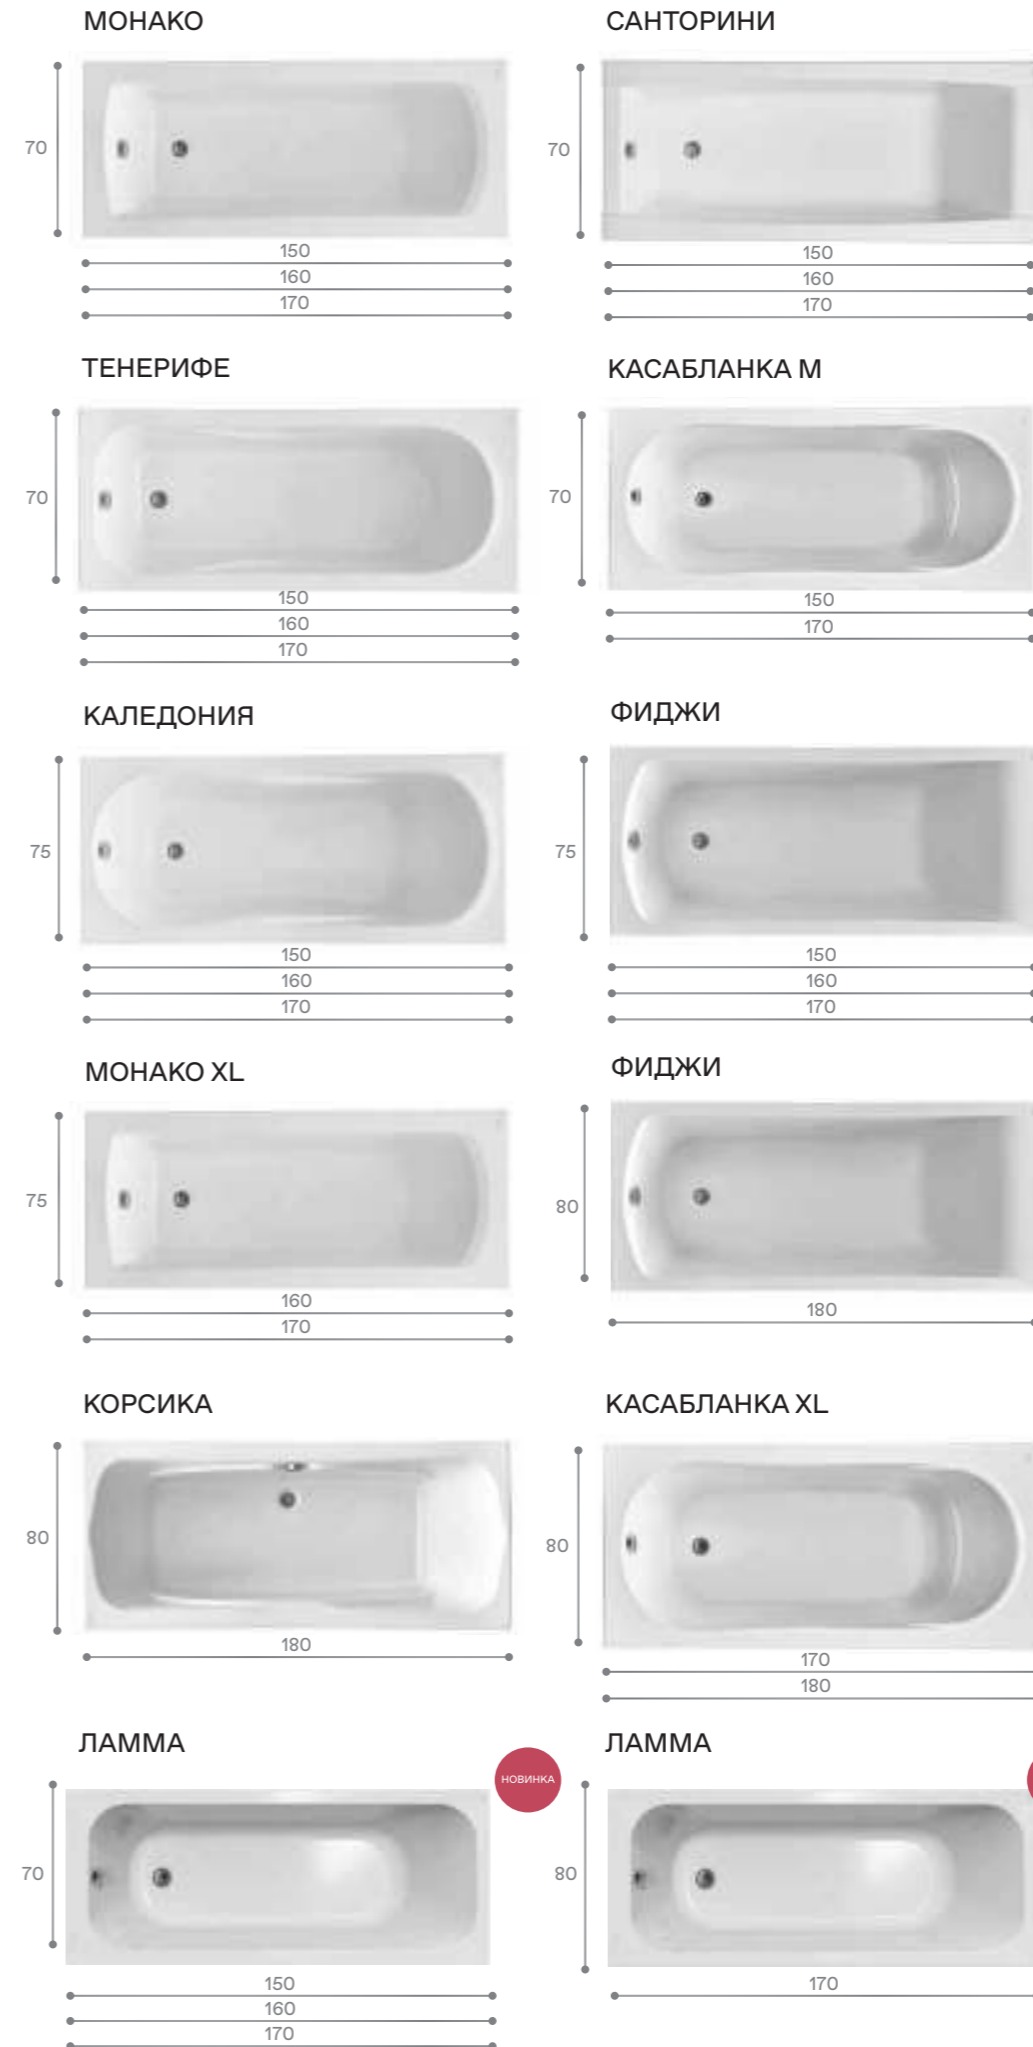

Каркас для прямоугольной ванны

Каркас для асимметричной ванны

Каркас для симметричной ванны

Элегантность и функциональность

Дизайн ванн Santek создается на основе изучения потребительских предпочтений и пожеланий.

Для помещения любого размера легко выбрать классическую прямоугольную ванну, которая впишется в любой интерьер ванной комнаты и создаст атмосферу уравновешенности и спокойствия. Все модели ванн Santek отличаются своей функциональностью, практичностью и прослужат вам долгие годы.