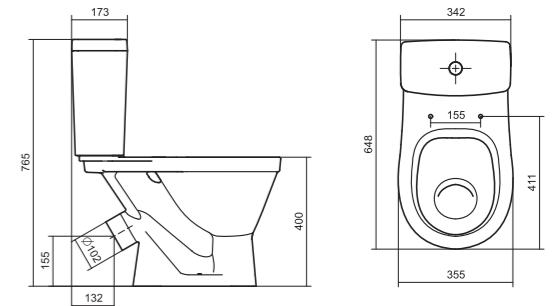

Унитаз-компакт Уно

	габариты, мм			тип монтажа
	длина	высота	ширина	
Унитаз-компакт Уно	648	765	355	открытый