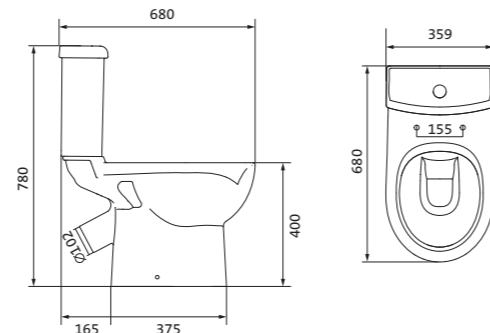

## Унитаз-компакт Нео Лайт

габариты, мм тип монтажа

Унитаз-компакт Нео Лайт	габариты, мм			открытый
	длина	высота	ширина	
	646	791	363	

Артикул	Комплектация		
1.WH30.2.408	1.WH30.2.469	чаша унитаза Нео Лайт	1.WH30.2.299 двухрежимная арматура
	1.WH30.2.189	бачок Нео	1.WH30.2.467 дюропластовое сиденье с функцией
	1.WH10.8.693	комплект крепления к полу	быстрого снятия
1.WH30.2.409	1.WH30.2.469	чаша унитаза Нео Лайт	1.WH30.2.299 двухрежимная арматура
	1.WH30.2.189	бачок Нео	1.WH30.2.466 дюропластовое сиденье с функцией
	1.WH10.8.693	комплект крепления к полу	мягкого закрывания и быстрого снятия
1.WH30.2.471	1.WH30.2.469	чаша унитаза Нео Лайт	1.WH30.2.299 двухрежимная арматура
	1.WH30.2.189	бачок Нео	1.WH30.2.449 тонкое дюропластовое сиденье
	1.WH10.8.693	комплект крепления к полу	с функцией мягкого закрывания и быстрого снятия

## Унитаз-компакт Юнион

	габариты, мм			тип монтажа
	длина	высота	ширина	
Унитаз-компакт Юнион	680	780	359	скрытый

Артикул	Комплектация
1.WH30.2.420	1.WH30.2.425 чаша унитаза Юнион
	1.WH30.2.426 бачок Юнион
	1.WH30.1.852 комплект крепления к полу
	1.WH30.2.492 двухрежимная арматура
	1.WH50.1.634 тонкое дюропластовое сиденье с функцией мягкого закрывания и быстрого снятия