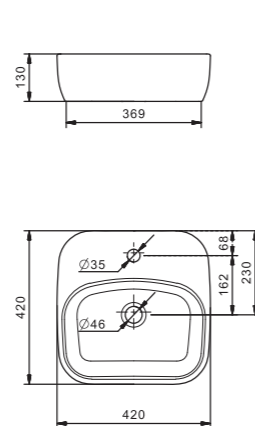

Умывальник Одри 420x420

1.WH50.1.709 Умывальник Одри-42 420x420x130