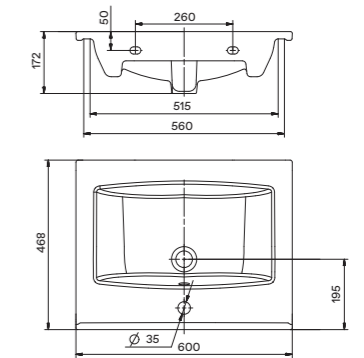

Умывальник Элина-60

1.WH50.1.606 Умывальник Элина-60 600x468x172