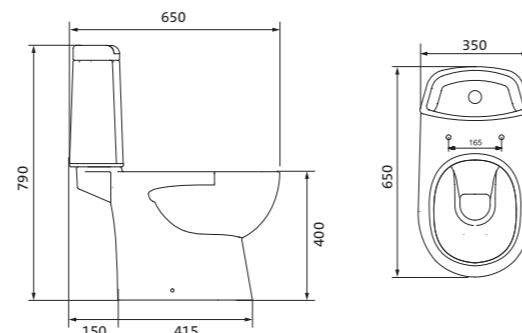

Унитаз-компакт Остин

	габариты, мм			тип монтажа
	длина	высота	ширина	
Унитаз-компакт Остин	650	790	350	скрытый

Артикул	Комплектация
1.WH30.2.419	1.WH30.2.427 чаша унитаза Остин
	1.WH30.2.428 бачок Остин
	1.WH30.1.852 комплект крепления к полу
	1.WH30.2.486 двухрежимная арматура
	1.WH30.2.485 тонкое дюропластовое сиденье с функцией мягкого закрывания и быстрого снятия