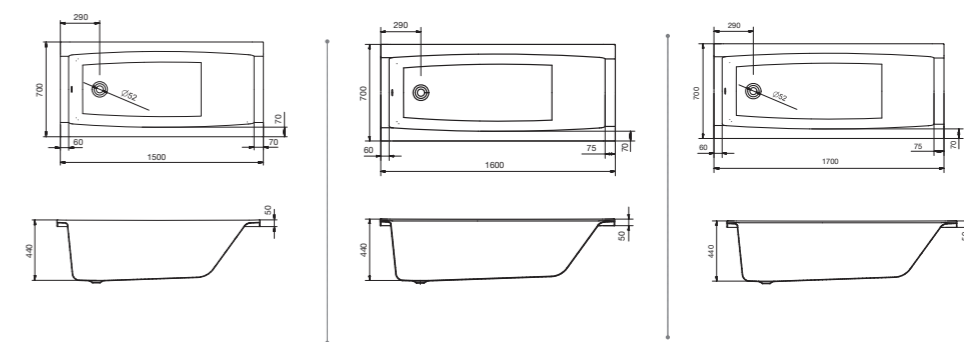

Прямоугольная ванна Санторини 150x70 / 160x70 / 170x70

Артикул	Название	Глубина, мм	Объем, л	Комплектация
1.WH30.2.497	Санторини 150x70	440	180	1.WH30.2.499 Монтажный комплект 1.WH30.2.498 Фронтальная панель 1.WH30.2.490 Боковая панель, левая 1.WH30.2.491 Боковая панель, правая
11.WH30.2.494	Санторини 160x70	440	200	1.WH30.2.496 Монтажный комплект 1.WH30.2.495 Фронтальная панель 1.WH30.2.490 Боковая панель, левая 1.WH30.2.491 Боковая панель, правая
1.WH30.2.487	Санторини 170x70	440	220	1.WH30.2.488 Монтажный комплект 1.WH30.2.489 Фронтальная панель 1.WH30.2.49 Боковая панель, левая 1.WH30.2.491 Боковая панель, правая