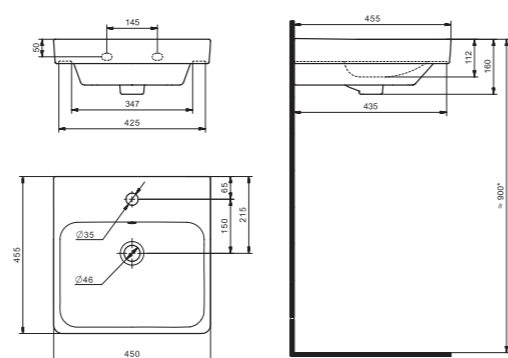

Умывальник Адриана-45

1.WH50.1.630 Умывальник Адриана-45 450x455x160