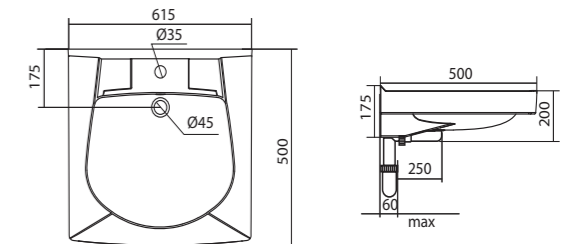

Умывальник Пилот-50

1.WH11.0.569	Умывальник Пилот-50	615x500x175	
1.WH30.1.970	Умывальник Пилот-50	615x500x175	с кронштейном, крепежом и сифоном