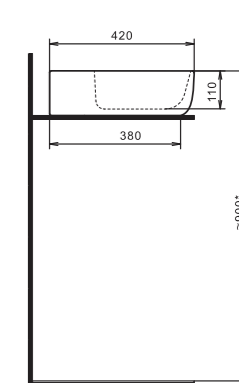

Умывальник Одри 620x420

1.WH50.1.710 Умывальник Одри-62 620x420x130