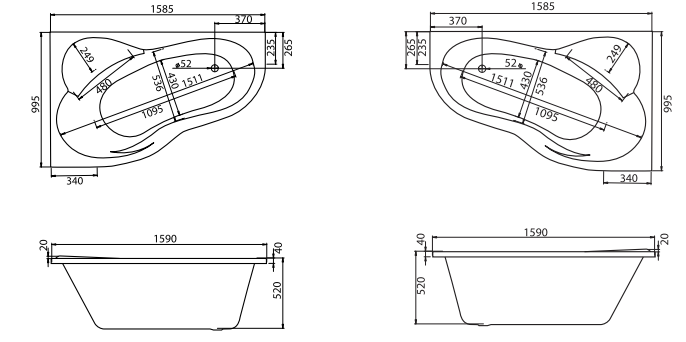

## Асимметричная ванна Ибица XL 160x100

Артикул	Название	Глубина, мм	Объем, л	Комплектация
1.WH11.2.036	Ибица XL 160x100 левосторонняя	520	300	1.WH11.2.427 Монтажный комплект 1.WH11.2.088 Фронтальная панель
1.WH11.2.037	Ибица XL 160x100 правосторонняя	520	300	1.WH11.2.427 Монтажный комплект 1.WH11.2.206 Фронтальная панель