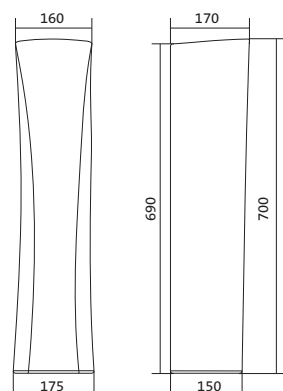

Умывальник Бриз

1.WH11.0.442	Умывальник Бриз-40	400x265x153	левое отверстие	
1.WH11.0.445	Умывальник Бриз-40	400x265x153	правое отверстие	
1.WH11.0.439	Умывальник Бриз-40	400x265x153	без отверстия	
1.WH11.0.451	Умывальник Бриз-50	500x360x170	с отверстием	1.WH11.0.595 Постамент БИЦ
1.WH11.0.448	Умывальник Бриз-50	500x360x170	без отверстия	1.WH11.0.595 Постамент БИЦ
1.WH11.0.460	Умывальник Бриз-55	552x451x198	с отверстием	1.WH11.0.595 Постамент БИЦ
1.WH11.0.457	Умывальник Бриз-55	552x451x198	без отверстия	1.WH11.0.595 Постамент БИЦ
1.WH11.0.466	Умывальник Бриз-60	595x488x212	с отверстием	1.WH11.0.595 Постамент БИЦ
1.WH11.0.463	Умывальник Бриз-60	595x488x212	без отверстия	1.WH11.0.595 Постамент БИЦ
1.WH11.0.595	Постамент БИЦ			

x	y	z	f
500	360	170	148
552	451	198	165
595	488	212	212

Унитаз-компакт Бриз

	габариты, мм			тип монтажа
	длина	высота	ширина	
Унитаз-компакт Бриз	671	706	390	открытый

Артикул	Комплектация
1.WH20.2.569	1.WH11.0.384 чаша унитаза Бриз 1.WH11.0.639 бачок Бриз 1.WH10.8.693 комплект крепления к полу
	1.WH10.6.823 однорежимная арматура 1.WH30.1.947 полипропиленовое сиденье
1.WH30.2.138	1.WH11.0.384 чаша унитаза Бриз 1.WH11.0.639 бачок Бриз 1.WH10.8.693 комплект крепления к полу
	1.WH30.2.105 двухрежимная арматура 1.WH10.6.901 дюропластовое сиденье