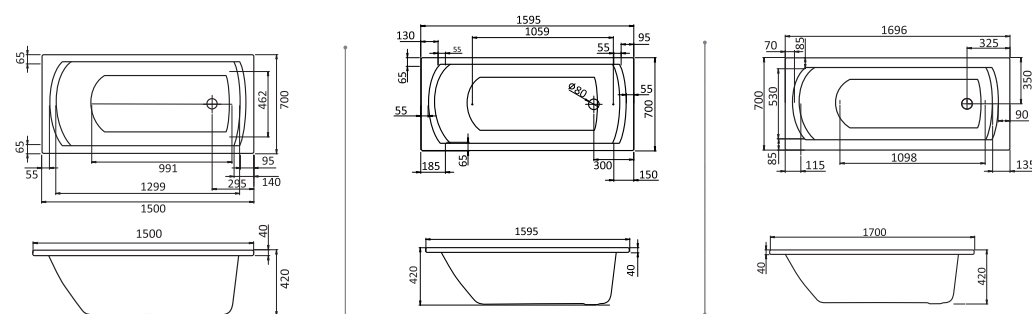

Артикул	Название	Глубина, мм	Объем, л	Комплектация
1.WH11.1.976	Монако 150x70	420	180	1.WH11.2.424 Монтажный комплект 1.WH30.2.498 Фронтальная панель 1.WH20.7.787 Боковая панель, левая 1.WH20.7.788 Боковая панель, правая
1.WH11.1.977	Монако 160x70	420	190	1.WH11.2.425 Монтажный комплект 1.WH30.2.495 Фронтальная панель 1.WH20.7.787 Боковая панель, левая 1.WH20.7.788 Боковая панель, правая
1.WH11.1.979	Монако 170x70	420	200	1.WH11.2.421 Монтажный комплект 1.WH30.2.489 Фронтальная панель 1.WH20.7.787 Боковая панель, левая 1.WH20.7.788 Боковая панель, правая