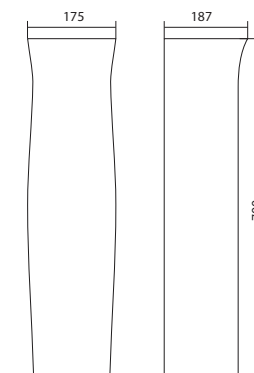

Умывальник Бореаль

1.WH11.0.484	Умывальник Бореаль-60	585x475x205	с отверстием	1.WH11.0.591 Постамент БСК
1.WH11.0.481	Умывальник Бореаль-60	585x475x205	без отверстия	1.WH11.0.591 Постамент БСК
1.WH11.0.591	Постамент БСК			

Умывальник Анимо

1.WH11.0.490	Умывальник Анимо-40	397x305x160	с отверстием	
1.WH11.0.487	Умывальник Анимо-40	397x305x160	без отверстия	
1.WH11.0.496	Умывальник Анимо-50	500x392x190	с отверстием	1.WH11.0.587 Постамент Анимо
1.WH11.0.493	Умывальник Анимо-50	500x392x190	без отверстия	1.WH11.0.587 Постамент Анимо
1.WH11.0.502	Умывальник Анимо-55	550x440x205	с отверстием	1.WH11.0.587 Постамент Анимо
1.WH11.0.499	Умывальник Анимо-55	550x440x205	без отверстия	1.WH11.0.587 Постамент Анимо
1.WH11.0.508	Умывальник Анимо-60	585x475x202	с отверстием	1.WH11.0.587 Постамент Анимо
1.WH11.0.505	Умывальник Анимо-60	585x475x202	без отверстия	1.WH11.0.587 Постамент Анимо
1.WH11.0.587	Постамент Анимо			

x	y	z	f
500	392	190	170
550	440	205	200
585	475	202	200