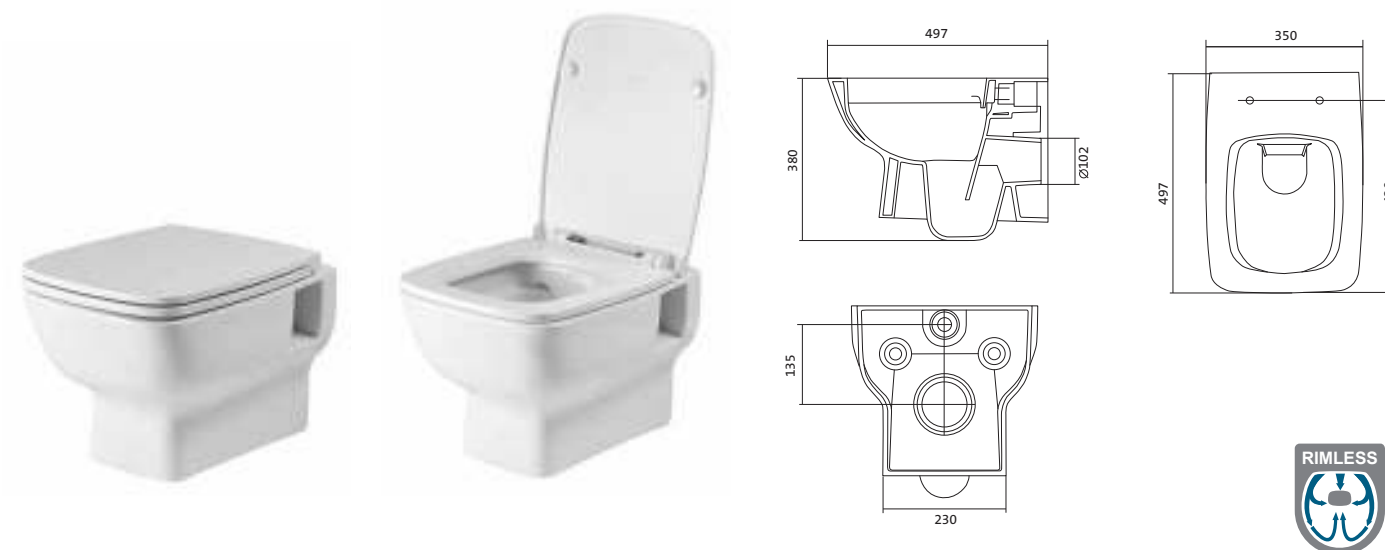

Унитаз подвесной безободковый Neo rimless

габариты, мм

	длина	высота	ширина
Унитаз подвесной безободковый Neo rimless	497	380	350

Артикул	Комплектация		
1.WH30.2.411	1.WH30.2.429	чаша унитаза подвесного безободкового Neo rimless	1.WH30.2.450 дюропластовое сиденье с функцией мягкого закрывания и быстрого снятия