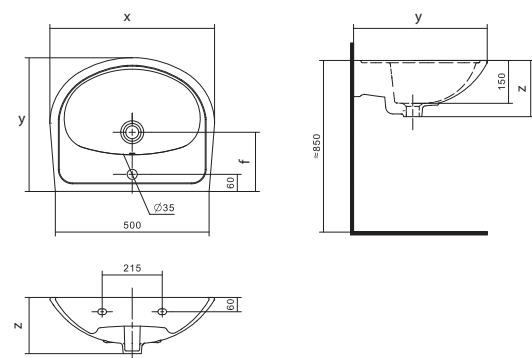

Чертеж умывальников Анимо-50, Анимо-55, Анимо-60

x	y	z	f
500	392	190	170
550	440	205	200
585	475	202	200