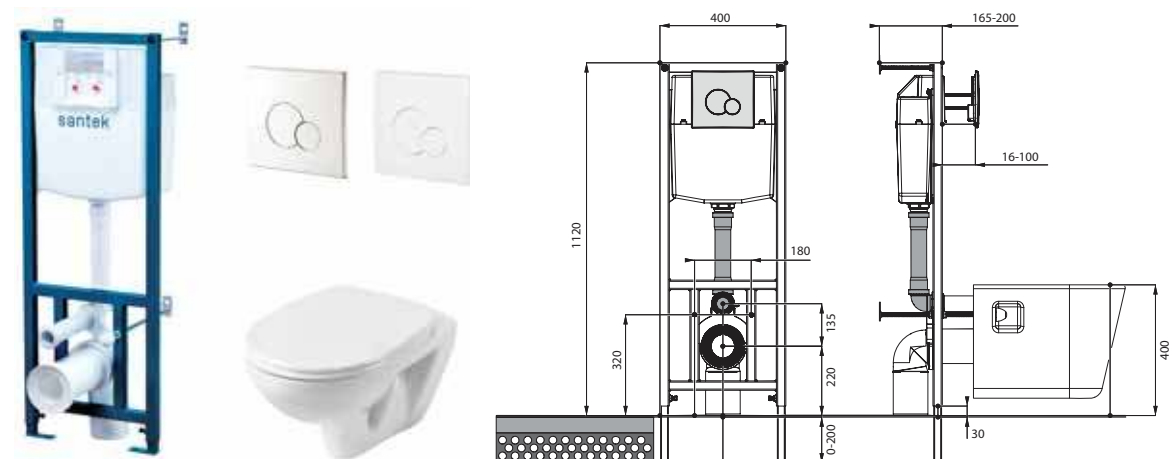

Готовое решение Бореаль

Артикул	Комплектация	Комплектация	
1.WH30.2.464	Пэк Бореаль (подвесной унитаз с сиденьем, инсталляция, панель белого цвета)	1.WH30.2.253	чаша унитаза подвесного Бореаль
		1.WH50.1.688	сиденье Бореаль с функцией мягкого закрывания и быстрого снятия
		1.WH50.1.761	инсталляция для унитаза Бореаль / Нео, панель белого цвета
1.WH50.1.544	Пэк Бореаль (подвесной унитаз с сиденьем, инсталляция, панель хром глянец)	1.WH30.2.253	чаша унитаза подвесного Бореаль
		1.WH50.1.688	сиденье Бореаль с функцией мягкого закрывания и быстрого снятия
		1.WH50.1.762	инсталляция для унитаза Бореаль / Нео, панель хром глянец