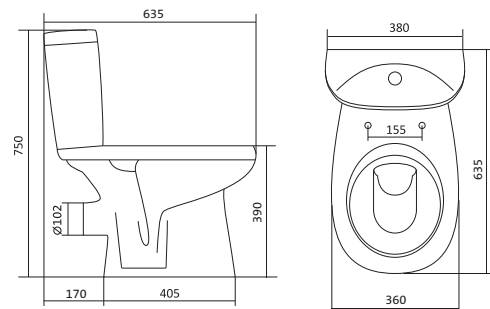

## Унитаз-компакт Анимо

	габариты, мм			тип монтажа
	длина	высота	ширина	
Унитаз-компакт Анимо с вертикальным выпуском	625	765	380	открытый

Артикул	Комплектация		
1.WH11.0.038	1.WH11.0.396	чаша унитаза Анимо вертикальная	1.WH10.7.275 однорежимная арматура
	1.WH11.0.645	бачок Анимо	1.WH30.1.834 полипропиленовое сиденье
	1.WH10.8.693	комплект крепления к полу	
1.WH30.2.133	1.WH11.0.396	чаша унитаза Анимо вертикальная	1.WH50.1.712 двухрежимная арматура
	1.WH11.0.645	бачок Анимо	1.WH10.6.914 дюропластовое сиденье
	1.WH10.8.693	комплект крепления к полу	
1.WH30.2.136	1.WH11.0.396	чаша унитаза Анимо вертикальная	1.WH50.1.712 двухрежимная арматура
	1.WH11.0.645	бачок Анимо	1.WH10.6.897 дюропластовое сиденье с функцией мягкого закрывания и быстрого снятия
	1.WH10.8.693	комплект крепления к полу	

## Унитаз-компакт Анимо

	габариты, мм			тип монтажа
	длина	высота	ширина	
Унитаз-компакт Анимо с горизонтальным выпуском	635	750	380	открытый

Артикул	Комплектация
1.WH11.0.035	1.WH11.0.390 чаша унитаза Анимо горизонтальная 1.WH11.0.645 бачок Анимо 1.WH10.8.693 комплект крепления к полу 1.WH10.7.275 однорежимная арматура 1.WH30.1.834 полипропиленовое сиденье
1.WH30.2.132	1.WH11.0.390 чаша унитаза Анимо горизонтальная 1.WH11.0.645 бачок Анимо 1.WH10.8.693 комплект крепления к полу 1.WH50.1.712 двухрежимная арматура 1.WH10.6.914 дюропластовое сиденье
1.WH30.2.135	1.WH11.0.390 чаша унитаза Анимо горизонтальная 1.WH11.0.645 бачок Анимо 1.WH10.8.693 комплект крепления к полу 1.WH50.1.712 двухрежимная арматура 1.WH10.6.897 дюропластовое сиденье с функцией мягкого закрывания и быстрого снятия