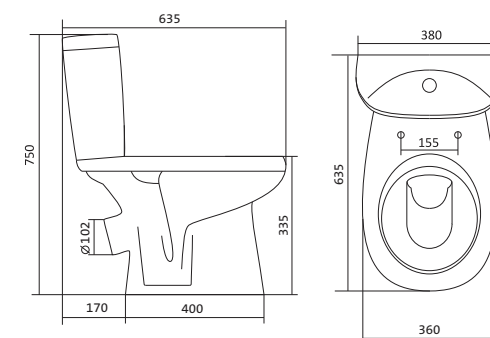

Унитаз-компакт Анимо

	габариты, мм			тип монтажа
	длина	высота	ширина	
Унитаз-компакт Анимо с диагональным выпуском	635	750	380	открытый

Артикул	Комплектация	
1.WH11.0.032	1.WH11.0.393 чаша унитаза Анимо диагональная	1.WH10.7.275 однорежимная арматура
	1.WH11.0.645 бачок Анимо	1.WH30.1.834 полипропиленовое сиденье
	1.WH10.8.693 комплект крепления к полу	
1.WH30.2.134	1.WH11.0.393 чаша унитаза Анимо диагональная	1.WH50.1.712 двухрежимная арматура
	1.WH11.0.645 бачок Анимо	1.WH10.6.914 дюропластовое сиденье
	1.WH10.8.693 комплект крепления к полу	
1.WH30.2.137	1.WH11.0.393 чаша унитаза Анимо диагональная	1.WH50.1.712 двухрежимная арматура
	1.WH11.0.645 бачок Анимо	1.WH10.6.897 дюропластовое сиденье с функцией мягкого закрывания и быстрого снятия
	1.WH10.8.693 комплект крепления к полу