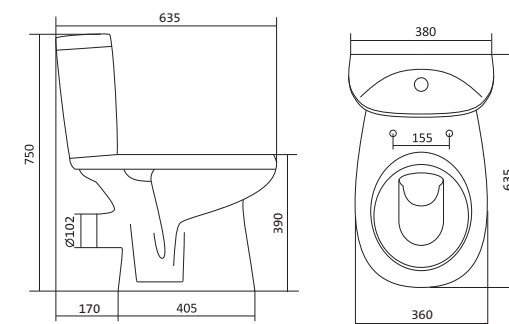

Артикул	Комплектация		
1.WH11.0.035	1.WH11.0.390	чаша унитаза Анимо горизонтальная	1.WH10.7.275 однорежимная арматура
	1.WH11.0.645	бачок Анимо	1.WH30.1.834 полипропиленовое сиденье
	1.WH10.8.693	комплект крепления к полу	
1.WH30.2.132	1.WH11.0.390	чаша унитаза Анимо горизонтальная	1.WH50.1.712 двухрежимная арматура
	1.WH11.0.645	бачок Анимо	1.WH10.6.914 дюропластовое сиденье
	1.WH10.8.693	комплект крепления к полу	
1.WH30.2.135	1.WH11.0.390	чаша унитаза Анимо горизонтальная	1.WH50.1.712 двухрежимная арматура
	1.WH11.0.645	бачок Анимо	1.WH10.6.897 дюропластовое сиденье с функцией мягкого закрывания и быстрого снятия
	1.WH10.8.693	комплект крепления к полу