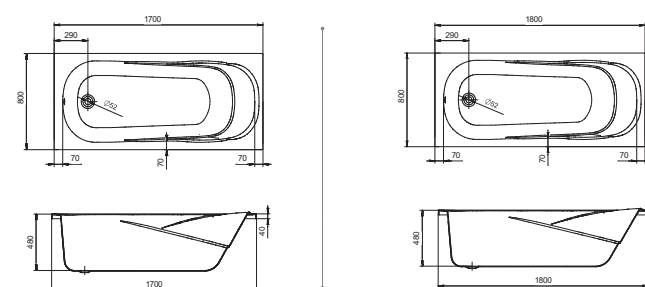

Прямоугольная ванна Касабланка XL 170x80 / 180x80

Артикул	Название	Глубина, мм	Объем, л	Комплектация
1.WN30.2.441	Касабланка XL 170x80	480	290	1.WN30.2.442 Монтажный комплект 1.WN30.2.443 Фронтальная панель 1.WN30.2.444 Боковая панель, левая 1.WN30.2.445 Боковая панель, правая
1.WN30.2.482	Касабланка XL 180x80	480	300	1.WN30.2.483 Монтажный комплект 1.WN30.2.484 Фронтальная панель 1.WN30.2.444 Боковая панель, левая 1.WN30.2.445 Боковая панель, правая