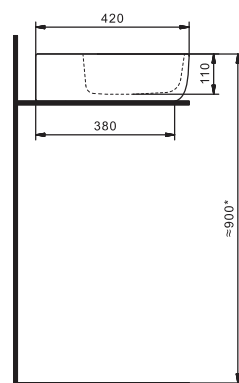

Умывальник Одри 420x420

1.WH50.1.709 Умывальник Одри-42 420x420x130