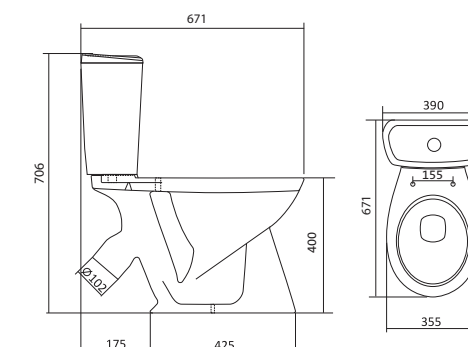

Унитаз-компакт Бриз

	габариты, мм			тип монтажа
	длина	высота	ширина	
Унитаз-компакт Бриз	671	706	390	открытый

Артикул	Комплектация		
1.WH20.2.569	1.WH11.0.384	чаша унитаза Бриз	1.WH10.6.823 однорежимная арматура
	1.WH11.0.639	бачок Бриз	1.WH30.1.947 полипропиленовое сиденье
	1.WH10.8.693	комплект крепления к полу	
1.WH30.2.138	1.WH11.0.384	чаша унитаза Бриз	1.WH30.2.105 двухрежимная арматура
	1.WH11.0.639	бачок Бриз	1.WH10.6.901 дюропластовое сиденье
	1.WH10.8.693	комплект крепления к полу