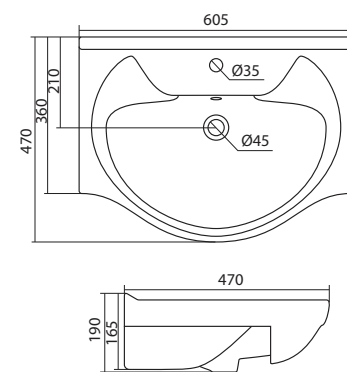

Умывальник Байкал-60

1.WH10.9.652 Умывальник Байкал-60 605x470x190