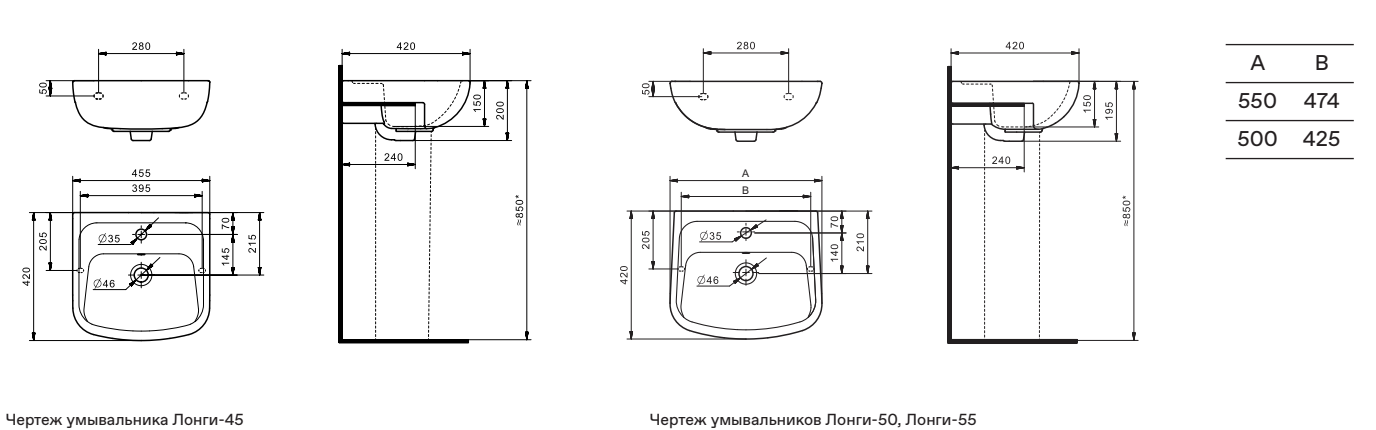

1.WH50.1.753	Умывальник Лонги-45	455x420x200	с отверстием	1.WH11.0.587 Постамент Анимо
1.WH50.1.754	Умывальник Лонги-50	500x420x195	с отверстием	1.WH11.0.587 Постамент Анимо
1.WH50.1.755	Умывальник Лонги-55	550x420x195	с отверстием	1.WH11.0.587 Постамент Анимо
1.WH11.0.587	Постамент Анимо			
1.WH50.1.771	Комплект кронштейнов 250 мм			

Чертеж умывальника Лонги-45

Чертеж умывальников Лонги-50, Лонги-55