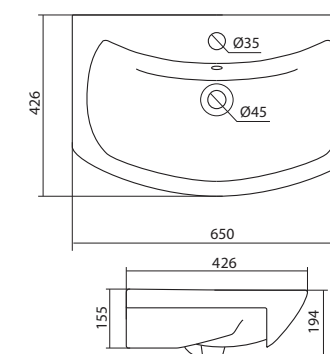

Умывальник Балтика-65

1.WH20.7.775 Умывальник Балтика-65 650x426x194