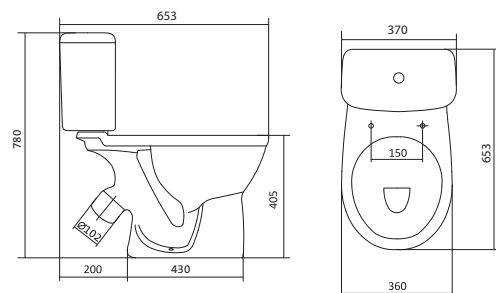

## Унитаз-компакт Юнион

	габариты, мм			тип монтажа
	длина	высота	ширина	
Унитаз-компакт Юнион	680	780	359	скрытый

Артикул	Комплектация
1.WH30.2.420	1.WH30.2.425 чаша унитаза Юнион
	1.WH30.2.426 бачок Юнион
	1.WH30.1.852 комплект крепления к полу
	1.WH30.2.492 двухрежимная арматура
	1.WH50.1.634 тонкое дюропластовое сиденье с функцией мягкого закрывания и быстрого снятия

## Унитаз-компакт Остин

	габариты, мм			тип монтажа
	длина	высота	ширина	
Унитаз-компакт Остин	650	790	350	скрытый

Артикул	Комплектация
1.WH30.2.419	1.WH30.2.427 чаша унитаза Остин
	1.WH30.2.428 бачок Остин
	1.WH30.1.852 комплект крепления к полу
	1.WH30.2.486 двухрежимная арматура
	1.WH30.2.485 тонкое дюропластовое сиденье с функцией мягкого закрывания и быстрого снятия

## Унитаз-компакт Бореаль

	габариты, мм			тип монтажа
	длина	высота	ширина	
Унитаз-компакт Бореаль с диагональным выпуском «Антивсплеск»	653	780	370	открытый

Артикул	Комплектация
1.WH30.1.704	1.WH11.1.553 чаша унитаза Бореаль антивсплеск
	1.WH11.0.642 бачок Бореаль
	1.WH10.8.693 комплект крепления к полу
1.WH30.2.143	1.WH11.1.553 чаша унитаза Бореаль антивсплеск
	1.WH11.0.642 бачок Бореаль
	1.WH10.8.693 комплект крепления к полу
1.WH30.2.146	1.WH11.1.553 чаша унитаза Бореаль антивсплеск
	1.WH11.0.642 бачок Бореаль
	1.WH10.8.693 комплект крепления к полу
	1.WH10.7.275 однорежимная арматура
	1.WH30.1.949 полипропиленовое сиденье
	1.WH50.1.711 двухрежимная арматура
	1.WH10.6.915 дюропластовое сиденье
	1.WH50.1.711 двухрежимная арматура
	1.WH30.2.050 дюропластовое сиденье с функцией мягкого закрывания и быстрого снятия