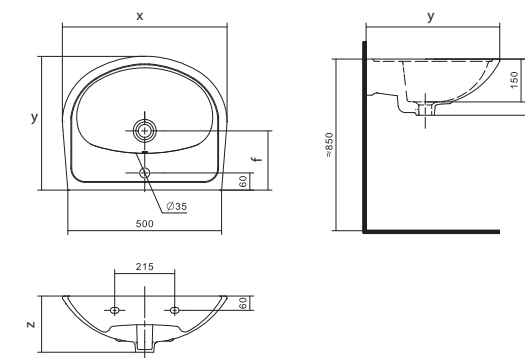

Чертеж умывальников Анимо-50, Анимо-55, Анимо-60

x	y	z	f
500	392	190	170
550	440	205	200
585	475	202	200