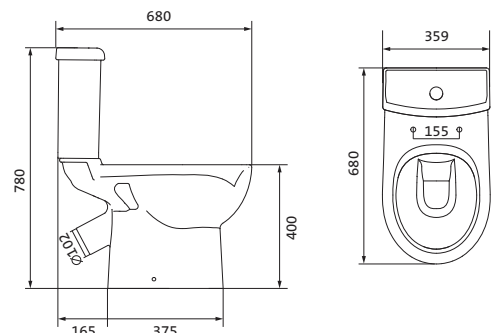

## Унитаз-компакт Нео

габариты, мм тип монтажа

Унитаз-компакт Нео	габариты, мм			скрытый
	длина	высота	ширина	
	648	785	365	

Артикул	Комплектация		
1.WH30.2.187	1.WH30.2.188	чаша унитаза Нео	1.WH30.2.299 двухрежимная арматура
	1.WH30.2.189	бачок Нео	1.WH30.2.192 дюропластовое сиденье
	1.WH30.1.852	комплект крепления к полу	
1.WH30.2.194	1.WH30.2.188	чаша унитаза Нео	1.WH30.2.299 двухрежимная арматура
	1.WH30.2.189	бачок Нео	1.WH30.2.193 дюропластовое сиденье с функцией
	1.WH30.1.852	комплект крепления к полу	мягкого закрывания и быстрого снятия
1.WH30.2.470	1.WH30.2.188	чаша унитаза Нео	1.WH30.2.299 двухрежимная арматура 1.WH30.2.450
	1.WH30.2.189	бачок Нео	тонкое дюропластовое сиденье
	1.WH30.1.852	комплект крепления к полу	с функцией мягкого закрывания и быстрого снятия

## Унитаз-компакт Нео Лайт

габариты, мм тип монтажа

Унитаз-компакт Нео Лайт	габариты, мм			открытый
	длина	высота	ширина	
	646	791	363	

Артикул	Комплектация		
1.WH30.2.408	1.WH30.2.469	чаша унитаза Нео Лайт	1.WH30.2.299 двухрежимная арматура
	1.WH30.2.189	бачок Нео	1.WH30.2.467 дюропластовое сиденье с функцией
	1.WH10.8.693	комплект крепления к полу	быстрого снятия
1.WH30.2.409	1.WH30.2.469	чаша унитаза Нео Лайт	1.WH30.2.299 двухрежимная арматура
	1.WH30.2.189	бачок Нео	1.WH30.2.466 дюропластовое сиденье с функцией
	1.WH10.8.693	комплект крепления к полу	мягкого закрывания и быстрого снятия
1.WH30.2.471	1.WH30.2.469	чаша унитаза Нео Лайт	1.WH30.2.299 двухрежимная арматура
	1.WH30.2.189	бачок Нео	1.WH30.2.449 тонкое дюропластовое сиденье
	1.WH10.8.693	комплект крепления к полу	с функцией мягкого закрывания и быстрого снятия

## Унитаз-компакт Юнион

	габариты, мм			тип монтажа
	длина	высота	ширина	
Унитаз-компакт Юнион	680	780	359	скрытый

Артикул	Комплектация
1.WH30.2.420	1.WH30.2.425 чаша унитаза Юнион
	1.WH30.2.426 бачок Юнион
	1.WH30.1.852 комплект крепления к полу
	1.WH30.2.492 двухрежимная арматура
	1.WH50.1.634 тонкое дюропластовое сиденье с функцией мягкого закрывания и быстрого снятия