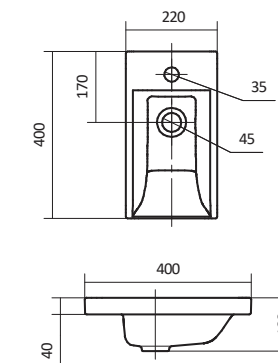

Умывальник Миранда-40

1.WH30.2.500 Умывальник Миранда-40 400x220x130