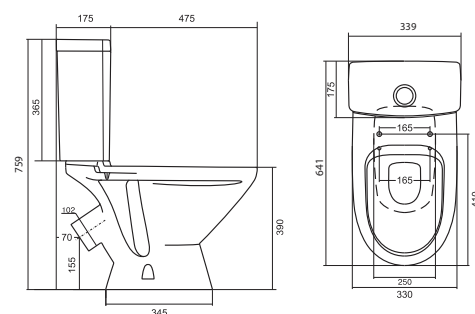

## Унитаз-компакт Бриз

	габариты, мм			тип монтажа
	длина	высота	ширина	
Унитаз-компакт Бриз	671	706	390	открытый

Артикул	Комплектация		
1.WH20.2.569	1.WH11.0.384	чаша унитаза Бриз	1.WH10.6.823 однорежимная арматура
	1.WH11.0.639	бачок Бриз	1.WH30.1.947 полипропиленовое сиденье
	1.WH10.8.693	комплект крепления к полу	
1.WH30.2.138	1.WH11.0.384	чаша унитаза Бриз	1.WH30.2.105 двухрежимная арматура
	1.WH11.0.639	бачок Бриз	1.WH10.6.901 дюропластовое сиденье
	1.WH10.8.693	комплект крепления к полу	

## Унитаз-компакт Лига

	габариты, мм			тип монтажа
	длина	высота	ширина	
Унитаз-компакт Лига	641	759	339	открытый

Артикул	Комплектация		
1.WH30.2.141	1.WH30.1.855	чаша Лига	1.WH30.2.104 двухрежимная арматура
	1.WH30.1.856	бачок Лига	1.WH10.6.906 дюропластовое сиденье
	1.WH10.8.693	комплект крепления к полу	
1.WH30.2.197	1.WH30.1.855	чаша Лига	1.WH30.2.104 двухрежимная арматура
	1.WH30.1.856	бачок Лига	1.WH30.2.199 полипропиленовое сиденье
	1.WH10.8.693	комплект крепления к полу	