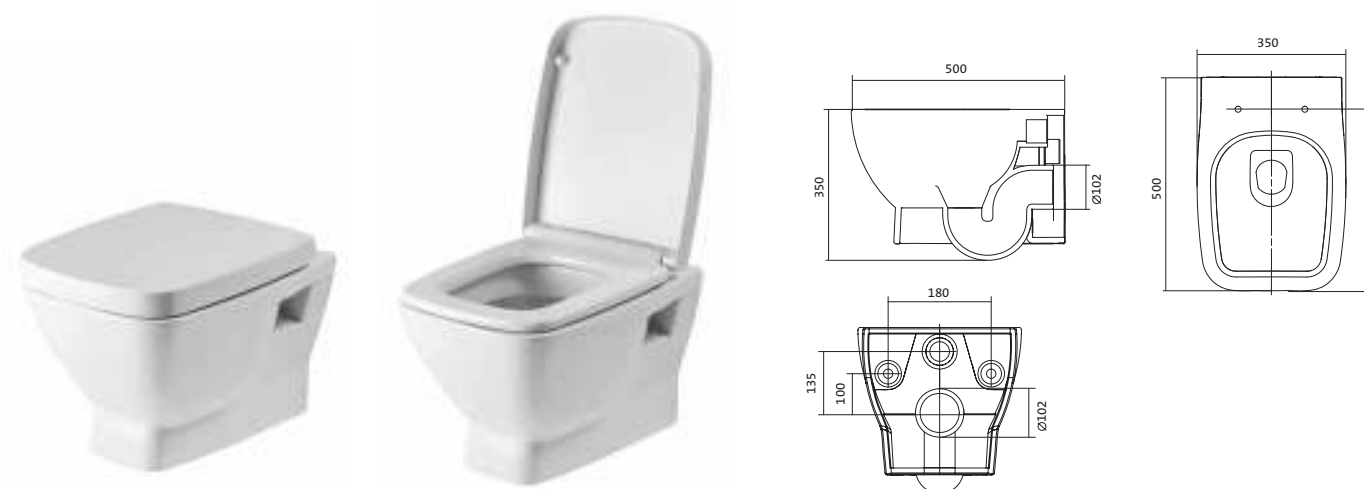

Унитаз подвесной Neo

габариты, мм

	длина	высота	ширина
Унитаз подвесной Neo	500	350	350

Артикул	Комплектация		
1.WH30.2.423	1.WH30.2.430	чаша унитаза подвесного Neo	1.WH30.2.479 дюропластовое сиденье с функцией мягкого закрывания и быстрого снятия
1.WH30.2.410	1.WH30.2.430	чаша унитаза подвесного Neo	1.WH30.2.480 дюропластовое сиденье с функцией быстрого снятия