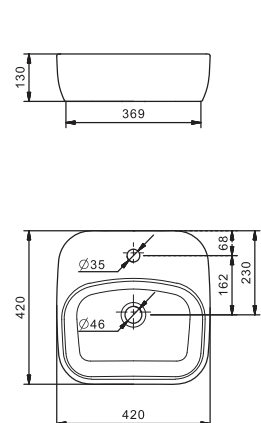

Умывальник Одри 420x420

1.WH50.1.709 Умывальник Одри-42 420x420x130