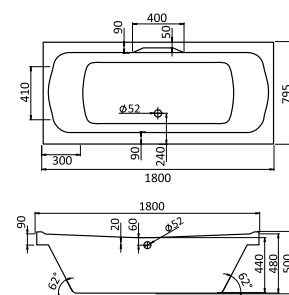

Прямоугольная ванна Корсика 180x80

Артикул	Название	Глубина, мм	Объем, л	Комплектация
1.WN11.1.981	Корсика 180x80	440	260	1.WN11.2.420 Монтажный комплект 1.WN50.1.569 Фронтальная панель 1.WN20.7.785 Боковая панель, левая 1.WN20.7.786 Боковая панель, правая