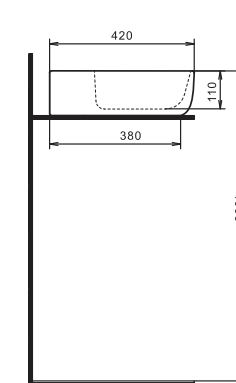

Умывальник Одри 620x420

1.WH50.1.710 Умывальник Одри-62 620x420x130