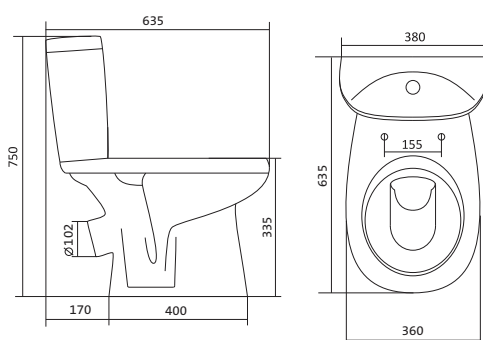

## Унитаз-компакт Римини

	габариты, мм			тип монтажа
	длина	высота	ширина	
Унитаз-компакт Римини	577	723	333	открытый

Артикул	Комплектация
1.WH11.1.758	1.WH11.0.427 чаша унитаза Римини
	1.WH11.0.673 бачок Римини
	1.WH10.8.693 комплект креплений к полу
1.WH50.1.523	1.WH11.0.427 чаша унитаза Римини
	1.WH11.0.673 бачок Римини
	1.WH10.8.693 комплект креплений к полу
1.WH30.2.130	1.WH11.0.427 чаша унитаза Римини
	1.WH11.0.673 бачок Римини
	1.WH10.8.693 комплект креплений к полу
	1.WH10.7.275 однорежимная арматура
	1.WH30.1.948 полипропиленовое сиденье
	1.WH30.1.957 двухрежимная арматура
	1.WH30.1.948 полипропиленовое сиденье
	1.WH30.2.451 двухрежимная арматура
	1.WH10.6.924 дюропластовое сиденье

## Унитаз-компакт Анимо

	габариты, мм			тип монтажа
	длина	высота	ширина	
Унитаз-компакт Анимо с диагональным выпуском	635	750	380	открытый

Артикул	Комплектация		
1.WH11.0.032	1.WH11.0.393	чаша унитаза Анимо диагональная	1.WH10.7.275 однорежимная арматура
	1.WH11.0.645	бачок Анимо	1.WH30.1.834 полипропиленовое сиденье
	1.WH10.8.693	комплект крепления к полу	
1.WH30.2.134	1.WH11.0.393	чаша унитаза Анимо диагональная	1.WH50.1.712 двухрежимная арматура
	1.WH11.0.645	бачок Анимо	1.WH10.6.914 дюропластовое сиденье
	1.WH10.8.693	комплект крепления к полу	
1.WH30.2.137	1.WH11.0.393	чаша унитаза Анимо диагональная	1.WH50.1.712 двухрежимная арматура
	1.WH11.0.645	бачок Анимо	1.WH10.6.897 дюропластовое сиденье с функцией мягкого закрывания и быстрого снятия
	1.WH10.8.693	комплект крепления к полу	