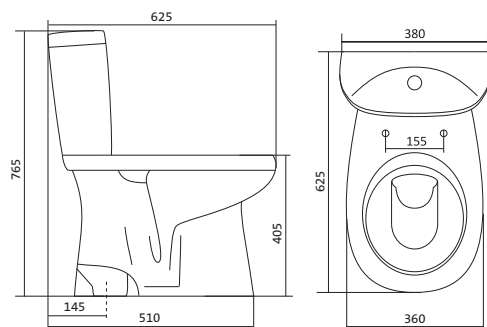

Унитаз-компакт Анимо

	габариты, мм			тип монтажа
	длина	высота	ширина	
Унитаз-компакт Анимо с вертикальным выпуском	625	765	380	открытый

Артикул	Комплектация		
1.WH11.0.038	1.WH11.0.396	чаша унитаза Анимо вертикальная	1.WH10.7.275 однорежимная арматура
	1.WH11.0.645	бачок Анимо	1.WH30.1.834 полипропиленовое сиденье
	1.WH10.8.693	комплект крепления к полу	
1.WH30.2.133	1.WH11.0.396	чаша унитаза Анимо вертикальная	1.WH50.1.712 двухрежимная арматура
	1.WH11.0.645	бачок Анимо	1.WH10.6.914 дюропластовое сиденье
	1.WH10.8.693	комплект крепления к полу	
1.WH30.2.136	1.WH11.0.396	чаша унитаза Анимо вертикальная	1.WH50.1.712 двухрежимная арматура
	1.WH11.0.645	бачок Анимо	1.WH10.6.897 дюропластовое сиденье с функцией мягкого закрывания и быстрого снятия
	1.WH10.8.693	комплект крепления к полу	

Унитаз-компакт Анимо

	габариты, мм			тип монтажа
	длина	высота	ширина	
Унитаз-компакт Анимо с горизонтальным выпуском	635	750	380	открытый