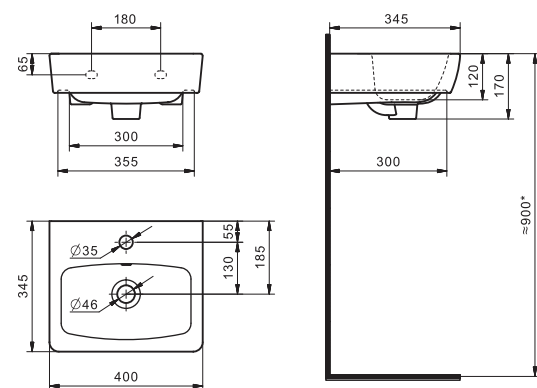

Умывальник Нео-40

1.WH30.2.183 Умывальник Нео-40 400x345x170