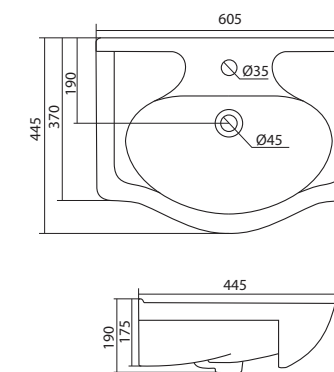

Умывальник Селигер-60

1.WH11.0.268 Умывальник Селигер-60 605x445x190