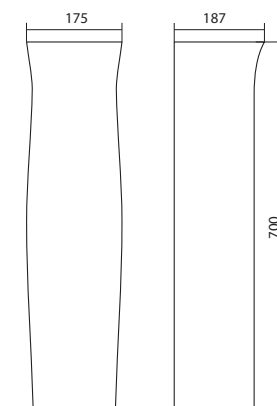

Умывальник Нео

1.WH30.2.183	Умывальник Нео-40	400x340x172	с отверстием	
1.WH30.2.184	Умывальник Нео-50	500x430x172	с отверстием	1.WH30.2.182 Постамент Нео
1.WH30.2.185	Умывальник Нео-55	550x450x172	с отверстием	1.WH30.2.182 Постамент Нео
1.WH30.2.186	Умывальник Нео-60	600x450x172	с отверстием	1.WH30.2.182 Постамент Нео
1.WH30.2.182	Постамент Нео			

Умывальник Лонги

1.WH50.1.753	Умывальник Лонги-45	455x420x200	с отверстием	1.WH11.0.587 Постамент Анимо
1.WH50.1.754	Умывальник Лонги-50	500x420x195	с отверстием	1.WH11.0.587 Постамент Анимо
1.WH50.1.755	Умывальник Лонги-55	550x420x195	с отверстием	1.WH11.0.587 Постамент Анимо
1.WH11.0.587	Постамент Анимо			
1.WH50.1.771	Комплект кронштейнов 250 мм