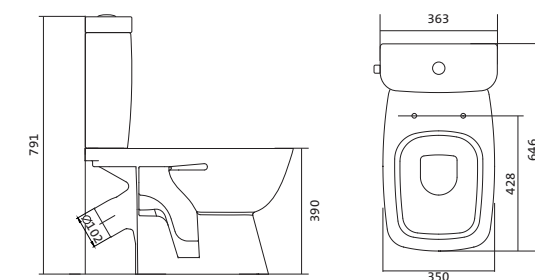

## Унитаз-компакт Нео

габариты, мм тип монтажа

Унитаз-компакт Нео	габариты, мм			скрытый
	длина	высота	ширина	
	648	785	365	

Артикул	Комплектация		
1.WH30.2.187	1.WH30.2.188	чаша унитаза Нео	1.WH30.2.299 двухрежимная арматура
	1.WH30.2.189	бачок Нео	1.WH30.2.192 дюропластовое сиденье
	1.WH30.1.852	комплект крепления к полу	
1.WH30.2.194	1.WH30.2.188	чаша унитаза Нео	1.WH30.2.299 двухрежимная арматура
	1.WH30.2.189	бачок Нео	1.WH30.2.193 дюропластовое сиденье с функцией
	1.WH30.1.852	комплект крепления к полу	мягкого закрывания и быстрого снятия
1.WH30.2.470	1.WH30.2.188	чаша унитаза Нео	1.WH30.2.299 двухрежимная арматура 1.WH30.2.450
	1.WH30.2.189	бачок Нео	тонкое дюропластовое сиденье
	1.WH30.1.852	комплект крепления к полу	с функцией мягкого закрывания и быстрого снятия

## Унитаз-компакт Нео Лайт

габариты, мм тип монтажа

Унитаз-компакт Нео Лайт	габариты, мм			открытый
	длина	высота	ширина	
	646	791	363	

Артикул	Комплектация		
1.WH30.2.408	1.WH30.2.469	чаша унитаза Нео Лайт	1.WH30.2.299 двухрежимная арматура
	1.WH30.2.189	бачок Нео	1.WH30.2.467 дюропластовое сиденье с функцией
	1.WH10.8.693	комплект крепления к полу	быстрого снятия
1.WH30.2.409	1.WH30.2.469	чаша унитаза Нео Лайт	1.WH30.2.299 двухрежимная арматура
	1.WH30.2.189	бачок Нео	1.WH30.2.466 дюропластовое сиденье с функцией
	1.WH10.8.693	комплект крепления к полу	мягкого закрывания и быстрого снятия
1.WH30.2.471	1.WH30.2.469	чаша унитаза Нео Лайт	1.WH30.2.299 двухрежимная арматура
	1.WH30.2.189	бачок Нео	1.WH30.2.449 тонкое дюропластовое сиденье
	1.WH10.8.693	комплект крепления к полу	с функцией мягкого закрывания и быстрого снятия