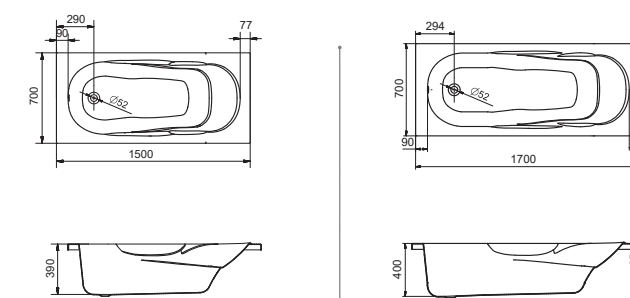

Прямоугольная ванна Касабланка М 150x70 / 170x70

Артикул	Название	Глубина, мм	Объем, л	Комплектация
1.WN50.1.530	Касабланка М 150x70	390	150	1.WN50.1.541 Упрощенный монтажный комплект (без слива-перелива) 1.WN50.1.532 Фронтальная панель
1.WN50.1.531	Касабланка М 170x70	400	175	1.WN50.1.541 Упрощенный монтажный комплект (без слива-перелива) 1.WN50.1.533 Фронтальная панель