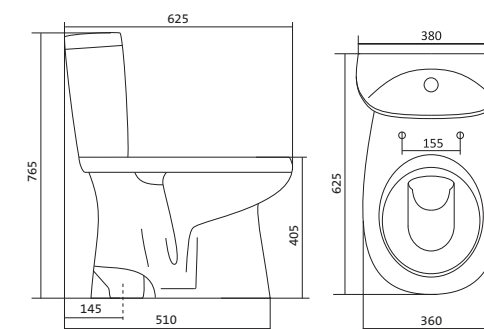

## Унитаз-компакт Анимо

	габариты, мм			тип монтажа
	длина	высота	ширина	
Унитаз-компакт Анимо с диагональным выпуском	635	750	380	открытый

Артикул	Комплектация		
1.WH11.0.032	1.WH11.0.393	чаша унитаза Анимо диагональная	1.WH10.7.275 однорежимная арматура
	1.WH11.0.645	бачок Анимо	1.WH30.1.834 полипропиленовое сиденье
	1.WH10.8.693	комплект крепления к полу	
1.WH30.2.134	1.WH11.0.393	чаша унитаза Анимо диагональная	1.WH50.1.712 двухрежимная арматура
	1.WH11.0.645	бачок Анимо	1.WH10.6.914 дюропластовое сиденье
	1.WH10.8.693	комплект крепления к полу	
1.WH30.2.137	1.WH11.0.393	чаша унитаза Анимо диагональная	1.WH50.1.712 двухрежимная арматура
	1.WH11.0.645	бачок Анимо	1.WH10.6.897 дюропластовое сиденье с функцией мягкого закрывания и быстрого снятия
	1.WH10.8.693	комплект крепления к полу	

## Унитаз-компакт Анимо

	габариты, мм			тип монтажа
	длина	высота	ширина	
Унитаз-компакт Анимо с вертикальным выпуском	625	765	380	открытый

Артикул	Комплектация		
1.WH11.0.038	1.WH11.0.396	чаша унитаза Анимо вертикальная	1.WH10.7.275 однорежимная арматура
	1.WH11.0.645	бачок Анимо	1.WH30.1.834 полипропиленовое сиденье
	1.WH10.8.693	комплект крепления к полу	
1.WH30.2.133	1.WH11.0.396	чаша унитаза Анимо вертикальная	1.WH50.1.712 двухрежимная арматура
	1.WH11.0.645	бачок Анимо	1.WH10.6.914 дюропластовое сиденье
	1.WH10.8.693	комплект крепления к полу	
1.WH30.2.136	1.WH11.0.396	чаша унитаза Анимо вертикальная	1.WH50.1.712 двухрежимная арматура
	1.WH11.0.645	бачок Анимо	1.WH10.6.897 дюропластовое сиденье с функцией мягкого закрывания и быстрого снятия
	1.WH10.8.693	комплект крепления к полу	