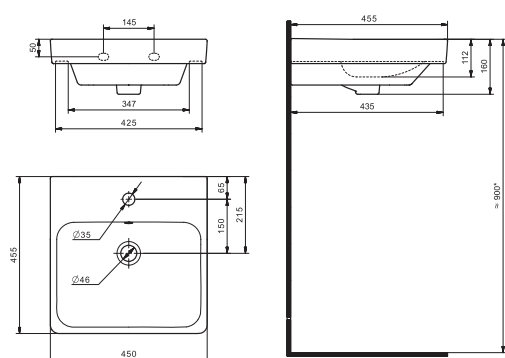

Умывальник Адриана-45

1.WH50.1.630 Умывальник Адриана-45 450x455x160