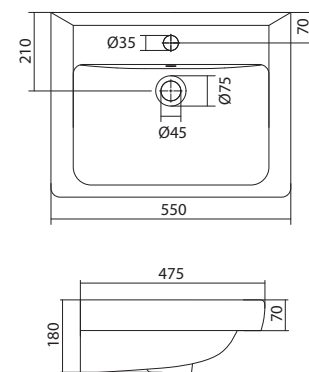

Умывальник Тигода-55

1.WH30.2.126 Умывальник Тигода-55 550x475x180