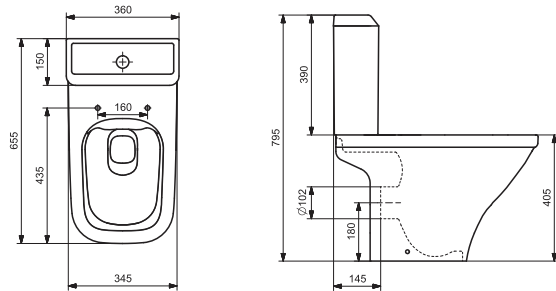

## Унитаз-компакт безободковый Лайн rimless

	габариты, мм			тип монтажа
	длина	высота	ширина	
Унитаз-компакт безободковый Лайн rimless	650	795	360	скрытый

Артикул	Комплектация
1.WH50.1.573	1.WH50.1.579 чаша безободкового унитаза Лайн rimless 1.WH50.1.580 бачок Лайн 1.WH30.1.852 комплект крепления к полу
	1.WH30.2.299 двухрежимная арматура 1.WH50.1.622 тонкое дюропластовое сиденье с функцией мягкого закрывания и быстрого снятия