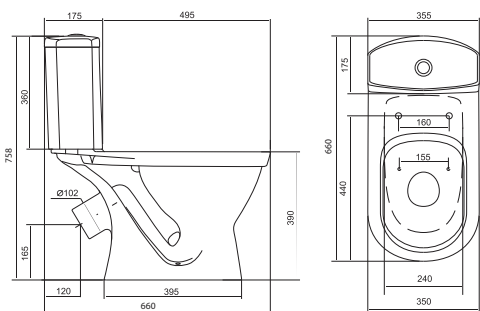

Унитаз-компакт Алькор

	габариты, мм			тип монтажа
	длина	высота	ширина	
Унитаз-компакт Алькор «Антивсплеск»	660	758	355	открытый

Артикул	Комплектация		
1.WH30.2.140	1.WH30.1.859	чаша унитаза Алькор	1.WH30.2.109 двухрежимная арматура
	1.WH30.1.860	бачок унитаза Алькор	1.WH30.1.806 дюропластовое сиденье
	1.WH10.8.693	комплект крепления к полу	
1.WH30.2.196	1.WH30.1.859	чаша унитаза Алькор	1.WH30.2.109 двухрежимная арматура
	1.WH30.1.860	бачок унитаза Алькор	1.WH30.2.198 полипропиленовое сиденье
	1.WH10.8.693	комплект крепления к полу