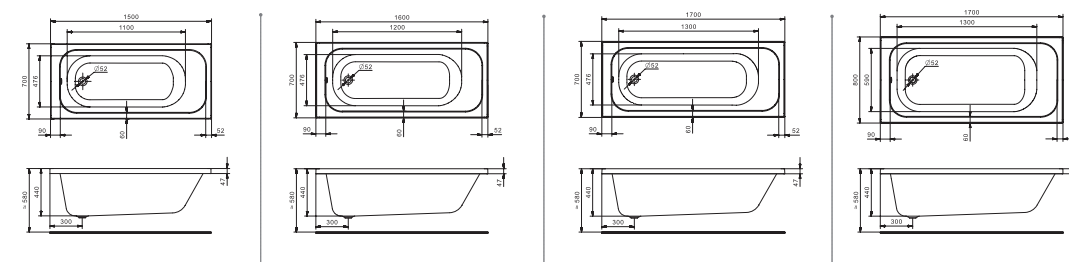

Артикул	Название	Глубина, мм	Объем, л	Комплектация
1.WH50.1.746	Ламма 150x70	440	190	1.WH50.1.748 Монтажный комплект 1.WH30.2.498 Фронтальная панель 1.WH50.1.599 Боковая панель, левая 1.WH50.1.600 Боковая панель, правая
1.WH50.1.767	Ламма 160x70	440	200	1.WH50.1.768 Монтажный комплект 1.WH30.2.495 Фронтальная панель 1.WH50.1.599 Боковая панель, левая 1.WH50.1.600 Боковая панель, правая
1.WH50.1.747	Ламма 170x70	440	210	1.WH50.1.749 Монтажный комплект 1.WH30.2.489 Фронтальная панель 1.WH50.1.599 Боковая панель, левая 1.WH50.1.600 Боковая панель, правая
1.WH50.1.763	Ламма 170x80	440	260	1.WH50.1.764 Монтажный комплект 1.WH30.2.489 Фронтальная панель 1.WH20.7.785 Боковая панель, левая 1.WH20.7.786 Боковая панель, правая