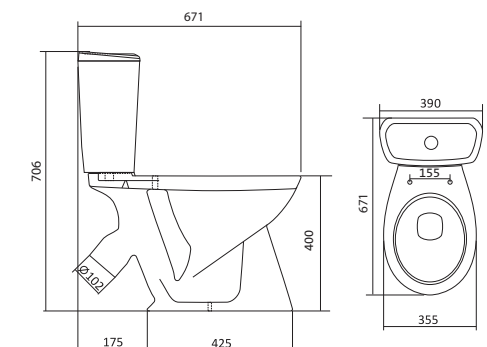

Унитаз-компакт Бриз

	габариты, мм			тип монтажа
	длина	высота	ширина	
Унитаз-компакт Бриз	671	706	390	открытый

Артикул	Комплектация
1.WH20.2.569	1.WH11.0.384 чаша унитаза Бриз 1.WH11.0.639 бачок Бриз 1.WH10.8.693 комплект крепления к полу
	1.WH10.6.823 однорежимная арматура 1.WH30.1.947 полипропиленовое сиденье
1.WH30.2.138	1.WH11.0.384 чаша унитаза Бриз 1.WH11.0.639 бачок Бриз 1.WH10.8.693 комплект крепления к полу
	1.WH30.2.105 двухрежимная арматура 1.WH10.6.901 дюропластовое сиденье