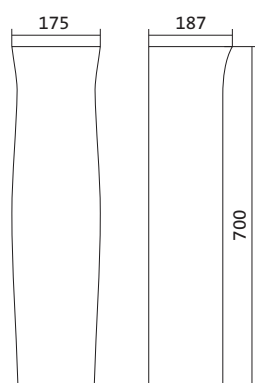

Умывальник Анимо

1.WH11.0.490	Умывальник Анимо-40	397x305x160	с отверстием	
1.WH11.0.487	Умывальник Анимо-40	397x305x160	без отверстия	
1.WH11.0.496	Умывальник Анимо-50	500x392x190	с отверстием	1.WH11.0.587 Постамент Анимо
1.WH11.0.493	Умывальник Анимо-50	500x392x190	без отверстия	1.WH11.0.587 Постамент Анимо
1.WH11.0.502	Умывальник Анимо-55	550x440x205	с отверстием	1.WH11.0.587 Постамент Анимо
1.WH11.0.499	Умывальник Анимо-55	550x440x205	без отверстия	1.WH11.0.587 Постамент Анимо
1.WH11.0.508	Умывальник Анимо-60	585x475x202	с отверстием	1.WH11.0.587 Постамент Анимо
1.WH11.0.505	Умывальник Анимо-60	585x475x202	без отверстия	1.WH11.0.587 Постамент Анимо
1.WH11.0.587	Постамент Анимо			

x	y	z	f
500	392	190	170
550	440	205	200
585	475	202	200

Унитаз-компакт Анимо

	габариты, мм			тип монтажа
	длина	высота	ширина	
Унитаз-компакт Анимо с диагональным выпуском	635	750	380	открытый

Артикул	Комплектация	
1.WH11.0.032	1.WH11.0.393 чаша унитаза Анимо диагональная	1.WH10.7.275 однорежимная арматура
	1.WH11.0.645 бачок Анимо	1.WH30.1.834 полипропиленовое сиденье
	1.WH10.8.693 комплект крепления к полу	
1.WH30.2.134	1.WH11.0.393 чаша унитаза Анимо диагональная	1.WH50.1.712 двухрежимная арматура
	1.WH11.0.645 бачок Анимо	1.WH10.6.914 дюропластовое сиденье
	1.WH10.8.693 комплект крепления к полу	
1.WH30.2.137	1.WH11.0.393 чаша унитаза Анимо диагональная	1.WH50.1.712 двухрежимная арматура
	1.WH11.0.645 бачок Анимо	1.WH10.6.897 дюропластовое сиденье с функцией мягкого закрывания и быстрого снятия
	1.WH10.8.693 комплект крепления к полу