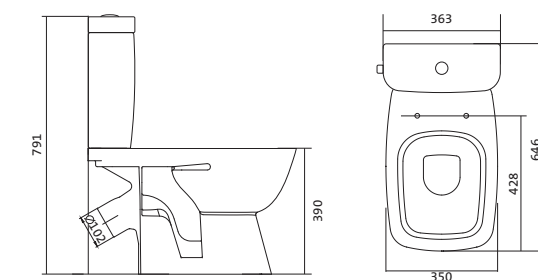

Артикул	Комплектация	
1.WH30.2.408	1.WH30.2.469 чаша унитаза Нео Лайт	1.WH30.2.299 двухрежимная арматура
	1.WH30.2.189 бачок Нео	1.WH30.2.467 дюропластовое сиденье с функцией быстрого снятия
	1.WH10.8.693 комплект крепления к полу	
1.WH30.2.409	1.WH30.2.469 чаша унитаза Нео Лайт	1.WH30.2.299 двухрежимная арматура
	1.WH30.2.189 бачок Нео	1.WH30.2.466 дюропластовое сиденье с функцией мягкого закрывания и быстрого снятия
	1.WH10.8.693 комплект крепления к полу	
1.WH30.2.471	1.WH30.2.469 чаша унитаза Нео Лайт	1.WH30.2.299 двухрежимная арматура
	1.WH30.2.189 бачок Нео	1.WH30.2.449 тонкое дюропластовое сиденье с функцией мягкого закрывания и быстрого снятия
	1.WH10.8.693 комплект крепления к полу