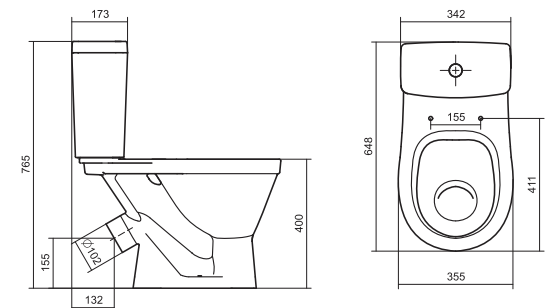

## Унитаз-компакт Нео Лайт

габариты, мм тип монтажа

Унитаз-компакт Нео Лайт	габариты, мм			открытый
	длина	высота	ширина	
	646	791	363	

Артикул	Комплектация		
1.WH30.2.408	1.WH30.2.469	чаша унитаза Нео Лайт	1.WH30.2.299 двухрежимная арматура
	1.WH30.2.189	бачок Нео	1.WH30.2.467 дюропластовое сиденье с функцией
	1.WH10.8.693	комплект крепления к полу	быстрого снятия
1.WH30.2.409	1.WH30.2.469	чаша унитаза Нео Лайт	1.WH30.2.299 двухрежимная арматура
	1.WH30.2.189	бачок Нео	1.WH30.2.466 дюропластовое сиденье с функцией
	1.WH10.8.693	комплект крепления к полу	мягкого закрывания и быстрого снятия
1.WH30.2.471	1.WH30.2.469	чаша унитаза Нео Лайт	1.WH30.2.299 двухрежимная арматура
	1.WH30.2.189	бачок Нео	1.WH30.2.449 тонкое дюропластовое сиденье
	1.WH10.8.693	комплект крепления к полу	с функцией мягкого закрывания и быстрого снятия

## Унитаз-компакт Юнион

	габариты, мм			тип монтажа
	длина	высота	ширина	
Унитаз-компакт Юнион	680	780	359	скрытый

Артикул	Комплектация
1.WH30.2.420	1.WH30.2.425 чаша унитаза Юнион
	1.WH30.2.426 бачок Юнион
	1.WH30.1.852 комплект крепления к полу
	1.WH30.2.492 двухрежимная арматура
	1.WH50.1.634 тонкое дюропластовое сиденье с функцией мягкого закрывания и быстрого снятия

## Унитаз-компакт Уно

	габариты, мм			тип монтажа
	длина	высота	ширина	
Унитаз-компакт Уно	648	765	355	открытый

Артикул	Комплектация
1.WH50.1.613	1.WH50.1.614 чаша унитаза Уно
	1.WH30.1.856 бачок Уно
	1.WH10.8.693 комплект крепления к полу
	1.WH30.2.104 двухрежимная арматура
	1.WH50.1.618 полипропиленовое сиденье с функцией мягкого закрывания