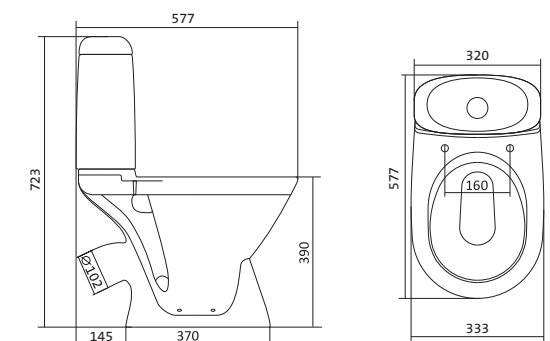

## Унитаз-компакт Остин

	габариты, мм			тип монтажа
	длина	высота	ширина	
Унитаз-компакт Остин	650	790	350	скрытый

Артикул	Комплектация
1.WH30.2.419	1.WH30.2.427 чаша унитаза Остин
	1.WH30.2.428 бачок Остин
	1.WH30.1.852 комплект крепления к полу
	1.WH30.2.486 двухрежимная арматура
	1.WH30.2.485 тонкое дюропластовое сиденье с функцией мягкого закрывания и быстрого снятия

## Унитаз-компакт Бореаль

	габариты, мм			тип монтажа
	длина	высота	ширина	
Унитаз-компакт Бореаль с диагональным выпуском «Антивсплеск»	653	780	370	открытый

Артикул	Комплектация
1.WH30.1.704	1.WH11.1.553 чаша унитаза Бореаль антивсплеск
	1.WH11.0.642 бачок Бореаль
	1.WH10.8.693 комплект крепления к полу
1.WH30.2.143	1.WH11.1.553 чаша унитаза Бореаль антивсплеск
	1.WH11.0.642 бачок Бореаль
	1.WH10.8.693 комплект крепления к полу
1.WH30.2.146	1.WH11.1.553 чаша унитаза Бореаль антивсплеск
	1.WH11.0.642 бачок Бореаль
	1.WH10.8.693 комплект крепления к полу
	1.WH10.7.275 однорежимная арматура
	1.WH30.1.949 полипропиленовое сиденье
	1.WH50.1.711 двухрежимная арматура
	1.WH10.6.915 дюропластовое сиденье
	1.WH50.1.711 двухрежимная арматура
	1.WH30.2.050 дюропластовое сиденье с функцией мягкого закрывания и быстрого снятия

## Унитаз-компакт Римини

	габариты, мм			тип монтажа
	длина	высота	ширина	
Унитаз-компакт Римини	577	723	333	открытый

Артикул	Комплектация
1.WH11.1.758	1.WH11.0.427 чаша унитаза Римини
	1.WH11.0.673 бачок Римини
	1.WH10.8.693 комплект креплений к полу
1.WH50.1.523	1.WH11.0.427 чаша унитаза Римини
	1.WH11.0.673 бачок Римини
	1.WH10.8.693 комплект креплений к полу
1.WH30.2.130	1.WH11.0.427 чаша унитаза Римини
	1.WH11.0.673 бачок Римини
	1.WH10.8.693 комплект креплений к полу
	1.WH10.7.275 однорежимная арматура
	1.WH30.1.948 полипропиленовое сиденье
	1.WH30.1.957 двухрежимная арматура
	1.WH30.1.948 полипропиленовое сиденье
	1.WH30.2.451 двухрежимная арматура
	1.WH10.6.924 дюропластовое сиденье