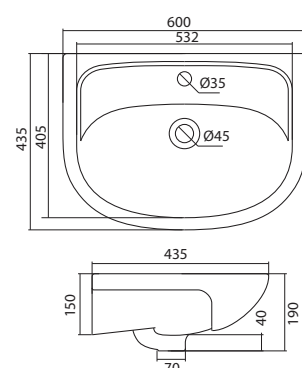

Умывальник Эллада-60

1.WH11.0.198 Умывальник Эллада-60 600x435x190