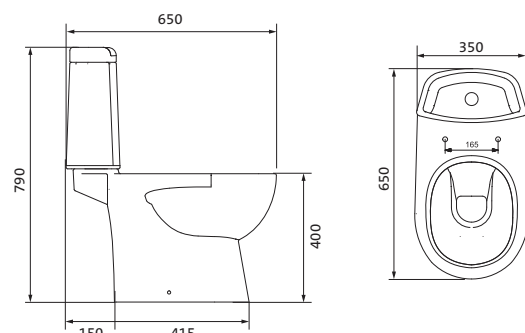

## Унитаз-компакт Юнион

	габариты, мм			тип монтажа
	длина	высота	ширина	
Унитаз-компакт Юнион	680	780	359	скрытый

Артикул	Комплектация
1.WH30.2.420	1.WH30.2.425 чаша унитаза Юнион
	1.WH30.2.426 бачок Юнион
	1.WH30.1.852 комплект крепления к полу
	1.WH30.2.492 двухрежимная арматура
	1.WH50.1.634 тонкое дюропластовое сиденье с функцией мягкого закрывания и быстрого снятия

## Унитаз-компакт Уно

	габариты, мм			тип монтажа
	длина	высота	ширина	
Унитаз-компакт Уно	648	765	355	открытый

Артикул	Комплектация
1.WH50.1.613	1.WH50.1.614 чаша унитаза Уно
	1.WH30.1.856 бачок Уно
	1.WH10.8.693 комплект крепления к полу
	1.WH30.2.104 двухрежимная арматура
	1.WH50.1.618 полипропиленовое сиденье с функцией мягкого закрывания

## Унитаз-компакт Остин

	габариты, мм			тип монтажа
	длина	высота	ширина	
Унитаз-компакт Остин	650	790	350	скрытый

Артикул	Комплектация
1.WH30.2.419	1.WH30.2.427 чаша унитаза Остин
	1.WH30.2.428 бачок Остин
	1.WH30.1.852 комплект крепления к полу
	1.WH30.2.486 двухрежимная арматура
	1.WH30.2.485 тонкое дюропластовое сиденье с функцией мягкого закрывания и быстрого снятия