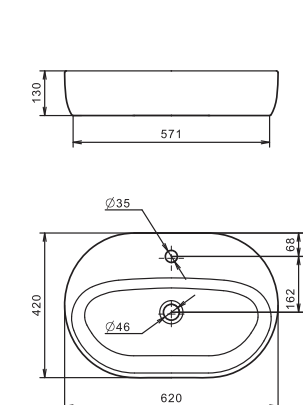

Умывальник Одри 620x420

1.WH50.1.710 Умывальник Одри-62 620x420x130