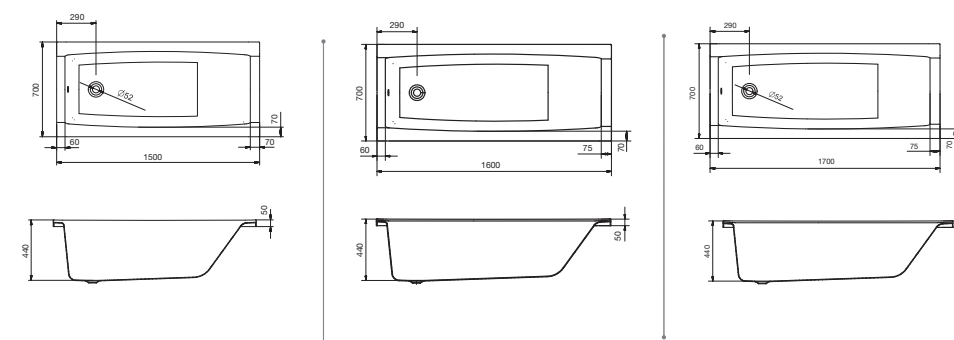

Прямоугольная ванна Санторини 150x70 / 160x70 / 170x70

Артикул	Название	Глубина, мм	Объем, л	Комплектация
1.WH30.2.497	Санторини 150x70	440	180	1.WH30.2.499 Монтажный комплект 1.WH30.2.498 Фронтальная панель 1.WH30.2.490 Боковая панель, левая 1.WH30.2.491 Боковая панель, правая
11.WH30.2.494	Санторини 160x70	440	200	1.WH30.2.496 Монтажный комплект 1.WH30.2.495 Фронтальная панель 1.WH30.2.490 Боковая панель, левая 1.WH30.2.491 Боковая панель, правая
1.WH30.2.487	Санторини 170x70	440	220	1.WH30.2.488 Монтажный комплект 1.WH30.2.489 Фронтальная панель 1.WH30.2.49 Боковая панель, левая 1.WH30.2.491 Боковая панель, правая