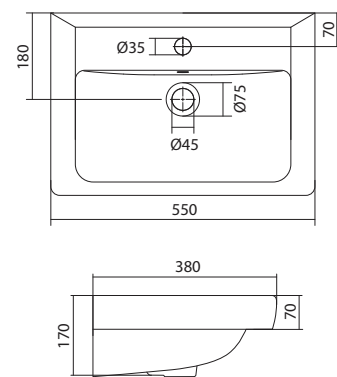

Умывальник Тигода мини-55

1.WH30.2.127 Умывальник Тигода мини-55 550x380x170