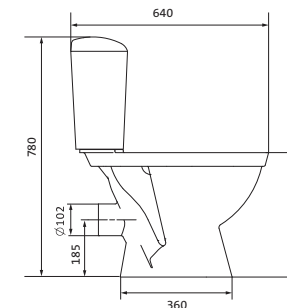

Унитаз-компакт Паллада

	габариты, мм			тип монтажа
	длина	высота	ширина	
Унитаз-компакт Паллада	640	780	370	открытый

Артикул	Комплектация
1.WH30.2.371	1.WH30.2.372 чаша унитаза Паллада 1.WH30.2.373 бачок унитаза Паллада 1.WH10.8.693 комплект крепления к полу 1.WH30.2.382 двухрежимная арматура 1.WH30.2.377 полипропиленовое сиденье
1.WH30.2.376	1.WH30.2.372 чаша унитаза Паллада 1.WH30.2.373 бачок унитаза Паллада 1.WH10.8.693 комплект крепления к полу 1.WH30.2.382 двухрежимная арматура 1.WH30.2.378 дюропластовое сиденье