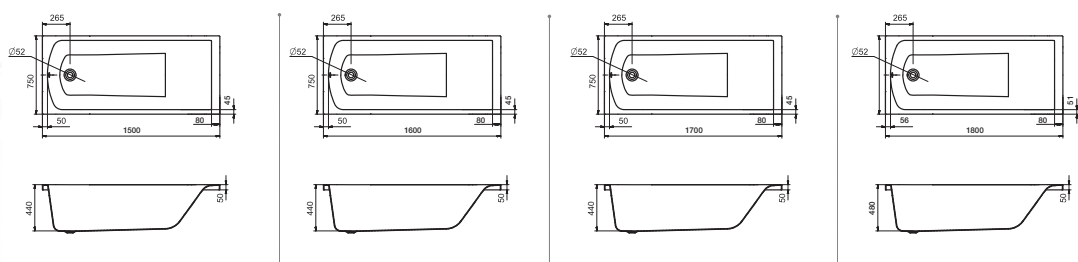

## Прямоугольная ванна Фиджи 150x75 / 160x75 / 170x75 / 180x80

Артикул	Название	Глубина, мм	Объем, л	Комплектация
1.WH50.1.598	Фиджи 150x75	440	190	1.WH50.1.603 Монтажный комплект 1.WH30.2.498 Фронтальная панель 1.WH50.1.599 Боковая панель, левая 1.WH50.1.600 Боковая панель, правая
1.WH50.1.597	Фиджи 160x75	440	210	1.WH50.1.602 Монтажный комплект 1.WH30.2.495 Фронтальная панель 1.WH50.1.599 Боковая панель, левая 1.WH50.1.600 Боковая панель, правая
1.WH50.1.596	Фиджи 170x75	440	220	1.WH50.1.601 Монтажный комплект 1.WH30.2.489 Фронтальная панель 1.WH50.1.599 Боковая панель, левая 1.WH50.1.600 Боковая панель, правая
1.WH50.1.706	Фиджи 180x80	480	300	1.WH30.2.483 Монтажный комплект 1.WH30.2.484 Фронтальная панель 1.WH30.2.444 Боковая панель, левая 1.WH30.2.445 Боковая панель, правая