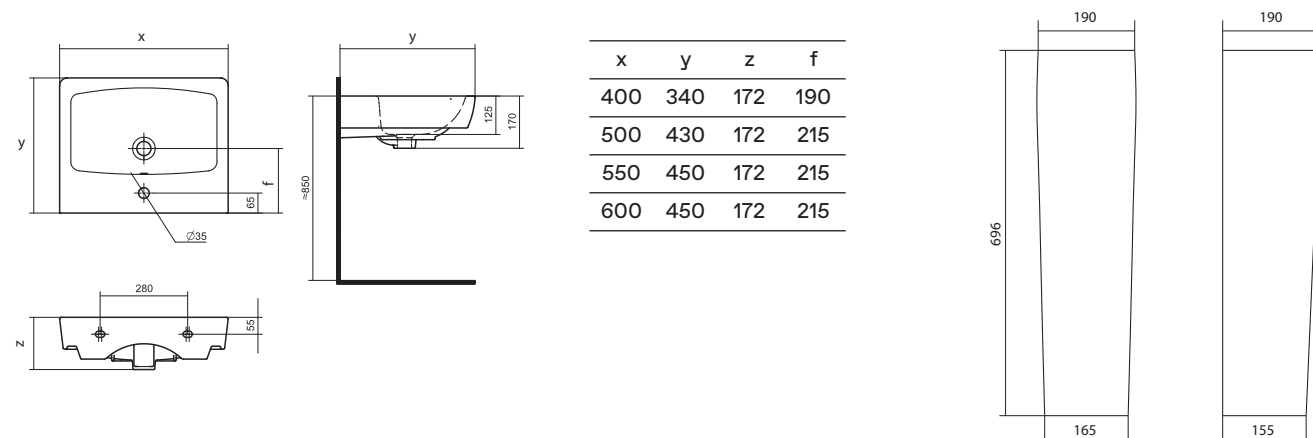

1.WH30.2.183	Умывальник Нео-40	400x340x172	с отверстием	
1.WH30.2.184	Умывальник Нео-50	500x430x172	с отверстием	1.WH30.2.182 Постамент Нео
1.WH30.2.185	Умывальник Нео-55	550x450x172	с отверстием	1.WH30.2.182 Постамент Нео
1.WH30.2.186	Умывальник Нео-60	600x450x172	с отверстием	1.WH30.2.182 Постамент Нео
1.WH30.2.182	Постамент Нео