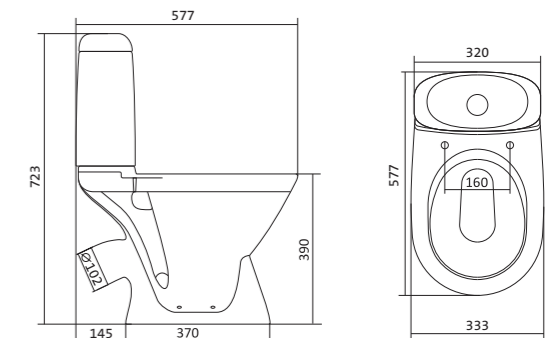

Унитаз-компакт Римини

	габариты, мм			тип монтажа
	длина	высота	ширина	
Унитаз-компакт Римини	577	723	333	открытый

Артикул	Комплектация
1.WH11.1.758	<table border="0"> <tr> <td>1.WH11.0.427</td> <td>чаша унитаза Римини</td> <td>1.WH10.7.275</td> <td>однорежимная арматура</td> </tr> <tr> <td>1.WH11.0.673</td> <td>бачок Римини</td> <td>1.WH30.1.948</td> <td>полипропиленовое сиденье</td> </tr> <tr> <td>1.WH10.8.693</td> <td>комплект креплений к полу</td> <td></td> <td></td> </tr> </table>
1.WH50.1.523	<table border="0"> <tr> <td>1.WH11.0.427</td> <td>чаша унитаза Римини</td> <td>1.WH30.1.957</td> <td>двухрежимная арматура</td> </tr> <tr> <td>1.WH11.0.673</td> <td>бачок Римини</td> <td>1.WH30.1.948</td> <td>полипропиленовое сиденье</td> </tr> <tr> <td>1.WH10.8.693</td> <td>комплект креплений к полу</td> <td></td> <td></td> </tr> </table>
1.WH30.2.130	<table border="0"> <tr> <td>1.WH11.0.427</td> <td>чаша унитаза Римини</td> <td>1.WH30.2.451</td> <td>двухрежимная арматура</td> </tr> <tr> <td>1.WH11.0.673</td> <td>бачок Римини</td> <td>1.WH10.6.924</td> <td>дюропластовое сиденье</td> </tr> <tr> <td>1.WH10.8.693</td> <td>комплект креплений к полу</td> <td></td> <td></td> </tr> </table>