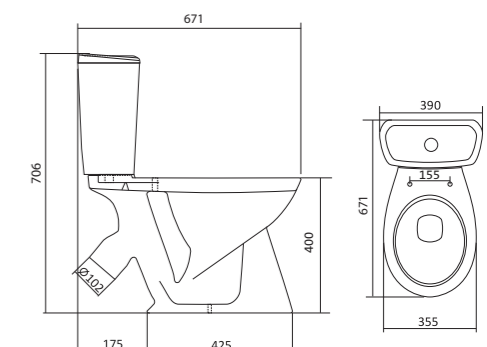

Унитаз-компакт Бриз

	габариты, мм			тип монтажа
	длина	высота	ширина	
Унитаз-компакт Бриз	671	706	390	открытый

Артикул	Комплектация
1.WH20.2.569	1.WH11.0.384 чаша унитаза Бриз 1.WH11.0.639 бачок Бриз 1.WH10.8.693 комплект крепления к полу
	1.WH10.6.823 однорежимная арматура 1.WH30.1.947 полипропиленовое сиденье
1.WH30.2.138	1.WH11.0.384 чаша унитаза Бриз 1.WH11.0.639 бачок Бриз 1.WH10.8.693 комплект крепления к полу
	1.WH30.2.105 двухрежимная арматура 1.WH10.6.901 дюропластовое сиденье