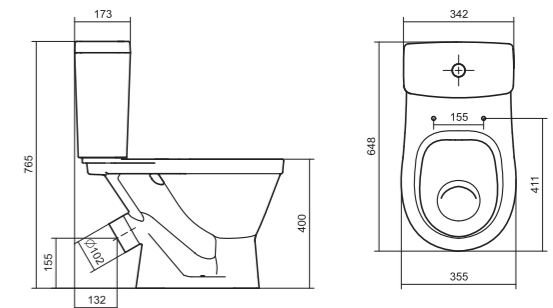

## Унитаз-компакт Нео Лайт

габариты, мм тип монтажа

Унитаз-компакт Нео Лайт	габариты, мм			открытый
	длина	высота	ширина	
	646	791	363	

Артикул	Комплектация		
1.WH30.2.408	1.WH30.2.469	чаша унитаза Нео Лайт	1.WH30.2.299 двухрежимная арматура
	1.WH30.2.189	бачок Нео	1.WH30.2.467 дюропластовое сиденье с функцией
	1.WH10.8.693	комплект крепления к полу	быстрого снятия
1.WH30.2.409	1.WH30.2.469	чаша унитаза Нео Лайт	1.WH30.2.299 двухрежимная арматура
	1.WH30.2.189	бачок Нео	1.WH30.2.466 дюропластовое сиденье с функцией
	1.WH10.8.693	комплект крепления к полу	мягкого закрывания и быстрого снятия
1.WH30.2.471	1.WH30.2.469	чаша унитаза Нео Лайт	1.WH30.2.299 двухрежимная арматура
	1.WH30.2.189	бачок Нео	1.WH30.2.449 тонкое дюропластовое сиденье
	1.WH10.8.693	комплект крепления к полу	с функцией мягкого закрывания и быстрого снятия

## Унитаз-компакт Юнион

	габариты, мм			тип монтажа
	длина	высота	ширина	
Унитаз-компакт Юнион	680	780	359	скрытый

Артикул	Комплектация
1.WH30.2.420	1.WH30.2.425 чаша унитаза Юнион 1.WH30.2.426 бачок Юнион 1.WH30.1.852 комплект крепления к полу
	1.WH30.2.492 двухрежимная арматура 1.WH50.1.634 тонкое дюропластовое сиденье с функцией мягкого закрывания и быстрого снятия

## Унитаз-компакт Уно

	габариты, мм			тип монтажа
	длина	высота	ширина	
Унитаз-компакт Уно	648	765	355	открытый

Артикул	Комплектация
1.WH50.1.613	1.WH50.1.614 чаша унитаза Уно 1.WH30.1.856 бачок Уно 1.WH10.8.693 комплект крепления к полу
	1.WH30.2.104 двухрежимная арматура 1.WH50.1.618 полипропиленовое сиденье с функцией мягкого закрывания