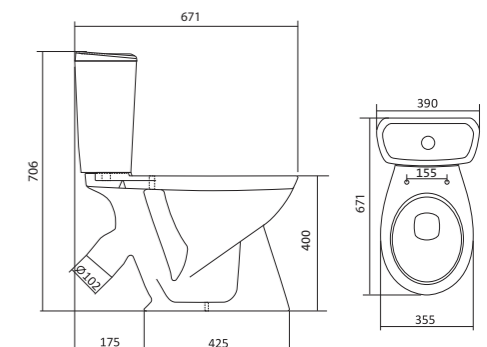

Унитаз-компакт Бриз

	габариты, мм			тип монтажа
	длина	высота	ширина	
Унитаз-компакт Бриз	671	706	390	открытый

Артикул	Комплектация		
1.WH20.2.569	1.WH11.0.384	чаша унитаза Бриз	1.WH10.6.823 однорежимная арматура
	1.WH11.0.639	бачок Бриз	1.WH30.1.947 полипропиленовое сиденье
	1.WH10.8.693	комплект крепления к полу	
1.WH30.2.138	1.WH11.0.384	чаша унитаза Бриз	1.WH30.2.105 двухрежимная арматура
	1.WH11.0.639	бачок Бриз	1.WH10.6.901 дюропластовое сиденье
	1.WH10.8.693	комплект крепления к полу