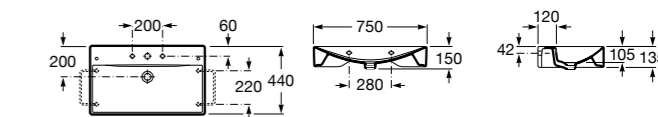

**Diverta**

**327110000** Настенная или накладная керамическая раковина. Смеситель не входит в комплект.

Размеры в мм