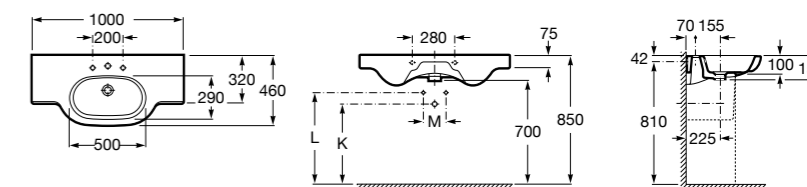

Dama

327780000 Настенная керамическая раковина. Смеситель не входит в комплект.

337470000 Пьедестал для керамической раковины.

337471000 Полупьедестал для керамической раковины.

Meridian

32724B000 Настенная керамическая раковина. Смеситель не входит в комплект.

335240000 Пьедестал для керамической раковины.

337241000 Полупьедестал для керамической раковины.