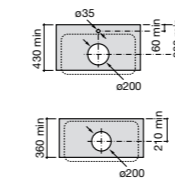

Element

327572000 Накладная керамическая раковина. Смеситель не входит в комплект.