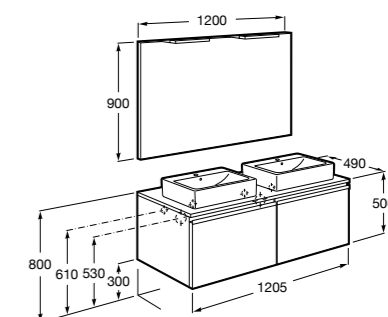

Heima

851007XXX Мебельный модуль для двух накладных или встраиваемых раковин. Раковины и смесители не входят в комплект.

851045XXX PASC - Комплект из мебельного модуля, раковины с двумя чашами и зеркала со светодиодной подсветкой для двоих с регулируемой интенсивностью света и индикатором температуры. Включает: пульт управления и компактный сифон. Раковины, смеситель и ножки не входят в комплект.

856925331 Комплект из 2-х ножек.

Размеры в мм