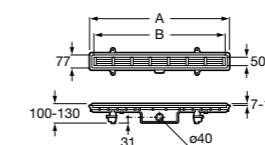

Malta

Керамический душевой поддон.

	A	B	C	D
373516000	1200	800	65	180
373517000	1000	800	65	180
373505000	1200	750	65	175
373506000	1000	750	65	170
37450C000	1200	700	65	175
37450D000	1000	700	65	170
37450E000	900	700	65	170
373513000	1200	700	80	175
373512000	1000	700	80	170
373519000	900	700	80	170

Malta

Угловой керамический душевой поддон.

	A	B	Rad
37450A000	1000	1000	504
37450B000	900	900	504

Italia

Прямоугольный керамический душевой поддон.

	A	B	C	D
3740HP000	1200	800	80	170
3740HS000	1000	800	80	170
3740HG000	1400	700	80	170
3740HR000	1200	700	80	170
3740HT000	1000	700	80	170
3740HU000	900	720	80	170

Italia

Угловой керамический душевой поддон.

	A	B	C	D	Rad
3740HL000	900	900	80	625	550
3740HM000	800	800	80	525	550

Сливы для керамических душевых поддонов

Сливы ультраплоские

27L026000	высота: 60 мм
27L018000	высота: 80 мм

Сливы

506404400	Слив Ø 90 для душевых поддонов.
P0005900R	Слив Ø 65 для душевых поддонов.
506404500	Слив Ø 52 для душевых поддонов.

Italia

Квадратный керамический душевой поддон.

	A	B
3740NH000	900	900
3740NJ000	800	800
3740NK000	700	700

Сливные системы In-Drain

In-Drain Channel

IN-DRAIN CHANNEL - Сливной комплект с прокладкой из геотекстиля.

	A	B
276091000	950 x 50	990
276153000	850 x 50	890
276090000	750 x 50	790
276089000	650 x 50	690

In-Drain X3

IN-DRAIN X3 - Сливной комплект с прокладкой из геотекстиля. Реверсивная керамическая панель (не входит в комплект).

	A	B
276131000	950 x 50	990
276130000	850 x 50	890
276129000	750 x 50	790
276128000	650 x 50	690

Plate X1

PLATE X1 - Крышка сливного отверстия, совместима с In-Drain Channel.

	A	B
276095000	950 x 50	990
276155000	850 x 50	890
276094000	750 x 50	790
276093000	650 x 50	690

Plate X2

PLATE X2 - Крышка с решёткой для сливного отверстия, совместима с In-Drain Channel.