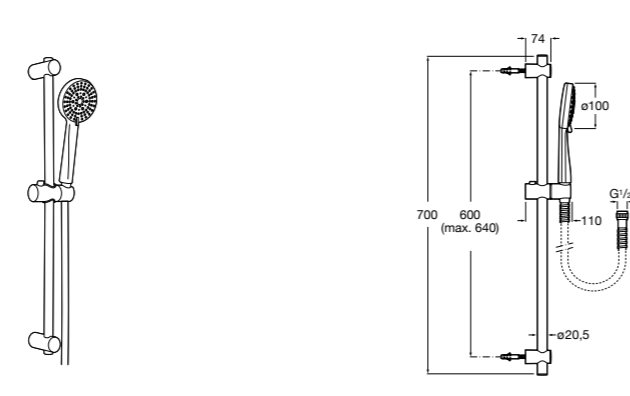

**Stella 100/3**

**5B1D03C00** Душевой комплект. Включает в себя: ручной душ 100 мм с 3 функциями, штангу 700 мм, регулируемый держатель для ручного душа и гибкий шланг 1,70 м.

**Sensum Square 130/4**

**5B1408C00** SQUARE - Душевой комплект. Включает в себя: ручной душ 130 мм с 4 функциями, штангу 800 мм, регулируемый держатель для ручного душа, мыльницу и гибкий шланг 1,70 м.