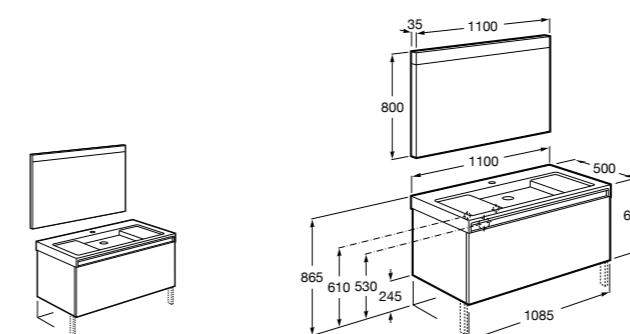

Мебельные модули для одной раковины 1100 мм

Stratum

851068XXX UNIK - Комплект мебели и раковины. Встроенные динамики Bluetooth®, внутреннее освещение (фиксированное или активируемое при открытии ящика). Встроенная розетка. Компактный сифон. Ножки и смеситель не входят в комплект.

851072XXX PASC - Комплект мебели, раковины и зеркала Prisma Comfort с подсветкой и системой антизапотевания, активируемой датчиками движения. Встроенные динамики Bluetooth®, внутреннее освещение (фиксированное или активируемое при открытии ящика). Встроенная розетка. Компактный сифон. Ножки и смеситель не входят в комплект.

816811336 Комплект из 2-х ножек.