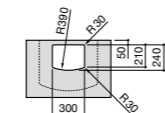

Hall

327621000 Настенная или накладная керамическая раковина. Смеситель не входит в комплект.