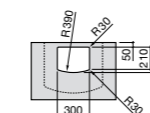

Prisma

327545000 Настенная или накладная керамическая раковина. Смеситель не входит в комплект.