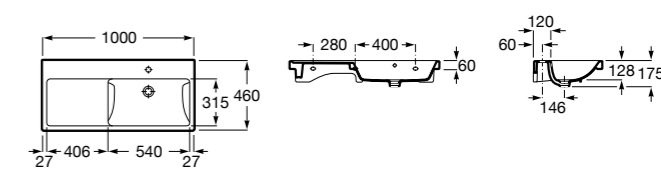

Размеры в мм

**The Gap**

**3270ME000** Настенная или накладная керамическая раковина. Смеситель не входит в комплект.

**The Gap**

**3270MB000** Настенная или накладная керамическая раковина. Смеситель не входит в комплект.