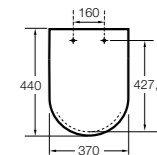

#### Dama

**801782..4** Сиденье и крышка с механизмом «мягкое закрытие» для унитаза.  
**801780..4** Сиденье и крышка для унитаза.