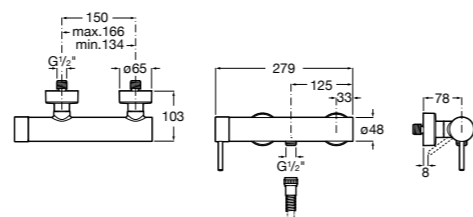

**5A2111C00** Монтируемый на стену смеситель для душа.

**Atlas**

**5A2190C0M** Монтируемый на стену смеситель для душа.

**5B4961TP0** Опционально полочка-мыльница.

Размеры в мм

**Malva**

**5A213BC0M** Монтируемый на стену смеситель для душа.