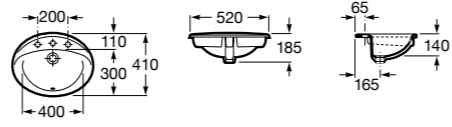

Rodeo

327866000 Раковина керамическая врезная. Смеситель не входит в комплект.