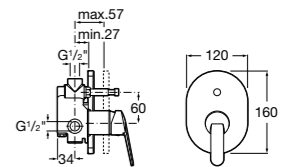

### Victoria

- 5A0625C00** Встраиваемый смеситель для ванны-душа с переключателем потока.