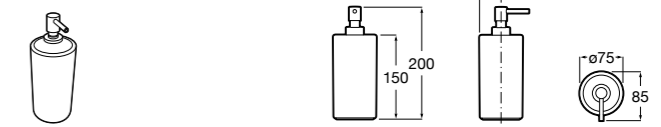

Onda

3870ZD000 Диспенсер на столешницу.