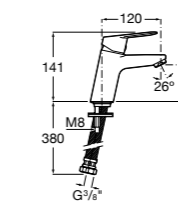

Alfa ®

1. **5A3L25C00** Смеситель для раковины, гладкий корпус, с гибкой подводкой. Cold start.