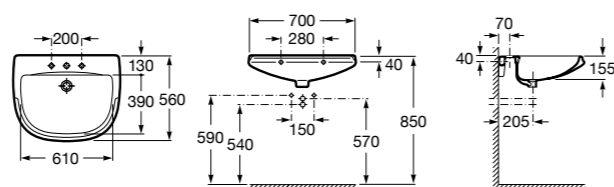

**Diverta**

**327110000** Настенная или накладная керамическая раковина. Смеситель не входит в комплект.

Размеры в мм