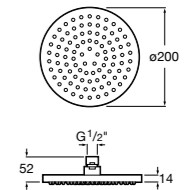

Rainsense

5B2950C00 Круглая душевая насадка. Хромированная нержавеющая сталь. Кронштейн покупается отдельно.