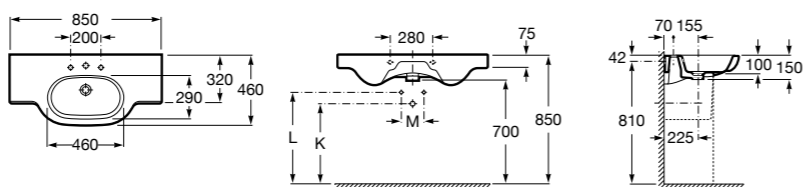

**Dama**

**32781000** Настенная керамическая раковина. Смеситель не входит в комплект.

**337470000** Пьедестал для керамической раковины.

**337471000** Полупьедестал для керамической раковины.

**Meridian**