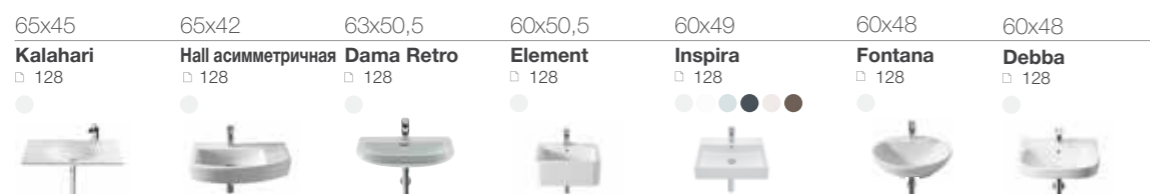

## Раковины подвесные

100-140

70-99

60-69

60-69

50-59

35-49