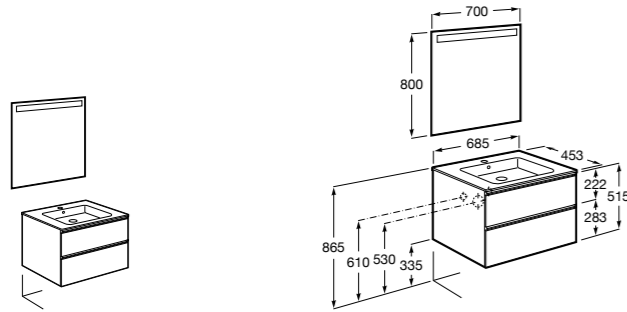

Мебельные модули для одной раковины 700 мм

The Gap ©

1. **851477XXX** UNIK - Комплект мебели с 2 ящиками и раковины.
   851510XXX PACK - Комплект мебели с 2 ящиками, раковины и зеркала Eidos.
   816826339 Набор из 2 ножек 335 мм для мебели UNIK с 2 ящиками.
   816826458 Набор из 2 ножек 335 мм для мебели UNIK с 2 ящиками.