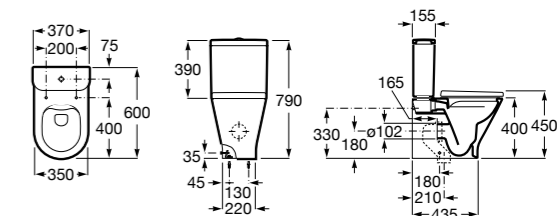

The Gap Round

3420N7000 Чаша унитаза Rimless укороченная приставная с двойным выпуском.

3410N1000 Бачок с механизмом двойного смыва 4,5/3 литра с боковым подводом воды и механизмом для двойного смыва.

3410N0000 Бачок с механизмом двойного смыва 4,5/3 литра с нижним подводом воды и механизмом для двойного смыва.

801D22001 Сиденье и крышка с механизмом «мягкое закрывание» для унитаза.

801D20001 Сиденье и крышка для унитаза.