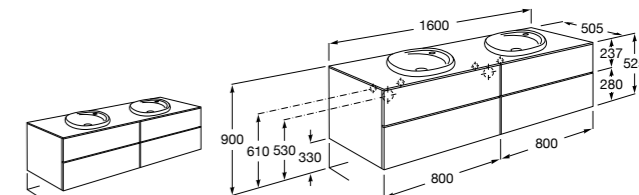

Beyond

851418XXX Мебельный модуль для двух встраиваемых раковин 450 мм. Раковины и смесители не входят в комплект.