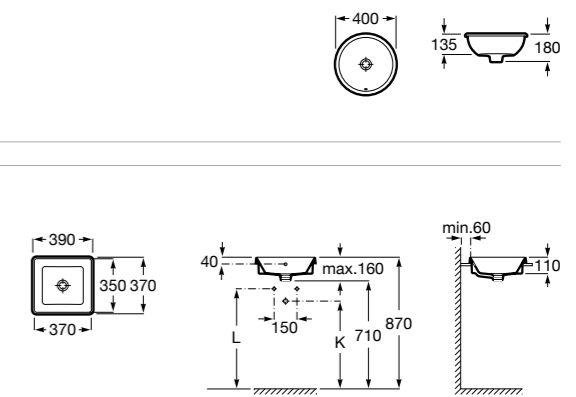

The Gap Square ©

3270Y7000 Раковина керамическая врезная. Смеситель не входит в комплект.