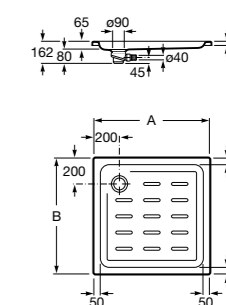

**Керамические душевые поддоны****Malta Walk-In**

Керамический душевой поддон с противоскользящим покрытием и с платформой венге.

373524000

**Malta**

Керамический душевой поддон.

	A	B	C	D
373516000	1200	800	65	180
373517000	1000	800	65	180
373505000	1200	750	65	175
373506000	1000	750	65	170
37450C000	1200	700	65	175
37450D000	1000	700	65	170
37450E000	900	700	65	170
373513000	1200	700	80	175
373512000	1000	700	80	170
373519000	900	700	80	170