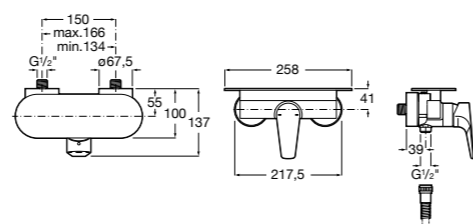

**5A2111C00** Монтируемый на стену смеситель для душа.

**Atlas**

**5A2190C0M** Монтируемый на стену смеситель для душа.

**5B4961TP0** Опционально полочка-мыльница.

Размеры в мм

**Malva**

**5A213BC0M** Монтируемый на стену смеситель для душа.