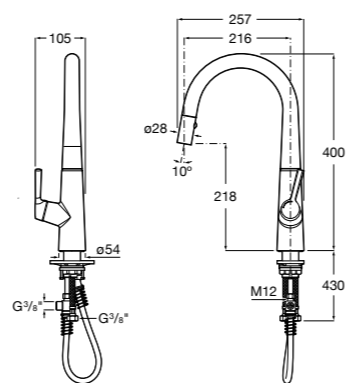

Syra-E ®

5A82AC00 Электронный смеситель для кухни с поворотным изливом, выдвижным душем, аэратором и гибкой подводкой. Питание от сети 230 V. Включает источник питания. Cold start.