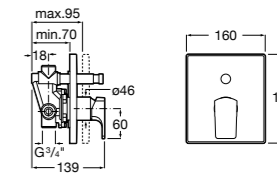

L90

5A0B01C00 Встраиваемый смеситель 1/2" для ванны-душа с переключателем потока. Установка с RocaBox Арт. 525869403.