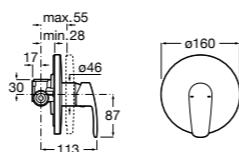

**5A2290C00** Встраиваемый смеситель для ванны или душа.

**Malva**

**5A223BC00** Встраиваемый смеситель для ванны или душа.

**Monodin-N**

**5A2298C00** Встраиваемый смеситель для ванны или душа.

Размеры в мм