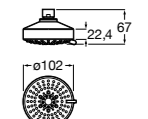

Душевые насадки / встраиваемые

Raindream

5B2650C00 Круглая душевая насадка. Хромированная нержавеющая сталь. Кронштейн покупается отдельно.

Raindream

5B3150C00 Круглая душевая насадка. Хромированная нержавеющая сталь. Крепится к потолку.

Raindream

5B2750C00 Квадратная душевая насадка. Хромированная нержавеющая сталь. Кронштейн покупается отдельно.

Raindream

5B3250C00 Квадратная душевая насадка. Хромированная нержавеющая сталь. Крепится к потолку.

Raindream

5B2550C00 Круглая душевая насадка. Хромированная нержавеющая сталь. Кронштейн покупается отдельно.

Душевые насадки / крепление к потолочному или настенному держателю

Raindream

5B2850C00 Квадратная душевая насадка. Хромированная нержавеющая сталь. Кронштейн покупается отдельно.

Raindream

5B2450C00 Квадратная душевая насадка. Хромированная нержавеющая сталь. Кронштейн покупается отдельно.

Rainsense

5B3950.0 Круглая душевая насадка. Покрытие Everflux. Кронштейн покупается отдельно.

Rainsense

5B4050.0 Квадратная душевая насадка. Покрытие Everflux. Кронштейн покупается отдельно.

Rainsense

5B2350C00 Квадратная душевая насадка. Хромированный ABS-пластик. Кронштейн покупается отдельно.

Rainsense

5B2950C00 Круглая душевая насадка. Хромированная нержавеющая сталь. Кронштейн покупается отдельно.

Rainsense

5B3350C00 Круглая душевая насадка. Хромированный ABS-пластик.

Rainsense

5B3050C00 Прямоугольная душевая насадка. Хромированный ABS-пластик. Кронштейн покупается отдельно.

Stella

5BF103C00 Душевая насадка с тремя функциями (Rain, Soft и Pulse).

5BN103C00 Душевая насадка с одной функцией (Rain).

Rainsense

5B2250C00 Круглая душевая насадка. Хромированный ABS-пластик. Кронштейн покупается отдельно.