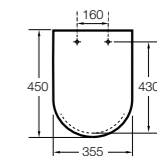

#### Dama

**801782..4** Сиденье и крышка с механизмом «мягкое закрытие» для унитаза.  
**801780..4** Сиденье и крышка для унитаза.