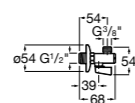

#### Запорный кран

- 525168100** Керамический угловой запорный кран 1/2" x 3/8".  
**525170900** Керамический угловой запорный кран 1/2" x 1/2".