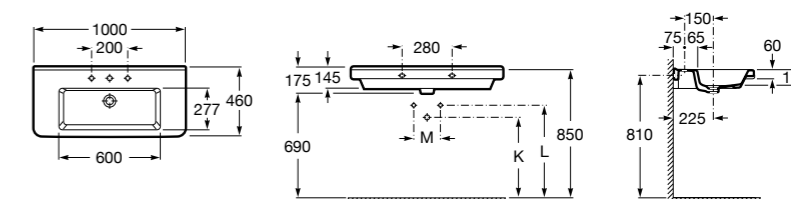

The Gap

3270MB000 Настенная или накладная керамическая раковина. Смеситель не входит в комплект.