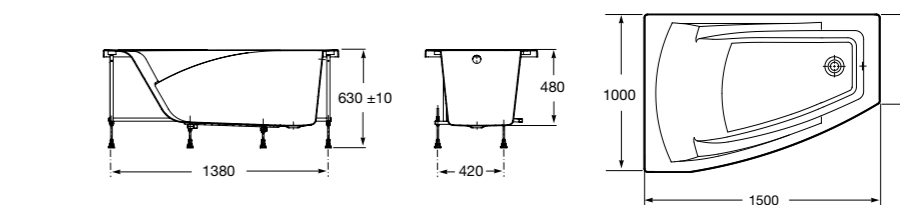

Hall Angular

Акриловая ванна асимметричная, глубина 48 см. Монтажный комплект заказывается отдельно.

		A	B	Объем, л
ZRU9302864	Левая	1500	1000	240
ZRU9302865	Правая	1500	1000	240

ZRU9302868	Монтажный комплект (каркас, комплект креплений к стене, система слив-перелив полуавтомат).
ZRU9302866	Фронтальная панель левая.
ZRU9302867	Фронтальная панель правая.
ZRU9302920	Боковая панель 1000, левая.
ZRU9302922	Боковая панель 1000, правая.
ZRU9302921	Боковая панель 562, левая.
ZRU9302923	Боковая панель 562, правая.
724F061000	Полиуретановый подголовник.