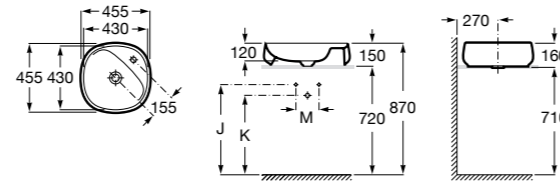

Beyond

3270B9..0 Накладная раковина из материала FINECERAMIC®. Универсальный выпуск с керамической крышкой Ø 72 мм. Смеситель не входит в комплект.