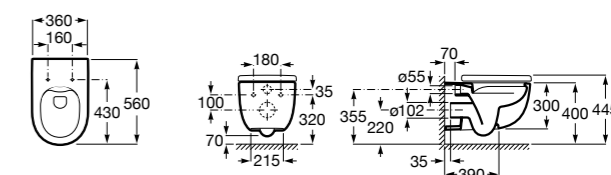

Meridian

34624L000 Подвесная чаша Rimless со скрытым креплением. Включает: крепежный комплект. Для установки выберите систему инсталляции Rosa для подвесных унитазов.

8012A2..B Сиденье и крышка с механизмом «мягкое закрытие» для унитаза. Материал SUPRALIT®.

8012A0..B Сиденье и крышка с креплениями из нержавеющей стали для унитаза. Материал SUPRALIT®.

801D12003 Сиденье и крышка для унитаза.