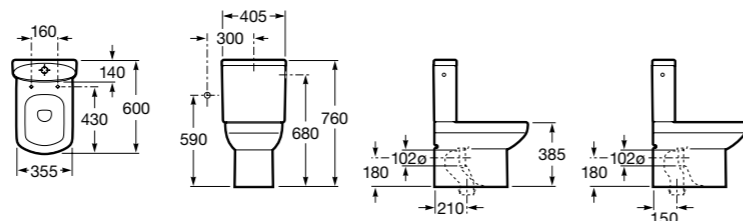

Dama Senso

342518000 Чаша унитаза укороченная приставная с двойным выпуском.

34151B000 Бачок с механизмом двойного смыва 6/3 литра с нижним подводом воды и механизмом для двойного смыва.

ZRU9000040 Сиденье и крышка с функцией быстрого снятия.

ZRU9000041 Сиденье и крышка с механизмом «мягкое закрывание» и быстрого снятия для унитаза.

ZRU9302820 Сиденье и крышка с механизмом «мягкое закрывание» и быстрого снятия для унитаза.

ZRU9302991 Сиденье и крышка тонкие с механизмом «мягкое закрывание» и быстрого снятия для унитаза.