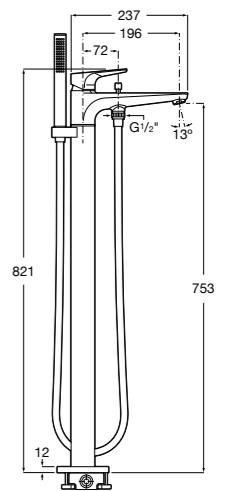

Размеры в мм

Carmen

**5A274BC00** Напольный смеситель для ванны и душа с ручным переключателем, гибким душевым шлангом 1,50 м, душевой лейкой, встроенным держателем.

Atlas ©

**5A2790C00** Напольный однорычажный смеситель с автоматическим переключателем, душевой лейкой, встроенным держателем для душа и гибким шлангом.