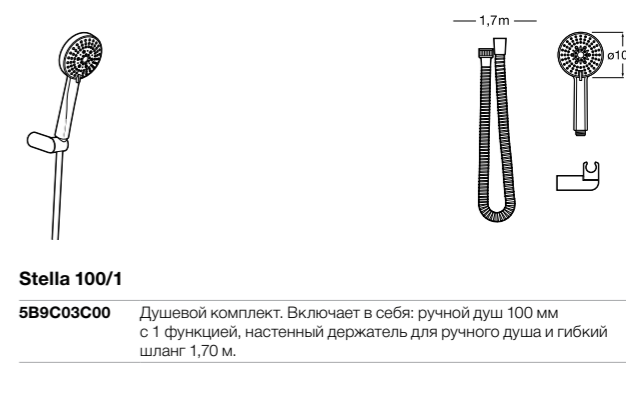

**Stella 100/1**

**5B9C03C00** Душевой комплект. Включает в себя: ручной душ 100 мм с 1 функцией, настенный держатель для ручного душа и гибкий шланг 1,70 м.

**Душевые комплекты****Sensum Square 130/4**