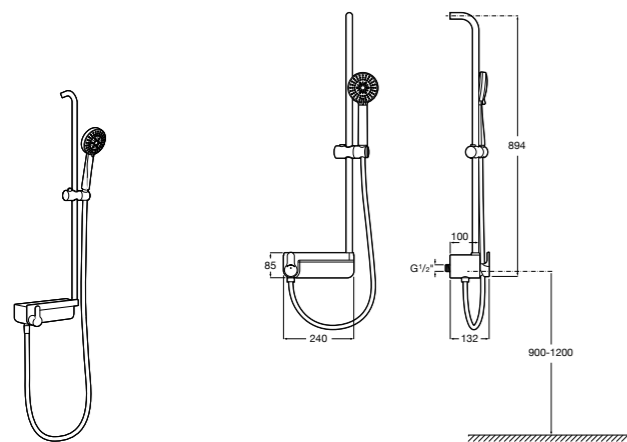

**Victoria Basic**

**5A9725C00** Душевая стойка без смесителя. Включает: верхний душ диаметром 200 мм, ручной душ диаметром 100 мм с 1 режимом потока, гибкий металлический шланг 1,5 м.

**Deck-M****5A9A88C00**