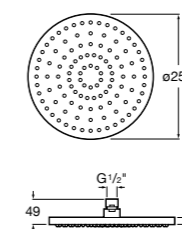

#### Stella

**5BF103C00** Душевая насадка с тремя функциями (Rain, Soft и Pulse).

**5BN103C00** Душевая насадка с одной функцией (Rain).