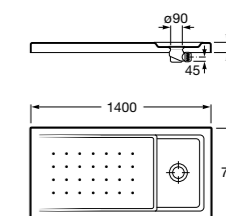

**Керамические душевые поддоны****Malta Walk-In**

Керамический душевой поддон с противоскользящим покрытием и с платформой венге.

373524000

**Malta**

Керамический душевой поддон.

	A	B	C	D
373516000	1200	800	65	180
373517000	1000	800	65	180
373505000	1200	750	65	175
373506000	1000	750	65	170
37450C000	1200	700	65	175
37450D000	1000	700	65	170
37450E000	900	700	65	170
373513000	1200	700	80	175
373512000	1000	700	80	170
373519000	900	700	80	170