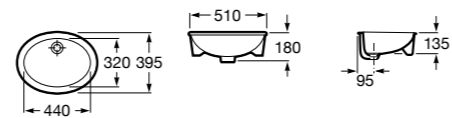

Neo Selene

322307000 Раковина керамическая врезная или встраиваемая снизу. Смеситель не входит в комплект.