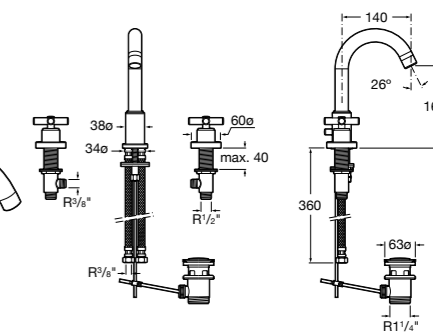

Loft

1. **5A443C00** Монтируемый на раковину смеситель с центральным поворотным изливом, донным клапаном и гибкой подводкой.