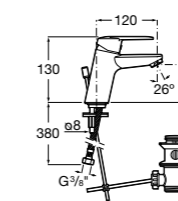

- 5A3J25C0M** Смеситель для раковины, с донным клапаном и гибкой подводкой.

**Victoria**

- 5A3H25C0M** Смеситель для раковины, гладкий корпус, с гибкой подводкой.

**Brava**

- 5A4230C00** Кран для раковины (синий указатель).  
**5A4330C00** Кран для раковины (красный указатель).