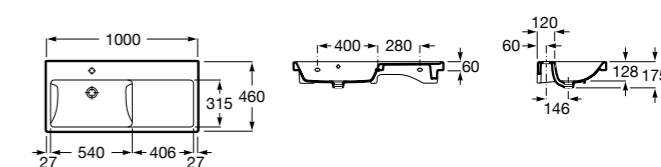

Размеры в мм

**The Gap**

**3270ME000** Настенная или накладная керамическая раковина. Смеситель не входит в комплект.

**The Gap**

**3270MB000** Настенная или накладная керамическая раковина. Смеситель не входит в комплект.