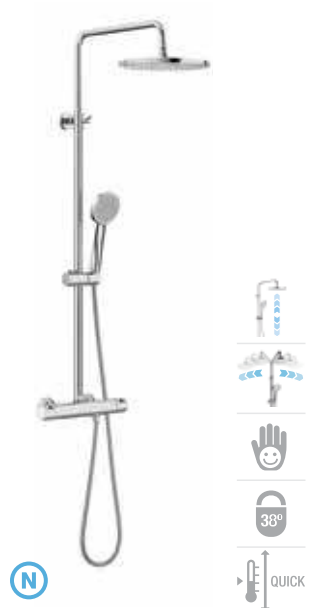

Victoria-T Plus
□ 739
5A2C18C00*