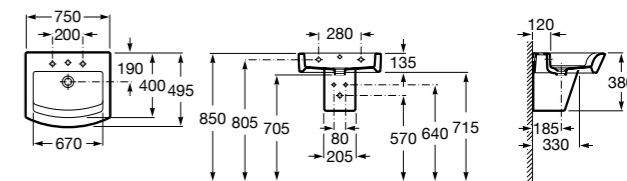

Prisma

327545000 Настенная или накладная керамическая раковина. Смеситель не входит в комплект.