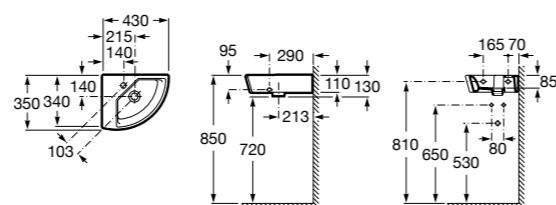

Hall

327623000 Настенная керамическая раковина. Смеситель не входит в комплект.