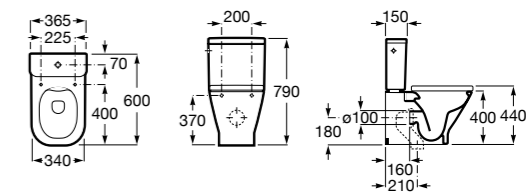

**801730004** Сиденье и крышка для укороченного унитаза.