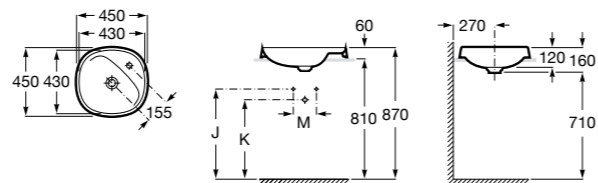

Debba

32799M000 Раковина керамическая врезная. Смеситель не входит в комплект.