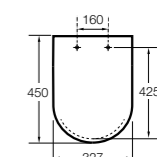

Размеры в мм
* до окончания складских запасов.