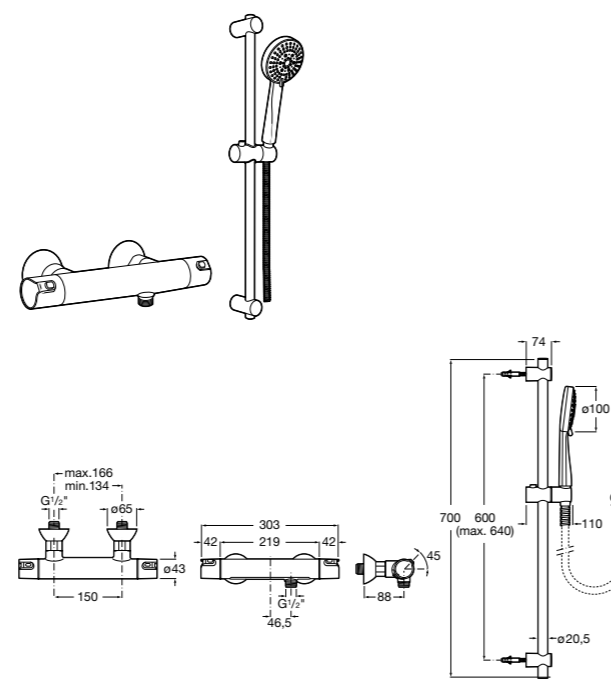

T-500

5D0418C00

Комплект состоит из внешнего термостатического смесителя для душа и набора для душа с ручным душем 100 мм с 3 режимами потока, штанги 700 мм, регулируемого держателя для ручного душа и гибкого шланга 1,70 м.

Размеры в мм