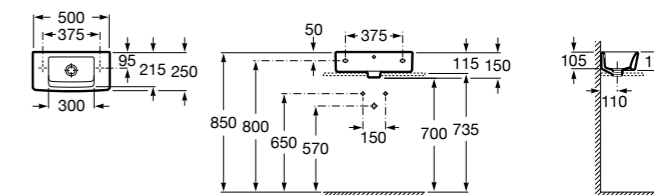

Hall

325883000 Настенная или накладная керамическая раковина. Смеситель не входит в комплект.