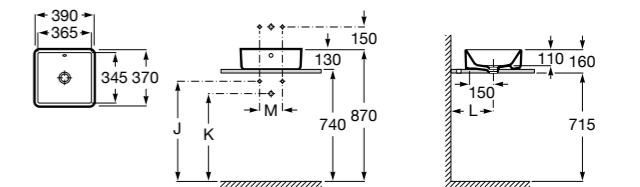

**The Gap Square**

**3270ML000** Накладная керамическая раковина. Смеситель не входит в комплект.

**The Gap Round**

**3270MJ000** Накладная керамическая раковина. Смеситель не входит в комплект.

**Terra**