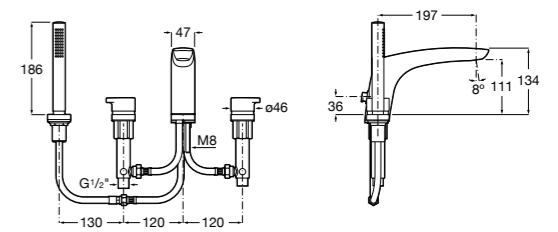

Смесители для ванны и душа / монтаж на бортик

Insignia

1. **5A093AC00** Монтируемый на край ванны двухвентильный смеситель для ванны-душа с изливом 197 мм, с душевой лейкой и гибким шлангом.