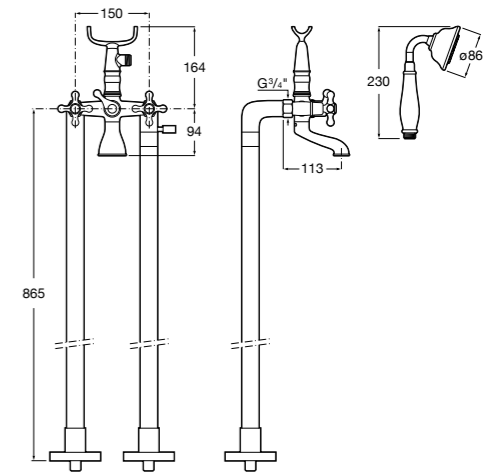

Размеры в мм

5A274BC00 Напольный смеситель для ванны и душа с ручным переключателем, гибким душевым шлангом 1,50 м, душевой лейкой, встроенным держателем.