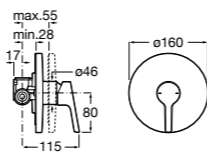

**5A2290C00** Встраиваемый смеситель для ванны или душа.

**Malva**

**5A223BC00** Встраиваемый смеситель для ванны или душа.

**Monodin-N**

**5A2298C00** Встраиваемый смеситель для ванны или душа.

Размеры в мм