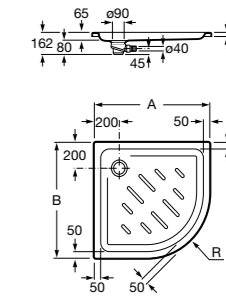

**Керамические душевые поддоны****Malta Walk-In**

Керамический душевой поддон с противоскользящим покрытием и с платформой венге.

373524000

**Malta**

Керамический душевой поддон.

	A	B	C	D
373516000	1200	800	65	180
373517000	1000	800	65	180
373505000	1200	750	65	175
373506000	1000	750	65	170
37450C000	1200	700	65	175
37450D000	1000	700	65	170
37450E000	900	700	65	170
373513000	1200	700	80	175
373512000	1000	700	80	170
373519000	900	700	80	170