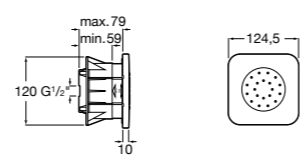

### Форсунка Square

**5B3778C00** SQUARE - Душевая форсунка с изменяемым углом потока. Хром.