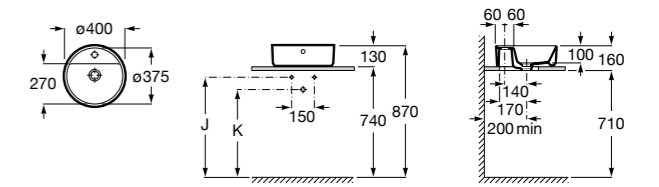

The Gap Round

3270MK000 Накладная или встраиваемая керамическая раковина с отверстием под смеситель. Смеситель не входит в комплект.