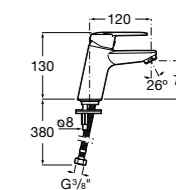

- 5A3J25C0M** Смеситель для раковины, с донным клапаном и гибкой подводкой.

**Victoria**

- 5A3H25C0M** Смеситель для раковины, гладкий корпус, с гибкой подводкой.

**Brava**

- 5A4230C00** Кран для раковины (синий указатель).  
**5A4330C00** Кран для раковины (красный указатель).