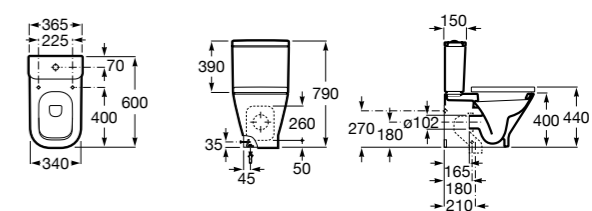

**801730004** Сиденье и крышка для укороченного унитаза.

**801732001** Сиденье и крышка для унитаза.