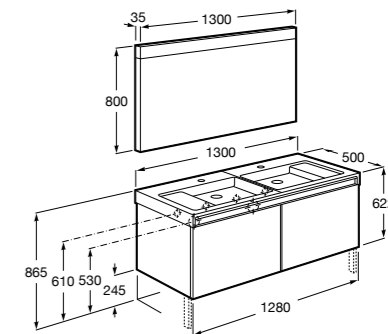

Stratum

851069XXX UNIK - Комплект из мебельного модуля и раковины с двумя чашами. В мебельный модуль встроены колонки Bluetooth®, розетка и освещение. Освещение активируется во время открытия ящика. Включает: компактный сифон. Ножки и смесители не входят в комплект.

851073XXX PASC - Комплект из мебельного модуля и раковины с двумя чашами, зеркала Prisma Comfort с подсветкой и функцией антизапотевания. Система антизапотевания работает от сенсора движения. В мебельный модуль встроены колонки Bluetooth®, розетка и внутренняя подсветка. Внутреннее освещение активируется во время открытия ящика. Включает: компактный сифон. Ножки и смесители не входят в комплект.

816811336 Комплект из 2-х ножек.