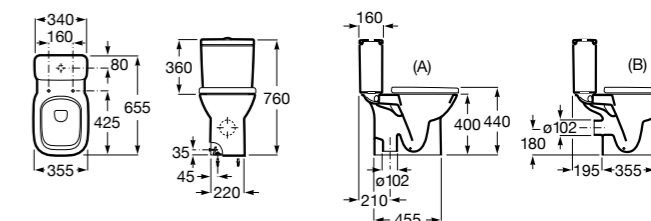

Debba Square

34299B00U	Чаша унитаза приставная с двойным выпуском.
341992000	Бачок с механизмом двойного смыва 4,5/3 литра с боковым подводом воды. Включен установочный комплект, механизм для подвода воды и механизм смыва.
341993000	Бачок с механизмом двойного смыва 4,5/3 литра с нижним подводом воды. Включен установочный комплект, механизм для подвода воды и механизм смыва.
8019D200B	Сиденье и крышка с механизмом «мягкое закрывание» для унитаза.
8019D000B	Сиденье и крышка с креплениями из нержавеющей стали для унитаза.
8019D0004	Сиденье и крышка с креплениями из нержавеющей стали для унитаза.