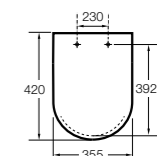

Dama Retro

801327..4 Сиденье и крышка со съемными креплениями.