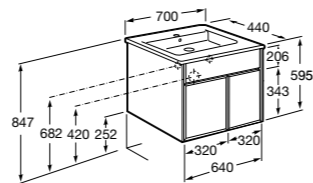

Up

1. **ZRU9303011** Мебельный модуль белый глянцевый.
   327471000 Раковина The Gap Original 700.