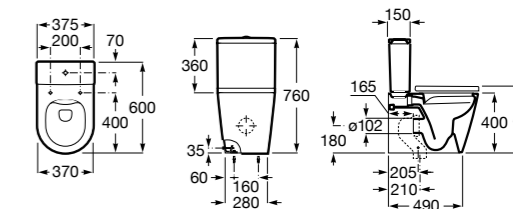

Inspira Round

1. **342529..0** Чаша унитаза Rimless с двойным выпуском.
   341520..0 Бачок с механизмом двойного смыва 4,5/3 литра с нижним подводом воды. Включен установочный комплект, механизм для подвода воды и механизм смыва.
   80152C..B ROUND - Сиденье и крышка с механизмом «мягкое закрывание» для укороченного унитаза. Материал SUPRALIT®.