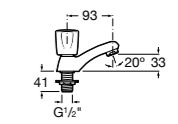

Brava

1. **5A4230C00** Кран для раковины (синий указатель).
   5A4330C00 Кран для раковины (красный указатель).