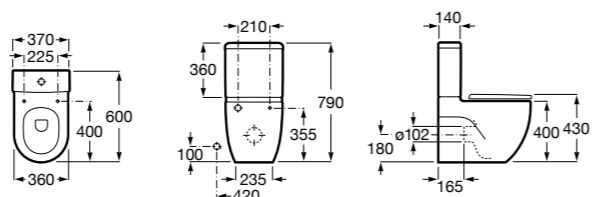

Meridian

34224L000	Чаша унитаза Rimless укороченная приставная с двойным выпуском. Включен установочный комплект.
341241000	Бачок с механизмом двойного смыва 4,5/3 литра с нижним подводом воды для укороченного унитаза. Включен установочный комплект, механизм для подвода воды и механизм смыва.
8012AC..B	Сиденье и крышка с креплениями из нержавеющей стали и механизмом «мягкое закрывание» для укороченного унитаза. Материал SUPRALIT®. ©
8012AB..B	Сиденье и крышка с креплениями из нержавеющей стали для укороченного унитаза. Материал SUPRALIT®. ©
8012B2002	Сиденье и крышка для унитаза.