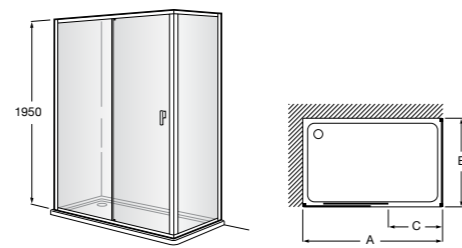

Easy L2-E + LF-C

Фронтальное расположение. 1 раздвижной элемент + 1 фиксированный элемент + 1 фиксированный элемент сбоку.

		Минимальное открытие (C)
L2-E (A)	От 970 до 1179	355
	От 1180 до 1300	465
	От 1301 до 1600	515
	От 1601 до 2000	665
LF-C (B)	От 200 до 500	-
	От 501 до 800	-
	От 801 до 1000	-