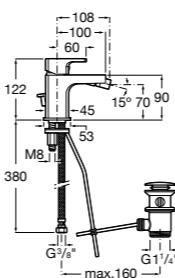

L90C

5A6A01C00 Смеситель для биде с регулятором направления потока, донным клапаном и гибкой подводкой. Cold start.