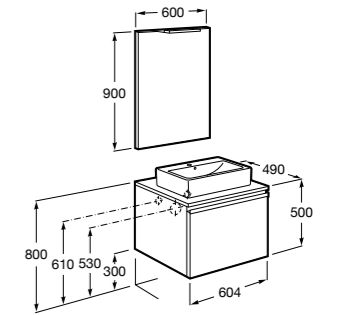

Heima

1. **851001XXX** Мебельный модуль для раковины с рабочей поверхностью. Раковина и смеситель не входят в комплект. Модуль дополнительно обработан защитой от влаги.
   851039XXX PACK - Комплект мебели, раковины и зеркала с подсветкой LED Smartlight. Компактный сифон. Раковина, ножки и смеситель не входят в комплект. Модуль дополнительно обработан защитой от влаги.
   856925331 Комплект из 2-х ножек.