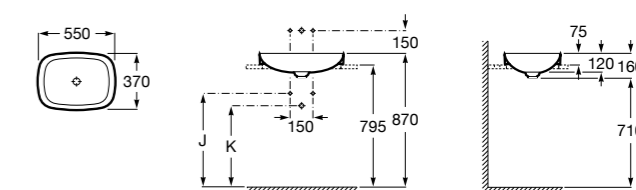

Inspira Soft

327504..0 SOFT - Полуистраиваемая раковина из материала FINECERAMIC® с фиксированным открытым керамическим выпуском и монтажным креплением. Смеситель не входит в комплект.