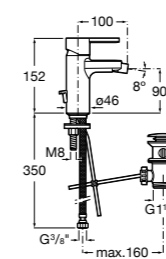

Naia

5A6096C00 Смеситель для биде с регулятором направления потока, донным клапаном и гибкой подводкой.

5A6A96..0 Смеситель для биде с регулятором направления потока и гибкой подводкой. Не включает донный клапан. Покрытие Everlux.