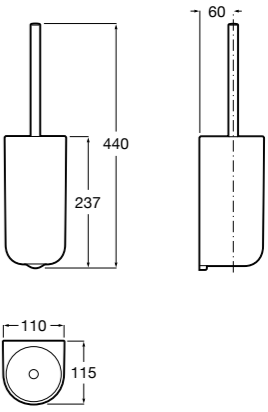

Размеры в мм

**Hotel's****816726001** Настенный держатель для щетки.**Victoria****816666001** Настенный держатель для щетки. Крепление на болты или клей.**Hotel's Classic****815480001** Настенный держатель для щетки.**Victoria****816667001** Настенный держатель для щетки. Крепление на болты или клей.**Rubik****816851001** Настенный держатель для щетки. Хром.
816851024 Настенный держатель для щетки. Черный цвет. ®**Onda ®****3870ZE000** Настенный держатель для щетки.**Twin****816715001** Настенный держатель для щетки. Крепление на болты или клей.**Compas****817434001** Настенный держатель для щетки.