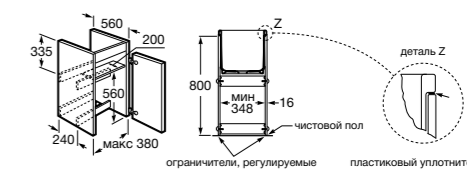

Henares

1. **368951001** Хозяйственная мойка.

Henares

1. **856897806** Шкафчик.