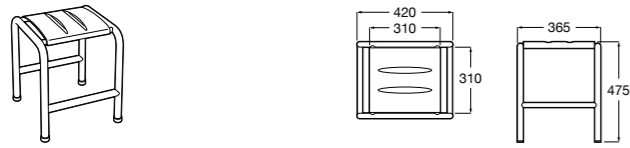

- 816963009** Табурет для ванны.
- 816988009** Табурет для ванны. Антибактериальное покрытие.

Access Comfort
816914009 COMFORT - Табурет для ванны.

Access Comfort
816913009 COMFORT - Складное сиденье с ножками.