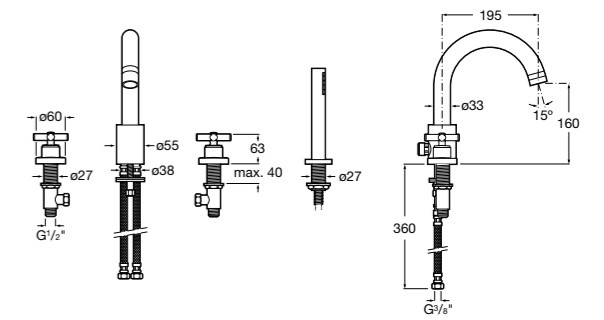

Pals ©

5A986DC00 Монтируемый на край ванны смеситель для ванны-душа с центральным изливом, с переключателем и душевой лейкой.