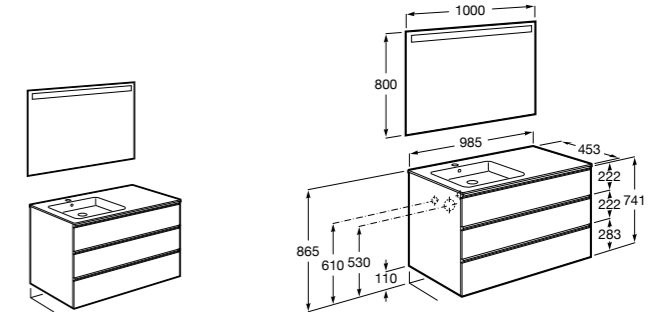

The Gap раковина слева

851491XXX UNIK - Комплект мебели с 3 ящиками и раковины.

851522XXX PASC - Комплект мебели и раковины. Сифон в комплекте. Ножки и смеситель не входят в комплект.

816827339 Набор из 4 ножек 110 мм для мебели UNIK с 3 ящиками.

816827458 Набор из 4 ножек 110 мм для мебели UNIK с 3 ящиками.