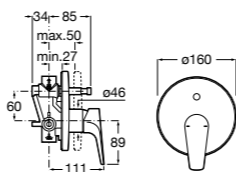

Смесители для ванны и душа / встраиваемые (с внутренней частью в комплекте)

Atlas

1. **5A0690C00** Встраиваемый смеситель для ванны-душа с переключателем потока.