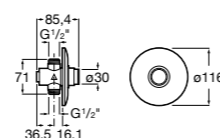

Смесители для душа / встраиваемые / порционно-нажимные

Instant

1. **5A2677C00** Встраиваемый кран для душа.