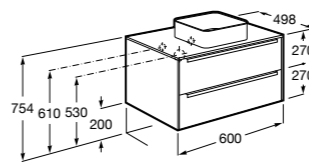

Inspira

1. **851079XXX** Мебельный модуль для накладной раковины. Раковина и смеситель не входят в комплект. Влагостойкая столешница.
   816815339 Комплект из 2-х ножек.