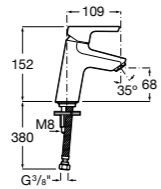

Malva

1. **5A323BC0M** Смеситель для раковины, гладкий корпус, с гибкой подводкой.
   5A323BC00 Смеситель для раковины, гладкий корпус, с гибкой подводкой. Cold start.