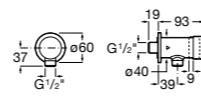

Fluent

5A9B24C00 Наружный смывной кран для писсуара.