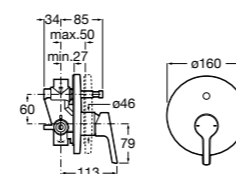

Malva

1. **5A063BC00** Встраиваемый смеситель для ванны-душа с переключателем потока.