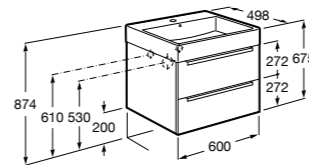

Inspira

1. **851075XXX** UNIK - Комплект мебели и раковины. Компактный сифон. Ножки и смеситель не входят в комплект.
   816815339 Комплект из 2-х ножек.