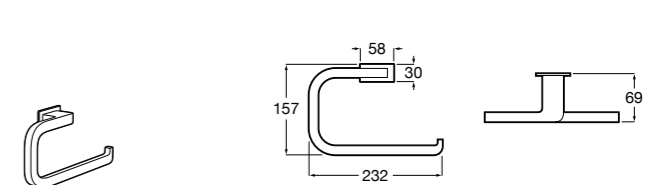

Record

817662001 Полотенцедержатель.

Аксессуары / Настенные полотенцедержатели

Аксессуары / полотенцедержатели в форме кольца