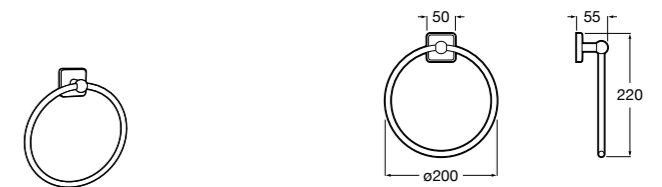

Victoria

816659001 Полотенцедержатель в форме кольца. Крепление на болты или клей.