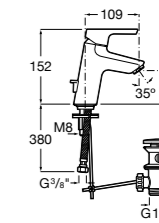

Malva

5A303BC0M Смеситель для раковины с донным клапаном и гибкой подводкой.

5A303BC00 Смеситель для раковины с донным клапаном и гибкой подводкой. Cold start.