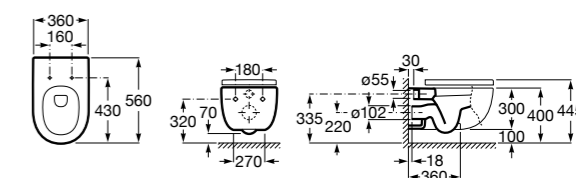

Meridian

346247000 Подвесная чаша с горизонтальным выпуском. Для установки выберите систему инсталляции Rosa для подвесных унитазов.

8012A2..B Сиденье и крышка с механизмом «мягкое закрывание» для унитаза. Материал SUPRALIT®.

8012A0..B Сиденье и крышка с креплениями из нержавеющей стали для унитаза. Материал SUPRALIT®.

801D12003 Сиденье и крышка для унитаза.