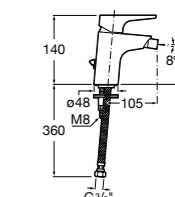

Atlas

5A6190C00 Смеситель для биде с регулятором направления потока, цепочкой и гибкой подводкой.