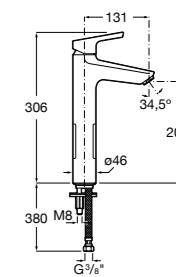

Смесители для раковин / монтаж на бортик / высокий излив / однорычажные

Carmen

5A444BC00 Монтируемый на раковину смеситель с центральным поворотным изливом, донным клапаном и гибкой подводкой.

Insignia

5A343AC00 Смеситель для раковины с высоким изливом, с донным клапаном и гибкой подводкой. Cold start.

Carmen

5A3A4BC00 Смеситель для раковины, гладкий корпус, с донным клапаном click-clack и гибкой подводкой.

5A3B4BC00 Смеситель для раковины, гладкий корпус, с гибкой подводкой.

Insignia

5A3A3AC00 Смеситель для раковины с высоким изливом, гладкий корпус, с донным клапаном с системой click-clack и гибкой подводкой. Cold start.

5A3C3A..0 Смеситель для раковины с высоким изливом, гладкий корпус, с гибкой подводкой. Cold start. Покрытие Everlux.

Brava

5A3130C00 Смеситель для раковины с держателем для цепочки и гибкой подводкой.

L90

5A3G01C00 Смеситель для раковины с высоким изливом, донным клапаном и гибкой подводкой, Cold start.

Pals ©

5A376DC00 Смеситель для раковины с высоким изливом, с ручкой-джойстиком, гладкий корпус, с донным клапаном с системой click-clack и гибкой подводкой.

Lanta

5A3411C00 Смеситель для раковины с высоким изливом, гладкий корпус, с донным клапаном с системой click-clack и гибкой подводкой. Cold start.

Naia

5A3496C00 Смеситель для раковины с высоким изливом, с донным клапаном и гибкой подводкой. Cold start.

Atlas

5A3790C0M Смеситель для раковины с высоким изливом, гладкий корпус, с гибкой подводкой.

5A3790C00 Смеситель для раковины с высоким изливом, гладкий корпус, с гибкой подводкой. Cold start.

Naia

5A3796C00 Смеситель для раковины, гладкий корпус, с высоким изливом, с донным клапаном с системой click-clack, гибкой подводкой. Cold start.