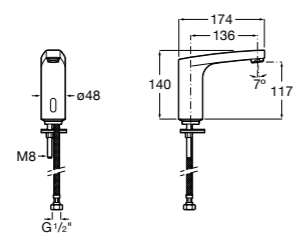

L70-E ®

1. **5A5C09C00** Электронный кран для раковины для подвода одной воды. Ограничитель потока воды 5 л/мин, гибкая подводка. Питание от четырех щелочных батареек 1,5V LRG (AA). Батарейки не включены в комплект.
2. **5A5D09C00** Электронный кран для раковины для подвода одной воды. Ограничитель потока воды 5 л/мин, гибкая подводка. Питание от сети 230 V. Источник питания включен в комплект.