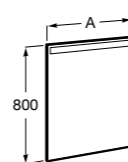

Prisma Comfort

COMFORT - Зеркало с верхней LED-подсветкой, встроенной снизу функцией рассеянного света и системой антизапотевания. Бесконтактное включение с помощью датчика движения.

	A
812277000	1300
812268000	1200
812267000	1100
812266000	1000
812265000	900
812264000	800
812263000	600