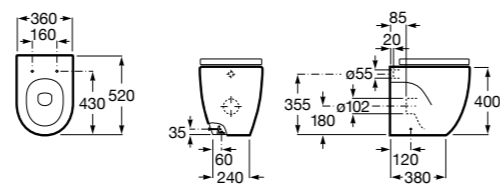

Meridian

1. **347247000** Чаша унитаза укороченная с двойным выпуском. В комплект включен выпускной патрубок, крепление для патрубков и установочный комплект.
2. **8012A2..B** Сиденье и крышка с механизмом «мягкое закрытие» для унитаза. Материал SUPRALIT®. ©
3. **8012A0..B** Сиденье и крышка с креплениями из нержавеющей стали для унитаза. Материал SUPRALIT®. ©
4. **801D12003** Сиденье и крышка для унитаза.
5. **V0007900R** Патрубок для вертикального выпуска. Расстояние до стены в собранном виде 120 мм.
6. **V0007700R** Патрубок для вертикального выпуска. Расстояние до стены 150 мм.
7. **V0013100R** Настенный установочный комплект для патрубка.

Dama

1. **347787000** Чаша унитаза укороченная с двойным выпуском. В комплект включен установочный комплект.
2. **801782004** Сиденье и крышка с механизмом «мягкое закрытие» для унитаза.
3. **801780004** Сиденье и крышка для унитаза.
4. **V0007900R** Патрубок для вертикального выпуска. Расстояние до стены в собранном виде 120 мм.

Детские унитазы

Happening

1. **347115000** Чаша детского унитаза с двойным выпуском для высокорасполагаемого бачка. В комплект включен патрубок для вертикального выпуска и установочный комплект.
2. **801116..4** Сиденье для детского унитаза с высокорасполагаемым бачком.

Baby

1. **344PB7000** Чаша детского унитаза с горизонтальным выпуском для высокорасполагаемого бачка. В комплект включен установочный комплект.
2. **801PB6004** Сиденье для детского унитаза.

Размеры в мм

Baby

1. **344PB8000** Чаша детского унитаза с вертикальным выпуском для высокорасполагаемого бачка. В комплект включен установочный комплект.
2. **801PB6004** Сиденье для детского унитаза.

Санитарные измельчители

D-Trit