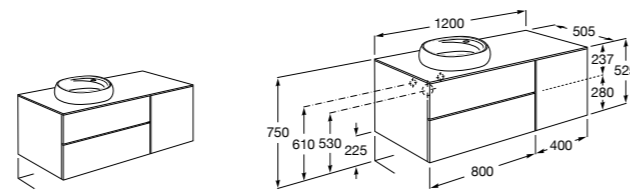

Beyond раковина слева

851398XXX Мебельный модуль для размещения накладной раковины 455 мм слева. Раковины и смесители не входят в комплект.