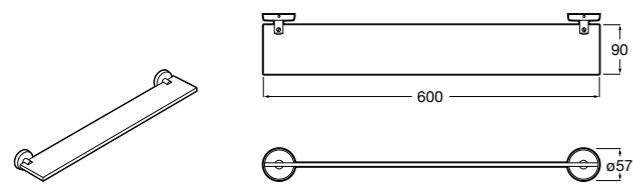

Victoria
816683001 Настенная мыльница. Крепление на болты или клей.

Onda ©
3870Z4000 Настенная мыльница.

Nuova
816524001 Полочка.

**Hotel's**

816372001 Полочка. Крепления в комплекте.

**Twin**

816708001 Полочка. Крепления в комплекте.