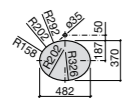

Rodeo

327866000 Раковина керамическая врезная. Смеситель не входит в комплект.

Neo Selene

322307000 Раковина керамическая врезная или встраиваемая снизу. Смеситель не входит в комплект.

Diverta

327114000 Раковина керамическая врезная или встраиваемая снизу. Смеситель не входит в комплект.

Debba

32799M000 Раковина керамическая врезная. Смеситель не входит в комплект.

Beyond

3270B7.0 Полувстраиваемая раковина из материала FINECERAMIC®. Универсальный выпуск с керамической крышкой Ø 72мм. Смеситель не входит в комплект.

The Gap Square ©

3270Y9000 Раковина керамическая врезная. Смеситель не входит в комплект.

Размеры в мм

The Gap Round ©

3270Y4000 Раковина керамическая врезная. Смеситель не входит в комплект.

Foro

327872000 Раковина керамическая врезная. Смеситель не входит в комплект.

The Gap Square ©

3270Y7000 Раковина керамическая врезная. Смеситель не входит в комплект.

The Gap Round ©

3270Y3000 Раковина керамическая врезная. Смеситель не входит в комплект.

Inspira Square

32753R.0 SQUARE - Полувстраиваемая раковина из материала FINECERAMIC® с фиксированным открытым керамическим выпуском. Смеситель не входит в комплект.

Inspira Soft

32750R.0 SOFT - Полувстраиваемая раковина из материала FINECERAMIC® с фиксированным открытым керамическим выпуском. Смеситель не входит в комплект.

Размеры в мм