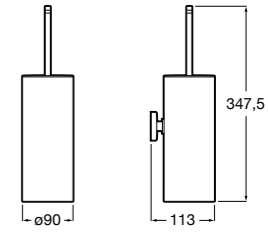

Размеры в мм

**Hotel's****816726001** Настенный держатель для щетки.**Victoria****816666001** Настенный держатель для щетки. Крепление на болты или клей.**Hotel's Classic****815480001** Настенный держатель для щетки.**Victoria****816667001** Настенный держатель для щетки. Крепление на болты или клей.**Rubik****816851001** Настенный держатель для щетки. Хром.
816851024 Настенный держатель для щетки. Черный цвет. ®**Onda ®****3870ZE000** Настенный держатель для щетки.**Twin****816715001** Настенный держатель для щетки. Крепление на болты или клей.**Compas****817434001** Настенный держатель для щетки.