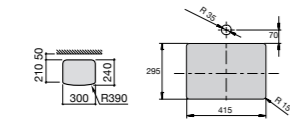

Rodeo

327866000 Раковина керамическая врезная. Смеситель не входит в комплект.

Neo Selene

322307000 Раковина керамическая врезная или встраиваемая снизу. Смеситель не входит в комплект.

Diverta

327114000 Раковина керамическая врезная или встраиваемая снизу. Смеситель не входит в комплект.

Debba

32799M000 Раковина керамическая врезная. Смеситель не входит в комплект.

Beyond

3270B7.0 Полувстраиваемая раковина из материала FINECERAMIC®. Универсальный выпуск с керамической крышкой Ø 72мм. Смеситель не входит в комплект.

The Gap Square ©

3270Y9000 Раковина керамическая врезная. Смеситель не входит в комплект.

Размеры в мм

The Gap Round ©

3270Y4000 Раковина керамическая врезная. Смеситель не входит в комплект.

Foro

327872000 Раковина керамическая врезная. Смеситель не входит в комплект.

The Gap Square ©

3270Y7000 Раковина керамическая врезная. Смеситель не входит в комплект.

The Gap Round ©

3270Y3000 Раковина керамическая врезная. Смеситель не входит в комплект.

Inspira Square

32753R.0 SQUARE - Полувстраиваемая раковина из материала FINECERAMIC® с фиксированным открытым керамическим выпуском. Смеситель не входит в комплект.

Inspira Soft

32750R.0 SOFT - Полувстраиваемая раковина из материала FINECERAMIC® с фиксированным открытым керамическим выпуском. Смеситель не входит в комплект.

Размеры в мм