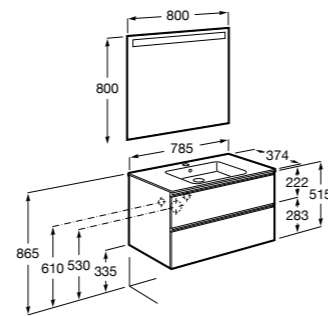

The Gap Compact ®

1. **851497XXX** UNIK - Комплект мебели с 2 ящиками и раковиной (смеситель располагается по центру).
   851528XXX PASC - Комплект мебели с 2 ящиками и раковиной (смеситель располагается по центру) и зеркала Eidos.
   816826339 Набор из 2 ножек 335 мм для мебели UNIK с 2 ящиками.
   816826458 Набор из 2 ножек 335 мм для мебели UNIK с 2 ящиками.