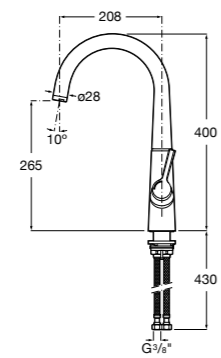

Syra

5A842AC00 Смеситель для кухни с высоким поворотным изливом, аэратором и гибкой подводкой. Cold start.