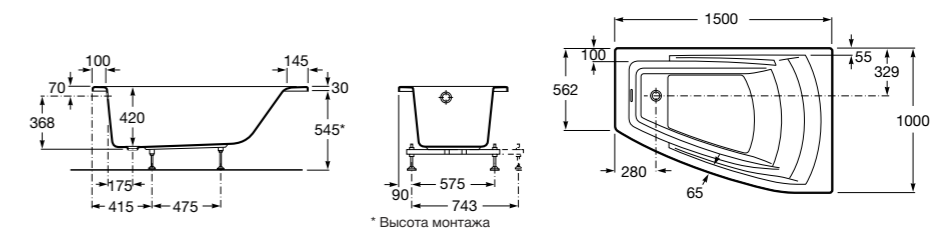

248163000 Прямоугольная акриловая ванна.

**Hall**

248168001 Прямоугольная акриловая ванна с гидромассажем Total и набором для слива.

**Hall**

248186001 Левая асимметричная угловая акриловая ванна с гидромассажем Total и набором для слива.