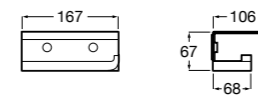

Record ©

1. **817665001** Держатель для туалетной бумаги с крышкой.