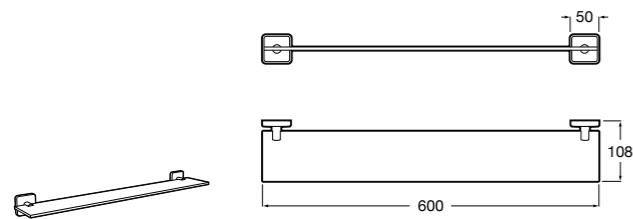

Victoria

816661001 Полочка. Крепление на болты или клей в комплекте.