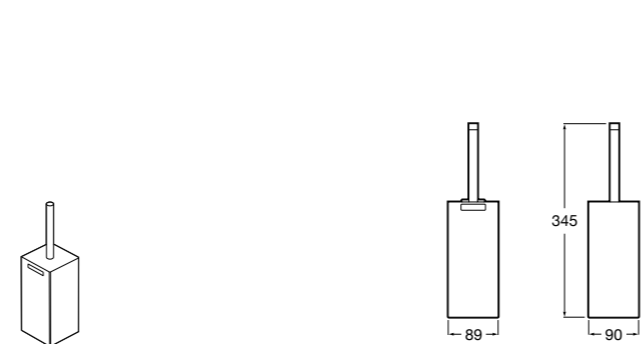

Cubica

816829001 Настенный держатель для щетки.

Superinox

817306002 Напольный держатель для щеток.

Classica

816818001 Настенный держатель для щетки.

Hotel's

816369001 Напольный держатель для щеток.

Record

817667001 Настенный держатель для щетки.

Rubik

816852001 Напольный держатель для щеток. Хром.
816852024 Напольный держатель для щеток. Черный цвет. ®

Аксессуары / напольные держатели для щеток

Tempo

817038001 Напольный держатель для щеток. Хром.
817038022 Напольный держатель для щеток. Покрытие Everlux титановый черный.

Victoria

816668001 Напольный держатель для щеток.

Размеры в мм

Onda

3870ZF000 Напольный держатель для щеток.

Hotel's

816390001 Диспенсер на столешницу.

Ice

816863012 Напольный держатель для щеток. Черный цвет.
816863009 Напольный держатель для щеток. Белый цвет.
816863013 Напольный держатель для щеток. Синий цвет.

Rubik

816841001 Диспенсер на столешницу. Хром.
816841024 Диспенсер на столешницу. Черный цвет. ®

Аксессуары / диспенсеры на столешницу

Tempo

817026001 Диспенсер на столешницу. Хром.
817026022 Диспенсер на столешницу. Покрытие Everlux титановый черный.

Twin

816704001 Диспенсер на столешницу.

Victoria

816679001 Диспенсер на столешницу.

Onda

3870ZD000 Диспенсер на столешницу.

Superinox

817312002 Диспенсер на столешницу.

Nuova

816532001 Диспенсер на столешницу.

Onda

3870ZD000 Диспенсер на столешницу.

Ice

816861012 Диспенсер на столешницу. Черный цвет.
816861009 Диспенсер на столешницу. Белый цвет.
816861013 Диспенсер на столешницу. Синий цвет.

Размеры в мм