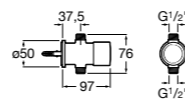

Sprint

5A9124C00 Наружный смывной кран для писсуара.

5A9317C00 Внешняя трубка для писсуара.