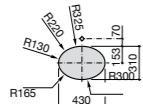

Rodeo

327866000 Раковина керамическая врезная. Смеситель не входит в комплект.

Neo Selene

322307000 Раковина керамическая врезная или встраиваемая снизу. Смеситель не входит в комплект.