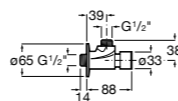

Смесители для душа / настенные / порционно-нажимные

Instant

1. **5A2777C00** Наружный угловой кран для душа.