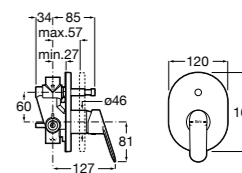

Alfa

- 5A0A25C00** Встраиваемый смеситель для ванны-душа с переключателем потока.

Victoria

- 5A0625C00** Встраиваемый смеситель для ванны-душа с переключателем потока.

Смесители для ванны и душа / монтаж на бортик