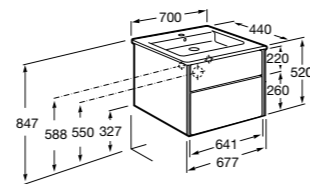

Domi ©

1. **857536806** Мебельный модуль.
   3270M0004 Раковина мебельная The Gap Plus 800x460.
   ZRU9302689 Зеркало The Gap Original 800.

Также возможна комплектация раковинами

1. **32799C000** Victoria Unik 800
   3279A4000 Раковина The Gap 800.
   851546XXX Комплект. Включает в себя: мебельный модуль и раковину.
   851539XXX Готовое решение. Включает в себя: мебельный модуль, раковину и зеркало Eidos.

Дополнительно:

1. **816830485** Каркас без полотенцедержателя (1 шт.).
   816831485 Каркас с полотенцедержателем (1 шт.).

Romea ©

1. **851582XXX** UNIK - Модуль для раковины с 2 ящиками и раковина.
   851589XXX Готовое решение - модуль для раковины с двумя ящиками, раковина, зеркало.

Мебельные модули для одной раковины 700 мм

The Gap ©

1. **851477XXX** UNIK - Комплект мебели с 2 ящиками и раковины.
   851510XXX PACK - Комплект мебели с 2 ящиками, раковины и зеркала Eidos.
   816826339 Набор из 2 ножек 335 мм для мебели UNIK с 2 ящиками.
   816826458 Набор из 2 ножек 335 мм для мебели UNIK с 2 ящиками.

The Gap Original

1. **ZRU9302733** Мебельный модуль белый матовый.
   ZRU9302878 Мебельный модуль белый глянцевый.
   ZRU9302741 Мебельный модуль фиолетовый.
   327471000 Раковина The Gap Original 700.

Ronda

1. **ZRU9303003** Мебельный модуль бетон/белый матовый.
   ZRU9302964 Мебельный модуль белый глянцевый/антрацит.
   327471000 Раковина The Gap Original 700.

The Gap ©

1. **851485XXX** UNIK - Комплект мебели с 3 ящиками и раковины.
   851518XXX PACK - Комплект мебели с 3 ящиками, раковины и зеркала Eidos.
   816827339 Набор из 4 ножек 110 мм для мебели UNIK с 3 ящиками.
   816827458 Набор из 4 ножек 110 мм для мебели UNIK с 3 ящиками.

Up

1. **ZRU9303011** Мебельный модуль белый глянцевый.
   327471000 Раковина The Gap Original 700.

Размеры в мм

Мебельные модули для одной раковины 600 мм

Beyond ©