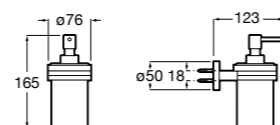

Compas

817433001 Настенный диспенсер.