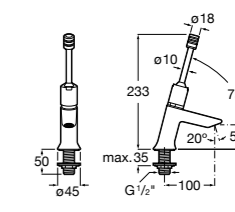

Instant Care

1. **5A4377C00** Кран для раковины с аэратором. Подвод одной воды.