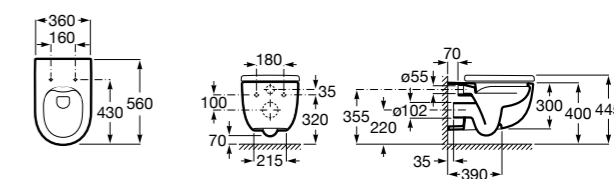

Meridian

34624L000 Подвесная чаша Rimless со скрытым креплением. Включает: крепежный комплект. Для установки выберите систему инсталляции Rosa для подвесных унитазов.

8012A2..B Сиденье и крышка с механизмом «мягкое закрывание» для унитаза. Материал SUPRALIT®.

8012A0..B Сиденье и крышка с креплениями из нержавеющей стали для унитаза. Материал SUPRALIT®.

801D12003 Сиденье и крышка для унитаза.