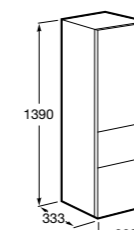

**Крючки для полотенец для мебели**

816761001 Набор из 2 крючков для полотенец для мебели.

**Etna**

857303806 Шкаф-колонна белый глянец.
857303445 Шкаф-колонна дуб верона.

**Полотенцедержатель для мебели**