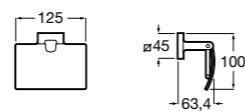

Cubica

1. **816822001** Держатель для туалетной бумаги с крышкой.