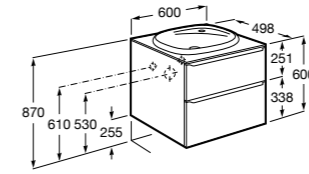

Domi ©

1. **857536806** Мебельный модуль.
   3270M0004 Раковина мебельная The Gap Plus 800x460.
   ZRU9302689 Зеркало The Gap Original 800.

Также возможна комплектация раковинами

1. **32799C000** Victoria Unik 800
   3279A4000 Раковина The Gap 800.
   851546XXX Комплект. Включает в себя: мебельный модуль и раковину.
   851539XXX Готовое решение. Включает в себя: мебельный модуль, раковину и зеркало Eidos.

Дополнительно:

1. **816830485** Каркас без полотенцедержателя (1 шт.).
   816831485 Каркас с полотенцедержателем (1 шт.).

Romea ©

1. **851582XXX** UNIK - Модуль для раковины с 2 ящиками и раковина.
   851589XXX Готовое решение - модуль для раковины с двумя ящиками, раковина, зеркало.

Мебельные модули для одной раковины 700 мм

The Gap ©

1. **851477XXX** UNIK - Комплект мебели с 2 ящиками и раковины.
   851510XXX PACK - Комплект мебели с 2 ящиками, раковины и зеркала Eidos.
   816826339 Набор из 2 ножек 335 мм для мебели UNIK с 2 ящиками.
   816826458 Набор из 2 ножек 335 мм для мебели UNIK с 2 ящиками.

The Gap Original

1. **ZRU9302733** Мебельный модуль белый матовый.
   ZRU9302878 Мебельный модуль белый глянцевый.
   ZRU9302741 Мебельный модуль фиолетовый.
   327471000 Раковина The Gap Original 700.

Ronda

1. **ZRU9303003** Мебельный модуль бетон/белый матовый.
   ZRU9302964 Мебельный модуль белый глянцевый/антрацит.
   327471000 Раковина The Gap Original 700.

The Gap ©

1. **851485XXX** UNIK - Комплект мебели с 3 ящиками и раковины.
   851518XXX PACK - Комплект мебели с 3 ящиками, раковины и зеркала Eidos.
   816827339 Набор из 4 ножек 110 мм для мебели UNIK с 3 ящиками.
   816827458 Набор из 4 ножек 110 мм для мебели UNIK с 3 ящиками.

Up

1. **ZRU9303011** Мебельный модуль белый глянцевый.
   327471000 Раковина The Gap Original 700.

Размеры в мм

Мебельные модули для одной раковины 600 мм

Beyond ©