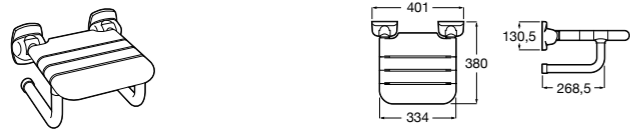

Access Pro
816962009 Сиденье откидное для душа.
816987009 Сиденье откидное для душа. Антибактериальное покрытие.