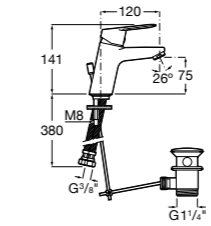

Alfa ®

1. **5A3P25C00** Смеситель для раковины с донным клапаном и гибкой подводкой. Cold start.