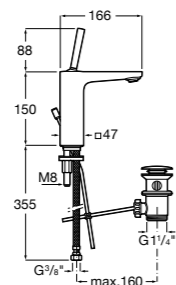

Pals ©

5A306DC00 Смеситель для раковины с ручкой-джойстиком, донным клапаном и гибкой подводкой.

Naia

5A3296C00 Смеситель для раковины, гладкий корпус, с донным клапаном с системой click-clack и гибкой подводкой. Cold start.

5A3A96.0 Смеситель для раковины, гладкий корпус, с гибкой подводкой. Cold start. Покрытие Everlux.