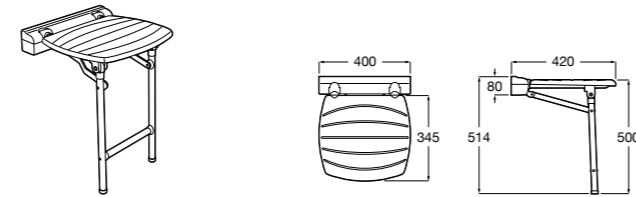

- 816963009** Табурет для ванны.
- 816988009** Табурет для ванны. Антибактериальное покрытие.

Access Comfort
816914009 COMFORT - Табурет для ванны.

Access Comfort
816913009 COMFORT - Складное сиденье с ножками.