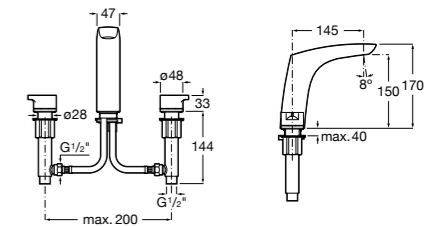

Смесители для раковин / монтаж на бортик / двухвентильные

Insignia

1. **5A443AC00** Монтируемый на раковину смеситель с центральным изливом, донным клапаном и гибкой подводкой.