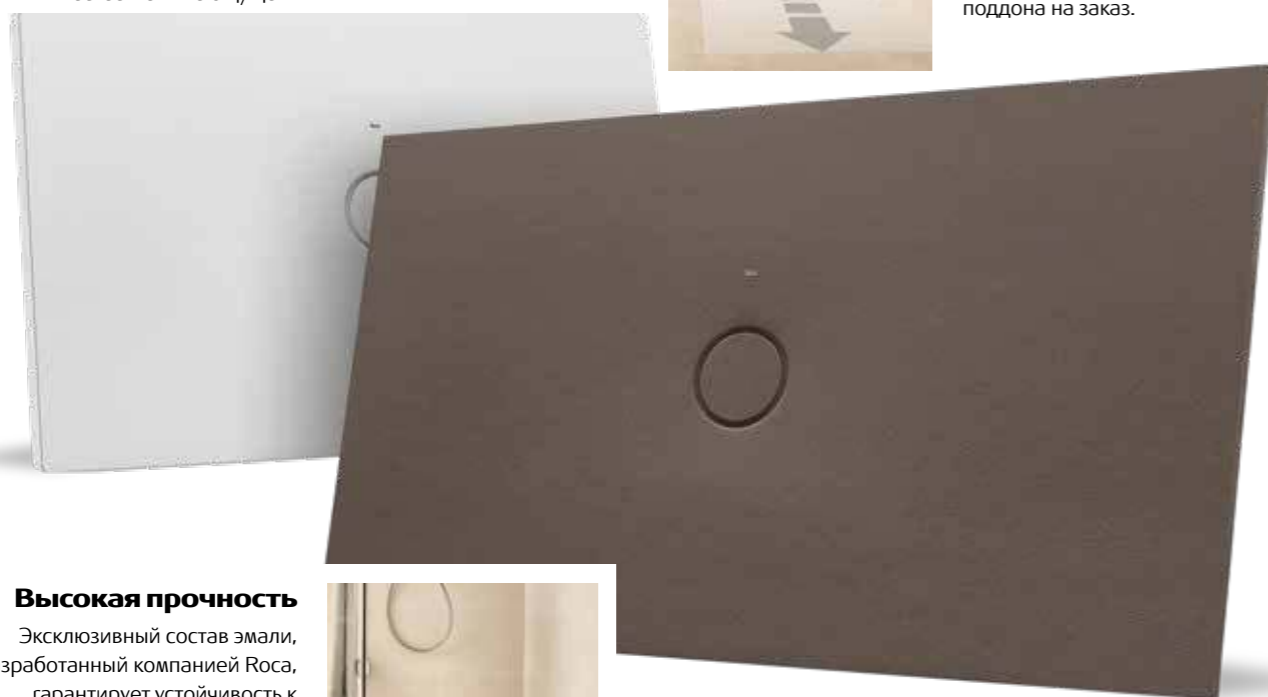

Senceramic®

Душевые поддоны

Противоскользящая поверхность

Текстурная поверхность гарантирует практически полное отсутствие скольжения, при этом она приятна на ощупь и дарит естественные ощущения.

Подрезка по размеру

Легко адаптировать к любому пространству ванной комнаты, благодаря возможности индивидуальной подрезки поддона на заказ.

Высокая прочность

Эксклюзивный состав эмали, разработанный компанией Rosa, гарантирует устойчивость к абразивным моющим средствам, экстремальным температурам и ультрафиолетовому излучению.

Ультратонкий

Возможность установки поддона на уровне пола, что обеспечивает его идеальную интеграцию в душевую зону.

SENCERAMIC®

ПРОТИВОСКОльзящая ПОВЕРХНОСТЬ

ВОЗМОЖНА УСТАНОВКА В УРОВЕНЬ С ПОЛОМ

SENCERAMIC®

ПРОТИВОСКОльзящая ПОВЕРХНОСТЬ

ВОЗМОЖНА УСТАНОВКА В УРОВЕНЬ С ПОЛОМ

Cratos

757

62 63 64 65 66

Подрезка по размеру: до	Размер
1800 x 800 x 35	1800 x 800 x 35
1600 x 800 x 35	1600 x 800 x 35
1400 x 800 x 35	1400 x 800 x 35
1200 x 800 x 35	1200 x 800 x 35
1000 x 800 x 35	1000 x 800 x 35
1800 x 700 x 35	1800 x 700 x 35
1600 x 700 x 35	1600 x 700 x 35
1400 x 700 x 35	1400 x 700 x 35
1200 x 700 x 35	1200 x 700 x 35
1000 x 700 x 35	1000 x 700 x 35

Артикулы генерируются автоматически при оформлении заказа в конфигураторе. Минимальный размер 800 x 600 мм. Невозможен возврат поддона, подрезанного под размер.

Cratos

757

62 63 64 65 66

3740L0..0	1800 x 800 x 35
3740L2..0	1600 x 800 x 35
3740L4..0	1400 x 800 x 35
3740L6..0	1200 x 800 x 35
3740L8..0	1000 x 800 x 35
3740L1..0	1800 x 700 x 35
3740L3..0	1600 x 700 x 35
3740L5..0	1400 x 700 x 35
3740L7..0	1200 x 700 x 35
3740L9..0	1000 x 700 x 35

Варианты подрезки поддонов

Подрезка сторон	Положение слива	Виды установки
1 сторона	Смещенный от центра	В угол / 1 стена / 3 стены / заподлицо
2 противоположные стороны	По центру	3 стены / заподлицо
2 смежные стороны	Смещенный от центра	В угол / 3 стены / заподлицо
3 стороны	Смещенный от центра	3 стены / заподлицо

* Подрезанные стороны должны примыкать к стене или устанавливаться заподлицо в уровень с полом. Возможность подрезки: см. чертеж.

Артикулы генерируются автоматически при оформлении заказа в конфигураторе.

$$z \leq 100 \text{ мм}$$

$$x + y \leq 200 \text{ мм}$$