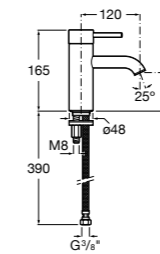

Lanta

5A3A11C00 Смеситель для раковины с аэратором, гладкий корпус, с донным клапаном с системой click-clack и гибкой подводкой. Cold start.