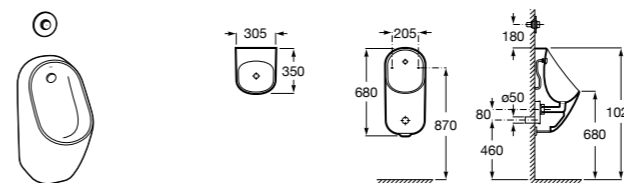

Общественные пространства / раковины

Access
Настенная раковина без отверстий под смеситель.

	A	B
368PB8000	1000	928
368PB9000	600	528

Общественные пространства / писсуары

Proton
3590J4000 Безободковый керамический писсуар с верхним подводом воды.
3590J5000 Безободковый керамический писсуар с задним подводом воды.