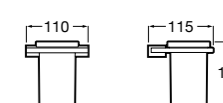

Аксессуары / настенные диспенсеры

Tempo

817037001 Настенный диспенсер. Хром.
817037022 Настенный диспенсер. Покрытие Everlux титановый черный.

Twin

816703001 Настенный диспенсер. Крепление на болты или клей.

Carmen

817006001 Настенный диспенсер.

Victoria

816677001 Настенный диспенсер. Крепление на болты или клей.

Superinox

817301002 Настенный диспенсер.

Victoria

816678001 Настенный диспенсер. Крепление на болты или клей.

Nuova

816522001 Настенный диспенсер.

Onda ®

3870ZC000 Настенный диспенсер.

Hotel's

816722001 Настенный диспенсер.

Compas

817433001 Настенный диспенсер.

Rubik

816842001 Настенный диспенсер. Хром. Крепление на болты или клей.
816842024 Настенный диспенсер. Черный цвет. Крепление на болты или клей. ®

Cubica

816828001 Настенный диспенсер.

Размеры в мм

Classica

816817001 Настенный диспенсер.

Onda ®

3870ZK000 Стакан на столешницу.

Аксессуары / стаканы на столешницу

Tempo

817022001 Стакан на столешницу с подстаканником. Хром.
817022022 Стакан на столешницу с подстаканником. Покрытие Everlux титановый черный.

Ice

816860012 Стакан на столешницу. Черный цвет.
816860009 Стакан на столешницу. Белый цвет.
816860013 Стакан на столешницу. Синий цвет.

Аксессуары / настенные стаканы

Nuova

816531001 Стакан на столешницу.

Tempo

817021001 Настенный стакан. Хром.
817021022 Настенный стакан. Покрытие Everlux титановый черный.

Hotel's

816388001 Стакан на столешницу.

Carmen

817007001 Настенный стакан.

Rubik

816844001 Стакан на столешницу. Хром.
816844024 Стакан на столешницу. Черный цвет. ®

Nuova

816523001 Настенный стакан.

Twin

816706001 Стакан на столешницу.

Hotel's

816723001 Настенный стакан, крепления в комплекте.

Размеры в мм