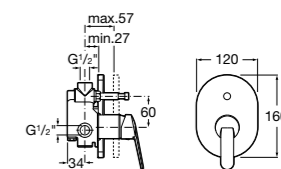

Alfa

- 5A0A25C00** Встраиваемый смеситель для ванны-душа с переключателем потока.

Victoria

- 5A0625C00** Встраиваемый смеситель для ванны-душа с переключателем потока.

Смесители для ванны и душа / монтаж на бортик