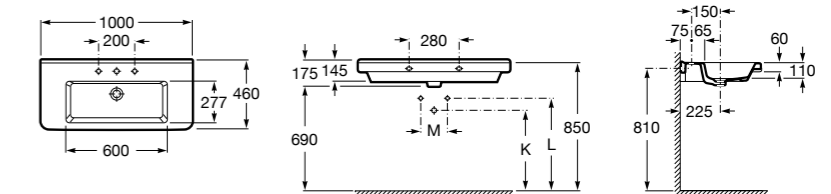

The Gap

3270MB000 Настенная или накладная керамическая раковина. Смеситель не входит в комплект.