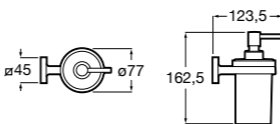

Cubica

816828001 Настенный диспенсер.