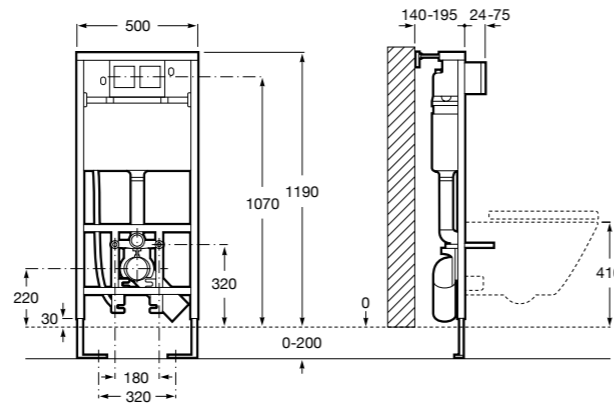

Duplo WC Smart

890090800 Встраиваемый каркас с бачком двойного смыва, гибкой подводкой для Smart-унитазов, гибким шлангом и установочным комплектом. Минимальная глубина 140 мм, высота 1190 мм. Межосевое расстояние 180 мм. Патрубок Ø 90 и 110. Рекомендуется для установки подвесного унитаза In-Wash® Inspira. Может быть укомплектован совместимой панелью смыва Roca (в комплект не входит).