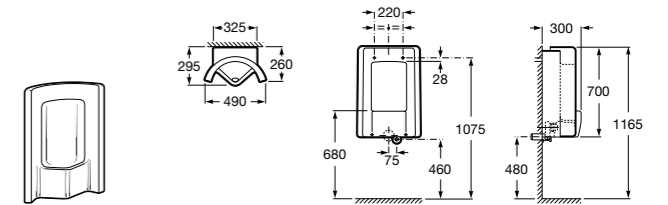

Site
359605000 Писсуар с задним подводом воды. В комплект входит: сифон, патрубок и сливная крышка.
359607001 Писсуар с верхним подводом воды. В комплект входит: сифон, патрубок и сливная крышка. Может использоваться с настенным сливом Miral.
359607000 Писсуар с верхним подводом воды. В комплект входит: сифон, патрубок и сливная крышка.