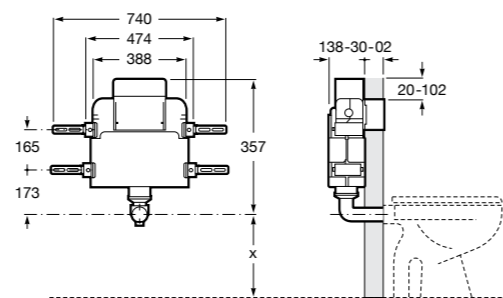

Basic Tank Compact

890080200 BASIC TANK COMPACT - Встраиваемый бачок с двойным смывом для унитаза с высоким или встраиваемым бачком. Минимальная глубина 80 мм. Верхнее гидравлическое соединение. Может быть укомплектован совместимой панелью смыва Roca (в комплект не входит).

Basic Tank под окно

890121200 BASIC TANK ПОД ОКНО - Встраиваемый бачок с двойным смывом для унитаза с высоким или встраиваемым бачком. Минимальная глубина 140 мм. Боковое гидравлическое соединение. Позволяет установить панель смыва сбоку или на фронтальной части. Включает установочный комплект. Может быть укомплектован совместимой панелью смыва Roca (в комплект не входит).