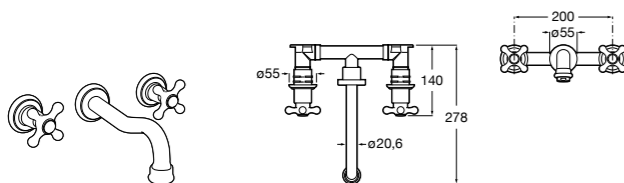

Carmen

5A474BC00 Встраиваемый в стену смеситель для раковины.

Смесители для биде / монтаж на бортик / однорычажные

Insignia

5A603AC00 Смеситель для биде с регулятором направления потока, донным клапаном и гибкой подводкой.

5A6A3A..0 Смеситель для биде с регулятором направления потока и гибкой подводкой. Не включает донный клапан. Покрытие Everlux.

L90

5A6001C00 Смеситель для биде с регулятором направления потока, донным клапаном и гибкой подводкой.

L90

5A6301C00 Смеситель для биде с рычагом сбоку, регулятором направления потока, донным клапаном и гибкой подводкой. Cold start.

L90C

5A6A01C00 Смеситель для биде с регулятором направления потока, донным клапаном и гибкой подводкой. Cold start.