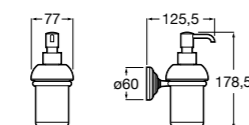

Carmen

817006001 Настенный диспенсер.