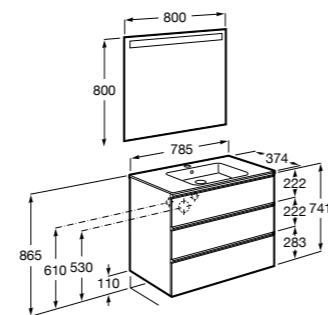

The Gap Compact ®

1. **851499XXX** UNIK - Комплект мебели с 3 ящиками и раковиной (смеситель располагается по центру).
   851530XXX PASC - Комплект мебели с 3 ящиками и раковиной (смеситель располагается по центру) и зеркала Eidos.
   816827339 Набор из 4 ножек 110 мм для мебели UNIK с 3 ящиками.
   816827458 Набор из 4 ножек 110 мм для мебели UNIK с 3 ящиками.