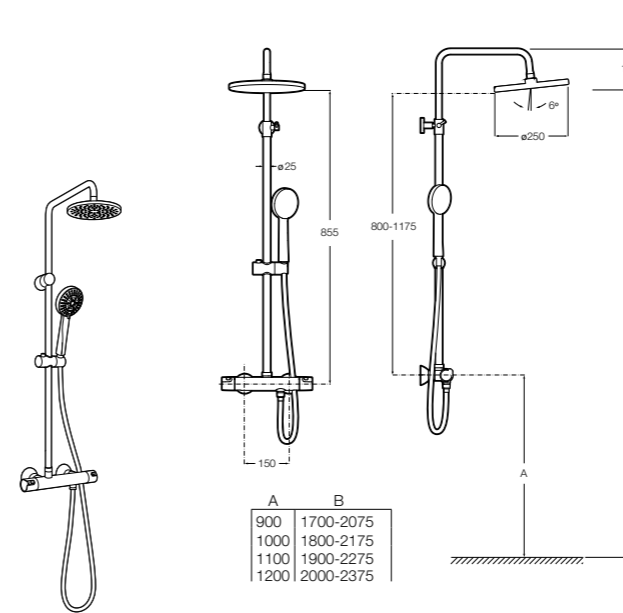

Victoria-T Basic

5A9F18C00 Душевая стойка со смесителем-термостатом. Включает верхний душ диаметром 250 мм, ручной душ диаметром 100 мм с одним режимом напора воды, гибкий металлический шланг 1,7 м и держатель с возможностью регулировки наклона и высоты.