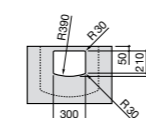

Размеры в мм

Meridian

32724C000 Настенная керамическая раковина. Смеситель не входит в комплект.

Раковины накладные

Hall

32762G000 Настенная или накладная керамическая раковина. Смеситель не входит в комплект.