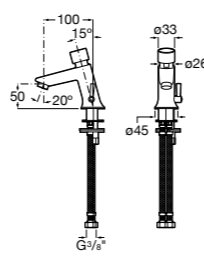

Instant

1. **5A3377C00** Смеситель для раковины с аэратором и гибкой подводкой. Ограничитель расхода 2 л/мин. Автоматическое закрытие через 15 секунд.