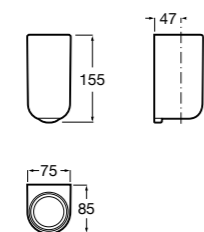

Victoria
816681001 Настенный стакан. Крепление на болты или клей.

Twin
816702001 Мыльница на столешницу.

Onda ©
3870ZL000 Настенный держатель для щетки.

Onda ©
3870Z5000 Мыльница на столешницу.

Аксессуары / настенные мыльницы