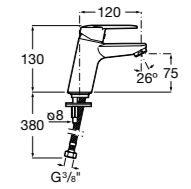

- 5A3J25C0M** Смеситель для раковины, с донным клапаном и гибкой подводкой.

**Victoria**

- 5A3H25C0M** Смеситель для раковины, гладкий корпус, с гибкой подводкой.

**Brava**

- 5A4230C00** Кран для раковины (синий указатель).
5A4330C00 Кран для раковины (красный указатель).