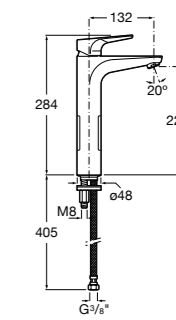

Atlas

5A3790C0M Смеситель для раковины с высоким изливом, гладкий корпус, с гибкой подводкой.

5A3790C00 Смеситель для раковины с высоким изливом, гладкий корпус, с гибкой подводкой. Cold start.