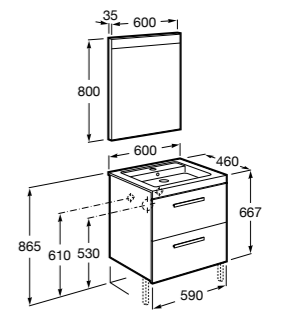

Prisma

1. **855951XXX** UNIK - Комплект мебели и раковины. Компактный сифон. Ножки и смеситель не входят в комплект.
   855935XXX PACK - Комплект мебели, раковины и зеркала Prisma Basic со встроенной LED-подсветкой. Компактный сифон. Ножки и смеситель не входят в комплект.
   816764339 Комплект из 2-х ножек.