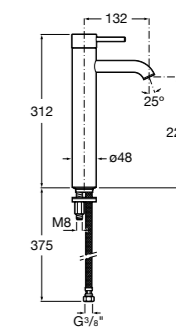

Lanta

5A3411C00 Смеситель для раковины с высоким изливом, гладкий корпус, с донным клапаном с системой click-clack и гибкой подводкой. Cold start.