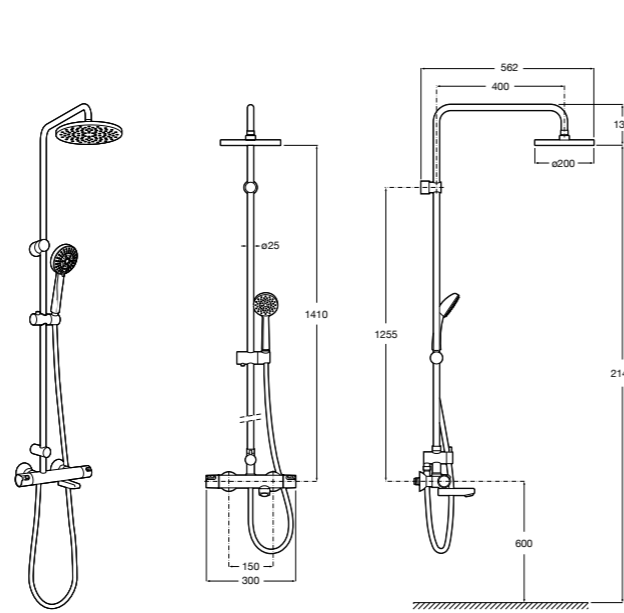

Victoria-T

5A2718C00* Душевая стойка со смесителем и термостатом для ванны и душа. С поворотным изливом. Включает: верхний душ диаметром 200 мм, ручной душ диаметром 100 мм с одним режимом напора воды, гибкий металлический шланг 1,7 м и держатель с возможностью регулировки наклона и высоты.

Размеры в мм
*до окончания складских запасов