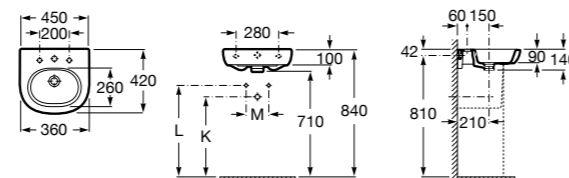

Meridian

325245000 Настенная керамическая раковина. Смеситель не входит в комплект.

335240000 Пьедестал для керамической раковины.

337241000 Полуьпедестал для керамической раковины.