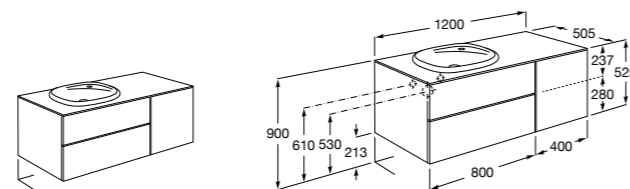

Beyond раковина слева

851412XXX Мебельный модуль для размещения накладной раковины 585 мм слева. Раковины и смесители не входят в комплект.