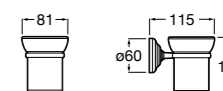

Rubik

816844001 Стакан на столешницу. Хром.
816844024 Стакан на столешницу. Черный цвет. ®