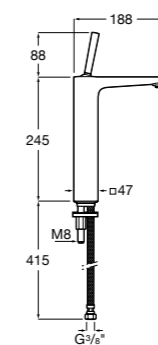

Pals ©

5A376DC00 Смеситель для раковины с высоким изливом, с ручкой-джойстиком, гладкий корпус, с донным клапаном с системой click-clack и гибкой подводкой.