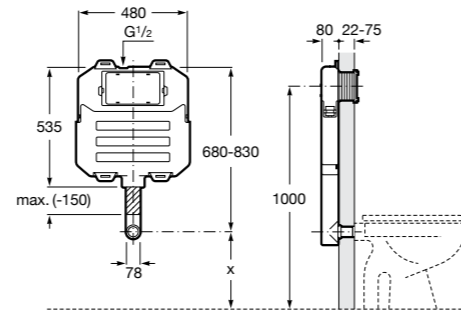

Basic Tank

890090200 BASIC TANK - Встраиваемый бачок с двойным смывом для унитаза с высоким или встраиваемым бачком. Минимальная глубина 124 мм. Верхнее или заднее гидравлическое соединение. Может быть укомплектован совместимой панелью смыва Roca (в комплект не входит).