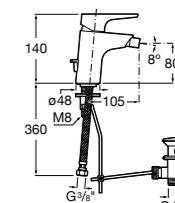

Atlas

5A6090C00 Смеситель для биде с регулятором направления потока, донным клапаном и гибкой подводкой.