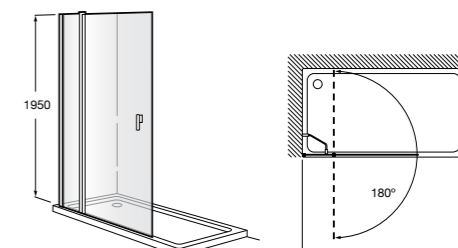

Easy D1HF

Фиксированная панель + 1 распашной элемент.

D1HF (A)	От 800 до 880
	От 881 до 1200
	От 1201 до 1400

**Easy D1H**

Панель распашная.

D1H (A)	От 600 до 800
	От 801 до 1000

Душевые панели / 2 фиксированные панели**Line D1HF + LF**