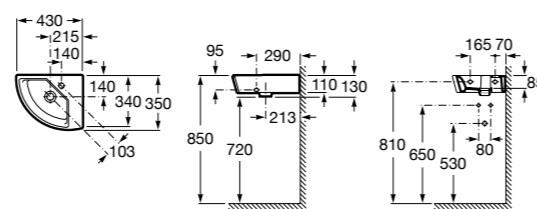

Hall

327622000 Настенная керамическая раковина. Смеситель не входит в комплект.