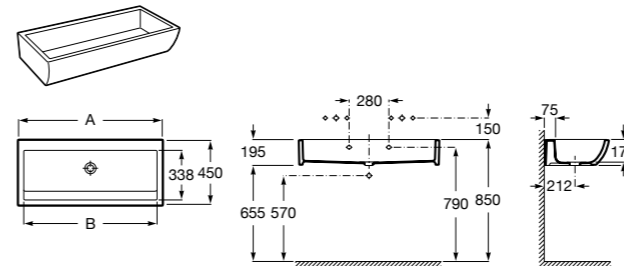

Общественные пространства / раковины

Access
Настенная раковина без отверстий под смеситель.

	A	B
368PB8000	1000	928
368PB9000	600	528

Общественные пространства / писсуары

Proton
3590J4000 Безободковый керамический писсуар с верхним подводом воды.
3590J5000 Безободковый керамический писсуар с задним подводом воды.