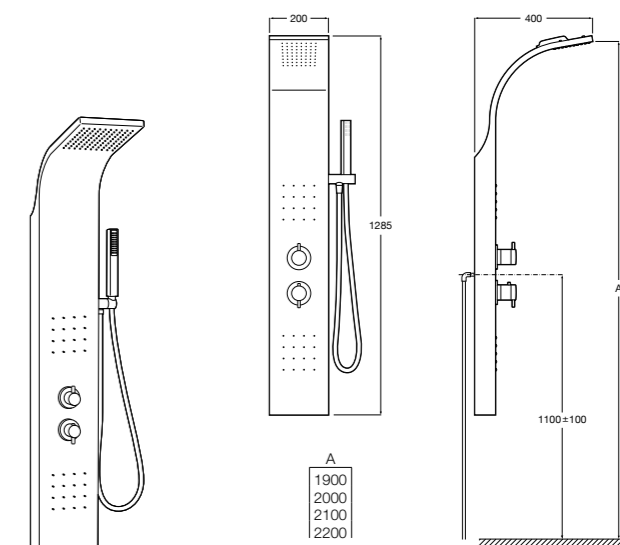

Essential ®

5A9A8BC00 Гидромассажная панель.
525994103 Дополнительный монтажный комплект для угловой установки панели Essential.
5B4863TP0 Полочка. Для установки с гидромассажной душевой панелью Essential или Evolution.