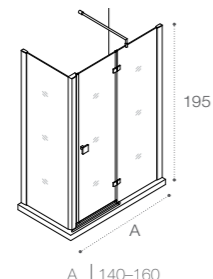

Metropolis
□ 446