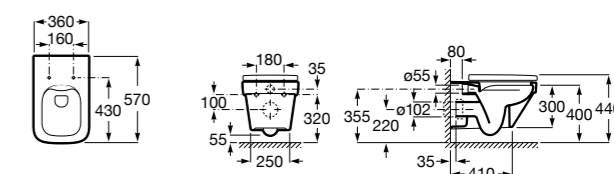

Dama

34678L000 Подвесная чаша Rimless со скрытым креплением. Включает: крепежный комплект. Для установки выберите систему инсталляции Rosa для подвесных унитазов.

801782004 Сиденье и крышка с механизмом «мягкое закрывание» для унитаза.

801780004 Сиденье и крышка для унитаза.