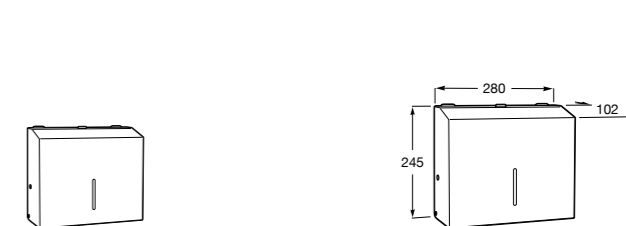

Public

817410001 Диспенсер для бумажных полотенец. 200 шт. Глянцевая отделка. ☹

817410002 Диспенсер для бумажных полотенец. 200 шт. Отделка сталь-сатин.

817411001 Диспенсер для бумажных полотенец. 400-600 шт. Глянцевая отделка. ☹

817411002 Диспенсер для бумажных полотенец. 400-600 шт. Отделка сталь-сатин.