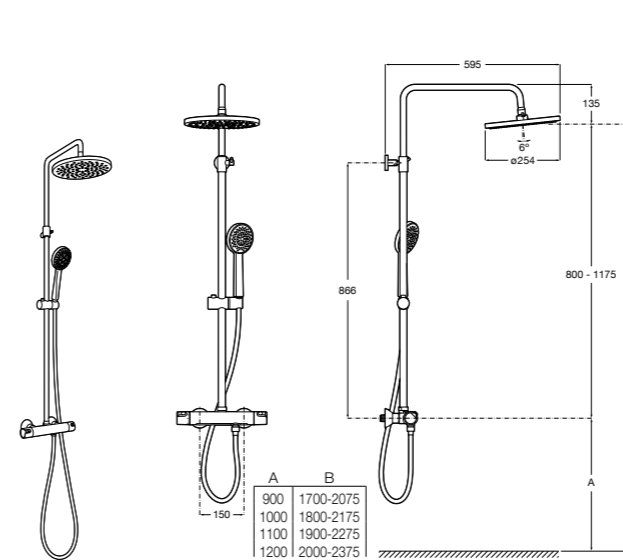

Victoria-T Plus

5A2C18C00* Душевая стойка со смесителем-термостатом, регулируемая высота (800-1200). Включает: верхний душ диаметром 254 мм, ручной душ диаметром 100 мм с одним режимом напора воды, гибкий металлический шланг 1,7 м и держатель с возможностью регулировки наклона и высоты.