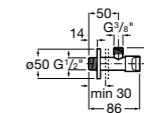

Угловые запорные краны для смесителей

Запорный кран

525164400 Угловой запорный кран 1/2" - 3/8" (керамический механизм, металлическая ручка).

525164500 Угловой запорный кран 1/2" - 1/2" (керамический механизм, металлическая ручка).