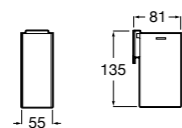

Rubik
816843001 Настенный стакан. Хром. Крепление на болты или клей.
816843024 Настенный стакан. Черный цвет. Крепление на болты или клей. ©