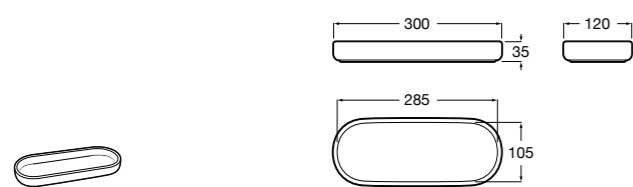

Onda ®

3870Z6000 Полочка.