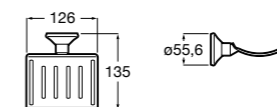

Hotel's Classic
815410001 Настенная мыльница.