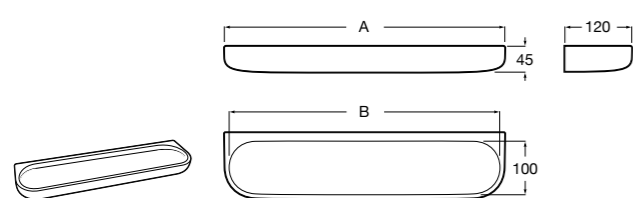

Onda ®

Полочка.

	A	B
3870Z0000	500	485
3870Z1000	350	285