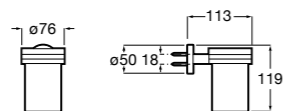

Victoria
816681001 Настенный стакан. Крепление на болты или клей.

Twin
816702001 Мыльница на столешницу.

Onda ©
3870ZL000 Настенный держатель для щетки.

Onda ©
3870Z5000 Мыльница на столешницу.

Аксессуары / настенные мыльницы