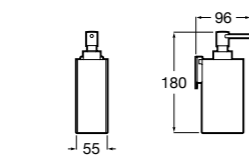

Rubik

816842001 Настенный диспенсер. Хром. Крепление на болты или клей.
816842024 Настенный диспенсер. Черный цвет. Крепление на болты или клей. ®