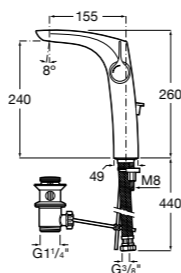

Insignia

5A343AC00 Смеситель для раковины с высоким изливом, с донным клапаном и гибкой подводкой. Cold start.