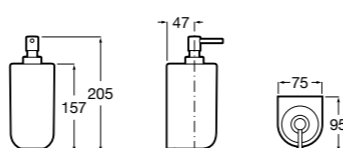

Onda ®

3870ZC000 Настенный диспенсер.