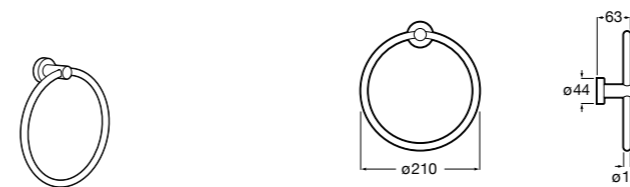

Superinox

817309002 Полотенцедержатель в форме кольца.