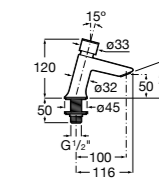

Instant

1. **5A4477C00** Кран для раковины с аэратором. Подвод одной воды. Ограничитель расхода 2 л/мин. Автоматическое закрытие через 15 секунд.