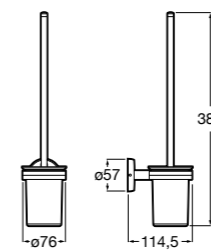

Размеры в мм

**Hotel's****816726001** Настенный держатель для щетки.**Victoria****816666001** Настенный держатель для щетки. Крепление на болты или клей.**Hotel's Classic****815480001** Настенный держатель для щетки.**Victoria****816667001** Настенный держатель для щетки. Крепление на болты или клей.**Rubik****816851001** Настенный держатель для щетки. Хром.
816851024 Настенный держатель для щетки. Черный цвет. ®**Onda ®****3870ZE000** Настенный держатель для щетки.**Twin****816715001** Настенный держатель для щетки. Крепление на болты или клей.**Compas****817434001** Настенный держатель для щетки.