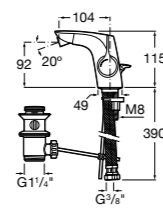

Смесители для раковин / встраиваемые / двухвентильные

Insignia

5A453AC00 Встраиваемый смеситель для раковины.

Loft

5A4743C00 Встраиваемый в стену смеситель для раковины с изливом 190 мм.

Carmen

5A474BC00 Встраиваемый в стену смеситель для раковины.

Смесители для биде / монтаж на бортик / однорычажные

Insignia

5A603AC00 Смеситель для биде с регулятором направления потока, донным клапаном и гибкой подводкой.

5A6A3A..0 Смеситель для биде с регулятором направления потока и гибкой подводкой. Не включает донный клапан. Покрытие Everlux.

L90

5A6001C00 Смеситель для биде с регулятором направления потока, донным клапаном и гибкой подводкой.

L90

5A6301C00 Смеситель для биде с рычагом сбоку, регулятором направления потока, донным клапаном и гибкой подводкой. Cold start.

L90C

5A6A01C00 Смеситель для биде с регулятором направления потока, донным клапаном и гибкой подводкой. Cold start.

Pais

5A606DC00 Смеситель для биде с ручкой-джойстиком, регулятором направления потока, донным клапаном и гибкой подводкой.

Carmen

5A604BC00 Смеситель для биде с регулятором направления потока, гладким корпусом, донным клапаном click-clack и гибкой подводкой.

Naia

5A6096C00 Смеситель для биде с регулятором направления потока, донным клапаном и гибкой подводкой.

5A6A96..0 Смеситель для биде с регулятором направления потока и гибкой подводкой. Не включает донный клапан. Покрытие Everlux.

Lanta

5A6011C00 Смеситель для биде с регулятором направления потока, донным клапаном и гибкой подводкой.

Lanta

5A6111C00 Смеситель для биде с регулятором направления потока, цепочкой и гибкой подводкой.

Atlas

5A6090C00 Смеситель для биде с регулятором направления потока, донным клапаном и гибкой подводкой.

Atlas