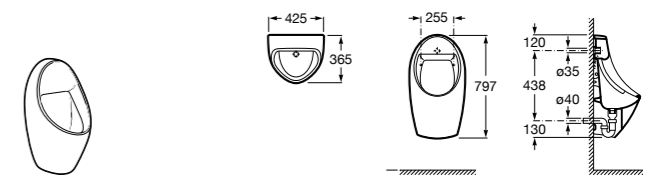

Euret
35945F000 Писсуар с задним подводом воды. Включает в комплект: патрубок, сифон, крепежный комплект и сливную пробку.
35945H000 Писсуар с верхним подводом воды. Включает в комплект: патрубок, сифон, крепежный комплект и сливную пробку.