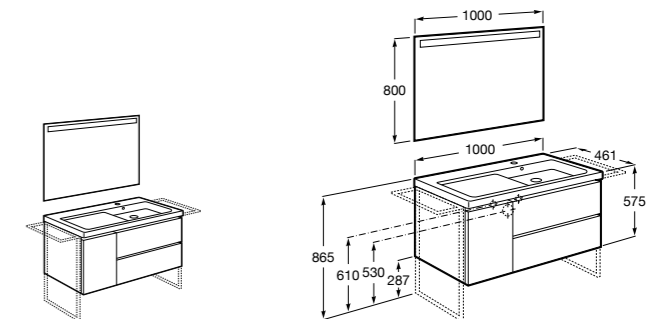

Domi раковина справа

В цвете белый глянец модуль и раковина заказываются отдельно.

857627806 Модуль для раковины справа.

3270ME004 Раковина The Gap Plus правая.

ZRU9302809 Зеркало The Gap Original 1000.

851548XXX Комплект. Включает в себя: мебельный модуль и раковину.

851541XXX Готовое решение. Включает в себя: мебельный модуль, раковину и зеркало Eidos.

Дополнительно:

816830485 Каркас без полотенцедержателя (1 шт.).

816831485 Каркас с полотенцедержателем (1 шт.).