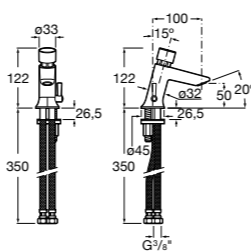

Instant

1. **5A3177C00** Смеситель для раковины с аэратором и гибкой подводкой. Ограничитель расхода 6 л/мин. Автоматическое закрытие через 15 секунд.