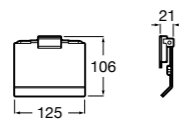

Hotel's Classic

- 815437001** Держатель для туалетной бумаги с крышкой.

Cubica

- 816822001** Держатель для туалетной бумаги с крышкой.

Rubik

- 816849001** Держатель для туалетной бумаги с крышкой. Хром. Крепление на болты или клей.
816849024 Держатель для туалетной бумаги с крышкой. Черный цвет. Крепление на болты или клей. ©