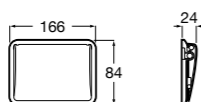

Nuova

- 816529001** Держатель для туалетной бумаги с крышкой.

Onda ©

- 3870ZB000** Держатель для туалетной бумаги с крышкой.

Hotel's

- 816720001** Держатель для туалетной бумаги с крышкой.

Compas

- 817358001** Держатель для туалетной бумаги с крышкой.