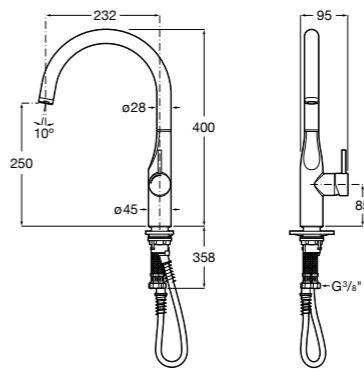

Glera ®

5A844DC00 Смеситель для кухни с поворотным изливом, аэратором и гибкой подводкой. Cold start.