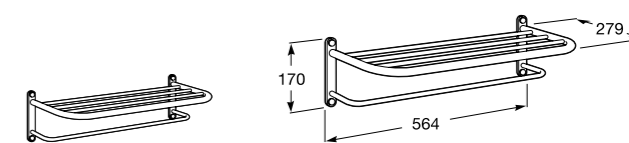

Размеры в мм

**Compas**

- 817438001 Решетка для полотенец.

**Cubica**

- 817416002 Решетка для полотенец с полотенцедержателем.

**Cubica**

- 816825001 Решетка для полотенец.

**Classica**