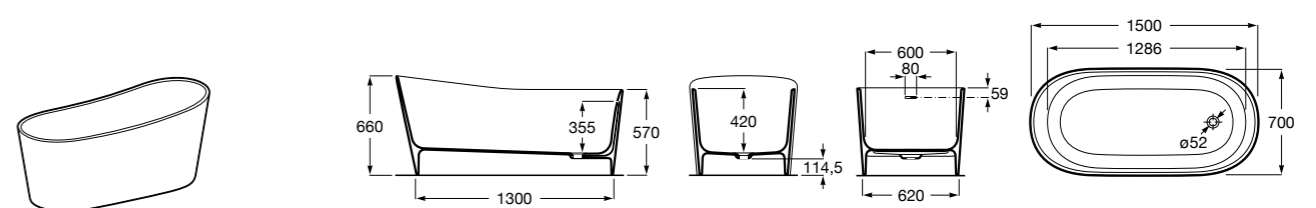

Maui Round ©

248499000 Овальная ванна STONEX®, интегрированный слив-перелив, донный клапан с системой click-clack.