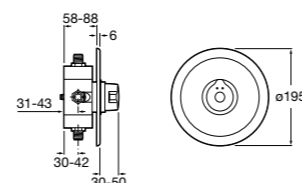

Avant

1. **5A2217C00** Встраиваемый смеситель для душа.