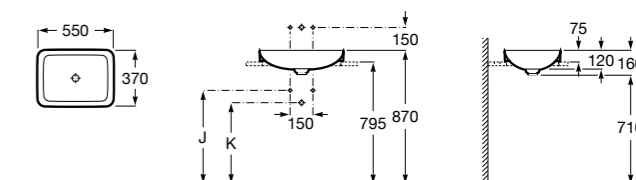

Inspira Square

327534..0 SQUARE - Полуистраиваемая раковина из материала FINECERAMIC® с фиксированным открытым керамическим выпуском и монтажным креплением. Смеситель не входит в комплект.