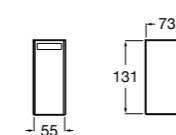

Nuova

816523001 Настенный стакан.