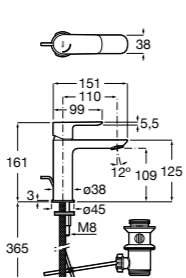

Cala ®

1. **5A306EC00** Смеситель для раковины с донным клапаном и гибкой подводкой. Cold start.