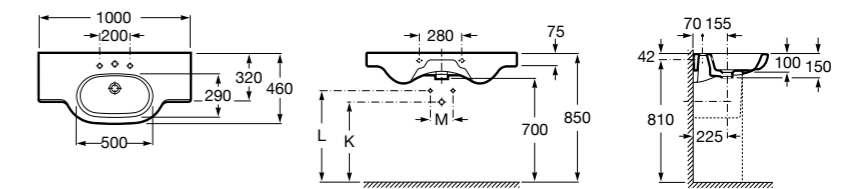

Dama

327780000 Настенная керамическая раковина. Смеситель не входит в комплект.

337470000 Пьедестал для керамической раковины.

337471000 Полупьедестал для керамической раковины.

Meridian

32724B000 Настенная керамическая раковина. Смеситель не входит в комплект.

335240000 Пьедестал для керамической раковины.

337241000 Полупьедестал для керамической раковины.