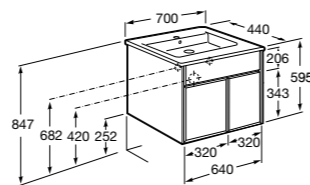

Ronda

1. **ZRU9303003** Мебельный модуль бетон/белый матовый.
   ZRU9302964 Мебельный модуль белый глянцевый/антрацит.
   327471000 Раковина The Gap Original 700.

The Gap ©

1. **851485XXX** UNIK - Комплект мебели с 3 ящиками и раковины.
   851518XXX PACK - Комплект мебели с 3 ящиками, раковины и зеркала Eidos.
   816827339 Набор из 4 ножек 110 мм для мебели UNIK с 3 ящиками.
   816827458 Набор из 4 ножек 110 мм для мебели UNIK с 3 ящиками.

Up

1. **ZRU9303011** Мебельный модуль белый глянцевый.
   327471000 Раковина The Gap Original 700.

Размеры в мм

Мебельные модули для одной раковины 600 мм

Beyond ©

1. **851452XXX** UNIK - Комплект мебели с двумя ящиками с ручками и раковиной из материала FINECERAMIC®.