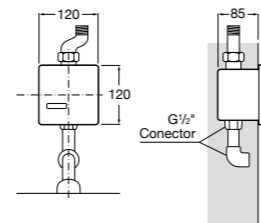

Instant Foot

505127800 Педальный кран. Установка на полу. Подвод одной воды.

Fluent

5A9B24C00 Наружный смывной кран для писсуара.

Fluent

5A9D24C00 Наружный смывной кран для писсуара. Есо.

Смесители для раковин / термостаты Micro-T

Avant

5A0279C00 Термостат Micro-T для смесителя (холодная вода + предварительно смешанная).

Sprint

5A9124C00 Наружный смывной кран для писсуара.

5A9317C00 Внешняя трубка для писсуара.

Avant

5A0179C00 Термостат Micro-T для смесителя с одним подводом воды.

Avant

5A9279C00 Наружный смывной кран для писсуара.

5A9317C00 Внешняя трубка для писсуара.

Avant

505326203 Установочный комплект для Micro-T. Гибкий шланг и подсоединения.

Смывные краны для писсуаров / встраиваемые / электронные

Sentronic-S

5A8102C00 Электронный смывной кран для писсуара. Наружная панель. Хром.

5A8102CM0 Электронный смывной кран для писсуара. Наружная панель. Матовый.

5A8102B00 Электронный смывной кран для писсуара. Наружная панель. Белый.

525165203 Питание от четырех щелочных батареек 1,5 В. Батарейки не включены в комплект. Встраиваемый блок.

525165303 Питание от сети 230 V. Встраиваемый блок.

Смывные краны для писсуаров / монтируемые на стену / порционно-нажимные

Instant

5A9277C00 Наружный смывной кран для писсуара.

5A9317C00 Внешняя трубка для писсуара.

Смывные краны для писсуаров / встраиваемые / порционно-нажимные

Instant

5A9077C00 Встраиваемый смывной кран для писсуара.

Fluent

5A9C24C00 Встраиваемый смывной кран для писсуара.

Avant

5A9079C00 Встраиваемый смывной кран для писсуара.

Смывные краны для писсуаров / настенные краны

Sentronic-V

5A9A79C00 Электронный смывной клапан для писсуара. Питание от одной щелочной батареи 9 V.