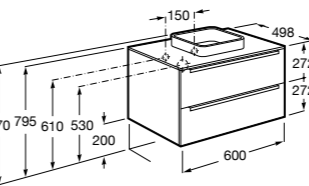

**Heima**

- 851001XXX** Мебельный модуль для раковины с рабочей поверхностью. Раковина и смеситель не входят в комплект. Модуль дополнительно обработан защитой от влаги.
851039XXX PACK - Комплект мебели, раковины и зеркала с подсветкой LED Smartlight. Компактный сифон. Раковина, ножки и смеситель не входят в комплект. Модуль дополнительно обработан защитой от влаги.
856925331 Комплект из 2-х ножек.