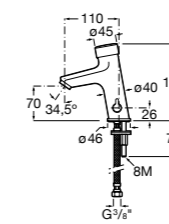

Fluent

1. **5A3A24C00** Смеситель для раковины с аэратором и гибкой подводкой. Ограничитель расхода 5 л/мин