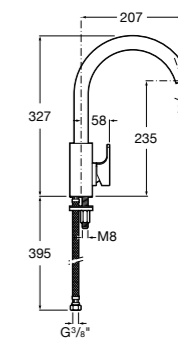

L90

5A8301C00 Смеситель для кухни с поворотным изливом, аэратором и гибкой подводкой. Cold start.