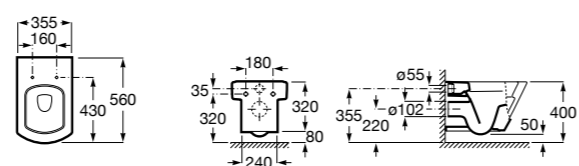

Beyond

3460B7..0 Подвесная чаша Rimless с горизонтальным выпуском, со скрытым креплением. Включает: крепежный комплект. Для установки выберите систему инсталляции Rosa для подвесных унитазов.

801B82..B Сиденье и крышка с механизмом «мягкое закрывание» для унитаза. Материал SUPRALIT®.