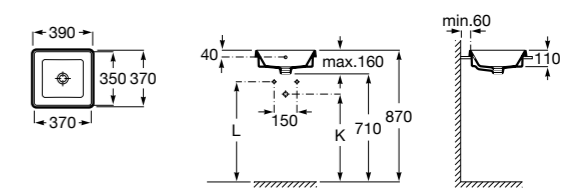

Foro

327872000 Раковина керамическая врезная. Смеситель не входит в комплект.