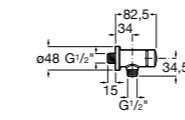

Avant

5A9279C00 Наружный смывной кран для писсуара.

5A9317C00 Внешняя трубка для писсуара.