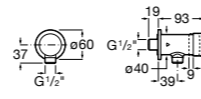

Fluent

5A9D24C00 Наружный смывной кран для писсуара. Есо.