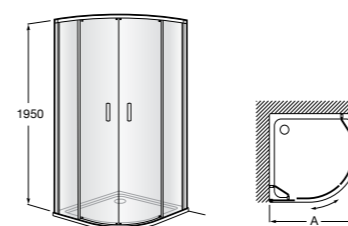

Душевые ограждения / 2 стены / угловое / распашные двери

Easy MR

Угловой душ с 2 раздвижными элементами + 2 фиксированных элемента.

		Минимальное открытие (C)
MR (A)	От 700 до 800	470
	От 801 до 1000	470