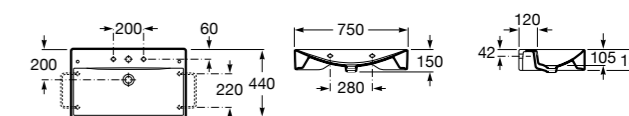

Diverta

327110000 Настенная или накладная керамическая раковина. Смеситель не входит в комплект.