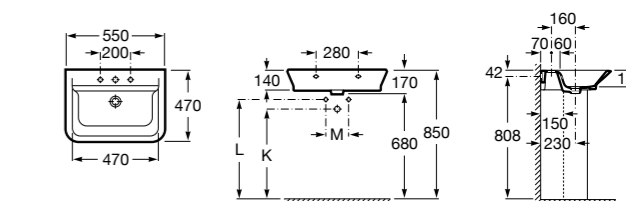

The Gap Original

327475000 Настенная или накладная керамическая раковина. Смеситель не входит в комплект.

337470000 Пьедестал для керамической раковины.

337471000 Полупьедестал для керамической раковины.