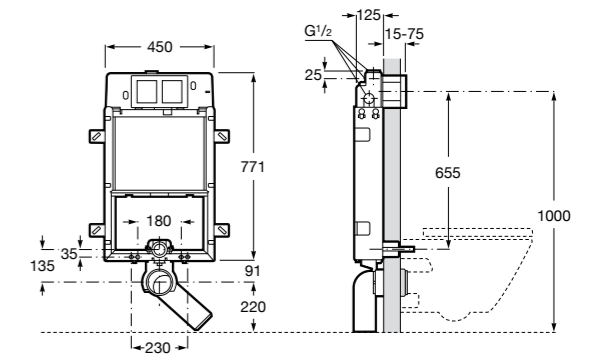

Duplo WC Fluxor Single Flush

890092300 DUPLO WC Fluxor Single Flush - Каркас со встроенным бачком, клапаном смыва и установочными крепежами. Минимальная глубина 140 мм. Осевое расстояние 180 мм. Металлический профиль с сопротивлением 400 кг. 0-200 мм регулируемые ножки. Патрубок Ø 90 / Ø 110.

Duplo WC Smart

890090800 Встраиваемый каркас с бачком двойного смыва, гибкой подводкой для Smart-унитазов, гибким шлангом и установочным комплектом. Минимальная глубина 140 мм, высота 1190 мм. Межосевое расстояние 180 мм. Патрубок Ø 90 и 110. Рекомендуется для установки подвесного унитаза In-Wash® Inspira. Может быть укомплектован совместимой панелью смыва Roca (в комплект не входит).

Duplo WC под окно

890121010 Каркас со встроенным бачком двойного смыва для подвесного унитаза. Минимальная глубина 160 мм. Боковое гидравлическое соединение. Позволяет установить панель смыва фронтально или сбоку. Патрубок Ø 90 и 110. Межосевое расстояние 180 мм или 230 мм. Металлический профиль с максимальной нагрузкой 400 кг, регулируемые ножки 0-200 мм. Может быть укомплектован совместимой панелью смыва Roca (в комплект не входит).

Basic WC

890090120 Каркас со встроенным бачком двойного смыва для подвесного унитаза. Минимальная глубина 140 мм. Патрубок Ø 90 и 110. Межосевое расстояние 180 мм. или 230 мм. Верхнее или заднее гидравлическое соединение. Может быть укомплектован совместимой панелью смыва Roca (в комплект не входит).

Basic WC Compact

890080120 Каркас со встроенным бачком двойного смыва для подвесного унитаза. Патрубок Ø 90 и 110. Межосевое расстояние 180 мм или 230 мм. Верхнее гидравлическое соединение. Может быть укомплектован совместимой панелью смыва Roca (в комплект не входит).

Каркас