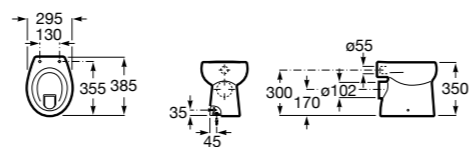

Happening

1. **347115000** Чаша детского унитаза с двойным выпуском для высокорасполагаемого бачка. В комплект включен патрубок для вертикального выпуска и установочный комплект.
2. **801116..4** Сиденье для детского унитаза с высокорасполагаемым бачком.