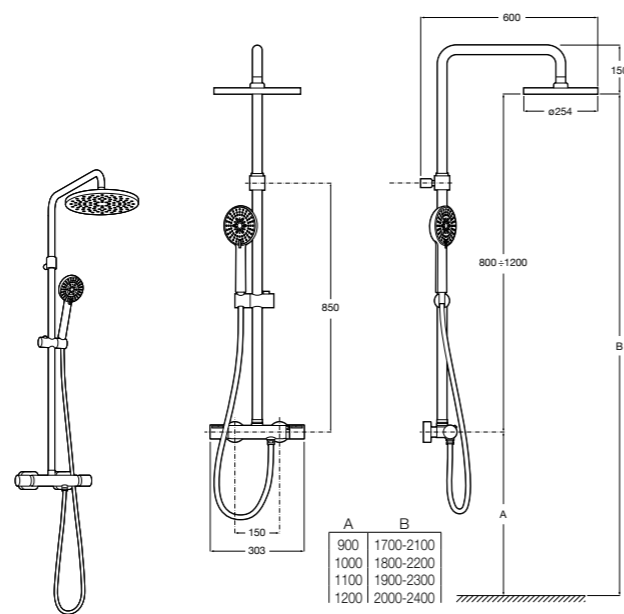

Even-T Round

5A9780C00* ROUND - Душевая стойка со смесителем-термостатом. Регулируемая высота. Включает: верхний душ диаметром 250 мм, ручной душ диаметром 100 мм с тремя режимами напора воды, гибкий шланг 1,75 м и держатель с возможностью регулировки наклона.