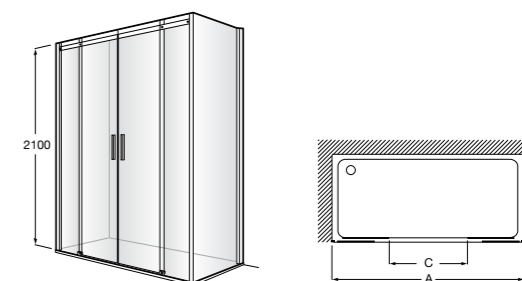

Душевые ограждения / 3 стены / фронтальное расположение / складные двери**Easy PP-E**

Фронтальное расположение с 2 складными элементами.

PP-E (A)	От 600 до 800
	От 801 до 1000

Душевые ограждения / 2 стены / раздвижные двери**Aerea L4 + LF**