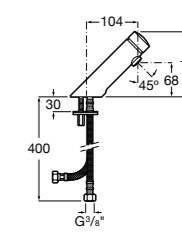

Avant

1. **5A3279C00** Смеситель для раковины, с аэратором и гибкой подводкой. Встроенный регулятор температуры воды.