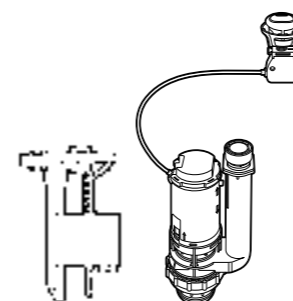

Двойной смыв
822502100 Механизм двойного смыва (6/3 или 4,5/3 литра). Включает в себя набор из 2 кнопок (короткая и длинная, Ø40). См. таблицу совместимости.

Размеры в мм

Кабельная арматура двойного смыва
822502800 Механизм двойного смыва (6/3 литра) с кабелем, кнопкой, прокладкой и креплениями. См. таблицу совместимости.