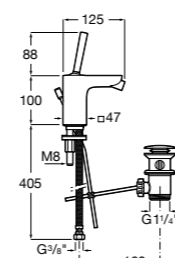

Pais

5A606DC00 Смеситель для биде с ручкой-джойстиком, регулятором направления потока, донным клапаном и гибкой подводкой.