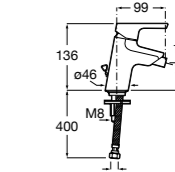

Malva

5A613BC00 Смеситель для биде с регулятором направления потока, цепочкой и гибкой подводкой.