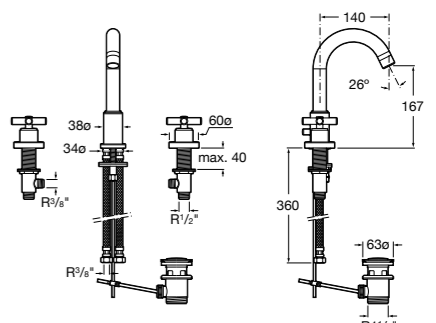

Loft

1. **5A443C00** Монтируемый на раковину смеситель с центральным поворотным изливом, донным клапаном и гибкой подводкой.