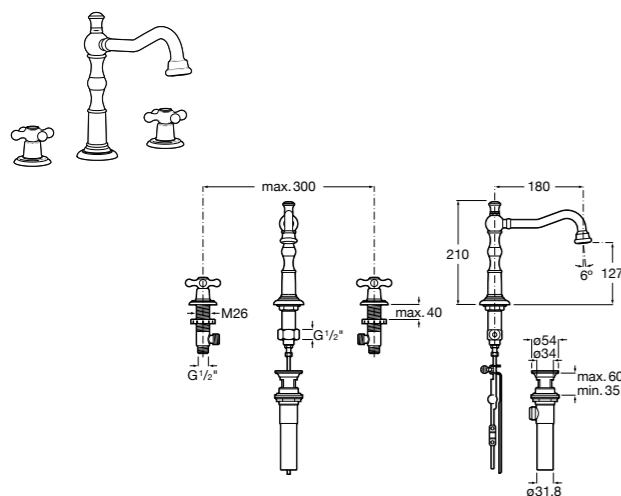

Смесители для раковин / монтаж на бортик / высокий излив / однорычажные

Carmen

5A444BC00 Монтируемый на раковину смеситель с центральным поворотным изливом, донным клапаном и гибкой подводкой.

Insignia

5A343AC00 Смеситель для раковины с высоким изливом, с донным клапаном и гибкой подводкой. Cold start.

Carmen

5A3A4BC00 Смеситель для раковины, гладкий корпус, с донным клапаном click-clack и гибкой подводкой.

5A3B4BC00 Смеситель для раковины, гладкий корпус, с гибкой подводкой.

Insignia

5A3A3AC00 Смеситель для раковины с высоким изливом, гладкий корпус, с донным клапаном с системой click-clack и гибкой подводкой. Cold start.

5A3C3A..0 Смеситель для раковины с высоким изливом, гладкий корпус, с гибкой подводкой. Cold start. Покрытие Everlux.

Brava

5A3130C00 Смеситель для раковины с держателем для цепочки и гибкой подводкой.

L90

5A3G01C00 Смеситель для раковины с высоким изливом, донным клапаном и гибкой подводкой, Cold start.

Pals ©

5A376DC00 Смеситель для раковины с высоким изливом, с ручкой-джойстиком, гладкий корпус, с донным клапаном с системой click-clack и гибкой подводкой.

Lanta

5A3411C00 Смеситель для раковины с высоким изливом, гладкий корпус, с донным клапаном с системой click-clack и гибкой подводкой. Cold start.

Naia

5A3496C00 Смеситель для раковины с высоким изливом, с донным клапаном и гибкой подводкой. Cold start.

Atlas

5A3790C0M Смеситель для раковины с высоким изливом, гладкий корпус, с гибкой подводкой.

5A3790C00 Смеситель для раковины с высоким изливом, гладкий корпус, с гибкой подводкой. Cold start.

Naia

5A3796C00 Смеситель для раковины, гладкий корпус, с высоким изливом, с донным клапаном с системой click-clack, гибкой подводкой. Cold start.

5A3B96..0 Смеситель для раковины, гладкий корпус, с высоким изливом, с гибкой подводкой. Cold start. Покрытие Everlux.

Malva

5A373BC0M Смеситель для раковины с высоким изливом, гладкий корпус, с гибкой подводкой.

5A373BC00 Смеситель для раковины, гладкий корпус, с высоким изливом, с гибкой подводкой. Cold start.