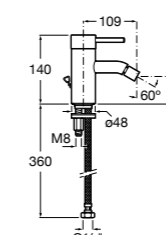

Lanta

5A6111C00 Смеситель для биде с регулятором направления потока, цепочкой и гибкой подводкой.