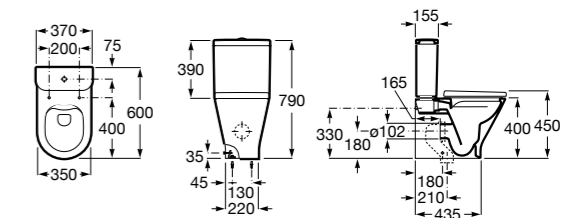

The Gap Square

34273700H	Чаша унитаза укороченная Rimless приставная с двойным выпуском.
341731000	Бачок с механизмом двойного смыва 4/2 литра с боковым подводом воды. Включен установочный комплект, механизм для подвода воды и механизм смыва.
341730000	Бачок с механизмом двойного смыва 4/2 литра с нижним подводом воды. Включен установочный комплект, механизм для подвода воды и механизм смыва.
801732004	Сиденье и крышка с механизмом «мягкое закрывание».
801730004	Сиденье и крышка для укороченного унитаза.