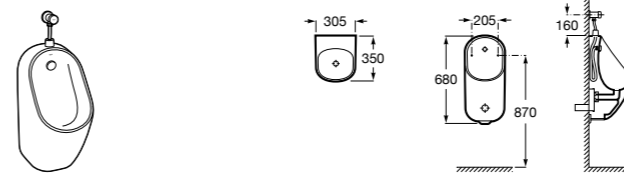

Proton
3590J2000 Электронный писсуар с задним подводом воды, безободковый, питание от сети, 230V.