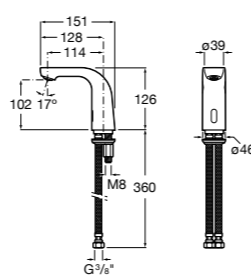

L20-E

1. **5A5609C00** Электронный кран для раковины для подвода одной воды. Ограничитель потока воды 5,7 л/мин, гибкая подводка. Питание от четырех щелочных батареек 1,5V LRG (AA). Батарейки не включены в комплект.
2. **5A5709C00** Электронный кран для раковины для подвода одной воды. Ограничитель потока воды 5,7 л/мин, гибкая подводка. Питание от сети 230 V. Источник питания включен в комплект.