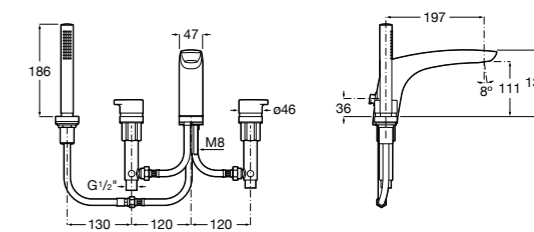

Смесители для ванны и душа / монтаж на бортик

Insignia

1. **5A093AC00** Монтируемый на край ванны двухвентильный смеситель для ванны-душа с изливом 197 мм, с душевой лейкой и гибким шлангом.