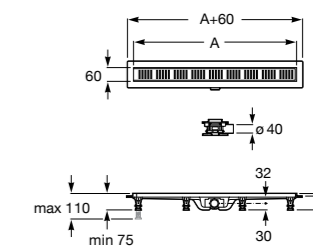

Malta

Керамический душевой поддон.

	A	B	C	D
373516000	1200	800	65	180
373517000	1000	800	65	180
373505000	1200	750	65	175
373506000	1000	750	65	170
37450C000	1200	700	65	175
37450D000	1000	700	65	170
37450E000	900	700	65	170
373513000	1200	700	80	175
373512000	1000	700	80	170
373519000	900	700	80	170

Malta

Угловой керамический душевой поддон.

	A	B	Rad
37450A000	1000	1000	504
37450B000	900	900	504

Italia

Прямоугольный керамический душевой поддон.

	A	B	C	D
3740HP000	1200	800	80	170
3740HS000	1000	800	80	170
3740HG000	1400	700	80	170
3740HR000	1200	700	80	170
3740HT000	1000	700	80	170
3740HU000	900	720	80	170

Italia

Угловой керамический душевой поддон.

	A	B	C	D	Rad
3740HL000	900	900	80	625	550
3740HM000	800	800	80	525	550

Сливы для керамических душевых поддонов

Сливы ультраплоские

27L026000	высота: 60 мм
27L018000	высота: 80 мм

Сливы

506404400	Слив Ø 90 для душевых поддонов.
P0005900R	Слив Ø 65 для душевых поддонов.
506404500	Слив Ø 52 для душевых поддонов.

Italia

Квадратный керамический душевой поддон.

	A	B
3740NH000	900	900
3740NJ000	800	800
3740NK000	700	700

Сливные системы In-Drain

In-Drain Channel

IN-DRAIN CHANNEL - Сливной комплект с прокладкой из геотекстиля.

	A	B
276091000	950 x 50	990
276153000	850 x 50	890
276090000	750 x 50	790
276089000	650 x 50	690

In-Drain X3

IN-DRAIN X3 - Сливной комплект с прокладкой из геотекстиля. Реверсивная керамическая панель (не входит в комплект).

	A	B
276131000	950 x 50	990
276130000	850 x 50	890
276129000	750 x 50	790
276128000	650 x 50	690

Plate X1

PLATE X1 - Крышка сливного отверстия, совместима с In-Drain Channel.

	A	B
276095000	950 x 50	990
276155000	850 x 50	890
276094000	750 x 50	790
276093000	650 x 50	690

Plate X2

PLATE X2 - Крышка с решёткой для сливного отверстия, совместима с In-Drain Channel.