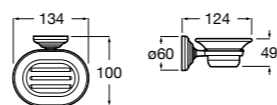

Carmen
817005001 Настенная мыльница.