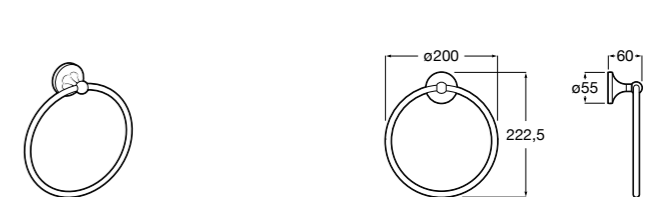

Compas

817362001 Полотенцедержатель в форме кольца.

Hotel's Classic

815425001 Полотенцедержатель в форме кольца.

Cubica

816824001 Полотенцедержатель в форме кольца.

Rubik

816847001 Полотенцедержатель в форме кольца. Хром. Крепление на болты или клей.
816847024 Полотенцедержатель в форме кольца. Черный. Крепление на болты или клей. ©