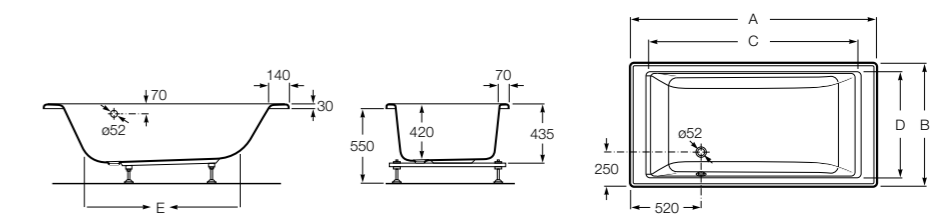

Hall

248186001 Левая асимметричная угловая акриловая ванна с гидромассажем Total и набором для слива.

248187001 Правая асимметричная угловая акриловая ванна с гидромассажем Total и набором для слива.

259852000 Панель для левой акриловой ванны.

259853000 Панель для правой акриловой ванны.