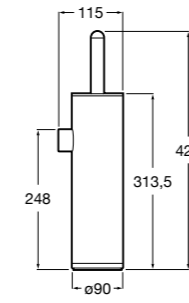

Размеры в мм

**Hotel's****816726001** Настенный держатель для щетки.**Victoria****816666001** Настенный держатель для щетки. Крепление на болты или клей.**Hotel's Classic****815480001** Настенный держатель для щетки.**Victoria****816667001** Настенный держатель для щетки. Крепление на болты или клей.**Rubik****816851001** Настенный держатель для щетки. Хром.
816851024 Настенный держатель для щетки. Черный цвет. ®**Onda ®****3870ZE000** Настенный держатель для щетки.**Twin****816715001** Настенный держатель для щетки. Крепление на болты или клей.**Compas****817434001** Настенный держатель для щетки.