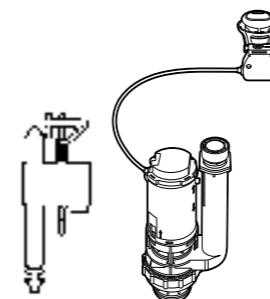

Комплект арматуры с нижним подводом воды
822504200 Комплект сливного механизма с нижним подводом с металлической резьбой и механизмом двойного смыва. См. таблицу совместимости.

Размеры в мм

Арматура двойного смыва ©
822505500 Механизм двойного смыва D8D (6/3 или 4,5/3 литра). Комплект из 2 смывных клавиш (короткая и длинная, ø40 и ø50).