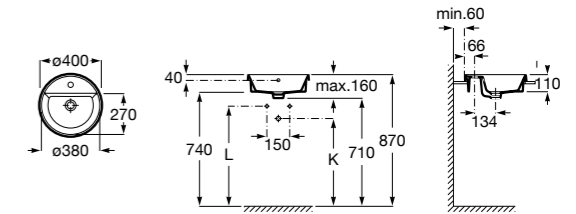

**The Gap Square ©**

3270Y9000 Раковина керамическая врезная. Смеситель не входит в комплект.

Размеры в мм

**The Gap Round ©**

3270Y4000 Раковина керамическая врезная. Смеситель не входит в комплект.

**Foro**