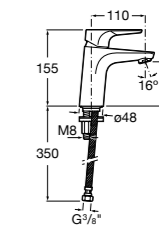

Pals ©

5A306DC00 Смеситель для раковины с ручкой-джойстиком, донным клапаном и гибкой подводкой.

Naia

5A3296C00 Смеситель для раковины, гладкий корпус, с донным клапаном с системой click-clack и гибкой подводкой. Cold start.

5A3A96.0 Смеситель для раковины, гладкий корпус, с гибкой подводкой. Cold start. Покрытие Everlux.

Lanta

5A3111C00 Смеситель для раковины с аэратором, цепочкой и гибкой подводкой. Cold start.

Atlas

5A3290C0M Смеситель для раковины, гладкий корпус, с аэратором, гибкой подводкой.

5A3290C00 Смеситель для раковины, гладкий корпус, с аэратором, гибкой подводкой. Cold start.

Pals ©

5A326DC00 Смеситель для раковины с ручкой-джойстиком, гладкий корпус, с донным клапаном системы click-clack и гибкой подводкой.

Naia

5A3996C00 Смеситель для раковины, гладкий корпус, Mezzo, с донным клапаном с системой click-clack и гибкой подводкой. Cold start.

Lanta

5A3A11C00 Смеситель для раковины с аэратором, гладкий корпус, с донным клапаном с системой click-clack и гибкой подводкой. Cold start.

Atlas

5A3990C00 Смеситель для раковины, гладкий корпус, Mezzo, с аэратором и гибкой подводкой. Cold start.

Carmen

5A304BC00 Смеситель для раковины, гладкий корпус, с донным клапаном с системой click-clack и гибкой подводкой.

5A314BC00 Смеситель для раковины, гладкий корпус, без донного клапана и с гибкой подводкой.

Naia

5A3D96C00 Смеситель для раковины с аэратором, гладкий корпус, Mezzo Plus, с донным клапаном с системой click-clack и гибкой подводкой. Cold start.

Lanta

5A3C11C00 Смеситель для раковины с аэратором, гладкий корпус, Mezzo, с донным клапаном с системой click-clack и гибкой подводкой. Cold start.

Atlas

5A3D90C00 Смеситель для раковины, гладкий корпус, Mezzo Plus, с гибкой подводкой. Cold start.

Naia