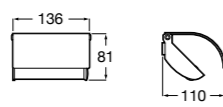

Hotel's Classic

1. **815437001** Держатель для туалетной бумаги с крышкой.