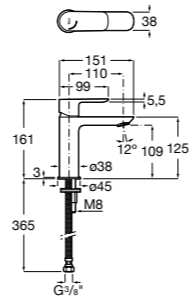

Cala ®

1. **5A326EC00** Смеситель для раковины, гладкий корпус, с гибкой подводкой. Cold start.