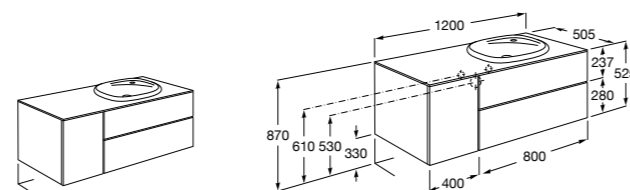

Beyond раковина справа

851413XXX Мебельный модуль для размещения встраиваемой раковины 585 мм справа. Раковины и смесители не входят в комплект.