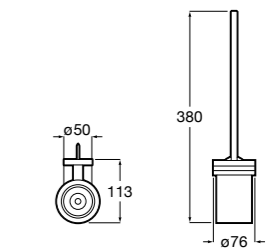

Размеры в мм

**Hotel's****816726001** Настенный держатель для щетки.**Victoria****816666001** Настенный держатель для щетки. Крепление на болты или клей.**Hotel's Classic****815480001** Настенный держатель для щетки.**Victoria****816667001** Настенный держатель для щетки. Крепление на болты или клей.**Rubik****816851001** Настенный держатель для щетки. Хром.
816851024 Настенный держатель для щетки. Черный цвет. ®**Onda ®****3870ZE000** Настенный держатель для щетки.**Twin****816715001** Настенный держатель для щетки. Крепление на болты или клей.**Compas****817434001** Настенный держатель для щетки.