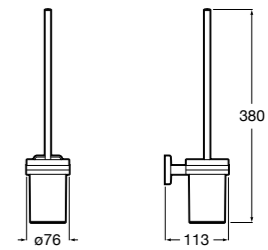

Размеры в мм

**Hotel's****816726001** Настенный держатель для щетки.**Victoria****816666001** Настенный держатель для щетки. Крепление на болты или клей.**Hotel's Classic****815480001** Настенный держатель для щетки.**Victoria****816667001** Настенный держатель для щетки. Крепление на болты или клей.**Rubik****816851001** Настенный держатель для щетки. Хром.
816851024 Настенный держатель для щетки. Черный цвет. ®**Onda ®****3870ZE000** Настенный держатель для щетки.**Twin****816715001** Настенный держатель для щетки. Крепление на болты или клей.**Compas****817434001** Настенный держатель для щетки.