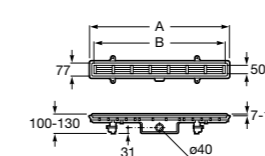

Plate X2

PLATE X2 - Крышка с решёткой для сливного отверстия, совместима с In-Drain Channel.

	A	B
276098000	950 x 50	990
276154000	850 x 50	890
276097000	750 x 50	790
276096000	650 x 50	690