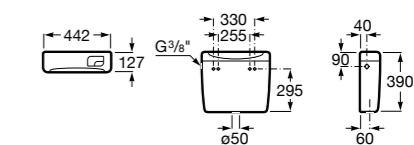

Universal

1. **890200000** Высокий / средней высоты пластиковый бачок, механизм слива на 6/3 л.
2. **890200001** Трубка для пластикового бачка.

Размеры в мм