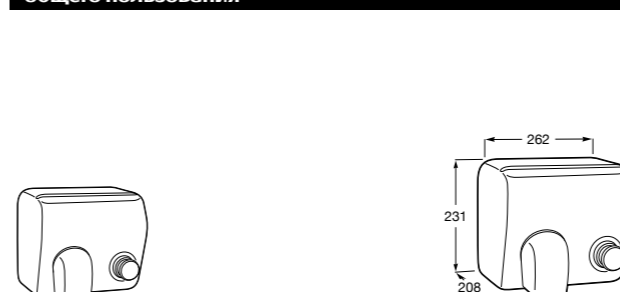

817405001 Диспенсер для жидкого мыла с нажимной кнопкой. 1,25 л. Глянцевая отделка. ☹

817405002 Диспенсер для жидкого мыла с нажимной кнопкой. 1,25 л. Отделка сталь-сатин.

Общественные пространства / аксессуары для зон общего пользования**Public**