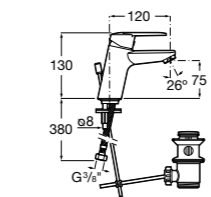

- 5A3J25C0M** Смеситель для раковины, с донным клапаном и гибкой подводкой.

**Victoria**

- 5A3H25C0M** Смеситель для раковины, гладкий корпус, с гибкой подводкой.

**Brava**

- 5A4230C00** Кран для раковины (синий указатель).
5A4330C00 Кран для раковины (красный указатель).