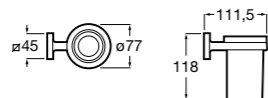

Cubica
816821001 Настенный стакан.