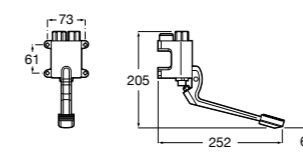

Смесители для раковин / педаль монтируемая в стену

Instant Foot

505128900 Педальный смеситель с прогрессивным смешиванием. Установка на стене.