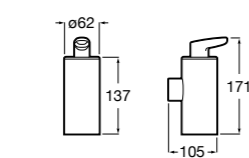

Hotel's

816722001 Настенный диспенсер.