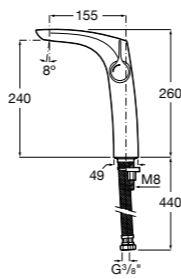

Смесители для раковин / монтаж на бортик / высокий излив / однорычажные

Carmen

5A444BC00 Монтируемый на раковину смеситель с центральным поворотным изливом, донным клапаном и гибкой подводкой.

Insignia

5A343AC00 Смеситель для раковины с высоким изливом, с донным клапаном и гибкой подводкой. Cold start.

Carmen

5A3A4BC00 Смеситель для раковины, гладкий корпус, с донным клапаном click-clack и гибкой подводкой.

5A3B4BC00 Смеситель для раковины, гладкий корпус, с гибкой подводкой.

Insignia

5A3A3AC00 Смеситель для раковины с высоким изливом, гладкий корпус, с донным клапаном с системой click-clack и гибкой подводкой. Cold start.

5A3C3A..0 Смеситель для раковины с высоким изливом, гладкий корпус, с гибкой подводкой. Cold start. Покрытие Everlux.

Brava

5A3130C00 Смеситель для раковины с держателем для цепочки и гибкой подводкой.

L90

5A3G01C00 Смеситель для раковины с высоким изливом, донным клапаном и гибкой подводкой, Cold start.

Pals ©

5A376DC00 Смеситель для раковины с высоким изливом, с ручкой-джойстиком, гладкий корпус, с донным клапаном с системой click-clack и гибкой подводкой.

Lanta

5A3411C00 Смеситель для раковины с высоким изливом, гладкий корпус, с донным клапаном с системой click-clack и гибкой подводкой. Cold start.

Naia

5A3496C00 Смеситель для раковины с высоким изливом, с донным клапаном и гибкой подводкой. Cold start.

Atlas

5A3790C0M Смеситель для раковины с высоким изливом, гладкий корпус, с гибкой подводкой.

5A3790C00 Смеситель для раковины с высоким изливом, гладкий корпус, с гибкой подводкой. Cold start.

Naia

5A3796C00 Смеситель для раковины, гладкий корпус, с высоким изливом, с донным клапаном с системой click-clack, гибкой подводкой. Cold start.