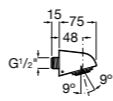

Держатели для душевых насадок

Потолочный держатель

Потолочный держатель для душевой насадки. Совместим с RainDream и RainSense.

	A	
5B0650C00	300	
5B0550C00	200	
5B0450C00	100	
5B0550..0 Ⓞ	200	Покрытие Everlux.

Потолочный держатель

Потолочный держатель для душевой насадки 100 мм. Совместим с RainDream и RainSense.

5B1050C00	

Настенный держатель

Настенный держатель для душевой насадки. Совместим с RainDream и RainSense.

	A	
5B0350C00	500	
5B0250C00	400	
5B0150C00	300	
5B0250..0	400	Покрытие Everlux.

Настенный держатель

5B0750C00 Настенный держатель для душевой насадки. Совместим с Stella.

Настенный держатель

5B0950C00 Настенный держатель для душевой насадки 400 мм. Совместим с RainDream и RainSense.

Душевые насадки, монтаж к стене

Puzzle

5A9978C00 Монтируемая к стене душевая насадка из нержавеющей стали с функцией каскадного потока.

Puzzle

5A9878C00 Монтируемая к стене душевая насадка из нержавеющей стали.

Fit

5B6661C00 Антивандальная душевая насадка.

Душевые форсунки

Форсунка Square

5B3778C00 SQUARE - Душевая форсунка с изменяемым углом потока. Хром.

Форсунка Round

5B3878C00 ROUND - Душевая форсунка с изменяемым углом потока. Хром.

Аксессуары для душа / Штанги

Sensum

5B0405C00 Штанга 800 мм с регулируемым держателем для душа.

5B0405..0 Штанга 800 мм с регулируемым держателем для душа. Покрытие Everlux. Ⓞ

Stella

Душевая штанга с регулируемым держателем для ручного душа.

	A	B
5B0305C00	900	846
5B0205C00	700	646

Minimal

Душевая штанга с регулируемым держателем для ручного душа.

	A
5B0605C00	900
5B0505C00	700

Clasica

5B3450C00 Классическая душевая штанга 700 мм с регулируемым держателем для ручного душа. Хром.

Мыльница

5B5150TP0 Прозрачная мыльница для душа.

5B0250C00 Хромированная мыльница для душа.