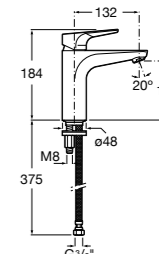

Atlas

5A3990C00 Смеситель для раковины, гладкий корпус, Mezzo, с аэратором и гибкой подводкой. Cold start.