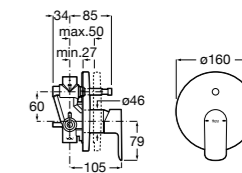

Cala

1. **5A066EC00** Встраиваемый смеситель для ванны-душа с переключателем потока.