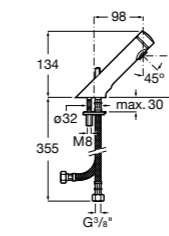

Avant

1. **5A3179C00** Смеситель для раковины, с аэратором и гибкой подводкой. Боковая ручка для регулировки температуры воды.