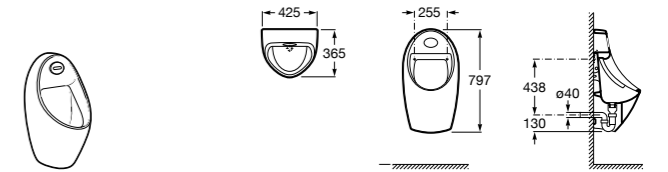

Euret
35945E000 Электронный писсуар с задним подводом воды, питание от 4 щелочных батареек 1,5 V LRG (AA). Включает: запорный кран, комплект для фиксации сифона, сливную пробку, гибкий источник питания и электронный приемник-передатчик.
35945M000 Электронный писсуар с задним подводом воды, питание от сети 230 V. Включает: запорный кран, сифон, крепежный комплект, сливную пробку, гибкий источник питания и электронный приемник-передатчик.