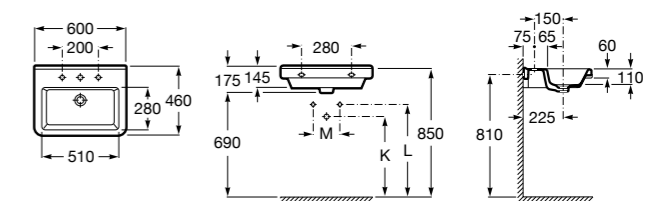

Dama

- 327784000** Настенная керамическая раковина. Смеситель не входит в комплект.
337470000 Пьедестал для керамической раковины.
337471000 Полупьедестал для керамической раковины.

Размеры в мм

Meridian