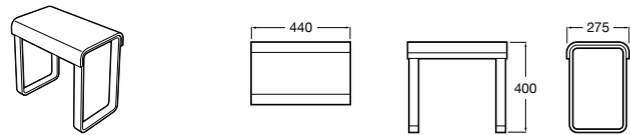

- 816963009** Табурет для ванны.
- 816988009** Табурет для ванны. Антибактериальное покрытие.

Access Comfort
816914009 COMFORT - Табурет для ванны.

Access Comfort
816913009 COMFORT - Складное сиденье с ножками.