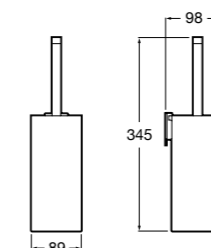

Размеры в мм

**Hotel's****816726001** Настенный держатель для щетки.**Victoria****816666001** Настенный держатель для щетки. Крепление на болты или клей.**Hotel's Classic****815480001** Настенный держатель для щетки.**Victoria****816667001** Настенный держатель для щетки. Крепление на болты или клей.**Rubik****816851001** Настенный держатель для щетки. Хром.
816851024 Настенный держатель для щетки. Черный цвет. ®**Onda ®****3870ZE000** Настенный держатель для щетки.**Twin****816715001** Настенный держатель для щетки. Крепление на болты или клей.**Compas****817434001** Настенный держатель для щетки.