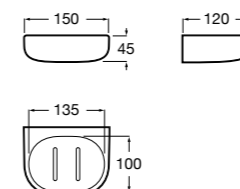

Victoria
816683001 Настенная мыльница. Крепление на болты или клей.

Onda ©
3870Z4000 Настенная мыльница.

Nuova
816524001 Полочка.

**Hotel's**

816372001 Полочка. Крепления в комплекте.

**Twin**

816708001 Полочка. Крепления в комплекте.