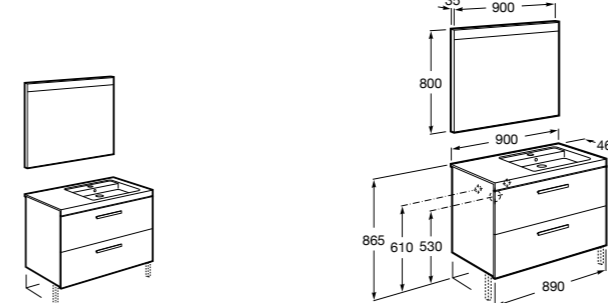

Prisma раковина слева

1. **855954XXX** UNIK - Комплект мебели и раковины. Компактный сифон. Ножки и смеситель не входят в комплект.
   855938XXX PACK - Комплект мебели, раковины и зеркала Prisma Basic со встроенной LED-подсветкой. Компактный сифон. Ножки и смеситель не входят в комплект.
   816764339 Комплект из 2-х ножек.