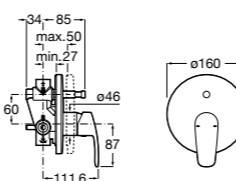

Monodin-N

1. **5A0698C00** Встраиваемый смеситель для ванны-душа с переключателем потока.