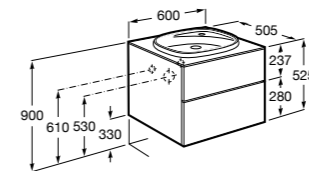

Beyond

1. **851356XXX** UNIK - Комплект мебели с двумя ящиками и раковиной из материала FINECERAMIC®. Ножки и смеситель не входят в комплект.