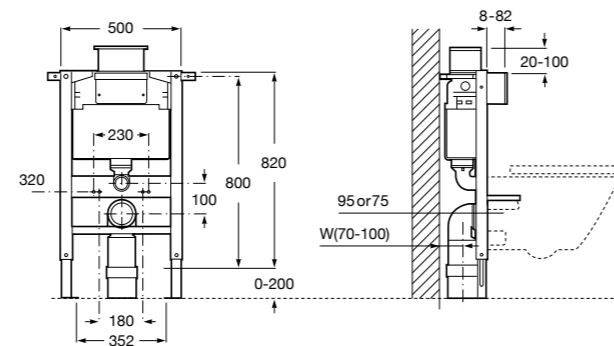

Duplo WC Smart

890090800 Встраиваемый каркас с бачком двойного смыва, гибкой подводкой для Smart-унитазов, гибким шлангом и установочным комплектом. Минимальная глубина 140 мм, высота 1190 мм. Межосевое расстояние 180 мм. Патрубок Ø 90 и 110. Рекомендуется для установки подвесного унитаза In-Wash® Inspira. Может быть укомплектован совместимой панелью смыва Roca (в комплект не входит).