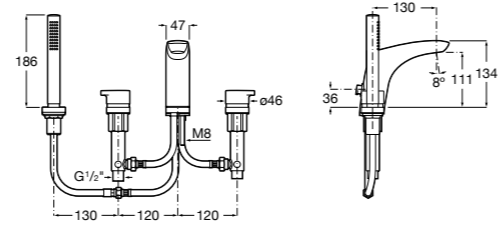

Insignia

5A183AC00 Монтируемый на край ванны двухвентильный смеситель для ванны-душа с изливом 130 мм, с душевой лейкой и гибким шлангом.

L90

5A9801C00 Монтируемый на край ванны двухвентильный смеситель для ванны-душа с изливом 197 мм, с душевой лейкой и гибким шлангом.

L90

5A9901C00 Монтируемый на край ванны двухвентильный смеситель для ванны-душа с изливом 130 мм, с душевой лейкой и гибким шлангом.

L90

5A0901C00 Монтируемый на край ванны однорычажный смеситель для ванны-душа, гибкая душевая лейка L90 1,75 м. Излив 197 мм.

Размеры в мм

L90

5A1801C00 Монтируемый на край ванны двухвентильный смеситель для ванны-душа с изливом 130 мм, с душевой лейкой и гибким шлангом.

Pals ©

5A986DC00 Монтируемый на край ванны смеситель для ванны-душа с центральным изливом, с переключателем и душевой лейкой.

Loft

5A0943C00 Монтируемый на край ванны смеситель с высоким изливом для ванны и душа с переключателем, душевой лейкой и гибким душевым шлангом 1,75 м.

Carmen

5A094BC00 Встраиваемый смеситель для ванны-душа с переключателем потока.

Размеры в мм