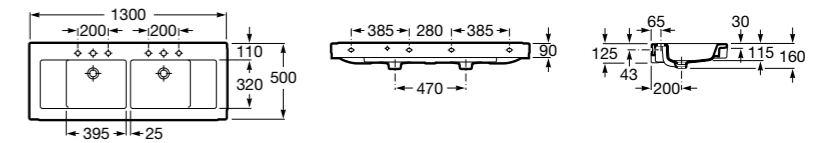

Раковины подвесные двойные

Stratum

327630000 Настенная или накладная керамическая раковина. Смеситель не входит в комплект.