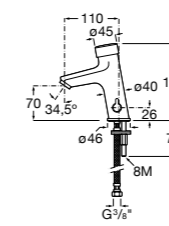

Fluent

1. **5A3B24C00** Смеситель для раковины с аэратором и гибкой подводкой. Ограничитель расхода 2 л/мин.