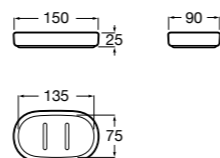

Victoria
816681001 Настенный стакан. Крепление на болты или клей.

Twin
816702001 Мыльница на столешницу.

Onda ©
3870ZL000 Настенный держатель для щетки.

Onda ©
3870Z5000 Мыльница на столешницу.

Аксессуары / настенные мыльницы