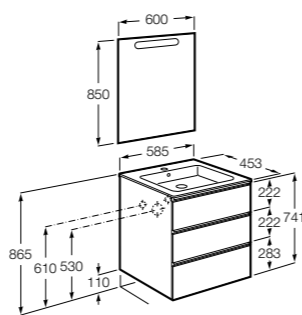

Anima

851029XXX UNIK - Комплект мебели и раковины. Компактный сифон. Ножки и смеситель не входят в комплект.

851033XXX PASC - Комплект мебели, раковины, зеркала и настенного LED-светильника. Сифон не включен в комплект. Ножки и смеситель не входят в комплект.

816757339 Комплект из 2-х ножек.