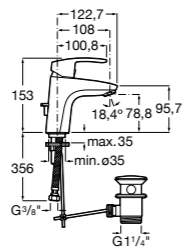

Monodin-N

1. **5A3A98C0M** Смеситель для раковины с донным клапаном и гибкой подводкой.
   5A3098C00 Смеситель для раковины с донным клапаном и гибкой подводкой. Cold start.