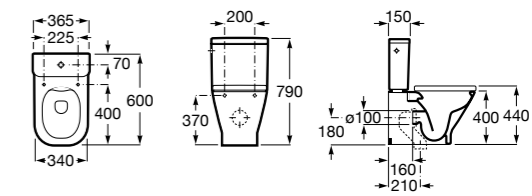

Meridian

34224L000	Чаша унитаза Rimless укороченная приставная с двойным выпуском. Включен установочный комплект.
341241000	Бачок с механизмом двойного смыва 4,5/3 литра с нижним подводом воды для укороченного унитаза. Включен установочный комплект, механизм для подвода воды и механизм смыва.
8012AC..B	Сиденье и крышка с креплениями из нержавеющей стали и механизмом «мягкое закрывание» для укороченного унитаза. Материал SUPRALIT®. ©
8012AB..B	Сиденье и крышка с креплениями из нержавеющей стали для укороченного унитаза. Материал SUPRALIT®. ©
8012B2002	Сиденье и крышка для унитаза.

Meridian

342248000	Чаша унитаза укороченная с двойным выпуском. Включен установочный комплект и крепеж патрубков к стене.
341242000	Бачок с механизмом двойного смыва 4,5/3 литра с нижним подводом воды для укороченного унитаза. Включен установочный комплект, механизм для подвода воды и механизм смыва.
8012AC..B	Сиденье и крышка с креплениями из нержавеющей стали и механизмом «мягкое закрывание» для укороченного унитаза. Материал SUPRALIT®. ©
8012AB..B	Сиденье и крышка с креплениями из нержавеющей стали для укороченного унитаза. Материал SUPRALIT®. ©
8012B2002	Сиденье и крышка для унитаза.

Dama Senso

342518000	Чаша унитаза укороченная приставная с двойным выпуском.
34151B000	Бачок с механизмом двойного смыва 6/3 литра с нижним подводом воды и механизмом для двойного смыва.
ZRU9000040	Сиденье и крышка с функцией быстрого снятия.
ZRU9000041	Сиденье и крышка с механизмом «мягкое закрывание» и быстрого снятия для унитаза.
ZRU9302820	Сиденье и крышка с механизмом «мягкое закрывание» и быстрого снятия для унитаза.
ZRU9302991	Сиденье и крышка тонкие с механизмом «мягкое закрывание» и быстрого снятия для унитаза.

Размеры в мм

The Gap Square