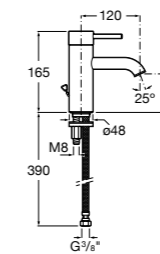

Lanta

5A3111C00 Смеситель для раковины с аэратором, цепочкой и гибкой подводкой. Cold start.

Atlas

5A3290C0M Смеситель для раковины, гладкий корпус, с аэратором, гибкой подводкой.

5A3290C00 Смеситель для раковины, гладкий корпус, с аэратором, гибкой подводкой. Cold start.