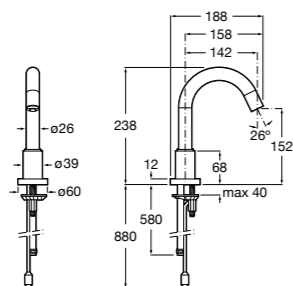

Смесители для раковины / монтируемые на край раковины / порционно-нажимные

Loft-E

1. **5A4243C00** Электронный кран для раковины с высоким изливом для подвода одной воды. Сенсор приближения. Питание от четырех щелочных батареек 1,5V LRG (AA). Батарейки не включены в комплект.
2. **5A4343C00** Электронный кран для раковины с высоким изливом для подвода одной воды. Сенсор приближения. Питание от сети 230 V. Источник питания включен в комплект.