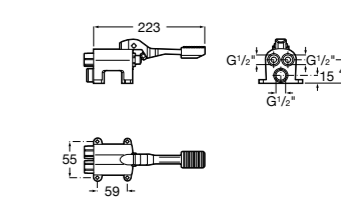

Instant Foot

505128800 Педальный смеситель с прогрессивным смешиванием. Установка на полу.