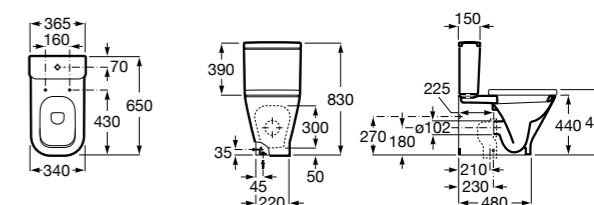

The Gap Comfort

34247C00U	Чаша унитаза «комфортная высота» приставная с двойным выпуском.
34147000Y	Бачок с механизмом двойного смыва 4,5/3 литра с нижним подводом воды. Включен установочный комплект, механизм для подвода воды и механизм смыва.
341471000	Бачок с механизмом двойного смыва 4,5/3 литра с боковым подводом воды. Включен установочный комплект, механизм для подвода воды и механизм смыва.
801472004	Сиденье и крышка с механизмом «мягкое закрытие» для унитаза.
801470004	Сиденье и крышка для унитаза.
801472003	Сиденье и крышка для унитаза.
801472001	Сиденье и крышка тонкие с механизмом «мягкое закрытие» и быстрое снятие для унитаза.

Размеры в мм