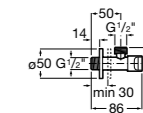

Угловые запорные краны для смесителей

Запорный кран

525164400 Угловой запорный кран 1/2" - 3/8" (керамический механизм, металлическая ручка).

525164500 Угловой запорный кран 1/2" - 1/2" (керамический механизм, металлическая ручка).