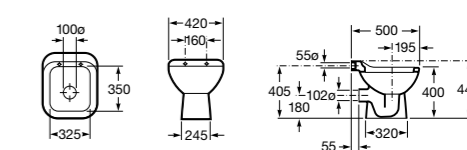

Хозяйственные мойки

Unik Henares

1. **851028806** Тумба под мойку.