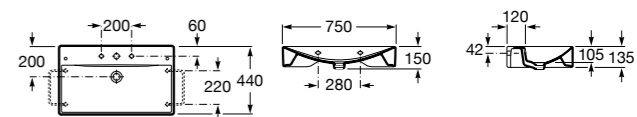

**Diverta**

327110000 Настенная или накладная керамическая раковина. Смеситель не входит в комплект.

Размеры в мм

**Dama Retro**

320321001 Настенная керамическая раковина. Пьедестал и смеситель не входят в комплект.