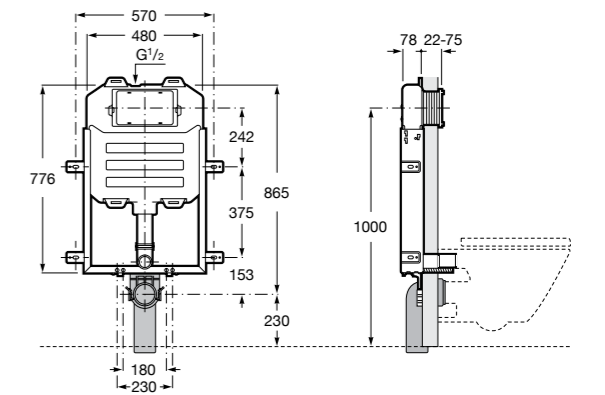

Basic WC

890090120 Каркас со встроенным бачком двойного смыва для подвесного унитаза. Минимальная глубина 140 мм. Патрубок Ø 90 и 110. Межосевое расстояние 180 мм. или 230 мм. Верхнее или заднее гидравлическое соединение. Может быть укомплектован совместимой панелью смыва Roca (в комплект не входит).