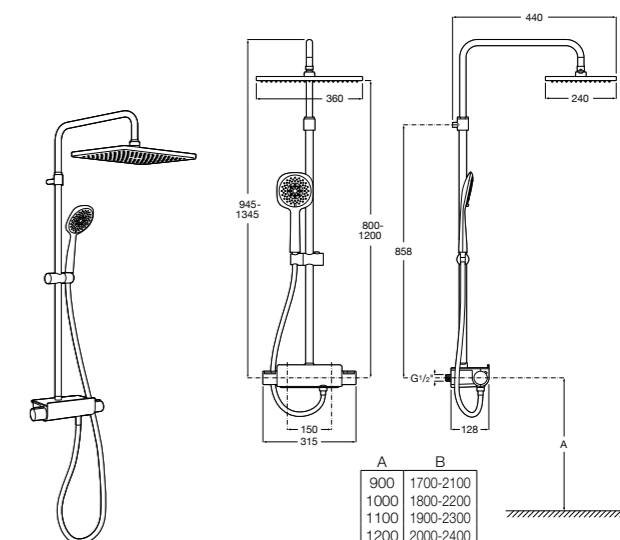

Deck-T Square

5A9C8BC00 SQUARE - Душевая стойка со смесителем-термостатом и полочкой. Включает: верхний душ размером 360x240 мм, ручной душ диаметром 130 мм с 4 режимами потока, гибкий шланг 1,75 м и держатель с возможностью регулировки наклона.