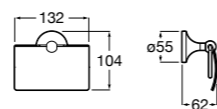

Classica

1. **816811001** Держатель для туалетной бумаги с крышкой.