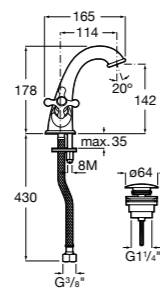

Carmen

5A3A4BC00 Смеситель для раковины, гладкий корпус, с донным клапаном click-clack и гибкой подводкой.

5A3B4BC00 Смеситель для раковины, гладкий корпус, с гибкой подводкой.

Insignia

5A3A3AC00 Смеситель для раковины с высоким изливом, гладкий корпус, с донным клапаном с системой click-clack и гибкой подводкой. Cold start.

5A3C3A..0 Смеситель для раковины с высоким изливом, гладкий корпус, с гибкой подводкой. Cold start. Покрытие Everlux.