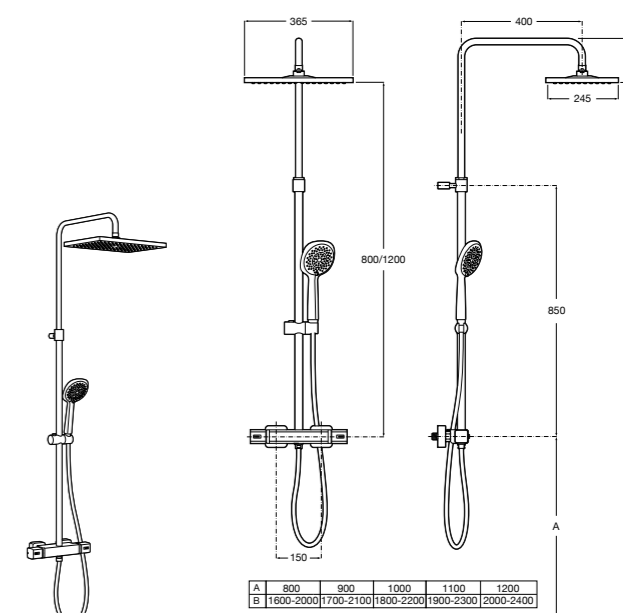

Level-T

5A201AC00 Душевая стойка со смесителем-термостатом. Регулируемая высота. Включает: верхний душ 365x245 мм, ручной душ диаметром 130 мм с тремя режимами напора воды, гибкий шланг 1,75 м и держатель с возможностью регулировки наклона и высоты.

Размеры в мм
*до окончания складских запасов