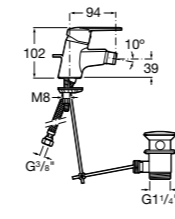

**Victoria**

5A6N25C0M Смеситель для биде с регулятором направления потока, донным клапаном и гибкой подводкой.

**L20**

5A6A09C0M Смеситель для биде с регулятором направления потока, донным клапаном и гибкой подводкой.