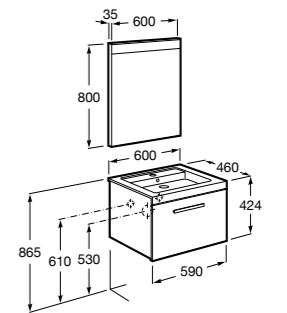

Prisma

1. **855944XXX** UNIK - Комплект мебели и раковины. Компактный сифон. Ножки и смеситель не входят в комплект.
   855928XXX PACK - Комплект мебели, раковины и зеркала Prisma Basic со встроенной LED-подсветкой. Компактный сифон. Ножки и смеситель не входят в комплект.