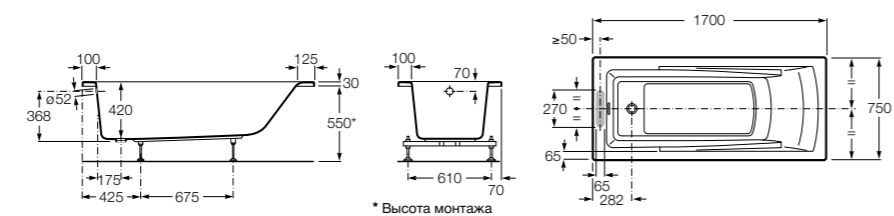

Hall Biplaza

248170001 Прямоугольная акриловая ванна с гидромассажем Total и набором для слива.

248163000 Прямоугольная акриловая ванна.

Hall

248168001 Прямоугольная акриловая ванна с гидромассажем Total и набором для слива.