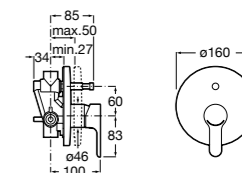

Alfa

- 5A0A25C00** Встраиваемый смеситель для ванны-душа с переключателем потока.

Victoria

- 5A0625C00** Встраиваемый смеситель для ванны-душа с переключателем потока.

Смесители для ванны и душа / монтаж на бортик