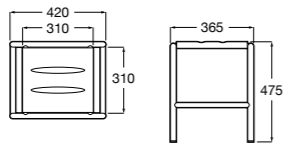

- 816963009** Табурет для ванны.
- 816988009** Табурет для ванны. Антибактериальное покрытие.

Access Comfort
816914009 COMFORT - Табурет для ванны.

Access Comfort
816913009 COMFORT - Складное сиденье с ножками.