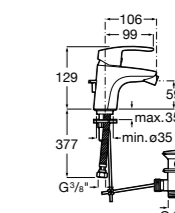

Monodin-N

5A6098C00 Смеситель для биде с регулятором направления потока, донным клапаном и гибкой подводкой.