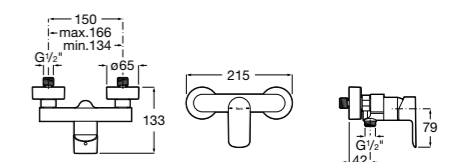

Cala ©

5A216EC00 Монтируемый на стену смеситель для душа.

L20

5A2009C0M* Монтируемый на стену смеситель для душа с гибким душевым шлангом 1,50 м, душевой лейкой Stella 80/1 и поворотным настенным держателем.

5A2109C0M Монтируемый на стену смеситель для душа.