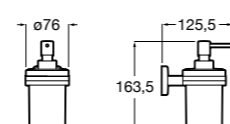

Victoria

816678001 Настенный диспенсер. Крепление на болты или клей.