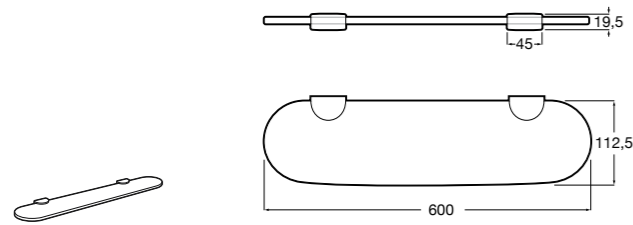

Victoria
816683001 Настенная мыльница. Крепление на болты или клей.

Onda ©
3870Z4000 Настенная мыльница.

Nuova
816524001 Полочка.

**Hotel's**

816372001 Полочка. Крепления в комплекте.

**Twin**

816708001 Полочка. Крепления в комплекте.