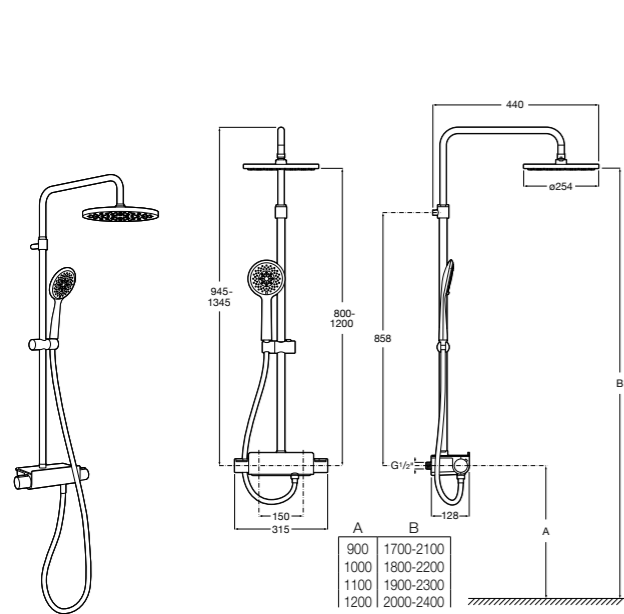

Deck-T Square

5A9C8BC00 SQUARE - Душевая стойка со смесителем-термостатом и полочкой. Включает: верхний душ размером 360x240 мм, ручной душ диаметром 130 мм с 4 режимами потока, гибкий шланг 1,75 м и держатель с возможностью регулировки наклона.