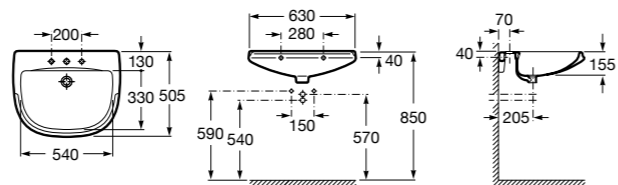

Dama Retro

1. **320322001** Настенная керамическая раковина. Пьедестал и смеситель не входят в комплект.
   331325001 Пьедестал для керамической раковины.