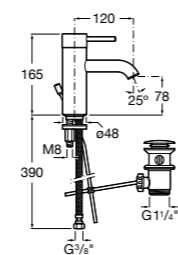

Lanta

5A3011C00 Смеситель для раковины с аэратором, с донным клапаном и гибкой подводкой. Cold start.