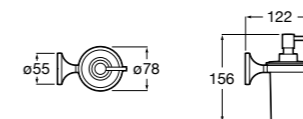

Classica

816817001 Настенный диспенсер.

Onda ®

3870ZK000 Стакан на столешницу.