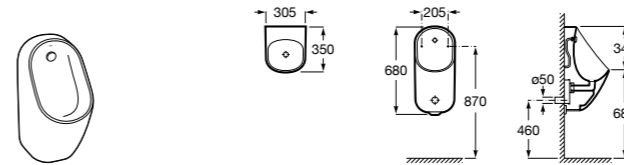

Общественные пространства / раковины

Access
Настенная раковина без отверстий под смеситель.

	A	B
368PB8000	1000	928
368PB9000	600	528

Общественные пространства / писсуары

Proton
3590J4000 Безободковый керамический писсуар с верхним подводом воды.
3590J5000 Безободковый керамический писсуар с задним подводом воды.