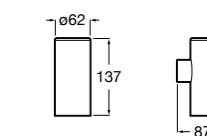

Hotel's

816723001 Настенный стакан, крепления в комплекте.