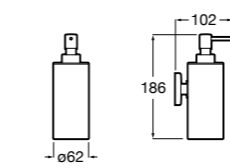

Victoria

816677001 Настенный диспенсер. Крепление на болты или клей.