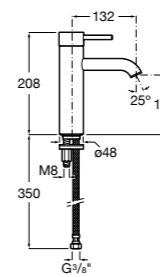

Lanta

5A3C11C00 Смеситель для раковины с аэратором, гладкий корпус, Mezzo, с донным клапаном с системой click-clack и гибкой подводкой. Cold start.