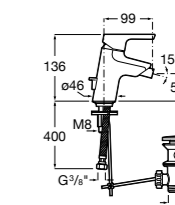

Malva

5A603BC00 Смеситель для биде с регулятором направления потока, донным клапаном и гибкой подводкой.