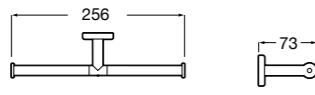

Compas

817366001 Держатель для туалетной бумаги без крышки.