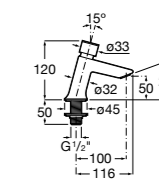

Instant

1. **5A4277C00** Смеситель для раковины с аэратором. Подвод одной воды. Ограничитель расхода 6 л/мин. Автоматическое закрытие через 15 секунд.
2. **5A4577C00** Смеситель для раковины с аэратором. Подвод одной воды. Ограничитель расхода 6 л/мин. Автоматическое закрытие через 15 секунд. С антиблокировочной системой.