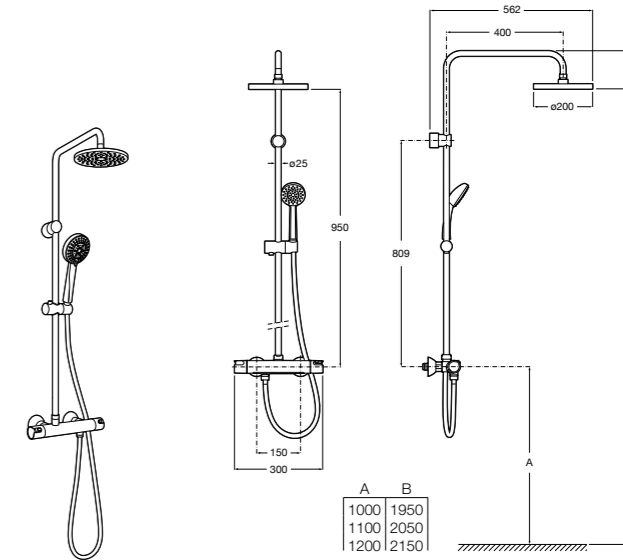

Victoria-T Basic

5A9718C00* Душевая стойка со смесителем-термостатом. Включает: верхний душ диаметром 200 мм, ручной душ диаметром 100 мм с одним режимом напора воды, гибкий металлический шланг 1,7 м и держатель с возможностью регулировки наклона и высоты.