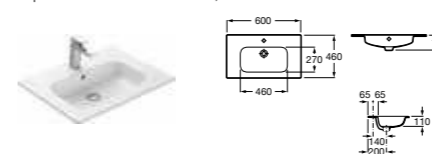

Раковина

Арт. 32799E000 Victoria-N, 600 мм