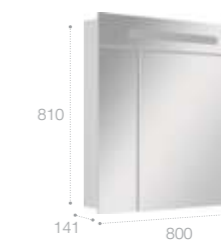

Зеркальный шкаф С LED-светильником

Арт. ZRU9000033 800 мм, белый глянец