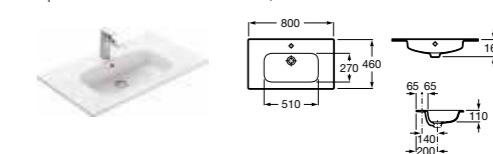

Раковина

Арт. 32799C000 Victoria-N Unik, 800 мм