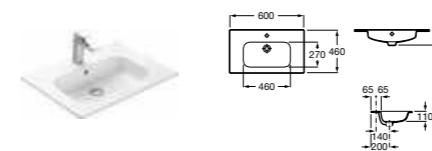

Ассортимент

Модуль для раковины

Арт. 857429806 600 мм, белый глянец/черный матовый

Модуль для раковины

Арт. 857430806 800 мм, белый глянец/черный матовый

Раковина

Арт. 32799E000 Victoria-N, 600 мм

Раковина