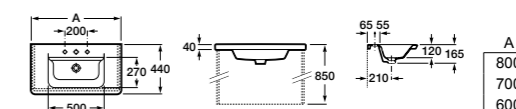

Раковина

Арт. 327470000 800 мм
Арт. 327471000 700 мм
Арт. 327472000 600 мм