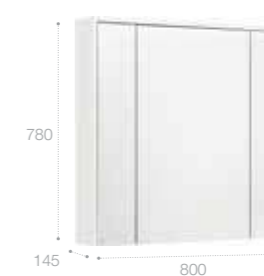

Зеркальный шкаф

Светодиодная подсветка, розетка, сенсорный выключатель с диммером

Арт. ZRU9302970 800 мм, белый глянец/антрацит
Арт. ZRU9303009 800 мм, бетон/белый матовый