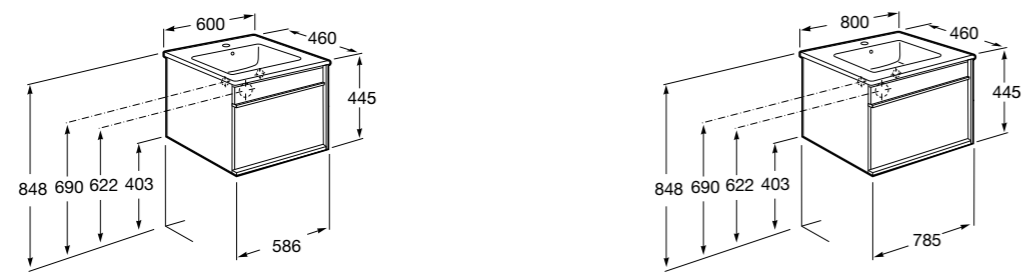

Aneto

Модуль для раковины 600 мм

Модуль для раковины 800 мм