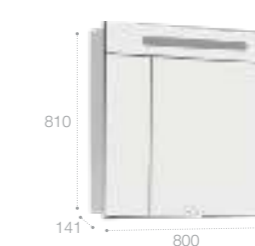

Зеркальный шкаф

Светодиодная подсветка

Арт. ZRU9000033 800 мм, белый глянец

Цветовая гамма отделки:

Белый
глянец

Светлый
дуб

Размеры в мм.