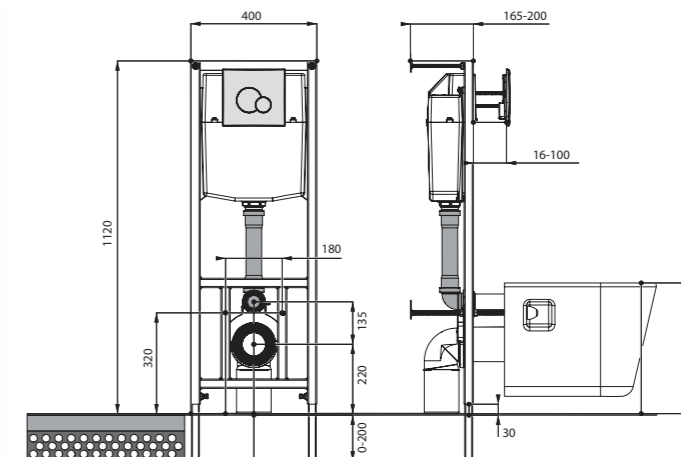

Готовое решение Neо

Артикул	Комплектация	Комплектация	
1.WH30.2.463	Пэк Neо (подвесной унитаз с сиденьем, инсталляция, панель белого цвета)	1.WH30.2.430	чаша унитаза подвесного Neо
		1.WH30.2.479	сиденье Neо с функцией мягкого закрывания и быстрого снятия
		1.WH50.1.761	инсталляция для унитаза Бореаль / Neо, панель белого цвета
1.WH50.1.543	Пэк Neо (подвесной унитаз с сиденьем, инсталляция, панель хром глянец)	1.WH30.2.430	чаша унитаза подвесного Neо
		1.WH30.2.479	сиденье Neо с функцией мягкого закрывания и быстрого снятия
		1.WH50.1.762	инсталляция для унитаза Бореаль / Neо, панель хром глянец