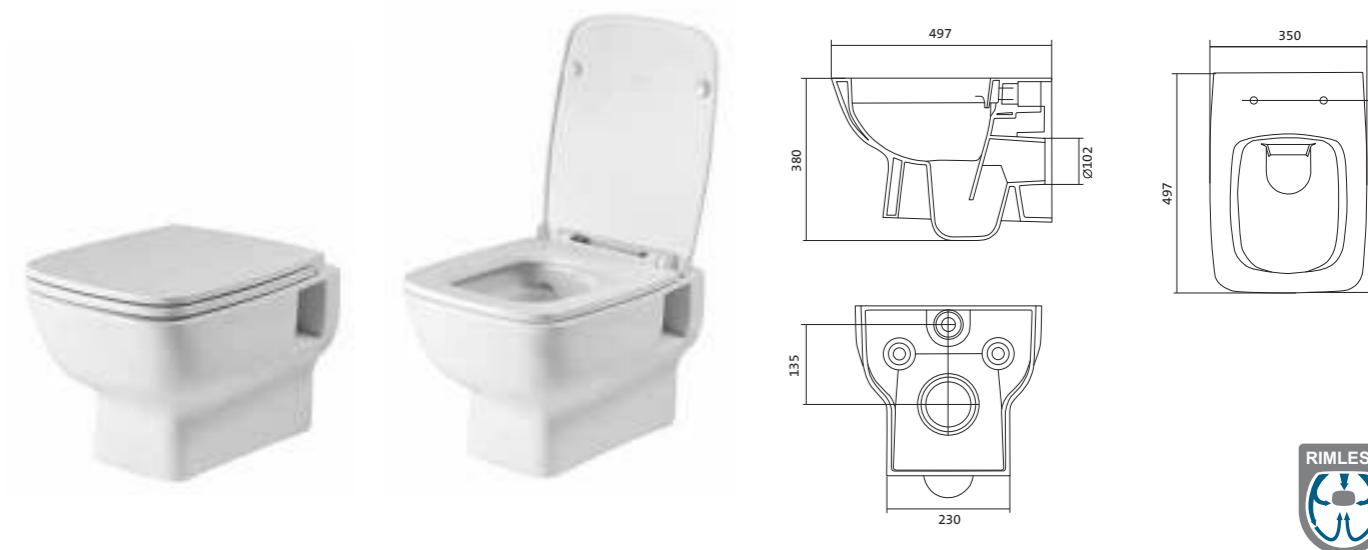

Унитаз подвесной безободковый Neo rimless

габариты, мм

	длина	высота	ширина
Унитаз подвесной безободковый Neo rimless	497	380	350

Артикул	Комплектация		
1.WH30.2.411	1.WH30.2.429	чаша унитаза подвесного безободкового Neo rimless	1.WH30.2.450 дюропластовое сиденье с функцией мягкого закрывания и быстрого снятия