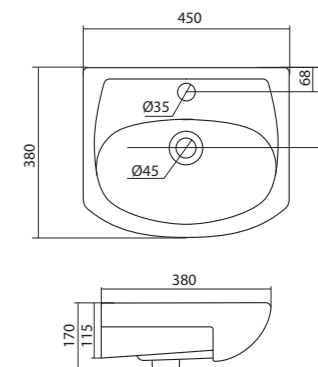

Умывальник Азов-45

1.WH11.2.449

Умывальник Азов-45

450x380x170