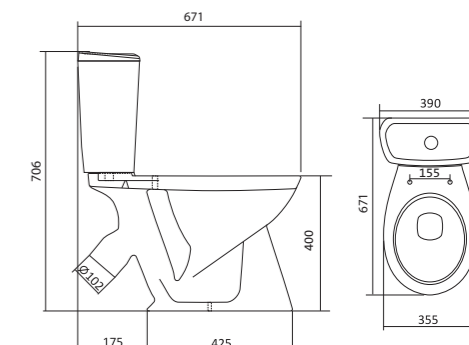

x	y	z	f
500	360	170	148
552	451	198	165
595	488	212	212

Чертеж умывальников Бриз-50, Бриз-55, Бриз-60

Чертеж умывальника Бриз-40

Унитаз-компакт Бриз

	габариты, мм			тип монтажа
	длина	высота	ширина	
Унитаз-компакт Бриз	671	706	390	открытый