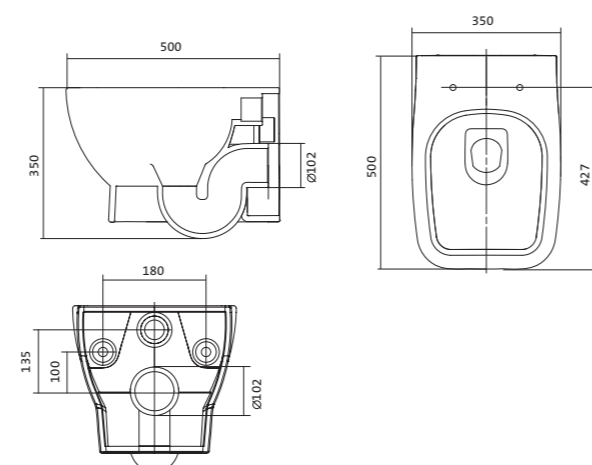

Унитаз подвесной Neо

габариты, мм

длина   высота   ширина

Унитаз подвесной Neо

500   350   350

Артикул	Комплектация		
1.WH30.2.423	1.WH30.2.430	чаша унитаза подвесного Neо	1.WH30.2.479 дюропластовое сиденье с функцией мягкого закрывания и быстрого снятия
1.WH30.2.410	1.WH30.2.430	чаша унитаза подвесного Neо	1.WH30.2.480 дюропластовое сиденье с функцией быстрого снятия