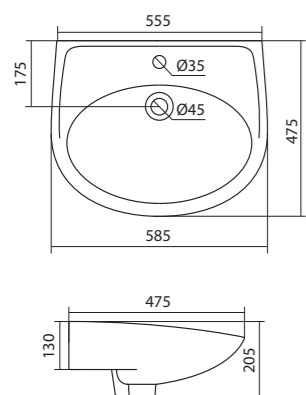

Чертеж умывальника Лонги-45

Чертеж умывальников Лонги-50, Лонги-55

Умывальник Бореаль

1.WH11.0.484	Умывальник Бореаль-60	585x475x205	с отверстием	1.WH11.0.591 Постамент БСК
1.WH11.0.481	Умывальник Бореаль-60	585x475x205	без отверстия	1.WH11.0.591 Постамент БСК
1.WH11.0.591	Постамент БСК			