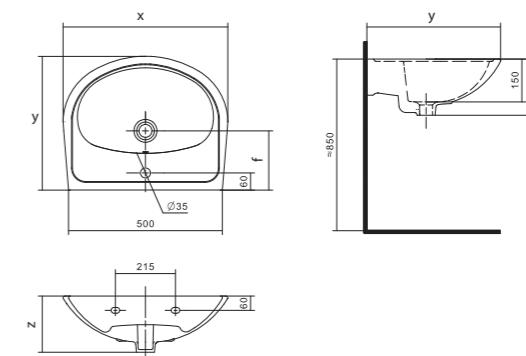

Чертеж умывальников Анимо-50, Анимо-55, Анимо-60

x	y	z	f
500	392	190	170
550	440	205	200
585	475	202	200