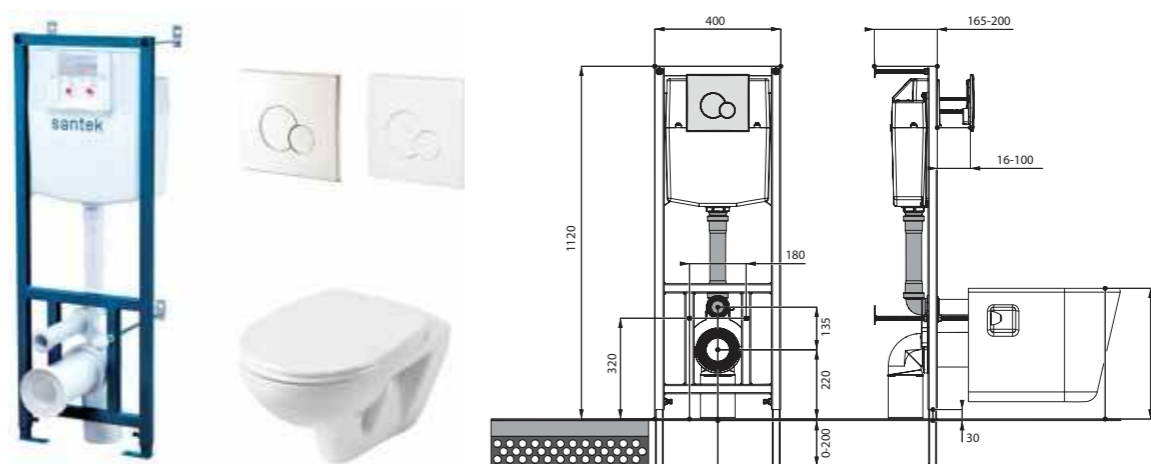

Бореаль

Артикул	Комплектация
1.WH30.2.464	Пэк Бореаль (подвесной унитаз с сиденьем, инсталляция, панель белого цвета)
	1.WH30.2.253 чаша унитаза подвесного Бореаль
	1.WH50.1.688 тонкое сиденье Бореаль с функцией мягкого закрывания и быстрого снятия
1.WH50.1.544	Пэк Бореаль (подвесной унитаз с сиденьем, инсталляция, панель хром глянец)
	1.WH30.2.253 чаша унитаза подвесного Бореаль
	1.WH50.1.688 тонкое сиденье Бореаль с функцией мягкого закрывания и быстрого снятия
1.WH50.1.544	1.WH50.1.761 инсталляция для унитаза Бореаль / Нео, панель хром глянец
	1.WH50.1.761 инсталляция для унитаза Бореаль / Нео, панель хром глянец
	1.WH50.1.762 инсталляция для унитаза Бореаль / Нео, панель хром глянец