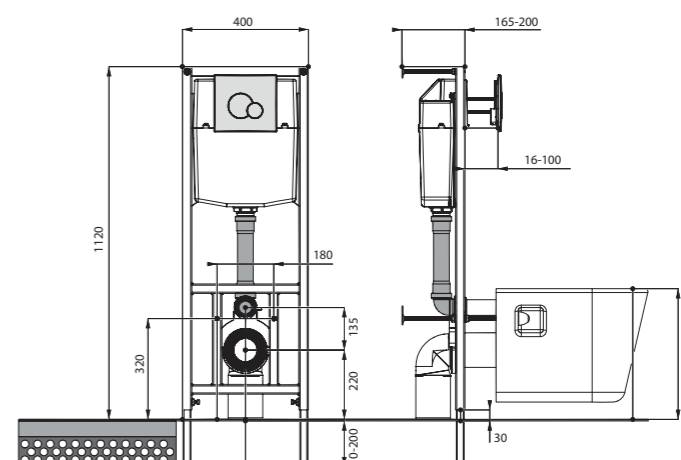

Готовое решение Neо rimless

Артикул	Комплектация	Комплектация	
1.WH50.1.758	Пэк Neо rimless (подвесной безободковый унитаз с сиденьем, инсталляция, панель белого цвета)	1.WH50.1.761	инсталляция для унитаза Neо rimless, панель белого цвета
		1.WH50.1.604	чаша подвесного безободкового унитаза Neо rimless
		1.WH30.2.450	тонкое сиденье Neо с функцией мягкого закрывания и быстрого снятия
1.WH50.1.572	ПЭК Neо rimless (подвесной безободковый унитаз с сиденьем, инсталляция, панель хром глянец)	1.WH50.1.762	инсталляция для унитаза Neо rimless, панель хром глянец
		1.WH50.1.604	чаша подвесного безободкового унитаза Neо rimless
		1.WH30.2.450	тонкое сиденье Neо с функцией мягкого закрывания и быстрого снятия