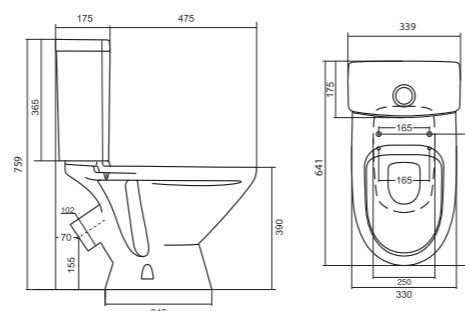

Унитаз-компакт Бриз

	габариты, мм			тип монтажа
	длина	высота	ширина	
Унитаз-компакт Бриз	671	706	390	открытый

Артикул	Комплектация		
1.WH20.2.569	1.WH11.0.384	чаша унитаза Бриз	1.WH10.6.823 однорежимная арматура
	1.WH11.0.639	бачок Бриз	1.WH30.1.947 полипропиленовое сиденье
	1.WH10.8.693	комплект крепления к полу	
1.WH30.2.138	1.WH11.0.384	чаша унитаза Бриз	1.WH30.2.105 двухрежимная арматура
	1.WH11.0.639	бачок Бриз	1.WH10.6.901 дюропластовое сиденье
	1.WH10.8.693	комплект крепления к полу	

Унитаз-компакт Лига

	габариты, мм			тип монтажа
	длина	высота	ширина	
Унитаз-компакт Лига	641	759	339	открытый

Артикул	Комплектация		
1.WH30.2.141	1.WH30.1.855	чаша Лига	1.WH30.2.104 двухрежимная арматура
	1.WH30.1.856	бачок Лига	1.WH10.6.906 дюропластовое сиденье
	1.WH10.8.693	комплект крепления к полу	
1.WH30.2.197	1.WH30.1.855	чаша Лига	1.WH30.2.104 двухрежимная арматура
	1.WH30.1.856	бачок Лига	1.WH30.2.199 полипропиленовое сиденье
	1.WH10.8.693	комплект крепления к полу	