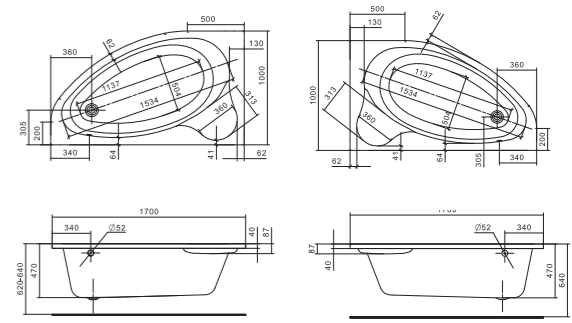

Асимметричная ванна Эдера 170x100

Артикул	Название	Глубина, мм	Объем, л	Комплектация
1.WH50.1.662	Эдера 170x100 левосторонняя	470	255	1.WH50.1.666 Монтажный комплект 1.WH50.1.664 Фронтальная панель
1.WH50.1.663	Эдера 170x100 правосторонняя	470	255	1.WH50.1.666 Монтажный комплект 1.WH50.1.664 Фронтальная панель