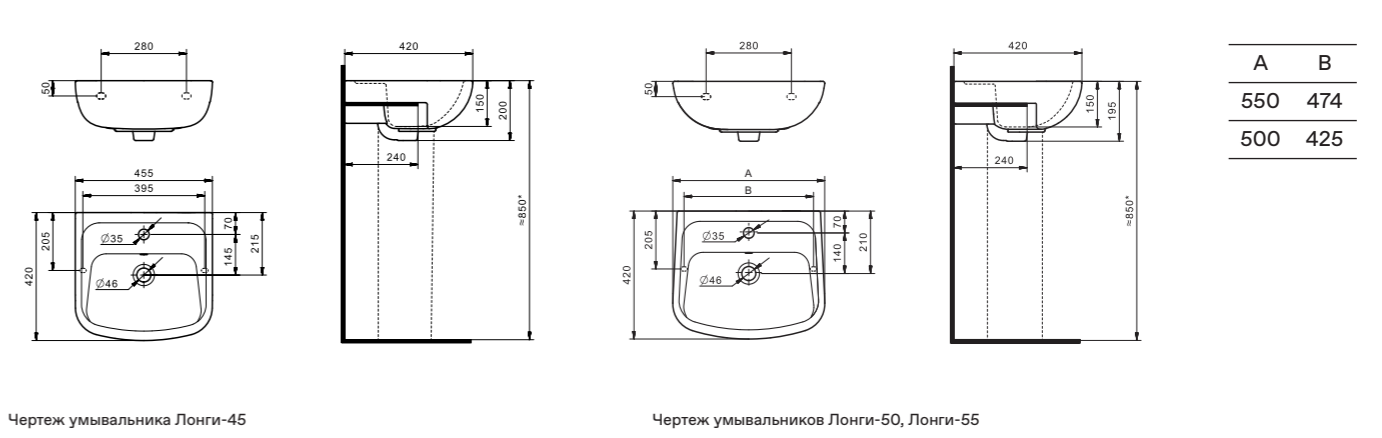

1.WH50.1.753	Умывальник Лонги-45	455x420x200	с отверстием	1.WH11.0.587 Постамент Анимо
1.WH50.1.754	Умывальник Лонги-50	500x420x195	с отверстием	1.WH11.0.587 Постамент Анимо
1.WH50.1.755	Умывальник Лонги-55	550x420x195	с отверстием	1.WH11.0.587 Постамент Анимо
1.WH11.0.587	Постамент Анимо			
1.WH50.1.771	Комплект кронштейнов 250 мм			

Чертеж умывальников Лонги-50, Лонги-55