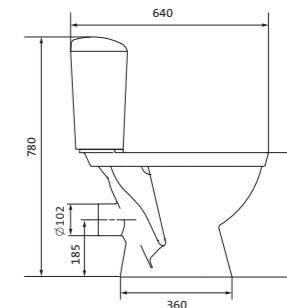

Унитаз-компакт Паллада

	габариты, мм			тип монтажа
	длина	высота	ширина	
Унитаз-компакт Паллада	640	780	370	открытый

Артикул	Комплектация
1.WH30.2.371	1.WH30.2.372 чаша унитаза Паллада
	1.WH30.2.373 бачок унитаза Паллада
	1.WH10.8.693 комплект крепления к полу
1.WH30.2.376	1.WH30.2.372 чаша унитаза Паллада
	1.WH30.2.373 бачок унитаза Паллада
	1.WH10.8.693 комплект крепления к полу
	1.WH30.2.382 двухрежимная арматура
	1.WH30.2.377 полипропиленовое сиденье
	1.WH30.2.382 двухрежимная арматура
	1.WH30.2.378 дюропластовое сиденье