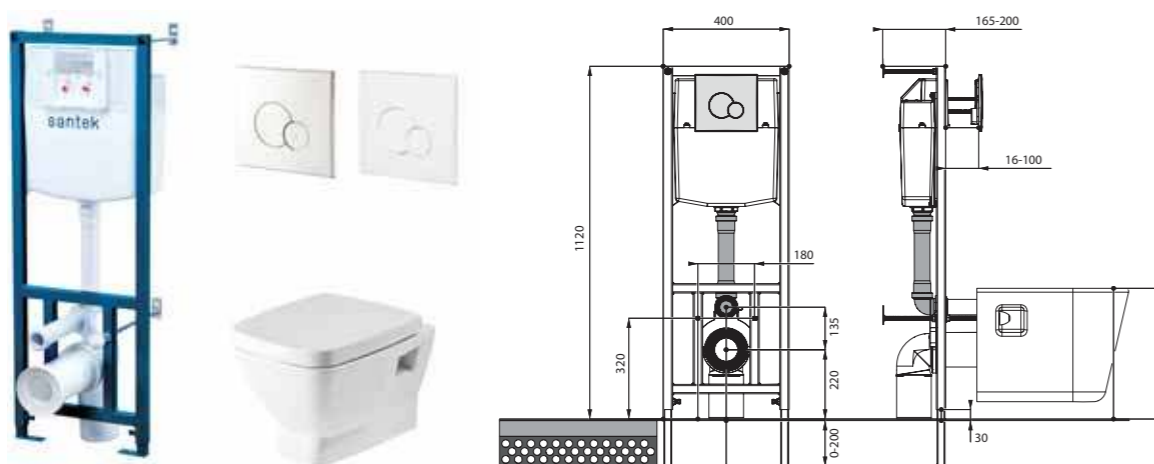

Нео

Артикул	Комплектация
1.WH30.2.463	Пэк Нео (подвесной унитаз с сиденьем, инсталляция, панель белого цвета)
	1.WH30.2.430 чаша унитаза подвесного Нео
	1.WH30.2.479 сиденье Нео с функцией мягкого закрывания и быстрого снятия
1.WH50.1.543	Пэк Нео (подвесной унитаз с сиденьем, инсталляция, панель хром глянец)
	1.WH30.2.430 чаша унитаза подвесного Нео
	1.WH30.2.479 сиденье Нео с функцией мягкого закрывания и быстрого снятия
1.WH50.1.543	1.WH50.1.761 инсталляция для унитаза Бореаль / Нео, панель белого цвета
	1.WH50.1.761 инсталляция для унитаза Бореаль / Нео, панель белого цвета
	1.WH50.1.762 инсталляция для унитаза Бореаль / Нео, панель хром глянец