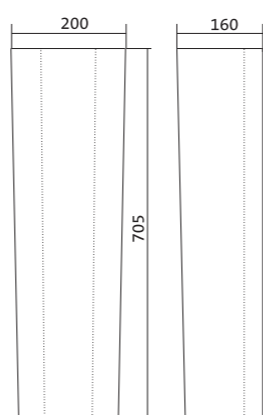

Чертеж умывальника Лонги-45

Чертеж умывальников Лонги-50, Лонги-55

Умывальник Бореаль

1.WH11.0.484	Умывальник Бореаль-60	585x475x205	с отверстием	1.WH11.0.591 Постамент БСК
1.WH11.0.481	Умывальник Бореаль-60	585x475x205	без отверстия	1.WH11.0.591 Постамент БСК
1.WH11.0.591	Постамент БСК			