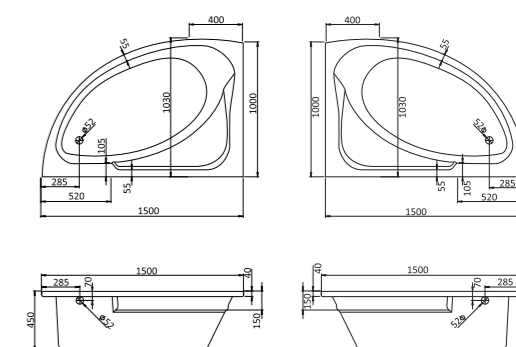

Артикул	Название	Глубина, мм	Объем, л	Комплектация
1.WH11.2.033	Гоа 150x100 левосторонняя	450	240	1.WH11.2.428 Монтажный комплект 1.WH50.1.651 Фронтальная панель
1.WH11.2.032	Гоа 150x100 правосторонняя	450	240	1.WH11.2.428 Монтажный комплект 1.WH50.1.652 Фронтальная панель