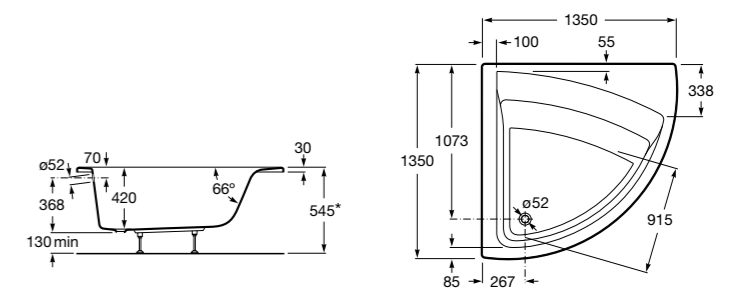

Easy

Прямоугольная акриловая ванна с гидромассажем Tonis.

	A	B	C	D	E	F	G	H	I	J	K	Объем, л
248155001	1700	750	1418	618	1110	540	650	309	420	341	55°	197
248156001	1700	700	1418	568	1110	490	490	284	420	341	55°	180
248171001	1600	750	1318	618	1010	540	650	309	420	341	55°	183
248157001	1600	700	1318	568	1010	490	490	284	420	341	55°	167
248172001	1500	700	1218	568	910	490	470	284	400	341	62°	161
248173001	1400	700	1118	568	810	490	470	284	400	341	62°	146

Прямоугольная акриловая ванна с гидромассажем Basic.

	A	B	C	D	E	F	G	H	I	J	K	Объем, л
248519001 ©	1700	750	1418	618	1110	540	650	309	420	341	55°	197
248520001 ©	1700	700	1418	568	1110	490	470	284	420	341	55°	180
248521001 ©	1600	750	1318	618	1010	540	650	309	420	341	55°	183
248522001 ©	1600	700	1318	568	1010	490	490	284	420	341	55°	167
248523001 ©	1500	700	1218	568	910	490	470	284	400	341	62°	161
248524001 ©	1400	700	1118	568	810	490	470	284	400	341	62°	146

Прямоугольная акриловая ванна.

	A	B	C	D	E	F	G	H	I	J	K	Объем, л
248178000	1600	750	1318	618	1010	540	650	309	420	341	55°	183
248151000	1600	700	1318	568	1010	490	490	284	420	341	55°	167
248180000	1400	700	1118	568	810	490	410	284	400	341	62°	146