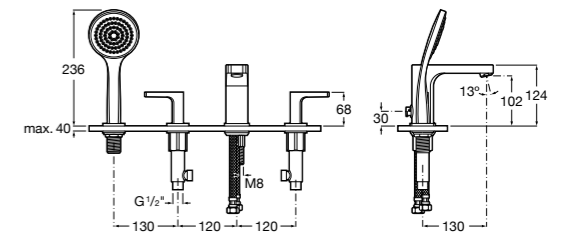

Insignia

5A183AC00 Монтируемый на край ванны двухвентильный смеситель для ванны-душа с изливом 130 мм, с душевой лейкой и гибким шлангом.

L90

5A9801C00 Монтируемый на край ванны двухвентильный смеситель для ванны-душа с изливом 197 мм, с душевой лейкой и гибким шлангом.

L90

5A9901C00 Монтируемый на край ванны двухвентильный смеситель для ванны-душа с изливом 130 мм, с душевой лейкой и гибким шлангом.

L90

5A0901C00 Монтируемый на край ванны однорычажный смеситель для ванны-душа, гибкая душевая лейка L90 1,75 м. Излив 197 мм.

Размеры в мм

L90

5A1801C00 Монтируемый на край ванны двухвентильный смеситель для ванны-душа с изливом 130 мм, с душевой лейкой и гибким шлангом.

Pals

5A986DC00 Монтируемый на край ванны смеситель для ванны-душа с центральным изливом, с переключателем и душевой лейкой.

Loft

5A0943C00 Монтируемый на край ванны смеситель с высоким изливом для ванны и душа с переключателем, душевой лейкой и гибким душевым шлангом 1,75 м.

Carmen

5A094BC00 Встраиваемый смеситель для ванны-душа с переключателем потока.

Размеры в мм