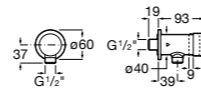

Fluent

5A9D24C00 Наружный смывной кран для писсуара. Есо.