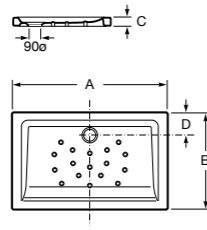

Malta

Керамический душевой поддон.

	A	B	C	D
373516000	1200	800	65	180
373517000	1000	800	65	180
373505000	1200	750	65	175
373506000	1000	750	65	170
37450C000	1200	700	65	175
37450D000	1000	700	65	170
37450E000	900	700	65	170
373513000	1200	700	80	175
373512000	1000	700	80	170
373519000	900	700	80	170