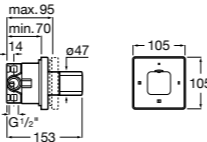

Aqualine Square 3 положения

1. **5A194AC00** SQUARE - Встраиваемый переключатель (3 положения) для ванны или душа. Установка с Арт. 525166803.
   525166903 Скрытый монтажный блок для дивертора на 3 выхода 1/2".