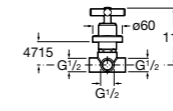

Встраиваемые переключатели

Loft

5A9043C00 1/2" встраиваемый переключатель (2 положения) для ванны или душа.

5A9143C00 1/2" встраиваемый переключатель (3 положения) для ванны или душа.