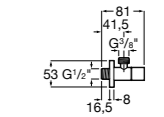

Запорный кран

525168000 Керамический угловой запорный кран 1/2" x 3/8".

525170800 Керамический угловой запорный кран 1/2" x 1/2".

Запорный кран

- 525168100** Керамический угловой запорный кран 1/2" x 3/8".
525170900 Керамический угловой запорный кран 1/2" x 1/2".