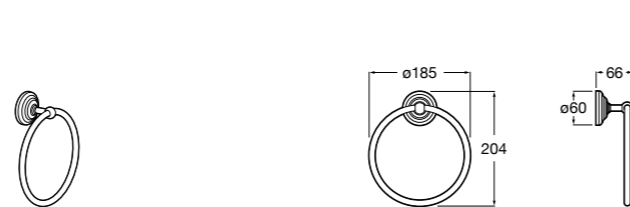

Carmen

817002001 Полотенцедержатель в форме кольца.