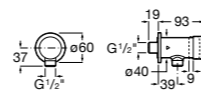

Fluent

5A9B24C00 Наружный смывной кран для писсуара.