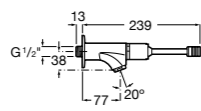

Instant Care

5A7977C00 CARE - Самозакрывающийся смеситель для раковины.