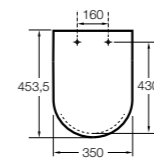

The Gap Comfort

- 801472..4** Сиденье и крышка с механизмом «мягкое закрытие» для унитаза.
- 801470..4** Сиденье и крышка для унитаза.

The Gap Square

- 801470..4** Сиденье и крышка для унитаза.
- 801472..4** Сиденье и крышка с механизмом «мягкое закрытие» для унитаза.