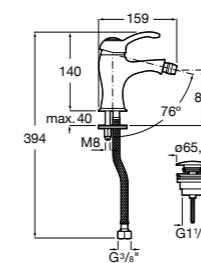

Carmen

5A604BC00 Смеситель для биде с регулятором направления потока, гладким корпусом, донным клапаном click-clack и гибкой подводкой.