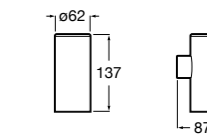

Hotel's

816723001 Настенный стакан, крепления в комплекте.

Размеры в мм

**Rubik**

816843001 Настенный стакан. Хром. Крепление на болты или клей.
816843024 Настенный стакан. Черный цвет. Крепление на болты или клей. ©