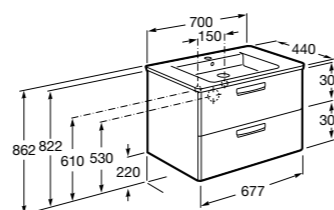

The Gap Original

1. **ZRU9302733** Мебельный модуль белый матовый.
   ZRU9302878 Мебельный модуль белый глянецовый.
   ZRU9302741 Мебельный модуль фиолетовый.
   327471000 Раковина The Gap Original 700.