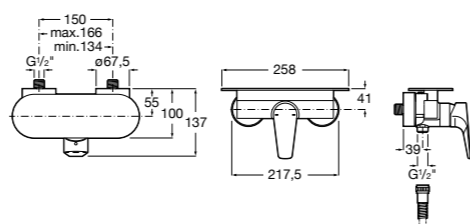

**Atlas**

5A2190C0M Монтируемый на стену смеситель для душа.

5B4961TP0 Опционально полочка-мыльница.

Размеры в мм

**Malva**

5A213BC0M Монтируемый на стену смеситель для душа.

**Monodin-N**

5A2198C0M Монтируемый на стену смеситель для душа.