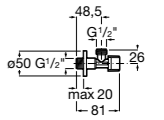

Запорный кран

525165800 Угловой запорный кран 1/2" - 3/8" (шаровый механизм, пластиковая ручка).

525165900 Угловой запорный кран 1/2" - 1/2" (шаровый механизм, пластиковая ручка).

Запорный кран

525166000 Угловой запорный кран 1/2" - 3/8" (шаровый механизм, металлическая ручка).

525166100 Угловой запорный кран 1/2" - 1/2" (шаровый механизм, металлическая ручка).