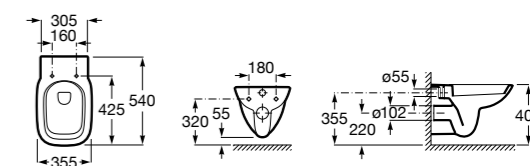

Debba Square

346997000 Подвесная чаша с горизонтальным выпуском. Для установки выберите систему инсталляции Роса для подвесных унитазов.

8019D0004 Сиденье и крышка с креплениями из нержавеющей стали для унитаза.

8019D0004 Сиденье и крышка с креплениями из нержавеющей стали для унитаза.

8019D2003 Сиденье и крышка тонкие с механизмом «мягкое закрывание» и быстрого снятия для унитаза.

ZRU9302826 Сиденье и крышка с механизмом «мягкое закрывание» и быстрого снятия для унитаза.

8019D2005 Сиденье и крышка для унитаза.