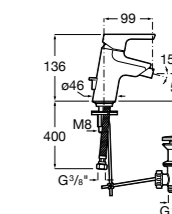

Malva

5A613BC00 Смеситель для биде с регулятором направления потока, цепочкой и гибкой подводкой.

Monodin-N

5A6098C00 Смеситель для биде с регулятором направления потока, донным клапаном и гибкой подводкой.