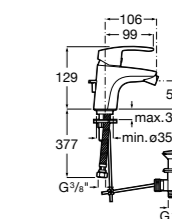

Malva

5A613BC00 Смеситель для биде с регулятором направления потока, цепочкой и гибкой подводкой.

Monodin-N

5A6098C00 Смеситель для биде с регулятором направления потока, донным клапаном и гибкой подводкой.