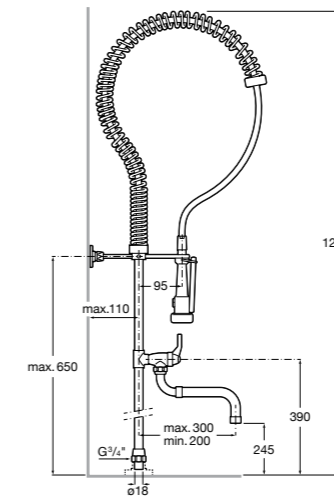

Смывные краны для унитазов / дополнения для кранов

Дополнения для смывных кранов

1. **AG0094703R** Дополнительная сливная труба. Прямой сливной кран.
   505521600 Изогнутая труба.
   525936100 Обратный клапан для смывного крана.
   V0016200R Вставка смывного крана для подвесного унитаза.

Смывные краны для унитазов / встраиваемые краны

Aqua

1. **5A9779C00** Встраиваемый смывной кран 3/4" для унитаза. Механизм двойного слива 6/3 литра.

Aqualine

1. **5A9777C00** Встраиваемый смывной кран. Механизм двойного слива 6/3 литра.

Aqualine

1. **5A9677C00** Встраиваемый смывной кран. Механизм слива 6 литров.

Смесители для душа / настенные / порционно-нажимные

Instant

1. **5A2777C00** Наружный угловой кран для душа.

Смесители для душа/ встраиваемые / порционно-нажимные

Instant

1. **5A2677C00** Встраиваемый кран для душа.

Avant

1. **5A2217C00** Встраиваемый смеситель для душа.

Avant

1. **5A0679C00** Встраиваемый смеситель-термостат для душа.

Профессионал / аксессуары для кухонных смесителей

Instant Pro

1. **5A8564C00** Промышленный излив 1200 мм с 1 выходом.

Instant Pro

1. **5A8664C00** Промышленный излив 1200 мм с 2 выходами.

Instant Pro

1. **5A8764C00** Адаптер для установки промышленного спирального излива 1200 мм (см. информацию о совместимости).