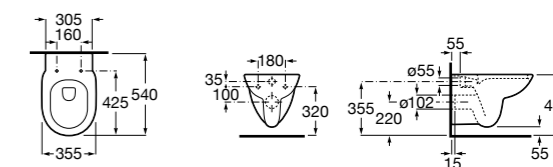

Debba Round ®

346998000 Подвесная чаша Rimless с горизонтальным выпуском. Для установки выберите систему инсталляции Роса для подвесных унитазов.

801B2200B Сиденье и крышка с механизмом «мягкое закрывание» для унитаза. Материал SUPRALIT®.

801B2000B Сиденье и крышка с креплениями из нержавеющей стали для унитаза. Материал SUPRALIT®.