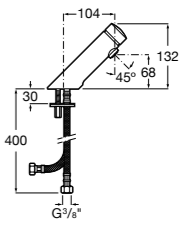

Atlas-E

1. **5A5690C00** Электронный кран для раковины с высоким изливом для подвода одной воды. Сенсор приближения. Питание от четырех щелочных батареек 1,5V LRG (AA). Батарейки не включены в комплект.
2. **5A5790C00** Электронный кран для раковины с высоким изливом для подвода одной воды. Сенсор приближения. Питание от сети 230 V. Источник питания включен в комплект.

L20-E

1. **5A5609C00** Электронный кран для раковины для подвода одной воды. Ограничитель потока воды 5,7 л/мин, гибкая подводка. Питание от четырех щелочных батареек 1,5V LRG (AA). Батарейки не включены в комплект.
2. **5A5709C00** Электронный кран для раковины для подвода одной воды. Ограничитель потока воды 5,7 л/мин, гибкая подводка. Питание от сети 230 V. Источник питания включен в комплект.

Смесители для раковины / монтируемые на край раковины / порционно-нажимные

Loft-E

1. **5A4243C00** Электронный кран для раковины с высоким изливом для подвода одной воды. Сенсор приближения. Питание от четырех щелочных батареек 1,5V LRG (AA). Батарейки не включены в комплект.
2. **5A4343C00** Электронный кран для раковины с высоким изливом для подвода одной воды. Сенсор приближения. Питание от сети 230 V. Источник питания включен в комплект.

Instant

1. **5A3177C00** Смеситель для раковины с аэратором и гибкой подводкой. Ограничитель расхода 6 л/мин. Автоматическое закрытие через 15 секунд.

L70-E

1. **5A5C09C00** Электронный кран для раковины для подвода одной воды. Ограничитель потока воды 5 л/мин, гибкая подводка. Питание от четырех щелочных батареек 1,5V LRG (AA). Батарейки не включены в комплект.
2. **5A5D09C00** Электронный кран для раковины для подвода одной воды. Ограничитель потока воды 5 л/мин, гибкая подводка. Питание от сети 230 V. Источник питания включен в комплект.

Instant