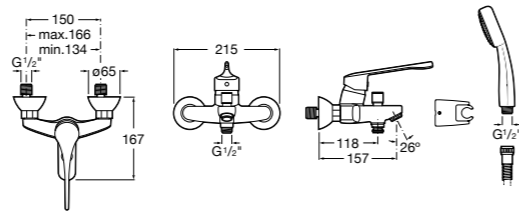

Доступность / настенные смесители / порционно-нажимные

Instant Care

5A7977C00 CARE - Самозакрывающийся смеситель для раковины.

Доступность / смесители для ванны-душа / монтируемые на стену

Victoria Pro

5A0123C02 PRO - Однорычажный смеситель для ванны и душа с автоматическим переключателем, ручной душ, гибкий шланг 1,70 м, регулируемый держатель для душа. Специальный рычаг для людей с ограниченными возможностями.