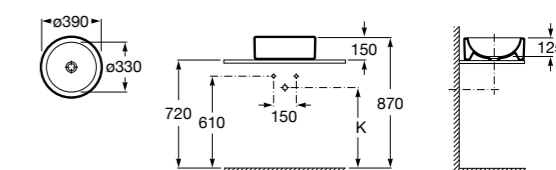

**The Gap Square**

3270ML000 Накладная керамическая раковина. Смеситель не входит в комплект.

**The Gap Round**

3270MJ000 Накладная керамическая раковина. Смеситель не входит в комплект.

**Terra**

32722D000 Накладная керамическая раковина. Смеситель не входит в комплект.