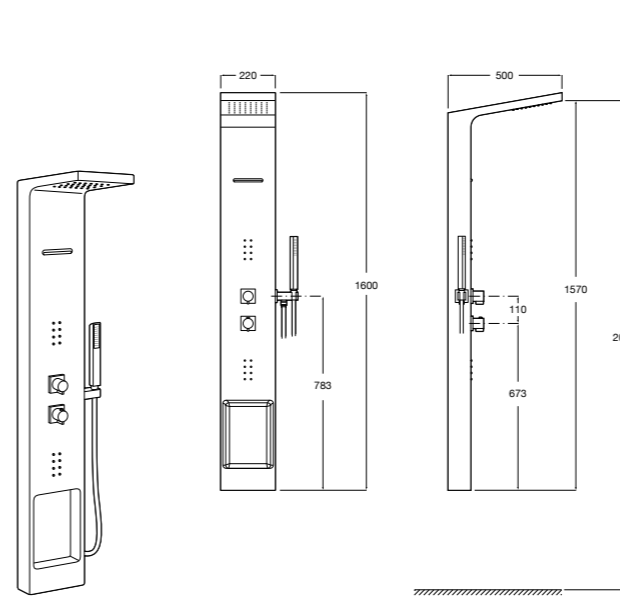

Aqualine Round 2 положения

1. **5A154AC00** ROUND - Встраиваемый переключатель (2 положения) для ванны или душа. Установка с Арт. 525166803.
   525166803 Скрытый монтажный блок для дивертора на 2 выхода 1/2".

Aqualine Square 3 положения

1. **5A194AC00** SQUARE - Встраиваемый переключатель (3 положения) для ванны или душа. Установка с Арт. 525166803.
   525166903 Скрытый монтажный блок для дивертора на 3 выхода 1/2".

Aqualine Soft 3 положения

1. **5A1B4AC00** SOFT - Встраиваемый переключатель (3 положения) для ванны или душа. Установка с Арт. 525166803.
   525166903 Скрытый монтажный блок для дивертора на 3 выхода 1/2".

Aqualine Round 3 положения

1. **5A184AC00** ROUND - Встраиваемый переключатель (3 положения) для ванны или душа. Установка с Арт. 525166803.
   525166903 Скрытый монтажный блок для дивертора на 3 выхода 1/2".

Aqualine Square

1. **5A094AC00** SQUARE - Встраиваемый запорный клапан. Установка с Арт. 525166703.
   525166703 Скрытый монтажный блок для запорного клапана на 1 выход 3/4".

Aqualine Soft

1. **5A0A4AC00** SOFT - Встраиваемый запорный клапан. Установка с Арт. 525166703.
   525166703 Скрытый монтажный блок для запорного клапана на 1 выход 3/4".

Aqualine Round

1. **5A084AC00** ROUND - Встраиваемый запорный клапан. Установка с Арт. 525166703.
   525166703 Скрытый монтажный блок для запорного клапана на 1 выход 3/4".

Настенная душевая панель с гидромассажем

Eternal

1. **5A978BC00** Гидромассажная панель из материала SURFEX®.