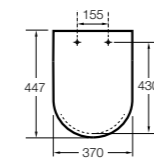

The Gap Comfort

- 801472..4** Сиденье и крышка с механизмом «мягкое закрытие» для унитаза.
- 801470..4** Сиденье и крышка для унитаза.

The Gap Square

- 801470..4** Сиденье и крышка для унитаза.
- 801472..4** Сиденье и крышка с механизмом «мягкое закрытие» для унитаза.