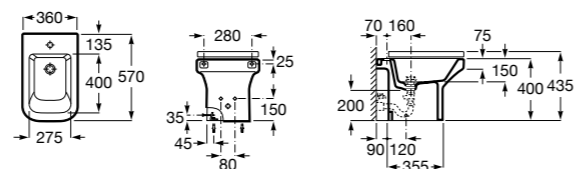

Meridian

355244000 Биде без крышки. Включает: установочный комплект. Смеситель не входит в комплект.

8062A2..B Крышка для биде с механизмом «мягкое закрывание». Материал SUPRALIT®. ©

8062A0..B Крышка для биде с креплениями из нержавеющей стали. Материал SUPRALIT®. ©

Dama

357784000 Биде без крышки. Смеситель не входит в комплект.

806782004 Крышка для биде с механизмом «мягкое закрывание».

806780004 Крышка для биде.