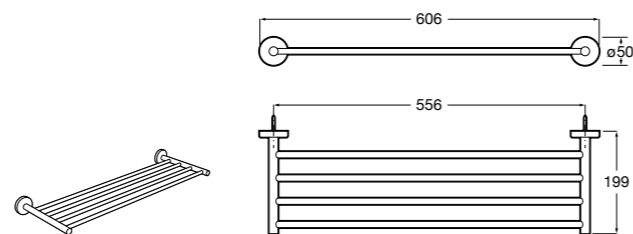

Compas

1. 817361001 Решетка для полотенец.

Размеры в мм