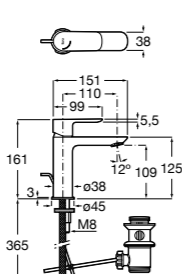

Cala ®

1. **5A306EC00** Смеситель для раковины с донным клапаном и гибкой подводкой. Cold start.