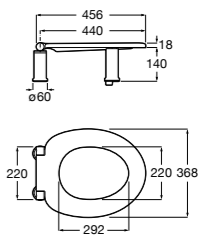

Сиденье на ножках

Access Comfort

1. **801B60001** Детские сиденья для унитаза и сиденье на ножках.

Сиденья и крышки для унитазов, снятых с производства

America

1. **801492..4** Сиденье и крышка с механизмом «мягкое закрытие» для унитаза.
2. **801492M14** Сиденье и крышка с механизмом «мягкое закрытие» для унитаза.
3. **801490..4** Сиденье и крышка для унитаза.
4. **801490M14** Сиденье и крышка для унитаза.