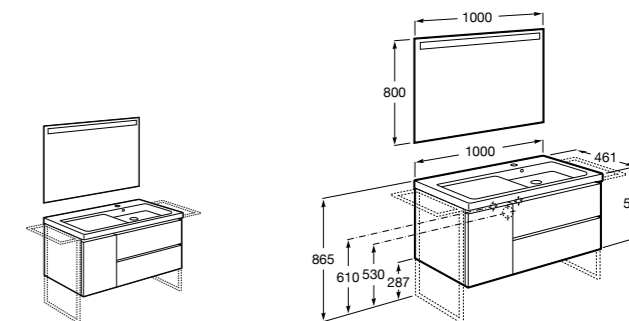

Domi раковина справа

В цвете белый глянец модуль и раковина заказываются отдельно.

857627806 Модуль для раковины справа.

3270ME004 Раковина The Gap Plus правая.

ZRU9302809 Зеркало The Gap Original 1000.

851548XXX Комплект. Включает в себя: мебельный модуль и раковину.

851541XXX Готовое решение. Включает в себя: мебельный модуль, раковину и зеркало Eidos.

Дополнительно:

816830485 Каркас без полотенцедержателя (1 шт.).

816831485 Каркас с полотенцедержателем (1 шт.).