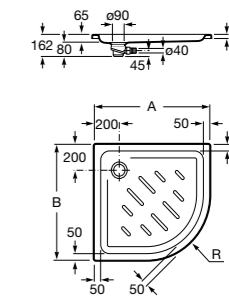

Керамические душевые поддоны

Malta Walk-In

Керамический душевой поддон с противоскользящим покрытием и с платформой венге.

373524000

**Malta**

Керамический душевой поддон.

	A	B	C	D
373516000	1200	800	65	180
373517000	1000	800	65	180
373505000	1200	750	65	175
373506000	1000	750	65	170
37450C000	1200	700	65	175
37450D000	1000	700	65	170
37450E000	900	700	65	170
373513000	1200	700	80	175
373512000	1000	700	80	170
373519000	900	700	80	170