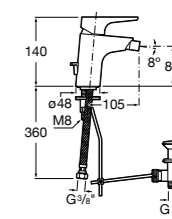

Atlas

5A6090C00 Смеситель для биде с регулятором направления потока, донным клапаном и гибкой подводкой.