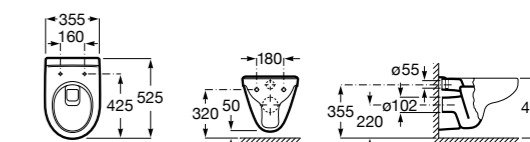

Victoria

34630300R Подвесная чаша с горизонтальным выпуском. Для установки выберите систему инсталляции Роса для подвесных унитазов.

801B62..B Сиденье и крышка с механизмом «мягкое закрывание» для унитаза. Материал SUPRALIT®.

801B60..B Сиденье и крышка с креплениями из нержавеющей стали для унитаза. Материал SUPRALIT®.

801B66..B Сиденье и крышка с креплениями из пластика. Материал SUPRALIT®.

ZRU8013900 Сиденье и крышка с креплениями из нержавеющей стали для унитаза.

ZRU8013920 Сиденье и крышка с механизмом «мягкое закрывание» и быстрого снятия для унитаза.

801392001 Сиденье и крышка для унитаза.