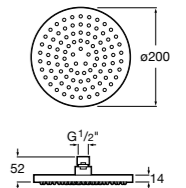

Rainsense

5B2950C00 Круглая душевая насадка. Хромированная нержавеющая сталь. Кронштейн покупается отдельно.
5B2150C00 Круглая душевая насадка. Хромированный ABS-пластик. Кронштейн покупается отдельно.