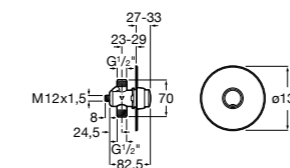

Avant

5A9079C00 Встраиваемый смывной кран для писсуара.