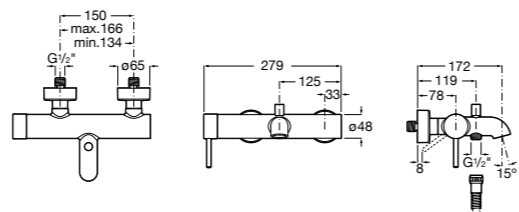

Naia

5A0296C00 Монтируемый на стену смеситель для ванны-душа с автоматическим переключателем потока.

5A0296..0 Монтируемый на стену смеситель для ванны-душа с автоматическим переключателем потока. Покрытие Everlux