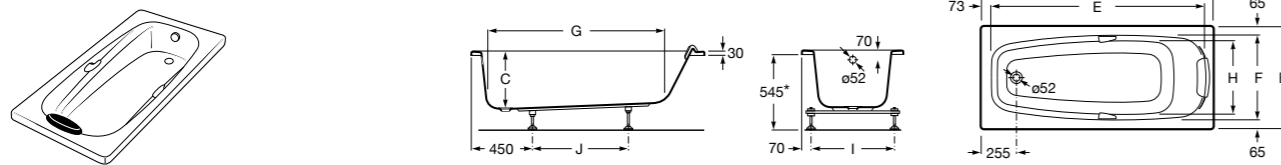

Sureste-N

Прямоугольная акриловая ванна с гидромассажем Total и набором для слива.

	A	B	C	E	F	G	H	I	J	Объем, л
248044001	1700	750	420	1540	620	1155	530	610	700	218
248042001	1700	700	420	1540	570	1155	465	560	700	198
248043001	1600	750	420	1440	620	1055	530	610	600	202
248041001	1600	700	420	1440	570	1055	465	560	600	183

Прямоугольная акриловая ванна с гидромассажем Tonis и набором для слива.

	A	B	C	E	F	G	H	I	J	Объем, л
248040001	1700	750	420	1540	620	1155	530	610	700	218
248038001	1700	700	420	1540	570	1155	465	560	700	198
248039001	1600	750	420	1440	620	1055	530	610	600	202
248037001	1600	700	420	1440	570	1055	465	560	600	183
248036001	1500	700	400	1340	570	965	465	560	500	160
248035001	1400	700	400	1240	570	865	465	560	400	145

Прямоугольная акриловая ванна с ручками.

	A	B	C	E	F	G	H	I	J	Объем, л
248001001	1700	750	420	1540	620	1155	530	610	700	218
248002001	1600	750	420	1440	620	1055	530	610	600	202
248006001	1400	700	400	1240	570	865	465	560	400	145

Размеры в мм