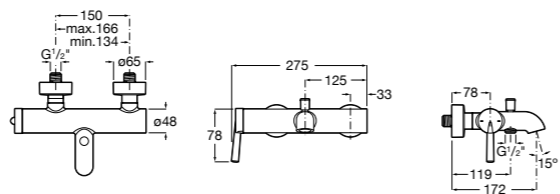

L90

5A0D01C00 Монтируемый на стену смеситель для ванны-душа с автоматическим переключателем потока.