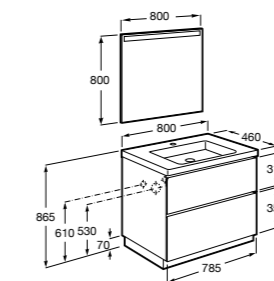

851430XXX ПАК - Комплект мебели, раковины и зеркала Eidos. Ножки и смеситель не входят в комплект. Встроенная розетка. Модуль дополнительно обработан защитой от влаги.

816824339 Комплект из 2-х ножек.

**Anima**