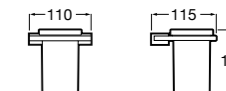

Аксессуары / настенные диспенсеры

Tempo

817037001 Настенный диспенсер. Хром.
817037022 Настенный диспенсер. Покрытие Everlux титановый черный.

Twin

816703001 Настенный диспенсер. Крепление на болты или клей.

Carmen

817006001 Настенный диспенсер.

Victoria

816677001 Настенный диспенсер. Крепление на болты или клей.

Superinox

817301002 Настенный диспенсер.

Victoria

816678001 Настенный диспенсер. Крепление на болты или клей.

Nuova

816522001 Настенный диспенсер.

Onda ©

3870ZC000 Настенный диспенсер.

Hotel's

816722001 Настенный диспенсер.

Compas

817433001 Настенный диспенсер.

Rubik

816842001 Настенный диспенсер. Хром. Крепление на болты или клей.
816842024 Настенный диспенсер. Черный цвет. Крепление на болты или клей. ©

Cubica

816828001 Настенный диспенсер.

Размеры в мм

Classica

816817001 Настенный диспенсер.

Onda ©

3870ZK000 Стакан на столешницу.

Аксессуары / стаканы на столешницу

Tempo

817022001 Стакан на столешницу с подстаканником. Хром.
817022022 Стакан на столешницу с подстаканником. Покрытие Everlux титановый черный.

Ice

816860012 Стакан на столешницу. Черный цвет.
816860009 Стакан на столешницу. Белый цвет.
816860013 Стакан на столешницу. Синий цвет.

Аксессуары / настенные стаканы

Nuova

816531001 Стакан на столешницу.

Tempo

817021001 Настенный стакан. Хром.
817021022 Настенный стакан. Покрытие Everlux титановый черный.

Hotel's

816388001 Стакан на столешницу.

Carmen

817007001 Настенный стакан.

Rubik

816844001 Стакан на столешницу. Хром.
816844024 Стакан на столешницу. Черный цвет. ©

Nuova

816523001 Настенный стакан.

Twin

816706001 Стакан на столешницу.

Hotel's

816723001 Настенный стакан, крепления в комплекте.

Размеры в мм