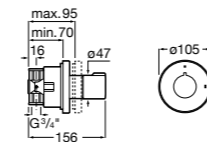

Aqualine Round

1. **5A084AC00** ROUND - Встраиваемый запорный клапан. Установка с Арт. 525166703.
   525166703 Скрытый монтажный блок для запорного клапана на 1 выход 3/4".