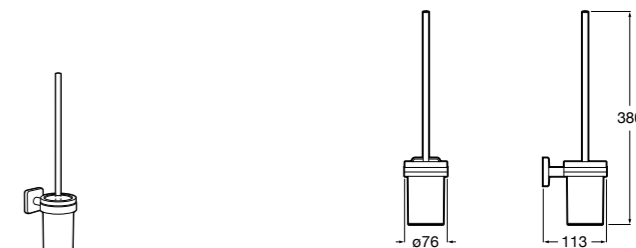

Размеры в мм

Victoria
816666001 Настенный держатель для щетки. Крепление на болты или клей.

Victoria
816667001 Настенный держатель для щетки. Крепление на болты или клей.

Onda
3870ZE000 Настенный держатель для щетки.