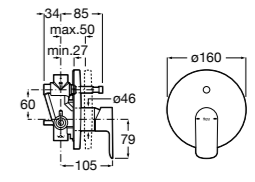

RocaBox Universal

- **525869403** RocaBox - Универсальный монтажный блок для встраиваемых смесителей. Установка с монтируемым на стену термостатом или смесителем для ванны или душа. Смеситель не входит в комплект.
- **525564303** Набор для удлинения на 20 мм. Подходит для удлинения встраиваемого механизма с максимальной глубиной 95 мм, с последующим удлинением до 115 мм.
- **525564600** ROUND - Набор круглой формы для внешнего удлинения встраиваемого механизма на 20 мм. Подходит для встраиваемого механизма с максимальной глубиной 50 мм, с последующим удлинением до 70 мм.
- **525564700** SQUARE - Набор для внешнего удлинения встраиваемого механизма на 20 мм. Подходит для встраиваемого механизма с максимальной глубиной 50 мм, с последующим удлинением до 70 мм.

Смесители для ванны и душа / встраиваемые (с внутренней частью в комплекте)

Atlas

5A0690C00 Встраиваемый смеситель для ванны-душа с переключателем потока.

Malva

5A063BC00 Встраиваемый смеситель для ванны-душа с переключателем потока.

Monodin-N

5A0698C00 Встраиваемый смеситель для ванны-душа с переключателем потока.

Размеры в мм

Cala

5A066EC00 Встраиваемый смеситель для ванны-душа с переключателем потока.

L20

5A0A09C00 Встраиваемый смеситель для ванны-душа с переключателем потока.

Alfa

5A0A25C00 Встраиваемый смеситель для ванны-душа с переключателем потока.

Victoria

5A0625C00 Встраиваемый смеситель для ванны-душа с переключателем потока.

Смесители для ванны и душа / монтаж на бортик

Insignia

5A093AC00 Монтируемый на край ванны двухвентильный смеситель для ванны-душа с изливом 197 мм, с душевой лейкой и гибким шлангом.

Размеры в мм