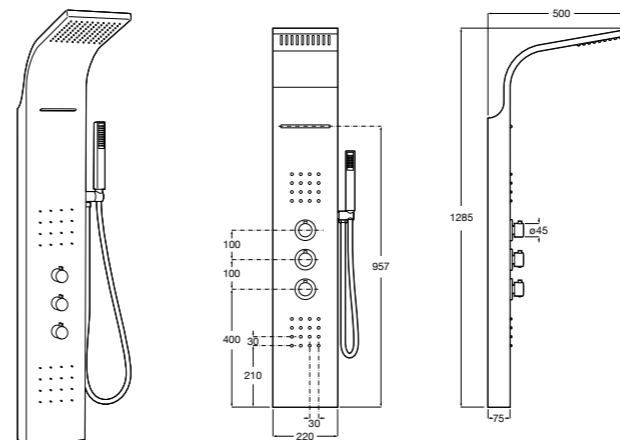

Душевые стойки / смеситель-термостат

Evolution

1. **5A9B8BC00** Гидромассажная панель с каскадным режимом.
   525994103 Дополнительный монтажный комплект для угловой установки панели Evolution.
   5B4863TP0 Полочка. Для установки с гидромассажной душевой панелью Essential или Evolution.