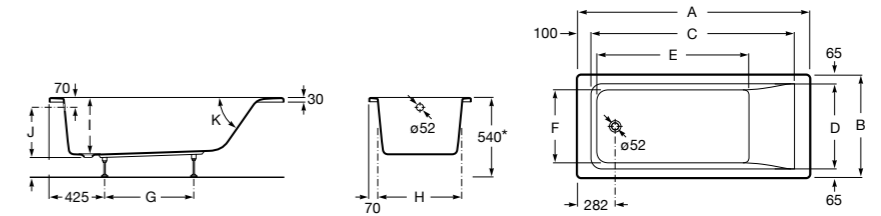

Размеры в мм

**Easy**

Прямоугольная акриловая ванна с гидромассажем Tonis.

	A	B	C	D	E	F	G	H	I	J	K	Объем, л
248155001	1700	750	1418	618	1110	540	650	309	420	341	55°	197
248156001	1700	700	1418	568	1110	490	490	284	420	341	55°	180
248171001	1600	750	1318	618	1010	540	650	309	420	341	55°	183
248157001	1600	700	1318	568	1010	490	490	284	420	341	55°	167
248172001	1500	700	1218	568	910	490	470	284	400	341	62°	161
248173001	1400	700	1118	568	810	490	470	284	400	341	62°	146