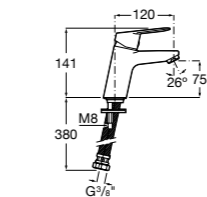

Alfa ®

1. **5A3L25C00** Смеситель для раковины, гладкий корпус, с гибкой подводкой. Cold start.