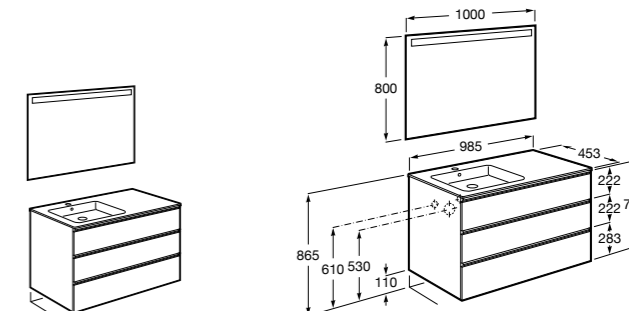

The Gap раковина слева

851491XXX UNIK - Комплект мебели с 3 ящиками и раковины.

851522XXX PACK - Комплект мебели и раковины. Сифон в комплекте. Ножки и смеситель не входят в комплект.

816827339 Набор из 4 ножек 110 мм для мебели UNIK с 3 ящиками.

816827458 Набор из 4 ножек 110 мм для мебели UNIK с 3 ящиками.