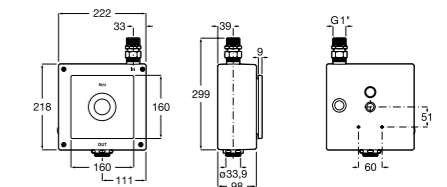

Краны для унитазов / встраиваемые краны / электронные

Sentronic-R

5A9102C00 Электронный смывной кран для унитаза. Слив с регулировкой 6 л или 3 л.