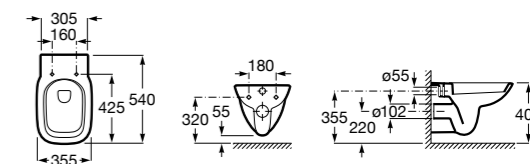

Debba Square

34699L00Y Подвесная чаша Rimless с горизонтальным выпуском.

8019D2003 Сиденье и крышка тонкие с механизмом «мягкое закрывание» и быстрого снятия для унитаза.

ZRU9302826 Сиденье и крышка с механизмом «мягкое закрывание» и быстрого снятия для унитаза.