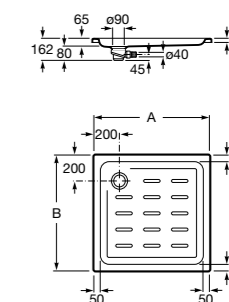

Terran

Ультралюсший душевой поддон, материал STONEX®. Противоскользящая поверхность с текстурой под камень. Включает слив gran saudal. Сифон и решетка в комплекте.

	A	B	C
AP1017D057801..0	2000	1400	33,5
AP10164057801..0	1600	1400	31,6
AP1017D03E801..0	2000	1000	31
AP1017083E801..0	1800	1000	31
AP1016403E801..0	1600	1000	31
AP1015783E801..0	1400	1000	31
AP1014B03E801..0	1200	1000	31
AP10170838401..0	1800	900	31
AP10164038401..0	1600	900	31
AP10157838401..0	1400	900	31
AP1014B038401..0	1200	900	28
AP1013E838401..0	1000	900	26
AP10170832001..0	1800	800	31
AP10164032001..0	1600	800	31
AP10157832001..0	1400	800	31
AP1014B032001..0	1200	800	28
AP1013E832001..0	1000	800	26
AP1017082EE01..0	1800	750	31
AP1016402EE01..0	1600	750	31
AP1015782EE01..0	1400	750	31
AP1014B02EE01..0	1200	750	28
AP1013E82EE01..0	1000	750	26
AP1017082BC01..0	1800	700	31
AP1016402BC01..0	1600	700	31
AP1015782BC01..0	1400	700	31
AP1014B02BC01..0	1200	700	28
PO13E82BC01..0	1000	700	26

Terran (с рамкой)

Ультралюсший душевой поддон, материал STONEX®, с рамкой.

	A	B	C
P10270838441..0	1800	900	41
P10264038441..0	1600	900	41
P10257838441..0	1400	900	41
P1024B038441..0	1200	900	38
P1023E838441..0	1000	900	36
P10270832041..0	1800	800	41
P10264032041..0	1600	800	41
P10257832041..0	1400	800	41
P1024B032041..0	1200	800	38
P1023E832041..0	1000	800	36
P1027082EE41..0	1800	750	41
P1026402EE41..0	1600	750	41
P1025782EE41..0	1400	750	41
P1024B02EE41..0	1200	750	38
P1023E82EE41..0	1000	750	36
P1027082BC41..0	1800	700	41
P1026402BC41..0	1600	700	41
P1025782BC41..0	1400	700	41
P1024B02BC41..0	1200	700	38
P1023E82BC41..0	1000	700	36

Terran

Ультралюсший душевой поддон, материал STONEX®. Противоскользящая поверхность с текстурой под камень. Включает слив gran saudal.