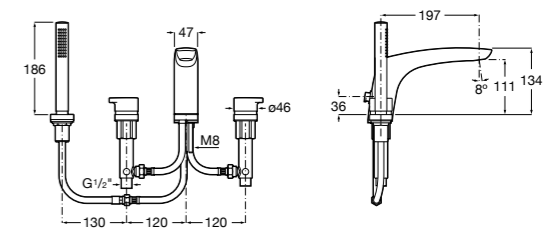

Alfa

5A0A25C00 Встраиваемый смеситель для ванны-душа с переключателем потока.

Victoria

5A0625C00 Встраиваемый смеситель для ванны-душа с переключателем потока.

Смесители для ванны и душа / монтаж на бортик