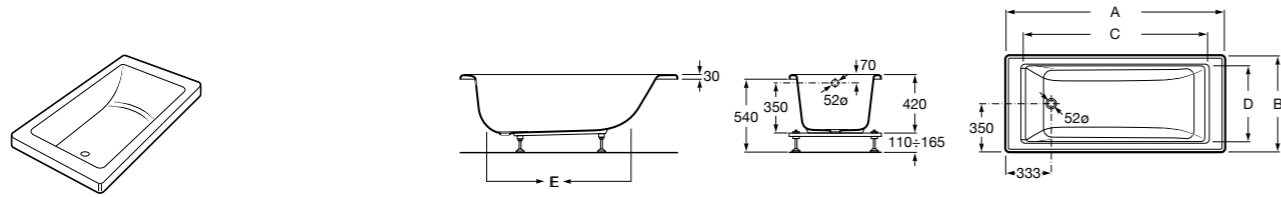

Vythos

Прямоугольная акриловая ванна с гидромассажем Total и набором для слива.

	A	B	C	D	E	Объем, л
248059001	1700	700	1450	560	1185	185
248058001	1600	700	1350	560	1085	170

Прямоугольная акриловая ванна с гидромассажем Tonis и набором для слива.

	A	B	C	D	E	Объем, л
248056001	1700	700	1450	560	1185	185
248055001	1600	700	1350	560	1085	170

Прямоугольная акриловая ванна.

	A	B	C	D	E	Объем, л
247844000	1700	700	1450	560	1185	185
247942000	1600	700	1350	560	1085	170

Подголовник (белый).

291066000