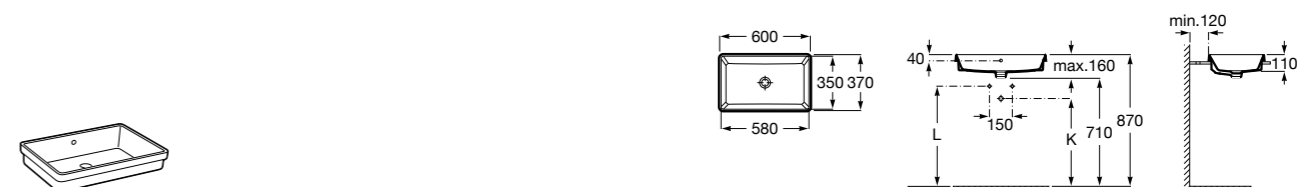

**The Gap Square ®**

3270YA000 Раковина керамическая врезная. Смеситель не входит в комплект.

**The Gap Square ®**

3270Y8000 Раковина керамическая врезная. Смеситель не входит в комплект.

Размеры в мм

**Meridian**