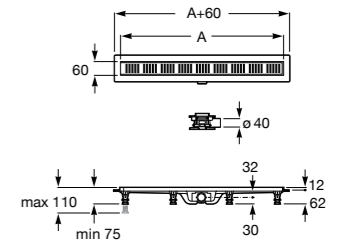

Malta

Керамический душевой поддон.

	A	B	C	D
373516000	1200	800	65	180
373517000	1000	800	65	180
373505000	1200	750	65	175
373506000	1000	750	65	170
37450C000	1200	700	65	175
37450D000	1000	700	65	170
37450E000	900	700	65	170
373513000	1200	700	80	175
373512000	1000	700	80	170
373519000	900	700	80	170

Malta

Угловой керамический душевой поддон.

	A	B	Rad
37450A000	1000	1000	504
37450B000	900	900	504

Italia

Прямоугольный керамический душевой поддон.

	A	B	C	D
3740HP000	1200	800	80	170
3740HS000	1000	800	80	170
3740HG000	1400	700	80	170
3740HR000	1200	700	80	170
3740HT000	1000	700	80	170
3740HU000	900	720	80	170

Italia

Угловой керамический душевой поддон.

	A	B	C	D	Rad
3740HL000	900	900	80	625	550
3740HM000	800	800	80	525	550

Italia

Квадратный керамический душевой поддон.

	A	B
3740NH000	900	900
3740NJ000	800	800
3740NK000	700	700

Сливы для керамических душевых поддонов

Сливы ультраплоские

27L026000	высота: 60 мм
27L018000	высота: 80 мм

Сливы

506404400	Слив Ø 90 для душевых поддонов.
P0005900R	Слив Ø 65 для душевых поддонов.
506404500	Слив Ø 52 для душевых поддонов.

Сливные системы In-Drain

In-Drain Channel

IN-DRAIN CHANNEL - Сливной комплект с прокладкой из геотекстиля.

	A	B
276091000	950 x 50	990
276153000	850 x 50	890
276090000	750 x 50	790
276089000	650 x 50	690

In-Drain X3

IN-DRAIN X3 - Сливной комплект с прокладкой из геотекстиля. Реверсивная керамическая панель (не входит в комплект).

	A	B
276131000	950 x 50	990
276130000	850 x 50	890
276129000	750 x 50	790
276128000	650 x 50	690

Plate X1

PLATE X1 - Крышка сливного отверстия, совместима с In-Drain Channel.

	A	B
276095000	950 x 50	990
276155000	850 x 50	890
276094000	750 x 50	790
276093000	650 x 50	690

Plate X2

PLATE X2 - Крышка с решёткой для сливного отверстия, совместима с In-Drain Channel.