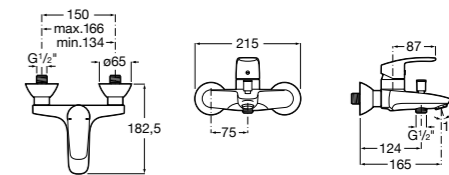

Malva

5A023BC0M Монтируемый на стену смеситель для ванны-душа с автоматическим переключателем потока.