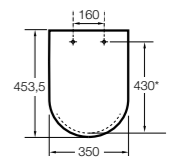

The Gap Comfort

- 801472..4** Сиденье и крышка с механизмом «мягкое закрытие» для унитаза.
- 801470..4** Сиденье и крышка для унитаза.

The Gap Square

- 801470..4** Сиденье и крышка для унитаза.
- 801472..4** Сиденье и крышка с механизмом «мягкое закрытие» для унитаза.