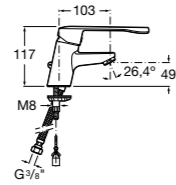

Доступность / смесители, монтируемые на край раковины

Victoria Pro

5A3123C00 PRO - Однорычажный смеситель для раковины с локтевым рычагом управления для людей с ограниченными возможностями, крючком для цепочки и гибкой подводкой.