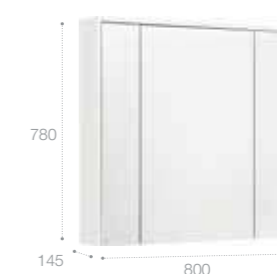

Зеркальный шкаф

Светодиодная подсветка сверху, блок с розеткой и выключателем-кнопкой с диммером (расположен внутри зеркального шкафа сверху)

Стр. 252

Арт. ZRU9302970 80 см, белый глянец/антрацит
Арт. ZRU9303009 80 см, бетон/белый матовый