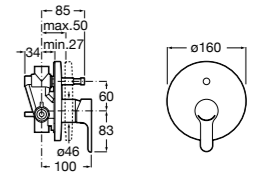

Cala

5A066EC00 Встраиваемый смеситель для ванны-душа с переключателем потока.