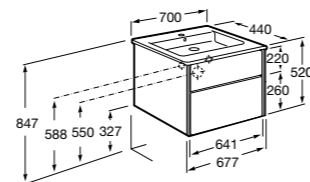

Ronda

1. **ZRU9303003** Мебельный модуль бетон/белый матовый.
   ZRU9302964 Мебельный модуль белый глянец/антрацит.
   327471000 Раковина The Gap Original 700.