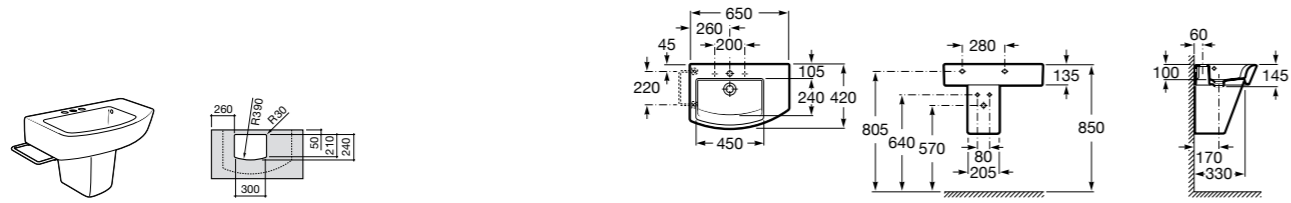

Hall

327620000 Настенная или накладная керамическая раковина. Смеситель не входит в комплект.