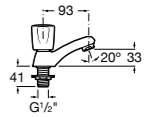

Brava

1. **5A4230C00** Кран для раковины (синий указатель).
   5A4330C00 Кран для раковины (красный указатель).