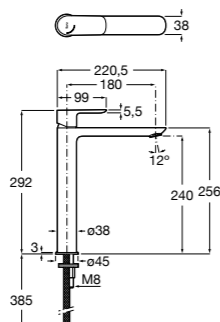

Cala ©

5A346EC00 Смеситель для раковины с высоким изливом, гладкий корпус, с гибкой подводкой. Cold start.