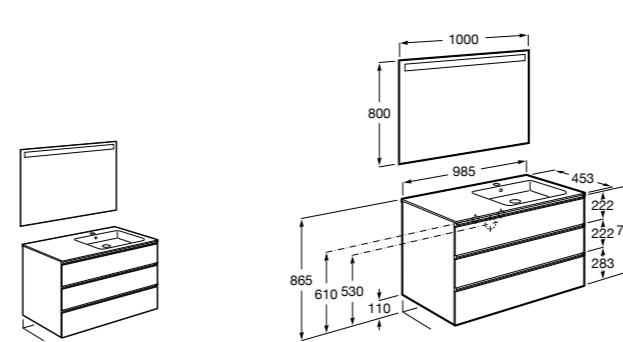

851543XXX Готовое решение. Включает в себя: мебельный модуль, раковину и зеркало Eidos.

Дополнительно:

816830485 Каркас без полотенцедержателя (1 шт.).

816831485 Каркас с полотенцедержателем (1 шт.).

**The Gap раковина справа**