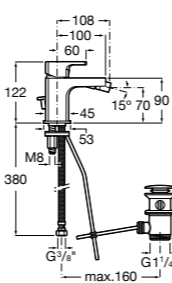

L90

5A6301C00 Смеситель для биде с рычагом сбоку, регулятором направления потока, донным клапаном и гибкой подводкой. Cold start.