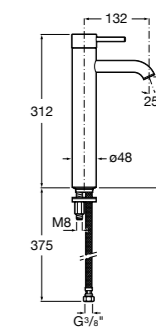

Lanta

5A3411C00 Смеситель для раковины с высоким изливом, гладкий корпус, с донным клапаном с системой click-clack и гибкой подводкой. Cold start.