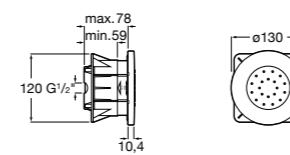

Fit

5B6661C00 Антивандальная душевая насадка.

Душевые форсунки

Форсунка Square

5B3778C00 SQUARE - Душевая форсунка с изменяемым углом потока. Хром.

Форсунка Round

5B3878C00 ROUND - Душевая форсунка с изменяемым углом потока. Хром.