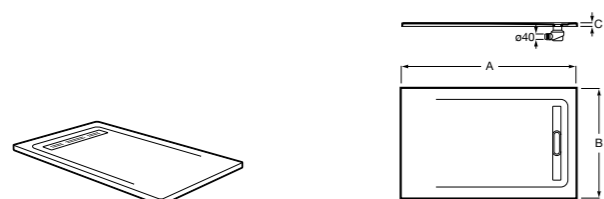

Aquos

Ультралпоский душевой поддон, материал STONEX®. Противоскользящая поверхность с текстурой под камень. Включает слив с высокой пропускной способностью. Возможен заказ с крышкой для сливного отверстия из материала Stonex® или с металлической решеткой.

	A	B	C
AP6017D03E801..0	2000	1000	35
AP6017083E801..0	1800	1000	33
AP6016403E801..0	1600	1000	31
AP6015783E801..0	1400	1000	31
AP6014B03E801..0	1200	1000	28
AP6017D038401..0	2000	900	35
AP60170838401..0	1800	900	33
AP60164038401..0	1600	900	31
AP60157838401..0	1400	900	31
AP6014B038401..0	1200	900	28
AP6013E838401..0	1000	900	28
AP6017D032001..0	2000	800	35
AP60170832001..0	1800	800	33
AP60164032001..0	1600	800	31
AP60157832001..0	1400	800	31
AP6014B032001..0	1200	800	28
AP6013E832001..0	1000	800	28
AP6017D02BC01..0	2000	700	35
AP6017082BC01..0	1800	700	33
AP6016402BC01..0	1600	700	31
AP6015782BC01..0	1400	700	31
AP6014B02BC01..0	1200	700	28
AP6013E82BC01..0	1000	700	28

Крышка Aquos

Крышка для сливного отверстия из материала STONEX® для душевого поддона Aquos (см. информацию о совместимости).

	Ширина поддона
276358..0	1000
276357..0	900
276356..0	800
276355..0	700

Решетка Aquos

Решетка металлическая для сливного отверстия для душевого поддона Aquos (см. информацию о совместимости).

	Ширина поддона
276362000	1000
276361000	900
276360000	800
276359000	700

Размеры в мм