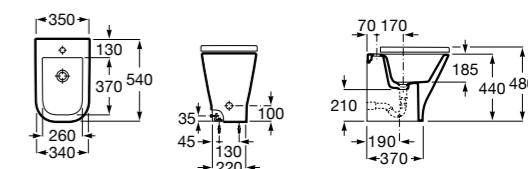

The Gap Square

35747C000 Биде приставное к стене, без крышки. Смеситель не входит в комплект.

806472004 Крышка для биде с механизмом «мягкое закрывание».

806470004 Крышка для биде.