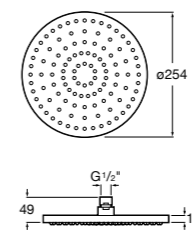

Rainsense

5B2250C00 Круглая душевая насадка. Хромированный ABS-пластик. Кронштейн покупается отдельно.