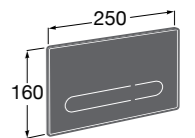

EP-1 Dual Electronica ©

890104008 EP1 - Двойной смыв, электронная, отделка стекло. Автоматический или ручной смыв. Настраиваемая цветная подсветка. Совместима со всеми системами инсталляций Роса. Бесконтактный смыв с помощью датчика присутствия. Подходит для установки в частных и общественных местах.