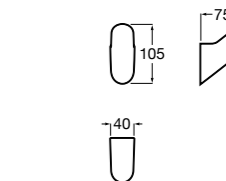

Compas

817431001 Крючок.