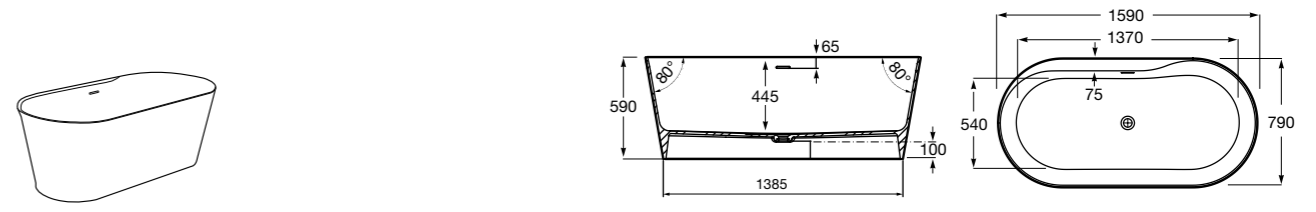

Raina

248466000 Свободностоящая ванна STONEX®, объем 318 л. Интегрированный слив-перелив, донный клапан с системой click-clack.