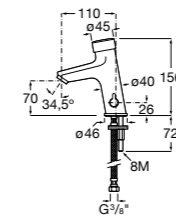

Fluent

1. **5A3B24C00** Смеситель для раковины с аэратором и гибкой подводкой. Ограничитель расхода 2 л/мин.