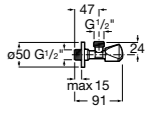

Be Fresh One

5B9D30C00 Комплект гигиенического душа. Включает: душевую лейку, настенный держатель с предохранительным клапаном и металлический гибкий шланг.

Be Fresh Go

5B9230C00 Комплект гигиенического душа. Включает: душевую лейку, настенный держатель с предохранительным клапаном и металлический гибкий шланг.

Be Fresh One

5B9M30C00 Комплект гигиенического душа (1 режим). Включает: душевую лейку, настенный держатель с предохранительным клапаном, угловой запорный кран и металлический гибкий шланг.

Be Fresh One

5B9N30C00 Комплект гигиенического душа (2 выхода). Включает: душевую лейку, настенный держатель с предохранительным клапаном и металлический гибкий шланг.

Be Fresh Go

5B9130C00 Комплект гигиенического душа. Включает: душевую лейку, настенный пластиковый держатель и металлический гибкий шланг.

5B9130B00 Комплект гигиенического душа. Включает: душевую лейку, настенный пластиковый держатель и пластиковый гибкий шланг. Белый.

5B9130..0 Комплект гигиенического душа. Включает: душевую лейку, настенный пластиковый держатель и металлический гибкий шланг. Покрытие Everlux.

Вентили

Brava

5A8030C00 Угловой вентиль для стиральной и посудомоечной машин.

Carmen

5A154BC00 Встраиваемый вентиль.

Loft

5A1543C00 Встраиваемый вентиль. 1/2". F-указатель (холодная).

5A1843C00 Встраиваемый вентиль. 1/2". C-указатель (горячая).

Loft

5A1643C00 Встраиваемый вентиль. 3/4". F-указатель (холодная).

5A1943C00 Встраиваемый вентиль. 3/4". C-указатель (горячая).

Brava

5A1530C00 Встраиваемый вентиль. 1/2". Синий указатель (холодная).

5A0530C00 Встраиваемый вентиль. 1/2". Красный указатель (горячая).

Brava

5A1630C00 Встраиваемый вентиль. 3/4". Синий указатель (холодная).