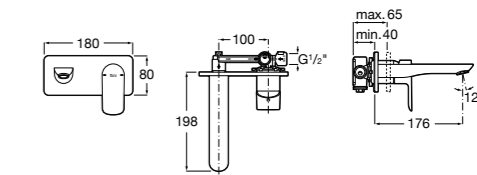

Cala ©

5A356EC00 Встраиваемый смеситель для раковины.

525220603 Универсальный монтажный блок для встраиваемого смесителя для раковины.