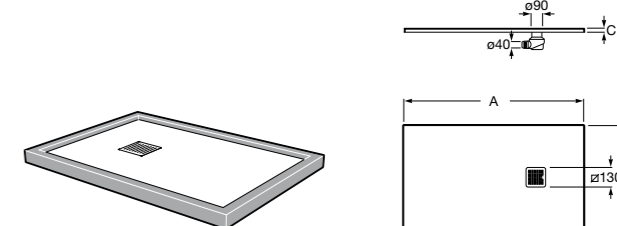

Terran (с рамкой)

Ультралпоский душевой поддон, материал STONEX®, с рамкой.

	A	B	C
До 1800 x 900 x 41	1800	900	41
До 1600 x 900 x 41	1600	900	41
До 1400 x 900 x 41	1400	900	41
До 1200 x 900 x 38	1200	900	38
До 1000 x 900 x 36	1000	900	36
До 1800 x 800 x 41	1800	800	41
До 1600 x 800 x 41	1600	800	41
До 1400 x 800 x 41	1400	800	41
До 1200 x 800 x 38	1200	800	38
До 1000 x 800 x 36	1000	800	36
До 1800 x 750 x 41	1800	750	41
До 1600 x 750 x 41	1600	750	41
До 1400 x 750 x 41	1400	750	41
До 1200 x 750 x 38	1200	750	38
До 1000 x 750 x 36	1000	750	36
До 1800 x 700 x 41	1800	700	41
До 1600 x 700 x 41	1600	700	41
До 1400 x 700 x 41	1400	700	41
До 1200 x 700 x 38	1200	700	38
До 1000 x 700 x 36	1000	700	36

Размеры в мм