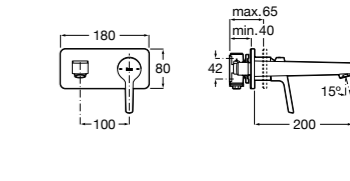

Malva ©

5A3L3BC00 Встраиваемый смеситель для раковины.

525220603 Универсальный монтажный блок для встраиваемого смесителя для раковины.