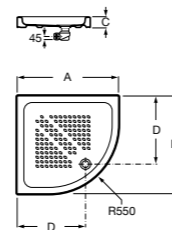

Malta

Керамический душевой поддон.

	A	B	C	D
373516000	1200	800	65	180
373517000	1000	800	65	180
373505000	1200	750	65	175
373506000	1000	750	65	170
37450C000	1200	700	65	175
37450D000	1000	700	65	170
37450E000	900	700	65	170
373513000	1200	700	80	175
373512000	1000	700	80	170
373519000	900	700	80	170

Malta

Угловой керамический душевой поддон.

	A	B	Rad
37450A000	1000	1000	504
37450B000	900	900	504

Italia

Прямоугольный керамический душевой поддон.

	A	B	C	D
3740HP000	1200	800	80	170
3740HS000	1000	800	80	170
3740HG000	1400	700	80	170
3740HR000	1200	700	80	170
3740HT000	1000	700	80	170
3740HU000	900	720	80	170

Italia

Угловой керамический душевой поддон.

	A	B	C	D	Rad
3740HL000	900	900	80	625	550
3740HM000	800	800	80	525	550

Italia

Квадратный керамический душевой поддон.

	A	B
3740NH000	900	900
3740NJ000	800	800
3740NK000	700	700

Сливы для керамических душевых поддонов

Сливы ультраплоские

27L026000	высота: 60 мм
27L018000	высота: 80 мм

Сливы

506404400	Слив Ø 90 для душевых поддонов.
P0005900R	Слив Ø 65 для душевых поддонов.
506404500	Слив Ø 52 для душевых поддонов.

Сливные системы In-Drain

In-Drain Channel

IN-DRAIN CHANNEL - Сливной комплект с прокладкой из геотекстиля.

	A	B
276091000	950 x 50	990
276153000	850 x 50	890
276090000	750 x 50	790
276089000	650 x 50	690

In-Drain X3

IN-DRAIN X3 - Сливной комплект с прокладкой из геотекстиля. Реверсивная керамическая панель (не входит в комплект).

	A	B
276131000	950 x 50	990
276130000	850 x 50	890
276129000	750 x 50	790
276128000	650 x 50	690

Plate X1

PLATE X1 - Крышка сливного отверстия, совместима с In-Drain Channel.

	A	B
276095000	950 x 50	990
276155000	850 x 50	890
276094000	750 x 50	790
276093000	650 x 50	690

Plate X2

PLATE X2 - Крышка с решёткой для сливного отверстия, совместима с In-Drain Channel.