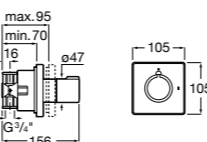

Aqualine Soft

1. **5A0A4AC00** SOFT - Встраиваемый запорный клапан. Установка с Арт. 525166703.
   525166703 Скрытый монтажный блок для запорного клапана на 1 выход 3/4".