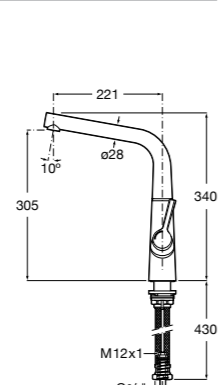

Syra

5A852AC00 Смеситель для кухни с поворотным изливом, выдвижным душем, аэратором и гибкой подводкой. Cold start.