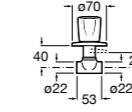

Brava

5A1930C00 Встраиваемый вентиль для сварки 22 мм. Синий указатель (холодная).

5A0930C00 Встраиваемый вентиль для сварки 22 мм. Красный указатель (горячая).