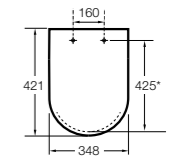

Debbia Square ©

1. **8019D200B** SQUARE - Сиденье и крышка с механизмом «мягкое закрытие» для унитаза. Материал SUPRALIT®.
2. **8019D000B** SQUARE - Сиденье и крышка с креплениями из нержавеющей стали для унитаза. Материал SUPRALIT®.

Inspira Square

1. **801532..B** SQUARE - Сиденье и крышка с механизмом «мягкое закрытие» для унитаза. Материал SUPRALIT®.

Debbia Round ©

1. **801B2200B** Сиденье и крышка с механизмом «мягкое закрытие» для унитаза. Материал SUPRALIT®.
2. **801B2000B** Сиденье и крышка с креплениями из нержавеющей стали для унитаза. Материал SUPRALIT®.

Inspira Round

1. **801522..B** ROUND - Сиденье и крышка с механизмом «мягкое закрытие» для унитаза. Материал SUPRALIT®.

Hall

1. **801620..4** Сиденье и крышка с креплениями из нержавеющей стали для укороченного унитаза.
2. **801622..4** Сиденье и крышка с механизмом «мягкое закрытие».

Inspira Round compacto

1. **80152C..B** ROUND - Сиденье и крышка с механизмом «мягкое закрытие» для унитаза-компакт. Материал SUPRALIT®.

Hall

1. **80162B..4** Сиденье и крышка с креплениями из нержавеющей стали для унитаза.
2. **80162C..4** Сиденье и крышка с механизмом «мягкое закрытие» для унитаза.

Meridian-N ©

1. **8012A2..B** Сиденье и крышка с механизмом «мягкое закрытие» для унитаза.
2. **8012A0..B** Сиденье и крышка с креплениями из нержавеющей стали для унитаза.

Happening infantil

1. **801116..4** Сиденье и крышка с механизмом «мягкое закрытие» для унитаза.

Meridian-N Compacto ©

1. **8012AC..B** Сиденье и крышка с креплениями из нержавеющей стали и механизмом «мягкое закрытие» для укороченного унитаза.
2. **8012AB..B** Сиденье и крышка с креплениями из нержавеющей стали для укороченного унитаза.

Meridian-N Comfort ©