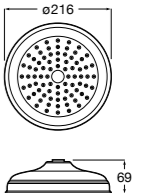

Rainsense

5B3350C00 Круглая душевая насадка. Хромированный ABS-пластик.