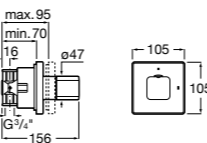

- 5A184AC00** ROUND - Встраиваемый переключатель (3 положения) для ванны или душа. Установка с Арт. 525166803.
525166903 Скрытый монтажный блок для дивертора на 3 выхода 1/2".

Aqualine Square

- 5A094AC00** SQUARE - Встраиваемый запорный клапан. Установка с Арт. 525166703.
525166703 Скрытый монтажный блок для запорного клапана на 1 выход 3/4".