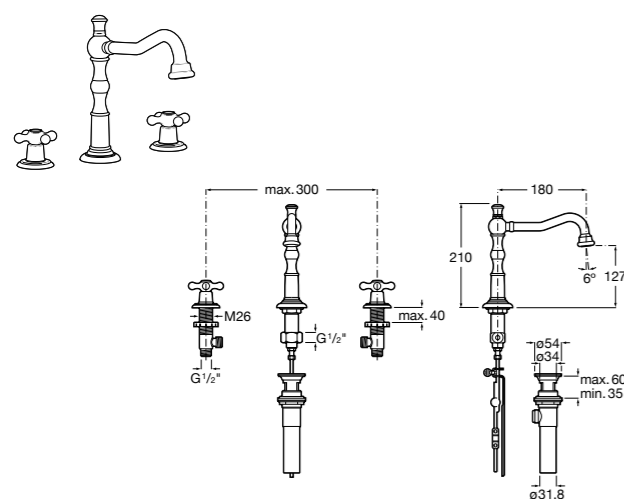

Carmen

5A444BC00 Монтируемый на раковину смеситель с центральным поворотным изливом, донным клапаном и гибкой подводкой.

Смесители для раковин / монтаж на бортик / высокий излив / однорычажные

Insignia

5A343AC00 Смеситель для раковины с высоким изливом, с донным клапаном и гибкой подводкой. Cold start.

Carmen

5A3A4BC00 Смеситель для раковины, гладкий корпус, с донным клапаном click-clack и гибкой подводкой.

5A3B4BC00 Смеситель для раковины, гладкий корпус, с гибкой подводкой.

Insignia

5A3A3AC00 Смеситель для раковины с высоким изливом, гладкий корпус, с донным клапаном с системой click-clack и гибкой подводкой. Cold start.

5A3C3A..0 Смеситель для раковины с высоким изливом, гладкий корпус, с гибкой подводкой. Cold start. Покрытие Everlux.

Brava

5A3130C00 Смеситель для раковины с держателем для цепочки и гибкой подводкой.

L90

5A3G01C00 Смеситель для раковины с высоким изливом, донным клапаном и гибкой подводкой, Cold start.

Pals ©

5A376DC00 Смеситель для раковины с высоким изливом, с ручкой-джойстиком, гладкий корпус, с донным клапаном с системой click-clack и гибкой подводкой.

Lanta

5A3411C00 Смеситель для раковины с высоким изливом, гладкий корпус, с донным клапаном с системой click-clack и гибкой подводкой. Cold start.

Naia

5A3496C00 Смеситель для раковины с высоким изливом, с донным клапаном и гибкой подводкой. Cold start.

Atlas

5A3790C0M Смеситель для раковины с высоким изливом, гладкий корпус, с гибкой подводкой.

5A3790C00 Смеситель для раковины с высоким изливом, гладкий корпус, с гибкой подводкой. Cold start.

Naia

5A3796C00 Смеситель для раковины, гладкий корпус, с высоким изливом, с донным клапаном с системой click-clack, гибкой подводкой. Cold start.

5A3B96..0 Смеситель для раковины, гладкий корпус, с высоким изливом, с гибкой подводкой. Cold start. Покрытие Everlux.

Malva

5A373BC0M Смеситель для раковины с высоким изливом, гладкий корпус, с гибкой подводкой.

5A373BC00 Смеситель для раковины, гладкий корпус, с высоким изливом, с гибкой подводкой. Cold start.