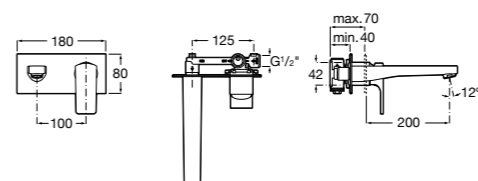

L90

5A3L20C00 Встраиваемый смеситель для раковины. Для установки вместе с арт. 525220603.

525220603 Универсальный монтажный блок для встраиваемого смесителя для раковины.