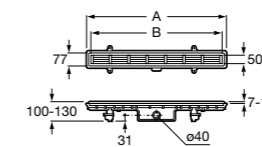

Malta

Керамический душевой поддон.

	A	B	C	D
373516000	1200	800	65	180
373517000	1000	800	65	180
373505000	1200	750	65	175
373506000	1000	750	65	170
37450C000	1200	700	65	175
37450D000	1000	700	65	170
37450E000	900	700	65	170
373513000	1200	700	80	175
373512000	1000	700	80	170
373519000	900	700	80	170

Malta

Угловой керамический душевой поддон.

	A	B	Rad
37450A000	1000	1000	504
37450B000	900	900	504

Italia

Прямоугольный керамический душевой поддон.

	A	B	C	D
3740HP000	1200	800	80	170
3740HS000	1000	800	80	170
3740HG000	1400	700	80	170
3740HR000	1200	700	80	170
3740HT000	1000	700	80	170
3740HU000	900	720	80	170

Italia

Угловой керамический душевой поддон.

	A	B	C	D	Rad
3740HL000	900	900	80	625	550
3740HM000	800	800	80	525	550

Italia

Квадратный керамический душевой поддон.

	A	B
3740NH000	900	900
3740NJ000	800	800
3740NK000	700	700

Сливы для керамических душевых поддонов

Сливы ультраплоские

27L026000	высота: 60 мм
27L018000	высота: 80 мм

Сливы

506404400	Слив Ø 90 для душевых поддонов.
P0005900R	Слив Ø 65 для душевых поддонов.
506404500	Слив Ø 52 для душевых поддонов.

Сливные системы In-Drain

In-Drain Channel

IN-DRAIN CHANNEL - Сливной комплект с прокладкой из геотекстиля.

	A	B
276091000	950 x 50	990
276153000	850 x 50	890
276090000	750 x 50	790
276089000	650 x 50	690

In-Drain X3

IN-DRAIN X3 - Сливной комплект с прокладкой из геотекстиля. Реверсивная керамическая панель (не входит в комплект).

	A	B
276131000	950 x 50	990
276130000	850 x 50	890
276129000	750 x 50	790
276128000	650 x 50	690

Plate X1

PLATE X1 - Крышка сливного отверстия, совместима с In-Drain Channel.

	A	B
276095000	950 x 50	990
276155000	850 x 50	890
276094000	750 x 50	790
276093000	650 x 50	690

Plate X2

PLATE X2 - Крышка с решёткой для сливного отверстия, совместима с In-Drain Channel.