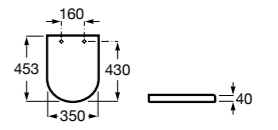

Debbia Square ©

1. **8019D200B** SQUARE - Сиденье и крышка с механизмом «мягкое закрытие» для унитаза. Материал SUPRALIT®.
2. **8019D000B** SQUARE - Сиденье и крышка с креплениями из нержавеющей стали для унитаза. Материал SUPRALIT®.

Inspira Square

1. **801532..B** SQUARE - Сиденье и крышка с механизмом «мягкое закрытие» для унитаза. Материал SUPRALIT®.

Debbia Round ©

1. **801B2200B** Сиденье и крышка с механизмом «мягкое закрытие» для унитаза. Материал SUPRALIT®.
2. **801B2000B** Сиденье и крышка с креплениями из нержавеющей стали для унитаза. Материал SUPRALIT®.

Inspira Round

1. **801522..B** ROUND - Сиденье и крышка с механизмом «мягкое закрытие» для унитаза. Материал SUPRALIT®.

Hall

1. **801620..4** Сиденье и крышка с креплениями из нержавеющей стали для укороченного унитаза.
2. **801622..4** Сиденье и крышка с механизмом «мягкое закрытие».

Inspira Round compacto

1. **80152C..B** ROUND - Сиденье и крышка с механизмом «мягкое закрытие» для унитаза-компакт. Материал SUPRALIT®.

Hall

1. **80162B..4** Сиденье и крышка с креплениями из нержавеющей стали для унитаза.
2. **80162C..4** Сиденье и крышка с механизмом «мягкое закрытие» для унитаза.

Meridian-N ©

1. **8012A2..B** Сиденье и крышка с механизмом «мягкое закрытие» для унитаза.
2. **8012A0..B** Сиденье и крышка с креплениями из нержавеющей стали для унитаза.

Happening infantil

1. **801116..4** Сиденье и крышка с механизмом «мягкое закрытие» для унитаза.

Meridian-N Compacto ©

1. **8012AC..B** Сиденье и крышка с креплениями из нержавеющей стали и механизмом «мягкое закрытие» для укороченного унитаза.
2. **8012AB..B** Сиденье и крышка с креплениями из нержавеющей стали для укороченного унитаза.

Meridian-N Comfort ©