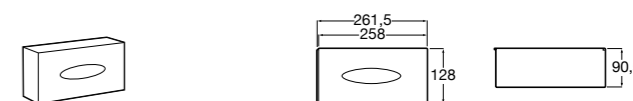

Hotel's
815492001 Контейнер для салфеток.