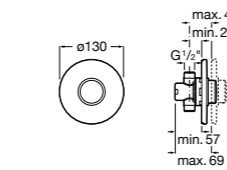

Fluent

5A9C24C00 Встраиваемый смывной кран для писсуара.