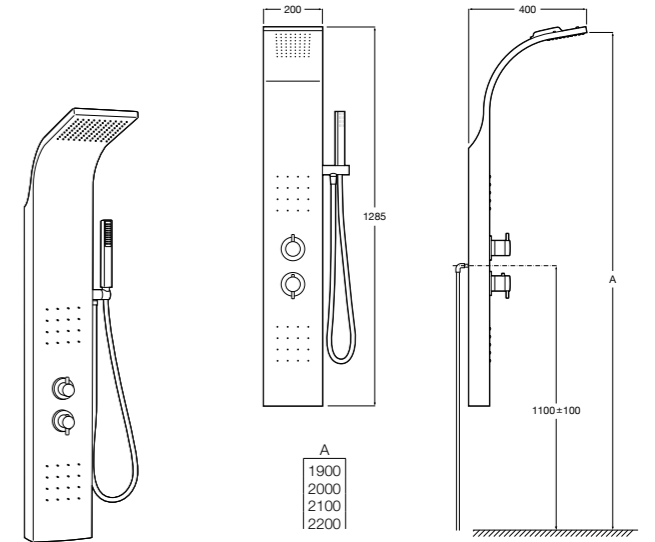

Essential

1. **5A9A8BC00** Гидромассажная панель.
   525994103 Дополнительный монтажный комплект для угловой установки панели Essential.
   5B4863TP0 Полочка. Для установки с гидромассажной душевой панелью Essential или Evolution.