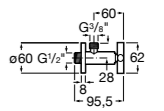

Запорный кран

525168000 Керамический угловой запорный кран 1/2" x 3/8".

525170800 Керамический угловой запорный кран 1/2" x 1/2".

Запорный кран

- 525168100** Керамический угловой запорный кран 1/2" x 3/8".
525170900 Керамический угловой запорный кран 1/2" x 1/2".