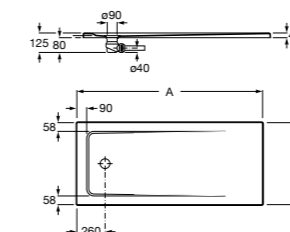

Easy STA

Акриловый душевой поддон с противоскользящим покрытием. Включает сливной комплект.

	A	B
276088000	1000	700
276087000	900	750

Easy STA

Акриловый душевой поддон с противоскользящим покрытием. Включает сливной комплект.

	A	B
276081000	900	900
276080000	800	800
276079000	750	750