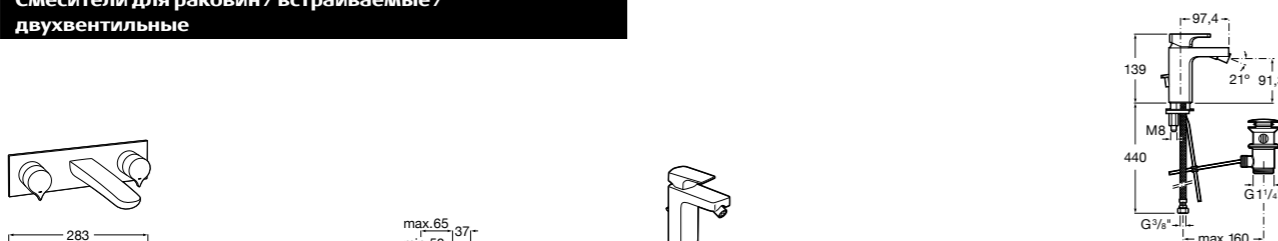

L90

5A6001C00 Смеситель для биде с регулятором направления потока, донным клапаном и гибкой подводкой.

L90

5A6301C00 Смеситель для биде с рычагом сбоку, регулятором направления потока, донным клапаном и гибкой подводкой. Cold start.

L90C

5A6A01C00 Смеситель для биде с регулятором направления потока, донным клапаном и гибкой подводкой. Cold start.

Carmen

5A604BC00 Смеситель для биде с регулятором направления потока, гладким корпусом, донным клапаном click-clack и гибкой подводкой.

Naia

5A6096C00 Смеситель для биде с регулятором направления потока, донным клапаном и гибкой подводкой.

5A6A96..0 Смеситель для биде с регулятором направления потока и гибкой подводкой. Не включает донный клапан. Покрытие Everlux.

Lanta

5A6011C00 Смеситель для биде с регулятором направления потока, донным клапаном и гибкой подводкой.

Lanta

5A6111C00 Смеситель для биде с регулятором направления потока, цепочкой и гибкой подводкой.

Atlas

5A6090C00 Смеситель для биде с регулятором направления потока, донным клапаном и гибкой подводкой.

Atlas

5A6190C00 Смеситель для биде с регулятором направления потока, цепочкой и гибкой подводкой.

Malva

5A603BC00 Смеситель для биде с регулятором направления потока, донным клапаном и гибкой подводкой.

Malva

5A613BC00 Смеситель для биде с регулятором направления потока, цепочкой и гибкой подводкой.

Monodin-N

5A6098C00 Смеситель для биде с регулятором направления потока, донным клапаном и гибкой подводкой.