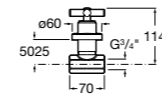

Loft

5A1643C00 Встраиваемый вентиль. 3/4". F-указатель (холодная).

5A1943C00 Встраиваемый вентиль. 3/4". C-указатель (горячая).