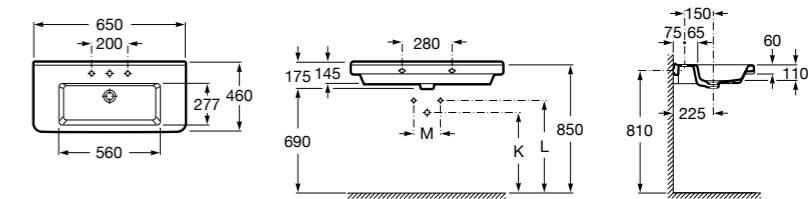

**Dama**

327783000 Настенная керамическая раковина. Смеситель не входит в комплект.

337470000 Пьедестал для керамической раковины.

337471000 Полупьедестал для керамической раковины.

Размеры в мм

Meridian

- 325241000** Настенная керамическая раковина. Смеситель не входит в комплект.
335240000 Пьедестал для керамической раковины.
337241000 Полуьпедестал для керамической раковины.