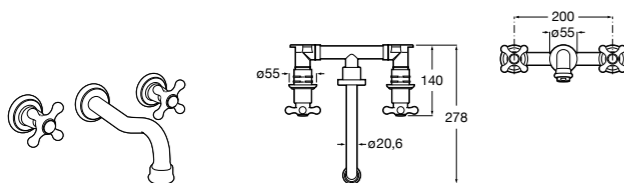

525220603 Универсальный монтажный блок для встраиваемого смесителя для раковины.

Смесители для раковин / встраиваемые / двухвентильные

Insignia

5A453AC00 Встраиваемый смеситель для раковины.

Loft

5A4743C00 Встраиваемый в стену смеситель для раковины с изливом 190 мм.