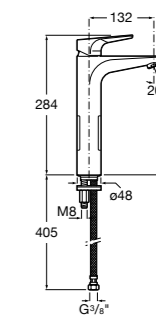

Carmen

5A444BC00 Монтируемый на раковину смеситель с центральным поворотным изливом, донным клапаном и гибкой подводкой.

Смесители для раковин / монтаж на бортик / высокий излив / однорычажные

Insignia

5A343AC00 Смеситель для раковины с высоким изливом, с донным клапаном и гибкой подводкой. Cold start.

Carmen

5A3A4BC00 Смеситель для раковины, гладкий корпус, с донным клапаном click-clack и гибкой подводкой.

5A3B4BC00 Смеситель для раковины, гладкий корпус, с гибкой подводкой.

Insignia

5A3A3AC00 Смеситель для раковины с высоким изливом, гладкий корпус, с донным клапаном с системой click-clack и гибкой подводкой. Cold start.

5A3C3A..0 Смеситель для раковины с высоким изливом, гладкий корпус, с гибкой подводкой. Cold start. Покрытие Everlux.

Brava

5A3130C00 Смеситель для раковины с держателем для цепочки и гибкой подводкой.

L90

5A3G01C00 Смеситель для раковины с высоким изливом, донным клапаном и гибкой подводкой, Cold start.

Pals ©

5A376DC00 Смеситель для раковины с высоким изливом, с ручкой-джойстиком, гладкий корпус, с донным клапаном с системой click-clack и гибкой подводкой.

Lanta

5A3411C00 Смеситель для раковины с высоким изливом, гладкий корпус, с донным клапаном с системой click-clack и гибкой подводкой. Cold start.

Naia

5A3496C00 Смеситель для раковины с высоким изливом, с донным клапаном и гибкой подводкой. Cold start.

Atlas

5A3790C0M Смеситель для раковины с высоким изливом, гладкий корпус, с гибкой подводкой.

5A3790C00 Смеситель для раковины с высоким изливом, гладкий корпус, с гибкой подводкой. Cold start.

Naia

5A3796C00 Смеситель для раковины, гладкий корпус, с высоким изливом, с донным клапаном с системой click-clack, гибкой подводкой. Cold start.