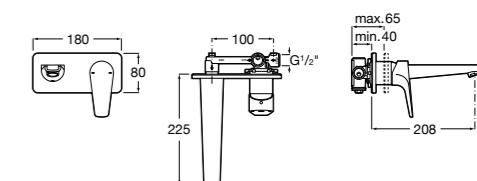

Atlas

5A3590C00 Встраиваемый смеситель для раковины. Для установки вместе с арт. 525220603.

525220603 Универсальный монтажный блок для встраиваемого смесителя для раковины.