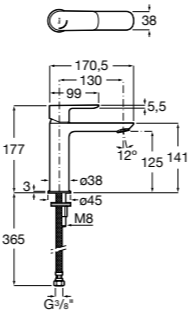

Cala ®

1. **5A336EC00** Смеситель для раковины, гладкий корпус, Mezzo, с гибкой подводкой. Cold start.