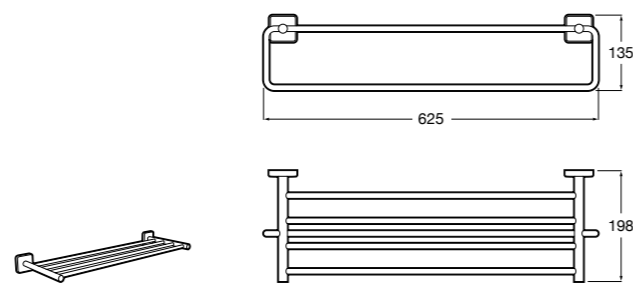

Victoria

1. 816660001 Решетка для полотенец, Крепление на болты или клей.