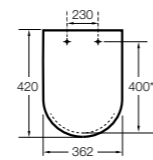

Meridian-N Comfort ©

1. **8012AC..B** Сиденье и крышка с креплениями из нержавеющей стали и механизмом «мягкое закрытие» для укороченного унитаза.
2. **8012AB..B** Сиденье и крышка с креплениями из нержавеющей стали для укороченного унитаза. Материал SUPRALIT®.