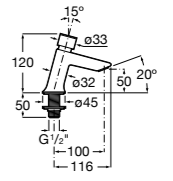

Instant

1. **5A4277C00** Смеситель для раковины с аэратором. Подвод одной воды. Ограничитель расхода 6 л/мин. Автоматическое закрытие через 15 секунд.
2. **5A4577C00** Смеситель для раковины с аэратором. Подвод одной воды. Ограничитель расхода 6 л/мин. Автоматическое закрытие через 15 секунд. С антиблокировочной системой.