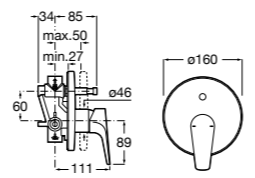

Смесители для ванны и душа / встраиваемые (с внутренней частью в комплекте)

Atlas

5A0690C00 Встраиваемый смеситель для ванны-душа с переключателем потока.