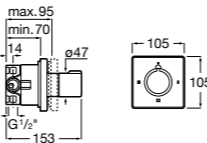

Aqualine Soft 3 положения

1. **5A1B4AC00** SOFT - Встраиваемый переключатель (3 положения) для ванны или душа. Установка с Арт. 525166803.
   525166903 Скрытый монтажный блок для дивертора на 3 выхода 1/2".