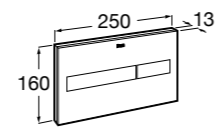

PL7 Dual ©

8901883.. PL7 DUAL - Двойной смыв. Глянцевая отделка.