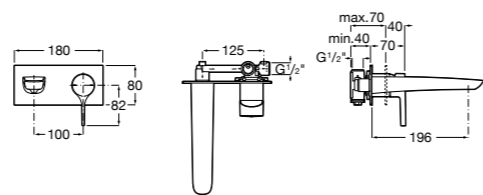

**Смесители для раковин / монтаж на бортик / высокий
излив / двухвентильные**

Cala ©

5A346EC00 Смеситель для раковины с высоким изливом, гладкий корпус, с гибкой подводкой. Cold start.

Loft

5A3043C00 Смеситель для раковины с высоким поворотным изливом, донным клапаном и гибкой подводкой.

L20

5A3C09C00 Смеситель для раковины с высоким изливом, донным клапаном и гибкой подводкой. Cold start.

Carmen

5A384BC00 Смеситель для раковины с высоким поворотным изливом, донным клапаном click-clack и гибкой подводкой.

L20

5A4009C00 Смеситель со средней высотой излива, гибкой подводкой. Cold start.

Insignia

5A353AC00 Встраиваемый смеситель для раковины. Для установки вместе с арт. 525220603.

5A353A..0 Встраиваемый смеситель для раковины. Покрытие Everlux. Для установки вместе с арт. 5252206...

525220603 Универсальный монтажный блок для встраиваемого смесителя для раковины.

5252206.. Универсальный монтажный блок для встраиваемого смесителя для раковины. Покрытие Everlux.

L90

5A3L20C00 Встраиваемый смеситель для раковины. Для установки вместе с арт. 525220603.

525220603 Универсальный монтажный блок для встраиваемого смесителя для раковины.

Pals ©

5A356DC00 Встраиваемый смеситель для раковины.

525220603 Универсальный монтажный блок для встраиваемого смесителя для раковины.

Naia

5A3596C00 Встраиваемый смеситель для раковины. Для установки вместе с арт. 525220603.

5A3596..0 Встраиваемый смеситель для раковины. Покрытие Everlux. Для установки вместе с арт. 5252206...

525220603 Универсальный монтажный блок для встраиваемого смесителя для раковины.

5252206.. Универсальный монтажный блок для встраиваемого смесителя для раковины. Покрытие Everlux.

Lanta