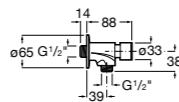

Instant

5A9277C00 Наружный смывной кран для писсуара.

5A9317C00 Внешняя трубка для писсуара.