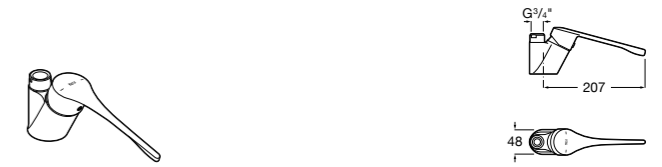

Смывные краны для унитазов / дополнения для кранов

Дополнения для смывных кранов

1. **AG0094703R** Дополнительная сливная труба. Прямой сливной кран.
   505521600 Изогнутая труба.
   525936100 Обратный клапан для смывного крана.
   V0016200R Вставка смывного крана для подвесного унитаза.

Смывные краны для унитазов / встраиваемые краны

Aqua

1. **5A9779C00** Встраиваемый смывной кран 3/4" для унитаза. Механизм двойного слива 6/3 литра.

Aqualine

1. **5A9777C00** Встраиваемый смывной кран. Механизм двойного слива 6/3 литра.

Aqualine

1. **5A9677C00** Встраиваемый смывной кран. Механизм слива 6 литров.

Смесители для душа / настенные / порционно-нажимные

Instant

1. **5A2777C00** Наружный угловой кран для душа.

Смесители для душа/ встраиваемые / порционно-нажимные

Instant

1. **5A2677C00** Встраиваемый кран для душа.

Avant

1. **5A2217C00** Встраиваемый смеситель для душа.

Avant

1. **5A0679C00** Встраиваемый смеситель-термостат для душа.

Профессионал / аксессуары для кухонных смесителей

Instant Pro

1. **5A8564C00** Промышленный излив 1200 мм с 1 выходом.

Instant Pro

1. **5A8664C00** Промышленный излив 1200 мм с 2 выходами.

Instant Pro

1. **5A8764C00** Адаптер для установки промышленного спирального излива 1200 мм (см. информацию о совместимости).

Instant Pro

1. **5A8064C00** PRO - Однорычажный кухонный смеситель для промышленного излива 1200 мм. Излив в комплект не входит (см. информацию о совместимости).

Слив

Garda

1. **371055000** Слив. Включает в комплект: керамическую решетку, резиновое выпускное соединение и установочный комплект.
   526005510 Решетка из нержавеющей стали с резиновой вставкой.

Хозяйственные мойки

Unik Henares

1. **851028806** Тумба под мойку.

Henares

1. **368951001** Хозяйственная мойка.

Henares

1. **856897806** Шкафчик.