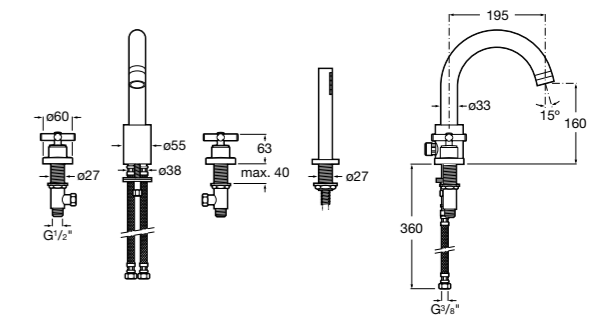

Pals

5A986DC00 Монтируемый на край ванны смеситель для ванны-душа с центральным изливом, с переключателем и душевой лейкой.