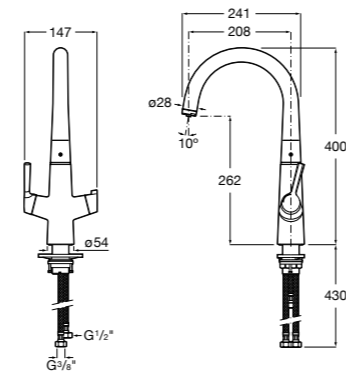

Syra-F ®

5A8C2AC00 Смеситель для кухни с поворотным изливом, функцией подключения к фильтру питьевой воды и гибкой подводкой. В комплекте фильтр с картриджем. Cold start.