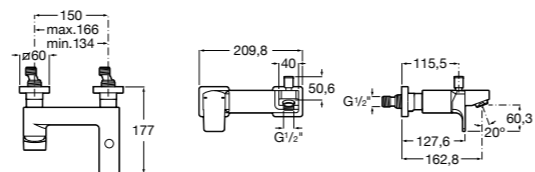

Смесители для ванны и душа / настенные / однорычажные