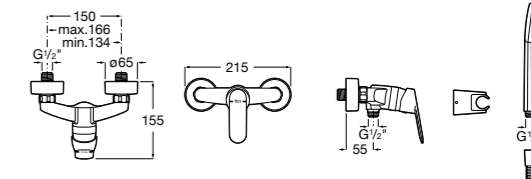

Alfa ©

5A2325C00 Монтируемый на стену смеситель для душа с гибким душевым шлангом 1,50 м, душевой лейкой и поворотным настенным держателем.