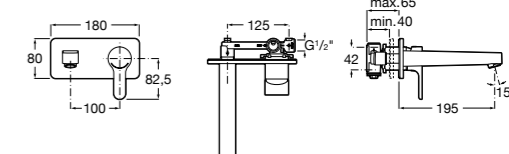

L20

5A3L09C00 Встраиваемый смеситель для раковины. Для установки вместе с арт. 525220603.

525220603 Универсальный монтажный блок для встраиваемого смесителя для раковины.