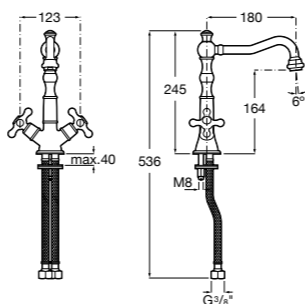

Carmen

5A384BC00 Смеситель для раковины с высоким поворотным изливом, донным клапаном click-clack и гибкой подводкой.