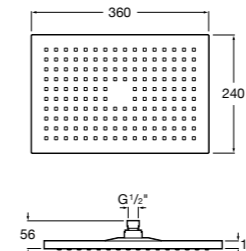

Rainsense

5B3050C00 Прямоугольная душевая насадка. Хромированный ABS-пластик. Кронштейн покупается отдельно.