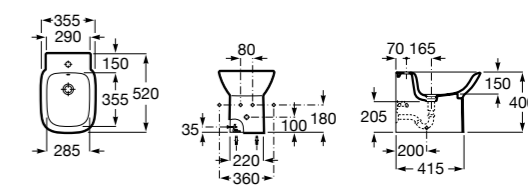

Размеры в мм

Dama

357787000 Биде укороченное приставное к стене, без крышки. Смеситель не входит в комплект.
80678C004 Крышка для укороченного биде с механизмом «мягкое закрывание».
80678B004 Крышка для укороченного биде.