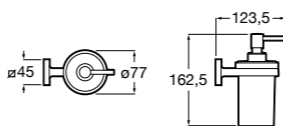

Cubica

816828001 Настенный диспенсер.

Размеры в мм

Classica

816817001 Настенный диспенсер.

Onda ©

3870ZK000 Стакан на столешницу.

Аксессуары / стаканы на столешницу