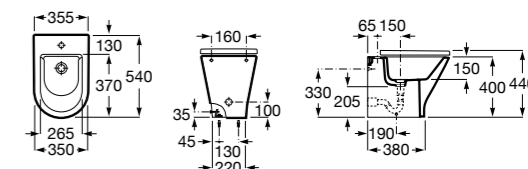

The Gap Round

3570N7000 Биде керамическое без крышки.

806D12001 Крышка для биде с механизмом «мягкое закрывание».

806D10001 Крышка для биде.