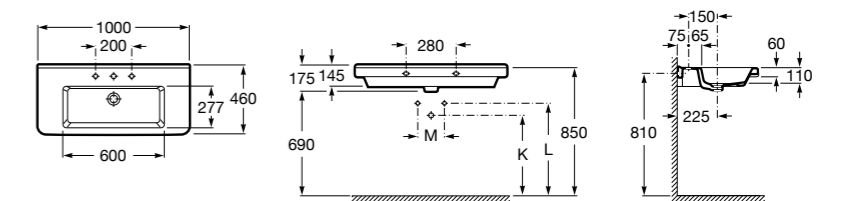

The Gap

3270MB000 Настенная или накладная керамическая раковина. Смеситель не входит в комплект.