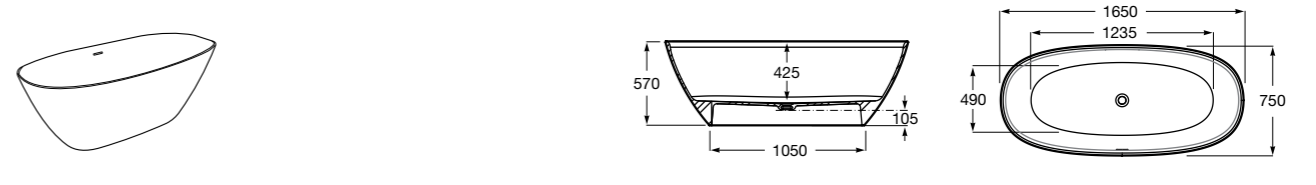

Ванны из материала Stonex®

Ariane

248470000 Свободностоящая ванна STONEX®, объем 240 л. Интегрированный слив-перелив, донный клапан с системой click-clack.