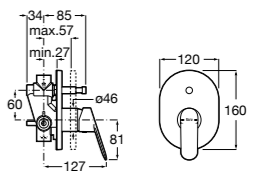

L20

5A0A09C00 Встраиваемый смеситель для ванны-душа с переключателем потока.