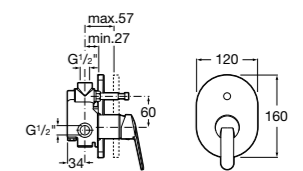

Alfa

5A0A25C00 Встраиваемый смеситель для ванны-душа с переключателем потока.

Victoria

5A0625C00 Встраиваемый смеситель для ванны-душа с переключателем потока.

Смесители для ванны и душа / монтаж на бортик