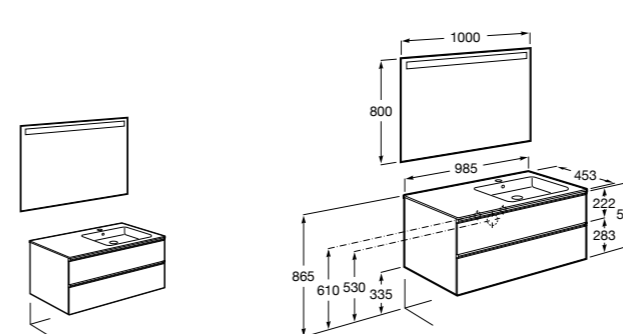

The Gap раковина справа

851482XXX UNIK - Комплект мебели с 2 ящиками и раковины.

851515XXX PACK - Комплект мебели с 2 ящиками, раковины и зеркала Eidos.

816826339 Набор из 2 ножек 335 мм для мебели UNIK с 2 ящиками.

816826458 Набор из 2 ножек 335 мм для мебели UNIK с 2 ящиками.