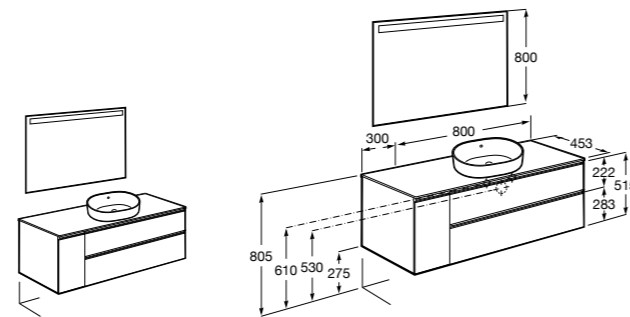

The Gap раковина слева

851505XXX UNIK - мебельный модуль для раковины слева. Базовый набор включает 2 ящика, 1 дверцу и столешницу, обработанную защитой от влаги.

851536XXX PASC - мебельный модуль для раковины слева. Базовый набор включает 2 ящика, 1 дверцу, столешницу, обработанную защитой от влаги и зеркало Eidos.

816829339 Набор из 2 ножек 275 мм для мебели со столешницей.

816829458 Набор из 2 ножек 275 мм для мебели со столешницей.

Мебельные модули для одной раковины 1000 мм

Beyond

851454XXX UNIK - Комплект мебели с двумя ящиками с ручками и раковиной из материала FINECERAMIC®.

Beyond

851358XXX UNIK - Комплект мебели с двумя ящиками и раковиной из материала FINECERAMIC®. Ножки и смеситель не входят в комплект.

Beyond раковина справа

851390XXX UNIK - Комплект мебели с двумя ящиками и модулем с дверцей, раковина из материала SURFEX®. Ножки и смеситель не входят в комплект.

Beyond раковина слева

851389XXX UNIK - Комплект мебели с двумя ящиками и модулем с дверцей, раковина из материала SURFEX®. Ножки и смеситель не входят в комплект.

Beyond раковина справа

851397XXX Мебельный модуль для накладной раковины 455 (см. совместимость). Раковина и смеситель не входят в комплект.

Beyond раковина слева

851396XXX Мебельный модуль для накладной раковины 455 (см. совместимость). Раковина и смеситель не входят в комплект.

Beyond раковина справа

851409XXX Мебельный модуль для врезной раковины 450 (см. совместимость). Раковина и смеситель не входят в комплект.

Beyond раковина слева

851408XXX Мебельный модуль для врезной раковины 450 (см. совместимость). Раковина и смеситель не входят в комплект.

Inspira

851077XXX UNIK - Комплект мебели и раковины. Компактный сифон. Ножки и смеситель не входят в комплект.

816815339 Комплект из 2-х ножек.