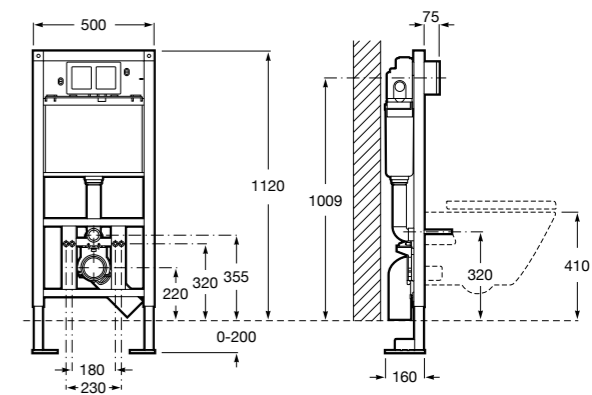

Duplo WC Freestanding

890090700 Каркас со встроенным бачком и системой двойного смыва для подвесного унитаза. Осевое расстояние 180 и 230 мм. Для свободной установки. Максимальная нагрузка 400 кг, регулируемые ножки 0-200 мм. Верхнее гидравлическое соединение. Может быть укомплектован совместимой панелью смыва Roca (в комплект не входит).