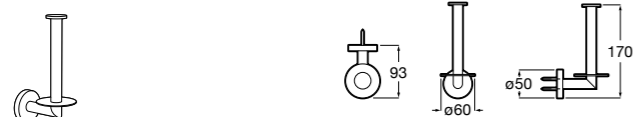

Compas
817366001 Держатель для туалетной бумаги без крышки.