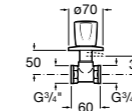

Brava

5A1630C00 Встраиваемый вентиль. 3/4". Синий указатель (холодная).

5A0630C00 Встраиваемый вентиль. 3/4". Красный указатель (горячая).