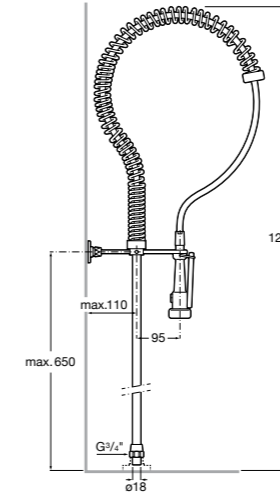

Смывные краны для унитазов / дополнения для кранов

Дополнения для смывных кранов

1. **AG0094703R** Дополнительная сливная труба. Прямой сливной кран.
   505521600 Изогнутая труба.
   525936100 Обратный клапан для смывного крана.
   V0016200R Вставка смывного крана для подвесного унитаза.

Смывные краны для унитазов / встраиваемые краны

Aqua

1. **5A9779C00** Встраиваемый смывной кран 3/4" для унитаза. Механизм двойного слива 6/3 литра.

Aqualine

1. **5A9777C00** Встраиваемый смывной кран. Механизм двойного слива 6/3 литра.

Aqualine

1. **5A9677C00** Встраиваемый смывной кран. Механизм слива 6 литров.

Смесители для душа / настенные / порционно-нажимные

Instant

1. **5A2777C00** Наружный угловой кран для душа.

Смесители для душа/ встраиваемые / порционно-нажимные

Instant

1. **5A2677C00** Встраиваемый кран для душа.

Avant

1. **5A2217C00** Встраиваемый смеситель для душа.

Avant

1. **5A0679C00** Встраиваемый смеситель-термостат для душа.

Профессионал / аксессуары для кухонных смесителей

Instant Pro

1. **5A8564C00** Промышленный излив 1200 мм с 1 выходом.

Instant Pro

1. **5A8664C00** Промышленный излив 1200 мм с 2 выходами.

Instant Pro

1. **5A8764C00** Адаптер для установки промышленного спирального излива 1200 мм (см. информацию о совместимости).

Instant Pro

1. **5A8064C00** PRO - Однорычажный кухонный смеситель для промышленного излива 1200 мм. Излив в комплект не входит (см. информацию о совместимости).

Слив

Garda

1. **371055000** Слив. Включает в комплект: керамическую решетку, резиновое выпускное соединение и установочный комплект.
   526005510 Решетка из нержавеющей стали с резиновой вставкой.

Хозяйственные мойки

Unik Henares

1. **851028806** Тумба под мойку.

Henares

1. **368951001** Хозяйственная мойка.

Henares

1. **856897806** Шкафчик.