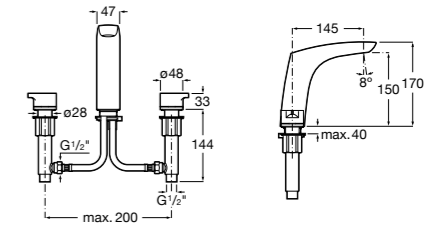

Смесители для раковин / монтаж на бортик / двухвентильные

Insignia

1. **5A443AC00** Монтируемый на раковину смеситель с центральным изливом, донным клапаном и гибкой подводкой.