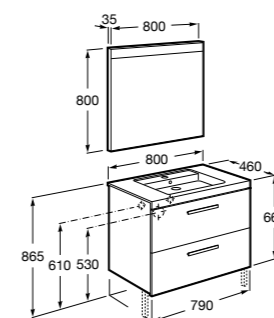

Prisma

855952XXX UNIK - Комплект мебели и раковины. Компактный сифон. Ножки и смеситель не входят в комплект.

855936XXX ПАК - Комплект мебели, раковины и зеркала Prisma Basic со встроенной LED-подсветкой. Компактный сифон. Ножки и смеситель не входят в комплект.

816764339 Комплект из 2-х ножек.