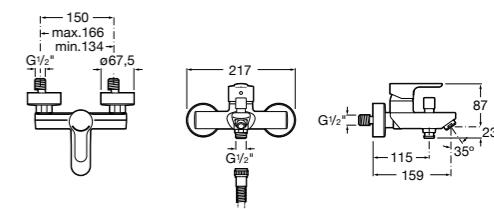

Cala

5A026EC00 Монтируемый на стену смеситель для ванны-душа с автоматическим переключателем потока.