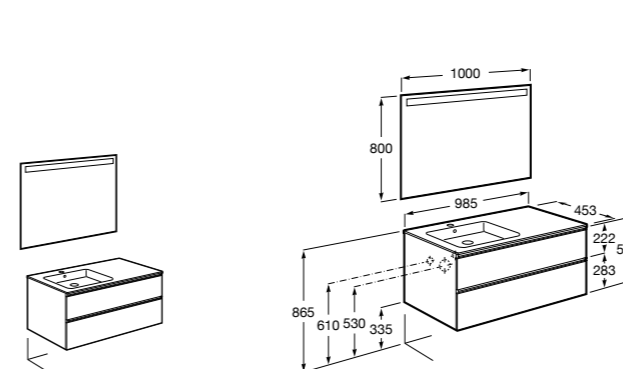

The Gap раковина слева

851481XXX UNIK - Комплект мебели с 2 ящиками и раковины.

851514XXX PACK - Комплект мебели с 2 ящиками, раковины и зеркала Eidos.

816826339 Набор из 2 ножек 335 мм для мебели UNIK с 2 ящиками.

816826458 Набор из 2 ножек 335 мм для мебели UNIK с 2 ящиками.