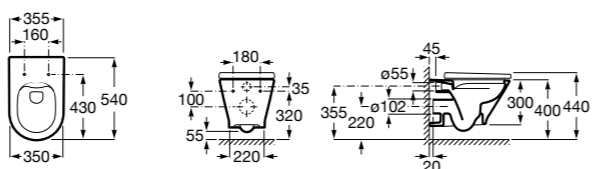

801D12001 Сиденье и крышка с механизмом «мягкое закрывание» для унитаза.

801D10001 Сиденье и крышка для унитаза.

801D12003 Сиденье и крышка для унитаза.

801D12007 Сиденье и крышка для унитаза.

Debba Square