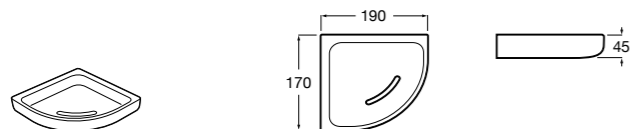

Onda ®
3870Z3000 Контейнер.