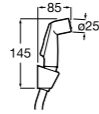

Be Fresh One

5B9D30C00 Комплект гигиенического душа. Включает: душевую лейку, настенный держатель с предохранительным клапаном и металлический гибкий шланг.

Be Fresh Go

5B9230C00 Комплект гигиенического душа. Включает: душевую лейку, настенный держатель с предохранительным клапаном и металлический гибкий шланг.

Be Fresh One

5B9M30C00 Комплект гигиенического душа (1 режим). Включает: душевую лейку, настенный держатель с предохранительным клапаном, угловой запорный кран и металлический гибкий шланг.

Be Fresh One

5B9N30C00 Комплект гигиенического душа (2 выхода). Включает: душевую лейку, настенный держатель с предохранительным клапаном и металлический гибкий шланг.

Be Fresh Go

5B9130C00 Комплект гигиенического душа. Включает: душевую лейку, настенный пластиковый держатель и металлический гибкий шланг.

5B9130B00 Комплект гигиенического душа. Включает: душевую лейку, настенный пластиковый держатель и пластиковый гибкий шланг. Белый.

5B9130..0 Комплект гигиенического душа. Включает: душевую лейку, настенный пластиковый держатель и металлический гибкий шланг. Покрытие Everlux.

Вентили

Brava

5A8030C00 Угловой вентиль для стиральной и посудомоечной машин.

Carmen

5A154BC00 Встраиваемый вентиль.

Loft

5A1543C00 Встраиваемый вентиль. 1/2". F-указатель (холодная).

5A1843C00 Встраиваемый вентиль. 1/2". C-указатель (горячая).

Loft

5A1643C00 Встраиваемый вентиль. 3/4". F-указатель (холодная).

5A1943C00 Встраиваемый вентиль. 3/4". C-указатель (горячая).

Brava

5A1530C00 Встраиваемый вентиль. 1/2". Синий указатель (холодная).

5A0530C00 Встраиваемый вентиль. 1/2". Красный указатель (горячая).

Brava

5A1630C00 Встраиваемый вентиль. 3/4". Синий указатель (холодная).