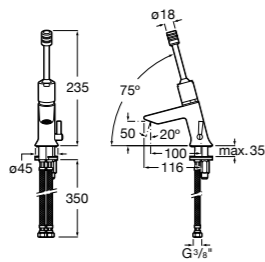

Доступность / смесители, монтируемые на край / порционно-нажимные

Instant Care

5A3277C00 CARE - Самозакрывающийся смеситель, монтируемый на край, с длинным рычагом управления.