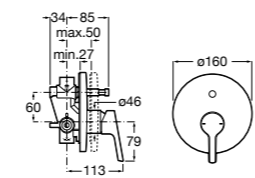

Malva

5A063BC00 Встраиваемый смеситель для ванны-душа с переключателем потока.