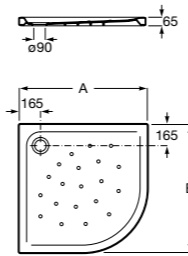

Malta

Угловой керамический душевой поддон.

	A	B	Rad
37450A000	1000	1000	504
37450B000	900	900	504

Italia

Прямоугольный керамический душевой поддон.

	A	B	C	D
3740HP000	1200	800	80	170
3740HS000	1000	800	80	170
3740HG000	1400	700	80	170
3740HR000	1200	700	80	170
3740HT000	1000	700	80	170
3740HU000	900	720	80	170