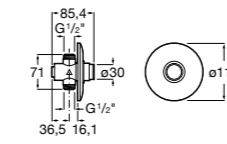

Смывные краны для писсуаров / встраиваемые / порционно-нажимные

Instant

5A9077C00 Встраиваемый смывной кран для писсуара.