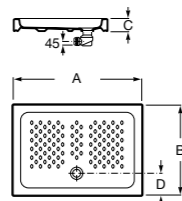

Italia

Угловой керамический душевой поддон.

	A	B	C	D	Rad
3740HL000	900	900	80	625	550
3740HM000	800	800	80	525	550