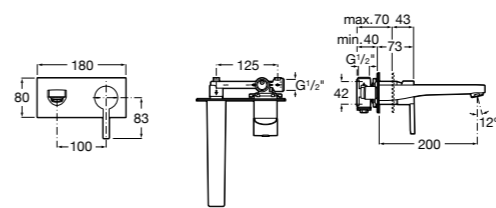

Naia

5A3596C00 Встраиваемый смеситель для раковины. Для установки вместе с арт. 525220603.

5A3596..0 Встраиваемый смеситель для раковины. Покрытие Everlux. Для установки вместе с арт. 5252206...

525220603 Универсальный монтажный блок для встраиваемого смесителя для раковины.

5252206.. Универсальный монтажный блок для встраиваемого смесителя для раковины. Покрытие Everlux.