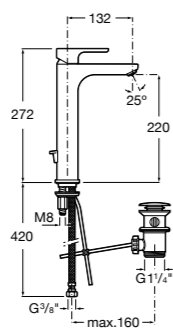

L20

5A3C09C00 Смеситель для раковины с высоким изливом, донным клапаном и гибкой подводкой. Cold start.