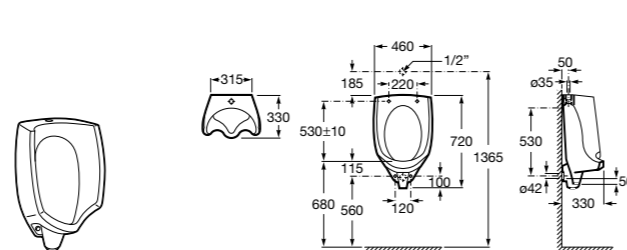

Euret

353330001 Писсуар настенный с манжетой, пробкой для очистки и крепежным комплектом.

526505114 Связующий локоть Mural. Необходим для сборки писсуара Mural.

526505214 Сливной локоть Mural. Необходим для сборки писсуара Mural.