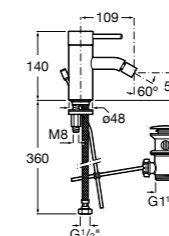

Lanta

5A6011C00 Смеситель для биде с регулятором направления потока, донным клапаном и гибкой подводкой.