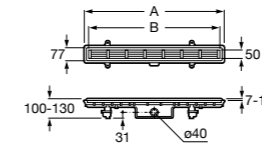

In-Drain X3

IN-DRAIN X3 - Сливной комплект с прокладкой из геотекстиля. Реверсивная керамическая панель (не входит в комплект).

	A	B
276131000	950 x 50	990
276130000	850 x 50	890
276129000	750 x 50	790
276128000	650 x 50	690