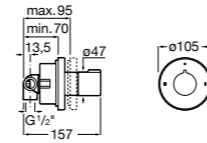

Aqualine Round 2 положения

1. **5A154AC00** ROUND - Встраиваемый переключатель (2 положения) для ванны или душа. Установка с Арт. 525166803.
   525166803 Скрытый монтажный блок для дивертора на 2 выхода 1/2".