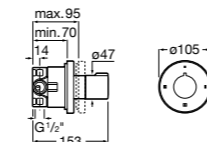

- 5A184AC00** ROUND - Встраиваемый переключатель (3 положения) для ванны или душа. Установка с Арт. 525166803.
525166903 Скрытый монтажный блок для дивертора на 3 выхода 1/2".

Aqualine Square

- 5A094AC00** SQUARE - Встраиваемый запорный клапан. Установка с Арт. 525166703.
525166703 Скрытый монтажный блок для запорного клапана на 1 выход 3/4".