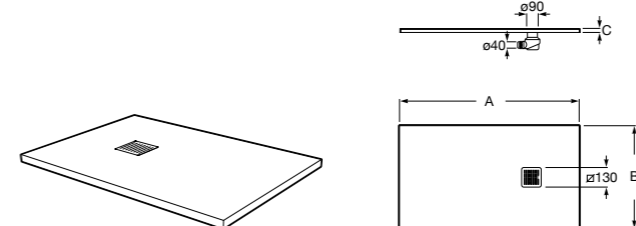

Terran

Ультралпоский душевой поддон, материал STONEX®. Противоскользящая поверхность с текстурой под камень. Включает слив gran caudal.

	A	B	C
До 2000 x 1400 x 33,5 Extra King size	2000	1400	33,5
До 1600 x 1400 x 31,6 Extra King size	1600	1400	31,6
До 2000 x 1000 x 31 King size	2000	1000	31
До 1800 x 1000 x 31	1800	1000	31
До 1600 x 1000 x 31	1600	1000	31
До 1400 x 1000 x 31	1400	1000	31
До 1200 x 1000 x 31	1200	1000	31
До 1800 x 900 x 31	1800	900	31
До 1600 x 900 x 31	1600	900	31
До 1400 x 900 x 31	1400	900	31
До 1200 x 900 x 28	1200	900	28
До 1000 x 900 x 26	1000	900	26
До 1800 x 800 x 31	1800	800	31
До 1600 x 800 x 31	1600	800	31
До 1400 x 800 x 31	1400	800	31
До 1200 x 800 x 28	1200	800	28
До 1000 x 800 x 26	1000	800	26
До 1800 x 750 x 31	1800	750	31
До 1600 x 750 x 31	1600	750	31
До 1400 x 750 x 31	1400	750	31
До 1200 x 750 x 28	1200	750	28
До 1000 x 750 x 26	1000	750	26
До 1800 x 700 x 31	1800	700	31
До 1600 x 700 x 31	1600	700	31
До 1400 x 700 x 31	1400	700	31
До 1200 x 700 x 28	1200	700	28
До 1000 x 700 x 26	1000	700	26

Размеры в мм