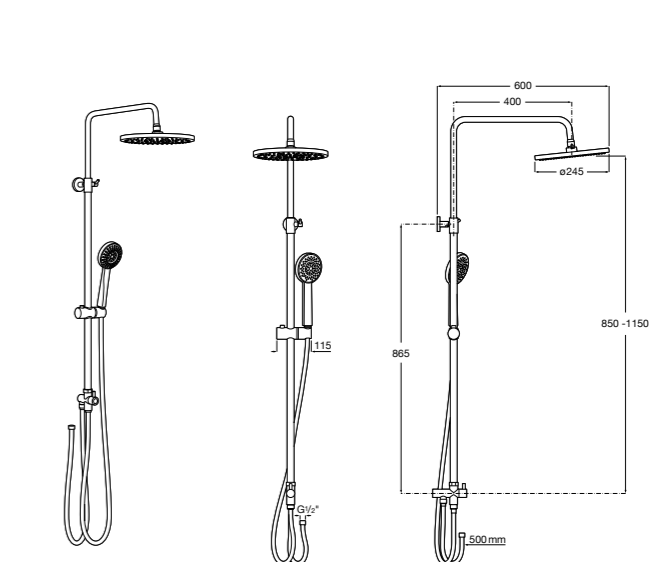

Victoria Connect Plus

5B9M61C00 Душевая стойка без смесителя. Включает: верхний душ диаметром 250 мм, ручной душ диаметром 100 мм, с 1 режимом потока, гибкий металлический шланг 1,5 м, держатель с возможностью регулировки наклона и высоты.