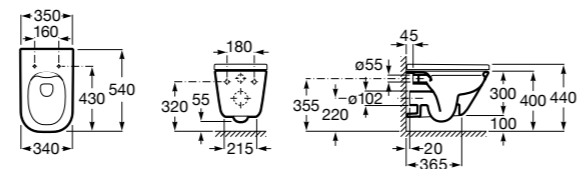

The Gap Square

34647L000 Подвесная чаша Rimless со скрытым креплением. Включает: крепежный комплект. Для установки выберите систему инсталляции Роса для подвесных унитазов.

801472004 Сиденье и крышка с механизмом «мягкое закрывание» для унитаза.

801470004 Сиденье и крышка для унитаза.

801472001 Сиденье и крышка тонкие с механизмом «мягкое закрывание» и быстрого снятия для унитаза.

801472003 Сиденье и крышка для унитаза.