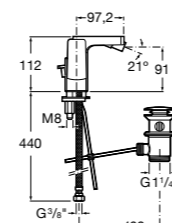

Смесители для раковин / встраиваемые / двухвентильные

Insignia

5A453AC00 Встраиваемый смеситель для раковины.

Loft

5A4743C00 Встраиваемый в стену смеситель для раковины с изливом 190 мм.

Carmen

5A474BC00 Встраиваемый в стену смеситель для раковины.

Смесители для биде / монтаж на бортик / однорычажные

Insignia

5A603AC00 Смеситель для биде с регулятором направления потока, донным клапаном и гибкой подводкой.

5A6A3A..0 Смеситель для биде с регулятором направления потока и гибкой подводкой. Не включает донный клапан. Покрытие Everlux.

Pais

5A606DC00 Смеситель для биде с ручкой-джойстиком, регулятором направления потока, донным клапаном и гибкой подводкой.

L90

5A6001C00 Смеситель для биде с регулятором направления потока, донным клапаном и гибкой подводкой.

L90

5A6301C00 Смеситель для биде с рычагом сбоку, регулятором направления потока, донным клапаном и гибкой подводкой. Cold start.

L90C

5A6A01C00 Смеситель для биде с регулятором направления потока, донным клапаном и гибкой подводкой. Cold start.

Carmen

5A604BC00 Смеситель для биде с регулятором направления потока, гладким корпусом, донным клапаном click-clack и гибкой подводкой.

Naia

5A6096C00 Смеситель для биде с регулятором направления потока, донным клапаном и гибкой подводкой.

5A6A96..0 Смеситель для биде с регулятором направления потока и гибкой подводкой. Не включает донный клапан. Покрытие Everlux.

Lanta

5A6011C00 Смеситель для биде с регулятором направления потока, донным клапаном и гибкой подводкой.

Lanta

5A6111C00 Смеситель для биде с регулятором направления потока, цепочкой и гибкой подводкой.

Atlas

5A6090C00 Смеситель для биде с регулятором направления потока, донным клапаном и гибкой подводкой.

Atlas