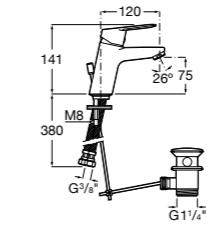

Alfa ®

1. **5A3P25C00** Смеситель для раковины с донным клапаном и гибкой подводкой. Cold start.