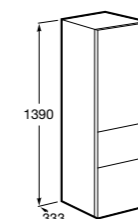

**Крючки для полотенец для мебели**

816761001 Набор из 2 крючков для полотенец для мебели.

**Etna**

857303806 Шкаф-колонна белый глянец.
857303445 Шкаф-колонна дуб верона.

**Полотенцедержатель для мебели**