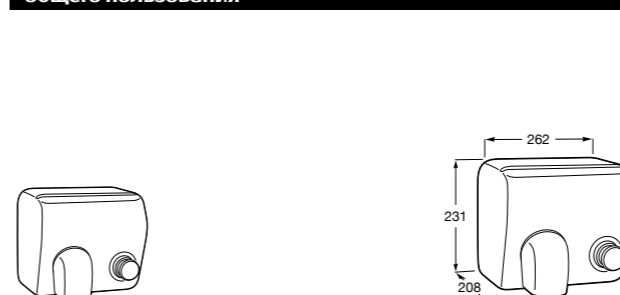

817405002 Диспенсер для жидкого мыла с нажимной кнопкой. 1,25 л. Отделка сталь-сатин.

Общественные пространства / аксессуары для зон общего пользования**Public**

817400001 Сушилка для рук с насадкой. Глянцевая отделка. ☹