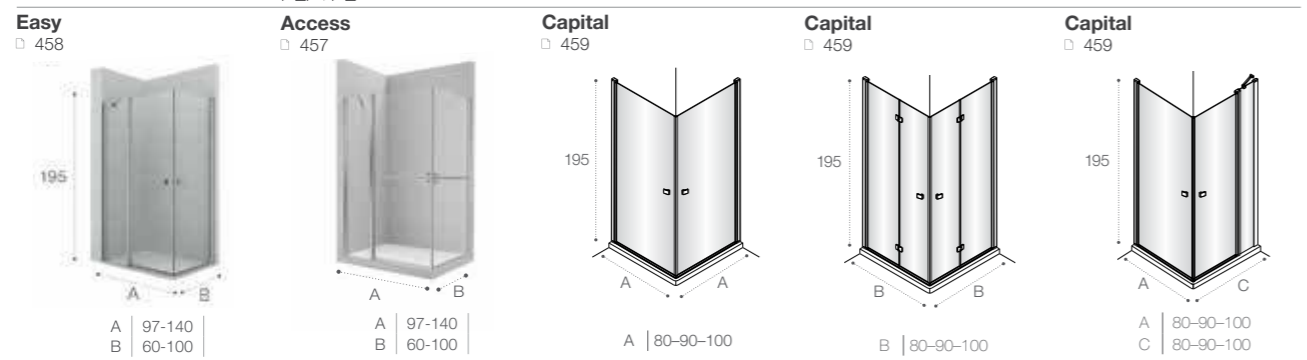

A/B | 76-140 | A/B | 97-140 | A/B | 60-100 | A/B | 60-100 |