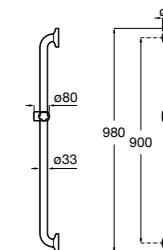

Доступность / аксессуары / поручни для душа

Access Pro

1. **816956009** PRO - вертикальный поручень с креплением для душевой лейки. Комплект включает крепления.
2. **816981009** PRO - вертикальный поручень с креплением для душевой лейки. Комплект включает крепления. Антибактериальное покрытие.