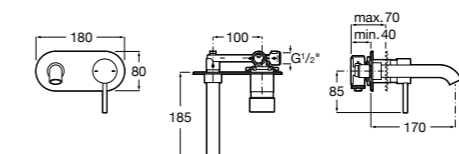

Lanta

5A3511C00 Встраиваемый смеситель для раковины. Для установки вместе с арт. 525220603.

525220603 Универсальный монтажный блок для встраиваемого смесителя для раковины.