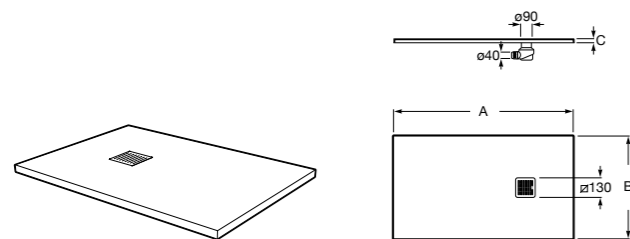

Terran

Ультралюсший душевой поддон, материал STONEX®. Противоскользящая поверхность с текстурой под камень. Включает слив gran saudal. Сифон и решетка в комплекте.

	A	B	C
AP1017D057801..0	2000	1400	33,5
AP10164057801..0	1600	1400	31,6
AP1017D03E801..0	2000	1000	31
AP1017083E801..0	1800	1000	31
AP1016403E801..0	1600	1000	31
AP1015783E801..0	1400	1000	31
AP1014B03E801..0	1200	1000	31
AP10170838401..0	1800	900	31
AP10164038401..0	1600	900	31
AP10157838401..0	1400	900	31
AP1014B038401..0	1200	900	28
AP1013E838401..0	1000	900	26
AP10170832001..0	1800	800	31
AP10164032001..0	1600	800	31
AP10157832001..0	1400	800	31
AP1014B032001..0	1200	800	28
AP1013E832001..0	1000	800	26
AP1017082EE01..0	1800	750	31
AP1016402EE01..0	1600	750	31
AP1015782EE01..0	1400	750	31
AP1014B02EE01..0	1200	750	28
AP1013E82EE01..0	1000	750	26
AP1017082BC01..0	1800	700	31
AP1016402BC01..0	1600	700	31
AP1015782BC01..0	1400	700	31
AP1014B02BC01..0	1200	700	28
PO13E82BC01..0	1000	700	26