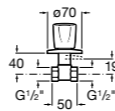

Brava

5A1530C00 Встраиваемый вентиль. 1/2". Синий указатель (холодная).

5A0530C00 Встраиваемый вентиль. 1/2". Красный указатель (горячая).