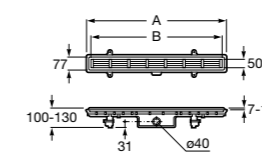

Plate X2

PLATE X2 - Крышка с решёткой для сливного отверстия, совместима с In-Drain Channel.

	A	B
276098000	950 x 50	990
276154000	850 x 50	890
276097000	750 x 50	790
276096000	650 x 50	690