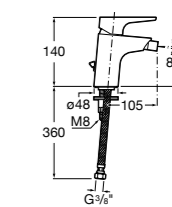

Atlas

5A6190C00 Смеситель для биде с регулятором направления потока, цепочкой и гибкой подводкой.