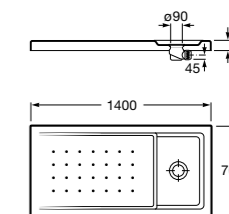

Керамические душевые поддоны

Malta Walk-In

Керамический душевой поддон с противоскользящим покрытием и с платформой венге.

373524000

**Malta**

Керамический душевой поддон.

	A	B	C	D
373516000	1200	800	65	180
373517000	1000	800	65	180
373505000	1200	750	65	175
373506000	1000	750	65	170
37450C000	1200	700	65	175
37450D000	1000	700	65	170
37450E000	900	700	65	170
373513000	1200	700	80	175
373512000	1000	700	80	170
373519000	900	700	80	170