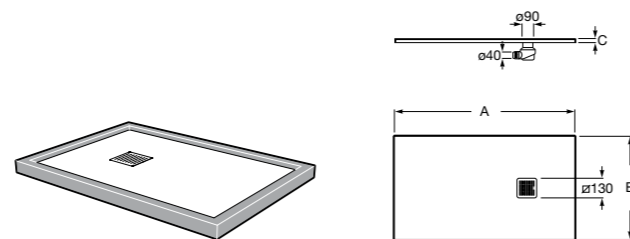

Terran (с рамкой)

Ультралюсший душевой поддон, материал STONEX®, с рамкой.

	A	B	C
P10270838441..0	1800	900	41
P10264038441..0	1600	900	41
P10257838441..0	1400	900	41
P1024B038441..0	1200	900	38
P1023E838441..0	1000	900	36
P10270832041..0	1800	800	41
P10264032041..0	1600	800	41
P10257832041..0	1400	800	41
P1024B032041..0	1200	800	38
P1023E832041..0	1000	800	36
P1027082EE41..0	1800	750	41
P1026402EE41..0	1600	750	41
P1025782EE41..0	1400	750	41
P1024B02EE41..0	1200	750	38
P1023E82EE41..0	1000	750	36
P1027082BC41..0	1800	700	41
P1026402BC41..0	1600	700	41
P1025782BC41..0	1400	700	41
P1024B02BC41..0	1200	700	38
P1023E82BC41..0	1000	700	36

Terran

Ультралюсший душевой поддон, материал STONEX®. Противоскользящая поверхность с текстурой под камень. Включает слив gran saudal.

	A	B	C
AP1033E83E801..0	1000	1000	31
AP10338438401..0	900	900	28
AP10332032001..0	800	800	26

Terran 1/4 круга

Ультралюсший душевой поддон, материал STONEX®. Противоскользящая поверхность с текстурой под камень. Включает слив gran saudal.

	A	B	C
AP10538438401..0	900	900	28

Акриловые душевые поддоны

Neo Daiquiri

Сверхтонкий акриловый душевой поддон, включает слив диаметром 90 с крышкой того же цвета, что и поддон.

	A	B	C
276167..0	1800	800	40
276323..0	1400	800	40
276183..0	1200	800	40
276187..0	1000	800	40
276169..0	1700	750	40
276173..0	1600	750	40
276177..0	1500	750	40
276209..0	1200	750	40
276191..0	900	750	40
276171..0	1700	700	40
276175..0	1600	700	40
276179..0	1500	700	40
276181..0	1400	700	40
276185..0	1200	700	40
276189..0	1000	700	40
276193..0	900	700	40

Easy STA

Акриловый душевой поддон с противоскользящим покрытием. Включает сливной комплект.

	A	B
276088000	1000	700
276087000	900	750