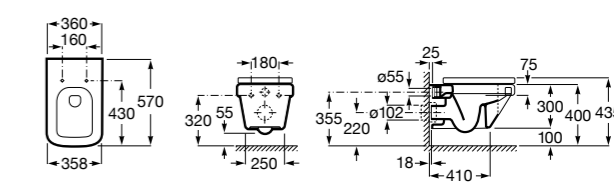

Dama

346787000 Подвесная чаша с горизонтальным выпуском. Для установки выберите систему инсталляции Rosa для подвесных унитазов.

801782004 Сиденье и крышка с механизмом «мягкое закрытие» для унитаза.

801780004 Сиденье и крышка для унитаза.

Размеры в мм