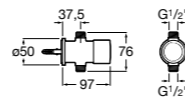

Sprint

5A9124C00 Наружный смывной кран для писсуара.

5A9317C00 Внешняя трубка для писсуара.