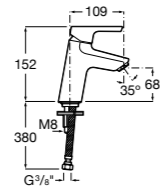

Malva

1. **5A323BC0M** Смеситель для раковины, гладкий корпус, с гибкой подводкой.
   5A323BC00 Смеситель для раковины, гладкий корпус, с гибкой подводкой. Cold start.

Cala ®

1. **5A326EC00** Смеситель для раковины, гладкий корпус, с гибкой подводкой. Cold start.