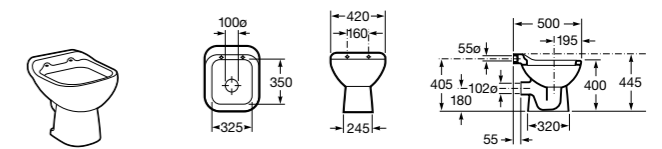

Смывные краны для унитазов / дополнения для кранов

Дополнения для смывных кранов

1. **AG0094703R** Дополнительная сливная труба. Прямой сливной кран.
   505521600 Изогнутая труба.
   525936100 Обратный клапан для смывного крана.
   V0016200R Вставка смывного крана для подвесного унитаза.

Смывные краны для унитазов / встраиваемые краны

Aqua

1. **5A9779C00** Встраиваемый смывной кран 3/4" для унитаза. Механизм двойного слива 6/3 литра.

Aqualine

1. **5A9777C00** Встраиваемый смывной кран. Механизм двойного слива 6/3 литра.

Aqualine

1. **5A9677C00** Встраиваемый смывной кран. Механизм слива 6 литров.

Смесители для душа / настенные / порционно-нажимные

Instant

1. **5A2777C00** Наружный угловой кран для душа.

Смесители для душа/ встраиваемые / порционно-нажимные

Instant

1. **5A2677C00** Встраиваемый кран для душа.

Avant

1. **5A2217C00** Встраиваемый смеситель для душа.

Avant

1. **5A0679C00** Встраиваемый смеситель-термостат для душа.

Профессионал / аксессуары для кухонных смесителей

Instant Pro

1. **5A8564C00** Промышленный излив 1200 мм с 1 выходом.

Instant Pro

1. **5A8664C00** Промышленный излив 1200 мм с 2 выходами.

Instant Pro

1. **5A8764C00** Адаптер для установки промышленного спирального излива 1200 мм (см. информацию о совместимости).

Instant Pro

1. **5A8064C00** PRO - Однорычажный кухонный смеситель для промышленного излива 1200 мм. Излив в комплект не входит (см. информацию о совместимости).

Слив

Garda

1. **371055000** Слив. Включает в комплект: керамическую решетку, резиновое выпускное соединение и установочный комплект.
   526005510 Решетка из нержавеющей стали с резиновой вставкой.

Хозяйственные мойки

Unik Henares

1. **851028806** Тумба под мойку.

Henares

1. **368951001** Хозяйственная мойка.

Henares

1. **856897806** Шкафчик.