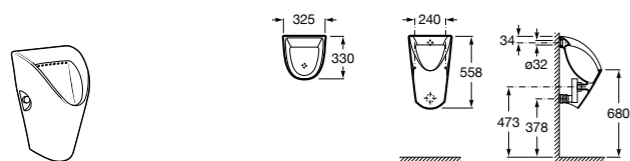

Pack Chic + Fluent

35T45L000 Готовое решение, состоящее из писсуара Chic, крана Fluent, внешней трубки, комплекта для фиксации писсуара и сифона.