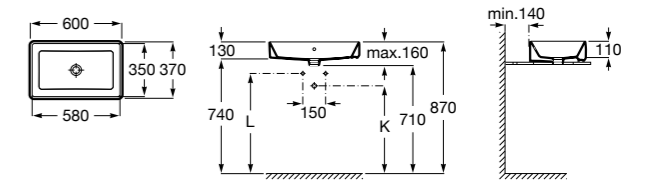

The Gap Square ©

3270Y2000 Накладная керамическая раковина. Смеситель не входит в комплект.