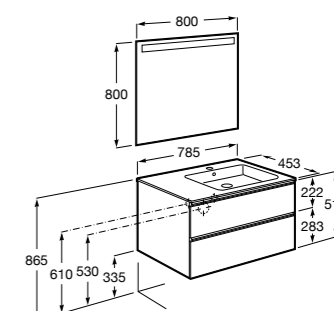

The Gap раковина справа ®

851480XXX UNIK - Комплект мебели с 2 ящиками и раковины.

851513XXX ПАК - Комплект мебели с 2 ящиками, раковины и зеркала Eidos.

816826339 Набор из 2 ножек 335 мм для мебели UNIK с 2 ящиками.

816826458 Набор из 2 ножек 335 мм для мебели UNIK с 2 ящиками.