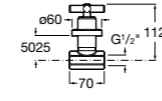

Loft

5A1543C00 Встраиваемый вентиль. 1/2". F-указатель (холодная).

5A1843C00 Встраиваемый вентиль. 1/2". C-указатель (горячая).