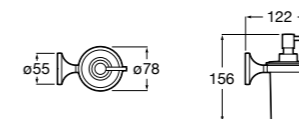

Cubica

816828001 Настенный диспенсер.

Размеры в мм

Classica

816817001 Настенный диспенсер.

Onda ©

3870ZK000 Стакан на столешницу.

Аксессуары / стаканы на столешницу