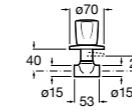

Brava

5A1330C00 Встраиваемый вентиль для сварки 15 мм. Синий указатель (холодная).

5A2330C00 Встраиваемый вентиль для сварки 15 мм. Красный указатель (горячая).