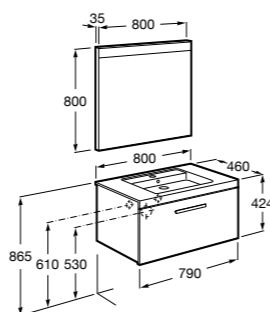

Beyond

851357XXX UNIK - Комплект мебели с двумя ящиками и раковиной из материала FINECERAMIC®. Ножки и смеситель не входят в комплект.

Inspira

851088XXX Мебельный модуль, совместим с полустраиваемыми раковинами формы ROUND / SOFT. Раковина и смеситель не входят в комплект. Влагостойкая столешница.

851096XXX Мебельный модуль, совместим с полустраиваемыми раковинами формы SQUARE. Раковина и смеситель не входят в комплект. Влагостойкая столешница.

816815339 Комплект из 2-х ножек.

Carmen

857135XXX Модуль для раковины.

3270A0000 Раковина с одним отверстием для смесителя.

3270A0003 Раковина с тремя отверстиями под смеситель.

Heima

851002XXX Мебельный модуль для раковины с рабочей поверхностью. Раковина и смеситель не входят в комплект. Модуль дополнительно обработан защитой от влаги.

851040XXX ПАК - Комплект мебели, раковины и зеркала с подсветкой LED Smartlight. Компактный сифон. Раковина, ножки и смеситель не входят в комплект. Модуль дополнительно обработан защитой от влаги.

856925331 Комплект из 2-х ножек.

Inspira

851076XXX UNIK - Комплект мебели и раковины. Компактный сифон. Ножки и смеситель не входят в комплект.

816815339 Комплект из 2-х ножек.

Inspira

851080XXX Мебельный модуль для накладной раковины. Раковина и смеситель не входят в комплект. Влагостойкая столешница.

816815339 Комплект из 2-х ножек.

Prisma

855945XXX UNIK - Комплект мебели и раковины. Компактный сифон. Ножки и смеситель не входят в комплект.

855929XXX ПАК - Комплект мебели, раковины и зеркала Prisma Basic со встроенной LED-подсветкой. Компактный сифон. Ножки и смеситель не входят в комплект.

Prisma

855952XXX UNIK - Комплект мебели и раковины. Компактный сифон. Ножки и смеситель не входят в комплект.