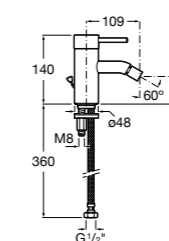

Lanta

5A6111C00 Смеситель для биде с регулятором направления потока, цепочкой и гибкой подводкой.