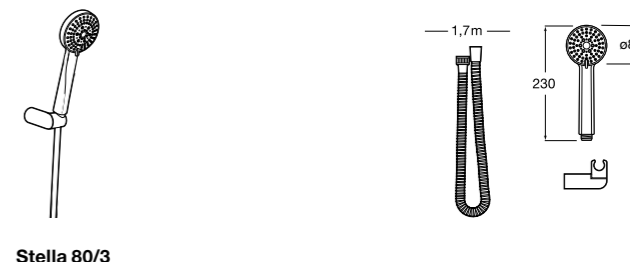

Stella 80/3

5B1303C00 Душевой комплект. Включает в себя: ручной душ 80 мм с 3 функциями, настенный держатель для ручного душа и гибкий шланг 1,70 м.