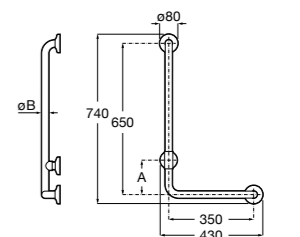

Доступность / смесители, монтируемые на край раковины

Victoria Pro

5A3123C00 PRO - Однорычажный смеситель для раковины с локтевым рычагом управления для людей с ограниченными возможностями, крючком для цепочки и гибкой подводкой.

Доступность / смесители, монтируемые на край / порционно-нажимные

Instant Care

5A3277C00 CARE - Самозакрывающийся смеситель, монтируемый на край, с длинным рычагом управления.

Instant Care

5A4377C00 Самозакрывающийся кран, монтируемый на край, для раковины с длинным рычагом управления.

Доступность / настенные смесители / порционно-нажимные

Instant Care

5A7977C00 CARE - Самозакрывающийся смеситель для раковины.

Доступность / смесители для ванны-душа / монтируемые на стену

Victoria Pro

5A0123C02 PRO - Однорычажный смеситель для ванны и душа с автоматическим переключателем, ручной душ, гибкий шланг 1,70 м, регулируемый держатель для душа. Специальный рычаг для людей с ограниченными возможностями.

Victoria Pro

5A2023C02 PRO - Однорычажный смеситель для душа с ручным душем, гибкий шланг 1,50 м, регулируемый держатель для душа. Специальный рычаг управления для людей с ограниченными возможностями.

Доступность / смесители для кухни / на край мойки

Victoria Pro

5A8423C00 PRO - Однорычажный кухонный смеситель с поворотным изливом, ручкой для людей ограниченными возможностями.

Доступность / смесители для раковины / настенные

Victoria Pro

5A7623C00 PRO - Однорычажный смеситель с вращающимся изливом для раковины. Специальный рычаг управления для людей с ограниченными возможностями.

Доступность / аксессуары / прямые поручни

Access Pro

PRO - Прямой поручень для ванны для людей с ограниченными возможностями, крепления входят в комплект. Цвет: белый винил.