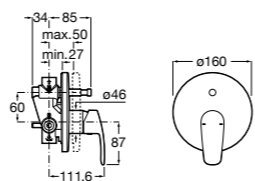

Monodin-N

5A0698C00 Встраиваемый смеситель для ванны-душа с переключателем потока.

Размеры в мм