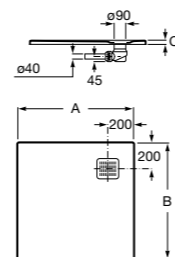

Terran

Ультралюсший душевой поддон, материал STONEX®. Противоскользящая поверхность с текстурой под камень. Включает слив gran saudal. Сифон и решетка в комплекте.

	A	B	C
AP1017D057801..0	2000	1400	33,5
AP10164057801..0	1600	1400	31,6
AP1017D03E801..0	2000	1000	31
AP1017083E801..0	1800	1000	31
AP1016403E801..0	1600	1000	31
AP1015783E801..0	1400	1000	31
AP1014B03E801..0	1200	1000	31
AP10170838401..0	1800	900	31
AP10164038401..0	1600	900	31
AP10157838401..0	1400	900	31
AP1014B038401..0	1200	900	28
AP1013E838401..0	1000	900	26
AP10170832001..0	1800	800	31
AP10164032001..0	1600	800	31
AP10157832001..0	1400	800	31
AP1014B032001..0	1200	800	28
AP1013E832001..0	1000	800	26
AP1017082EE01..0	1800	750	31
AP1016402EE01..0	1600	750	31
AP1015782EE01..0	1400	750	31
AP1014B02EE01..0	1200	750	28
AP1013E82EE01..0	1000	750	26
AP1017082BC01..0	1800	700	31
AP1016402BC01..0	1600	700	31
AP1015782BC01..0	1400	700	31
AP1014B02BC01..0	1200	700	28
PO13E82BC01..0	1000	700	26

Terran (с рамкой)

Ультралюсший душевой поддон, материал STONEX®, с рамкой.

	A	B	C
P10270838441..0	1800	900	41
P10264038441..0	1600	900	41
P10257838441..0	1400	900	41
P1024B038441..0	1200	900	38
P1023E838441..0	1000	900	36
P10270832041..0	1800	800	41
P10264032041..0	1600	800	41
P10257832041..0	1400	800	41
P1024B032041..0	1200	800	38
P1023E832041..0	1000	800	36
P1027082EE41..0	1800	750	41
P1026402EE41..0	1600	750	41
P1025782EE41..0	1400	750	41
P1024B02EE41..0	1200	750	38
P1023E82EE41..0	1000	750	36
P1027082BC41..0	1800	700	41
P1026402BC41..0	1600	700	41
P1025782BC41..0	1400	700	41
P1024B02BC41..0	1200	700	38
P1023E82BC41..0	1000	700	36

Terran

Ультралюсший душевой поддон, материал STONEX®. Противоскользящая поверхность с текстурой под камень. Включает слив gran saudal.