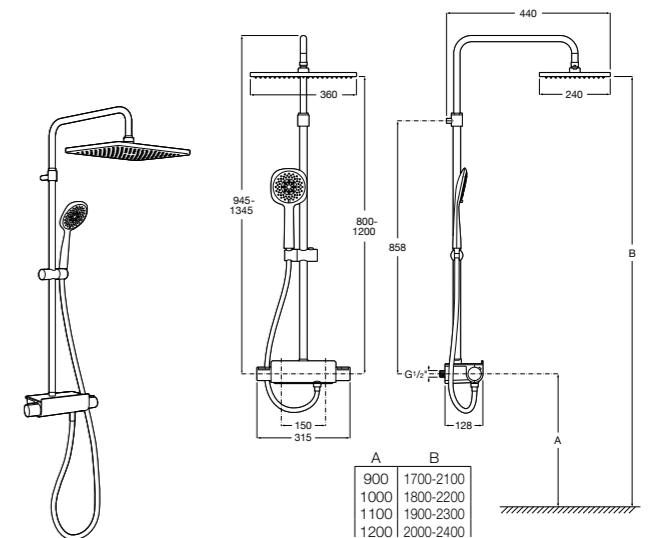

Deck-T Square

1. **5A9C8BC00** SQUARE - Душевая стойка со смесителем-термостатом и полочкой. Включает: верхний душ размером 360x240 мм, ручной душ диаметром 130 мм с 4 режимами потока, гибкий шланг 1,75 м и держатель с возможностью регулировки наклона.