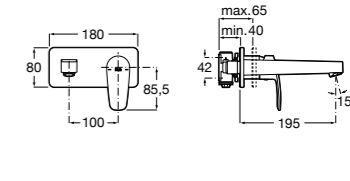

Monodin ©

5A3L98C00 Встраиваемый смеситель для раковины.

525220603 Универсальный монтажный блок для встраиваемого смесителя для раковины.