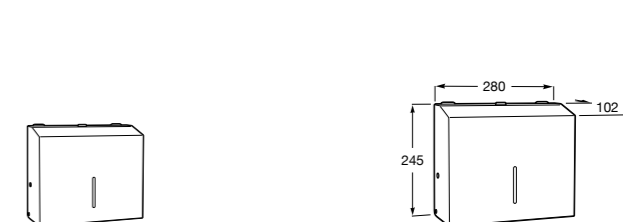

Public

817410001 Диспенсер для бумажных полотенец. 200 шт. Глянцевая отделка. ☹

817410002 Диспенсер для бумажных полотенец. 200 шт. Отделка сталь-сатин.

817411001 Диспенсер для бумажных полотенец. 400-600 шт. Глянцевая отделка. ☹

817411002 Диспенсер для бумажных полотенец. 400-600 шт. Отделка сталь-сатин.