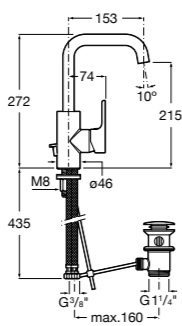

L20

5A4009C00 Смеситель со средней высотой излива, гибкой подводкой. Cold start.

Insignia

5A353AC00 Встраиваемый смеситель для раковины. Для установки вместе с арт. 525220603.

5A353A..0 Встраиваемый смеситель для раковины. Покрытие Everlux. Для установки вместе с арт. 5252206...

525220603 Универсальный монтажный блок для встраиваемого смесителя для раковины.

5252206.. Универсальный монтажный блок для встраиваемого смесителя для раковины. Покрытие Everlux.