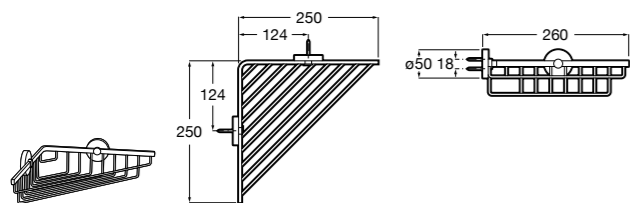

Compas
817441001 Контейнер решетчатый.