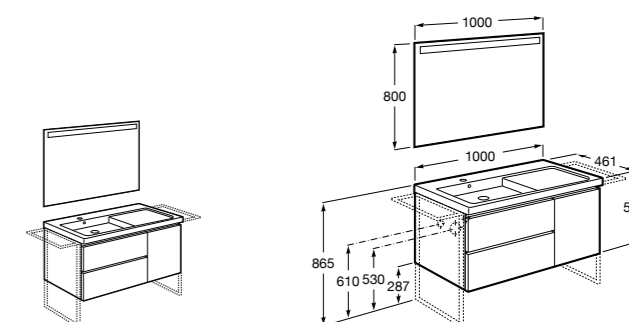

Domi раковина слева

В цвете белый глянец модуль и раковина заказываются отдельно.

857626806 Модуль для раковины слева.

3270MB004 Раковина The Gap Plus левая.

ZRU9302809 Зеркало The Gap Original 1000.

851547XXX Комплект. Включает в себя: мебельный модуль и раковину.

851543XXX Готовое решение. Включает в себя: мебельный модуль, раковину и зеркало Eidos.

Дополнительно:

816830485 Каркас без полотенцедержателя (1 шт.).

816831485 Каркас с полотенцедержателем (1 шт.).