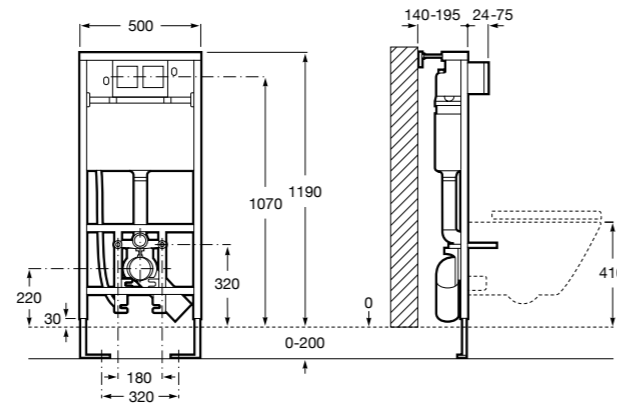

Duplo WC Fluxor Single Flush

890092300 DUPLO WC Fluxor Single Flush - Каркас со встроенным бачком, клапаном смыва и установочными крепежами. Минимальная глубина 140 мм. Осовое расстояние 180 мм. Металлический профиль с сопротивлением 400 кг. 0-200 мм регулируемые ножки. Патрубок Ø 90 / Ø 110.