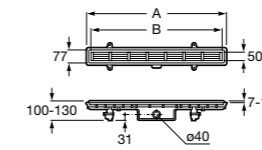

Plate X1

PLATE X1 - Крышка сливного отверстия, совместима с In-Drain Channel.

	A	B
276095000	950 x 50	990
276155000	850 x 50	890
276094000	750 x 50	790
276093000	650 x 50	690