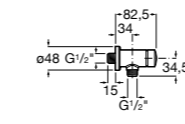

Avant

5A9279C00 Наружный смывной кран для писсуара.

5A9317C00 Внешняя трубка для писсуара.

Avant

505326203 Установочный комплект для Micro-T. Гибкий шланг и подсоединения.

Смывные краны для писсуаров / встраиваемые / электронные

Sentronic-S

5A8102C00 Электронный смывной кран для писсуара. Наружная панель. Хром.

5A8102CM0 Электронный смывной кран для писсуара. Наружная панель. Матовый.

5A8102B00 Электронный смывной кран для писсуара. Наружная панель. Белый.

525165203 Питание от четырех щелочных батареек 1,5 В. Батарейки не включены в комплект. Встраиваемый блок.

525165303 Питание от сети 230 V. Встраиваемый блок.