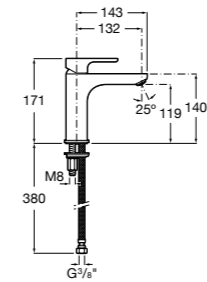

L20

1. **5A3B09C00** Смеситель для раковины, гладкий корпус, Mezzo, с гибкой подводкой. Cold start.
   5A3F09C00 Смеситель для раковины, Mezzo, с донным клапаном и гибкой подводкой.