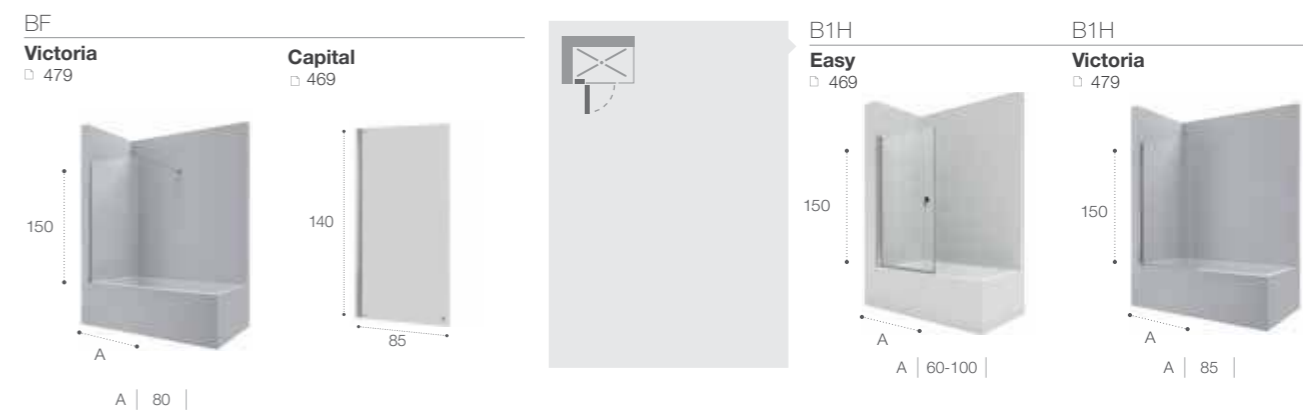

Размеры указаны в см.

Ограждения для ванны

Аксессуары

ОБЗОР ПРОДУКЦИИ

Аксессуары

Крепление на болты

МЕТАЛЛ

Tempo
□ 484