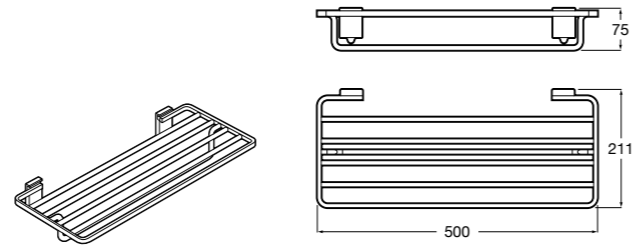

Rubik

1. 816848001 Решетка для полотенец, Хром. Крепление на болты или клей.
   816848024 Решетка для полотенец, Черный цвет. Крепление на болты или клей.