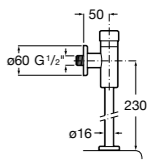

Aqualine Confort

5A9177C00 Нажимной смывной кран для писсуара

Смывные краны для унитазов / настенные краны

Gem

526900610 Смывной кран для унитаза. Изогнутая сливная труба 1".

Aqualine Plus

5A9577C00 Смывной кран 3/4" для унитаза. Механизм двойного слива 6/3 литра.