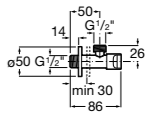

Угловые запорные краны для смесителей

Запорный кран

525164400 Угловой запорный кран 1/2" - 3/8" (керамический механизм, металлическая ручка).

525164500 Угловой запорный кран 1/2" - 1/2" (керамический механизм, металлическая ручка).