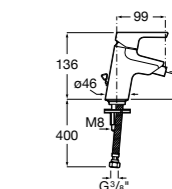

Malva

5A613BC00 Смеситель для биде с регулятором направления потока, цепочкой и гибкой подводкой.

Monodin-N

5A6098C00 Смеситель для биде с регулятором направления потока, донным клапаном и гибкой подводкой.