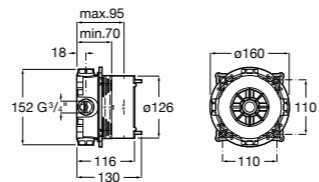

RocaBox Universal

- **525869403** RocaBox - Универсальный монтажный блок для встраиваемых смесителей. Установка с монтируемым на стену термостатом или смесителем для ванны или душа. Смеситель не входит в комплект.
- **525564303** Набор для удлинения на 20 мм. Подходит для удлинения встраиваемого механизма с максимальной глубиной 95 мм, с последующим удлинением до 115 мм.
- **525564600** ROUND - Набор круглой формы для внешнего удлинения встраиваемого механизма на 20 мм. Подходит для встраиваемого механизма с максимальной глубиной 50 мм, с последующим удлинением до 70 мм.
- **525564700** SQUARE - Набор для внешнего удлинения встраиваемого механизма на 20 мм. Подходит для встраиваемого механизма с максимальной глубиной 50 мм, с последующим удлинением до 70 мм.