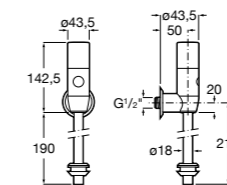

Aqualine Confort

5A9177C00 Нажимной смывной кран для писсуара

Смывные краны для унитазов / настенные краны

Gem

526900610 Смывной кран для унитаза. Изогнутая сливная труба 1".

Aqualine Plus

5A9577C00 Смывной кран 3/4" для унитаза. Механизм двойного слива 6/3 литра.