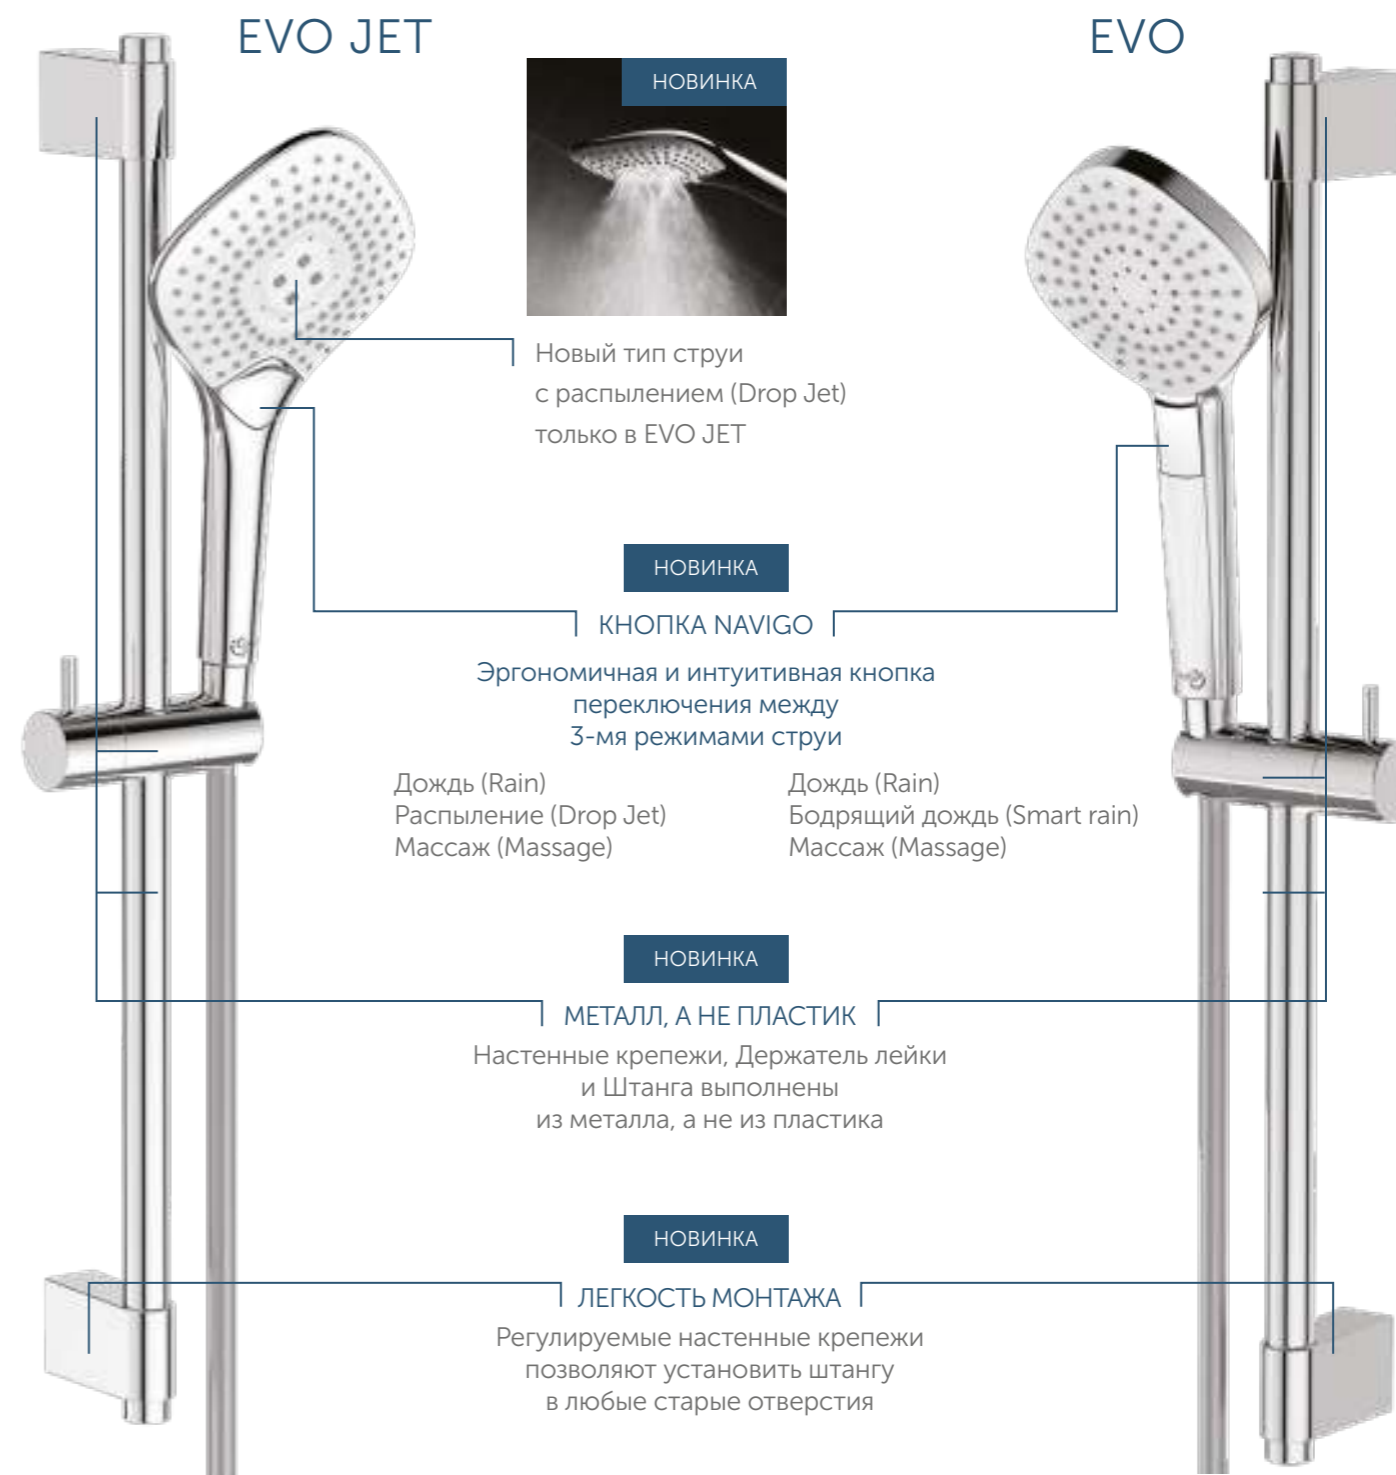

IDEALRAIN EVO JET / EVO

НАСЛАЖДЕНИЕ В ДУШЕ, КОТОРЫЙ ПРОСЛУЖИТ ДОЛГО

Представляем две новинки в нашей душевой программе IDEALRAIN – EVO JET и EVO. Широкий выбор дизайнерских решений, новая кнопка переключения режимов струи NAVIGO, штанга, держатель лейки и крепления из металла, а также возможность монтажа на старые отверстия создают новые ощущения для конечных пользователей и новое воплощение для Ваших проектов – коммерческих или жилых, новых или реконструируемых. Помимо новых технологий, EVO JET и EVO оснащены всеми остальными функциями душевой программы IDEALRAIN, такими как легко очищаемые форсунки, защита от ожогов (холодный корпус) и экономия воды (ограничитель потока).

ПЕРЕДОВЫЕ ТЕХНОЛОГИИ

НАДЕЖНОСТЬ

**5 ЛЕТ
ГАРАНТИИ**

Компания Ideal Standard предоставляет абсолютную гарантию 5 лет на душевые аксессуары, в том числе на используемые в общественных помещениях.

Для этого мы постоянно проводим тестирование в экстремальных условиях – высокое давление воздуха, агрессивное воздействие коррозионных веществ на покрытие, тестирование металлических штанг с нагрузкой до 75 кг под углом 90°, тестирование душевых леек в экстремальных температурных условиях.