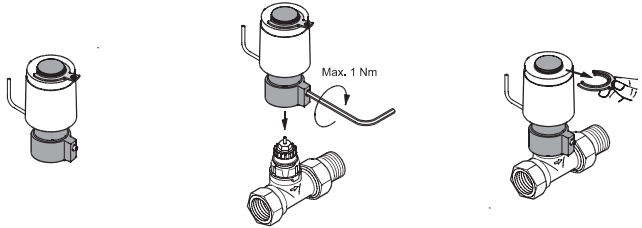

Инструкция TWA NO

TWA-AR RA/RTR клапан

TWA-KR Клапаны с резьбой M30x1.5

24 V Class II (SELV)
230 V max. 3 A pre-fuse

Инструкция TWA NC

TWA-AR RA/RTR клапан

TWA-KR Клапаны с резьбой M30x1.5