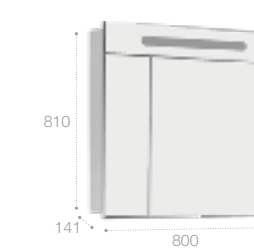

Зеркальный шкаф

Светодиодная подсветка

Арт. ZRU9000033 800 мм, белый глянец

Цветовая гамма отделки:

Белый
глянец

Светлый
дуб

Размеры в мм.