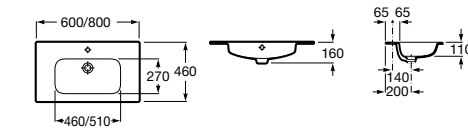

Раковина

Арт. 32799E000 600 x 450 мм
Арт. 327827000 600 x 450 мм, овал
Арт. 32799C000 800 x 450 мм
Арт. 327826000 800 x 450 мм, овал