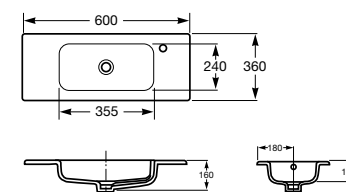

Раковина

Арт. 32799H00Y Debba Unik, 600 мм

Зеркало

С LED-светильником

Арт. ZRU9000090 450 мм