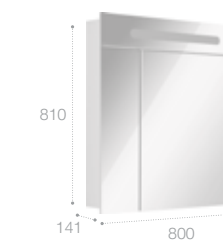

Шкаф-колонна

Арт. ZRU9302729 белый глянец

Общая ширина шкафчика в открытом положении составит 320 мм.

Зеркальный шкаф

С LED-светильником
Арт. ZRU9000029 600 мм, левый, белый глянец
Арт. ZRU9000030 600 мм, правый, белый глянец

Общая ширина зеркального шкафчика 600 мм в открытом положении составит 780 мм.

Зеркальный шкаф

С LED-светильником
Арт. ZRU9000033 800 мм, белый глянец

Общая ширина зеркального шкафчика 800 мм в открытом положении составит 1050 мм.