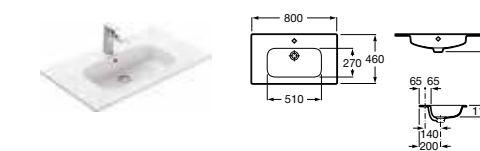

Раковина

Арт. 32799C000 Victoria-N Unik, 800 мм