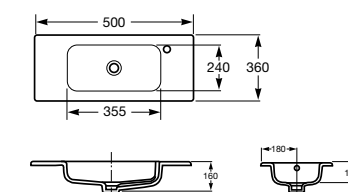

Раковина

Арт. 32799J00Y Debba Unik, 500 мм