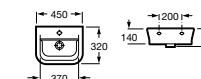

Раковина

Арт. 327477000 450 мм