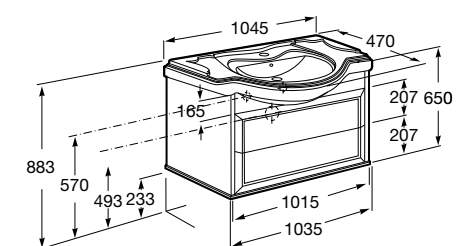

Модуль для раковины 600 мм

**Victoria Nord Ice Edition**

Модуль для раковины 600 мм

Модуль для раковины 800 мм

**America Evolution W**

Модуль для раковины 850 мм

Модуль для раковины 1050 мм

America Evolution L