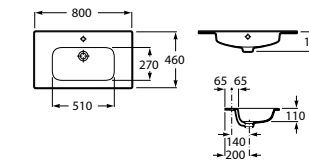

Ассортимент

Модуль для раковины
Арт. ZRU9000097 800 мм, черный глянец

Раковина
Арт. 32799C000 800 x 450 мм
Арт. 327826000 800 x 450 мм, овал

Шкаф-колонна
Арт. ZRU9000095 черный глянец

Общая ширина шкафчика в открытом положении составит 320 мм.