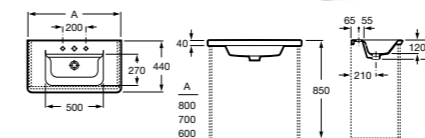

Раковина

Арт. 327477000 450 мм