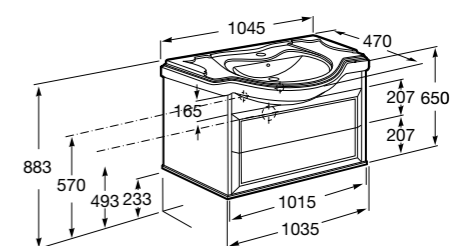

Модуль для раковины 600 мм

**Victoria Nord Ice Edition**

Модуль для раковины 600 мм

Модуль для раковины 800 мм

**America Evolution W**

Модуль для раковины 850 мм

Модуль для раковины 1050 мм

America Evolution L