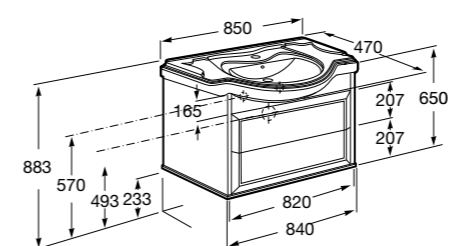

**Victoria Nord**

Модуль для раковины 600 мм

Модуль для раковины 800 мм

**Victoria Nord Black Edition | Victoria Nord Ice Edition**

Модуль для раковины 600 мм

Модуль для раковины 800 мм

**Debba**

Модуль для раковины 500 мм

Модуль для раковины 600 мм

**Victoria Nord Ice Edition**

Модуль для раковины 600 мм

Модуль для раковины 800 мм

**America Evolution W**

Модуль для раковины 850 мм

Модуль для раковины 1050 мм

America Evolution L