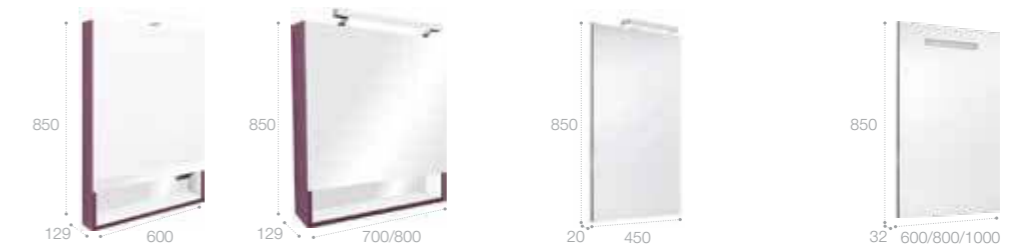

Цветовая гамма отделки:

Размеры в мм.