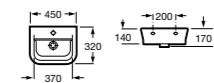

Раковина

Арт. 327477000 450 мм