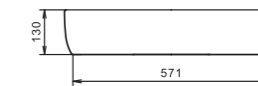

Умывальник Одри 620x420

1.WH50.1.710 Умывальник Одри-62 620x420x130