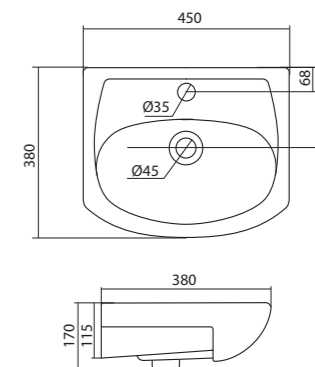

Умывальник Азов-45

1.WH11.2.449 Умывальник Азов-45 450x380x170