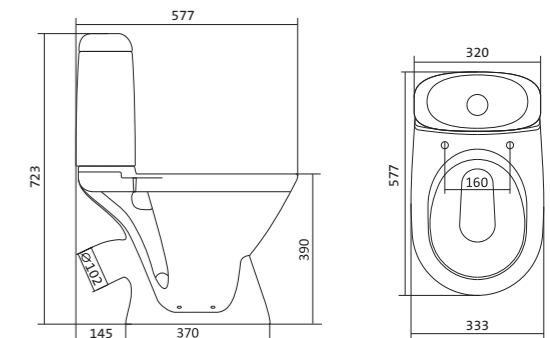

Унитаз-компакт Остин

	габариты, мм			тип монтажа
	длина	высота	ширина	
Унитаз-компакт Остин	650	790	350	скрытый

Артикул	Комплектация
1.WH30.2.419	1.WH30.2.427 чаша унитаза Остин
	1.WH30.2.428 бачок Остин
	1.WH30.1.852 комплект крепления к полу
	1.WH30.2.486 двухрежимная арматура
	1.WH30.2.485 тонкое дюропластовое сиденье с функцией мягкого закрывания и быстрого снятия

Унитаз-компакт Бореаль

	габариты, мм			тип монтажа
	длина	высота	ширина	
Унитаз-компакт Бореаль с диагональным выпуском «Антивсплеск»	653	780	370	открытый

Артикул	Комплектация		
1.WH30.1.704	1.WH11.1.553	чаша унитаза Бореаль антивсплеск	1.WH10.7.275 однорежимная арматура
	1.WH11.0.642	бачок Бореаль	1.WH30.1.949 полипропиленовое сиденье
	1.WH10.8.693	комплект крепления к полу	
1.WH30.2.143	1.WH11.1.553	чаша унитаза Бореаль антивсплеск	1.WH50.1.711 двухрежимная арматура
	1.WH11.0.642	бачок Бореаль	1.WH10.6.915 дюропластовое сиденье
	1.WH10.8.693	комплект крепления к полу	
1.WH30.2.146	1.WH11.1.553	чаша унитаза Бореаль антивсплеск	1.WH50.1.711 двухрежимная арматура
	1.WH11.0.642	бачок Бореаль	1.WH30.2.050 дюропластовое сиденье с функцией мягкого закрывания и быстрого снятия
	1.WH10.8.693	комплект крепления к полу	

Унитаз-компакт Римини

	габариты, мм			тип монтажа
	длина	высота	ширина	
Унитаз-компакт Римини	577	723	333	открытый

Артикул	Комплектация		
1.WH11.1.758	1.WH11.0.427	чаша унитаза Римини	1.WH10.7.275 однорежимная арматура
	1.WH11.0.673	бачок Римини	1.WH30.1.948 полипропиленовое сиденье
	1.WH10.8.693	комплект креплений к полу	
1.WH50.1.523	1.WH11.0.427	чаша унитаза Римини	1.WH30.1.957 двухрежимная арматура
	1.WH11.0.673	бачок Римини	1.WH30.1.948 полипропиленовое сиденье
	1.WH10.8.693	комплект креплений к полу	
1.WH30.2.130	1.WH11.0.427	чаша унитаза Римини	1.WH30.2.451 двухрежимная арматура
	1.WH11.0.673	бачок Римини	1.WH10.6.924 дюропластовое сиденье
	1.WH10.8.693	комплект креплений к полу	