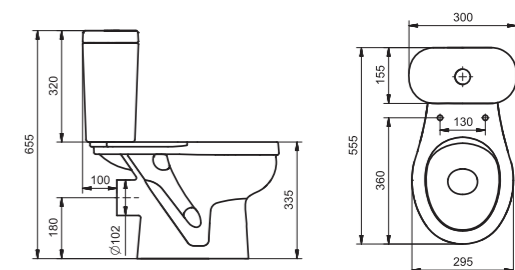

Артикул	Комплектация		
1.WH50.1.741	1.WH50.1.742	чаша унитаза Каспер	1.WH50.1.745 однорежимная арматура
	1.WH50.1.743	бачок с крышкой Каспер	1.WH50.1.765 полипропиленовое сиденье
	1.WH10.8.693	комплект крепления к полу