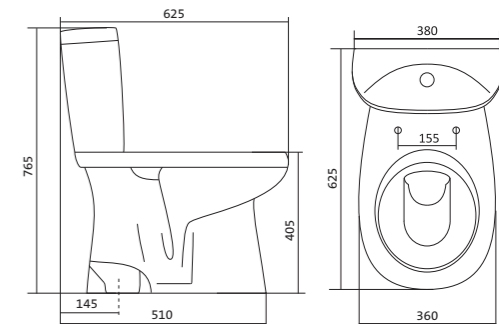

Унитаз-компакт Анимо

	габариты, мм			тип монтажа
	длина	высота	ширина	
Унитаз-компакт Анимо с диагональным выпуском	635	750	380	открытый

Артикул	Комплектация		
1.WH11.0.032	1.WH11.0.393	чаша унитаза Анимо диагональная	1.WH10.7.275 однорежимная арматура
	1.WH11.0.645	бачок Анимо	1.WH30.1.834 полипропиленовое сиденье
	1.WH10.8.693	комплект крепления к полу	
1.WH30.2.134	1.WH11.0.393	чаша унитаза Анимо диагональная	1.WH50.1.712 двухрежимная арматура
	1.WH11.0.645	бачок Анимо	1.WH10.6.914 дюропластовое сиденье
	1.WH10.8.693	комплект крепления к полу	
1.WH30.2.137	1.WH11.0.393	чаша унитаза Анимо диагональная	1.WH50.1.712 двухрежимная арматура
	1.WH11.0.645	бачок Анимо	1.WH10.6.897 дюропластовое сиденье с функцией мягкого закрывания и быстрого снятия
	1.WH10.8.693	комплект крепления к полу	

Унитаз-компакт Анимо

	габариты, мм			тип монтажа
	длина	высота	ширина	
Унитаз-компакт Анимо с вертикальным выпуском	625	765	380	открытый

Артикул	Комплектация		
1.WH11.0.038	1.WH11.0.396	чаша унитаза Анимо вертикальная	1.WH10.7.275 однорежимная арматура
	1.WH11.0.645	бачок Анимо	1.WH30.1.834 полипропиленовое сиденье
	1.WH10.8.693	комплект крепления к полу	
1.WH30.2.133	1.WH11.0.396	чаша унитаза Анимо вертикальная	1.WH50.1.712 двухрежимная арматура
	1.WH11.0.645	бачок Анимо	1.WH10.6.914 дюропластовое сиденье
	1.WH10.8.693	комплект крепления к полу	
1.WH30.2.136	1.WH11.0.396	чаша унитаза Анимо вертикальная	1.WH50.1.712 двухрежимная арматура
	1.WH11.0.645	бачок Анимо	1.WH10.6.897 дюропластовое сиденье с функцией мягкого закрывания и быстрого снятия
	1.WH10.8.693	комплект крепления к полу	