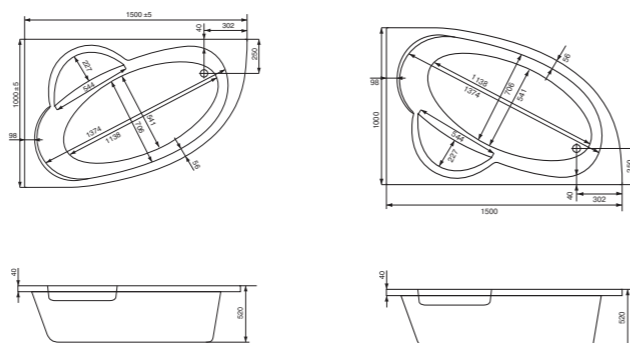

Асимметричная ванна Шри-Ланка 150x100

Артикул	Название	Глубина, мм	Объем, л	Комплектация
1.WH30.2.394	Шри-Ланка 150x100 левосторонняя	520	280	1.WH30.2.396 Монтажный комплект 1.WH50.1.655 Фронтальная панель
1.WH30.2.395	Шри-Ланка 150x100 правосторонняя	520	280	1.WH30.2.396 Монтажный комплект 1.WH50.1.656 Фронтальная панель