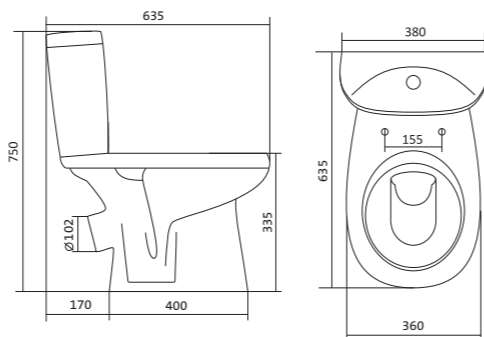

Унитаз-компакт Римини

	габариты, мм			тип монтажа
	длина	высота	ширина	
Унитаз-компакт Римини	577	723	333	открытый

Артикул	Комплектация		
1.WH11.1.758	1.WH11.0.427	чаша унитаза Римини	1.WH10.7.275 однорежимная арматура
	1.WH11.0.673	бачок Римини	1.WH30.1.948 полипропиленовое сиденье
	1.WH10.8.693	комплект креплений к полу	
1.WH50.1.523	1.WH11.0.427	чаша унитаза Римини	1.WH30.1.957 двухрежимная арматура
	1.WH11.0.673	бачок Римини	1.WH30.1.948 полипропиленовое сиденье
	1.WH10.8.693	комплект креплений к полу	
1.WH30.2.130	1.WH11.0.427	чаша унитаза Римини	1.WH30.2.451 двухрежимная арматура
	1.WH11.0.673	бачок Римини	1.WH10.6.924 дюропластовое сиденье
	1.WH10.8.693	комплект креплений к полу	

Унитаз-компакт Анимо

	габариты, мм			тип монтажа
	длина	высота	ширина	
Унитаз-компакт Анимо с диагональным выпуском	635	750	380	открытый

Артикул	Комплектация		
1.WH11.0.032	1.WH11.0.393	чаша унитаза Анимо диагональная	1.WH10.7.275 однорежимная арматура
	1.WH11.0.645	бачок Анимо	1.WH30.1.834 полипропиленовое сиденье
	1.WH10.8.693	комплект крепления к полу	
1.WH30.2.134	1.WH11.0.393	чаша унитаза Анимо диагональная	1.WH50.1.712 двухрежимная арматура
	1.WH11.0.645	бачок Анимо	1.WH10.6.914 дюропластовое сиденье
	1.WH10.8.693	комплект крепления к полу	
1.WH30.2.137	1.WH11.0.393	чаша унитаза Анимо диагональная	1.WH50.1.712 двухрежимная арматура
	1.WH11.0.645	бачок Анимо	1.WH10.6.897 дюропластовое сиденье с функцией мягкого закрывания и быстрого снятия
	1.WH10.8.693	комплект крепления к полу	