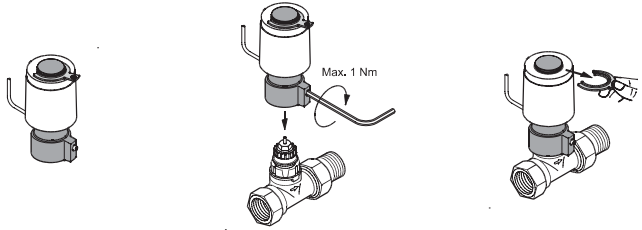

Инструкция TWA NO

TWA-AR RA/RTR клапан

TWA-KR Клапаны с резьбой M30x1.5

24 V Class II (SELV)
230 V max. 3 A pre-fuse

Инструкция TWA NC

TWA-AR RA/RTR клапан

TWA-KR Клапаны с резьбой M30x1.5