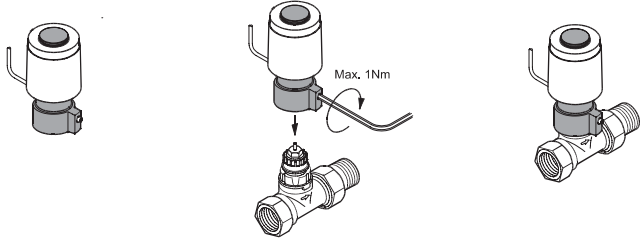

Инструкция TWA NO

TWA-AR RA/RTR клапан

TWA-KR Клапаны с резьбой M30x1.5

24 V Class II (SELV)
230 V max. 3 A pre-fuse

Инструкция TWA NC

TWA-AR RA/RTR клапан

TWA-KR Клапаны с резьбой M30x1.5