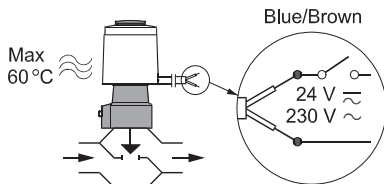

Инструкция TWA NO

TWA-AR RA/RTR клапан

TWA-KR Клапаны с резьбой M30x1.5

24 V Class II (SELV)
230 V max. 3 A pre-fuse

Инструкция TWA NC

TWA-AR RA/RTR клапан

TWA-KR Клапаны с резьбой M30x1.5