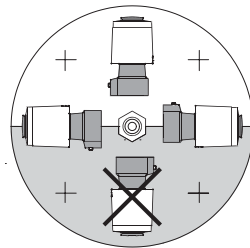

Инструкция TWA NO

TWA-AR RA/RTR клапан

TWA-KR Клапаны с резьбой M30x1.5

24 V Class II (SELV)
230 V max. 3 A pre-fuse

Инструкция TWA NC

TWA-AR RA/RTR клапан

TWA-KR Клапаны с резьбой M30x1.5