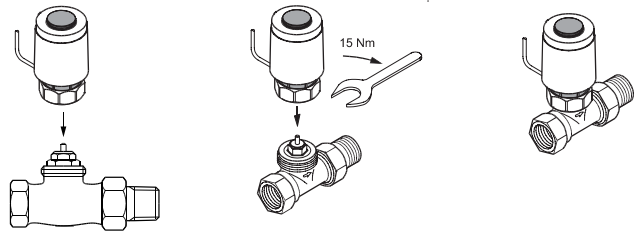

Инструкция TWA NO

TWA-AR RA/RTR клапан

TWA-KR Клапаны с резьбой M30x1.5

24 V Class II (SELV)
230 V max. 3 A pre-fuse

Инструкция TWA NC

TWA-AR RA/RTR клапан

TWA-KR Клапаны с резьбой M30x1.5