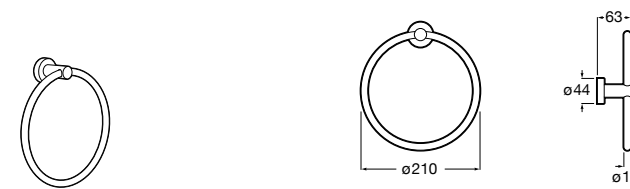

Superinox

817309002 Полотенцедержатель в форме кольца.