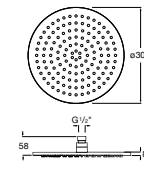

Rainsense

5B3950.0 Круглая душевая насадка. Покрытие Everflux. Кронштейн покупается отдельно.