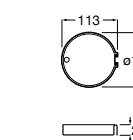

Мыльница

5B5150TP0 Прозрачная мыльница для душа.

5B0250C00 Хромированная мыльница для душа.

Аксессуары для душа / шланги

Neo-Flex

5B2016C00	Пластиковый гибкий душевой шланг 2 м. Сатин. Система против закручивания шланга Antitwist.
5B2116C00	Пластиковый гибкий душевой шланг 1,75 м. Сатин. Система против закручивания шланга Antitwist.
5B2216C00	Пластиковый гибкий душевой шланг 1,50 м. Сатин. Система против закручивания шланга Antitwist.