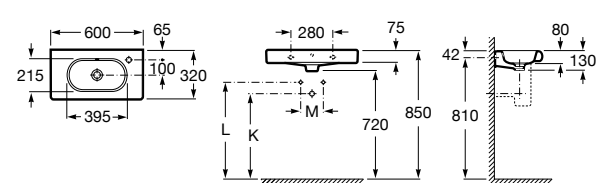

Meridian

1. **32724T000** Настенная керамическая раковина. Смеситель не входит в комплект.
   32724X000 Настенная керамическая раковина. Смеситель не входит в комплект.
   337242000 Полупьедестал для керамической раковины компакт.