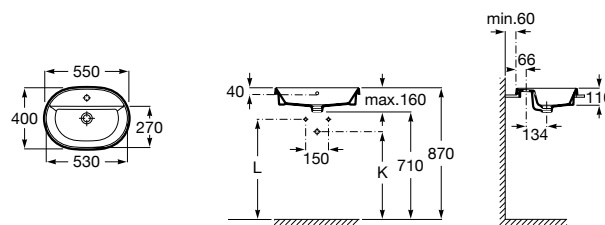

Размеры в мм

**The Gap Round ®**

3270Y5000 Раковина керамическая врезная. Смеситель не входит в комплект.

**Diverta**

32711600Y Раковина керамическая врезная. Смеситель не входит в комплект.

**Inspira Square**