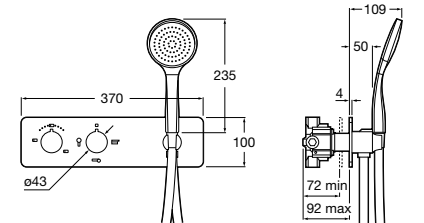

**Puzzle-T****5A2778C00** Встраиваемый термостат для душа. 3-поточный переключатель.**Insignia****5A213AC00** Встраиваемый термостат для душа. 3-поточный переключатель.**L90****5A2101C00** Встраиваемый термостат для душа. 3-поточный переключатель.**Naia****5A2196C00** Встраиваемый термостат для душа. 3-поточный переключатель.**Atlas****5A2190C00** Встраиваемый термостат для душа. 3-поточный переключатель.**Смесители для душа / термостатические / встраиваемые / 4-поточный переключатель****Puzzle-T****5A2878C00** Встраиваемый термостат для душа. 4-поточный переключатель.**Смесители для душа / термостатические / встраиваемые / 5-поточный переключатель****Puzzle-T****5A2978C00** Встраиваемый термостат для душа. 5-поточный переключатель.**Центральные термостаты****Gran Caudal Square****5A9B4AC00** Встраиваемый центральный термостат для душа высокой пропускной способности. Для установки с RosaBox Арт. 525869403**Gran Caudal Round****5A9A4AC00** Встраиваемый центральный термостат для душа высокой пропускной способности. Для установки с RosaBox Арт. 525869403**Переключатели и вентили****Aqualine Square 2 положения****5A164AC00** SQUARE - Встраиваемый переключатель (2 положения) для ванны или душа. Установка с Арт. 525166803.**525166803** Скрытый монтажный блок для дивертора на 2 выхода 1/2\"/>
**Aqualine Soft 2 положения****5A1A4AC00** SOFT - Встраиваемый переключатель (2 положения) для ванны или душа. Установка с Арт. 525166803.**525166803** Скрытый монтажный блок для дивертора на 2 выхода 1/2\"/>