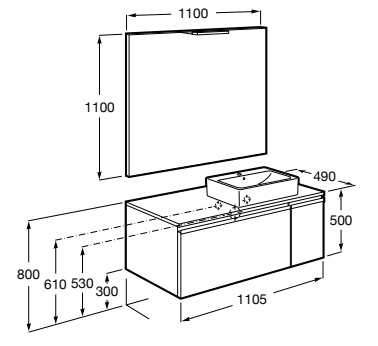

816811336 Комплект из 2-х ножек.

Размеры в мм

Heima раковина справа

851005XXX Мебельный модуль для раковины с рабочей поверхностью. Раковина и смеситель не входят в комплект. Модуль дополнительно обработан защитой от влаги.