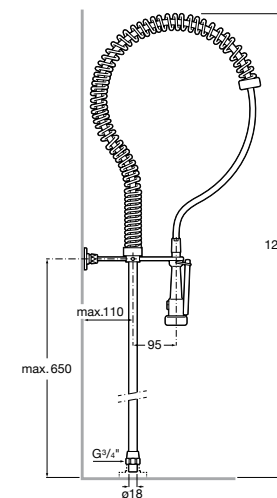

Instant Pro

1. **5A8564C00** Промышленный излив 1200 мм с 1 выходом.