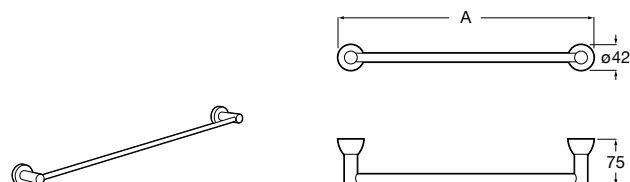

	A
817029022	450
817030022	600
817039022	300

Classica

816808001 Крючок.

Carmen

817003001 Полотенцедержатель.

Record ®

A817661001 Двойной крючок.

Superinox