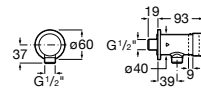

Fluent

5A9D24C00 Наружный смывной кран для писсуара. Есо.