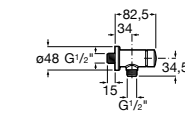

Avant

5A9279C00 Наружный смывной кран для писсуара.

5A9317C00 Внешняя трубка для писсуара.