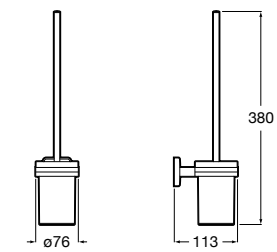

Размеры в мм

**Hotel's****816726001** Настенный держатель для щетки.**Victoria****816666001** Настенный держатель для щетки. Крепление на болты или клей.**Hotel's Classic****815480001** Настенный держатель для щетки.**Victoria****816667001** Настенный держатель для щетки. Крепление на болты или клей.**Rubik****816851001** Настенный держатель для щетки. Хром.
816851024 Настенный держатель для щетки. Черный цвет. ®**Onda ®****3870ZE000** Настенный держатель для щетки.**Twin****816715001** Настенный держатель для щетки. Крепление на болты или клей.**Compas****817434001** Настенный держатель для щетки.