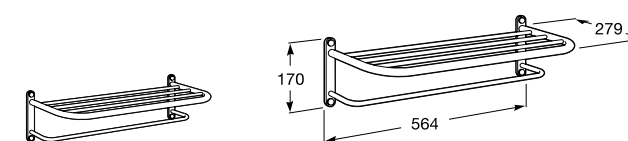

Размеры в мм

**Compas**

- 817438001 Решетка для полотенец.

**Cubica**

- 817416002 Решетка для полотенец с полотенцедержателем.

**Cubica**

- 816825001 Решетка для полотенец.

**Classica**