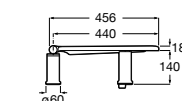

Сиденье на ножках

Access Comfort

1. **801B60001** Детские сиденья для унитаза и сиденье на ножках.

Сиденья и крышки для унитазов, снятых с производства

America

1. **801492..4** Сиденье и крышка с механизмом «мягкое закрытие» для унитаза.
2. **801492M14** Сиденье и крышка с механизмом «мягкое закрытие» для унитаза.
3. **801490..4** Сиденье и крышка для унитаза.
4. **801490M14** Сиденье и крышка для унитаза.