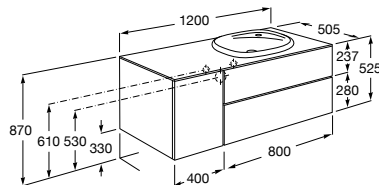

Beyond раковина справа

851392XXX UNIK - Комплект мебели из двух ящиков и шкафа с одной дверцей и раковины справа. Материал раковины Surfex®. Смеситель и ножки не входят в комплект.