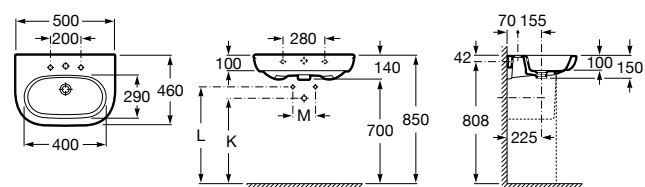

Meridian

325244000 Настенная керамическая раковина. Смеситель не входит в комплект.

335240000 Пьедестал для керамической раковины.

337241000 Полуьедестал для керамической раковины.

Размеры в мм

The Gap Original