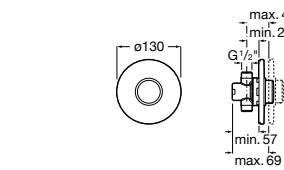

Fluent

5A9C24C00 Встраиваемый смывной кран для писсуара.