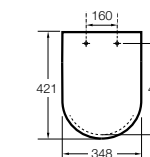

Debbba Square ©

1. **8019D200B** SQUARE - Сиденье и крышка с механизмом «мягкое закрытие» для унитаза. Материал SUPRALIT®.
2. **8019D000B** SQUARE - Сиденье и крышка с креплениями из нержавеющей стали для унитаза. Материал SUPRALIT®.

Inspira Square

1. **801532..B** SQUARE - Сиденье и крышка с механизмом «мягкое закрытие» для унитаза. Материал SUPRALIT®.

Debbba Round ©

1. **801B2200B** Сиденье и крышка с механизмом «мягкое закрытие» для унитаза. Материал SUPRALIT®.
2. **801B2000B** Сиденье и крышка с креплениями из нержавеющей стали для унитаза. Материал SUPRALIT®.

Inspira Round

1. **801522..B** ROUND - Сиденье и крышка с механизмом «мягкое закрытие» для унитаза. Материал SUPRALIT®.

Hall

1. **801620..4** Сиденье и крышка с креплениями из нержавеющей стали для укороченного унитаза.
2. **801622..4** Сиденье и крышка с механизмом «мягкое закрытие».

Inspira Round compacto

1. **80152C..B** ROUND - Сиденье и крышка с механизмом «мягкое закрытие» для унитаза-компакт. Материал SUPRALIT®.

Hall

1. **80162B..4** Сиденье и крышка с креплениями из нержавеющей стали для унитаза.
2. **80162C..4** Сиденье и крышка с механизмом «мягкое закрытие» для унитаза.

Meridian-N ©

1. **8012A2..B** Сиденье и крышка с механизмом «мягкое закрытие» для унитаза.
2. **8012A0..B** Сиденье и крышка с креплениями из нержавеющей стали для унитаза.

Happening infantil

1. **801116..4** Сиденье и крышка с механизмом «мягкое закрытие» для унитаза.

Meridian-N Compacto ©

1. **8012AC..B** Сиденье и крышка с креплениями из нержавеющей стали и механизмом «мягкое закрытие» для укороченного унитаза.
2. **8012AB..B** Сиденье и крышка с креплениями из нержавеющей стали для укороченного унитаза.

Meridian-N Comfort ©