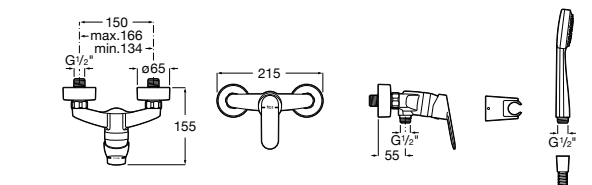

Alfa ©

5A2325C00 Монтируемый на стену смеситель для душа с гибким душевым шлангом 1,50 м, душевой лейкой и поворотным настенным держателем.