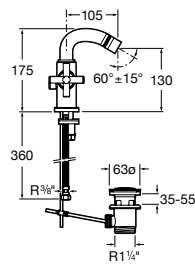

Monodin-N

5A6198C00 Смеситель для биде с цепочкой, регулятором направления потока и гибкой подводкой.

Alfa

5A6F25C00 Смеситель для биде с регулятором направления потока, донным клапаном и гибкой подводкой.

Cala

5A606EC00 Смеситель для биде с регулятором направления потока, донным клапаном и гибкой подводкой.

Victoria

5A6N25C0M Смеситель для биде с регулятором направления потока, донным клапаном и гибкой подводкой.

L20

5A6A09C0M Смеситель для биде с регулятором направления потока, донным клапаном и гибкой подводкой.

Victoria

5A6125C0M Смеситель для биде с регулятором направления потока, держателем для цепочки и гибкой подводкой.

Смесители для биде / монтаж на бортик / двухвентильные

L20

5A6B09C00 Смеситель для биде с регулятором направления потока, держателем для цепочки и гибкой подводкой.

Loft

5A6043C00 Смеситель для биде с регулятором направления потока, донным клапаном и гибкой подводкой.

Carmen

5A6A4BC00 Смеситель для биде с регулятором направления потока, донным клапаном click-clack и гибкой подводкой воды.

Brava

5A6130C00 Смеситель для биде с регулятором направления потока и гибкой подводкой.

Brava

5A6530C00 Встраиваемый вентиль для биде, синий указатель (холодный).
5A6630C00 Встраиваемый вентиль для биде, красный указатель (горячий).