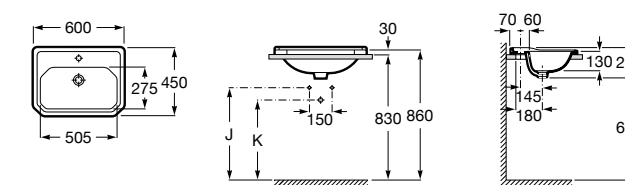

Раковины врезные

Carmen

3270A5..0 Раковина керамическая врезная, 1 отверстие под смеситель. Смеситель не входит в комплект.

3270A5..3 Раковина керамическая врезная, 3 отверстия под смеситель. Смеситель не входит в комплект.