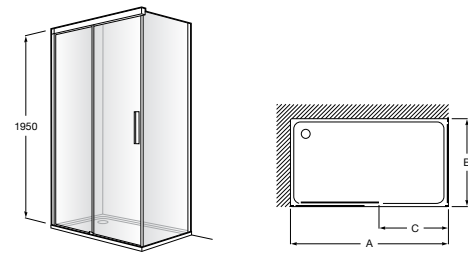

Fusion-N L2 + LF-C

Фронтальное расположение. 1 раздвижной элемент + 1 фиксированный элемент + 1 фиксированный элемент сбоку.

		Минимальное открытие (С)
L2 (A)	От 970 до 1300	408
	От 1301 до 1600	533
	От 1601 до 2000	683
LF-C (B)	От 200 до 800	-
	От 801 до 1000	-