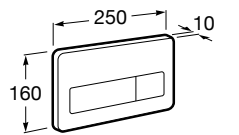

PL3 Dual ©

890197004 PL3 DUAL - Антивандальная панель смыва. Двойной смыв.