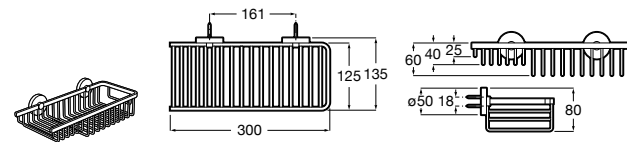

Compas

Контейнер решетчатый.

817442001	Контейнер решетчатый.