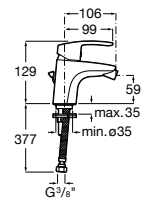

Monodin-N

5A6198C00 Смеситель для биде с цепочкой, регулятором направления потока и гибкой подводкой.

Alfa

5A6F25C00 Смеситель для биде с регулятором направления потока, донным клапаном и гибкой подводкой.