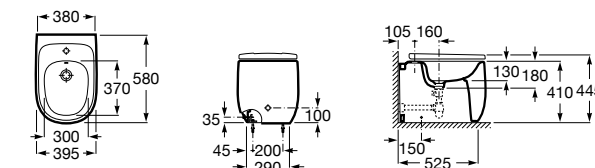

Размеры в мм

Гофра для унитазов и систем инсталляции Duplo

Tubo flexible

890068000 Гофра для унитазов и систем инсталляции Duplo.

Биде напольные

Beyond

3570B8..0 Керамическое биде. Включает: крышку, сифон и установочный комплект.