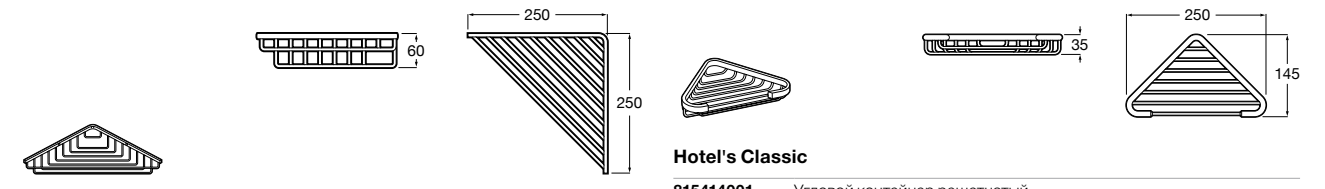

Nuova

816534001 Угловой контейнер решетчатый.

Hotel's Classic

815414001 Угловой контейнер решетчатый.