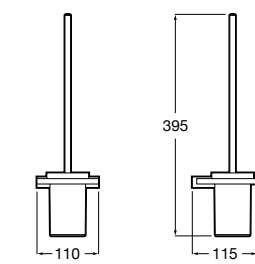

Superinox

817305002 Настенный держатель для щетки.