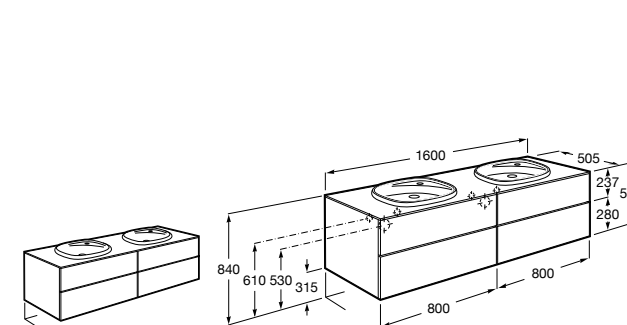

Мебель для ванных комнат, зеркала и светильники

Мебельные модули для двух раковин

Beyond

851395XXX UNIK - Комплект из мебельного модуля с 4 ящиками и двойной раковины из материала Surfex®. Ножки и смеситель не входят в комплект.