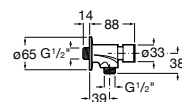

Смывные краны для писсуаров / монтируемые на стену / порционно-нажимные

Instant

5A9277C00 Наружный смывной кран для писсуара.

5A9317C00 Внешняя трубка для писсуара.