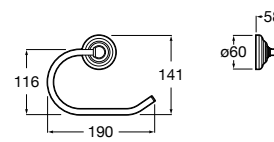

Carmen

817004001 Держатель для туалетной бумаги без крышки.

Rubik

816850001 Держатель для туалетной бумаги без крышки. Хром. Крепление на болты или клей.
816850024 Держатель для туалетной бумаги без крышки. Черный цвет. Крепление на болты или клей. Ⓜ