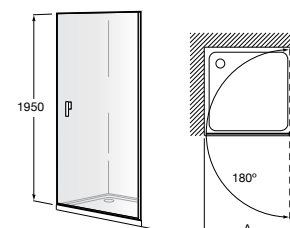

Easy PE

Фронтальное расположение. 1 распашной элемент.

PE (A)	От 670 до 800
	От 801 до 1000