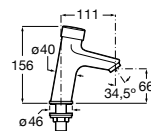

**Instant Care**

- 5A4377C00** Кран для раковины с аэратором. Подвод одной воды.

**Fluent**

5A4A24C00 Кран для раковины с аэратором. Подвод одной воды. Ограничитель расхода 5 л/мин.

**Avant**

5A7979C00 Кран для раковины, встраиваемый в стену, с длинным изливом, 190 мм. С аэратором.