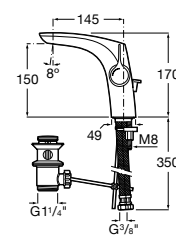

Insignia

5A333AC00 Смеситель для раковины с донным клапаном с системой click-clack и гибкой подводкой, Cold start.