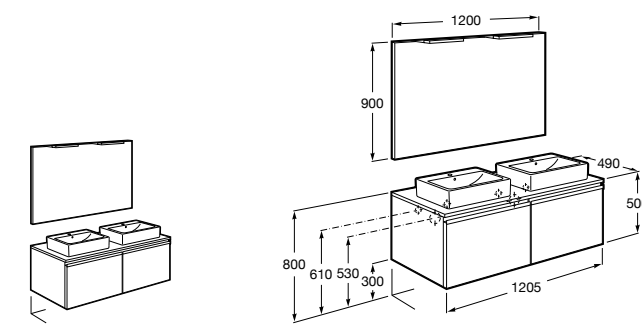

Heima

851007XXX Мебельный модуль для двух накладных или встраиваемых раковин. Раковины и смесители не входят в комплект.

851045XXX PASC - Комплект из мебельного модуля, раковины с двумя чашами и зеркала со светодиодной подсветкой для двоих с регулируемой интенсивностью света и индикатором температуры. Включает: пульт управления и компактный сифон. Раковины, смеситель и ножки не входят в комплект.

856925331 Комплект из 2-х ножек.

Размеры в мм