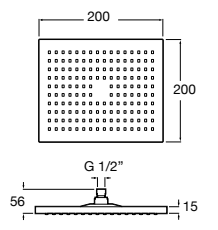

Rainsense

5B2350C00 Квадратная душевая насадка. Хромированный ABS-пластик. Кронштейн покупается отдельно.