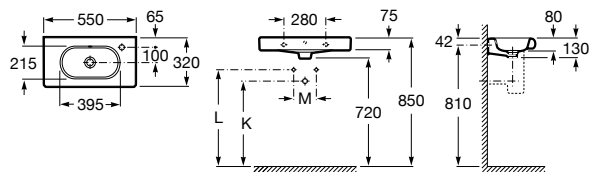

Meridian

32724Y000 Настенная керамическая раковина. Смеситель не входит в комплект.

32724Z000 Настенная керамическая раковина. Смеситель не входит в комплект.

337242000 Полуьедестал для керамической раковины компакт.