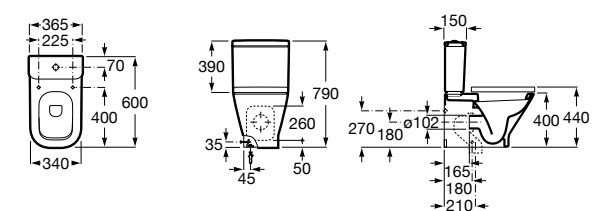

The Gap Square

342472000 Чаша унитаза укороченная приставная с двойным выпуском.

341471000 Бачок с механизмом двойного смыва 4,5/3 литра с боковым подводом воды. Включен установочный комплект, механизм для подвода воды и механизм смыва.

34147000Y Бачок с механизмом двойного смыва 4,5/3 литра с нижним подводом воды. Включен установочный комплект, механизм для подвода воды и механизм смыва.

801732004 Сиденье и крышка с механизмом «мягкое закрывание».

801730004 Сиденье и крышка для укороченного унитаза.

801732001 Сиденье и крышка для унитаза.