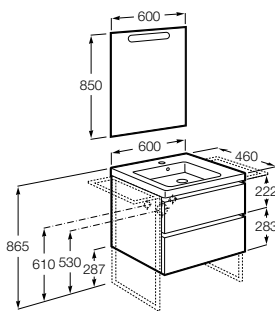

Дополнительно:

1. **816830485** Каркас без полотенцедержателя (1 шт.).
   816831485 Каркас с полотенцедержателем (1 шт.).

Etna

1. **857302806** Мебельный модуль белый глянец.
   857302445 Мебельный модуль дуб верона.
   327009000 Раковина Etna 1000.