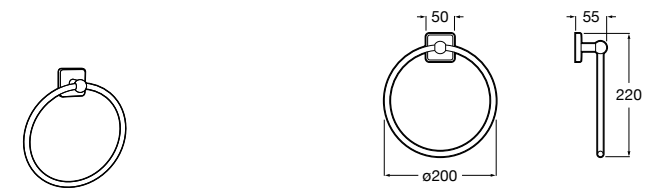

Victoria

816659001 Полотенцедержатель в форме кольца. Крепление на болты или клей.