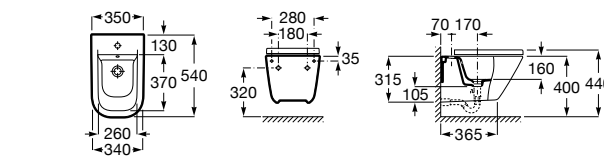

806782004 Крышка для биде с механизмом «мягкое закрывание».

806780004 Крышка для биде.

Размеры в мм

The Gap Square

357476000 Подвесное биде без крышки. Включает: комплект скрытого крепления. Смеситель не входит в комплект.