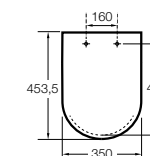

The Gap Comfort

- 801472..4** Сиденье и крышка с механизмом «мягкое закрытие» для унитаза.
- 801470..4** Сиденье и крышка для унитаза.

The Gap Square

- 801470..4** Сиденье и крышка для унитаза.
- 801472..4** Сиденье и крышка с механизмом «мягкое закрытие» для унитаза.