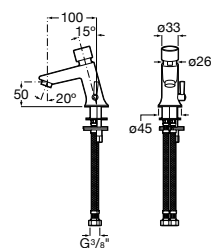

Instant

1. **5A3377C00** Смеситель для раковины с аэратором и гибкой подводкой. Ограничитель расхода 2 л/мин. Автоматическое закрытие через 15 секунд.