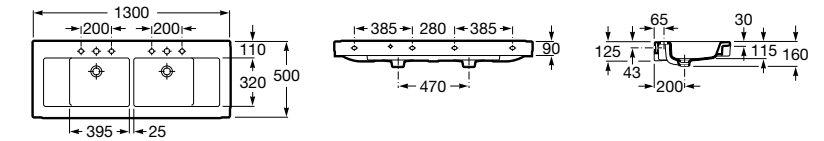

Раковины подвесные двойные

Stratum

327630000 Настенная или накладная керамическая раковина. Смеситель не входит в комплект.