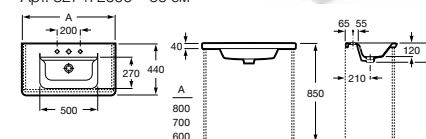

Раковина The Gap Original

Стр. 126
Арт. 327470000 80 см
Арт. 327471000 70 см
Арт. 327472000 60 см