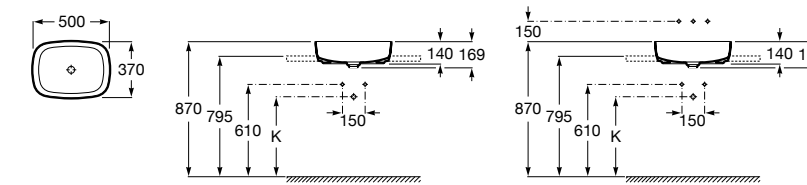

Inspira Soft

327500..0 SOFT - Накладная раковина из материала FINECERAMIC® с фиксированным открытым керамическим выпуском. Смеситель не входит в комплект.