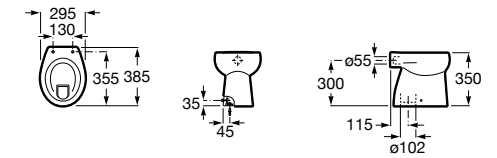

Baby

344PB8000	Чаша детского унитаза с вертикальным выпуском для высокорасполагаемого бачка. В комплект включен установочный комплект.
801PB6004	Сиденье для детского унитаза.

Санитарные измельчители