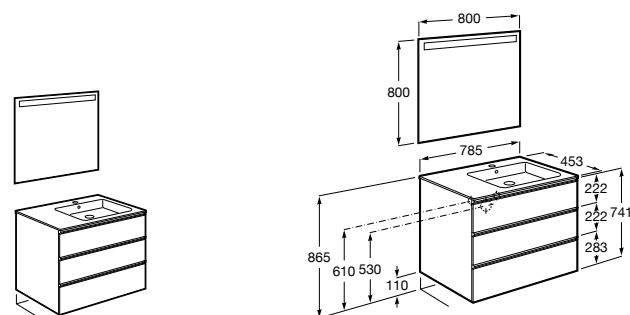

The Gap раковина справа ®

851489XXX	UNIK - Комплект мебели с 3 ящиками и раковины.
851521XXX	РАСК - Комплект мебели с 3 ящиками, раковины и зеркала Eidos.
816827339	Набор из 4 ножек 110 мм для мебели UNIK с 3 ящиками.
816827458	Набор из 4 ножек 110 мм для мебели UNIK с 3 ящиками.

The Gap Original

ZRU9302732	Мебельный модуль белый матовый.
ZRU9302877	Мебельный модуль белый глянцевый.
ZRU9302740	Мебельный модуль фиолетовый.
327470000	Раковина The Gap Original 800.