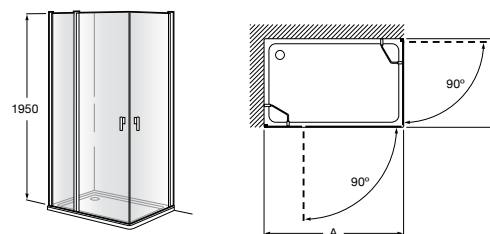

Easy PLF + PL

Фронтальное расположение. 1 распашной элемент + 1 фиксированный элемент + 1 фиксированный элемент сбоку.

		Минимальное открытие (C)
PLF (A)	От 970 до 1100	615
	От 1101 до 1200	640
	От 1201 до 1400	645
PL (B)	От 600 до 800	-
	От 801 до 1000	-