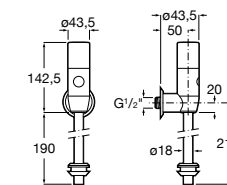

Instant Foot

505127800 Педальный кран. Установка на полу. Подвод одной воды.

Fluent

5A9B24C00 Наружный смывной кран для писсуара.

Fluent

5A9D24C00 Наружный смывной кран для писсуара. Есо.

Смесители для раковин / термостаты Micro-T

Avant

5A0279C00 Термостат Micro-T для смесителя (холодная вода + предварительно смешанная).

Sprint

5A9124C00 Наружный смывной кран для писсуара.

5A9317C00 Внешняя трубка для писсуара.

Avant

5A0179C00 Термостат Micro-T для смесителя с одним подводом воды.

Avant

5A9279C00 Наружный смывной кран для писсуара.

5A9317C00 Внешняя трубка для писсуара.

Avant

505326203 Установочный комплект для Micro-T. Гибкий шланг и подсоединения.

Смывные краны для писсуаров / встраиваемые / электронные

Sentronic-S

5A8102C00 Электронный смывной кран для писсуара. Наружная панель. Хром.

5A8102CM0 Электронный смывной кран для писсуара. Наружная панель. Матовый.

5A8102B00 Электронный смывной кран для писсуара. Наружная панель. Белый.

525165203 Питание от четырех щелочных батареек 1,5 В. Батарейки не включены в комплект. Встраиваемый блок.

525165303 Питание от сети 230 V. Встраиваемый блок.

Смывные краны для писсуаров / монтируемые на стену / порционно-нажимные

Instant

5A9277C00 Наружный смывной кран для писсуара.

5A9317C00 Внешняя трубка для писсуара.

Смывные краны для писсуаров / встраиваемые / порционно-нажимные

Instant

5A9077C00 Встраиваемый смывной кран для писсуара.

Fluent

5A9C24C00 Встраиваемый смывной кран для писсуара.

Avant

5A9079C00 Встраиваемый смывной кран для писсуара.

Смывные краны для писсуаров / настенные краны

Sentronic-V

5A9A79C00 Электронный смывной клапан для писсуара. Питание от одной щелочной батареи 9 V.