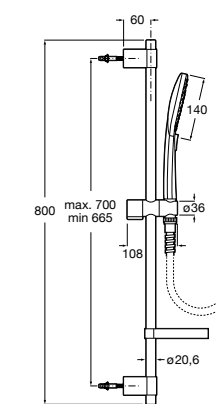

Deck-M

5A9A88C00

Смеситель для душа с интегрированной стойкой, полочкой и однорычажным управлением. Включает: ручной душ диаметром 100 мм, с 3 режимами потока, гибкий пластиковый шланг 1,75 м и держатель с возможностью регулировки наклона и высоты.

Carmen

5A974BC00

Душевая стойка с двухвентильным управлением. Включает: верхний душ диаметром 200 мм, ручной душ, гибкий металлический шланг 1,5 м и регулируемый держатель для ручного душа.

Смесители для ванны и душа / комплекты с внешним термостатом

Loft

5A9743C00

Душевая стойка с двухвентильным управлением. Включает: верхний душ диаметром 200 мм, ручной душ 22x180 мм, гибкий металлический шланг 1,7 м и держатель с возможностью регулировки наклона и высоты.

T-500

5D0418C00

Комплект состоит из внешнего термостатического смесителя для душа и набора для душа с ручным душем 100 мм с 3 режимами потока, штанги 700 мм, регулируемого держателя для ручного душа и гибкого шланга 1,70 м.

Размеры в мм

T-500

5D1118C00

Комплект состоит из внешнего термостатического смесителя для душа и набора для душа с ручным душем 100 мм с 3 режимами потока, держателя для ручного душа и гибкого шланга 1,70 м.

Смесители для ванны и душа / встраиваемые комплекты

T-500

5D0618C00

Комплект встраиваемый с термостатическим смесителем.

Monodin-N

5D0518C00

Комплект встраиваемый с однорычажным смесителем.

T-1000 Round

5D1009C00

Комплект встраиваемый с термостатическим смесителем.

Размеры в мм

T-2000

5D1088C00

Комплект встраиваемый с термостатическим смесителем.

Душевые комплекты

Plenum Square 140/3

5B1A10C00

SQUARE - Душевой комплект. Включает в себя: ручной душ 140 мм с 3 функциями, штангу 800 мм, регулируемый держатель для ручного душа, мыльницу и гибкий шланг 1,70 м. Хром.

5B1A10CB0