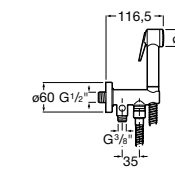

Be Fresh

5B9261C00	Комплект гигиенического душа. Включает: душевую лейку, настенный держатель с предохранительным клапаном и металлический гибкий шланг. Дополнительный выход воды.