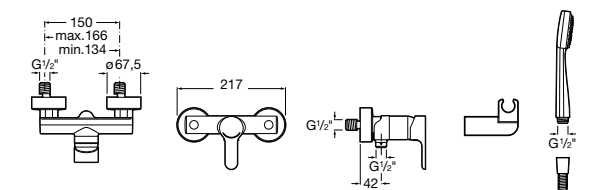

L20

5A2009C0M* Монтируемый на стену смеситель для душа с гибким душевым шлангом 1,50 м, душевой лейкой Stella 80/1 и поворотным настенным держателем.

5A2109C0M Монтируемый на стену смеситель для душа.