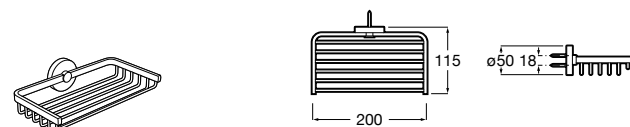

Compas

Контейнер решетчатый.

817363001	Контейнер решетчатый.