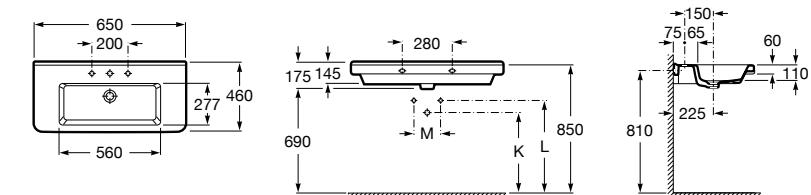

**Dama**

327783000 Настенная керамическая раковина. Смеситель не входит в комплект.

337470000 Пьедестал для керамической раковины.

337471000 Полупьедестал для керамической раковины.

Размеры в мм

Meridian

- 325241000** Настенная керамическая раковина. Смеситель не входит в комплект.
335240000 Пьедестал для керамической раковины.
337241000 Полупьедестал для керамической раковины.