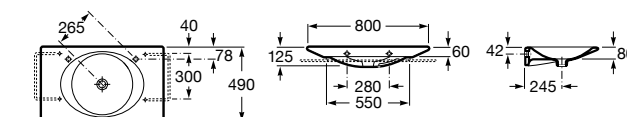

Kalahari

32787800H Настенная или накладная керамическая раковина. Смеситель не входит в комплект.

327878000 Настенная или накладная керамическая раковина без отверстия под смеситель.