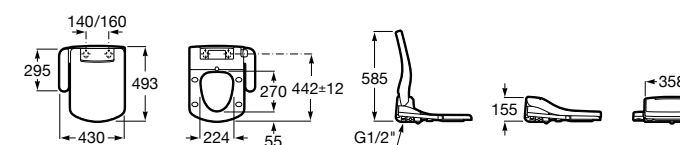

Advance Round

804001001 Сиденье для унитаза с функцией мытья и сушки, совместим с унитазами Роса круглой формы. Для установки и работы необходимо подключение к сети электропитания и подачи воды.