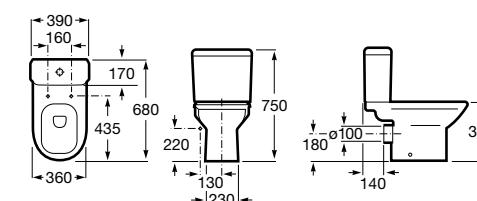

Giralda

1. **342466000** Чаша SH.
   341469000 Бачок AI.
   ZRU9000046 Сиденье с крышкой.
   ZRU9000047 Сиденье с крышкой.