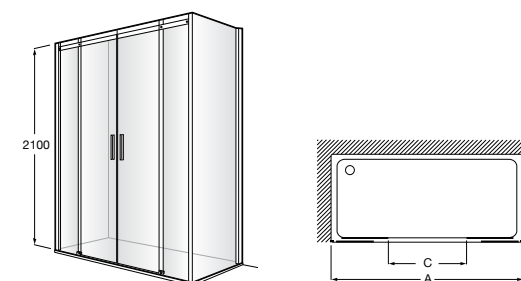

Душевые ограждения / 3 стены / фронтальное расположение / складные двери**Easy PP-E**

Фронтальное расположение с 2 складными элементами.

PP-E (A)	От 600 до 800
	От 801 до 1000

Душевые ограждения / 2 стены / раздвижные двери**Aerea L4 + LF**