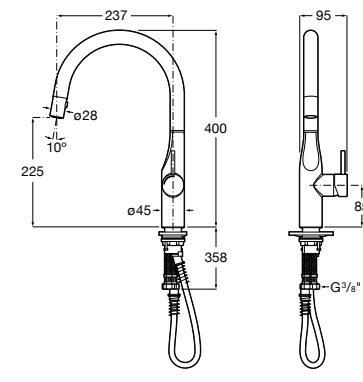

Glera ®

5A814DC00 Смеситель для кухни с поворотным изливом с выдвижным душем с 2 функциями и гибкой подводкой. Cold start.