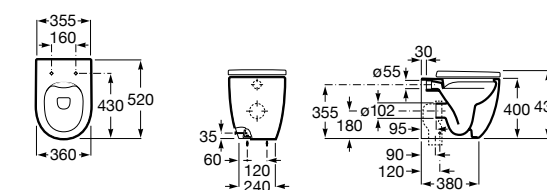

Meridian

347246000	Чаша унитаза укороченная с двойным выпуском. Включает: крепежный комплект.
8012A2..B	Сиденье и крышка с механизмом «мягкое закрывание» для унитаза. Материал SUPRALIT®. ©
8012A0..B	Сиденье и крышка с креплениями из нержавеющей стали для унитаза. Материал SUPRALIT®. ©
801D12003	Сиденье и крышка для унитаза.
V0007900R	Патрубок для вертикального выпуска. Расстояние до стены в собранном виде 120 мм.
V0007700R	Патрубок для вертикального выпуска. Расстояние до стены 150 мм.
V0013100R	Настенный установочный комплект для патрубка.