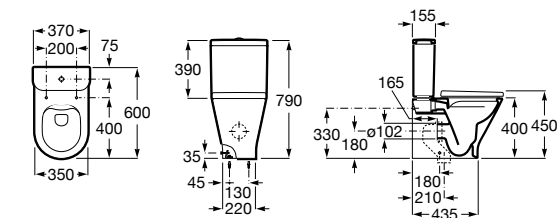

The Gap Round

3420N7000 Чаша унитаза Rimless укороченная приставная с двойным выпуском.

3410N1000 Бачок с механизмом двойного смыва 4,5/3 литра с боковым подводом воды и механизмом для двойного смыва.

3410N0000 Бачок с механизмом двойного смыва 4,5/3 литра с нижним подводом воды и механизмом для двойного смыва.

801D22001 Сиденье и крышка с механизмом «мягкое закрывание» для унитаза.

801D20001 Сиденье и крышка для унитаза.