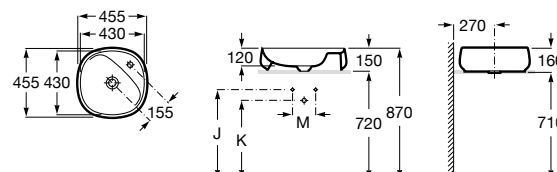

Beyond

3270B9..0 Накладная раковина из материала FINECERAMIC®. Универсальный выпуск с керамической крышкой Ø 72 мм. Смеситель не входит в комплект.