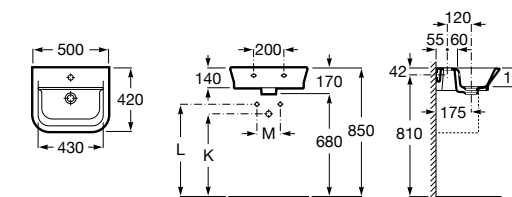

The Gap Original

327476000 Настенная или накладная керамическая раковина. Смеситель не входит в комплект.

337470000 Пьедестал для керамической раковины.

337471000 Полуьедестал для керамической раковины.