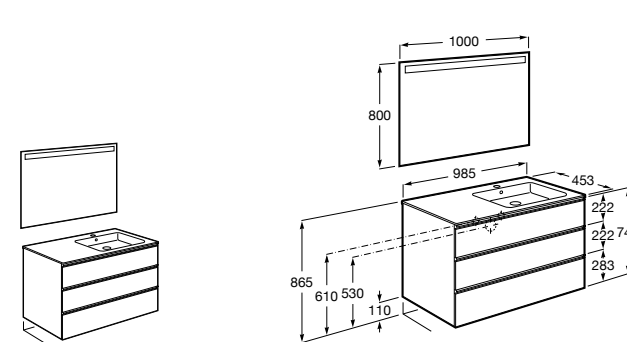

851543XXX Готовое решение. Включает в себя: мебельный модуль, раковину и зеркало Eidos.

Дополнительно:

816830485 Каркас без полотенцедержателя (1 шт.).

816831485 Каркас с полотенцедержателем (1 шт.).

**The Gap раковина справа**