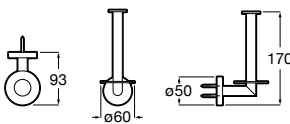

Compas

817437001 Держатель для туалетной бумаги без крышки.