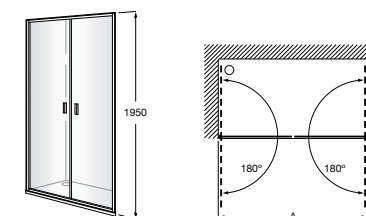

	Ширина (A)	Открытие
AM16708012M	800	650
AM16709012M	900	750
AM16710012M	1000	850

Victoria Standard 2P

Фронтальное расположение душа с 2 складными элементами.

	Ширина (A)
AM19208012	800
AM19209012	900

Размеры в мм