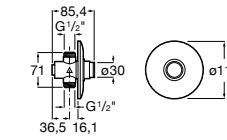

**Смывные краны для писсуаров / встраиваемые / порционно-нажимные****Instant**

5A9077C00 Встраиваемый смывной кран для писсуара.

**Fluent**

5A9C24C00 Встраиваемый смывной кран для писсуара.

**Avant**

5A9079C00 Встраиваемый смывной кран для писсуара.