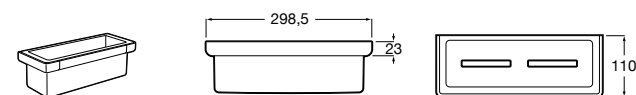

Аксессуары / контейнеры

Tempo

817028001 Контейнер. Хром.

817028002 Контейнер. Покрытие Everlux титановый черный.