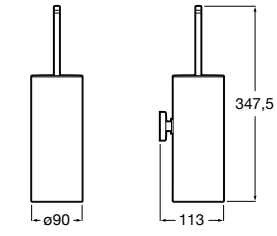

Размеры в мм

**Hotel's****816726001** Настенный держатель для щетки.**Victoria****816666001** Настенный держатель для щетки. Крепление на болты или клей.**Hotel's Classic****815480001** Настенный держатель для щетки.**Victoria****816667001** Настенный держатель для щетки. Крепление на болты или клей.**Rubik****816851001** Настенный держатель для щетки. Хром.
816851024 Настенный держатель для щетки. Черный цвет. ®**Onda ®****3870ZE000** Настенный держатель для щетки.**Twin****816715001** Настенный держатель для щетки. Крепление на болты или клей.**Compas****817434001** Настенный держатель для щетки.