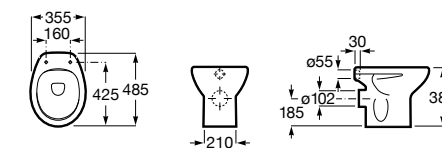

Victoria

344397..0	Чаша унитаза с горизонтальным выпуском. Включает: крепежный комплект.
801B62..B	Сиденье и крышка с механизмом «мягкое закрывание» для унитаза. Материал SUPRALIT®.
801B60..B	Сиденье и крышка с креплениями из нержавеющей стали для унитаза. Материал SUPRALIT®.
801B66..B	Сиденье и крышка с креплениями из пластика. Материал SUPRALIT®.
V0007800R	Манжет прямой.