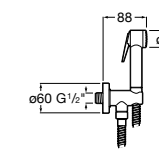

Be Fresh

5B9161C00	Комплект гигиенического душа. Включает: душевую лейку, настенный держатель с предохранительным клапаном и металлический гибкий шланг.