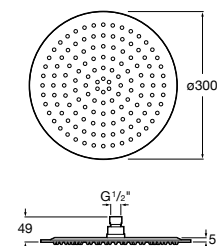

Raindream

5B2550C00 Круглая душевая насадка. Хромированная нержавеющая сталь. Кронштейн покупается отдельно.

Raindream

5B2750C00 Квадратная душевая насадка. Хромированная нержавеющая сталь. Кронштейн покупается отдельно.