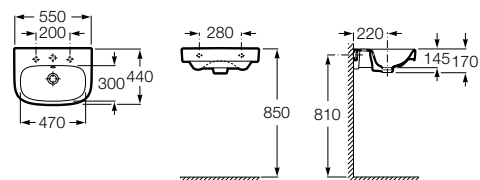

Debba

32799500Y Настенная керамическая раковина 550. Смеситель не входит в комплект.

33799000Y Пьедестал для керамической раковины.

33799100Y Полуьедестал для керамической раковины.