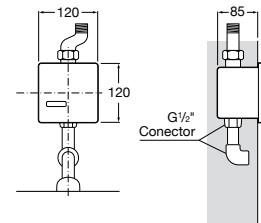

Instant Foot

505127800 Педальный кран. Установка на полу. Подвод одной воды.

Fluent

5A9B24C00 Наружный смывной кран для писсуара.

Fluent

5A9D24C00 Наружный смывной кран для писсуара. Есо.

Смесители для раковин / термостаты Micro-T

Avant

5A0279C00 Термостат Micro-T для смесителя (холодная вода + предварительно смешанная).

Sprint

5A9124C00 Наружный смывной кран для писсуара.

5A9317C00 Внешняя трубка для писсуара.

Avant

5A0179C00 Термостат Micro-T для смесителя с одним подводом воды.

Avant

5A9279C00 Наружный смывной кран для писсуара.

5A9317C00 Внешняя трубка для писсуара.

Avant

505326203 Установочный комплект для Micro-T. Гибкий шланг и подсоединения.

Смывные краны для писсуаров / встраиваемые / электронные

Sentronic-S

5A8102C00 Электронный смывной кран для писсуара. Наружная панель. Хром.

5A8102CM0 Электронный смывной кран для писсуара. Наружная панель. Матовый.

5A8102B00 Электронный смывной кран для писсуара. Наружная панель. Белый.

525165203 Питание от четырех щелочных батареек 1,5 В. Батарейки не включены в комплект. Встраиваемый блок.

525165303 Питание от сети 230 V. Встраиваемый блок.

Смывные краны для писсуаров / монтируемые на стену / порционно-нажимные

Instant

5A9277C00 Наружный смывной кран для писсуара.

5A9317C00 Внешняя трубка для писсуара.

Смывные краны для писсуаров / встраиваемые / порционно-нажимные

Instant

5A9077C00 Встраиваемый смывной кран для писсуара.

Fluent

5A9C24C00 Встраиваемый смывной кран для писсуара.

Avant

5A9079C00 Встраиваемый смывной кран для писсуара.

Смывные краны для писсуаров / настенные краны

Sentronic-V

5A9A79C00 Электронный смывной клапан для писсуара. Питание от одной щелочной батареи 9 V.