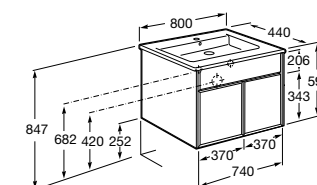

Up

ZRU9303012	Мебельный модуль белый глянцев.
327470000	Раковина The Gap Original 800.