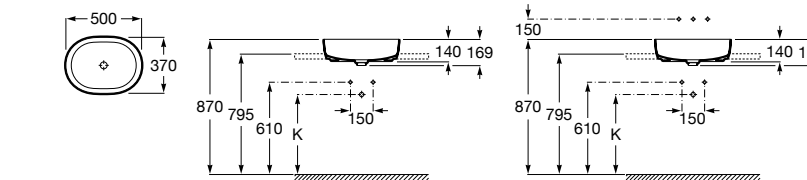

Inspira Round

327520..0 ROUND - Накладная раковина из материала FINECERAMIC® с фиксированным открытым керамическим выпуском. Смеситель не входит в комплект.