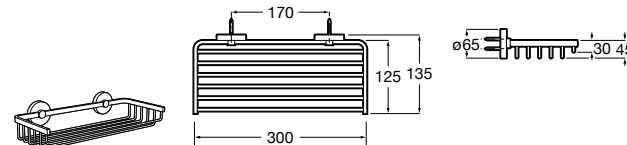

Compas

Контейнер решетчатый.

817440001	Контейнер решетчатый.