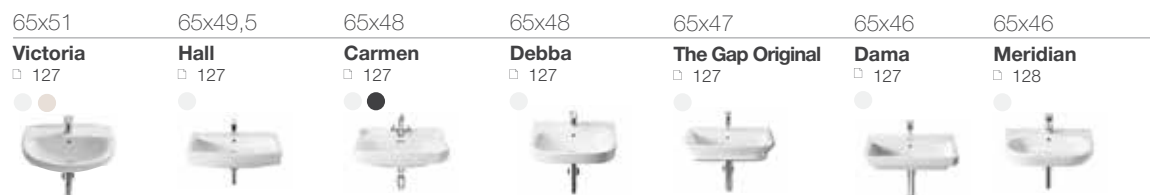

60-69

50-59

35-49

Раковины ОБЗОР ПРОДУКЦИИ

длина x ширина

Раковины для установки на столешницу

65-75

75x49,5 Hall □ 133	75x44 Diverta □ 133	70x38 Element □ 133	65x49,5 Hall □ 133	65x42 Hall □ 133