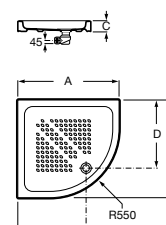

Malta

Керамический душевой поддон.

	A	B	C	D
373516000	1200	800	65	180
373517000	1000	800	65	180
373505000	1200	750	65	175
373506000	1000	750	65	170
37450C000	1200	700	65	175
37450D000	1000	700	65	170
37450E000	900	700	65	170
373513000	1200	700	80	175
373512000	1000	700	80	170
373519000	900	700	80	170

Malta

Угловой керамический душевой поддон.

	A	B	Rad
37450A000	1000	1000	504
37450B000	900	900	504

Italia

Прямоугольный керамический душевой поддон.

	A	B	C	D
3740HP000	1200	800	80	170
3740HS000	1000	800	80	170
3740HG000	1400	700	80	170
3740HR000	1200	700	80	170
3740HT000	1000	700	80	170
3740HU000	900	720	80	170

Italia

Угловой керамический душевой поддон.

	A	B	C	D	Rad
3740HL000	900	900	80	625	550
3740HM000	800	800	80	525	550

Сливы для керамических душевых поддонов

Сливы ультраплоские

27L026000	высота: 60 мм
27L018000	высота: 80 мм

Сливы

506404400	Слив Ø 90 для душевых поддонов.
P0005900R	Слив Ø 65 для душевых поддонов.
506404500	Слив Ø 52 для душевых поддонов.

Italia

Квадратный керамический душевой поддон.

	A	B
3740NH000	900	900
3740NJ000	800	800
3740NK000	700	700

Сливные системы In-Drain

In-Drain Channel

IN-DRAIN CHANNEL - Сливной комплект с прокладкой из геотекстиля.

	A	B
276091000	950 x 50	990
276153000	850 x 50	890
276090000	750 x 50	790
276089000	650 x 50	690

In-Drain X3

IN-DRAIN X3 - Сливной комплект с прокладкой из геотекстиля. Реверсивная керамическая панель (не входит в комплект).

	A	B
276131000	950 x 50	990
276130000	850 x 50	890
276129000	750 x 50	790
276128000	650 x 50	690

Plate X1

PLATE X1 - Крышка сливного отверстия, совместима с In-Drain Channel.

	A	B
276095000	950 x 50	990
276155000	850 x 50	890
276094000	750 x 50	790
276093000	650 x 50	690

Plate X2

PLATE X2 - Крышка с решёткой для сливного отверстия, совместима с In-Drain Channel.