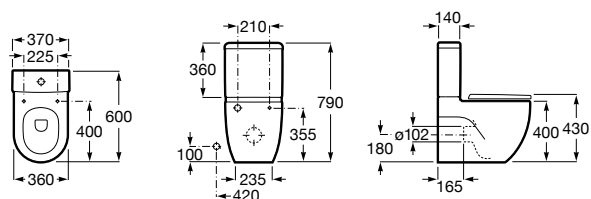

Meridian

342248000 Чаша унитаза укороченная с двойным выпуском. Включен установочный комплект и крепеж патрубков к стене.

341242000 Бачок с механизмом двойного смыва 4,5/3 литра с нижним подводом воды для укороченного унитаза. Включен установочный комплект, механизм для подвода воды и механизм смыва.

8012AC..B Сиденье и крышка с креплениями из нержавеющей стали и механизмом «мягкое закрывание» для укороченного унитаза. Материал SUPRALIT®. ©

8012AB..B Сиденье и крышка с креплениями из нержавеющей стали для укороченного унитаза. Материал SUPRALIT®. ©

8012B2002 Сиденье и крышка для унитаза.