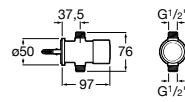

Sprint

5A9124C00 Наружный смывной кран для писсуара.

5A9317C00 Внешняя трубка для писсуара.