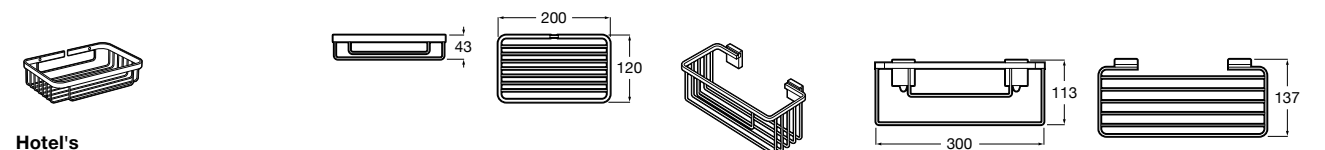

Hotel's

816403001 Контейнер решетчатый.

Rubik

816853001 Контейнер решетчатый. Хром. Крепление на болты или клей.

816853024 Контейнер решетчатый. Черный цвет. Крепление на болты или клей.