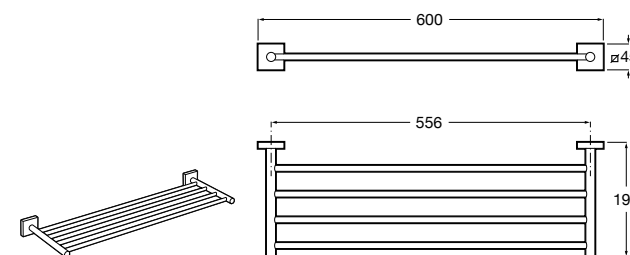

Размеры в мм

**Compas**

- 817438001 Решетка для полотенец.

**Cubica**

- 817416002 Решетка для полотенец с полотенцедержателем.

**Cubica**

- 816825001 Решетка для полотенец.

**Classica**