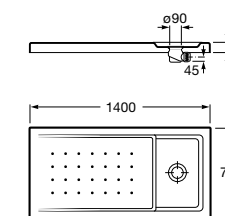

Керамические душевые поддоны**Malta Walk-In**

Керамический душевой поддон с противоскользящим покрытием и с платформой венге.

373524000

Malta

Керамический душевой поддон.

	A	B	C	D
373516000	1200	800	65	180
373517000	1000	800	65	180
373505000	1200	750	65	175
373506000	1000	750	65	170
37450C000	1200	700	65	175
37450D000	1000	700	65	170
37450E000	900	700	65	170
373513000	1200	700	80	175
373512000	1000	700	80	170
373519000	900	700	80	170