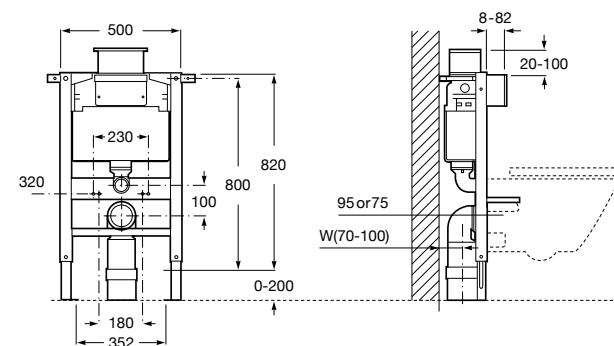

Duplo WC Smart

890090800 Встраиваемый каркас с бачком двойного смыва, гибкой подводкой для Smart-унитазов, гибким шлангом и установочным комплектом. Минимальная глубина 140 мм, высота 1190 мм. Межосевое расстояние 180 мм. Патрубок Ø 90 и 110. Рекомендуется для установки подвесного унитаза In-Wash® Inspira. Может быть укомплектован совместимой панелью смыва Roca (в комплект не входит).

Duplo WC под окно

890121010 Каркас со встроенным бачком двойного смыва для подвесного унитаза. Минимальная глубина 160 мм. Боковое гидравлическое соединение. Позволяет установить панель смыва фронтально или сбоку. Патрубок Ø 90 и 110. Межосевое расстояние 180 мм или 230 мм. Металлический профиль с максимальной нагрузкой 400 кг, регулируемые ножки 0-200 мм. Может быть укомплектован совместимой панелью смыва Roca (в комплект не входит).