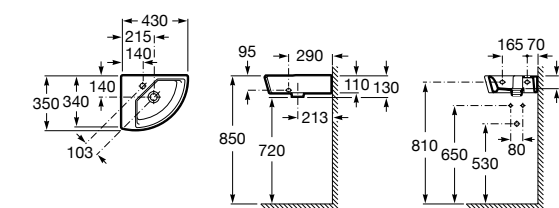

Раковины накладные угловые

Hall

327623000 Настенная керамическая раковина. Смеситель не входит в комплект.