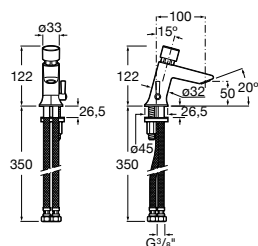

Instant

1. **5A3177C00** Смеситель для раковины с аэратором и гибкой подводкой. Ограничитель расхода 6 л/мин. Автоматическое закрытие через 15 секунд.