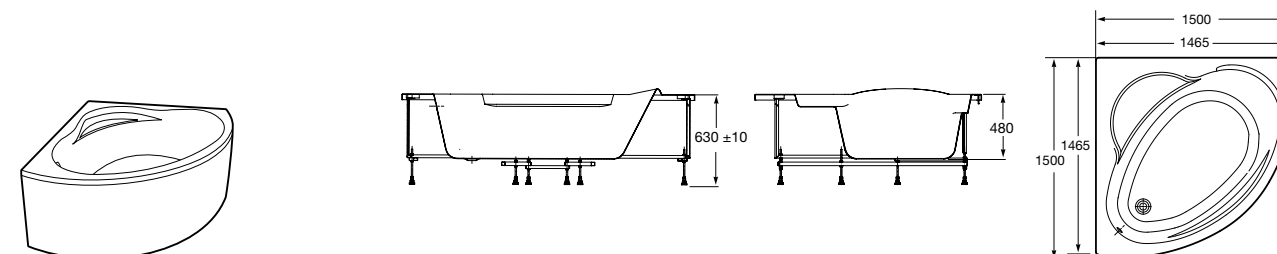

Bali

Акриловая ванна асимметричная, глубина 48 см. Монтажный комплект заказывается отдельно.

	A	B	Объем, л
7248639000	1500	1500	400

724F184000	Монтажный комплект.
7259134000	Фронтальная панель.