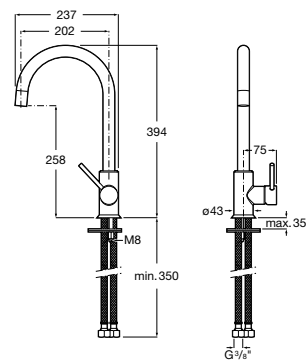

L20

5A8209C00 Смеситель для кухни со складывающимся изливом, аэратором и гибкой подводкой. Cold start.