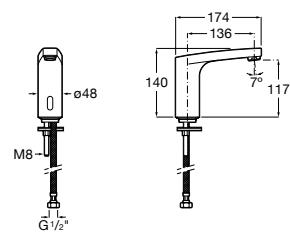

L70-E ®

1. **5A5C09C00** Электронный кран для раковины для подвода одной воды. Ограничитель потока воды 5 л/мин, гибкая подводка. Питание от четырех щелочных батареек 1,5V LRG (AA). Батарейки не включены в комплект.
2. **5A5D09C00** Электронный кран для раковины для подвода одной воды. Ограничитель потока воды 5 л/мин, гибкая подводка. Питание от сети 230 V. Источник питания включен в комплект.