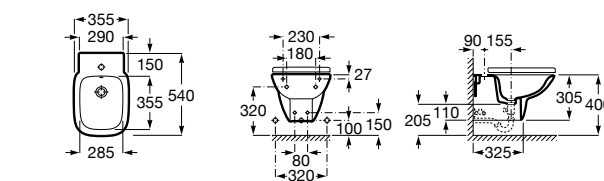

Debba Square

355995000 Подвесное биде без крышки. Смеситель не входит в комплект.

8069D2004 Крышка для биде с механизмом «мягкое закрывание».

8069D0004 Крышка для биде.

8069D200B Крышка для биде с механизмом «мягкое закрывание».

8069D000B Крышка для биде.