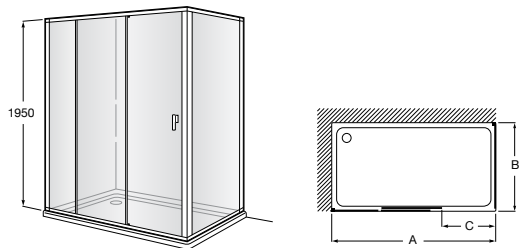

Easy L3-E + LF-C

Фронтальное расположение. 2 раздвижных элемента + 1 фиксированный элемент + 1 фиксированный элемент сбоку.

		Минимальное открытие (С)
L3-E (A)	От 770 до 1000	380
	От 1001 до 1150	480
	От 1151 до 1300	580
	От 1301 до 1600	680
LF-C (B)	От 200 до 500	-
	От 501 до 800	-
	От 801 до 1000	-