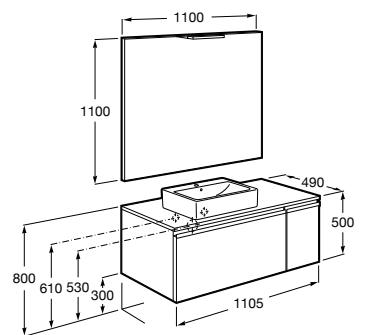

Heima раковина слева

851006XXX Мебельный модуль для раковины с рабочей поверхностью. Раковина и смеситель не входят в комплект. Модуль дополнительно обработан защитой от влаги.

851044XXX PASC - Комплект мебели, раковины и зеркала с подсветкой LED Smartlight. Компактный сифон. Раковина, ножки и смеситель не входят в комплект. Модуль дополнительно обработан защитой от влаги.

856925331 Комплект из 2-х ножек.