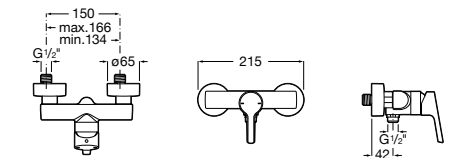

**Atlas**

5A2190C0M Монтируемый на стену смеситель для душа.

5B4961TP0 Опционально полочка-мыльница.

Размеры в мм

**Malva**

5A213BC0M Монтируемый на стену смеситель для душа.

**Monodin-N**

5A2198C0M Монтируемый на стену смеситель для душа.