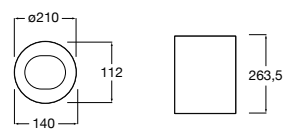

Public

1. **817413002** Урна для мусора с крышкой, отделка сталь-сатин. 3 литра.
2. **817414002** Урна для мусора с крышкой, отделка сталь-сатин. 5 литров.