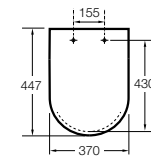

The Gap Comfort

- 801472..4** Сиденье и крышка с механизмом «мягкое закрытие» для унитаза.
- 801470..4** Сиденье и крышка для унитаза.

The Gap Square

- 801470..4** Сиденье и крышка для унитаза.
- 801472..4** Сиденье и крышка с механизмом «мягкое закрытие» для унитаза.