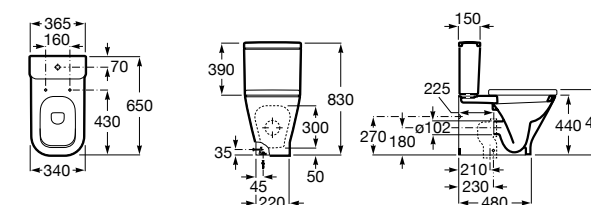

The Gap Comfort

34247C00U	Чаша унитаза «комфортная высота» приставная с двойным выпуском.
34147000Y	Бачок с механизмом двойного смыва 4,5/3 литра с нижним подводом воды. Включен установочный комплект, механизм для подвода воды и механизм смыва.
341471000	Бачок с механизмом двойного смыва 4,5/3 литра с боковым подводом воды. Включен установочный комплект, механизм для подвода воды и механизм смыва.
801472004	Сиденье и крышка с механизмом «мягкое закрытие» для унитаза.
801470004	Сиденье и крышка для унитаза.
801472003	Сиденье и крышка для унитаза.
801472001	Сиденье и крышка тонкие с механизмом «мягкое закрытие» и быстрое снятие для унитаза.

Размеры в мм