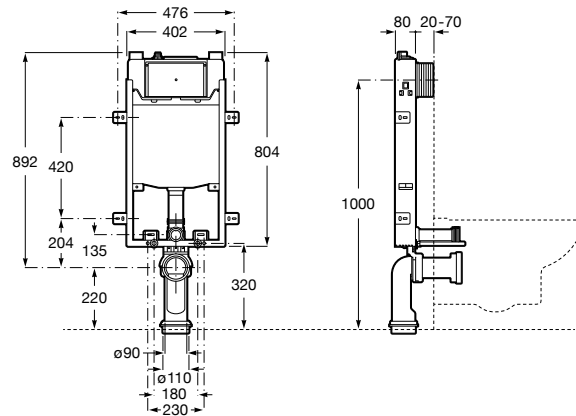

Duplo WC One Smart ©

890078020 Каркас с компактным бачком с двойной системой смыва, шланг подачи воды для Smart-унитазов, гофрированная труба и монтажные принадлежности. Минимальная глубина 107 мм, высота 1190 мм, патрубок 90/110 ø. Осевое расстояние 180 и 230 мм. Рекомендуется для установки с подвесным унитазом In-Wash® Inspira. Регулируемые ножки 0-200 мм с тормозной системой. Верхнее гидравлическое соединение. Может быть укомплектован совместимой панелью смыва Roca (в комплект не входит).

Basic WC One Compact ©

890070120 Каркас с компактным бачком для скрытого монтажа с двойной системой смыва для подвесного унитаза, минимальная глубина 90 мм. Патрубок 90 ø / 110 ø. Осевое расстояние 180 и 230 мм. Верхнее и боковое гидравлическое соединение. Может быть укомплектован совместимой панелью смыва Roca (в комплект не входит).