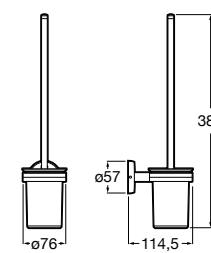

Размеры в мм

**Hotel's****816726001** Настенный держатель для щетки.**Victoria****816666001** Настенный держатель для щетки. Крепление на болты или клей.**Hotel's Classic****815480001** Настенный держатель для щетки.**Victoria****816667001** Настенный держатель для щетки. Крепление на болты или клей.**Rubik****816851001** Настенный держатель для щетки. Хром.
816851024 Настенный держатель для щетки. Черный цвет. ®**Onda ®****3870ZE000** Настенный держатель для щетки.**Twin****816715001** Настенный держатель для щетки. Крепление на болты или клей.**Compas****817434001** Настенный держатель для щетки.