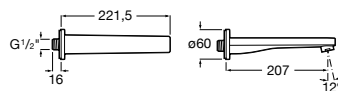

Lanta

5A0803C00 Излив, монтируемый на стену.

Round

525310800 Излив, монтируемый на стену.

Square

525308900 Излив, монтируемый на стену.

5253089.. Излив, монтируемый на стену. Покрытие Everlux.

Smart Shower