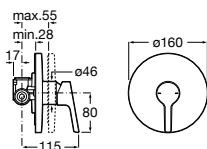

5A2290C00 Встраиваемый смеситель для ванны или душа.

**Malva**

5A223BC00 Встраиваемый смеситель для ванны или душа.

**Monodin-N**

5A2298C00 Встраиваемый смеситель для ванны или душа.

Размеры в мм

**Cala**

5A226EC00 Встраиваемый смеситель для ванны или душа.