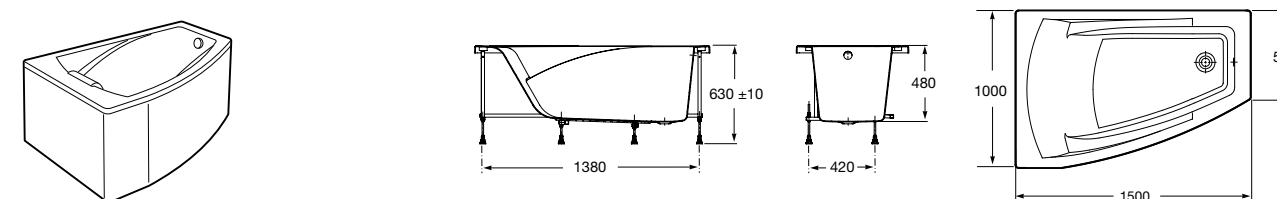

Hall Angular

Акриловая ванна асимметричная, глубина 48 см. Монтажный комплект заказывается отдельно.

		A	B	Объем, л
ZRU9302864	Левая	1500	1000	240
ZRU9302865	Правая	1500	1000	240

ZRU9302868	Монтажный комплект (каркас, комплект креплений к стене, система слив-перелив полуавтомат).
ZRU9302866	Фронтальная панель левая.
ZRU9302867	Фронтальная панель правая.
ZRU9302920	Боковая панель 1000, левая.
ZRU9302922	Боковая панель 1000, правая.
ZRU9302921	Боковая панель 562, левая.
ZRU9302923	Боковая панель 562, правая.
724F061000	Полиуретановый подголовник.