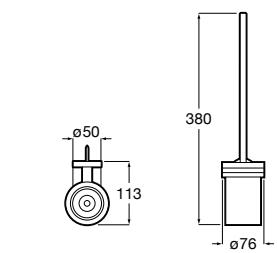

Размеры в мм

**Hotel's****816726001** Настенный держатель для щетки.**Victoria****816666001** Настенный держатель для щетки. Крепление на болты или клей.**Hotel's Classic****815480001** Настенный держатель для щетки.**Victoria****816667001** Настенный держатель для щетки. Крепление на болты или клей.**Rubik****816851001** Настенный держатель для щетки. Хром.
816851024 Настенный держатель для щетки. Черный цвет. ®**Onda ®****3870ZE000** Настенный держатель для щетки.**Twin****816715001** Настенный держатель для щетки. Крепление на болты или клей.**Compas****817434001** Настенный держатель для щетки.