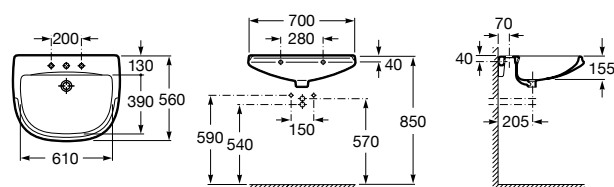

**Diverta**

327110000 Настенная или накладная керамическая раковина. Смеситель не входит в комплект.

**Dama Retro**

320321001 Настенная керамическая раковина. Пьедестал и смеситель не входят в комплект.

331325001 Пьедестал для керамической раковины.