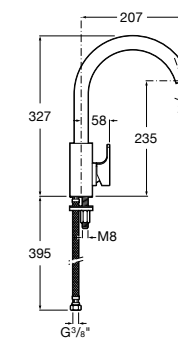

L90

5A8301C00 Смеситель для кухни с поворотным изливом, аэратором и гибкой подводкой. Cold start.