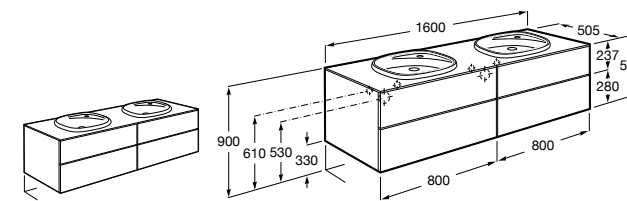

Beyond

851419XXX Мебельный модуль для двух встраиваемых раковин 585 мм. Раковины и смесители не входят в комплект.

Размеры в мм