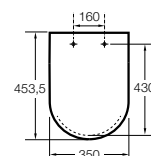

The Gap Comfort

- 801472..4** Сиденье и крышка с механизмом «мягкое закрытие» для унитаза.
- 801470..4** Сиденье и крышка для унитаза.

The Gap Square

- 801470..4** Сиденье и крышка для унитаза.
- 801472..4** Сиденье и крышка с механизмом «мягкое закрытие» для унитаза.