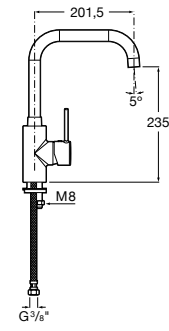

Targa

5A8360C0M Смеситель для кухни с высоким поворотным изливом, аэратором и гибкой подводкой.