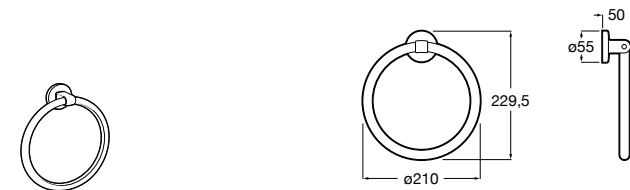

Hotel's

816724001 Полотенцедержатель в форме кольца.