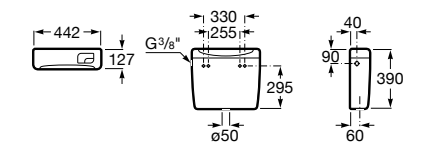

Universal

890200000	Высокий / средней высоты пластиковый бачок, механизм слива на 6/3 л.
890200001	Трубка для пластикового бачка.

Размеры в мм