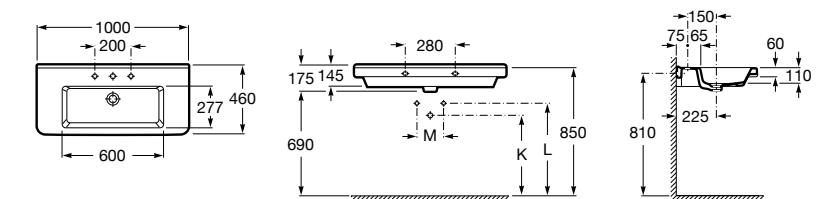

The Gap

3270MB000 Настенная или накладная керамическая раковина. Смеситель не входит в комплект.