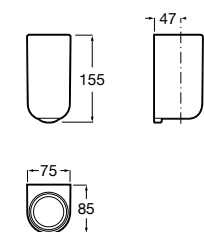

Twin

816702001 Мыльница на столешницу.

Onda ©

3870ZL000 Настенный держатель для щетки.

Onda ©

3870Z5000 Мыльница на столешницу.