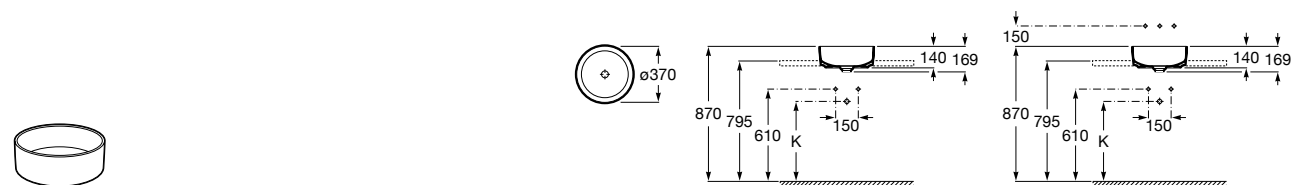

Terra

32722T000 Накладная керамическая раковина. Смеситель не входит в комплект.

Ohtake ®

327A15..0 Накладная керамическая раковина. Смеситель не входит в комплект.

Inspira Square

327532..0 SQUARE - Накладная раковина из материала FINECERAMIC® с фиксированным открытым керамическим выпуском. Смеситель не входит в комплект.

Inspira Soft

327502..0 SOFT - Накладная раковина из материала FINECERAMIC® с фиксированным открытым керамическим выпуском. Смеситель не входит в комплект.

Inspira Round

327523..0 ROUND - Накладная раковина из материала FINECERAMIC® с фиксированным открытым керамическим выпуском. Смеситель не входит в комплект.

Размеры в мм

Раковины накладные угловые

Hall

327623000 Настенная керамическая раковина. Смеситель не входит в комплект.

Hall

327622000 Настенная керамическая раковина. Смеситель не входит в комплект.

Раковины врезные

Carmen

3270A5..0 Раковина керамическая врезная, 1 отверстие под смеситель. Смеситель не входит в комплект.

3270A5..3 Раковина керамическая врезная, 3 отверстия под смеситель. Смеситель не входит в комплект.

The Gap Square ®

3270YA000 Раковина керамическая врезная. Смеситель не входит в комплект.

The Gap Square ®

3270Y8000 Раковина керамическая врезная. Смеситель не входит в комплект.

Размеры в мм