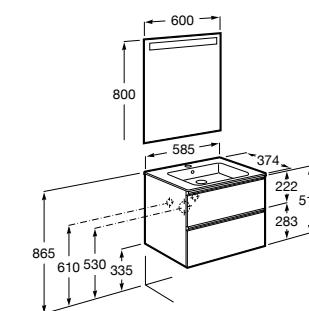

Debba Compact

- ZRU9302708** Мебельный модуль белый глянец.
32799H00Y Раковина Debba Unik 600.

The Gap Compact ®

- 851495XXX** UNIK - Комплект мебели с 2 ящиками и раковиной (смеситель располагается по центру).
851526XXX PACK - Комплект мебели с 2 ящиками и раковиной (смеситель располагается по центру) и зеркала Eidos.
816826339 Набор из 2 ножек 335 мм для мебели UNIK с 2 ящиками.
816826458 Набор из 2 ножек 335 мм для мебели UNIK с 2 ящиками.