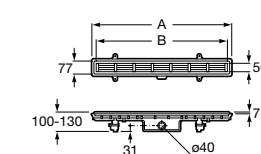

Plate X2

PLATE X2 - Крышка с решёткой для сливного отверстия, совместима с In-Drain Channel.

	A	B
276098000	950 x 50	990
276154000	850 x 50	890
276097000	750 x 50	790
276096000	650 x 50	690