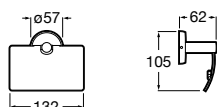

Аксессуары / держатель для туалетной бумаги с крышкой

Tempo

817033001 Держатель для туалетной бумаги с крышкой. Хром.
817033022 Держатель для туалетной бумаги с крышкой. Покрытие Everlux титановый черный.

Twin

816713001 Держатель для туалетной бумаги с крышкой. Крепление на болты или клей.

Superinox

817304002 Держатель для туалетной бумаги с крышкой.

Victoria

816662001 Держатель для туалетной бумаги с крышкой. Крепление на болты или клей.

Nuova

816529001 Держатель для туалетной бумаги с крышкой.

Onda

3870ZB000 Держатель для туалетной бумаги с крышкой.

Hotel's

816720001 Держатель для туалетной бумаги с крышкой.

Compas

817358001 Держатель для туалетной бумаги с крышкой.

Hotel's Classic

815437001 Держатель для туалетной бумаги с крышкой.

Cubica

816822001 Держатель для туалетной бумаги с крышкой.

Rubik

816849001 Держатель для туалетной бумаги с крышкой. Хром. Крепление на болты или клей.
816849024 Держатель для туалетной бумаги с крышкой. Черный цвет. Крепление на болты или клей. Ⓜ

Classica

816811001 Держатель для туалетной бумаги с крышкой.

Размеры в мм

Record

817665001 Держатель для туалетной бумаги с крышкой.

Hotel's

816383001 Держатель для туалетной бумаги без крышки.

Аксессуары / держатели для туалетной бумаги без крышки и резервные

Tempo

817034001 Держатель для туалетной бумаги без крышки. Хром.
817034022 Держатель для туалетной бумаги без крышки. Покрытие Everlux титановый черный.

Hotel's

816725001 Резервный держатель для туалетной бумаги.

Tempo

817035001 Резервный держатель для туалетной бумаги. Хром.
817035022 Резервный держатель для туалетной бумаги. Покрытие Everlux титановый черный.

Hotel's Classic

815436001 Резервный держатель для туалетной бумаги.

Carmen