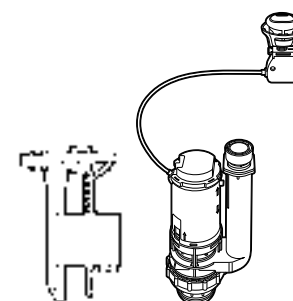

Двойной смыв
822502100 Механизм двойного смыва (6/3 или 4,5/3 литра). Включает в себя набор из 2 кнопок (короткая и длинная, Ø40). См. таблицу совместимости.

Размеры в мм

Кабельная арматура двойного смыва
822502800 Механизм двойного смыва (6/3 литра) с кабелем, кнопкой, прокладкой и креплениями. См. таблицу совместимости.