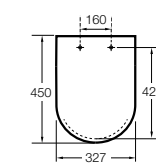

Dama Retro

801327..4 Сиденье и крышка со съемными креплениями.

Размеры в мм
* до окончания складских запасов.