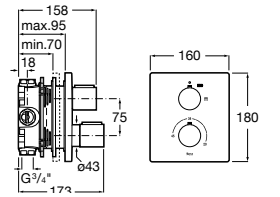

Размеры в мм
*до окончания складских запасов

5A2C88C00 Встраиваемый термостат для душа. Установка с RocaBox Арт. 525869403.