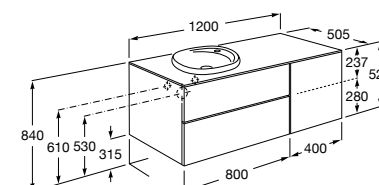

Beyond раковина слева

851410XXX Мебельный модуль для размещения накладной раковины 450 мм слева. Раковины и смесители не входят в комплект.