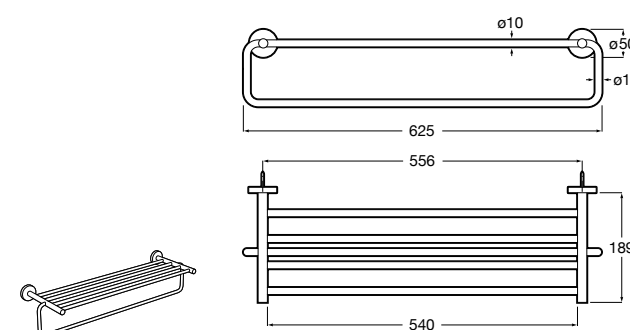

Размеры в мм

**Compas**

- 817438001 Решетка для полотенец.

**Cubica**

- 817416002 Решетка для полотенец с полотенцедержателем.

**Cubica**

- 816825001 Решетка для полотенец.

**Classica**