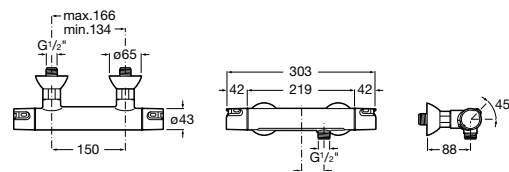

5A1318C00* Монтируемый на стену термостат для душа.