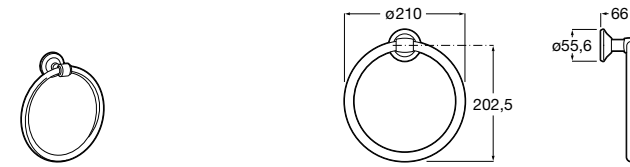

Hotel's Classic

815425001 Полотенцедержатель в форме кольца.