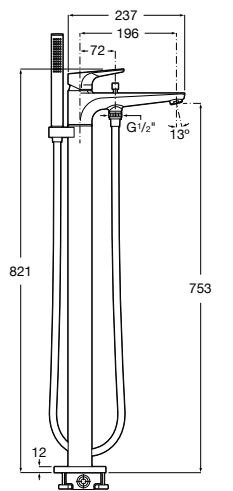

5A2790C00 Напольный однорычажный смеситель с автоматическим переключателем, душевой лейкой, встроенным держателем для душа и гибким шлангом.