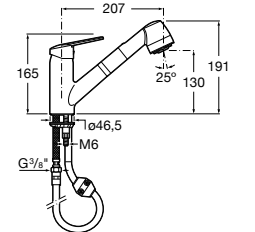

Victoria

5A8125C00 Смеситель для кухни с поворотным изливом, выдвижным душем и гибкой подводкой.