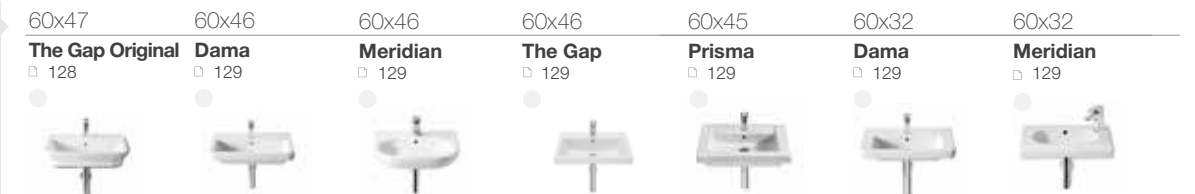

Раковины

ОБЗОР ПРОДУКЦИИ

длина x ширина

Раковины подвесные

100-140

70-99

60-69

60-69

50-59

35-49