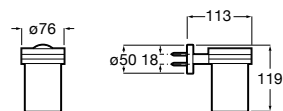

Аксессуары / настенные мыльницы