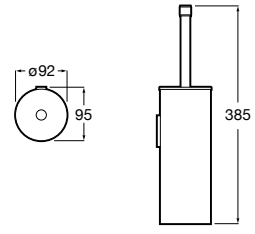

Carmen

817008001 Настенный держатель для щетки.