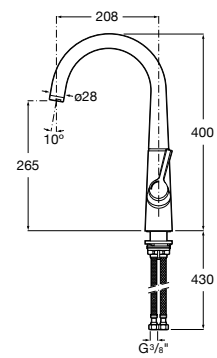

Syra

5A842AC00 Смеситель для кухни с высоким поворотным изливом, аэратором и гибкой подводкой. Cold start.