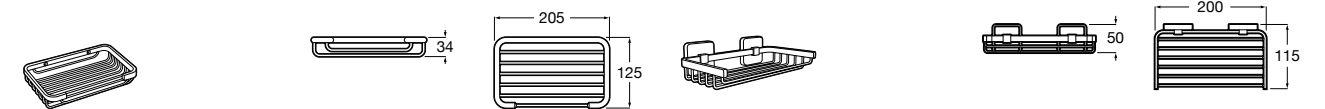

Hotel's Classic

815413001 Контейнер решетчатый.

Victoria

816687001 Контейнер решетчатый. Крепление на болты или клей.