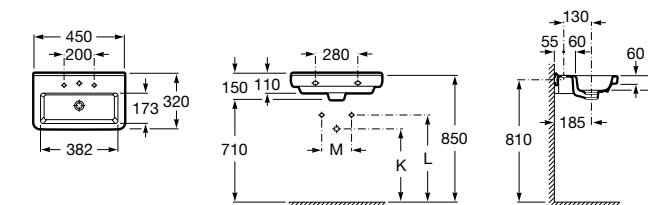

Dama

327789000 Настенная керамическая раковина. Смеситель не входит в комплект.

337782000 Полуьедестал для керамической раковины компакт.