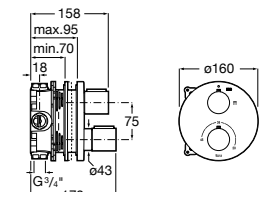

5A2C09C00* Встраиваемый термостат для душа. Установка с RocaBox Арт. 525869403.

5A2C09CN0* Встраиваемый термостат для душа. Покрытие Everlux титановый черный. Установка с RocaBox Арт. 525869403.