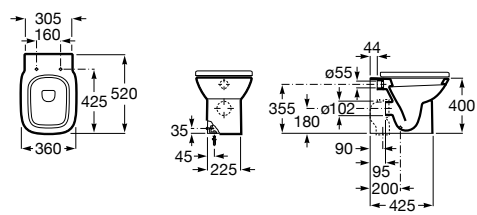

Debba Square

347996000	Чаша унитаза с двойным выпуском. Включает: крепежный комплект.
8019D0004	Сиденье и крышка с креплениями из нержавеющей стали для унитаза.
8019D0004	Сиденье и крышка с креплениями из нержавеющей стали для унитаза.
8019D2005	Сиденье и крышка для унитаза.