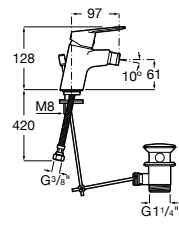

Monodin-N

5A6198C00 Смеситель для биде с цепочкой, регулятором направления потока и гибкой подводкой.

Alfa

5A6F25C00 Смеситель для биде с регулятором направления потока, донным клапаном и гибкой подводкой.

Cala

5A606EC00 Смеситель для биде с регулятором направления потока, донным клапаном и гибкой подводкой.

Victoria

5A6N25C0M Смеситель для биде с регулятором направления потока, донным клапаном и гибкой подводкой.

L20

5A6A09C0M Смеситель для биде с регулятором направления потока, донным клапаном и гибкой подводкой.

Victoria

5A6125C0M Смеситель для биде с регулятором направления потока, держателем для цепочки и гибкой подводкой.

Смесители для биде / монтаж на бортик / двухвентильные

L20

5A6B09C00 Смеситель для биде с регулятором направления потока, держателем для цепочки и гибкой подводкой.

Loft

5A6043C00 Смеситель для биде с регулятором направления потока, донным клапаном и гибкой подводкой.

Carmen

5A6A4BC00 Смеситель для биде с регулятором направления потока, донным клапаном click-clack и гибкой подводкой воды.

Brava

5A6130C00 Смеситель для биде с регулятором направления потока и гибкой подводкой.

Brava

5A6530C00 Встраиваемый вентиль для биде, синий указатель (холодный).
5A6630C00 Встраиваемый вентиль для биде, красный указатель (горячий).