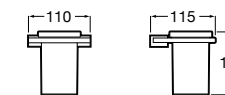

Аксессуары / настенные диспенсеры

Tempo

817037001 Настенный диспенсер. Хром.
817037022 Настенный диспенсер. Покрытие Everlux титановый черный.

Twin

816703001 Настенный диспенсер. Крепление на болты или клей.

Carmen

817006001 Настенный диспенсер.

Victoria

816677001 Настенный диспенсер. Крепление на болты или клей.

Superinox

817301002 Настенный диспенсер.

Victoria

816678001 Настенный диспенсер. Крепление на болты или клей.

Nuova

816522001 Настенный диспенсер.

Onda ®

3870ZC000 Настенный диспенсер.

Hotel's

816722001 Настенный диспенсер.

Compas

817433001 Настенный диспенсер.

Rubik

816842001 Настенный диспенсер. Хром. Крепление на болты или клей.
816842024 Настенный диспенсер. Черный цвет. Крепление на болты или клей. ®

Cubica

816828001 Настенный диспенсер.

Размеры в мм

Classica

816817001 Настенный диспенсер.

Onda ®

3870ZK000 Стакан на столешницу.

Аксессуары / стаканы на столешницу

Tempo

817022001 Стакан на столешницу с подстаканником. Хром.
817022022 Стакан на столешницу с подстаканником. Покрытие Everlux титановый черный.

Ice

816860012 Стакан на столешницу. Черный цвет.
816860009 Стакан на столешницу. Белый цвет.
816860013 Стакан на столешницу. Синий цвет.

Аксессуары / настенные стаканы

Nuova

816531001 Стакан на столешницу.

Tempo

817021001 Настенный стакан. Хром.
817021022 Настенный стакан. Покрытие Everlux титановый черный.

Hotel's

816388001 Стакан на столешницу.

Carmen

817007001 Настенный стакан.

Rubik

816844001 Стакан на столешницу. Хром.
816844024 Стакан на столешницу. Черный цвет. ®

Nuova

816523001 Настенный стакан.

Twin

816706001 Стакан на столешницу.

Hotel's

816723001 Настенный стакан, крепления в комплекте.

Размеры в мм