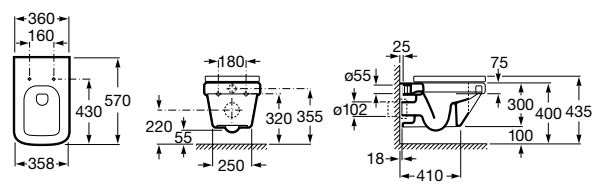

Dama

357785000 Подвесное биде без крышки. Смеситель не входит в комплект. Для установки подвесных биде необходима совместимая система инсталляции Rosa.

806782004 Крышка для биде с механизмом «мягкое закрывание».

806780004 Крышка для биде.

Размеры в мм