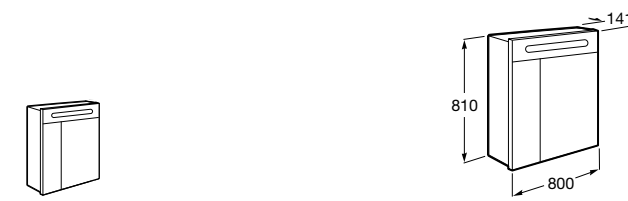

Victoria Nord

Зеркальный шкаф с LED-светильником и регулируемые по высоте стеклянными полочками.

ZRU9000033	Зеркальный шкаф.