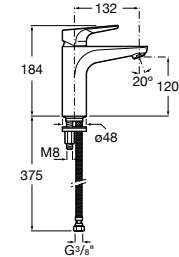

Atlas

5A3990C00 Смеситель для раковины, гладкий корпус, Mezzo, с аэратором и гибкой подводкой. Cold start.