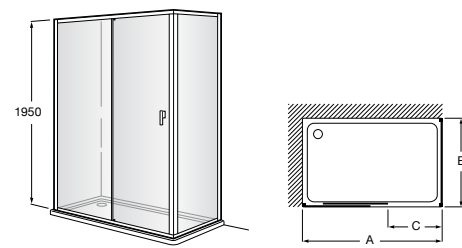

Easy L2-E + LF-C

Фронтальное расположение. 1 раздвижной элемент + 1 фиксированный элемент + 1 фиксированный элемент сбоку.

		Минимальное открытие (С)
L2-E (A)	От 970 до 1179	355
	От 1180 до 1300	465
	От 1301 до 1600	515
	От 1601 до 2000	665
LF-C (B)	От 200 до 500	-
	От 501 до 800	-
	От 801 до 1000	-