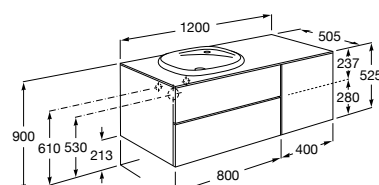

Beyond раковина слева

851412XXX Мебельный модуль для размещения накладной раковины 585 мм слева. Раковины и смесители не входят в комплект.

Размеры в мм