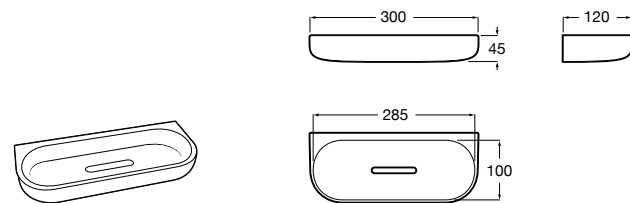

Onda ®

Контейнер.

3870Z2000	Контейнер.