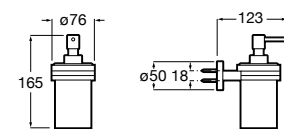

Compas

817433001 Настенный диспенсер.