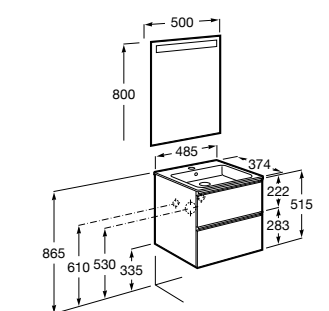

The Gap Compact ®

1. **851494XXX** UNIK - Комплект мебели с 2 ящиками и раковиной (смеситель располагается по центру).
   851525XXX PACK - Комплект мебели с 2 ящиками и раковиной (смеситель располагается по центру) и зеркала Eidos.
   816826339 Набор из 2 ножек 335 мм для мебели UNIK с 2 ящиками.
   816826458 Набор из 2 ножек 335 мм для мебели UNIK с 2 ящиками.