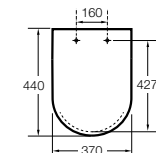

Dama

801782..4 Сиденье и крышка с механизмом «мягкое закрытие» для унитаза.
801780..4 Сиденье и крышка для унитаза.

Dama compacto

80178B..4 Сиденье и крышка для укороченного унитаза.
80178C..4 Сиденье и крышка с механизмом «мягкое закрытие».