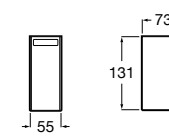

Nuova

816523001 Настенный стакан.