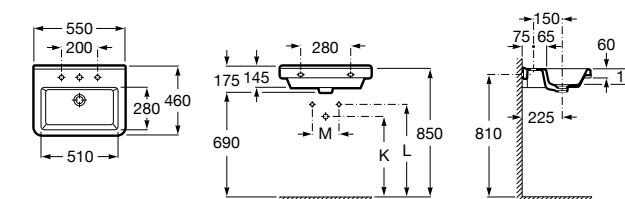

Dama

1. **327786000** Настенная керамическая раковина. Смеситель не входит в комплект.
   337470000 Пьедестал для керамической раковины.
   337471000 Полупьедестал для керамической раковины.