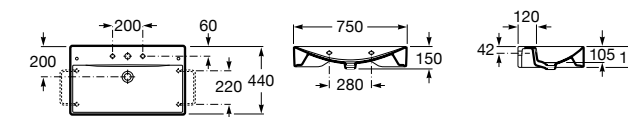

Diverta

327110000 Настенная или накладная керамическая раковина. Смеситель не входит в комплект.