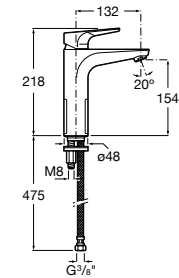

Atlas

5A3D90C00 Смеситель для раковины, гладкий корпус, Mezzo Plus, с гибкой подводкой. Cold start.