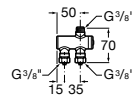

Avant

5A0179C00 Термостат Micro-T для смесителя с одним подводом воды.