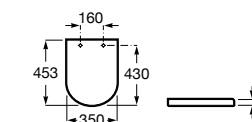

Debbba Square ©

1. **8019D200B** SQUARE - Сиденье и крышка с механизмом «мягкое закрытие» для унитаза. Материал SUPRALIT®.
2. **8019D000B** SQUARE - Сиденье и крышка с креплениями из нержавеющей стали для унитаза. Материал SUPRALIT®.

Inspira Square

1. **801532..B** SQUARE - Сиденье и крышка с механизмом «мягкое закрытие» для унитаза. Материал SUPRALIT®.

Debbba Round ©

1. **801B2200B** Сиденье и крышка с механизмом «мягкое закрытие» для унитаза. Материал SUPRALIT®.
2. **801B2000B** Сиденье и крышка с креплениями из нержавеющей стали для унитаза. Материал SUPRALIT®.

Inspira Round

1. **801522..B** ROUND - Сиденье и крышка с механизмом «мягкое закрытие» для унитаза. Материал SUPRALIT®.

Hall

1. **801620..4** Сиденье и крышка с креплениями из нержавеющей стали для укороченного унитаза.
2. **801622..4** Сиденье и крышка с механизмом «мягкое закрытие».

Inspira Round compacto

1. **80152C..B** ROUND - Сиденье и крышка с механизмом «мягкое закрытие» для унитаза-компакт. Материал SUPRALIT®.

Hall

1. **80162B..4** Сиденье и крышка с креплениями из нержавеющей стали для унитаза.
2. **80162C..4** Сиденье и крышка с механизмом «мягкое закрытие» для унитаза.

Meridian-N ©

1. **8012A2..B** Сиденье и крышка с механизмом «мягкое закрытие» для унитаза.
2. **8012A0..B** Сиденье и крышка с креплениями из нержавеющей стали для унитаза.

Happening infantil

1. **801116..4** Сиденье и крышка с механизмом «мягкое закрытие» для унитаза.

Meridian-N Compacto ©

1. **8012AC..B** Сиденье и крышка с креплениями из нержавеющей стали и механизмом «мягкое закрытие» для укороченного унитаза.
2. **8012AB..B** Сиденье и крышка с креплениями из нержавеющей стали для укороченного унитаза.

Meridian-N Comfort ©