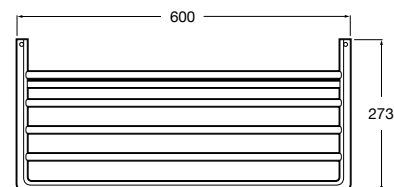

Аксессуары / решетки для полотенец

Tempo

1. 817032001 Решетка для полотенец, Хром.
   817032022 Решетка для полотенец, Покрытие Everlux титановый черный.