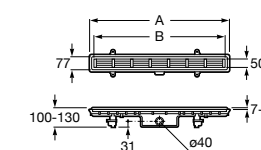

In-Drain X3

IN-DRAIN X3 - Сливной комплект с прокладкой из геотекстиля. Реверсивная керамическая панель (не входит в комплект).

	A	B
276131000	950 x 50	990
276130000	850 x 50	890
276129000	750 x 50	790
276128000	650 x 50	690