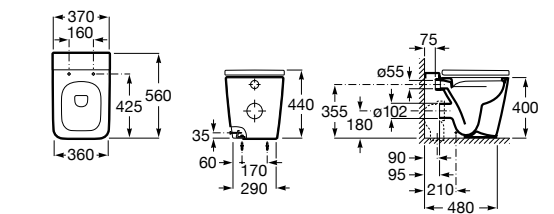

Inspira Square

347537..0 Чаша унитаза Rimless с двойным выпуском. Включает: крепежный комплект.

801532..B SQUARE - Сиденье и крышка с механизмом «мягкое закрывание» для унитаза. Материал SUPRALIT®.

Inspira Round