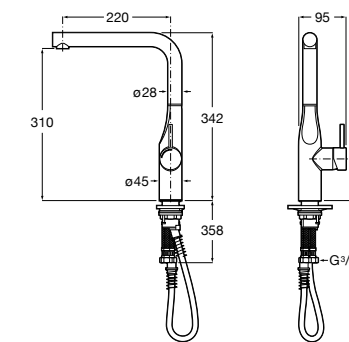

Glera ®

5A834DC00 Смеситель для кухни с прямым поворотным изливом, аэратором и гибкой подводкой. Cold start.