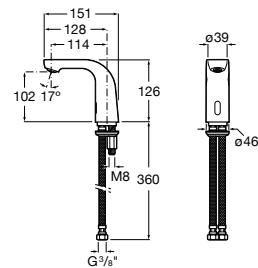

L20-E

1. **5A5609C00** Электронный кран для раковины для подвода одной воды. Ограничитель потока воды 5,7 л/мин, гибкая подводка. Питание от четырех щелочных батареек 1,5V LRG (AA). Батарейки не включены в комплект.
2. **5A5709C00** Электронный кран для раковины для подвода одной воды. Ограничитель потока воды 5,7 л/мин, гибкая подводка. Питание от сети 230 V. Источник питания включен в комплект.