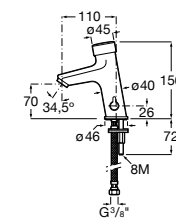

Fluent

1. **5A3A24C00** Смеситель для раковины с аэратором и гибкой подводкой. Ограничитель расхода 5 л/мин