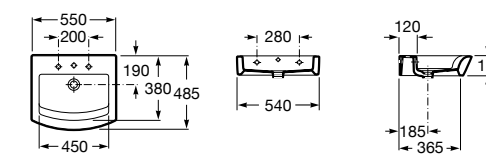

Meridian

1. **325242000** Настенная керамическая раковина. Смеситель не входит в комплект.
   335240000 Пьедестал для керамической раковины.
   337241000 Полупьедестал для керамической раковины.

Victoria

1. **32739300Y** Настенная керамическая раковина. Смеситель не входит в комплект.
   337390000 Пьедестал для керамической раковины.
   33739200Y Полупьедестал для керамической раковины.

The Gap

1. **3270M1000** Настенная или накладная керамическая раковина. Смеситель не входит в комплект.

Hall

1. **327881000** Настенная или накладная керамическая раковина. Смеситель не входит в комплект.
   337621000 Полупьедестал для керамической раковины.

Prisma

1. **327546000** Настенная или накладная керамическая раковина. Смеситель не входит в комплект.

The Gap Original

1. **327475000** Настенная или накладная керамическая раковина. Смеситель не входит в комплект.
   337470000 Пьедестал для керамической раковины.
   337471000 Полупьедестал для керамической раковины.

Dama

1. **327785000** Настенная керамическая раковина. Смеситель не входит в комплект.
   337782000 Полупьедестал для керамической раковины компакт.

Dama

1. **327786000** Настенная керамическая раковина. Смеситель не входит в комплект.
   337470000 Пьедестал для керамической раковины.
   337471000 Полупьедестал для керамической раковины.

Meridian

1. **32724T000** Настенная керамическая раковина. Смеситель не входит в комплект.
   32724X000 Настенная керамическая раковина. Смеситель не входит в комплект.
   337242000 Полупьедестал для керамической раковины компакт.

Meridian

1. **325243000** Настенная керамическая раковина. Смеситель не входит в комплект.
   335240000 Пьедестал для керамической раковины.
   337241000 Полупьедестал для керамической раковины.