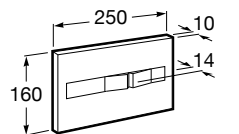

PL2 Dual ©

8901960.. PL2 DUAL - Двойной смыв.