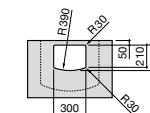

Prisma

327543000 Настенная или накладная керамическая раковина. Смеситель не входит в комплект.

Prisma

327544000 Настенная или накладная керамическая раковина. Смеситель не входит в комплект.

Dama

32781000 Настенная керамическая раковина. Смеситель не входит в комплект.

337470000 Пьедестал для керамической раковины.

337471000 Полупьедестал для керамической раковины.

Meridian

32724D000 Настенная керамическая раковина. Смеситель не входит в комплект.

335240000 Пьедестал для керамической раковины.

337241000 Полупьедестал для керамической раковины.

Carmen

3270A0..0 Настенная керамическая раковина под пьедестал с установочным комплектом и одним отверстием под смеситель. Смеситель и пьедестал не входят в комплект.

3270A0..3 Настенная керамическая раковина под пьедестал с установочным комплектом и тремя отверстиями под смеситель. Смеситель и пьедестал не входят в комплект.

3370A0..0 Керамический пьедестал для раковины. Монтажный комплект не входит.

Inspira

32752B..0 Настенная или накладная керамическая раковина из материала FINECERAMIC®. Смеситель не входит в комплект.

Kalahari

32787800H Настенная или накладная керамическая раковина. Смеситель не входит в комплект.

327878000 Настенная или накладная керамическая раковина без отверстия под смеситель.

The Gap

3270M0000 Настенная или накладная керамическая раковина. Смеситель не входит в комплект.

Prisma

327545000 Настенная или накладная керамическая раковина. Смеситель не входит в комплект.

Hall

32762G000 Настенная или накладная керамическая раковина. Смеситель не входит в комплект.

337621000 Полупьедестал для керамической раковины.

Diverta

327110000 Настенная или накладная керамическая раковина. Смеситель не входит в комплект.