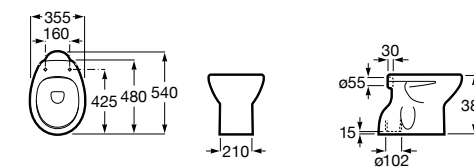

Victoria

344398..0	Чаша унитаза с вертикальным выпуском. Включает: крепежный комплект.
801B62..B	Сиденье и крышка с механизмом «мягкое закрывание» для унитаза. Материал SUPRALIT®.
801B60..B	Сиденье и крышка с креплениями из нержавеющей стали для унитаза. Материал SUPRALIT®.
801B66..B	Сиденье и крышка с креплениями из пластика. Материал SUPRALIT®.
V0007800R	Манжет прямой.