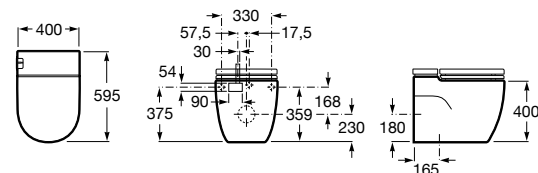

Meridian In-tank приставной

893303000 IN-TANK - Напольный приставной унитаз со встроенным бачком. В комплект входит сиденье и крышка. Необходим источник питания.