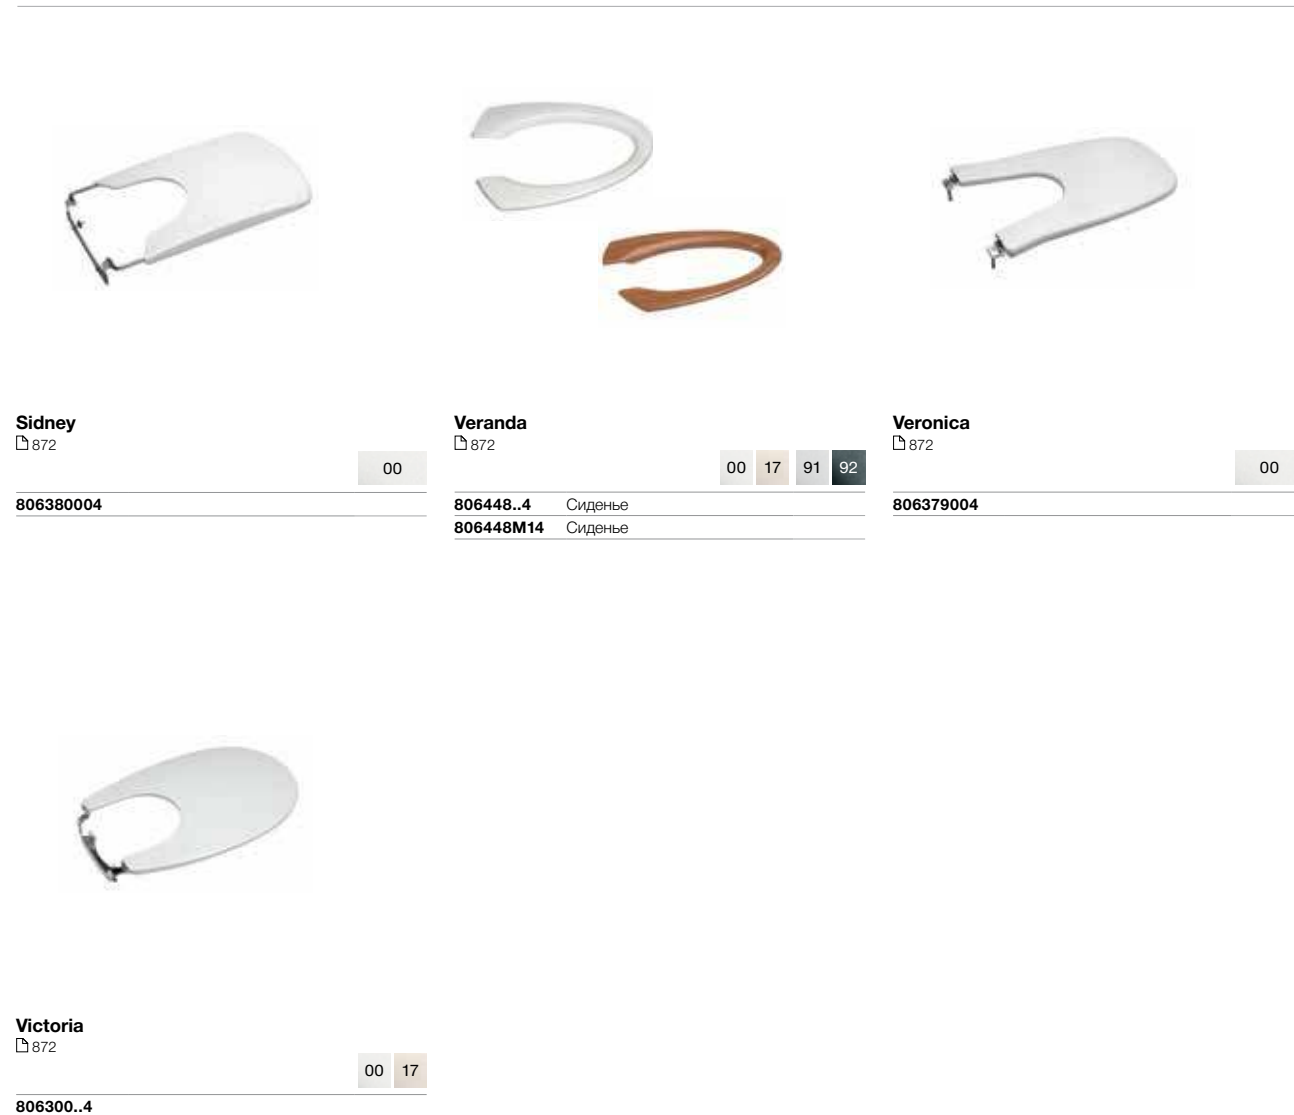

📄 Более подробную информацию см. на указанной странице / В артикуле продукта замените .. на код выбранного цвета

Виды креплений крышек и сидений на унитаз

Комплект петель			
Тип	Для унитаза/биде		
Для сиденья	Механизм «мягкое закрывание»	America, Happening, Hall, Sidney, Meridian, Dama Senso, Dama Senso Compact, Giralda	I0001200R
		Frontalis, Element	I0001300R
		Khroma	I0003800R
		Veranda	I0003100R
		Meridian-N, Dama	I0012400R
		Комплект креплений для механизма «мягкое закрывание»	I0001100R
Сталь	Gondola	I0006700R	
	Access	I0009600R	
	Meridian	I0006300R	
	Meridian-N / Dama	I0012500R	
	America, Georgia, Giralda, Hall, Sidney	I0006500R	
	Veranda	I0006600R	
Ацетал	Magnum	I0006800R	
	Victoria	I0002900R	
Ацетал съемный	Dama Retro	Белый	I0005800R
		Светлый кремовый	I0005900R
		Норка	I0006000R
		Серый	I0006100R
Съемный	Dama Senso, Giralda	I0002100R	
Пластик	Happening Baby	I0003400R	

Комплект петель и креплений			
Тип	Для унитаза/биде		
Для сиденья	Механизм «мягкое закрывание»	Veranda	I0003700R
		Frontalis, Element, Khroma, America, Happening, Veronica, Hall, Sidney, Meridian, Meridian-N, Dama, Dama Senso, Dama Senso Compact, Dama Retro, The Gap, Giralda и Victoria	I0000400R
Ацетал съемный	Dama Retro белый	I0001800R	
Съемный	Dama Senso, Giralda	I0002500R	
Общие	Meridian, Hall, Georgia, Sidney, Giralda, America, Veranda, Veronica	I0002400R	

Пластиковые заглушки			
Тип	Для унитаза/биде		
Сиденья и крышки	Сиденье	Для остальных серий (4 шт.)	I0009100R
	Сиденье и крышка	Для остальных серий	I0009000R

📄 Более подробную информацию см. на указанной странице / Размеры в мм