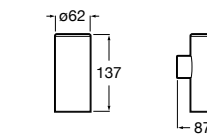

Hotel's

816723001 Настенный стакан, крепления в комплекте.