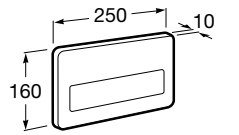

PL3 Single ©

890197104 PL3 SINGLE - Антивандальная панель смыва. Одинарный смыв.