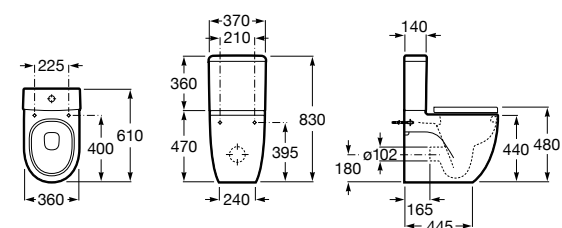

Meridian

34224C00U	Чаша унитаза «комфортная высота» приставная с двойным выпуском. В комплект включен выпускной патрубок и установочный комплект.
341242000	Бачок с механизмом двойного смыва 4,5/3 литра с нижним подводом воды для укороченного унитаза. Включен установочный комплект, механизм для подвода воды и механизм смыва.
8012AC..B	Сиденье и крышка с креплениями из нержавеющей стали и механизмом «мягкое закрытие» для укороченного унитаза. Материал SUPRALIT®. ©
8012AB..B	Сиденье и крышка с креплениями из нержавеющей стали для укороченного унитаза. Материал SUPRALIT®. ©
8012B2002	Сиденье и крышка с креплениями из нержавеющей стали для укороченного унитаза.

Meridian

342247000	Чаша унитаза с двойным выпуском для унитаза с низким бачком. Включен установочный комплект.
341241000	Бачок с механизмом двойного смыва 4,5/3 литра с нижним подводом воды. Включен установочный комплект, механизм для подвода воды и механизм смыва.
8012A2..B	Сиденье и крышка с механизмом «мягкое закрытие» для унитаза. Материал SUPRALIT®. ©
8012A0..B	Сиденье и крышка с креплениями из нержавеющей стали для унитаза. Материал SUPRALIT®. ©
801D12003	Сиденье и крышка с креплениями из нержавеющей стали для унитаза.
V0007900R	Патрубок для вертикального выпуска. Расстояние до стены в собранном виде 120 мм.

Dama