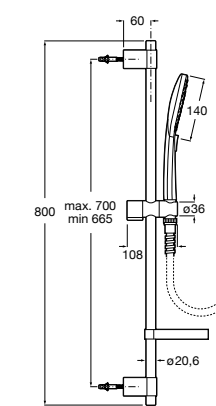

Deck-M

5A9A88C00

Смеситель для душа с интегрированной стойкой, полочкой и однорычажным управлением. Включает: ручной душ диаметром 100 мм, с 3 режимами потока, гибкий пластиковый шланг 1,75 м и держатель с возможностью регулировки наклона и высоты.

Carmen

5A974BC00

Душевая стойка с двухвентильным управлением. Включает: верхний душ диаметром 200 мм, ручной душ, гибкий металлический шланг 1,5 м и регулируемый держатель для ручного душа.

Смесители для ванны и душа / комплекты с внешним термостатом

Loft

5A9743C00

Душевая стойка с двухвентильным управлением. Включает: верхний душ диаметром 200 мм, ручной душ 22x180 мм, гибкий металлический шланг 1,7 м и держатель с возможностью регулировки наклона и высоты.

T-500

5D0418C00

Комплект состоит из внешнего термостатического смесителя для душа и набора для душа с ручным душем 100 мм с 3 режимами потока, штанги 700 мм, регулируемого держателя для ручного душа и гибкого шланга 1,70 м.

Размеры в мм

T-500

5D1118C00

Комплект состоит из внешнего термостатического смесителя для душа и набора для душа с ручным душем 100 мм с 3 режимами потока, держателя для ручного душа и гибкого шланга 1,70 м.

Смесители для ванны и душа / встраиваемые комплекты

T-500

5D0618C00

Комплект встраиваемый с термостатическим смесителем.

Monodin-N

5D0518C00

Комплект встраиваемый с однорычажным смесителем.

T-1000 Round

5D1009C00

Комплект встраиваемый с термостатическим смесителем.

Размеры в мм

T-2000

5D1088C00

Комплект встраиваемый с термостатическим смесителем.

Душевые комплекты

Plenum Square 140/3

5B1A10C00

SQUARE - Душевой комплект. Включает в себя: ручной душ 140 мм с 3 функциями, штангу 800 мм, регулируемый держатель для ручного душа, мыльницу и гибкий шланг 1,70 м. Хром.

5B1A10CB0