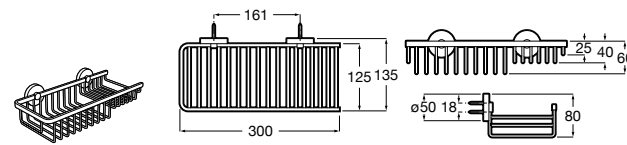

Compas

Контейнер решетчатый.

817365001	Контейнер решетчатый.