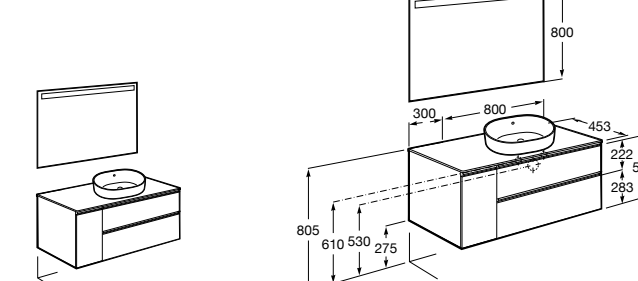

The Gap раковина слева ®

1. **851503XXX** UNIK - мебельный модуль для раковины слева. Базовый набор включает 2 ящика, 1 дверцу и столешницу, обработанную защитой от влаги.
   851534XXX PACK - мебельный модуль для раковины слева. Базовый набор включает 2 ящика, 1 дверцу и столешницу, обработанную защитой от влаги и зеркало Eidos.
   816829339 Набор из 2 ножек 275 мм для мебели со столешницей.
   816829458 Набор из 2 ножек 275 мм для мебели со столешницей.

Мебельные модули для одной раковины 800 мм