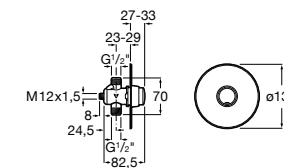

Avant

5A9079C00 Встраиваемый смывной кран для писсуара.