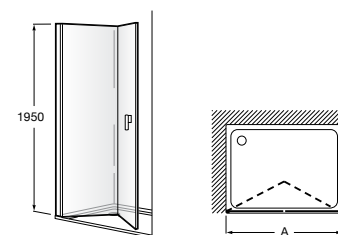

Душевые ограждения / 3 стены / фронтальное расположение / складные двери**Easy PP-E**

Фронтальное расположение с 2 складными элементами.

PP-E (A)	От 600 до 800
	От 801 до 1000

Душевые ограждения / 2 стены / раздвижные двери**Aerea L4 + LF**