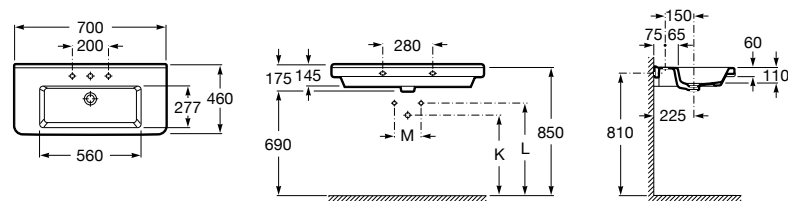

Dama Retro

320321001 Настенная керамическая раковина. Пьедестал и смеситель не входят в комплект.

331325001 Пьедестал для керамической раковины.