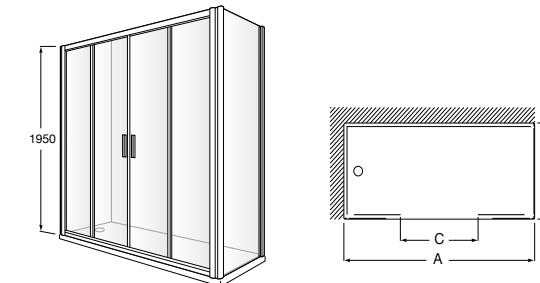

Душевые ограждения / 2 стены / фронтальное расположение / раздвижные двери

Ura Standard L4-E + LF-C

L4-E - Фронтальное расположение. 2 раздвижных элемента + 2 фиксированных элемента для установки между стенами или 1 боковым фиксированным элементом LF. Прозрачное стекло, цвет профиля: блестящее серебро. Предел до стены в открытом виде 25 мм. Включает обработку Maxiclean.

	Ширина (A)	Открытие (C)
L4-E	A	
AM16316012M	1600	610
AM16317012M	1700	660
AM16318012M	1800	710
AM16319012M	1900	710
AM16320012M	2000	710
LF (B)	B	
AM16407012M	700	
AM16407512M	750	
AM16408012M	800	
AM16409012M	900