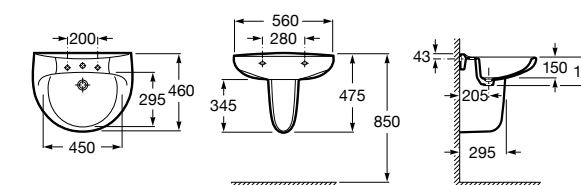

Victoria

1. **32739300Y** Настенная керамическая раковина. Смеситель не входит в комплект.
   337390000 Пьедестал для керамической раковины.
   33739200Y Полупьедестал для керамической раковины.