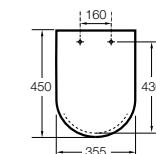

Dama

801782..4 Сиденье и крышка с механизмом «мягкое закрытие» для унитаза.
801780..4 Сиденье и крышка для унитаза.

Dama compacto

80178B..4 Сиденье и крышка для укороченного унитаза.
80178C..4 Сиденье и крышка с механизмом «мягкое закрытие».