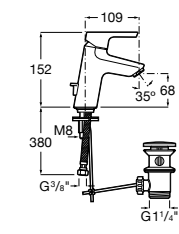

Pals ©

5A306DC00 Смеситель для раковины с ручкой-джойстиком, донным клапаном и гибкой подводкой.

Naia

5A3296C00 Смеситель для раковины, гладкий корпус, с донным клапаном с системой click-clack и гибкой подводкой. Cold start.

5A3A96.0 Смеситель для раковины, гладкий корпус, с гибкой подводкой. Cold start. Покрытие Everlux.

Pals ©

5A326DC00 Смеситель для раковины с ручкой-джойстиком, гладкий корпус, с донным клапаном системы click-clack и гибкой подводкой.

Naia

5A3996C00 Смеситель для раковины, гладкий корпус, Mezzo, с донным клапаном с системой click-clack и гибкой подводкой. Cold start.

Carmen

5A304BC00 Смеситель для раковины, гладкий корпус, с донным клапаном с системой click-clack и гибкой подводкой.

5A314BC00 Смеситель для раковины, гладкий корпус, без донного клапана и с гибкой подводкой.

Naia

5A3D96C00 Смеситель для раковины с аэратором, гладкий корпус, Mezzo Plus, с донным клапаном с системой click-clack и гибкой подводкой. Cold start.

Naia

5A3096C00 Смеситель для раковины с донным клапаном с системой click-clack и гибкой подводкой, Cold start.

Lanta

5A3011C00 Смеситель для раковины с аэратором, с донным клапаном и гибкой подводкой. Cold start.

Lanta

5A3111C00 Смеситель для раковины с аэратором, цепочкой и гибкой подводкой. Cold start.

Atlas

5A3290C0M Смеситель для раковины, гладкий корпус, с аэратором, гибкой подводкой.

5A3290C00 Смеситель для раковины, гладкий корпус, с аэратором, гибкой подводкой. Cold start.

Lanta

5A3A11C00 Смеситель для раковины с аэратором, гладкий корпус, с донным клапаном с системой click-clack и гибкой подводкой. Cold start.

Atlas

5A3990C00 Смеситель для раковины, гладкий корпус, Mezzo, с аэратором и гибкой подводкой. Cold start.

Lanta