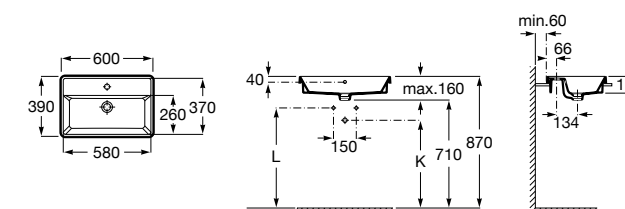

The Gap Square ®

3270YA000 Раковина керамическая врезная. Смеситель не входит в комплект.