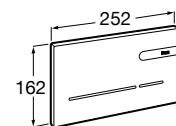

EP-2 Dual Electronica

890102009	EP2 - Двойной смыв, электронная, отделка стекло. Автоматический или ручной смыв. Настраиваемая цветная подсветка. Бесконтактный смыв с помощью датчика присутствия.
890103009	EP2 (для версий компакт) - Двойной смыв, электронная, отделка стекло. Автоматический или ручной смыв. Настраиваемая цветная подсветка. Бесконтактный смыв с помощью датчика присутствия.