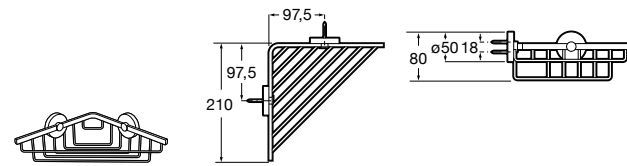

Compas

Контейнер решетчатый.

817364001	Контейнер решетчатый.