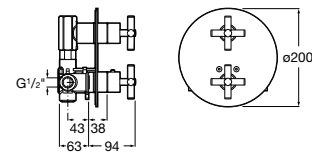

5A0743C00 Встраиваемый термостат для душа.