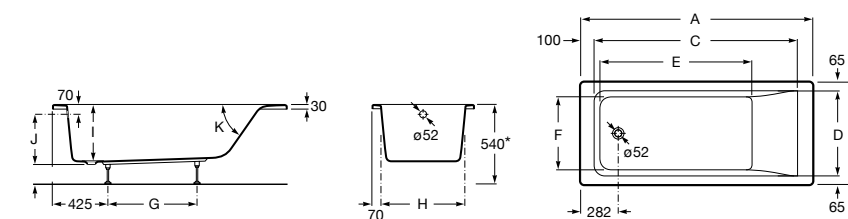

Размеры в мм

Easy

Прямоугольная акриловая ванна с гидромассажем Tonis.

	A	B	C	D	E	F	G	H	I	J	K	Объем, л
248155001	1700	750	1418	618	1110	540	650	309	420	341	55°	197
248156001	1700	700	1418	568	1110	490	490	284	420	341	55°	180
248171001	1600	750	1318	618	1010	540	650	309	420	341	55°	183
248157001	1600	700	1318	568	1010	490	490	284	420	341	55°	167
248172001	1500	700	1218	568	910	490	470	284	400	341	62°	161
248173001	1400	700	1118	568	810	490	470	284	400	341	62°	146