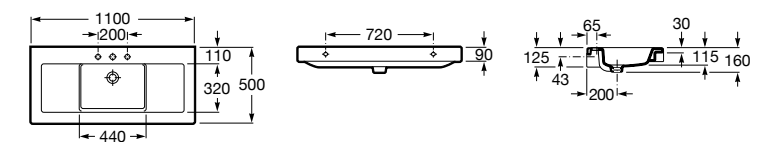

Раковины подвесные

Stratum

327631000 Настенная или накладная керамическая раковина. Смеситель не входит в комплект.