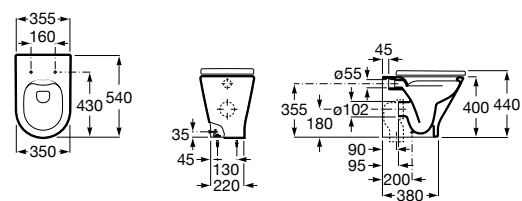

The Gap Round

3470N7000	Чаша унитаза Rimless с двойным выпуском. Включает: крепежный комплект.
801D12001	Сиденье и крышка с механизмом «мягкое закрывание» для унитаза.
801D10001	Сиденье и крышка для унитаза.
801D12003	Сиденье и крышка для унитаза.