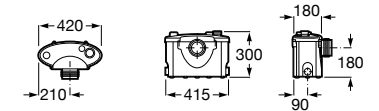

D-Trit

869000000	Санитарный измельчитель с барабанным фильтром и вращающимися лопастями из нержавеющей стали. Высокая производительность и низкий уровень шума. Совместим с трубами 22, 28, 32 и 40 мм. Подходит для сточных вод с органическими остатками.