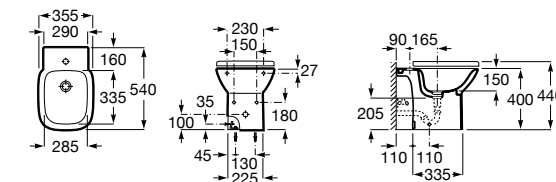

Debba Square

357994000 Биде без крышки. Включает: установочный комплект. Смеситель не входит в комплект.

8069D200B Крышка для биде с механизмом «мягкое закрывание». ©

8069D000B Крышка для биде. ©

8069D2004 Крышка для биде с механизмом «мягкое закрывание».

8069D0004 Крышка для биде.

Размеры в мм