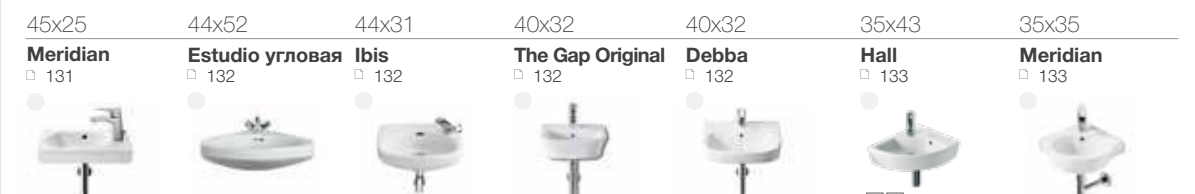

Раковины

ОБЗОР ПРОДУКЦИИ

длина x ширина

Раковины подвесные

100-140

70-99

60-69

60-69

50-59

35-49