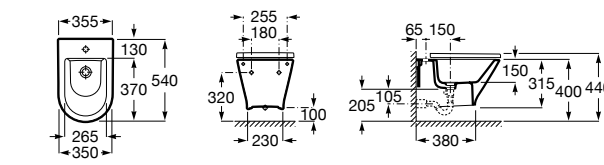

The Gap Round

3570N6000 Подвесное биде без крышки. Включает: комплект скрытого крепления. Смеситель не входит в комплект.

806D12001 Крышка для биде с механизмом «мягкое закрывание».

806D10001 Крышка для биде.