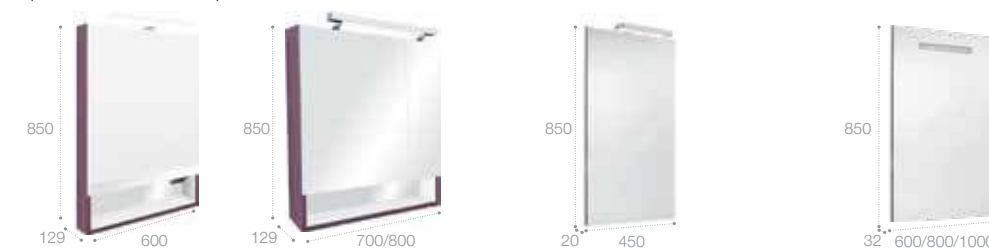

Зеркальный шкаф

LED-светильник, блок с розеткой, включение от общего выключателя
 Стр. 252

Арт. ZRU9302748 60 см, белый матовый
 Арт. ZRU9302885 60 см, белый глянец
 Арт. ZRU9302751 60 см, фиолетовый
 Арт. ZRU9302749 70 см, белый матовый
 Арт. ZRU9302886 70 см, белый глянец
 Арт. ZRU9302752 70 см, фиолетовый
 Арт. ZRU9302750 80 см, белый матовый
 Арт. ZRU9302887 80 см, белый глянец
 Арт. ZRU9302753 80 см, фиолетовый