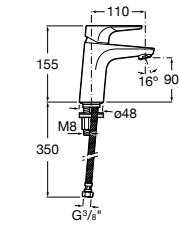

Pals ©

5A306DC00 Смеситель для раковины с ручкой-джойстиком, донным клапаном и гибкой подводкой.

Naia

5A3296C00 Смеситель для раковины, гладкий корпус, с донным клапаном с системой click-clack и гибкой подводкой. Cold start.

5A3A96.0 Смеситель для раковины, гладкий корпус, с гибкой подводкой. Cold start. Покрытие Everlux.

Pals ©

5A326DC00 Смеситель для раковины с ручкой-джойстиком, гладкий корпус, с донным клапаном системы click-clack и гибкой подводкой.

Naia

5A3996C00 Смеситель для раковины, гладкий корпус, Mezzo, с донным клапаном с системой click-clack и гибкой подводкой. Cold start.

Carmen

5A304BC00 Смеситель для раковины, гладкий корпус, с донным клапаном с системой click-clack и гибкой подводкой.

5A314BC00 Смеситель для раковины, гладкий корпус, без донного клапана и с гибкой подводкой.

Naia

5A3D96C00 Смеситель для раковины с аэратором, гладкий корпус, Mezzo Plus, с донным клапаном с системой click-clack и гибкой подводкой. Cold start.

Naia

5A3096C00 Смеситель для раковины с донным клапаном с системой click-clack и гибкой подводкой, Cold start.

Lanta

5A3011C00 Смеситель для раковины с аэратором, с донным клапаном и гибкой подводкой. Cold start.

Lanta

5A3111C00 Смеситель для раковины с аэратором, цепочкой и гибкой подводкой. Cold start.

Atlas

5A3290C0M Смеситель для раковины, гладкий корпус, с аэратором, гибкой подводкой.

5A3290C00 Смеситель для раковины, гладкий корпус, с аэратором, гибкой подводкой. Cold start.

Lanta

5A3A11C00 Смеситель для раковины с аэратором, гладкий корпус, с донным клапаном с системой click-clack и гибкой подводкой. Cold start.

Atlas

5A3990C00 Смеситель для раковины, гладкий корпус, Mezzo, с аэратором и гибкой подводкой. Cold start.

Lanta