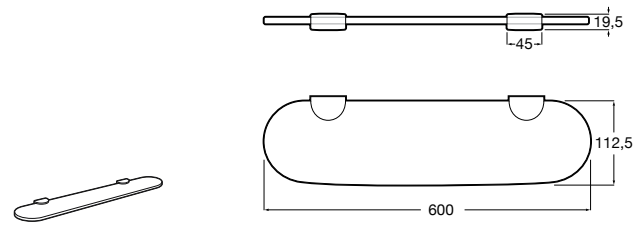

Hotel's

816372001 Полочка. Крепления в комплекте.