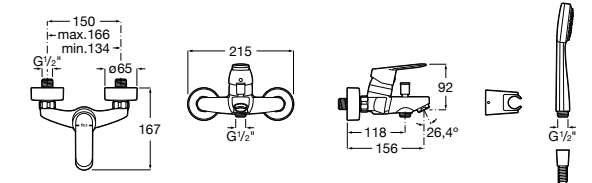

Alfa ©

5A0425C00 Монтируемый на стену смеситель для ванны-душа с автоматическим переключателем потока, с ручным душем, шлангом 1,7 м и регулируемым настенным держателем.