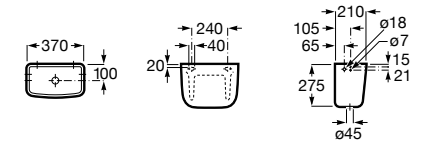

Высокорасполагаемые бачки

Universal

343900001	Бачок унитаза без крышки.