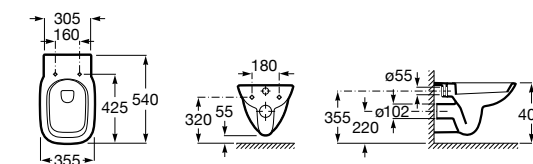

Dama Senso

346517000 Подвесная чаша с горизонтальным выпуском.

ZRU9000040 Сиденье и крышка с механизмом «мягкое закрывание» и быстрого снятия для унитаза.

ZRU9302991 Сиденье и крышка тонкие с механизмом «мягкое закрывание» и быстрого снятия для унитаза.

The Gap Square

346477000 Подвесная чаша с горизонтальным выпуском. Для установки выберите систему инсталляции Роса для подвесных унитазов.

801472004 Сиденье и крышка с механизмом «мягкое закрывание» для унитаза.

801470004 Сиденье и крышка для унитаза.

801472001 Сиденье и крышка тонкие с механизмом «мягкое закрывание» и быстрого снятия для унитаза.

The Gap Square

34647L000 Подвесная чаша Rimless со скрытым креплением. Включает: крепежный комплект. Для установки выберите систему инсталляции Роса для подвесных унитазов.

801472004 Сиденье и крышка с механизмом «мягкое закрывание» для унитаза.

801470004 Сиденье и крышка для унитаза.

801472001 Сиденье и крышка тонкие с механизмом «мягкое закрывание» и быстрого снятия для унитаза.

801472003 Сиденье и крышка для унитаза.

The Gap Round

3460NL000 Подвесная чаша Rimless со скрытым креплением. Включает: крепежный комплект. Для установки выберите систему инсталляции Роса для подвесных унитазов.

801D12001 Сиденье и крышка с механизмом «мягкое закрывание» для унитаза.

801D10001 Сиденье и крышка для унитаза.

801D12003 Сиденье и крышка для унитаза.

801D12007 Сиденье и крышка для унитаза.

Размеры в мм

Debba Square

34699L00Y Подвесная чаша Rimless с горизонтальным выпуском.

8019D2003 Сиденье и крышка тонкие с механизмом «мягкое закрывание» и быстрого снятия для унитаза.

ZRU9302826 Сиденье и крышка с механизмом «мягкое закрывание» и быстрого снятия для унитаза.

Debba Square