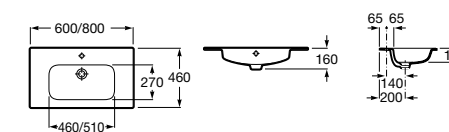

Раковина

Арт. 32799E000 60 x 46 см

Арт. 32799C000 80 x 46 см