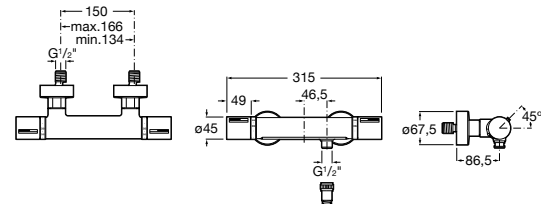

5A1409C00* Монтируемый на стену термостат для душа.

5A1409CN0* Монтируемый на стену термостат для душа. Покрытие Everlux титановый черный.