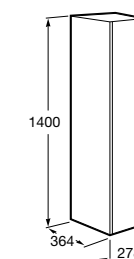

Lander

857269XXX Реверсивная шкаф-колонна с регулируемыми по высоте полочками. По центру колонны открытый модуль для хранения, который облегчает открытие дверей.

Natura

851074392 Колонна из натурального дерева с открытыми полочками и дверцей.

Anima

856931XXX Реверсивная шкаф-колонна с регулируемыми по высоте полочками.

Aneto

857431806 Шкаф-колонна левая.
857467806 Шкаф-колонна правая.

The Gap ©

857554XXX Шкаф-колонна.

Lago

857297806 Шкаф-колонна белый глянец.
857297444 Шкаф-колонна светлый дуб.

The Gap Original

ZRU9302739 Шкаф-колонна левая с металлическими полочками, белый матовый.
ZRU9302738 Шкаф-колонна правая с металлическими полочками, белый матовый.
ZRU9302884 Шкаф-колонна левая с металлическими полочками, белый глянец.
ZRU9302883 Шкаф-колонна правая с металлическими полочками, белый глянец.
ZRU9302747 Шкаф-колонна левая с металлическими полочками, фиолетовый.
ZRU9302746 Шкаф-колонна правая с металлическими полочками, фиолетовый.

Victoria Ice/Black Edition

ZRU9302729 Шкаф-колонна реверсивная белый глянец.
ZRU9000095 Шкаф-колонна реверсивная черный глянец.

Victoria Nord

ZRU9000026 Шкаф-колонна реверсивная белый глянец.
ZRU9000025 Шкаф-колонна реверсивная венге.

Up

ZRU9303013 Шкаф-колонна левая.
ZRU9303014 Шкаф-колонна правая.

Luna

856842XXX Открытый шкафчик.

Мебельная фурнитура

Органайзеры

Органайзеры.

816819409 90 x 90
816820409 100 x 208

Ronda

ZRU9303005 Шкаф-колонна левая, бетон/белый матовый.
ZRU9303006 Шкаф-колонна правая, бетон/белый матовый.
ZRU9302966 Шкаф-колонна левая, белый глянец/антрацит.
ZRU9302967 Шкаф-колонна правая, белый глянец/антрацит.

Крючки для полотенец для мебели

816761001 Набор из 2 крючков для полотенец для мебели.

Etna