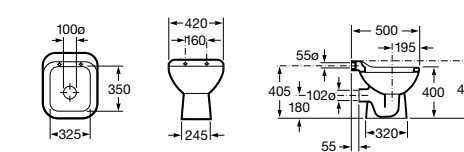

Слив

Garda

1. **371055000** Слив. Включает в комплект: керамическую решетку, резиновое выпускное соединение и установочный комплект.
   526005510 Решетка из нержавеющей стали с резиновой вставкой.