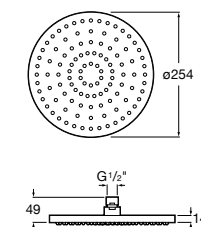

Rainsense

5B2250C00 Круглая душевая насадка. Хромированный ABS-пластик. Кронштейн покупается отдельно.