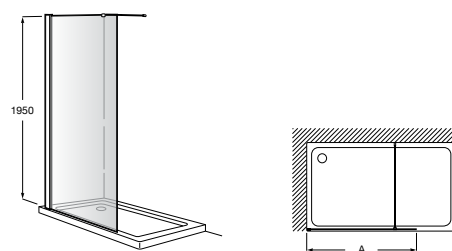

Victoria Standard DF

DF - Фиксированное стеклянное ограждение для душа. Прозрачное стекло, профиль цвета – блестящий хром. Предел до стены 25 мм.

	Ширина (A)
AM18508012	800
AM18509012	900
AM18510012	1000