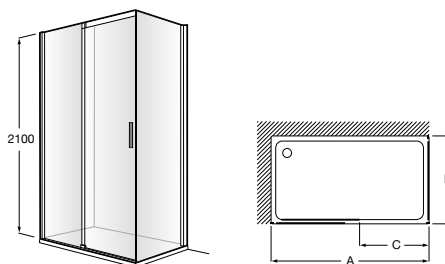

Aerea L2 + LF

Фронтальное расположение. 1 раздвижной элемент + 1 фиксированный элемент + 1 фиксированный элемент сбоку.

		Минимальное открытие (С)
L2 (A)	От 1170 до 1600	467
	От 1601 до 2000	683
LF (B)	От 670 до 800	-
	От 801 до 1000	-