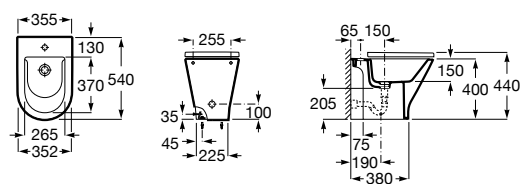

The Gap Round ©

3570N4000 Биде керамическое без крышки.

806D12001 Крышка для биде с механизмом «мягкое закрывание».

806D10001 Крышка для биде.

Размеры в мм