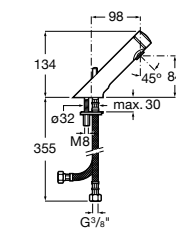

Avant

1. **5A3179C00** Смеситель для раковины, с аэратором и гибкой подводкой. Боковая ручка для регулировки температуры воды.