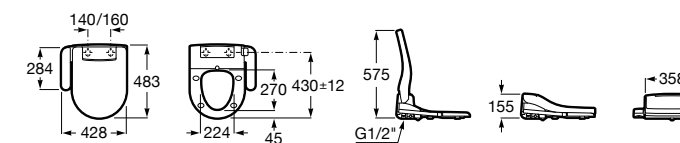

Premium Soft

804008001 Сиденье для унитаза с функцией мытья и сушки, совместим с унитазами Роса формы «soft» (слегка закругленная форма). Для установки и работы необходимо подключение к сети электропитания и подачи воды.