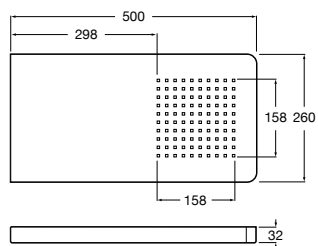

Fit

5B6661C00 Антивандальная душевая насадка.

Душевые форсунки

Форсунка Square

5B3778C00 SQUARE - Душевая форсунка с изменяемым углом потока. Хром.

Форсунка Round

5B3878C00 ROUND - Душевая форсунка с изменяемым углом потока. Хром.