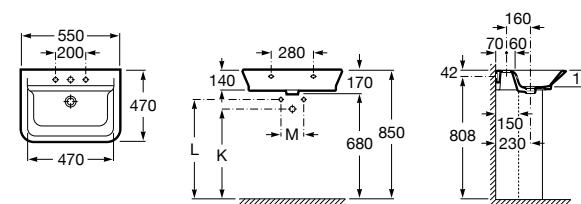

The Gap Original

1. **327475000** Настенная или накладная керамическая раковина. Смеситель не входит в комплект.
   337470000 Пьедестал для керамической раковины.
   337471000 Полупьедестал для керамической раковины.