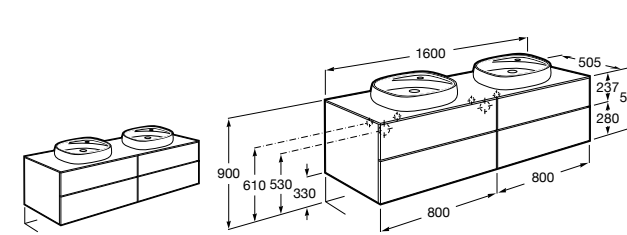

Beyond

851407XXX Мебельный модуль для двух накладных раковин 585 мм (необходимо уточнить совместимость). Раковины и смесители не входят в комплект.