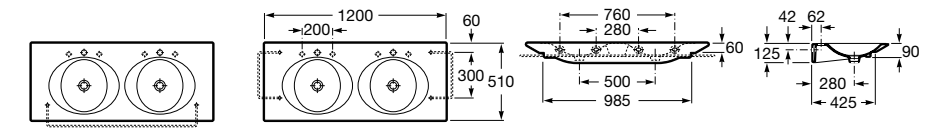

Kalahari

327896000 Настенная или накладная керамическая раковина. Смеситель не входит в комплект.