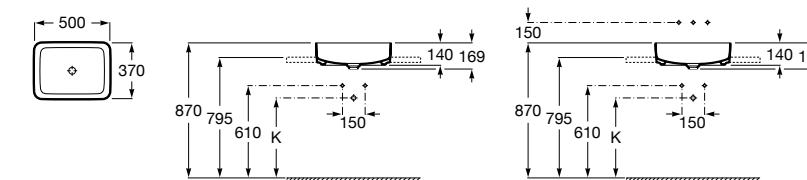

Inspira Square

327530..0 SQUARE - Накладная раковина из материала FINECERAMIC® с фиксированным открытым керамическим выпуском. Смеситель не входит в комплект.