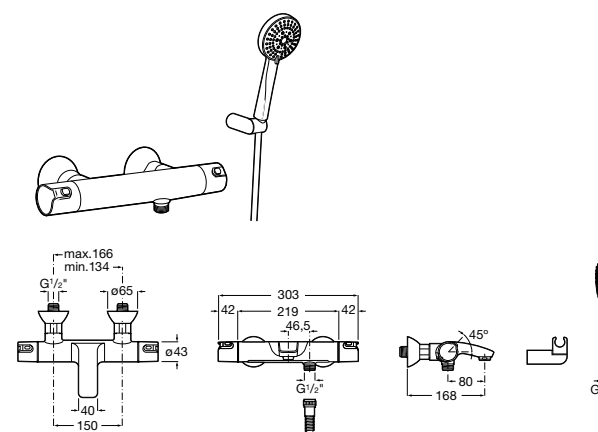

T-500

5D1118C00

Комплект состоит из внешнего термостатического смесителя для душа и набора для душа с ручным душем 100 мм с 3 режимами потока, держателя для ручного душа и гибкого шланга 1,70 м.

Смесители для ванны и душа / встраиваемые комплекты

T-500

5D0618C00

Комплект встраиваемый с термостатическим смесителем.

Monodin-N

5D0518C00

Комплект встраиваемый с однорычажным смесителем.

T-1000 Round

5D1009C00

Комплект встраиваемый с термостатическим смесителем.

Размеры в мм

T-2000

5D1088C00

Комплект встраиваемый с термостатическим смесителем.

Душевые комплекты

Plenum Square 140/3

5B1A10C00

SQUARE - Душевой комплект. Включает в себя: ручной душ 140 мм с 3 функциями, штангу 800 мм, регулируемый держатель для ручного душа, мыльницу и гибкий шланг 1,70 м. Хром.

5B1A10CB0

SQUARE - Душевой комплект. Включает в себя: ручной душ 140 мм с 3 функциями, штангу 800 мм, регулируемый держатель для ручного душа, мыльницу и гибкий шланг 1,70 м. Хром, белый.

Plenum Round 140/3

5B1411C00

ROUND - Душевой комплект. Включает в себя: ручной душ 140 мм с 3 функциями, штангу 800 мм, регулируемый держатель для ручного душа, мыльницу и гибкий шланг 1,70 м. Хром.

5B1411CB0

ROUND - Душевой комплект. Включает в себя: ручной душ 140 мм с 3 функциями, штангу 800 мм, регулируемый держатель для ручного душа, мыльницу и гибкий шланг 1,70 м. Хром, белый.