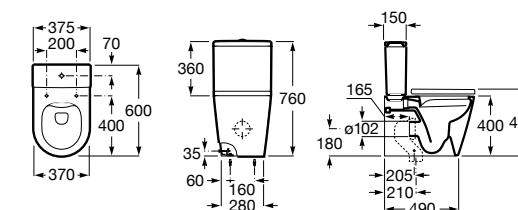

Inspira Round

1. **342529..0** Чаша унитаза Rimless с двойным выпуском.
   341520..0 Бачок с механизмом двойного смыва 4,5/3 литра с нижним подводом воды. Включен установочный комплект, механизм для подвода воды и механизм смыва.
   80152C..B ROUND - Сиденье и крышка с механизмом «мягкое закрывание» для укороченного унитаза. Материал SUPRALIT®.