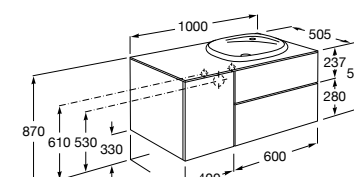

Beyond раковина справа

851390XXX UNIK - Комплект мебели с двумя ящиками и модулем с дверцей, раковина из материала SURFEX®. Ножки и смеситель не входят в комплект.