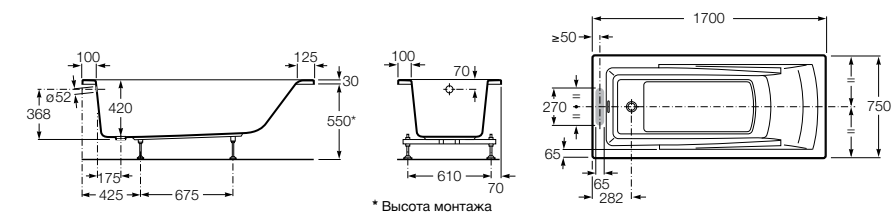

Hall Biplaza

248170001 Прямоугольная акриловая ванна с гидромассажем Total и набором для слива.

248163000 Прямоугольная акриловая ванна.

Hall

248168001 Прямоугольная акриловая ванна с гидромассажем Total и набором для слива.