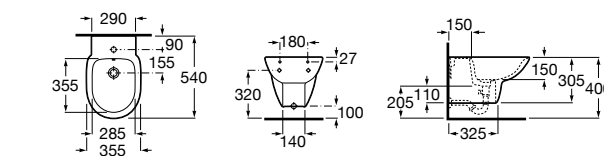

Debba Round ©

357999000 Подвесное биде без крышки. Смеситель не входит в комплект. Для установки подвесных биде необходима совместимая система инсталляции Rosa.

806B2000B Крышка для биде с креплениями из нержавеющей стали. Материал SUPRALIT®.

Размеры в мм