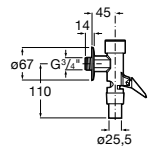

Aqualine Basic

5A9477C00 Смывной кран 3/4" для унитаза.