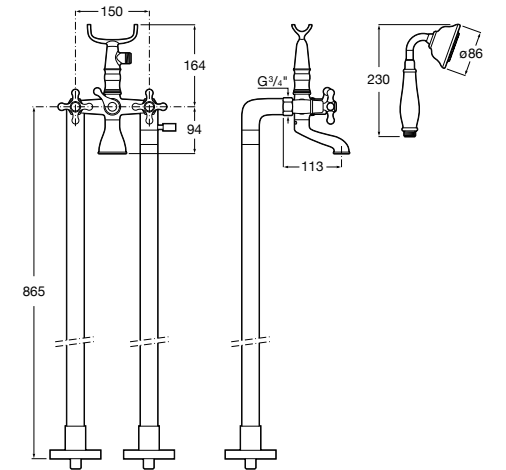

5A274BC00 Напольный смеситель для ванны и душа с ручным переключателем, гибким душевым шлангом 1,50 м, душевой лейкой, встроенным держателем.