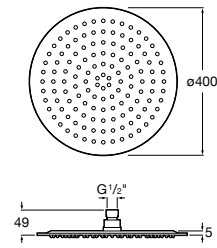

Душевые насадки / встраиваемые

Raindream

5B2650C00 Круглая душевая насадка. Хромированная нержавеющая сталь. Кронштейн покупается отдельно.

Raindream

5B3150C00 Круглая душевая насадка. Хромированная нержавеющая сталь. Крепится к потолку.

Raindream

5B3250C00 Квадратная душевая насадка. Хромированная нержавеющая сталь. Крепится к потолку.

Душевые насадки / крепление к потолочному или настенному держателю

Raindream

5B2850C00 Квадратная душевая насадка. Хромированная нержавеющая сталь. Кронштейн покупается отдельно.

Raindream

5B2450C00 Квадратная душевая насадка. Хромированная нержавеющая сталь. Кронштейн покупается отдельно.

Raindream

5B2550C00 Круглая душевая насадка. Хромированная нержавеющая сталь. Кронштейн покупается отдельно.

Raindream

5B2750C00 Квадратная душевая насадка. Хромированная нержавеющая сталь. Кронштейн покупается отдельно.

Rainsense

5B3950.0 Круглая душевая насадка. Покрытие Everflux. Кронштейн покупается отдельно.

Rainsense

5B4050.0 Квадратная душевая насадка. Покрытие Everflux. Кронштейн покупается отдельно.

Rainsense

5B3050C00 Прямоугольная душевая насадка. Хромированный ABS-пластик. Кронштейн покупается отдельно.

Rainsense

5B2250C00 Круглая душевая насадка. Хромированный ABS-пластик. Кронштейн покупается отдельно.

Rainsense

5B2350C00 Квадратная душевая насадка. Хромированный ABS-пластик. Кронштейн покупается отдельно.

Rainsense

5B2950C00 Круглая душевая насадка. Хромированная нержавеющая сталь. Кронштейн покупается отдельно.

Rainsense

5B3350C00 Круглая душевая насадка. Хромированный ABS-пластик.

Stella

5B103C00 Душевая насадка с тремя функциями (Rain, Soft и Pulse).
5B103C00 Душевая насадка с одной функцией (Rain).