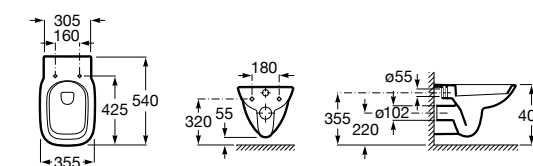

Debba Square

34699L00Y Подвесная чаша Rimless с горизонтальным выпуском.

8019D2003 Сиденье и крышка тонкие с механизмом «мягкое закрывание» и быстрого снятия для унитаза.

ZRU9302826 Сиденье и крышка с механизмом «мягкое закрывание» и быстрого снятия для унитаза.

Debba Square

346997000 Подвесная чаша с горизонтальным выпуском. Для установки выберите систему инсталляции Роса для подвесных унитазов.

8019D0004 Сиденье и крышка с креплениями из нержавеющей стали для унитаза.

8019D0004 Сиденье и крышка с креплениями из нержавеющей стали для унитаза.

8019D2003 Сиденье и крышка тонкие с механизмом «мягкое закрывание» и быстрого снятия для унитаза.

ZRU9302826 Сиденье и крышка с механизмом «мягкое закрывание» и быстрого снятия для унитаза.

8019D2005 Сиденье и крышка для унитаза.