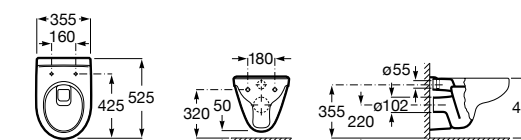

Debba Round ©

346998000 Подвесная чаша Rimless с горизонтальным выпуском. Для установки выберите систему инсталляции Роса для подвесных унитазов.

801B2200B Сиденье и крышка с механизмом «мягкое закрывание» для унитаза. Материал SUPRALIT®.

801B2000B Сиденье и крышка с креплениями из нержавеющей стали для унитаза. Материал SUPRALIT®.