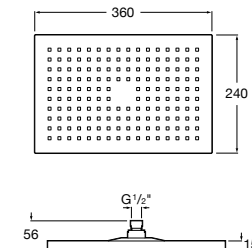

Rainsense

5B3050C00 Прямоугольная душевая насадка. Хромированный ABS-пластик. Кронштейн покупается отдельно.