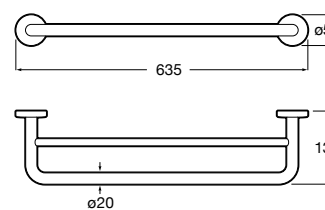

Hotel's

816386001 Полотенцедержатель двойной.

Cubica

816823001 Полотенцедержатель.