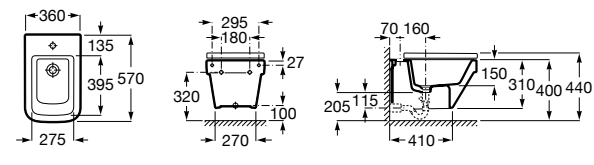

Meridian

357245000 Подвесное биде без крышки. Смеситель не входит в комплект.

8062A2..B Крышка для биде с механизмом «мягкое закрывание». Материал SUPRALIT®. ©

8062A0..B Крышка для биде с креплениями из нержавеющей стали. Материал SUPRALIT®. ©

Dama

357788000 Подвесное биде со скрытым креплением.

806782004 Крышка для биде с механизмом «мягкое закрывание».

806780004 Крышка для биде.