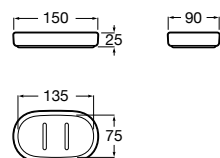

Twin

816702001 Мыльница на столешницу.

Onda ©

3870ZL000 Настенный держатель для щетки.

Onda ©

3870Z5000 Мыльница на столешницу.