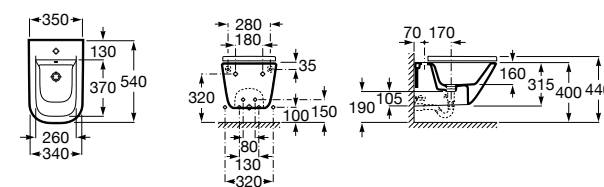

The Gap Square

357475000 Подвесное биде без крышки. Смеситель не входит в комплект. Для установки подвесных биде необходима совместимая система инсталляции Rosa.

806472004 Крышка для биде с механизмом «мягкое закрывание».

806470004 Крышка для биде.