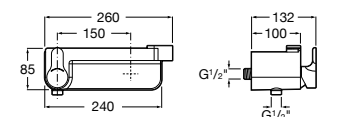

5A2088C00 Монтируемый на стену смеситель для душа с полочкой и встроенной душевой стойкой. Без душевых принадлежностей.