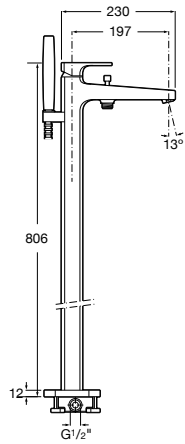

Размеры в мм

Смесители для ванны и душа / монтаж в пол

L90

5A2701C00 Напольный однорычажный смеситель с автоматическим переключателем потока, душевой лейкой, встроенным держателем для душа, гибким шлангом 1,50 м.