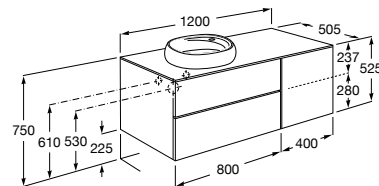

Beyond раковина слева

851398XXX Мебельный модуль для размещения накладной раковины 455 мм слева. Раковины и смесители не входят в комплект.