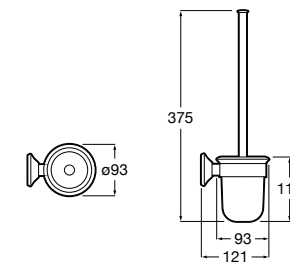

Размеры в мм

**Hotel's****816726001** Настенный держатель для щетки.**Victoria****816666001** Настенный держатель для щетки. Крепление на болты или клей.**Hotel's Classic****815480001** Настенный держатель для щетки.**Victoria****816667001** Настенный держатель для щетки. Крепление на болты или клей.**Rubik****816851001** Настенный держатель для щетки. Хром.
816851024 Настенный держатель для щетки. Черный цвет. ®**Onda ®****3870ZE000** Настенный держатель для щетки.**Twin****816715001** Настенный держатель для щетки. Крепление на болты или клей.**Compas****817434001** Настенный держатель для щетки.