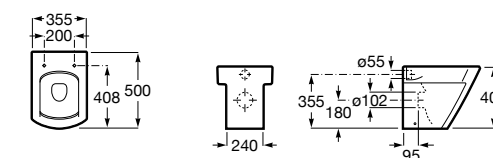

Унитазы напольные для высокорасполагаемого или встраиваемого бачка укороченные

Hall

347627000	Чаша унитаза укороченная с двойным выпуском. В комплект включен выпускной патрубок, крепление для патрубка и установочный комплект.
801622004	Сиденье и крышка с механизмом «мягкое закрывание».
801620004	Сиденье и крышка с креплениями из нержавеющей стали для укороченного унитаза.