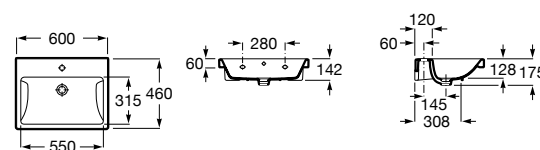

The Gap

1. **3270M1000** Настенная или накладная керамическая раковина. Смеситель не входит в комплект.