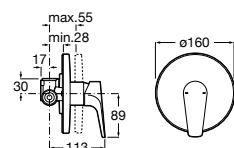

Смесители для душа / встраиваемые (с внутренней частью в комплекте)

Atlas

5A2290C00 Встраиваемый смеситель для ванны или душа.