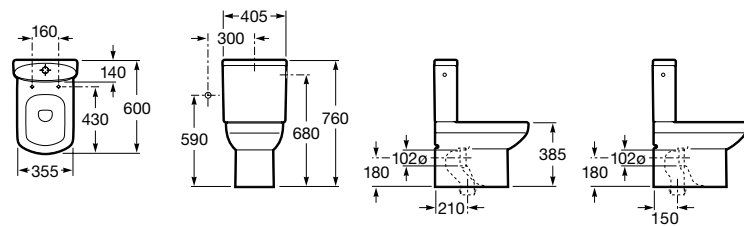

ZRU9302991 Сиденье и крышка тонкие с механизмом «мягкое закрывание» и быстрого снятия для унитаза.

The Gap Square

342472000 Чаша унитаза укороченная приставная с двойным выпуском.

341471000 Бачок с механизмом двойного смыва 4,5/3 литра с боковым подводом воды. Включен установочный комплект, механизм для подвода воды и механизм смыва.