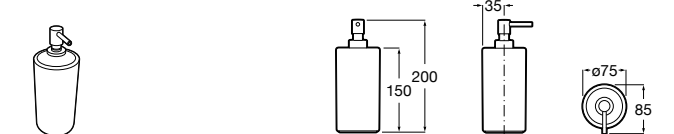

Onda

3870ZD000 Диспенсер на столешницу.