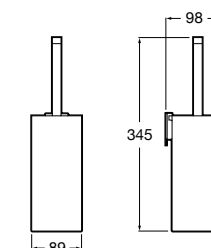

Размеры в мм

**Hotel's****816726001** Настенный держатель для щетки.**Victoria****816666001** Настенный держатель для щетки. Крепление на болты или клей.**Hotel's Classic****815480001** Настенный держатель для щетки.**Victoria****816667001** Настенный держатель для щетки. Крепление на болты или клей.**Rubik****816851001** Настенный держатель для щетки. Хром.
816851024 Настенный держатель для щетки. Черный цвет. ®**Onda ®****3870ZE000** Настенный держатель для щетки.**Twin****816715001** Настенный держатель для щетки. Крепление на болты или клей.**Compas****817434001** Настенный держатель для щетки.