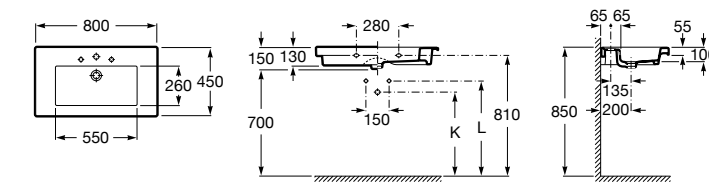

Prisma

327545000 Настенная или накладная керамическая раковина. Смеситель не входит в комплект.