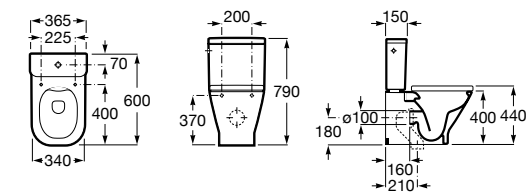

The Gap Square

34273700H Чаша унитаза укороченная Rimless приставная с двойным выпуском.

341731000 Бачок с механизмом двойного смыва 4/2 литра с боковым подводом воды. Включен установочный комплект, механизм для подвода воды и механизм смыва.

341730000 Бачок с механизмом двойного смыва 4/2 литра с нижним подводом воды. Включен установочный комплект, механизм для подвода воды и механизм смыва.

801732004 Сиденье и крышка с механизмом «мягкое закрывание».

801730004 Сиденье и крышка для укороченного унитаза.