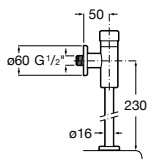

Aqualine Confort

5A9177C00 Нажимной смывной кран для писсуара