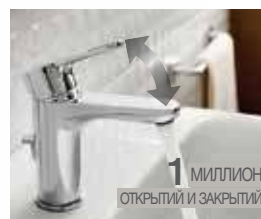

Экономия

Технология Cold Start позволяет уменьшить потребление энергии.

Долговечность

Керамический картридж проверен более чем одним миллионом циклов открытия и закрытия.

Функция душа

Модели с функцией душа для более эффективного мытья.