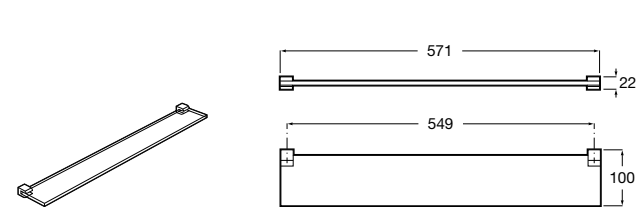

Cubica

816835001 Полочка.