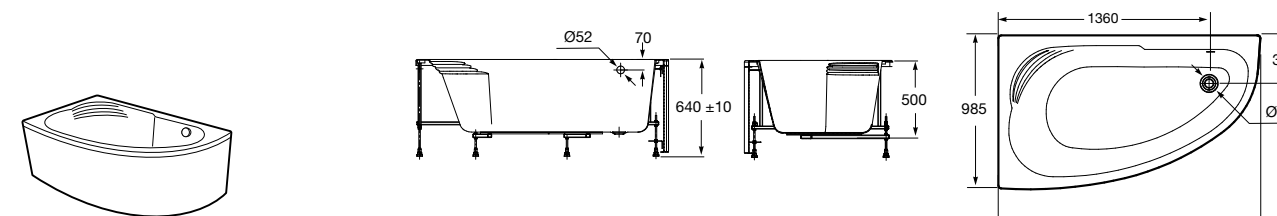

**Merida**

Акриловая ванна асимметричная, глубина 48 см. Монтажный комплект заказывается отдельно.

		A	B	Объем, л
248644000	Левая	1360	985	310
248645000	Правая	1360	985	310

24F187000	Монтажный комплект (каркас, комплект креплений к стене, система слив-перелив полуавтомат).
259135000	Фронтальная панель левая.