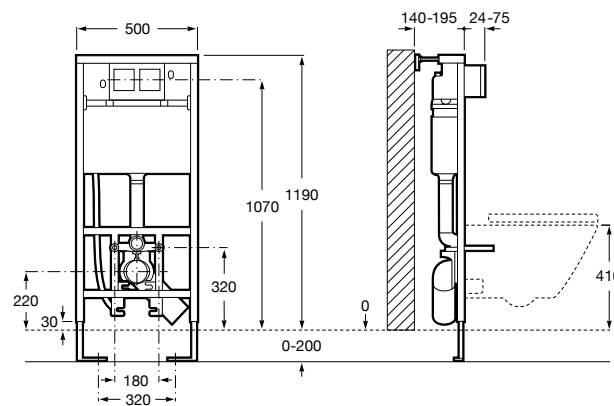

Duplo WC Fluxor Single Flush

890092300 DUPLO WC Fluxor Single Flush - Каркас со встроенным бачком, клапаном смыва и установочными крепежами. Минимальная глубина 140 мм. Осевое расстояние 180 мм. Металлический профиль с сопротивлением 400 кг. 0-200 мм регулируемые ножки. Патрубок Ø 90 / Ø 110.