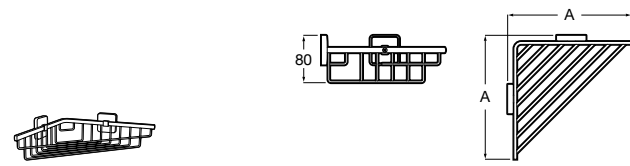

Victoria

Угловой контейнер решетчатый. Крепление на болты или клей.

	A
816686001	260
816685001	210