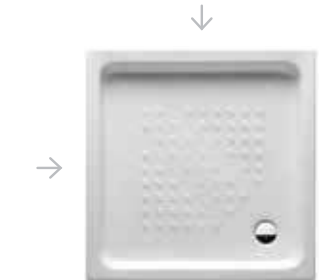

КЕРАМИКА

Italia
762

00

3740HN000	900 x 900 x 80
3740HJ000	800 x 800 x 80
3740HK000	700 x 700 x 80