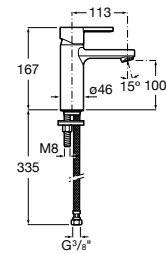

Pals ©

5A306DC00 Смеситель для раковины с ручкой-джойстиком, донным клапаном и гибкой подводкой.

Naia

5A3296C00 Смеситель для раковины, гладкий корпус, с донным клапаном с системой click-clack и гибкой подводкой. Cold start.

5A3A96.0 Смеситель для раковины, гладкий корпус, с гибкой подводкой. Cold start. Покрытие Everlux.

Pals ©

5A326DC00 Смеситель для раковины с ручкой-джойстиком, гладкий корпус, с донным клапаном системы click-clack и гибкой подводкой.

Naia

5A3996C00 Смеситель для раковины, гладкий корпус, Mezzo, с донным клапаном с системой click-clack и гибкой подводкой. Cold start.

Carmen

5A304BC00 Смеситель для раковины, гладкий корпус, с донным клапаном с системой click-clack и гибкой подводкой.

5A314BC00 Смеситель для раковины, гладкий корпус, без донного клапана и с гибкой подводкой.

Naia

5A3D96C00 Смеситель для раковины с аэратором, гладкий корпус, Mezzo Plus, с донным клапаном с системой click-clack и гибкой подводкой. Cold start.

Naia

5A3096C00 Смеситель для раковины с донным клапаном с системой click-clack и гибкой подводкой, Cold start.

Lanta

5A3011C00 Смеситель для раковины с аэратором, с донным клапаном и гибкой подводкой. Cold start.

Lanta

5A3111C00 Смеситель для раковины с аэратором, цепочкой и гибкой подводкой. Cold start.

Atlas

5A3290C0M Смеситель для раковины, гладкий корпус, с аэратором, гибкой подводкой.

5A3290C00 Смеситель для раковины, гладкий корпус, с аэратором, гибкой подводкой. Cold start.

Lanta

5A3A11C00 Смеситель для раковины с аэратором, гладкий корпус, с донным клапаном с системой click-clack и гибкой подводкой. Cold start.

Atlas

5A3990C00 Смеситель для раковины, гладкий корпус, Mezzo, с аэратором и гибкой подводкой. Cold start.

Lanta