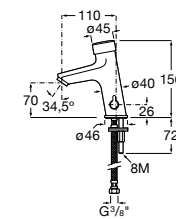

Fluent

1. **5A3B24C00** Смеситель для раковины с аэратором и гибкой подводкой. Ограничитель расхода 2 л/мин.