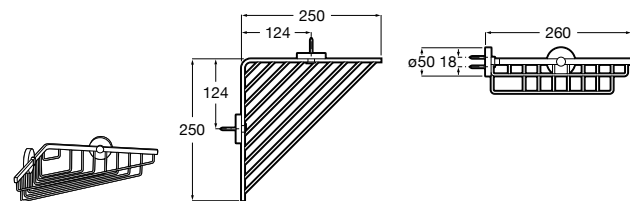

Compas

Контейнер решетчатый.

817441001	Контейнер решетчатый.