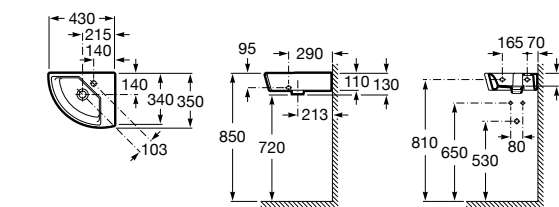

Hall

327622000 Настенная керамическая раковина. Смеситель не входит в комплект.