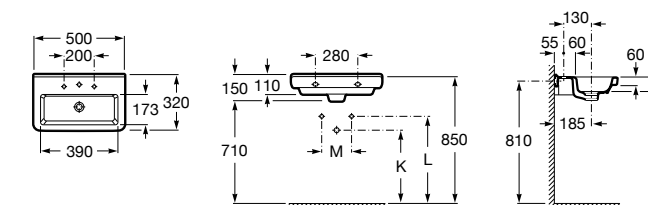

Dama

327788000 Настенная керамическая раковина. Смеситель не входит в комплект.

337782000 Полуьедестал для керамической раковины компакт.