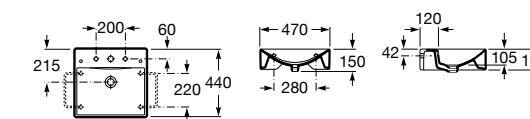

Diverta

327111000 Настенная или накладная керамическая раковина. Смеситель не входит в комплект.