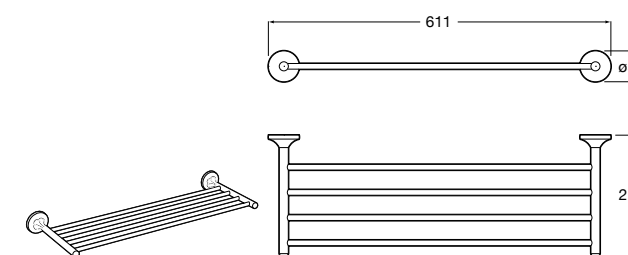

Размеры в мм

**Compas**

- 817438001 Решетка для полотенец.

**Cubica**

- 817416002 Решетка для полотенец с полотенцедержателем.

**Cubica**

- 816825001 Решетка для полотенец.

**Classica**