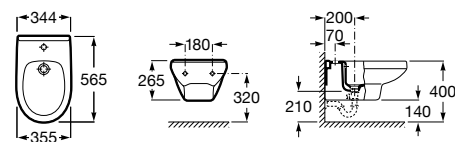

Victoria

355305..S Подвесное биде без крышки. Смеситель не входит в комплект. Для установки подвесных биде необходима совместимая система инсталляции Rosa.