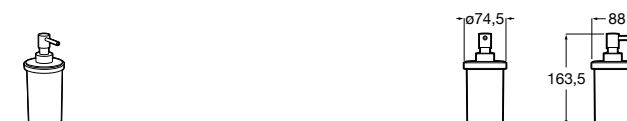

Nuova

816532001 Диспенсер на столешницу.