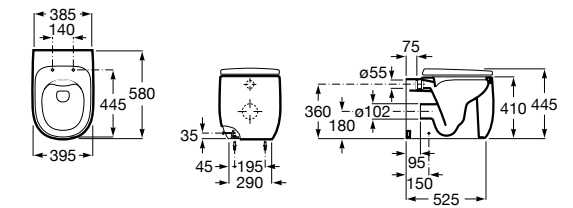

Унитазы напольные для высокорасполагаемого или встраиваемого бачка