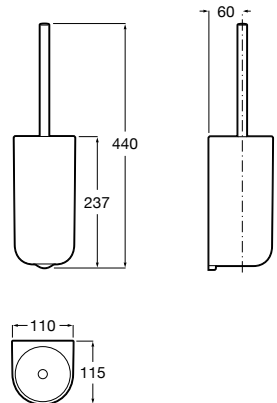

Размеры в мм

**Hotel's****816726001** Настенный держатель для щетки.**Victoria****816666001** Настенный держатель для щетки. Крепление на болты или клей.**Hotel's Classic****815480001** Настенный держатель для щетки.**Victoria****816667001** Настенный держатель для щетки. Крепление на болты или клей.**Rubik****816851001** Настенный держатель для щетки. Хром.
816851024 Настенный держатель для щетки. Черный цвет. ®**Onda ®****3870ZE000** Настенный держатель для щетки.**Twin****816715001** Настенный держатель для щетки. Крепление на болты или клей.**Compas****817434001** Настенный держатель для щетки.