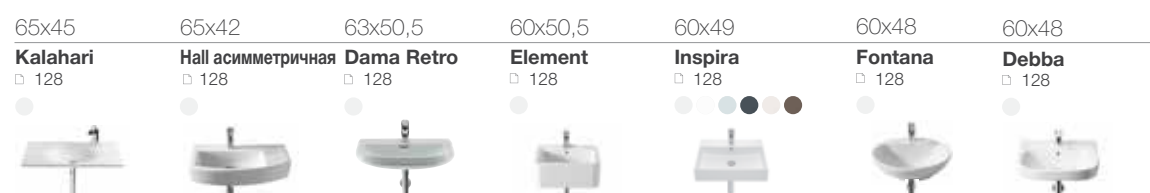

Коллекция Inspira, смеситель для биде Lanta, аксессуары Hotel's.

Раковины

ОБЗОР ПРОДУКЦИИ

длина x ширина

Раковины подвесные

100-140

70-99

60-69