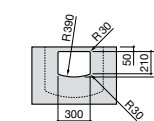

Hall

1. **327881000** Настенная или накладная керамическая раковина. Смеситель не входит в комплект.
   337621000 Полупьедестал для керамической раковины.