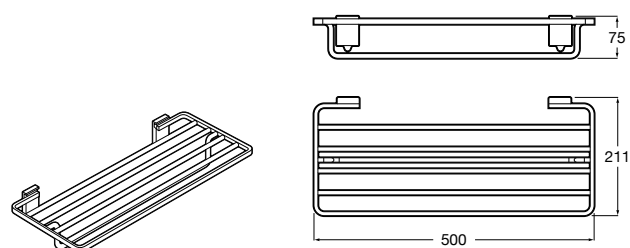

Rubik

1. 816848001 Решетка для полотенец, Хром. Крепление на болты или клей.
   816848024 Решетка для полотенец, Черный цвет. Крепление на болты или клей.