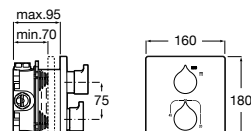

Смесители для душа / термостатические / встраиваемые

5A2C3AC00 Встраиваемый термостат для душа. Установка с RocaBox Арт. 525869403.

5A2C3A..0 Встраиваемый термостат для душа. Покрытие Everlux. Установка с RocaBox Арт. 525869403.