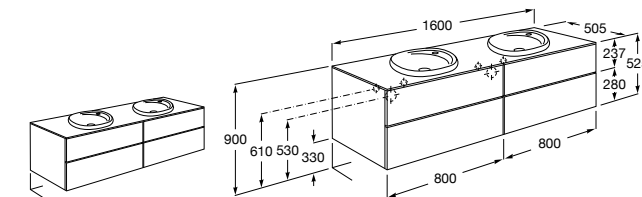

Beyond

851418XXX Мебельный модуль для двух встраиваемых раковин 450 мм. Раковины и смесители не входят в комплект.

Stratum

851069XXX UNIK - Комплект из мебельного модуля и раковины с двумя чашами. В мебельный модуль встроены колонки Bluetooth®, розетка и освещение. Освещение активируется во время открытия ящика. Включает: компактный сифон. Ножки и смесители не входят в комплект.

851073XXX PASC - Комплект из мебельного модуля и раковины с двумя чашами, зеркала Prisma Comfort с подсветкой и функцией антизапотевания. Система антизапотевания работает от сенсора движения. В мебельный модуль встроены колонки Bluetooth®, розетка и внутренняя подсветка. Внутреннее освещение активируется во время открытия ящика. Включает: компактный сифон. Ножки и смесители не входят в комплект.

816811336 Комплект из 2-х ножек.