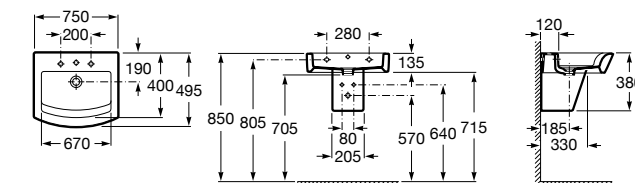

**Diverta**

327110000 Настенная или накладная керамическая раковина. Смеситель не входит в комплект.

**Dama Retro**

320321001 Настенная керамическая раковина. Пьедестал и смеситель не входят в комплект.

331325001 Пьедестал для керамической раковины.