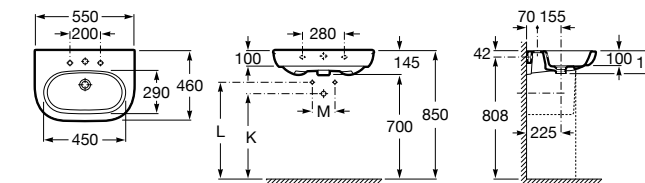

Meridian

1. **325243000** Настенная керамическая раковина. Смеситель не входит в комплект.
   335240000 Пьедестал для керамической раковины.
   337241000 Полупьедестал для керамической раковины.