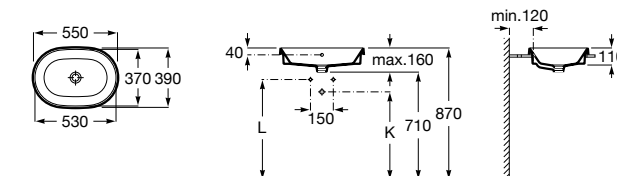

Размеры в мм

**The Gap Round ®**

3270Y5000 Раковина керамическая врезная. Смеситель не входит в комплект.

**Diverta**

32711600Y Раковина керамическая врезная. Смеситель не входит в комплект.

**Inspira Square**