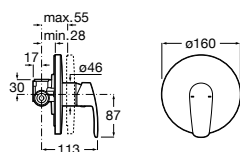

5A2290C00 Встраиваемый смеситель для ванны или душа.

**Malva**

5A223BC00 Встраиваемый смеситель для ванны или душа.

**Monodin-N**

5A2298C00 Встраиваемый смеситель для ванны или душа.

Размеры в мм

**Cala**

5A226EC00 Встраиваемый смеситель для ванны или душа.