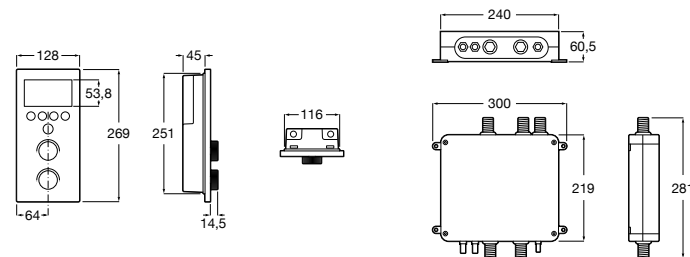

Изливы для ванн / настенный

Flowdream

5A0603C00 Излив, монтируемый на стену.

Insignia

5A0703C00 Излив, монтируемый на стену.

5A0703..0 Излив, монтируемый на стену. Покрытие Everlux.

Lanta

5A0803C00 Излив, монтируемый на стену.

Round

525310800 Излив, монтируемый на стену.

Square

525308900 Излив, монтируемый на стену.

5253089.. Излив, монтируемый на стену. Покрытие Everlux.

Smart Shower

Smart Shower ©

5A104AC00 Электронный термостатический смеситель для ванны-душа. Питание от сети 230 В. Источник питания входит в набор.