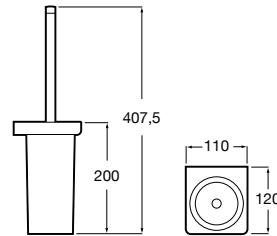

Аксессуары / настенные держатели для щеток

Victoria

816665001 Резервный держатель для туалетной бумаги. Крепление на болты или клей.

Compas

817357001 Держатель для туалетной бумаги без крышки.

Compas

817443001 Держатель для туалетной бумаги без крышки.

Compas

817437001 Держатель для туалетной бумаги без крышки.

Compas

817366001 Держатель для туалетной бумаги без крышки.

Cubica

817417002 Двойной держатель для туалетной бумаги без крышки.

Record ®

817666001 Держатель для туалетной бумаги без крышки.

Tempo

817036001 Настенный держатель для щетки. Хром.
817036022 Настенный держатель для щетки. Покрытие Everlux титановый черный.

Carmen

817008001 Настенный держатель для щетки.

Superinox

817305002 Настенный держатель для щетки.

Nuova

816530001 Настенный держатель для щетки.

Размеры в мм

Hotel's

816726001 Настенный держатель для щетки.

Victoria

816666001 Настенный держатель для щетки. Крепление на болты или клей.

Hotel's Classic

815480001 Настенный держатель для щетки.

Victoria

816667001 Настенный держатель для щетки. Крепление на болты или клей.

Rubik

816851001 Настенный держатель для щетки. Хром.
816851024 Настенный держатель для щетки. Черный цвет. ®

Onda ®

3870ZE000 Настенный держатель для щетки.

Twin

816715001 Настенный держатель для щетки. Крепление на болты или клей.

Compas

817434001 Настенный держатель для щетки.

Размеры в мм