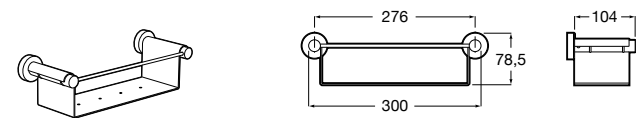

Superinox

817311002 Контейнер.