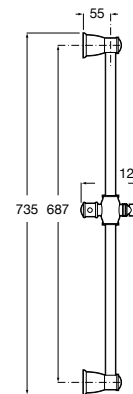

Мыльница

5B5150TP0 Прозрачная мыльница для душа.

5B0250C00 Хромированная мыльница для душа.

Аксессуары для душа / шланги

Neo-Flex

5B2016C00	Пластиковый гибкий душевой шланг 2 м. Сатин. Система против закручивания шланга Antitwist.
5B2116C00	Пластиковый гибкий душевой шланг 1,75 м. Сатин. Система против закручивания шланга Antitwist.
5B2216C00	Пластиковый гибкий душевой шланг 1,50 м. Сатин. Система против закручивания шланга Antitwist.