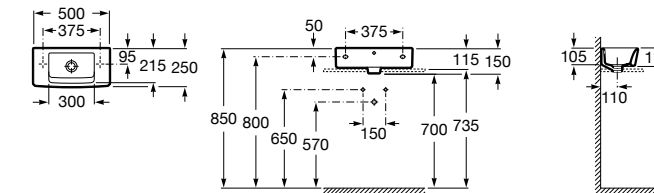

Hall

325883000 Настенная или накладная керамическая раковина. Смеситель не входит в комплект.