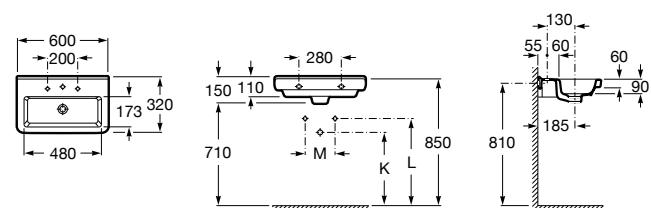

Dama

1. **327785000** Настенная керамическая раковина. Смеситель не входит в комплект.
   337782000 Полупьедестал для керамической раковины компакт.