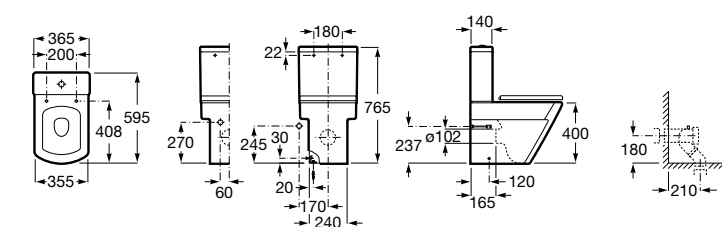

Leon

1. **342649000** Чаша унитаза с универсальным выпуском. Включен установочный комплект.
   341649000 Бачок с механизмом двойного смыва 6/3 литра с нижним подводом воды.
   ZRU9302943 Сиденье с крышкой тонкое.

Giralda

1. **342466000** Чаша SH.
   341469000 Бачок AI.
   ZRU9000046 Сиденье с крышкой.
   ZRU9000047 Сиденье с крышкой.

Унитазы напольные укороченные

Victoria

1. **342394..0** Чаша унитаза с вертикальным выпуском. Включен установочный комплект (B).
   34239U000 Чаша унитаза с косым выпуском. Включен установочный комплект (A).
   342399000 Чаша унитаза с горизонтальным выпуском. Включен установочный комплект (A).
   34139H..0 Бачок с механизмом двойного смыва 6/3 литра с боковым подводом воды. Включен установочный комплект, механизм для подвода воды и механизм смыва.
   34139Z000 Бачок с механизмом двойного смыва 6/3 литра с нижним подводом воды. Включен установочный комплект, механизм для подвода воды и механизм смыва.
   801B62..B Сиденье и крышка с механизмом «мягкое закрывание» для унитаза. Материал SUPRALIT®.
   801B60..B Сиденье и крышка с креплениями из нержавеющей стали для унитаза. Материал SUPRALIT®.
   801B66..B Сиденье и крышка с креплениями из пластика. Материал SUPRALIT®.
   ZRU8013900 Сиденье и крышка с креплениями из нержавеющей стали для унитаза.
   ZRU8013920 Сиденье и крышка с механизмом «мягкое закрывание» быстрого снятия для унитаза.

Hall