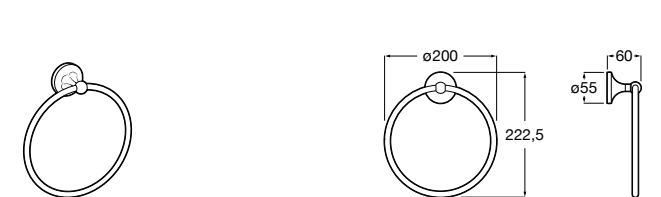

Classica

816813001 Полотенцедержатель в форме кольца.