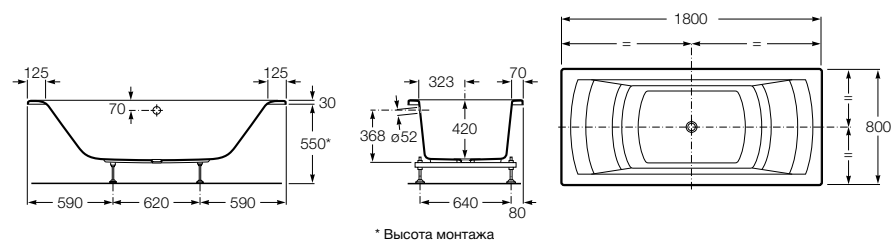

BeCool

Прямоугольная акриловая ванна с гидромассажем Total и набором для слива.

	A	B	C	D	E	F	G	H	I	Объем, л
248046001	1900	900	1695	774	1435	695	85	730	810	300
248048001	1800	800	1595	674	1335	590	80	640	810	240
248050001	1700	800	1495	674	1235	590	80	640	700	255
248342001	1700	700	1495	574	1235	485	70	560	700	200

Прямоугольная акриловая ванна с ручками.

	A	B	C	D	E	F	G	H	I	Объем, л
248340001	1700	700	1495	574	1235	485	70	560	700	200

Hall Biplaza

248170001 Прямоугольная акриловая ванна с гидромассажем Total и набором для слива.

248163000 Прямоугольная акриловая ванна.

Hall

248168001 Прямоугольная акриловая ванна с гидромассажем Total и набором для слива.

Hall

248186001 Левая асимметричная угловая акриловая ванна с гидромассажем Total и набором для слива.

248187001 Правая асимметричная угловая акриловая ванна с гидромассажем Total и набором для слива.

259852000 Панель для левой акриловой ванны.

259853000 Панель для правой акриловой ванны.

Vythos

Прямоугольная акриловая ванна с гидромассажем Total и набором для слива.

	A	B	C	D	E	Объем, л
248062001	1800	900	1520	760	1100	250
248060001	1700	800	1430	660	1002	216

Прямоугольная акриловая ванна с гидромассажем Topic и набором для слива.

	A	B	C	D	E	Объем, л
248061001	1800	900	1520	760	1100	250
248057001	1700	800	1430	660	1002	216

Прямоугольная акриловая ванна.

	A	B	C	D	E	Объем, л
247592000	1800	900	1520	760	1100	250
247701000	1700	800	1430	660	1002	216

Подголовник (белый).

291066000