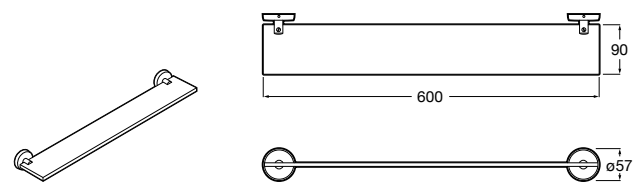

Twin

816708001 Полочка. Крепления в комплекте.