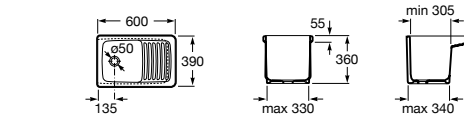

Henares

1. **368951001** Хозяйственная мойка.