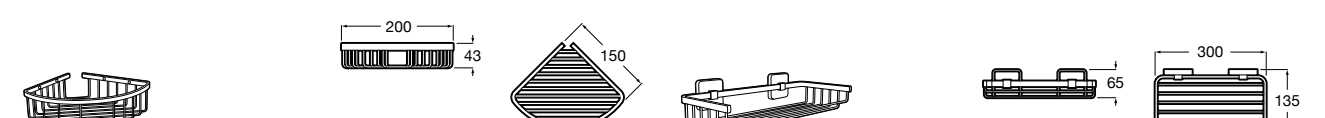

Hotel's

816401001 Угловой контейнер решетчатый.

Victoria

816688001 Контейнер решетчатый. Крепление на болты или клей.