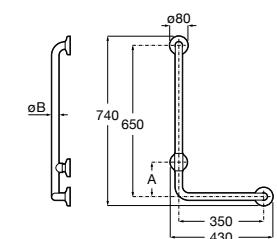

Доступность / смесители, монтируемые на край раковины

Victoria Pro

5A3123C00 PRO - Однорычажный смеситель для раковины с локтевым рычагом управления для людей с ограниченными возможностями, крючком для цепочки и гибкой подводкой.

Доступность / смесители, монтируемые на край / порционно-нажимные

Instant Care

5A3277C00 CARE - Самозакрывающийся смеситель, монтируемый на край, с длинным рычагом управления.

Instant Care

5A4377C00 Самозакрывающийся кран, монтируемый на край, для раковины с длинным рычагом управления.

Доступность / настенные смесители / порционно-нажимные

Instant Care

5A7977C00 CARE - Самозакрывающийся смеситель для раковины.

Доступность / смесители для ванны-душа / монтируемые на стену

Victoria Pro

5A0123C02 PRO - Однорычажный смеситель для ванны и душа с автоматическим переключателем, ручной душ, гибкий шланг 1,70 м, регулируемый держатель для душа. Специальный рычаг для людей с ограниченными возможностями.

Victoria Pro

5A2023C02 PRO - Однорычажный смеситель для душа с ручным душем, гибкий шланг 1,50 м, регулируемый держатель для душа. Специальный рычаг управления для людей с ограниченными возможностями.

Доступность / смесители для кухни / на край мойки

Victoria Pro

5A8423C00 PRO - Однорычажный кухонный смеситель с поворотным изливом, ручкой для людей ограниченными возможностями.

Доступность / смесители для раковины / настенные

Victoria Pro

5A7623C00 PRO - Однорычажный смеситель с вращающимся изливом для раковины. Специальный рычаг управления для людей с ограниченными возможностями.

Доступность / аксессуары / прямые поручни

Access Pro

PRO - Прямой поручень для ванны для людей с ограниченными возможностями, крепления входят в комплект. Цвет: белый винил.