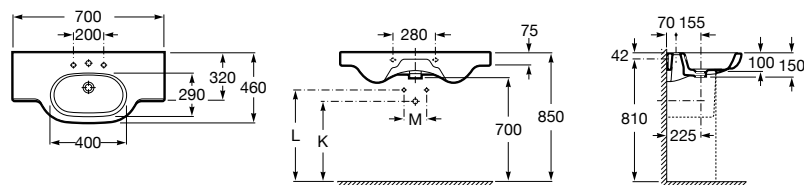

Dama

327782000 Настенная керамическая раковина. Смеситель не входит в комплект.

337470000 Пьедестал для керамической раковины.

337471000 Полупьедестал для керамической раковины.

Meridian

327240000 Настенная керамическая раковина. Смеситель не входит в комплект.

335240000 Пьедестал для керамической раковины.

337241000 Полупьедестал для керамической раковины.