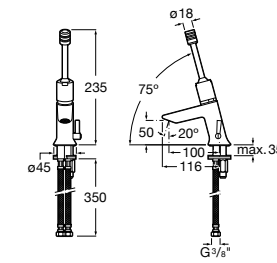

Instant Care

1. **5A3277C00** CARE - Смеситель для раковины с аэратором.

Avant

1. **5A3279C00** Смеситель для раковины, с аэратором и гибкой подводкой. Встроенный регулятор температуры воды.