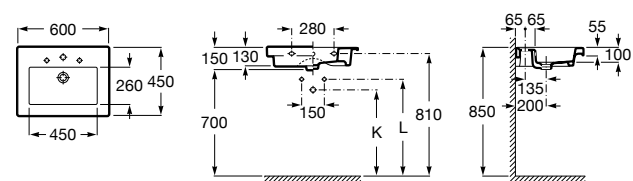

Hall

1. **327881000** Настенная или накладная керамическая раковина. Смеситель не входит в комплект.
   337621000 Полупьедестал для керамической раковины.

Prisma

1. **327546000** Настенная или накладная керамическая раковина. Смеситель не входит в комплект.