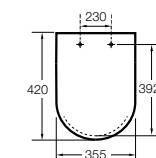

Dama

801782..4 Сиденье и крышка с механизмом «мягкое закрытие» для унитаза.
801780..4 Сиденье и крышка для унитаза.

Dama compacto

80178B..4 Сиденье и крышка для укороченного унитаза.
80178C..4 Сиденье и крышка с механизмом «мягкое закрытие».