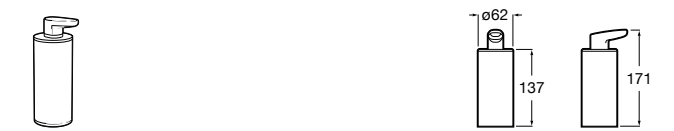

Hotel's

816390001 Диспенсер на столешницу.