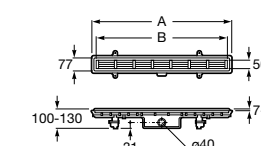

Plate X1

PLATE X1 - Крышка сливного отверстия, совместима с In-Drain Channel.

	A	B
276095000	950 x 50	990
276155000	850 x 50	890
276094000	750 x 50	790
276093000	650 x 50	690