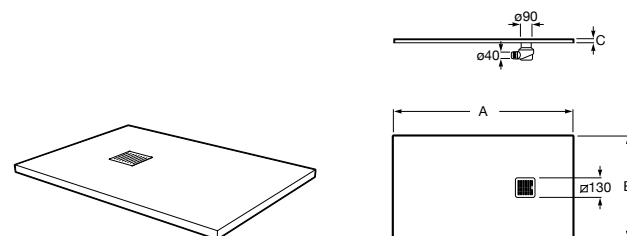

Размеры в мм

**Terran**

Ультратонкий душевой поддон, материал STONEX®. Противоскользящая поверхность с текстурой под камень. Включает слив gran saudal. Сифон и решетка в комплекте.

	A	B	C
AP1017D057801..0	2000	1400	33,5
AP10164057801..0	1600	1400	31,6
AP1017D03E801..0	2000	1000	31
AP1017083E801..0	1800	1000	31
AP1016403E801..0	1600	1000	31
AP1015783E801..0	1400	1000	31
AP1014B03E801..0	1200	1000	31
AP10170838401..0	1800	900	31
AP10164038401..0	1600	900	31
AP10157838401..0	1400	900	31
AP1014B038401..0	1200	900	28
AP1013E838401..0	1000	900	26
AP10170832001..0	1800	800	31
AP10164032001..0	1600	800	31
AP10157832001..0	1400	800	31
AP1014B032001..0	1200	800	28
AP1013E832001..0	1000	800	26
AP1017082EE01..0	1800	750	31
AP1016402EE01..0	1600	750	31
AP1015782EE01..0	1400	750	31
AP1014B02EE01..0	1200	750	28
AP1013E82EE01..0	1000	750	26
AP1017082BC01..0	1800	700	31
AP1016402BC01..0	1600	700	31
AP1015782BC01..0	1400	700	31
AP1014B02BC01..0	1200	700	28
PO13E82BC01..0	1000	700	26