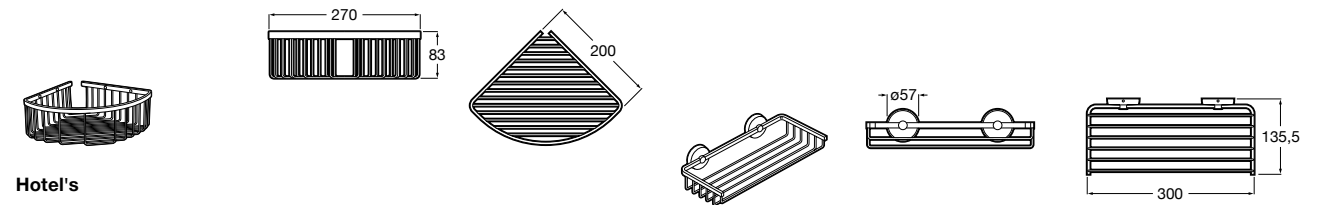

Hotel's

816731001 Угловой контейнер решетчатый.

Rubik

816853001 Контейнер. Крепление на болты или клей.