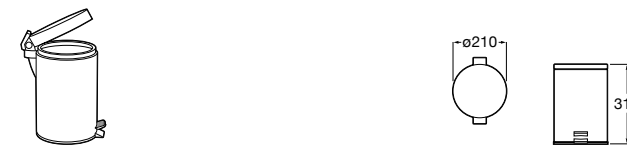

Аксессуары / мусорные контейнеры

Hotel's

Мусорный контейнер, 5 литров.

815489001	Мусорный контейнер, 5 литров.