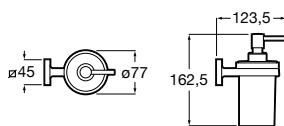

Cubica

816828001 Настенный диспенсер.