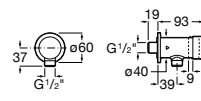

Fluent

5A9B24C00 Наружный смывной кран для писсуара.