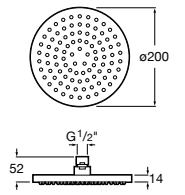

Rainsense

5B2950C00 Круглая душевая насадка. Хромированная нержавеющая сталь. Кронштейн покупается отдельно.