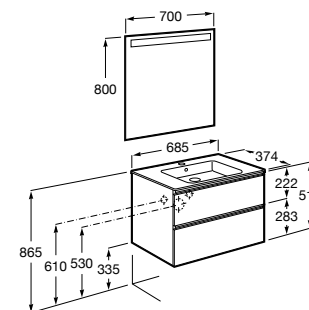

The Gap Compact ®

1. **851496XXX** UNIK - Комплект мебели с 2 ящиками и раковиной (смеситель располагается по центру).
   851527XXX PACK - Комплект мебели с 2 ящиками и раковиной (смеситель располагается по центру) и зеркала Eidos.
   816826339 Набор из 2 ножек 335 мм для мебели UNIK с 2 ящиками.
   816826458 Набор из 2 ножек 335 мм для мебели UNIK с 2 ящиками.