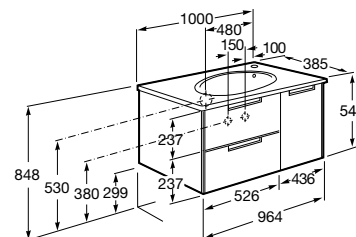

Дополнительно:

1. **816830485** Каркас без полотенцедержателя (1 шт.).
   816831485 Каркас с полотенцедержателем (1 шт.).

Etna

1. **857302806** Мебельный модуль белый глянец.
   857302445 Мебельный модуль дуб верона.
   327009000 Раковина Etna 1000.