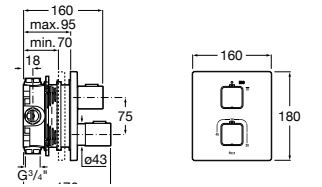

5A2C1AC00 Встраиваемый термостат для душа. Установка с RocaBox Арт. 525869403.