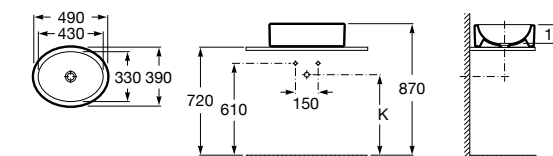

**Diverta**

327111000 Настенная или накладная керамическая раковина. Смеситель не входит в комплект.

Размеры в мм

**Sofia**

32720000 Накладная керамическая раковина. Смеситель не входит в комплект.

**Beyond**