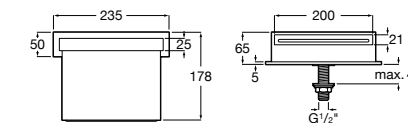

Изливы для ванн / монтаж на бортик

Flowdream

5A0503C00 Излив, монтируемый на край ванны.