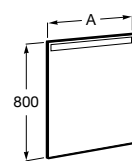

Prisma Comfort

COMFORT - Зеркало с верхней LED-подсветкой, встроенной снизу функцией рассеянного света и системой антизапотевания. Бесконтактное включение с помощью датчика движения.

	A
812277000	1300
812268000	1200
812267000	1100
812266000	1000
812265000	900
812264000	800
812263000	600