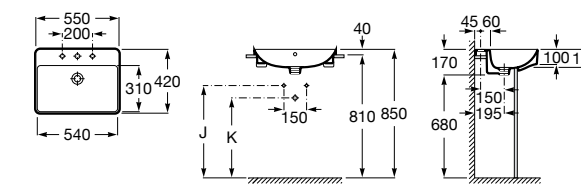

Inspira

32753S..0 Полувстраиваемая раковина из материала FINECERAMIC®. Смеситель не входит в комплект.