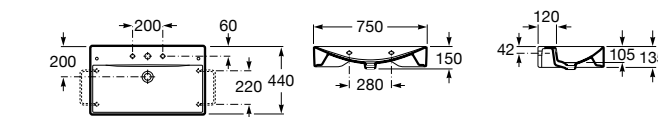

**Diverta**

327110000 Настенная или накладная керамическая раковина. Смеситель не входит в комплект.

**Dama Retro**

320321001 Настенная керамическая раковина. Пьедестал и смеситель не входят в комплект.

331325001 Пьедестал для керамической раковины.