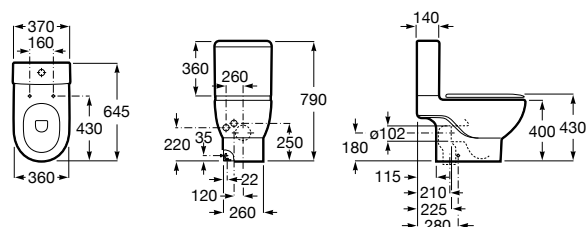

Meridian

34224C00U	Чаша унитаза «комфортная высота» приставная с двойным выпуском. В комплект включен выпускной патрубок и установочный комплект.
341242000	Бачок с механизмом двойного смыва 4,5/3 литра с нижним подводом воды для укороченного унитаза. Включен установочный комплект, механизм для подвода воды и механизм смыва.
8012AC..B	Сиденье и крышка с креплениями из нержавеющей стали и механизмом «мягкое закрытие» для укороченного унитаза. Материал SUPRALIT®. ©
8012AB..B	Сиденье и крышка с креплениями из нержавеющей стали для укороченного унитаза. Материал SUPRALIT®. ©
8012B2002	Сиденье и крышка с креплениями из нержавеющей стали для укороченного унитаза.