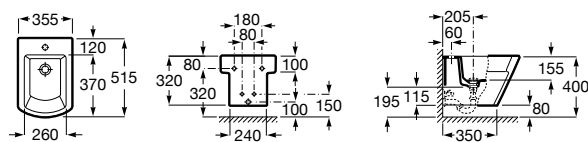

Биде подвесные укороченные