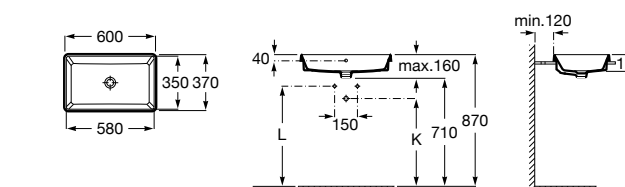

The Gap Square ®

3270Y8000 Раковина керамическая врезная. Смеситель не входит в комплект.