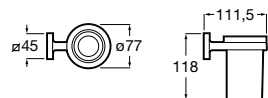

Tempo

817023001 Настенная мыльница. Хром.
817023022 Настенная мыльница. Покрытие Everlux титановый черный.

Cubica

816821001 Настенный стакан.

Carmen

817005001 Настенная мыльница.