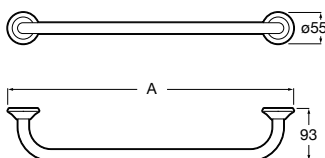

Hotel's Classic

Полотенцедержатель.

	A
815422001	600
815420001	450

Classica

816812001 Полотенцедержатель.