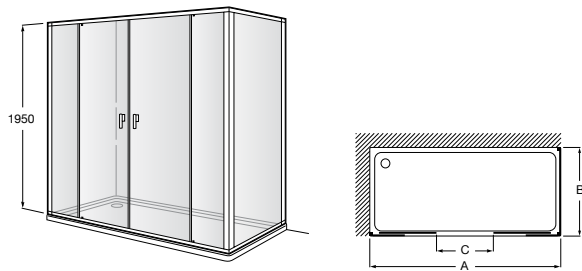

Easy L4-E + LF-C

Фронтальное расположение. 2 раздвижных элемента + 2 фиксированных элемента + 1 фиксированный элемент сбоку.

		Минимальное открытие (С)
L4-E (A)	От 1170 до 1400	390
	От 1401 до 1800	490
LF-C (B)	От 1801 до 2000	690
	От 200 до 500	-
	От 501 до 800	-
	От 801 до 1000	-