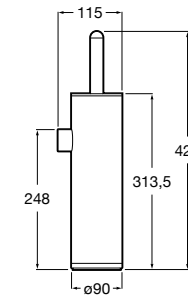

Размеры в мм

**Hotel's****816726001** Настенный держатель для щетки.**Victoria****816666001** Настенный держатель для щетки. Крепление на болты или клей.**Hotel's Classic****815480001** Настенный держатель для щетки.**Victoria****816667001** Настенный держатель для щетки. Крепление на болты или клей.**Rubik****816851001** Настенный держатель для щетки. Хром.
816851024 Настенный держатель для щетки. Черный цвет. ®**Onda ®****3870ZE000** Настенный держатель для щетки.**Twin****816715001** Настенный держатель для щетки. Крепление на болты или клей.**Compas****817434001** Настенный держатель для щетки.