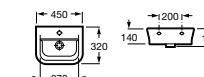

Раковина

Арт. 327477000 450 мм