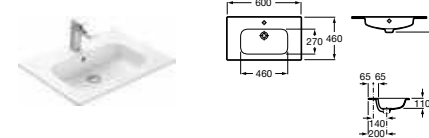

Раковина

Арт. 32799E000 Victoria-N, 600 мм