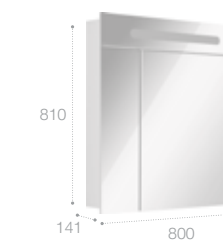

Зеркальный шкаф

С LED-светильником
Арт. ZRU9000033 800 мм, белый глянец

Общая ширина зеркального шкафчика 800 мм в открытом положении составит 1050 мм.