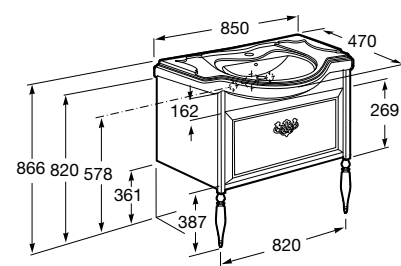

Модуль для раковины 600 мм

**Victoria Nord Ice Edition**

Модуль для раковины 600 мм

Модуль для раковины 800 мм

**America Evolution W**

Модуль для раковины 850 мм

Модуль для раковины 1050 мм