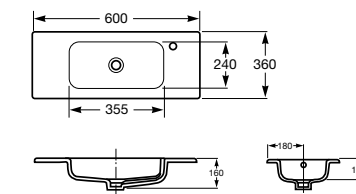

Раковина

Арт. 32799H00Y Debba Unik, 600 мм

Зеркало

С LED-светильником

Арт. ZRU9000090 450 мм