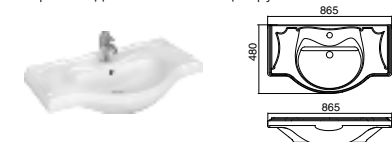

Раковина

Арт. 327206000 850 мм, с одним отверстием для смесителя по центру