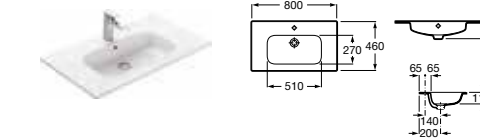

Раковина

Арт. 32799C000 Victoria-N Unik, 800 мм