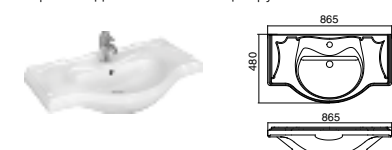

Раковина

Арт. 327206000 850 мм, с одним отверстием для смесителя по центру