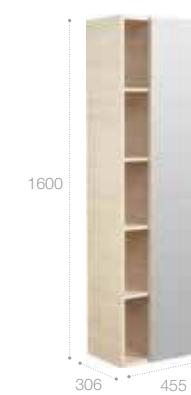

Шкаф-колонна с зеркалом

Арт. 857303445 дуб верона
Арт. 857303806 белый глянец