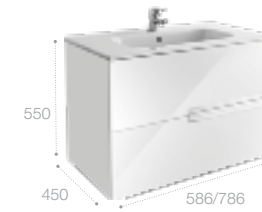

Ассортимент

Модуль для раковины

Арт. ZRU9302730 600 мм, подвесной, белый глянец
Арт. ZRU9302731 800 мм, подвесной, белый глянец