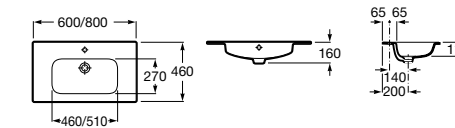

Раковина

Арт. 32799E000 600 x 450 мм
Арт. 327827000 600 x 450 мм, овал
Арт. 32799C000 800 x 450 мм
Арт. 327826000 800 x 450 мм, овал