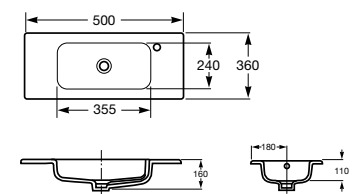

Раковина

Арт. 32799J00Y Debba Unik, 500 мм