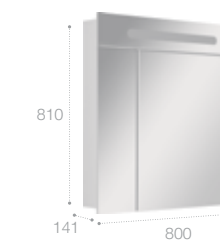

Зеркальный шкаф с LED-светильником

Арт. ZRU9000033 800 мм, белый глянец