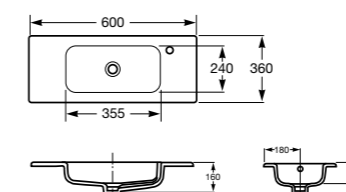

Модуль для раковины

Арт. ZRU9302708 600 мм, 2 ящика, ножки, белый глянец

Ассортимент

Модуль для раковины

Арт. ZRU9302710 500 мм, 2 створки, ножки, белый глянец

Раковина

Арт. 32799H00Y Debba Unik, 600 мм

Раковина