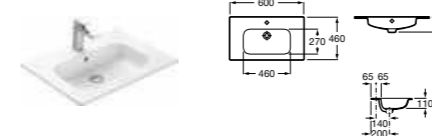

Ассортимент

Модуль для раковины

Арт. 857429806 600 мм, белый глянец/черный матовый

Модуль для раковины

Арт. 857430806 800 мм, белый глянец/черный матовый

Раковина

Арт. 32799E000 Victoria-N, 600 мм

Раковина