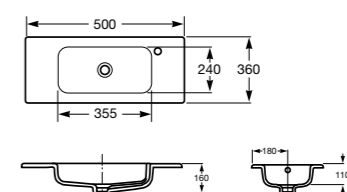

Раковина

Арт. 32799J00Y Debba Unik, 500 мм