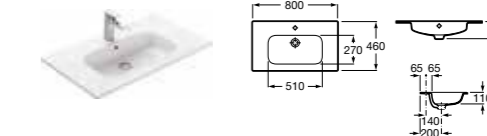

Раковина

Арт. 32799C000 Victoria-N Unik, 800 мм