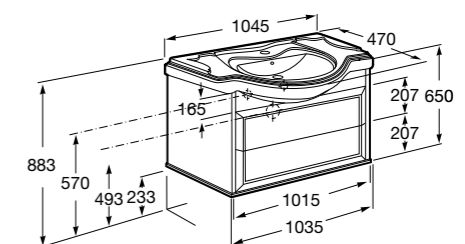

Модуль для раковины 600 мм

**Victoria Nord Ice Edition**

Модуль для раковины 600 мм

Модуль для раковины 800 мм

**America Evolution W**

Модуль для раковины 850 мм

Модуль для раковины 1050 мм

America Evolution L