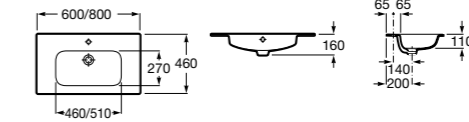

Раковина

Арт. 32799E000 600 x 450 мм
Арт. 32799C000 800 x 450 мм