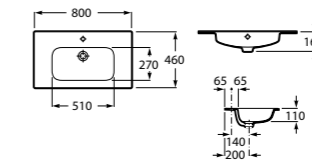

Victoria Nord Black Edition

Коллекция мебели Victoria Nord Black Edition является прекрасным образцом сочетания дизайна и функциональности. Насыщенный черный глянцевый цвет идеально подойдет для создания контрастного цветового решения в ванной комнате.

В зеркальный шкафчик для удобства интегрирована LED-подсветка.

Два вместительных ящика в модуле под раковину оснащены механизмом плавного закрывания.

Фасады тумбы и шкафа-колонны дополнены элегантной врезной ручкой.

Подвесная шкаф-колонна реверсивна, что дает возможность выбрать удобный способ открывания фасадов (фасады могут открываться как в правую, так и в левую сторону).

Ассортимент

Модуль для раковины

Арт. ZRU9000097 800 мм, черный глянец

Раковина

Арт. 32799C000 800 x 450 мм

Арт. 327826000 800 x 450 мм, овал

Шкаф-колонна

Арт. ZRU9000095 черный глянец

Общая ширина шкафчика в открытом положении составит 320 мм.

Зеркальный шкаф

С LED-светильником

Арт. ZRU9000100 800 мм, черный глянец

Общая ширина зеркального шкафчика в открытом положении составит 1050 мм.

Цветовая гамма отделки:

Черный
глянец

Размеры в мм.