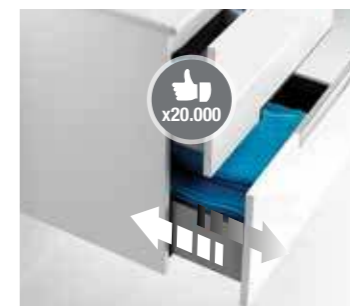

Прочность

Система направляющих и петель высокого качества гарантированно выдержит 20 000 открываний и закрываний.