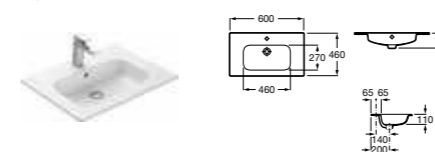

Раковина

Арт. 32799E000 Victoria-N, 600 мм