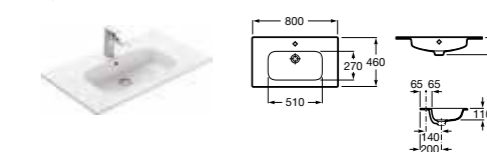

Раковина

Арт. 32799C000 Victoria-N Unik, 800 мм