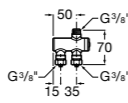

Avant

5A0179C00 Термостат Micro-T для смесителя с одним подводом воды.