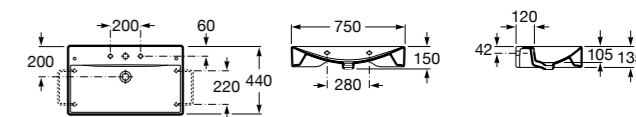

Diverta

327110000 Настенная или накладная керамическая раковина. Смеситель не входит в комплект.