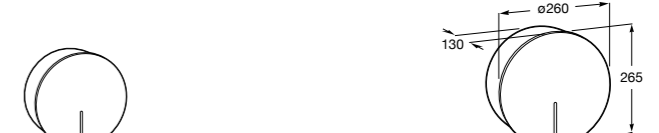

Общественные пространства / аксессуары для зон общего пользования**Public**

817400001 Сушилка для рук с насадкой. Глянцевая отделка. ☹

817400002 Сушилка для рук с насадкой. Отделка сталь-сатин.

**Public**