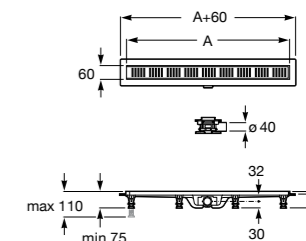

In-Drain Shower SQ

IN-DRAIN SHOWER SQ - Сливной комплект с прокладкой из геотекстиля и крышкой.

276092000	113 x 113

In-Drain Basic

IN-DRAIN BASIC - сливной комплект с прокладкой и с крышкой.

	A
276308000	950 x 60 950
276307000	850 x 60 850
276306000	750 x 60 750
276305000	650 x 60 650