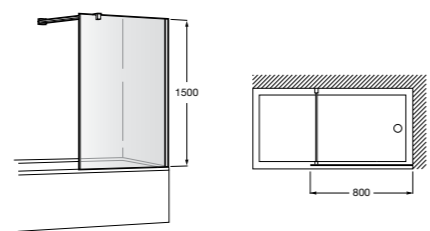

Victoria Standard BF

BF - Душевое ограждение для ванны. Прозрачное стекло. Компенсация 25 мм.

	Ширина
AM19308012	800

Дополнительные профили

Дополнительные профили

AM15119502	Дополнительный профиль для перегородок Ura Standard.
AM19619502	Боковой дополнительный профиль.
AM9900350Y	Угловой горизонтальный дополнительный профиль.
AM9900280Y	Горизонтальный угловой профиль.
AM9900070Y	Дополнительный профиль для горизонтального и вертикального выравнивания.
AM9900090Y	Дополнительный профиль для горизонтального и вертикального выравнивания.

Аксессуары

Аксессуары / крючки

Tempo

817020001 Крючок. Хром.

817020022 Крючок. Покрытие Everlux титановый черный. Ⓜ

Carmen

817001001 Крючок.

Superinox

817300002 Крючок.

Nuova

816520001 Крючок.

Hotel's

816721001 Крючок.

Hotel's Classic

815491001 Крючок двойной.

Rubik

816840001 Крючок. Хром. Крепление на болты или клей.

816840024 Крючок. Покрытие Everlux титановый черный. Крепление на болты или клей. Ⓜ

Twin

816700001 Крючок. Крепление на болты или клей.

Carmen

817001001 Крючок.

Superinox

817300002 Крючок.

Nuova

816520001 Крючок.

Hotel's

816721001 Крючок.

Hotel's Classic

815491001 Крючок двойной.

Rubik

816840001 Крючок. Хром. Крепление на болты или клей.

816840024 Крючок. Покрытие Everlux титановый черный. Крепление на болты или клей. Ⓜ