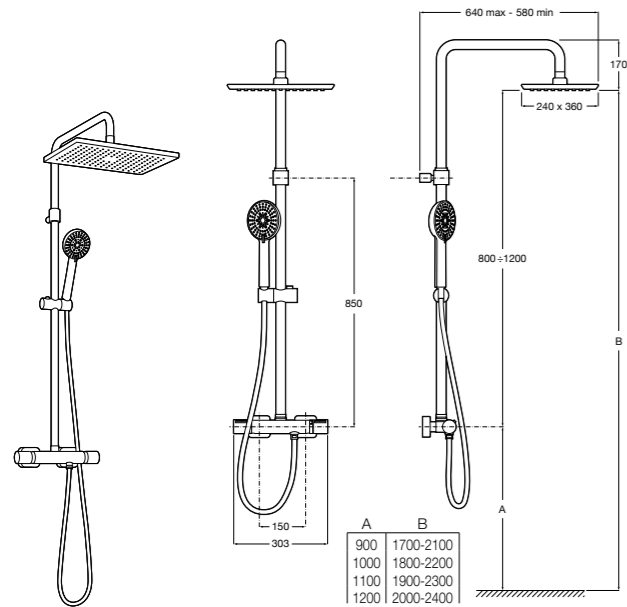

Even-T Square

5A2080C00* SQUARE - Душевая стойка со смесителем-термостатом. Регулируемая высота. Включает: верхний душ размером 360x240 мм, ручной душ диаметром 100 мм с тремя режимами потока, гибкий шланг 1,75 м и держатель с возможностью регулировки высоты и наклона.