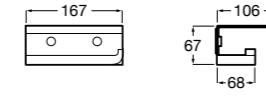

**Classica**

816811001 Держатель для туалетной бумаги с крышкой.

Размеры в мм

**Record**

817665001 Держатель для туалетной бумаги с крышкой.

**Hotel's**

816383001 Держатель для туалетной бумаги без крышки.

Аксессуары / держатели для туалетной бумаги без крышки и резервные