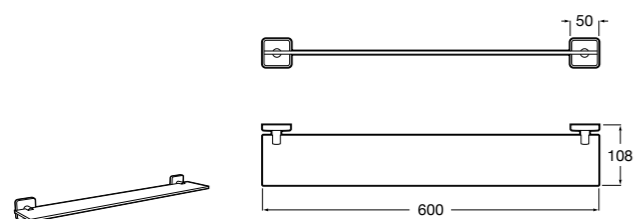

Размеры в мм

Hotel's
816372001 Полочка. Крепления в комплекте.

Twin
816708001 Полочка. Крепления в комплекте.

Victoria
816661001 Полочка. Крепление на болты или клей в комплекте.

Onda ©
Полочка.

	A	B
3870Z0000	500	485
3870Z1000	350	285