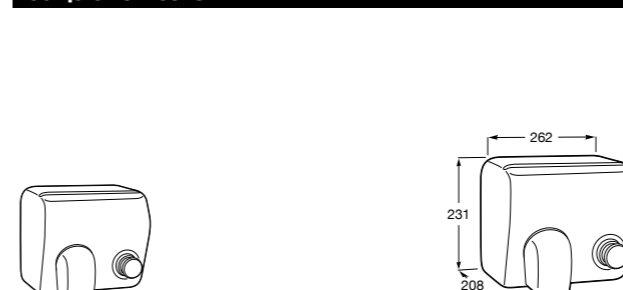

Общественные пространства / аксессуары для зон общего пользования**Public**

817400001 Сушилка для рук с насадкой. Глянцевая отделка. ☹

817400002 Сушилка для рук с насадкой. Отделка сталь-сатин.

**Public**