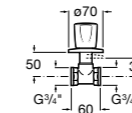

Brava

5A1630C00

Встраиваемый вентиль. 3/4". Синий указатель (холодная).

5A0630C00

Встраиваемый вентиль. 3/4". Красный указатель (горячая).