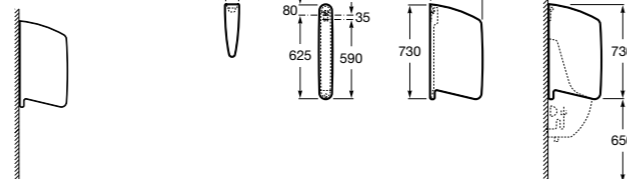

Wing

387090000 Разделитель для писсуаров.