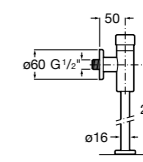

Aqualine Confort

5A9177C00 Нажимной смывной кран для писсуара

Смывные краны для унитазов / настенные краны

Gem

526900610 Смывной кран для унитаза. Изогнутая сливная труба 1".

Aqualine Plus

5A9577C00 Смывной кран 3/4" для унитаза. Механизм двойного слива 6/3 литра.