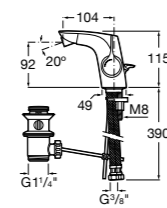

Pais

5A606DC00 Смеситель для биде с ручкой-джойстиком, регулятором направления потока, донным клапаном и гибкой подводкой.