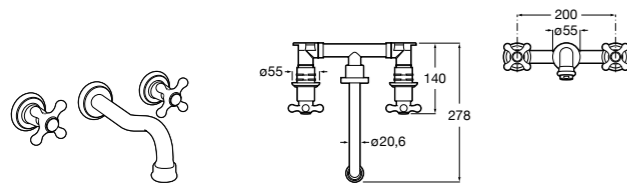

Carmen

5A474BC00 Встраиваемый в стену смеситель для раковины.

Смесители для биде / монтаж на бортик / однорычажные

Insignia

5A603AC00 Смеситель для биде с регулятором направления потока, донным клапаном и гибкой подводкой.

5A6A3A..0 Смеситель для биде с регулятором направления потока и гибкой подводкой. Не включает донный клапан. Покрытие Everlux.

Pais

5A606DC00 Смеситель для биде с ручкой-джойстиком, регулятором направления потока, донным клапаном и гибкой подводкой.