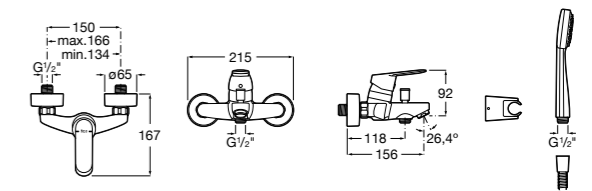

Размеры в мм

**Victoria**

5A0225C0M Монтируемый на стену смеситель для ванны и душа с автоматическим переключателем потока.

**Смесители для ванны и душа / настенные / двухвентильные****Loft**

5A0143C00 Монтируемый на стену смеситель для ванны и душа с автоматическим переключателем с фиксатором, гибким душевым шлангом 1,75 м, душевой лейкой и поворотным держателем.