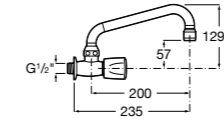

Brava

5A8530C00 Кран вентиляльный для кухни с поворотным изливом и аэратором.