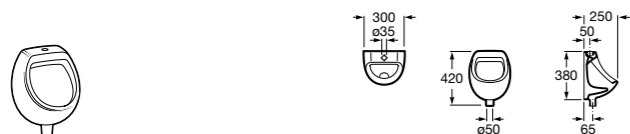

Mini

353145000 Писсуар с верхним подводом воды. Включает в комплект: разъем электропитания.