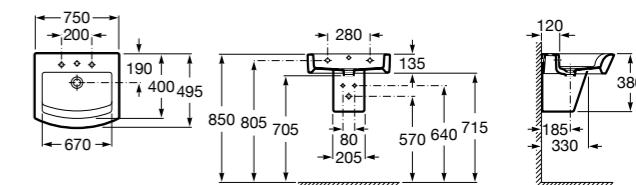

Hall

327623000 Настенная керамическая раковина. Смеситель не входит в комплект.

Размеры в мм

Meridian

32724C000 Настенная керамическая раковина. Смеситель не входит в комплект.

Раковины накладные

Hall

32762G000 Настенная или накладная керамическая раковина. Смеситель не входит в комплект.