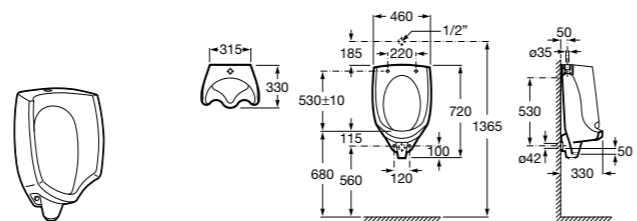

526803010 Malibu 2 ручки, хром.

52680421P Haiti 2 ручки, золото.

52680301P Malibu 2 ручки, золото.

526804310 Набор ручек Princess-N.

24F038001 Набор ручек Sureste-N.

Аксессуары для писсуаров

Mural

353330001 Писсуар настенный с манжетой, пробкой для очистки и крепежным комплектом.