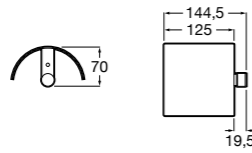

Superinox

817304002 Держатель для туалетной бумаги с крышкой.