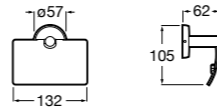

Twin

816713001 Держатель для туалетной бумаги с крышкой. Крепление на болты или клей.