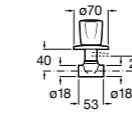

Brava

5A1830C00

Встраиваемый вентиль для сварки 18 мм. Синий указатель (холодная).

5A0830C00

Встраиваемый вентиль для сварки 18 мм. Красный указатель (горячая).