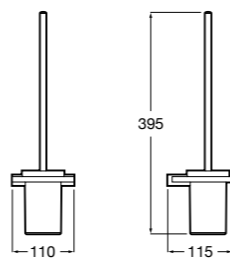

Nuova

816530001 Настенный держатель для щетки.