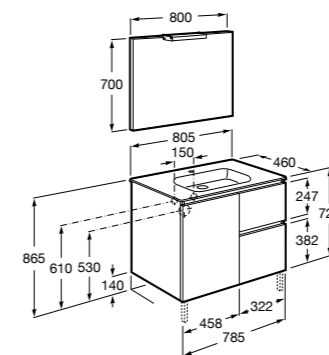

Anima

851030XXX UNIK - Комплект мебели и раковины. Компактный сифон. Ножки и смеситель не входят в комплект.

851034XXX PACK - Комплект мебели, раковины, зеркала и LED-светильника. Компактный сифон. Ножки и смеситель не входят в комплект.

816757339 Комплект из 2-х ножек.