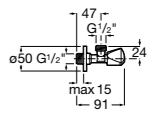

Запорный кран

525166000

Угловой запорный кран 1/2" - 3/8" (шаровый механизм, металлическая ручка).

525166100

Угловой запорный кран 1/2" - 1/2" (шаровый механизм, металлическая ручка).

Запорный кран Square

525167900