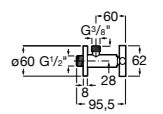

Запорный кран

525168000

Керамический угловой запорный кран 1/2" x 3/8".

525170800

Керамический угловой запорный кран 1/2" x 1/2".

Запорный кран

- 525168100** Керамический угловой запорный кран 1/2" x 3/8".
525170900 Керамический угловой запорный кран 1/2" x 1/2".