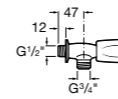

Brava

5A8030C00

Угловой вентиль для стиральной и посудомоечной машин.

Carmen

5A154BC00

Встраиваемый вентиль.