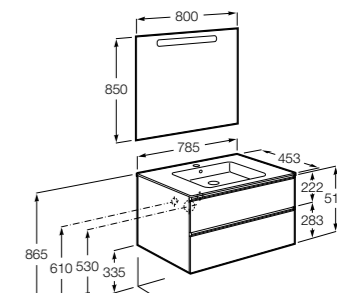

The Gap ®

857551806 Мебельный модуль.

3279A4000 Раковина The Gap 800.

ZRU9302689 Зеркало The Gap Original 800.

ZRU9302887 Зеркальный шкаф The Gap Original 800.

Также возможна комплектация раковинами

3270M0004 Раковина мебельная The Gap Plus 800.

851478XXX Комплект: раковина в центре. Включает в себя: мебельный модуль с раковиной в центре.

851511XXX Готовое решение: раковина в центре. Включает в себя: мебельный модуль, раковину и зеркало Eidos.

32799C000 Victoria Unik 800.

Дополнительно:

816826339 Ножки (2 шт.) Алюминий.

816826458 Ножки (2 шт.) Никель.