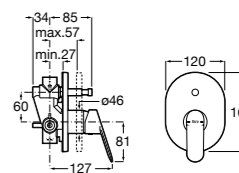

Alfa

1. **5A0A25C00** Встраиваемый смеситель для ванны-душа с переключателем потока.