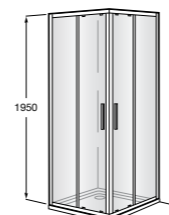

Victoria Standard 2L2

L2 - Боковой душ с 1 раздвижным элементом + 1 фиксируемая панель.

	Ширина (A и B)
AM18807012	700
AM18807512	750
AM18808012	800
AM18809012	900
AM18810012	1000
AM18812012	1200