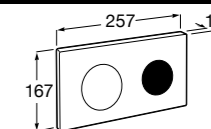

Панели смыва для систем Duplo One / двойной смыв, электронные

890189510 Электронная панель с двойным смывом.

890189500 Электронная панель с двойным смывом.