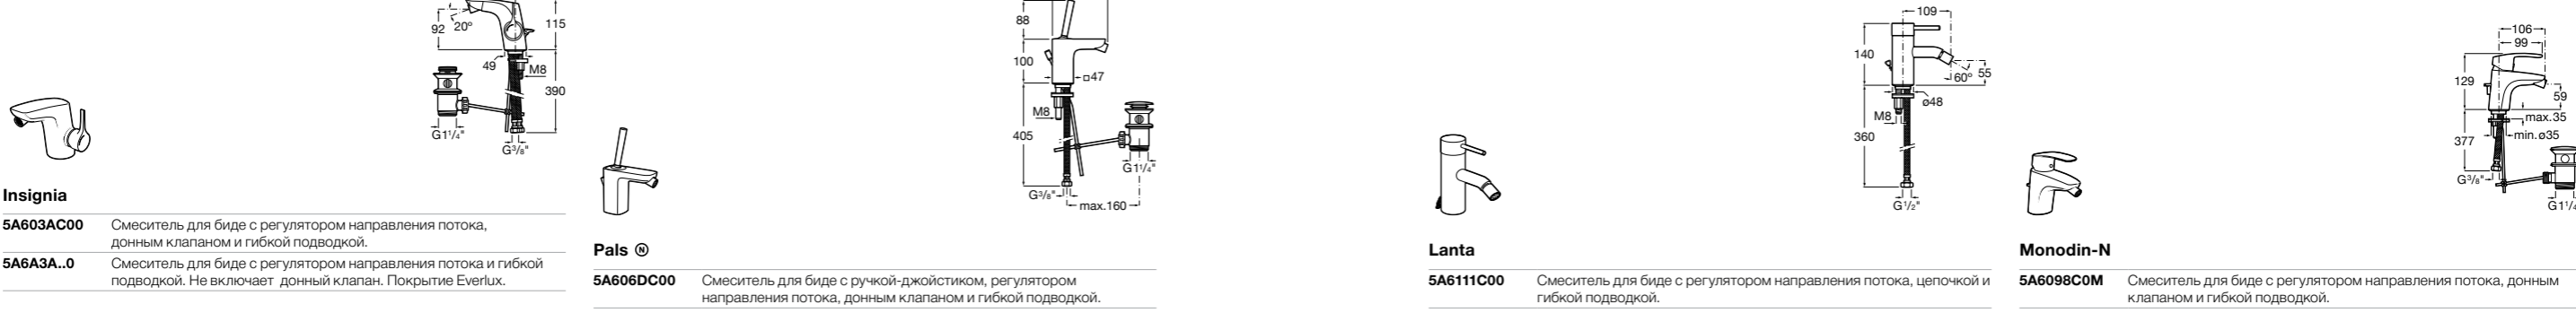

Malva

5A603BC00 Смеситель для биде с регулятором направления потока, донным клапаном и гибкой подводкой.