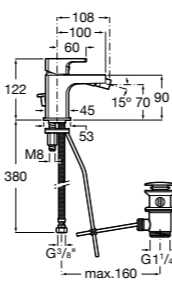

L90

5A6301C00 Смеситель для биде с рычагом сбоя, регулятором направления потока, донным клапаном и гибкой подводкой. Cold start.

L90C

5A6A01C00 Смеситель для биде с регулятором направления потока, донным клапаном и гибкой подводкой. Cold start.