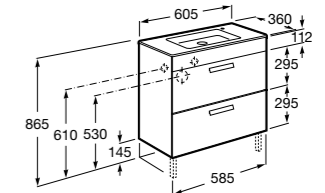

Мебельные модули с уменьшенной глубиной

Romea ®

1. **851581XXX** UNIK - Модуль для раковины с двумя ящиками и раковина.
   851587XXX Готовое решение - модуль для раковины с двумя ящиками, раковина, зеркало.

The Gap Compact ®

1. **851497XXX** UNIK - Комплект мебели с 2 ящиками и раковиной (смеситель располагается по центру).
   851528XXX PACK - Комплект мебели с 2 ящиками и раковиной (смеситель располагается по центру) и зеркала Eidos.
   816826339 Набор из 2 ножек 335 мм для мебели UNIK с 2 ящиками.
   816826458 Набор из 2 ножек 335 мм для мебели UNIK с 2 ящиками.

The Gap Compact ®

1. **851499XXX** UNIK - Комплект мебели с 3 ящиками и раковиной (смеситель располагается по центру).
   851530XXX PACK - Комплект мебели с 3 ящиками и раковиной (смеситель располагается по центру) и зеркала Eidos.
   816827339 Набор из 4 ножек 110 мм для мебели UNIK с 3 ящиками.
   816827458 Набор из 4 ножек 110 мм для мебели UNIK с 3 ящиками.

Domi ®

1. **857532806** Мебельный модуль.
   3270M1004 Раковина мебельная The Gap Plus 600x460.
   ZRU9302688 Зеркало The Gap Original 600.
   851545XXX Комплект. Включает в себя: мебельный модуль и раковину.
   851538XXX Готовое решение. Включает в себя: мебельный модуль, раковину и зеркало Eidos.

Дополнительно:

1. **816830485** Каркас без полотенцедержателя (1 шт.).
   816831485 Каркас с полотенцедержателем (1 шт.).

Etna

1. **857302806** Мебельный модуль белый глянец.
   857302445 Мебельный модуль дуб верона.
   327009000 Раковина Etna 1000.

Etna

1. **857301806** Мебельный модуль белый глянец.
   857301445 Мебельный модуль дуб верона.
   32700A000 Раковина Etna 800.

The Gap Compact ®