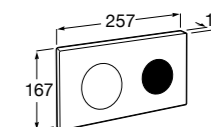

8901980.. PL4 DUAL - Двойной смыв.

8901990.. PL5 DUAL - Двойной смыв.

8901850.. PL6 DUAL - Двойной смыв.

8901882.. PL7 DUAL - Двойной смыв.

8901883.. PL7 DUAL - Двойной смыв. Глянцевая отделка.

8901890.. PL10 DUAL - Двойной смыв.
8901892.. PL10 DUAL - Двойной смыв. Матовая отделка.
8901893.. PL10 DUAL - Двойной смыв. Глянцевая отделка.
890189304 PL10 Антивандальный - Двойной смыв. Отделка из нержавеющей стали.

Панели смыва для систем Duplo One / двойной смыв, электронные

890189510 Электронная панель с двойным смывом.

890189500 Электронная панель с двойным смывом.

890097500 PL3-E - Двойной смыв, электронная, из нержавеющей стали. Автоматический или ручной смыв.

890104008 EP1 - Двойной смыв, электронная, отделка стекло. Автоматический или ручной смыв. Настраиваемая цветная подсветка. Совместима со всеми системами инсталляций Роса. Бесконтактный смыв с помощью датчика присутствия. Подходит для установки в частных и общественных местах.

890104009 EP2 - двойной смыв, электронная, отделка стекло. Автоматический или ручной смыв. Настраиваемая цветная подсветка. Бесконтактный смыв с помощью датчика присутствия.

Панели смыва для систем Duplo One / Совместимость с системами инсталляций Duplo

890064010 Тип А; для панелей смыва PL3 / PL5.