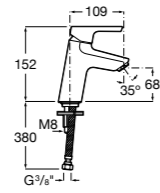

Malva

1. **5A323BC0M** Смеситель для раковины, гладкий корпус, с гибкой подводкой.
   5A323BC00 Смеситель для раковины, гладкий корпус, с гибкой подводкой. Cold start.

Cala

1. **5A326EC00** Смеситель для раковины, гладкий корпус, с гибкой подводкой. Cold start.