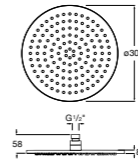

Rainsense

5B3950.0 Круглая душевая насадка. Покрытие Everlux. Кронштейн покупается отдельно.