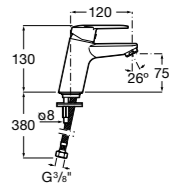

Размеры в мм

**Victoria**

- 5A3H25C0M** Смеситель для раковины, гладкий корпус, с гибкой подводкой.

**Brava**

- 5A4230C00** Кран для раковины (синий указатель).
5A4330C00 Кран для раковины (красный указатель).