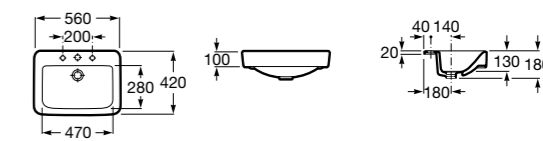

Раковины полувстраиваемые

Senso Square

32751S000 Раковина керамическая, полувстраиваемая. Смеситель не входит в комплект.