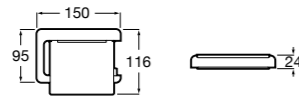

Аксессуары / держатель для туалетной бумаги с крышкой

Tempo

817033001 Держатель для туалетной бумаги с крышкой. Хром.
817033022 Держатель для туалетной бумаги с крышкой. Покрытие Everlux титановый черный.