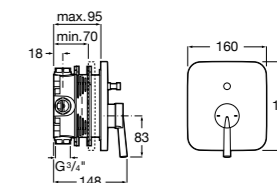

Pals ©

5A0B6DC00 Встраиваемый смеситель для ванны-душа с переключателем потока. Установка с RocaBox Арт. 525869403.