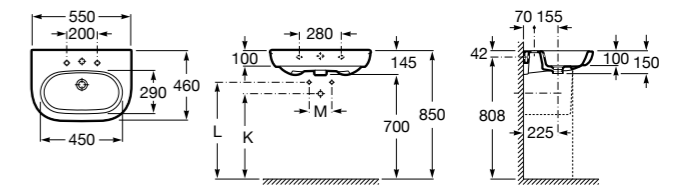

Dama

327786000 Настенная керамическая раковина. Смеситель не входит в комплект.

337470000 Пьедестал для керамической раковины.

337471000 Полупьедестал для керамической раковины.