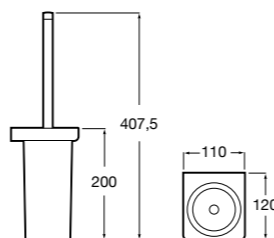

Tempo

817036001 Настенный держатель для щетки. Хром.
817036022 Настенный держатель для щетки. Покрытие Everlux титановый черный.