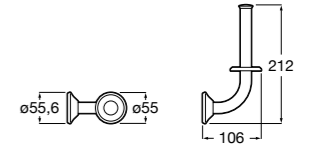

Hotel's Classic

815436001 Резервный держатель для туалетной бумаги.