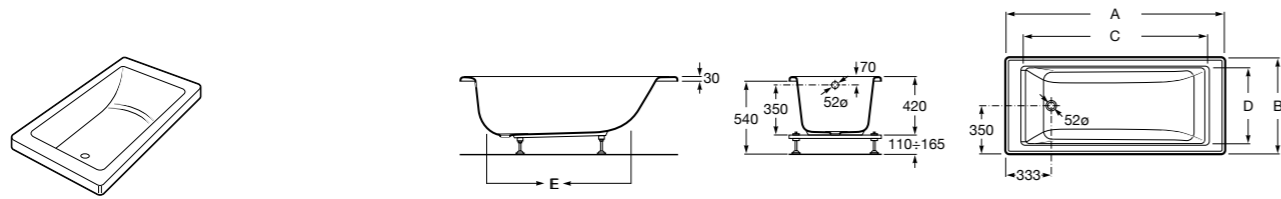

Vythos

Прямоугольная акриловая ванна с гидромассажем Total и набором для слива.

	A	B	C	D	E	Объем, л
248059001	1700	700	1450	560	1185	185
248058001	1600	700	1350	560	1085	170

Прямоугольная акриловая ванна с гидромассажем Tonis и набором для слива.

	A	B	C	D	E	Объем, л
248056001	1700	700	1450	560	1185	185
248055001	1600	700	1350	560	1085	170

Прямоугольная акриловая ванна.

	A	B	C	D	E	Объем, л
247844000	1700	700	1450	560	1185	185
247942000	1600	700	1350	560	1085	170

Подголовник (белый).

291066000