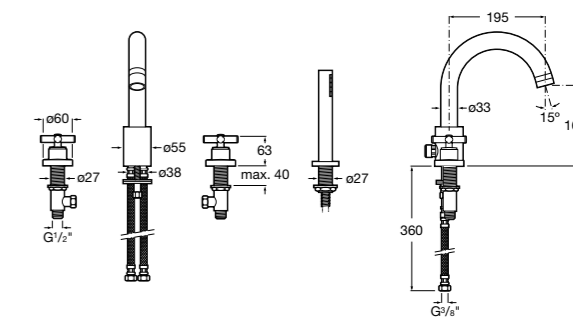

Pals ©

5A986DC00 Монтируемый на край ванны смеситель для ванны-душа с центральным изливом, с переключателем и душевой лейкой.