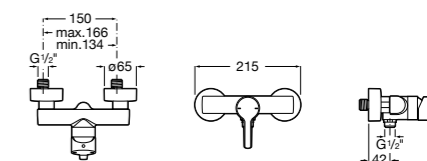

**Atlas**

5A2190C0M Монтируемый на стену смеситель для душа.

5B4961TP0 Опционально полочка-мыльница.

Размеры в мм

**Malva**

5A213BC0M Монтируемый на стену смеситель для душа.

**Monodin-N**

5A2198C0M Монтируемый на стену смеситель для душа.