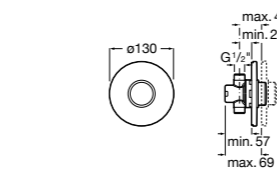

Fluent

5A9C24C00 Встраиваемый смывной кран для писсуара.