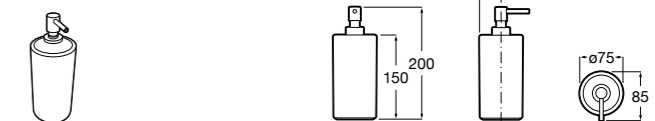

Onda

3870ZD000 Диспенсер на столешницу.