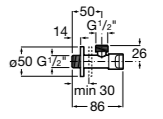

Угловые запорные краны для смесителей

Запорный кран

525164400

Угловой запорный кран 1/2" - 3/8" (керамический механизм, металлическая ручка).

525164500

Угловой запорный кран 1/2" - 1/2" (керамический механизм, металлическая ручка).