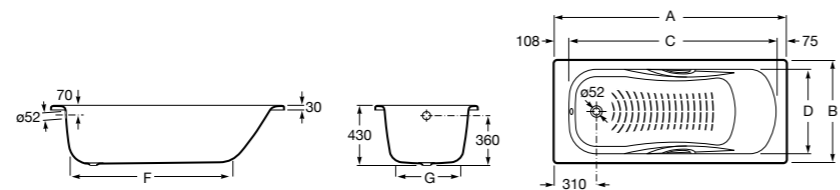

Princess-N

Прямоугольная стальная ванна с противоскользящим покрытием дна и отверстиями для ручек.

	A	B	C	D	E	F	G	Объем, л
2202E0000	1700	750	1517	620	415	1180	500	215
2203E0000	1600	750	1417	620	415	1135	500	205
2204E0000	1500	750	1317	620	415	1035	500	190
2209E0000	1700	700	1517	575	430	1180	450	190

291053100	Подголовник (черный).
291110000	Хромированные ручки.