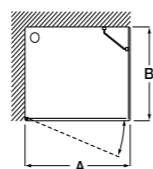

Душевые ограждения / 2 стены / фронтальное расположение / распашные двери

Ura Standard PE + LF

Угловой душ с 1 распашным элементом + 1 фиксированный + 1 боковой фиксированный элемент. Включает обработку Maxiclean.

	Ширина (A)	Открытие (C)
PE (A)		
AM16708012M	800	650
AM16709012M	900	750
AM16710012M	1000	850
LF (B)		
AM16807012M	700	
AM16807512M	750	
AM16808012M	800	
AM16809012M	900	
AM99003602