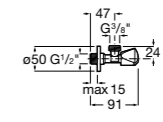

Запорный кран

525166000

Угловой запорный кран 1/2" - 3/8" (шаровый механизм, металлическая ручка).

525166100

Угловой запорный кран 1/2" - 1/2" (шаровый механизм, металлическая ручка).

Запорный кран Square

525167900