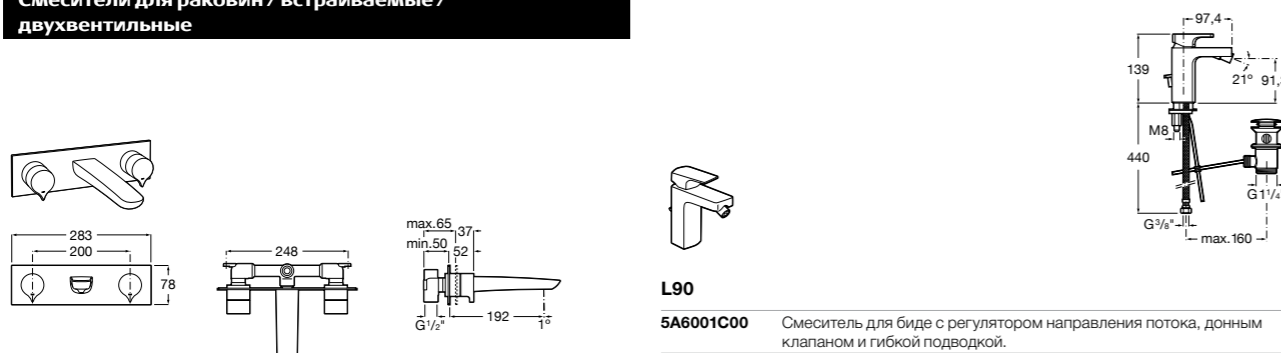

L90

5A6001C00 Смеситель для биде с регулятором направления потока, донным клапаном и гибкой подводкой.

L90

5A6301C00 Смеситель для биде с рычагом сбоя, регулятором направления потока, донным клапаном и гибкой подводкой. Cold start.

L90C

5A6A01C00 Смеситель для биде с регулятором направления потока, донным клапаном и гибкой подводкой. Cold start.