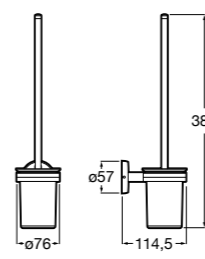

Twin

816715001 Настенный держатель для щетки. Крепление на болты или клей.