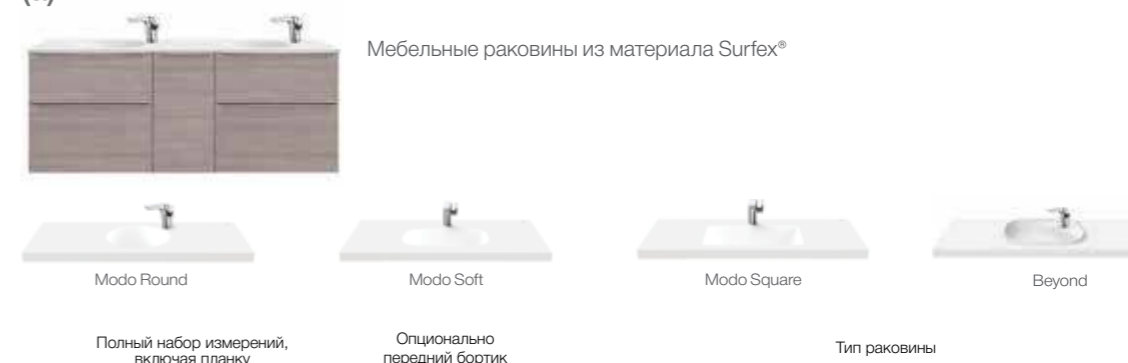

2. Выберите раковину

(a)

Полный набор измерений, включая планку

Опционально передний бортик

Градация увеличения цены в зависимости от ширины

Ширина мм	Глубина 500 мм	Высота 50 мм
600 - 869		
870 - 1069		
1070 - 1169		
1170 - 1269		
1270 - 1469		
1470 - 1669		
1670 - 1869		
1870 - 2068		

Без переднего бортика высота столешницы составляет 12 мм.

(b)

Накладные раковины из материала Fineceramic® и раковины из керамики (устанавливаются на столешницы Storia Surfex®, отделка Arena Jasper)

Столешница
600 - 1269 мм
1270 - 1669 мм
1670 - 2068 мм

Раковины Fineceramic®

Накладная раковина

Inspira Round
ø 370 мм и 500 мм

Inspira Soft
370 и 500 мм

Inspira Square
370 и 500 мм

Beyond
455 и 585 мм

Врезная раковина

Inspira Round
ø 370 мм и 550 мм

Inspira Soft
370 и 550 мм

Inspira Square
370 и 550 мм

Beyond
450 и 585 мм

Раковины из керамики

Накладная раковина

The Gap Round
ø 390 и 500 мм

The Gap Square
390 и 600 мм

The Gap Round
с полочкой для
смесителя
ø 400 и 550 мм

The Gap Square
с полочкой для
смесителя
ø 420 и 600 мм

Врезная раковина

The Gap Round
ø 390 и 500 мм

The Gap Square
390 и 600 мм

The Gap Round
с полочкой для
смесителя
ø 400 и 550 мм

The Gap Square
с полочкой для
смесителя
ø 420 и 600 мм

Цветовая гамма Fineceramic®

Цветовая гамма керамики

Дополнительную информацию о керамических раковинах смотрите в разделе «Раковины, унитазы и биде».