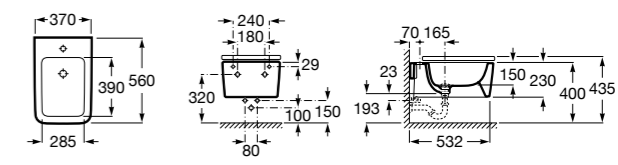

Hall

35762K000 Подвесное биде без крышки. Смеситель не входит в комплект. Для установки подвесных биде необходима совместимая система инсталляции Rosa.
80662B004 Крышка для биде с металлическими креплениями.