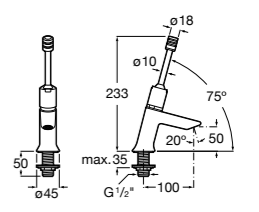

Instant Care

1. **5A4377C00** Кран для раковины с аэратором. Подвод одной воды.