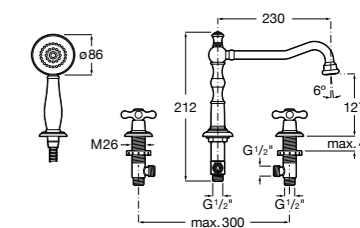

Loft

5A0943C00 Монтируемый на край ванны смеситель с высоким изливом для ванны и душа с переключателем, душевой лейкой и гибким душевым шлангом 1,75 м.