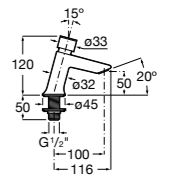

Instant

1. **5A4477C00** Кран для раковины с аэратором. Подвод одной воды. Ограничитель расхода 2 л/мин. Автоматическое закрытие через 15 секунд.