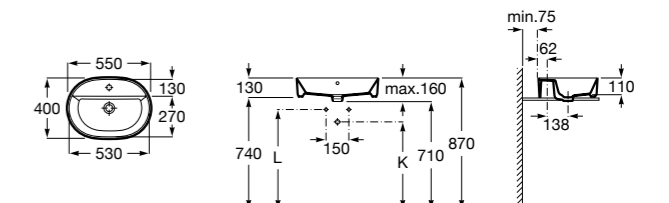

The Gap Round ©

3270Y0000 Накладная керамическая раковина. Смеситель не входит в комплект.