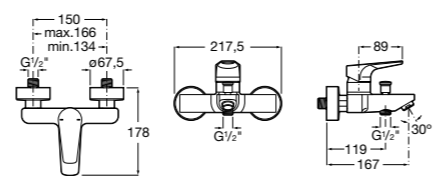

Atlas

5A0290C0M Монтируемый на стену смеситель для ванны-душа с автоматическим переключателем потока.