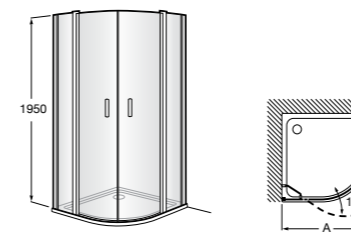

Easy MRF

Угловой душ с 2 распашными элементами + 2 фиксированных элемента.

		Минимальное открытие (С)
MRF (A)	От 750 до 900	650
	От 901 до 1100	650