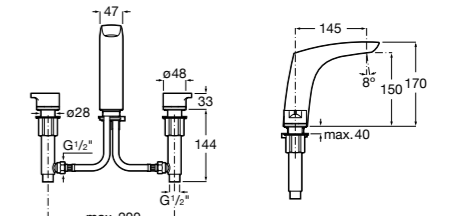

Смесители для раковин / монтаж на бортик / двухвентильные

Insignia

1. **5A443AC00** Монтируемый на раковину смеситель с центральным изливом, донным клапаном и гибкой подводкой.