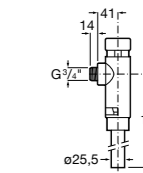

Aqualine Confort

5A9177C00 Нажимной смывной кран для писсуара

Смывные краны для унитазов / настенные краны

Gem

526900610 Смывной кран для унитаза. Изогнутая сливная труба 1".

Aqualine Plus

5A9577C00 Смывной кран 3/4" для унитаза. Механизм двойного слива 6/3 литра.