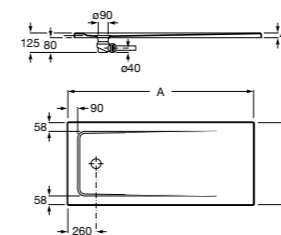

Easy STA

Акриловый душевой поддон с противоскользящим покрытием. Включает сливной комплект.

	A	B
276081000	900	900
276080000	800	800
276079000	750	750