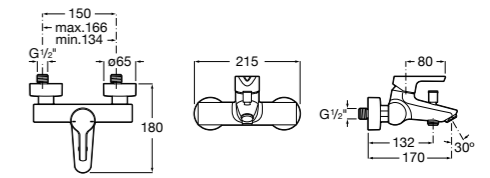

Malva

5A023BC0M Монтируемый на стену смеситель для ванны-душа с автоматическим переключателем потока.