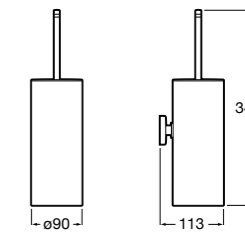

Victoria

816666001 Настенный держатель для щетки. Крепление на болты или клей.