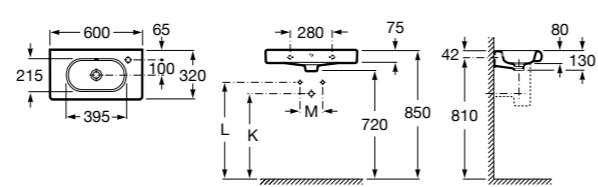

Dama

327850000 Настенная керамическая раковина. Смеситель не входит в комплект.

337820000 Полупьедестал для керамической раковины компакт.

Meridian

32724T000 Настенная керамическая раковина. Смеситель не входит в комплект.

32724X000 Настенная керамическая раковина. Смеситель не входит в комплект.

337242000 Полупьедестал для керамической раковины компакт.

Размеры в мм