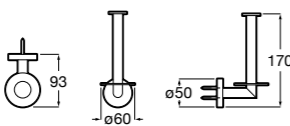

Compas

817366001 Держатель для туалетной бумаги без крышки.