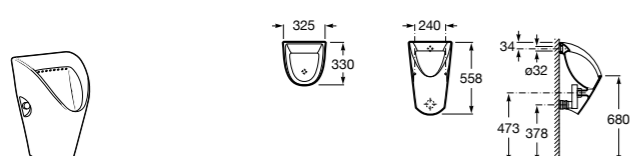

Pack Chic + Fluent

35T45L000 Готовое решение, состоящее из писсуара Chic, крана Fluent, внешней трубки, комплекта для фиксации писсуара и сифона.