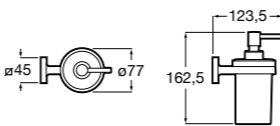

**Cubica**

816828001 Настенный диспенсер.

Размеры в мм

**Classica**

816817001 Настенный диспенсер.

**Onda ©**

3870ZK000 Стакан на столешницу.

Аксессуары / стаканы на столешницу