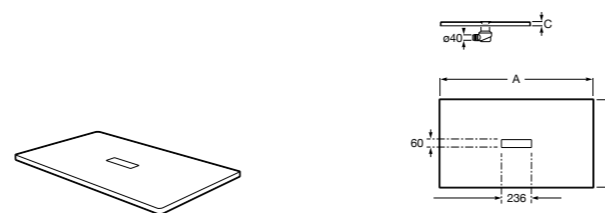

Helios

Ультралюсший душевой поддон, материал STONEX®. Противоскользящая поверхность с текстурой под дерево. Включает слив.

	A	B	C
AP20164038401..0	1600	900	30
AP20157838401..0	1000	900	25
AP2014B038401..0	1200	800	27
AP2013E838401..0	1400	700	30
AP20164032001..0	1400	900	30
AP20157832001..0	1600	800	30
AP2014B032001..0	1000	800	25
AP2013E832001..0	1200	700	27
AP2016402BC01..0	1200	900	27
AP2015782BC01..0	1400	800	30
AP2014B02BC01..0	1600	700	30
AP2013E82BC01..0	1000	700	25

Размеры в мм