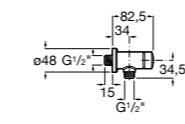

Avant

5A9279C00 Наружный смывной кран для писсуара.
5A9317C00 Внешняя трубка для писсуара.