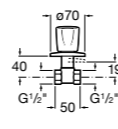

Brava

5A1530C00

Встраиваемый вентиль. 1/2". Синий указатель (холодная).

5A0530C00

Встраиваемый вентиль. 1/2". Красный указатель (горячая).