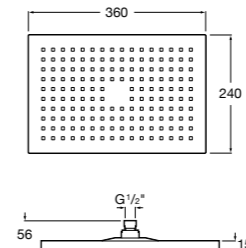

Rainsense

5B3050C00 Прямоугольная душевая насадка. Хромированный ABS-пластик. Кронштейн покупается отдельно.