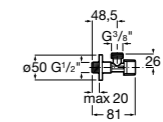

Запорный кран

525166000

Угловой запорный кран 1/2" - 3/8" (шаровый механизм, металлическая ручка).

525166100

Угловой запорный кран 1/2" - 1/2" (шаровый механизм, металлическая ручка).

Запорный кран Square

525167900