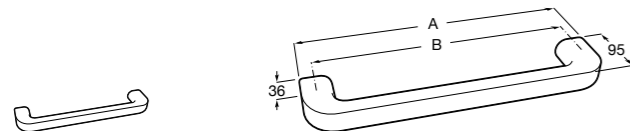

Victoria
Полотенцедержатель. Крепление на болты или клей.

	A
816656001	600
816655001	500
816654001	400
816653001	300

Hotel's Classic
815429001 Полотенцедержатель настенный.

Onda ®
Полотенцедержатель.

	A	B
3870ZH000	600	560
3870ZG000	450	420
3870ZJ000	300	260