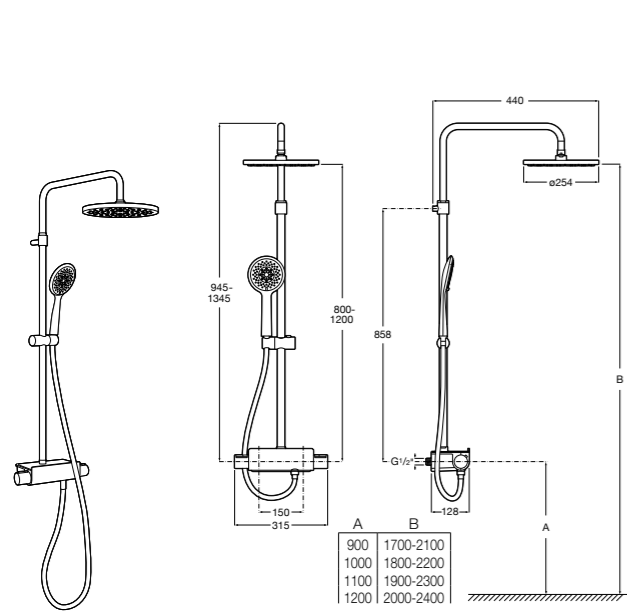

5B4863TP0 Полочка. Для установки с гидромассажной душевой панелью Essential или Evolution.

Deck-T Square

5A9C88C00 SQUARE - Душевая стойка со смесителем-термостатом и полочкой. Включает: верхний душ размером 360x240 мм, ручной душ диаметром 130 мм с 4 режимами потока, гибкий шланг 1,75 м и держатель с возможностью регулировки наклона.