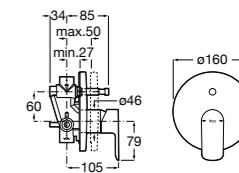

Cala

1. **5A066EC00** Встраиваемый смеситель для ванны-душа с переключателем потока.