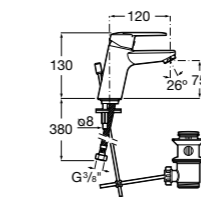

Размеры в мм

**Victoria**

- 5A3H25C0M** Смеситель для раковины, гладкий корпус, с гибкой подводкой.

**Brava**

- 5A4230C00** Кран для раковины (синий указатель).
5A4330C00 Кран для раковины (красный указатель).