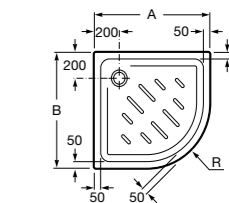

Terran

Ультратонкий душевой поддон, материал STONEX®. Противоскользящая поверхность с текстурой под камень. Включает слив gran saudal. Сифон и решетка в комплекте.

	A	B	C
AP1017D057801..0	2000	1400	33,5
AP10164057801..0	1600	1400	31,6
AP1017D03E801..0	2000	1000	31
AP1017083E801..0	1800	1000	31
AP1016403E801..0	1600	1000	31
AP1015783E801..0	1400	1000	31
AP1014B03E801..0	1200	1000	31
AP10170838401..0	1800	900	31
AP10164038401..0	1600	900	31
AP10157838401..0	1400	900	31
AP1014B038401..0	1200	900	28
AP1013E838401..0	1000	900	26
AP10170832001..0	1800	800	31
AP10164032001..0	1600	800	31
AP10157832001..0	1400	800	31
AP1014B032001..0	1200	800	28
AP1013E832001..0	1000	800	26
AP1017082EE01..0	1800	750	31
AP1016402EE01..0	1600	750	31
AP1015782EE01..0	1400	750	31
AP1014B02EE01..0	1200	750	28
AP1013E82EE01..0	1000	750	26
AP1017082BC01..0	1800	700	31
AP1016402BC01..0	1600	700	31
AP1015782BC01..0	1400	700	31
AP1014B02BC01..0	1200	700	28
P013E82BC01..0	1000	700	26

Terran (с рамкой)

Ультратонкий душевой поддон, материал STONEX®, с рамкой.

	A	B	C
P10270838441..0	1800	900	41
P10264038441..0	1600	900	41
P10257838441..0	1400	900	41
P1024B038441..0	1200	900	38
P1023E838441..0	1000	900	36
P10270832041..0	1800	800	41
P10264032041..0	1600	800	41
P10257832041..0	1400	800	41
P1024B032041..0	1200	800	38
P1023E832041..0	1000	800	36
P1027082EE41..0	1800	750	41
P1026402EE41..0	1600	750	41
P1025782EE41..0	1400	750	41
P1024B02EE41..0	1200	750	38
P1023E82EE41..0	1000	750	36
P1027082BC41..0	1800	700	41
P1026402BC41..0	1600	700	41
P1025782BC41..0	1400	700	41
P1024B02BC41..0	1200	700	38
P1023E82BC41..0	1000	700	36

Terran

Ультратонкий душевой поддон, материал STONEX®. Противоскользящая поверхность с текстурой под камень. Включает слив gran saudal.