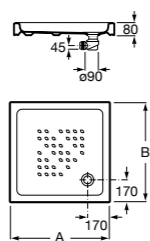

Malta

Керамический душевой поддон.

	A	B	C	D
373516000	1200	800	65	180
373517000	1000	800	65	180
373505000	1200	750	65	175
373506000	1000	750	65	170
37450C000 ©	1200	700	65	175
37450D000 ©	1000	700	65	170
37450E000 ©	900	700	65	170
373513000	1200	700	80	175
373512000	1000	700	80	170
373519000	900	700	80	170

Malta

Угловой керамический душевой поддон.

	A	B	Rad
37450A000	1000	1000	504
37450B000	900	900	504

Italia

Прямоугольный керамический душевой поддон.

	A	B	C	D
3740HP000	1200	800	80	170
3740HS000	1000	800	80	170
3740HG000	1400	700	80	170
3740HR000	1200	700	80	170
3740HT000	1000	700	80	170
3740HU000	900	720	80	170

Italia

Угловой керамический душевой поддон.

	A	B	C	D	Rad
3740HL000	900	900	80	625	550
3740HM000	800	800	80	525	550

Сливы для керамических душевых поддонов

Сливы ультраплоские

27L026000	высота: 60 мм ©
27L018000	высота: 80 мм

Сливы

506404400	Слив Ø 90 для душевых поддонов.
P0005900R	Слив Ø 65 для душевых поддонов.
506404500	Слив Ø 52 для душевых поддонов.

Italia

Квадратный керамический душевой поддон.

	A	B
3740NH000	900	900
3740NJ000	800	800
3740NK000	700	700

Сливные системы In-Drain

In-Drain Channel

IN-DRAIN CHANNEL - Сливной комплект с прокладкой из геотекстиля.

	A	B
276091000	950 x 50	990 950
276153000	850 x 50	890 850
276090000	750 x 50	790 750
276089000	650 x 50	690 650

In-Drain X3

IN-DRAIN X3 - Сливной комплект с прокладкой из геотекстиля. Реверсивная керамическая панель (не входит в комплект).

	A	B
276131000	950 x 50	990 950
276130000	850 x 50	890 850
276129000	750 x 50	790 750
276128000	650 x 50	690 650

Plate X1

PLATE X1 - Крышка сливного отверстия, совместима с In-Drain Channel.

	A	B
276095000	950 x 50	990 950
276155000	850 x 50	890 850
276094000	750 x 50	790 750
276093000	650 x 50	690 650

Plate X2

PLATE X2 - Крышка с решёткой для сливного отверстия, совместима с In-Drain Channel.