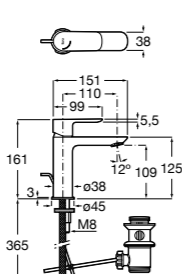

Cala

1. **5A306EC00** Смеситель для раковины с донным клапаном и гибкой подводкой. Cold start.