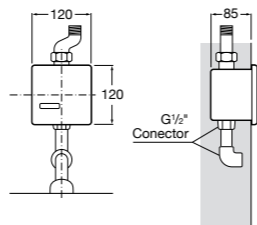

Смывные краны для писсуаров / встраиваемые / электронные

Sentronic-S

5A8102C00 Электронный смывной кран для писсуара. Наружная панель. Хром.
5A8102CM0 Электронный смывной кран для писсуара. Наружная панель. Матовый.
5A8102B00 Электронный смывной кран для писсуара. Наружная панель. Белый.
525165203 Питание от четырех щелочных батареек 1,5 В. Батарейки не включены в комплект. Встраиваемый блок.
525165303 Питание от сети 230 V. Встраиваемый блок.