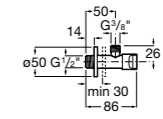

Угловые запорные краны для смесителей

Запорный кран

525164400

Угловой запорный кран 1/2" - 3/8" (керамический механизм, металлическая ручка).

525164500

Угловой запорный кран 1/2" - 1/2" (керамический механизм, металлическая ручка).