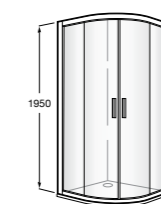

Душевые ограждения / 2 стены / угловые / раздвижные двери

Ura Standard MR

MR - Угловой душ с 2 раздвижными элементами + 2 фиксируемых элемента. Прозрачное стекло, профиль цвета – блестящий хром. Предел до стены в открытом виде 25 мм. Включает обработку Maxiclean.

	Ширина (A)	Открытие (B)
AM16608012M	800 (R.500)	435
AM16609012M	900 (R.500)	465