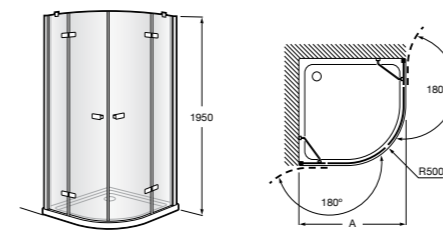

Душевые ограждения / 2 стены / угловое / распашные двери

Vela MRF

Угловой душ с 2 распашными элементами + 2 фиксированных элемента.

		Минимальное открытие (С)
MRF (A)	От 750 до 900	760
	От 901 до 1100	760