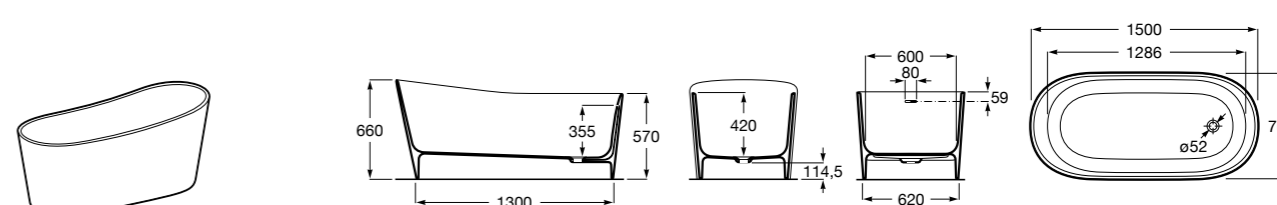

Maui Round ©

248499000 Овальная ванна STONEX®, интегрированный слив-перелив, донный клапан с системой click-clack.

Размеры в мм