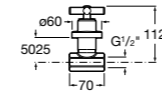

Loft

5A1543C00

Встраиваемый вентиль. 1/2". F-указатель (холодная).

5A1843C00

Встраиваемый вентиль. 1/2". C-указатель (горячая).