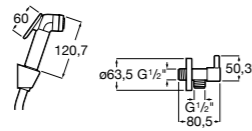

Be Fresh One

5B9M30C00

Комплект гигиенического душа (1 режим). Включает: душевую лейку, настенный держатель с предохранительным клапаном, угловой запорный кран и металлический гибкий шланг.

Be Fresh One

5B9N30C00

Комплект гигиенического душа (2 выхода). Включает: душевую лейку, настенный держатель с предохранительным клапаном и металлический гибкий шланг.