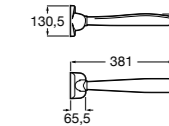

Доступность / аксессуары / опора под плечи