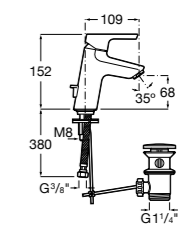

Pals ©

5A306DC00 Смеситель для раковины с ручкой-джойстиком, донным клапаном и гибкой подводкой.

Naia

5A3296C00 Смеситель для раковины, гладкий корпус, с донным клапаном с системой click-clack и гибкой подводкой. Cold start.

5A3A96.0 Смеситель для раковины, гладкий корпус, с гибкой подводкой. Cold start. Покрытие Everlux.

Pals ©

5A326DC00 Смеситель для раковины с ручкой-джойстиком, гладкий корпус, с донным клапаном системы click-clack и гибкой подводкой.

Naia

5A3996C00 Смеситель для раковины, гладкий корпус, Mezzo, с донным клапаном с системой click-clack и гибкой подводкой. Cold start.

Carmen

5A304BC00 Смеситель для раковины, гладкий корпус, с донным клапаном с системой click-clack и гибкой подводкой.

5A314BC00 Смеситель для раковины, гладкий корпус, без донного клапана и с гибкой подводкой.

Naia

5A3D96C00 Смеситель для раковины с аэратором, гладкий корпус, Mezzo Plus, с донным клапаном с системой click-clack и гибкой подводкой. Cold start.

Naia

5A3096C00 Смеситель для раковины с донным клапаном с системой click-clack и гибкой подводкой, Cold start.

Lanta

5A3011C00 Смеситель для раковины с аэратором, с донным клапаном и гибкой подводкой. Cold start.

Lanta

5A3111C00 Смеситель для раковины с аэратором, цепочкой и гибкой подводкой. Cold start.

Atlas

5A3290C0M Смеситель для раковины, гладкий корпус, с аэратором, гибкой подводкой.

5A3290C00 Смеситель для раковины, гладкий корпус, с аэратором, гибкой подводкой. Cold start.

Lanta

5A3A11C00 Смеситель для раковины с аэратором, гладкий корпус, с донным клапаном с системой click-clack и гибкой подводкой. Cold start.

Atlas

5A3990C00 Смеситель для раковины, гладкий корпус, Mezzo, с аэратором и гибкой подводкой. Cold start.

Lanta