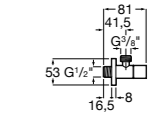

Запорный кран

525168000

Керамический угловой запорный кран 1/2" x 3/8".

525170800

Керамический угловой запорный кран 1/2" x 1/2".

Запорный кран

- 525168100** Керамический угловой запорный кран 1/2" x 3/8".
525170900 Керамический угловой запорный кран 1/2" x 1/2".