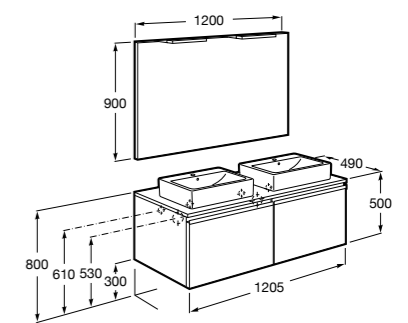

Heima

851007XXX Мебельный модуль для двух накладных или встраиваемых раковин. Раковины и смесители не входят в комплект.

851045XXX PASC - Комплект из мебельного модуля, раковины с двумя чашами и зеркала со светодиодной подсветкой для двоих с регулируемой интенсивностью света и индикатором температуры. Включает: пульт управления и компактный сифон. Раковины, смеситель и ножки не входят в комплект.

856925331 Комплект из 2-х ножек.