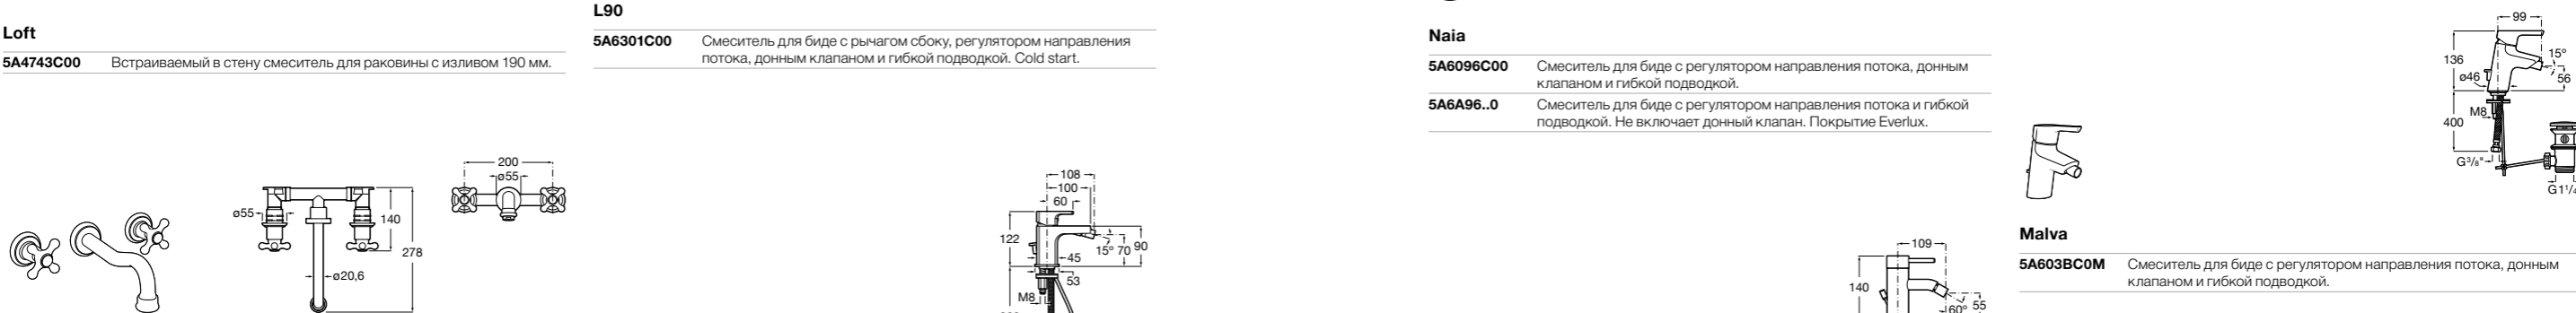

Atlas

5A6090C00 Смеситель для биде с регулятором направления потока, донным клапаном и гибкой подводкой.