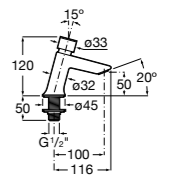

Instant

1. **5A4277C00** Смеситель для раковины с аэратором. Подвод одной воды. Ограничитель расхода 6 л/мин. Автоматическое закрытие через 15 секунд.
2. **5A4577C00** Смеситель для раковины с аэратором. Подвод одной воды. Ограничитель расхода 6 л/мин. Автоматическое закрытие через 15 секунд. С антиблокировочной системой.