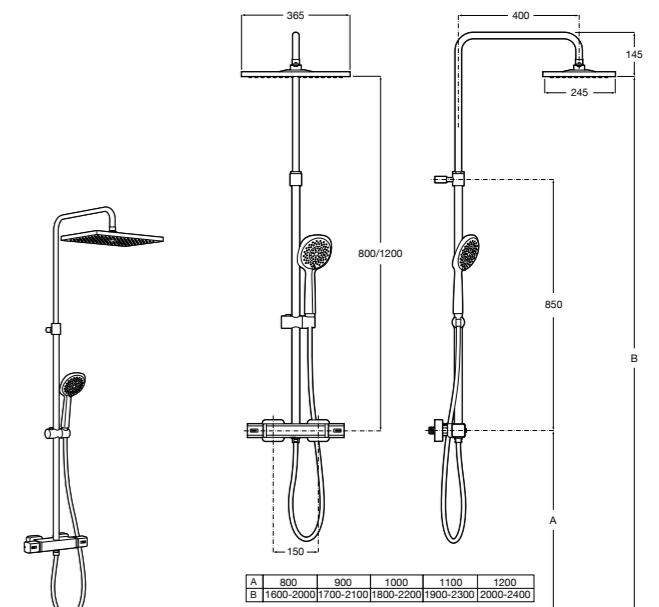

Level-T

5A201AC00 Душевая стойка со смесителем-термостатом. Регулируемая высота. Включает: верхний душ 365x245 мм, ручной душ диаметром 130 мм с тремя режимами напора воды, гибкий шланг 1,75 м и держатель с возможностью регулировки наклона и высоты.

Размеры в мм
*до окончания складских запасов