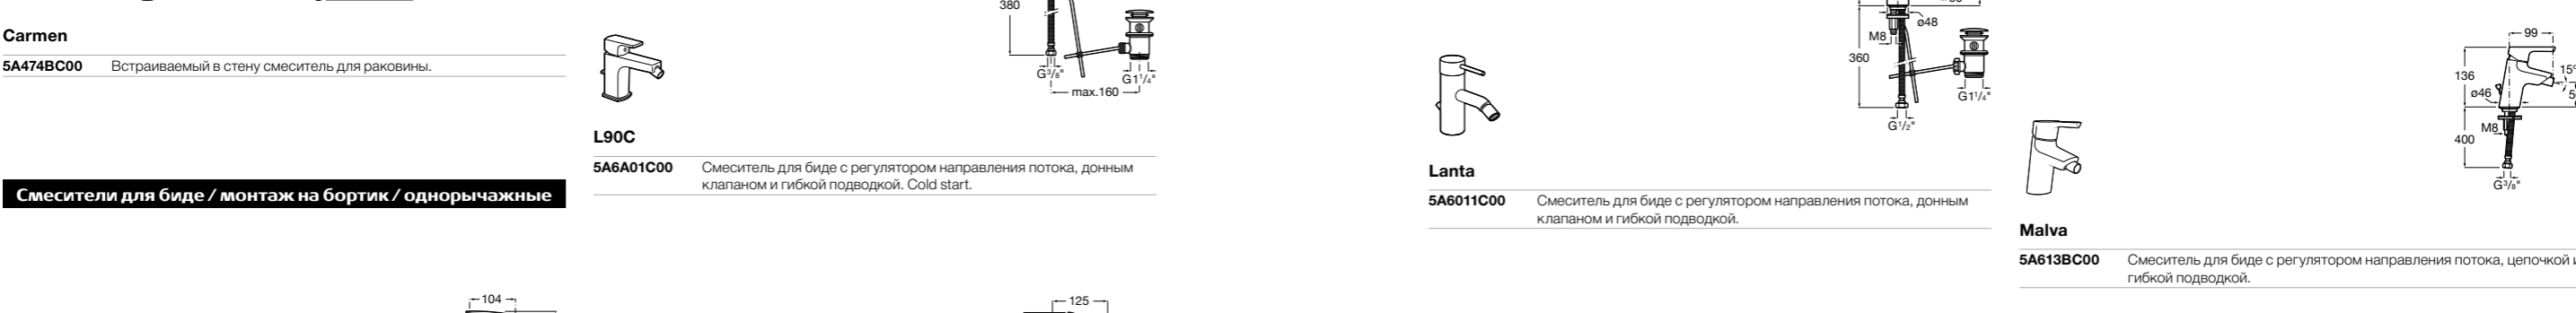

Naia

5A6096C00 Смеситель для биде с регулятором направления потока, донным клапаном и гибкой подводкой.

5A6A96..0 Смеситель для биде с регулятором направления потока и гибкой подводкой. Не включает донный клапан. Покрытие Everlux.