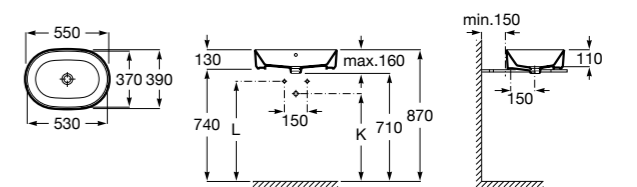

The Gap Round ©

3270Y1000 Накладная керамическая раковина. Смеситель не входит в комплект.