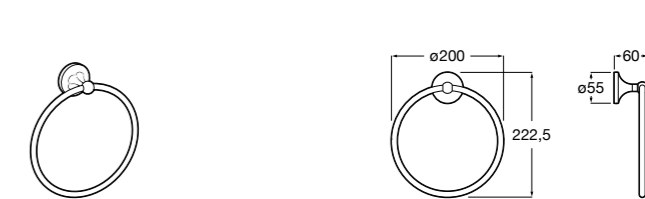

Classica
816813001 Полотенцедержатель в форме кольца.