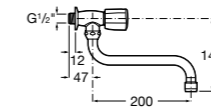

Brava

5A8730C00 Кран вентиляльный для кухни с поворотным изливом и аэратором.