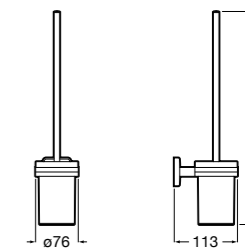

Victoria

816667001 Настенный держатель для щетки. Крепление на болты или клей.