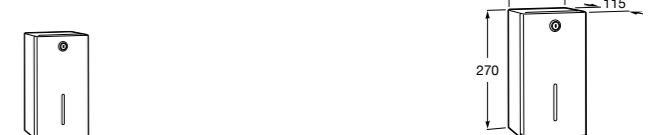

Public

817408001 Диспенсер для туалетной бумаги на 2 рулона. Глянцевая отделка. ☹

817408002 Диспенсер для туалетной бумаги на 2 рулона. Отделка сталь-сатин.

817409001 Диспенсер для туалетной бумаги на 3 рулона. Глянцевая отделка. ☹

817409002 Диспенсер для туалетной бумаги на 3 рулона. Отделка сталь-сатин.