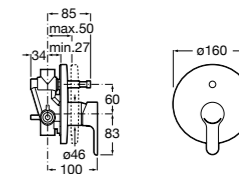

L20

1. **5A0A09C00** Встраиваемый смеситель для ванны-душа с переключателем потока.