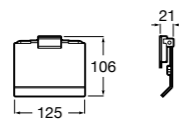

**Classica**

816811001 Держатель для туалетной бумаги с крышкой.

Размеры в мм

**Record**

817665001 Держатель для туалетной бумаги с крышкой.

**Hotel's**

816383001 Держатель для туалетной бумаги без крышки.

Аксессуары / держатели для туалетной бумаги без крышки и резервные