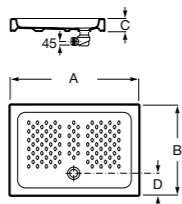

Italia

Угловой керамический душевой поддон.

	A	B	C	D	Rad
3740HL000	900	900	80	625	550
3740HM000	800	800	80	525	550

Сливы для керамических душевых поддонов

Сливы ультраплоские

27L026000	высота: 60 мм ©
27L018000	высота: 80 мм

Сливы

506404400	Слив Ø 90 для душевых поддонов.
P0005900R	Слив Ø 65 для душевых поддонов.
506404500	Слив Ø 52 для душевых поддонов.

Italia

Квадратный керамический душевой поддон.

	A	B
3740NH000	900	900
3740NJ000	800	800
3740NK000	700	700