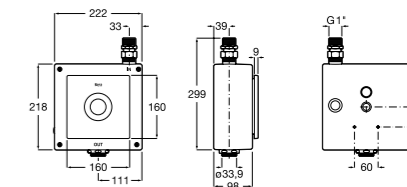

Краны для унитазов / встраиваемые краны / электронные

Sentronic-R

5A9102C00 Электронный смывной кран для унитаза. Слив с регулировкой 6 л или 3 л.