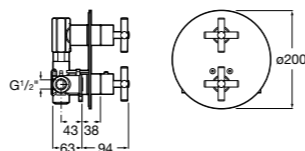

5A0743C00 Встраиваемый термостат для душа.