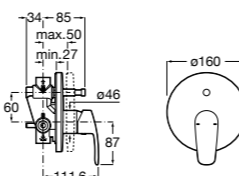

Monodin-N

1. **5A0698C00** Встраиваемый смеситель для ванны-душа с переключателем потока.