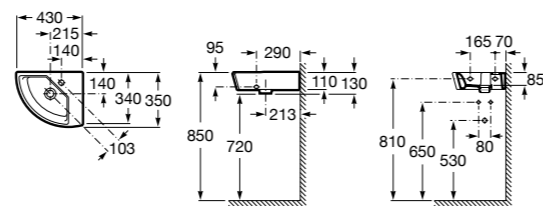

Hall

327623000 Настенная керамическая раковина. Смеситель не входит в комплект.

Размеры в мм

Meridian

32724C000 Настенная керамическая раковина. Смеситель не входит в комплект.

Раковины накладные

Hall

32762G000 Настенная или накладная керамическая раковина. Смеситель не входит в комплект.