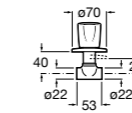

Brava

5A1930C00

Встраиваемый вентиль для сварки 22 мм. Синий указатель (холодная).

5A0930C00

Встраиваемый вентиль для сварки 22 мм. Красный указатель (горячая).