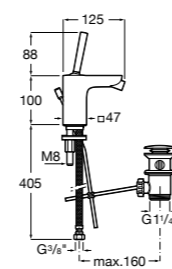

L90

5A6001C00 Смеситель для биде с регулятором направления потока, донным клапаном и гибкой подводкой.