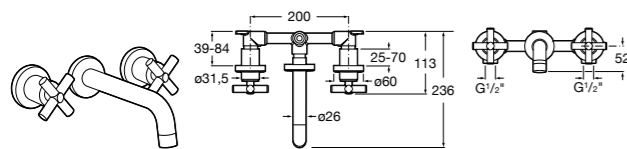

Loft

5A4743C00 Встраиваемый в стену смеситель для раковины с изливом 190 мм.