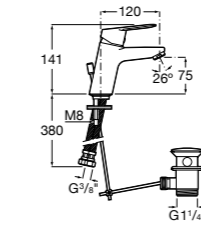

Alfa

1. **5A3P25C00** Смеситель для раковины с донным клапаном и гибкой подводкой. Cold start.