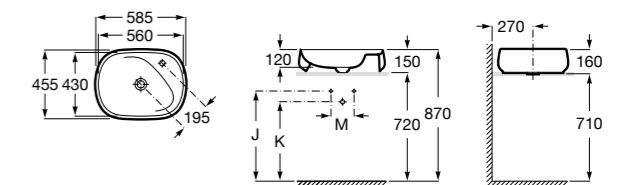

Beyond

3270B8..0 Накладная раковина из материала FINECERAMIC®. Универсальный выпуск с керамической крышкой Ø 72 мм. Смеситель не входит в комплект.