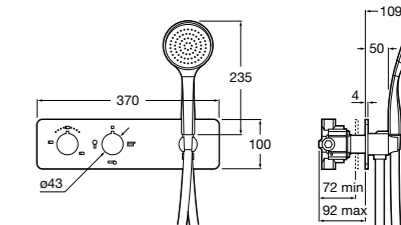

**Puzzle-T****5A2778C00** Встраиваемый термостат для душа. 3-поточный переключатель.**Insignia****5A213AC00** Встраиваемый термостат для душа. 3-поточный переключатель.**L90****5A2101C00** Встраиваемый термостат для душа. 3-поточный переключатель.**Naia****5A2196C00** Встраиваемый термостат для душа. 3-поточный переключатель.**Atlas****5A2190C00** Встраиваемый термостат для душа. 3-поточный переключатель.**Смесители для душа / термостатические / встраиваемые / 4-поточный переключатель****Puzzle-T****5A2878C00** Встраиваемый термостат для душа. 4-поточный переключатель.**Смесители для душа / термостатические / встраиваемые / 5-поточный переключатель****Puzzle-T****5A2978C00** Встраиваемый термостат для душа. 5-поточный переключатель.**Центральные термостаты****Gran Caudal Square****5A9B4AC00** Встраиваемый центральный термостат для душа высокой пропускной способности. Для установки с RosaBox Арт. 525869403**Gran Caudal Round****5A9A4AC00** Встраиваемый центральный термостат для душа высокой пропускной способности. Для установки с RosaBox Арт. 525869403**Переключатели и вентили****Aqualine Square 2 положения****5A164AC00** SQUARE - Встраиваемый переключатель (2 положения) для ванны или душа. Установка с Арт. 525166803.**525166803** Скрытый монтажный блок для дивертора на 2 выхода 1/2\"/>
**Aqualine Soft 2 положения****5A1A4AC00** SOFT - Встраиваемый переключатель (2 положения) для ванны или душа. Установка с Арт. 525166803.**525166803** Скрытый монтажный блок для дивертора на 2 выхода 1/2\"/>