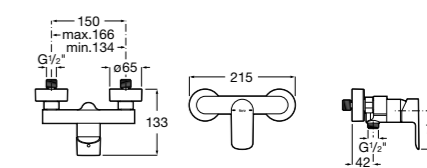

Cala ®

5A216EC00 Монтируемый на стену смеситель для душа.

L20

5A2009C0M* Монтируемый на стену смеситель для душа с гибким душевым шлангом 1,50 м, душевой лейкой Stella 80/1 и поворотным настенным держателем.

5A2109C0M Монтируемый на стену смеситель для душа.