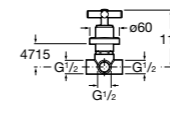

Встраиваемые переключатели

Loft

5A9043C00

1/2" встраиваемый переключатель (2 положения) для ванны или душа.

5A9143C00

1/2" встраиваемый переключатель (3 положения) для ванны или душа.