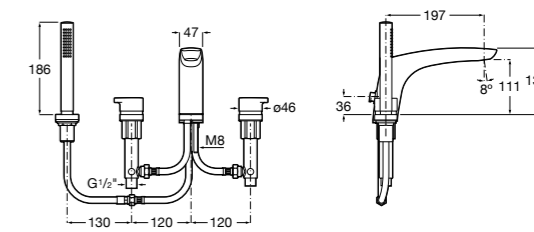

Смесители для ванны и душа / монтаж на бортик

Insignia

1. **5A093AC00** Монтируемый на край ванны двухвентильный смеситель для ванны-душа с изливом 197 мм, с душевой лейкой и гибким шлангом.