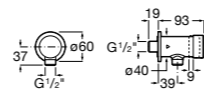

Fluent

5A9D24C00 Наружный смывной кран для писсуара. Есо.