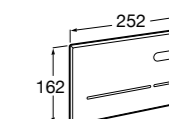

8901980.. PL4 DUAL - Двойной смыв.

8901990.. PL5 DUAL - Двойной смыв.

8901850.. PL6 DUAL - Двойной смыв.

8901882.. PL7 DUAL - Двойной смыв.

8901883.. PL7 DUAL - Двойной смыв. Глянцевая отделка.

8901890.. PL10 DUAL - Двойной смыв.
8901892.. PL10 DUAL - Двойной смыв. Матовая отделка.
8901893.. PL10 DUAL - Двойной смыв. Глянцевая отделка.
890189304 PL10 Антивандальный - Двойной смыв. Отделка из нержавеющей стали.

Панели смыва для систем Duplo One / двойной смыв, электронные

890189510 Электронная панель с двойным смывом.

890189500 Электронная панель с двойным смывом.

890097500 PL3-E - Двойной смыв, электронная, из нержавеющей стали. Автоматический или ручной смыв.

890104008 EP1 - Двойной смыв, электронная, отделка стекло. Автоматический или ручной смыв. Настраиваемая цветная подсветка. Совместима со всеми системами инсталляций Роса. Бесконтактный смыв с помощью датчика присутствия. Подходит для установки в частных и общественных местах.

890104009 EP2 - двойной смыв, электронная, отделка стекло. Автоматический или ручной смыв. Настраиваемая цветная подсветка. Бесконтактный смыв с помощью датчика присутствия.

Панели смыва для систем Duplo One / Совместимость с системами инсталляций Duplo

890064010 Тип А; для панелей смыва PL3 / PL5.