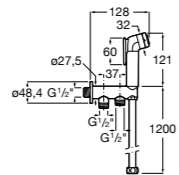

Be Fresh One

5B9D30C00

Комплект гигиенического душа. Включает: душевую лейку, настенный держатель с предохранительным клапаном и металлический гибкий шланг.

Be Fresh Go

5B9230C00

Комплект гигиенического душа. Включает: душевую лейку, настенный держатель с предохранительным клапаном и металлический гибкий шланг.

Be Fresh One

5B9M30C00

Комплект гигиенического душа (1 режим). Включает: душевую лейку, настенный держатель с предохранительным клапаном, угловой запорный кран и металлический гибкий шланг.

Be Fresh One

5B9N30C00

Комплект гигиенического душа (2 выхода). Включает: душевую лейку, настенный держатель с предохранительным клапаном и металлический гибкий шланг.

Be Fresh Go

5B9130C00

Комплект гигиенического душа. Включает: душевую лейку, настенный пластиковый держатель и металлический гибкий шланг.

5B9130B00

Комплект гигиенического душа. Включает: душевую лейку, настенный пластиковый держатель и пластиковый гибкий шланг. Белый.

5B9130..0

Комплект гигиенического душа. Включает: душевую лейку, настенный пластиковый держатель и металлический гибкий шланг. Покрытие Everlux.

Вентили

Brava

5A8030C00

Угловой вентиль для стиральной и посудомоечной машин.

Carmen

5A154BC00

Встраиваемый вентиль.

Loft

5A1543C00

Встраиваемый вентиль. 1/2". F-указатель (холодная).

5A1843C00

Встраиваемый вентиль. 1/2". C-указатель (горячая).

Loft

5A1643C00

Встраиваемый вентиль. 3/4". F-указатель (холодная).

5A1943C00

Встраиваемый вентиль. 3/4". C-указатель (горячая).

Brava

5A1530C00

Встраиваемый вентиль. 1/2". Синий указатель (холодная).

5A0530C00

Встраиваемый вентиль. 1/2". Красный указатель (горячая).

Brava

5A1630C00

Встраиваемый вентиль. 3/4". Синий указатель (холодная).

5A0630C00