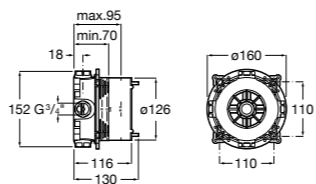

RocaBox Universal

1. **525869403** RocaBox - Универсальный монтажный блок для встраиваемых смесителей. Установка монтируется на стену термостатом или смесителем для ванны или душа. Смеситель не входит в комплект.
2. **525564303** Набор для удлинения на 20 мм. Подходит для удлинения встраиваемого механизма с максимальной глубиной 95 мм, с последующим удлинением до 115 мм.
3. **525564600** ROUND - Набор круглой формы для внешнего удлинения встраиваемого механизма на 20 мм. Подходит для встраиваемого механизма с максимальной глубиной 50 мм, с последующим удлинением до 70 мм.
4. **525564700** SQUARE - Набор для внешнего удлинения встраиваемого механизма на 20 мм. Подходит для встраиваемого механизма с максимальной глубиной 50 мм, с последующим удлинением до 70 мм.