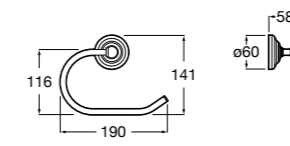

Carmen

817004001 Держатель для туалетной бумаги без крышки.