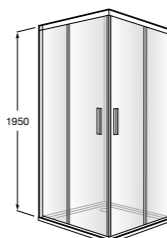

Душевые ограждения / 2 стены / угловые / раздвижные двери

Naray Standard 2L2

L2 - Боковой душ с 1 раздвижным элементом + 1 фиксируемый элемент для установки с еще одним элементом L2, создавая прямой угол (2L2). Прозрачное стекло, профиль цвета – блестящее серебро. Предел до стены в открытом виде 50 мм. Включает обработку Maxiclean.

Для создания угла Naray 2L2 необходимо заказать 2 элемента Naray L2. Элементы возможно комбинировать между собой или другими совместимыми с Naray L2.

	Ширина (A и B)
AM14607012M	700
AM14607512M	750
AM14608012M	800
AM14608512M	850
AM14609012M	900
AM14610012M	1000
AM14611012M	1100
AM14612012M	1200