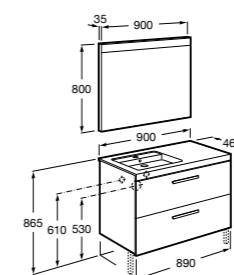

Prisma раковина слева

1. **855953XXX** UNIK - Комплект мебели и раковины. Компактный сифон. Ножки и смеситель не входят в комплект.
   855937XXX PACK - Комплект мебели, раковины и зеркала Prisma Basic со встроенной LED-подсветкой. Компактный сифон. Ножки и смеситель не входят в комплект.
   816764339 Комплект из 2-х ножек.

Размеры в мм