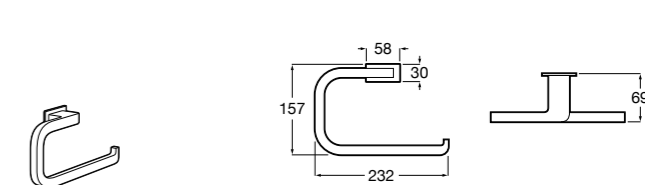

Record ®
817662001 Полотенцедержатель.