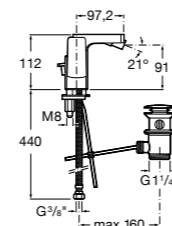

Смесители для раковин / встраиваемые / двухвентильные

Insignia

5A453AC00 Встраиваемый смеситель для раковины.

Loft

5A4743C00 Встраиваемый в стену смеситель для раковины с изливом 190 мм.

Carmen

5A474BC00 Встраиваемый в стену смеситель для раковины.

Смесители для биде / монтаж на бортик / однорычажные

Insignia

5A603AC00 Смеситель для биде с регулятором направления потока, донным клапаном и гибкой подводкой.

5A6A3A..0 Смеситель для биде с регулятором направления потока и гибкой подводкой. Не включает донный клапан. Покрытие Everlux.

Pais

5A606DC00 Смеситель для биде с ручкой-джойстиком, регулятором направления потока, донным клапаном и гибкой подводкой.

L90

5A6001C00 Смеситель для биде с регулятором направления потока, донным клапаном и гибкой подводкой.

L90

5A6301C00 Смеситель для биде с рычагом сбоя, регулятором направления потока, донным клапаном и гибкой подводкой. Cold start.

L90C

5A6A01C00 Смеситель для биде с регулятором направления потока, донным клапаном и гибкой подводкой. Cold start.

Carmen

5A604BC00 Смеситель для биде с регулятором направления потока, гладким корпусом, донным клапаном click-clack и гибкой подводкой.

Naia

5A6096C00 Смеситель для биде с регулятором направления потока, донным клапаном и гибкой подводкой.

5A6A96..0 Смеситель для биде с регулятором направления потока и гибкой подводкой. Не включает донный клапан. Покрытие Everlux.

Atlas

5A6090C00 Смеситель для биде с регулятором направления потока, донным клапаном и гибкой подводкой.

Naia

5A6096C00 Смеситель для биде с регулятором направления потока, донным клапаном и гибкой подводкой.

5A6A96..0 Смеситель для биде с регулятором направления потока и гибкой подводкой. Не включает донный клапан. Покрытие Everlux.

Malva