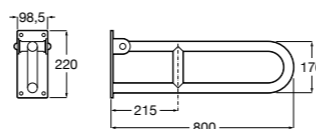

Доступность / аксессуары / угловой поручень с мыльницей**Access Comfort**

- 816936001** Угловой поручень для ванны с мыльницей, нержавеющая сталь.

Доступность / аксессуары / поручни откидные**Access Comfort / Pro**