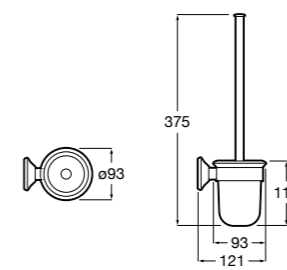

Hotel's Classic

815480001 Настенный держатель для щетки.