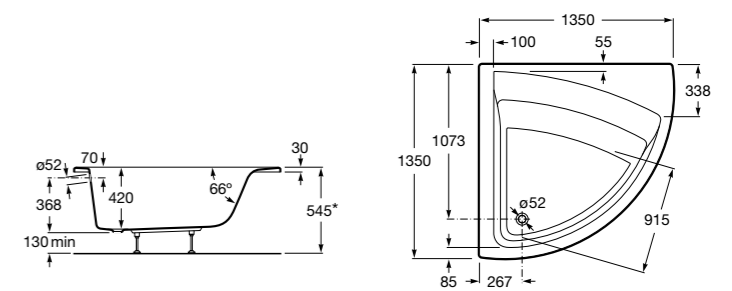

Easy Угловая

248188001 Симметричная угловая акриловая ванна с гидромассажем Tonis.

248189000 Симметричная угловая акриловая ванна.

259861000 Панель для акриловой ванны.

Размеры в мм

**Genova-N**

Прямоугольная акриловая ванна с гидромассажем Basic.