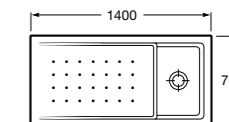

Керамические душевые поддоны

Malta Walk-In

Керамический душевой поддон с противоскользящим покрытием и с платформой венге.

373524000

Malta

Керамический душевой поддон.

	A	B	C	D
373516000	1200	800	65	180
373517000	1000	800	65	180
373505000	1200	750	65	175
373506000	1000	750	65	170
37450C000 ©	1200	700	65	175
37450D000 ©	1000	700	65	170
37450E000 ©	900	700	65	170
373513000	1200	700	80	175
373512000	1000	700	80	170
373519000	900	700	80	170