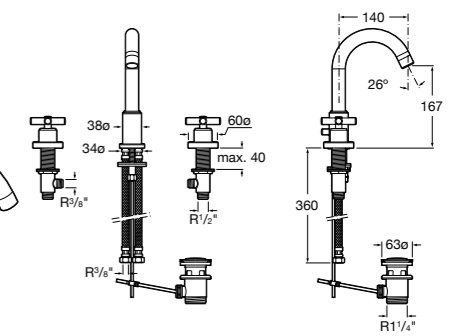

Loft

1. **5A443C00** Монтируемый на раковину смеситель с центральным поворотным изливом, донным клапаном и гибкой подводкой.