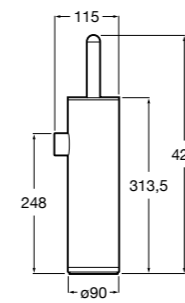

Hotel's

816726001 Настенный держатель для щетки.