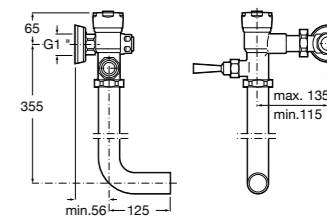

Aqualine Confort

5A9177C00 Нажимной смывной кран для писсуара

Смывные краны для унитазов / настенные краны

Gem

526900610 Смывной кран для унитаза. Изогнутая сливная труба 1".

Aqualine Plus

5A9577C00 Смывной кран 3/4" для унитаза. Механизм двойного слива 6/3 литра.