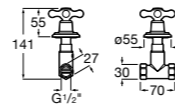

Carmen

5A154BC00

Встраиваемый вентиль.