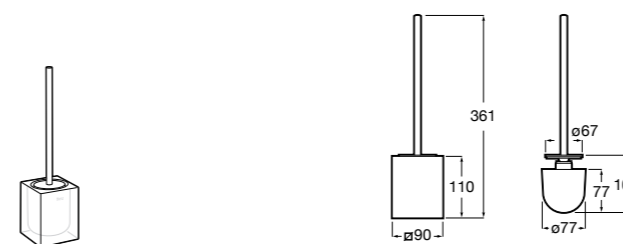

816668001 Напольный держатель для щеток.

Размеры в мм

**Onda**

3870ZF000 Напольный держатель для щеток.

**Hotel's**

816390001 Диспенсер на столешницу.

**Ice**816863012 Напольный держатель для щеток. Черный цвет.
816863009 Напольный держатель для щеток. Белый цвет.
816863013 Напольный держатель для щеток. Синий цвет.**Rubik**816841001 Диспенсер на столешницу. Хром.
816841024 Диспенсер на столешницу. Черный цвет. ®**Аксессуары / диспенсеры на столешницу****Tempo**817026001 Диспенсер на столешницу. Хром.
817026022 Диспенсер на столешницу. Покрытие Everlux титановый черный.**Twin**