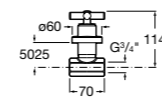

Loft

5A1643C00

Встраиваемый вентиль. 3/4". F-указатель (холодная).

5A1943C00

Встраиваемый вентиль. 3/4". C-указатель (горячая).