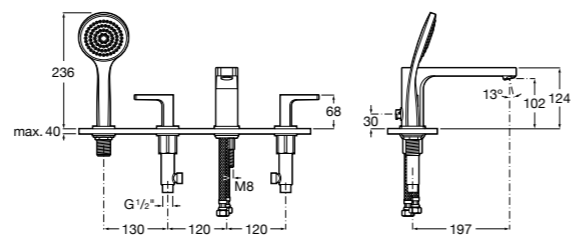

L90

5A9901C00 Монтируемый на край ванны двухвентильный смеситель для ванны-душа с изливом 130 мм, с душевой лейкой и гибким шлангом.

L90

5A0901C00 Монтируемый на край ванны однорычажный смеситель для ванны-душа, гибкая душевая лейка L90 1,75 м. Излив 197 мм.