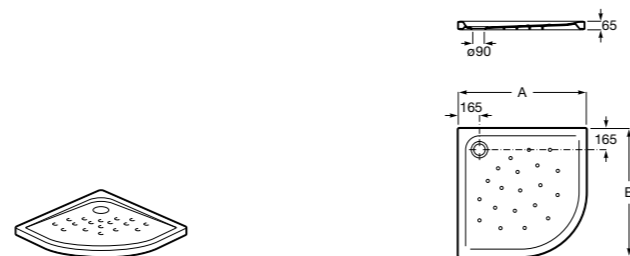

Керамические душевые поддоны

Malta Walk-In

Керамический душевой поддон с противоскользящим покрытием и с платформой венге.

373524000

Malta

Керамический душевой поддон.

	A	B	C	D
373516000	1200	800	65	180
373517000	1000	800	65	180
373505000	1200	750	65	175
373506000	1000	750	65	170
37450C000 ©	1200	700	65	175
37450D000 ©	1000	700	65	170
37450E000 ©	900	700	65	170
373513000	1200	700	80	175
373512000	1000	700	80	170
373519000	900	700	80	170