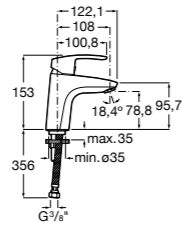

Monodin-N

1. **5A3B98C0M** Смеситель для раковины, гладкий корпус, с гибкой подводкой.
   5A3298C00 Смеситель для раковины, гладкий корпус, с гибкой подводкой. Cold start.