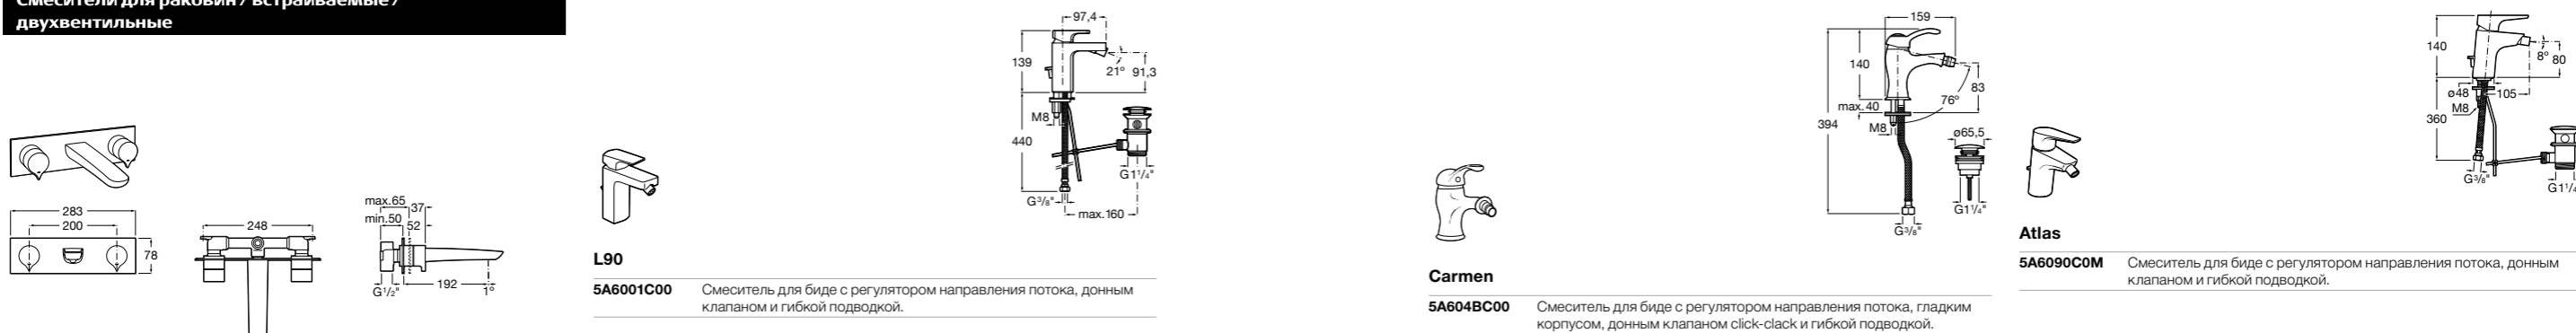

Carmen

5A604BC00 Смеситель для биде с регулятором направления потока, гладким корпусом, донным клапаном click-clack и гибкой подводкой.