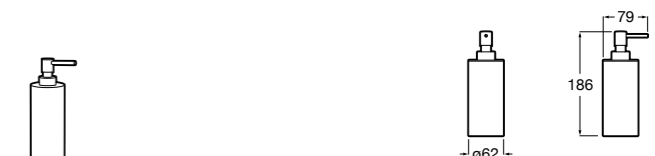

Victoria

816679001 Диспенсер на столешницу.