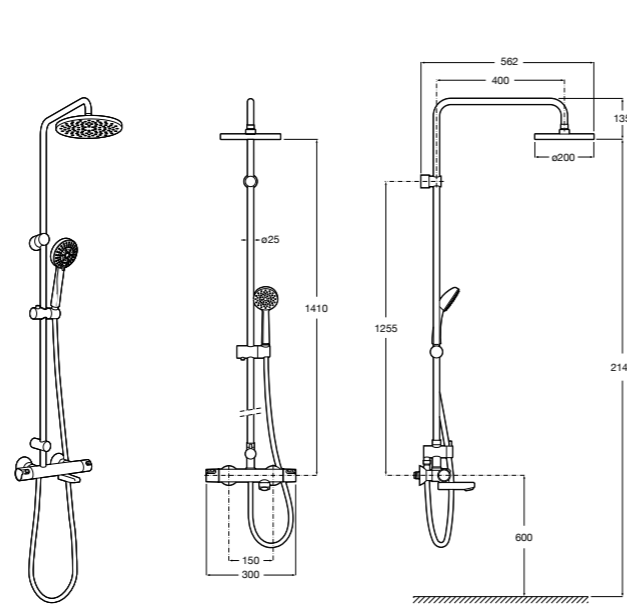

Victoria-T

5A2718C00* Душевая стойка со смесителем и термостатом для ванны и душа. С поворотным изливом. Включает: верхний душ диаметром 200 мм, ручной душ диаметром 100 мм с одним режимом напора воды, гибкий металлический шланг 1,7 м и держатель с возможностью регулировки наклона и высоты.

Размеры в мм
*до окончания складских запасов