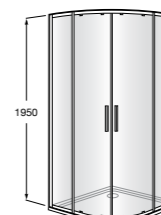

Victoria Standard MR

MR - Угловой душ с 2 раздвижными элементами + 2 фиксируемых элемента. Прозрачное стекло, профиль цвета – блестящий хром. Предел до стены в открытом виде 25 мм.

	Ширина (A)	Открытие (C)
AM18907512	750 (R380)	390
AM18908012	800 (R500)	420
AM19008012	800 (R550)	395
AM18909012	900 (R500)	525
AM19009012	900 (R550)	540
AM18910012	1000 (R500)	540