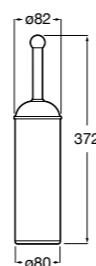

Аксессуары / настенные держатели для щеток

Victoria

816665001 Резервный держатель для туалетной бумаги. Крепление на болты или клей.

Compas

817357001 Держатель для туалетной бумаги без крышки.

Compas

817443001 Держатель для туалетной бумаги без крышки.

Compas

817437001 Держатель для туалетной бумаги без крышки.

Compas

817366001 Держатель для туалетной бумаги без крышки.

Cubica

817417002 Двойной держатель для туалетной бумаги без крышки.

Record ®

817666001 Держатель для туалетной бумаги без крышки.

Tempo

817036001 Настенный держатель для щетки. Хром.
817036022 Настенный держатель для щетки. Покрытие Everlux титановый черный.

Carmen

817008001 Настенный держатель для щетки.

Superinox

817305002 Настенный держатель для щетки.

Nuova

816530001 Настенный держатель для щетки.

Hotel's

816726001 Настенный держатель для щетки.

Hotel's Classic

815480001 Настенный держатель для щетки.

Rubik

816851001 Настенный держатель для щетки. Хром.
816851024 Настенный держатель для щетки. Черный цвет. ®

Twin

816715001 Настенный держатель для щетки. Крепление на болты или клей.

Victoria

816666001 Настенный держатель для щетки. Крепление на болты или клей.

Victoria

816667001 Настенный держатель для щетки. Крепление на болты или клей.

Onda ®

3870ZE000 Настенный держатель для щетки.

Compas

817434001 Настенный держатель для щетки.