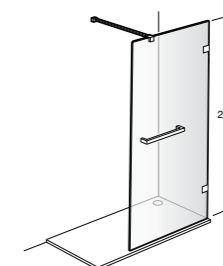

Душевые ограждения / 2 стены / Walk-in

Mistral Standard DF

Фиксированное стеклянное ограждение для душа с держателем для полотенца из нержавеющей стали. Включает обработку Maxiclean.

	Ширина (A)
AM25910012M	1000
AM25912012M	1200
AM25914012M	1400