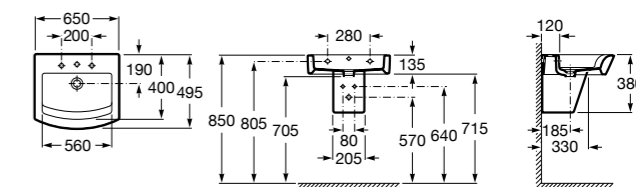

Размеры в мм

**Hall**

327620000 Настенная или накладная керамическая раковина. Смеситель не входит в комплект.

**Element**

327570000 Настенная или накладная керамическая раковина. Смеситель не входит в комплект.