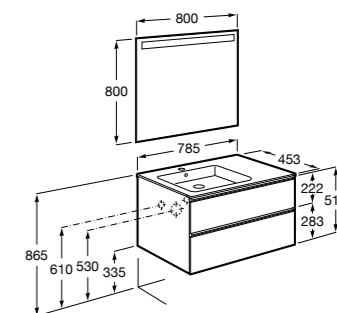

The Gap раковина слева ®

851479XXX UNIK - Комплект мебели с 2 ящиками и раковины.

851512XXX PACK - Комплект мебели с 2 ящиками, раковины и зеркала Eidos.

816826339 Набор из 2 ножек 335 мм для мебели UNIK с 2 ящиками.

816826458 Набор из 2 ножек 335 мм для мебели UNIK с 2 ящиками.