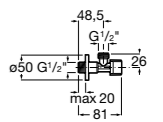

Запорный кран

525166000

Угловой запорный кран 1/2" - 3/8" (шаровый механизм, металлическая ручка).

525166100

Угловой запорный кран 1/2" - 1/2" (шаровый механизм, металлическая ручка).

Запорный кран Square

525167900