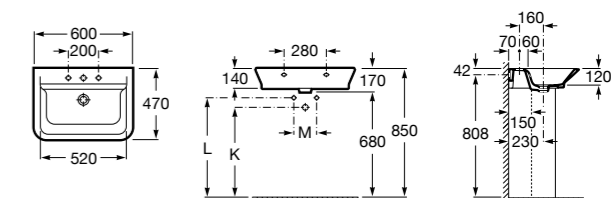

The Gap Original

1. **327474000** Настенная или накладная керамическая раковина. Смеситель не входит в комплект.
   337470000 Пьедестал для керамической раковины.
   337471000 Полупьедестал для керамической раковины.