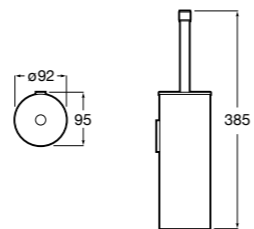

Superinox

817305002 Настенный держатель для щетки.