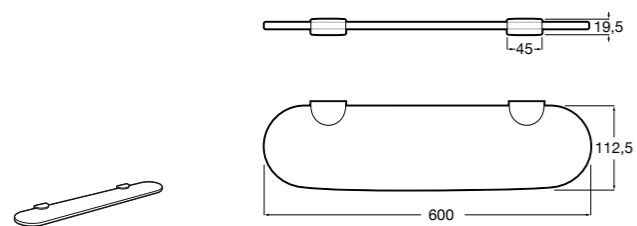

Размеры в мм

Hotel's
816372001 Полочка. Крепления в комплекте.

Twin
816708001 Полочка. Крепления в комплекте.

Victoria
816661001 Полочка. Крепление на болты или клей в комплекте.

Onda ©
Полочка.

	A	B
3870Z0000	500	485
3870Z1000	350	285