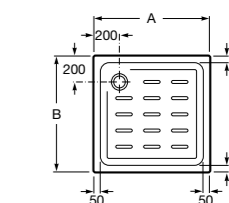

Terran

Ультратонкий душевой поддон, материал STONEX®. Противоскользящая поверхность с текстурой под камень. Включает слив gran saudal. Сифон и решетка в комплекте.

	A	B	C
AP1017D057801..0	2000	1400	33,5
AP10164057801..0	1600	1400	31,6
AP1017D03E801..0	2000	1000	31
AP1017083E801..0	1800	1000	31
AP1016403E801..0	1600	1000	31
AP1015783E801..0	1400	1000	31
AP1014B03E801..0	1200	1000	31
AP10170838401..0	1800	900	31
AP10164038401..0	1600	900	31
AP10157838401..0	1400	900	31
AP1014B038401..0	1200	900	28
AP1013E838401..0	1000	900	26
AP10170832001..0	1800	800	31
AP10164032001..0	1600	800	31
AP10157832001..0	1400	800	31
AP1014B032001..0	1200	800	28
AP1013E832001..0	1000	800	26
AP1017082EE01..0	1800	750	31
AP1016402EE01..0	1600	750	31
AP1015782EE01..0	1400	750	31
AP1014B02EE01..0	1200	750	28
AP1013E82EE01..0	1000	750	26
AP1017082BC01..0	1800	700	31
AP1016402BC01..0	1600	700	31
AP1015782BC01..0	1400	700	31
AP1014B02BC01..0	1200	700	28
P013E82BC01..0	1000	700	26

Terran (с рамкой)

Ультратонкий душевой поддон, материал STONEX®, с рамкой.

	A	B	C
P10270838441..0	1800	900	41
P10264038441..0	1600	900	41
P10257838441..0	1400	900	41
P1024B038441..0	1200	900	38
P1023E838441..0	1000	900	36
P10270832041..0	1800	800	41
P10264032041..0	1600	800	41
P10257832041..0	1400	800	41
P1024B032041..0	1200	800	38
P1023E832041..0	1000	800	36
P1027082EE41..0	1800	750	41
P1026402EE41..0	1600	750	41
P1025782EE41..0	1400	750	41
P1024B02EE41..0	1200	750	38
P1023E82EE41..0	1000	750	36
P1027082BC41..0	1800	700	41
P1026402BC41..0	1600	700	41
P1025782BC41..0	1400	700	41
P1024B02BC41..0	1200	700	38
P1023E82BC41..0	1000	700	36

Terran

Ультратонкий душевой поддон, материал STONEX®. Противоскользящая поверхность с текстурой под камень. Включает слив gran saudal.