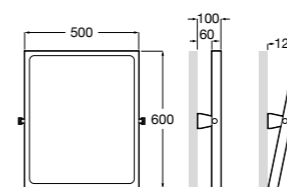

Access Pro

1. **816965009** PRO - Регулируемое зеркало под наклоном.

Access Comfort

1. **816915009** COMFORT - Зеркало регулируемое.