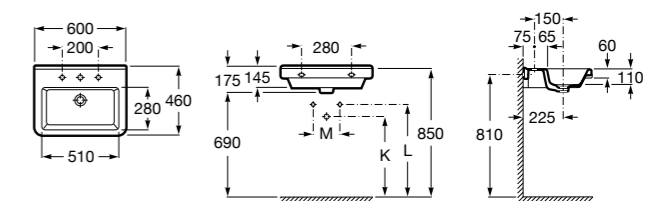

Dama

1. **327784000** Настенная керамическая раковина. Смеситель не входит в комплект.
   337470000 Пьедестал для керамической раковины.
   337471000 Полупьедестал для керамической раковины.