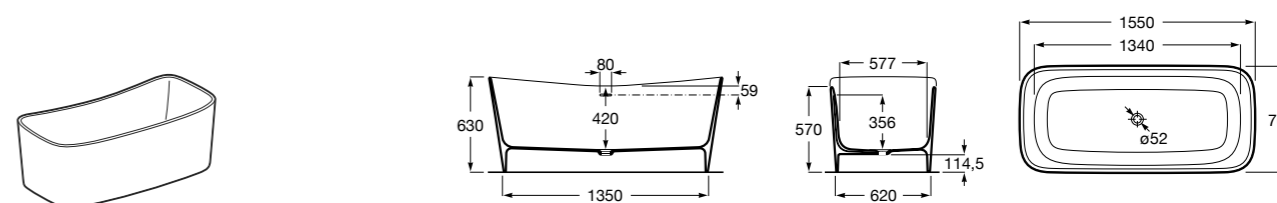

Maui Square ©

248502000 Прямоугольная ванна STONEX®, интегрированный слив-перелив, донный клапан с системой click-clack.