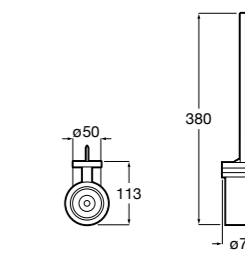

Compas

817434001 Настенный держатель для щетки.