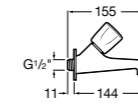

Смесители для кухни / монтируемые на край раковины / двухвентильные

Carmen

5A844BC00 Смеситель для кухни с поворотным изливом, аэратором и гибкой подводкой.

Victoria

5A7G25C00 Монтируемый в стену смеситель для кухни с верхним поворотным изливом и аэратором.

Victoria

5A7725C00 Монтируемый в стену смеситель для кухни с верхним поворотным изливом и аэратором.

Brava

5A8430C00 Смеситель для кухни с высоким поворотным изливом, аэратором и гибкой подводкой.

Смесители для кухни / монтируемые на стену / двухвентильные

Brava

5A7430C00 Монтируемый в стену смеситель для кухни с верхним поворотным изливом и аэратором.

Смесители для кухни / монтируемые на стену / однорычажные

L20

5A7609C00 Монтируемый на стену смеситель для кухни с поворотным изливом и аэратором.

Brava

5A7730C00 Монтируемый на стену смеситель для кухни с верхним поворотным изливом и аэратором.

Brava

5A7630C00 Монтируемый на стену смеситель для кухни с нижним поворотным изливом и аэратором.

Brava

5A7830C00 Настенный кран (синий указатель).

5A7930C00 Настенный кран (красный указатель).

Краны для раковины / настенные

Brava

5A8530C00 Кран вентиляльный для кухни с поворотным изливом и аэратором.

Brava

5A8730C00 Кран вентиляльный для кухни с поворотным изливом и аэратором.