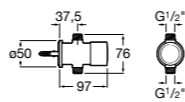

Sprint

5A9124C00 Наружный смывной кран для писсуара.
5A9317C00 Внешняя трубка для писсуара.