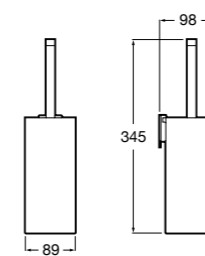

Rubik

816851001 Настенный держатель для щетки. Хром.
816851024 Настенный держатель для щетки. Черный цвет. ®