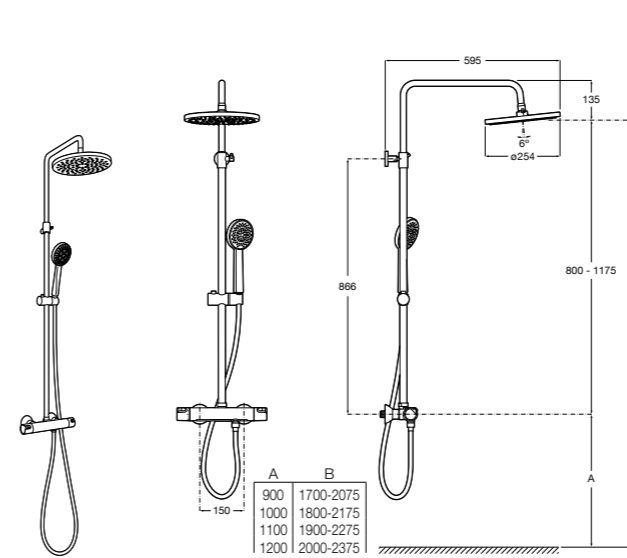

Victoria-T Plus

5A2C18C00* Душевая стойка со смесителем-термостатом, регулируемая высота (800-1200). Включает: верхний душ диаметром 254 мм, ручной душ диаметром 100 мм с одним режимом напора воды, гибкий металлический шланг 1,7 м и держатель с возможностью регулировки наклона и высоты.