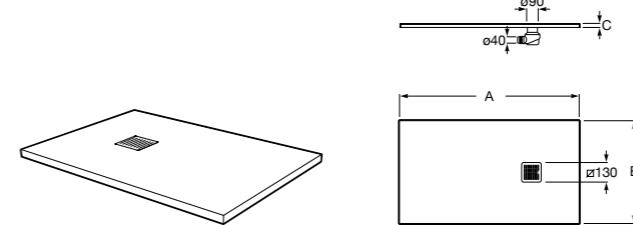

Terran

Ультралюсший душевой поддон, материал STONEX®. Противоскользящая поверхность с текстурой под камень. Включает слив gran caudal.

	A	B	C
До 2000 x 1400 x 33,5 Extra King size	2000	1400	33,5
До 1600 x 1400 x 31,6 Extra King size	1600	1400	31,6
До 2000 x 1000 x 31 King size	2000	1000	31
До 1800 x 1000 x 31	1800	1000	31
До 1600 x 1000 x 31	1600	1000	31
До 1400 x 1000 x 31	1400	1000	31
До 1200 x 1000 x 31	1200	1000	31
До 1800 x 900 x 31	1800	900	31
До 1600 x 900 x 31	1600	900	31
До 1400 x 900 x 31	1400	900	31
До 1200 x 900 x 28	1200	900	28
До 1000 x 900 x 26	1000	900	26
До 1800 x 800 x 31	1800	800	31
До 1600 x 800 x 31	1600	800	31
До 1400 x 800 x 31	1400	800	31
До 1200 x 800 x 28	1200	800	28
До 1000 x 800 x 26	1000	800	26
До 1800 x 750 x 31	1800	750	31
До 1600 x 750 x 31	1600	750	31
До 1400 x 750 x 31	1400	750	31
До 1200 x 750 x 28	1200	750	28
До 1000 x 750 x 26	1000	750	26
До 1800 x 700 x 31	1800	700	31
До 1600 x 700 x 31	1600	700	31
До 1400 x 700 x 31	1400	700	31
До 1200 x 700 x 28	1200	700	28
До 1000 x 700 x 26	1000	700	26

Размеры в мм