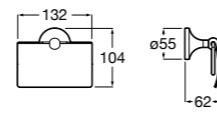

**Classica**

816811001 Держатель для туалетной бумаги с крышкой.

Размеры в мм

**Record**

817665001 Держатель для туалетной бумаги с крышкой.

**Hotel's**

816383001 Держатель для туалетной бумаги без крышки.

Аксессуары / держатели для туалетной бумаги без крышки и резервные