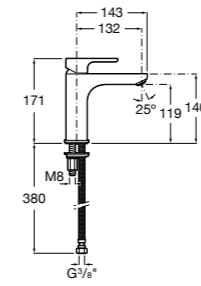

L20

1. **5A3B09C00** Смеситель для раковины, гладкий корпус, Mezzo, с гибкой подводкой. Cold start.
   5A3F09C00 Смеситель для раковины, Mezzo, с донным клапаном и гибкой подводкой.