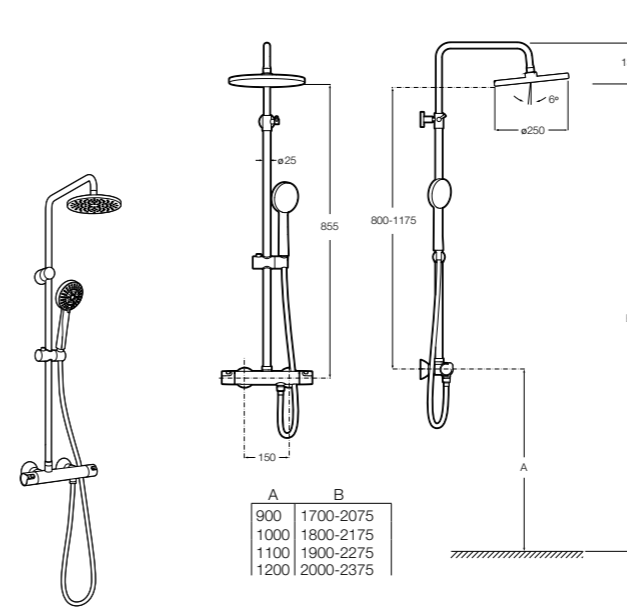

Victoria-T Basic

5A9F18C00 Душевая стойка со смесителем-термостатом. Включает верхний душ диаметром 250 мм, ручной душ диаметром 100 мм с одним режимом напора воды, гибкий металлический шланг 1,7 м и держатель с возможностью регулировки наклона и высоты.