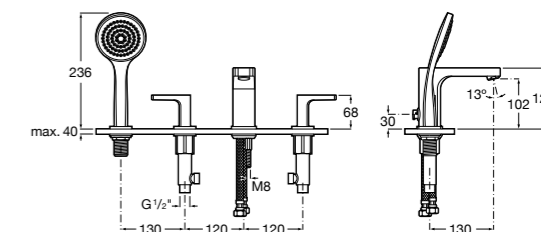

Insignia

5A183AC00 Монтируемый на край ванны двухвентильный смеситель для ванны-душа с изливом 130 мм, с душевой лейкой и гибким шлангом.

L90

5A9801C00 Монтируемый на край ванны двухвентильный смеситель для ванны-душа с изливом 197 мм, с душевой лейкой и гибким шлангом.

L90

5A9901C00 Монтируемый на край ванны двухвентильный смеситель для ванны-душа с изливом 130 мм, с душевой лейкой и гибким шлангом.

L90

5A0901C00 Монтируемый на край ванны однорычажный смеситель для ванны-душа, гибкая душевая лейка L90 1,75 м. Излив 197 мм.

L90

5A1801C00 Монтируемый на край ванны двухвентильный смеситель для ванны-душа с изливом 130 мм, с душевой лейкой и гибким шлангом.

Pals ©

5A986DC00 Монтируемый на край ванны смеситель для ванны-душа с центральным изливом, с переключателем и душевой лейкой.

Loft

5A0943C00 Монтируемый на край ванны смеситель с высоким изливом для ванны и душа с переключателем, душевой лейкой и гибким душевым шлангом 1,75 м.

Carmen

5A094BC00 Встраиваемый смеситель для ванны-душа с переключателем потока.