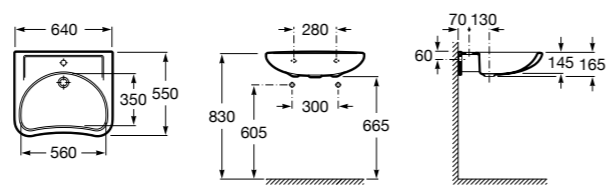

Доступность / раковины и регулируемый каркас для раковин

Access

1. **327230000** Настенная керамическая раковина. Смеситель не входит в комплект.
2. **506403207** Выпуск с внутренним переливом и встроенным сифоном.
3. **892814000** Выпуск со встроенным гибким сифоном.