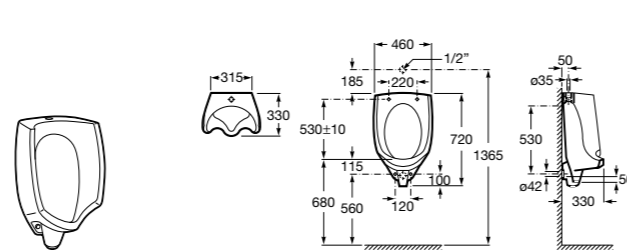

Euret

353330001 Писсуар настенный с манжетой, пробкой для очистки и крепежным комплектом.

526505114 Связующий локоть Mural. Необходим для сборки писсуара Mural.

526505214 Сливной локоть Mural. Необходим для сборки писсуара Mural.