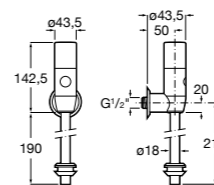

Aqualine Confort

5A9177C00 Нажимной смывной кран для писсуара

Смывные краны для унитазов / настенные краны

Gem

526900610 Смывной кран для унитаза. Изогнутая сливная труба 1".

Aqualine Plus

5A9577C00 Смывной кран 3/4" для унитаза. Механизм двойного слива 6/3 литра.