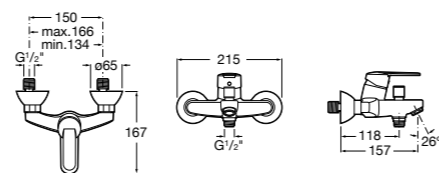

Размеры в мм

**Victoria**

5A0225C0M Монтируемый на стену смеситель для ванны и душа с автоматическим переключателем потока.

**Смесители для ванны и душа / настенные / двухвентильные****Loft**

5A0143C00 Монтируемый на стену смеситель для ванны и душа с автоматическим переключателем с фиксатором, гибким душевым шлангом 1,75 м, душевой лейкой и поворотным держателем.