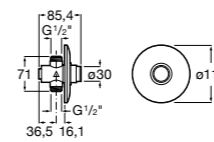

Смывные краны для писсуаров / встраиваемые / порционно-нажимные

Instant

5A9077C00 Встраиваемый смывной кран для писсуара.