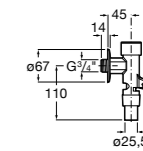

Aqualine Basic

5A9477C00 Смывной кран 3/4" для унитаза.