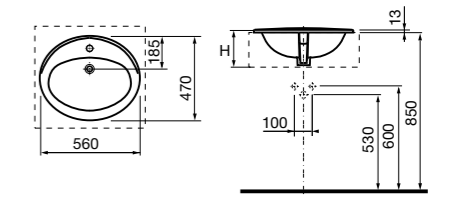

Adora

327203000 Встраиваемая сверху керамическая раковина. Смеситель не входит в комплект.