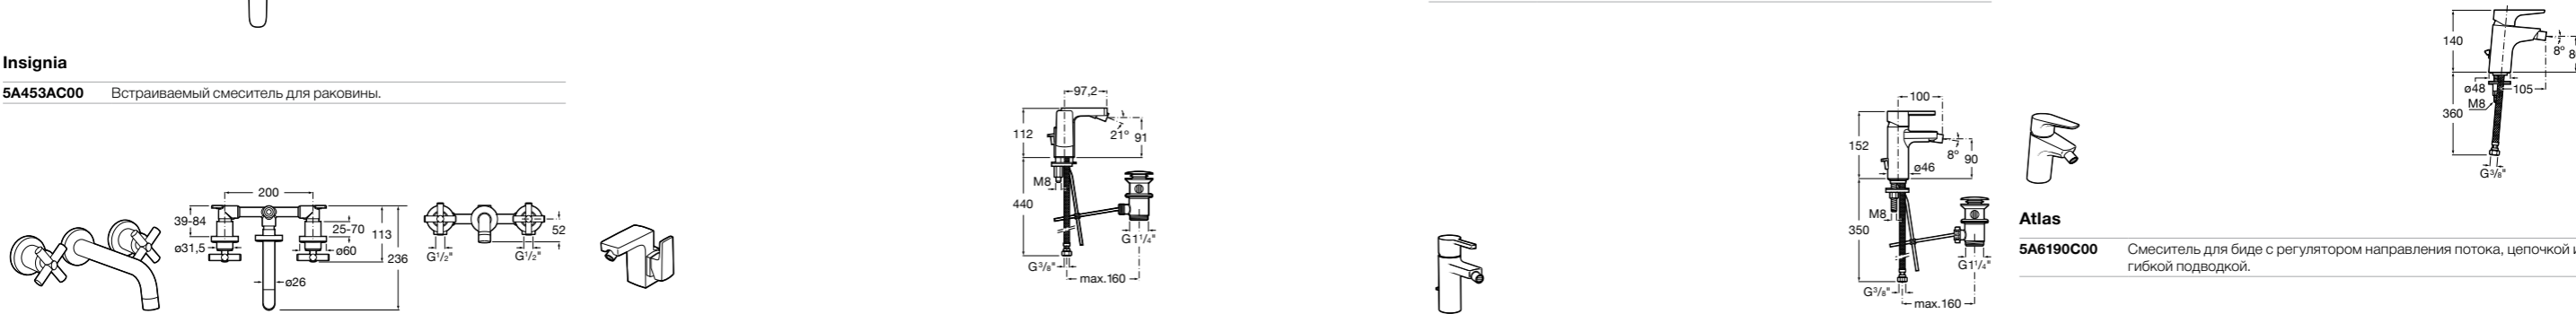

Naia

5A6096C00 Смеситель для биде с регулятором направления потока, донным клапаном и гибкой подводкой.

5A6A96..0 Смеситель для биде с регулятором направления потока и гибкой подводкой. Не включает донный клапан. Покрытие Everlux.