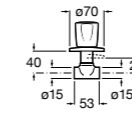

Brava

5A1330C00

Встраиваемый вентиль для сварки 15 мм. Синий указатель (холодная).

5A2330C00

Встраиваемый вентиль для сварки 15 мм. Красный указатель (горячая).