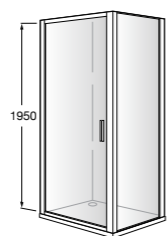

Душевые ограждения / 2 стены / фронтальное расположение / распашные двери

Ura Standard PE + LF

Угловой душ с 1 распашным элементом + 1 фиксированный + 1 боковой фиксированный элемент. Включает обработку Maxiclean.

	Ширина (A)	Открытие (C)
PE (A)		
AM16708012M	800	650
AM16709012M	900	750
AM16710012M	1000	850
LF (B)		
AM16807012M	700	
AM16807512M	750	
AM16808012M	800	
AM16809012M	900	
AM99003602