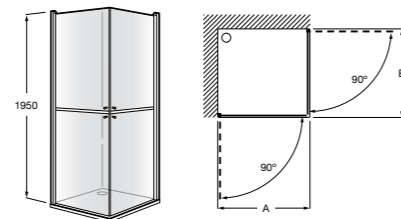

Access 2PL

Угловой душ с 2 распашными элементами, разделенными на 2 части.

2PL (A и B)	От 600 до 800
	От 801 до 1000