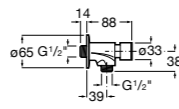

Смывные краны для писсуаров / монтируемые на стену / порционно-нажимные

Instant

5A9277C00 Наружный смывной кран для писсуара.
5A9317C00 Внешняя трубка для писсуара.