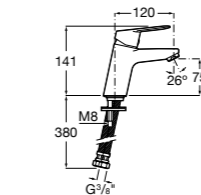

Alfa

1. **5A3L25C00** Смеситель для раковины, гладкий корпус, с гибкой подводкой. Cold start.