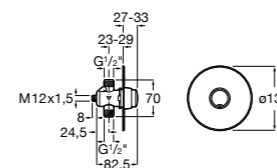

Avant

5A9079C00 Встраиваемый смывной кран для писсуара.