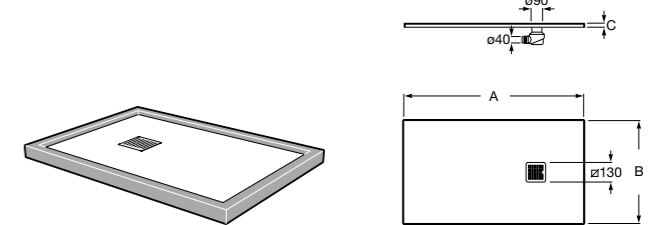

Terran (с рамкой)

Ультралюсший душевой поддон, материал STONEX®, с рамкой.

	A	B	C
До 1800 x 900 x 41	1800	900	41
До 1600 x 900 x 41	1600	900	41
До 1400 x 900 x 41	1400	900	41
До 1200 x 900 x 38	1200	900	38
До 1000 x 900 x 36	1000	900	36
До 1800 x 800 x 41	1800	800	41
До 1600 x 800 x 41	1600	800	41
До 1400 x 800 x 41	1400	800	41
До 1200 x 800 x 38	1200	800	38
До 1000 x 800 x 36	1000	800	36
До 1800 x 750 x 41	1800	750	41
До 1600 x 750 x 41	1600	750	41
До 1400 x 750 x 41	1400	750	41
До 1200 x 750 x 38	1200	750	38
До 1000 x 750 x 36	1000	750	36
До 1800 x 700 x 41	1800	700	41
До 1600 x 700 x 41	1600	700	41
До 1400 x 700 x 41	1400	700	41
До 1200 x 700 x 38	1200	700	38
До 1000 x 700 x 36	1000	700	36

Размеры в мм