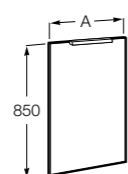

The Gap Original

Прямоугольное зеркало с LED-светильником.

	A
ZRU9000090	450

Iridia

Прямоугольное зеркало с LED-подсветкой по периметру зеркала и системой антизапотевания. Интенсивность подсветки регулируется; система антизапотевания работает от сенсорного выключателя.

	A
812347000	1400
812346000	1200
812342000	1000
812341000	800
812340000	600
812339000	400

Aneto

Прямоугольное зеркало с LED-подсветкой по периметру (кроме верхней стороны), системой антизапотевания и сенсорным выключателем.

	A
812363000	800
812362000	600