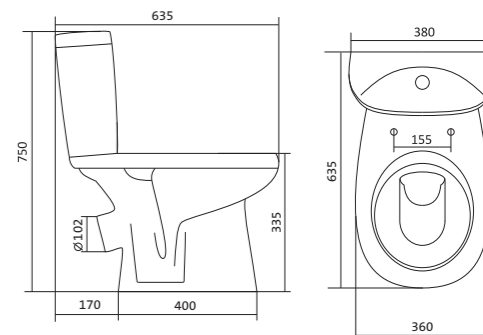

Коллекция АНИМО

Умывальник Анимо

1.WH11.0.490	Умывальник Анимо-40	397x305x160	с отверстием	
1.WH11.0.487	Умывальник Анимо-40	397x305x160	без отверстия	
1.WH11.0.496	Умывальник Анимо-50	500x392x190	с отверстием	1.WH11.0.587 Постамент Анимо
1.WH11.0.493	Умывальник Анимо-50	500x392x190	без отверстия	1.WH11.0.587 Постамент Анимо
1.WH11.0.502	Умывальник Анимо-55	550x440x205	с отверстием	1.WH11.0.587 Постамент Анимо
1.WH11.0.499	Умывальник Анимо-55	550x440x205	без отверстия	1.WH11.0.587 Постамент Анимо
1.WH11.0.508	Умывальник Анимо-60	585x475x202	с отверстием	1.WH11.0.587 Постамент Анимо
1.WH11.0.505	Умывальник Анимо-60	585x475x202	без отверстия	1.WH11.0.587 Постамент Анимо
1.WH11.0.587	Постамент Анимо			

Чертеж умывальника Анимо-40

Чертеж умывальников Анимо-50, Анимо-55, Анимо-60

x	y	z	f
500	392	190	170
550	440	205	200
585	475	202	200

Унитаз-компакт Анимо

	габариты, мм			тип монтажа
	длина	высота	ширина	
Унитаз-компакт Анимо с диагональным выпуском	635	750	380	открытый