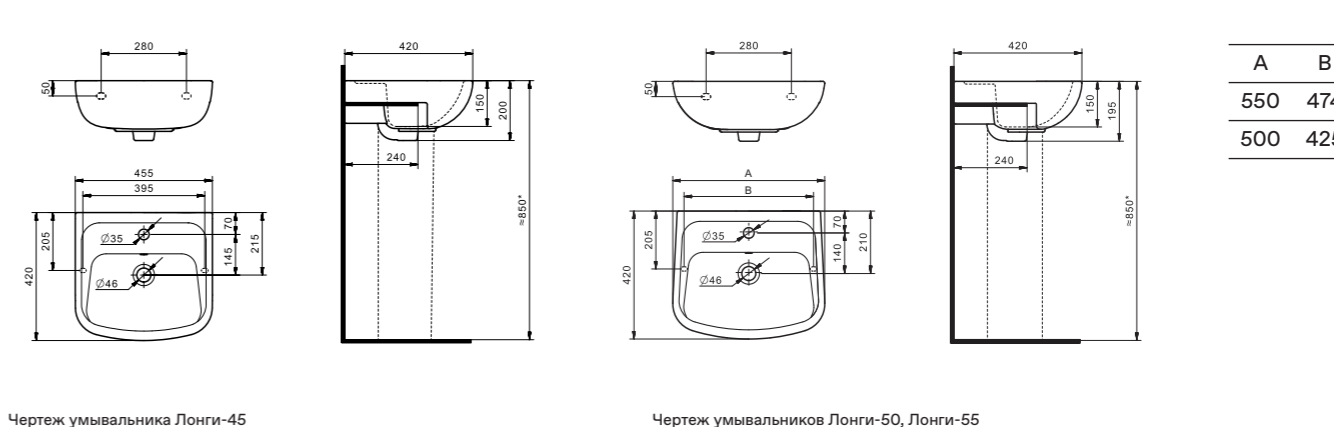

1.WH50.1.753	Умывальник Лонги-45	455x420x200	с отверстием	1.WH11.0.587 Постамент Анимо
1.WH50.1.754	Умывальник Лонги-50	500x420x195	с отверстием	1.WH11.0.587 Постамент Анимо
1.WH50.1.755	Умывальник Лонги-55	550x420x195	с отверстием	1.WH11.0.587 Постамент Анимо
1.WH11.0.587	Постамент Анимо			
1.WH50.1.771	Комплект кронштейнов 250 мм