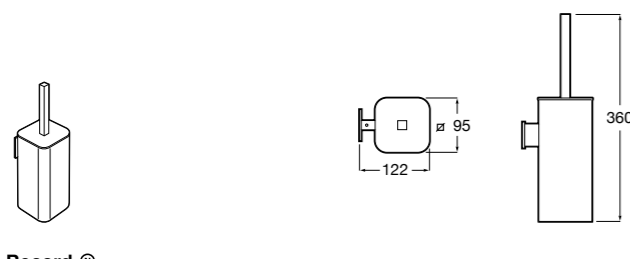

Hotel's

816369001 Напольный держатель для щеток.

Record

817667001 Настенный держатель для щетки.