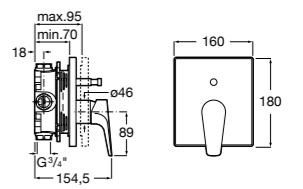

Atlas

5A0B90C00 Встраиваемый смеситель для ванны-душа с переключателем потока. Установка с RocaBox Арт. 525869403.