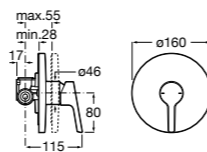

Malva

5A223BC00 Встраиваемый смеситель для ванны или душа.