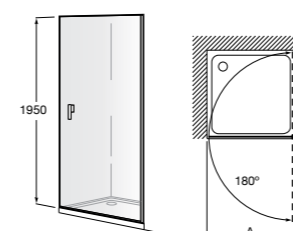

Easy PE

Фронтальное расположение. 1 распашной элемент.

PE (A)	
От 670 до 800	
От 801 до 1000