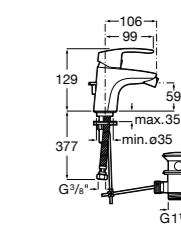

Monodin-N

5A6098C00 Смеситель для биде с регулятором направления потока, донным клапаном и гибкой подводкой.