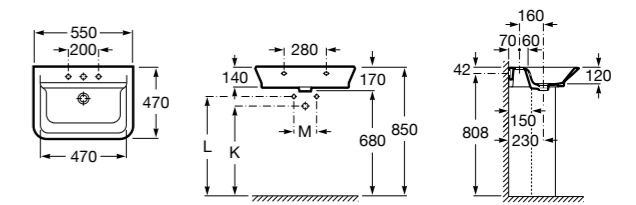

The Gap Original

1. **327475000** Настенная или накладная керамическая раковина. Смеситель не входит в комплект.
   337470000 Пьедестал для керамической раковины.
   337471000 Полупьедестал для керамической раковины.