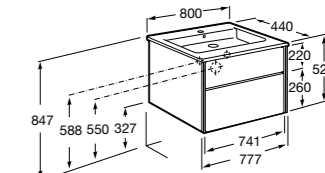

**Ronda**

<b>ZRU9303004</b>	Мебельный модуль бетон/белый матовый.
<b>ZRU9302965</b>	Мебельный модуль белый глянцев/антрацит.
<b>327470000</b>	Раковина The Gap Original 800.

**Victoria Ice Edition 3 ящика**