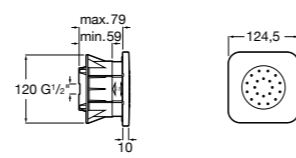

### Форсунка Square

**5B3778C00** SQUARE - Душевая форсунка с изменяемым углом потока. Хром.