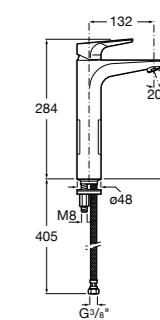

Atlas

5A3790C0M Смеситель для раковины с высоким изливом, гладкий корпус, с гибкой подводкой.

5A3790C00 Смеситель для раковины с высоким изливом, гладкий корпус, с гибкой подводкой. Cold start.