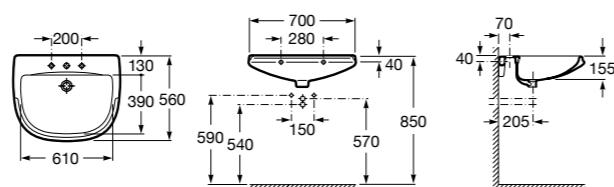

Dama Retro

320321001 Настенная керамическая раковина. Пьедестал и смеситель не входят в комплект.

331325001 Пьедестал для керамической раковины.

Dama

327782000 Настенная керамическая раковина. Смеситель не входит в комплект.

337470000 Пьедестал для керамической раковины.

337471000 Полупьедестал для керамической раковины.

Meridian

327240000 Настенная керамическая раковина. Смеситель не входит в комплект.

335240000 Пьедестал для керамической раковины.

337241000 Полупьедестал для керамической раковины.

Victoria

325391.0 Настенная керамическая раковина. Смеситель не входит в комплект.

337390000 Пьедестал для керамической раковины.

33739200Y Полупьедестал для керамической раковины.

Hall

327621000 Настенная или накладная керамическая раковина. Смеситель не входит в комплект.

337621000 Полупьедестал для керамической раковины.

Размеры в мм

Carmen

3270A1.0 Настенная керамическая раковина под пьедестал с установочным комплектом и одним отверстием под смеситель. Смеситель и пьедестал не входят в комплект.

3270A1.3 Настенная керамическая раковина под пьедестал с установочным комплектом и тремя отверстиями под смеситель. Смеситель и пьедестал не входят в комплект.

3370A0.0 Керамический пьедестал для раковины. Монтажный комплект не входит.

Debba

325993000 Настенная керамическая раковина. Смеситель не входит в комплект.

33799000Y Пьедестал для керамической раковины.

33799100Y Полупьедестал для керамической раковины.

The Gap Original

327473000 Настенная керамическая раковина. Смеситель не входит в комплект.

337470000 Пьедестал для керамической раковины.

337471000 Полупьедестал для керамической раковины.

Dama

327783000 Настенная керамическая раковина. Смеситель не входит в комплект.