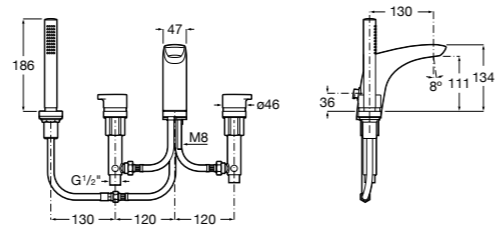

Insignia

5A183AC00 Монтируемый на край ванны двухвентильный смеситель для ванны-душа с изливом 130 мм, с душевой лейкой и гибким шлангом.

L90

5A9801C00 Монтируемый на край ванны двухвентильный смеситель для ванны-душа с изливом 197 мм, с душевой лейкой и гибким шлангом.

L90

5A9901C00 Монтируемый на край ванны двухвентильный смеситель для ванны-душа с изливом 130 мм, с душевой лейкой и гибким шлангом.

L90

5A0901C00 Монтируемый на край ванны однорычажный смеситель для ванны-душа, гибкая душевая лейка L90 1,75 м. Излив 197 мм.

L90

5A1801C00 Монтируемый на край ванны двухвентильный смеситель для ванны-душа с изливом 130 мм, с душевой лейкой и гибким шлангом.

Pals ©

5A986DC00 Монтируемый на край ванны смеситель для ванны-душа с центральным изливом, с переключателем и душевой лейкой.

Loft

5A0943C00 Монтируемый на край ванны смеситель с высоким изливом для ванны и душа с переключателем, душевой лейкой и гибким душевым шлангом 1,75 м.

Carmen

5A094BC00 Встраиваемый смеситель для ванны-душа с переключателем потока.