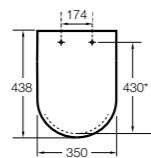

Debbia Round ©

1. **801B2200B** Сиденье и крышка с механизмом «мягкое закрытие» для унитаза. Материал SUPRALIT®.
2. **801B2000B** Сиденье и крышка с креплениями из нержавеющей стали для унитаза. Материал SUPRALIT®.

Inspira Round

1. **801522..B** ROUND - Сиденье и крышка с механизмом «мягкое закрытие» для унитаза. Материал SUPRALIT®.