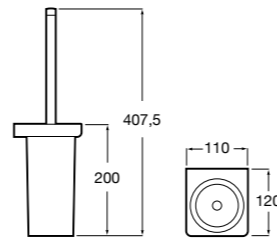

Аксессуары / настенные держатели для щеток

Victoria

816665001 Резервный держатель для туалетной бумаги. Крепление на болты или клей.

Compas

817357001 Держатель для туалетной бумаги без крышки.

Compas

817443001 Держатель для туалетной бумаги без крышки.

Compas

817437001 Держатель для туалетной бумаги без крышки.

Compas

817366001 Держатель для туалетной бумаги без крышки.

Cubica

817417002 Двойной держатель для туалетной бумаги без крышки.

Record ®

817666001 Держатель для туалетной бумаги без крышки.

Tempo

817036001 Настенный держатель для щетки. Хром.
817036022 Настенный держатель для щетки. Покрытие Everlux титановый черный.

Carmen

817008001 Настенный держатель для щетки.

Superinox

817305002 Настенный держатель для щетки.

Nuova

816530001 Настенный держатель для щетки.

Размеры в мм

Hotel's

816726001 Настенный держатель для щетки.

Victoria

816666001 Настенный держатель для щетки. Крепление на болты или клей.

Hotel's Classic

815480001 Настенный держатель для щетки.

Victoria

816667001 Настенный держатель для щетки. Крепление на болты или клей.

Rubik

816851001 Настенный держатель для щетки. Хром.
816851024 Настенный держатель для щетки. Черный цвет. ®

Onda ®

3870ZE000 Настенный держатель для щетки.

Twin

816715001 Настенный держатель для щетки. Крепление на болты или клей.

Compas

817434001 Настенный держатель для щетки.

Размеры в мм