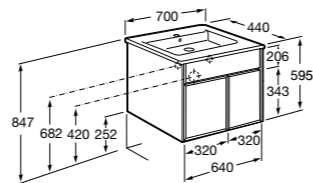

Up

1. **ZRU9303011** Мебельный модуль белый глянцевый.
   327471000 Раковина The Gap Original 700.