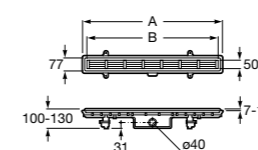

Plate X1

PLATE X1 - Крышка сливного отверстия, совместима с In-Drain Channel.

	A	B
276095000	950 x 50	990
276155000	850 x 50	890
276094000	750 x 50	790
276093000	650 x 50	690