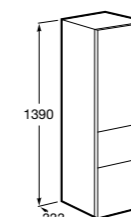

**Крючки для полотенец для мебели**

**816761001** Набор из 2 крючков для полотенец для мебели.

**Etna**

**857303806** Шкаф-колонна белый глянец.  
**857303445** Шкаф-колонна дуб верона.

**Полотенцедержатель для мебели**