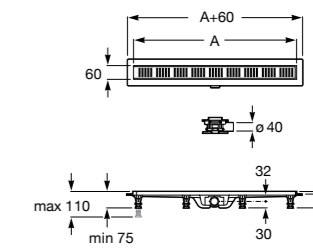

Malta

Керамический душевой поддон.

	A	B	C	D
373516000	1200	800	65	180
373517000	1000	800	65	180
373505000	1200	750	65	175
373506000	1000	750	65	170
37450C000	1200	700	65	175
37450D000	1000	700	65	170
37450E000	900	700	65	170
373513000	1200	700	80	175
373512000	1000	700	80	170
373519000	900	700	80	170

Malta

Угловой керамический душевой поддон.

	A	B	Rad
37450A000	1000	1000	504
37450B000	900	900	504

Italia

Прямоугольный керамический душевой поддон.

	A	B	C	D
3740HP000	1200	800	80	170
3740HS000	1000	800	80	170
3740HG000	1400	700	80	170
3740HR000	1200	700	80	170
3740HT000	1000	700	80	170
3740HU000	900	720	80	170

Italia

Угловой керамический душевой поддон.

	A	B	C	D	Rad
3740HL000	900	900	80	625	550
3740HM000	800	800	80	525	550

Сливы для керамических душевых поддонов

Сливы ультраплоские

27L026000	высота: 60 мм
27L018000	высота: 80 мм

Сливы

506404400	Слив Ø 90 для душевых поддонов.
P0005900R	Слив Ø 65 для душевых поддонов.
506404500	Слив Ø 52 для душевых поддонов.

Italia

Квадратный керамический душевой поддон.

	A	B
3740NH000	900	900
3740NJ000	800	800
3740NK000	700	700

Сливные системы In-Drain

In-Drain Channel

IN-DRAIN CHANNEL - Сливной комплект с прокладкой из геотекстиля.

	A	B
276091000	950 x 50	990
276153000	850 x 50	890
276090000	750 x 50	790
276089000	650 x 50	690

In-Drain X3

IN-DRAIN X3 - Сливной комплект с прокладкой из геотекстиля. Реверсивная керамическая панель (не входит в комплект).

	A	B
276131000	950 x 50	990
276130000	850 x 50	890
276129000	750 x 50	790
276128000	650 x 50	690

Plate X1

PLATE X1 - Крышка сливного отверстия, совместима с In-Drain Channel.

	A	B
276095000	950 x 50	990
276155000	850 x 50	890
276094000	750 x 50	790
276093000	650 x 50	690

Plate X2

PLATE X2 - Крышка с решёткой для сливного отверстия, совместима с In-Drain Channel.