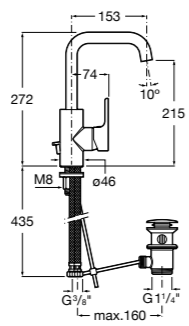

5A4009C00 Смеситель со средней высотой излива, гибкой подводкой. Cold start.

5A353AC00 Встраиваемый смеситель для раковины. Для установки вместе с арт. 525220603.

5A353A..0 Встраиваемый смеситель для раковины. Покрытие Everlux. Для установки вместе с арт. 5252206...

525220603 Универсальный монтажный блок для встраиваемого смесителя для раковины.

5252206.. Универсальный монтажный блок для встраиваемого смесителя для раковины. Покрытие Everlux.