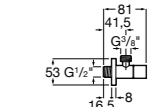

Запорный кран Square

525167900 Керамический угловой запорный кран 1/2" x 3/8".

5251679.. Керамический угловой запорный кран 1/2" x 3/8". Покрытие Everlux.

525170700 Керамический угловой запорный кран 1/2" x 1/2".

5251707.. Керамический угловой запорный кран 1/2" x 1/2". Покрытие Everlux.