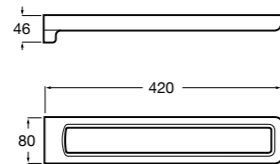

Аксессуары / Настенные полотенцедержатели

Аксессуары / полотенцедержатели в форме кольца

Tempo

817031001 Полотенцедержатель двойной. Хром.
817031022 Полотенцедержатель двойной. Покрытие Everlux титановый черный. ©

Carmen

817002001 Полотенцедержатель в форме кольца.