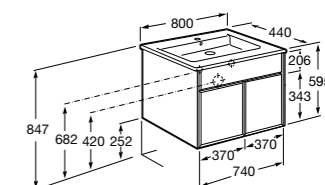

Up

ZRU9303012	Мебельный модуль белый глянцев.
327470000	Раковина The Gap Original 800.