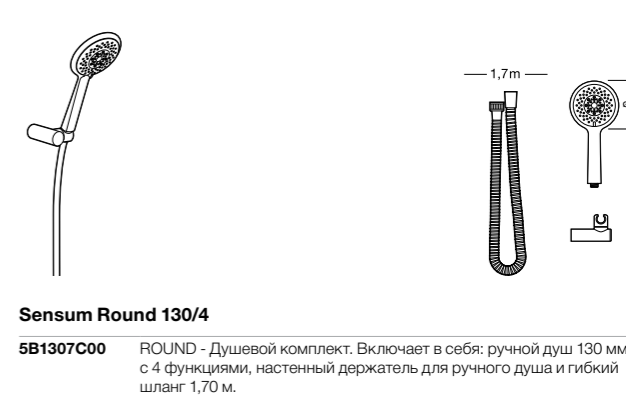

Sensum Round 130/4

5B1307C00 ROUND - Душевой комплект. Включает в себя: ручной душ 130 мм с 4 функциями, настенный держатель для ручного душа и гибкий шланг 1,70 м.