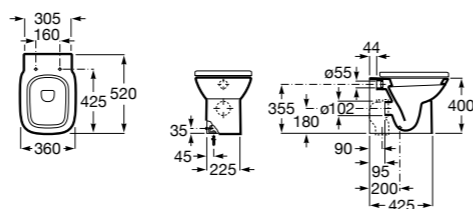

Debba Square

347996000	Чаша унитаза с двойным выпуском. Включает: крепежный комплект.
8019D0004	Сиденье и крышка с креплениями из нержавеющей стали для унитаза.
8019D0004	Сиденье и крышка с креплениями из нержавеющей стали для унитаза.
8019D2005	Сиденье и крышка для унитаза.