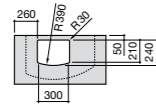

Hall Asimetrico

1. **327620000** Настенная или накладная керамическая раковина. Смеситель не входит в комплект.
   337621000 Полупьедестал для керамической раковины.