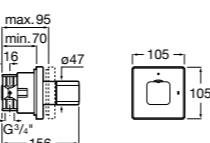

#### Aqualine Square

**5A094AC00** SQUARE - Встраиваемый запорный клапан. Установка с Арт. 525166703.  
**525166703** Скрытый монтажный блок для запорного клапана на 1 выход 3/4".