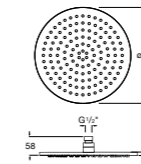

#### Raindream

**5B2450C00** Квадратная душевая насадка. Хромированная нержавеющая сталь. Кронштейн покупается отдельно.

Размеры в мм