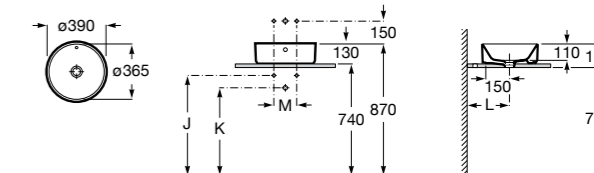

**The Gap Square**

**3270ML000** Накладная керамическая раковина. Смеситель не входит в комплект.

**The Gap Round**

**3270MJ000** Накладная керамическая раковина. Смеситель не входит в комплект.

**Terra**