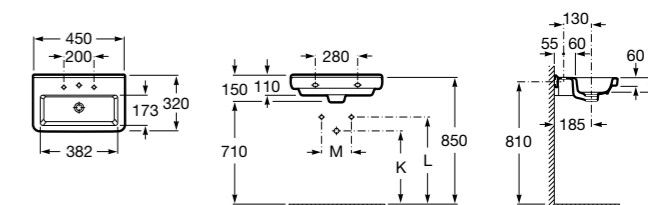

### Dama

**327789000** Настенная керамическая раковина. Смеситель не входит в комплект.

**337782000** Полуьпедестал для керамической раковины компакт.

Размеры в мм