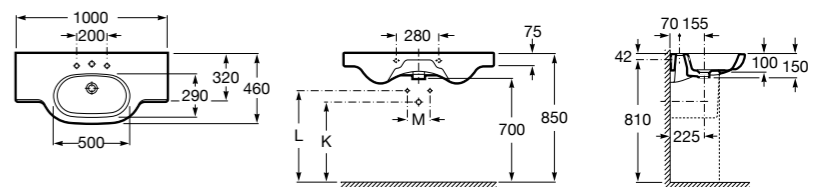

Dama

327780000 Настенная керамическая раковина. Смеситель не входит в комплект.

337470000 Пьедестал для керамической раковины.

337471000 Полупьедестал для керамической раковины.

Meridian

32724B000 Настенная керамическая раковина. Смеситель не входит в комплект.

335240000 Пьедестал для керамической раковины.

337241000 Полупьедестал для керамической раковины.