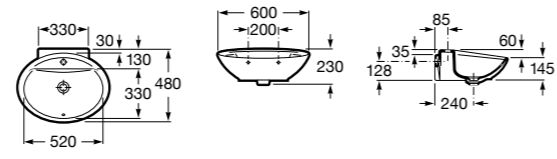

Element

327570000 Настенная или накладная керамическая раковина. Смеситель не входит в комплект.