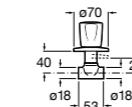

Brava

5A1830C00 Встраиваемый вентиль для сварки 18 мм. Синий указатель (холодная).
5A0830C00 Встраиваемый вентиль для сварки 18 мм. Красный указатель (горячая).