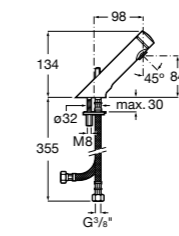

Avant

1. **5A3179C00** Смеситель для раковины, с аэратором и гибкой подводкой. Боковая ручка для регулировки температуры воды.