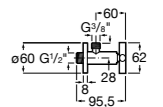

### Запорный кран

- 525168100** Керамический угловой запорный кран 1/2" x 3/8".  
**525170900** Керамический угловой запорный кран 1/2" x 1/2".