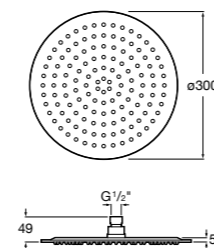

Raindream

5B2750C00 Квадратная душевая насадка. Хромированная нержавеющая сталь. Кронштейн покупается отдельно.