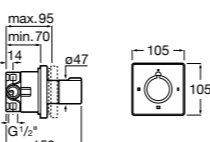

Aqualine Soft 3 положения

5A1B4AC00 SOFT - Встраиваемый переключатель (3 положения) для ванны или душа. Установка с Арт. 525166803.
525166903 Скрытый монтажный блок для дивертора на 3 выхода 1/2".