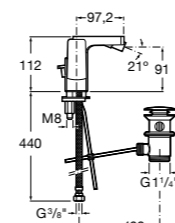

Смесители для раковин / встраиваемые / двухвентильные

Insignia

5A453AC00 Встраиваемый смеситель для раковины.

Loft

5A4743C00 Встраиваемый в стену смеситель для раковины с изливом 190 мм.

Carmen

5A474BC00 Встраиваемый в стену смеситель для раковины.

Смесители для биде / монтаж на бортик / однорычажные

Insignia

5A603AC00 Смеситель для биде с регулятором направления потока, донным клапаном и гибкой подводкой.

5A6A3A..0 Смеситель для биде с регулятором направления потока и гибкой подводкой. Не включает донный клапан. Покрытие Everlux.

Pais

5A606DC00 Смеситель для биде с ручкой-джойстиком, регулятором направления потока, донным клапаном и гибкой подводкой.

L90

5A6001C00 Смеситель для биде с регулятором направления потока, донным клапаном и гибкой подводкой.

L90

5A6301C00 Смеситель для биде с рычагом сбоку, регулятором направления потока, донным клапаном и гибкой подводкой. Cold start.

L90C

5A6A01C00 Смеситель для биде с регулятором направления потока, донным клапаном и гибкой подводкой. Cold start.

Carmen

5A604BC00 Смеситель для биде с регулятором направления потока, гладким корпусом, донным клапаном click-clack и гибкой подводкой.

Naia

5A6096C00 Смеситель для биде с регулятором направления потока, донным клапаном и гибкой подводкой.

5A6A96..0 Смеситель для биде с регулятором направления потока и гибкой подводкой. Не включает донный клапан. Покрытие Everlux.

Lanta

5A6011C00 Смеситель для биде с регулятором направления потока, донным клапаном и гибкой подводкой.

Lanta

5A6111C00 Смеситель для биде с регулятором направления потока, цепочкой и гибкой подводкой.

Atlas

5A6090C00 Смеситель для биде с регулятором направления потока, донным клапаном и гибкой подводкой.

Atlas