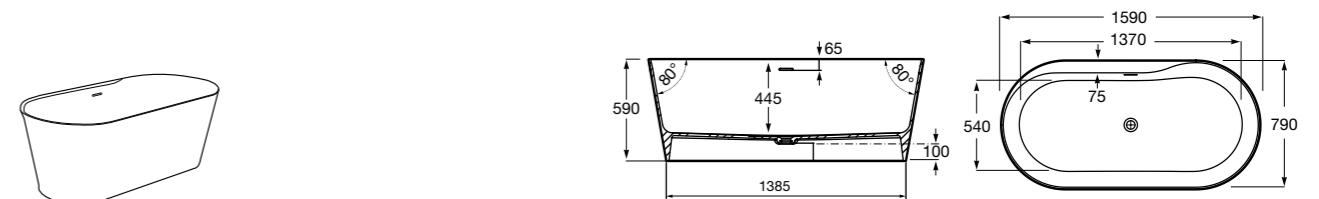

Raina

248466000 Свободностоящая ванна STONEX®, объем 318 л. Интегрированный слив-перелив, донный клапан с системой click-clack.