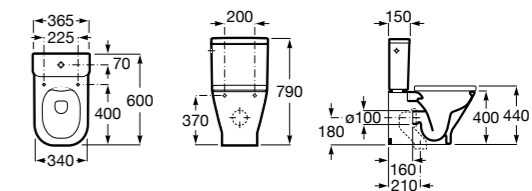

**801730004** Сиденье и крышка для укороченного унитаза.

**801732001** Сиденье и крышка для унитаза.