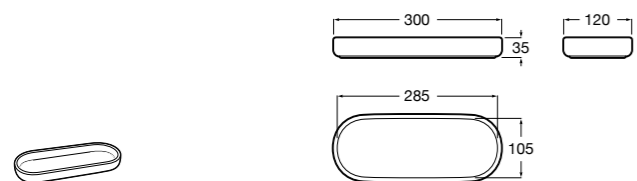

Onda ©
3870Z6000 Полочка.