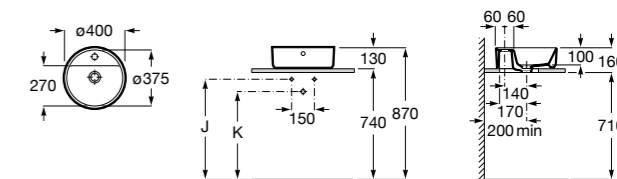

The Gap Round

3270MK000 Накладная или встраиваемая керамическая раковина с отверстием под смеситель. Смеситель не входит в комплект.