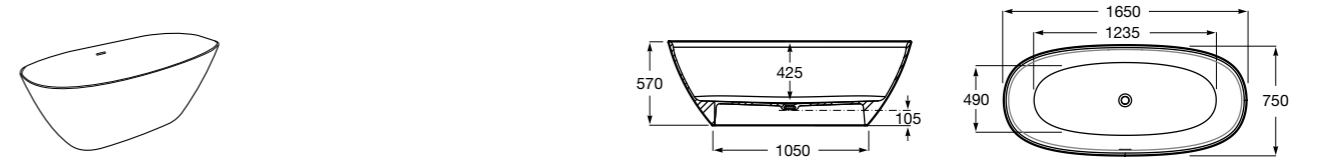

Ванны из материала Stonex®

Ariane

248470000 Свободностоящая ванна STONEX®, объем 240 л. Интегрированный слив-перелив, донный клапан с системой click-clack.