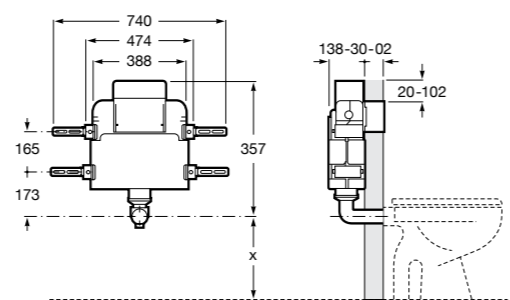

Basic Tank Compact

890080200 BASIC TANK COMPACT - Встраиваемый бачок с двойным смывом для унитаза с высоким или встраиваемым бачком. Минимальная глубина 80 мм. Верхнее гидравлическое соединение. Может быть укомплектован совместимой панелью смыва Roca (в комплект не входит).

Basic Tank под окно

890121200 BASIC TANK ПОД ОКНО - Встраиваемый бачок с двойным смывом для унитаза с высоким или встраиваемым бачком. Минимальная глубина 140 мм. Боковое гидравлическое соединение. Позволяет установить панель смыва сбоку или на фронтальной части. Включает установочный комплект. Может быть укомплектован совместимой панелью смыва Roca (в комплект не входит).