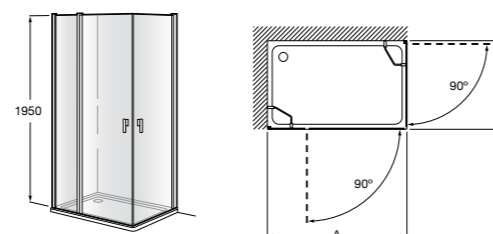

Easy PLF + PL

Фронтальное расположение. 1 распашной элемент + 1 фиксированный элемент + 1 фиксированный элемент сбоку.

		Минимальное открытие (C)
PLF (A)	От 970 до 1100	615
	От 1101 до 1200	640
	От 1201 до 1400	645
PL (B)	От 600 до 800	-
	От 801 до 1000	-