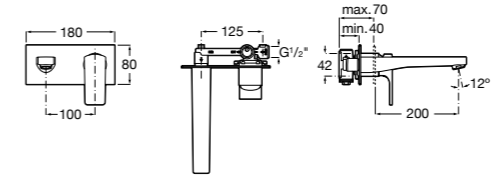

Смесители для раковин / встраиваемые / однорычажные

5A3L20C00 Встраиваемый смеситель для раковины. Для установки вместе с арт. 525220603.

525220603 Универсальный монтажный блок для встраиваемого смесителя для раковины.

5A3590C00 Встраиваемый смеситель для раковины. Для установки вместе с арт. 525220603.

525220603 Универсальный монтажный блок для встраиваемого смесителя для раковины.