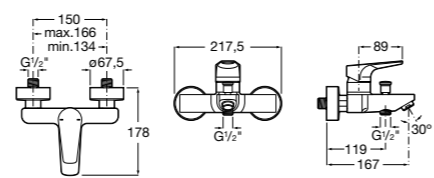

Lanta

5A0211C00 Монтируемый на стену смеситель для ванны-душа с автоматическим переключателем потока.

Atlas

5A0290C0M Монтируемый на стену смеситель для ванны-душа с автоматическим переключателем потока.

Размеры в мм