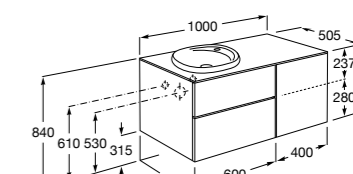

**Beyond раковина слева**

**851408XXX** Мебельный модуль для врезной раковины 450 (см. совместимость). Раковина и смеситель не входят в комплект.

**Inspira**

**851077XXX** UNIK - Комплект мебели и раковины. Компактный сифон. Ножки и смеситель не входят в комплект.