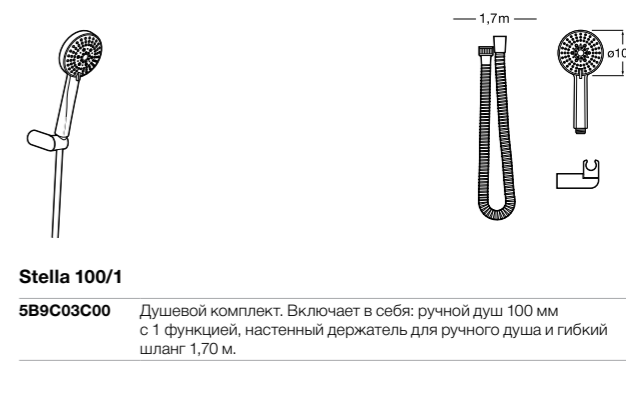

**Stella 100/1**

**5B9C03C00** Душевой комплект. Включает в себя: ручной душ 100 мм с 1 функцией, настенный держатель для ручного душа и гибкий шланг 1,70 м.

**Душевые комплекты****Sensum Square 130/4**