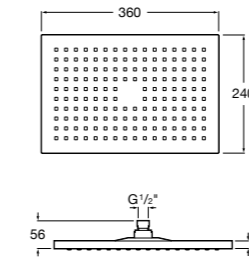

Rainsense

5B4050.0 Квадратная душевая насадка. Покрытие Everlux. Кронштейн покупается отдельно.

Rainsense

5B3050C00 Прямоугольная душевая насадка. Хромированный ABS-пластик. Кронштейн покупается отдельно.