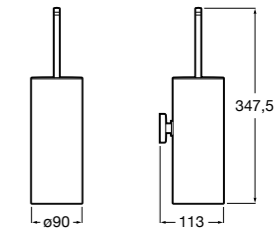

Victoria

816666001 Настенный держатель для щетки. Крепление на болты или клей.