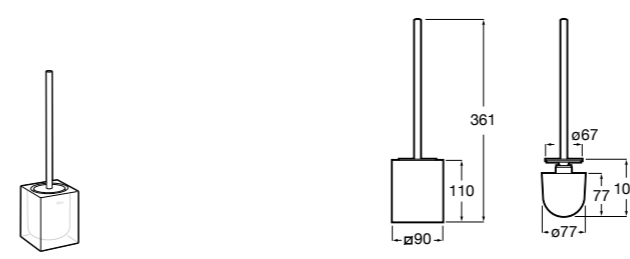

Ice

816863012 Напольный держатель для щеток. Черный цвет.
816863009 Напольный держатель для щеток. Белый цвет.
816863013 Напольный держатель для щеток. Синий цвет.