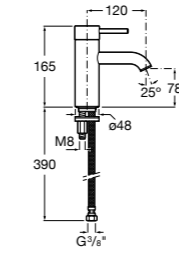

Lanta

5A3A11C00 Смеситель для раковины с аэратором, гладкий корпус, с донным клапаном с системой click-clack и гибкой подводкой. Cold start.