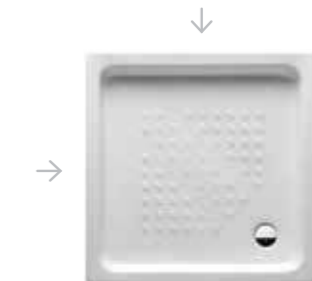

КЕРАМИКА

Italia
762

00

3740HN000 900 x 900 x 80
3740HJ000 800 x 800 x 80
3740HK000 700 x 700 x 80