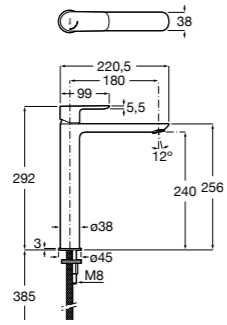

5A346EC00 Смеситель для раковины с высоким изливом, гладкий корпус, с гибкой подводкой. Cold start.

Loft