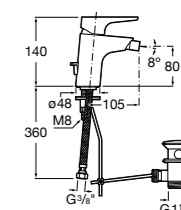

Atlas

5A6090C00 Смеситель для биде с регулятором направления потока, донным клапаном и гибкой подводкой.