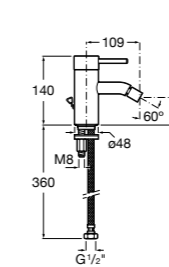

Lanta

5A6111C00 Смеситель для биде с регулятором направления потока, цепочкой и гибкой подводкой.