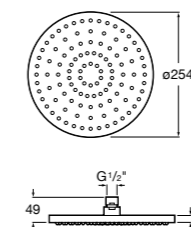

Rainsense

5B2250C00 Круглая душевая насадка. Хромированный ABS-пластик. Кронштейн покупается отдельно.

Размеры в мм