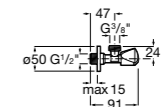

Запорный кран

525166000 Угловой запорный кран 1/2" - 3/8" (шаровый механизм, металлическая ручка).

525166100 Угловой запорный кран 1/2" - 1/2" (шаровый механизм, металлическая ручка).