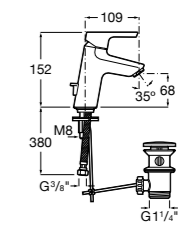

Pals ©

5A306DC00 Смеситель для раковины с ручкой-джойстиком, донным клапаном и гибкой подводкой.

Naia

5A3296C00 Смеситель для раковины, гладкий корпус, с донным клапаном с системой click-clack и гибкой подводкой. Cold start.

5A3A96.0 Смеситель для раковины, гладкий корпус, с гибкой подводкой. Cold start. Покрытие Everlux.

Pals ©

5A326DC00 Смеситель для раковины с ручкой-джойстиком, гладкий корпус, с донным клапаном системы click-clack и гибкой подводкой.

Naia

5A3996C00 Смеситель для раковины, гладкий корпус, Mezzo, с донным клапаном с системой click-clack и гибкой подводкой. Cold start.

Carmen

5A304BC00 Смеситель для раковины, гладкий корпус, с донным клапаном с системой click-clack и гибкой подводкой.

5A314BC00 Смеситель для раковины, гладкий корпус, без донного клапана и с гибкой подводкой.

Naia

5A3D96C00 Смеситель для раковины с аэратором, гладкий корпус, Mezzo Plus, с донным клапаном с системой click-clack и гибкой подводкой. Cold start.

Naia

5A3096C00 Смеситель для раковины с донным клапаном с системой click-clack и гибкой подводкой, Cold start.

Lanta

5A3011C00 Смеситель для раковины с аэратором, с донным клапаном и гибкой подводкой. Cold start.

Lanta

5A3111C00 Смеситель для раковины с аэратором, цепочкой и гибкой подводкой. Cold start.

Atlas

5A3290C0M Смеситель для раковины, гладкий корпус, с аэратором, гибкой подводкой.

5A3290C00 Смеситель для раковины, гладкий корпус, с аэратором, гибкой подводкой. Cold start.

Lanta

5A3A11C00 Смеситель для раковины с аэратором, гладкий корпус, с донным клапаном с системой click-clack и гибкой подводкой. Cold start.

Atlas

5A3990C00 Смеситель для раковины, гладкий корпус, Mezzo, с аэратором и гибкой подводкой. Cold start.

Lanta