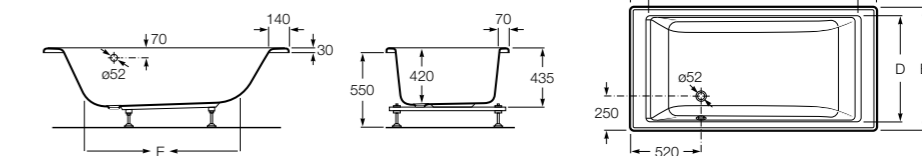

Vythos

Прямоугольная акриловая ванна с гидромассажем Total и набором для слива.

	A	B	C	D	E	Объем, л
248062001	1800	900	1520	760	1100	250
248060001	1700	800	1430	660	1002	216

Прямоугольная акриловая ванна с гидромассажем Topic и набором для слива.

	A	B	C	D	E	Объем, л
248061001	1800	900	1520	760	1100	250
248057001	1700	800	1430	660	1002	216

Прямоугольная акриловая ванна.

	A	B	C	D	E	Объем, л
247592000	1800	900	1520	760	1100	250
247701000	1700	800	1430	660	1002	216

Подголовник (белый).

291066000

Размеры в мм