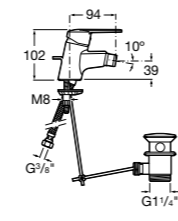

Monodin-N

5A6198C00 Смеситель для биде с цепочкой, регулятором направления потока и гибкой подводкой.

Alfa

5A6F25C00 Смеситель для биде с регулятором направления потока, донным клапаном и гибкой подводкой.

Cala

5A606EC00 Смеситель для биде с регулятором направления потока, донным клапаном и гибкой подводкой.

Victoria

5A6N25C0M Смеситель для биде с регулятором направления потока, донным клапаном и гибкой подводкой.

L20

5A6A09C0M Смеситель для биде с регулятором направления потока, донным клапаном и гибкой подводкой.

Victoria

5A6125C0M Смеситель для биде с регулятором направления потока, держателем для цепочки и гибкой подводкой.

**Смесители для биде / монтаж на бортик /
двухвентильные**

L20

5A6B09C00 Смеситель для биде с регулятором направления потока, держателем для цепочки и гибкой подводкой.

Loft

5A6043C00 Смеситель для биде с регулятором направления потока, донным клапаном и гибкой подводкой.

Carmen

5A6A4BC00 Смеситель для биде с регулятором направления потока, донным клапаном click-clack и гибкой подводкой воды.

Brava

5A6130C00 Смеситель для биде с регулятором направления потока и гибкой подводкой.

Brava

5A6530C00 Встраиваемый вентиль для биде, синий указатель (холодный).
5A6630C00 Встраиваемый вентиль для биде, красный указатель (горячий).