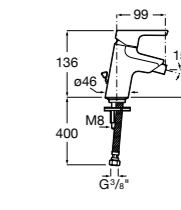

Malva

5A613BC00 Смеситель для биде с регулятором направления потока, цепочкой и гибкой подводкой.