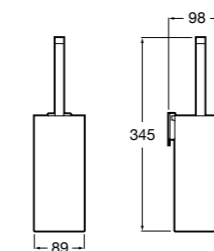

Rubik

816851001 Настенный держатель для щетки. Хром.
816851024 Настенный держатель для щетки. Черный цвет. ®