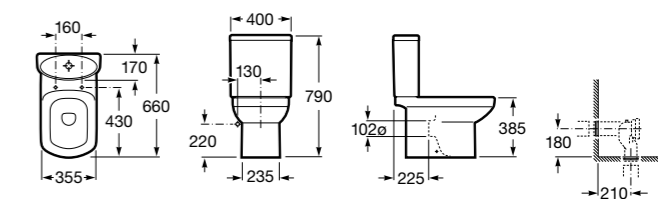

Dama Senso

342517000	Чаша SD.
341517000	Бачок AI.
ZRU9000040	Сиденье с крышкой.
ZRU9000041	Сиденье с крышкой.
ZRU9302820	Сиденье с крышкой.
ZRU9302991	Сиденье с крышкой тонкое.