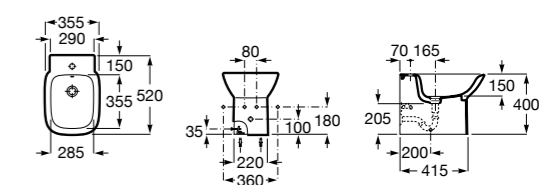

Dama

357787000 Биде укороченное приставное к стене, без крышки. Смеситель не входит в комплект.
80678C004 Крышка для укороченного биде с механизмом «мягкое закрывание».
80678B004 Крышка для укороченного биде.

Debba Square

355997000 Биде укороченное приставное к стене, без крышки. Смеситель не входит в комплект.