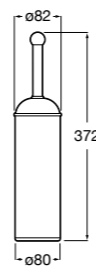

Tempo

817036001 Настенный держатель для щетки. Хром.
817036022 Настенный держатель для щетки. Покрытие Everlux титановый черный.