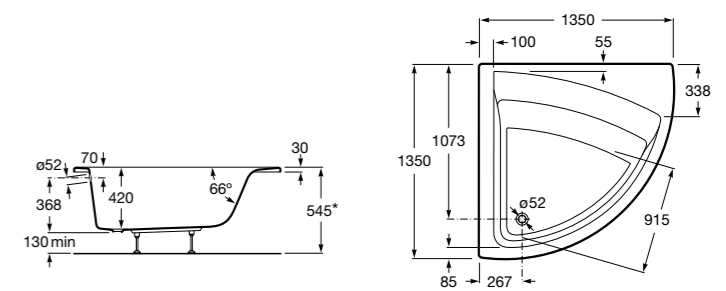

### Easy Угловая

**248188001** Симметричная угловая акриловая ванна с гидромассажем Tonis.

**248189000** Симметричная угловая акриловая ванна.

**259861000** Панель для акриловой ванны.

Размеры в мм

**Genova-N**