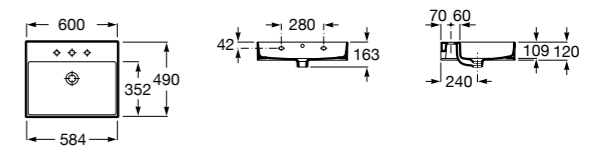

Inspira

1. **32752C..0** Настенная или накладная керамическая раковина из материала FINECERAMIC®. Смеситель не входит в комплект.