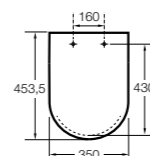

### The Gap Square

- 801470..4** Сиденье и крышка для унитаза.
- 801472..4** Сиденье и крышка с механизмом «мягкое закрытие» для унитаза.