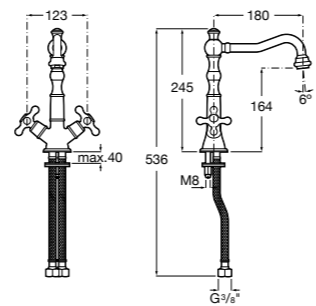

5A346EC00 Смеситель для раковины с высоким изливом, гладкий корпус, с гибкой подводкой. Cold start.

5A3043C00 Смеситель для раковины с высоким поворотным изливом, донным клапаном и гибкой подводкой.

5A3C09C00 Смеситель для раковины с высоким изливом, донным клапаном и гибкой подводкой. Cold start.

5A3H09C00 Смеситель для раковины с высоким изливом, гладкий корпус, с гибкой подводкой.

5A384BC00 Смеситель для раковины с высоким поворотным изливом, донным клапаном click-clack и гибкой подводкой.

5A4009C00 Смеситель со средней высотой излива, гибкой подводкой. Cold start.

5A353AC00 Встраиваемый смеситель для раковины. Для установки вместе с арт. 525220603.

5A353A..0 Встраиваемый смеситель для раковины. Покрытие Everlux. Для установки вместе с арт. 5252206...

525220603 Универсальный монтажный блок для встраиваемого смесителя для раковины.

5252206.. Универсальный монтажный блок для встраиваемого смесителя для раковины. Покрытие Everlux.

Смесители для раковин / встраиваемые / однорычажные

5A3L20C00 Встраиваемый смеситель для раковины. Для установки вместе с арт. 525220603.

525220603 Универсальный монтажный блок для встраиваемого смесителя для раковины.

5A3590C00 Встраиваемый смеситель для раковины. Для установки вместе с арт. 525220603.

525220603 Универсальный монтажный блок для встраиваемого смесителя для раковины.

5A356DC00 Встраиваемый смеситель для раковины.

525220603 Универсальный монтажный блок для встраиваемого смесителя для раковины.

5A3L3BC00 Встраиваемый смеситель для раковины.

525220603 Универсальный монтажный блок для встраиваемого смесителя для раковины.

5A3L98C00 Встраиваемый смеситель для раковины.