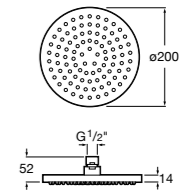

Rainsense

5B2950C00 Круглая душевая насадка. Хромированная нержавеющая сталь. Кронштейн покупается отдельно.

5B2150C00 Круглая душевая насадка. Хромированный ABS-пластик. Кронштейн покупается отдельно.

Rainsense

5B3350C00 Круглая душевая насадка. Хромированный ABS-пластик.

Rainsense

5B3350C00 Круглая душевая насадка. Хромированный ABS-пластик.

Stella

5BF103C00 Душевая насадка с тремя функциями (Rain, Soft и Pulse).

5BN103C00 Душевая насадка с одной функцией (Rain).

Размеры в мм