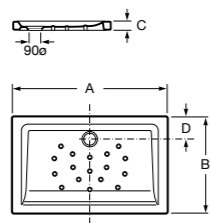

Malta

Керамический душевой поддон.

	A	B	C	D
373516000	1200	800	65	180
373517000	1000	800	65	180
373505000	1200	750	65	175
373506000	1000	750	65	170
37450C000	1200	700	65	175
37450D000	1000	700	65	170
37450E000	900	700	65	170
373513000	1200	700	80	175
373512000	1000	700	80	170
373519000	900	700	80	170

Malta

Угловой керамический душевой поддон.

	A	B	Rad
37450A000	1000	1000	504
37450B000	900	900	504