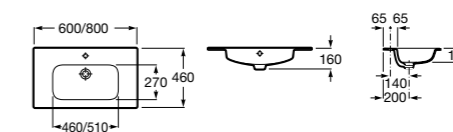

Раковина

Арт. 32799E000 60 x 46 см
Арт. 32799C000 80 x 46 см