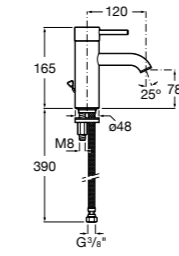

Lanta

5A3111C00 Смеситель для раковины с аэратором, цепочкой и гибкой подводкой. Cold start.

Atlas

5A3290C0M Смеситель для раковины, гладкий корпус, с аэратором, гибкой подводкой.

5A3290C00 Смеситель для раковины, гладкий корпус, с аэратором, гибкой подводкой. Cold start.