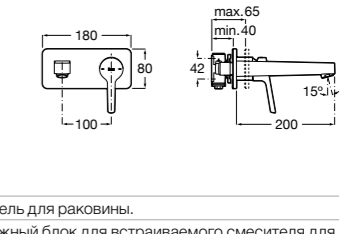

5A3L3BC00 Встраиваемый смеситель для раковины.

525220603 Универсальный монтажный блок для встраиваемого смесителя для раковины.