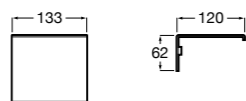

Nuova

1. **816529001** Держатель для туалетной бумаги с крышкой.

Onda

1. **3870ZB000** Держатель для туалетной бумаги с крышкой.