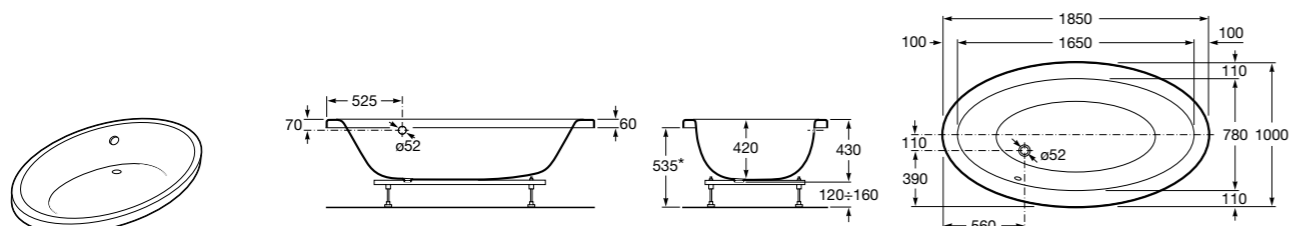

## Georgia

- 248159001** Целая овальная акриловая ванна на едином каркасе, со встроенной панелью и донным клапаном.