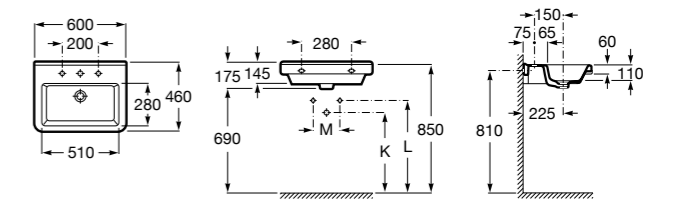

### Dama

- 327784000** Настенная керамическая раковина. Смеситель не входит в комплект.  
**337470000** Пьедестал для керамической раковины.  
**337471000** Полупьедестал для керамической раковины.

Размеры в мм