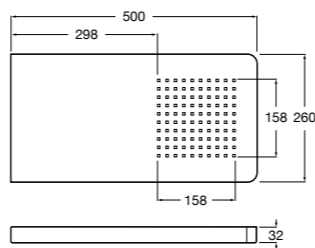

Puzzle

5A9878C00 Монтируемая к стене душевая насадка из нержавеющей стали.