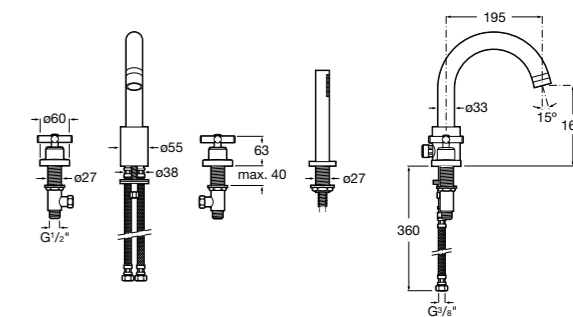

Pals ©

5A986DC00 Монтируемый на край ванны смеситель для ванны-душа с центральным изливом, с переключателем и душевой лейкой.