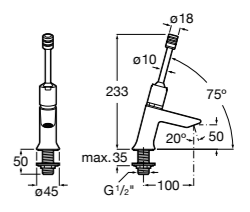

Instant Care

1. **5A4377C00** Кран для раковины с аэратором. Подвод одной воды.