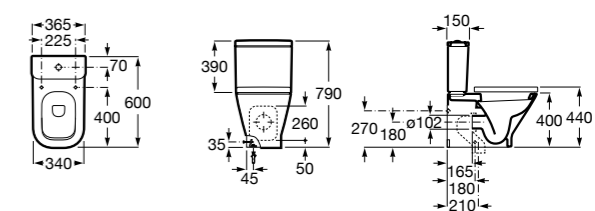

The Gap Square

342472000 Чаша унитаза укороченная приставная с двойным выпуском.

341471000 Бачок с механизмом двойного смыва 4,5/3 литра с боковым подводом воды. Включен установочный комплект, механизм для подвода воды и механизм смыва.

34147000Y Бачок с механизмом двойного смыва 4,5/3 литра с нижним подводом воды. Включен установочный комплект, механизм для подвода воды и механизм смыва.

801732004 Сиденье и крышка с механизмом «мягкое закрывание».

801730004 Сиденье и крышка для укороченного унитаза.

801732001 Сиденье и крышка для унитаза.