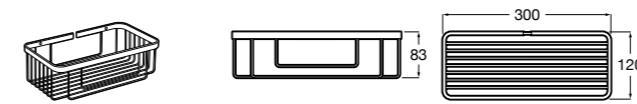

Hotel's
816730001 Контейнер решетчатый.