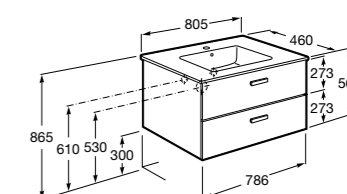

Victoria Nord

ZRU9000032	Мебельный модуль белый глянцев.
ZRU9000031	Мебельный модуль венге.
32799C000	Раковина Victoria Unik 800.