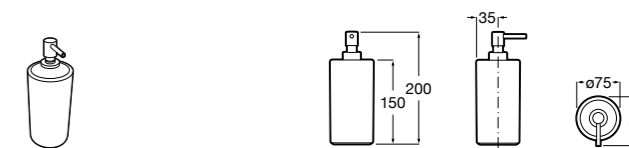

Onda

3870ZD000 Диспенсер на столешницу.