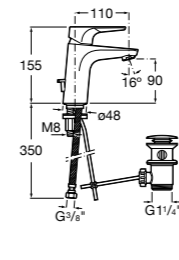

Atlas

5A3090C0M Смеситель для раковины с аэратором, донным клапаном и гибкой подводкой.

5A3090C00 Смеситель для раковины с аэратором, донным клапаном и гибкой подводкой. Cold start.

Malva

5A303BC0M Смеситель для раковины с донным клапаном и гибкой подводкой.

5A303BC00 Смеситель для раковины с донным клапаном и гибкой подводкой. Cold start.