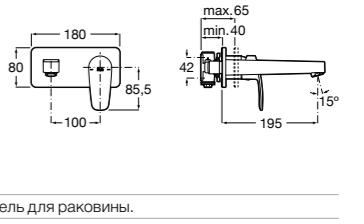

5A3L98C00 Встраиваемый смеситель для раковины.

525220603 Универсальный монтажный блок для встраиваемого смесителя для раковины.