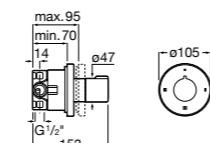

#### Aqualine Square

**5A094AC00** SQUARE - Встраиваемый запорный клапан. Установка с Арт. 525166703.  
**525166703** Скрытый монтажный блок для запорного клапана на 1 выход 3/4".