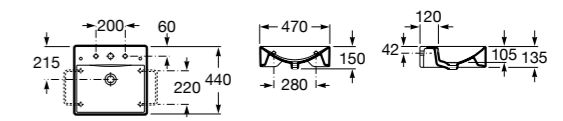

**Diverta**

**327111000** Настенная или накладная керамическая раковина. Смеситель не входит в комплект.

Размеры в мм

**Sofia**

**32720000** Накладная керамическая раковина. Смеситель не входит в комплект.