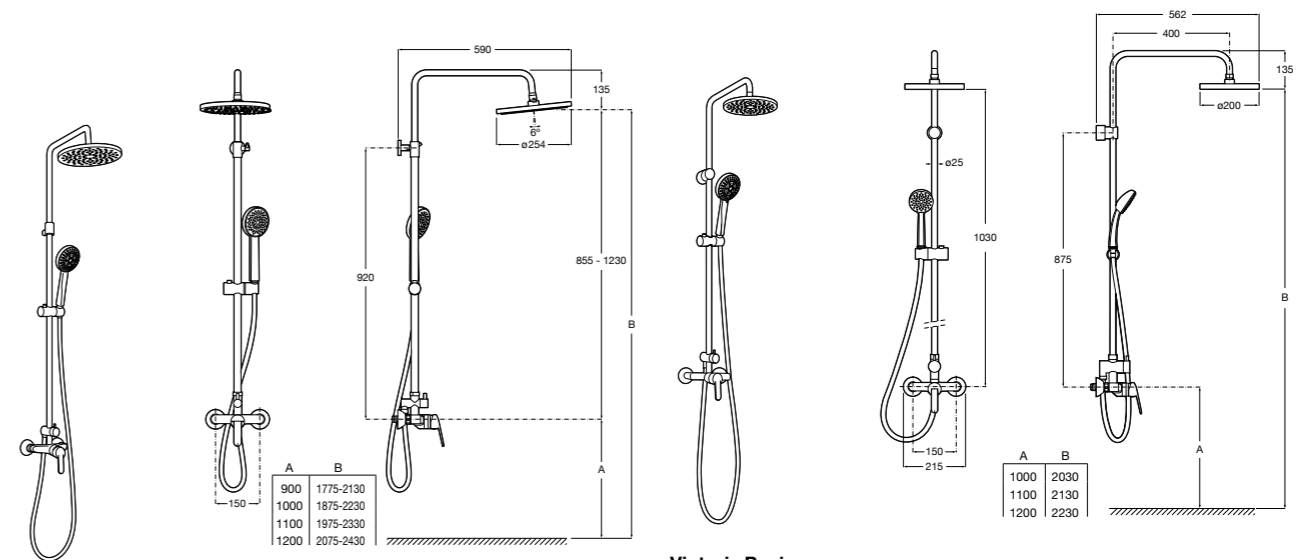

Victoria Plus

5A9A25C00 Душевая стойка с однорычажным управлением. Включает: верхний душ диаметром 250 мм, ручной душ диаметром 100 мм с 1 режимом потока, гибкий металлический шланг 1,5 м и держатель с возможностью регулировки наклона и высоты. Высота стойки регулируется от 855 до 1230 мм.

Victoria Basic

5A9725C00 Душевая стойка без смесителя. Включает: верхний душ диаметром 200 мм, ручной душ диаметром 100 мм с 1 режимом потока, гибкий металлический шланг 1,5 м.

5A9B90C00 Душевая стойка с полочкой с однорычажным управлением. Высота стойки регулируется от 875 мм до 1275 мм. Включает: ручной душ и держатель с возможностью регулировки наклона.