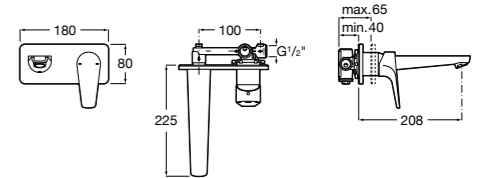

5A346EC00 Смеситель для раковины с высоким изливом, гладкий корпус, с гибкой подводкой. Cold start.

5A3043C00 Смеситель для раковины с высоким поворотным изливом, донным клапаном и гибкой подводкой.

5A3C09C00 Смеситель для раковины с высоким изливом, донным клапаном и гибкой подводкой. Cold start.

5A3H09C00 Смеситель для раковины с высоким изливом, гладкий корпус, с гибкой подводкой.

5A384BC00 Смеситель для раковины с высоким поворотным изливом, донным клапаном click-clack и гибкой подводкой.

5A4009C00 Смеситель со средней высотой излива, гибкой подводкой. Cold start.

5A353AC00 Встраиваемый смеситель для раковины. Для установки вместе с арт. 525220603.

5A353A..0 Встраиваемый смеситель для раковины. Покрытие Everlux. Для установки вместе с арт. 5252206...

525220603 Универсальный монтажный блок для встраиваемого смесителя для раковины.

5252206.. Универсальный монтажный блок для встраиваемого смесителя для раковины. Покрытие Everlux.

Смесители для раковин / встраиваемые / однорычажные

5A3L20C00 Встраиваемый смеситель для раковины. Для установки вместе с арт. 525220603.

525220603 Универсальный монтажный блок для встраиваемого смесителя для раковины.

5A3590C00 Встраиваемый смеситель для раковины. Для установки вместе с арт. 525220603.

525220603 Универсальный монтажный блок для встраиваемого смесителя для раковины.

5A356DC00 Встраиваемый смеситель для раковины.

525220603 Универсальный монтажный блок для встраиваемого смесителя для раковины.

5A3L3BC00 Встраиваемый смеситель для раковины.

525220603 Универсальный монтажный блок для встраиваемого смесителя для раковины.

5A3L98C00 Встраиваемый смеситель для раковины.