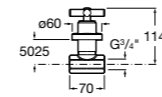

Loft

5A1643C00 Встраиваемый вентиль. 3/4". F-указатель (холодная).
5A1943C00 Встраиваемый вентиль. 3/4". C-указатель (горячая).