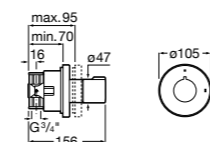

Aqualine Round

5A084AC00 ROUND - Встраиваемый запорный клапан. Установка с Арт. 525166703.
525166703 Скрытый монтажный блок для запорного клапана на 1 выход 3/4".