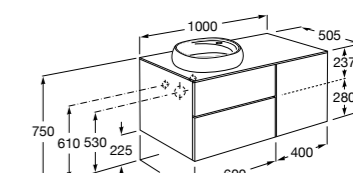

Beyond раковина слева

851396XXX Мебельный модуль для накладной раковины 455 (см. совместимость). Раковина и смеситель не входят в комплект.