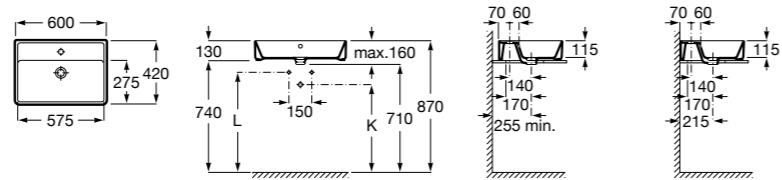

**Diverta**

**32711G000** Накладная керамическая раковина. Смеситель не входит в комплект.

**The Gap Square ©**

**3270MN000** Накладная керамическая раковина. Смеситель не входит в комплект.

Размеры в мм

**The Gap Square ©**