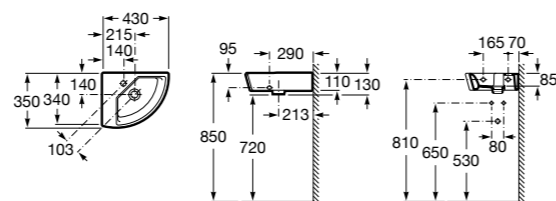

### Hall

**327623000** Настенная керамическая раковина. Смеситель не входит в комплект.

Размеры в мм