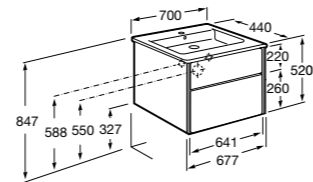

Ronda

1. **ZRU9303003** Мебельный модуль бетон/белый матовый.
   ZRU9302964 Мебельный модуль белый глянцевый/антрацит.
   327471000 Раковина The Gap Original 700.