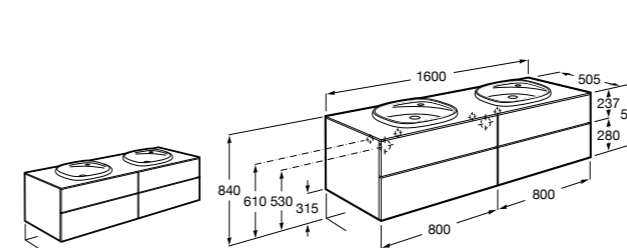

Мебель для ванных комнат, зеркала и светильники

Мебельные модули для двух раковин

Beyond

851395XXX UNIK - Комплект из мебельного модуля с 4 ящиками и двойной раковины из материала Surfex®. Ножки и смеситель не входят в комплект.