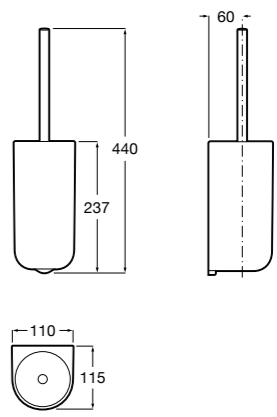

Onda ®

3870ZE000 Настенный держатель для щетки.