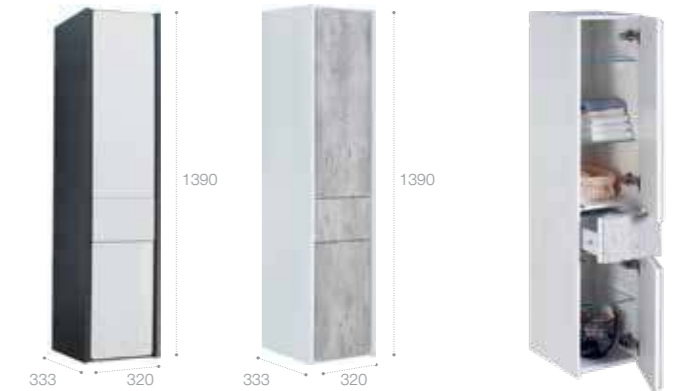

Шкаф-колонна

Стр. 248

Арт. ZRU9302967 правая, белый глянец/антрацит
Арт. ZRU9302966 левая, белый глянец/антрацит
Арт. ZRU9303006 правая, бетон/белый матовый
Арт. ZRU9303005 левая, бетон/белый матовый