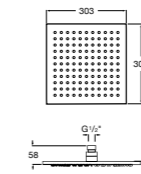

Rainsense

5B3950.0 Круглая душевая насадка. Покрытие Everlux. Кронштейн покупается отдельно.

Rainsense

5B4050.0 Квадратная душевая насадка. Покрытие Everlux. Кронштейн покупается отдельно.