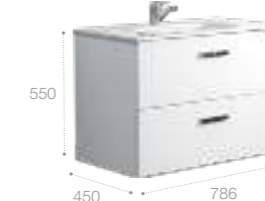

Модуль для раковины

Стр. 237
Арт. ZRU9000031 80 см, подвесной, венге
Арт. ZRU9000032 80 см, подвесной, белый глянец