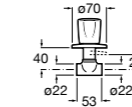

Brava

5A1930C00 Встраиваемый вентиль для сварки 22 мм. Синий указатель (холодная).
5A0930C00 Встраиваемый вентиль для сварки 22 мм. Красный указатель (горячая).