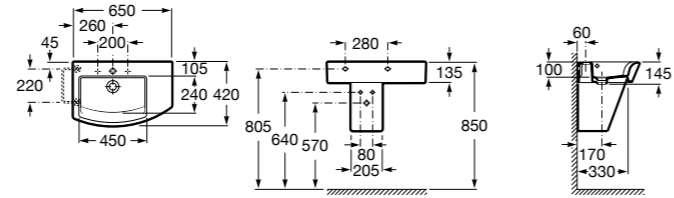

Hall Asimetrico

1. **327620000** Настенная или накладная керамическая раковина. Смеситель не входит в комплект.
   337621000 Полупьедестал для керамической раковины.