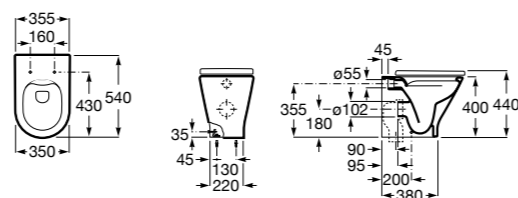

The Gap Round

3470N7000	Чаша унитаза Rimless с двойным выпуском. Включает: крепежный комплект.
801D12001	Сиденье и крышка с механизмом «мягкое закрывание» для унитаза.
801D10001	Сиденье и крышка для унитаза.
801D12003	Сиденье и крышка для унитаза.