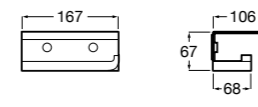

- 816811001** Держатель для туалетной бумаги с крышкой.

Размеры в мм

**Record**

- 817665001** Держатель для туалетной бумаги с крышкой.

**Hotel's**

- 816383001** Держатель для туалетной бумаги без крышки.