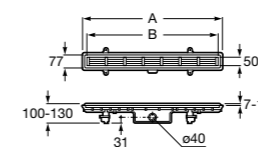

Malta

Керамический душевой поддон.

	A	B	C	D
373516000	1200	800	65	180
373517000	1000	800	65	180
373505000	1200	750	65	175
373506000	1000	750	65	170
37450C000	1200	700	65	175
37450D000	1000	700	65	170
37450E000	900	700	65	170
373513000	1200	700	80	175
373512000	1000	700	80	170
373519000	900	700	80	170

Malta

Угловой керамический душевой поддон.

	A	B	Rad
37450A000	1000	1000	504
37450B000	900	900	504

Italia

Прямоугольный керамический душевой поддон.

	A	B	C	D
3740HP000	1200	800	80	170
3740HS000	1000	800	80	170
3740HG000	1400	700	80	170
3740HR000	1200	700	80	170
3740HT000	1000	700	80	170
3740HU000	900	720	80	170

Italia

Угловой керамический душевой поддон.

	A	B	C	D	Rad
3740HL000	900	900	80	625	550
3740HM000	800	800	80	525	550

Сливы для керамических душевых поддонов

Сливы ультраплоские

27L026000	высота: 60 мм
27L018000	высота: 80 мм

Сливы

506404400	Слив Ø 90 для душевых поддонов.
P0005900R	Слив Ø 65 для душевых поддонов.
506404500	Слив Ø 52 для душевых поддонов.

Italia

Квадратный керамический душевой поддон.

	A	B
3740NH000	900	900
3740NJ000	800	800
3740NK000	700	700

Сливные системы In-Drain

In-Drain Channel

IN-DRAIN CHANNEL - Сливной комплект с прокладкой из геотекстиля.

	A	B
276091000	950 x 50	990
276153000	850 x 50	890
276090000	750 x 50	790
276089000	650 x 50	690

In-Drain X3

IN-DRAIN X3 - Сливной комплект с прокладкой из геотекстиля. Реверсивная керамическая панель (не входит в комплект).

	A	B
276131000	950 x 50	990
276130000	850 x 50	890
276129000	750 x 50	790
276128000	650 x 50	690

Plate X1

PLATE X1 - Крышка сливного отверстия, совместима с In-Drain Channel.

	A	B
276095000	950 x 50	990
276155000	850 x 50	890
276094000	750 x 50	790
276093000	650 x 50	690

Plate X2

PLATE X2 - Крышка с решёткой для сливного отверстия, совместима с In-Drain Channel.