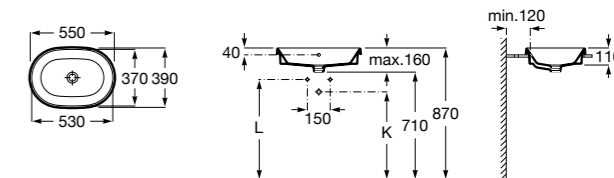

The Gap Round ®

3270Y5000 Раковина керамическая врезная. Смеситель не входит в комплект.