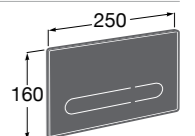

EP-1 Dual Electronica ©

890104008 EP1 - Двойной смыв, электронная, отделка стекло. Автоматический или ручной смыв. Настраиваемая цветная подсветка. Совместима со всеми системами инсталляций Роса. Бесконтактный смыв с помощью датчика присутствия. Подходит для установки в частных и общественных местах.