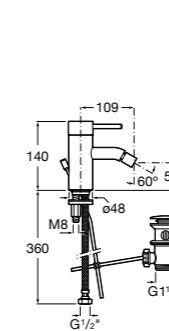

Lanta

5A6011C00 Смеситель для биде с регулятором направления потока, донным клапаном и гибкой подводкой.