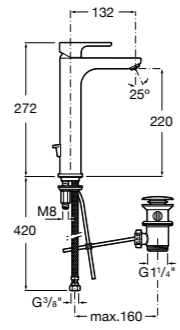

5A3C09C00 Смеситель для раковины с высоким изливом, донным клапаном и гибкой подводкой. Cold start.

5A3H09C00 Смеситель для раковины с высоким изливом, гладкий корпус, с гибкой подводкой.

5A384BC00 Смеситель для раковины с высоким поворотным изливом, донным клапаном click-clack и гибкой подводкой.