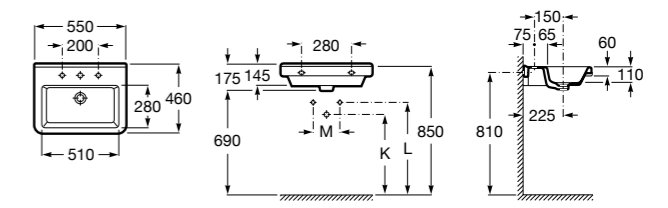

Dama

1. **327786000** Настенная керамическая раковина. Смеситель не входит в комплект.
   337470000 Пьедестал для керамической раковины.
   337471000 Полупьедестал для керамической раковины.