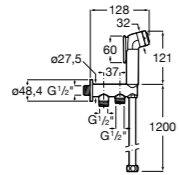

Be Fresh One

5B9N30C00 Комплект гигиенического душа (2 выхода). Включает: душевую лейку, настенный держатель с предохранительным клапаном и металлический гибкий шланг.

Carmen

5A154BC00 Встраиваемый вентиль.