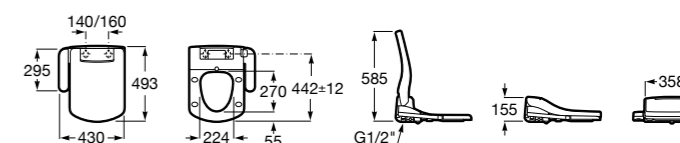

Advance Round

804001001 Сиденье для унитаза с функцией мытья и сушки, совместим с унитазами Роса круглой формы. Для установки и работы необходимо подключение к сети электропитания и подачи воды.