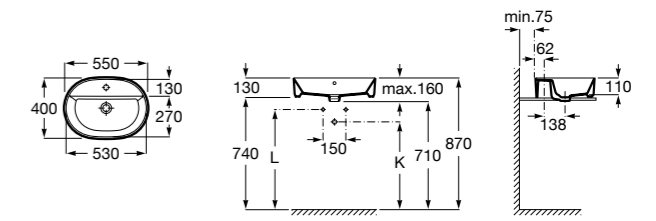

Adora

327203000 Встраиваемая сверху керамическая раковина. Смеситель не входит в комплект.