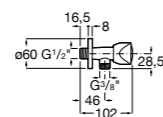

### Запорный кран

- 525168100** Керамический угловой запорный кран 1/2" x 3/8".  
**525170900** Керамический угловой запорный кран 1/2" x 1/2".