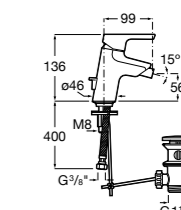

Malva

5A603BC00 Смеситель для биде с регулятором направления потока, донным клапаном и гибкой подводкой.