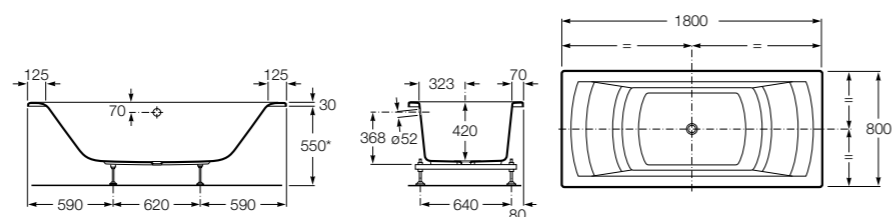

* Высота монтажа

Hall Biplaza

248170001 Прямоугольная акриловая ванна с гидромассажем Total и набором для слива.

248163000 Прямоугольная акриловая ванна.