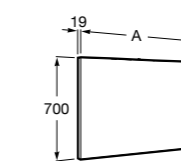

Luna

Зеркало круглое.

	A
812194000	Ø 750
812193000	Ø 550