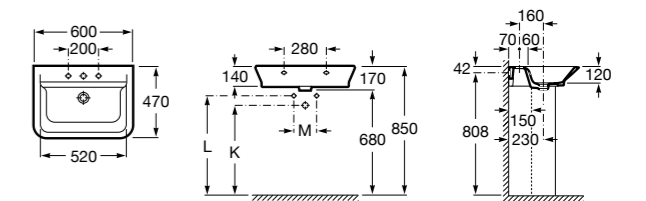

### Dama

- 327784000** Настенная керамическая раковина. Смеситель не входит в комплект.  
**337470000** Пьедестал для керамической раковины.  
**337471000** Полупьедестал для керамической раковины.

Размеры в мм