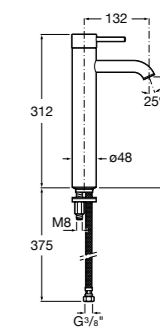

Lanta

5A3411C00 Смеситель для раковины с высоким изливом, гладкий корпус, с донным клапаном с системой click-clack и гибкой подводкой. Cold start.