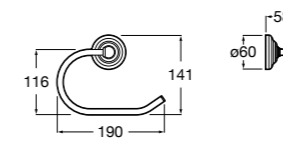

Carmen

1. **817004001** Держатель для туалетной бумаги без крышки.