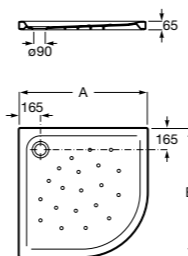

Italia

Прямоугольный керамический душевой поддон.

	A	B	C	D
3740HP000	1200	800	80	170
3740HS000	1000	800	80	170
3740HG000	1400	700	80	170
3740HR000	1200	700	80	170
3740HT000	1000	700	80	170
3740HU000	900	720	80	170