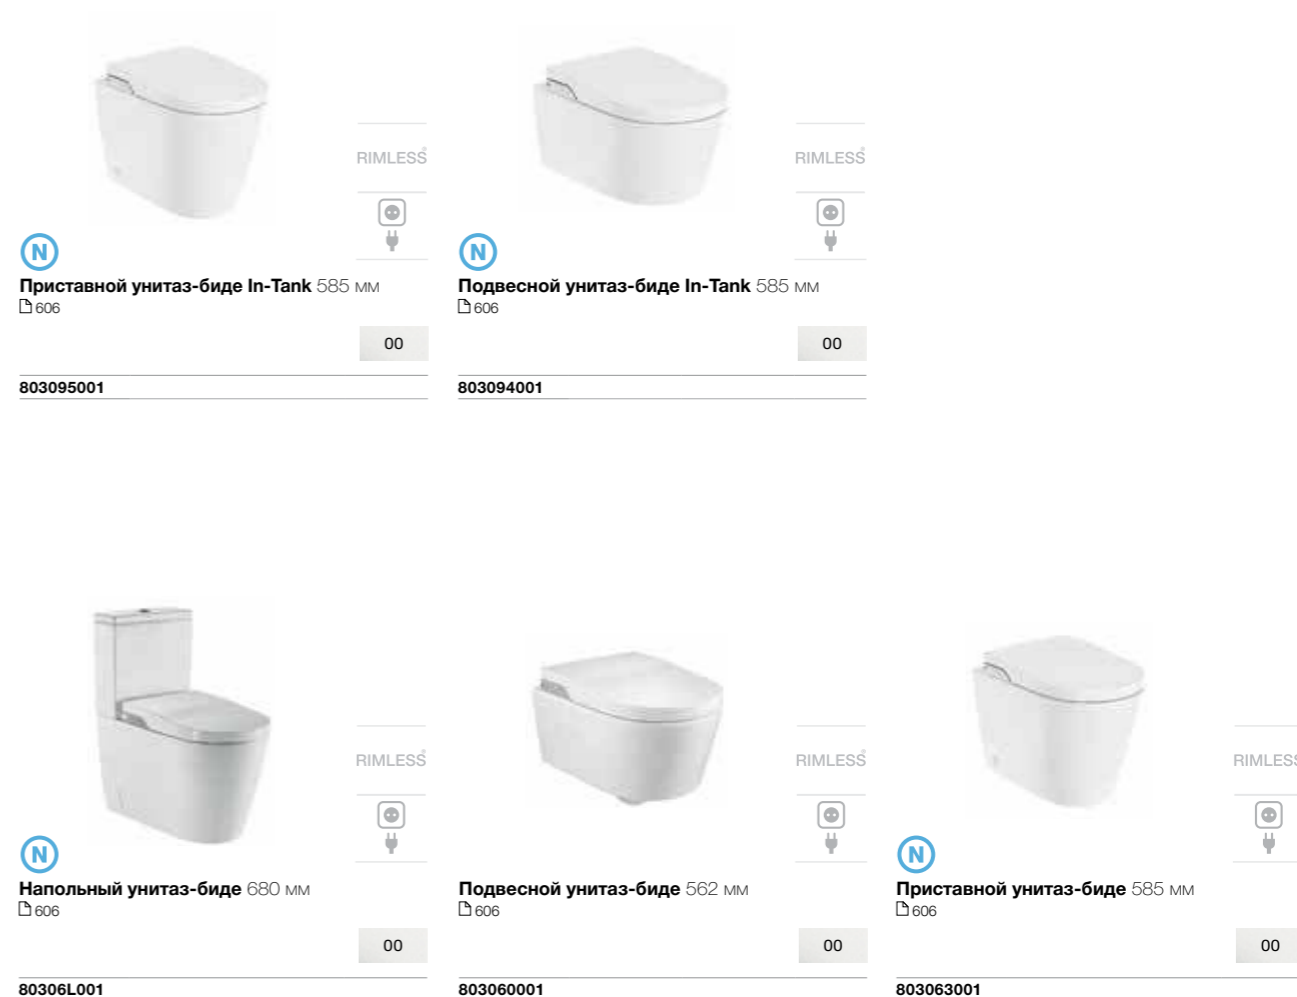

N

Приставной унитаз-биде In-Tank 585 мм
□ 606

RIMLESS

00

803095001

N

Подвесной унитаз-биде In-Tank 585 мм
□ 606

RIMLESS

00

803094001

N

Напольный унитаз-биде 680 мм
□ 606

RIMLESS

00

80306L001

N

Подвесной унитаз-биде 562 мм
□ 606

RIMLESS

00

803060001

N

Приставной унитаз-биде 585 мм
□ 606

RIMLESS

00

803063001

Омывание	Анальная зона	ДА	Пульт управления	Дистанционный	ДА	
	Дамский душ	ДА		Прямой доступ к функциям	ДА	
	Колебательное	ДА		Боковая вспомогательная панель	ДА	
	Подогрев воды	ДА		Разрядка ТОЛЬКО для модели IN-TANK	Бачок интегрирован в чашу	ДА
	Регулировка температуры воды	3 уровня			Объем смыва	4,5/3 л
	Регулировка интенсивности (давления) воды	3 уровня			Смыв без электричества	2/3 использования
Сушка	Регулировка положения форсунки	5 позиций	Гигиена	Съемное сиденье и крышка	ДА	
	Съемная форсунка	ДА		Самоочищающийся распылитель	ДА	
	Количество форсунок	1		Съемный распылитель	ДА	
Сиденье	Регулировка температуры	3 уровня	Технология Rimless	ДА		
	Обнаружение пользователя	ДА	Скрытые крепления	ДА		
	Система «Мягкое закрывание»	ДА	Энергосбережение	Функция энергосбережения	ДА	
	Цветовая гамма	Белый		Кнопка ON/OFF	ДА	
	Подсветка	ДА				
	Антибактериальный материал	ДА				
	Широкая и комфортная поверхность	ДА				

□ См. указанную страницу для получения дополнительной информации. Размеры указаны в мм.