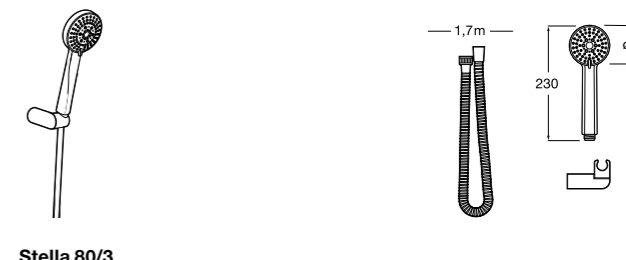

**5B1308C00** SQUARE - Душевой комплект. Включает в себя: ручной душ 130 мм с 4 функциями, настенный держатель для ручного душа и гибкий шланг 1,70 м.

**Stella 80/3**

**5B1303C00** Душевой комплект. Включает в себя: ручной душ 80 мм с 3 функциями, настенный держатель для ручного душа и гибкий шланг 1,70 м.