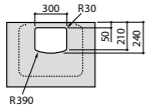

Element

1. **327570000** Настенная или накладная керамическая раковина. Смеситель не входит в комплект.

Размеры в мм