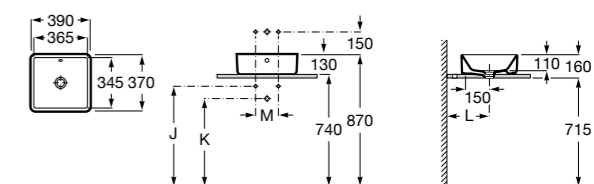

**The Gap Square**

**3270ML000** Накладная керамическая раковина. Смеситель не входит в комплект.

**The Gap Round**

**3270MJ000** Накладная керамическая раковина. Смеситель не входит в комплект.

**Terra**