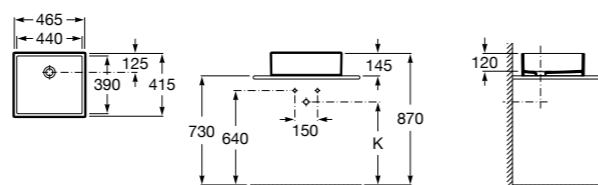

Sofia

32720000 Накладная керамическая раковина. Смеситель не входит в комплект.