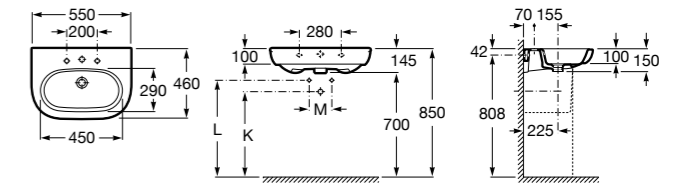

Meridian

1. **325243000** Настенная керамическая раковина. Смеситель не входит в комплект.
   335240000 Пьедестал для керамической раковины.
   337241000 Полупьедестал для керамической раковины.