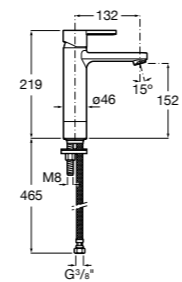

Naia

5A3D96C00 Смеситель для раковины с аэратором, гладкий корпус, Mezzo Plus, с донным клапаном с системой click-clack и гибкой подводкой. Cold start.