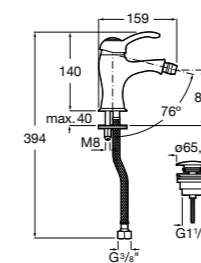

#### Carmen

**5A604BC00** Смеситель для биде с регулятором направления потока, гладким корпусом, донным клапаном click-clack и гибкой подводкой.