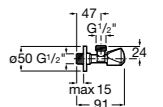

Запорный кран

525166000 Угловой запорный кран 1/2" - 3/8" (шаровый механизм, металлическая ручка).

525166100 Угловой запорный кран 1/2" - 1/2" (шаровый механизм, металлическая ручка).