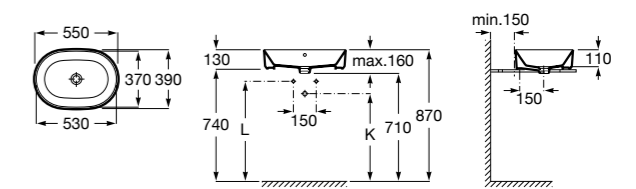

The Gap Round ©

3270Y0000 Накладная керамическая раковина. Смеситель не входит в комплект.