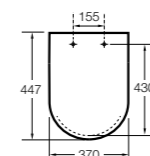

The Gap Comfort

1. **801472..4** Сиденье и крышка с механизмом «мягкое закрытие» для унитаза.
2. **801470..4** Сиденье и крышка для унитаза.