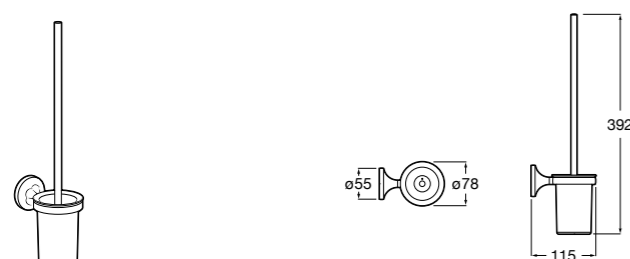

Classica

816818001 Настенный держатель для щетки.