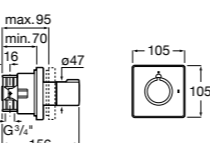

Aqualine Soft

5A0A4AC00 SOFT - Встраиваемый запорный клапан. Установка с Арт. 525166703.
525166703 Скрытый монтажный блок для запорного клапана на 1 выход 3/4".