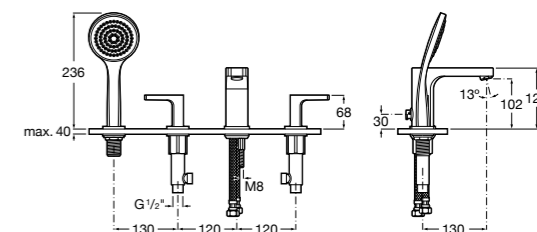

Insignia

5A183AC00 Монтируемый на край ванны двухвентильный смеситель для ванны-душа с изливом 130 мм, с душевой лейкой и гибким шлангом.

L90

5A9801C00 Монтируемый на край ванны двухвентильный смеситель для ванны-душа с изливом 197 мм, с душевой лейкой и гибким шлангом.

L90

5A9901C00 Монтируемый на край ванны двухвентильный смеситель для ванны-душа с изливом 130 мм, с душевой лейкой и гибким шлангом.

L90

5A0901C00 Монтируемый на край ванны однорычажный смеситель для ванны-душа, гибкая душевая лейка L90 1,75 м. Излив 197 мм.

L90

5A1801C00 Монтируемый на край ванны двухвентильный смеситель для ванны-душа с изливом 130 мм, с душевой лейкой и гибким шлангом.

Pals ©

5A986DC00 Монтируемый на край ванны смеситель для ванны-душа с центральным изливом, с переключателем и душевой лейкой.

Loft

5A0943C00 Монтируемый на край ванны смеситель с высоким изливом для ванны и душа с переключателем, душевой лейкой и гибким душевым шлангом 1,75 м.

Carmen

5A094BC00 Встраиваемый смеситель для ванны-душа с переключателем потока.