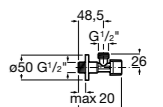

Запорный кран

525165800 Угловой запорный кран 1/2" - 3/8" (шаровый механизм, пластиковая ручка).

525165900 Угловой запорный кран 1/2" - 1/2" (шаровый механизм, пластиковая ручка).