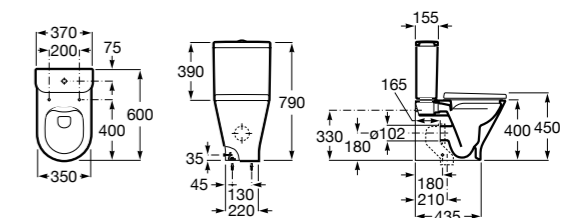

**801730004** Сиденье и крышка для укороченного унитаза.