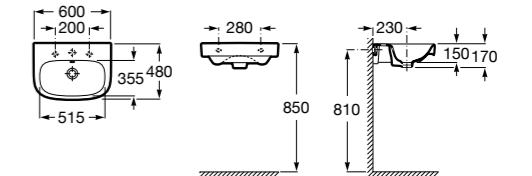

Debba

1. **32799400Y** Настенная керамическая раковина. Смеситель не входит в комплект.
   33799000Y Пьедестал для керамической раковины.
   33799100Y Полупьедестал для керамической раковины.