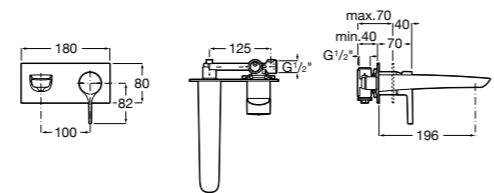

5A346EC00 Смеситель для раковины с высоким изливом, гладкий корпус, с гибкой подводкой. Cold start.

5A3043C00 Смеситель для раковины с высоким поворотным изливом, донным клапаном и гибкой подводкой.

5A3C09C00 Смеситель для раковины с высоким изливом, донным клапаном и гибкой подводкой. Cold start.

5A3H09C00 Смеситель для раковины с высоким изливом, гладкий корпус, с гибкой подводкой.

5A384BC00 Смеситель для раковины с высоким поворотным изливом, донным клапаном click-clack и гибкой подводкой.

5A4009C00 Смеситель со средней высотой излива, гибкой подводкой. Cold start.

5A353AC00 Встраиваемый смеситель для раковины. Для установки вместе с арт. 525220603.

5A353A..0 Встраиваемый смеситель для раковины. Покрытие Everlux. Для установки вместе с арт. 5252206...

525220603 Универсальный монтажный блок для встраиваемого смесителя для раковины.

5252206.. Универсальный монтажный блок для встраиваемого смесителя для раковины. Покрытие Everlux.

Смесители для раковин / встраиваемые / однорычажные

5A3L20C00 Встраиваемый смеситель для раковины. Для установки вместе с арт. 525220603.

525220603 Универсальный монтажный блок для встраиваемого смесителя для раковины.

5A3590C00 Встраиваемый смеситель для раковины. Для установки вместе с арт. 525220603.

525220603 Универсальный монтажный блок для встраиваемого смесителя для раковины.

5A356DC00 Встраиваемый смеситель для раковины.

525220603 Универсальный монтажный блок для встраиваемого смесителя для раковины.

5A3L3BC00 Встраиваемый смеситель для раковины.

525220603 Универсальный монтажный блок для встраиваемого смесителя для раковины.

5A3L98C00 Встраиваемый смеситель для раковины.