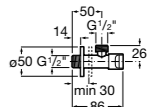

Угловые запорные краны для смесителей

Запорный кран

525164400 Угловой запорный кран 1/2" - 3/8" (керамический механизм, металлическая ручка).

525164500 Угловой запорный кран 1/2" - 1/2" (керамический механизм, металлическая ручка).