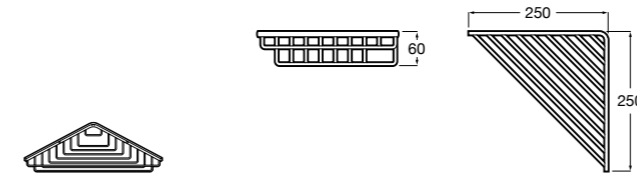

Nuova
816534001 Угловой контейнер решетчатый.