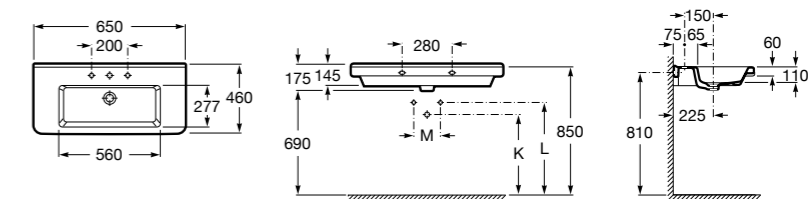

### Dama

**327783000** Настенная керамическая раковина. Смеситель не входит в комплект.

**337470000** Пьедестал для керамической раковины.

**337471000** Полупьедестал для керамической раковины.

Размеры в мм