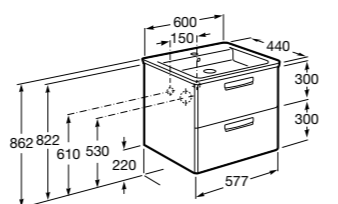

The Gap Original

ZRU9302734	Мебельный модуль белый матовый.
ZRU9302879	Мебельный модуль белый гляцевый.
ZRU9302742	Мебельный модуль фиолетовый.
327472000	Раковина The Gap Original 600.