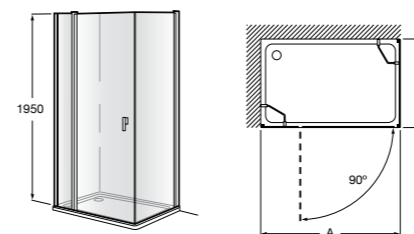

Easy PLF + LF

Фронтальное расположение. 1 распашной элемент + 1 фиксированный элемент + 1 фиксированный элемент сбоку.

		Минимальное открытие (C)
PLF (A)	От 970 до 1100	615
	От 1101 до 1200	640
	От 1201 до 1400	645
LF (B)	От 670 до 800	-
	От 801 до 900	-
	От 901 до 1000	-