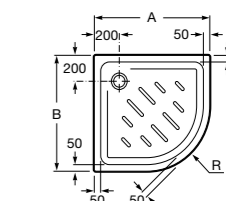

**Malta Walk-In**

Керамический душевой поддон с противоскользящим покрытием и с платформой венге.

373524000