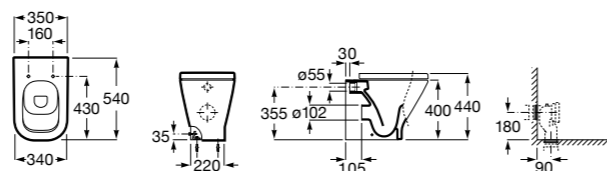

The Gap Square

347477000	Чаша унитаза с двойным выпуском.
801472004	Сиденье и крышка с механизмом «мягкое закрывание» для унитаза.
801470004	Сиденье и крышка для унитаза.
801472001	Сиденье и крышка тонкие с механизмом «мягкое закрывание» и быстрого снятия для унитаза.
801472003	Сиденье и крышка для унитаза.