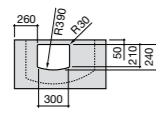

### Hall

**327621000** Настенная или накладная керамическая раковина. Смеситель не входит в комплект.

Размеры в мм

**Hall**

**327620000** Настенная или накладная керамическая раковина. Смеситель не входит в комплект.