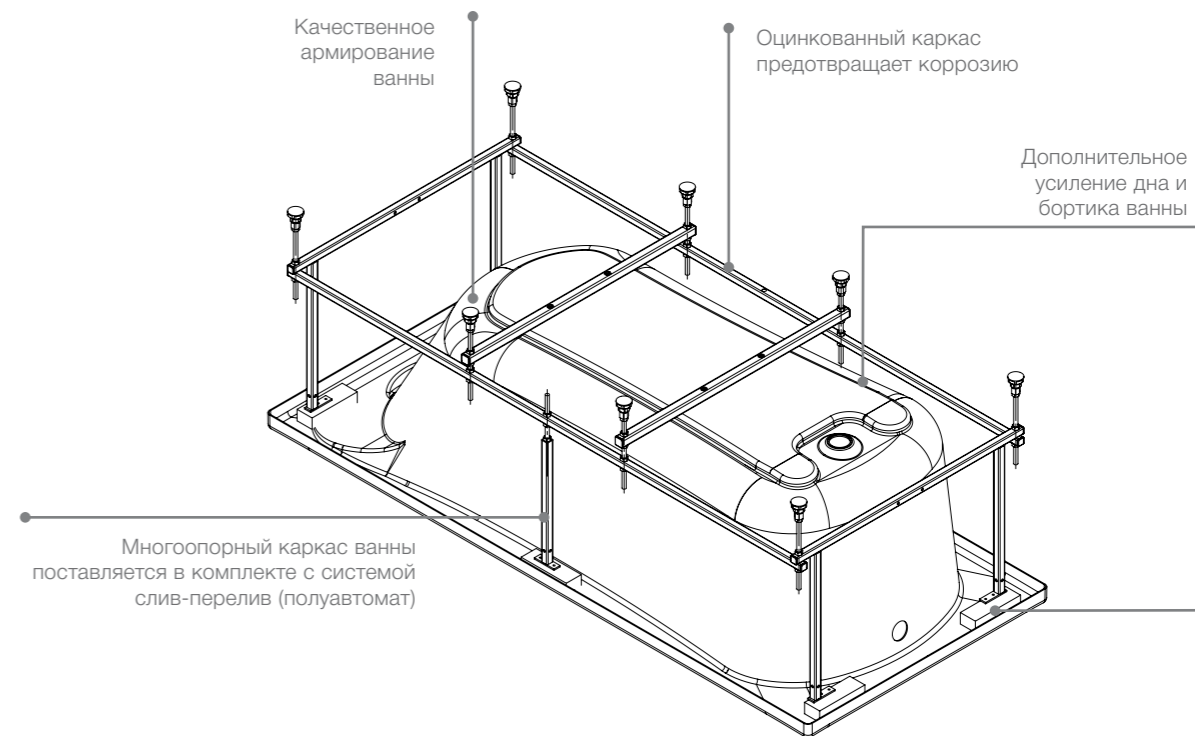

Характеристики и преимущества

Рекомендуемая высота установки для акриловых ванн составляет 62-64 см от уровня пола до верхней точки бортика ванны, за исключением ванны Уло. За счет своей глубины данную ванну рекомендовано выставлять на высоту 66 см.