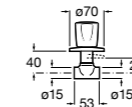

Brava

5A1330C00 Встраиваемый вентиль для сварки 15 мм. Синий указатель (холодная).
5A2330C00 Встраиваемый вентиль для сварки 15 мм. Красный указатель (горячая).