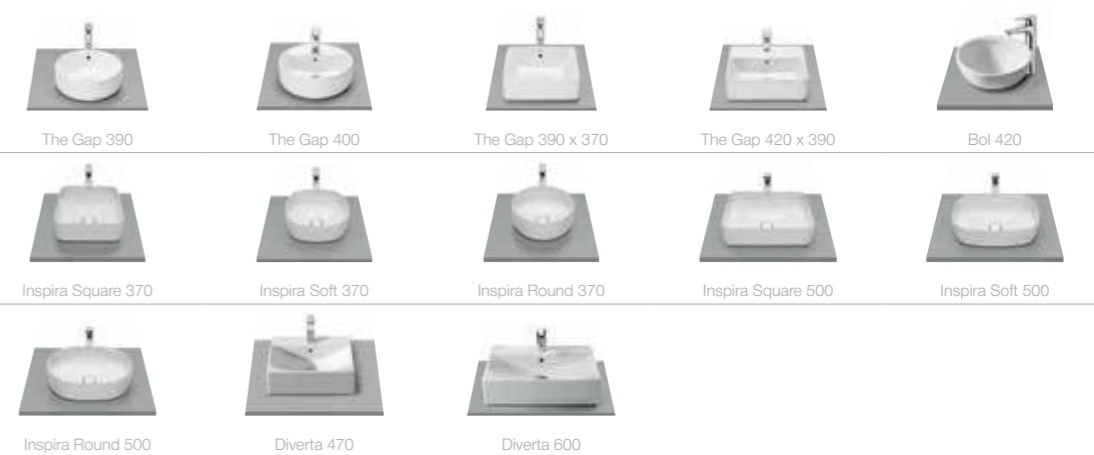

Дополните интерьер ванной комнаты

Примеры накладных раковин. Полный ассортимент смотрите на странице 120.