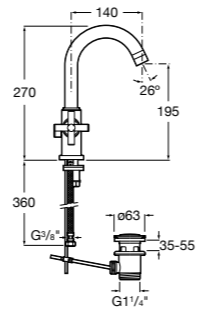

5A3043C00 Смеситель для раковины с высоким поворотным изливом, донным клапаном и гибкой подводкой.