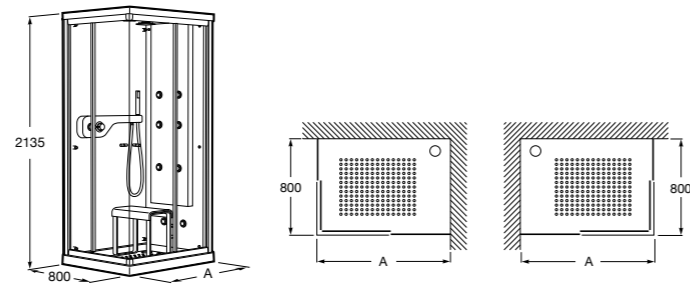

Zen Club

- **2H0429000** CLUB - Кабина с гидромассажем, правая (панель с форсунками справа).
- **2H0428000** CLUB - Кабина с гидромассажем, левая (панель с форсунками слева).
- **2H0425000** CLUB - Кабина с гидромассажем, правая (панель с форсунками справа).
- **2H0424000** CLUB - Кабина с гидромассажем, левая (панель с форсунками слева).
- **2H0432000** Сиденье.

Zen Basic

- **2H0431000** BASIC - Кабина с гидромассажем, правая (панель с форсунками справа).
- **2H0430000** BASIC - Кабина с гидромассажем, левая (панель с форсунками слева).
- **2H0427000** BASIC - Кабина с гидромассажем, правая (панель с форсунками справа).
- **2H0426000** BASIC - Кабина с гидромассажем, левая (панель с форсунками слева).
- **2H0432000** Сиденье.

Сиденье Zen

- **2H0432000** Сиденье.