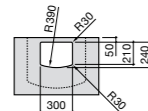

### Hall

**327621000** Настенная или накладная керамическая раковина. Смеситель не входит в комплект.

**337621000** Полупьедестал для керамической раковины.

Размеры в мм