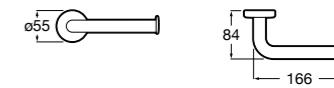

Hotel's

1. **816725001** Резервный держатель для туалетной бумаги.