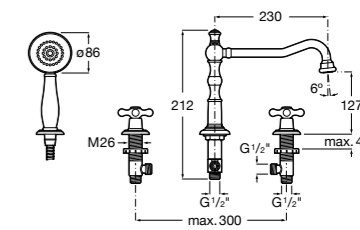

Loft

5A0943C00 Монтируемый на край ванны смеситель с высоким изливом для ванны и душа с переключателем, душевой лейкой и гибким душевым шлангом 1,75 м.