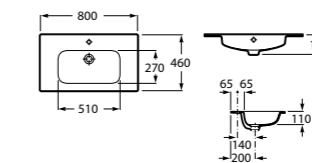

Victoria Nord Black Edition

Коллекция мебели Victoria Nord Black Edition является прекрасным образцом сочетания дизайна и функциональности. Насыщенный черный глянцевый цвет идеально подойдет для создания контрастного цветового решения в ванной комнате.

В зеркальный шкафчик для удобства интегрирована LED-подсветка.

Два вместительных ящика в модуле под раковину оснащены механизмом плавного закрывания.

Фасады тумбы и шкафа-колонны дополнены элегантной врезной ручкой.

Подвесная шкаф-колонна реверсивна, что дает возможность выбрать удобный способ открывания фасадов (фасады могут открываться как в правую, так и в левую сторону).

Ассортимент

Модуль для раковины

Стр. 237

Арт. ZRU9000097 80 см, черный глянец

Раковина

Арт. 32799C000 80 x 46 см

Арт. 327826000 80 x 45 см, овал

Шкаф-колонна

Стр. 248

Арт. ZRU9000095 черный глянец

Общая ширина шкафчика в открытом положении составит 32 см.

Зеркальный шкаф

LED-подсветка сверху, включение от общего выключателя

Арт. ZRU9000100 80 см, черный глянец

Общая ширина зеркального шкафчика в открытом положении составит 105 см.

Цветовая гамма отделки:

Черный глянец

Размеры в описаниях указаны в см, на чертежах – в мм.