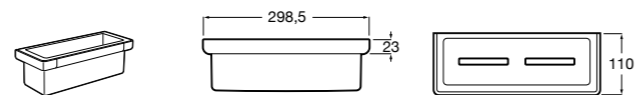

Аксессуары / контейнеры

Tempo
817028001 Контейнер. Хром.
817028022 Контейнер. Покрытие Everlux титановый черный.