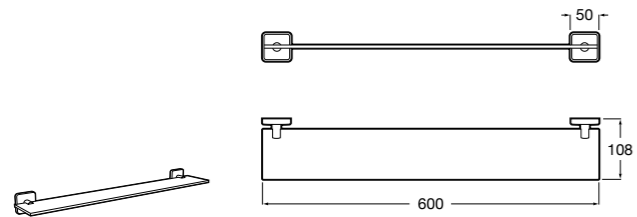

Victoria
816661001 Полочка. Крепление на болты или клей в комплекте.