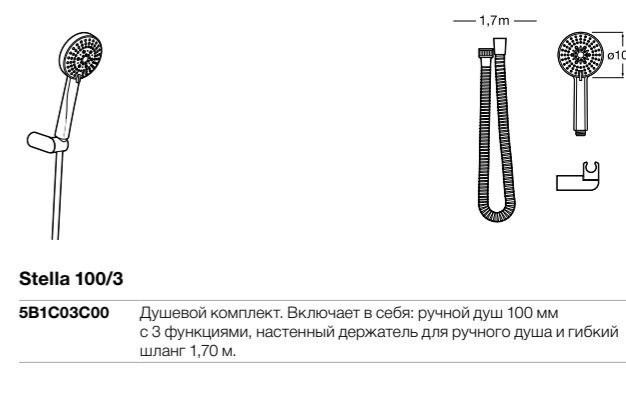

Stella 100/3

5B1C03C00 Душевой комплект. Включает в себя: ручной душ 100 мм с 3 функциями, настенный держатель для ручного душа и гибкий шланг 1,70 м.