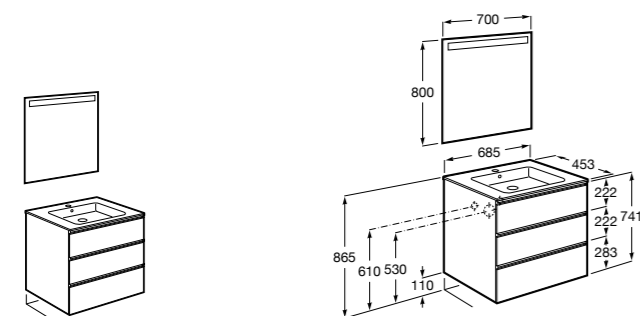

The Gap ©

1. **851485XXX** UNIK - Комплект мебели с 3 ящиками и раковины.
   851518XXX PACK - Комплект мебели с 3 ящиками, раковины и зеркала Eidos.
   816827339 Набор из 4 ножек 110 мм для мебели UNIK с 3 ящиками.
   816827458 Набор из 4 ножек 110 мм для мебели UNIK с 3 ящиками.

Мебельные модули для одной раковины 600 мм

Beyond ©

1. **851452XXX** UNIK - Комплект мебели с двумя ящиками с ручками и раковиной из материала FINECERAMIC®.

Beyond

1. **851356XXX** UNIK - Комплект мебели с двумя ящиками и раковиной из материала FINECERAMIC®. Ножки и смеситель не входят в комплект.

Inspira

1. **851075XXX** UNIK - Комплект мебели и раковины. Компактный сифон. Ножки и смеситель не входят в комплект.
   816815339 Комплект из 2-х ножек.

Inspira

1. **851079XXX** Мебельный модуль для накладной раковины. Раковина и смеситель не входят в комплект. Влагостойкая столешница.
   816815339 Комплект из 2-х ножек.

Inspira

1. **851087XXX** Мебельный модуль, совместим с полустраиваемыми раковинами формы ROUND / SOFT. Раковина и смеситель не входят в комплект. Влагостойкая столешница.
   851095XXX Мебельный модуль, совместим с полустраиваемыми раковинами формы SQUARE. Раковина и смеситель не входят в комплект. Влагостойкая столешница.
   816815339 Комплект из 2-х ножек.

Heima

1. **851001XXX** Мебельный модуль для раковины с рабочей поверхностью. Раковина и смеситель не входят в комплект. Модуль дополнительно обработан защитой от влаги.
   851039XXX PACK - Комплект мебели, раковины и зеркала с подсветкой LED Smartlight. Компактный сифон. Раковина, ножки и смеситель не входят в комплект. Модуль дополнительно обработан защитой от влаги.
   856925331 Комплект из 2-х ножек.

Prisma

1. **855944XXX** UNIK - Комплект мебели и раковины. Компактный сифон. Ножки и смеситель не входят в комплект.
   855928XXX PACK - Комплект мебели, раковины и зеркала Prisma Basic со встроенной LED-подсветкой. Компактный сифон. Ножки и смеситель не входят в комплект.

Prisma

1. **855951XXX** UNIK - Комплект мебели и раковины. Компактный сифон. Ножки и смеситель не входят в комплект.
   855935XXX PACK - Комплект мебели, раковины и зеркала Prisma Basic со встроенной LED-подсветкой. Компактный сифон. Ножки и смеситель не входят в комплект.
   816764339 Комплект из 2-х ножек.