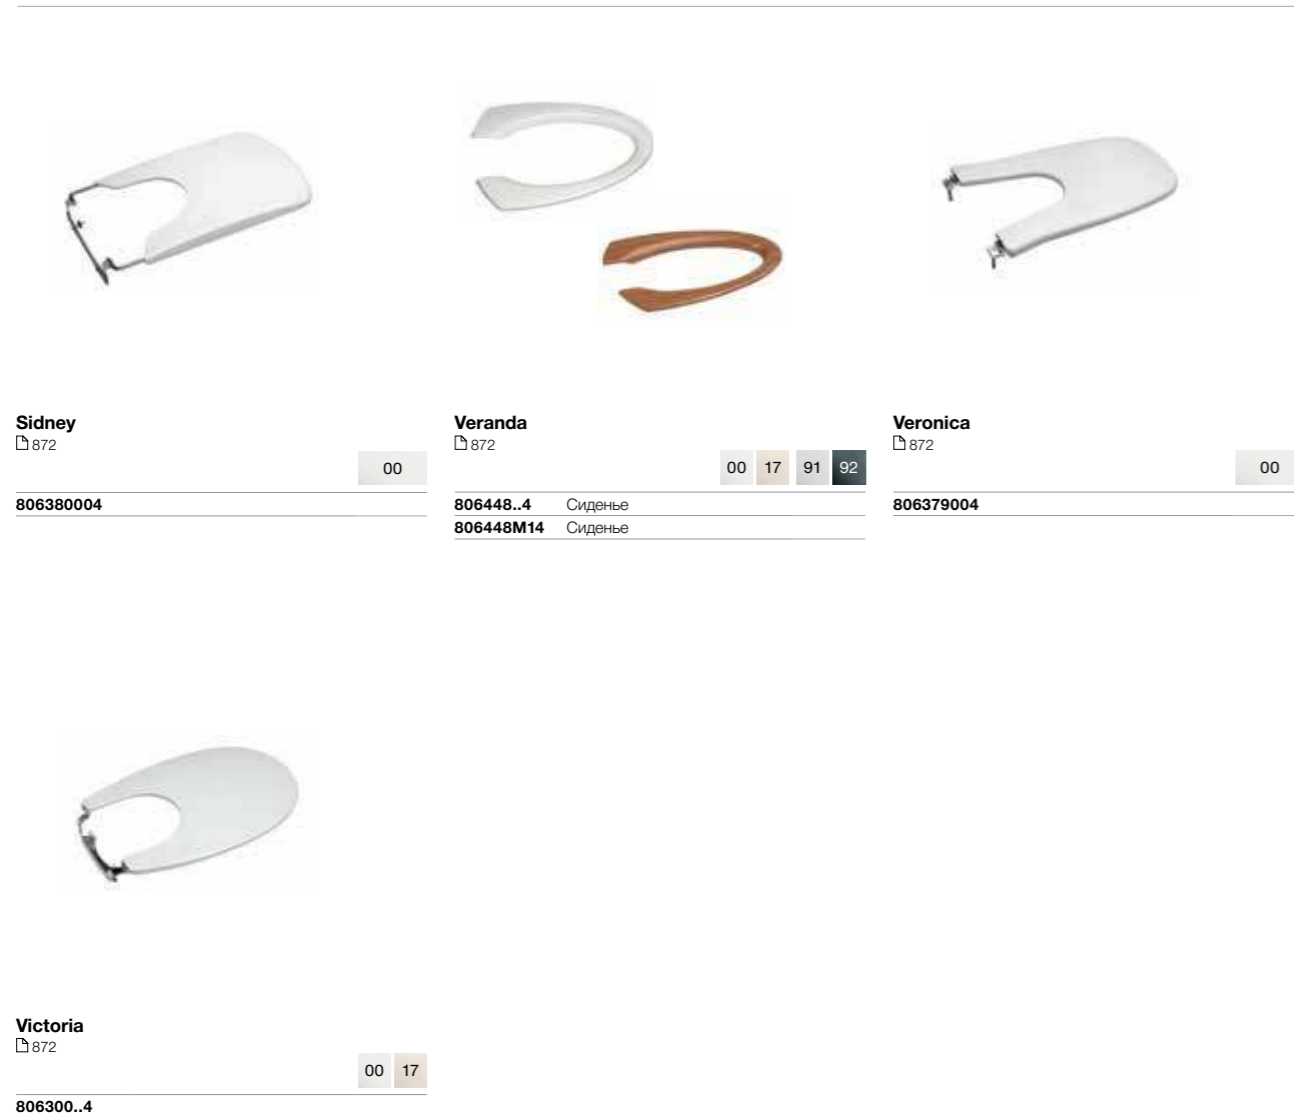

		
<b>Dama Senso</b> 871	<b>Dama Senso компакт</b> 871	<b>Georgia</b> 871
00 17	00 17	00
<b>806510..4</b>	<b>806511..4</b>	<b>806418004</b> Сиденье <b>806411004</b> Сиденье и крышка

		
<b>Giralda</b> 872	<b>Khroma</b> 872	<b>Meridian</b> 872
00 17	F1T F3T	00 17
<b>806460..4</b>	<b>806652...</b> Механизм «мягкое закрытие»	<b>806361..4</b>