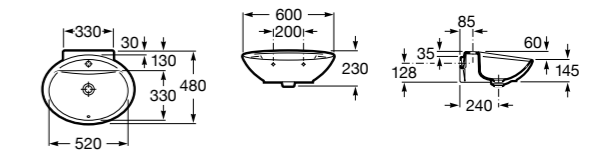

Fontana

1. **327877000** Настенная или накладная керамическая раковина. Смеситель не входит в комплект.