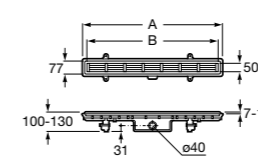

Plate X2

PLATE X2 - Крышка с решёткой для сливного отверстия, совместима с In-Drain Channel.

	A	B
276098000	950 x 50	990
276154000	850 x 50	890
276097000	750 x 50	790
276096000	650 x 50	690