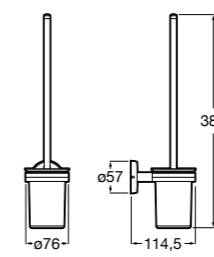

Twin

816715001 Настенный держатель для щетки. Крепление на болты или клей.