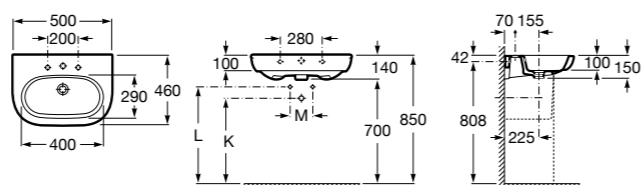

### Meridian

**325244000** Настенная керамическая раковина. Смеситель не входит в комплект.

**335240000** Пьедестал для керамической раковины.

**337241000** Полуьпедестал для керамической раковины.

Размеры в мм