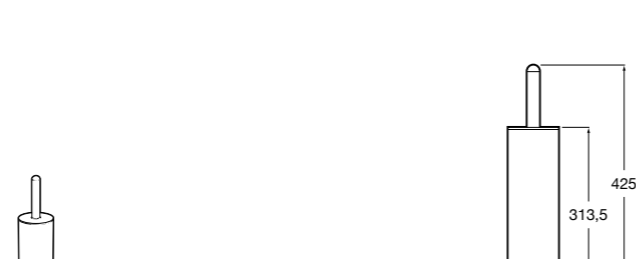

Cubica

816829001 Настенный держатель для щетки.

Superinox

817306002 Напольный держатель для щеток.

Classica

816818001 Настенный держатель для щетки.

Hotel's

816369001 Напольный держатель для щеток.

Record

817667001 Настенный держатель для щетки.

Rubik

816852001 Напольный держатель для щеток. Хром.
816852024 Напольный держатель для щеток. Черный цвет. ®

Аксессуары / напольные держатели для щеток

Tempo

817038001 Напольный держатель для щеток. Хром.
817038022 Напольный держатель для щеток. Покрытие Everlux титановый черный.

Victoria

816668001 Напольный держатель для щеток.

Размеры в мм

Onda

3870ZF000 Напольный держатель для щеток.

Hotel's

816390001 Диспенсер на столешницу.

Ice

816863012 Напольный держатель для щеток. Черный цвет.
816863009 Напольный держатель для щеток. Белый цвет.
816863013 Напольный держатель для щеток. Синий цвет.

Rubik

816841001 Диспенсер на столешницу. Хром.
816841024 Диспенсер на столешницу. Черный цвет. ®

Аксессуары / диспенсеры на столешницу

Tempo

817026001 Диспенсер на столешницу. Хром.
817026022 Диспенсер на столешницу. Покрытие Everlux титановый черный.

Twin

816704001 Диспенсер на столешницу.

Superinox

817312002 Диспенсер на столешницу.

Victoria

816679001 Диспенсер на столешницу.

Nuova

816532001 Диспенсер на столешницу.

Onda

3870ZD000 Диспенсер на столешницу.

Ice

816861012 Диспенсер на столешницу. Черный цвет.
816861009 Диспенсер на столешницу. Белый цвет.
816861013 Диспенсер на столешницу. Синий цвет.

Размеры в мм