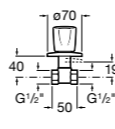

Brava

5A1530C00 Встраиваемый вентиль. 1/2". Синий указатель (холодная).
5A0530C00 Встраиваемый вентиль. 1/2". Красный указатель (горячая).