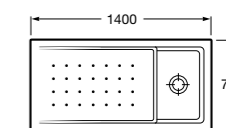

**Malta Walk-In**

Керамический душевой поддон с противоскользящим покрытием и с платформой венге.

373524000