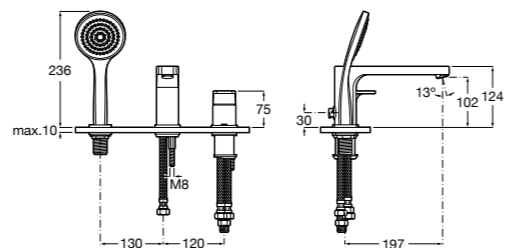

Insignia

5A183AC00 Монтируемый на край ванны двухвентильный смеситель для ванны-душа с изливом 130 мм, с душевой лейкой и гибким шлангом.