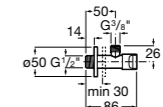

Угловые запорные краны для смесителей

Запорный кран

525164400 Угловой запорный кран 1/2" - 3/8" (керамический механизм, металлическая ручка).

525164500 Угловой запорный кран 1/2" - 1/2" (керамический механизм, металлическая ручка).