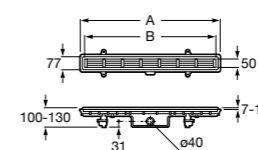

In-Drain X3

IN-DRAIN X3 - Сливной комплект с прокладкой из геотекстиля. Реверсивная керамическая панель (не входит в комплект).

	A	B
276131000	950 x 50	990
276130000	850 x 50	890
276129000	750 x 50	790
276128000	650 x 50	690