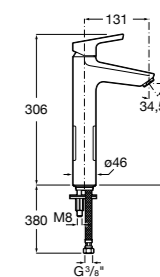

Carmen

5A444BC00 Монтируемый на раковину смеситель с центральным поворотным изливом, донным клапаном и гибкой подводкой.

Смесители для раковин / монтаж на бортик / высокий излив / однорычажные

Insignia

5A343AC00 Смеситель для раковины с высоким изливом, с донным клапаном и гибкой подводкой. Cold start.

Carmen

5A3A4BC00 Смеситель для раковины, гладкий корпус, с донным клапаном click-clack и гибкой подводкой.

5A3B4BC00 Смеситель для раковины, гладкий корпус, с гибкой подводкой.

Insignia

5A3A3AC00 Смеситель для раковины с высоким изливом, гладкий корпус, с донным клапаном с системой click-clack и гибкой подводкой. Cold start.

5A3C3A..0 Смеситель для раковины с высоким изливом, гладкий корпус, с гибкой подводкой. Cold start. Покрытие Everlux.

Brava

5A3130C00 Смеситель для раковины с держателем для цепочки и гибкой подводкой.

L90

5A3G01C00 Смеситель для раковины с высоким изливом, донным клапаном и гибкой подводкой, Cold start.

Pals ©

5A376DC00 Смеситель для раковины с высоким изливом, с ручкой-джойстиком, гладкий корпус, с донным клапаном с системой click-clack и гибкой подводкой.

Lanta

5A3411C00 Смеситель для раковины с высоким изливом, гладкий корпус, с донным клапаном с системой click-clack и гибкой подводкой. Cold start.

Naia

5A3496C00 Смеситель для раковины с высоким изливом, с донным клапаном и гибкой подводкой. Cold start.

Atlas

5A3790C0M Смеситель для раковины с высоким изливом, гладкий корпус, с гибкой подводкой.

5A3790C00 Смеситель для раковины с высоким изливом, гладкий корпус, с гибкой подводкой. Cold start.

Naia

5A3796C00 Смеситель для раковины, гладкий корпус, с высоким изливом, с донным клапаном с системой click-clack, гибкой подводкой. Cold start.