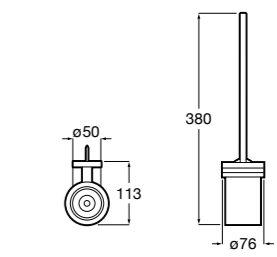

Compas

817434001 Настенный держатель для щетки.