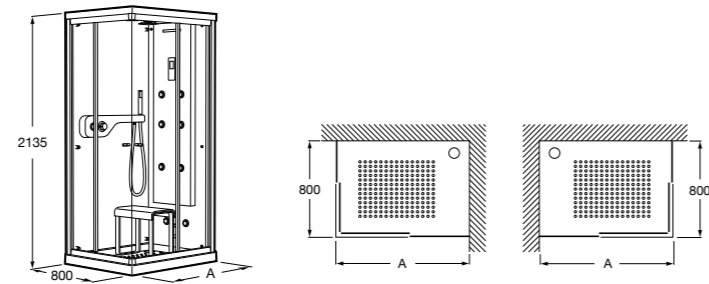

Душевые ограждения

Кабины с гидромассажем