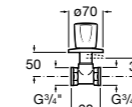

Brava

5A1630C00 Встраиваемый вентиль. 3/4". Синий указатель (холодная).
5A0630C00 Встраиваемый вентиль. 3/4". Красный указатель (горячая).