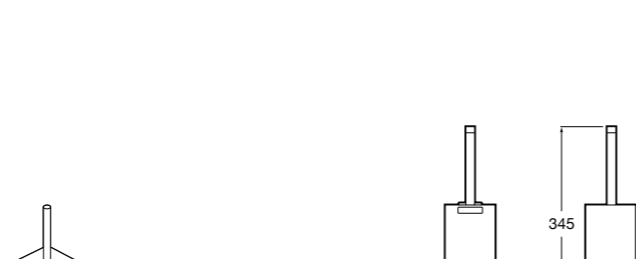

Rubik

816852001 Напольный держатель для щеток. Хром.
816852024 Напольный держатель для щеток. Черный цвет. ®