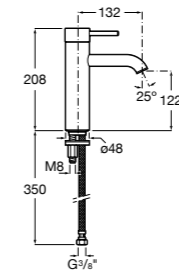

Lanta

5A3C11C00 Смеситель для раковины с аэратором, гладкий корпус, Mezzo, с донным клапаном с системой click-clack и гибкой подводкой. Cold start.