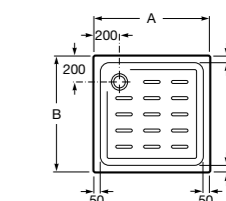

**Malta Walk-In**

Керамический душевой поддон с противоскользящим покрытием и с платформой венге.

373524000