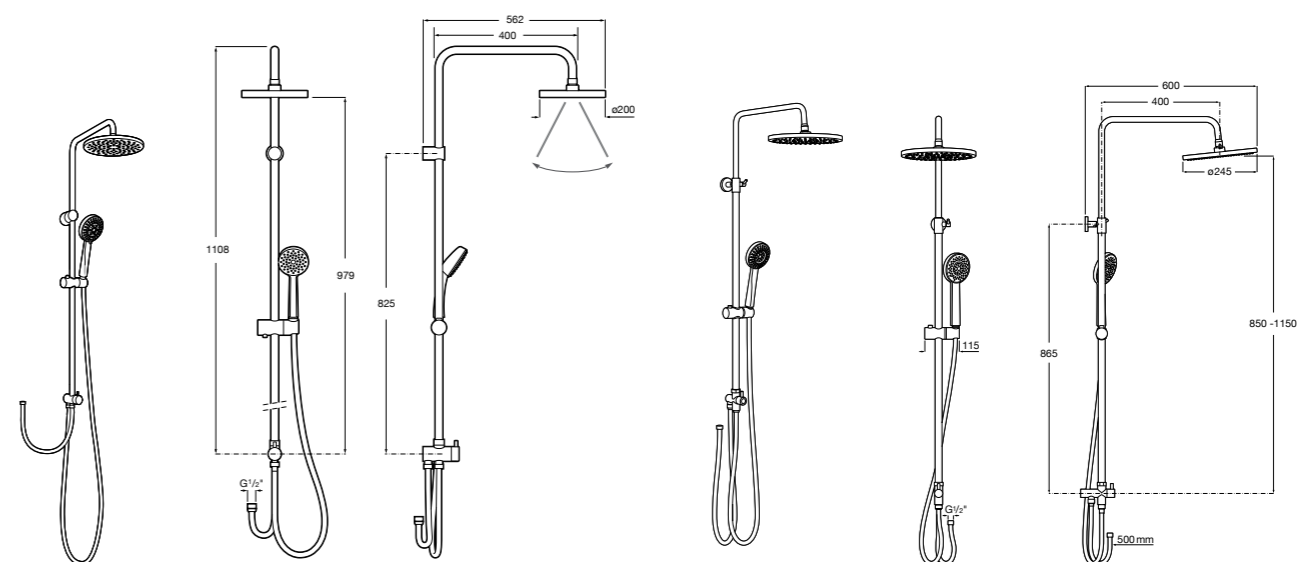

Victoria Connect

**5B9961C00\*** Душевая стойка. Включает: верхний душ диаметром 200 мм, ручной душ диаметром 100 мм, с 1 режимом потока, гибкий металлический шланг 1,5 м, держатель с возможностью регулировки наклона и высоты.