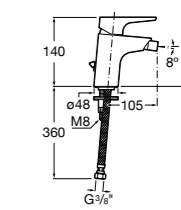

Atlas

5A6190C00 Смеситель для биде с регулятором направления потока, цепочкой и гибкой подводкой.