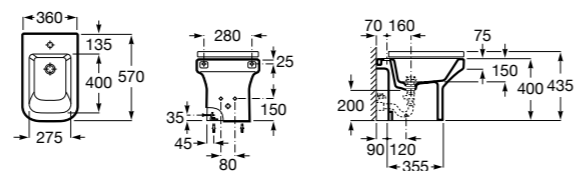

### Dama

**357784000** Биде без крышки. Смеситель не входит в комплект.

**806782004** Крышка для биде с механизмом «мягкое закрывание».

**806780004** Крышка для биде.