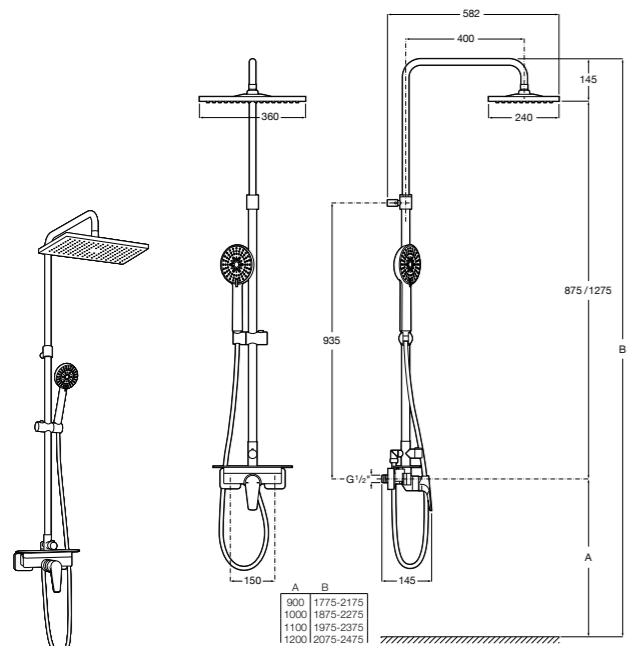

Even-M Round

**5A9790C00** Душевая стойка с однорычажным управлением и полочкой. Высота стойки регулируется от 875 мм до 1275 мм. Включает: ручной душ и держатель с возможностью регулировки наклона и высоты.