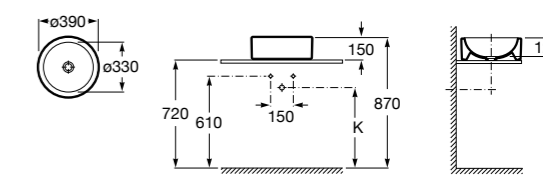

Terra

32722D000 Накладная керамическая раковина. Смеситель не входит в комплект.