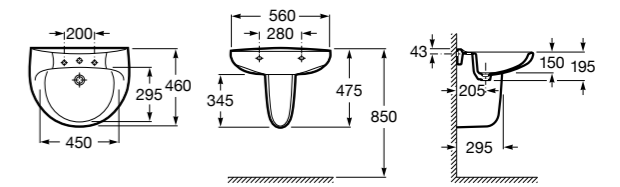

Victoria

1. **32739300Y** Настенная керамическая раковина. Смеситель не входит в комплект.
   337390000 Пьедестал для керамической раковины.
   33739200Y Полупьедестал для керамической раковины.