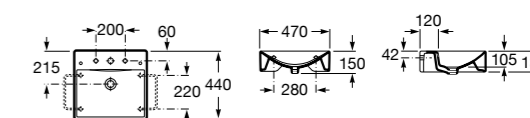

### Dama

**327789000** Настенная керамическая раковина. Смеситель не входит в комплект.

**337782000** Полуьпедестал для керамической раковины компакт.

Размеры в мм