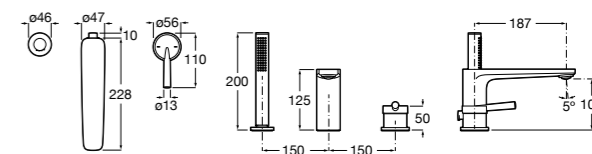

L90

5A1801C00 Монтируемый на край ванны двухвентильный смеситель для ванны-душа с изливом 130 мм, с душевой лейкой и гибким шлангом.