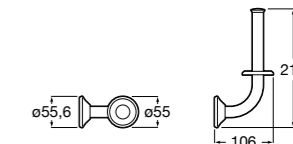

Hotel's Classic

1. **815436001** Резервный держатель для туалетной бумаги.