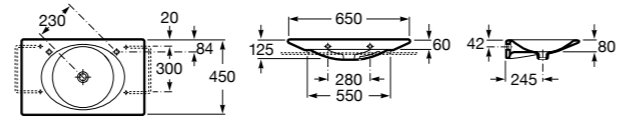

Kalahari

1. **32787400H** Настенная или накладная керамическая раковина. Смеситель не входит в комплект.
   327874000 Настенная или накладная керамическая раковина без отверстия под смеситель.