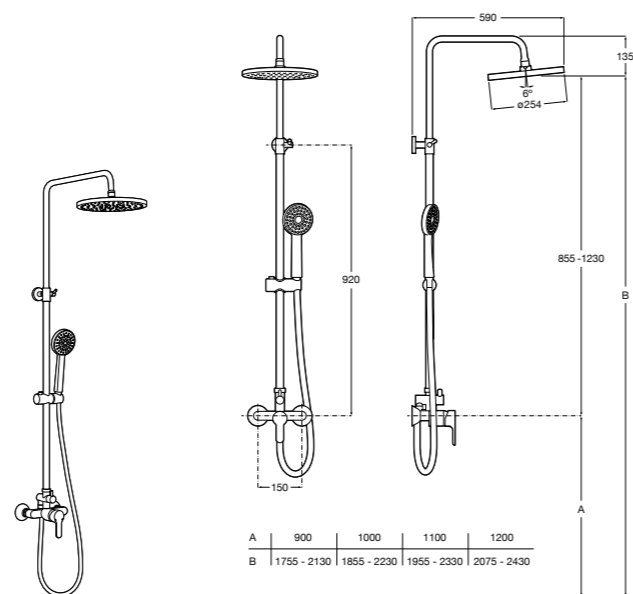

L20 ©

5A9709C00 Душевая стойка с однорычажным управлением, высота стойки регулируется от 855 до 1230 мм. Включает: верхний душ диаметром 254 мм, ручной душ диаметром 100 мм, с 1 режимом потока, гибкий металлический шланг 1,5 м и держатель с возможностью регулировки наклона.