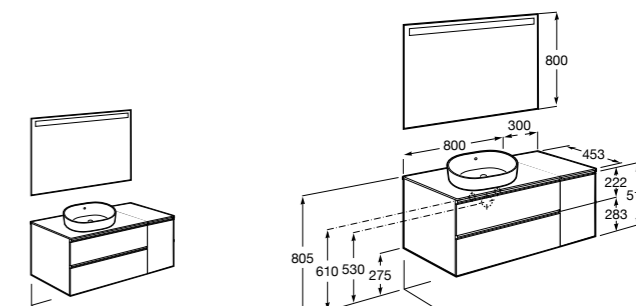

The Gap раковина справа ®

1. **851502XXX** UNIK - мебельный модуль для раковины справа. Базовый набор включает 2 ящика, 1 дверцу и столешницу, обработанную защитой от влаги.
   851533XXX PACK - мебельный модуль для раковины справа. Базовый набор включает 2 ящика, 1 дверцу, столешницу, обработанную защитой от влаги и зеркало Eidos.
   816829339 Набор из 2 ножек 275 мм для мебели со столешницей.
   816829458 Набор из 2 ножек 275 мм для мебели со столешницей.