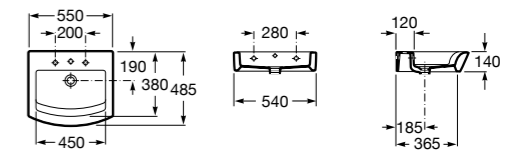

Hall

1. **327881000** Настенная или накладная керамическая раковина. Смеситель не входит в комплект.
   337621000 Полупьедестал для керамической раковины.