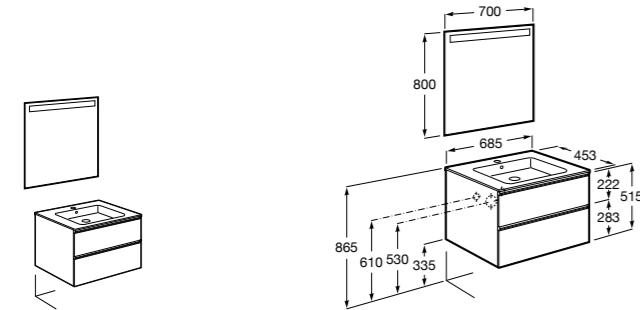

Up

1. **ZRU9303011** Мебельный модуль белый глянцевый.
   327471000 Раковина The Gap Original 700.

The Gap ©

1. **851477XXX** UNIK - Комплект мебели с 2 ящиками и раковины.
   851510XXX PACK - Комплект мебели с 2 ящиками, раковины и зеркала Eidos.
   816826339 Набор из 2 ножек 335 мм для мебели UNIK с 2 ящиками.
   816826458 Набор из 2 ножек 335 мм для мебели UNIK с 2 ящиками.