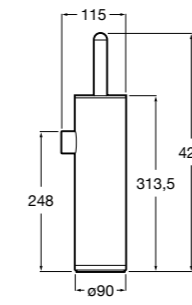

Hotel's

816726001 Настенный держатель для щетки.