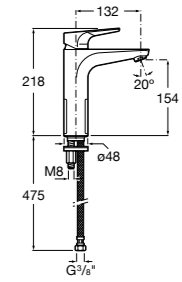

Atlas

5A3D90C00 Смеситель для раковины, гладкий корпус, Mezzo Plus, с гибкой подводкой. Cold start.