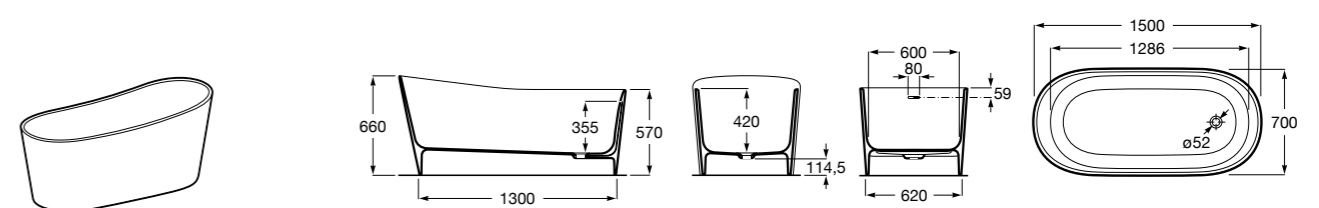

Maui Round ©

248499000 Овальная ванна STONEX®, интегрированный слив-перелив, донный клапан с системой click-clack.