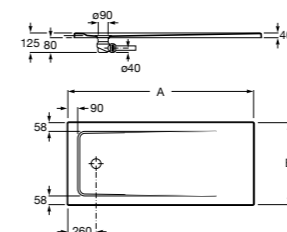

Easy STA

Акриловый душевой поддон с противоскользящим покрытием. Включает сливной комплект.

	A	B
276088000	1000	700
276087000	900	750

Easy STA

Акриловый душевой поддон с противоскользящим покрытием. Включает сливной комплект.

	A	B
276081000	900	900
276080000	800	800
276079000	750	750

Easy STA

Угловой акриловый душевой поддон с противоскользящим покрытием. Включает сливной комплект.

	A	B	R
276085000	900	900	504
276084000	800	800	504
276083000	750	750	373

Malta Walk-In

Керамический душевой поддон с противоскользящим покрытием и с платформой венге.

373524000