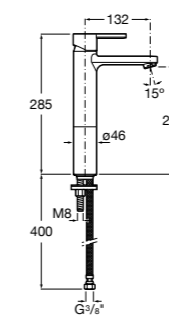

Naia

5A3796C00 Смеситель для раковины, гладкий корпус, с высоким изливом, с донным клапаном с системой click-clack, гибкой подводкой. Cold start.

5A3B96..0 Смеситель для раковины, гладкий корпус, с высоким изливом, с гибкой подводкой. Cold start. Покрытие Everlux.

Malva

5A373BC0M Смеситель для раковины с высоким изливом, гладкий корпус, с гибкой подводкой.

5A373BC00 Смеситель для раковины, гладкий корпус, с высоким изливом, с гибкой подводкой. Cold start.