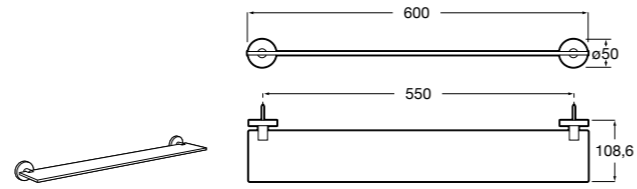

Compas
817436001 Полочка.