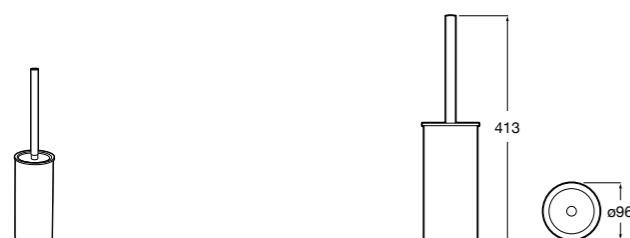

Аксессуары / напольные держатели для щеток

Tempo

817038001 Напольный держатель для щеток. Хром.
817038022 Напольный держатель для щеток. Покрытие Everlux титановый черный.