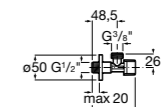

Запорный кран

525165800 Угловой запорный кран 1/2" - 3/8" (шаровый механизм, пластиковая ручка).

525165900 Угловой запорный кран 1/2" - 1/2" (шаровый механизм, пластиковая ручка).