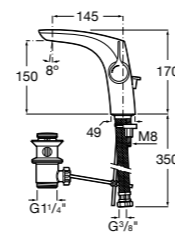

Смесители для раковин / монтаж на бортик / однорычажные

Insignia

5A333AC00 Смеситель для раковины с донным клапаном с системой click-clack и гибкой подводкой, Cold start.