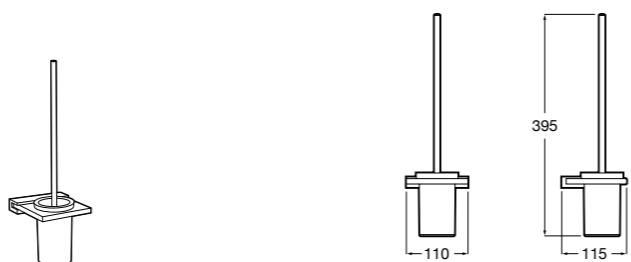

Nuova
816530001 Настенный держатель для щетки.

Размеры в мм