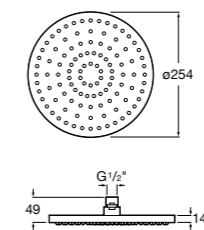

Rainsense

5B2250C00 Круглая душевая насадка. Хромированный ABS-пластик. Кронштейн покупается отдельно.