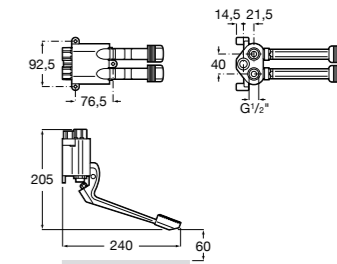

Instant Foot

505128700 Педальный смеситель. Установка на стене.