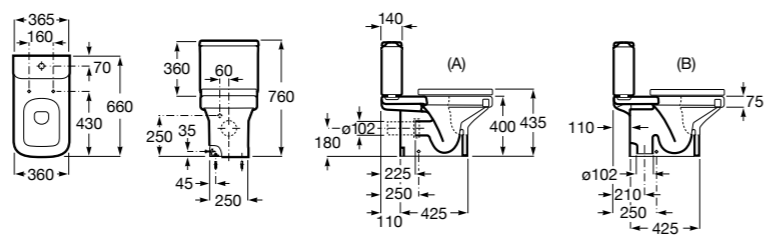

Meridian

342247000	Чаша унитаза с двойным выпуском для унитаза с низким бачком. Включен установочный комплект.
341241000	Бачок с механизмом двойного смыва 4,5/3 литра с нижним подводом воды. Включен установочный комплект, механизм для подвода воды и механизм смыва.
8012A2..B	Сиденье и крышка с механизмом «мягкое закрывание» для унитаза. Материал SUPRALIT®. ©
8012A0..B	Сиденье и крышка с креплениями из нержавеющей стали для унитаза. Материал SUPRALIT®. ©
801D12003	Сиденье и крышка с креплениями из нержавеющей стали для унитаза.
V0007900R	Патрубок для вертикального выпуска. Расстояние до стены в собранном виде 120 мм.

Dama

342787000	Чаша унитаза с горизонтальным выпуском. Включен установочный комплект (A).
342788000	Чаша унитаза с вертикальным выпуском. Включен установочный комплект (B).
341782000	Бачок с механизмом двойного смыва 4,5/3 литра с боковым подводом воды. Включен установочный комплект, механизм для подвода воды и механизм смыва.
341786000	Бачок с механизмом двойного смыва 4,5/3 литра с нижним подводом воды. Включен установочный комплект, механизм для подвода воды и механизм смыва.
341784000	Бачок-моноблок (без крышки) с механизмом двойного смыва 4,5/3 литра с нижним подводом воды для укороченного унитаза. Включен установочный комплект, механизмы для подвода воды и смыва.
801782004	Сиденье и крышка с механизмом «мягкое закрывание» для унитаза.
801780004	Сиденье и крышка для унитаза.

Размеры в мм