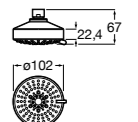

Stella

5B2250C00 Душевая насадка с тремя функциями (Rain, Soft и Pulse).

5B103C00 Душевая насадка с одной функцией (Rain).