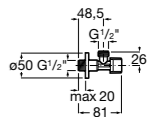

Запорный кран

525165800 Угловой запорный кран 1/2" - 3/8" (шаровый механизм, пластиковая ручка).

525165900 Угловой запорный кран 1/2" - 1/2" (шаровый механизм, пластиковая ручка).

Запорный кран

525166000 Угловой запорный кран 1/2" - 3/8" (шаровый механизм, металлическая ручка).

525166100 Угловой запорный кран 1/2" - 1/2" (шаровый механизм, металлическая ручка).