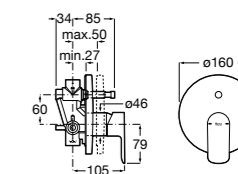

Cala

5A066EC00 Встраиваемый смеситель для ванны-душа с переключателем потока.