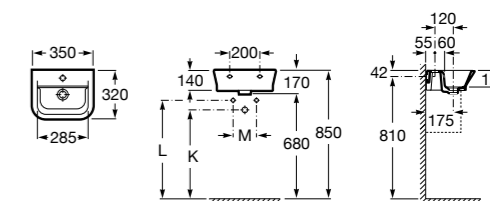

The Gap Original

327479000 Настенная керамическая раковина. Смеситель не входит в комплект.

337472000 Полуьпедестал для керамической раковины компакт.