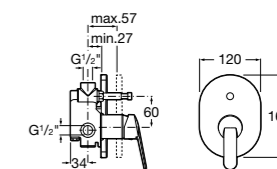

Victoria

5A0625C00 Встраиваемый смеситель для ванны-душа с переключателем потока.