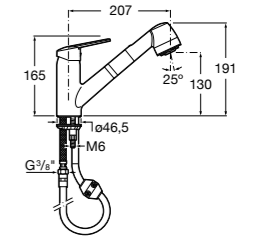

Victoria

5A8125C00 Смеситель для кухни с поворотным изливом, выдвижным душем и гибкой подводкой.