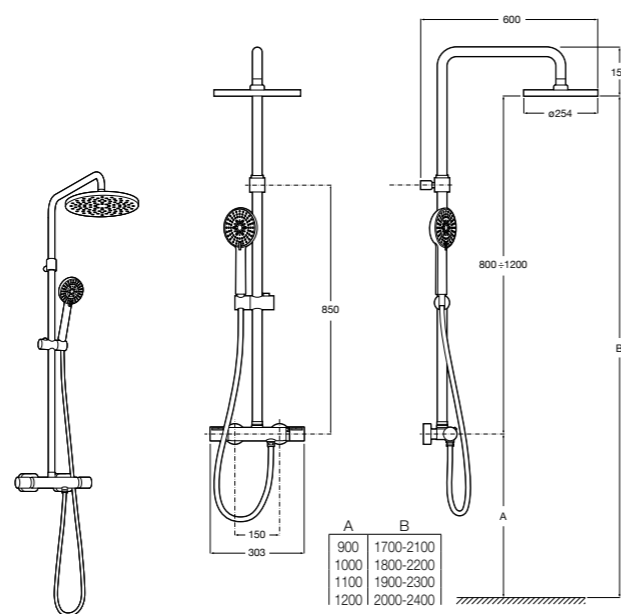

Even-T Round

5A9780C00* ROUND - Душевая стойка со смесителем-термостатом. Регулируемая высота. Включает: верхний душ диаметром 250 мм, ручной душ диаметром 100 мм с тремя режимами напора воды, гибкий шланг 1,75 м и держатель с возможностью регулировки наклона.