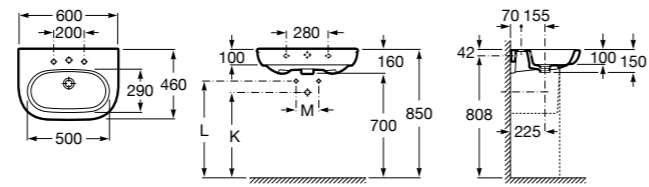

### Dama

- 327784000** Настенная керамическая раковина. Смеситель не входит в комплект.  
**337470000** Пьедестал для керамической раковины.  
**337471000** Полуьпедестал для керамической раковины.

Размеры в мм