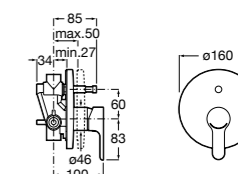

L20

5A0A09C00 Встраиваемый смеситель для ванны-душа с переключателем потока.