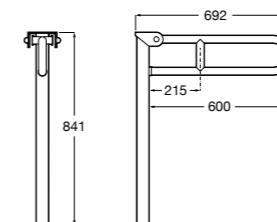

Access Comfort

1. **816910009** COMFORT - Поручень напольный, складной.