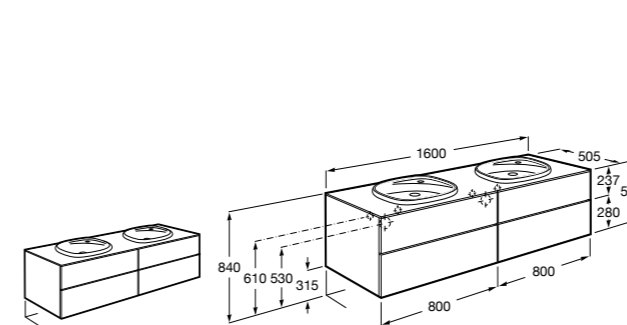

Мебель для ванных комнат, зеркала и светильники

Мебельные модули для двух раковин

Beyond

851395XXX UNIK - Комплект из мебельного модуля с 4 ящиками и двойной раковины из материала Surfex®. Ножки и смеситель не входят в комплект.