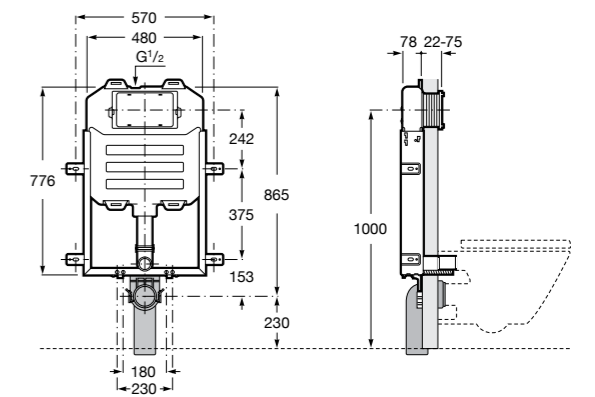

Basic WC

890090120 Каркас со встроенным бачком двойного смыва для подвесного унитаза. Минимальная глубина 140 мм. Патрубок Ø 90 и 110. Межосевое расстояние 180 мм. или 230 мм. Верхнее или заднее гидравлическое соединение. Может быть укомплектован совместимой панелью смыва Roca (в комплект не входит).