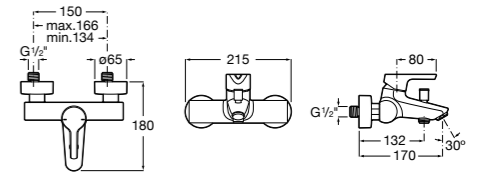

Смесители для ванны и душа / настенные / однорычажные

L90

5A0D01C00 Монтируемый на стену смеситель для ванны-душа с автоматическим переключателем потока.

Pals ©

5A026DC00 Монтируемый на стену смеситель для ванны-душа с автоматическим переключателем потока.

Naia

5A0296C00 Монтируемый на стену смеситель для ванны-душа с автоматическим переключателем потока.

5A0296..0 Монтируемый на стену смеситель для ванны-душа с автоматическим переключателем потока. Покрытие Everlux

Lanta

5A0211C00 Монтируемый на стену смеситель для ванны-душа с автоматическим переключателем потока.

Atlas

5A0290C0M Монтируемый на стену смеситель для ванны-душа с автоматическим переключателем потока.

Размеры в мм

Malva

5A023BC0M Монтируемый на стену смеситель для ванны-душа с автоматическим переключателем потока.

Monodin-N

5A0298C0M Монтируемый на стену смеситель для ванны-душа с автоматическим переключателем потока.

Cala

5A026EC00 Монтируемый на стену смеситель для ванны-душа с автоматическим переключателем потока.

L20

5A0209C0M Монтируемый на стену смеситель для ванны и душа с автоматическим переключателем потока.

Alfa ©

5A0425C00 Монтируемый на стену смеситель для ванны-душа с автоматическим переключателем потока, с ручным душем, шлангом 1,7 м и регулируемым настенным держателем.

Размеры в мм