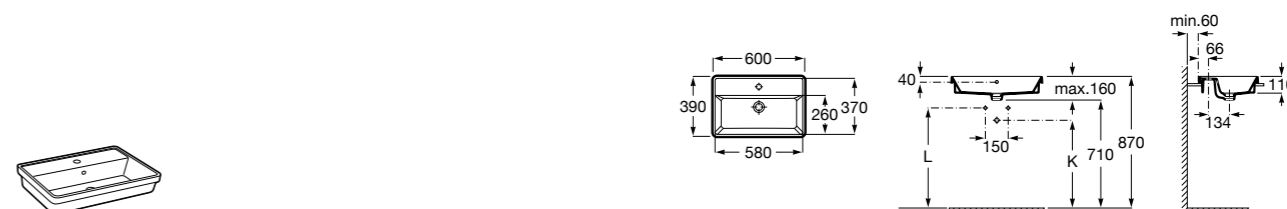

The Gap Square

3270YA000 Раковина керамическая врезная. Смеситель не входит в комплект.