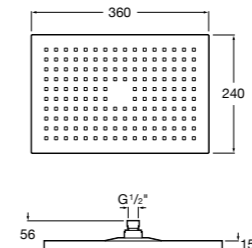

Rainsense

5B3050C00 Прямоугольная душевая насадка. Хромированный ABS-пластик. Кронштейн покупается отдельно.