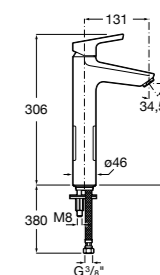

Carmen

5A444BC00 Монтируемый на раковину смеситель с центральным поворотным изливом, донным клапаном и гибкой подводкой.

Смесители для раковин / монтаж на бортик / высокий излив / однорычажные

Insignia

5A343AC00 Смеситель для раковины с высоким изливом, с донным клапаном и гибкой подводкой. Cold start.

Carmen

5A3A4BC00 Смеситель для раковины, гладкий корпус, с донным клапаном click-clack и гибкой подводкой.

5A3B4BC00 Смеситель для раковины, гладкий корпус, с гибкой подводкой.

Insignia

5A3A3AC00 Смеситель для раковины с высоким изливом, гладкий корпус, с донным клапаном с системой click-clack и гибкой подводкой. Cold start.

5A3C3A..0 Смеситель для раковины с высоким изливом, гладкий корпус, с гибкой подводкой. Cold start. Покрытие Everlux.

Brava

5A3130C00 Смеситель для раковины с держателем для цепочки и гибкой подводкой.

L90

5A3G01C00 Смеситель для раковины с высоким изливом, донным клапаном и гибкой подводкой, Cold start.

Pals ©

5A376DC00 Смеситель для раковины с высоким изливом, с ручкой-джойстиком, гладкий корпус, с донным клапаном с системой click-clack и гибкой подводкой.

Lanta

5A3411C00 Смеситель для раковины с высоким изливом, гладкий корпус, с донным клапаном с системой click-clack и гибкой подводкой. Cold start.

Naia

5A3496C00 Смеситель для раковины с высоким изливом, с донным клапаном и гибкой подводкой. Cold start.

Atlas

5A3790C0M Смеситель для раковины с высоким изливом, гладкий корпус, с гибкой подводкой.

5A3790C00 Смеситель для раковины с высоким изливом, гладкий корпус, с гибкой подводкой. Cold start.

Naia

5A3796C00 Смеситель для раковины, гладкий корпус, с высоким изливом, с донным клапаном с системой click-clack, гибкой подводкой. Cold start.