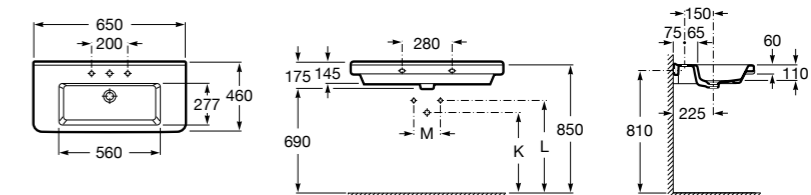

### Dama

**327783000** Настенная керамическая раковина. Смеситель не входит в комплект.

**337470000** Пьедестал для керамической раковины.

**337471000** Полупьедестал для керамической раковины.

Размеры в мм