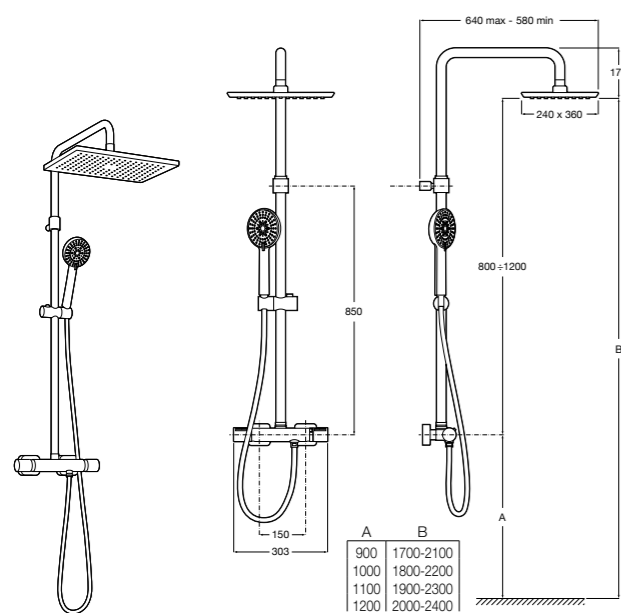

Even-T Square

5A2080C00* SQUARE - Душевая стойка со смесителем-термостатом. Регулируемая высота. Включает: верхний душ размером 360x240 мм, ручной душ диаметром 100 мм с тремя режимами потока, гибкий шланг 1,75 м и держатель с возможностью регулировки высоты и наклона.