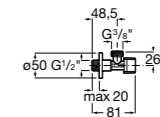

Запорный кран

525165800 Угловой запорный кран 1/2" - 3/8" (шаровый механизм, пластиковая ручка).

525165900 Угловой запорный кран 1/2" - 1/2" (шаровый механизм, пластиковая ручка).

Запорный кран

525166000 Угловой запорный кран 1/2" - 3/8" (шаровый механизм, металлическая ручка).

525166100 Угловой запорный кран 1/2" - 1/2" (шаровый механизм, металлическая ручка).