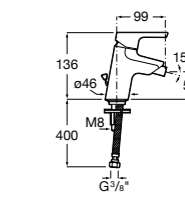

Malva

5A613BC00 Смеситель для биде с регулятором направления потока, цепочкой и гибкой подводкой.