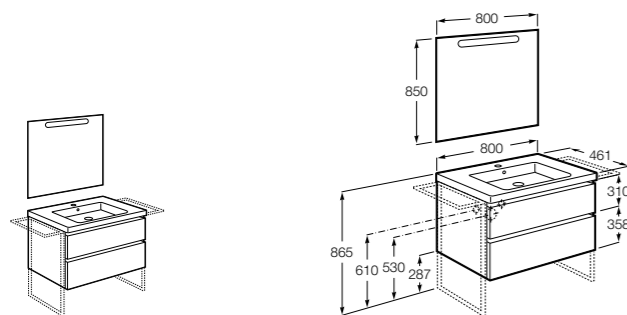

Domi ©

1. **857536806** Мебельный модуль.
   3270M0004 Раковина мебельная The Gap Plus 800x460.
   ZRU9302689 Зеркало The Gap Original 800.

Также возможна комплектация раковинами

1. **32799C000** Victoria Unik 800
   3279A4000 Раковина The Gap 800.
   851546XXX Комплект. Включает в себя: мебельный модуль и раковину.
   851539XXX Готовое решение. Включает в себя: мебельный модуль, раковину и зеркало Eidos.

Дополнительно:

1. **816830485** Каркас без полотенцедержателя (1 шт.).
   816831485 Каркас с полотенцедержателем (1 шт.).

Romea ©

1. **851582XXX** UNIK - Модуль для раковины с 2 ящиками и раковина.
   851589XXX Готовое решение - модуль для раковины с двумя ящиками, раковина, зеркало.