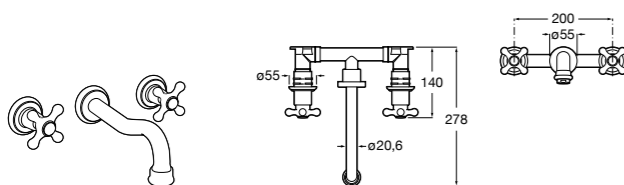

Carmen

5A474BC00 Встраиваемый в стену смеситель для раковины.

Смесители для биде / монтаж на бортик / однорычажные