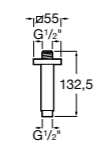

Настенный держатель

Настенный держатель для душевой насадки. Совместим с RainDream и RainSense.

	A	
5B0350C00	500	
5B0250C00	400	
5B0150C00	300	
5B0250..0	400	Покрытие Everlux.