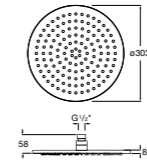

Rainsense

5B3950.0 Круглая душевая насадка. Покрытие Everflux. Кронштейн покупается отдельно.