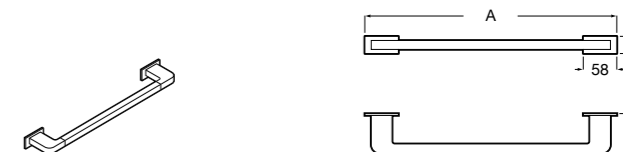

Rubik

Полотенцедержатель. Хром. Крепление на болты или клей.

	A
816845001	600
816846001	400

Полотенцедержатель. Покрытие Everlux титановый черный. Крепление на болты или клей.

	A
816845024 ®	600
816846024 ®	400

Record ®

Полотенцедержатель.

	A
817664001	400
817663001	300