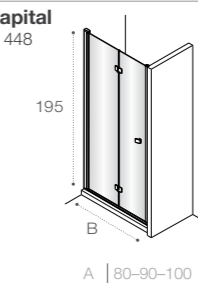

Capital
□ 448