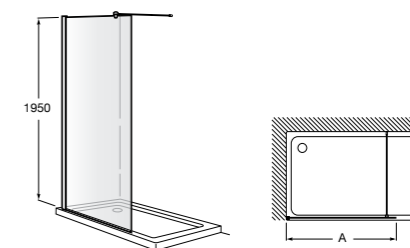

Easy DF

Фиксированная панель.

DF (A)	От 600 до 800
	От 801 до 1000
	От 1001 до 1200