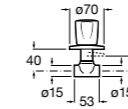

Brava

5A1330C00 Встраиваемый вентиль для сварки 15 мм. Синий указатель (холодная).
5A2330C00 Встраиваемый вентиль для сварки 15 мм. Красный указатель (горячая).