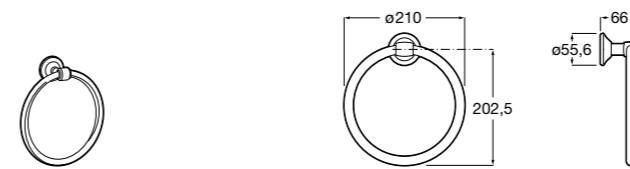

**Hotel's Classic**  
815425001 Полотенцедержатель в форме кольца.

**Cubica**  
816824001 Полотенцедержатель в форме кольца.

**Rubik**  
816847001 Полотенцедержатель в форме кольца. Хром. Крепление на болты или клей.  
816847024 Полотенцедержатель в форме кольца. Черный. Крепление на болты или клей. ®