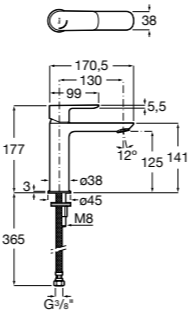

Cala

1. **5A336EC00** Смеситель для раковины, гладкий корпус, Mezzo, с гибкой подводкой. Cold start.