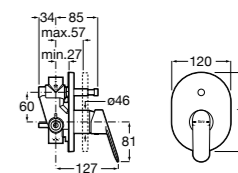

Alfa

5A0A25C00 Встраиваемый смеситель для ванны-душа с переключателем потока.