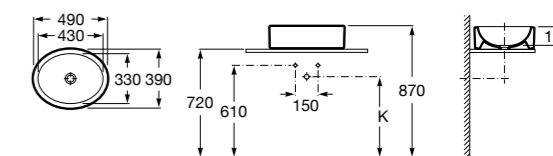

Fuego

32722E000 Накладная керамическая раковина. Смеситель не входит в комплект.