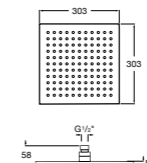

Rainsense

5B4050.0 Квадратная душевая насадка. Покрытие Everflux. Кронштейн покупается отдельно.