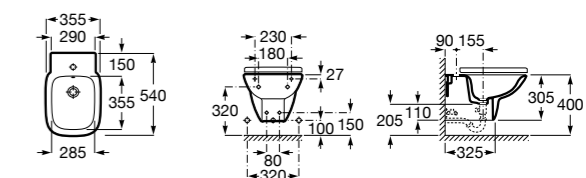

### Debba Square

**355995000** Подвесное биде без крышки. Смеситель не входит в комплект.

**8069D2004** Крышка для биде с механизмом «мягкое закрывание».

**8069D0004** Крышка для биде.

**8069D200B** Крышка для биде с механизмом «мягкое закрывание».