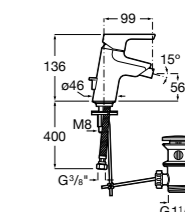

Malva

5A603BC00 Смеситель для биде с регулятором направления потока, донным клапаном и гибкой подводкой.