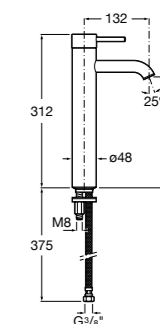

Lanta

5A3411C00 Смеситель для раковины с высоким изливом, гладкий корпус, с донным клапаном с системой click-clack и гибкой подводкой. Cold start.