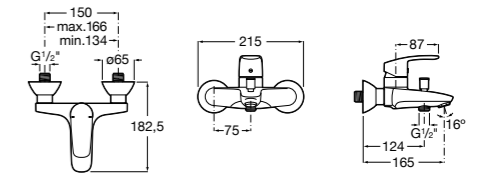

Malva

5A023BC0M Монтируемый на стену смеситель для ванны-душа с автоматическим переключателем потока.