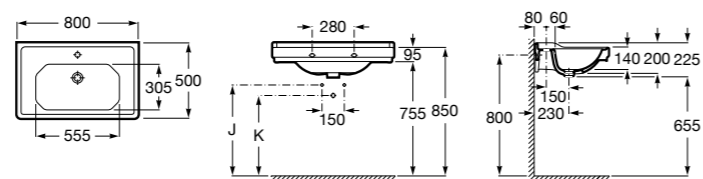

Carmen

3270A0..0 Настенная керамическая раковина под пьедестал с установочным комплектом и одним отверстием под смеситель. Смеситель и пьедестал не входят в комплект.

3270A0..3 Настенная керамическая раковина под пьедестал с установочным комплектом и тремя отверстиями под смеситель. Смеситель и пьедестал не входят в комплект.

3370A0..0 Керамический пьедестал для раковины. Монтажный комплект не входит.

Размеры в мм