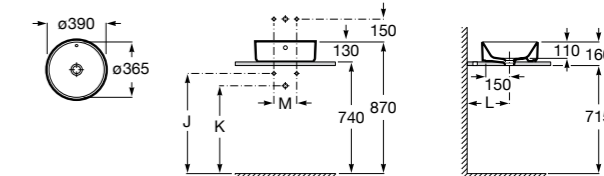

**The Gap Square**

**3270ML000** Накладная керамическая раковина. Смеситель не входит в комплект.

**The Gap Round**

**3270MJ000** Накладная керамическая раковина. Смеситель не входит в комплект.

**Terra**