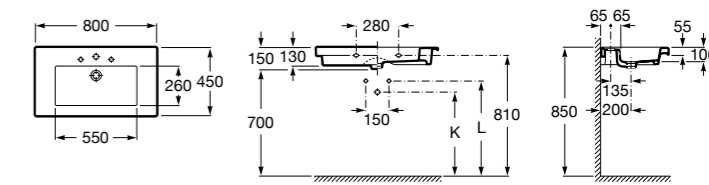

The Gap

3270M0000 Настенная или накладная керамическая раковина. Смеситель не входит в комплект.