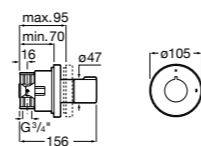

Aqualine Round

5A084AC00 ROUND - Встраиваемый запорный клапан. Установка с Арт. 525166703.
525166703 Скрытый монтажный блок для запорного клапана на 1 выход 3/4".