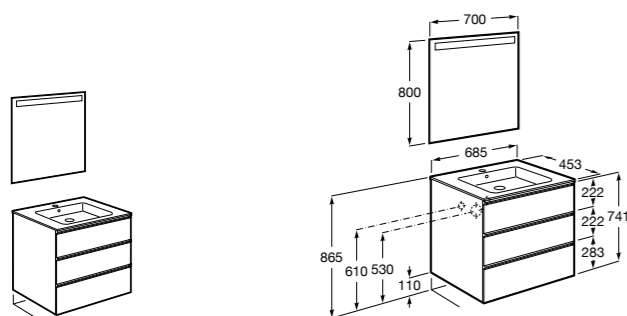

The Gap ©

1. **851485XXX** UNIK - Комплект мебели с 3 ящиками и раковины.
   851518XXX PACK - Комплект мебели с 3 ящиками, раковины и зеркала Eidos.
   816827339 Набор из 4 ножек 110 мм для мебели UNIK с 3 ящиками.
   816827458 Набор из 4 ножек 110 мм для мебели UNIK с 3 ящиками.

Мебельные модули для одной раковины 600 мм

Beyond ©

1. **851452XXX** UNIK - Комплект мебели с двумя ящиками с ручками и раковиной из материала FINECERAMIC®.

Beyond

1. **851356XXX** UNIK - Комплект мебели с двумя ящиками и раковиной из материала FINECERAMIC®. Ножки и смеситель не входят в комплект.

Inspira

1. **851075XXX** UNIK - Комплект мебели и раковины. Компактный сифон. Ножки и смеситель не входят в комплект.
   816815339 Комплект из 2-х ножек.

Inspira

1. **851079XXX** Мебельный модуль для накладной раковины. Раковина и смеситель не входят в комплект. Влагостойкая столешница.
   816815339 Комплект из 2-х ножек.

Inspira

1. **851087XXX** Мебельный модуль, совместим с полустраиваемыми раковинами формы ROUND / SOFT. Раковина и смеситель не входят в комплект. Влагостойкая столешница.
   851095XXX Мебельный модуль, совместим с полустраиваемыми раковинами формы SQUARE. Раковина и смеситель не входят в комплект. Влагостойкая столешница.
   816815339 Комплект из 2-х ножек.