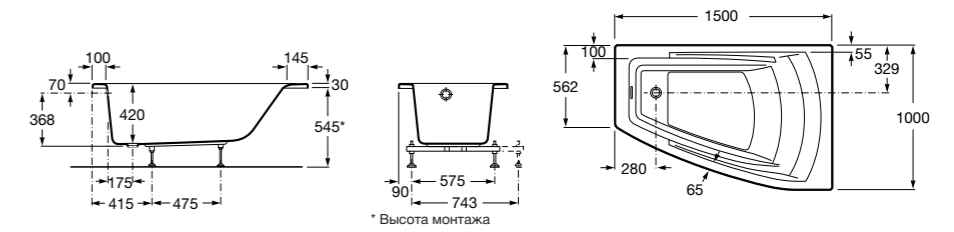

**248163000** Прямоугольная акриловая ванна.

**Hall**

**248168001** Прямоугольная акриловая ванна с гидромассажем Total и набором для слива.

Размеры в мм

**Hall**

**248186001** Левая асимметричная угловая акриловая ванна с гидромассажем Total и набором для слива.