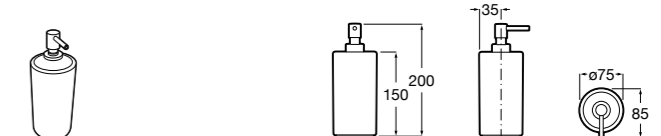

Onda

3870ZD000 Диспенсер на столешницу.