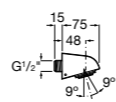

Держатели для душевых насадок

Потолочный держатель

Потолочный держатель для душевой насадки. Совместим с RainDream и RainSense.

	A	
5B0650C00	300	
5B0550C00	200	
5B0450C00	100	
5B0550..0 Ⓞ	200	Покрытие Everlux.

Потолочный держатель

Потолочный держатель для душевой насадки 100 мм. Совместим с RainDream и RainSense.

5B1050C00	

Настенный держатель

Настенный держатель для душевой насадки. Совместим с RainDream и RainSense.

	A	
5B0350C00	500	
5B0250C00	400	
5B0150C00	300	
5B0250..0	400	Покрытие Everlux.

Настенный держатель

5B0750C00 Настенный держатель для душевой насадки. Совместим с Stella.

Настенный держатель

5B0950C00 Настенный держатель для душевой насадки 400 мм. Совместим с RainDream и RainSense.

Душевые насадки, монтаж к стене

Puzzle

5A9978C00 Монтируемая к стене душевая насадка из нержавеющей стали с функцией каскадного потока.

Puzzle

5A9878C00 Монтируемая к стене душевая насадка из нержавеющей стали.

Fit

5B6661C00 Антивандальная душевая насадка.

Душевые форсунки

Форсунка Square

5B3778C00 SQUARE - Душевая форсунка с изменяемым углом потока. Хром.

Форсунка Round

5B3878C00 ROUND - Душевая форсунка с изменяемым углом потока. Хром.

Аксессуары для душа / Штанги

Sensum

5B0405C00 Штанга 800 мм с регулируемым держателем для душа.

5B0405..0 Штанга 800 мм с регулируемым держателем для душа. Покрытие Everlux. Ⓞ

Stella

Душевая штанга с регулируемым держателем для ручного душа.

	A	B
5B0305C00	900	846
5B0205C00	700	646

Minimal

Душевая штанга с регулируемым держателем для ручного душа.

	A
5B0605C00	900
5B0505C00	700

Clasica

5B3450C00 Классическая душевая штанга 700 мм с регулируемым держателем для ручного душа. Хром.

Мыльница

5B5150TP0 Прозрачная мыльница для душа.

5B5150C00 Хромированная мыльница для душа.