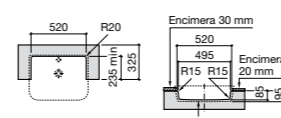

### The Gap Original

**32747S000** Раковина керамическая, полувстраиваемая. Смеситель не входит в комплект.

Размеры в мм

**Diverta**

**32711S000** Раковина керамическая, полувстраиваемая. Смеситель не входит в комплект.