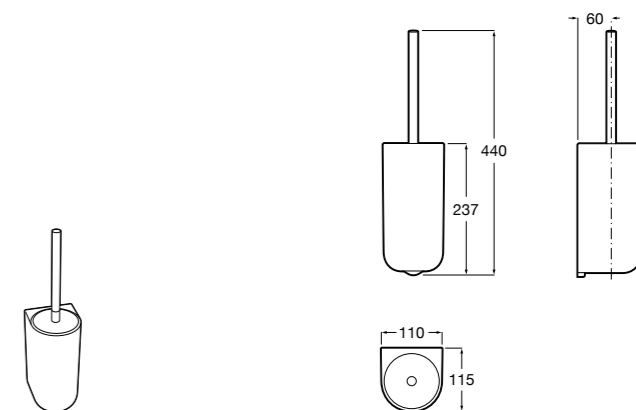

Размеры в мм

**Victoria**  
816666001 Настенный держатель для щетки. Крепление на болты или клей.

**Victoria**  
816667001 Настенный держатель для щетки. Крепление на болты или клей.

**Onda**  
3870ZE000 Настенный держатель для щетки.