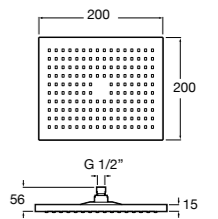

Rainsense

5B2350C00 Квадратная душевая насадка. Хромированный ABS-пластик. Кронштейн покупается отдельно.