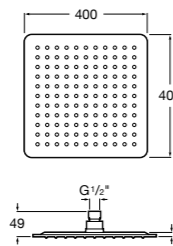

Raindream

5B2850C00 Квадратная душевая насадка. Хромированная нержавеющая сталь. Кронштейн покупается отдельно.