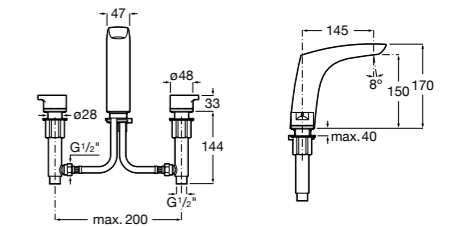

Смесители для раковин / монтаж на бортик / двухвентильные

Insignia

1. **5A443AC00** Монтируемый на раковину смеситель с центральным изливом, донным клапаном и гибкой подводкой.