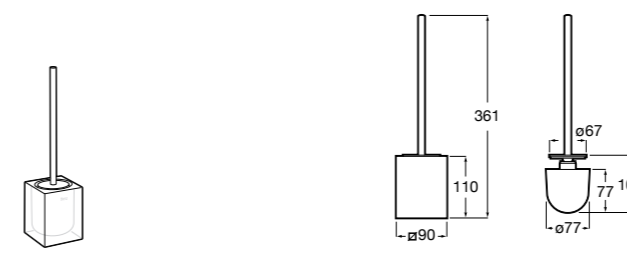

Ice

816863012 Напольный держатель для щеток. Черный цвет.
816863009 Напольный держатель для щеток. Белый цвет.
816863013 Напольный держатель для щеток. Синий цвет.