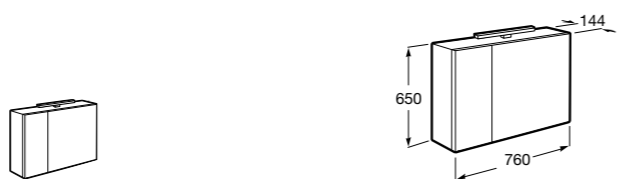

## Etna

Зеркальный шкаф с LED-светильником и регулируемыми по высоте стеклянными полочками.

<b>857304806</b>	Белый глянец.
<b>857304445</b>	Дуб верона.