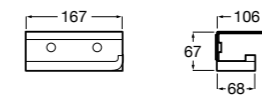

- 816811001** Держатель для туалетной бумаги с крышкой.

Размеры в мм

**Record**

- 817665001** Держатель для туалетной бумаги с крышкой.

**Hotel's**

- 816383001** Держатель для туалетной бумаги без крышки.