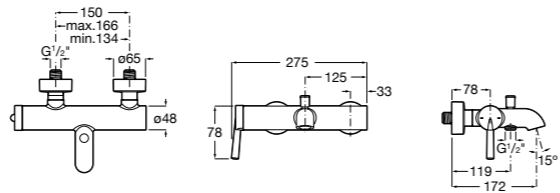

L90

5A0D01C00 Монтируемый на стену смеситель для ванны-душа с автоматическим переключателем потока.