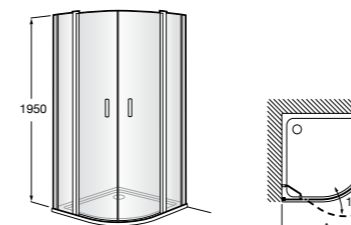

Easy MRF

Угловой душ с 2 распашными элементами + 2 фиксированных элемента.

		Минимальное открытие (C)
MRF (A)	От 750 до 900	650
	От 901 до 1100	650