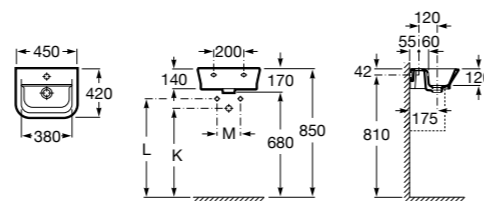

The Gap Original

327477000 Настенная или накладная керамическая раковина. Смеситель не входит в комплект.