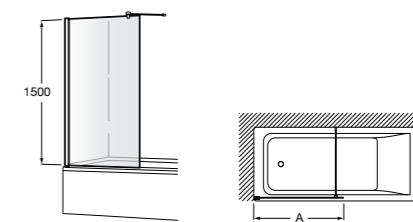

Душевое ограждение для ванны / 2 стены / фронтальное / фиксированная панель

Easy BF

Фиксированная панель для ванны.

BF (A)	От 600 до 800
	От 801 до 1000