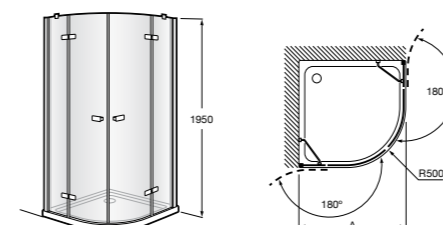

Душевые ограждения / 2 стены / угловое / распашные двери

Vela MRF

Угловой душ с 2 распашными элементами + 2 фиксированных элемента.

		Минимальное открытие (C)
MRF (A)	От 750 до 900	760
	От 901 до 1100	760