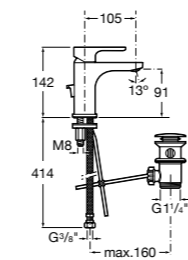

L20

1. **5A3A09C0M** Смеситель для раковины с донным клапаном и гибкой подводкой.
   5A3I09C00 Смеситель для раковины с донным клапаном и гибкой подводкой. Cold start.