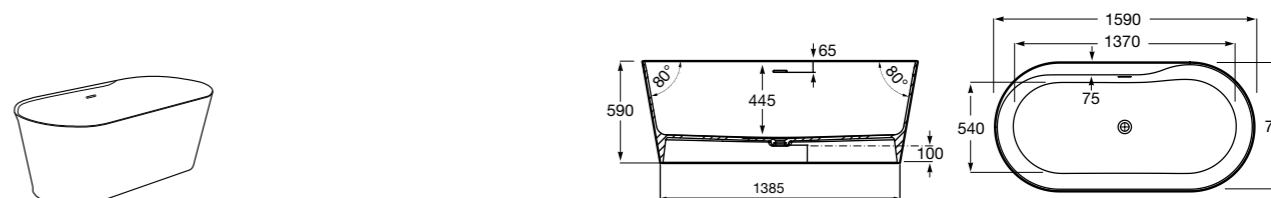

Raina

248466000 Свободнстоящая ванна STONEX®, объем 318 л. Интегрированный слив-перелив, донный клапан с системой click-clack.