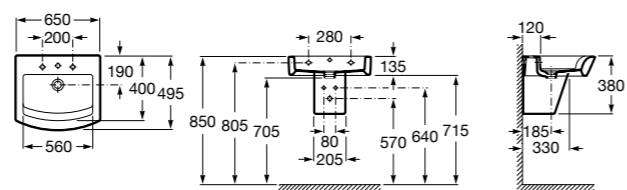

Victoria

325391.0 Настенная керамическая раковина. Смеситель не входит в комплект.

337390000 Пьедестал для керамической раковины.

33739200Y Полупьедестал для керамической раковины.

Hall

327621000 Настенная или накладная керамическая раковина. Смеситель не входит в комплект.

337621000 Полупьедестал для керамической раковины.

Размеры в мм