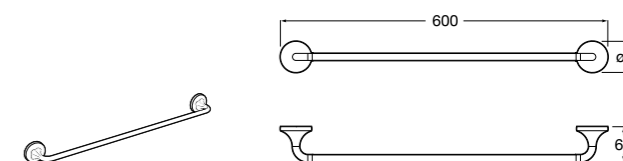

Hotel's Classic

Полотенцедержатель.

	A
815422001	600
815420001	450