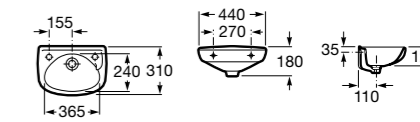

Ibis

320841001 Настенная керамическая раковина. Смеситель не входит в комплект.