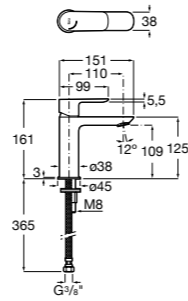

Cala

1. **5A326EC00** Смеситель для раковины, гладкий корпус, с гибкой подводкой. Cold start.