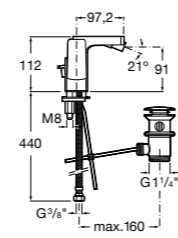

L90

5A6301C00 Смеситель для биде с рычагом сбоку, регулятором направления потока, донным клапаном и гибкой подводкой. Cold start.