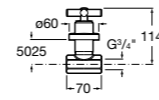

Loft

5A1643C00 Встраиваемый вентиль. 3/4". F-указатель (холодная).
5A1943C00 Встраиваемый вентиль. 3/4". C-указатель (горячая).