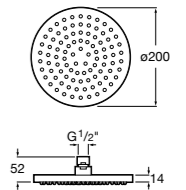

Rainsense

5B2950C00 Круглая душевая насадка. Хромированная нержавеющая сталь. Кронштейн покупается отдельно.

5B2150C00 Круглая душевая насадка. Хромированный ABS-пластик. Кронштейн покупается отдельно.