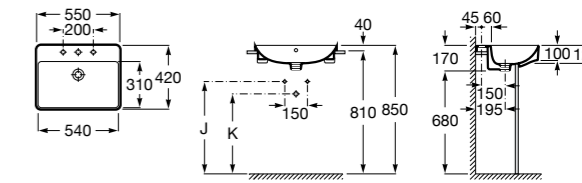

### The Gap Original

**32747S000** Раковина керамическая, полувстраиваемая. Смеситель не входит в комплект.

Размеры в мм

**Diverta**

**32711S000** Раковина керамическая, полувстраиваемая. Смеситель не входит в комплект.