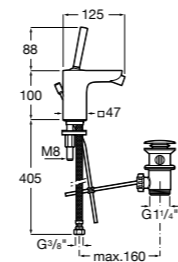

Pais ®

5A606DC00 Смеситель для биде с ручкой-джойстиком, регулятором направления потока, донным клапаном и гибкой подводкой.