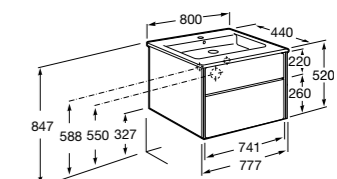

**Ronda**

<b>ZRU9303004</b>	Мебельный модуль бетон/белый матовый.
<b>ZRU9302965</b>	Мебельный модуль белый глянцев/антрацит.
<b>327470000</b>	Раковина The Gap Original 800.

**Victoria Ice Edition 3 ящика**