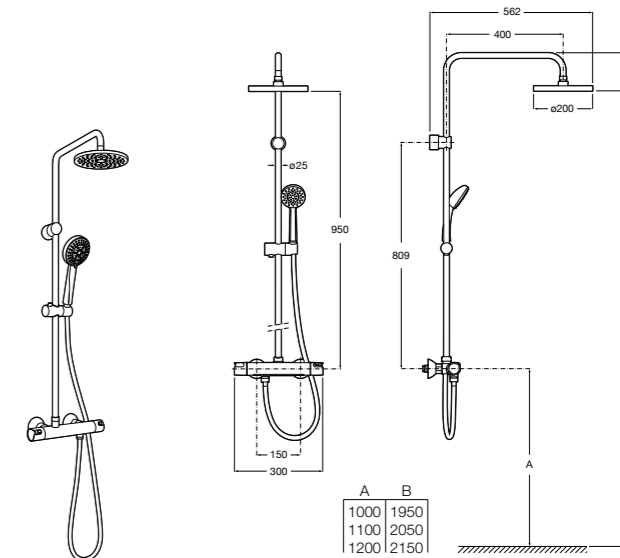

Victoria-T Basic

5A9718C00* Душевая стойка со смесителем-термостатом. Включает: верхний душ диаметром 200 мм, ручной душ диаметром 100 мм с одним режимом напора воды, гибкий металлический шланг 1,7 м и держатель с возможностью регулировки наклона и высоты.