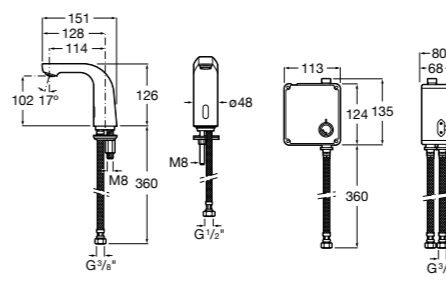

L20-E

1. **5A5309C00** Электронный смеситель для раковины с гибкой подводкой. С блоком предварительного смешивания горячей и холодной воды. Питание от четырех щелочных батареек 1,5V LRG (AA). Батарейки не включены в комплект.
2. **5A5509C00** Электронный смеситель для раковины с гибкой подводкой. С блоком предварительного смешивания горячей и холодной воды. Ограничитель потока воды 5,7 л/мин. Питание от сети 230 V. Источник питания включен в комплект.