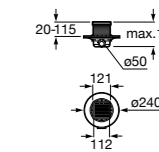

In-Drain Shower SQ

IN-DRAIN SHOWER SQ - Сливной комплект с прокладкой из геотекстиля и крышкой.

276092000	113 x 113

In-Drain Basic

IN-DRAIN BASIC - сливной комплект с прокладкой и с крышкой.

	A
276308000	950 x 60 950
276307000	850 x 60 850
276306000	750 x 60 750
276305000	650 x 60 650