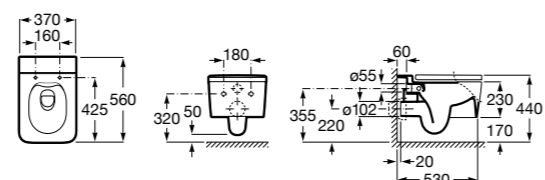

Hall

34662E000 Подвесная чаша с горизонтальным выпуском. Для установки выберите систему инсталляции Rosa для подвесных унитазов.

80162C004 Сиденье и крышка с механизмом «мягкое закрытие» для унитаза.

80162B004 Сиденье и крышка с креплениями из нержавеющей стали для унитаза.