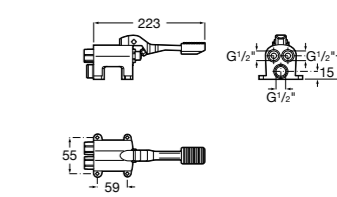

Instant Foot

505128800 Педальный смеситель с прогрессивным смешиванием. Установка на полу.