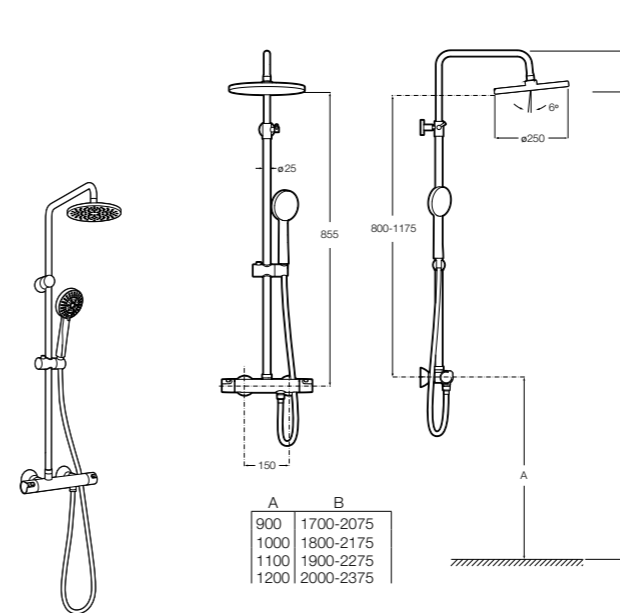

Victoria-T Basic

5A9F18C00 Душевая стойка со смесителем-термостатом. Включает верхний душ диаметром 250 мм, ручной душ диаметром 100 мм с одним режимом напора воды, гибкий металлический шланг 1,7 м и держатель с возможностью регулировки наклона и высоты.