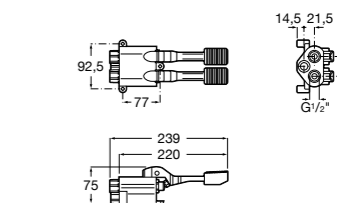

Смесители для раковин / педаль монтируемая в пол

Instant Foot

505128600 Педальный смеситель. Установка на полу.