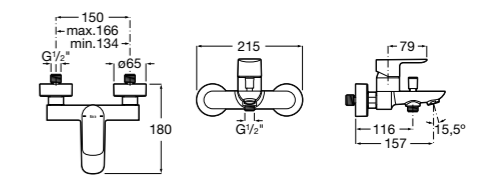

Monodin-N

5A0298C0M Монтируемый на стену смеситель для ванны-душа с автоматическим переключателем потока.