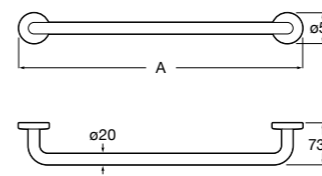

Hotel's

Полотенцедержатель.

	A
816376001	750
816729001	600
816728001	450
816727001	300

Compas

Полотенцедержатель.

	A
817360001	800
817359001	600
817444001	400