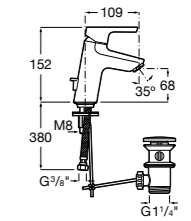

Malva

5A303BC0M Смеситель для раковины с донным клапаном и гибкой подводкой.

5A303BC00 Смеситель для раковины с донным клапаном и гибкой подводкой. Cold start.