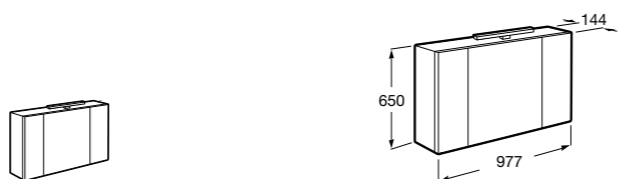

## Etna

Зеркальный шкаф с LED-светильником и регулируемыми по высоте стеклянными полочками.

<b>857304806</b>	Белый глянец.
<b>857304445</b>	Дуб верона.