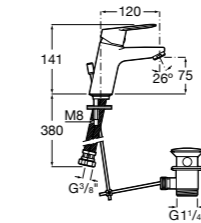

Alfa

1. **5A3P25C00** Смеситель для раковины с донным клапаном и гибкой подводкой. Cold start.