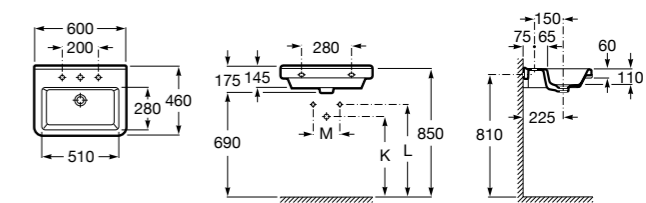

### Dama

- 327784000** Настенная керамическая раковина. Смеситель не входит в комплект.  
**337470000** Пьедестал для керамической раковины.  
**337471000** Полуьпедестал для керамической раковины.

Размеры в мм