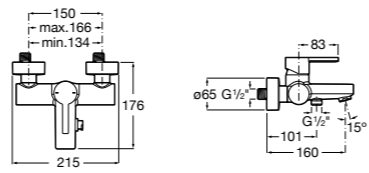

Pals ©

5A026DC00 Монтируемый на стену смеситель для ванны-душа с автоматическим переключателем потока.