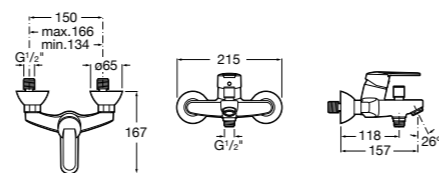

## Alfa ©

**5A0425C00** Монтируемый на стену смеситель для ванны-душа с автоматическим переключателем потока, с ручным душем, шлангом 1,7 м и регулируемым настенным держателем.

Размеры в мм

**Victoria**

**5A0225C0M** Монтируемый на стену смеситель для ванны и душа с автоматическим переключателем потока.