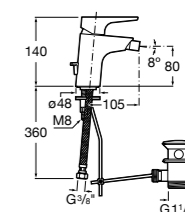

Atlas

5A6090C00 Смеситель для биде с регулятором направления потока, донным клапаном и гибкой подводкой.