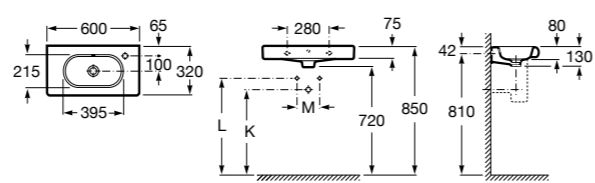

Dama

327850000 Настенная керамическая раковина. Смеситель не входит в комплект.

337820000 Полупьедестал для керамической раковины компакт.

Meridian

32724T000 Настенная керамическая раковина. Смеситель не входит в комплект.

32724X000 Настенная керамическая раковина. Смеситель не входит в комплект.

337242000 Полупьедестал для керамической раковины компакт.

Размеры в мм