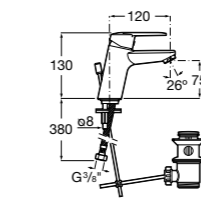

Размеры в мм

**Victoria**

- 5A3H25C0M** Смеситель для раковины, гладкий корпус, с гибкой подводкой.

**Brava**

- 5A4230C00** Кран для раковины (синий указатель).  
**5A4330C00** Кран для раковины (красный указатель).