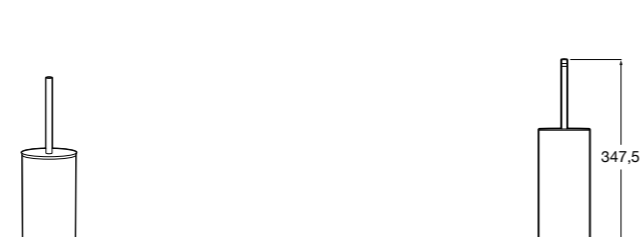

Victoria

816668001 Напольный держатель для щеток.

Размеры в мм