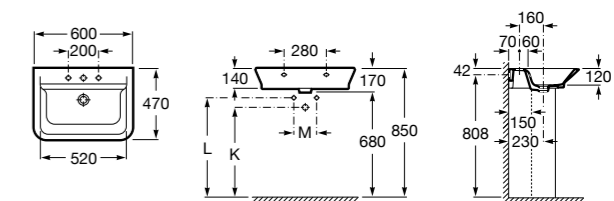

### Dama

- 327784000** Настенная керамическая раковина. Смеситель не входит в комплект.  
**337470000** Пьедестал для керамической раковины.  
**337471000** Полуьпедестал для керамической раковины.

Размеры в мм