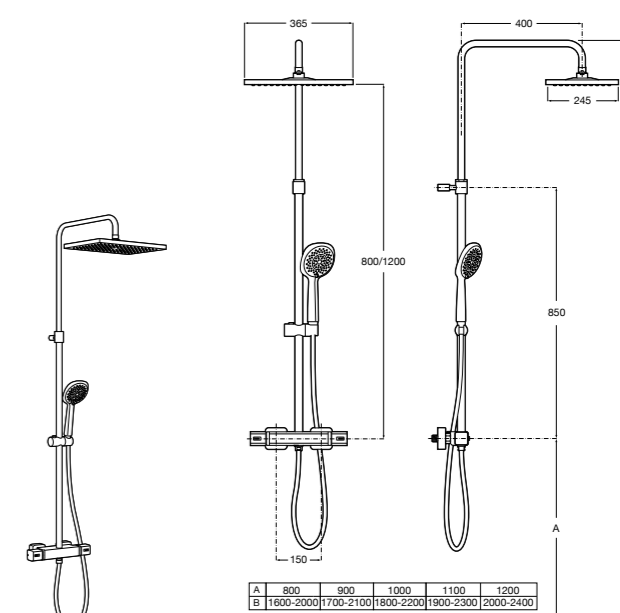

Level-T

5A201AC00 Душевая стойка со смесителем-термостатом. Регулируемая высота. Включает: верхний душ 365x245 мм, ручной душ диаметром 130 мм с тремя режимами напора воды, гибкий шланг 1,75 м и держатель с возможностью регулировки наклона и высоты.

Размеры в мм
*до окончания складских запасов