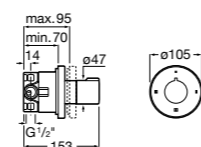

#### Aqualine Square

**5A094AC00** SQUARE - Встраиваемый запорный клапан. Установка с Арт. 525166703.  
**525166703** Скрытый монтажный блок для запорного клапана на 1 выход 3/4".