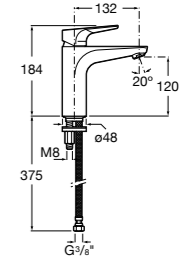

Atlas

5A3990C00 Смеситель для раковины, гладкий корпус, Mezzo, с аэратором и гибкой подводкой. Cold start.