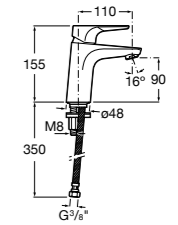

Pals ©

5A306DC00 Смеситель для раковины с ручкой-джойстиком, донным клапаном и гибкой подводкой.

Naia

5A3296C00 Смеситель для раковины, гладкий корпус, с донным клапаном с системой click-clack и гибкой подводкой. Cold start.

5A3A96.0 Смеситель для раковины, гладкий корпус, с гибкой подводкой. Cold start. Покрытие Everflux.

Pals ©

5A326DC00 Смеситель для раковины с ручкой-джойстиком, гладкий корпус, с донным клапаном системы click-clack и гибкой подводкой.

Naia

5A3996C00 Смеситель для раковины, гладкий корпус, Mezzo, с донным клапаном с системой click-clack и гибкой подводкой. Cold start.

Carmen

5A304BC00 Смеситель для раковины, гладкий корпус, с донным клапаном с системой click-clack и гибкой подводкой.

5A314BC00 Смеситель для раковины, гладкий корпус, без донного клапана и с гибкой подводкой.

Naia

5A3D96C00 Смеситель для раковины с аэратором, гладкий корпус, Mezzo Plus, с донным клапаном с системой click-clack и гибкой подводкой. Cold start.

Naia

5A3096C00 Смеситель для раковины с донным клапаном с системой click-clack и гибкой подводкой, Cold start.

Lanta

5A3011C00 Смеситель для раковины с аэратором, с донным клапаном и гибкой подводкой. Cold start.

Lanta

5A3111C00 Смеситель для раковины с аэратором, цепочкой и гибкой подводкой. Cold start.

Atlas

5A3290C0M Смеситель для раковины, гладкий корпус, с аэратором, гибкой подводкой.

5A3290C00 Смеситель для раковины, гладкий корпус, с аэратором, гибкой подводкой. Cold start.

Lanta

5A3A11C00 Смеситель для раковины с аэратором, гладкий корпус, с донным клапаном с системой click-clack и гибкой подводкой. Cold start.

Atlas

5A3990C00 Смеситель для раковины, гладкий корпус, Mezzo, с аэратором и гибкой подводкой. Cold start.

Lanta