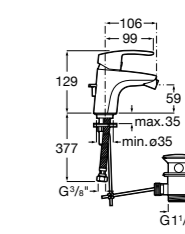

Monodin-N

5A6098C00 Смеситель для биде с регулятором направления потока, донным клапаном и гибкой подводкой.