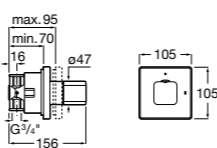

#### Aqualine Square

**5A094AC00** SQUARE - Встраиваемый запорный клапан. Установка с Арт. 525166703.  
**525166703** Скрытый монтажный блок для запорного клапана на 1 выход 3/4".