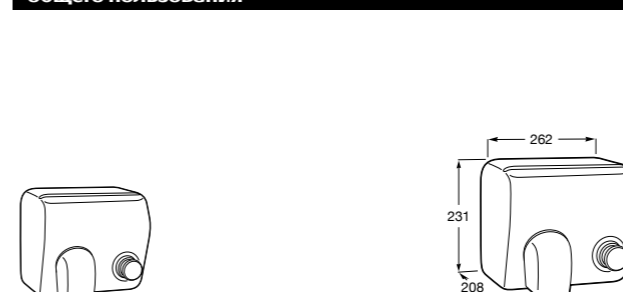

**817405001** Диспенсер для жидкого мыла с нажимной кнопкой. 1,25 л. Глянцевая отделка. ©

**817405002** Диспенсер для жидкого мыла с нажимной кнопкой. 1,25 л. Отделка сталь-сатин.

**Общественные пространства / аксессуары для зон общего пользования****Public**