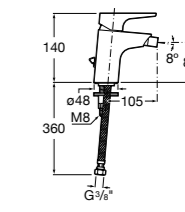

Atlas

5A6190C00 Смеситель для биде с регулятором направления потока, цепочкой и гибкой подводкой.