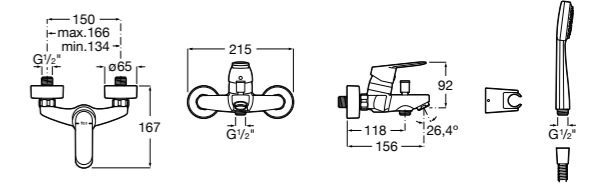

## Alfa ©

**5A0425C00** Монтируемый на стену смеситель для ванны-душа с автоматическим переключателем потока, с ручным душем, шлангом 1,7 м и регулируемым настенным держателем.

Размеры в мм

**Victoria**

**5A0225C0M** Монтируемый на стену смеситель для ванны и душа с автоматическим переключателем потока.