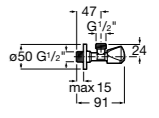

Be Fresh One

5B9D30C00 Комплект гигиенического душа. Включает: душевую лейку, настенный держатель с предохранительным клапаном и металлический гибкий шланг.

Be Fresh Go

5B9230C00 Комплект гигиенического душа. Включает: душевую лейку, настенный держатель с предохранительным клапаном и металлический гибкий шланг.

Be Fresh One

5B9M30C00 Комплект гигиенического душа (1 режим). Включает: душевую лейку, настенный держатель с предохранительным клапаном, угловой запорный кран и металлический гибкий шланг.

Вентили

Brava

5A8030C00 Угловой вентиль для стиральной и посудомоечной машин.

Be Fresh One

5B9N30C00 Комплект гигиенического душа (2 выхода). Включает: душевую лейку, настенный держатель с предохранительным клапаном и металлический гибкий шланг.

Carmen

5A154BC00 Встраиваемый вентиль.

Loft

5A1543C00 Встраиваемый вентиль. 1/2". F-указатель (холодная).
5A1843C00 Встраиваемый вентиль. 1/2". C-указатель (горячая).

Be Fresh Go

5B9130C00 Комплект гигиенического душа. Включает: душевую лейку, настенный пластиковый держатель и металлический гибкий шланг.

5B9130B00 Комплект гигиенического душа. Включает: душевую лейку, настенный пластиковый держатель и пластиковый гибкий шланг. Белый.

5B9130..0 Комплект гигиенического душа. Включает: душевую лейку, настенный пластиковый держатель и металлический гибкий шланг. Покрытие Everlux.

Loft

5A1643C00 Встраиваемый вентиль. 3/4". F-указатель (холодная).
5A1943C00 Встраиваемый вентиль. 3/4". C-указатель (горячая).

Brava

5A1530C00 Встраиваемый вентиль. 1/2". Синий указатель (холодная).
5A0530C00 Встраиваемый вентиль. 1/2". Красный указатель (горячая).

Brava