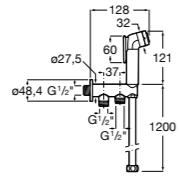

Be Fresh One

5B9N30C00 Комплект гигиенического душа (2 выхода). Включает: душевую лейку, настенный держатель с предохранительным клапаном и металлический гибкий шланг.