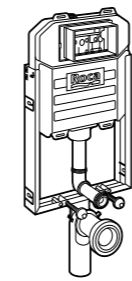

Basic WC Compact

890080120 Каркас со встроенным бачком двойного смыва для подвесного унитаза. Патрубок Ø 90 и 110. Межосевое расстояние 180 мм или 230 мм. Верхнее гидравлическое соединение. Может быть укомплектован совместимой панелью смыва Roca (в комплект не входит).