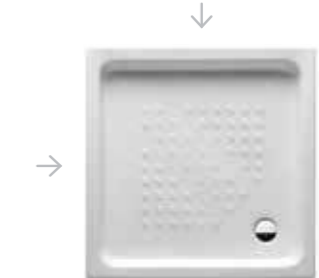

КЕРАМИКА

Italia
762

00

3740HN000 900 x 900 x 80
3740HJ000 800 x 800 x 80
3740HK000 700 x 700 x 80