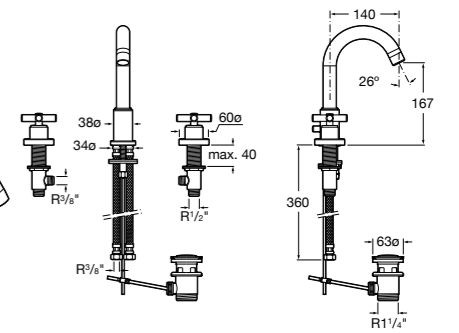

Loft

1. **5A443C00** Монтируемый на раковину смеситель с центральным поворотным изливом, донным клапаном и гибкой подводкой.