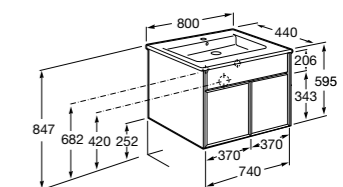

Up

ZRU9303012	Мебельный модуль белый глянцев.
327470000	Раковина The Gap Original 800.