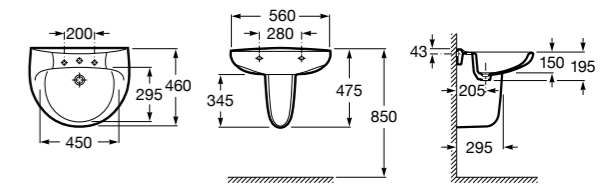

Victoria

32739300Y Настенная керамическая раковина. Смеситель не входит в комплект.

337390000 Пьедестал для керамической раковины.

33739200Y Полупьедестал для керамической раковины.

Hall

327881000 Настенная или накладная керамическая раковина. Смеситель не входит в комплект.

337621000 Полупьедестал для керамической раковины.