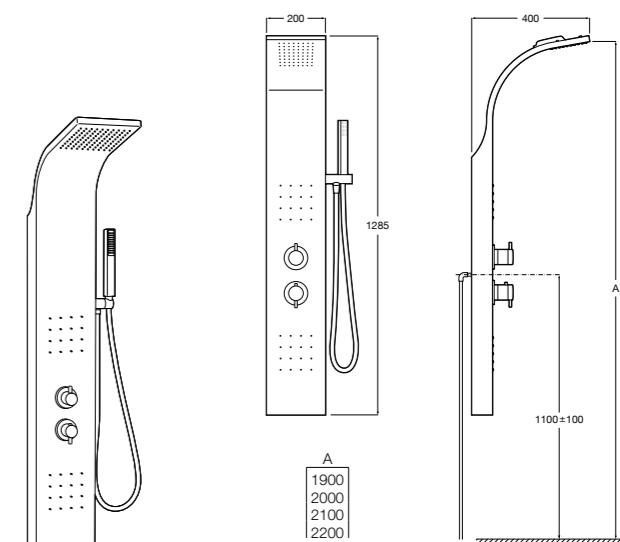

Essential ®

5A9A8BC00 Гидромассажная панель.
525994103 Дополнительный монтажный комплект для угловой установки панели Essential.
5B4863TP0 Полочка. Для установки с гидромассажной душевой панелью Essential или Evolution.