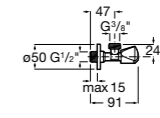

Be Fresh One

5B9D30C00 Комплект гигиенического душа. Включает: душевую лейку, настенный держатель с предохранительным клапаном и металлический гибкий шланг.

Be Fresh Go

5B9230C00 Комплект гигиенического душа. Включает: душевую лейку, настенный держатель с предохранительным клапаном и металлический гибкий шланг.

Be Fresh One

5B9M30C00 Комплект гигиенического душа (1 режим). Включает: душевую лейку, настенный держатель с предохранительным клапаном, угловой запорный кран и металлический гибкий шланг.

Вентили

Brava

5A8030C00 Угловой вентиль для стиральной и посудомоечной машин.

Be Fresh One

5B9N30C00 Комплект гигиенического душа (2 выхода). Включает: душевую лейку, настенный держатель с предохранительным клапаном и металлический гибкий шланг.

Carmen

5A154BC00 Встраиваемый вентиль.

Loft

5A1543C00 Встраиваемый вентиль. 1/2". F-указатель (холодная).
5A1843C00 Встраиваемый вентиль. 1/2". C-указатель (горячая).

Be Fresh Go

5B9130C00 Комплект гигиенического душа. Включает: душевую лейку, настенный пластиковый держатель и металлический гибкий шланг.

5B9130B00 Комплект гигиенического душа. Включает: душевую лейку, настенный пластиковый держатель и пластиковый гибкий шланг. Белый.

5B9130..0 Комплект гигиенического душа. Включает: душевую лейку, настенный пластиковый держатель и металлический гибкий шланг. Покрытие Everlux.

Loft

5A1643C00 Встраиваемый вентиль. 3/4". F-указатель (холодная).
5A1943C00 Встраиваемый вентиль. 3/4". C-указатель (горячая).

Brava

5A1530C00 Встраиваемый вентиль. 1/2". Синий указатель (холодная).
5A0530C00 Встраиваемый вентиль. 1/2". Красный указатель (горячая).

Brava