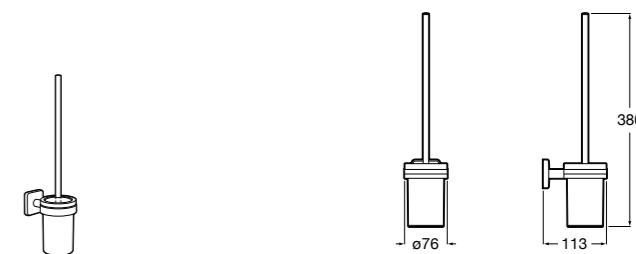

Размеры в мм

**Victoria**  
816666001 Настенный держатель для щетки. Крепление на болты или клей.

**Victoria**  
816667001 Настенный держатель для щетки. Крепление на болты или клей.

**Onda**  
3870ZE000 Настенный держатель для щетки.