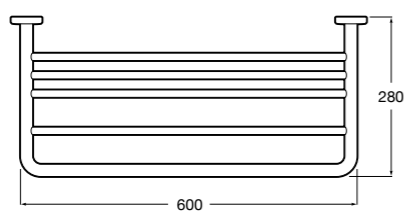

Hotel's

1. 816379001 Решетка для полотенец.