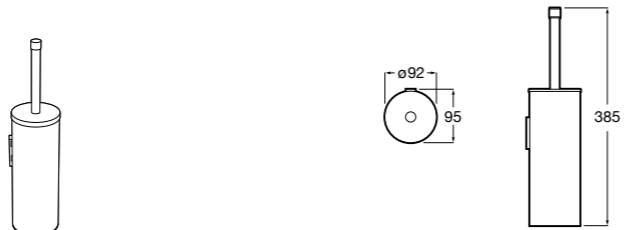

Superinox
817305002 Настенный держатель для щетки.