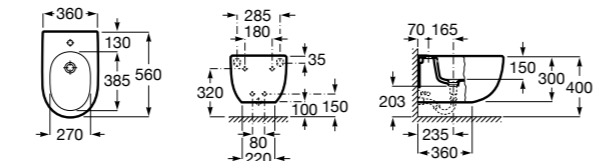

Meridian

357248000 Подвесное биде без крышки. Включает: комплект скрытого крепления. Смеситель не входит в комплект.

8062A2..B Крышка для биде с механизмом «мягкое закрывание». Материал SUPRALIT®. ©

8062A0..B Крышка для биде с креплениями из нержавеющей стали. Материал SUPRALIT®. ©