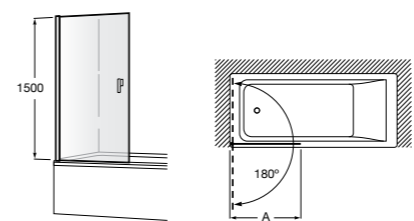

Easy B1H

Фронтальное ограждение для ванны. 1 распашная створка.

B1H (A)	От 600 до 800
	От 801 до 1000