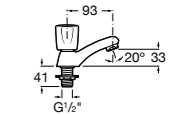

Brava

1. **5A4230C00** Кран для раковины (синий указатель).
   5A4330C00 Кран для раковины (красный указатель).