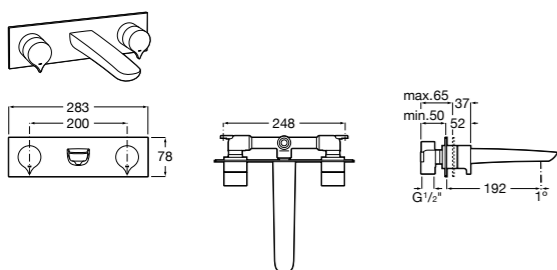

Смесители для раковин / встраиваемые / двухвентильные

Insignia

5A453AC00 Встраиваемый смеситель для раковины.