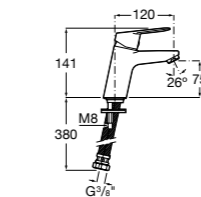

Alfa

1. **5A3L25C00** Смеситель для раковины, гладкий корпус, с гибкой подводкой. Cold start.