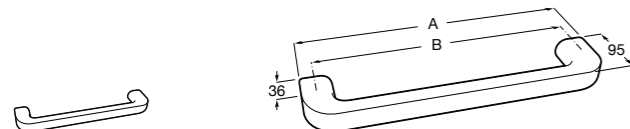

**Onda** ®  
Полотенцедержатель.

	A	B
3870ZH000	600	560
3870ZG000	450	420
3870ZJ000	300	260

**Victoria**  
816658001 Двойной вращающийся полотенцедержатель.

**Аксессуары / Настенные полотенцедержатели**

**Аксессуары / полотенцедержатели в форме кольца**