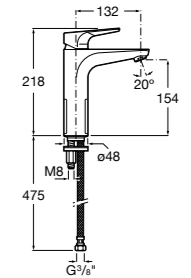

Atlas

5A3D90C00 Смеситель для раковины, гладкий корпус, Mezzo Plus, с гибкой подводкой. Cold start.