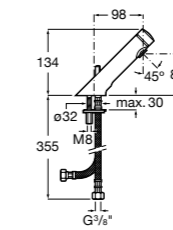

Avant

1. **5A3179C00** Смеситель для раковины, с аэратором и гибкой подводкой. Боковая ручка для регулировки температуры воды.