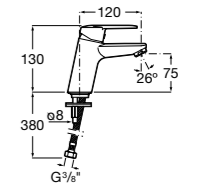

Размеры в мм

**Victoria**

- 5A3H25C0M** Смеситель для раковины, гладкий корпус, с гибкой подводкой.

**Brava**

- 5A4230C00** Кран для раковины (синий указатель).  
**5A4330C00** Кран для раковины (красный указатель).