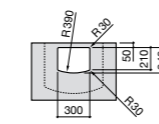

Victoria

32739300Y Настенная керамическая раковина. Смеситель не входит в комплект.

337390000 Пьедестал для керамической раковины.

33739200Y Полупьедестал для керамической раковины.

Hall

327881000 Настенная или накладная керамическая раковина. Смеситель не входит в комплект.

337621000 Полупьедестал для керамической раковины.