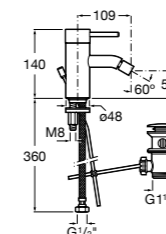

Lanta

5A6011C00 Смеситель для биде с регулятором направления потока, донным клапаном и гибкой подводкой.