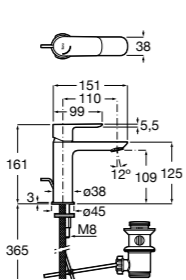

Cala

1. **5A306EC00** Смеситель для раковины с донным клапаном и гибкой подводкой. Cold start.