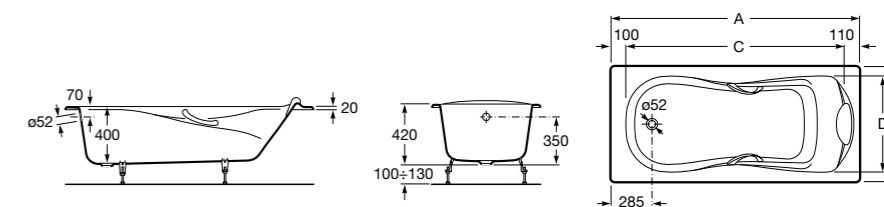

### Haiti

Прямоугольная чугунная эмалированная ванна с противоскользящим покрытием дна и отверстиями для ручек.

	A	B	C	D	E	Объем, л
<b>2327G000R</b>	1700	800	1490	680	1165	180
<b>2330G000R</b>	1600	800	1390	680	1120	177
<b>2332G000R</b>	1500	800	1290	680	1040	170
<b>2331G0000</b>	1400	750	1190	630	980	145