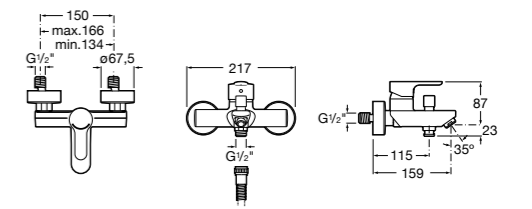

Cala

5A026EC00 Монтируемый на стену смеситель для ванны-душа с автоматическим переключателем потока.