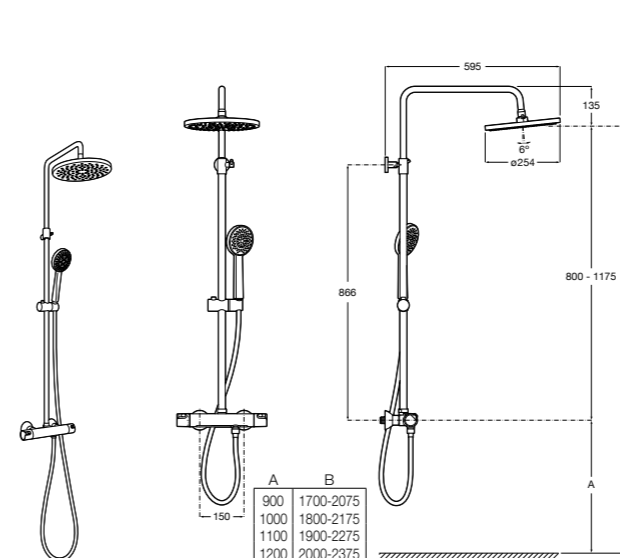

Victoria-T Plus

5A2C18C00* Душевая стойка со смесителем-термостатом, регулируемая высота (800-1200). Включает: верхний душ диаметром 254 мм, ручной душ диаметром 100 мм с одним режимом напора воды, гибкий металлический шланг 1,7 м и держатель с возможностью регулировки наклона и высоты.