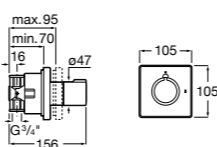

Aqualine Soft

5A0A4AC00 SOFT - Встраиваемый запорный клапан. Установка с Арт. 525166703.
525166703 Скрытый монтажный блок для запорного клапана на 1 выход 3/4".