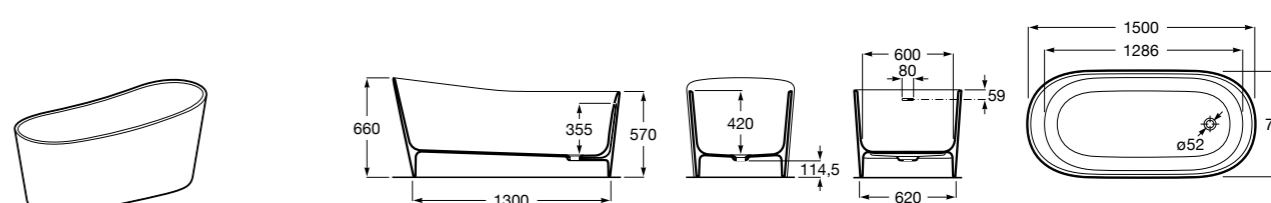

Maui Round ©

248499000 Овальная ванна STONEX®, интегрированный слив-перелив, донный клапан с системой click-clack.