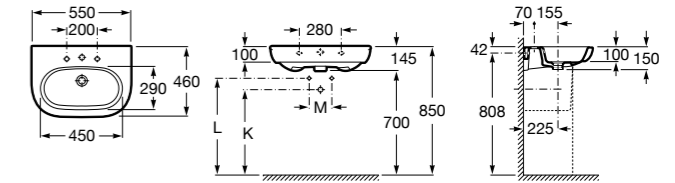

### Meridian

**325243000** Настенная керамическая раковина. Смеситель не входит в комплект.

**335240000** Пьедестал для керамической раковины.

**337241000** Полупьедестал для керамической раковины.

Размеры в мм