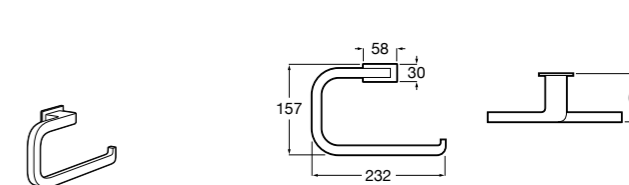

Record ®
817662001 Полотенцедержатель.