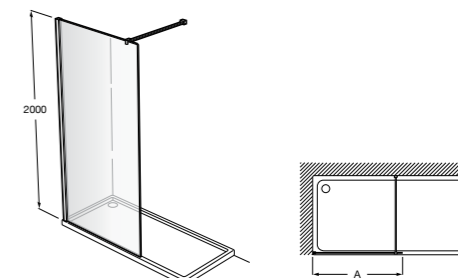

Душевые панели / фиксированные

Line DF

Фиксированная панель.

DF (A)	От 700 до 900
	От 901 до 1200