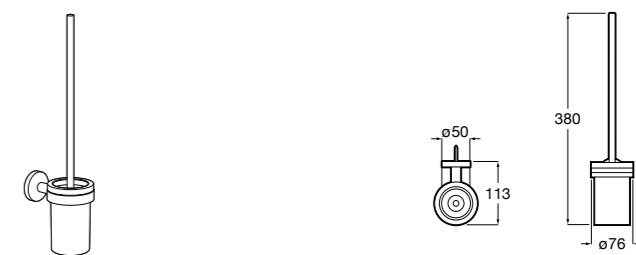

Размеры в мм

**Victoria**  
816666001 Настенный держатель для щетки. Крепление на болты или клей.

**Victoria**  
816667001 Настенный держатель для щетки. Крепление на болты или клей.

**Onda**  
3870ZE000 Настенный держатель для щетки.