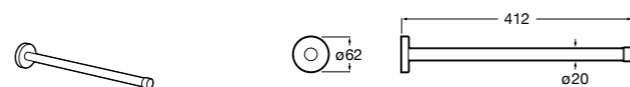

Superinox
817310002 Полотенцедержатель настенный.