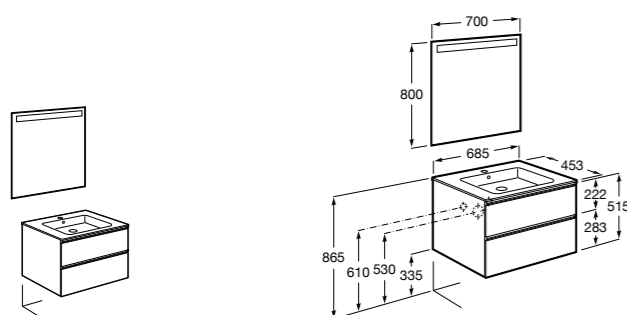

Мебельные модули для одной раковины 700 мм

The Gap ©

1. **851477XXX** UNIK - Комплект мебели с 2 ящиками и раковины.
   851510XXX PACK - Комплект мебели с 2 ящиками, раковины и зеркала Eidos.
   816826339 Набор из 2 ножек 335 мм для мебели UNIK с 2 ящиками.
   816826458 Набор из 2 ножек 335 мм для мебели UNIK с 2 ящиками.