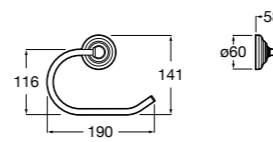

Carmen

1. **817004001** Держатель для туалетной бумаги без крышки.