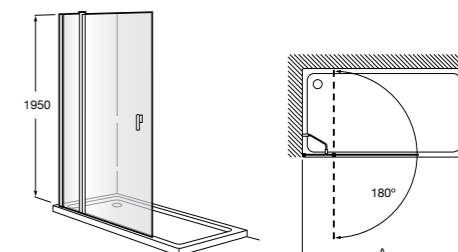

Душевые панели / распашные

Easy D1HF

Фиксированная панель + 1 распашной элемент.

D1HF (A)	От 800 до 880
	От 881 до 1200
	От 1201 до 1400