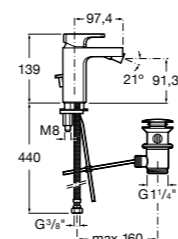

L90

5A6001C00 Смеситель для биде с регулятором направления потока, донным клапаном и гибкой подводкой.