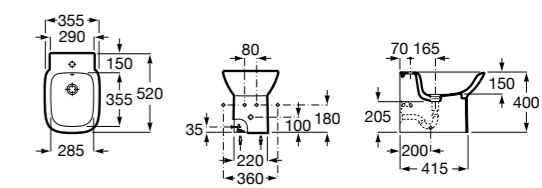

#### Debba Square

**355997000** Биде укороченное приставное к стене, без крышки. Смеситель не входит в комплект.