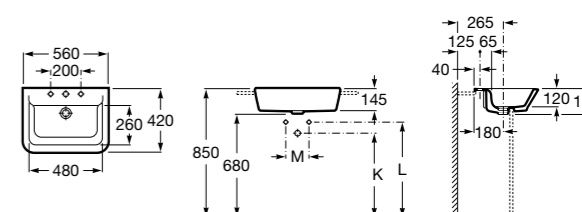

### The Gap Original

**32747S000** Раковина керамическая, полувстраиваемая. Смеситель не входит в комплект.

Размеры в мм

**Diverta**

**32711S000** Раковина керамическая, полувстраиваемая. Смеситель не входит в комплект.