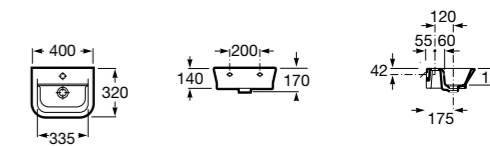

The Gap Original

327478000 Настенная керамическая раковина. Смеситель не входит в комплект.

337472000 Полуьпедестал для керамической раковины компакт.