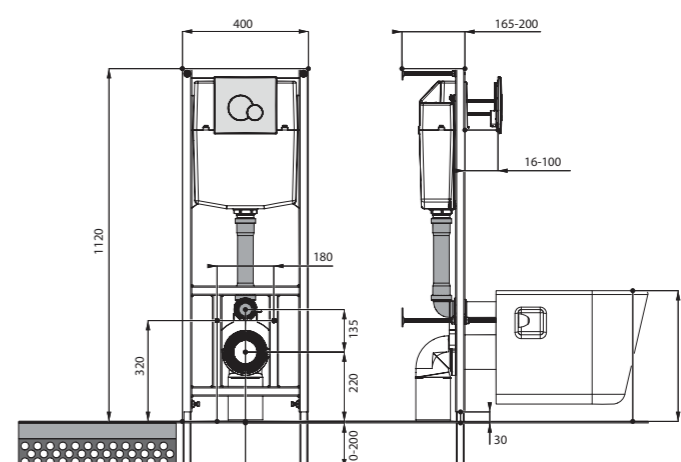

Готовое решение Neо rimless

Артикул	Комплектация	Комплектация	
1.WH50.1.758	Пэк Neо rimless (подвесной безободковый унитаз с сиденьем, инсталляция, панель белого цвета)	1.WH50.1.761	инсталляция для унитаза Neо rimless, панель белого цвета
		1.WH50.1.604	чаша подвесного безободкового унитаза Neо rimless
		1.WH30.2.450	тонкое сиденье Neо с функцией мягкого закрывания и быстрого снятия
1.WH50.1.572	ПЭК Neо rimless (подвесной безободковый унитаз с сиденьем, инсталляция, панель хром глянец)	1.WH50.1.762	инсталляция для унитаза Neо rimless, панель хром глянец
		1.WH50.1.604	чаша подвесного безободкового унитаза Neо rimless
		1.WH30.2.450	тонкое сиденье Neо с функцией мягкого закрывания и быстрого снятия