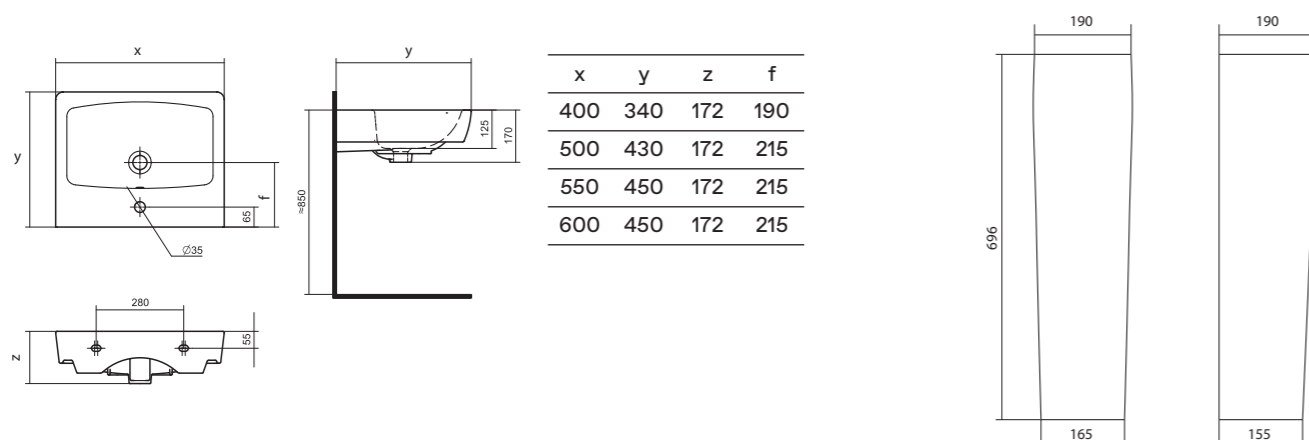

Коллекционные решения

Коллекция Нео

Умывальник Нео

1.WH30.2.183	Умывальник Нео-40	400x340x172	с отверстием	
1.WH30.2.184	Умывальник Нео-50	500x430x172	с отверстием	1.WH30.2.182 Постамент Нео
1.WH30.2.185	Умывальник Нео-55	550x450x172	с отверстием	1.WH30.2.182 Постамент Нео
1.WH30.2.186	Умывальник Нео-60	600x450x172	с отверстием	1.WH30.2.182 Постамент Нео
1.WH30.2.182	Постамент Нео			