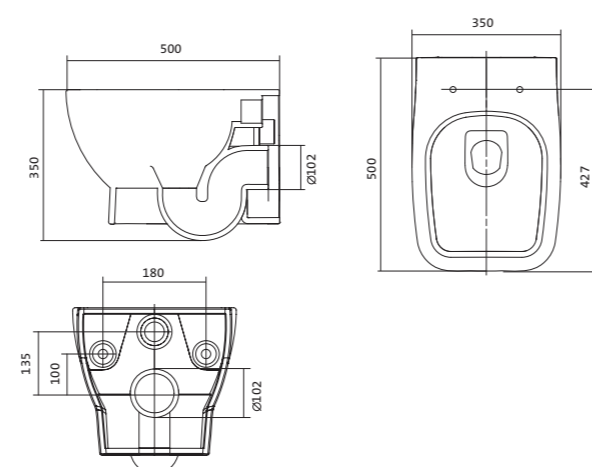

Унитаз подвесной Neо

габариты, мм

длина   высота   ширина

Унитаз подвесной Neо

500   350   350

Артикул	Комплектация		
1.WH30.2.423	1.WH30.2.430	чаша унитаза подвесного Neо	1.WH30.2.479 дюропластовое сиденье с функцией мягкого закрывания и быстрого снятия
1.WH30.2.410	1.WH30.2.430	чаша унитаза подвесного Neо	1.WH30.2.480 дюропластовое сиденье с функцией быстрого снятия