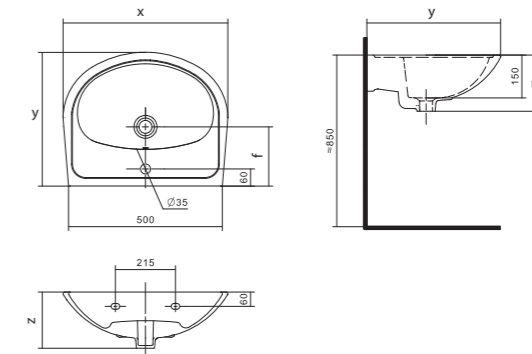

Чертеж умывальников Анимо-50, Анимо-55, Анимо-60

x	y	z	f
500	392	190	170
550	440	205	200
585	475	202	200