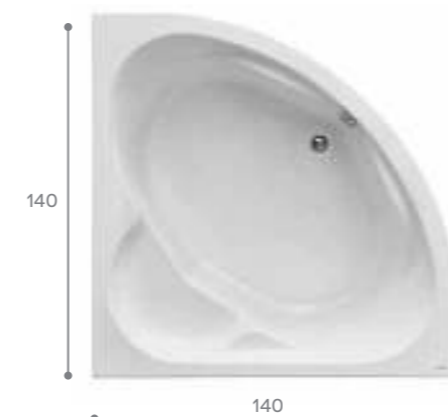

Симметричные ванны

Индивидуальность

Угловая ванна поможет придать вашей ванной комнате индивидуальность. Симметричные модели подойдут для просторных помещений. Такие размеры позволяют чувствовать себя очень комфортно, даже если вы принимаете ее вдвоем. Элегантность и эргономичность ванн Santek позволяют говорить о процессе принятия ванны, как об истинном удовольствии, доступном широкому кругу потребителей.

КАРИБЫ