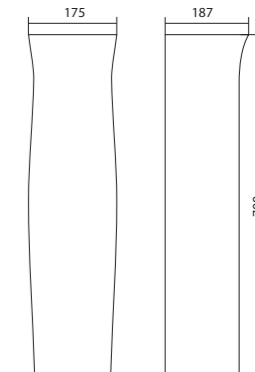

Чертеж умывальника Анимо-40

Чертеж умывальников Анимо-50, Анимо-55, Анимо-60

x	y	z	f
500	392	190	170
550	440	205	200
585	475	202	200

Умывальник Бриз

1.WH11.0.442	Умывальник Бриз-40	400x265x153	левое отверстие	
1.WH11.0.445	Умывальник Бриз-40	400x265x153	правое отверстие	
1.WH11.0.439	Умывальник Бриз-40	400x265x153	без отверстия	
1.WH11.0.451	Умывальник Бриз-50	500x360x170	с отверстием	1.WH11.0.595 Постамент БИЦ
1.WH11.0.448	Умывальник Бриз-50	500x360x170	без отверстия	1.WH11.0.595 Постамент БИЦ
1.WH11.0.460	Умывальник Бриз-55	552x451x198	с отверстием	1.WH11.0.595 Постамент БИЦ
1.WH11.0.457	Умывальник Бриз-55	552x451x198	без отверстия	1.WH11.0.595 Постамент БИЦ
1.WH11.0.466	Умывальник Бриз-60	595x488x212	с отверстием	1.WH11.0.595 Постамент БИЦ
1.WH11.0.463	Умывальник Бриз-60	595x488x212	без отверстия	1.WH11.0.595 Постамент БИЦ
1.WH11.0.595	Постамент БИЦ			