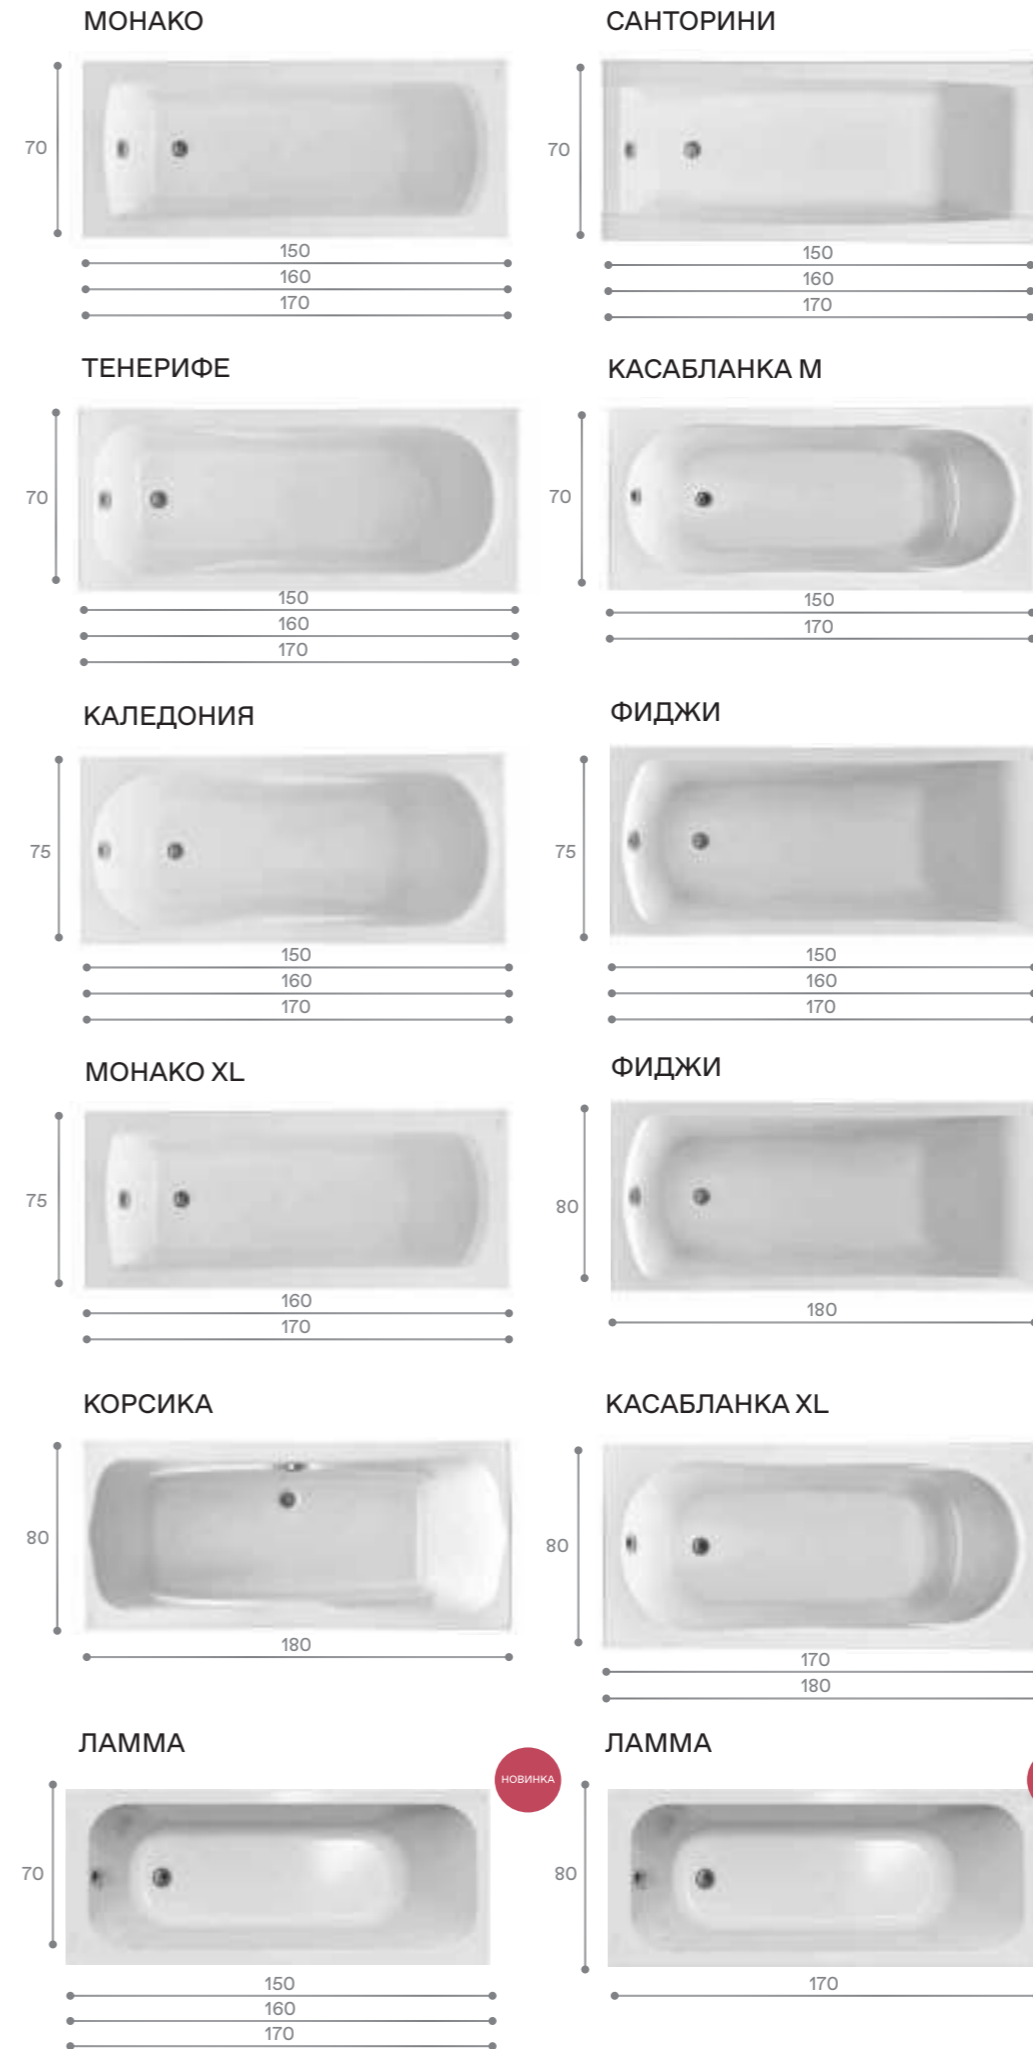

Каркас для симметричной ванны

Упрощенный каркас для прямоугольной ванны

Прямоугольные ванны

Элегантность и функциональность

Дизайн ванн Santek создается на основе изучения потребительских предпочтений и пожеланий.