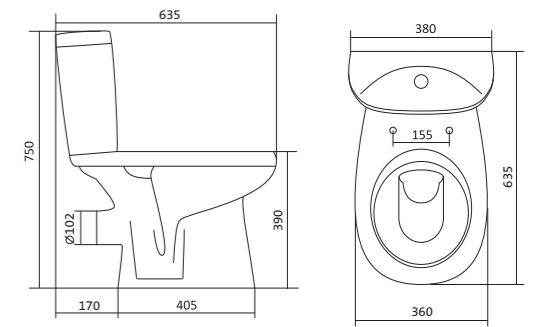

Артикул	Комплектация
1.WH11.0.035	<table border="1"> <tr> <td>1.WH11.0.390</td> <td>чаша унитаза Анимо горизонтальная</td> <td>1.WH10.7.275</td> <td>однорежимная арматура</td> </tr> <tr> <td>1.WH11.0.645</td> <td>бачок Анимо</td> <td>1.WH30.1.834</td> <td>полипропиленовое сиденье</td> </tr> <tr> <td>1.WH10.8.693</td> <td>комплект крепления к полу</td> <td></td> <td></td> </tr> </table>
1.WH30.2.132	<table border="1"> <tr> <td>1.WH11.0.390</td> <td>чаша унитаза Анимо горизонтальная</td> <td>1.WH50.1.712</td> <td>двухрежимная арматура</td> </tr> <tr> <td>1.WH11.0.645</td> <td>бачок Анимо</td> <td>1.WH10.6.914</td> <td>дюропластовое сиденье</td> </tr> <tr> <td>1.WH10.8.693</td> <td>комплект крепления к полу</td> <td></td> <td></td> </tr> </table>
1.WH30.2.135	<table border="1"> <tr> <td>1.WH11.0.390</td> <td>чаша унитаза Анимо горизонтальная</td> <td>1.WH50.1.712</td> <td>двухрежимная арматура</td> </tr> <tr> <td>1.WH11.0.645</td> <td>бачок Анимо</td> <td>1.WH10.6.897</td> <td>дюропластовое сиденье с функцией мягкого закрывания и быстрого снятия</td> </tr> <tr> <td>1.WH10.8.693</td> <td>комплект крепления к полу</td> <td></td> <td></td> </tr> </table>