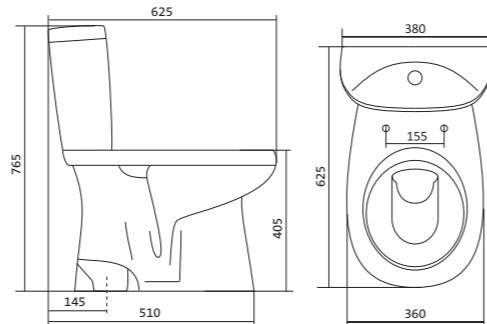

Унитаз-компакт Анимо

	габариты, мм			тип монтажа
	длина	высота	ширина	
Унитаз-компакт Анимо с вертикальным выпуском	625	765	380	открытый

Артикул	Комплектация
1.WH11.0.038	<table border="1"> <tr> <td>1.WH11.0.396</td> <td>чаша унитаза Анимо вертикальная</td> <td>1.WH10.7.275</td> <td>однорежимная арматура</td> </tr> <tr> <td>1.WH11.0.645</td> <td>бачок Анимо</td> <td>1.WH30.1.834</td> <td>полипропиленовое сиденье</td> </tr> <tr> <td>1.WH10.8.693</td> <td>комплект крепления к полу</td> <td></td> <td></td> </tr> </table>
1.WH30.2.133	<table border="1"> <tr> <td>1.WH11.0.396</td> <td>чаша унитаза Анимо вертикальная</td> <td>1.WH50.1.712</td> <td>двухрежимная арматура</td> </tr> <tr> <td>1.WH11.0.645</td> <td>бачок Анимо</td> <td>1.WH10.6.914</td> <td>дюропластовое сиденье</td> </tr> <tr> <td>1.WH10.8.693</td> <td>комплект крепления к полу</td> <td></td> <td></td> </tr> </table>
1.WH30.2.136	<table border="1"> <tr> <td>1.WH11.0.396</td> <td>чаша унитаза Анимо вертикальная</td> <td>1.WH50.1.712</td> <td>двухрежимная арматура</td> </tr> <tr> <td>1.WH11.0.645</td> <td>бачок Анимо</td> <td>1.WH10.6.897</td> <td>дюропластовое сиденье с функцией мягкого закрывания и быстрого снятия</td> </tr> <tr> <td>1.WH10.8.693</td> <td>комплект крепления к полу</td> <td></td> <td></td> </tr> </table>

Унитаз-компакт Анимо

	габариты, мм			тип монтажа
	длина	высота	ширина	
Унитаз-компакт Анимо с горизонтальным выпуском	635	750	380	открытый