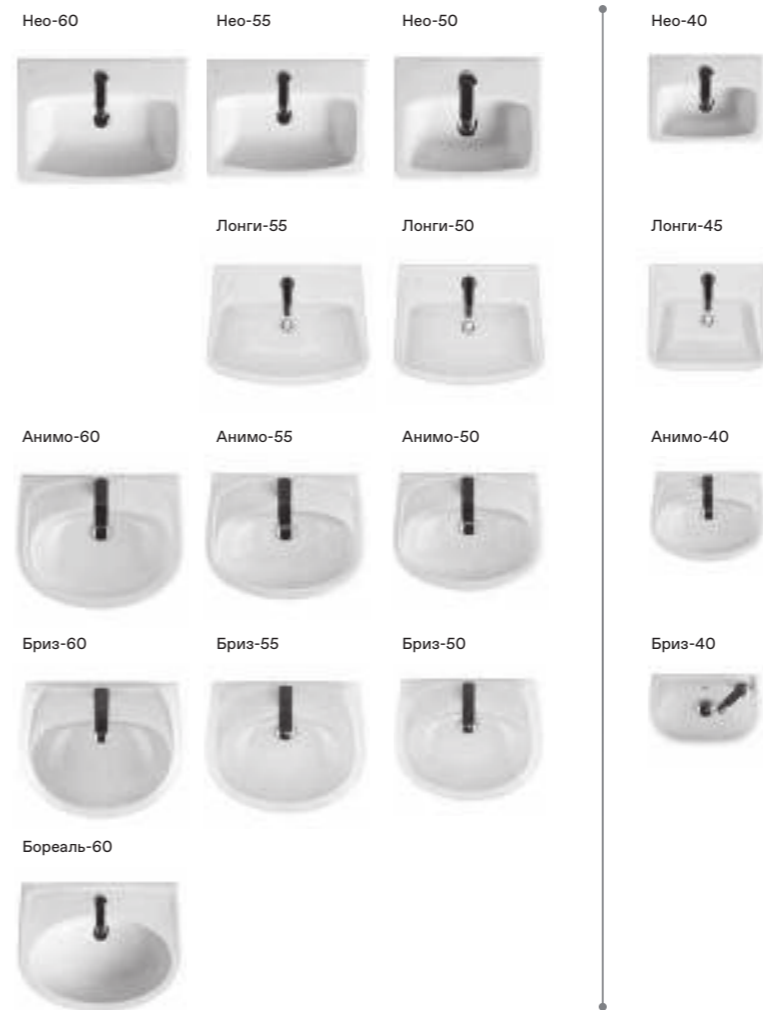

Комфорт и эстетика

Если габариты помещения не позволяют установить мебельную тумбу под умывальник, то скрыть коммуникации позволит раковина с постаментом. Постамент выполняет не только функцию опоры, но и является декоративным элементом в интерьере. Мы предлагаем современные коллекционные решения для типовых размеров ванных комнат. В коллекциях представлены умывальники с шириной от 60 до 40 см.

Маленькие умывальники с шириной 40 см не рекомендуем устанавливать на постамент.