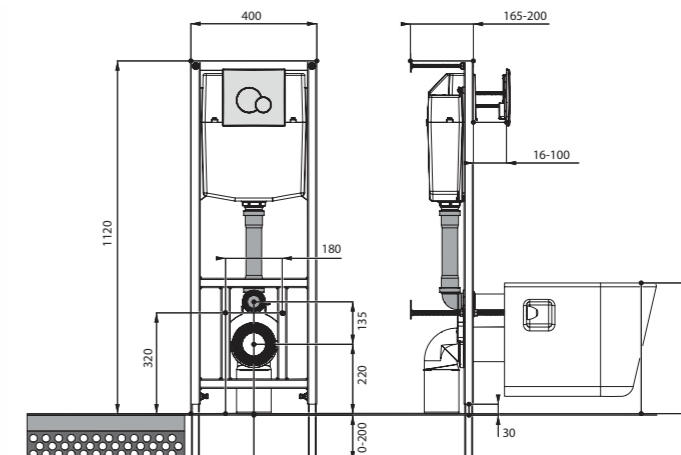

Готовое решение Neо

Артикул	Комплектация	Комплектация	
1.WH30.2.463	Пэк Neо (подвесной унитаз с сиденьем, инсталляция, панель белого цвета)	1.WH30.2.430	чаша унитаза подвесного Neо
		1.WH30.2.479	сиденье Neо с функцией мягкого закрывания и быстрого снятия
		1.WH50.1.761	инсталляция для унитаза Бореаль / Neо, панель белого цвета
1.WH50.1.543	Пэк Neо (подвесной унитаз с сиденьем, инсталляция, панель хром глянец)	1.WH30.2.430	чаша унитаза подвесного Neо
		1.WH30.2.479	сиденье Neо с функцией мягкого закрывания и быстрого снятия
		1.WH50.1.762	инсталляция для унитаза Бореаль / Neо, панель хром глянец