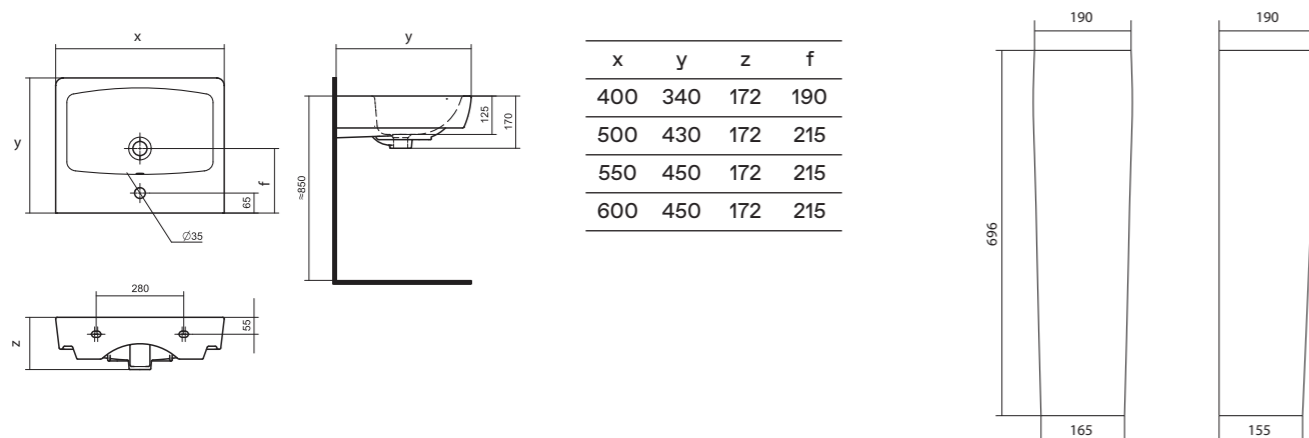

1.WH30.2.183	Умывальник Нео-40	400x340x172	с отверстием	
1.WH30.2.184	Умывальник Нео-50	500x430x172	с отверстием	1.WH30.2.182 Постамент Нео
1.WH30.2.185	Умывальник Нео-55	550x450x172	с отверстием	1.WH30.2.182 Постамент Нео
1.WH30.2.186	Умывальник Нео-60	600x450x172	с отверстием	1.WH30.2.182 Постамент Нео
1.WH30.2.182	Постамент Нео