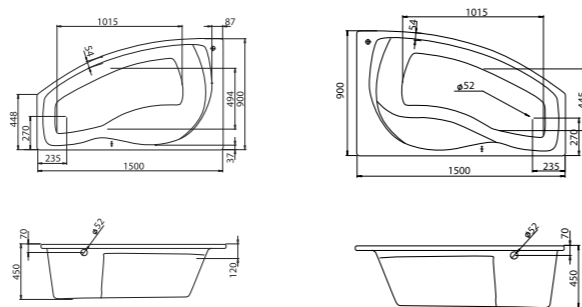

Асимметричная ванна Майорка 150x90

Артикул	Название	Глубина, мм	Объем, л	Комплектация
1.WH11.1.984	Майорка 150x90 левосторонняя	450	200	1.WH11.2.431 Монтажный комплект 1.WH50.1.647 Фронтальная панель
1.WH11.1.985	Майорка 150x90 правосторонняя	450	200	1.WH11.2.431 Монтажный комплект 1.WH50.1.648 Фронтальная панель