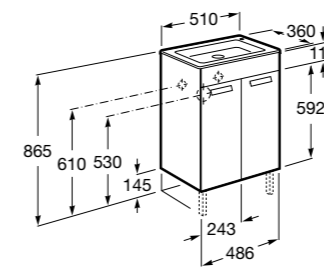

Debba

Модуль для раковины 500 мм

Модуль для раковины 600 мм