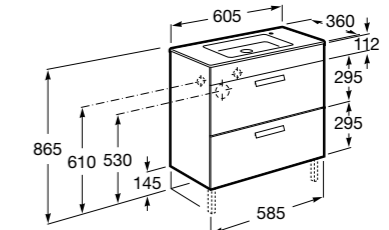

Victoria Nord Ice Edition

Модуль для раковины 600 мм

Модуль для раковины 800 мм