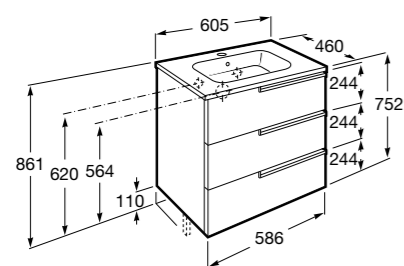

Victoria Nord Ice Edition

Модуль для раковины 600 мм

Модуль для раковины 800 мм