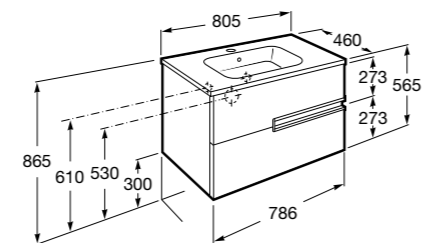

Debba

Модуль для раковины 500 мм

Модуль для раковины 600 мм