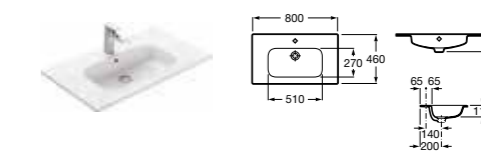

Раковина

Арт. 32799C000 Victoria-N Unik, 800 мм