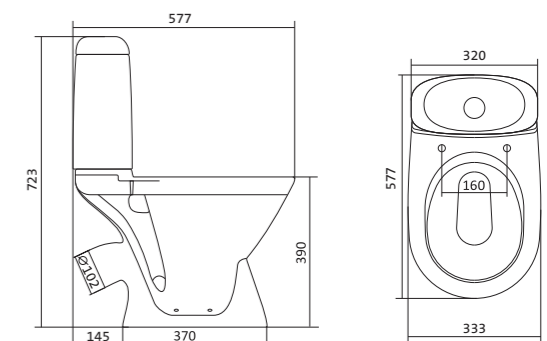

## Унитаз-компакт Бореаль

	габариты, мм			тип монтажа
	длина	высота	ширина	
Унитаз-компакт Бореаль с диагональным выпуском «Антивсплеск»	653	780	370	открытый

Артикул	Комплектация		
1.WH30.1.704	1.WH11.1.553	чаша унитаза Бореаль антивсплеск	1.WH10.7.275 однорежимная арматура
	1.WH11.0.642	бачок Бореаль	1.WH30.1.949 полипропиленовое сиденье
	1.WH10.8.693	комплект крепления к полу	
1.WH30.2.143	1.WH11.1.553	чаша унитаза Бореаль антивсплеск	1.WH50.1.711 двухрежимная арматура
	1.WH11.0.642	бачок Бореаль	1.WH10.6.915 дюропластовое сиденье
	1.WH10.8.693	комплект крепления к полу	
1.WH30.2.146	1.WH11.1.553	чаша унитаза Бореаль антивсплеск	1.WH50.1.711 двухрежимная арматура
	1.WH11.0.642	бачок Бореаль	1.WH30.2.050 дюропластовое сиденье с функцией мягкого закрывания и быстрого снятия
	1.WH10.8.693	комплект крепления к полу	

## Унитаз-компакт Римини

	габариты, мм			тип монтажа
	длина	высота	ширина	
Унитаз-компакт Римини	577	723	333	открытый

Артикул	Комплектация		
1.WH11.1.758	1.WH11.0.427	чаша унитаза Римини	1.WH10.7.275 однорежимная арматура
	1.WH11.0.673	бачок Римини	1.WH30.1.948 полипропиленовое сиденье
	1.WH10.8.693	комплект креплений к полу	
1.WH50.1.523	1.WH11.0.427	чаша унитаза Римини	1.WH30.1.957 двухрежимная арматура
	1.WH11.0.673	бачок Римини	1.WH30.1.948 полипропиленовое сиденье
	1.WH10.8.693	комплект креплений к полу	
1.WH30.2.130	1.WH11.0.427	чаша унитаза Римини	1.WH30.2.451 двухрежимная арматура
	1.WH11.0.673	бачок Римини	1.WH10.6.924 дюропластовое сиденье
	1.WH10.8.693	комплект креплений к полу	