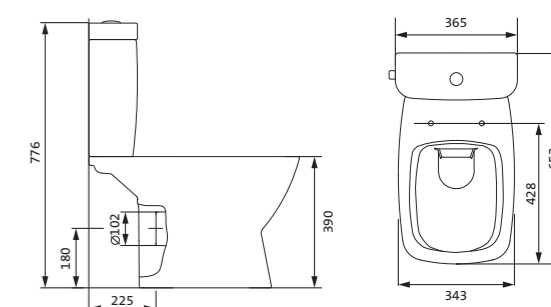

Артикул	Комплектация		
1.WH30.2.418	1.WH50.1.604	чаша безободкового унитаза Нео rimless	1.WH30.2.299 двухрежимная арматура
	1.WH30.2.189	бачок Нео	1.WH30.2.450 тонкое дюропластовое сиденье с функцией мягкого закрывания и быстрого снятия
	1.WH30.1.852	комплект крепления к полу