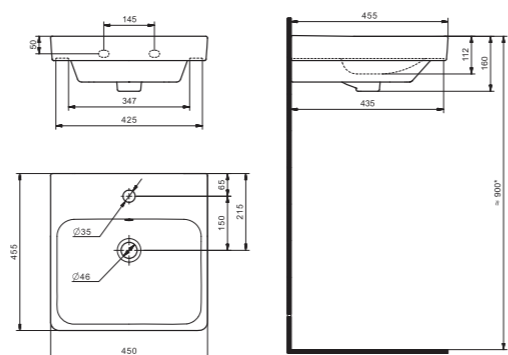

Умывальник Адриана-45

1.WH50.1.630 Умывальник Адриана-45 450x455x160