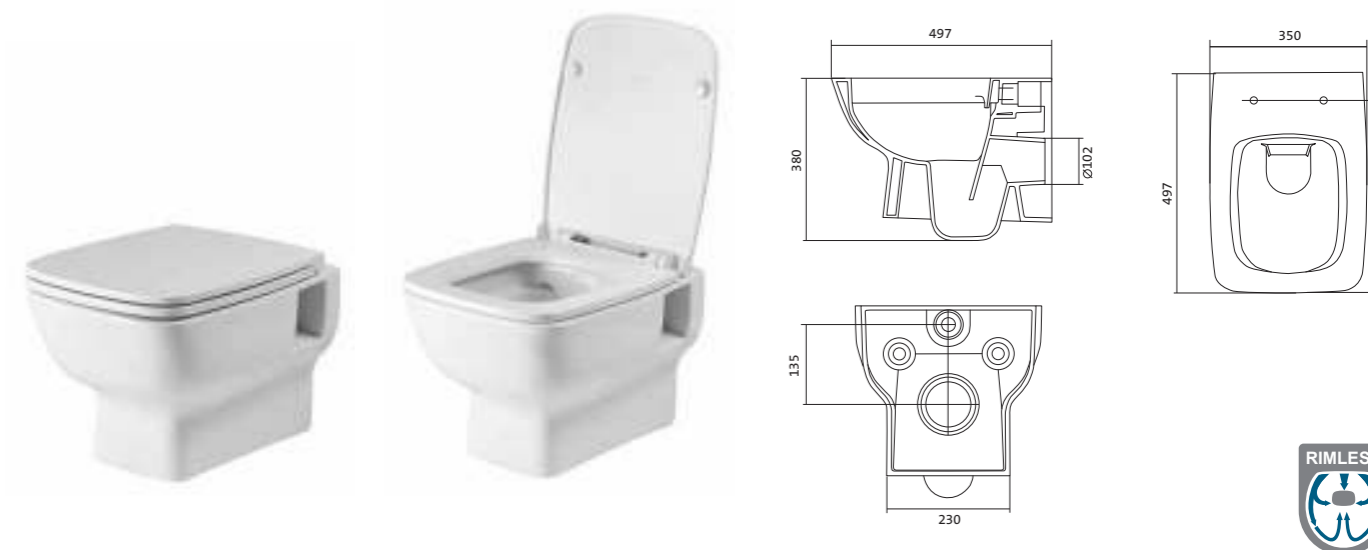

Унитаз подвесной безободковый Neo rimless

габариты, мм

	длина	высота	ширина
Унитаз подвесной безободковый Neo rimless	497	380	350

Артикул	Комплектация		
1.WH30.2.411	1.WH30.2.429	чаша унитаза подвесного безободкового Neo rimless	1.WH30.2.450 дюропластовое сиденье с функцией мягкого закрывания и быстрого СНЯТИЯ