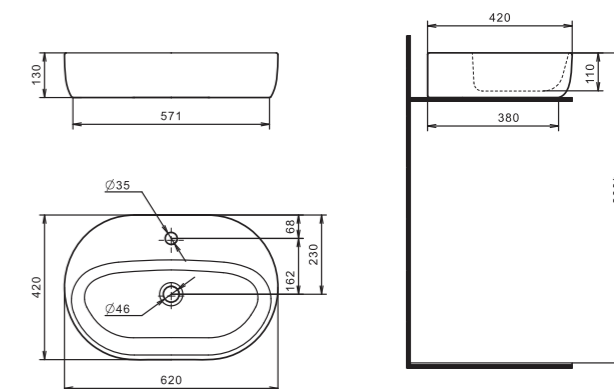

1.WH50.1.709 Умывальник Одри-42 420x420x130

Умывальник Одри 620x420

1.WH50.1.710 Умывальник Одри-62 620x420x130