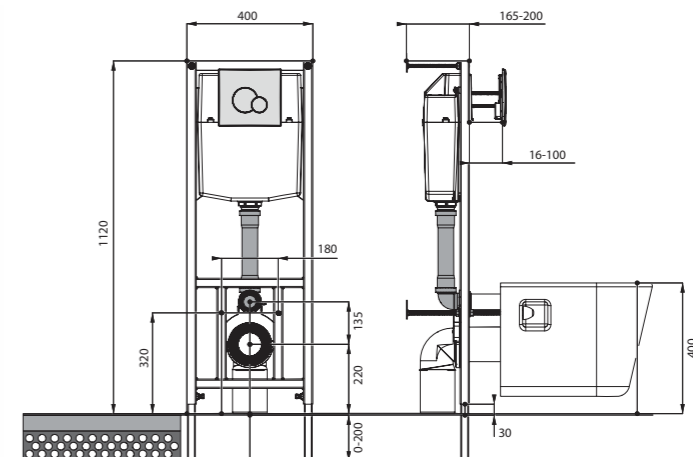

Готовое решение Neо

Артикул	Комплектация	Комплектация	
1.WH30.2.463	Пэк Neо (подвесной унитаз с сиденьем, инсталляция, панель белого цвета)	1.WH30.2.430	чаша унитаза подвесного Neо
		1.WH30.2.479	сиденье Neо с функцией мягкого закрывания и быстрого снятия
		1.WH50.1.761	инсталляция для унитаза Бореаль / Neо, панель белого цвета
1.WH50.1.543	Пэк Neо (подвесной унитаз с сиденьем, инсталляция, панель хром глянец)	1.WH30.2.430	чаша унитаза подвесного Neо
		1.WH30.2.479	сиденье Neо с функцией мягкого закрывания и быстрого снятия
		1.WH50.1.762	инсталляция для унитаза Бореаль / Neо, панель хром глянец