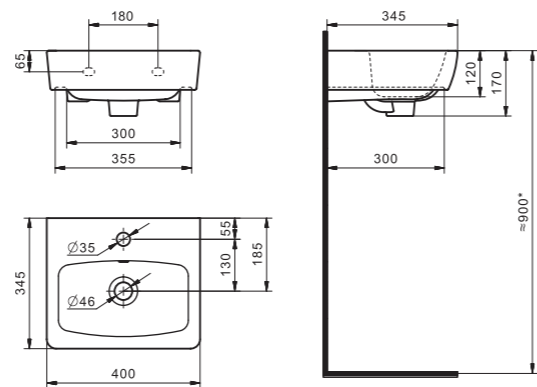

Умывальник Нео-40

1.WH30.2.183 Умывальник Нео-40 400x345x170