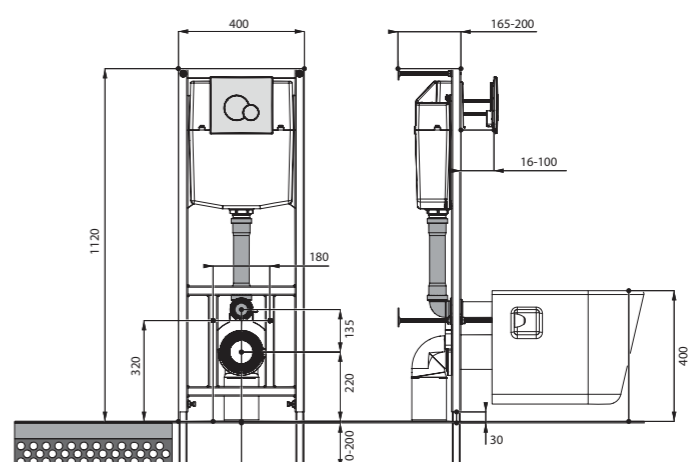

Готовое решение Neо rimless

Артикул	Комплектация	Комплектация	
1.WH50.1.758	Пэк Neо rimless (подвесной безободковый унитаз с сиденьем, инсталляция, панель белого цвета)	1.WH50.1.761	инсталляция для унитаза Neо rimless, панель белого цвета
		1.WH50.1.604	чаша подвесного безободкового унитаза Neо rimless
		1.WH30.2.450	тонкое сиденье Neо с функцией мягкого закрывания и быстрого снятия
1.WH50.1.572	ПЭК Neо rimless (подвесной безободковый унитаз с сиденьем, инсталляция, панель хром глянец)	1.WH50.1.762	инсталляция для унитаза Neо rimless, панель хром глянец
		1.WH50.1.604	чаша подвесного безободкового унитаза Neо rimless
		1.WH30.2.450	тонкое сиденье Neо с функцией мягкого закрывания и быстрого снятия