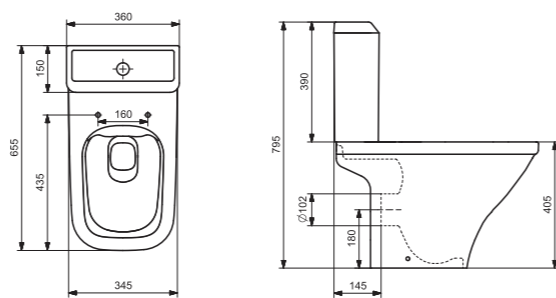

## Унитаз-компакт безободковый Лайн rimless

	габариты, мм			тип монтажа
	длина	высота	ширина	
Унитаз-компакт безободковый Лайн rimless	650	795	360	скрытый

Артикул	Комплектация		
1.WH50.1.573	1.WH50.1.579	чаша безободкового унитаза Лайн rimless	1.WH30.2.299 двухрежимная арматура
	1.WH50.1.580	бачок Лайн	1.WH50.1.622 тонкое дюропластовое сиденье с функцией мягкого закрывания и быстрого снятия
	1.WH30.1.852	комплект крепления к полу	