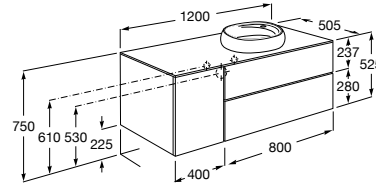

Beyond раковина справа

851399XXX Мебельный модуль для размещения накладной раковины 455 мм справа. Раковины и смесители не входят в комплект.