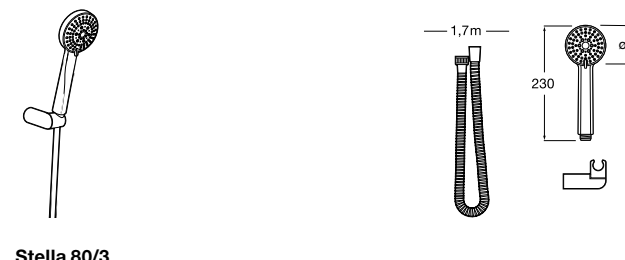

Stella 80/3

5B1303C00 Душевой комплект. Включает в себя: ручной душ 80 мм с 3 функциями, настенный держатель для ручного душа и гибкий шланг 1,70 м.

Размеры в мм