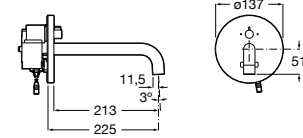

Fluent

5A4A24C00 Кран для раковины с аэратором. Подвод одной воды. Ограничитель расхода 5 л/мин.

Avant

5A7979C00 Кран для раковины, встраиваемый в стену, с длинным изливом, 190 мм. С аэратором.

Fluent

5A4B24C00 Кран для раковины с аэратором. Подвод одной воды. Ограничитель расхода 5 л/мин.

Avant

5A7879C00 Кран для раковины, встраиваемый в стену, с длинным изливом, 150 мм. С аэратором.

Смесители для раковины / встраиваемые / электронные

Avant

5A4279C00 Кран для раковины с аэратором. Подвод одной воды.

Sentronic-E

5A4602C00 Электронный смеситель для раковины, монтируемый на стену. Питание от сети 230 V. Включает источник питания. Необходимо укомплектовать 525874603.

525874603 Внутренняя часть электронного смесителя для раковины, монтируемого в стену. Питание от сети 230 V.

Краны для раковины / монтируемые на стену / порционно-нажимные

Instant

5A7877C00 Монтируемый на стену кран для раковины. С аэратором.

Смесители для раковины / встраиваемые / электронные

Instant Care

5A7977C00 CARE - Монтируемый на стену кран для раковины. С аэратором.

Loft-E

5A3543C00 Встраиваемый электронный смеситель для раковины с сенсором приближения. Питание от четырех щелочных батареек 1,5 V LRG (AA). С блоком предварительного смешивания горячей и холодной воды.

5A3643C00 Встраиваемый электронный смеситель для раковины с сенсором приближения. Питание от сети 230 V. Включает источник питания. С блоком предварительного смешивания горячей и холодной воды.

5A5643C00 Встраиваемый электронный смеситель для раковины с сенсором приближения. Питание от четырех щелочных батареек 1,5 V LRG (AA). Подвод одной воды.