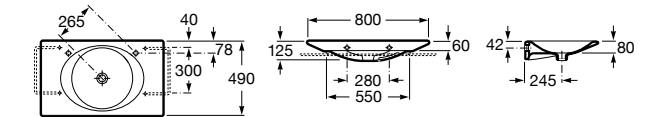

Kalahari

32787800H Настенная или накладная керамическая раковина. Смеситель не входит в комплект.

327878000 Настенная или накладная керамическая раковина без отверстия под смеситель.