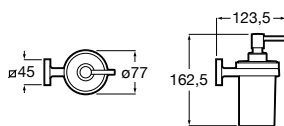

Cubica

816828001 Настенный диспенсер.

Размеры в мм

Classica

816817001 Настенный диспенсер.

Onda ®

3870ZK000 Стакан на столешницу.

Аксессуары / стаканы на столешницу