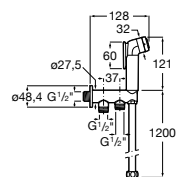

Be Fresh One

5B9D30C00 Комплект гигиенического душа. Включает: душевую лейку, настенный держатель с предохранительным клапаном и металлический гибкий шланг.

Be Fresh Go

5B9230C00 Комплект гигиенического душа. Включает: душевую лейку, настенный держатель с предохранительным клапаном и металлический гибкий шланг.

Be Fresh One

5B9M30C00 Комплект гигиенического душа (1 режим). Включает: душевую лейку, настенный держатель с предохранительным клапаном, угловой запорный кран и металлический гибкий шланг.

Be Fresh One

5B9N30C00 Комплект гигиенического душа (2 выхода). Включает: душевую лейку, настенный держатель с предохранительным клапаном и металлический гибкий шланг.

Be Fresh Go

5B9130C00 Комплект гигиенического душа. Включает: душевую лейку, настенный пластиковый держатель и металлический гибкий шланг.

5B9130B00 Комплект гигиенического душа. Включает: душевую лейку, настенный пластиковый держатель и пластиковый гибкий шланг. Белый.

5B9130..0 Комплект гигиенического душа. Включает: душевую лейку, настенный пластиковый держатель и металлический гибкий шланг. Покрытие Everlux.

Вентили

Brava

5A8030C00 Угловой вентиль для стиральной и посудомоечной машин.

Carmen

5A154BC00 Встраиваемый вентиль.

Loft

5A1543C00 Встраиваемый вентиль. 1/2". F-указатель (холодная).

5A1843C00 Встраиваемый вентиль. 1/2". C-указатель (горячая).

Loft

5A1643C00 Встраиваемый вентиль. 3/4". F-указатель (холодная).

5A1943C00 Встраиваемый вентиль. 3/4". C-указатель (горячая).

Brava

5A1530C00 Встраиваемый вентиль. 1/2". Синий указатель (холодная).

5A0530C00 Встраиваемый вентиль. 1/2". Красный указатель (горячая).

Brava

5A1630C00 Встраиваемый вентиль. 3/4". Синий указатель (холодная).