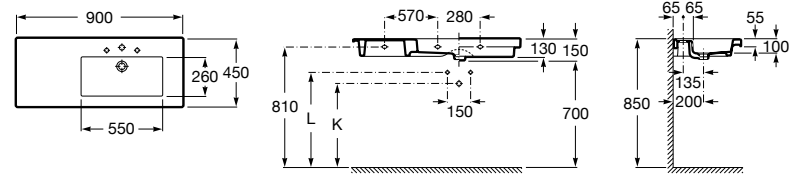

Prisma

327543000 Настенная или накладная керамическая раковина. Смеситель не входит в комплект.