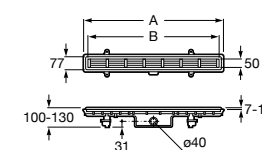

In-Drain X3

IN-DRAIN X3 - Сливной комплект с прокладкой из геотекстиля. Реверсивная керамическая панель (не входит в комплект).

	A	B
276131000	950 x 50	990
276130000	850 x 50	890
276129000	750 x 50	790
276128000	650 x 50	690