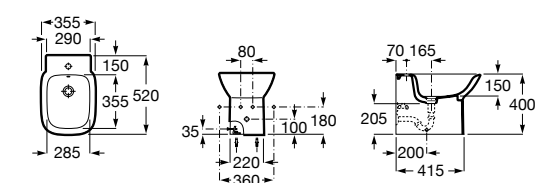

Размеры в мм

Dama

357787000 Биде укороченное приставное к стене, без крышки. Смеситель не входит в комплект.
80678C004 Крышка для укороченного биде с механизмом «мягкое закрывание».
80678B004 Крышка для укороченного биде.