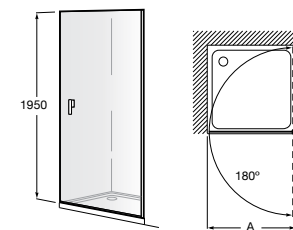

Easy PE

Фронтальное расположение. 1 распашной элемент.

PE (A)	
	От 670 до 800
	От 801 до 1000