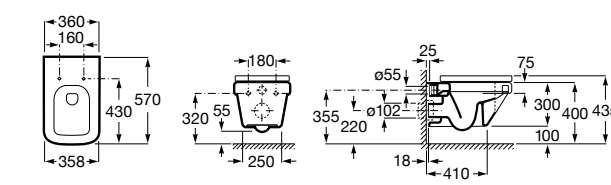

Dama

346787000 Подвесная чаша с горизонтальным выпуском. Для установки выберите систему инсталляции Rosa для подвесных унитазов.

801782004 Сиденье и крышка с механизмом «мягкое закрытие» для унитаза.

801780004 Сиденье и крышка для унитаза.

Размеры в мм