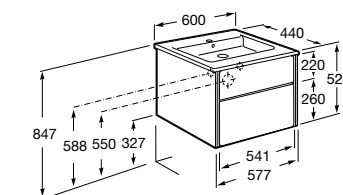

Ronda

ZRU9303002	Мебельный модуль бетон/белый матовый.
ZRU9302963	Мебельный модуль белый глянцевый/антрацит.
327472000	Раковина The Gap Original 600.