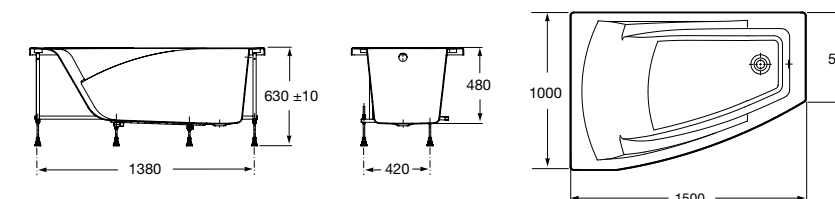

Genova, Genova-N

Акриловая ванна прямоугольная, глубина 45 см. Монтажный комплект заказывается отдельно.

	A	B	C	Объем, л
ZRU9302894	1500	750	1390	235
ZRU9302973	1600	700	1490	230

ZRU9302895	Монтажный комплект 1500 (каркас, комплект креплений к стене, система слив-перелив полуавтомат).
ZRU9302974	Монтажный комплект 1600 (каркас, комплект креплений к стене, система слив-перелив полуавтомат).
ZRU9302896	Фронтальная панель 1500.
ZRU9302975	Фронтальная панель 1600.
ZRU9302897	Боковая панель 750, левая.
ZRU9302898	Боковая панель 750, правая.
ZRU9302976	Боковая панель 700, левая.
ZRU9302977	Боковая панель 700, правая.

Easy

Акриловая ванна прямоугольная, глубина 45 см. Монтажный комплект заказывается отдельно.

	A	B	C	D	Объем, л
ZRU9302904	1500	700	1390	620	190
ZRU9302905	1700	700	1590	620	250
ZRU9302899	1700	750	1590	670	260
248618000	1800	800	1690	690	275

ZRU9302906	Монтажный комплект 1500 (каркас, комплект креплений к стене, система слив-перелив полуавтомат).
ZRU9302907	Монтажный комплект 1700x700 (каркас, комплект креплений к стене, система слив-перелив полуавтомат).
ZRU9302900	Монтажный комплект 1700x750 (каркас, комплект креплений к стене, система слив-перелив полуавтомат).
25P028000	Монтажный комплект 1800x750 (каркас, комплект креплений к стене, система слив-перелив полуавтомат).
ZRU9302908	Фронтальная панель 1500.
ZRU9302901	Фронтальная панель 1700.
259121000	Фронтальная панель 1800.
ZRU9302909	Боковая панель 700, левая.
ZRU9302910	Боковая панель 700, правая.
ZRU9302902	Боковая панель 750, левая.
ZRU9302903	Боковая панель 750, правая.
259123000	Боковая панель 800, левая.
259122000	Боковая панель 800, правая.

Размеры в мм

Bali