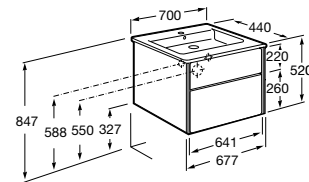

Ronda

1. **ZRU9303003** Мебельный модуль бетон/белый матовый.
   ZRU9302964 Мебельный модуль белый глянцевый/антрацит.
   327471000 Раковина The Gap Original 700.