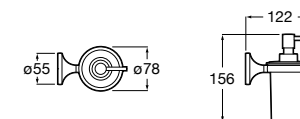

Cubica

816828001 Настенный диспенсер.

Размеры в мм

Classica

816817001 Настенный диспенсер.

Onda ®

3870ZK000 Стакан на столешницу.

Аксессуары / стаканы на столешницу