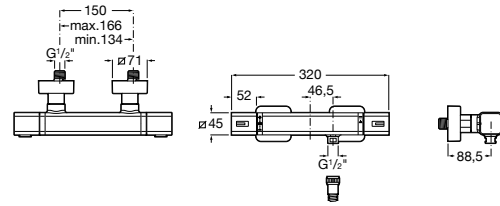

5A2A88C00 Монтируемый на стену термостат для душа с полочкой из закаленного стекла.

5A141AC00 Монтируемый на стену термостат для душа.