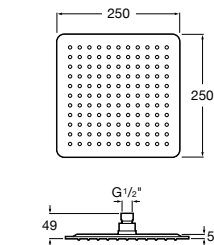

Raindream

5B2450C00 Квадратная душевая насадка. Хромированная нержавеющая сталь. Кронштейн покупается отдельно.

Размеры в мм

Rainsense

5B3950.0 Круглая душевая насадка. Покрытие Everlux. Кронштейн покупается отдельно.

Rainsense

5B4050.0 Квадратная душевая насадка. Покрытие Everlux. Кронштейн покупается отдельно.

Rainsense

5B3050C00 Прямоугольная душевая насадка. Хромированный ABS-пластик. Кронштейн покупается отдельно.

Rainsense

5B2250C00 Круглая душевая насадка. Хромированный ABS-пластик. Кронштейн покупается отдельно.

Размеры в мм