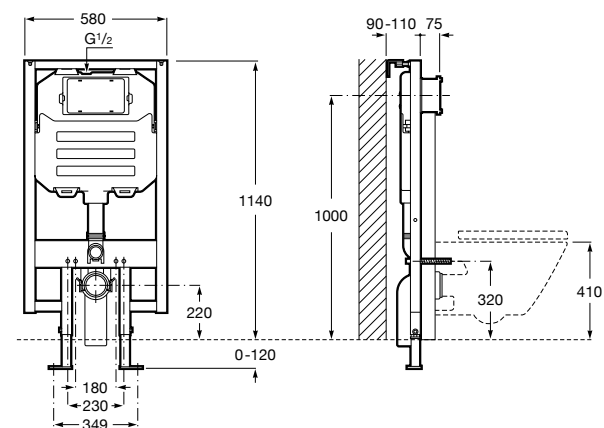

Duplo WC Compact

890080020 Каркас со встроенным бачком и системой двойного смыва для подвесного унитаза. Осевое расстояние 180 и 230 мм. Патрубок Ø 90 и 110. Максимальная нагрузка 400 кг, регулируемые ножки 0-200 мм. Верхнее гидравлическое соединение. Может быть укомплектован совместимой панелью смыва Roca (в комплект не входит).