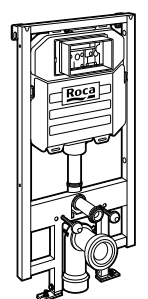

Duplo WC

890090020 Каркас со встроенным бачком и системой двойного смыва для подвесного унитаза, минимальная глубина 140 мм. Осевое расстояние 180 мм. Патрубок Ø 90 и 110. Максимальная нагрузка 400 кг, регулируемые ножки 0-200 мм. Верхнее гидравлическое соединение.