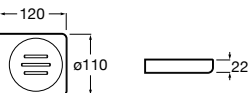

Аксессуары / настенные мыльницы