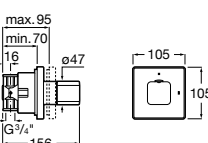

Aqualine Square

5A094AC00 SQUARE - Встраиваемый запорный клапан. Установка с Арт. 525166703.

525166703 Скрытый монтажный блок для запорного клапана на 1 выход 3/4".

Aqualine Soft

5A0A4AC00 SOFT - Встраиваемый запорный клапан. Установка с Арт. 525166703.