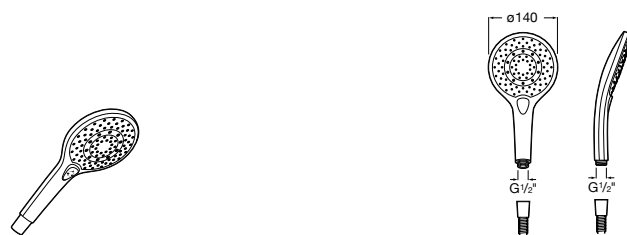

Plenum Round 140/3

5B1111C00 ROUND - Душевая лейка с 3 функциями. Хром.

5B1111CB0 ROUND - Душевая лейка с 3 функциями. Хром, белый.