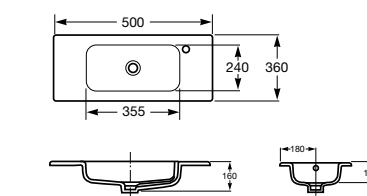

Раковина

Арт. 32799J00Y Debba Unik, 50 см