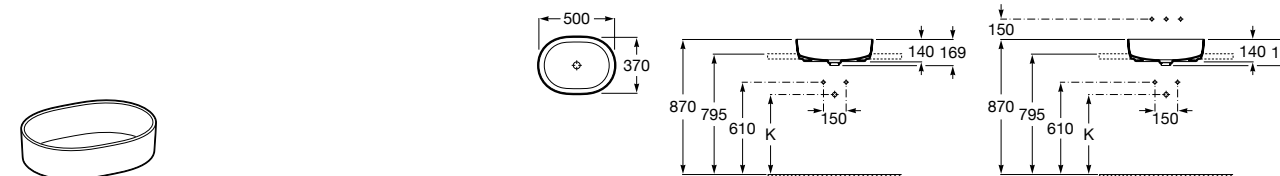

Inspira Round

327520..0 ROUND - Накладная раковина из материала FINECERAMIC® с фиксированным открытым керамическим выпуском. Смеситель не входит в комплект.