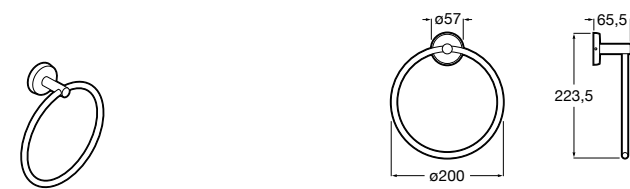

Twin

816711001 Полотенцедержатель в форме кольца. Крепление на болты или клей.