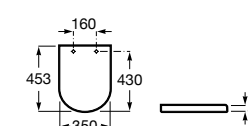

Debbia Square ©

1. **8019D200B** SQUARE - Сиденье и крышка с механизмом «мягкое закрытие» для унитаза. Материал SUPRALIT®.
2. **8019D000B** SQUARE - Сиденье и крышка с креплениями из нержавеющей стали для унитаза. Материал SUPRALIT®.

Inspira Square

1. **801532..B** SQUARE - Сиденье и крышка с механизмом «мягкое закрытие» для унитаза. Материал SUPRALIT®.

Meridian-N Comfort ©

1. **8012AC..B** Сиденье и крышка с креплениями из нержавеющей стали и механизмом «мягкое закрытие» для укороченного унитаза.
2. **8012AB..B** Сиденье и крышка с креплениями из нержавеющей стали для укороченного унитаза. Материал SUPRALIT®.

The Gap Round compacto

1. **801D22..1** Сиденье и крышка с механизмом «мягкое закрытие» для унитаза.
2. **801D20..1** Сиденье и крышка для унитаза.

Debbia Round ©

1. **801B2200B** Сиденье и крышка с механизмом «мягкое закрытие» для унитаза. Материал SUPRALIT®.
2. **801B2000B** Сиденье и крышка с креплениями из нержавеющей стали для унитаза. Материал SUPRALIT®.

Inspira Round

1. **801522..B** ROUND - Сиденье и крышка с механизмом «мягкое закрытие» для унитаза. Материал SUPRALIT®.

Meridian-N ограниченная подвижность

1. **801230..4** Крышка и не цельное сиденье с креплениями из нержавеющей стали.
2. **80123D..4** Не цельное сиденье с креплениями из нержавеющей стали.

The Gap Comfort

1. **801472..4** Сиденье и крышка с механизмом «мягкое закрытие» для унитаза.
2. **801470..4** Сиденье и крышка для унитаза.

Hall

1. **801620..4** Сиденье и крышка с креплениями из нержавеющей стали для укороченного унитаза.
2. **801622..4** Сиденье и крышка с механизмом «мягкое закрытие».

Inspira Round compacto

1. **80152C..B** ROUND - Сиденье и крышка с механизмом «мягкое закрытие» для унитаза-компакт. Материал SUPRALIT®.

The Gap Square

1. **801470..4** Сиденье и крышка для унитаза.
2. **801472..4** Сиденье и крышка с механизмом «мягкое закрытие» для унитаза.