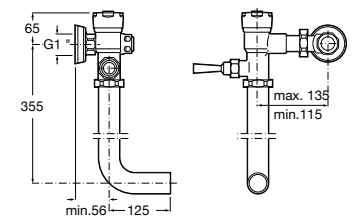

526900610 Смывной кран для унитаза. Изогнутая сливная труба 1".

**Aqualine Plus**

5A9577C00 Смывной кран 3/4" для унитаза. Механизм двойного слива 6/3 литра.

**Aqualine Basic**

5A9477C00 Смывной кран 3/4" для унитаза.