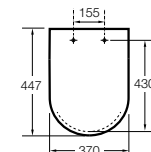

The Gap Comfort

1. **801472..4** Сиденье и крышка с механизмом «мягкое закрытие» для унитаза.
2. **801470..4** Сиденье и крышка для унитаза.