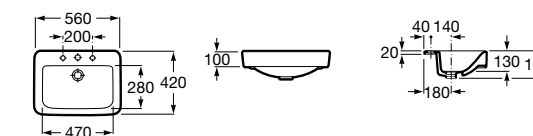

Раковины полувстраиваемые

Senso Square

32751S000 Раковина керамическая, полувстраиваемая. Смеситель не входит в комплект.