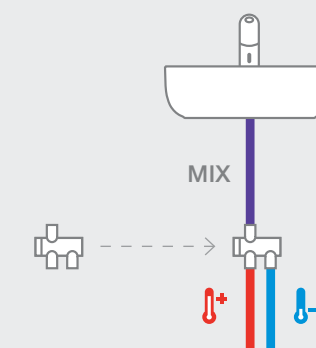

**Краны для писсуаров /
монтируемые на стену /
порционно-нажимные**

Avant
856

505326203

Instant
856

5A9277C00

5A9317C00 Внешняя смывная трубка

☐ Более подробную информацию см. на указанной странице / Размеры в мм.