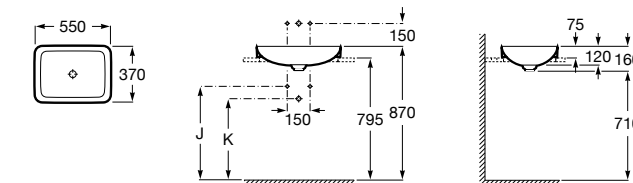

Inspira Square

327534..0 SQUARE - Полуистраиваемая раковина из материала FINECERAMIC® с фиксированным открытым керамическим выпуском и монтажным креплением. Смеситель не входит в комплект.