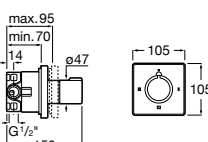

Aqualine Round 3 положения

5A184AC00 ROUND - Встраиваемый переключатель (3 положения) для ванны или душа. Установка с Арт. 525166803.

525166903 Скрытый монтажный блок для дивертора на 3 выхода 1/2".