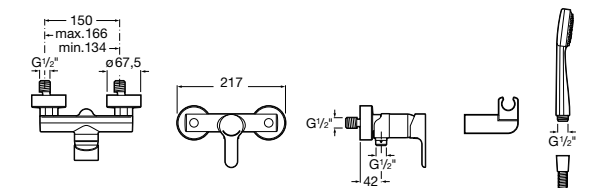

L20

5A2009C0M* Монтируемый на стену смеситель для душа с гибким душевым шлангом 1,50 м, душевой лейкой Stella 80/1 и поворотным настенным держателем.

5A2109C0M Монтируемый на стену смеситель для душа.