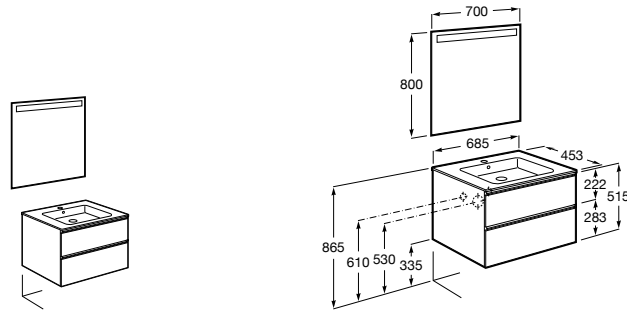

Ronda

1. **ZRU9303003** Мебельный модуль бетон/белый матовый.
   ZRU9302964 Мебельный модуль белый глянцевый/антрацит.
   327471000 Раковина The Gap Original 700.

The Gap ©

1. **851477XXX** UNIK - Комплект мебели с 2 ящиками и раковины.
   851510XXX PACK - Комплект мебели с 2 ящиками, раковины и зеркала Eidos.
   816826339 Набор из 2 ножек 335 мм для мебели UNIK с 2 ящиками.
   816826458 Набор из 2 ножек 335 мм для мебели UNIK с 2 ящиками.