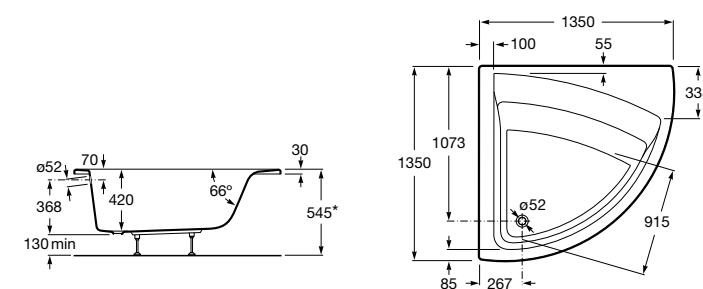

**Easy Угловая**

248188001 Симметричная угловая акриловая ванна с гидромассажем Tonis.

248189000 Симметричная угловая акриловая ванна.

259861000 Панель для акриловой ванны.

Размеры в мм

**Genova-N**

Прямоугольная акриловая ванна с гидромассажем Basic.