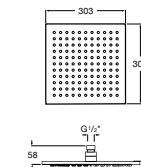

Душевые насадки / встраиваемые

Raindream

5B3150C00 Круглая душевая насадка. Хромированная нержавеющая сталь. Крепится к потолку.

Raindream

5B3250C00 Квадратная душевая насадка. Хромированная нержавеющая сталь. Крепится к потолку.

Raindream

5B2850C00 Квадратная душевая насадка. Хромированная нержавеющая сталь. Кронштейн покупается отдельно.

Raindream

5B2650C00 Круглая душевая насадка. Хромированная нержавеющая сталь. Кронштейн покупается отдельно.

Raindream

5B2750C00 Квадратная душевая насадка. Хромированная нержавеющая сталь. Кронштейн покупается отдельно.

Raindream

5B2550C00 Круглая душевая насадка. Хромированная нержавеющая сталь. Кронштейн покупается отдельно.

Raindream

5B2450C00 Квадратная душевая насадка. Хромированная нержавеющая сталь. Кронштейн покупается отдельно.

Размеры в мм

Rainsense

5B3950.0 Круглая душевая насадка. Покрытие Everlux. Кронштейн покупается отдельно.

Rainsense

5B4050.0 Квадратная душевая насадка. Покрытие Everlux. Кронштейн покупается отдельно.

Rainsense

5B3050C00 Прямоугольная душевая насадка. Хромированный ABS-пластик. Кронштейн покупается отдельно.

Rainsense

5B2250C00 Круглая душевая насадка. Хромированный ABS-пластик. Кронштейн покупается отдельно.

Размеры в мм

Rainsense

5B2350C00 Квадратная душевая насадка. Хромированный ABS-пластик. Кронштейн покупается отдельно.

Rainsense

Rainsense

Rainsense

Rainsense

5B2950C00 Круглая душевая насадка. Хромированная нержавеющая сталь. Кронштейн покупается отдельно.

5B2150C00 Круглая душевая насадка. Хромированный ABS-пластик. Кронштейн покупается отдельно.

Rainsense

5B3350C00 Круглая душевая насадка. Хромированный ABS-пластик.

Rainsense