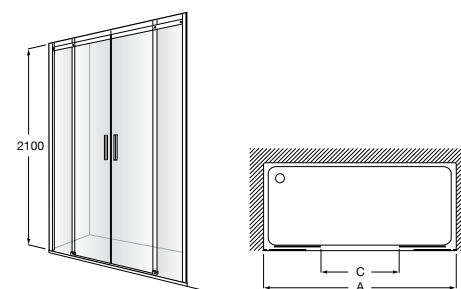

Душевые ограждения / 3 элемента / раздвижные двери

Aerea L4-E

Фронтальное расположение. Два раздвижных элемента + 2 фиксированных элемента.

	Минимальное открытие (С)	
L4-E (A)	От 1570 а 1800	556
	От 1801 а 2000	671