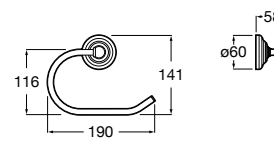

Carmen

817004001 Держатель для туалетной бумаги без крышки.

Rubik

816850001 Держатель для туалетной бумаги без крышки. Хром. Крепление на болты или клей.

816850024 Держатель для туалетной бумаги без крышки. Черный цвет. Крепление на болты или клей. Ⓞ