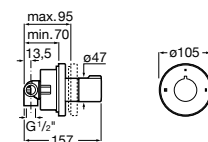

Aqualine Round 2 положения

5A154AC00 ROUND - Встраиваемый переключатель (2 положения) для ванны или душа. Установка с Арт. 525166803.

525166803 Скрытый монтажный блок для дивертора на 2 выхода 1/2".

Aqualine Square 3 положения

5A194AC00 SQUARE - Встраиваемый переключатель (3 положения) для ванны или душа. Установка с Арт. 525166803.

525166903 Скрытый монтажный блок для дивертора на 3 выхода 1/2".