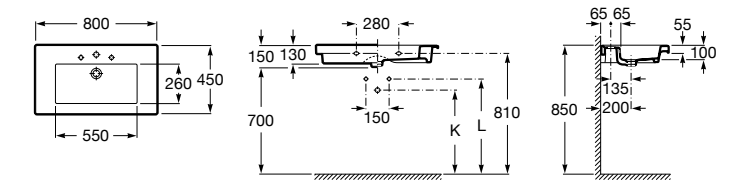

Prisma

327545000 Настенная или накладная керамическая раковина. Смеситель не входит в комплект.