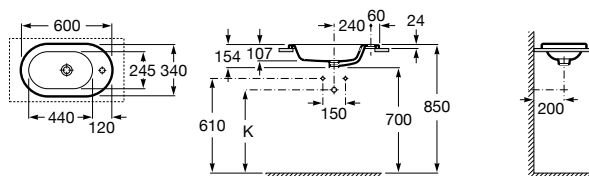

Meridian

32724E000 Раковина керамическая врезная. Смеситель не входит в комплект.