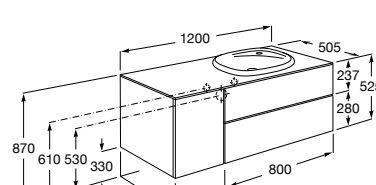

Beyond раковина справа

851413XXX Мебельный модуль для размещения встраиваемой раковины 585 мм справа. Раковины и смесители не входят в комплект.