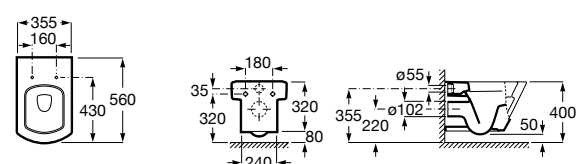

Beyond

3460B7..0 Подвесная чаша Rimless с горизонтальным выпуском, со скрытым креплением. Включает: крепежный комплект. Для установки выберите систему инсталляции Rosa для подвесных унитазов.

801B82..B Сиденье и крышка с механизмом «мягкое закрытие» для унитаза. Материал SUPRALIT®.