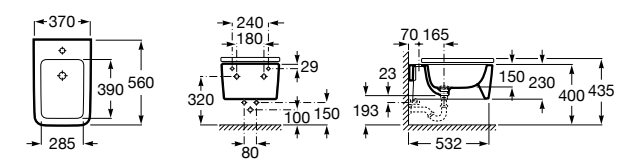

Hall

35762K000 Подвесное биде без крышки. Смеситель не входит в комплект. Для установки подвесных биде необходима совместимая система инсталляции Rosa.
80662B004 Крышка для биде с металлическими креплениями.