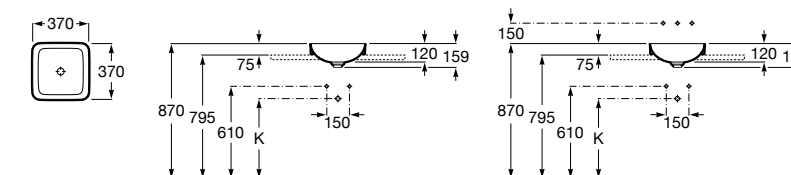

The Gap Round

3270Y3000 Раковина керамическая врезная. Смеситель не входит в комплект.