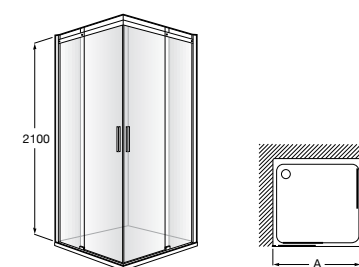

Душевые ограждения / 2 стены / вход с угла / раздвижные двери

Aerea 2L2

Угловой душ с 2 раздвижными элементами + 2 фиксированных элемента.

2L2 (A и B)	От 670 до 1000
	От 1001 до 1200
	От 1201 до 1400