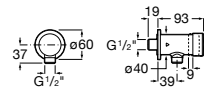

Fluent

5A9D24C00 Наружный смывной кран для писсуара. Есо.