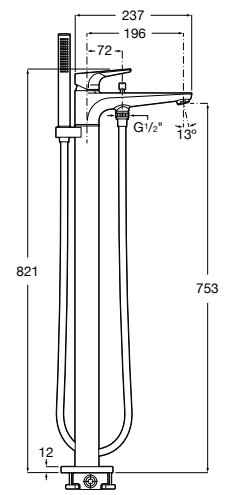

Размеры в мм

Carmen

5A274BC00 Напольный смеситель для ванны и душа с ручным переключателем, гибким душевым шлангом 1,50 м, душевой лейкой, встроенным держателем.

Atlas ©

5A2790C00 Напольный однорычажный смеситель с автоматическим переключателем, душевой лейкой, встроенным держателем для душа и гибким шлангом.