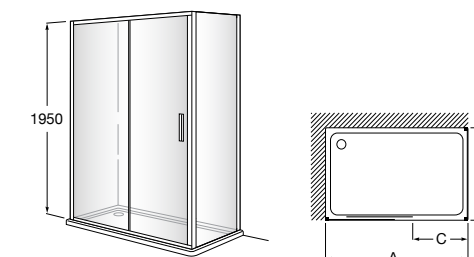

Naray Standard L2-E + LF

L2-E - Фронтальное расположение. 1 раздвижной элемент + 1 фиксированный элемент для установки между стенами или 1 боковым фиксированным элементом LF. Прозрачное стекло, цвет профиля: блестящее серебро. Предел до стены в открытом виде 100 мм. Включает обработку Maxiclean.

LF - Фиксированный боковой элемент, совместим с перегородкой.

	Ширина (A)	Открытие (C)
L2-E	A	
AM14510012M	1000	360
AM14511012M	1100	410
AM14512012M	1200	460
AM14513012M	1300	510
AM14514012M	1400	560
AM14515012M	1500	610
AM14516012M	1600	660
AM14517012M ©	1700	710
AM14518012M ©	1800	760
LF (B)	B	
AM14707012M	700	
AM14708012M	800	
AM14709012M	900	

Размеры в мм