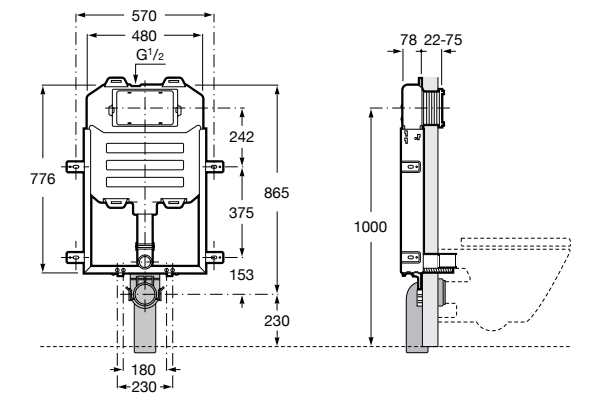

Basic WC

890090120 Каркас со встроенным бачком двойного смыва для подвесного унитаза. Минимальная глубина 140 мм. Патрубок Ø 90 и 110. Межосевое расстояние 180 мм. или 230 мм. Верхнее или заднее гидравлическое соединение. Может быть укомплектован совместимой панелью смыва Roca (в комплект не входит).