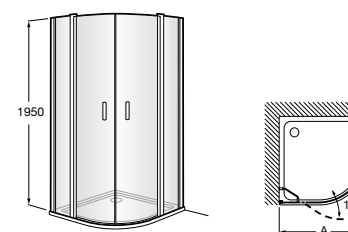

Easy MRF

Угловой душ с 2 распашными элементами + 2 фиксированных элемента.

		Минимальное открытие (C)
MRF (A)	От 750 до 900	650
	От 901 до 1100	650