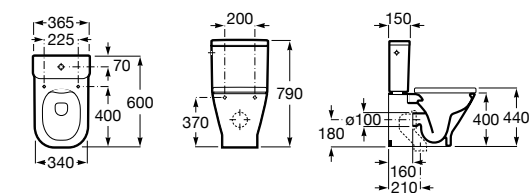

Размеры в мм

The Gap Square

342472000	Чаша унитаза укороченная приставная с двойным выпуском.
341471000	Бачок с механизмом двойного смыва 4,5/3 литра с боковым подводом воды. Включен установочный комплект, механизм для подвода воды и механизм смыва.
34147000Y	Бачок с механизмом двойного смыва 4,5/3 литра с нижним подводом воды. Включен установочный комплект, механизм для подвода воды и механизм смыва.
801732004	Сиденье и крышка с механизмом «мягкое закрывание».
801730004	Сиденье и крышка для укороченного унитаза.
801732001	Сиденье и крышка для унитаза.