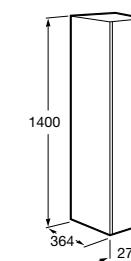

Lander

857269XXX Реверсивная шкаф-колонна с регулируемыми по высоте полочками. По центру колонны открытый модуль для хранения, который облегчает открытие дверей.

Natura

851074392 Колонна из натурального дерева с открытыми полочками и дверцей.

Anima

856931XXX Реверсивная шкаф-колонна с регулируемыми по высоте полочками.

Aneto

857431806 Шкаф-колонна левая.
857467806 Шкаф-колонна правая.

The Gap ©

857554XXX Шкаф-колонна.

Lago

857297806 Шкаф-колонна белый глянец.
857297444 Шкаф-колонна светлый дуб.

The Gap Original

ZRU9302739 Шкаф-колонна левая с металлическими полочками, белый матовый.
ZRU9302738 Шкаф-колонна правая с металлическими полочками, белый матовый.
ZRU9302884 Шкаф-колонна левая с металлическими полочками, белый глянец.
ZRU9302883 Шкаф-колонна правая с металлическими полочками, белый глянец.
ZRU9302747 Шкаф-колонна левая с металлическими полочками, фиолетовый.
ZRU9302746 Шкаф-колонна правая с металлическими полочками, фиолетовый.

Victoria Ice/Black Edition

ZRU9302729 Шкаф-колонна реверсивная белый глянец.
ZRU9000095 Шкаф-колонна реверсивная черный глянец.

Victoria Nord

ZRU9000026 Шкаф-колонна реверсивная белый глянец.
ZRU9000025 Шкаф-колонна реверсивная венге.

Up

ZRU9303013 Шкаф-колонна левая.
ZRU9303014 Шкаф-колонна правая.

Luna

856842XXX Открытый шкафчик.

Мебельная фурнитура

Органайзеры

Органайзеры.

816819409 90 x 90
816820409 100 x 208

Ronda

ZRU9303005 Шкаф-колонна левая, бетон/белый матовый.
ZRU9303006 Шкаф-колонна правая, бетон/белый матовый.
ZRU9302966 Шкаф-колонна левая, белый глянец/антрацит.
ZRU9302967 Шкаф-колонна правая, белый глянец/антрацит.

Крючки для полотенец для мебели

816761001 Набор из 2 крючков для полотенец для мебели.

Etna