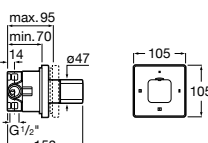

Aqualine Soft 3 положения

5A1B4AC00 SOFT - Встраиваемый переключатель (3 положения) для ванны или душа. Установка с Арт. 525166803.

525166903 Скрытый монтажный блок для дивертора на 3 выхода 1/2".