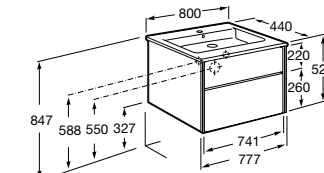

Ronda

ZRU9303004	Мебельный модуль бетон/белый матовый.
ZRU9302965	Мебельный модуль белый глянцев/антрацит.
327470000	Раковина The Gap Original 800.