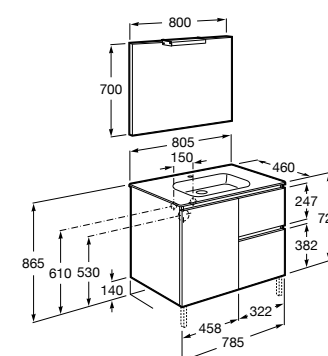

Anima

851030XXX UNIK - Комплект мебели и раковины. Компактный сифон. Ножки и смеситель не входят в комплект.

851034XXX PACK - Комплект мебели, раковины, зеркала и LED-светильника. Компактный сифон. Ножки и смеситель не входят в комплект.

816757339 Комплект из 2-х ножек.

The Gap раковина слева ®

851479XXX UNIK - Комплект мебели с 2 ящиками и раковины.

851512XXX PACK - Комплект мебели с 2 ящиками, раковины и зеркала Eidos.

816826339 Набор из 2 ножек 335 мм для мебели UNIK с 2 ящиками.

816826458 Набор из 2 ножек 335 мм для мебели UNIK с 2 ящиками.