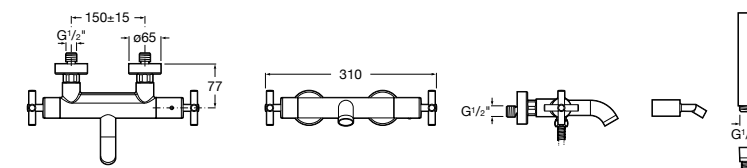

Смесители для ванны и душа / термостатические / настенные

Loft-T

5A1143C00 Монтируемый на стену термостат для ванны и душа с переключателем потока, гибким душевым шлангом 1,70 м, душевой лейкой и поворотным держателем.