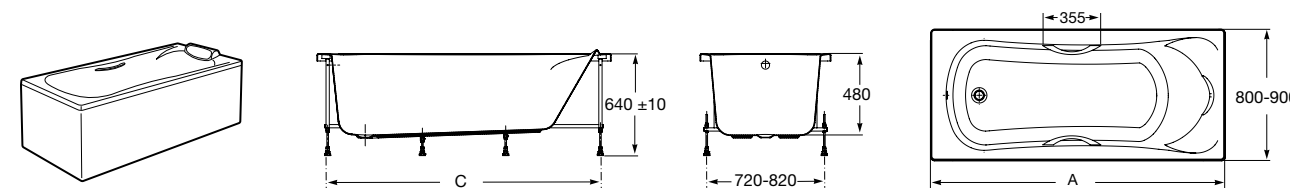

BeCool

Акриловая ванна прямоугольная, глубина 50 см. Монтажный комплект заказывается отдельно.

	A	B	C	Объем, л
ZRU9302852	1700	800	1590	300
ZRU9302782	1800	800	1670	330
ZRU9303020	1900	900	1790	390

ZRU9302853	Монтажный комплект 1700 (ручки хромированные, каркас, комплект креплений к стене, система слив-перелив).			
ZRU9302786	Монтажный комплект 1800 (ручки хромированные, каркас, комплект креплений к стене, система слив-перелив).			
ZRU9303021	Монтажный комплект 1900 (ручки хромированные, каркас, комплект креплений к стене, система слив-перелив).			
ZRU9302854	Фронтальная панель 1700.			
ZRU9302783	Фронтальная панель 1800.			
ZRU9303022	Фронтальная панель 1900.			
ZRU9302784	Боковая панель 800, левая.			
ZRU9302785	Боковая панель 800, правая.			
ZRU9303023	Боковая панель 900, левая.			
ZRU9303024	Боковая панель 900, правая.			
247997000	Полиуретановый подголовник для BeCool 1700x800, BeCool 1800x800, BeCool 1900x900.