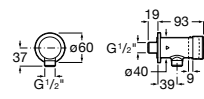

**Fluent**

5A9B24C00 Наружный смывной кран для писсуара.

**Смесители для раковин / термостаты Micro-T****Avant**

5A0279C00 Термостат Micro-T для смесителя (холодная вода + предварительно смешанная).

**Fluent**