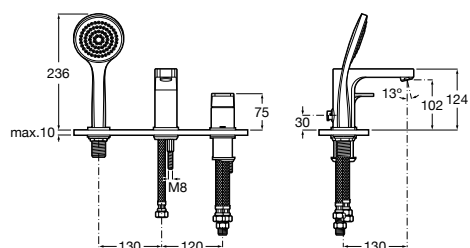

L90

5A9801C00 Монтируемый на край ванны двухвентильный смеситель для ванны-душа с изливом 197 мм, с душевой лейкой и гибким шлангом.