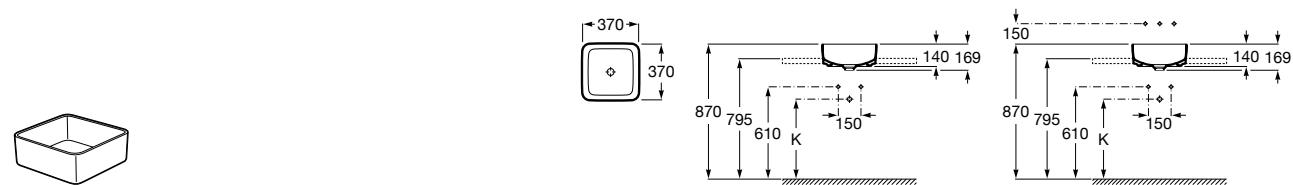

Размеры в мм

**Terra**

32722T000 Накладная керамическая раковина. Смеситель не входит в комплект.

**Ohtake**

327A15..0 Накладная керамическая раковина. Смеситель не входит в комплект.

**Inspira Square**

327532..0 SQUARE - Накладная раковина из материала FINECERAMIC® с фиксированным открытым керамическим выпуском. Смеситель не входит в комплект.