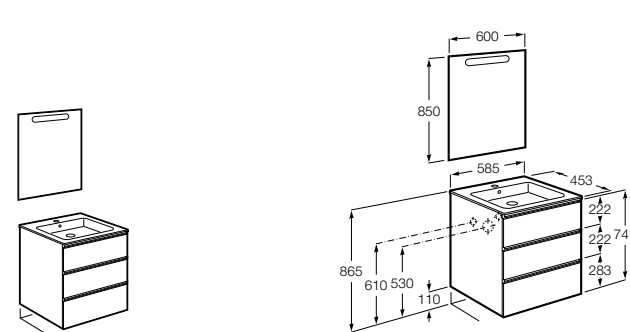

The Gap ®

857552806	Мебельный модуль.
3279A8000	Раковина The Gap 600.
ZRU9302688	Зеркало The Gap Original 600.
ZRU9302885	Зеркальный шкаф The Gap Original 600.
Также возможна комплектация раковинами	
3270M1004	Раковина мебельная The Gap Plus 600x460.
32799E000	Victoria Unik 600.
851484XXX	Комплект. Включает в себя: мебельный модуль и раковину.
851517XXX	Готовое решение. Включает в себя: мебельный модуль, раковину и зеркало Eidos.
Дополнительно:	
816827339	Ножки (4 шт.) Алюминий.
816827458	Ножки (4 шт.) Никель.