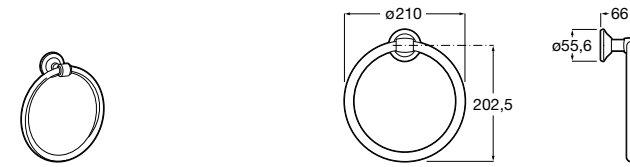

Hotel's Classic

815425001 Полотенцедержатель в форме кольца.

Cubica

816824001 Полотенцедержатель в форме кольца.

Rubik

816847001 Полотенцедержатель в форме кольца. Хром. Крепление на болты или клей.
816847024 Полотенцедержатель в форме кольца. Черный. Крепление на болты или клей. Ⓜ