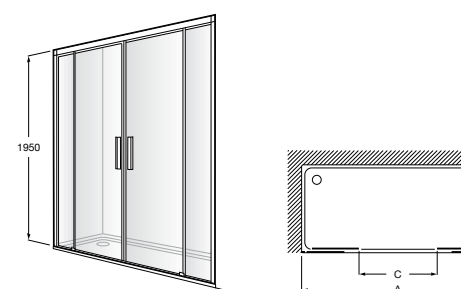

Сиденье Zen

- 2H0432000** Сиденье.

Душевые ограждения / 3 элемента / раздвижные двери

Aerea L4-E

Фронтальное расположение. Два раздвижных элемента + 2 фиксированных элемента.

	Минимальное открытие (С)	
L4-E (A)	От 1570 а 1800	556
	От 1801 а 2000	671