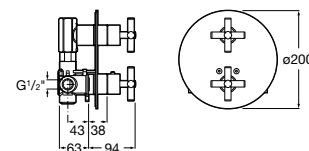

5A0743C00 Встраиваемый термостат для душа.