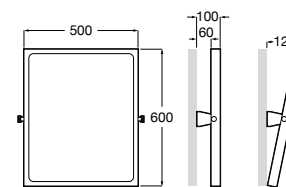

Access Pro

1. **816965009** PRO - Регулируемое зеркало под наклоном.

Access Comfort

1. **816915009** COMFORT - Зеркало регулируемое.