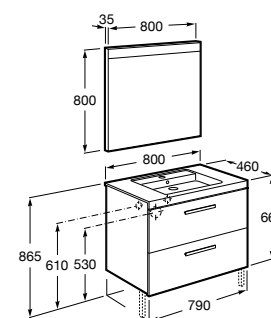

Prisma

855952XXX UNIK - Комплект мебели и раковины. Компактный сифон. Ножки и смеситель не входят в комплект.

855936XXX PACK - Комплект мебели, раковины и зеркала Prisma Basic со встроенной LED-подсветкой. Компактный сифон. Ножки и смеситель не входят в комплект.

816764339 Комплект из 2-х ножек.