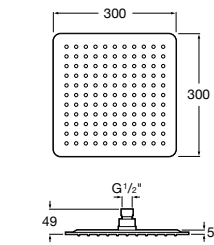

Raindream

5B2450C00 Квадратная душевая насадка. Хромированная нержавеющая сталь. Кронштейн покупается отдельно.

Размеры в мм

Rainsense

5B3950.0 Круглая душевая насадка. Покрытие Everlux. Кронштейн покупается отдельно.

Rainsense

5B4050.0 Квадратная душевая насадка. Покрытие Everlux. Кронштейн покупается отдельно.

Rainsense

5B3050C00 Прямоугольная душевая насадка. Хромированный ABS-пластик. Кронштейн покупается отдельно.

Rainsense

5B2250C00 Круглая душевая насадка. Хромированный ABS-пластик. Кронштейн покупается отдельно.

Размеры в мм