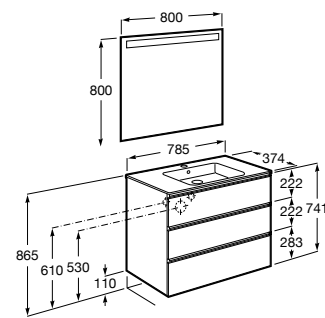

The Gap Compact ®

1. **851499XXX** UNIK - Комплект мебели с 3 ящиками и раковиной (смеситель располагается по центру).
   851530XXX PACK - Комплект мебели с 3 ящиками и раковиной (смеситель располагается по центру) и зеркала Eidos.
   816827339 Набор из 4 ножек 110 мм для мебели UNIK с 3 ящиками.
   816827458 Набор из 4 ножек 110 мм для мебели UNIK с 3 ящиками.