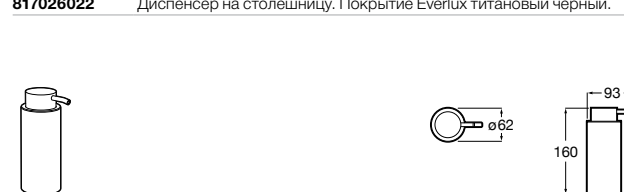

Superinox

817312002 Диспенсер на столешницу.