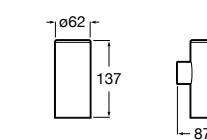

Hotel's

816723001 Настенный стакан, крепления в комплекте.

Размеры в мм

Rubik

816843001 Настенный стакан. Хром. Крепление на болты или клей.
816843024 Настенный стакан. Черный цвет. Крепление на болты или клей. ©