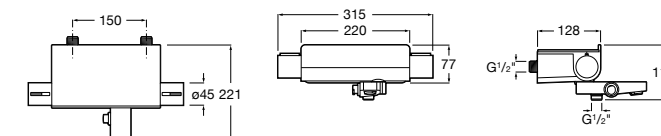

T-2000

5A1288C00 Монтируемый на стену термостат для ванны и душа с изливом и полочкой из закаленного стекла.