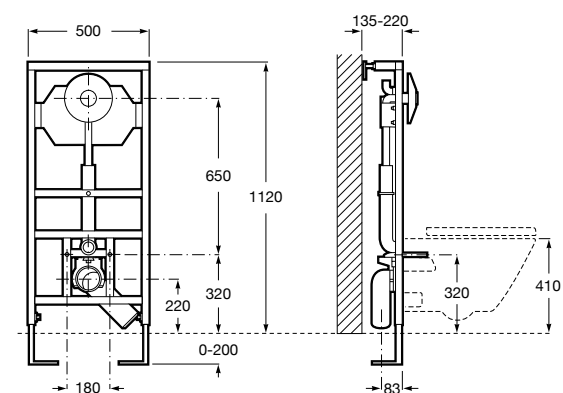

Duplo WC Fluxor

890092100 DUPLO WC FLUXOR - Каркас со встроенным бачком, с клапаном двойного смыва и установочными крепежами. Минимальная глубина 140 мм. Патрубок Ø 90 и 100. Осевое расстояние 180 мм. Максимальная нагрузка 400 кг, регулируемые ножки 0-200 мм.

890065004 Антивандальный комплект из нержавеющей стали для DUPLO WC FLUXOR.