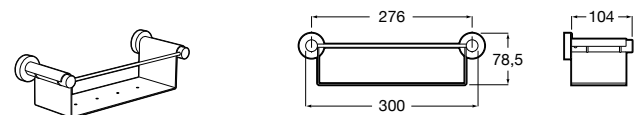

Superinox
817311002 Контейнер.