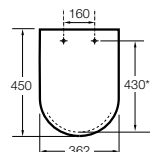

The Gap Square compacto

- 801730..4** Сиденье и крышка для укороченного унитаза.
- 801732..4** Сиденье и крышка с механизмом «мягкое закрытие».

Access Comfort

- 801B60001** Детские сиденья для унитаза и сиденье на ножках.