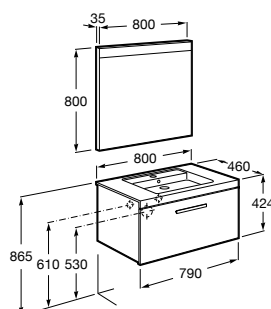

Prisma

855945XXX UNIK - Комплект мебели и раковины. Компактный сифон. Ножки и смеситель не входят в комплект.

855929XXX PACK - Комплект мебели, раковины и зеркала Prisma Basic со встроенной LED-подсветкой. Компактный сифон. Ножки и смеситель не входят в комплект.