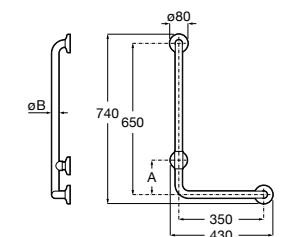

Доступность / смесители, монтируемые на край раковины

Victoria Pro

5A3123C00 PRO - Однорычажный смеситель для раковины с локтевым рычагом управления для людей с ограниченными возможностями, крючком для цепочки и гибкой подводкой.

Доступность / смесители, монтируемые на край / порционно-нажимные

Instant Care

5A3277C00 CARE - Самозакрывающийся смеситель, монтируемый на край, с длинным рычагом управления.

Instant Care

5A4377C00 Самозакрывающийся кран, монтируемый на край, для раковины с длинным рычагом управления.

Доступность / настенные смесители / порционно-нажимные

Instant Care

5A7977C00 CARE - Самозакрывающийся смеситель для раковины.

Доступность / смесители для ванны-душа / монтируемые на стену

Victoria Pro

5A0123C02 PRO - Однорычажный смеситель для ванны и душа с автоматическим переключателем, ручной душ, гибкий шланг 1,70 м, регулируемый держатель для душа. Специальный рычаг для людей с ограниченными возможностями.

Victoria Pro

5A2023C02 PRO - Однорычажный смеситель для душа с ручным душем, гибкий шланг 1,50 м, регулируемый держатель для душа. Специальный рычаг управления для людей с ограниченными возможностями.

Доступность / смесители для кухни / на край мойки

Victoria Pro

5A8423C00 PRO - Однорычажный кухонный смеситель с поворотным изливом, ручкой для людей ограниченными возможностями.

Доступность / смесители для раковины / настенные

Victoria Pro

5A7623C00 PRO - Однорычажный смеситель с вращающимся изливом для раковины. Специальный рычаг управления для людей с ограниченными возможностями.

Доступность / аксессуары / прямые поручни

Access Pro

PRO - Прямой поручень для ванны для людей с ограниченными возможностями, крепления входят в комплект. Цвет: белый винил.