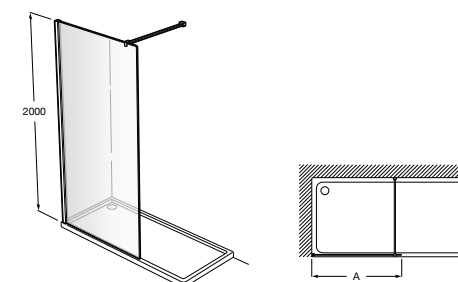

Душевые панели / фиксированные

Line DF

Фиксированная панель.

DF (A)	От 700 до 900
	От 901 до 1200