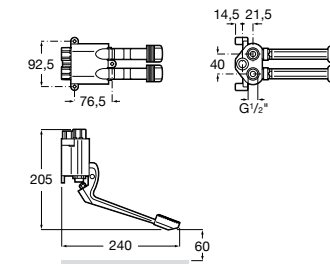

Instant Foot

505128700 Педальный смеситель. Установка на стене.