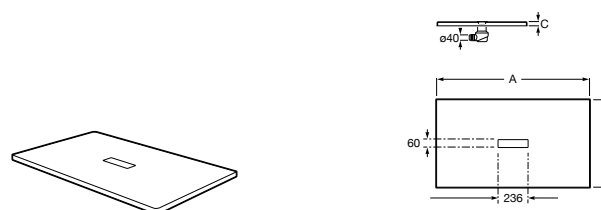

Helios

Ультралюсший душевой поддон, материал STONEX®. Противоскользящая поверхность с текстурой под дерево. Включает слив.

	A	B	C
AP20164038401..0	1600	900	30
AP20157838401..0	1000	900	25
AP2014B038401..0	1200	800	27
AP2013E838401..0	1400	700	30
AP20164032001..0	1400	900	30
AP20157832001..0	1600	800	30
AP2014B032001..0	1000	800	25
AP2013E832001..0	1200	700	27
AP2016402BC01..0	1200	900	27
AP2015782BC01..0	1400	800	30
AP2014B02BC01..0	1600	700	30
AP2013E82BC01..0	1000	700	25

Размеры в мм