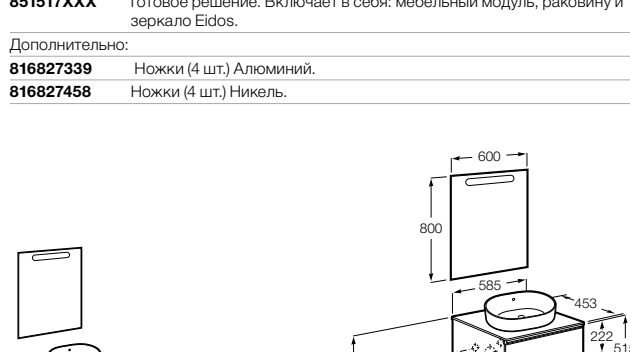

Lander

851424XXX	UNIK - Комплект мебели и раковины. Ножки и смеситель не входят в комплект. Встроенная розетка. Модуль дополнительно обработан защитой от влаги.
851429XXX	РАСК - Комплект мебели, раковины и зеркала Eidos. Ножки и смеситель не входят в комплект. Встроенная розетка. Модуль дополнительно обработан защитой от влаги.
816824339	Комплект из 2-х ножек.

The Gap ®

857552806	Мебельный модуль.
3279A8000	Раковина The Gap 600.
ZRU9302688	Зеркало The Gap Original 600.
ZRU9302885	Зеркальный шкаф The Gap Original 600.
Также возможна комплектация раковинами	
3270M1004	Раковина мебельная The Gap Plus 600x460.
32799E000	Victoria Unik 600.
851484XXX	Комплект. Включает в себя: мебельный модуль и раковину.
851517XXX	Готовое решение. Включает в себя: мебельный модуль, раковину и зеркало Eidos.
Дополнительно:	
816827339	Ножки (4 шт.) Алюминий.
816827458	Ножки (4 шт.) Никель.

Anima

851029XXX	UNIK - Комплект мебели и раковины. Компактный сифон. Ножки и смеситель не входят в комплект.
851033XXX	РАСК - Комплект мебели, раковины, зеркала и настенного LED-светильника. Сифон не включен в комплект. Ножки и смеситель не входят в комплект.
816757339	Комплект из 2-х ножек.

The Gap ®

851500XXX	UNIK - Мебельный модуль для раковины с рабочей поверхностью. Раковина и смеситель не входят в комплект. Столешница дополнительно обработана защитой от влаги.
851531XXX	РАСК - Мебельный модуль для раковины с рабочей поверхностью и зеркалом Eidos. Раковина и смеситель не входят в комплект. Столешница дополнительно обработана защитой от влаги.
816829339	Набор из 2 ножек 275 мм для мебели со столешницей.
816829458	Набор из 2 ножек 275 мм для мебели со столешницей.

The Gap ®