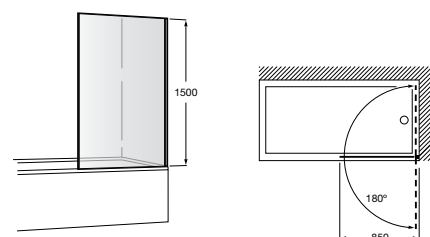

Victoria Standard B1HF

B1HF - Фронтальное расположение. 1 элемент распашной + 1 фиксированный элемент. Прозрачное стекло. Компенсация 25 мм.

	Ширина	Открытие (C)
AM19510012	1000 (325+675)	650