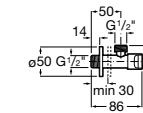

Угловые запорные краны для смесителей

Запорный кран

525164400 Угловой запорный кран 1/2" - 3/8" (керамический механизм, металлическая ручка).

525164500 Угловой запорный кран 1/2" - 1/2" (керамический механизм, металлическая ручка).