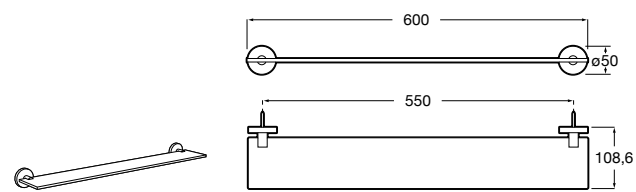

Compas
817436001 Полочка.