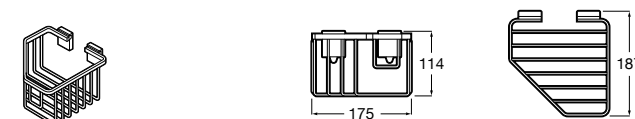

Rubik
816854001 Угловой контейнер решетчатый. Хром. Крепление на болты или клей.
816854024 Угловой контейнер решетчатый. Черный цвет. Крепление на болты или клей. ©