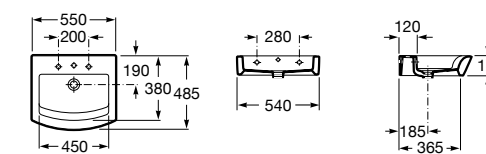

Размеры в мм

Victoria

32739300Y Настенная керамическая раковина. Смеситель не входит в комплект.

337390000 Пьедестал для керамической раковины.

33739200Y Полупьедестал для керамической раковины.

Hall

327881000 Настенная или накладная керамическая раковина. Смеситель не входит в комплект.