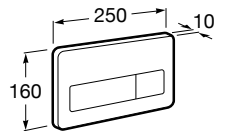

PL3 Dual ©

890197004 PL3 DUAL - Антивандальная панель смыва. Двойной смыв.