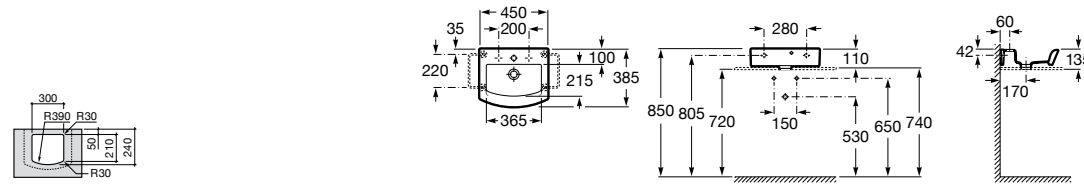

Hall

327624000 Настенная или накладная керамическая раковина. Смеситель не входит в комплект.

337471000 Полуьедестал