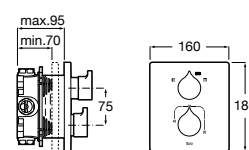

Смесители для ванны и душа / термостатические / встраиваемые

5A0C3AC00 Встраиваемый термостат для ванны и душа с переключателем потока. Установка с RocaBox Арт. 525869403.

5A0C3A..0 Встраиваемый термостат для ванны и душа с переключателем потока. Покрытие Everlux. Установка с RocaBox Арт. 525869403.