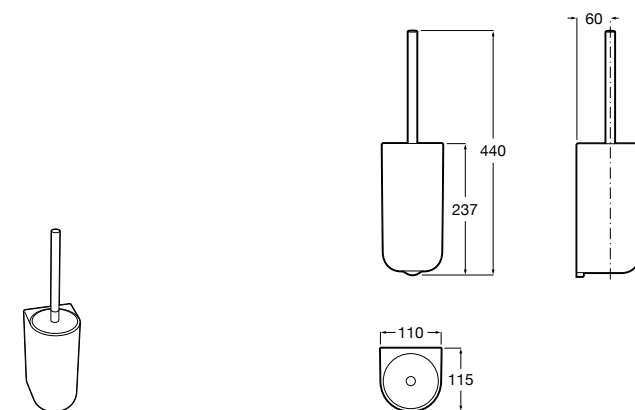

Onda
3870ZE000 Настенный держатель для щетки.