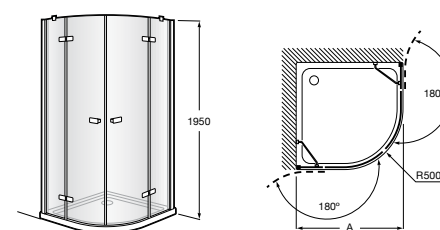

Душевые ограждения / 2 стены / угловое / распашные двери

Vela MRF

Угловой душ с 2 распашными элементами + 2 фиксированных элемента.

		Минимальное открытие (C)
MRF (A)	От 750 до 900	760
	От 901 до 1100	760