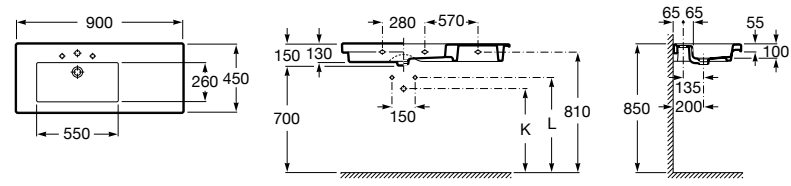

Prisma

327544000 Настенная или накладная керамическая раковина. Смеситель не входит в комплект.