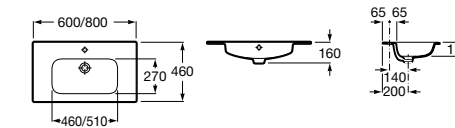

Раковина

Арт. 32799E000 60 x 46 см

Арт. 32799C000 80 x 46 см