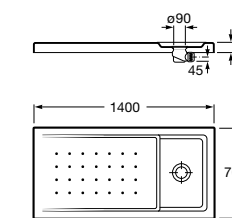

Керамические душевые поддоны**Malta Walk-In**

Керамический душевой поддон с противоскользящим покрытием и с платформой венге.

373524000

Malta

Керамический душевой поддон.

	A	B	C	D
373516000	1200	800	65	180
373517000	1000	800	65	180
373505000	1200	750	65	175
373506000	1000	750	65	170
37450C000	1200	700	65	175
37450D000	1000	700	65	170
37450E000	900	700	65	170
373513000	1200	700	80	175
373512000	1000	700	80	170
373519000	900	700	80	170