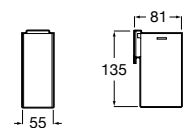

Hotel's

816723001 Настенный стакан, крепления в комплекте.

Размеры в мм

Rubik

816843001 Настенный стакан. Хром. Крепление на болты или клей.
816843024 Настенный стакан. Черный цвет. Крепление на болты или клей. ©