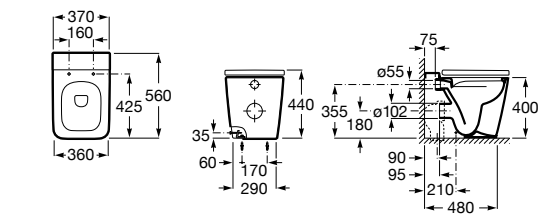

Carmen

3440A9..0 Чаша унитаза Rimless с двойным выпуском. Включает: крепежный комплект.

801B52..B Сиденье и крышка с механизмом «мягкое закрывание» для унитаза. Материал SUPRALIT®.