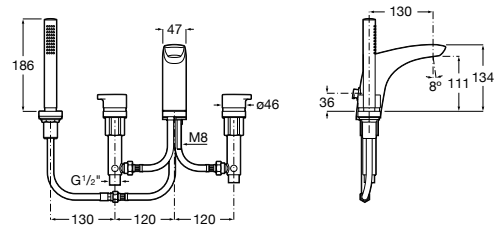

Insignia

5A183AC00 Монтируемый на край ванны двухвентильный смеситель для ванны-душа с изливом 130 мм, с душевой лейкой и гибким шлангом.

L90

5A9801C00 Монтируемый на край ванны двухвентильный смеситель для ванны-душа с изливом 197 мм, с душевой лейкой и гибким шлангом.

L90

5A9901C00 Монтируемый на край ванны двухвентильный смеситель для ванны-душа с изливом 130 мм, с душевой лейкой и гибким шлангом.

L90

5A0901C00 Монтируемый на край ванны однорычажный смеситель для ванны-душа, гибкая душевая лейка L90 1,75 м. Излив 197 мм.

Размеры в мм

L90

5A1801C00 Монтируемый на край ванны двухвентильный смеситель для ванны-душа с изливом 130 мм, с душевой лейкой и гибким шлангом.

Pals

5A986DC00 Монтируемый на край ванны смеситель для ванны-душа с центральным изливом, с переключателем и душевой лейкой.

Loft

5A0943C00 Монтируемый на край ванны смеситель с высоким изливом для ванны и душа с переключателем, душевой лейкой и гибким душевым шлангом 1,75 м.

Carmen

5A094BC00 Встраиваемый смеситель для ванны-душа с переключателем потока.

Размеры в мм