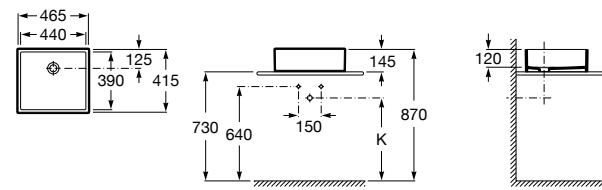

**Diverta**

327111000 Настенная или накладная керамическая раковина. Смеситель не входит в комплект.

Размеры в мм

**Sofia**

32720000 Накладная керамическая раковина. Смеситель не входит в комплект.

**Beyond**