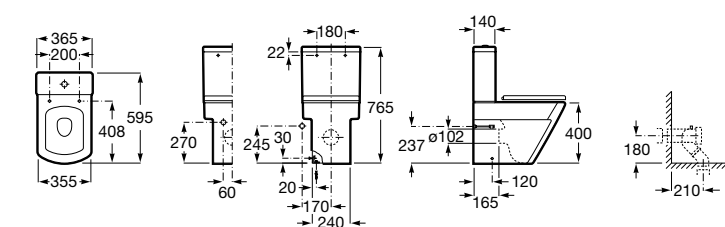

Leon

1. **342649000** Чаша унитаза с универсальным выпуском. Включен установочный комплект.
   341649000 Бачок с механизмом двойного смыва 6/3 литра с нижним подводом воды.
   ZRU9302943 Сиденье с крышкой тонкое.

Giralda

1. **342466000** Чаша SH.
   341469000 Бачок AI.
   ZRU9000046 Сиденье с крышкой.
   ZRU9000047 Сиденье с крышкой.

Унитазы напольные укороченные

Victoria

1. **342394..0** Чаша унитаза с вертикальным выпуском. Включен установочный комплект (B).
   34239U000 Чаша унитаза с косым выпуском. Включен установочный комплект (A).
   342399000 Чаша унитаза с горизонтальным выпуском. Включен установочный комплект (A).
   34139H..0 Бачок с механизмом двойного смыва 6/3 литра с боковым подводом воды. Включен установочный комплект, механизм для подвода воды и механизм смыва.
   34139Z000 Бачок с механизмом двойного смыва 6/3 литра с нижним подводом воды. Включен установочный комплект, механизм для подвода воды и механизм смыва.
   801B62..B Сиденье и крышка с механизмом «мягкое закрывание» для унитаза. Материал SUPRALIT®.
   801B60..B Сиденье и крышка с креплениями из нержавеющей стали для унитаза. Материал SUPRALIT®.
   801B66..B Сиденье и крышка с креплениями из пластика. Материал SUPRALIT®.
   ZRU8013900 Сиденье и крышка с креплениями из нержавеющей стали для унитаза.
   ZRU8013920 Сиденье и крышка с механизмом «мягкое закрывание» быстрого снятия для унитаза.

Hall