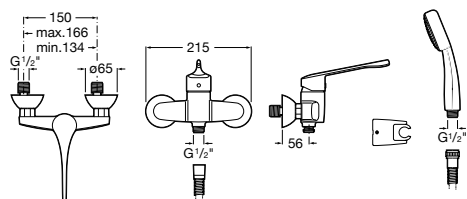

Victoria Pro

5A2023C02 PRO - Однорычажный смеситель для душа с ручным душем, гибкий шланг 1,50 м, регулируемый держатель для душа. Специальный рычаг управления для людей с ограниченными возможностями.