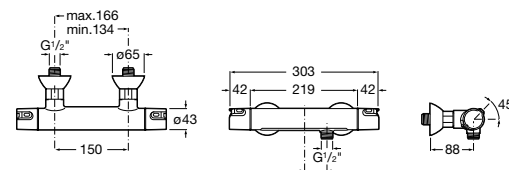

5A1318C00* Монтируемый на стену термостат для душа.