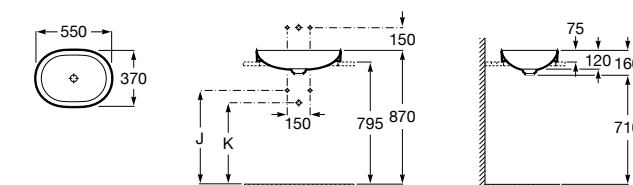

Inspira Round

327527..0 ROUND - Полуистраиваемая раковина из материала FINECERAMIC® с фиксированным открытым керамическим выпуском и монтажным креплением. Смеситель не входит в комплект.