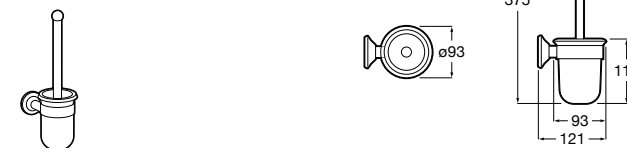

Hotel's Classic
815480001 Настенный держатель для щетки.