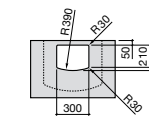

**Diverta**

327110000 Настенная или накладная керамическая раковина. Смеситель не входит в комплект.

Размеры в мм

**Dama Retro**

320321001 Настенная керамическая раковина. Пьедестал и смеситель не входят в комплект.