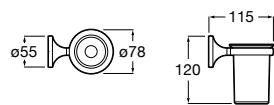

Hotel's

816723001 Настенный стакан, крепления в комплекте.

Размеры в мм

Rubik

816843001 Настенный стакан. Хром. Крепление на болты или клей.
816843024 Настенный стакан. Черный цвет. Крепление на болты или клей. ©