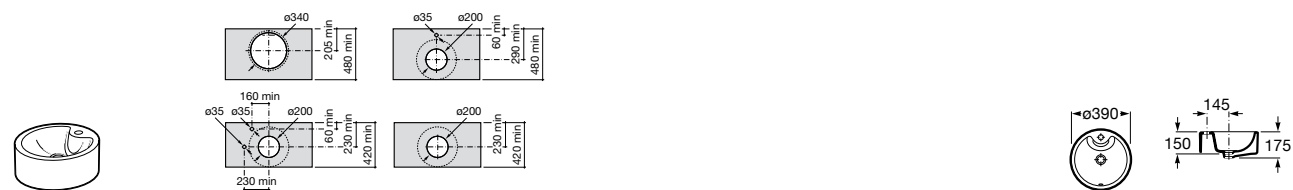

Terra

32722T000 Накладная керамическая раковина. Смеситель не входит в комплект.