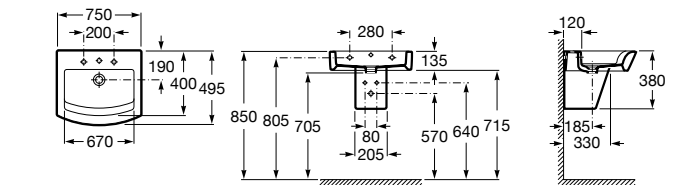

**Diverta**

327110000 Настенная или накладная керамическая раковина. Смеситель не входит в комплект.

Размеры в мм

**Dama Retro**

320321001 Настенная керамическая раковина. Пьедестал и смеситель не входят в комплект.