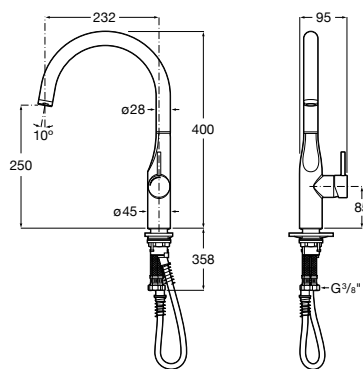

Glera ®

5A844DC00 Смеситель для кухни с поворотным изливом, аэратором и гибкой подводкой. Cold start.