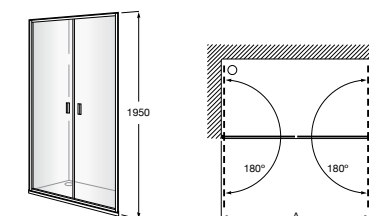

	Ширина (A)	Открытие
AM16708012M	800	650
AM16709012M	900	750
AM16710012M	1000	850

Victoria Standard 2P

Фронтальное расположение душа с 2 складными элементами.

	Ширина (A)
AM19208012	800
AM19209012	900

Размеры в мм