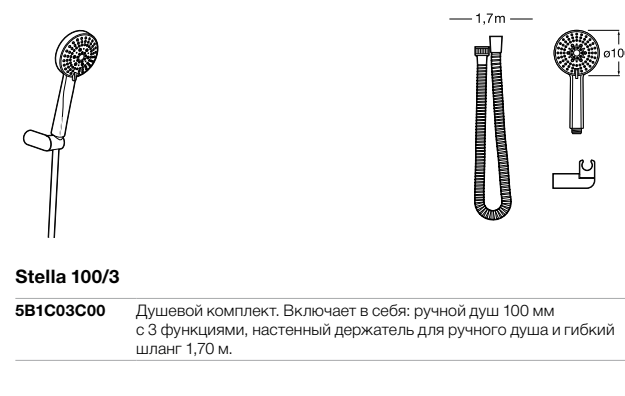

Stella 100/3

5B1C03C00 Душевой комплект. Включает в себя: ручной душ 100 мм с 3 функциями, настенный держатель для ручного душа и гибкий шланг 1,70 м.