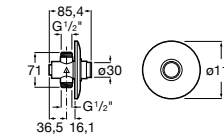

Смывные краны для писсуаров / встраиваемые / порционно-нажимные

Instant

5A9077C00 Встраиваемый смывной кран для писсуара.