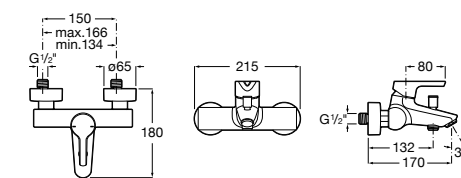

Размеры в мм

**Malva**

5A023BC0M Монтируемый на стену смеситель для ванны-душа с автоматическим переключателем потока.

**Monodin-N**

5A0298C0M Монтируемый на стену смеситель для ванны-душа с автоматическим переключателем потока.