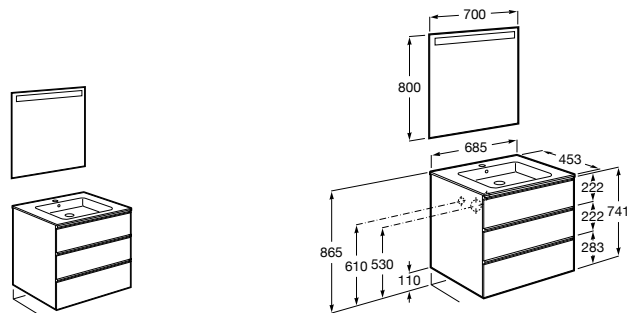

The Gap ©

1. **851485XXX** UNIK - Комплект мебели с 3 ящиками и раковины.
   851518XXX PACK - Комплект мебели с 3 ящиками, раковины и зеркала Eidos.
   816827339 Набор из 4 ножек 110 мм для мебели UNIK с 3 ящиками.
   816827458 Набор из 4 ножек 110 мм для мебели UNIK с 3 ящиками.

Up

1. **ZRU9303011** Мебельный модуль белый глянцевый.
   327471000 Раковина The Gap Original 700.

Размеры в мм

Мебельные модули для одной раковины 600 мм

Beyond ©

1. **851452XXX** UNIK - Комплект мебели с двумя ящиками с ручками и раковиной из материала FINECERAMIC®.

Beyond

1. **851356XXX** UNIK - Комплект мебели с двумя ящиками и раковиной из материала FINECERAMIC®. Ножки и смеситель не входят в комплект.

Inspira

1. **851075XXX** UNIK - Комплект мебели и раковины. Компактный сифон. Ножки и смеситель не входят в комплект.
   816815339 Комплект из 2-х ножек.

Inspira

1. **851079XXX** Мебельный модуль для накладной раковины. Раковина и смеситель не входят в комплект. Влагостойкая столешница.
   816815339 Комплект из 2-х ножек.

Inspira

1. **851087XXX** Мебельный модуль, совместим с полустраиваемыми раковинами формы ROUND / SOFT. Раковина и смеситель не входят в комплект. Влагостойкая столешница.
   851095XXX Мебельный модуль, совместим с полустраиваемыми раковинами формы SQUARE. Раковина и смеситель не входят в комплект. Влагостойкая столешница.
   816815339 Комплект из 2-х ножек.

Размеры в мм