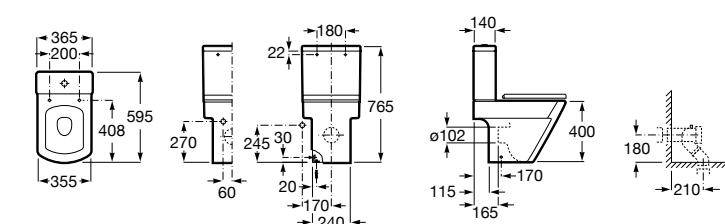

Hall

1. **342628000** Чаша унитаза укороченная приставная с двойным выпуском. Включен патрубок с крепежом к стене и установочный комплект.
   342629000 Чаша унитаза укороченная приставная с двойным выпуском.
   341620000 Бачок с механизмом двойного смыва 6/3 литра с нижним подводом воды. Включен установочный комплект, механизм для подвода воды и механизм смыва.
   801622004 Сиденье и крышка с механизмом «мягкое закрывание».
   801620004 Сиденье и крышка с креплениями из нержавеющей стали для укороченного унитаза.

Hall

1. **342627000** Чаша унитаза укороченная с двойным выпуском. Включен патрубок и установочный комплект.
   341620000 Бачок с механизмом двойного смыва 6/3 литра с нижним подводом воды. Включен установочный комплект, механизм для подвода воды и механизм смыва.
   801622004 Сиденье и крышка с механизмом «мягкое закрывание».
   801620004 Сиденье и крышка с креплениями из нержавеющей стали для укороченного унитаза.