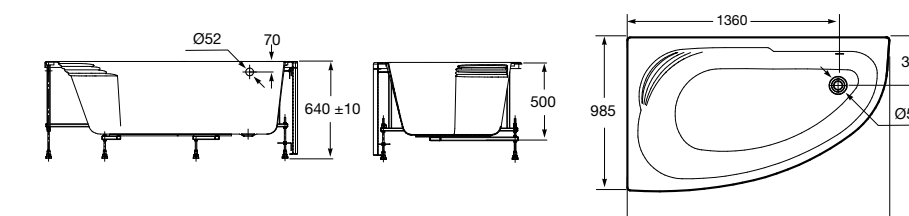

Merida

Акриловая ванна асимметричная, глубина 48 см. Монтажный комплект заказывается отдельно.

		A	B	Объем, л
248644000	Левая	1360	985	310
248645000	Правая	1360	985	310

24F187000	Монтажный комплект (каркас, комплект креплений к стене, система слив-перелив полуавтомат).
259135000	Фронтальная панель левая.