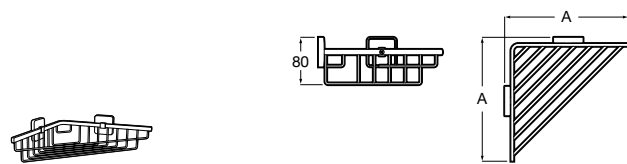

Victoria
Угловой контейнер решетчатый. Крепление на болты или клей.

	A
816686001	260
816685001	210