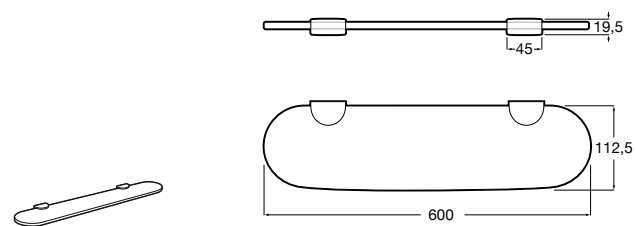

Onda ©

3870Z4000 Настенная мыльница.

Nuova

816524001 Полочка.

Hotel's
816372001 Полочка. Крепления в комплекте.

Twin
816708001 Полочка. Крепления в комплекте.

Victoria
816661001 Полочка. Крепление на болты или клей в комплекте.