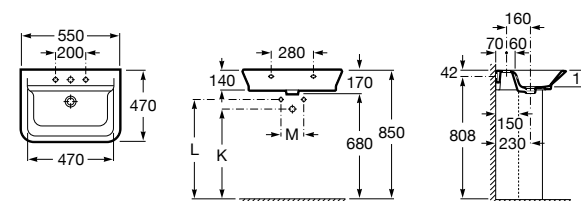

Hall

327881000 Настенная или накладная керамическая раковина. Смеситель не входит в комплект.

337621000 Полупьедестал для керамической раковины.