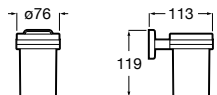

Victoria

816681001 Настенный стакан. Крепление на болты или клей.

Twin

816702001 Мыльница на столешницу.

Onda ©

3870ZL000 Настенный держатель для щетки.

Onda ©

3870Z5000 Мыльница на столешницу.