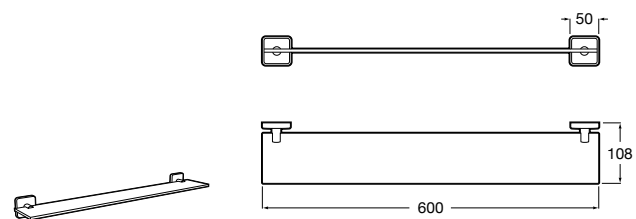

Onda ©

3870Z4000 Настенная мыльница.

Nuova

816524001 Полочка.

Hotel's
816372001 Полочка. Крепления в комплекте.

Twin
816708001 Полочка. Крепления в комплекте.

Victoria
816661001 Полочка. Крепление на болты или клей в комплекте.