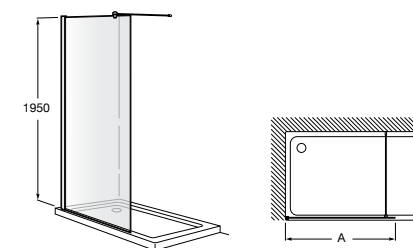

Easy DF

Фиксированная панель.

DF (A)	От 600 до 800
	От 801 до 1000
	От 1001 до 1200