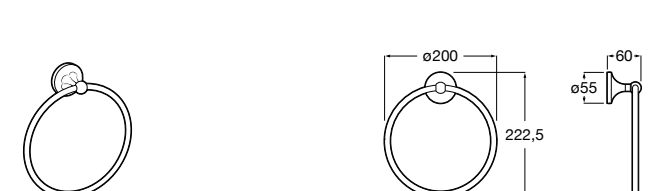

Hotel's Classic

815425001 Полотенцедержатель в форме кольца.

Cubica

816824001 Полотенцедержатель в форме кольца.

Rubik

816847001 Полотенцедержатель в форме кольца. Хром. Крепление на болты или клей.
816847024 Полотенцедержатель в форме кольца. Черный. Крепление на болты или клей. Ⓜ