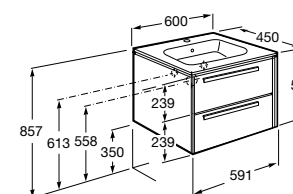

Lander

851424XXX	UNIK - Комплект мебели и раковины. Ножки и смеситель не входят в комплект. Встроенная розетка. Модуль дополнительно обработан защитой от влаги.
851429XXX	РАСК - Комплект мебели, раковины и зеркала Eidos. Ножки и смеситель не входят в комплект. Встроенная розетка. Модуль дополнительно обработан защитой от влаги.
816824339	Комплект из 2-х ножек.

The Gap ®

857552806	Мебельный модуль.
3279A8000	Раковина The Gap 600.
ZRU9302688	Зеркало The Gap Original 600.
ZRU9302885	Зеркальный шкаф The Gap Original 600.
Также возможна комплектация раковинами	
3270M1004	Раковина мебельная The Gap Plus 600x460.
32799E000	Victoria Unik 600.
851484XXX	Комплект. Включает в себя: мебельный модуль и раковину.
851517XXX	Готовое решение. Включает в себя: мебельный модуль, раковину и зеркало Eidos.
Дополнительно:	
816827339	Ножки (4 шт.) Алюминий.
816827458	Ножки (4 шт.) Никель.

Anima

851029XXX	UNIK - Комплект мебели и раковины. Компактный сифон. Ножки и смеситель не входят в комплект.
851033XXX	РАСК - Комплект мебели, раковины, зеркала и настенного LED-светильника. Сифон не включен в комплект. Ножки и смеситель не входят в комплект.
816757339	Комплект из 2-х ножек.

The Gap ®

851500XXX	UNIK - Мебельный модуль для раковины с рабочей поверхностью. Раковина и смеситель не входят в комплект. Столешница дополнительно обработана защитой от влаги.
851531XXX	РАСК - Мебельный модуль для раковины с рабочей поверхностью и зеркалом Eidos. Раковина и смеситель не входят в комплект. Столешница дополнительно обработана защитой от влаги.
816829339	Набор из 2 ножек 275 мм для мебели со столешницей.
816829458	Набор из 2 ножек 275 мм для мебели со столешницей.

The Gap ®