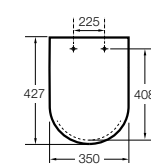

The Gap Square compacto

- 801730..4** Сиденье и крышка для укороченного унитаза.
- 801732..4** Сиденье и крышка с механизмом «мягкое закрытие».

Access Comfort

- 801B60001** Детские сиденья для унитаза и сиденье на ножках.