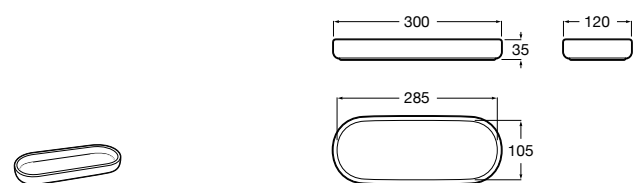

Onda ©
3870Z6000 Полочка.