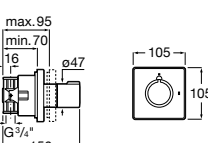

Aqualine Soft

5A0A4AC00 SOFT - Встраиваемый запорный клапан. Установка с Арт. 525166703.

525166703 Скрытый монтажный блок для запорного клапана на 1 выход 3/4".