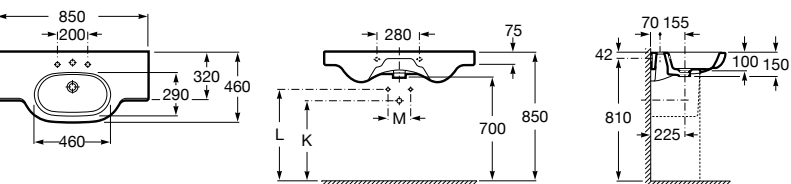

Meridian

32724D000 Настенная керамическая раковина. Смеситель не входит в комплект.

335240000 Пьедестал для керамической раковины.

337241000 Полупьедестал для керамической раковины.