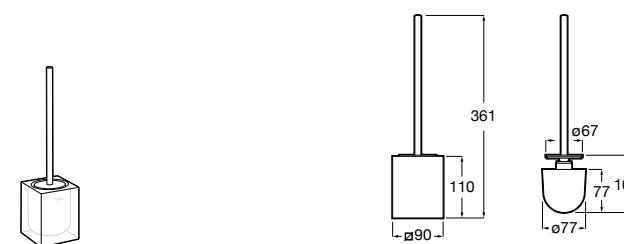

816668001 Напольный держатель для щеток.

Размеры в мм

**Onda**

3870ZF000 Напольный держатель для щеток.

**Hotel's**

816390001 Диспенсер на столешницу.

**Ice**816863012 Напольный держатель для щеток. Черный цвет.
816863009 Напольный держатель для щеток. Белый цвет.
816863013 Напольный держатель для щеток. Синий цвет.**Rubik**816841001 Диспенсер на столешницу. Хром.
816841024 Диспенсер на столешницу. Черный цвет. ®**Аксессуары / диспенсеры на столешницу****Tempo**817026001 Диспенсер на столешницу. Хром.
817026022 Диспенсер на столешницу. Покрытие Everlux титановый черный.**Twin**