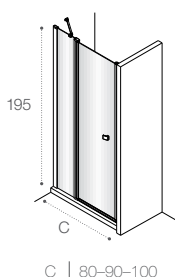

Capital
□ 446