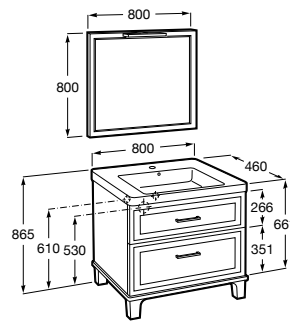

The Gap Original

1. **ZRU9302733** Мебельный модуль белый матовый.
   ZRU9302878 Мебельный модуль белый глянцевый.
   ZRU9302741 Мебельный модуль фиолетовый.
   327471000 Раковина The Gap Original 700.