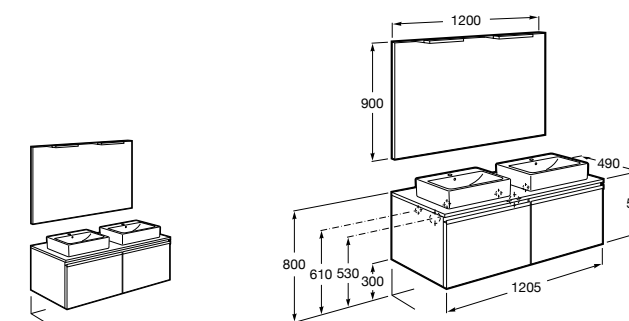

Heima

851007XXX Мебельный модуль для двух накладных или встраиваемых раковин. Раковины и смесители не входят в комплект.

851045XXX PASC - Комплект из мебельного модуля, раковины с двумя чашами и зеркала со светодиодной подсветкой для двоих с регулируемой интенсивностью света и индикатором температуры. Включает: пульт управления и компактный сифон. Раковины, смеситель и ножки не входят в комплект.

856925331 Комплект из 2-х ножек.

Размеры в мм