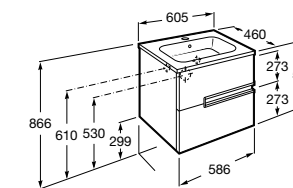

Lago

857295806	Мебельный модуль белый глянцевый.
857295444	Мебельный модуль светлый дуб.
32799E000	Раковина Victoria Unik 600.

Victoria Nord Ice Edition

ZRU9302730	Мебельный модуль белый глянцевый.
32799E000	Раковина Victoria Unik 600.