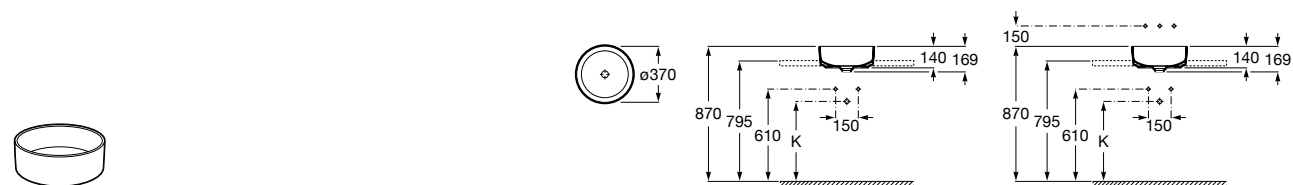

Inspira Round

327523..0 ROUND - Накладная раковина из материала FINECERAMIC® с фиксированным открытым керамическим выпуском. Смеситель не входит в комплект.

Размеры в мм