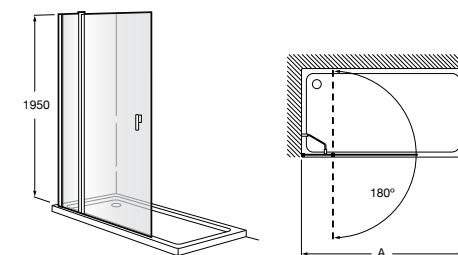

Easy D1HF

Фиксированная панель + 1 распашной элемент.

D1HF (A)	От 800 до 880
	От 881 до 1200
	От 1201 до 1400

**Easy D1H**

Панель распашная.

D1H (A)	От 600 до 800
	От 801 до 1000

Душевые панели / 2 фиксированные панели**Line D1HF + LF**