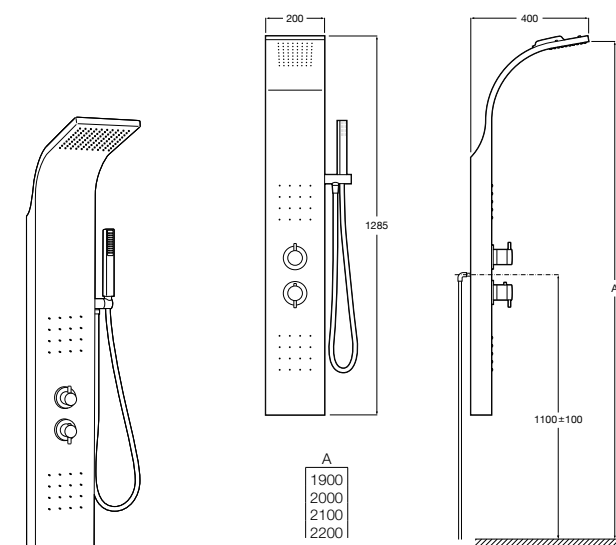

Essential ®

5A9A8BC00 Гидромассажная панель.

525994103 Дополнительный монтажный комплект для угловой установки панели Essential.

5B4863TP0 Полочка. Для установки с гидромассажной душевой панелью Essential или Evolution.