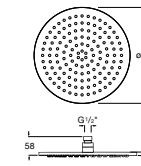

Rainsense

5B2350C00 Квадратная душевая насадка. Хромированный ABS-пластик. Кронштейн покупается отдельно.