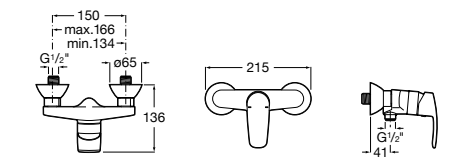

Monodin-N

5A2198C0M Монтируемый на стену смеситель для душа.