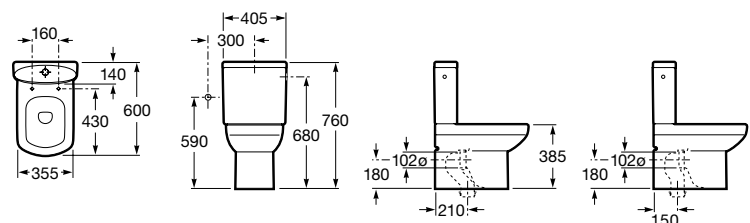

Meridian

342248000	Чаша унитаза укороченная с двойным выпуском. Включен установочный комплект и крепеж патрубков к стене.
341242000	Бачок с механизмом двойного смыва 4,5/3 литра с нижним подводом воды для укороченного унитаза. Включен установочный комплект, механизм для подвода воды и механизм смыва.
8012AC..B	Сиденье и крышка с креплениями из нержавеющей стали и механизмом «мягкое закрывание» для укороченного унитаза. Материал SUPRALIT®. ©
8012AB..B	Сиденье и крышка с креплениями из нержавеющей стали для укороченного унитаза. Материал SUPRALIT®. ©
8012B2002	Сиденье и крышка для унитаза.

Dama Senso

342518000	Чаша унитаза укороченная приставная с двойным выпуском.
34151B000	Бачок с механизмом двойного смыва 6/3 литра с нижним подводом воды и механизмом для двойного смыва.
ZRU9000040	Сиденье и крышка с функцией быстрого снятия.
ZRU9000041	Сиденье и крышка с механизмом «мягкое закрывание» и быстрого снятия для унитаза.
ZRU9302820	Сиденье и крышка с механизмом «мягкое закрывание» и быстрого снятия для унитаза.
ZRU9302991	Сиденье и крышка тонкие с механизмом «мягкое закрывание» и быстрого снятия для унитаза.

Размеры в мм