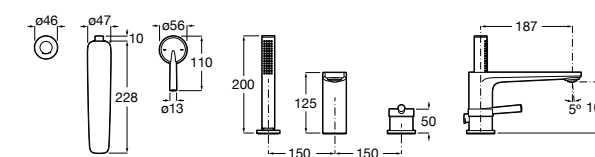

L90

5A1801C00 Монтируемый на край ванны двухвентильный смеситель для ванны-душа с изливом 130 мм, с душевой лейкой и гибким шлангом.