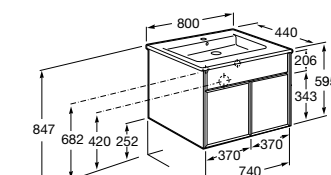

Up

ZRU9303012	Мебельный модуль белый глянцев.
327470000	Раковина The Gap Original 800.