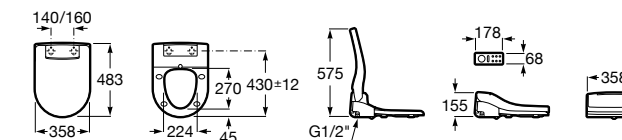

Multiclean® Premium