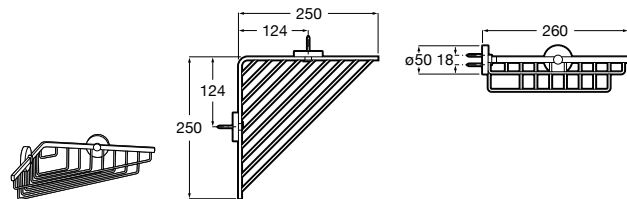

Compas
817441001 Контейнер решетчатый.