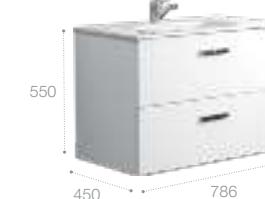

Модуль для раковины

Стр. 237

Арт. ZRU9000031 80 см, подвесной, венге

Арт. ZRU9000032 80 см, подвесной, белый глянец