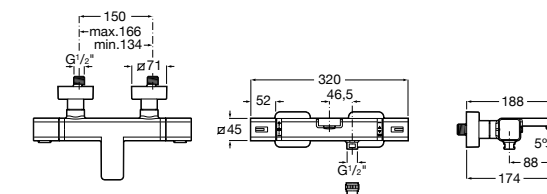

T-1000 Square

5A121AC00 Монтируемый на стену термостат для ванны и душа с переключателем потока.