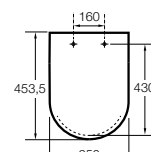

Victoria

1. **801B60..B** Сиденье и крышка с креплениями из нержавеющей стали для унитаза. Материал SUPRALIT®.
2. **801B66..B** Сиденье и крышка с креплениями из пластика. Материал SUPRALIT®.
3. **801B62..B** Сиденье и крышка с механизмом «мягкое закрытие» для унитаза. Материал SUPRALIT®.
4. **801398004** Сиденье и крышка для унитаза, пластик.