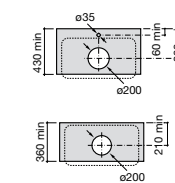

Element

327520000 Накладная керамическая раковина. Смеситель не входит в комплект.