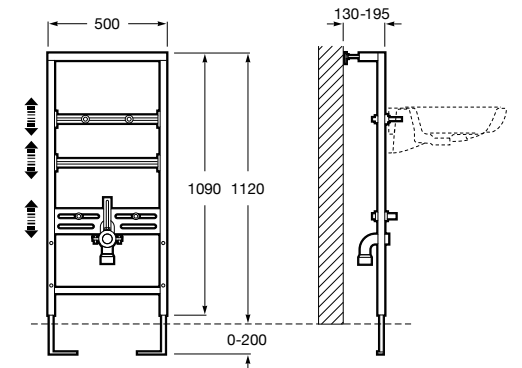

Системы инсталляции / раковины

Duplo раковина

890093000 DUPLO Раковина - Инсталляционная система для настенной раковины. Металлический каркас с максимальной нагрузкой 150 кг. Минимальная глубина 130 мм. Регулируемые ножки 0-200 мм. Верхнее гидравлическое соединение.