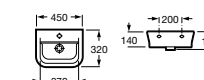

Раковина

Стр. 111	
Арт. 327477000	45 см