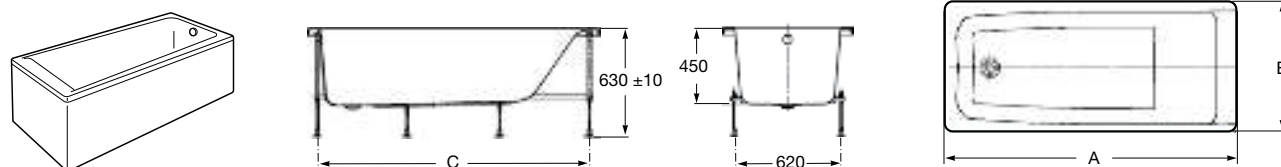

Elba

Акриловая ванна прямоугольная, глубина 45 см. Монтажный комплект заказывается отдельно.

	A	B	C	Объем, л
7248509000	1500	750	1390	220
7248619000	1600	750	1490	230
7248507000	1700	750	1590	250

7248514000	Монтажный комплект 1500 (каркас, комплект креплений к стене, система слив-перелив полуавтомат).			
725P029000	Монтажный комплект 1600 (каркас, комплект креплений к стене, система слив-перелив полуавтомат).			
7248513000	Монтажный комплект 1700 (каркас, комплект креплений к стене, система слив-перелив полуавтомат).			
7248510000	Фронтальная панель 1500.			
7259124000	Фронтальная панель 1600.			
7248508000	Фронтальная панель 1700.			
7248511000	Боковая панель 750, левая.			
7248512000	Боковая панель 750, правая.