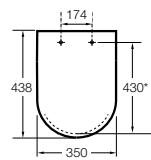

Inspira Square

1. **801532..B** SQUARE - Сиденье и крышка с механизмом «мягкое закрытие» для унитаза. Материал SUPRALIT®.