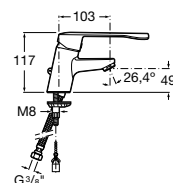

Доступность / смесители, монтируемые на край раковины

Victoria Pro

5A3123C00 PRO - Однорычажный смеситель для раковины с локтевым рычагом управления для людей с ограниченными возможностями, крючком для цепочки и гибкой подводкой.