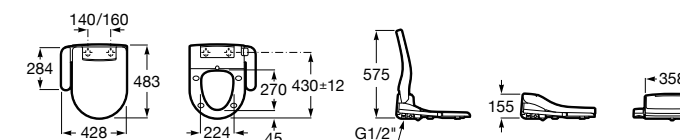

Premium Soft

804008001 Сиденье для унитаза с функцией мытья и сушки, совместим с унитазами Роса формы «soft» (слегка закругленная форма). Для установки и работы необходимо подключение к сети электропитания и подачи воды.