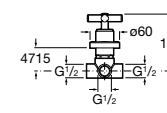

Встраиваемые переключатели

Loft

5A9043C00 1/2" встраиваемый переключатель (2 положения) для ванны или душа.

5A9143C00 1/2" встраиваемый переключатель (3 положения) для ванны или душа.