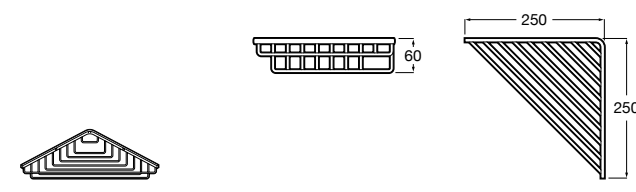

Nuova
816534001 Угловой контейнер решетчатый.