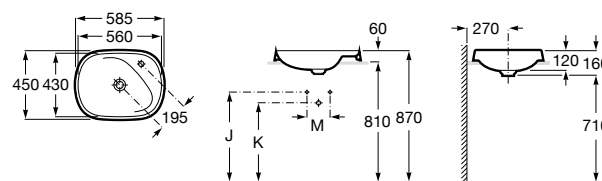

Beyond

3270B6..0 Полуистраиваемая раковина из материала FINECERAMIC®. Универсальный выпуск с керамической крышкой Ø 72мм. Смеситель не входит в комплект.