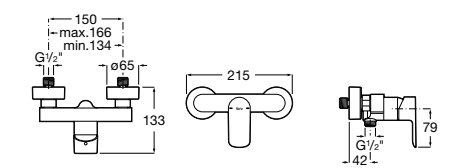

Cala ®

5A216EC00 Монтируемый на стену смеситель для душа.

L20

5A2009C0M* Монтируемый на стену смеситель для душа с гибким душевым шлангом 1,50 м, душевой лейкой Stella 80/1 и поворотным настенным держателем.

5A2109C0M Монтируемый на стену смеситель для душа.