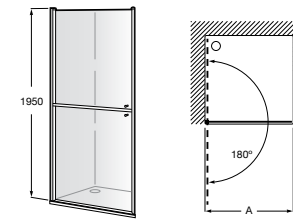

Access PE

Фронтальное расположение. 1 распашной элемент из 2-х частей.

PE (A)	
	От 670 до 800
	От 801 до 1000