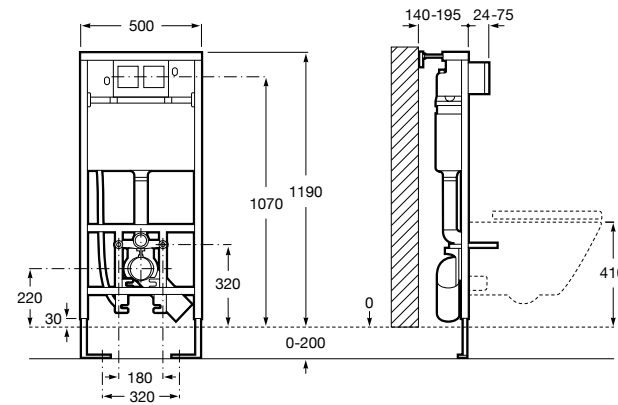

Duplo WC Fluxor Single Flush

890092300 DUPLO WC Fluxor Single Flush - Каркас со встроенным бачком, клапаном смыва и установочными крепежами. Минимальная глубина 140 мм. Осовое расстояние 180 мм. Металлический профиль с сопротивлением 400 кг. 0-200 мм регулируемые ножки. Патрубок Ø 90 / Ø 110.