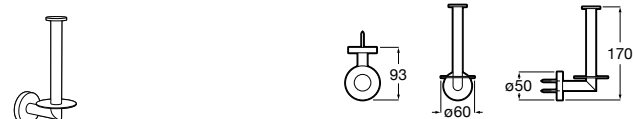

Compas
817366001 Держатель для туалетной бумаги без крышки.