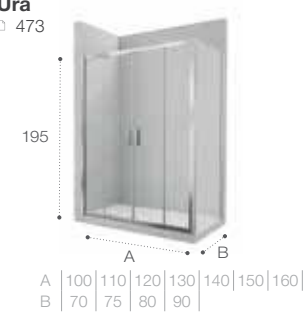

L3-E+LF-C
Easy
□ 449

L4-E+LF-C
Ura
□ 473