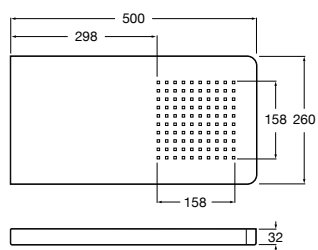

Fit

5B6661C00 Антивандальная душевая насадка.

Душевые форсунки

Форсунка Square

5B3778C00 SQUARE - Душевая форсунка с изменяемым углом потока. Хром.

Форсунка Round

5B3878C00 ROUND - Душевая форсунка с изменяемым углом потока. Хром.