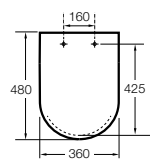

Meridian-N Comfort ©

1. **8012AC..B** Сиденье и крышка с креплениями из нержавеющей стали и механизмом «мягкое закрытие» для укороченного унитаза.
2. **8012AB..B** Сиденье и крышка с креплениями из нержавеющей стали для укороченного унитаза. Материал SUPRALIT®.