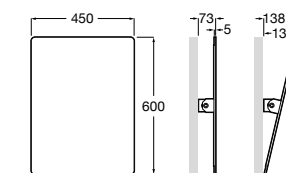

Доступность / аксессуары / откидные зеркала