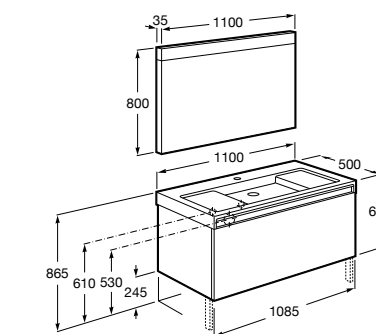

Stratum

851068XXX UNIK - Комплект мебели и раковины. Встроенные динамики Bluetooth®, внутреннее освещение (фиксированное или активируемое при открытии ящика). Встроенная розетка. Компактный сифон. Ножки и смеситель не входят в комплект.

851072XXX PASC - Комплект мебели, раковины и зеркала Prisma Comfort с подсветкой и системой антизапотевания, активируемой датчиками движения. Встроенные динамики Bluetooth®, внутреннее освещение (фиксированное или активируемое при открытии ящика). Встроенная розетка. Компактный сифон. Ножки и смеситель не входят в комплект.

816811336 Комплект из 2-х ножек.

Размеры в мм