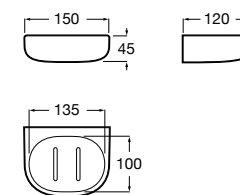

Аксессуары / полочки

Tempo

Полочка. Хром.

	A
817027001	600
817040001	300

Полочка. Покрытие Everlux титановый черный.

	A
817027022	600
817040022	300

Victoria

816683001 Настенная мыльница. Крепление на болты или клей.