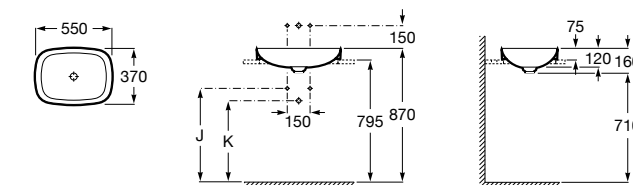

Inspira Soft

327504..0 SOFT - Полуистраиваемая раковина из материала FINECERAMIC® с фиксированным открытым керамическим выпуском и монтажным креплением. Смеситель не входит в комплект.