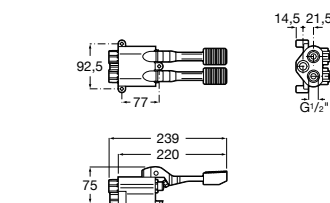

Смесители для раковин / педаль монтируемая в пол

Instant Foot

505128600 Педальный смеситель. Установка на полу.