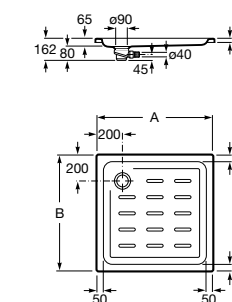

Керамические душевые поддоны**Malta Walk-In**

Керамический душевой поддон с противоскользящим покрытием и с платформой венге.

373524000

Malta

Керамический душевой поддон.

	A	B	C	D
373516000	1200	800	65	180
373517000	1000	800	65	180
373505000	1200	750	65	175
373506000	1000	750	65	170
37450C000	1200	700	65	175
37450D000	1000	700	65	170
37450E000	900	700	65	170
373513000	1200	700	80	175
373512000	1000	700	80	170
373519000	900	700	80	170