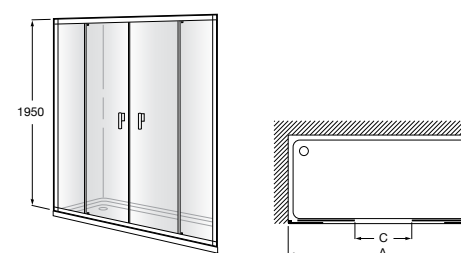

Easy L4-E

Фронтальное расположение. Два раздвижных элемента + 2 фиксированных элемента.

	Минимальное открытие (С)	
L4-E (A)	От 1170 а 1400	390
	От 1401 а 1800	490
	От 1801 а 2000	690