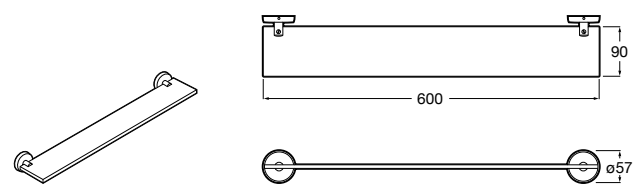

Onda ©

3870Z4000 Настенная мыльница.

Nuova

816524001 Полочка.

Hotel's
816372001 Полочка. Крепления в комплекте.

Twin
816708001 Полочка. Крепления в комплекте.

Victoria
816661001 Полочка. Крепление на болты или клей в комплекте.