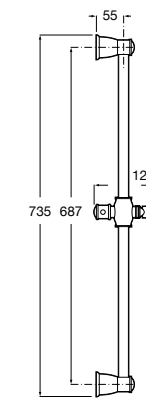

Мыльница

5B5150TP0 Прозрачная мыльница для душа.

5B5150C00 Хромированная мыльница для душа.

Аксессуары для душа / шланги

Neo-Flex

5B2016C00	Пластиковый гибкий душевой шланг 2 м. Сатин. Система против закручивания шланга Antitwist.
5B2116C00	Пластиковый гибкий душевой шланг 1,75 м. Сатин. Система против закручивания шланга Antitwist.
5B2216C00	Пластиковый гибкий душевой шланг 1,50 м. Сатин. Система против закручивания шланга Antitwist.