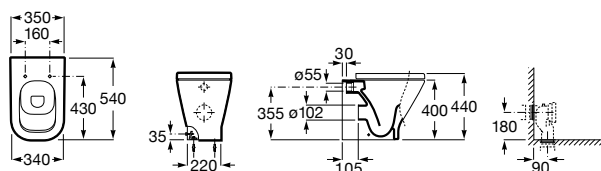

The Gap Square

347477000	Чаша унитаза с двойным выпуском.
801472004	Сиденье и крышка с механизмом «мягкое закрывание» для унитаза.
801470004	Сиденье и крышка для унитаза.
801472001	Сиденье и крышка тонкие с механизмом «мягкое закрывание» и быстрого снятия для унитаза.
801472003	Сиденье и крышка для унитаза.