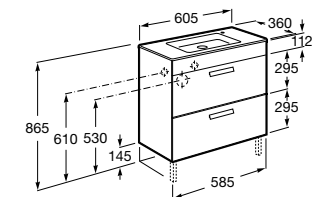

The Gap Compact ®

1. **851498XXX** UNIK - Комплект мебели с 3 ящиками и раковиной (смеситель располагается по центру).
   851529XXX PACK - Комплект мебели с 3 ящиками и раковиной (смеситель располагается по центру) и зеркала Eidos.
   816827339 Набор из 4 ножек 110 мм для мебели UNIK с 3 ящиками.
   816827458 Набор из 4 ножек 110 мм для мебели UNIK с 3 ящиками.