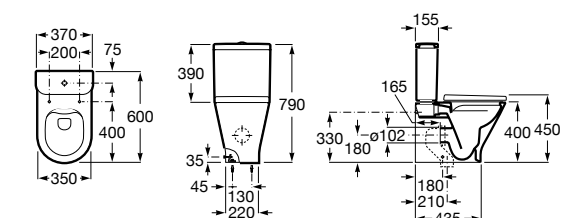

The Gap Square

34273700H	Чаша унитаза укороченная Rimless приставная с двойным выпуском.
341731000	Бачок с механизмом двойного смыва 4/2 литра с боковым подводом воды. Включен установочный комплект, механизм для подвода воды и механизм смыва.
341730000	Бачок с механизмом двойного смыва 4/2 литра с нижним подводом воды. Включен установочный комплект, механизм для подвода воды и механизм смыва.
801732004	Сиденье и крышка с механизмом «мягкое закрывание».
801730004	Сиденье и крышка для укороченного унитаза.