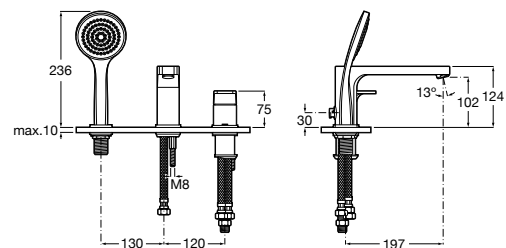

Insignia

5A183AC00 Монтируемый на край ванны двухвентильный смеситель для ванны-душа с изливом 130 мм, с душевой лейкой и гибким шлангом.