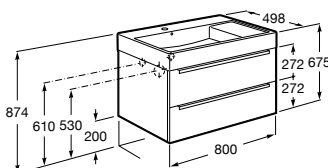

Inspira

851076XXX UNIK - Комплект мебели и раковины. Компактный сифон. Ножки и смеситель не входят в комплект.

816815339 Комплект из 2-х ножек.

Prisma

855945XXX UNIK - Комплект мебели и раковины. Компактный сифон. Ножки и смеситель не входят в комплект.

855929XXX PACK - Комплект мебели, раковины и зеркала Prisma Basic со встроенной LED-подсветкой. Компактный сифон. Ножки и смеситель не входят в комплект.