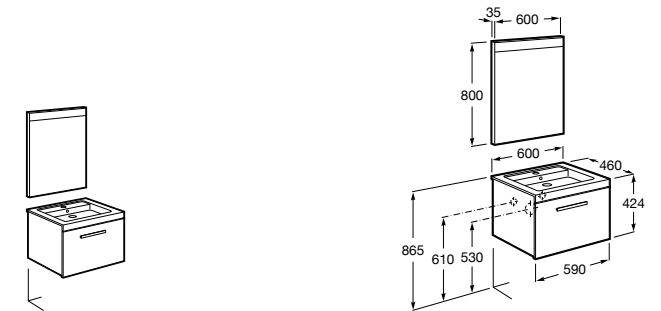

Prisma

1. **855944XXX** UNIK - Комплект мебели и раковины. Компактный сифон. Ножки и смеситель не входят в комплект.
   855928XXX PACK - Комплект мебели, раковины и зеркала Prisma Basic со встроенной LED-подсветкой. Компактный сифон. Ножки и смеситель не входят в комплект.