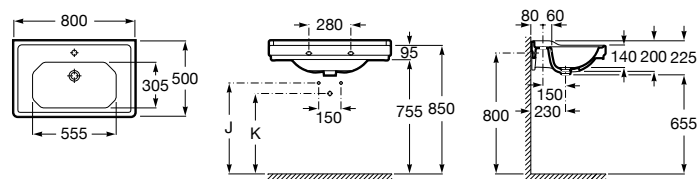

Carmen

3270A0..0 Настенная керамическая раковина под пьедестал с установочным комплектом и одним отверстием под смеситель. Смеситель и пьедестал не входят в комплект.

3270A0..3 Настенная керамическая раковина под пьедестал с установочным комплектом и тремя отверстиями под смеситель. Смеситель и пьедестал не входят в комплект.

3370A0..0 Керамический пьедестал для раковины. Монтажный комплект не входит.