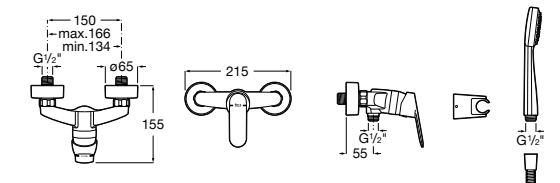

Alfa ®

5A2325C00 Монтируемый на стену смеситель для душа с гибким душевым шлангом 1,50 м, душевой лейкой и поворотным настенным держателем.