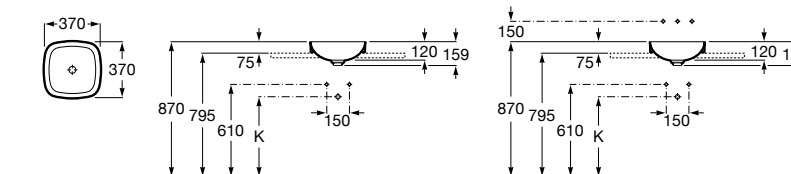

Inspira Square

32753R.0 SQUARE - Полувстраиваемая раковина из материала FINECERAMIC® с фиксированным открытым керамическим выпуском. Смеситель не входит в комплект.