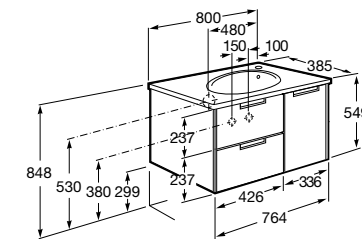

Мебельные модули с уменьшенной глубиной

Romea ®

1. **851581XXX** UNIK - Модуль для раковины с двумя ящиками и раковина.
   851587XXX Готовое решение - модуль для раковины с двумя ящиками, раковина, зеркало.

The Gap Compact ®

1. **851497XXX** UNIK - Комплект мебели с 2 ящиками и раковиной (смеситель располагается по центру).
   851528XXX PACK - Комплект мебели с 2 ящиками и раковиной (смеситель располагается по центру) и зеркала Eidos.
   816826339 Набор из 2 ножек 335 мм для мебели UNIK с 2 ящиками.
   816826458 Набор из 2 ножек 335 мм для мебели UNIK с 2 ящиками.

The Gap Compact ®

1. **851499XXX** UNIK - Комплект мебели с 3 ящиками и раковиной (смеситель располагается по центру).
   851530XXX PACK - Комплект мебели с 3 ящиками и раковиной (смеситель располагается по центру) и зеркала Eidos.
   816827339 Набор из 4 ножек 110 мм для мебели UNIK с 3 ящиками.
   816827458 Набор из 4 ножек 110 мм для мебели UNIK с 3 ящиками.

Domi ®

1. **857532806** Мебельный модуль.
   3270M1004 Раковина мебельная The Gap Plus 600x460.
   ZRU9302688 Зеркало The Gap Original 600.
   851545XXX Комплект. Включает в себя: мебельный модуль и раковину.
   851538XXX Готовое решение. Включает в себя: мебельный модуль, раковину и зеркало Eidos.

Дополнительно:

1. **816830485** Каркас без полотенцедержателя (1 шт.).
   816831485 Каркас с полотенцедержателем (1 шт.).

Etna

1. **857302806** Мебельный модуль белый глянец.
   857302445 Мебельный модуль дуб верона.
   327009000 Раковина Etna 1000.

Etna

1. **857301806** Мебельный модуль белый глянец.
   857301445 Мебельный модуль дуб верона.
   32700A000 Раковина Etna 800.

The Gap Compact ®