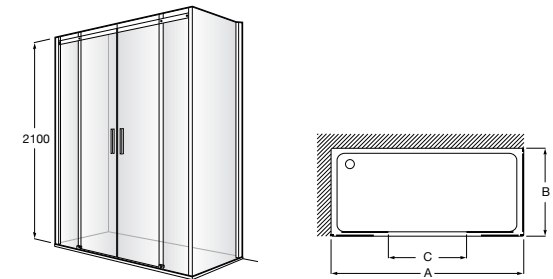

Душевые ограждения / 3 стены / фронтальное расположение / складные двери**Easy PP-E**

Фронтальное расположение с 2 складными элементами.

PP-E (A)	
	От 600 до 800
	От 801 до 1000

Душевые ограждения / 2 стены / раздвижные двери**Aerea L4 + LF**