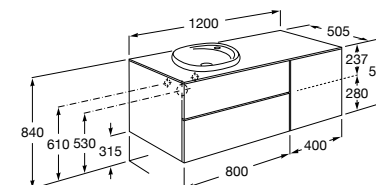

Beyond раковина слева

851410XXX Мебельный модуль для размещения накладной раковины 450 мм слева. Раковины и смесители не входят в комплект.