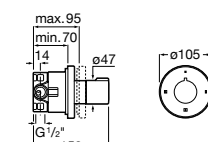

Aqualine Square

5A094AC00 SQUARE - Встраиваемый запорный клапан. Установка с Арт. 525166703.

525166703 Скрытый монтажный блок для запорного клапана на 1 выход 3/4".

Aqualine Soft

5A0A4AC00 SOFT - Встраиваемый запорный клапан. Установка с Арт. 525166703.