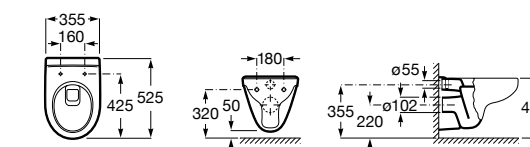

Debba Round ©

346998000 Подвесная чаша Rimless с горизонтальным выпуском. Для установки выберите систему инсталляции Роса для подвесных унитазов.

801B2200B Сиденье и крышка с механизмом «мягкое закрывание» для унитаза. Материал SUPRALIT®.

801B2000B Сиденье и крышка с креплениями из нержавеющей стали для унитаза. Материал SUPRALIT®.