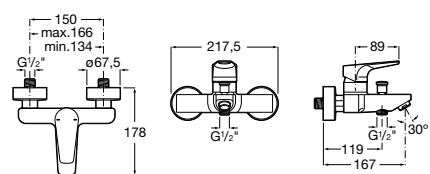

Atlas

5A0290C0M Монтируемый на стену смеситель для ванны-душа с автоматическим переключателем потока.