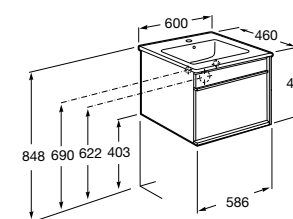

Aneto

857429806	Мебельный модуль белый глянцевый/черный матовый.
32799E000	Раковина Victoria Unik 600.