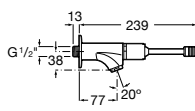

Instant Care

5A7977C00 CARE - Самозакрывающийся смеситель для раковины.