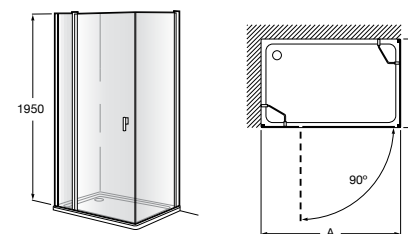

Easy PLF + LF

Фронтальное расположение. 1 распашной элемент + 1 фиксированный элемент + 1 фиксированный элемент сбоку.

		Минимальное открытие (C)
PLF (A)	От 970 до 1100	615
	От 1101 до 1200	640
	От 1201 до 1400	645
LF (B)	От 670 до 800	-
	От 801 до 900	-
	От 901 до 1000	-