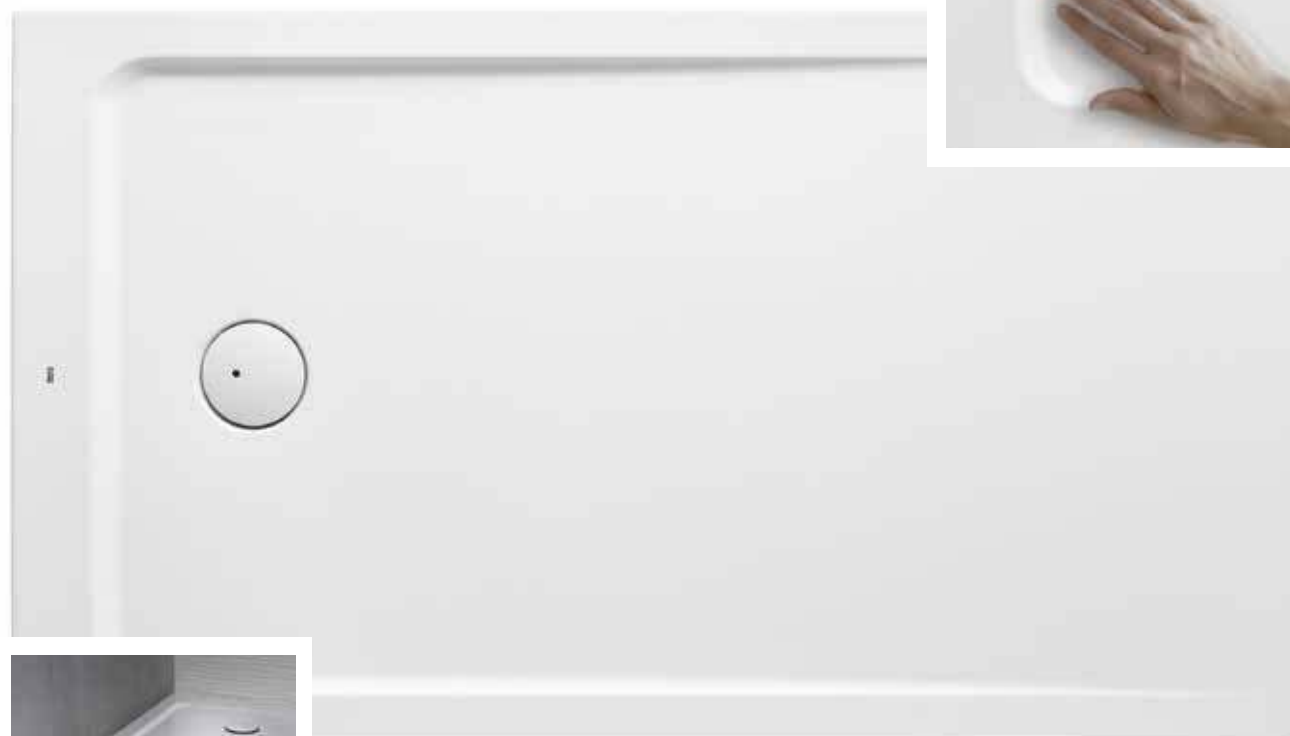

Душевой поддон Terran, душевая стойка Deck Square.

Акрил

Душевые поддоны

Легкая очистка

Гладкая, простая в уходе поверхность, которую можно легко дезинфицировать обычными чистящими средствами.

Тепло

Теплая поверхность, приятная на ощупь.