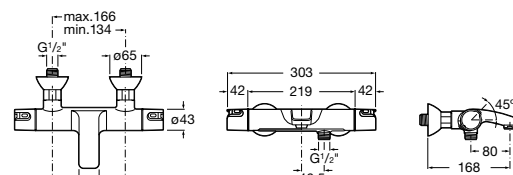

5A1118C00 Монтируемый на стену термостат для ванны и душа с переключателем потока.