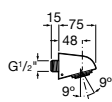

Держатели для душевых насадок

Потолочный держатель

Потолочный держатель для душевой насадки. Совместим с RainDream и RainSense.

	A	
5B0650C00	300	
5B0550C00	200	
5B0450C00	100	
5B0550..0 ☉	200	Покрытие Everlux.

Потолочный держатель

Потолочный держатель для душевой насадки 100 мм. Совместим с RainDream и RainSense.

5B1050C00	

Настенный держатель

Настенный держатель для душевой насадки. Совместим с RainDream и RainSense.

	A	
5B0350C00	500	
5B0250C00	400	
5B0150C00	300	
5B0250..0	400	Покрытие Everlux.

Настенный держатель

5B0750C00 Настенный держатель для душевой насадки. Совместим с Stella.

Настенный держатель

5B0950C00 Настенный держатель для душевой насадки 400 мм. Совместим с RainDream и RainSense.

Душевые насадки, монтаж к стене

Puzzle

5A9978C00 Монтируемая к стене душевая насадка из нержавеющей стали с функцией каскадного потока.

Puzzle

5A9878C00 Монтируемая к стене душевая насадка из нержавеющей стали.

Fit

5B6661C00 Антивандальная душевая насадка.

Душевые форсунки

Форсунка Square

5B3778C00 SQUARE - Душевая форсунка с изменяемым углом потока. Хром.

Форсунка Round

5B3878C00 ROUND - Душевая форсунка с изменяемым углом потока. Хром.

Аксессуары для душа / Штанги

Sensum

5B0405C00 Штанга 800 мм с регулируемым держателем для душа.

5B0405..0 Штанга 800 мм с регулируемым держателем для душа. Покрытие Everlux. ☉

Stella

Душевая штанга с регулируемым держателем для ручного душа.

	A	B
5B0305C00	900	846
5B0205C00	700	646

Minimal

Душевая штанга с регулируемым держателем для ручного душа.

	A
5B0605C00	900
5B0505C00	700

Clasica

5B3450C00 Классическая душевая штанга 700 мм с регулируемым держателем для ручного душа. Хром.

Мыльница

5B5150TP0 Прозрачная мыльница для душа.

5B5150C00 Хромированная мыльница для душа.