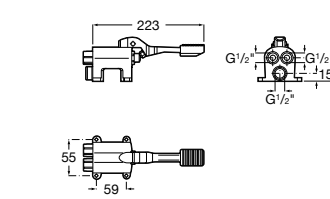

Instant Foot

505128800 Педальный смеситель с прогрессивным смешиванием. Установка на полу.