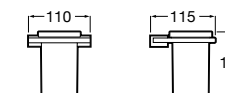

Аксессуары / настенные диспенсеры

Tempo

817037001 Настенный диспенсер. Хром.
817037022 Настенный диспенсер. Покрытие Everlux титановый черный.

Twin

816703001 Настенный диспенсер. Крепление на болты или клей.

Carmen

817006001 Настенный диспенсер.

Victoria

816677001 Настенный диспенсер. Крепление на болты или клей.

Superinox

817301002 Настенный диспенсер.

Victoria

816678001 Настенный диспенсер. Крепление на болты или клей.

Nuova

816522001 Настенный диспенсер.

Onda ®

3870ZC000 Настенный диспенсер.

Hotel's

816722001 Настенный диспенсер.

Compas

817433001 Настенный диспенсер.

Rubik

816842001 Настенный диспенсер. Хром. Крепление на болты или клей.
816842024 Настенный диспенсер. Черный цвет. Крепление на болты или клей. ®

Cubica

816828001 Настенный диспенсер.

Размеры в мм

Classica

816817001 Настенный диспенсер.

Onda ®

3870ZK000 Стакан на столешницу.

Аксессуары / стаканы на столешницу

Tempo

817022001 Стакан на столешницу с подстаканником. Хром.
817022022 Стакан на столешницу с подстаканником. Покрытие Everlux титановый черный.

Ice

816860012 Стакан на столешницу. Черный цвет.
816860009 Стакан на столешницу. Белый цвет.
816860013 Стакан на столешницу. Синий цвет.

Аксессуары / настенные стаканы

Nuova

816531001 Стакан на столешницу.

Tempo

817021001 Настенный стакан. Хром.
817021022 Настенный стакан. Покрытие Everlux титановый черный.

Hotel's

816388001 Стакан на столешницу.

Carmen

817007001 Настенный стакан.

Rubik

816844001 Стакан на столешницу. Хром.
816844024 Стакан на столешницу. Черный цвет. ®

Nuova

816523001 Настенный стакан.

Twin

816706001 Стакан на столешницу.

Hotel's

816723001 Настенный стакан, крепления в комплекте.

Размеры в мм