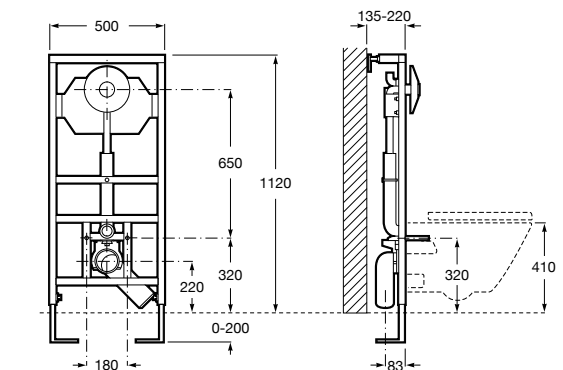

Duplo WC Fluxor-E (Электронная / механическая панель смыва)

890092200 DUPLO WC Fluxor Electronic - Каркас со встроенным бачком, встраиваемым клапаном двойного смыва и установочными крепежами. Минимальная глубина 140 мм, патрубок Ø 90/100. Электронная и механическая панель смыва. Осевое расстояние 180 мм.