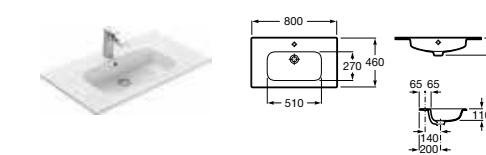

Раковина

Арт. 32799C000 Victoria-N Unik, 80 см