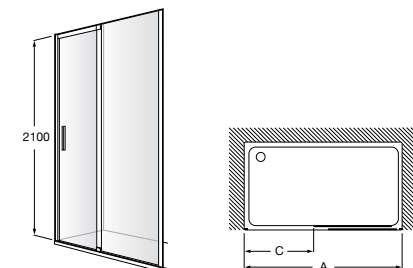

Aerea L2-E

Фронтальное расположение. Один раздвижной элемент + 1 фиксированный элемент.

	Минимальное открытие (С)	
L2-E (A)	От 1170 до 1400	448
	От 1401 до 1700	563
	От 1701 до 2000	713