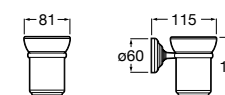

Rubik

816844001 Стакан на столешницу. Хром.
816844024 Стакан на столешницу. Черный цвет. ®