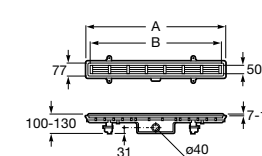

Plate X2

PLATE X2 - Крышка с решёткой для сливного отверстия, совместима с In-Drain Channel.

	A	B
276098000	950 x 50	990
276154000	850 x 50	890
276097000	750 x 50	790
276096000	650 x 50	690