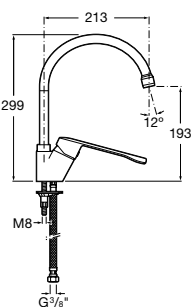

Доступность / смесители для кухни / на край мойки

Victoria Pro

5A8423C00 PRO - Однорычажный кухонный смеситель с поворотным изливом, ручкой для людей ограниченными возможностями.