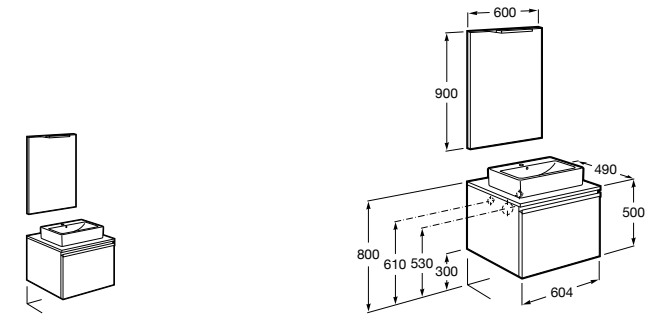

Размеры в мм

**Heima**

- 851001XXX** Мебельный модуль для раковины с рабочей поверхностью. Раковина и смеситель не входят в комплект. Модуль дополнительно обработан защитой от влаги.
851039XXX PACK - Комплект мебели, раковины и зеркала с подсветкой LED Smartlight. Компактный сифон. Раковина, ножки и смеситель не входят в комплект. Модуль дополнительно обработан защитой от влаги.
856925331 Комплект из 2-х ножек.