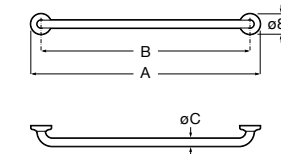

Доступность / смесители, монтируемые на край раковины

Victoria Pro

5A3123C00 PRO - Однорычажный смеситель для раковины с локтевым рычагом управления для людей с ограниченными возможностями, крючком для цепочки и гибкой подводкой.

Доступность / смесители, монтируемые на край / порционно-нажимные

Instant Care

5A3277C00 CARE - Самозакрывающийся смеситель, монтируемый на край, с длинным рычагом управления.

Instant Care

5A4377C00 Самозакрывающийся кран, монтируемый на край, для раковины с длинным рычагом управления.

Доступность / настенные смесители / порционно-нажимные

Instant Care

5A7977C00 CARE - Самозакрывающийся смеситель для раковины.

Доступность / смесители для ванны-душа / монтируемые на стену

Victoria Pro

5A0123C02 PRO - Однорычажный смеситель для ванны и душа с автоматическим переключателем, ручной душ, гибкий шланг 1,70 м, регулируемый держатель для душа. Специальный рычаг для людей с ограниченными возможностями.

Victoria Pro

5A2023C02 PRO - Однорычажный смеситель для душа с ручным душем, гибкий шланг 1,50 м, регулируемый держатель для душа. Специальный рычаг управления для людей с ограниченными возможностями.

Доступность / смесители для кухни / на край мойки

Victoria Pro

5A8423C00 PRO - Однорычажный кухонный смеситель с поворотным изливом, ручкой для людей ограниченными возможностями.

Доступность / смесители для раковины / настенные

Victoria Pro

5A7623C00 PRO - Однорычажный смеситель с вращающимся изливом для раковины. Специальный рычаг управления для людей с ограниченными возможностями.

Доступность / аксессуары / прямые поручни

Access Pro

PRO - Прямой поручень для ванны для людей с ограниченными возможностями, крепления входят в комплект. Цвет: белый винил.