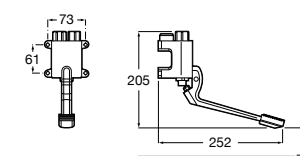

Смесители для раковин / педаль монтируемая в стену

Instant Foot

505128900 Педальный смеситель с прогрессивным смешиванием. Установка на стене.