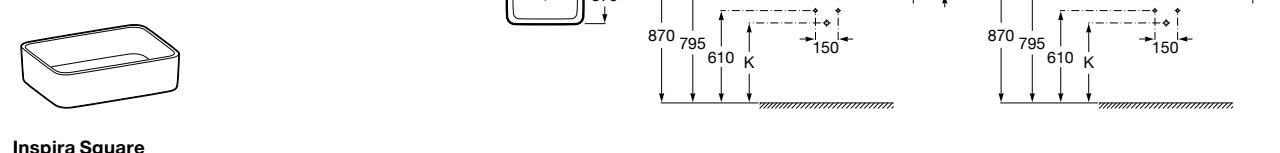

Inspira Square

327530..0 SQUARE - Накладная раковина из материала FINECERAMIC® с фиксированным открытым керамическим выпуском. Смеситель не входит в комплект.