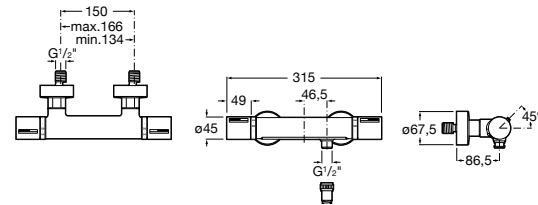

5A1409C00* Монтируемый на стену термостат для душа.

5A1409CN0* Монтируемый на стену термостат для душа. Покрытие Everlux титановый черный.