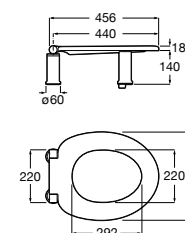

The Gap Square compacto

- 801730..4** Сиденье и крышка для укороченного унитаза.
- 801732..4** Сиденье и крышка с механизмом «мягкое закрытие».

Access Comfort

- 801B60001** Детские сиденья для унитаза и сиденье на ножках.