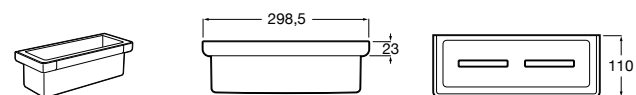

Аксессуары / контейнеры

Tempo
817028001 Контейнер. Хром.
817028002 Контейнер. Покрытие Everlux титановый черный.