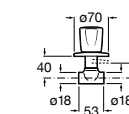

Brava

5A1830C00 Встраиваемый вентиль для сварки 18 мм. Синий указатель (холодная).

5A0830C00 Встраиваемый вентиль для сварки 18 мм. Красный указатель (горячая).