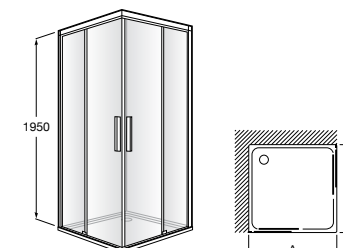

Fusion-N 2L2

Угловой душ с 2 раздвижными элементами + 2 фиксированных элемента.

2L2 (A и B)	От 670 до 1000
	От 1001 до 1200
	От 1201 до 1400