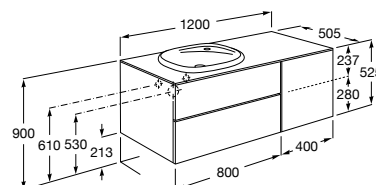

Beyond раковина слева

851412XXX Мебельный модуль для размещения накладной раковины 585 мм слева. Раковины и смесители не входят в комплект.

Размеры в мм