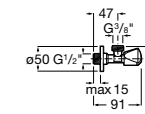

Запорный кран

525166000 Угловой запорный кран 1/2" - 3/8" (шаровый механизм, металлическая ручка).

525166100 Угловой запорный кран 1/2" - 1/2" (шаровый механизм, металлическая ручка).