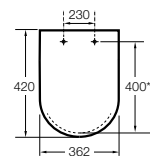

The Gap Round

1. **801D12..1** Сиденье и крышка с механизмом «мягкое закрытие» для унитаза.
2. **801D10..1** Сиденье и крышка для унитаза.