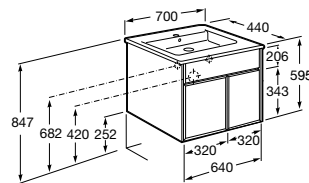

The Gap ©

1. **851477XXX** UNIK - Комплект мебели с 2 ящиками и раковины.
   851510XXX PACK - Комплект мебели с 2 ящиками, раковины и зеркала Eidos.
   816826339 Набор из 2 ножек 335 мм для мебели UNIK с 2 ящиками.
   816826458 Набор из 2 ножек 335 мм для мебели UNIK с 2 ящиками.