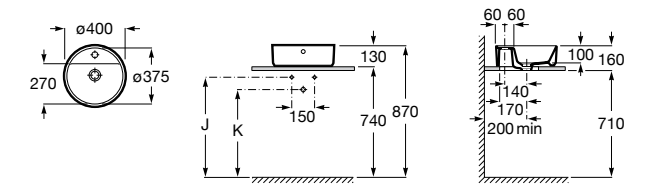

The Gap Round

3270MK000 Накладная или встраиваемая керамическая раковина с отверстием под смеситель. Смеситель не входит в комплект.