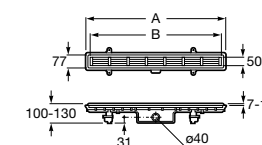

Malta

Керамический душевой поддон.

	A	B	C	D
373516000	1200	800	65	180
373517000	1000	800	65	180
373505000	1200	750	65	175
373506000	1000	750	65	170
37450C000	1200	700	65	175
37450D000	1000	700	65	170
37450E000	900	700	65	170
373513000	1200	700	80	175
373512000	1000	700	80	170
373519000	900	700	80	170

Malta

Угловой керамический душевой поддон.

	A	B	Rad
37450A000	1000	1000	504
37450B000	900	900	504

Italia

Прямоугольный керамический душевой поддон.

	A	B	C	D
3740HP000	1200	800	80	170
3740HS000	1000	800	80	170
3740HG000	1400	700	80	170
3740HR000	1200	700	80	170
3740HT000	1000	700	80	170
3740HU000	900	720	80	170

Italia

Угловой керамический душевой поддон.

	A	B	C	D	Rad
3740HL000	900	900	80	625	550
3740HM000	800	800	80	525	550

Сливы для керамических душевых поддонов

Сливы ультраплоские

27L026000	высота: 60 мм
27L018000	высота: 80 мм

Сливы

506404400	Слив Ø 90 для душевых поддонов.
P0005900R	Слив Ø 65 для душевых поддонов.
506404500	Слив Ø 52 для душевых поддонов.

Italia

Квадратный керамический душевой поддон.

	A	B
3740NH000	900	900
3740NJ000	800	800
3740NK000	700	700

Сливные системы In-Drain

In-Drain Channel

IN-DRAIN CHANNEL - Сливной комплект с прокладкой из геотекстиля.

	A	B
276091000	950 x 50	990
276153000	850 x 50	890
276090000	750 x 50	790
276089000	650 x 50	690

In-Drain X3

IN-DRAIN X3 - Сливной комплект с прокладкой из геотекстиля. Реверсивная керамическая панель (не входит в комплект).

	A	B
276131000	950 x 50	990
276130000	850 x 50	890
276129000	750 x 50	790
276128000	650 x 50	690

Plate X1

PLATE X1 - Крышка сливного отверстия, совместима с In-Drain Channel.

	A	B
276095000	950 x 50	990
276155000	850 x 50	890
276094000	750 x 50	790
276093000	650 x 50	690

Plate X2

PLATE X2 - Крышка с решёткой для сливного отверстия, совместима с In-Drain Channel.