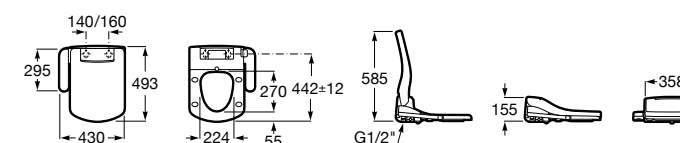

Advance Round

804001001 Сиденье для унитаза с функцией мытья и сушки, совместим с унитазами Роса круглой формы. Для установки и работы необходимо подключение к сети электропитания и подачи воды.