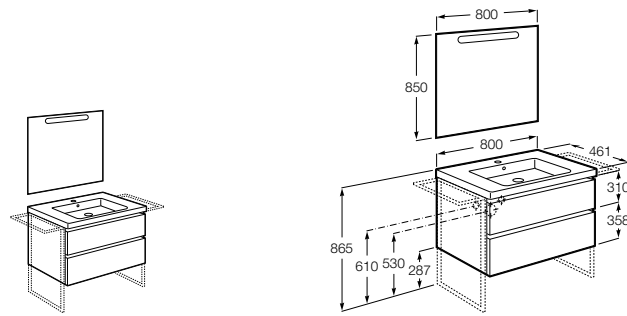

Domi ©

1. **857536806** Мебельный модуль.
   3270M0004 Раковина мебельная The Gap Plus 800x460.
   ZRU9302689 Зеркало The Gap Original 800.

Также возможна комплектация раковинами

1. **32799C000** Victoria Unik 800
   3279A4000 Раковина The Gap 800.
   851546XXX Комплект. Включает в себя: мебельный модуль и раковину.
   851539XXX Готовое решение. Включает в себя: мебельный модуль, раковину и зеркало Eidos.

Дополнительно:

1. **816830485** Каркас без полотенцедержателя (1 шт.).
   816831485 Каркас с полотенцедержателем (1 шт.).

Romea ©

1. **851582XXX** UNIK - Модуль для раковины с 2 ящиками и раковина.
   851589XXX Готовое решение - модуль для раковины с двумя ящиками, раковина, зеркало.