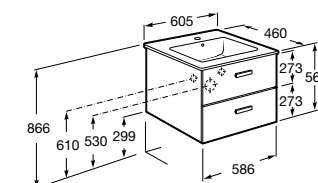

Victoria Nord

ZRU9000028	Мебельный модуль белый глянцевый.
ZRU9000027	Мебельный модуль венге.
32799E000	Раковина Victoria Unik 600.