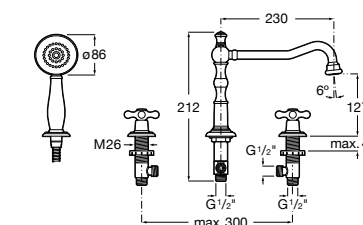

Loft

5A0943C00 Монтируемый на край ванны смеситель с высоким изливом для ванны и душа с переключателем, душевой лейкой и гибким душевым шлангом 1,75 м.