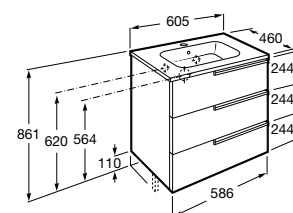

Victoria Ice Edition 3 ящика

ZRU9302834	Мебельный модуль белый глянцевый.
32799E000	Раковина Victoria Unik 600.