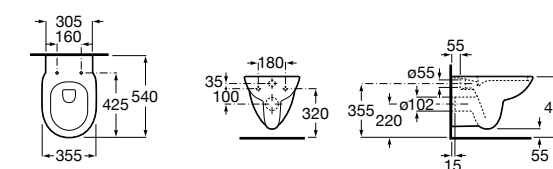

Dama Senso

346517000 Подвесная чаша с горизонтальным выпуском.

ZRU9000040 Сиденье и крышка с механизмом «мягкое закрывание» и быстрого снятия для унитаза.

ZRU9302991 Сиденье и крышка тонкие с механизмом «мягкое закрывание» и быстрого снятия для унитаза.

The Gap Square

346477000 Подвесная чаша с горизонтальным выпуском. Для установки выберите систему инсталляции Роса для подвесных унитазов.

801472004 Сиденье и крышка с механизмом «мягкое закрывание» для унитаза.

801470004 Сиденье и крышка для унитаза.

801472001 Сиденье и крышка тонкие с механизмом «мягкое закрывание» и быстрого снятия для унитаза.

The Gap Square

34647L000 Подвесная чаша Rimless со скрытым креплением. Включает: крепежный комплект. Для установки выберите систему инсталляции Роса для подвесных унитазов.

801472004 Сиденье и крышка с механизмом «мягкое закрывание» для унитаза.

801470004 Сиденье и крышка для унитаза.

801472001 Сиденье и крышка тонкие с механизмом «мягкое закрывание» и быстрого снятия для унитаза.

801472003 Сиденье и крышка для унитаза.

The Gap Round

3460NL000 Подвесная чаша Rimless со скрытым креплением. Включает: крепежный комплект. Для установки выберите систему инсталляции Роса для подвесных унитазов.

801D12001 Сиденье и крышка с механизмом «мягкое закрывание» для унитаза.

801D10001 Сиденье и крышка для унитаза.

801D12003 Сиденье и крышка для унитаза.

801D12007 Сиденье и крышка для унитаза.

Размеры в мм

Debba Square

34699L00Y Подвесная чаша Rimless с горизонтальным выпуском.

8019D2003 Сиденье и крышка тонкие с механизмом «мягкое закрывание» и быстрого снятия для унитаза.

ZRU9302826 Сиденье и крышка с механизмом «мягкое закрывание» и быстрого снятия для унитаза.

Debba Square