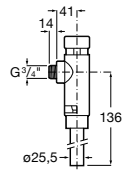

526900610 Смывной кран для унитаза. Изогнутая сливная труба 1".

**Aqualine Plus**

5A9577C00 Смывной кран 3/4" для унитаза. Механизм двойного слива 6/3 литра.

**Aqualine Basic**

5A9477C00 Смывной кран 3/4" для унитаза.