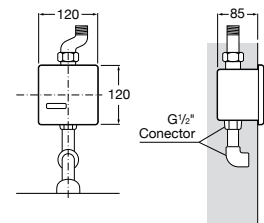

Instant Foot

505127800 Педальный кран. Установка на полу. Подвод одной воды.

Fluent

5A9B24C00 Наружный смывной кран для писсуара.

Смесители для раковин / термостаты Micro-T

Avant

5A0279C00 Термостат Micro-T для смесителя (холодная вода + предварительно смешанная).

Fluent

5A9D24C00 Наружный смывной кран для писсуара. Есо.

Sprint

5A9124C00 Наружный смывной кран для писсуара.

5A9317C00 Внешняя трубка для писсуара.

Avant

5A0179C00 Термостат Micro-T для смесителя с одним подводом воды.

Avant

5A9279C00 Наружный смывной кран для писсуара.

5A9317C00 Внешняя трубка для писсуара.

Avant

505326203 Установочный комплект для Micro-T. Гибкий шланг и подсоединения.

Смывные краны для писсуаров / встраиваемые / электронные

Sentronic-S

5A8102C00 Электронный смывной кран для писсуара. Наружная панель. Хром.

5A8102CM0 Электронный смывной кран для писсуара. Наружная панель. Матовый.

5A8102B00 Электронный смывной кран для писсуара. Наружная панель. Белый.

525165203 Питание от четырех щелочных батареек 1,5 В. Батарейки не включены в комплект. Встраиваемый блок.

525165303 Питание от сети 230 V. Встраиваемый блок.

Instant

5A9277C00 Наружный смывной кран для писсуара.

5A9317C00 Внешняя трубка для писсуара.

Смывные краны для писсуаров / встраиваемые / порционно-нажимные

Instant

5A9077C00 Встраиваемый смывной кран для писсуара.

Fluent

5A9C24C00 Встраиваемый смывной кран для писсуара.

Avant

5A9079C00 Встраиваемый смывной кран для писсуара.

Смывные краны для писсуаров / настенные краны

Sentronic-V

5A9A79C00 Электронный смывной клапан для писсуара. Питание от одной щелочной батареи 9 V.

525081207 Дистанционный пульт управления для регулировки чувствительной зоны и времени слива сливного клапана Sentronic-V.

Aqualine Confort