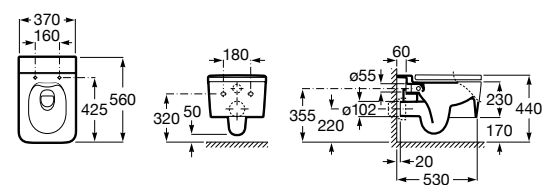

80162C004 Сиденье и крышка с механизмом «мягкое закрытие» для унитаза.

80162B004 Сиденье и крышка с креплениями из нержавеющей стали для унитаза.

Inspira Square

346537..0 SQUARE - Подвесная чаша Rimless с горизонтальным выпуском. Включает: крепежный комплект. Для установки выберите систему инсталляции Rosa для подвесных унитазов.