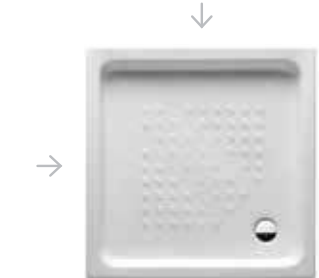

КЕРАМИКА

Italia
762

00

3740HN000 900 x 900 x 80
3740HJ000 800 x 800 x 80
3740HK000 700 x 700 x 80