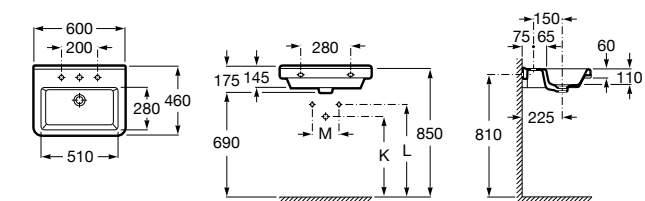

Dama

- 327784000** Настенная керамическая раковина. Смеситель не входит в комплект.
337470000 Пьедестал для керамической раковины.
337471000 Полупьедестал для керамической раковины.

Размеры в мм

Meridian