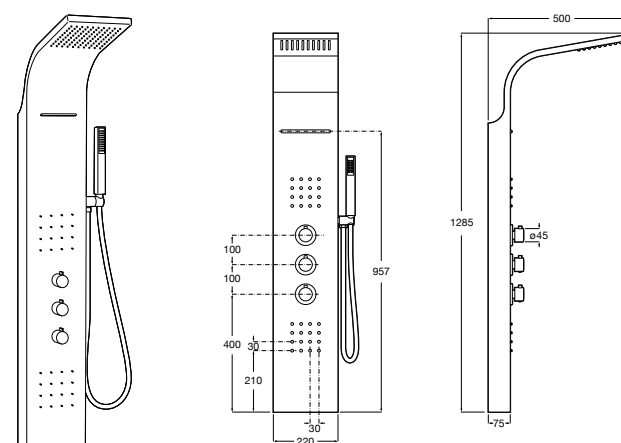

Душевые стойки / смеситель-термостат

Evolution ®

5A9B8BC00 Гидромассажная панель с каскадным режимом.

525994103 Дополнительный монтажный комплект для угловой установки панели Evolution.

5B4863TP0 Полочка. Для установки с гидромассажной душевой панелью Essential или Evolution.