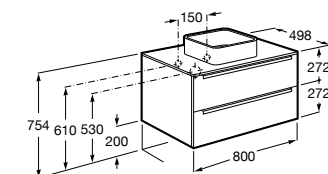

Inspira

851080XXX Мебельный модуль для накладной раковины. Раковина и смеситель не входят в комплект. Влагостойкая столешница.

816815339 Комплект из 2-х ножек.

Prisma

855952XXX UNIK - Комплект мебели и раковины. Компактный сифон. Ножки и смеситель не входят в комплект.

855936XXX PACK - Комплект мебели, раковины и зеркала Prisma Basic со встроенной LED-подсветкой. Компактный сифон. Ножки и смеситель не входят в комплект.

816764339 Комплект из 2-х ножек.