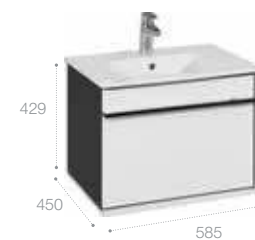

Aneto, 80 см.

Ассортимент

Модуль для раковины

Стр. 240

Арт. 857429806 60 см, белый глянец/черный матовый

Модуль для раковины

Стр. 237

Арт. 857430806 80 см, белый глянец/черный матовый