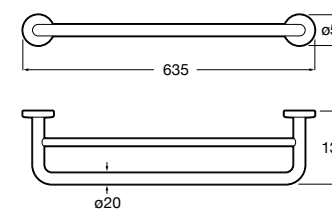

Hotel's

816386001 Полотенцедержатель двойной.

Cubica

816823001 Полотенцедержатель.