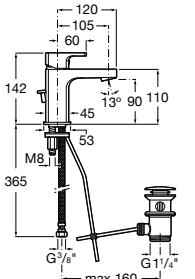

L90C

5A3A01C00 Смеситель для раковины компактный, с донным клапаном и гибкой подводкой. Cold start.