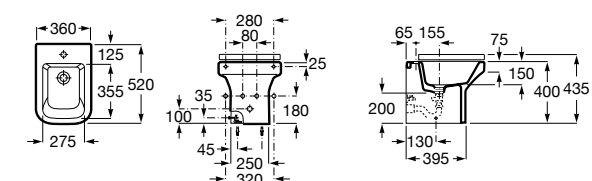

Debba Round ©

355998000 Биде без крышки. Включает: установочный комплект. Смеситель не входит в комплект.
806B2000B Крышка для биде с креплениями из нержавеющей стали. Материал SUPRALIT®.

Victoria

355394..0 Биде без крышки. Включает: установочный комплект. Смеситель не входит в комплект.
806390..4 Крышка для биде с креплениями из нержавеющей стали.

Биде напольные укороченные

Hall

357624000 Биде укороченное приставное без крышки. Включает: установочный комплект. Смеситель не входит в комплект.
806620004 Крышка для укороченного биде с металлическими креплениями.

Meridian

357247000 Биде укороченное приставное без крышки. Включает: установочный комплект. Смеситель не входит в комплект.
8062AC..B Крышка для укороченного биде с механизмом «мягкое закрывание». Материал SUPRALIT®. ©
8062AB..B Крышка для биде с креплениями из нержавеющей стали. Материал SUPRALIT®. ©

Размеры в мм

Dama

357787000 Биде укороченное приставное к стене, без крышки. Смеситель не входит в комплект.
80678C004 Крышка для укороченного биде с механизмом «мягкое закрывание».
80678B004 Крышка для укороченного биде.

Debba Square

355997000 Биде укороченное приставное к стене, без крышки. Смеситель не входит в комплект.

Биде подвесные

Beyond

3570B6..0 Подвесное биде без крышки. Включает: установочный комплект.
806B82..B Крышка для биде с механизмом «мягкое закрывание». Материал SUPRALIT®.

Hall

35762K000 Подвесное биде без крышки. Смеситель не входит в комплект. Для установки подвесных биде необходима совместимая система инсталляции Rosa.
80662B004 Крышка для биде с металлическими креплениями.

Inspira Square