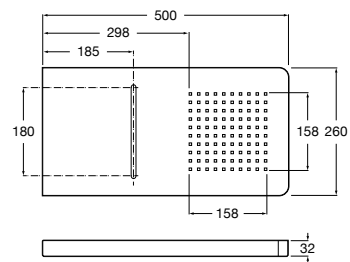

Держатели для душевых насадок

Потолочный держатель

Потолочный держатель для душевой насадки. Совместим с RainDream и RainSense.

	A	
5B0650C00	300	
5B0550C00	200	
5B0450C00	100	
5B0550..0 ☉	200	Покрытие Everlux.

Потолочный держатель

Потолочный держатель для душевой насадки 100 мм. Совместим с RainDream и RainSense.

5B1050C00	

Настенный держатель

Настенный держатель для душевой насадки. Совместим с RainDream и RainSense.

	A	
5B0350C00	500	
5B0250C00	400	
5B0150C00	300	
5B0250..0	400	Покрытие Everlux.

Настенный держатель

5B0750C00 Настенный держатель для душевой насадки. Совместим с Stella.

Настенный держатель

5B0950C00 Настенный держатель для душевой насадки 400 мм. Совместим с RainDream и RainSense.

Душевые насадки, монтаж к стене

Puzzle

5A9978C00 Монтируемая к стене душевая насадка из нержавеющей стали с функцией каскадного потока.