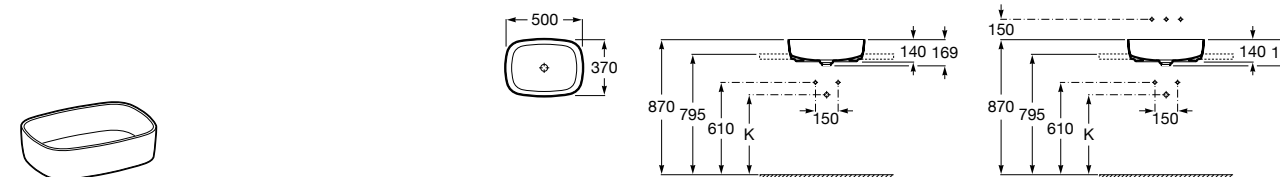

Inspira Soft

327500..0 SOFT - Накладная раковина из материала FINECERAMIC® с фиксированным открытым керамическим выпуском. Смеситель не входит в комплект.