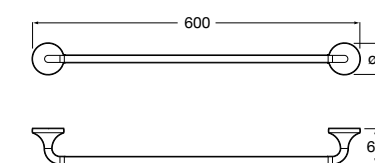

Hotel's Classic

Полотенцедержатель.

	A
815422001	600
815420001	450

Classica

816812001 Полотенцедержатель.