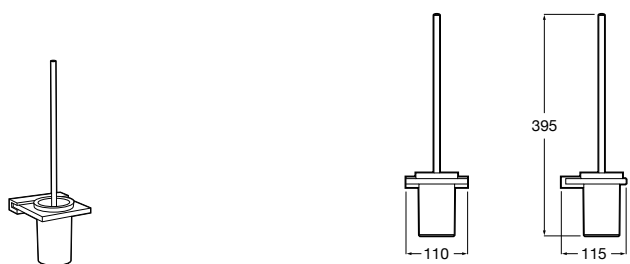

Nuova
816530001 Настенный держатель для щетки.