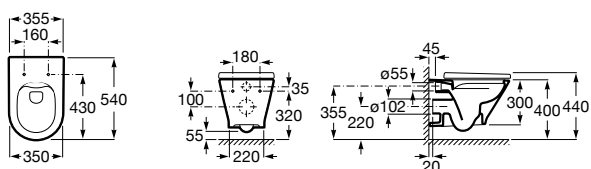

The Gap Round

3460NL000 Подвесная чаша Rimless со скрытым креплением. Включает: крепежный комплект. Для установки выберите систему инсталляции Роса для подвесных унитазов.

801D12001 Сиденье и крышка с механизмом «мягкое закрывание» для унитаза.

801D10001 Сиденье и крышка для унитаза.

801D12003 Сиденье и крышка для унитаза.

801D12007 Сиденье и крышка для унитаза.

Размеры в мм