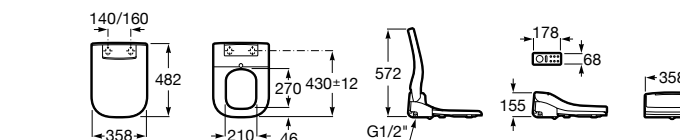

Premium Square

804007001 Сиденье для унитаза с функцией мытья и сушки, совместим с унитазами Роса квадратной формы. Для установки и работы необходимо подключение к сети электропитания и подачи воды.