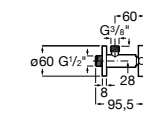

Запорный кран

525168000 Керамический угловой запорный кран 1/2" x 3/8".

525170800 Керамический угловой запорный кран 1/2" x 1/2".

Запорный кран

- 525168100** Керамический угловой запорный кран 1/2" x 3/8".
525170900 Керамический угловой запорный кран 1/2" x 1/2".