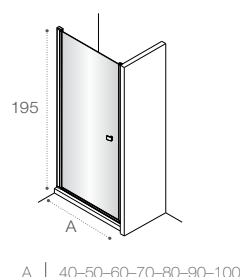

Capital
□ 446