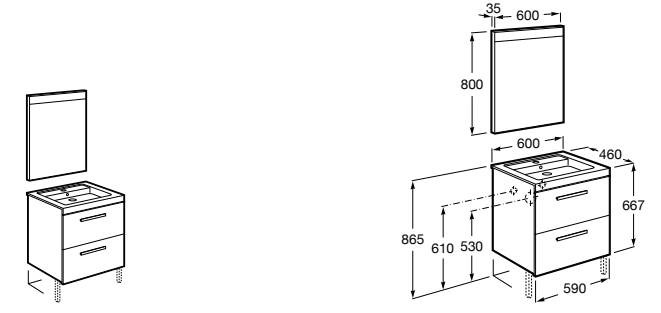

Prisma

1. **855951XXX** UNIK - Комплект мебели и раковины. Компактный сифон. Ножки и смеситель не входят в комплект.
   855935XXX PACK - Комплект мебели, раковины и зеркала Prisma Basic со встроенной LED-подсветкой. Компактный сифон. Ножки и смеситель не входят в комплект.
   816764339 Комплект из 2-х ножек.

Размеры в мм