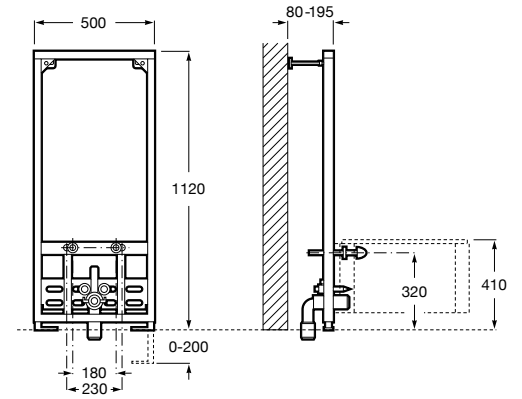

Системы инсталляции / подвесное биде

Duplo Bide

890091200 DUPLO BIDE - Встраиваемый каркас для подвесного биде. Металлический профиль с максимальной нагрузкой 400 кг. Минимальная глубина 80 мм. Межосевое расстояние 180 мм или 230 мм. Регулируемые ножки 0-200 мм. Верхнее гидравлическое соединение.

Basic Bide

890091100 BASIC BIDE - Встраиваемый каркас для подвесного биде. Максимальная нагрузка 400 кг. Минимальная глубина 120 мм. Межосевое расстояние 180 мм или 230 мм. Верхнее гидравлическое соединение.