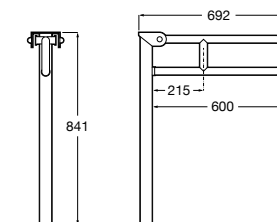

Access Comfort

1. **816910009** COMFORT - Поручень напольный, складной.