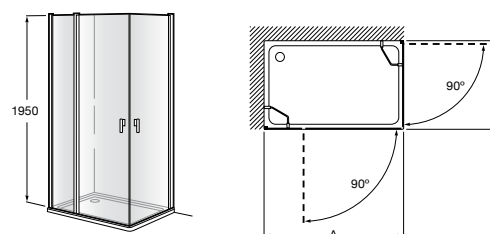

Easy PLF + PL

Фронтальное расположение. 1 распашной элемент + 1 фиксированный элемент + 1 фиксированный элемент сбоку.

		Минимальное открытие (C)
PLF (A)	От 970 до 1100	615
	От 1101 до 1200	640
	От 1201 до 1400	645
PL (B)	От 600 до 800	-
	От 801 до 1000	-