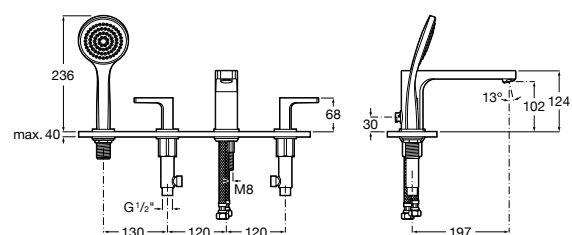

L90

5A9901C00 Монтируемый на край ванны двухвентильный смеситель для ванны-душа с изливом 130 мм, с душевой лейкой и гибким шлангом.

L90

5A0901C00 Монтируемый на край ванны однорычажный смеситель для ванны-душа, гибкая душевая лейка L90 1,75 м. Излив 197 мм.

Размеры в мм