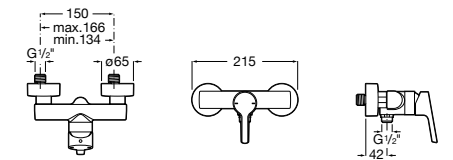

**Atlas**

5A2190C0M Монтируемый на стену смеситель для душа.

5B4961TP0 Опционально полочка-мыльница.

Размеры в мм

**Malva**

5A213BC0M Монтируемый на стену смеситель для душа.

**Monodin-N**

5A2198C0M Монтируемый на стену смеситель для душа.