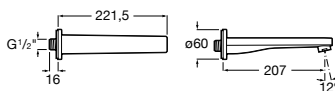

Lanta

5A0803C00 Излив, монтируемый на стену.

Round

525310800 Излив, монтируемый на стену.

Square

525308900 Излив, монтируемый на стену.

5253089.. Излив, монтируемый на стену. Покрытие Everlux.

Smart Shower