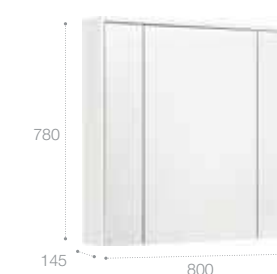

Зеркальный шкаф

Светодиодная подсветка сверху, блок с розеткой и выключателем-кнопкой с диммером (расположен внутри зеркального шкафа сверху)

Стр. 252

Арт. ZRU9302970 80 см, белый глянец/антрацит
Арт. ZRU9303009 80 см, бетон/белый матовый