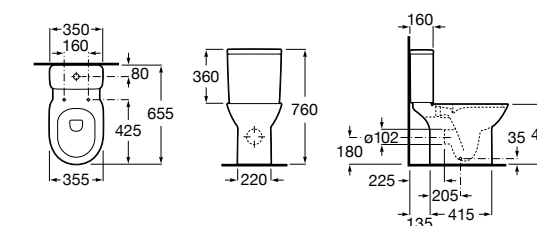

Debba Square

342998000	Чаша унитаза с вертикальным выпуском. Включен установочный комплект (A).
34299700Y	Чаша унитаза с горизонтальным выпуском. Включен установочный комплект (B).
341990000	Бачок с механизмом двойного смыва 4,5/3 литра с боковым подводом воды. Включен установочный комплект, механизм для подвода воды и механизм смыва.
34199100Y	Бачок с механизмом двойного смыва 4,5/3 литра с нижним подводом воды. Включен установочный комплект, механизм для подвода воды и механизм смыва.
8019D0004	Сиденье и крышка с креплениями из нержавеющей стали для унитаза. ©
8019D0004	Сиденье и крышка с креплениями из нержавеющей стали для унитаза.
8019D2003	Сиденье и крышка тонкие с механизмом «мягкое закрывание» и быстрое снятие для унитаза.
ZRU930282B	Сиденье и крышка с механизмом «мягкое закрывание» и быстрое снятие для унитаза.
8019D2005	Сиденье и крышка для унитаза.