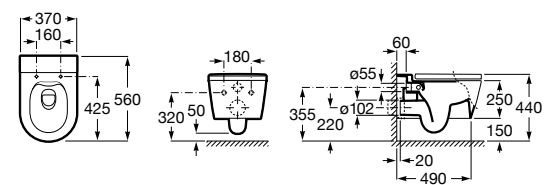

Inspira Square

346537..0 SQUARE - Подвесная чаша Rimless с горизонтальным выпуском. Включает: крепежный комплект. Для установки выберите систему инсталляции Rosa для подвесных унитазов.

801532..B SQUARE - Сиденье и крышка с механизмом «мягкое закрытие» для унитаза. Материал SUPRALIT®.

Inspira Round

346527..0 ROUND - Подвесная чаша Rimless с горизонтальным выпуском. Включает: крепежный комплект. Для установки выберите систему инсталляции Rosa для подвесных унитазов.

801522..B ROUND - Сиденье и крышка с механизмом «мягкое закрытие» для унитаза. Материал SUPRALIT®.

Размеры в мм