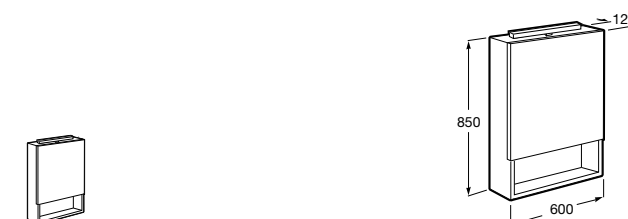

The Gap Original

Зеркальный шкаф с LED-подсветкой и розеткой.

ZRU9302748	Белый матовый.
ZRU9302885	Белый глянцевый.
ZRU9302751	Фиолетовый.