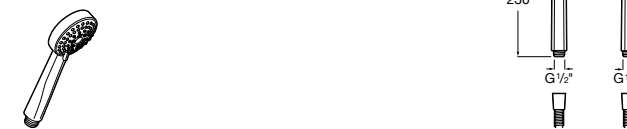

5B1103C07 * Душевая лейка с 3 функциями. Упаковка блистер.

**Stella Stick Square**

5B9L61C00 STICK SQUARE - Душевая лейка с 1 функцией Rain.

**Stella 80/1**

5B9103C00 Душевая лейка с 1 функцией.

5B9103C07 * Душевая лейка с 1 функцией. Упаковка блистер.