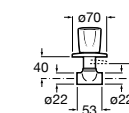

Brava

5A1930C00 Встраиваемый вентиль для сварки 22 мм. Синий указатель (холодная).

5A0930C00 Встраиваемый вентиль для сварки 22 мм. Красный указатель (горячая).