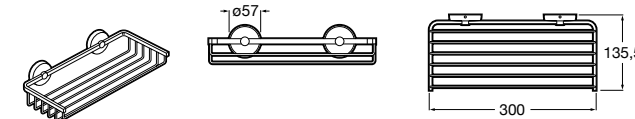

Twin
816714001 Контейнер. Крепление на болты или клей.