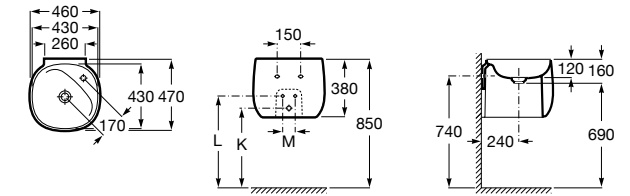

Раковины со встроенным полупьедесталом

Beyond

3270B1..0 Настенная раковина из материала FINECERAMIC® с универсальным выпуском с керамической крышкой Ø 72мм. Смеситель не входит в комплект.