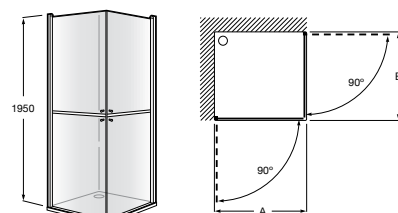

Access 2PL

Угловой душ с 2 распашными элементами, разделенными на 2 части.

2PL (A и B)	От 600 до 800
	От 801 до 1000