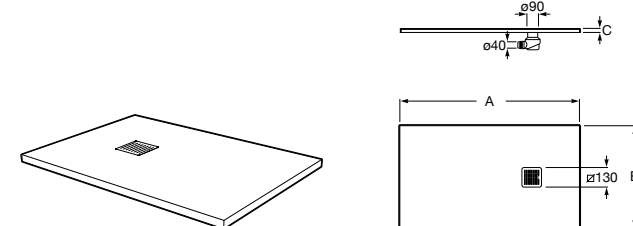

Terran

Ультралюсший душевой поддон, материал STONEX®. Противоскользящая поверхность с текстурой под камень. Включает слив gran caudal.

	A	B	C
До 2000 x 1400 x 33,5 Extra King size	2000	1400	33,5
До 1600 x 1400 x 31,6 Extra King size	1600	1400	31,6
До 2000 x 1000 x 31 King size	2000	1000	31
До 1800 x 1000 x 31	1800	1000	31
До 1600 x 1000 x 31	1600	1000	31
До 1400 x 1000 x 31	1400	1000	31
До 1200 x 1000 x 31	1200	1000	31
До 1800 x 900 x 31	1800	900	31
До 1600 x 900 x 31	1600	900	31
До 1400 x 900 x 31	1400	900	31
До 1200 x 900 x 28	1200	900	28
До 1000 x 900 x 26	1000	900	26
До 1800 x 800 x 31	1800	800	31
До 1600 x 800 x 31	1600	800	31
До 1400 x 800 x 31	1400	800	31
До 1200 x 800 x 28	1200	800	28
До 1000 x 800 x 26	1000	800	26
До 1800 x 750 x 31	1800	750	31
До 1600 x 750 x 31	1600	750	31
До 1400 x 750 x 31	1400	750	31
До 1200 x 750 x 28	1200	750	28
До 1000 x 750 x 26	1000	750	26
До 1800 x 700 x 31	1800	700	31
До 1600 x 700 x 31	1600	700	31
До 1400 x 700 x 31	1400	700	31
До 1200 x 700 x 28	1200	700	28
До 1000 x 700 x 26	1000	700	26

Размеры в мм