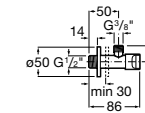

Угловые запорные краны для смесителей

Запорный кран

525164400 Угловой запорный кран 1/2" - 3/8" (керамический механизм, металлическая ручка).

525164500 Угловой запорный кран 1/2" - 1/2" (керамический механизм, металлическая ручка).