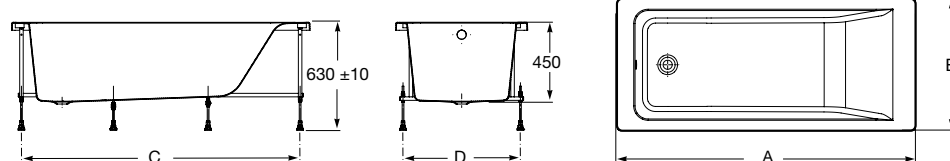

Easy

Акриловая ванна прямоугольная, глубина 45 см. Монтажный комплект заказывается отдельно.

	A	B	C	D	Объем, л
ZRU9302904	1500	700	1390	620	190
ZRU9302905	1700	700	1590	620	250
ZRU9302899	1700	750	1590	670	260
248618000	1800	800	1690	690	275