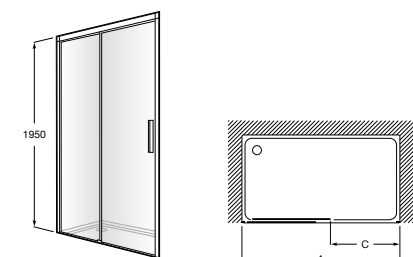

Fusion-N L2-E

Фронтальное расположение. Один раздвижной элемент + 1 фиксированный элемент.

	Минимальное открытие (С)	
L2-E (A)	От 970 до 1300	408
	От 1301 до 1600	533
	От 1601 до 2000	783