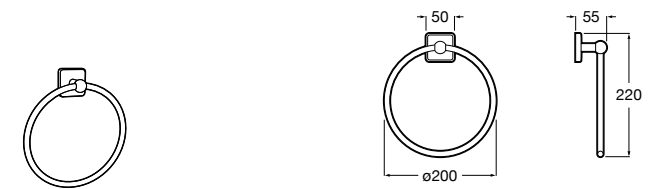

Victoria

816659001 Полотенцедержатель в форме кольца. Крепление на болты или клей.