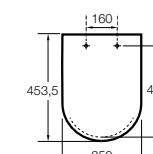

The Gap Comfort

- 801472..4** Сиденье и крышка с механизмом «мягкое закрытие» для унитаза.
- 801470..4** Сиденье и крышка для унитаза.

Hall

- 801620..4** Сиденье и крышка с креплениями из нержавеющей стали для укороченного унитаза.
- 801622..4** Сиденье и крышка с механизмом «мягкое закрытие».