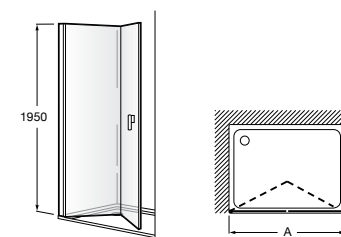

Душевые ограждения / 3 стены / фронтальное расположение / складные двери**Easy PP-E**

Фронтальное расположение с 2 складными элементами.

PP-E (A)	
	От 600 до 800
	От 801 до 1000

Душевые ограждения / 2 стены / раздвижные двери**Aerea L4 + LF**