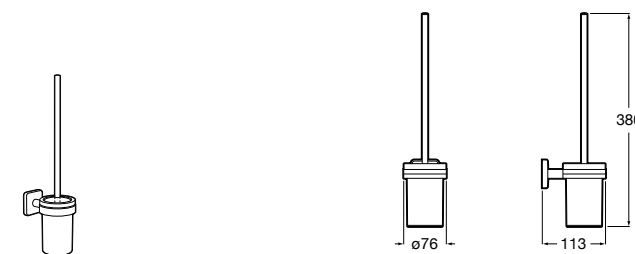

Victoria
816667001 Настенный держатель для щетки. Крепление на болты или клей.