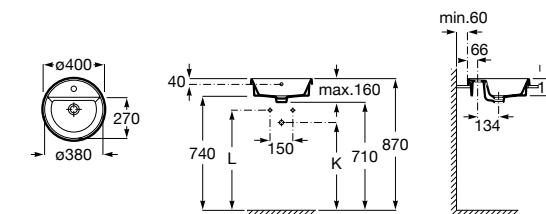

**The Gap Square**

3270Y9000 Раковина керамическая врезная. Смеситель не входит в комплект.

Размеры в мм

**The Gap Round**

3270Y4000 Раковина керамическая врезная. Смеситель не входит в комплект.

**Foro**

327872000 Раковина керамическая врезная. Смеситель не входит в комплект.