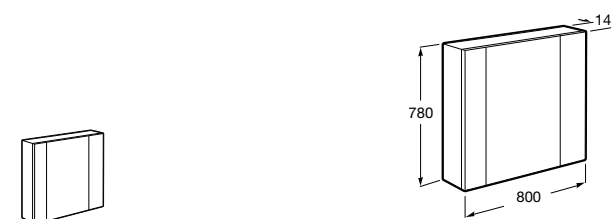

Ronda

Зеркальный шкаф с LED-подсветкой, сенсорным выключателем с диммером и розеткой.

ZRU9303009	Белый матовый.
ZRU9302970	Антрацит.