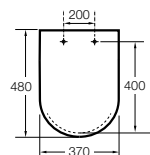

The Gap Square

1. **801470..4** Сиденье и крышка для унитаза.
2. **801472..4** Сиденье и крышка с механизмом «мягкое закрытие» для унитаза.