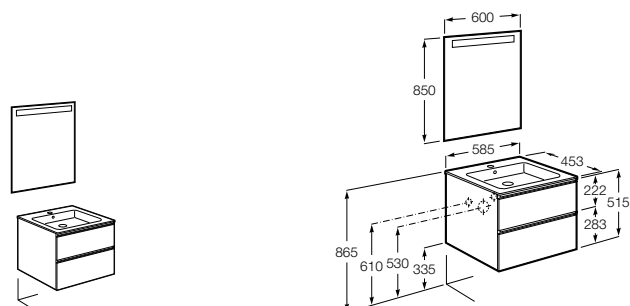

The Gap ®

851500XXX	UNIK - Мебельный модуль для раковины с рабочей поверхностью. Раковина и смеситель не входят в комплект. Столешница дополнительно обработана защитой от влаги.
851531XXX	РАСК - Мебельный модуль для раковины с рабочей поверхностью и зеркалом Eidos. Раковина и смеситель не входят в комплект. Столешница дополнительно обработана защитой от влаги.
816829339	Набор из 2 ножек 275 мм для мебели со столешницей.
816829458	Набор из 2 ножек 275 мм для мебели со столешницей.