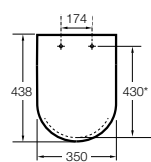

Debbia Round ©

1. **801B2200B** Сиденье и крышка с механизмом «мягкое закрытие» для унитаза. Материал SUPRALIT®.
2. **801B2000B** Сиденье и крышка с креплениями из нержавеющей стали для унитаза. Материал SUPRALIT®.

Inspira Round

1. **801522..B** ROUND - Сиденье и крышка с механизмом «мягкое закрытие» для унитаза. Материал SUPRALIT®.