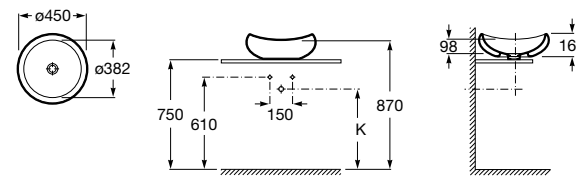

Urbi 1

327225000 Накладная керамическая раковина. Смеситель не входит в комплект.