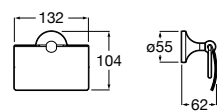

Classica

816811001 Держатель для туалетной бумаги с крышкой.