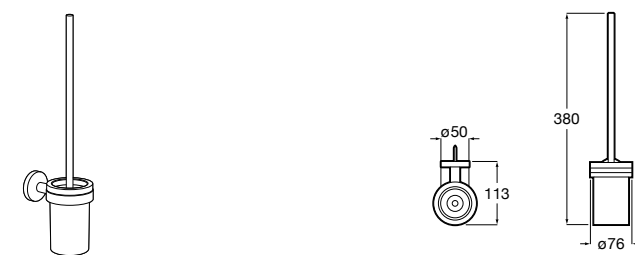

Compas
817434001 Настенный держатель для щетки.