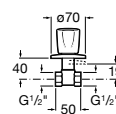

Brava

5A1530C00 Встраиваемый вентиль. 1/2". Синий указатель (холодная).

5A0530C00 Встраиваемый вентиль. 1/2". Красный указатель (горячая).