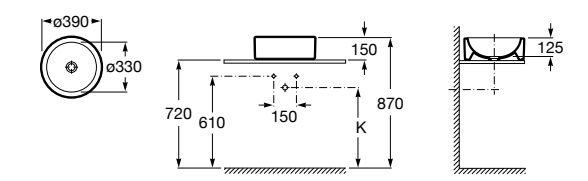

**The Gap Square**

3270ML000 Накладная керамическая раковина. Смеситель не входит в комплект.

**The Gap Round**

3270MJ000 Накладная керамическая раковина. Смеситель не входит в комплект.

**Terra**

32722D000 Накладная керамическая раковина. Смеситель не входит в комплект.