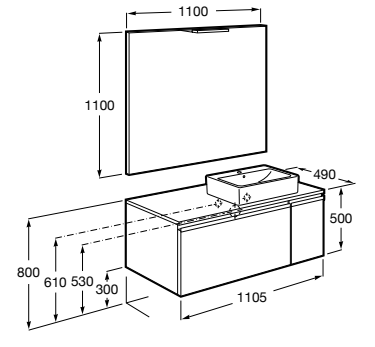

816811336 Комплект из 2-х ножек.

Размеры в мм

Neima раковина справа

851005XXX Мебельный модуль для раковины с рабочей поверхностью. Раковина и смеситель не входят в комплект. Модуль дополнительно обработан защитой от влаги.