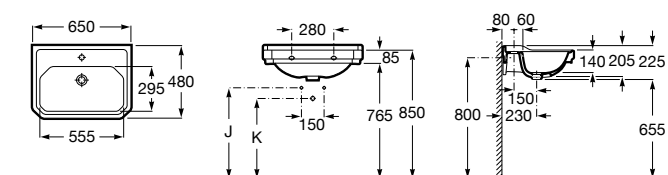

Dama Retro

320321001 Настенная керамическая раковина. Пьедестал и смеситель не входят в комплект.

331325001 Пьедестал для керамической раковины.

Dama

327782000 Настенная керамическая раковина. Смеситель не входит в комплект.

337470000 Пьедестал для керамической раковины.

337471000 Полупьедестал для керамической раковины.

Meridian

327240000 Настенная керамическая раковина. Смеситель не входит в комплект.

335240000 Пьедестал для керамической раковины.

337241000 Полупьедестал для керамической раковины.

Victoria

325391.0 Настенная керамическая раковина. Смеситель не входит в комплект.

337390000 Пьедестал для керамической раковины.

33739200Y Полупьедестал для керамической раковины.

Hall

327621000 Настенная или накладная керамическая раковина. Смеситель не входит в комплект.

337621000 Полупьедестал для керамической раковины.

Размеры в мм

Carmen

3270A1.0 Настенная керамическая раковина под пьедестал с установочным комплектом и одним отверстием под смеситель. Смеситель и пьедестал не входят в комплект.

3270A1.3 Настенная керамическая раковина под пьедестал с установочным комплектом и тремя отверстиями под смеситель. Смеситель и пьедестал не входят в комплект.

3370A0.0 Керамический пьедестал для раковины. Монтажный комплект не входит.

Debba

325993000 Настенная керамическая раковина. Смеситель не входит в комплект.

33799000Y Пьедестал для керамической раковины.

33799100Y Полупьедестал для керамической раковины.

The Gap Original

327473000 Настенная керамическая раковина. Смеситель не входит в комплект.

337470000 Пьедестал для керамической раковины.

337471000 Полупьедестал для керамической раковины.

Dama

327783000 Настенная керамическая раковина. Смеситель не входит в комплект.