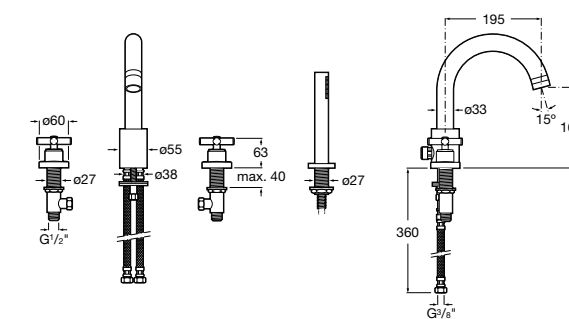

Pals

5A986DC00 Монтируемый на край ванны смеситель для ванны-душа с центральным изливом, с переключателем и душевой лейкой.