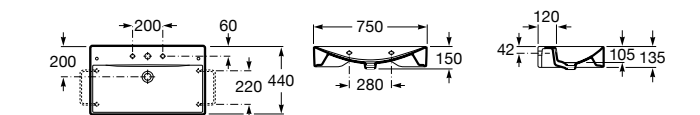

**Diverta**

327110000 Настенная или накладная керамическая раковина. Смеситель не входит в комплект.

Размеры в мм

**Dama Retro**

320321001 Настенная керамическая раковина. Пьедестал и смеситель не входят в комплект.