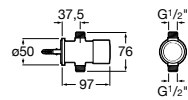

Sprint

5A9124C00 Наружный смывной кран для писсуара.

5A9317C00 Внешняя трубка для писсуара.