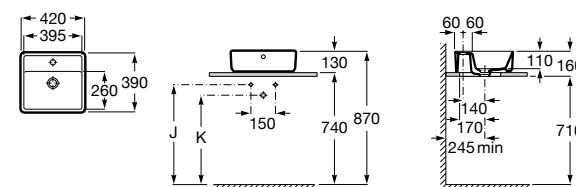

The Gap Square

3270MM000 Накладная или встраиваемая керамическая раковина с отверстием под смеситель. Смеситель не входит в комплект.