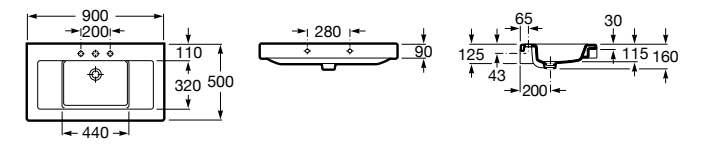

Stratum

327632000 Настенная или накладная керамическая раковина. Смеситель не входит в комплект.

Размеры в мм