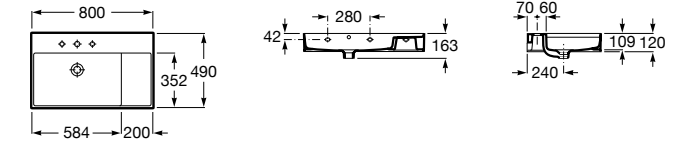

Inspira

32752B..0 Настенная или накладная керамическая раковина из материала FINECERAMIC®. Смеситель не входит в комплект.