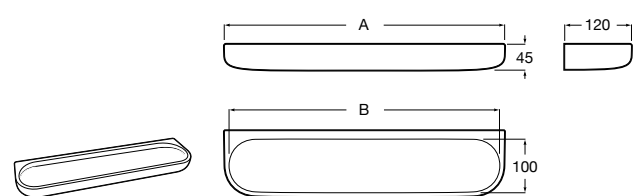

Onda ©

3870Z4000 Настенная мыльница.

Nuova

816524001 Полочка.

Hotel's
816372001 Полочка. Крепления в комплекте.

Twin
816708001 Полочка. Крепления в комплекте.

Victoria
816661001 Полочка. Крепление на болты или клей в комплекте.