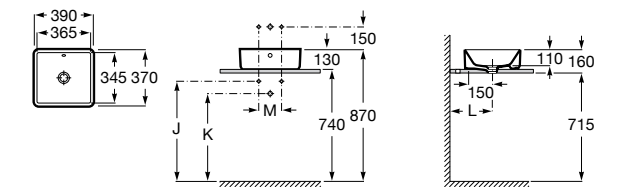

The Gap Square

3270ML000 Накладная керамическая раковина. Смеситель не входит в комплект.