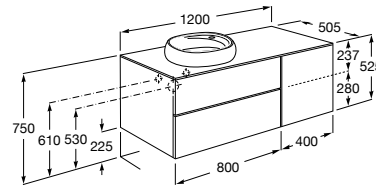

Beyond раковина слева

851398XXX Мебельный модуль для размещения накладной раковины 455 мм слева. Раковины и смесители не входят в комплект.