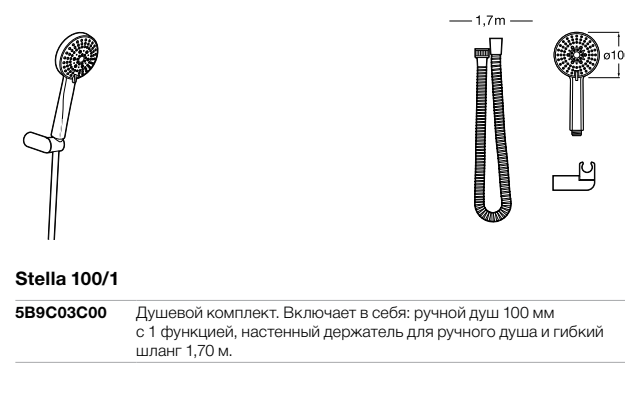

Stella 100/1

5B9C03C00 Душевой комплект. Включает в себя: ручной душ 100 мм с 1 функцией, настенный держатель для ручного душа и гибкий шланг 1,70 м.