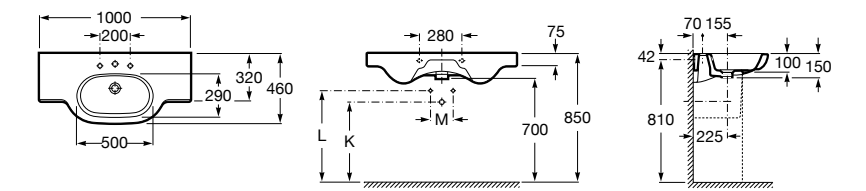

Dama

327780000 Настенная керамическая раковина. Смеситель не входит в комплект.

337470000 Пьедестал для керамической раковины.

337471000 Полупьедестал для керамической раковины.

Meridian

32724B000 Настенная керамическая раковина. Смеситель не входит в комплект.

335240000 Пьедестал для керамической раковины.

337241000 Полупьедестал для керамической раковины.