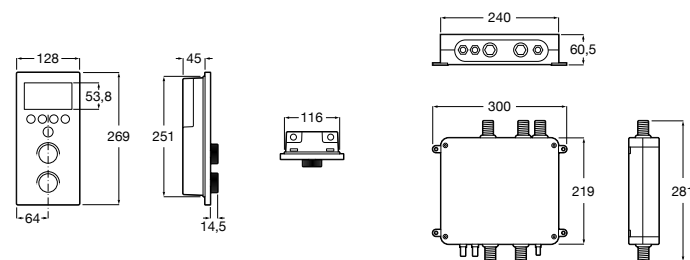

Изливы для ванн / настенный

Flowdream

5A0603C00 Излив, монтируемый на стену.

Insignia

5A0703C00 Излив, монтируемый на стену.

5A0703..0 Излив, монтируемый на стену. Покрытие Everlux.

Lanta

5A0803C00 Излив, монтируемый на стену.

Round

525310800 Излив, монтируемый на стену.

Square

525308900 Излив, монтируемый на стену.

5253089.. Излив, монтируемый на стену. Покрытие Everlux.

Smart Shower

Smart Shower ©

5A104AC00 Электронный термостатический смеситель для ванны-душа. Питание от сети 230 В. Источник питания входит в набор.