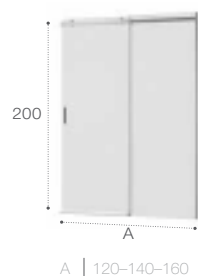

Душевые ограждения

ОБЗОР ПРОДУКЦИИ

Area
□ 451