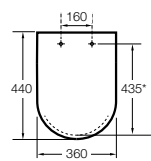

Meridian-N ©

1. **8012A2..B** Сиденье и крышка с механизмом «мягкое закрытие» для унитаза.
2. **8012A0..B** Сиденье и крышка с креплениями из нержавеющей стали для унитаза.