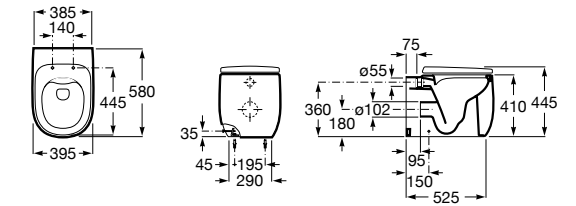

Унитазы напольные для высокорасположаемого или встраиваемого бачка