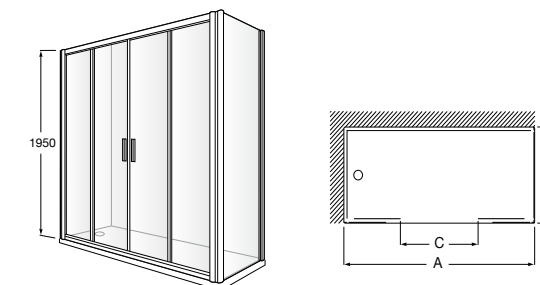

Душевые ограждения / 2 стены / фронтальное расположение / раздвижные двери

Ura Standard L4-E + LF-C

L4-E - Фронтальное расположение. 2 раздвижных элемента + 2 фиксированных элемента для установки между стенами или 1 боковым фиксированным элементом LF. Прозрачное стекло, цвет профиля: блестящее серебро. Предел до стены в открытом виде 25 мм. Включает обработку Maxiclean.

	Ширина (A)	Открытие (C)
L4-E	A	
AM16316012M	1600	610
AM16317012M	1700	660
AM16318012M	1800	710
AM16319012M	1900	710
AM16320012M	2000	710
LF (B)	B	
AM16407012M	700	
AM16407512M	750	
AM16408012M	800	
AM16409012M	900