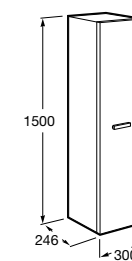

Victoria Nord

ZRU9000026 Шкаф-колонна реверсивная белый глянец.
ZRU9000025 Шкаф-колонна реверсивная венге.

Up

ZRU9303013 Шкаф-колонна левая.
ZRU9303014 Шкаф-колонна правая.