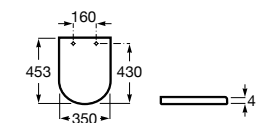

Сиденья и крышки для унитазов, снятых с производства

America

1. **801492..4** Сиденье и крышка с механизмом «мягкое закрытие» для унитаза.
2. **801492M14** Сиденье и крышка с механизмом «мягкое закрытие» для унитаза.
3. **801490..4** Сиденье и крышка для унитаза.
4. **801490M14** Сиденье и крышка для унитаза.