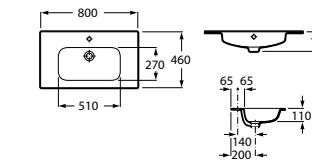

Ассортимент

Модуль для раковины

Стр. 237

Арт. ZRU9000097 80 см, черный глянец

Раковина

Арт. 32799C000 80 x 46 см

Арт. 327826000 80 x 45 см, овал

Шкаф-колонна