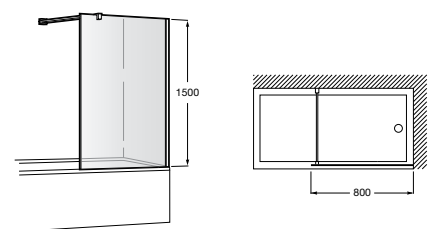

Victoria Standard B1H

B1HF - Фронтальное расположение. 1 распашной элемент. Прозрачное стекло. Компенсация 25 мм.

	Ширина
AM19408512	850