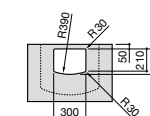

Размеры в мм

Meridian

32724C000 Настенная керамическая раковина. Смеситель не входит в комплект.

Раковины накладные

Hall

32762G000 Настенная или накладная керамическая раковина. Смеситель не входит в комплект.