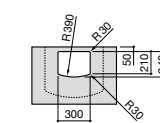

Размеры в мм

Victoria

32739300Y Настенная керамическая раковина. Смеситель не входит в комплект.

337390000 Пьедестал для керамической раковины.

33739200Y Полупьедестал для керамической раковины.

Hall

327881000 Настенная или накладная керамическая раковина. Смеситель не входит в комплект.