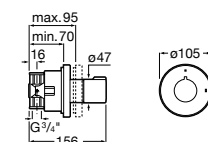

Aqualine Round

5A084AC00 ROUND - Встраиваемый запорный клапан. Установка с Арт. 525166703.

525166703 Скрытый монтажный блок для запорного клапана на 1 выход 3/4".