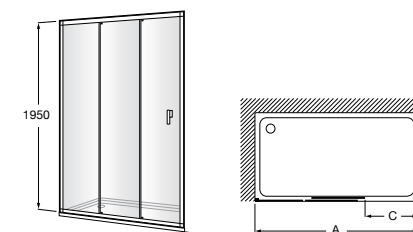

Easy L3-E

Фронтальное расположение. Два раздвижных элемента + 1 фиксированный элемент.

	Минимальное открытие (С)	
L3-E (A)	От 770 до 1000	380
	От 1001 до 1150	480
	От 1151 до 1300	580
	От 1301 до 1600	680