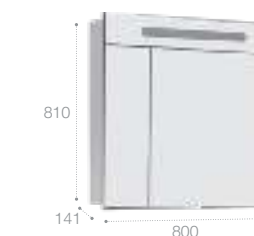

Зеркальный шкаф

Светодиодная подсветка
Стр. 252
Арт. ZRU9000033 80 см, белый глянец