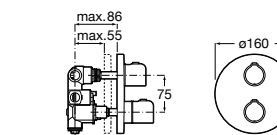

5A2A18C00 Встраиваемый термостат для ванны и душа с переключателем потока.