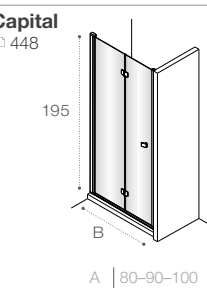

Capital
□ 448