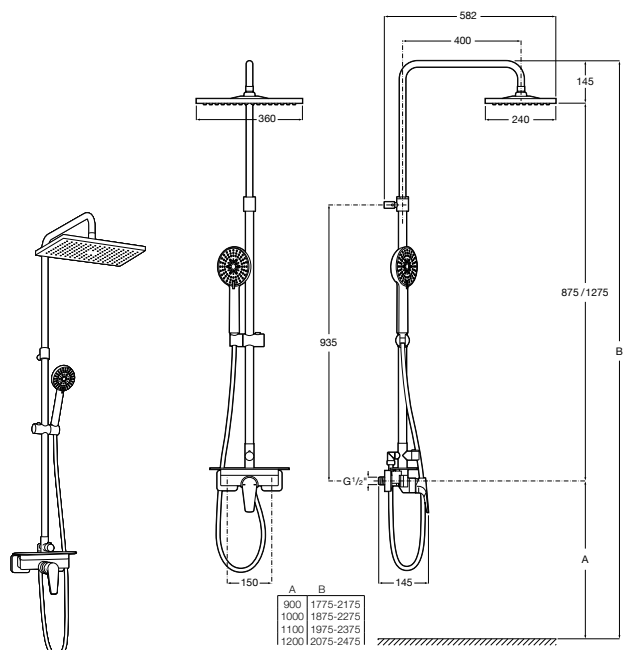

Even-M Round

5A9790C00 Душевая стойка с однорычажным управлением и полочкой. Высота стойки регулируется от 875 мм до 1275 мм. Включает: ручной душ и держатель с возможностью регулировки наклона и высоты.