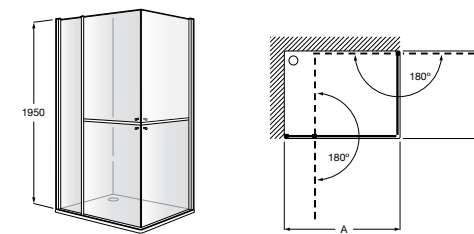

Access PLF + PL

Угловой душ. 1 распашной элемент из 2-х частей + 1 неподвижный фронтальный элемент с 1 створкой из 2-х частей.

PLF (A)	От 970 до 1100
	От 1101 до 1200
	От 1201 до 1400
PL (B)	От 600 до 800
	От 801 до 1000