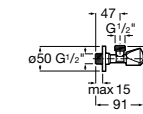

Запорный кран

525166000 Угловой запорный кран 1/2" - 3/8" (шаровый механизм, металлическая ручка).

525166100 Угловой запорный кран 1/2" - 1/2" (шаровый механизм, металлическая ручка).