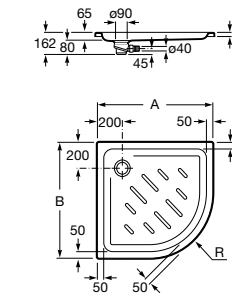

Керамические душевые поддоны**Malta Walk-In**

Керамический душевой поддон с противоскользящим покрытием и с платформой венге.

373524000

Malta

Керамический душевой поддон.

	A	B	C	D
373516000	1200	800	65	180
373517000	1000	800	65	180
373505000	1200	750	65	175
373506000	1000	750	65	170
37450C000	1200	700	65	175
37450D000	1000	700	65	170
37450E000	900	700	65	170
373513000	1200	700	80	175
373512000	1000	700	80	170
373519000	900	700	80	170