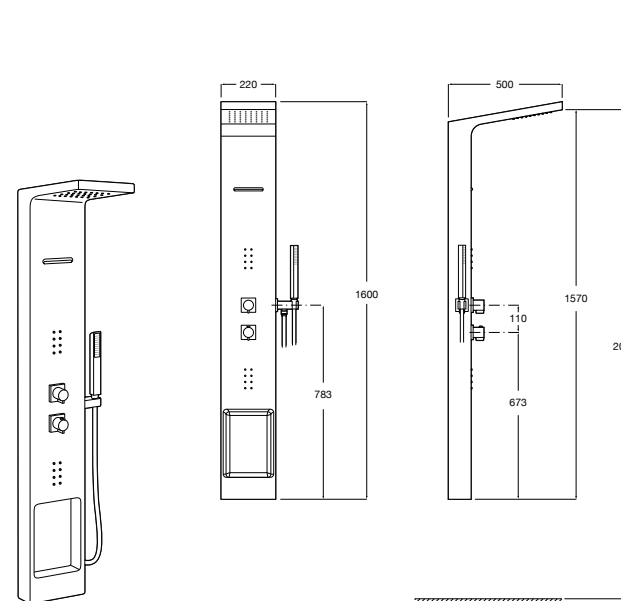

Aqualine Round 2 положения

5A154AC00 ROUND - Встраиваемый переключатель (2 положения) для ванны или душа. Установка с Арт. 525166803.

525166803 Скрытый монтажный блок для дивертора на 2 выхода 1/2".

Aqualine Square 3 положения

5A194AC00 SQUARE - Встраиваемый переключатель (3 положения) для ванны или душа. Установка с Арт. 525166803.

525166903 Скрытый монтажный блок для дивертора на 3 выхода 1/2".

Aqualine Soft 3 положения

5A1B4AC00 SOFT - Встраиваемый переключатель (3 положения) для ванны или душа. Установка с Арт. 525166803.

525166903 Скрытый монтажный блок для дивертора на 3 выхода 1/2".

Aqualine Round 3 положения

5A184AC00 ROUND - Встраиваемый переключатель (3 положения) для ванны или душа. Установка с Арт. 525166803.

525166903 Скрытый монтажный блок для дивертора на 3 выхода 1/2".

Aqualine Square

5A094AC00 SQUARE - Встраиваемый запорный клапан. Установка с Арт. 525166703.

525166703 Скрытый монтажный блок для запорного клапана на 1 выход 3/4".

Aqualine Soft

5A0A4AC00 SOFT - Встраиваемый запорный клапан. Установка с Арт. 525166703.

525166703 Скрытый монтажный блок для запорного клапана на 1 выход 3/4".

Aqualine Round

5A084AC00 ROUND - Встраиваемый запорный клапан. Установка с Арт. 525166703.

525166703 Скрытый монтажный блок для запорного клапана на 1 выход 3/4".

Настенная душевая панель с гидромассажем

Eternal

5A978BC00 Гидромассажная панель из материала SURFEX®.