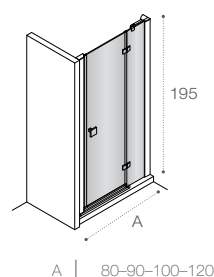

Metropolis
□ 446