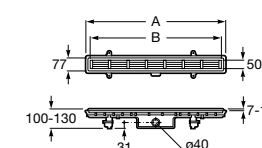

Plate X1

PLATE X1 - Крышка сливного отверстия, совместима с In-Drain Channel.

	A	B
276095000	950 x 50	990
276155000	850 x 50	890
276094000	750 x 50	790
276093000	650 x 50	690