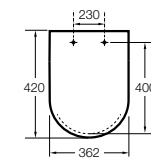

The Gap Round compacto

1. **801D22..1** Сиденье и крышка с механизмом «мягкое закрытие» для унитаза.
2. **801D20..1** Сиденье и крышка для унитаза.