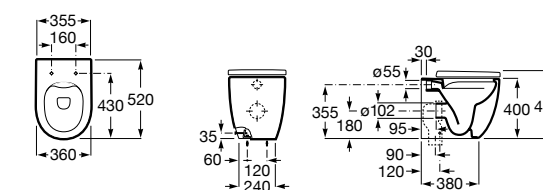

Размеры в мм

Гофра для унитазов и систем инсталляции Duplo

Tubo flexible

890068000 Гофра для унитазов и систем инсталляции Duplo.

Биде напольные

Beyond

3570B8..0 Керамическое биде. Включает: крышку, сифон и установочный комплект.