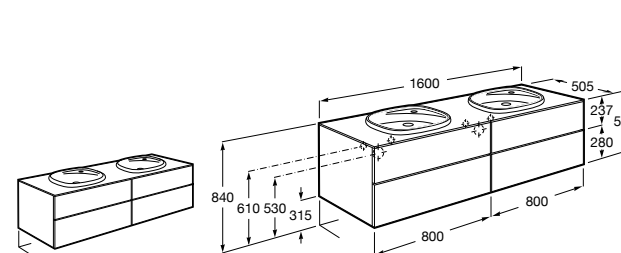

**Dama**

357786000 Подвесное укороченное биде без крышки. Смеситель не входит в комплект.

Размеры в мм

Мебель для ванных комнат, зеркала и светильники**Мебельные модули для двух раковин****Beyond**

851395XXX UNIK - Комплект из мебельного модуля с 4 ящиками и двойной раковины из материала Surfex®. Ножки и смеситель не входят в комплект.