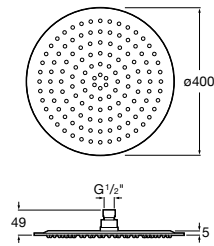

Raindream

5B2450C00 Квадратная душевая насадка. Хромированная нержавеющая сталь. Кронштейн покупается отдельно.

Размеры в мм

Rainsense

5B3950.0 Круглая душевая насадка. Покрытие Everlux. Кронштейн покупается отдельно.

Rainsense

5B4050.0 Квадратная душевая насадка. Покрытие Everlux. Кронштейн покупается отдельно.

Rainsense

5B3050C00 Прямоугольная душевая насадка. Хромированный ABS-пластик. Кронштейн покупается отдельно.

Rainsense

5B2250C00 Круглая душевая насадка. Хромированный ABS-пластик. Кронштейн покупается отдельно.

Размеры в мм