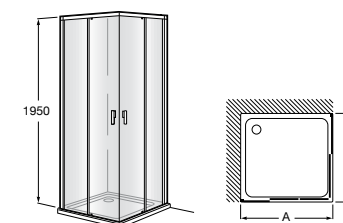

Easy 2L2

Угловой душ с 2 раздвижными элементами + 2 фиксированных элемента.

2L2 (A и B)	От 650 до 1000
	От 1001 до 1179
	От 1180 до 1200
	От 1201 до 1400