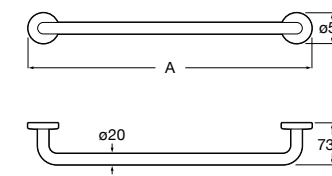

Hotel's

Полотенцедержатель.

	A
816376001	750
816729001	600
816728001	450
816727001	300

Compas

Полотенцедержатель.

	A
817360001	800
817359001	600
817444001	400