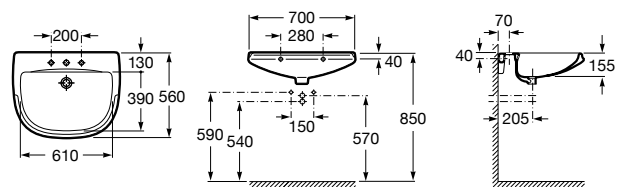

**Diverta**

327110000 Настенная или накладная керамическая раковина. Смеситель не входит в комплект.

Размеры в мм

**Dama Retro**

320321001 Настенная керамическая раковина. Пьедестал и смеситель не входят в комплект.