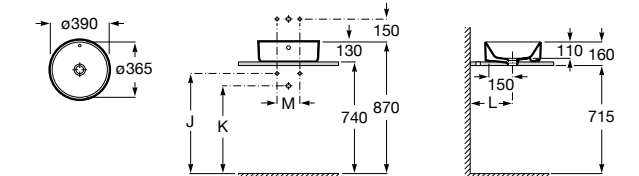

The Gap Round

3270MJ000 Накладная керамическая раковина. Смеситель не входит в комплект.