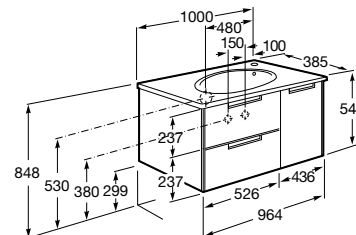

Дополнительно:

1. **816830485** Каркас без полотенцедержателя (1 шт.).
   816831485 Каркас с полотенцедержателем (1 шт.).

Etna

1. **857302806** Мебельный модуль белый глянец.
   857302445 Мебельный модуль дуб верона.
   327009000 Раковина Etna 1000.