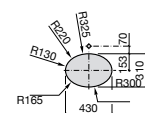

Neo Selene

322307000 Раковина керамическая врезная или встраиваемая снизу. Смеситель не входит в комплект.

Размеры в мм