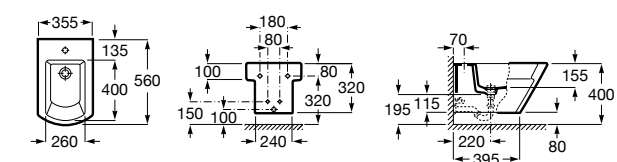

Beyond

3570B6..0 Подвесное биде без крышки. Включает: установочный комплект.
806B82..B Крышка для биде с механизмом «мягкое закрывание». Материал SUPRALIT®.