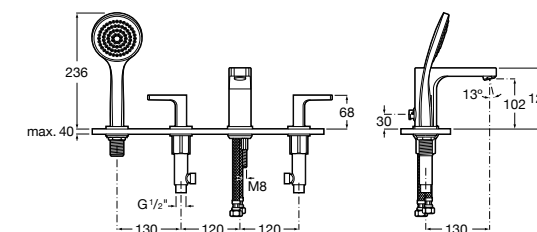

Insignia

5A183AC00 Монтируемый на край ванны двухвентильный смеситель для ванны-душа с изливом 130 мм, с душевой лейкой и гибким шлангом.

L90

5A9801C00 Монтируемый на край ванны двухвентильный смеситель для ванны-душа с изливом 197 мм, с душевой лейкой и гибким шлангом.

L90

5A9901C00 Монтируемый на край ванны двухвентильный смеситель для ванны-душа с изливом 130 мм, с душевой лейкой и гибким шлангом.

L90

5A0901C00 Монтируемый на край ванны однорычажный смеситель для ванны-душа, гибкая душевая лейка L90 1,75 м. Излив 197 мм.

Размеры в мм

L90

5A1801C00 Монтируемый на край ванны двухвентильный смеситель для ванны-душа с изливом 130 мм, с душевой лейкой и гибким шлангом.

Pals

5A986DC00 Монтируемый на край ванны смеситель для ванны-душа с центральным изливом, с переключателем и душевой лейкой.

Loft

5A0943C00 Монтируемый на край ванны смеситель с высоким изливом для ванны и душа с переключателем, душевой лейкой и гибким душевым шлангом 1,75 м.

Carmen

5A094BC00 Встраиваемый смеситель для ванны-душа с переключателем потока.

Размеры в мм