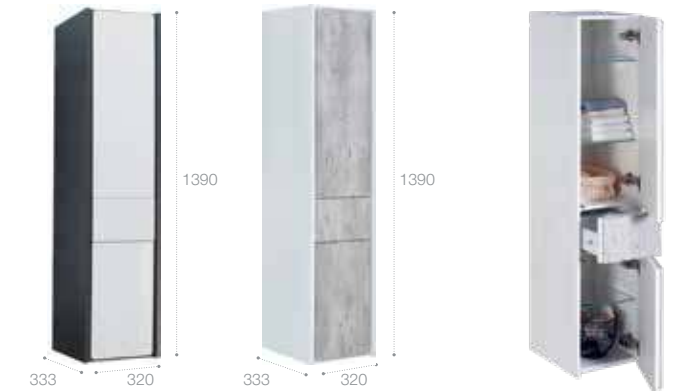

Раковина The Gap Original

Стр. 126

Арт. 327470000 80 см
Арт. 327471000 70 см
Арт. 327472000 60 см

Шкаф-колонна

Стр. 248

Арт. ZRU9302967 правая, белый глянец/антрацит
Арт. ZRU9302966 левая, белый глянец/антрацит
Арт. ZRU9303006 правая, бетон/белый матовый
Арт. ZRU9303005 левая, бетон/белый матовый