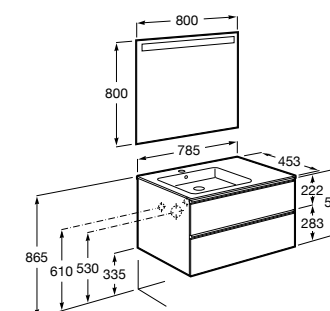

Beyond

851357XXX UNIK - Комплект мебели с двумя ящиками и раковиной из материала FINECERAMIC®. Ножки и смеситель не входят в комплект.

Inspira

851088XXX Мебельный модуль, совместим с полустраиваемыми раковинами формы ROUND / SOFT. Раковина и смеситель не входят в комплект. Влагостойкая столешница.

851096XXX Мебельный модуль, совместим с полустраиваемыми раковинами формы SQUARE. Раковина и смеситель не входят в комплект. Влагостойкая столешница.

816815339 Комплект из 2-х ножек.

Carmen

857135XXX Модуль для раковины.

3270A0000 Раковина с одним отверстием для смесителя.

3270A0003 Раковина с тремя отверстиями под смеситель.

Heima

851002XXX Мебельный модуль для раковины с рабочей поверхностью. Раковина и смеситель не входят в комплект. Модуль дополнительно обработан защитой от влаги.

851040XXX PACK - Комплект мебели, раковины и зеркала с подсветкой LED Smartlight. Компактный сифон. Раковина, ножки и смеситель не входят в комплект. Модуль дополнительно обработан защитой от влаги.

856925331 Комплект из 2-х ножек.

Inspira

851076XXX UNIK - Комплект мебели и раковины. Компактный сифон. Ножки и смеситель не входят в комплект.

816815339 Комплект из 2-х ножек.

Prisma

855945XXX UNIK - Комплект мебели и раковины. Компактный сифон. Ножки и смеситель не входят в комплект.

855929XXX PACK - Комплект мебели, раковины и зеркала Prisma Basic со встроенной LED-подсветкой. Компактный сифон. Ножки и смеситель не входят в комплект.

Inspira

851080XXX Мебельный модуль для накладной раковины. Раковина и смеситель не входят в комплект. Влагостойкая столешница.

816815339 Комплект из 2-х ножек.

Prisma

855952XXX UNIK - Комплект мебели и раковины. Компактный сифон. Ножки и смеситель не входят в комплект.