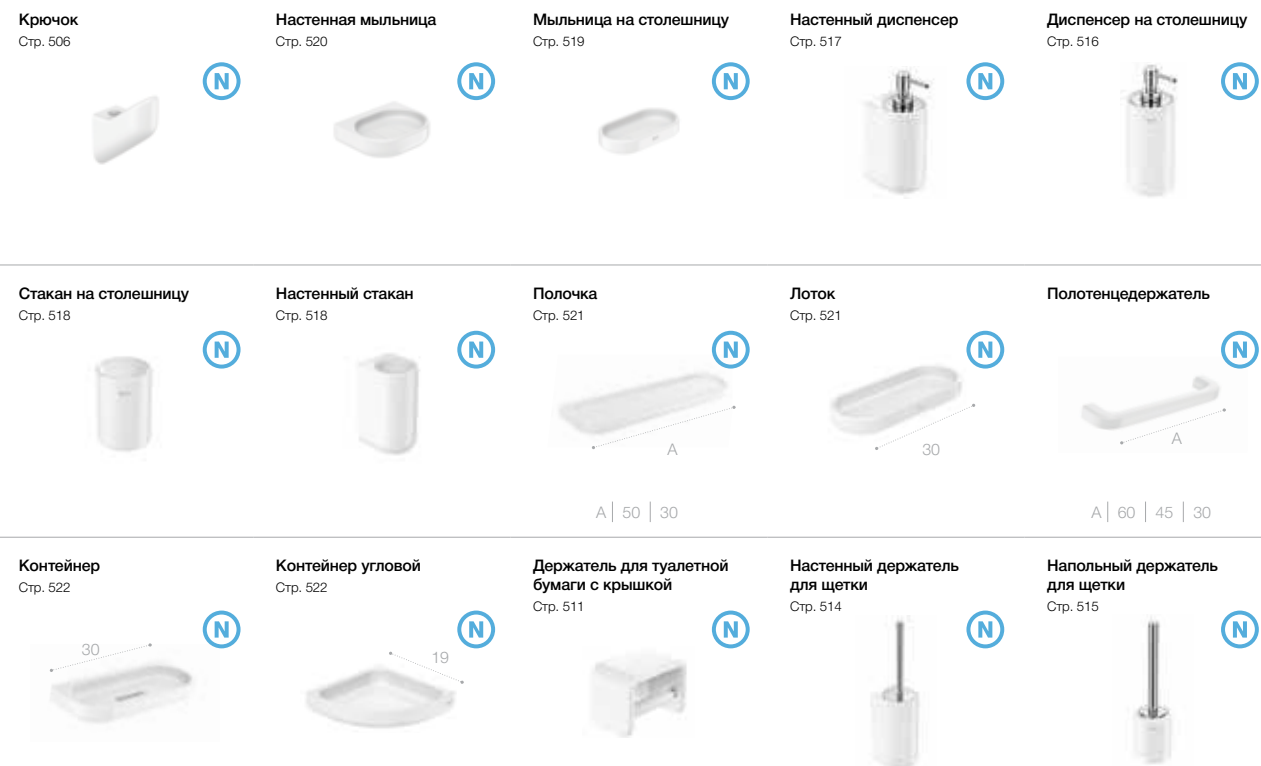

Ассортимент продукции