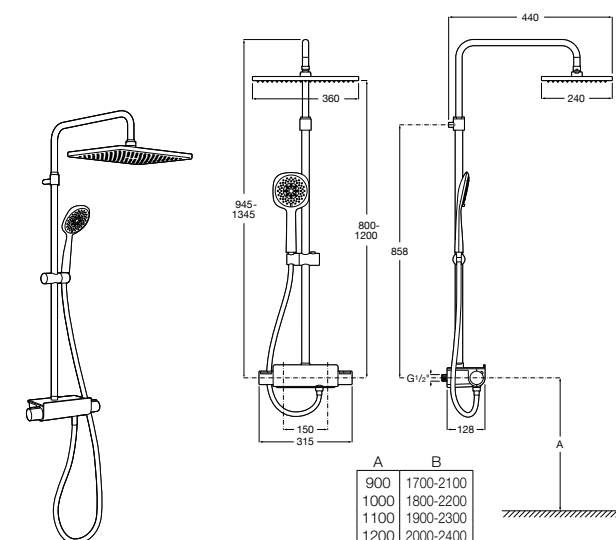

5B4863TP0 Полочка. Для установки с гидромассажной душевой панелью Essential или Evolution.

Deck-T Square

5A9C88C00 SQUARE - Душевая стойка со смесителем-термостатом и полочкой. Включает: верхний душ размером 360x240 мм, ручной душ диаметром 130 мм с 4 режимами потока, гибкий шланг 1,75 м и держатель с возможностью регулировки наклона.