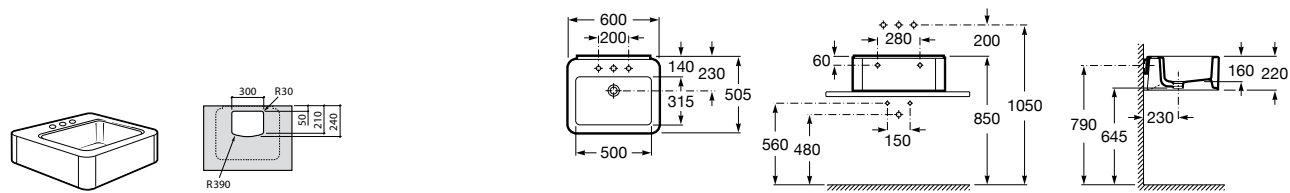

Element

327570000 Настенная или накладная керамическая раковина. Смеситель не входит в комплект.