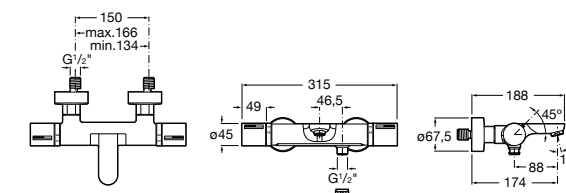

T-1000 Round

5A1209C00 Монтируемый на стену термостат для ванны и душа с переключателем потока.

5A1209CN0 Монтируемый на стену термостат для ванны и душа с переключателем потока. Покрытие Everlux титановый черный.