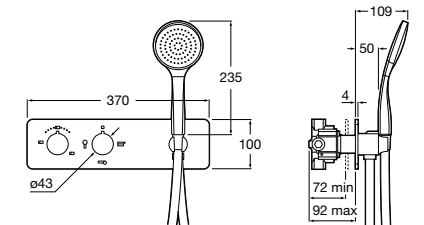

Размеры в мм
5A2B05C00 Встраиваемый термостат для душа. 3-поточный переключатель, душевая лейка и фиксированный держатель.