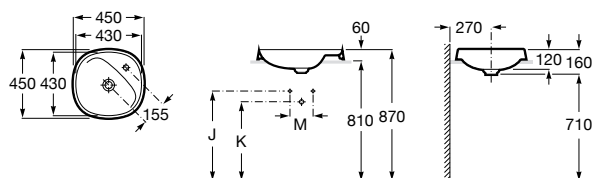

Debba

32799M000 Раковина керамическая врезная. Смеситель не входит в комплект.