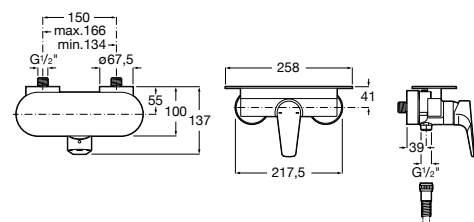

**Atlas**

5A2190C0M Монтируемый на стену смеситель для душа.

5B4961TP0 Опционально полочка-мыльница.

Размеры в мм

**Malva**

5A213BC0M Монтируемый на стену смеситель для душа.

**Monodin-N**

5A2198C0M Монтируемый на стену смеситель для душа.