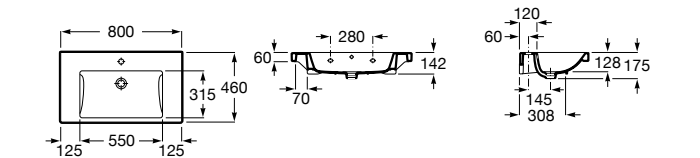

The Gap

3270M0000 Настенная или накладная керамическая раковина. Смеситель не входит в комплект.