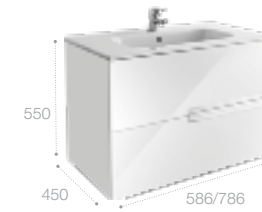

Полочки зеркального шкафа и шкафа-колонны можно регулировать по высоте, подстраивая под решение конкретных задач.

Victoria Nord Ice Edition, 800 мм, белый глянец

Ассортимент

Модуль для раковины

Арт. ZRU9302730 600 мм, подвесной, белый глянец
Арт. ZRU9302731 800 мм, подвесной, белый глянец