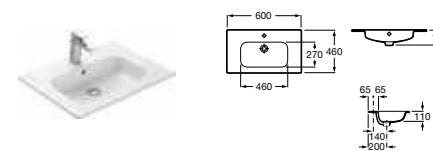

Раковина

Арт. 32799E000 Victoria-N, 600 мм