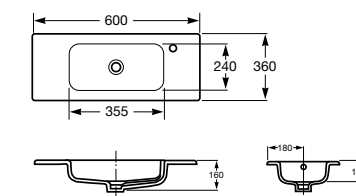

Раковина

Арт. 32799H00Y Debba Unik, 600 мм

Зеркало

С LED-светильником

Арт. ZRU9000090 450 мм