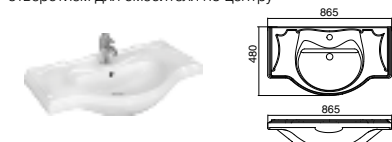

Раковина

Арт. 327206000 850 мм, с одним отверстием для смесителя по центру