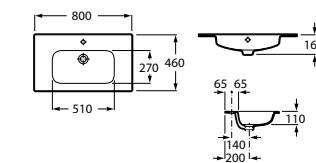

Victoria Nord Black Edition

Коллекция мебели Victoria Nord Black Edition является прекрасным образцом сочетания дизайна и функциональности. Насыщенный черный глянцевый цвет идеально подойдет для создания контрастного цветового решения в ванной комнате.

В зеркальный шкафчик для удобства интегрирована LED-подсветка.

Два вместительных ящика в модуле под раковину оснащены механизмом плавного закрывания.

Фасады тумбы и шкафа-колонны дополнены элегантной врезной ручкой.

Подвесная шкаф-колонна реверсивна, что дает возможность выбрать удобный способ открывания фасадов (фасады могут открываться как в правую, так и в левую сторону).

Ассортимент

Модуль для раковины

Арт. ZRU9000097 800 мм, черный глянец

Раковина

Арт. 32799C000 800 x 450 мм

Арт. 327826000 800 x 450 мм, овал

Шкаф-колонна

Арт. ZRU9000095 черный глянец

Общая ширина шкафчика в открытом положении составит 320 мм.

Зеркальный шкаф

С LED-светильником

Арт. ZRU9000100 800 мм, черный глянец

Общая ширина зеркального шкафчика в открытом положении составит 1050 мм.

Цветовая гамма отделки:

Черный глянец

Размеры в мм.