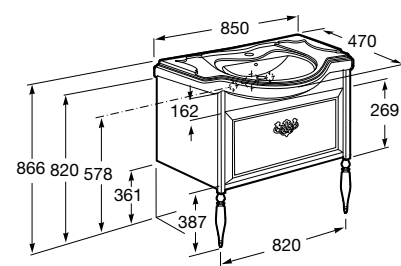

Модуль для раковины 600 мм

**Victoria Nord Ice Edition**

Модуль для раковины 600 мм

Модуль для раковины 800 мм

**America Evolution W**

Модуль для раковины 850 мм

Модуль для раковины 1050 мм

America Evolution L