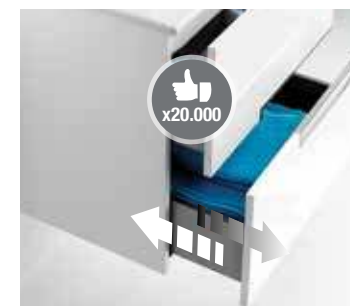

Прочность

Система направляющих и петель высокого качества гарантированно выдержит 20 000 открываний и закрываний.