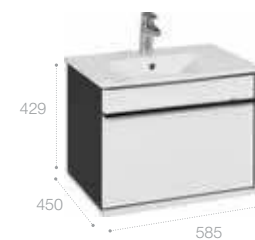

Ассортимент

Модуль для раковины

Арт. 857429806 600 мм, белый глянец/черный матовый