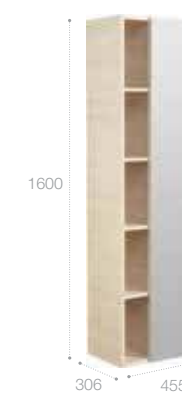

Модуль для раковины

Арт. 857302445 1000 мм, дуб верона
Арт. 857302806 1000 мм, белый глянец

Раковина

Арт. 32700A000 800 мм

Раковина

Арт. 327009000 1000 мм

Шкаф-колонна с зеркалом

Арт. 857303445 дуб верона
Арт. 857303806 белый глянец