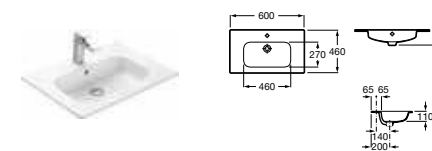

Ассортимент

Модуль для раковины

Арт. 857429806 600 мм, белый глянец/черный матовый

Модуль для раковины

Арт. 857430806 800 мм, белый глянец/черный матовый

Раковина

Арт. 32799E000 Victoria-N, 600 мм

Раковина