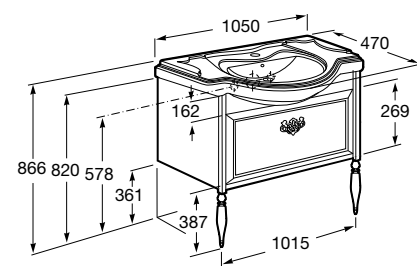

Модуль для раковины 600 мм

**Victoria Nord Ice Edition**

Модуль для раковины 600 мм

Модуль для раковины 800 мм

**America Evolution W**

Модуль для раковины 850 мм

Модуль для раковины 1050 мм

America Evolution L