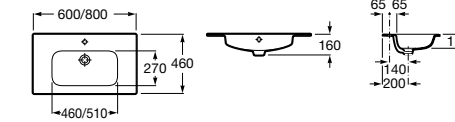

Раковина

Арт. 32799E000 600 x 450 мм
Арт. 32799C000 800 x 450 мм