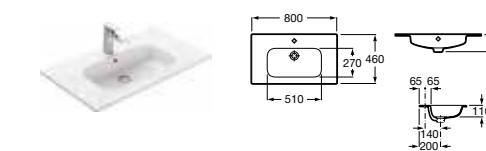

Раковина

Арт. 32799C000 Victoria-N Unik, 800 мм