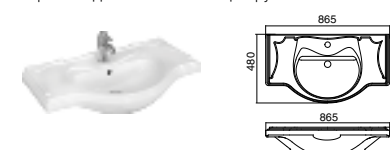

Раковина

Арт. 327206000 850 мм, с одним отверстием для смесителя по центру