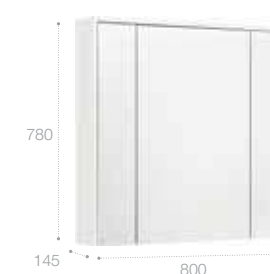

Зеркальный шкаф

Светодиодная подсветка, розетка, сенсорный выключатель с диммером

Арт. ZRU9302970 800 мм, белый глянец/антрацит
Арт. ZRU9303009 800 мм, бетон/белый матовый