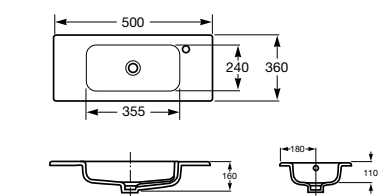

Раковина

Арт. 32799J00Y Debba Unik, 500 мм