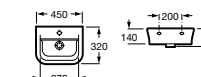

Раковина

Арт. 327477000 450 мм