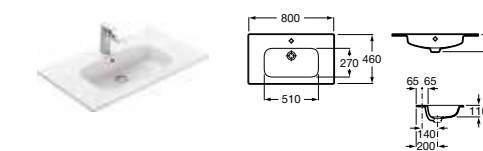

Раковина

Арт. 32799C000 Victoria-N Unik, 800 мм