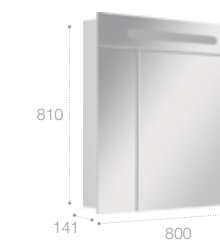

Зеркальный шкаф с LED-светильником

Арт. ZRU9000033 800 мм, белый глянец