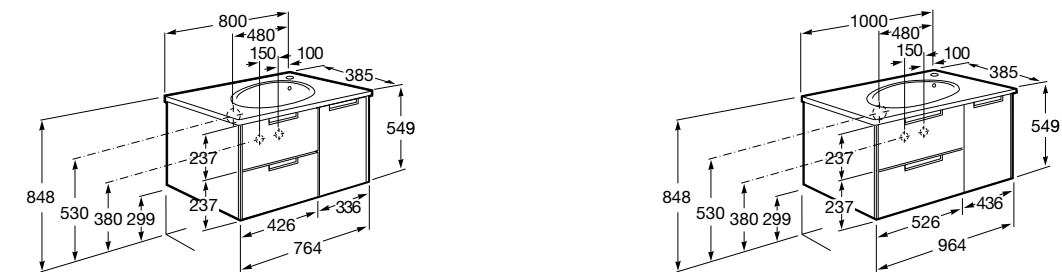

Etna

Модуль для раковины 800 мм

Модуль для раковины 1000 мм