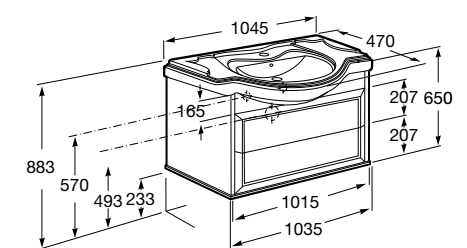

Модуль для раковины 600 мм

**Victoria Nord Ice Edition**

Модуль для раковины 600 мм

Модуль для раковины 800 мм

**America Evolution W**

Модуль для раковины 850 мм

Модуль для раковины 1050 мм

America Evolution L