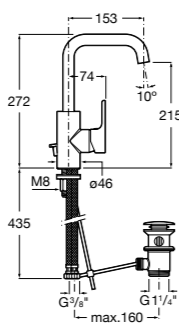

Смесители для раковин / встраиваемые / однорычажные

L20

5A4009C00 Смеситель со средней высотой излива, гибкой подводкой. Cold start.

Insignia

5A353AC00 Встраиваемый смеситель для раковины. Для установки вместе с арт. 525220603.

5A353A..0 Встраиваемый смеситель для раковины. Покрытие Everlux. Для установки вместе с арт. 5252206...

525220603 Универсальный монтажный блок для встраиваемого смесителя для раковины.

5252206.. Универсальный монтажный блок для встраиваемого смесителя для раковины. Покрытие Everlux.