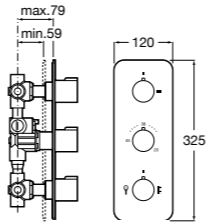

5A2778C00 Встраиваемый термостат для душа. 3-поточный переключатель.