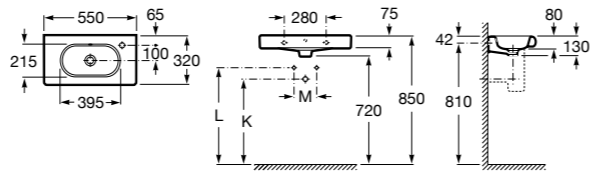

Victoria

- 325394..0** Настенная керамическая раковина. Смеситель не входит в комплект.
- 337390000** Пьедестал для керамической раковины.
- 33739200Y** Полупьедестал для керамической раковины.

Meridian