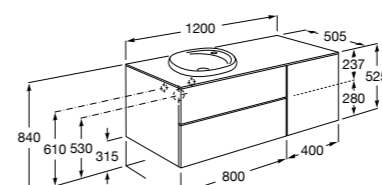

Beyond раковина слева

851410XXX Мебельный модуль для размещения накладной раковины 450 мм слева. Раковины и смесители не входят в комплект.

Heima раковина справа

851005XXX Мебельный модуль для раковины с рабочей поверхностью. Раковина и смеситель не входят в комплект. Модуль дополнительно обработан защитой от влаги.