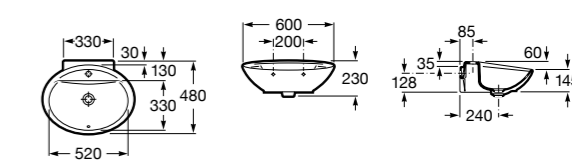

Fontana

1. **327877000** Настенная или накладная керамическая раковина. Смеситель не входит в комплект.