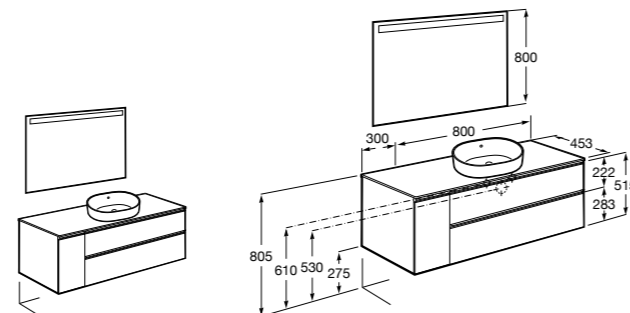

The Gap раковина слева

851505XXX UNIK - мебельный модуль для раковины слева. Базовый набор включает 2 ящика, 1 дверцу и столешницу, обработанную защитой от влаги.

851536XXX PASC - мебельный модуль для раковины слева. Базовый набор включает 2 ящика, 1 дверцу, столешницу, обработанную защитой от влаги и зеркало Eidos.

816829339 Набор из 2 ножек 275 мм для мебели со столешницей.

816829458 Набор из 2 ножек 275 мм для мебели со столешницей.

Мебельные модули для одной раковины 1000 мм

Beyond

851454XXX UNIK - Комплект мебели с двумя ящиками с ручками и раковиной из материала FINECERAMIC®.

Beyond

851358XXX UNIK - Комплект мебели с двумя ящиками и раковиной из материала FINECERAMIC®. Ножки и смеситель не входят в комплект.

Beyond раковина справа

851390XXX UNIK - Комплект мебели с двумя ящиками и модулем с дверцей, раковина из материала SURFEX®. Ножки и смеситель не входят в комплект.

Beyond раковина слева

851389XXX UNIK - Комплект мебели с двумя ящиками и модулем с дверцей, раковина из материала SURFEX®. Ножки и смеситель не входят в комплект.

Beyond раковина справа

851397XXX Мебельный модуль для накладной раковины 455 (см. совместимость). Раковина и смеситель не входят в комплект.

Beyond раковина слева

851396XXX Мебельный модуль для накладной раковины 455 (см. совместимость). Раковина и смеситель не входят в комплект.

Beyond раковина справа

851409XXX Мебельный модуль для врезной раковины 450 (см. совместимость). Раковина и смеситель не входят в комплект.

Beyond раковина слева

851408XXX Мебельный модуль для врезной раковины 450 (см. совместимость). Раковина и смеситель не входят в комплект.

Inspira

851077XXX UNIK - Комплект мебели и раковины. Компактный сифон. Ножки и смеситель не входят в комплект.

816815339 Комплект из 2-х ножек.