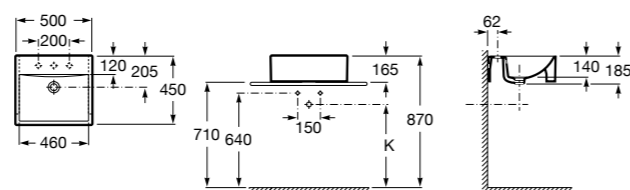

**Diverta**

32711S000 Раковина керамическая, полувстраиваемая. Смеситель не входит в комплект.

**Раковины 2 в 1 (раковина + унитаз)****W + W**

893020001 Подвесной унитаз и раковина. В комплект входит крышка для унитаза и смеситель серии Singles.