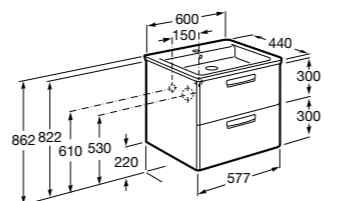

The Gap Original

ZRU9302734	Мебельный модуль белый матовый.
ZRU9302879	Мебельный модуль белый глянцевый.
ZRU9302742	Мебельный модуль фиолетовый.
327472000	Раковина The Gap Original 600.