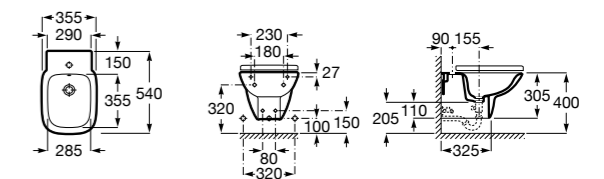

The Gap Round

3570N6000 Подвесное биде без крышки. Включает: комплект скрытого крепления. Смеситель не входит в комплект.
806D12001 Крышка для биде с механизмом «мягкое закрывание».
806D10001 Крышка для биде.