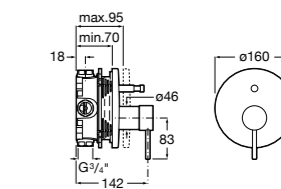

Naia

5A0B96C00 Встраиваемый смеситель для ванны-душа с переключателем потока. Установка с RocaBox Арт. 525869403.

5A0B96..0 Встраиваемый смеситель для ванны-душа с переключателем потока. Покрытие Everlux. Установка с RocaBox Арт. 525869403.