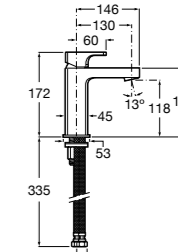

L90C

5A3C01C00 Смеситель для раковины компактный, гладкий корпус, с донным клапаном системы click-clack и гибкой подводкой. Cold start.