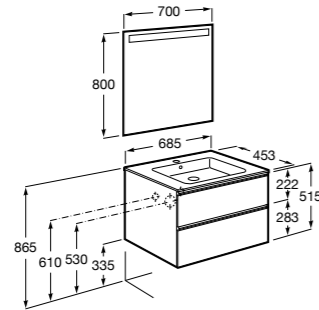

The Gap ©

851485XXX UNIK - Комплект мебели с 3 ящиками и раковины.

851518XXX PACK - Комплект мебели с 3 ящиками, раковины и зеркала Eidos.

816827339 Набор из 4 ножек 110 мм для мебели UNIK с 3 ящиками.

816827458 Набор из 4 ножек 110 мм для мебели UNIK с 3 ящиками.