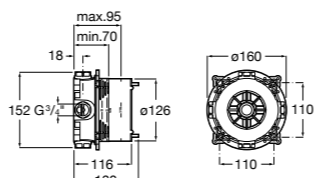

RocaBox Universal

1. **525869403** RocaBox - Универсальный монтажный блок для встраиваемых смесителей. Установка с монтируемым на стену термостатом или смесителем для ванны или душа. Смеситель не входит в комплект.
2. **525564303** Набор для удлинения на 20 мм. Подходит для увеличения встраиваемого механизма с максимальной глубиной 95 мм, с последующим удлинением до 115 мм.
3. **525564600** ROUND - Набор круглой формы для внешнего удлинения встраиваемого механизма на 20 мм. Подходит для встраиваемого механизма с максимальной глубиной 50 мм, с последующим удлинением до 70 мм.
4. **525564700** SQUARE - Набор для внешнего удлинения встраиваемого механизма на 20 мм. Подходит для встраиваемого механизма с максимальной глубиной 50 мм, с последующим удлинением до 70 мм.