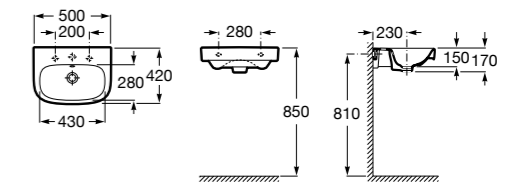

Debba

- **32799600Y** Настенная керамическая раковина. Смеситель не входит в комплект.
- **33799000Y** Пьедестал для керамической раковины.
- **33799100Y** Полупьедестал для керамической раковины.