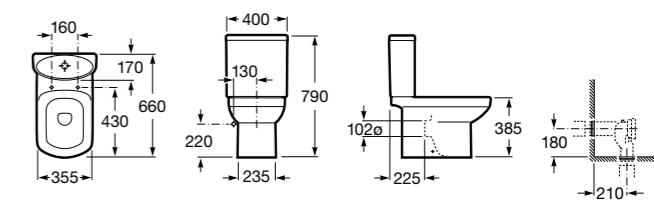

Размеры в мм

Dama Retro

342321001	Чаша унитаза с вертикальным выпуском. Включен установочный комплект.
342320001	Чаша унитаза с горизонтальным выпуском. Включен установочный комплект.
341325000	Бачок с механизмом двойного смыва 6/3 литра с нижним подводом воды. Включен установочный комплект, механизм для подвода воды и механизм смыва.
801327004	Сиденье и крышка со съёмными креплениями.
V0007800R	Манжет прямой.