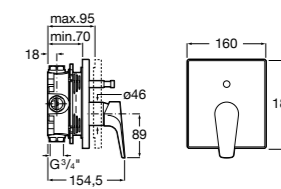

Lanta

5A0B11C00 Встраиваемый смеситель для ванны-душа с переключателем потока. Установка с RocaBox Арт. 525869403.