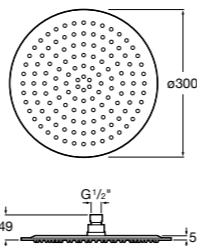

Raindream

5B2550C00 Круглая душевая насадка. Хромированная нержавеющая сталь. Кронштейн покупается отдельно.