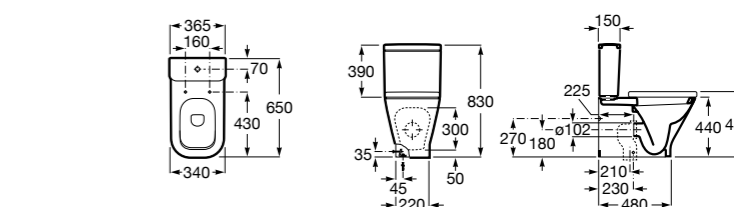

The Gap Comfort

34247C00U	Чаша унитаза «комфортная высота» приставная с двойным выпуском.
34147000Y	Бачок с механизмом двойного смыва 4,5/3 литра с нижним подводом воды. Включен установочный комплект, механизм для подвода воды и механизм смыва.
341471000	Бачок с механизмом двойного смыва 4,5/3 литра с боковым подводом воды. Включен установочный комплект, механизм для подвода воды и механизм смыва.
801472004	Сиденье и крышка с механизмом «мягкое закрывание» для унитаза.
801470004	Сиденье и крышка для унитаза.
801472003	Сиденье и крышка для унитаза.
801472001	Сиденье и крышка тонкие с механизмом «мягкое закрывание» и быстрое снятие для унитаза.

Размеры в мм