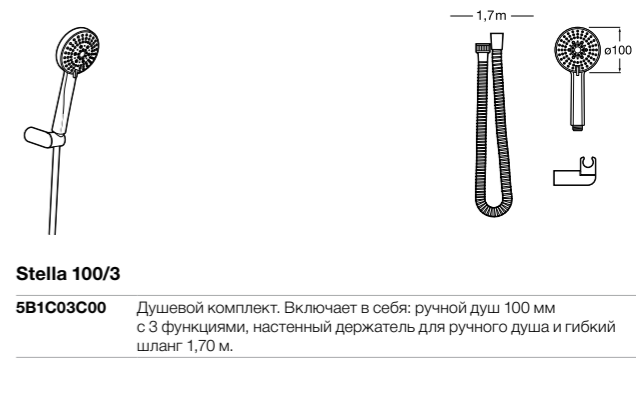

Sensum Round 130/4

5B1307C00 ROUND - Душевой комплект. Включает в себя: ручной душ 130 мм с 4 функциями, настенный держатель для ручного душа и гибкий шланг 1,70 м.

Natura 80/1

5B9402C07 Душевой комплект. Включает в себя: ручной душ 80 мм с 1 функцией, штангу 700 мм, регулируемый держатель для ручного душа и гибкий шланг 1,70 м.