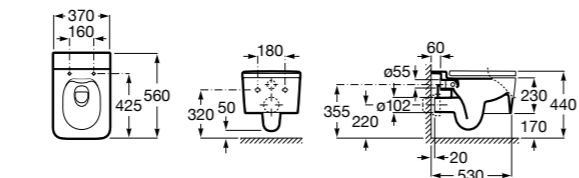

80162C004 Сиденье и крышка с механизмом «мягкое закрытие» для унитаза.

80162B004 Сиденье и крышка с креплениями из нержавеющей стали для унитаза.

Inspira Square

346537..0 SQUARE - Подвесная чаша Rimless с горизонтальным выпуском. Включает: крепежный комплект. Для установки выберите систему инсталляции Rosa для подвесных унитазов.