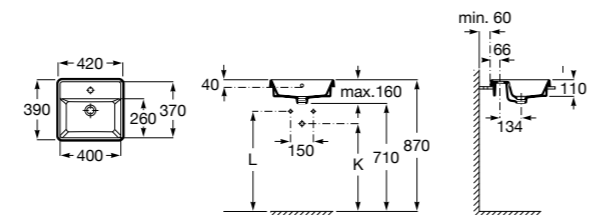

**The Gap Square ©**

3270Y9000 Раковина керамическая врезная. Смеситель не входит в комплект.

Размеры в мм

**The Gap Round ©**

3270Y4000 Раковина керамическая врезная. Смеситель не входит в комплект.

**Foro**