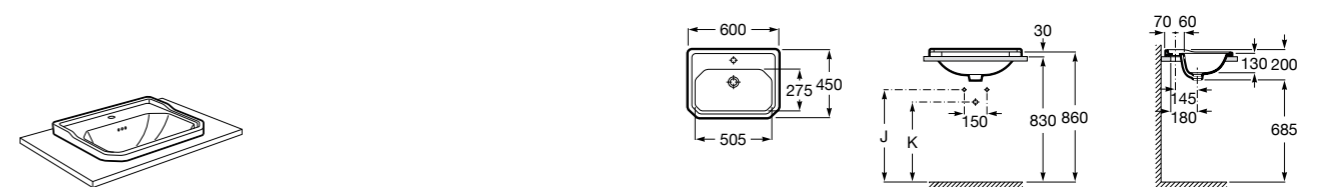

Раковины врезные

Carmen

3270A5..0 Раковина керамическая врезная, 1 отверстие под смеситель. Смеситель не входит в комплект.

3270A5..3 Раковина керамическая врезная, 3 отверстия под смеситель. Смеситель не входит в комплект.