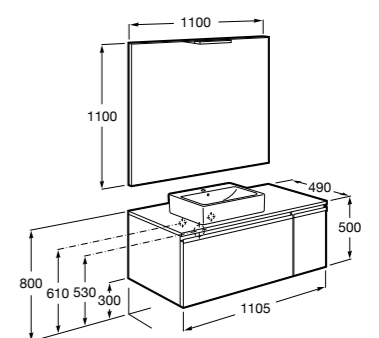

Heima раковина слева

851006XXX Мебельный модуль для раковины с рабочей поверхностью. Раковина и смеситель не входят в комплект. Модуль дополнительно обработан защитой от влаги.

851044XXX PACK - Комплект мебели, раковины и зеркала с подсветкой LED Smartlight. Компактный сифон. Раковина, ножки и смеситель не входят в комплект. Модуль дополнительно обработан защитой от влаги.

856925331 Комплект из 2-х ножек.

Размеры в мм