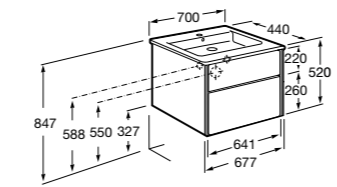

Up

ZRU9303011 Мебельный модуль белый глянец.

327471000 Раковина The Gap Original 700.