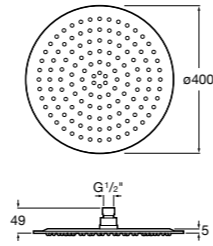

Душевые насадки / встраиваемые

Raindream

5B2650C00 Круглая душевая насадка. Хромированная нержавеющая сталь. Кронштейн покупается отдельно.

Raindream

5B3150C00 Круглая душевая насадка. Хромированная нержавеющая сталь. Крепится к потолку.

Raindream

5B2750C00 Квадратная душевая насадка. Хромированная нержавеющая сталь. Кронштейн покупается отдельно.

Raindream

5B3250C00 Квадратная душевая насадка. Хромированная нержавеющая сталь. Крепится к потолку.

Raindream

5B2550C00 Круглая душевая насадка. Хромированная нержавеющая сталь. Кронштейн покупается отдельно.

Raindream

5B2450C00 Квадратная душевая насадка. Хромированная нержавеющая сталь. Кронштейн покупается отдельно.

Raindream

5B2850C00 Квадратная душевая насадка. Хромированная нержавеющая сталь. Кронштейн покупается отдельно.

Rainsense

5B3950.0 Круглая душевая насадка. Покрытие Everflux. Кронштейн покупается отдельно.

Rainsense

5B4050.0 Квадратная душевая насадка. Покрытие Everflux. Кронштейн покупается отдельно.

Rainsense

5B3050C00 Прямоугольная душевая насадка. Хромированный ABS-пластик. Кронштейн покупается отдельно.

Rainsense

5B2250C00 Круглая душевая насадка. Хромированный ABS-пластик. Кронштейн покупается отдельно.

Rainsense

5B2350C00 Квадратная душевая насадка. Хромированный ABS-пластик. Кронштейн покупается отдельно.

Rainsense

5B2950C00 Круглая душевая насадка. Хромированная нержавеющая сталь. Кронштейн покупается отдельно.

Rainsense

5B3350C00 Круглая душевая насадка. Хромированный ABS-пластик.

Stella

5B103C00 Душевая насадка с тремя функциями (Rain, Soft и Pulse).

5B103C00 Душевая насадка с одной функцией (Rain).