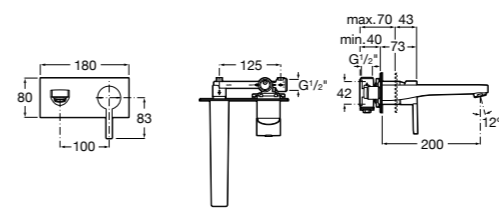

Naia

5A3596C00 Встраиваемый смеситель для раковины. Для установки вместе с арт. 525220603.

5A3596..0 Встраиваемый смеситель для раковины. Покрытие Everlux. Для установки вместе с арт. 5252206...

525220603 Универсальный монтажный блок для встраиваемого смесителя для раковины.

5252206.. Универсальный монтажный блок для встраиваемого смесителя для раковины. Покрытие Everlux.

Monodin ©

5A3L98C00 Встраиваемый смеситель для раковины.

525220603 Универсальный монтажный блок для встраиваемого смесителя для раковины.