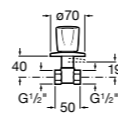

Brava

5A1530C00 Встраиваемый вентиль. 1/2". Синий указатель (холодная).
5A0530C00 Встраиваемый вентиль. 1/2". Красный указатель (горячая).