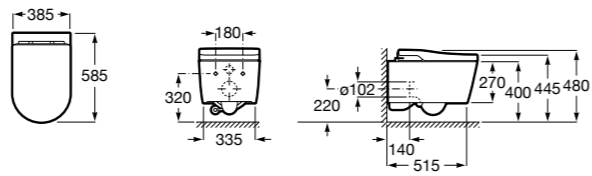

Inspira In-Wash® In-Tank приставной ©

803095001 In-Wash® - Smart-унитаз приставной Rimless, с интегрированным в корпус бачком. Включает: крышку и сиденье с функцией мытья и сушки. Требуется подключение к сети.