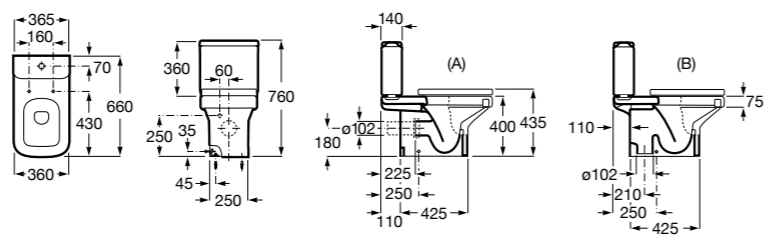

Meridian

342247000	Чаша унитаза с двойным выпуском для унитаза с низким бачком. Включен установочный комплект.
341241000	Бачок с механизмом двойного смыва 4,5/3 литра с нижним подводом воды. Включен установочный комплект, механизм для подвода воды и механизм смыва.
8012A2..B	Сиденье и крышка с механизмом «мягкое закрывание» для унитаза. Материал SUPRALIT®. ©
8012A0..B	Сиденье и крышка с креплениями из нержавеющей стали для унитаза. Материал SUPRALIT®. ©
801D12003	Сиденье и крышка с креплениями из нержавеющей стали для унитаза.
V0007900R	Патрубок для вертикального выпуска. Расстояние до стены в собранном виде 120 мм.

Dama

342787000	Чаша унитаза с горизонтальным выпуском. Включен установочный комплект (A).
342788000	Чаша унитаза с вертикальным выпуском. Включен установочный комплект (B).
341782000	Бачок с механизмом двойного смыва 4,5/3 литра с боковым подводом воды. Включен установочный комплект, механизм для подвода воды и механизм смыва.
341786000	Бачок с механизмом двойного смыва 4,5/3 литра с нижним подводом воды. Включен установочный комплект, механизм для подвода воды и механизм смыва.
341784000	Бачок-моноблок (без крышки) с механизмом двойного смыва 4,5/3 литра с нижним подводом воды для укороченного унитаза. Включен установочный комплект, механизмы для подвода воды и смыва.
801782004	Сиденье и крышка с механизмом «мягкое закрывание» для унитаза.
801780004	Сиденье и крышка для унитаза.

Размеры в мм