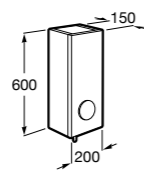

Luna

856841XXX Шкаф-зеркало с эффектом увеличения. Открытие слева.
856843XXX Шкаф-зеркало с эффектом увеличения. Открытие справа.

Moonlight

813083000 LED-подсветка 6 Вт.
813087000 LED-подсветка 6 Вт с держателем.