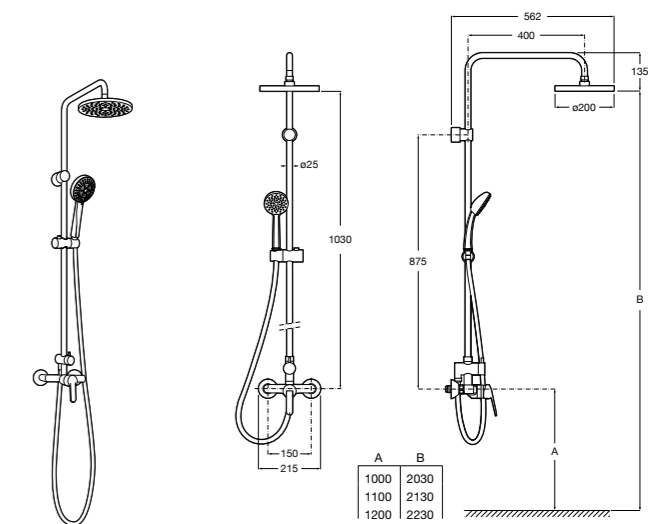

Victoria Basic

5A9725C00 Душевая стойка без смесителя. Включает: верхний душ диаметром 200 мм, ручной душ диаметром 100 мм с 1 режимом потока, гибкий металлический шланг 1,5 м.

Victoria Connect

5B9961C00* Душевая стойка. Включает: верхний душ диаметром 200 мм, ручной душ диаметром 100 мм, с 1 режимом потока, гибкий металлический шланг 1,5 м, держатель с возможностью регулировки наклона и высоты.