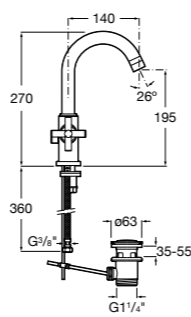

Loft

5A3043C00 Смеситель для раковины с высоким поворотным изливом, донным клапаном и гибкой подводкой.