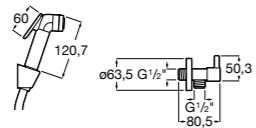

Be Fresh One

5B9M30C00 Комплект гигиенического душа (1 режим). Включает: душевую лейку, настенный держатель с предохранительным клапаном, угловой запорный кран и металлический гибкий шланг.