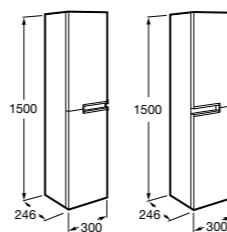

Lander

857269XXX Реверсивная шкаф-колонна с регулируемыми по высоте полочками. По центру колонны открытый модуль для хранения, который облегчает открытие дверей.

Natura

851074392 Колонна из натурального дерева с открытыми полочками и дверцей.

Anima

856931XXX Реверсивная шкаф-колонна с регулируемыми по высоте полочками.

Aneto

857431806 Шкаф-колонна левая.
857467806 Шкаф-колонна правая.

The Gap ©

857554XXX Шкаф-колонна.

Lago

857297806 Шкаф-колонна белый глянец.
857297444 Шкаф-колонна светлый дуб.

The Gap Original

ZRU9302739 Шкаф-колонна левая с металлическими полочками, белый матовый.
ZRU9302738 Шкаф-колонна правая с металлическими полочками, белый матовый.
ZRU9302884 Шкаф-колонна левая с металлическими полочками, белый глянец.
ZRU9302883 Шкаф-колонна правая с металлическими полочками, белый глянец.
ZRU9302747 Шкаф-колонна левая с металлическими полочками, фиолетовый.
ZRU9302746 Шкаф-колонна правая с металлическими полочками, фиолетовый.

Victoria Ice/Black Edition

ZRU9302729 Шкаф-колонна реверсивная белый глянец.
ZRU9000095 Шкаф-колонна реверсивная черный глянец.

Victoria Nord

ZRU9000026 Шкаф-колонна реверсивная белый глянец.
ZRU9000025 Шкаф-колонна реверсивная венге.

Up

ZRU9303013 Шкаф-колонна левая.
ZRU9303014 Шкаф-колонна правая.

Luna

856842XXX Открытый шкафчик.

Мебельная фурнитура

Органайзеры

Органайзеры.

816819409 90 x 90
816820409 100 x 208

Ronda

ZRU9303005 Шкаф-колонна левая, бетон/белый матовый.
ZRU9303006 Шкаф-колонна правая, бетон/белый матовый.
ZRU9302966 Шкаф-колонна левая, белый глянец/антрацит.
ZRU9302967 Шкаф-колонна правая, белый глянец/антрацит.

Крючки для полотенец для мебели

816761001 Набор из 2 крючков для полотенец для мебели.

Etna