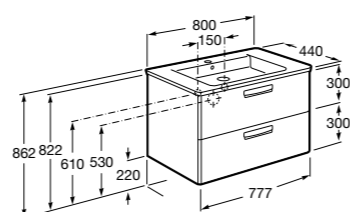

The Gap Original

ZRU9302732	Мебельный модуль белый матовый.
ZRU9302877	Мебельный модуль белый глянцевый.
ZRU9302740	Мебельный модуль фиолетовый.
327470000	Раковина The Gap Original 800.