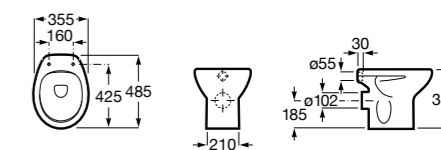

Victoria

344397..0	Чаша унитаза с горизонтальным выпуском. Включает: крепежный комплект.
801B62..B	Сиденье и крышка с механизмом «мягкое закрывание» для унитаза. Материал SUPRALIT®.
801B60..B	Сиденье и крышка с креплениями из нержавеющей стали для унитаза. Материал SUPRALIT®.
801B66..B	Сиденье и крышка с креплениями из пластика. Материал SUPRALIT®.
V0007800R	Манжет прямой.