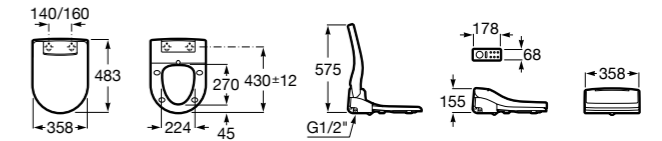

Multiclean® Premium