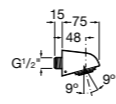

Держатели для душевых насадок

Потолочный держатель

Потолочный держатель для душевой насадки. Совместим с RainDream и RainSense.

	A	
5B0650C00	300	
5B0550C00	200	
5B0450C00	100	
5B0550..0 Ⓞ	200	Покрытие Everlux.

Потолочный держатель

Потолочный держатель для душевой насадки 100 мм. Совместим с RainDream и RainSense.

5B1050C00		

Настенный держатель

Настенный держатель для душевой насадки. Совместим с RainDream и RainSense.

	A	
5B0350C00	500	
5B0250C00	400	
5B0150C00	300	
5B0250..0	400	Покрытие Everlux.

Настенный держатель

5B0750C00 Настенный держатель для душевой насадки. Совместим с Stella.

Настенный держатель

5B0950C00 Настенный держатель для душевой насадки 400 мм. Совместим с RainDream и RainSense.

Душевые насадки, монтаж к стене

Puzzle

5A9978C00 Монтируемая к стене душевая насадка из нержавеющей стали с функцией каскадного потока.

Puzzle

5A9878C00 Монтируемая к стене душевая насадка из нержавеющей стали.

Fit

5B6661C00 Антивандальная душевая насадка.

Душевые форсунки

Форсунка Square

5B3778C00 SQUARE - Душевая форсунка с изменяемым углом потока. Хром.

Форсунка Round

5B3878C00 ROUND - Душевая форсунка с изменяемым углом потока. Хром.

Аксессуары для душа / Штанги

Sensum

5B0405C00 Штанга 800 мм с регулируемым держателем для душа.

5B0405..0 Штанга 800 мм с регулируемым держателем для душа. Покрытие Everlux. Ⓞ

Stella

Душевая штанга с регулируемым держателем для ручного душа.

	A	B
5B0305C00	900	846
5B0205C00	700	646

Minimal

Душевая штанга с регулируемым держателем для ручного душа.

	A
5B0605C00	900
5B0505C00	700

Clasica

5B3450C00 Классическая душевая штанга 700 мм с регулируемым держателем для ручного душа. Хром.

Мыльница

5B5150TP0 Прозрачная мыльница для душа.

5B0250C00 Хромированная мыльница для душа.