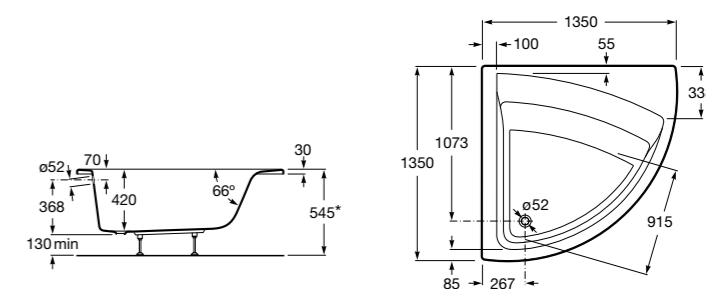

**Easy Угловая**

248188001 Симметричная угловая акриловая ванна с гидромассажем Tonis.

248189000 Симметричная угловая акриловая ванна.

259861000 Панель для акриловой ванны.

Размеры в мм

**Genova-N**

Прямоугольная акриловая ванна с гидромассажем Basic.