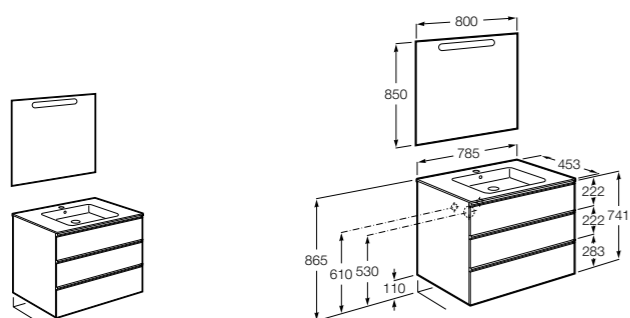

The Gap ©

857553806	Мебельный модуль.
3279A4000	Раковина The Gap 800.
ZRU9302689	Зеркало The Gap Original 800.
ZRU9302887	Зеркальный шкаф The Gap Original 800.
Также возможна комплектация раковинами	
3270M0004	Раковина мебельная The Gap Plus 800.
32799C000	Victoria Unik 800.
851486XXX	Комплект: раковина в центре. Включает в себя: мебельный модуль с раковиной в центре.
851519XXX	Готовое решение: раковина в центре. Включает в себя: мебельный модуль, раковину и зеркало Eidos.

Дополнительно:

816827339	Ножки (4 шт.) Алюминий.
816827458	Ножки (4 шт.) Никель.

The Gap ©

851501XXX	UNIK - Мебельный модуль для раковины с рабочей поверхностью. Раковина и смеситель не входят в комплект. Столешница дополнительно обработана защитой от влаги.
851532XXX	РАСК - Мебельный модуль для раковины с рабочей поверхностью и зеркалом Eidos. Раковина и смеситель не входят в комплект. Столешница дополнительно обработана защитой от влаги.
816829339	Набор из 2 ножек 275 мм для мебели со столешницей.
816829458	Набор из 2 ножек 275 мм для мебели со столешницей.