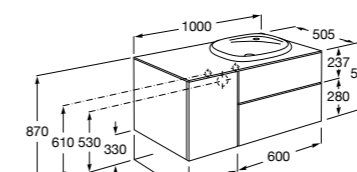

Beyond раковина справа

851390XXX UNIK - Комплект мебели с двумя ящиками и модулем с дверцей, раковина из материала SURFEX®. Ножки и смеситель не входят в комплект.