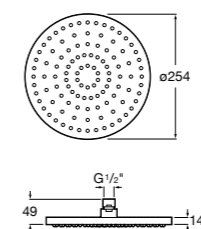

Rainsense

5B2250C00 Круглая душевая насадка. Хромированный ABS-пластик. Кронштейн покупается отдельно.