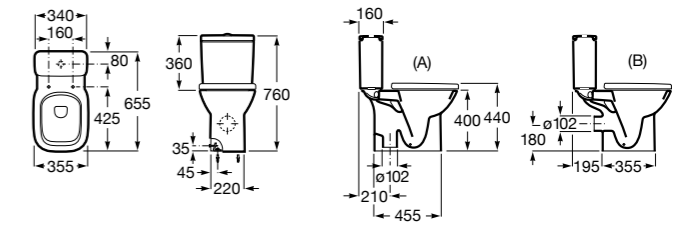

Размеры в мм

Debba Square

34299B00U	Чаша унитаза приставная с двойным выпуском.
341992000	Бачок с механизмом двойного смыва 4,5/3 литра с боковым подводом воды. Включен установочный комплект, механизм для подвода воды и механизм смыва.
341993000	Бачок с механизмом двойного смыва 4,5/3 литра с нижним подводом воды. Включен установочный комплект, механизм для подвода воды и механизм смыва.
8019D200B	Сиденье и крышка с механизмом «мягкое закрывание» для унитаза. ☉
8019D000B	Сиденье и крышка с креплениями из нержавеющей стали для унитаза. ☉
8019D0004	Сиденье и крышка с креплениями из нержавеющей стали для унитаза.