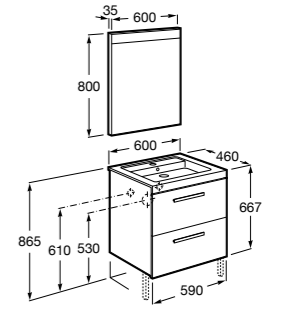

Prisma

855951XXX UNIK - Комплект мебели и раковины. Компактный сифон. Ножки и смеситель не входят в комплект.

855935XXX PACK - Комплект мебели, раковины и зеркала Prisma Basic со встроенной LED-подсветкой. Компактный сифон. Ножки и смеситель не входят в комплект.

816764339 Комплект из 2-х ножек.