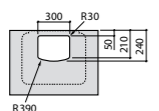

Element

1. **327570000** Настенная или накладная керамическая раковина. Смеситель не входит в комплект.

Размеры в мм