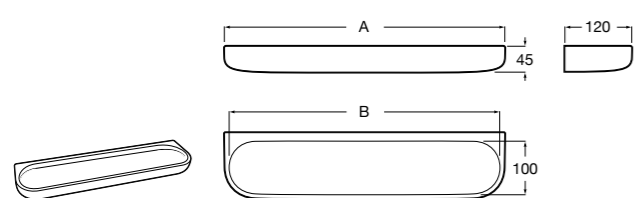

Onda ©

3870Z4000 Настенная мыльница.

Nuova

816524001 Полочка.

Hotel's
816372001 Полочка. Крепления в комплекте.

Twin
816708001 Полочка. Крепления в комплекте.

Victoria
816661001 Полочка. Крепление на болты или клей в комплекте.