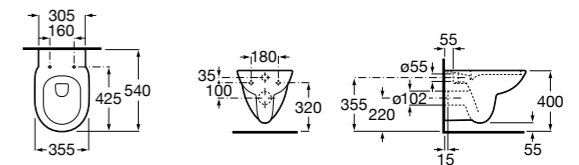

Debba Square

- **346997000** Подвесная чаша с горизонтальным выпуском. Для установки выберите систему инсталляции Rosa для подвесных унитазов.
- **8019D0004** Сиденье и крышка с креплениями из нержавеющей стали для унитаза.
- **8019D0004** Сиденье и крышка с креплениями из нержавеющей стали для унитаза.
- **8019D2003** Сиденье и крышка тонкие с механизмом «мягкое закрывание» и быстрого снятия для унитаза.
- **ZRU9302826** Сиденье и крышка с механизмом «мягкое закрывание» и быстрого снятия для унитаза.
- **8019D2005** Сиденье и крышка для унитаза.