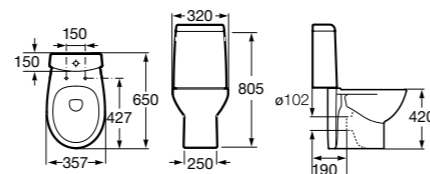

Victoria Nord

1. **342ND7000** Чаша SH.
   341ND0000 Бачок AI.
   ZRU9000023 Сиденье с крышкой.
   ZRU9302627 Сиденье с крышкой: черная крышка/белое сиденье.
   ZRU9000101 Сиденье с крышкой: черная крышка/белое сиденье.
   ZRU9000103 Сиденье с крышкой черное.
   ZRU9000102 Сиденье с крышкой черное.
   ZRU9302919 Сиденье с крышкой тонкое.