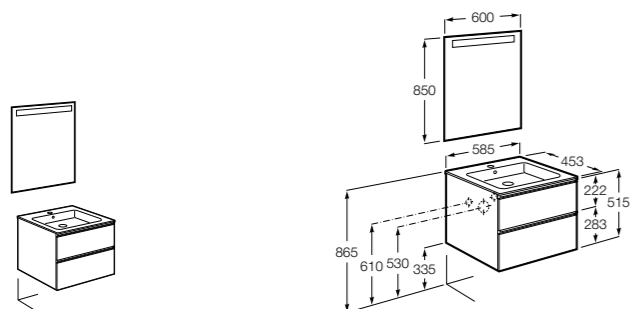

The Gap ©

851500XXX	УНИК - Мебельный модуль для раковины с рабочей поверхностью. Раковина и смеситель не входят в комплект. Столешница дополнительно обработана защитой от влаги.
851531XXX	РАСК - Мебельный модуль для раковины с рабочей поверхностью и зеркалом Eidos. Раковина и смеситель не входят в комплект. Столешница дополнительно обработана защитой от влаги.
816829339	Набор из 2 ножек 275 мм для мебели со столешницей.
816829458	Набор из 2 ножек 275 мм для мебели со столешницей.