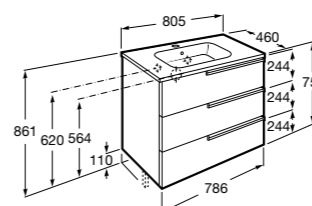

**Ronda**

ZRU9303004	Мебельный модуль бетон/белый матовый.
ZRU9302965	Мебельный модуль белый глянцев/антрацит.
327470000	Раковина The Gap Original 800.

**Victoria Ice Edition 3 ящика**

ZRU9302835	Мебельный модуль белый глянцев.
32799C000	Раковина Victoria Unik 800.