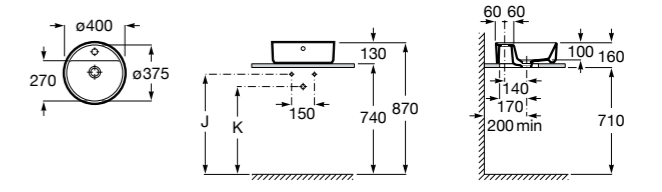

The Gap Round

3270MK000 Накладная или встраиваемая керамическая раковина с отверстием под смеситель. Смеситель не входит в комплект.