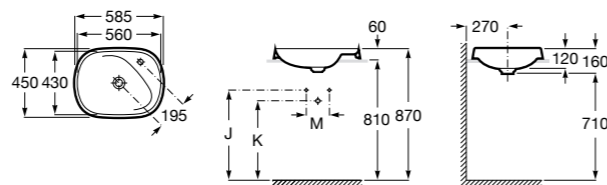

Beyond

3270B6..0 Полуистраиваемая раковина из материала FINECERAMIC®. Универсальный выпуск с керамической крышкой Ø 72мм. Смеситель не входит в комплект.