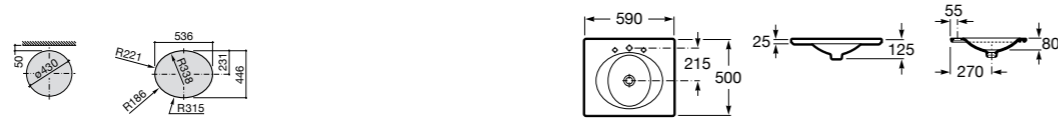

Kalahari

327894000 Раковина керамическая врезная. Смеситель не входит в комплект.