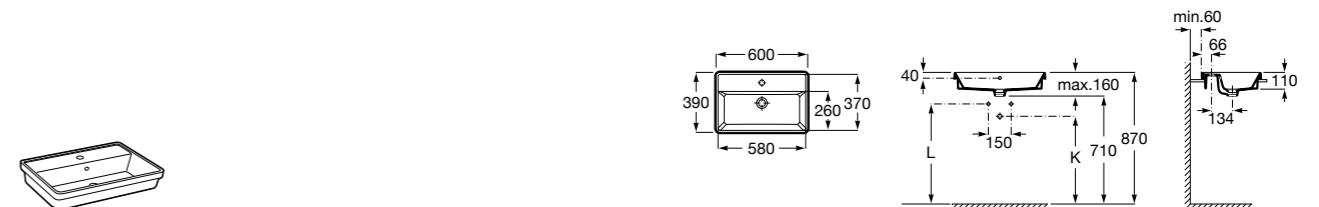

**The Gap Square**

3270YA000 Раковина керамическая врезная. Смеситель не входит в комплект.

**The Gap Square**

3270Y8000 Раковина керамическая врезная. Смеситель не входит в комплект.

Размеры в мм

**Meridian**