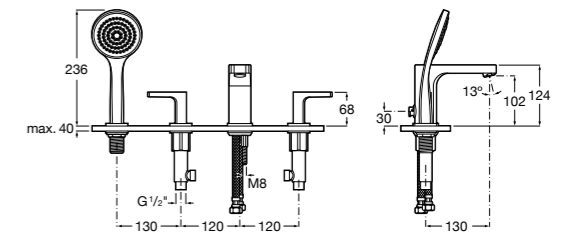

Insignia

5A183AC00 Монтируемый на край ванны двухвентильный смеситель для ванны-душа с изливом 130 мм, с душевой лейкой и гибким шлангом.

L90

5A9801C00 Монтируемый на край ванны двухвентильный смеситель для ванны-душа с изливом 197 мм, с душевой лейкой и гибким шлангом.

L90

5A9901C00 Монтируемый на край ванны двухвентильный смеситель для ванны-душа с изливом 130 мм, с душевой лейкой и гибким шлангом.

L90

5A0901C00 Монтируемый на край ванны однорычажный смеситель для ванны-душа, гибкая душевая лейка L90 1,75 м. Излив 197 мм.

Размеры в мм

L90

5A1801C00 Монтируемый на край ванны двухвентильный смеситель для ванны-душа с изливом 130 мм, с душевой лейкой и гибким шлангом.

Pals

5A986DC00 Монтируемый на край ванны смеситель для ванны-душа с центральным изливом, с переключателем и душевой лейкой.

Loft

5A0943C00 Монтируемый на край ванны смеситель с высоким изливом для ванны и душа с переключателем, душевой лейкой и гибким душевым шлангом 1,75 м.

Carmen

5A094BC00 Встраиваемый смеситель для ванны-душа с переключателем потока.

Размеры в мм