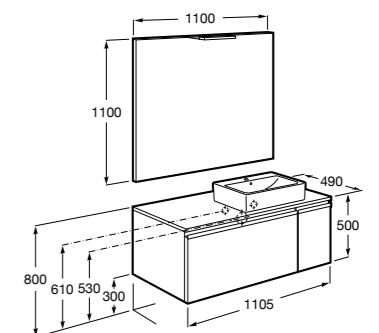

Heima раковина справа

851005XXX Мебельный модуль для раковины с рабочей поверхностью. Раковина и смеситель не входят в комплект. Модуль дополнительно обработан защитой от влаги.

851043XXX PACK - Комплект мебели, раковины и зеркала с подсветкой LED Smartlight. Компактный сифон. Раковина, ножки и смеситель не входят в комплект. Модуль дополнительно обработан защитой от влаги.

856925331 Комплект из 2-х ножек.