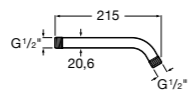

Настенный держатель

5B0750C00 Настенный держатель для душевой насадки. Совместим с Stella.