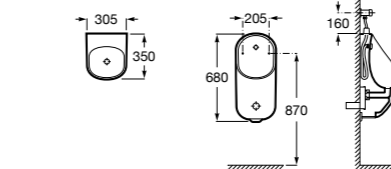

Proton

3590J2000 Электронный писсуар с задним подводом воды, безободковый, питание от сети, 230V.