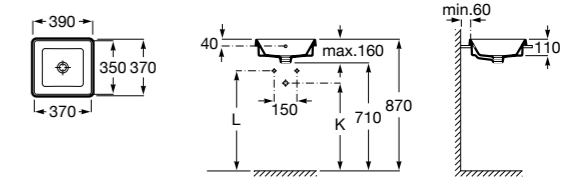

Foro

327872000 Раковина керамическая врезная. Смеситель не входит в комплект.