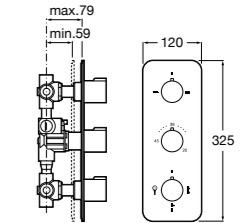

Смесители для душа / термостатические / встраиваемые / 5-поточный переключатель

5A2978C00 Встраиваемый термостат для душа. 5-поточный переключатель.