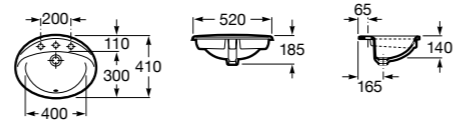

Rodeo

327866000 Раковина керамическая врезная. Смеситель не входит в комплект.

Neo Selene

322307000 Раковина керамическая врезная или встраиваемая снизу. Смеситель не входит в комплект.

Diverta

327114000 Раковина керамическая врезная или встраиваемая снизу. Смеситель не входит в комплект.

Debba

32799M000 Раковина керамическая врезная. Смеситель не входит в комплект.

Beyond

3270B7.0 Полувстраиваемая раковина из материала FINECERAMIC®. Универсальный выпуск с керамической крышкой Ø 72мм. Смеситель не входит в комплект.

The Gap Square ©

3270Y9000 Раковина керамическая врезная. Смеситель не входит в комплект.

Размеры в мм

The Gap Round ©

3270Y4000 Раковина керамическая врезная. Смеситель не входит в комплект.

Foro

327872000 Раковина керамическая врезная. Смеситель не входит в комплект.

The Gap Square ©

3270Y7000 Раковина керамическая врезная. Смеситель не входит в комплект.

The Gap Round ©

3270Y3000 Раковина керамическая врезная. Смеситель не входит в комплект.

Inspira Square

32753R.0 SQUARE - Полувстраиваемая раковина из материала FINECERAMIC® с фиксированным открытым керамическим выпуском. Смеситель не входит в комплект.

Inspira Soft

32750R.0 SOFT - Полувстраиваемая раковина из материала FINECERAMIC® с фиксированным открытым керамическим выпуском. Смеситель не входит в комплект.

Размеры в мм