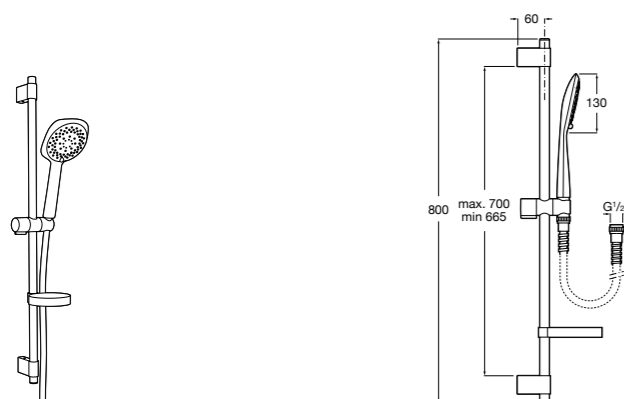

Stella 100/3

5B1D03C00 Душевой комплект. Включает в себя: ручной душ 100 мм с 3 функциями, штангу 700 мм, регулируемый держатель для ручного душа и гибкий шланг 1,70 м.

Sensum Square 130/4

5B1408C00 SQUARE - Душевой комплект. Включает в себя: ручной душ 130 мм с 4 функциями, штангу 800 мм, регулируемый держатель для ручного душа, мыльницу и гибкий шланг 1,70 м.