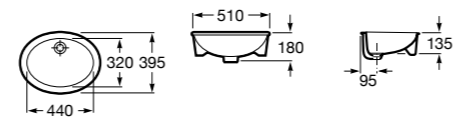

Rodeo

327866000 Раковина керамическая врезная. Смеситель не входит в комплект.