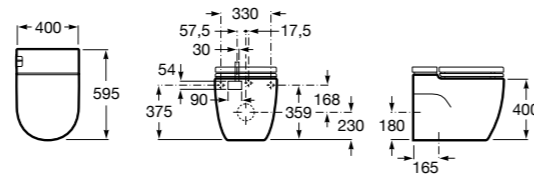

Meridian In-tank приставной

893303000 IN-TANK - Напольный приставной унитаз со встроенным бачком. В комплект входит сиденье и крышка. Необходим источник питания.