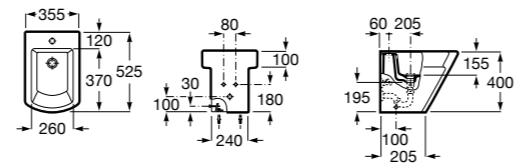

Биде напольные укороченные