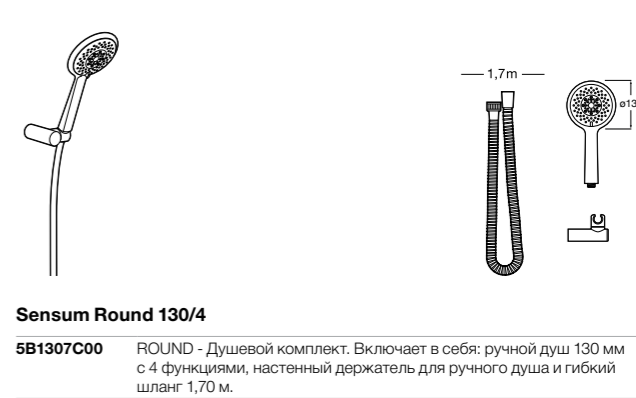

Sensum Round 130/4

5B1307C00 ROUND - Душевой комплект. Включает в себя: ручной душ 130 мм с 4 функциями, настенный держатель для ручного душа и гибкий шланг 1,70 м.

Natura 80/1

5B9402C07 Душевой комплект. Включает в себя: ручной душ 80 мм с 1 функцией, штангу 700 мм, регулируемый держатель для ручного душа и гибкий шланг 1,70 м.