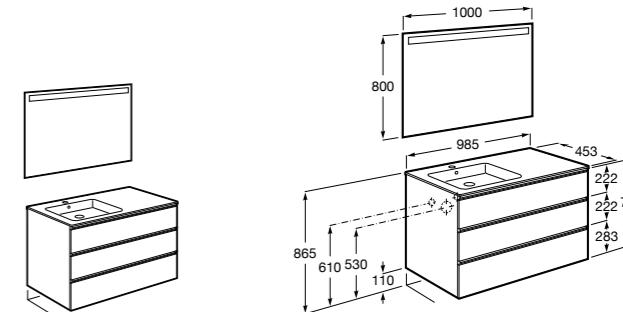

The Gap раковина слева ®
851491XXX UNIK - Комплект мебели с 3 ящиками и раковины.
851522XXX PASC - Комплект мебели и раковины. Сифон в комплекте. Ножки и смеситель не входят в комплект.
816827339 Набор из 4 ножек 110 мм для мебели UNIK с 3 ящиками.
816827458 Набор из 4 ножек 110 мм для мебели UNIK с 3 ящиками.