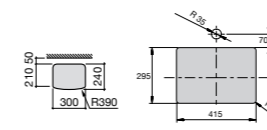

Diverta

327114000 Раковина керамическая врезная или встраиваемая снизу. Смеситель не входит в комплект.

Inspira

327536..0 Раковина из материала FINECERAMIC®, встраиваемая снизу, с монтажным креплением.