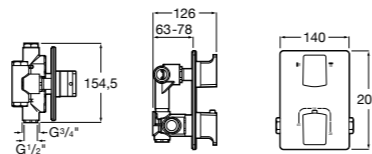

5A0101C00 Встраиваемый термостат для ванны и душа с переключателем потока.