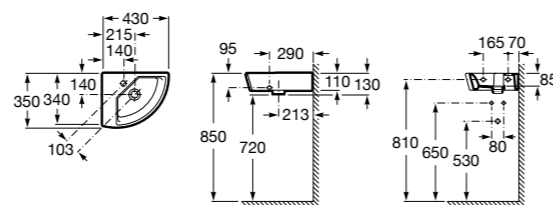

Hall

327622000 Настенная керамическая раковина. Смеситель не входит в комплект.

Hall

327623000 Настенная керамическая раковина. Смеситель не входит в комплект.

Размеры в мм

Meridian

32724C000 Настенная керамическая раковина. Смеситель не входит в комплект.