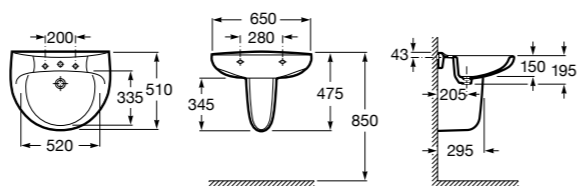

Meridian

- **327240000** Настенная керамическая раковина. Смеситель не входит в комплект.
- **335240000** Пьедестал для керамической раковины.
- **337241000** Полупьедестал для керамической раковины.