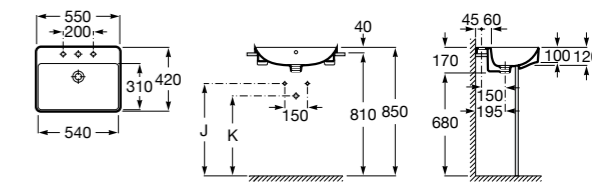

Inspira

32753S..0 Полувстраиваемая раковина из материала FINECERAMIC®. Смеситель не входит в комплект.