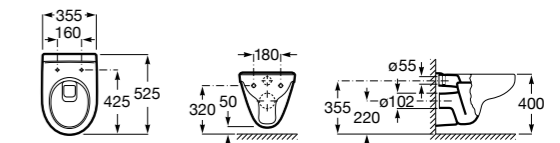

Debba Round ©

- **346998000** Подвесная чаша Rimless с горизонтальным выпуском. Для установки выберите систему инсталляции Rosa для подвесных унитазов.
- **801B2200B** Сиденье и крышка с механизмом «мягкое закрывание» для унитаза. Материал SUPRALIT®.
- **801B2000B** Сиденье и крышка с креплениями из нержавеющей стали для унитаза. Материал SUPRALIT®.