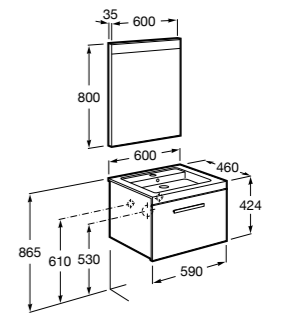

Prisma

855944XXX UNIK - Комплект мебели и раковины. Компактный сифон. Ножки и смеситель не входят в комплект.

855928XXX PACK - Комплект мебели, раковины и зеркала Prisma Basic со встроенной LED-подсветкой. Компактный сифон. Ножки и смеситель не входят в комплект.