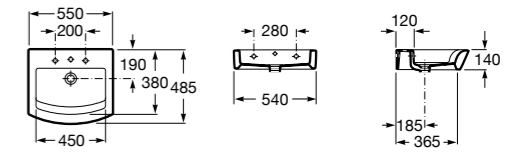

Hall

1. **327881000** Настенная или накладная керамическая раковина. Смеситель не входит в комплект.
   337621000 Полупьедестал для керамической раковины.