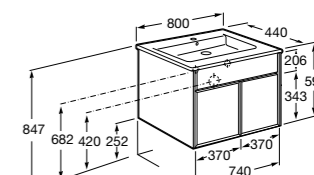

Up

ZRU9303012	Мебельный модуль белый глянцев.
327470000	Раковина The Gap Original 800.