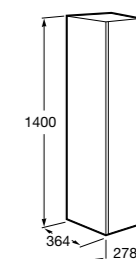

Lander

857269XXX Реверсивная шкаф-колонна с регулируемыми по высоте полочками. По центру колонны открытый модуль для хранения, который облегчает открытие дверей.

Natura

851074392 Колонна из натурального дерева с открытыми полочками и дверцей.

Anima

856931XXX Реверсивная шкаф-колонна с регулируемыми по высоте полочками.

Aneto

857431806 Шкаф-колонна левая.
857467806 Шкаф-колонна правая.

The Gap ©

857554XXX Шкаф-колонна.

Lago

857297806 Шкаф-колонна белый глянец.
857297444 Шкаф-колонна светлый дуб.

The Gap Original

ZRU9302739 Шкаф-колонна левая с металлическими полочками, белый матовый.
ZRU9302738 Шкаф-колонна правая с металлическими полочками, белый матовый.
ZRU9302884 Шкаф-колонна левая с металлическими полочками, белый глянец.
ZRU9302883 Шкаф-колонна правая с металлическими полочками, белый глянец.
ZRU9302747 Шкаф-колонна левая с металлическими полочками, фиолетовый.
ZRU9302746 Шкаф-колонна правая с металлическими полочками, фиолетовый.

Victoria Ice/Black Edition

ZRU9302729 Шкаф-колонна реверсивная белый глянец.
ZRU9000095 Шкаф-колонна реверсивная черный глянец.

Victoria Nord

ZRU9000026 Шкаф-колонна реверсивная белый глянец.
ZRU9000025 Шкаф-колонна реверсивная венге.

Up

ZRU9303013 Шкаф-колонна левая.
ZRU9303014 Шкаф-колонна правая.

Luna

856842XXX Открытый шкафчик.

Мебельная фурнитура

Органайзеры

Органайзеры.

816819409 90 x 90
816820409 100 x 208

Ronda

ZRU9303005 Шкаф-колонна левая, бетон/белый матовый.
ZRU9303006 Шкаф-колонна правая, бетон/белый матовый.
ZRU9302966 Шкаф-колонна левая, белый глянец/антрацит.
ZRU9302967 Шкаф-колонна правая, белый глянец/антрацит.

Крючки для полотенец для мебели

816761001 Набор из 2 крючков для полотенец для мебели.

Etna