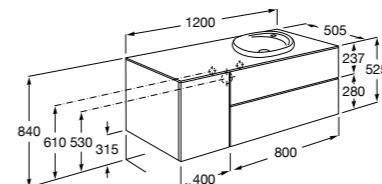

Beyond раковина справа

851411XXX Мебельный модуль для размещения накладной раковины 450 мм справа. Раковины и смесители не входят в комплект.