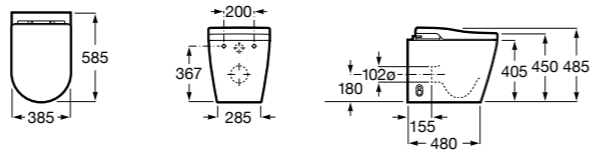

Smart-унитазы

In-Wash®