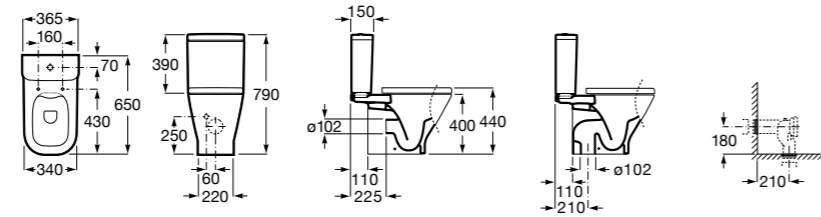

The Gap Square

342479000	Чаша унитаза Rimless с двойным выпуском.
341471000	Бачок с механизмом двойного смыва 4,5/3 литра с боковым подводом воды. Включен установочный комплект, механизм для подвода воды и механизм смыва.
34147000Y	Бачок с механизмом двойного смыва 4,5/3 литра с нижним подводом воды. Включен установочный комплект, механизм для подвода воды и механизм смыва.
801472004	Сиденье и крышка с механизмом «мягкое закрывание» для унитаза.
801470004	Сиденье и крышка для унитаза.
801472003	Сиденье и крышка для унитаза.
801472001	Сиденье и крышка тонкие с механизмом «мягкое закрывание» и быстрое снятие для унитаза.