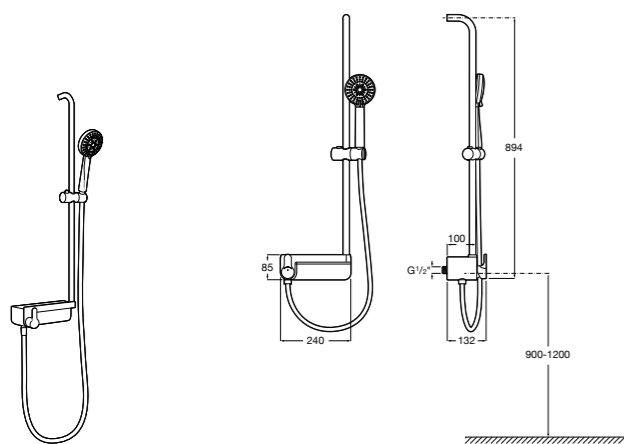

Deck-M

5A9A88C00 Смеситель для душа с интегрированной стойкой, полочкой и однорычажным управлением. Включает: ручной душ диаметром 100 мм, с 3 режимами потока, гибкий пластиковый шланг 1,75 м и держатель с возможностью регулировки наклона и высоты.