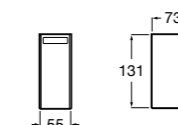

Nuova

816523001 Настенный стакан.