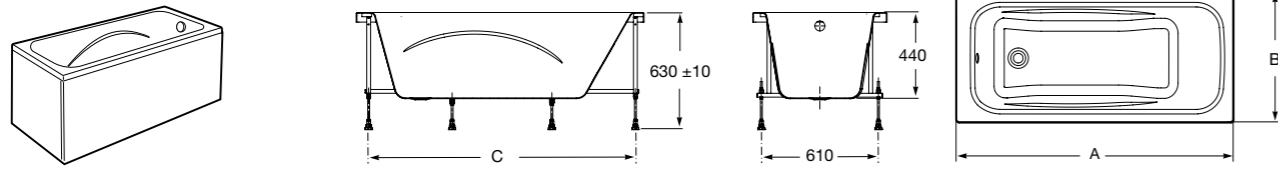

Line

Акриловая ванна прямоугольная, глубина 44 см. Монтажный комплект заказывается отдельно.

	A	B	C	Объем, л
ZRU9302982	1500	700	1390	200
ZRU9302985	1600	700	1490	210
ZRU9302924	1700	700	1590	220

ZRU9302983	Монтажный комплект 1500 (каркас, комплект креплений к стене, система слив-перелив полуавтомат).			
ZRU9302986	Монтажный комплект 1600 (каркас, комплект креплений к стене, система слив-перелив полуавтомат).			
ZRU9302925	Монтажный комплект 1700 (каркас, комплект креплений к стене, система слив-перелив полуавтомат).			
ZRU9302984	Фронтальная панель 1500.			
ZRU9302987	Фронтальная панель 1600.			
ZRU9302926	Фронтальная панель 1700.			
ZRU9302927	Боковая панель 700, левая.			
ZRU9302928	Боковая панель 700, правая.