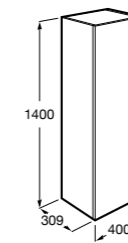

Beyond

857237XXX Шкаф-колонна со встроенным зеркалом и регулируемыми по высоте полочками.