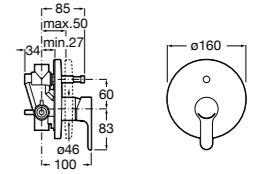

Alfa

- 5A0A25C00** Встраиваемый смеситель для ванны-душа с переключателем потока.

Victoria

- 5A0625C00** Встраиваемый смеситель для ванны-душа с переключателем потока.

Смесители для ванны и душа / монтаж на бортик