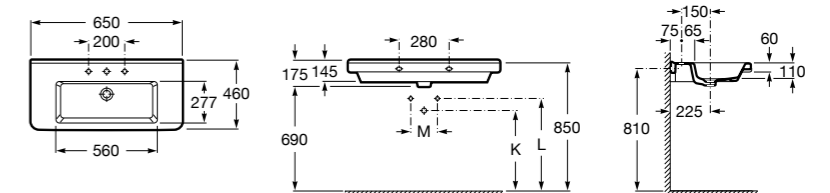

The Gap Original

- **327473000** Настенная керамическая раковина. Смеситель не входит в комплект.
- **337470000** Пьедестал для керамической раковины.
- **337471000** Полупьедестал для керамической раковины.