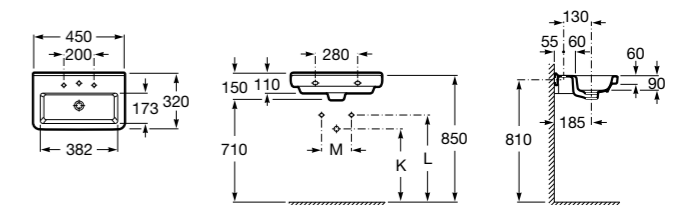

Diverta

- 327111000** Настенная или накладная керамическая раковина. Смеситель не входит в комплект.

Dama

- 327789000** Настенная керамическая раковина. Смеситель не входит в комплект.
- 337782000** Полупьедестал для керамической раковины компакт.