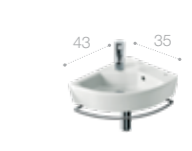

43

35

Раковина накладная
Стр. 135