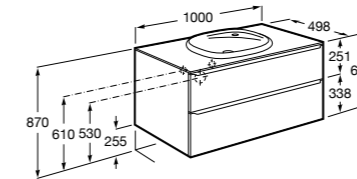

Prisma раковина справа

855949XXX UNIK - Комплект мебели и раковины. Компактный сифон. Ножки и смеситель не входят в комплект.

855933XXX PASC - Комплект мебели, раковины и зеркала Prisma Basic со встроенной LED-подсветкой. Компактный сифон. Ножки и смеситель не входят в комплект.

Prisma раковина слева

855955XXX UNIK - Комплект мебели и раковины. Компактный сифон. Ножки и смеситель не входят в комплект.

855939XXX PASC - Комплект мебели, раковины и зеркала Prisma Basic со встроенной LED-подсветкой. Компактный сифон. Ножки и смеситель не входят в комплект.

816764339 Комплект из 2-х ножек.

Prisma раковина слева

855948XXX UNIK - Комплект мебели и раковины. Компактный сифон. Ножки и смеситель не входят в комплект.

855932XXX PASC - Комплект мебели, раковины и зеркала Prisma Basic со встроенной LED-подсветкой. Компактный сифон. Ножки и смеситель не входят в комплект.

The Gap раковина справа

851504XXX UNIK - мебельный модуль для раковины справа. Базовый набор включает 2 ящика, 1 дверцу и столешницу, обработанную защитой от влаги.

851535XXX PASC - мебельный модуль для раковины справа. Базовый набор включает 2 ящика, 1 дверцу, столешницу, обработанную защитой от влаги и зеркало Eidos.

816829339 Набор из 2 ножек 275 мм для мебели со столешницей.

816829458 Набор из 2 ножек 275 мм для мебели со столешницей.

Prisma раковина справа

855956XXX UNIK - Комплект мебели и раковины. Компактный сифон. Ножки и смеситель не входят в комплект.

855940XXX PASC - Комплект мебели, раковины и зеркала Prisma Basic со встроенной LED-подсветкой. Компактный сифон. Ножки и смеситель не входят в комплект.

816764339 Комплект из 2-х ножек.

The Gap раковина слева