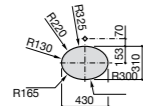

Rodeo

327866000 Раковина керамическая врезная. Смеситель не входит в комплект.