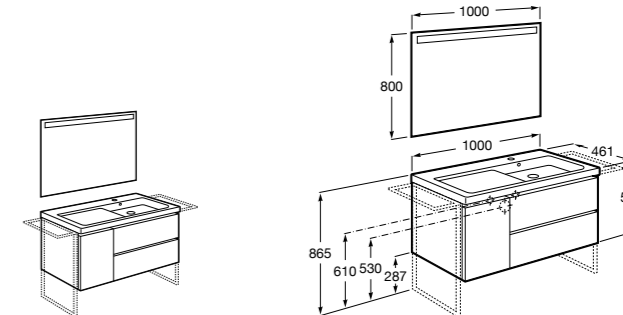

Domі раковина справа ®
В цвете белый глянец модуль и раковина заказываются отдельно.
857627806 Модуль для раковины справа.
3270ME004 Раковина The Gap Plus правая.
ZRU9302809 Зеркало The Gap Original 1000.
851548XXX Комплект. Включает в себя: мебельный модуль и раковину.
851541XXX Готовое решение. Включает в себя: мебельный модуль, раковину и зеркало Eidos.

Дополнительно:
816830485 Каркас без полотенцедержателя (1 шт.).
816831485 Каркас с полотенцедержателем (1 шт.).