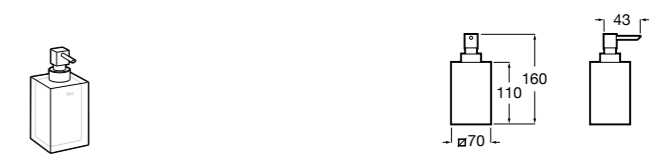

Ice

816861012 Диспенсер на столешницу. Черный цвет.
816861009 Диспенсер на столешницу. Белый цвет.
816861013 Диспенсер на столешницу. Синий цвет.

Размеры в мм