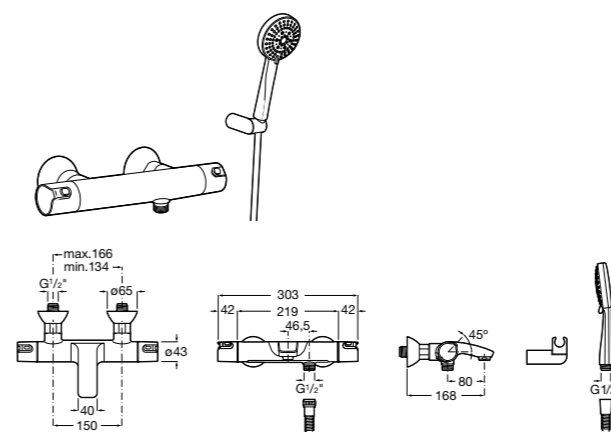

T-500

5D1118C00 Комплект состоит из внешнего термостатического смесителя для душа и набора для душа с ручным душем 100 мм с 3 режимами потока, держателя для ручного душа и гибкого шланга 1,70 м.

Смесители для ванны и душа / встраиваемые комплекты

T-500

5D0618C00 Комплект встраиваемый с термостатическим смесителем.

Monodin-N

5D0518C00 Комплект встраиваемый с однорычажным смесителем.

T-1000 Round

5D1009C00 Комплект встраиваемый с термостатическим смесителем.

T-2000

5D1088C00 Комплект встраиваемый с термостатическим смесителем.

Душевые комплекты

Plenum Square 140/3

5B1A10C00 SQUARE - Душевой комплект. Включает в себя: ручной душ 140 мм с 3 функциями, штангу 800 мм, регулируемый держатель для ручного душа, мыльницу и гибкий шланг 1,70 м. Хром.

5B1A10CB0 SQUARE - Душевой комплект. Включает в себя: ручной душ 140 мм с 3 функциями, штангу 800 мм, регулируемый держатель для ручного душа, мыльницу и гибкий шланг 1,70 м. Хром, белый.

Plenum Round 140/3

5B1411C00 ROUND - Душевой комплект. Включает в себя: ручной душ 140 мм с 3 функциями, штангу 800 мм, регулируемый держатель для ручного душа, мыльницу и гибкий шланг 1,70 м. Хром.

5B1411CB0 ROUND - Душевой комплект. Включает в себя: ручной душ 140 мм с 3 функциями, штангу 800 мм, регулируемый держатель для ручного душа, мыльницу и гибкий шланг 1,70 м. Хром, белый.