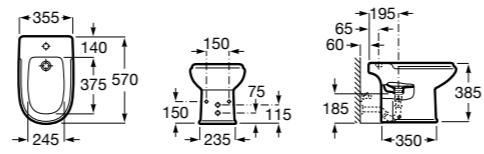

Meridian

355244000 Биде без крышки. Включает: установочный комплект. Смеситель не входит в комплект.

8062A2..B Крышка для биде с механизмом «мягкое закрывание». Материал SUPRALIT®. ©

8062A0..B Крышка для биде с креплениями из нержавеющей стали. Материал SUPRALIT®. ©

Dama

357784000 Биде без крышки. Смеситель не входит в комплект.

806782004 Крышка для биде с механизмом «мягкое закрывание».

806780004 Крышка для биде.

Dama Retro

351324001 Биде без крышки. Включает: установочный комплект. Смеситель не входит в комплект.

806320004 Крышка для биде с креплениями из нержавеющей стали.

The Gap Square

357474000 Биде керамическое без крышки.

806472004 Крышка для биде с механизмом «мягкое закрывание».

806470004 Крышка для биде.

The Gap Round ©

3570N4000 Биде керамическое без крышки.

806D12001 Крышка для биде с механизмом «мягкое закрывание».

806D10001 Крышка для биде.

Размеры в мм

The Gap Square

357477000 Биде приставное к стене, без крышки. Смеситель не входит в комплект.

806472004 Крышка для биде с механизмом «мягкое закрывание».

806470004 Крышка для биде.

The Gap Square

35747C000 Биде приставное к стене, без крышки. Смеситель не входит в комплект.

806472004 Крышка для биде с механизмом «мягкое закрывание».

806470004 Крышка для биде.

The Gap Round

3570N7000 Биде керамическое без крышки.

806D12001 Крышка для биде с механизмом «мягкое закрывание».

806D10001 Крышка для биде.

Debba Square

357994000 Биде без крышки. Включает: установочный комплект. Смеситель не входит в комплект.

8069D200B Крышка для биде с механизмом «мягкое закрывание». ©

8069D000B Крышка для биде. ©

8069D2004 Крышка для биде с механизмом «мягкое закрывание».

8069D0004 Крышка для биде.

Размеры в мм