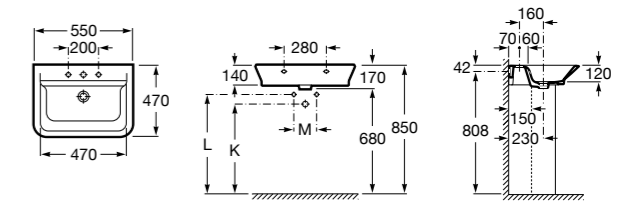

The Gap Original

1. **327475000** Настенная или накладная керамическая раковина. Смеситель не входит в комплект.
   337470000 Пьедестал для керамической раковины.
   337471000 Полупьедестал для керамической раковины.