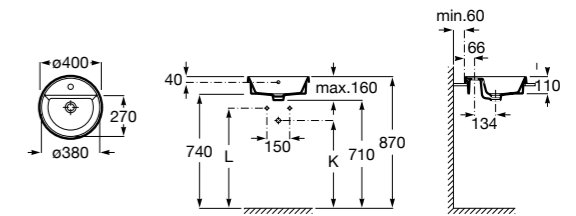

**The Gap Square ©**

3270Y9000 Раковина керамическая врезная. Смеситель не входит в комплект.

Размеры в мм

**The Gap Round ©**

3270Y4000 Раковина керамическая врезная. Смеситель не входит в комплект.

**Foro**