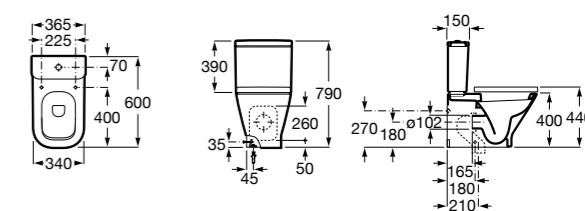

Размеры в мм

The Gap Square

342472000	Чаша унитаза укороченная приставная с двойным выпуском.
341471000	Бачок с механизмом двойного смыва 4,5/3 литра с боковым подводом воды. Включен установочный комплект, механизм для подвода воды и механизм смыва.
34147000Y	Бачок с механизмом двойного смыва 4,5/3 литра с нижним подводом воды. Включен установочный комплект, механизм для подвода воды и механизм смыва.
801732004	Сиденье и крышка с механизмом «мягкое закрывание».
801730004	Сиденье и крышка для укороченного унитаза.
801732001	Сиденье и крышка для унитаза.