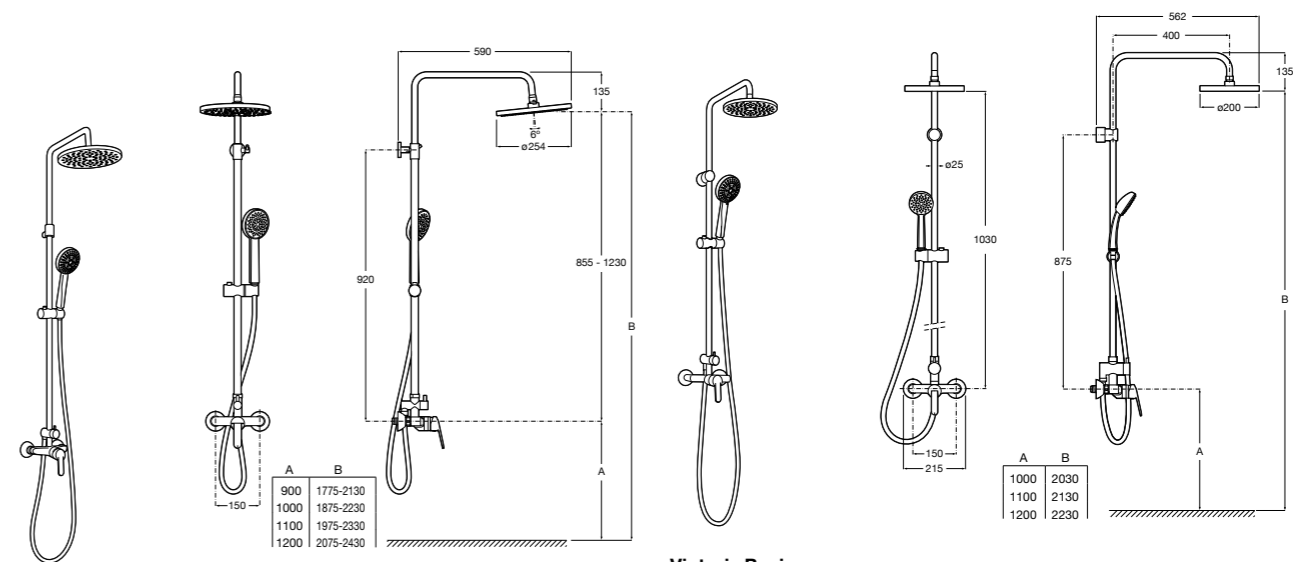

Victoria Basic

Victoria Plus

5A9A25C00 Душевая стойка с однорычажным управлением. Включает: верхний душ диаметром 250 мм, ручной душ диаметром 100 мм с 1 режимом потока, гибкий металлический шланг 1,5 м и держатель с возможностью регулировки наклона и высоты. Высота стойки регулируется от 855 до 1230 мм.