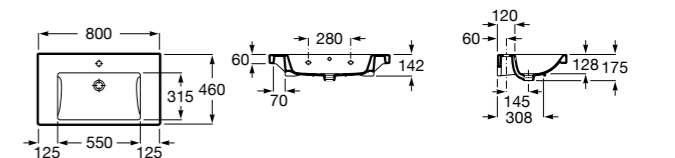

Kalahari

32787800H Настенная или накладная керамическая раковина. Смеситель не входит в комплект.

327878000 Настенная или накладная керамическая раковина без отверстия под смеситель.