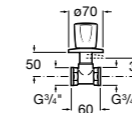

Brava

5A1630C00 Встраиваемый вентиль. 3/4". Синий указатель (холодная).
5A0630C00 Встраиваемый вентиль. 3/4". Красный указатель (горячая).