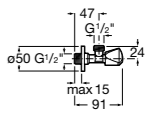

Be Fresh One

5B9D30C00 Комплект гигиенического душа. Включает: душевую лейку, настенный держатель с предохранительным клапаном и металлический гибкий шланг.

Be Fresh Go

5B9230C00 Комплект гигиенического душа. Включает: душевую лейку, настенный держатель с предохранительным клапаном и металлический гибкий шланг.

Be Fresh One

5B9M30C00 Комплект гигиенического душа (1 режим). Включает: душевую лейку, настенный держатель с предохранительным клапаном, угловой запорный кран и металлический гибкий шланг.

Вентили

Brava

5A8030C00 Угловой вентиль для стиральной и посудомоечной машин.

Be Fresh One

5B9N30C00 Комплект гигиенического душа (2 выхода). Включает: душевую лейку, настенный держатель с предохранительным клапаном и металлический гибкий шланг.

Carmen

5A154BC00 Встраиваемый вентиль.

Be Fresh Go

5B9130C00 Комплект гигиенического душа. Включает: душевую лейку, настенный пластиковый держатель и металлический гибкий шланг.

5B9130B00 Комплект гигиенического душа. Включает: душевую лейку, настенный пластиковый держатель и пластиковый гибкий шланг. Белый.

5B9130..0 Комплект гигиенического душа. Включает: душевую лейку, настенный пластиковый держатель и металлический гибкий шланг. Покрытие Everlux.

Loft

5A1543C00 Встраиваемый вентиль. 1/2". F-указатель (холодная).
5A1843C00 Встраиваемый вентиль. 1/2". C-указатель (горячая).

Loft

5A1643C00 Встраиваемый вентиль. 3/4". F-указатель (холодная).
5A1943C00 Встраиваемый вентиль. 3/4". C-указатель (горячая).

Brava

5A1530C00 Встраиваемый вентиль. 1/2". Синий указатель (холодная).
5A0530C00 Встраиваемый вентиль. 1/2". Красный указатель (горячая).

Brava