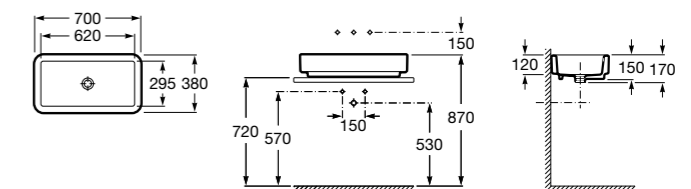

Element

327520000 Накладная керамическая раковина. Смеситель не входит в комплект.