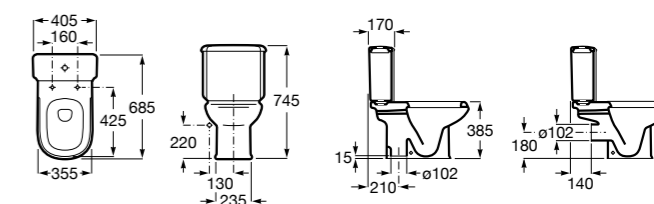

Размеры в мм

Dama Retro

342321001	Чаша унитаза с вертикальным выпуском. Включен установочный комплект.
342320001	Чаша унитаза с горизонтальным выпуском. Включен установочный комплект.
341325000	Бачок с механизмом двойного смыва 6/3 литра с нижним подводом воды. Включен установочный комплект, механизм для подвода воды и механизм смыва.
801327004	Сиденье и крышка со съёмными креплениями.
V0007800R	Манжет прямой.