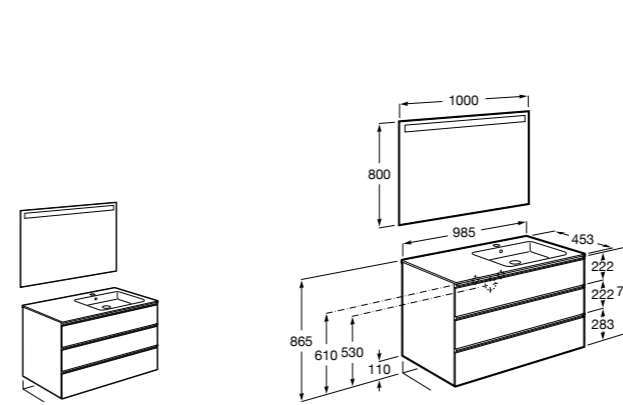

The Gap раковина справа ®
851492XXX UNIK - Комплект мебели с 3 ящиками и раковины.
851523XXX PASC - Комплект мебели с 3 ящиками, раковины и зеркала Eidos.
816827339 Набор из 4 ножек 110 мм для мебели UNIK с 3 ящиками.
816827458 Набор из 4 ножек 110 мм для мебели UNIK с 3 ящиками.