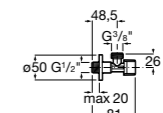

Запорный кран

525165800 Угловой запорный кран 1/2" - 3/8" (шаровый механизм, пластиковая ручка).

525165900 Угловой запорный кран 1/2" - 1/2" (шаровый механизм, пластиковая ручка).

Запорный кран

525166000 Угловой запорный кран 1/2" - 3/8" (шаровый механизм, металлическая ручка).

525166100 Угловой запорный кран 1/2" - 1/2" (шаровый механизм, металлическая ручка).