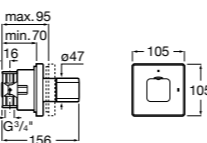

Aqualine Square

5A094AC00 SQUARE - Встраиваемый запорный клапан. Установка с Арт. 525166703.
525166703 Скрытый монтажный блок для запорного клапана на 1 выход 3/4".