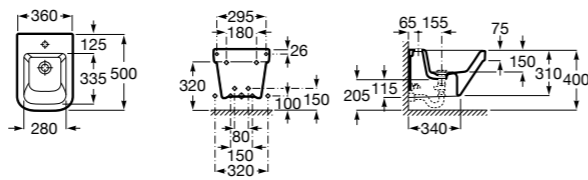

**Meridian**

357246000 Подвесное укороченное биде без крышки. Смеситель не входит в комплект.

**Dama**

357786000 Подвесное укороченное биде без крышки. Смеситель не входит в комплект.

**Мебель для ванных комнат, зеркала и светильники****Мебельные модули для двух раковин****Beyond**