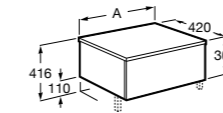

Тумбы

Suma

Тумба с возможностью крепления к стене, с ножками/колесами. В комплект входит система крепления к стене и набор ножек. Колеса не входят в комплект.

	A
857077XXX	800
857076XXX	600

4 колеса - опционально.

816821000