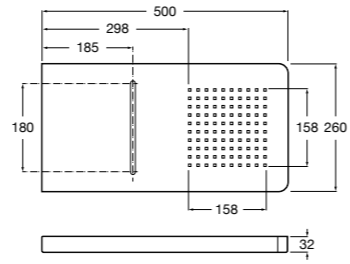

Держатели для душевых насадок

Потолочный держатель

Потолочный держатель для душевой насадки. Совместим с RainDream и RainSense.

	A	
5B0650C00	300	
5B0550C00	200	
5B0450C00	100	
5B0550..0 Ⓞ	200	Покрытие Everlux.

Потолочный держатель

Потолочный держатель для душевой насадки 100 мм. Совместим с RainDream и RainSense.

5B1050C00		

Настенный держатель

Настенный держатель для душевой насадки. Совместим с RainDream и RainSense.

	A	
5B0350C00	500	
5B0250C00	400	
5B0150C00	300	
5B0250..0	400	Покрытие Everlux.

Настенный держатель

5B0750C00 Настенный держатель для душевой насадки. Совместим с Stella.

Настенный держатель

5B0950C00 Настенный держатель для душевой насадки 400 мм. Совместим с RainDream и RainSense.

Душевые насадки, монтаж к стене

Puzzle

5A9978C00 Монтируемая к стене душевая насадка из нержавеющей стали с функцией каскадного потока.