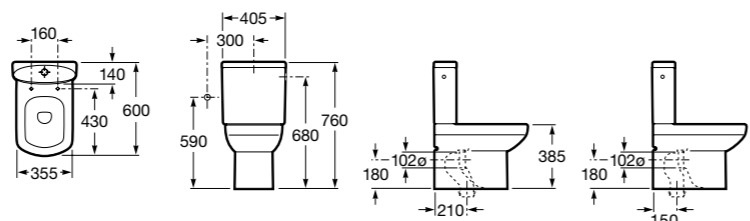

Meridian

342248000	Чаша унитаза укороченная с двойным выпуском. Включен установочный комплект и крепеж патрубков к стене.
341242000	Бачок с механизмом двойного смыва 4,5/3 литра с нижним подводом воды для укороченного унитаза. Включен установочный комплект, механизм для подвода воды и механизм смыва.
8012AC..B	Сиденье и крышка с креплениями из нержавеющей стали и механизмом «мягкое закрывание» для укороченного унитаза. Материал SUPRALIT®. ©
8012AB..B	Сиденье и крышка с креплениями из нержавеющей стали для укороченного унитаза. Материал SUPRALIT®. ©
8012B2002	Сиденье и крышка для унитаза.

Dama Senso

342518000	Чаша унитаза укороченная приставная с двойным выпуском.
34151B000	Бачок с механизмом двойного смыва 6/3 литра с нижним подводом воды и механизмом для двойного смыва.
ZRU9000040	Сиденье и крышка с функцией быстрого снятия.
ZRU9000041	Сиденье и крышка с механизмом «мягкое закрывание» и быстрого снятия для унитаза.
ZRU9302820	Сиденье и крышка с механизмом «мягкое закрывание» и быстрого снятия для унитаза.
ZRU9302991	Сиденье и крышка тонкие с механизмом «мягкое закрывание» и быстрого снятия для унитаза.

Размеры в мм