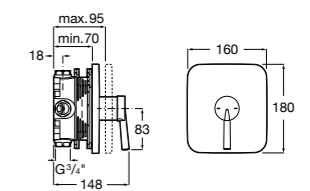

Pals

5A2B6DC00 Встраиваемый смеситель для ванны или душа. Установка с RocaBox Арт. 525869403.