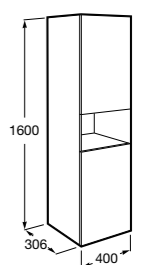

Heima

856913XXX Реверсивная шкаф-колонна с регулируемыми по высоте полочками. По центру колонны открытый модуль для хранения, который облегчает открытие дверей.