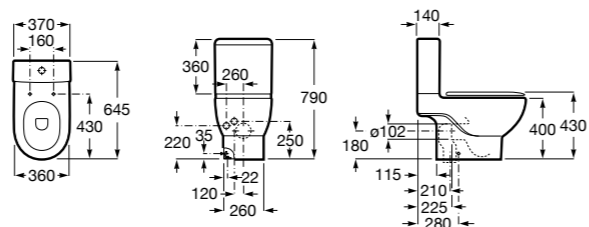

Meridian

34224C00U	Чаша унитаза «комфортная высота» приставная с двойным выпуском. В комплект включен выпускной патрубок и установочный комплект.
341242000	Бачок с механизмом двойного смыва 4,5/3 литра с нижним подводом воды для укороченного унитаза. Включен установочный комплект, механизм для подвода воды и механизм смыва.
8012AC..B	Сиденье и крышка с креплениями из нержавеющей стали и механизмом «мягкое закрывание» для укороченного унитаза. Материал SUPRALIT®. ©
8012AB..B	Сиденье и крышка с креплениями из нержавеющей стали для укороченного унитаза. Материал SUPRALIT®. ©
8012B2002	Сиденье и крышка с креплениями из нержавеющей стали для укороченного унитаза.