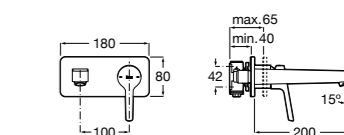

Смесители для раковин / монтаж на бортик / высокий излив / двухвентильные

Cala ©

5A346EC00 Смеситель для раковины с высоким изливом, гладкий корпус, с гибкой подводкой. Cold start.

Loft

5A3043C00 Смеситель для раковины с высоким поворотным изливом, донным клапаном и гибкой подводкой.

L20

5A3C09C00 Смеситель для раковины с высоким изливом, донным клапаном и гибкой подводкой. Cold start.

Carmen

5A384BC00 Смеситель для раковины с высоким поворотным изливом, донным клапаном click-clack и гибкой подводкой.

Смесители для раковин / встраиваемые / однорычажные

L20

5A4009C00 Смеситель со средней высотой излива, гибкой подводкой. Cold start.

Insignia

5A353AC00 Встраиваемый смеситель для раковины. Для установки вместе с арт. 525220603.

5A353A..0 Встраиваемый смеситель для раковины. Покрытие Everlux. Для установки вместе с арт. 5252206...

525220603 Универсальный монтажный блок для встраиваемого смесителя для раковины.

5252206.. Универсальный монтажный блок для встраиваемого смесителя для раковины. Покрытие Everlux.

L90

5A3L20C00 Встраиваемый смеситель для раковины. Для установки вместе с арт. 525220603.

525220603 Универсальный монтажный блок для встраиваемого смесителя для раковины.

Atlas

5A3590C00 Встраиваемый смеситель для раковины. Для установки вместе с арт. 525220603.

525220603 Универсальный монтажный блок для встраиваемого смесителя для раковины.

Pals ©

5A356DC00 Встраиваемый смеситель для раковины.

525220603 Универсальный монтажный блок для встраиваемого смесителя для раковины.

Malva ©

5A3L3BC00 Встраиваемый смеситель для раковины.

525220603 Универсальный монтажный блок для встраиваемого смесителя для раковины.

Naia