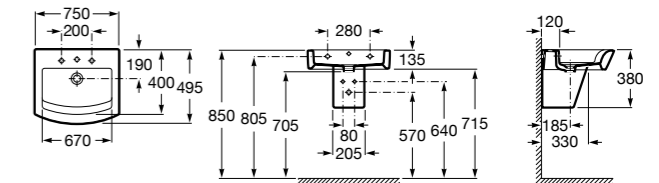

Раковины накладные

Hall

32762G000 Настенная или накладная керамическая раковина. Смеситель не входит в комплект.