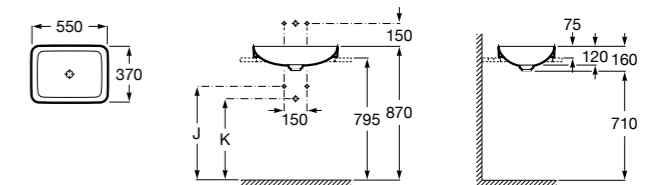

Inspira Square

327534..0 SQUARE - Полуистраиваемая раковина из материала FINECERAMIC® с фиксированным открытым керамическим выпуском и монтажным креплением. Смеситель не входит в комплект.