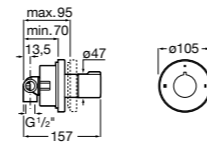

Aqualine Round 2 положения

5A154AC00 ROUND - Встраиваемый переключатель (2 положения) для ванны или душа. Установка с Арт. 525166803.
525166803 Скрытый монтажный блок для дивертора на 2 выхода 1/2".