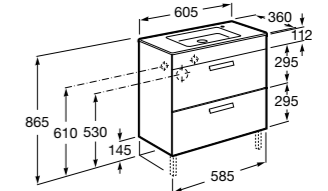

The Gap Compact ®

1. **851496XXX** UNIK - Комплект мебели с 2 ящиками и раковиной (смеситель располагается по центру).
   851527XXX PACK - Комплект мебели с 2 ящиками и раковиной (смеситель располагается по центру) и зеркала Eidos.
   816826339 Набор из 2 ножек 335 мм для мебели UNIK с 2 ящиками.
   816826458 Набор из 2 ножек 335 мм для мебели UNIK с 2 ящиками.

Debba Compact

1. **ZRU9302708** Мебельный модуль белый глянец.
   32799H00Y Раковина Debba Unik 600.