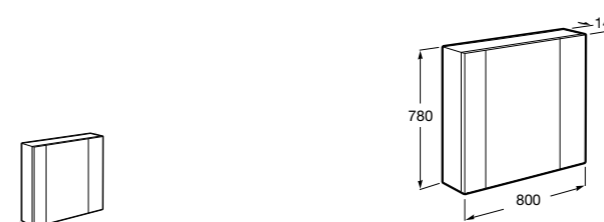

857304806	Белый глянец.
857304445	Дуб верона.

Etna

Зеркальный шкаф с LED-светильником и регулируемые по высоте стеклянными полочками.

857305806	Белый глянец.
857305445	Дуб верона.

Ronda

Зеркальный шкаф с LED-подсветкой, сенсорным выключателем с диммером и розеткой.