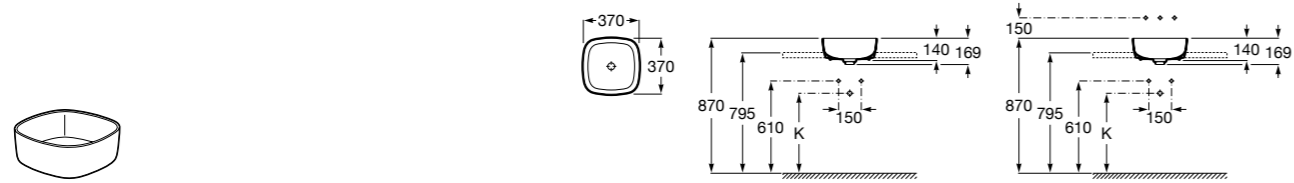

Inspira Soft

327502..0 SOFT - Накладная раковина из материала FINECERAMIC® с фиксированным открытым керамическим выпуском. Смеситель не входит в комплект.