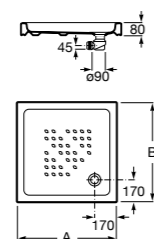

Italia

Квадратный керамический душевой поддон.

	A	B
3740NH000	900	900
3740NJ000	800	800
3740NK000	700	700