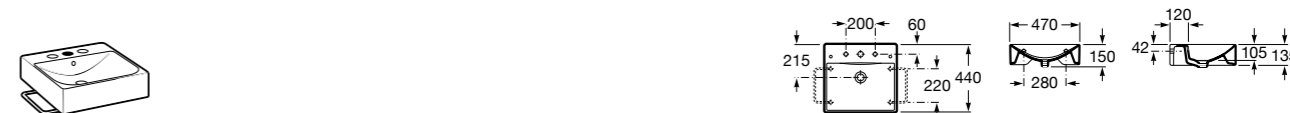

Diverta

327111000 Настенная или накладная керамическая раковина. Смеситель не входит в комплект.

Размеры в мм