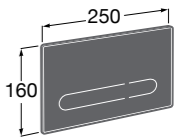

EP-2 Dual Electronica ©

890104009 EP2 - двойной смыв, электронная, отделка стекло. Автоматический или ручной смыв. Настраиваемая цветная подсветка. Бесконтактный смыв с помощью датчика присутствия.