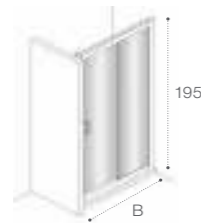

Town-N
□ 451

B | 100-110-120-130-140