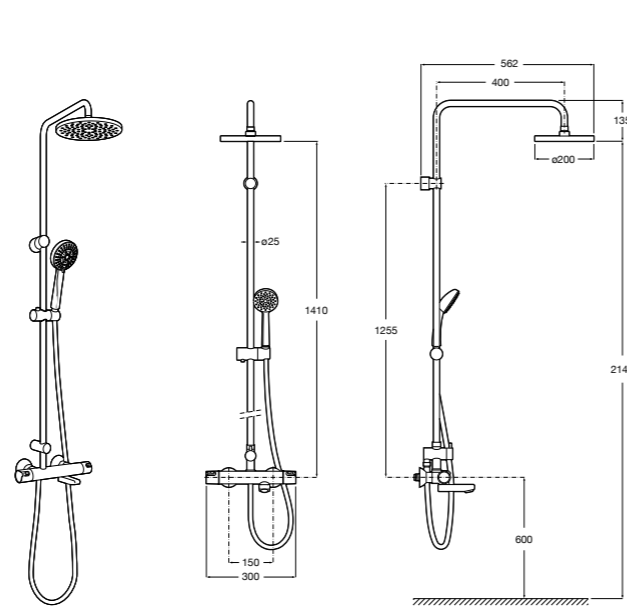

Victoria-T

5A2718C00* Душевая стойка со смесителем и термостатом для ванны и душа. С поворотным изливом. Включает: верхний душ диаметром 200 мм, ручной душ диаметром 100 мм с одним режимом напора воды, гибкий металлический шланг 1,7 м и держатель с возможностью регулировки наклона и высоты.