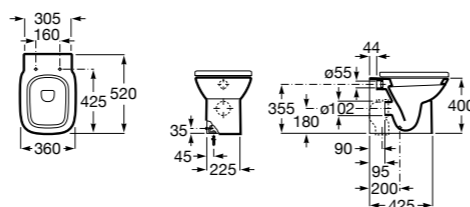

Debba Square

347996000	Чаша унитаза с двойным выпуском. Включает: крепежный комплект.
8019D0004	Сиденье и крышка с креплениями из нержавеющей стали для унитаза.
8019D0004	Сиденье и крышка с креплениями из нержавеющей стали для унитаза.
8019D2005	Сиденье и крышка для унитаза.