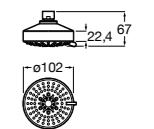

Stella

5B103C00 Душевая насадка с тремя функциями (Rain, Soft и Pulse).

5B103C00 Душевая насадка с одной функцией (Rain).