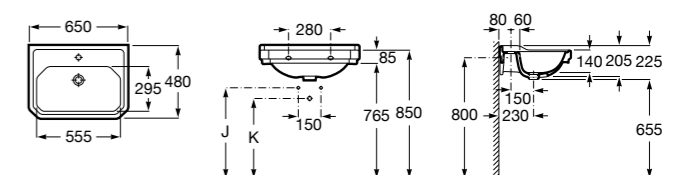

Dama Retro

- **320321001** Настенная керамическая раковина. Пьедестал и смеситель не входят в комплект.
- **331325001** Пьедестал для керамической раковины.

Dama

- **327782000** Настенная керамическая раковина. Смеситель не входит в комплект.
- **337470000** Пьедестал для керамической раковины.
- **337471000** Полупьедестал для керамической раковины.

Meridian

- **327240000** Настенная керамическая раковина. Смеситель не входит в комплект.
- **335240000** Пьедестал для керамической раковины.
- **337241000** Полупьедестал для керамической раковины.

Victoria

- **325391.0** Настенная керамическая раковина. Смеситель не входит в комплект.
- **337390000** Пьедестал для керамической раковины.
- **33739200Y** Полупьедестал для керамической раковины.

Hall

- **327621000** Настенная или накладная керамическая раковина. Смеситель не входит в комплект.
- **337621000** Полупьедестал для керамической раковины.

Размеры в мм

Carmen

- **3270A1.0** Настенная керамическая раковина под пьедестал с установочным комплектом и одним отверстием под смеситель. Смеситель и пьедестал не входят в комплект.
- **3270A1.3** Настенная керамическая раковина под пьедестал с установочным комплектом и тремя отверстиями под смеситель. Смеситель и пьедестал не входят в комплект.
- **3370A0.0** Керамический пьедестал для раковины. Монтажный комплект не входит.

Debba

- **325993000** Настенная керамическая раковина. Смеситель не входит в комплект.
- **33799000Y** Пьедестал для керамической раковины.
- **33799100Y** Полупьедестал для керамической раковины.

The Gap Original

- **327473000** Настенная керамическая раковина. Смеситель не входит в комплект.
- **337470000** Пьедестал для керамической раковины.
- **337471000** Полупьедестал для керамической раковины.

Dama