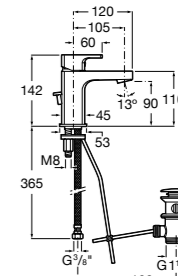

L90C

5A3A01C00 Смеситель для раковины компактный, с донным клапаном и гибкой подводкой. Cold start.