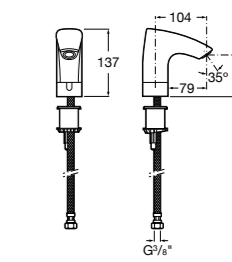

M3-E

1. **5A5602C00** Электронный кран для раковины для подвода одной воды. Ограничитель потока воды 5,7 л/мин, гибкая подводка. Питание от четырех щелочных батареек 1,5V LRG (AA). Батарейки не включены в комплект.
2. **5A5702C00** Электронный кран для раковины для подвода одной воды. Гибкая подводка. Питание от сети 230 V. Источник питания включен в комплект.