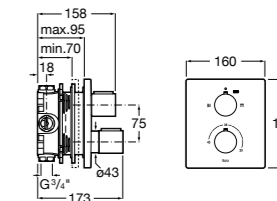

Размеры в мм

5A0C88C00 Встраиваемый термостат для ванны и душа с переключателем потока. Установка с RocaBox Арт. 525869403.