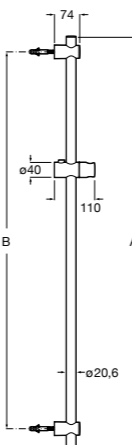

Мыльница

5B5150TP0 Прозрачная мыльница для душа.

5B0250C00 Хромированная мыльница для душа.

Аксессуары для душа / шланги

Neo-Flex

5B2016C00	Пластиковый гибкий душевой шланг 2 м. Сатин. Система против закручивания шланга Antitwist.
5B2116C00	Пластиковый гибкий душевой шланг 1,75 м. Сатин. Система против закручивания шланга Antitwist.
5B2216C00	Пластиковый гибкий душевой шланг 1,50 м. Сатин. Система против закручивания шланга Antitwist.