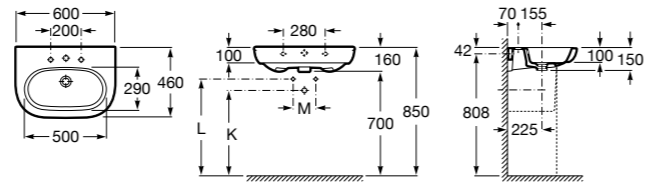

Meridian

1. **325242000** Настенная керамическая раковина. Смеситель не входит в комплект.
   335240000 Пьедестал для керамической раковины.
   337241000 Полупьедестал для керамической раковины.