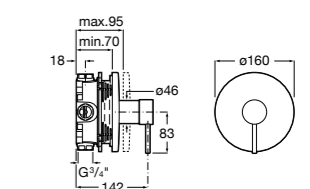

Lanta

5A2B11C00 Встраиваемый смеситель для ванны или душа. Установка с RocaBox Арт. 525869403.