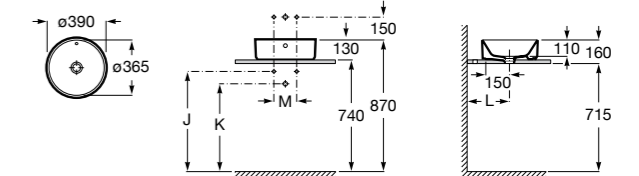

The Gap Round

3270MJ000 Накладная керамическая раковина. Смеситель не входит в комплект.