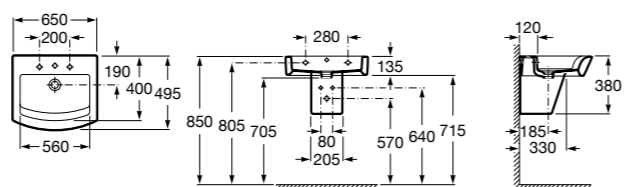

Victoria

- **325391.0** Настенная керамическая раковина. Смеситель не входит в комплект.
- **337390000** Пьедестал для керамической раковины.
- **33739200Y** Полупьедестал для керамической раковины.

Hall

- **327621000** Настенная или накладная керамическая раковина. Смеситель не входит в комплект.
- **337621000** Полупьедестал для керамической раковины.

Размеры в мм