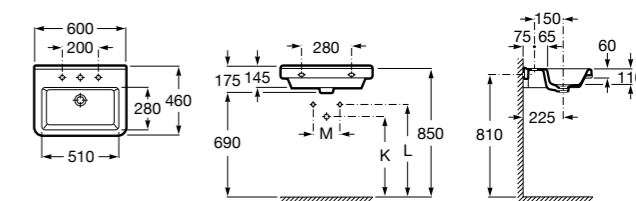

Dama

- 327784000** Настенная керамическая раковина. Смеситель не входит в комплект.
337470000 Пьедестал для керамической раковины.
337471000 Полупьедестал для керамической раковины.

Размеры в мм

**Meridian**