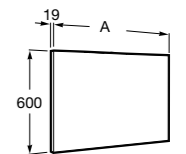

Зеркала

The Gap Original

Прямоугольное зеркало с LED-подсветкой, системой антизапотевания и сенсорным выключателем.

	A
ZRU9302809	1000
ZRU9302689	800
ZRU9302688	600

Eidos

Прямоугольное зеркало с LED-подсветкой для прямого подключения к общему выключателю ванной комнаты.

	A
812358000	1200
812361000 Ⓞ	1100
812357000	1000
812360000 Ⓞ	900
812356000	800
812359000	700
812355000	600
812354000	500

The Gap Original

Прямоугольное зеркало с LED-светильником.

	A
ZRU9000090	450

Iridia

Прямоугольное зеркало с LED-подсветкой по периметру зеркала и системой антизапотевания. Интенсивность подсветки регулируется; система антизапотевания работает от сенсорного выключателя.

	A
812347000	1400
812346000	1200
812342000	1000
812341000	800
812340000	600
812339000	400

Aneto

Прямоугольное зеркало с LED-подсветкой по периметру (кроме верхней стороны), системой антизапотевания и сенсорным выключателем.

	A
812363000	800
812362000	600

Iridia

Круглое зеркало с LED-подсветкой по периметру зеркала и покрытием, предотвращающим запотевание. Интенсивность подсветки регулируется; система антизапотевания работает от сенсорного выключателя.

	A
812338000	Ø 1000
812337000	Ø 800

Prisma Comfort

COMFORT - Зеркало с верхней LED-подсветкой, встроенной снизу функцией рассеянного света и системой антизапотевания. Бесконтактное включение с помощью датчика движения.

	A
812277000	1300
812268000	1200
812267000	1100
812266000	1000
812265000	900
812264000	800
812263000	600

Victoria Basic

Зеркало.

	A
812330406	1200
812329406	1000
812328406	800
812327406	700
812326406	600

Prisma Basic

BASIC - Зеркало с LED-подсветкой для прямого подключения к общему выключателю ванной комнаты. Система антизапотевания не входит в комплект.