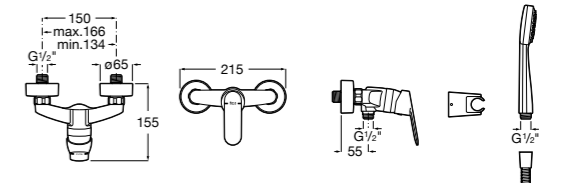

Alfa ©

5A2325C00 Монтируемый на стену смеситель для душа с гибким душевым шлангом 1,50 м, душевой лейкой и поворотным настенным держателем.