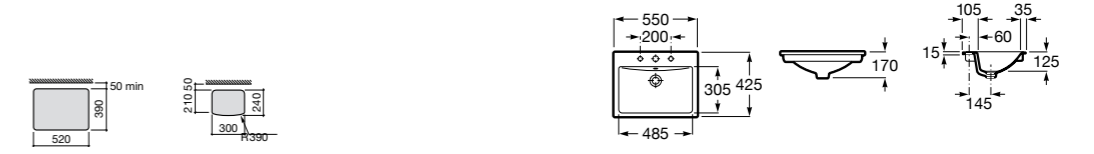

**The Gap Round ®**

3270Y5000 Раковина керамическая врезная. Смеситель не входит в комплект.

**Diverta**

32711600Y Раковина керамическая врезная. Смеситель не входит в комплект.

**Inspira Square**

327534..0 SQUARE - Полуистраиваемая раковина из материала FINECERAMIC® с фиксированным открытым керамическим выпуском и монтажным креплением. Смеситель не входит в комплект.