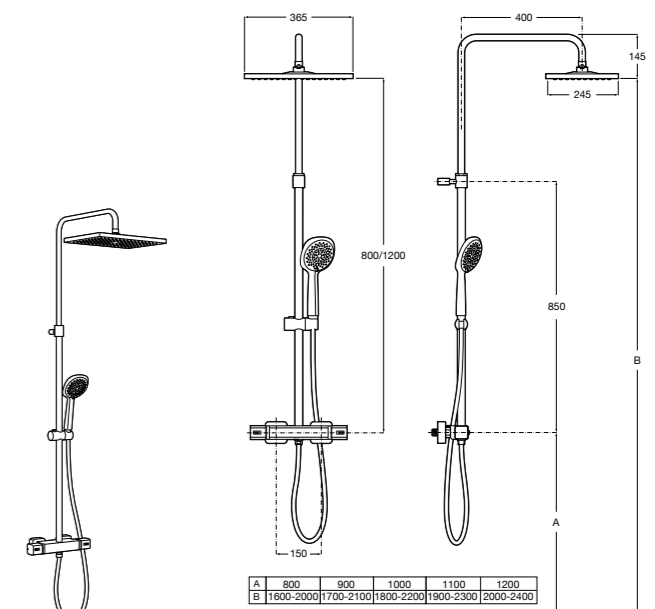

Level-T

5A201AC00 Душевая стойка со смесителем-термостатом. Регулируемая высота. Включает: верхний душ 365x245 мм, ручной душ диаметром 130 мм с тремя режимами напора воды, гибкий шланг 1,75 м и держатель с возможностью регулировки наклона и высоты.