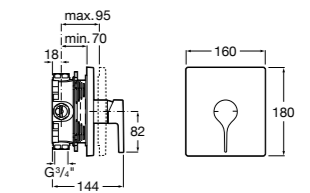

Victoria

5A2025C0M* Монтируемый на стену смеситель для душа, душевой лейкой Natura, гибким шлангом 1,50 м и поворотным настенным держателем.

5A2125C0M Монтируемый на стену смеситель для душа.

Смесители для душа / настенные / двухвентильные

Loft

5A2043C00 Монтируемый на стену смеситель для душа с гибким душевым шлангом 1,50 м, душевой лейкой и поворотным держателем.

Carmen

5A204BC00 Монтируемый на стену смеситель для душа с гибким душевым шлангом 1,50 м, душевой лейкой и поворотным держателем.

Brava

5A2030C02 Монтируемый на стену смеситель для ванны и душа с автоматическим переключателем с фиксатором, гибким душевым шлангом 1,50 м, душевой лейкой и поворотным держателем.

Размеры в мм
*до окончания складских запасов

Смесители для душа / встраиваемые (установка с RocaBox)

Insignia

5A2B3AC00 Встраиваемый смеситель для ванны или душа. Установка с RocaBox Арт. 525869403.

5A2B3A..0 Встраиваемый смеситель для ванны или душа. Покрытие Everlux. Установка с RocaBox Арт. 525869403.

L90

5A2B01C00 Встраиваемый смеситель 1/2\"/>

Pals

5A2B6DC00 Встраиваемый смеситель для ванны или душа. Установка с RocaBox Арт. 525869403.

Naia

5A2B96C00 Встраиваемый смеситель для ванны или душа. Установка с RocaBox Арт. 525869403.

5A2B96..0 Встраиваемый смеситель для ванны или душа. Покрытие Everlux. Установка с RocaBox Арт. 525869403.

Lanta

5A2B11C00 Встраиваемый смеситель для ванны или душа. Установка с RocaBox Арт. 525869403.

Размеры в мм