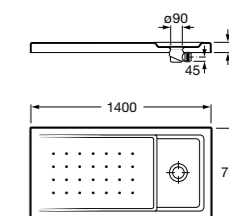

Керамические душевые поддоны

Malta Walk-In

Керамический душевой поддон с противоскользящим покрытием и с платформой венге.

373524000

**Malta**

Керамический душевой поддон.

	A	B	C	D
373516000	1200	800	65	180
373517000	1000	800	65	180
373505000	1200	750	65	175
373506000	1000	750	65	170
37450C000 (M)	1200	700	65	175
37450D000 (M)	1000	700	65	170
37450E000 (M)	900	700	65	170
373513000	1200	700	80	175
373512000	1000	700	80	170
373519000	900	700	80	170