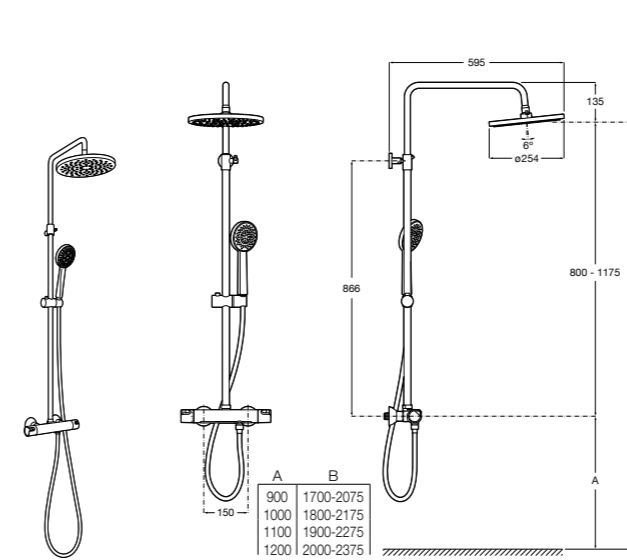

Victoria-T Plus

5A2C18C00* Душевая стойка со смесителем-термостатом, регулируемая высота (800-1200). Включает: верхний душ диаметром 254 мм, ручной душ диаметром 100 мм с одним режимом напора воды, гибкий металлический шланг 1,7 м и держатель с возможностью регулировки наклона и высоты.