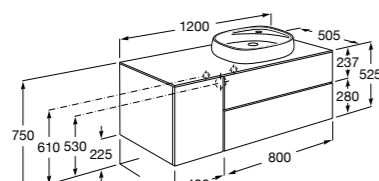

Beyond раковина справа

851401XXX Мебельный модуль для размещения накладной раковины 585 мм справа. Раковина и смесители не входят в комплект.