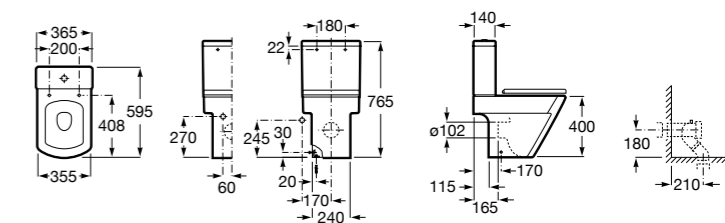

Hall

1. **342628000** Чаша унитаза укороченная приставная с двойным выпуском. Включен патрубок с крепежом к стене и установочный комплект.
   342629000 Чаша унитаза укороченная приставная с двойным выпуском.
   341620000 Бачок с механизмом двойного смыва 6/3 литра с нижним подводом воды. Включен установочный комплект, механизм для подвода воды и механизм смыва.
   801622004 Сиденье и крышка с механизмом «мягкое закрывание».
   801620004 Сиденье и крышка с креплениями из нержавеющей стали для укороченного унитаза.

Hall

1. **342627000** Чаша унитаза укороченная с двойным выпуском. Включен патрубок и установочный комплект.
   341620000 Бачок с механизмом двойного смыва 6/3 литра с нижним подводом воды. Включен установочный комплект, механизм для подвода воды и механизм смыва.
   801622004 Сиденье и крышка с механизмом «мягкое закрывание».
   801620004 Сиденье и крышка с креплениями из нержавеющей стали для укороченного унитаза.