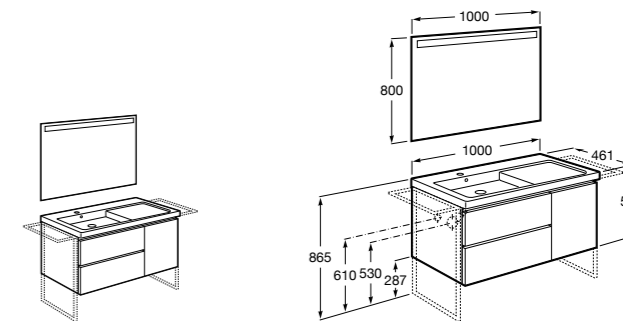

Domі раковина слева ®
В цвете белый глянец модуль и раковина заказываются отдельно.
857626806 Модуль для раковины слева.
3270MB004 Раковина The Gap Plus левая.
ZRU9302809 Зеркало The Gap Original 1000.
851547XXX Комплект. Включает в себя: мебельный модуль и раковину.
851543XXX Готовое решение. Включает в себя: мебельный модуль, раковину и зеркало Eidos.

Дополнительно:
816830485 Каркас без полотенцедержателя (1 шт.).
816831485 Каркас с полотенцедержателем (1 шт.).