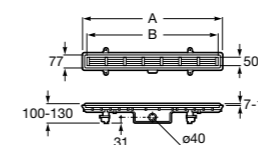

Malta

Керамический душевой поддон.

	A	B	C	D
373516000	1200	800	65	180
373517000	1000	800	65	180
373505000	1200	750	65	175
373506000	1000	750	65	170
37450C000 (M)	1200	700	65	175
37450D000 (M)	1000	700	65	170
37450E000 (M)	900	700	65	170
373513000	1200	700	80	175
373512000	1000	700	80	170
373519000	900	700	80	170

Malta

Угловой керамический душевой поддон.

	A	B	Rad
37450A000	1000	1000	504
37450B000	900	900	504

Italia

Прямоугольный керамический душевой поддон.

	A	B	C	D
3740HP000	1200	800	80	170
3740HS000	1000	800	80	170
3740HG000	1400	700	80	170
3740HR000	1200	700	80	170
3740HT000	1000	700	80	170
3740HU000	900	720	80	170

Italia

Угловой керамический душевой поддон.

	A	B	C	D	Rad
3740HL000	900	900	80	625	550
3740HM000	800	800	80	525	550

Сливы для керамических душевых поддонов

Сливы ультраплоские

27L026000	высота: 60 мм (M)
27L018000	высота: 80 мм

Сливы

506404400	Слив Ø 90 для душевых поддонов.
P0005900R	Слив Ø 65 для душевых поддонов.
506404500	Слив Ø 52 для душевых поддонов.

Italia

Квадратный керамический душевой поддон.

	A	B
3740NH000	900	900
3740NJ000	800	800
3740NK000	700	700

Сливные системы In-Drain

In-Drain Channel

IN-DRAIN CHANNEL - Сливной комплект с прокладкой из геотекстиля.

	A	B
276091000	950 x 50	990
276153000	850 x 50	890
276090000	750 x 50	790
276089000	650 x 50	690

In-Drain X3

IN-DRAIN X3 - Сливной комплект с прокладкой из геотекстиля. Реверсивная керамическая панель (не входит в комплект).

	A	B
276131000	950 x 50	990
276130000	850 x 50	890
276129000	750 x 50	790
276128000	650 x 50	690

Plate X1

PLATE X1 - Крышка сливного отверстия, совместима с In-Drain Channel.

	A	B
276095000	950 x 50	990
276155000	850 x 50	890
276094000	750 x 50	790
276093000	650 x 50	690

Plate X2

PLATE X2 - Крышка с решёткой для сливного отверстия, совместима с In-Drain Channel.