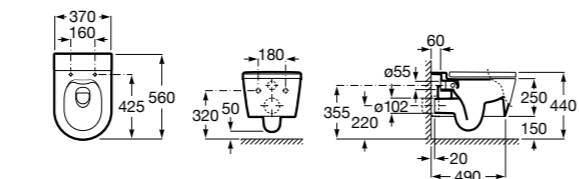

Inspira Square

346537..0 SQUARE - Подвесная чаша Rimless с горизонтальным выпуском. Включает: крепежный комплект. Для установки выберите систему инсталляции Rosa для подвесных унитазов.

801532..B SQUARE - Сиденье и крышка с механизмом «мягкое закрытие» для унитаза. Материал SUPRALIT®.

Inspira Round

346527..0 ROUND - Подвесная чаша Rimless с горизонтальным выпуском. Включает: крепежный комплект. Для установки выберите систему инсталляции Rosa для подвесных унитазов.

801522..B ROUND - Сиденье и крышка с механизмом «мягкое закрытие» для унитаза. Материал SUPRALIT®.

Размеры в мм