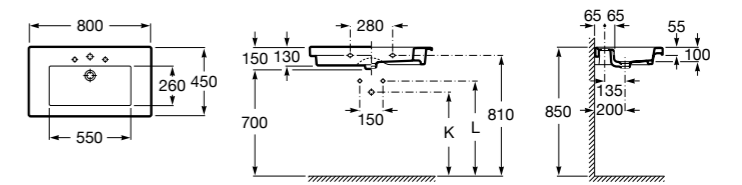

The Gap

3270M0000 Настенная или накладная керамическая раковина. Смеситель не входит в комплект.