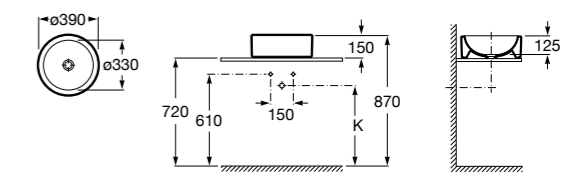

**The Gap Square**

3270ML000 Накладная керамическая раковина. Смеситель не входит в комплект.

**The Gap Round**

3270MJ000 Накладная керамическая раковина. Смеситель не входит в комплект.

**Terra**

32722D000 Накладная керамическая раковина. Смеситель не входит в комплект.