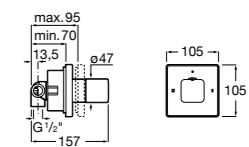

Переключатели и вентили

5A164AC00 SQUARE - Встраиваемый переключатель (2 положения) для ванны или душа. Установка с Арт. 525166803.

525166803 Скрытый монтажный блок для дивертора на 2 выхода 1/2".