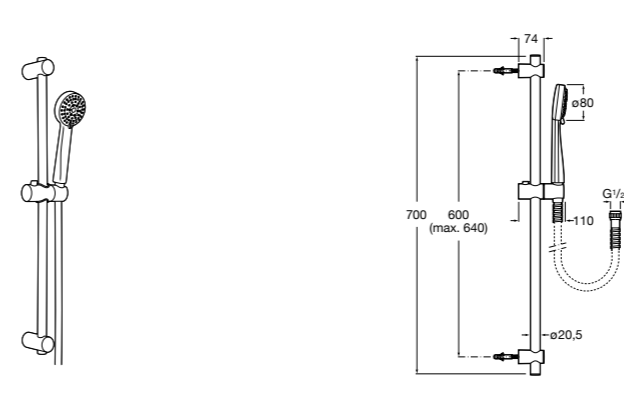

Stella 80/1

5B9403C00 Душевой комплект. Включает в себя: ручной душ 80 мм с 1 функцией, штангу 700 мм, регулируемый держатель для ручного душа и гибкий шланг 1,70 м.