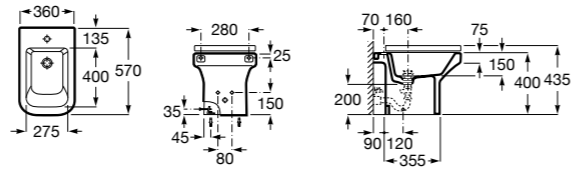

Meridian

355244000 Биде без крышки. Включает: установочный комплект. Смеситель не входит в комплект.

8062A2..B Крышка для биде с механизмом «мягкое закрывание». Материал SUPRALIT®. ©

8062A0..B Крышка для биде с креплениями из нержавеющей стали. Материал SUPRALIT®. ©

Dama

357784000 Биде без крышки. Смеситель не входит в комплект.

806782004 Крышка для биде с механизмом «мягкое закрывание».

806780004 Крышка для биде.