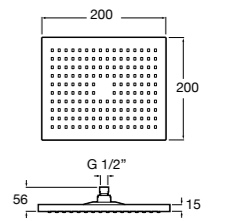

Rainsense

5B2350C00 Квадратная душевая насадка. Хромированный ABS-пластик. Кронштейн покупается отдельно.