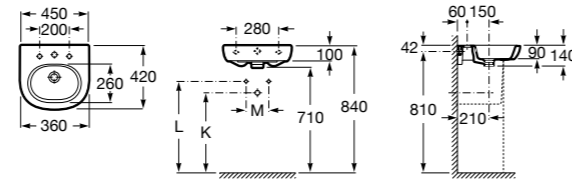

Hall

325883000 Настенная или накладная керамическая раковина. Смеситель не входит в комплект.