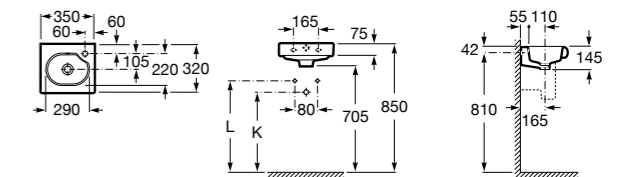

Meridian

327249000 Настенная керамическая раковина. Смеситель не входит в комплект.
337242000 Полупьедестал для керамической раковины компакт.