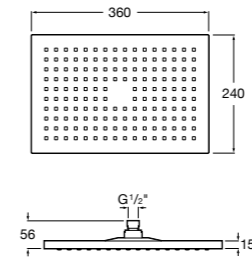

Rainsense

5B3050C00 Прямоугольная душевая насадка. Хромированный ABS-пластик. Кронштейн покупается отдельно.