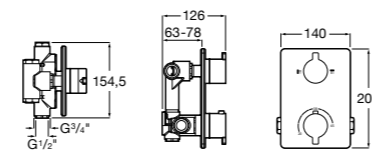

5A0196C00 Встраиваемый термостат для ванны и душа с переключателем потока.