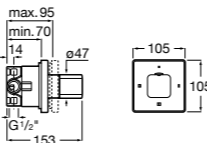

Aqualine Square 3 положения

5A194AC00 SQUARE - Встраиваемый переключатель (3 положения) для ванны или душа. Установка с Арт. 525166803.
525166903 Скрытый монтажный блок для дивертора на 3 выхода 1/2".