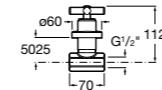

Be Fresh One

5B9D30C00 Комплект гигиенического душа. Включает: душевую лейку, настенный держатель с предохранительным клапаном и металлический гибкий шланг.

Be Fresh Go

5B9230C00 Комплект гигиенического душа. Включает: душевую лейку, настенный держатель с предохранительным клапаном и металлический гибкий шланг.

Be Fresh One

5B9M30C00 Комплект гигиенического душа (1 режим). Включает: душевую лейку, настенный держатель с предохранительным клапаном, угловой запорный кран и металлический гибкий шланг.

Вентили

Brava

5A8030C00 Угловой вентиль для стиральной и посудомоечной машин.

Be Fresh One

5B9N30C00 Комплект гигиенического душа (2 выхода). Включает: душевую лейку, настенный держатель с предохранительным клапаном и металлический гибкий шланг.

Carmen

5A154BC00 Встраиваемый вентиль.

Be Fresh Go

5B9130C00 Комплект гигиенического душа. Включает: душевую лейку, настенный пластиковый держатель и металлический гибкий шланг.

5B9130B00 Комплект гигиенического душа. Включает: душевую лейку, настенный пластиковый держатель и пластиковый гибкий шланг. Белый.

5B9130..0 Комплект гигиенического душа. Включает: душевую лейку, настенный пластиковый держатель и металлический гибкий шланг. Покрытие Everlux.

Loft

5A1543C00 Встраиваемый вентиль. 1/2". F-указатель (холодная).
5A1843C00 Встраиваемый вентиль. 1/2". C-указатель (горячая).

Loft

5A1643C00 Встраиваемый вентиль. 3/4". F-указатель (холодная).
5A1943C00 Встраиваемый вентиль. 3/4". C-указатель (горячая).

Brava

5A1530C00 Встраиваемый вентиль. 1/2". Синий указатель (холодная).
5A0530C00 Встраиваемый вентиль. 1/2". Красный указатель (горячая).

Brava