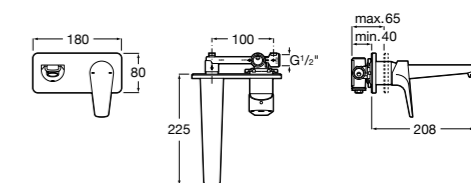

Смесители для раковин / монтаж на бортик / высокий излив / двухвентильные

Cala ©

5A346EC00 Смеситель для раковины с высоким изливом, гладкий корпус, с гибкой подводкой. Cold start.

Loft

5A3043C00 Смеситель для раковины с высоким поворотным изливом, донным клапаном и гибкой подводкой.

L20

5A3C09C00 Смеситель для раковины с высоким изливом, донным клапаном и гибкой подводкой. Cold start.

Carmen

5A384BC00 Смеситель для раковины с высоким поворотным изливом, донным клапаном click-clack и гибкой подводкой.

Смесители для раковин / встраиваемые / однорычажные

L20

5A4009C00 Смеситель со средней высотой излива, гибкой подводкой. Cold start.

Insignia

5A353AC00 Встраиваемый смеситель для раковины. Для установки вместе с арт. 525220603.

5A353A..0 Встраиваемый смеситель для раковины. Покрытие Everlux. Для установки вместе с арт. 5252206...

525220603 Универсальный монтажный блок для встраиваемого смесителя для раковины.

5252206.. Универсальный монтажный блок для встраиваемого смесителя для раковины. Покрытие Everlux.

L90

5A3L20C00 Встраиваемый смеситель для раковины. Для установки вместе с арт. 525220603.

525220603 Универсальный монтажный блок для встраиваемого смесителя для раковины.

Atlas

5A3590C00 Встраиваемый смеситель для раковины. Для установки вместе с арт. 525220603.

525220603 Универсальный монтажный блок для встраиваемого смесителя для раковины.

Pals ©

5A356DC00 Встраиваемый смеситель для раковины.

525220603 Универсальный монтажный блок для встраиваемого смесителя для раковины.

Malva ©

5A3L3BC00 Встраиваемый смеситель для раковины.

525220603 Универсальный монтажный блок для встраиваемого смесителя для раковины.

Naia