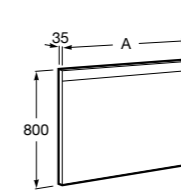

Prisma Comfort

COMFORT - Зеркало с верхней LED-подсветкой, встроенной снизу функцией рассеянного света и системой антизапотевания. Бесконтактное включение с помощью датчика движения.

	A
812277000	1300
812268000	1200
812267000	1100
812266000	1000
812265000	900
812264000	800
812263000	600

Victoria Basic

Зеркало.

	A
812330406	1200
812329406	1000
812328406	800
812327406	700
812326406	600