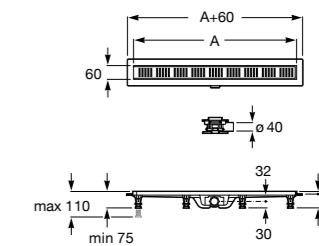

Malta

Керамический душевой поддон.

	A	B	C	D
373516000	1200	800	65	180
373517000	1000	800	65	180
373505000	1200	750	65	175
373506000	1000	750	65	170
37450C000 (M)	1200	700	65	175
37450D000 (M)	1000	700	65	170
37450E000 (M)	900	700	65	170
373513000	1200	700	80	175
373512000	1000	700	80	170
373519000	900	700	80	170

Malta

Угловой керамический душевой поддон.

	A	B	Rad
37450A000	1000	1000	504
37450B000	900	900	504

Italia

Прямоугольный керамический душевой поддон.

	A	B	C	D
3740HP000	1200	800	80	170
3740HS000	1000	800	80	170
3740HG000	1400	700	80	170
3740HR000	1200	700	80	170
3740HT000	1000	700	80	170
3740HU000	900	720	80	170

Italia

Угловой керамический душевой поддон.

	A	B	C	D	Rad
3740HL000	900	900	80	625	550
3740HM000	800	800	80	525	550

Сливы для керамических душевых поддонов

Сливы ультраплоские

27L026000	высота: 60 мм (M)
27L018000	высота: 80 мм

Сливы

506404400	Слив Ø 90 для душевых поддонов.
P0005900R	Слив Ø 65 для душевых поддонов.
506404500	Слив Ø 52 для душевых поддонов.

Italia

Квадратный керамический душевой поддон.

	A	B
3740NH000	900	900
3740NJ000	800	800
3740NK000	700	700

Сливные системы In-Drain

In-Drain Channel

IN-DRAIN CHANNEL - Сливной комплект с прокладкой из геотекстиля.

	A	B
276091000	950 x 50	990
276153000	850 x 50	890
276090000	750 x 50	790
276089000	650 x 50	690

In-Drain X3

IN-DRAIN X3 - Сливной комплект с прокладкой из геотекстиля. Реверсивная керамическая панель (не входит в комплект).

	A	B
276131000	950 x 50	990
276130000	850 x 50	890
276129000	750 x 50	790
276128000	650 x 50	690

Plate X1

PLATE X1 - Крышка сливного отверстия, совместима с In-Drain Channel.

	A	B
276095000	950 x 50	990
276155000	850 x 50	890
276094000	750 x 50	790
276093000	650 x 50	690

Plate X2

PLATE X2 - Крышка с решёткой для сливного отверстия, совместима с In-Drain Channel.