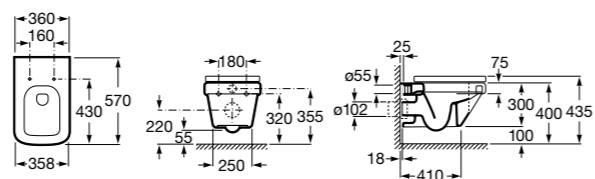

Dama

357788000 Подвесное биде со скрытым креплением.
806782004 Крышка для биде с механизмом «мягкое закрывание».
806780004 Крышка для биде.

Dama

357785000 Подвесное биде без крышки. Смеситель не входит в комплект. Для установки подвесных биде необходима совместимая система инсталляции Rosa.
806782004 Крышка для биде с механизмом «мягкое закрывание».
806780004 Крышка для биде.