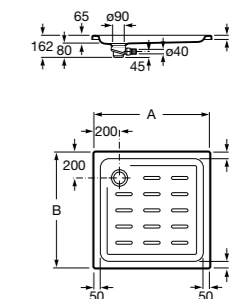

Terran

Ультралюсший душевой поддон, материал STONEX®. Противоскользящая поверхность с текстурой под камень. Включает слив gran saudal. Сифон и решетка в комплекте.

	A	B	C
AP1017D057801..0	2000	1400	33,5
AP10164057801..0	1600	1400	31,6
AP1017D03E801..0	2000	1000	31
AP1017083E801..0	1800	1000	31
AP1016403E801..0	1600	1000	31
AP1015783E801..0	1400	1000	31
AP1014B03E801..0	1200	1000	31
AP10170838401..0	1800	900	31
AP10164038401..0	1600	900	31
AP10157838401..0	1400	900	31
AP1014B038401..0	1200	900	28
AP1013E838401..0	1000	900	26
AP10170832001..0	1800	800	31
AP10164032001..0	1600	800	31
AP10157832001..0	1400	800	31
AP1014B032001..0	1200	800	28
AP1013E832001..0	1000	800	26
AP1017082EE01..0	1800	750	31
AP1016402EE01..0	1600	750	31
AP1015782EE01..0	1400	750	31
AP1014B02EE01..0	1200	750	28
AP1013E82EE01..0	1000	750	26
AP1017082BC01..0	1800	700	31
AP1016402BC01..0	1600	700	31
AP1015782BC01..0	1400	700	31
AP1014B02BC01..0	1200	700	28
PO13E82BC01..0	1000	700	26

Terran (с рамкой)

Ультралюсший душевой поддон, материал STONEX®, с рамкой.

	A	B	C
P10270838441..0	1800	900	41
P10264038441..0	1600	900	41
P10257838441..0	1400	900	41
P1024B038441..0	1200	900	38
P1023E838441..0	1000	900	36
P10270832041..0	1800	800	41
P10264032041..0	1600	800	41
P10257832041..0	1400	800	41
P1024B032041..0	1200	800	38
P1023E832041..0	1000	800	36
P1027082EE41..0	1800	750	41
P1026402EE41..0	1600	750	41
P1025782EE41..0	1400	750	41
P1024B02EE41..0	1200	750	38
P1023E82EE41..0	1000	750	36
P1027082BC41..0	1800	700	41
P1026402BC41..0	1600	700	41
P1025782BC41..0	1400	700	41
P1024B02BC41..0	1200	700	38
P1023E82BC41..0	1000	700	36

Terran

Ультралюсший душевой поддон, материал STONEX®. Противоскользящая поверхность с текстурой под камень. Включает слив gran saudal.