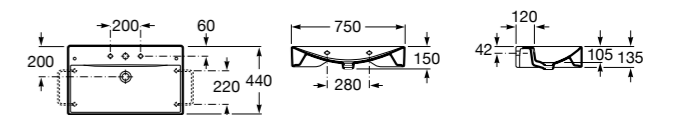

**Diverta**

327110000 Настенная или накладная керамическая раковина. Смеситель не входит в комплект.

Размеры в мм

Dama Retro

- 320321001** Настенная керамическая раковина. Пьедестал и смеситель не входят в комплект.
- 331325001** Пьедестал для керамической раковины.