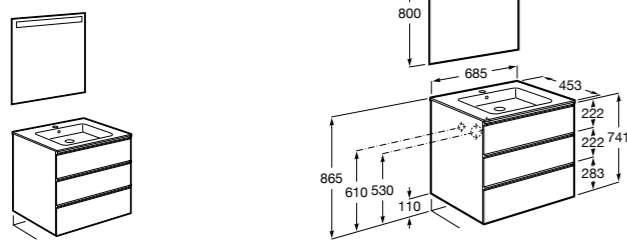

851510XXX PACK - Комплект мебели с 2 ящиками, раковины и зеркала Eidos.

816826339 Набор из 2 ножек 335 мм для мебели UNIK с 2 ящиками.

816826458 Набор из 2 ножек 335 мм для мебели UNIK с 2 ящиками.

**The Gap ©**