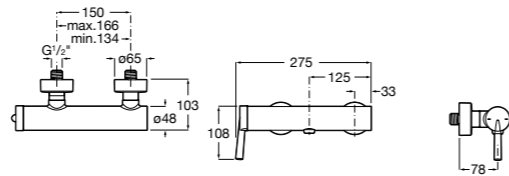

Pals ©

5A216DC00 Монтируемый на стену смеситель для душа.