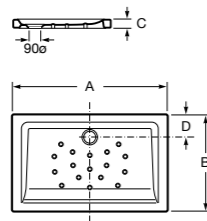

Malta

Керамический душевой поддон.

	A	B	C	D
373516000	1200	800	65	180
373517000	1000	800	65	180
373505000	1200	750	65	175
373506000	1000	750	65	170
37450C000 (M)	1200	700	65	175
37450D000 (M)	1000	700	65	170
37450E000 (M)	900	700	65	170
373513000	1200	700	80	175
373512000	1000	700	80	170
373519000	900	700	80	170

Malta

Угловой керамический душевой поддон.

	A	B	Rad
37450A000	1000	1000	504
37450B000	900	900	504