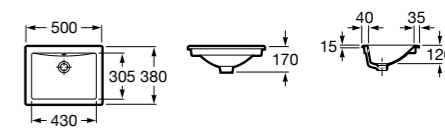

Diverta

327114000 Раковина керамическая врезная или встраиваемая снизу. Смеситель не входит в комплект.