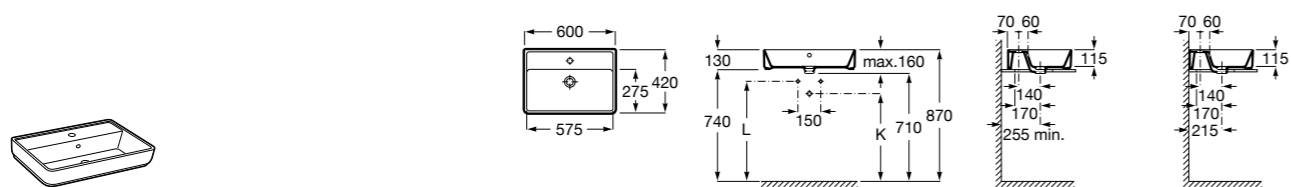

32711G000 Накладная керамическая раковина. Смеситель не входит в комплект.

**The Gap Square ©**

3270MN000 Накладная керамическая раковина. Смеситель не входит в комплект.

Размеры в мм

**The Gap Square ©**