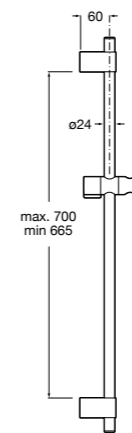

Аксессуары для душа / Штанги

Sensum

5B0405C00 Штанга 800 мм с регулируемым держателем для душа.

5B0405..0 Штанга 800 мм с регулируемым держателем для душа. Покрытие Everlux. Ⓞ