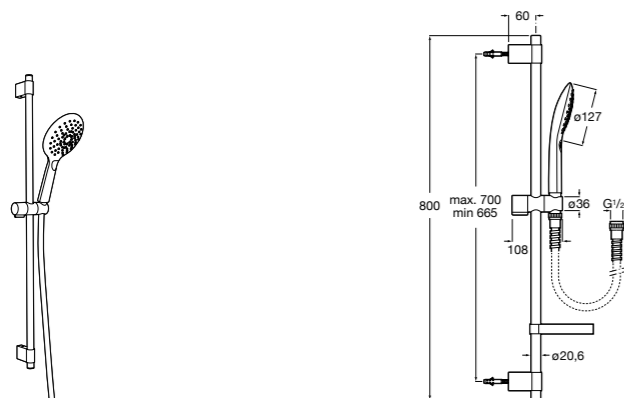

Plenum Go 120/3

5B1P11C00 GO ROUND - Душевой комплект. Включает в себя: ручной душ 120 мм с 3 функциями (rain, rainstorm и pulse), штангу 800 мм, регулируемый держатель для ручного душа, мыльницу и гибкий шланг 1,70 м. Хром.

5B1P11CB0 GO ROUND - Душевой комплект. Включает в себя: ручной душ 120 мм с 3 функциями (rain, rainstorm и pulse), штангу 800 мм, регулируемый держатель для ручного душа, мыльницу и гибкий шланг 1,70 м. Хром, белый.