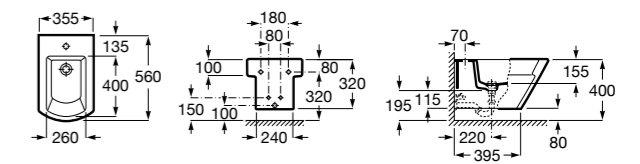

Beyond

3570B6..0 Подвесное биде без крышки. Включает: установочный комплект.

806B82..B Крышка для биде с механизмом «мягкое закрывание». Материал SUPRALIT®.