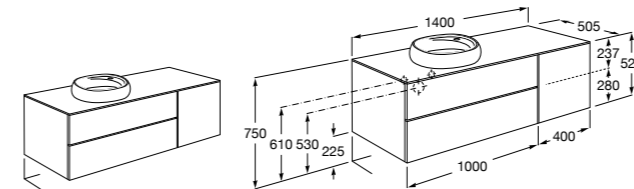

Beyond раковина слева

851404XXX Мебельный модуль для размещения накладной раковины 585 мм слева. Раковины и смесители не входят в комплект.