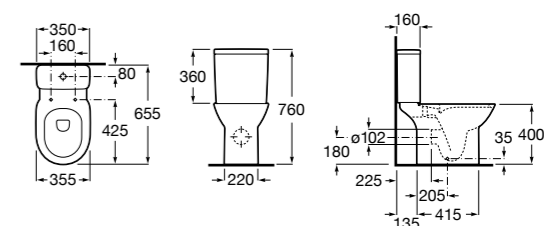

Debba Square

342998000	Чаша унитаза с вертикальным выпуском. Включен установочный комплект (A).
34299700Y	Чаша унитаза с горизонтальным выпуском. Включен установочный комплект (B).
341990000	Бачок с механизмом двойного смыва 4,5/3 литра с боковым подводом воды. Включен установочный комплект, механизм для подвода воды и механизм смыва.
34199100Y	Бачок с механизмом двойного смыва 4,5/3 литра с нижним подводом воды. Включен установочный комплект, механизм для подвода воды и механизм смыва.
8019D0004	Сиденье и крышка с креплениями из нержавеющей стали для унитаза. ☉
8019D0004	Сиденье и крышка с креплениями из нержавеющей стали для унитаза.
8019D2003	Сиденье и крышка тонкие с механизмом «мягкое закрывание» и быстрое снятие для унитаза.
ZRU930282B	Сиденье и крышка с механизмом «мягкое закрывание» и быстрое снятие для унитаза.
8019D2005	Сиденье и крышка для унитаза.