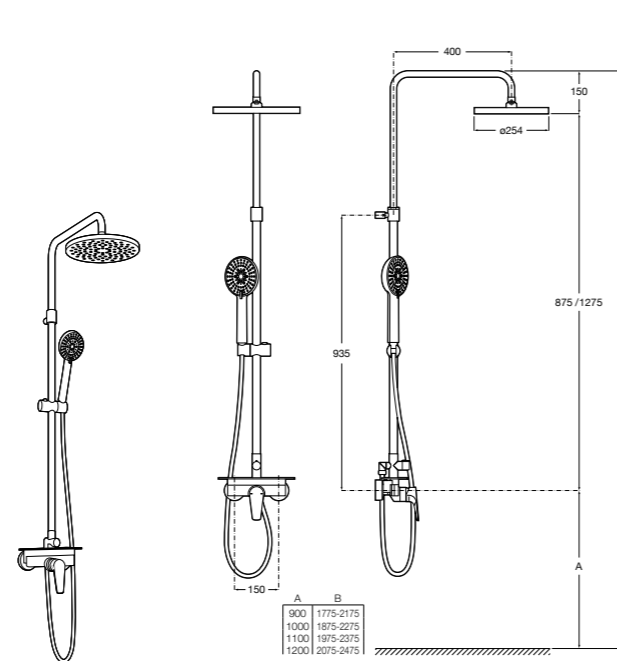

Even-M Round

5A9790C00 Душевая стойка с однорычажным управлением и полочкой. Высота стойки регулируется от 875 мм до 1275 мм. Включает: ручной душ и держатель с возможностью регулировки наклона и высоты.