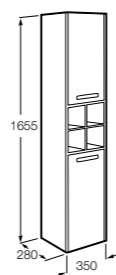

Lander

857269XXX Реверсивная шкаф-колонна с регулируемыми по высоте полочками. По центру колонны открытый модуль для хранения, который облегчает открытие дверей.

Natura

851074392 Колонна из натурального дерева с открытыми полочками и дверцей.

Anima

856931XXX Реверсивная шкаф-колонна с регулируемыми по высоте полочками.

Aneto

857431806 Шкаф-колонна левая.
857467806 Шкаф-колонна правая.

The Gap ©

857554XXX Шкаф-колонна.

Lago

857297806 Шкаф-колонна белый глянец.
857297444 Шкаф-колонна светлый дуб.

The Gap Original

ZRU9302739 Шкаф-колонна левая с металлическими полочками, белый матовый.
ZRU9302738 Шкаф-колонна правая с металлическими полочками, белый матовый.
ZRU9302884 Шкаф-колонна левая с металлическими полочками, белый глянец.
ZRU9302883 Шкаф-колонна правая с металлическими полочками, белый глянец.
ZRU9302747 Шкаф-колонна левая с металлическими полочками, фиолетовый.
ZRU9302746 Шкаф-колонна правая с металлическими полочками, фиолетовый.

Victoria Ice/Black Edition

ZRU9302729 Шкаф-колонна реверсивная белый глянец.
ZRU9000095 Шкаф-колонна реверсивная черный глянец.

Victoria Nord

ZRU9000026 Шкаф-колонна реверсивная белый глянец.
ZRU9000025 Шкаф-колонна реверсивная венге.

Up

ZRU9303013 Шкаф-колонна левая.
ZRU9303014 Шкаф-колонна правая.

Luna

856842XXX Открытый шкафчик.

Мебельная фурнитура

Органайзеры

Органайзеры.

816819409 90 x 90
816820409 100 x 208

Ronda

ZRU9303005 Шкаф-колонна левая, бетон/белый матовый.
ZRU9303006 Шкаф-колонна правая, бетон/белый матовый.
ZRU9302966 Шкаф-колонна левая, белый глянец/антрацит.
ZRU9302967 Шкаф-колонна правая, белый глянец/антрацит.

Крючки для полотенец для мебели

816761001 Набор из 2 крючков для полотенец для мебели.

Etna