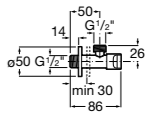

Угловые запорные краны для смесителей

Запорный кран

525164400 Угловой запорный кран 1/2" - 3/8" (керамический механизм, металлическая ручка).

525164500 Угловой запорный кран 1/2" - 1/2" (керамический механизм, металлическая ручка).