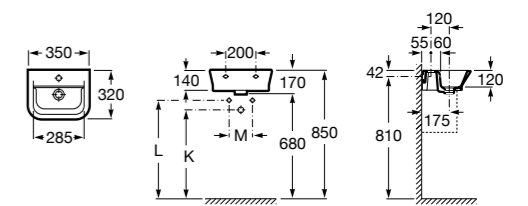

The Gap Original

327479000 Настенная керамическая раковина. Смеситель не входит в комплект.
337472000 Полупьедестал для керамической раковины компакт.