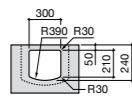

The Gap Original

327477000 Настенная или накладная керамическая раковина. Смеситель не входит в комплект.