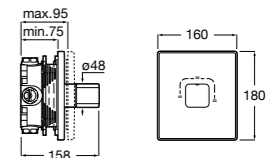

Центральные термостаты

5A9B4AC00 Встраиваемый центральный термостат для душа высокой пропускной способности. Для установки с RosaBox Арт. 525869403