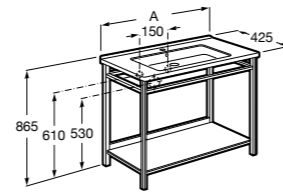

**Natura**

UNIK - Каркас под раковину из натурального дерева с полочкой, раковиной и полотенцедержателем. Сифон не входит в комплект.

	A
851056392	850
851055392	650

**Debba Compact**

ZRU9302710 Мебельный модуль белый глянец.