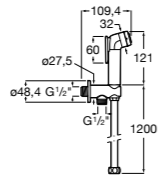

Be Fresh One

5B9D30C00 Комплект гигиенического душа. Включает: душевую лейку, настенный держатель с предохранительным клапаном и металлический гибкий шланг.