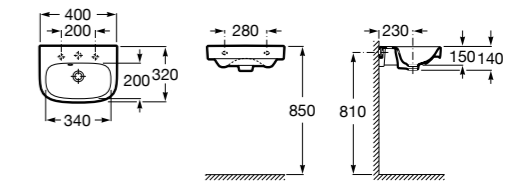

Debba

325998000 Настенная керамическая раковина. Смеситель не входит в комплект.