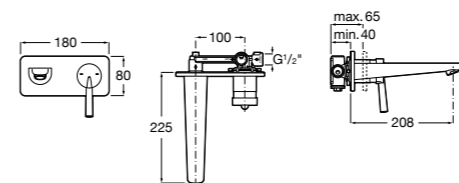

Pals ©

5A356DC00 Встраиваемый смеситель для раковины.

525220603 Универсальный монтажный блок для встраиваемого смесителя для раковины.

Malva ©

5A3L3BC00 Встраиваемый смеситель для раковины.

525220603 Универсальный монтажный блок для встраиваемого смесителя для раковины.