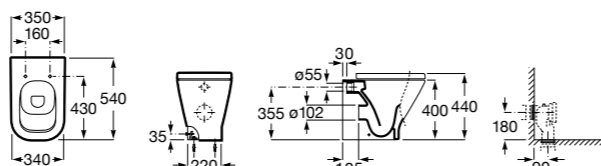

The Gap Square

347477000	Чаша унитаза с двойным выпуском.
801472004	Сиденье и крышка с механизмом «мягкое закрывание» для унитаза.
801470004	Сиденье и крышка для унитаза.
801472001	Сиденье и крышка тонкие с механизмом «мягкое закрывание» и быстрого снятия для унитаза.
801472003	Сиденье и крышка для унитаза.