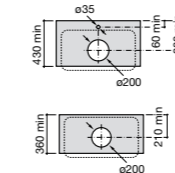

Element

327520000 Накладная керамическая раковина. Смеситель не входит в комплект.