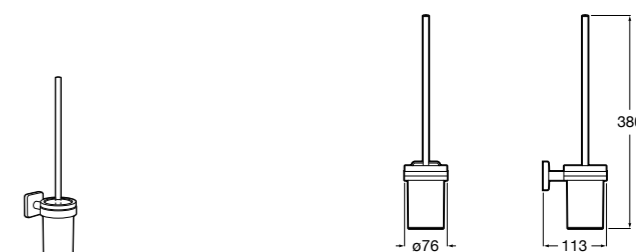

Victoria
816667001 Настенный держатель для щетки. Крепление на болты или клей.