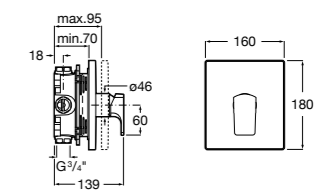

L90

5A2B01C00 Встраиваемый смеситель 1/2\"/>