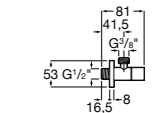

Запорный кран Square

525167900 Керамический угловой запорный кран 1/2" x 3/8".

5251679.. Керамический угловой запорный кран 1/2" x 3/8". Покрытие Everlux.

525170700 Керамический угловой запорный кран 1/2" x 1/2".

5251707.. Керамический угловой запорный кран 1/2" x 1/2". Покрытие Everlux.

Запорный кран

525168000 Керамический угловой запорный кран 1/2" x 3/8".

525170800 Керамический угловой запорный кран 1/2" x 1/2".