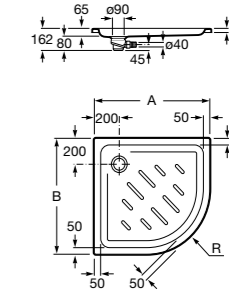

Керамические душевые поддоны

Malta Walk-In

Керамический душевой поддон с противоскользящим покрытием и с платформой венге.

373524000

**Malta**

Керамический душевой поддон.

	A	B	C	D
373516000	1200	800	65	180
373517000	1000	800	65	180
373505000	1200	750	65	175
373506000	1000	750	65	170
37450C000 (M)	1200	700	65	175
37450D000 (M)	1000	700	65	170
37450E000 (M)	900	700	65	170
373513000	1200	700	80	175
373512000	1000	700	80	170
373519000	900	700	80	170