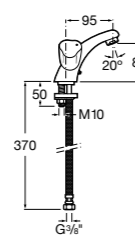

Insignia

5A3A3AC00 Смеситель для раковины с высоким изливом, гладкий корпус, с донным клапаном с системой click-clack и гибкой подводкой. Cold start.

5A3C3A..0 Смеситель для раковины с высоким изливом, гладкий корпус, с гибкой подводкой. Cold start. Покрытие Everlux.