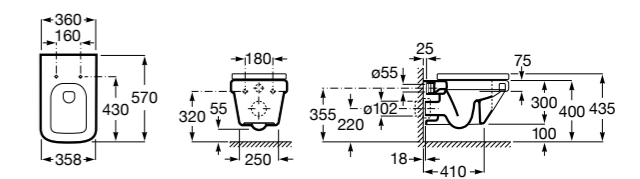

Dama

346787000 Подвесная чаша с горизонтальным выпуском. Для установки выберите систему инсталляции Rosa для подвесных унитазов.

801782004 Сиденье и крышка с механизмом «мягкое закрытие» для унитаза.

801780004 Сиденье и крышка для унитаза.

Размеры в мм