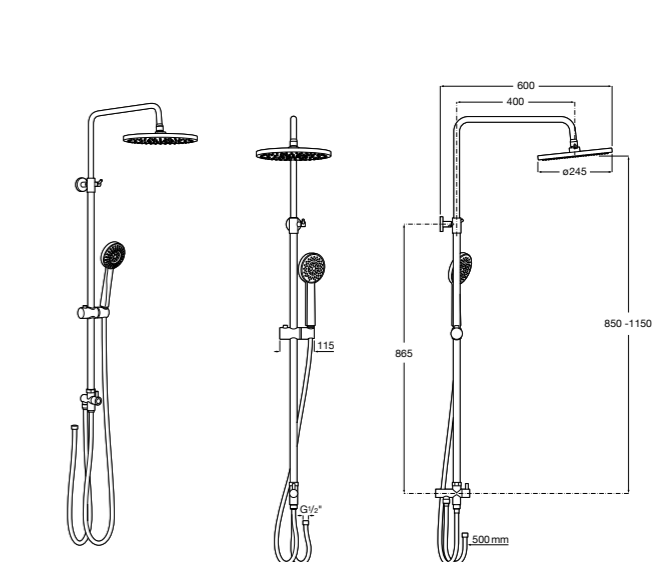

Victoria Connect Plus

5B9M61C00 Душевая стойка без смесителя. Включает: верхний душ диаметром 250 мм, ручной душ диаметром 100 мм, с 1 режимом потока, гибкий металлический шланг 1,5 м, держатель с возможностью регулировки наклона и высоты.