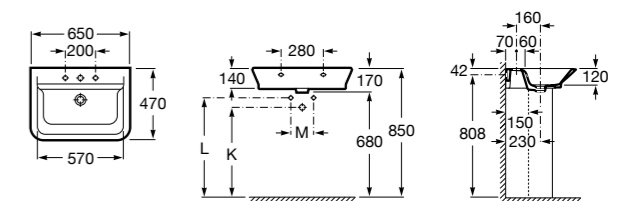

Debba

- **325993000** Настенная керамическая раковина. Смеситель не входит в комплект.
- **33799000Y** Пьедестал для керамической раковины.
- **33799100Y** Полупьедестал для керамической раковины.