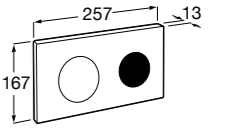

PL10-E PRO Dual Electronic ©

890189500 Электронная панель с двойным смывом.