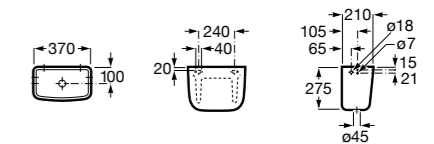

Высокорасполагаемые бачки

Universal

1. **343900001** Бачок унитаза без крышки.