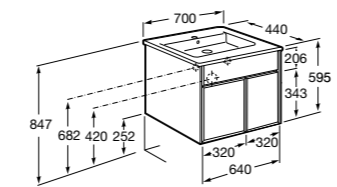

Domi ©

857536806 Мебельный модуль.

3270M0004 Раковина мебельная The Gap Plus 800x460.

ZRU9302689 Зеркало The Gap Original 800.

Также возможна комплектация раковинами

32799C000 Victoria Unik 800

3279A4000 Раковина The Gap 800.

851546XXX Комплект. Включает в себя: мебельный модуль и раковину.

851539XXX Готовое решение. Включает в себя: мебельный модуль, раковину и зеркало Eidos.

Дополнительно:

816830485 Каркас без полотенцедержателя (1 шт.).

816831485 Каркас с полотенцедержателем (1 шт.).

Romea ©

851582XXX UNIK - Модуль для раковины с 2 ящиками и раковиной.

851589XXX Готовое решение - модуль для раковины с двумя ящиками, раковина, зеркало.

The Gap Original

ZRU9302733 Мебельный модуль белый матовый.

ZRU9302878 Мебельный модуль белый глянцевый.

ZRU9302741 Мебельный модуль фиолетовый.

327471000 Раковина The Gap Original 700.

The Gap ©

851477XXX UNIK - Комплект мебели с 2 ящиками и раковины.

851510XXX PACK - Комплект мебели с 2 ящиками, раковины и зеркала Eidos.

816826339 Набор из 2 ножек 335 мм для мебели UNIK с 2 ящиками.

816826458 Набор из 2 ножек 335 мм для мебели UNIK с 2 ящиками.

The Gap ©

851485XXX UNIK - Комплект мебели с 3 ящиками и раковины.

851518XXX PACK - Комплект мебели с 3 ящиками, раковины и зеркала Eidos.

816827339 Набор из 4 ножек 110 мм для мебели UNIK с 3 ящиками.

816827458 Набор из 4 ножек 110 мм для мебели UNIK с 3 ящиками.

Ronda

ZRU9303003 Мебельный модуль бетон/белый матовый.

ZRU9302964 Мебельный модуль белый глянец/антрацит.

327471000 Раковина The Gap Original 700.

Up

ZRU9303011 Мебельный модуль белый глянец.

327471000 Раковина The Gap Original 700.

Мебельные модули для одной раковины 600 мм

Beyond ©

851452XXX UNIK - Комплект мебели с двумя ящиками с ручками и раковиной из материала FINECERAMIC®.

Beyond