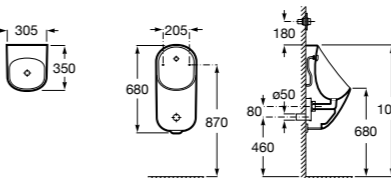

Proton

3590J3000 Электронный писсуар с задним подводом воды, безободковый, питание от батареек.