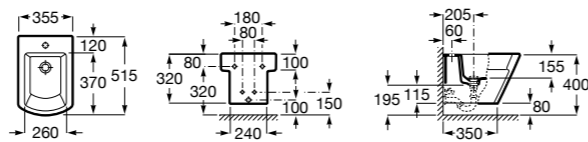

**Meridian**

357246000 Подвесное укороченное биде без крышки. Смеситель не входит в комплект.

**Dama**

357786000 Подвесное укороченное биде без крышки. Смеситель не входит в комплект.

**Мебель для ванных комнат, зеркала и светильники****Мебельные модули для двух раковин****Beyond**