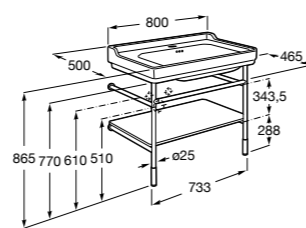

UNIK - Каркас под раковину из натурального дерева с полочкой, раковиной и полотенцедержателем. Сифон не входит в комплект.

	A
851056392	850
851055392	650

Debba Compact

ZRU9302710 Мебельный модуль белый глянец.

32799J00Y Раковина Debba Unik 500.

Mini

855873XXX Комплект мебели с раковиной. Сифон в комплекте.

855866XXX ПАСК - Комплект мебели с раковиной и зеркального шкафа. Сифон в комплекте.

855865XXX ПАСК - Комплект мебели с раковиной и зеркала. Сифон в комплекте.

851370425 UNIK - Каркас с полочкой и встроенным полотенцедержателем, раковина с одним отверстием под смеситель. Смеситель не входит в комплект.

851372425 UNIK - Каркас с полочкой и встроенным полотенцедержателем, раковина с тремя отверстиями под смеситель. Смеситель не входит в комплект.

Столешницы для раковин

Каркасы для раковин

Prisma

Каркас под раковину с полотенцедержателем и полочкой под раковиной. Раковина и смеситель не входят в комплект.

	A
856749001	1100
856748001	900
856747001	800
856746001	600

Savana

Влагостойкая столешница из древесных материалов. В комплект входят кронштейны для крепления к стене.

	A
857322XXX	1400
857321XXX	1205
857320XXX	1004
857319XXX	804
857318XXX	604

Тумбы

Suma

Тумба с возможностью крепления к стене, с ножками/колесами. В комплект входит система крепления к стене и набор ножек. Колеса не входят в комплект.

	A
857077XXX	800
857076XXX	600

4 колеса - опционально.

816821000

Carmen

857137XXX Шкаф-колонна на ножках с верхней стеклянной дверцей и внутренней подсветкой.

Inspira

857004XXX Шкаф-колонна левая, с зеркалом и подсветкой внутри (активируется при открытии дверцы). Регулируемые по высоте стеклянные полочки в комплекте.