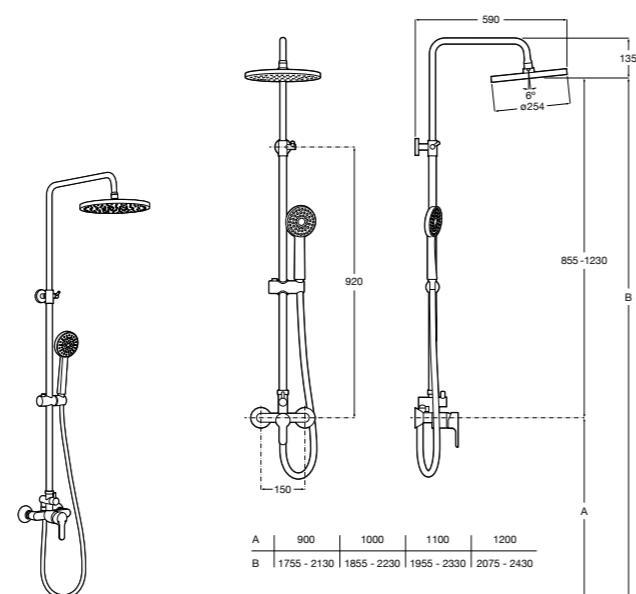

L20 ©

5A9709C00 Душевая стойка с однорычажным управлением, высота стойки регулируется от 855 до 1230 мм. Включает: верхний душ диаметром 254 мм, ручной душ диаметром 100 мм, с 1 режимом потока, гибкий металлический шланг 1,5 м и держатель с возможностью регулировки наклона.

Размеры в мм