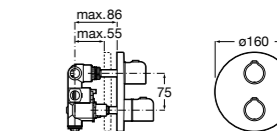

5A2A18C00 Встраиваемый термостат для ванны и душа с переключателем потока.