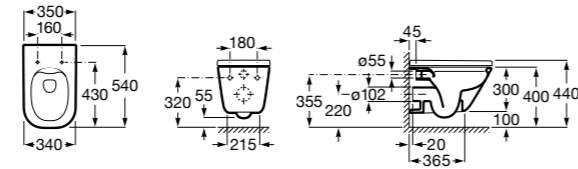

The Gap Square

- **346477000** Подвесная чаша с горизонтальным выпуском. Для установки выберите систему инсталляции Rosa для подвесных унитазов.
- **801472004** Сиденье и крышка с механизмом «мягкое закрывание» для унитаза.
- **801470004** Сиденье и крышка для унитаза.
- **801472001** Сиденье и крышка тонкие с механизмом «мягкое закрывание» и быстрого снятия для унитаза.