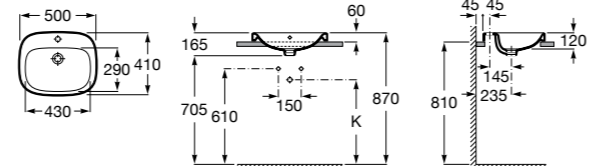

Diverta

327114000 Раковина керамическая врезная или встраиваемая снизу. Смеситель не входит в комплект.