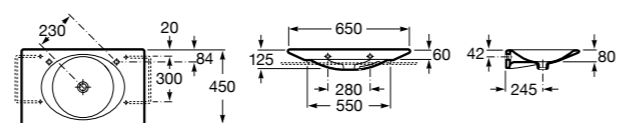

Kalahari

1. **32787400H** Настенная или накладная керамическая раковина. Смеситель не входит в комплект.
   327874000 Настенная или накладная керамическая раковина без отверстия под смеситель.