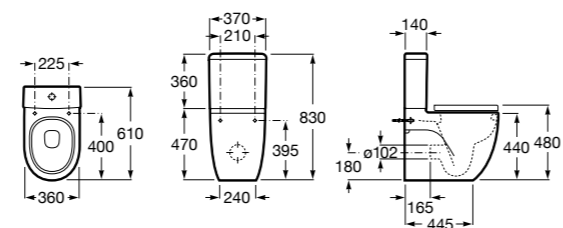

Meridian

34224C00U	Чаша унитаза «комфортная высота» приставная с двойным выпуском. В комплект включен выпускной патрубок и установочный комплект.
341242000	Бачок с механизмом двойного смыва 4,5/3 литра с нижним подводом воды для укороченного унитаза. Включен установочный комплект, механизм для подвода воды и механизм смыва.
8012AC..B	Сиденье и крышка с креплениями из нержавеющей стали и механизмом «мягкое закрывание» для укороченного унитаза. Материал SUPRALIT®. ©
8012AB..B	Сиденье и крышка с креплениями из нержавеющей стали для укороченного унитаза. Материал SUPRALIT®. ©
8012B2002	Сиденье и крышка с креплениями из нержавеющей стали для укороченного унитаза.

Meridian

342247000	Чаша унитаза с двойным выпуском для унитаза с низким бачком. Включен установочный комплект.
341241000	Бачок с механизмом двойного смыва 4,5/3 литра с нижним подводом воды. Включен установочный комплект, механизм для подвода воды и механизм смыва.
8012A2..B	Сиденье и крышка с механизмом «мягкое закрывание» для унитаза. Материал SUPRALIT®. ©
8012A0..B	Сиденье и крышка с креплениями из нержавеющей стали для унитаза. Материал SUPRALIT®. ©
801D12003	Сиденье и крышка с креплениями из нержавеющей стали для унитаза.
V0007900R	Патрубок для вертикального выпуска. Расстояние до стены в собранном виде 120 мм.

Dama