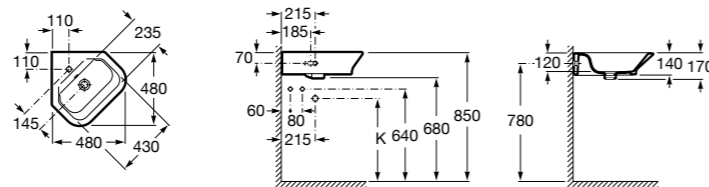

Раковины подвесные угловые

The Gap Original

32747R000 Настенная керамическая раковина. Смеситель не входит в комплект.