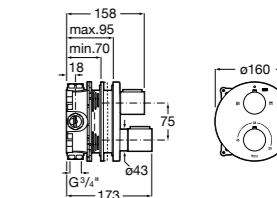

5A0C09C00 Встраиваемый термостат для ванны и душа с переключателем потока. Установка с RocaBox Арт. 525869403.

5A0C09CNO Встраиваемый термостат для ванны и душа с переключателем потока. Покрытие Everlux титановый черный. Для установки с RocaBox Арт. 525869403