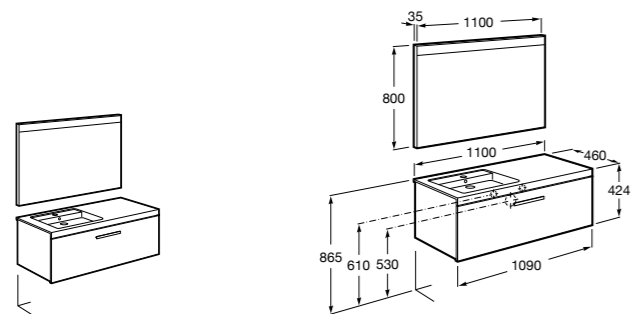

Prisma раковина слева

855948XXX UNIK - Комплект мебели и раковины. Компактный сифон. Ножки и смеситель не входят в комплект.

855932XXX PASC - Комплект мебели, раковины и зеркала Prisma Basic со встроенной LED-подсветкой. Компактный сифон. Ножки и смеситель не входят в комплект.