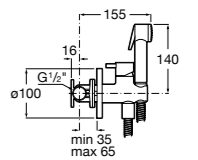

Be Fresh

5B9361C00	Комплект гигиенического душа со смесителем, встраиваемый. Включает: душевую лейку и гибкий шланг.