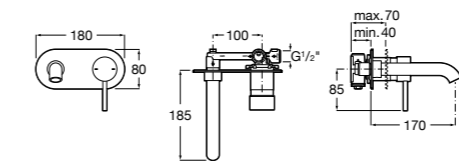

Lanta

5A3511C00 Встраиваемый смеситель для раковины. Для установки вместе с арт. 525220603.

525220603 Универсальный монтажный блок для встраиваемого смесителя для раковины.

L20

5A3L09C00 Встраиваемый смеситель для раковины. Для установки вместе с арт. 525220603.

525220603 Универсальный монтажный блок для встраиваемого смесителя для раковины.