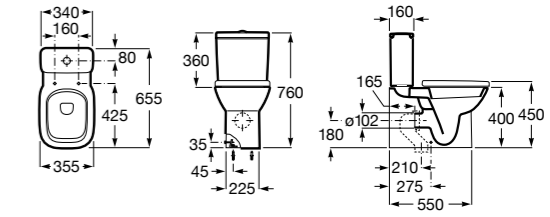

Размеры в мм

Debba Square

34299B00U	Чаша унитаза приставная с двойным выпуском.
341992000	Бачок с механизмом двойного смыва 4,5/3 литра с боковым подводом воды. Включен установочный комплект, механизм для подвода воды и механизм смыва.
341993000	Бачок с механизмом двойного смыва 4,5/3 литра с нижним подводом воды. Включен установочный комплект, механизм для подвода воды и механизм смыва.
8019D200B	Сиденье и крышка с механизмом «мягкое закрывание» для унитаза. ☉
8019D000B	Сиденье и крышка с креплениями из нержавеющей стали для унитаза. ☉
8019D0004	Сиденье и крышка с креплениями из нержавеющей стали для унитаза.