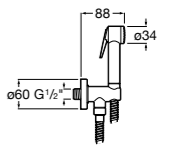

Be Fresh

5B9261C00	Комплект гигиенического душа. Включает: душевую лейку, настенный держатель с предохранительным клапаном и металлический гибкий шланг. Дополнительный выход воды.