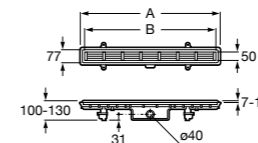

In-Drain X3

IN-DRAIN X3 - Сливной комплект с прокладкой из геотекстиля. Реверсивная керамическая панель (не входит в комплект).

	A	B
276131000	950 x 50	990
276130000	850 x 50	890
276129000	750 x 50	790
276128000	650 x 50	690