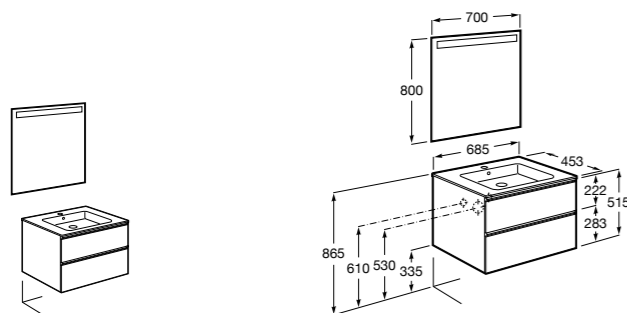

The Gap Original

ZRU9302733 Мебельный модуль белый матовый.

ZRU9302878 Мебельный модуль белый глянцевый.

ZRU9302741 Мебельный модуль фиолетовый.

327471000 Раковина The Gap Original 700.

The Gap ©

851477XXX UNIK - Комплект мебели с 2 ящиками и раковины.

851510XXX PACK - Комплект мебели с 2 ящиками, раковины и зеркала Eidos.

816826339 Набор из 2 ножек 335 мм для мебели UNIK с 2 ящиками.

816826458 Набор из 2 ножек 335 мм для мебели UNIK с 2 ящиками.