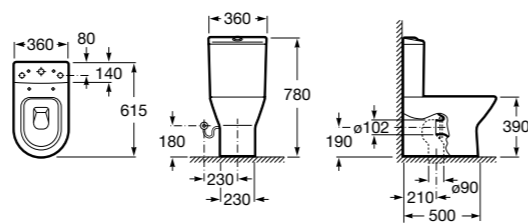

Leon

1. **342649000** Чаша унитаза с универсальным выпуском. Включен установочный комплект.
   341649000 Бачок с механизмом двойного смыва 6/3 литра с нижним подводом воды.
   ZRU9302943 Сиденье с крышкой тонкое.