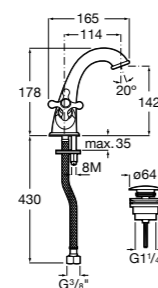

Insignia

5A343AC00 Смеситель для раковины с высоким изливом, с донным клапаном и гибкой подводкой. Cold start.