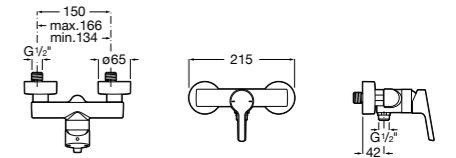

**Atlas**

5A2190C0M Монтируемый на стену смеситель для душа.

5B4961TP0 Опционально полочка-мыльница.

Размеры в мм

**Maiva**

5A213BC0M Монтируемый на стену смеситель для душа.

**Monodin-N**

5A2198C0M Монтируемый на стену смеситель для душа.