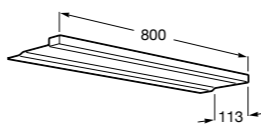

Delight

813070000 LED-подсветка для шкафа-зеркало. Мощность 12 Вт.