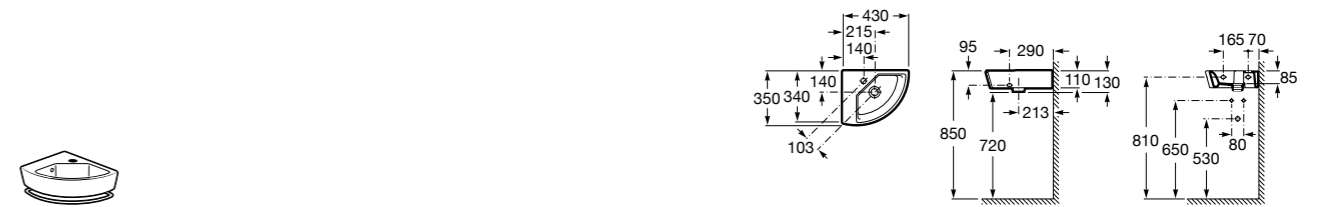

Раковины накладные угловые

Hall

327623000 Настенная керамическая раковина. Смеситель не входит в комплект.