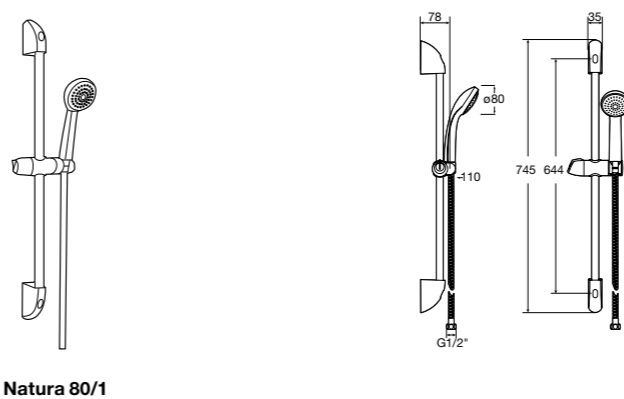

Natura 80/1

5B9402C07 Душевой комплект. Включает в себя: ручной душ 80 мм с 1 функцией, штангу 700 мм, регулируемый держатель для ручного душа и гибкий шланг 1,70 м.