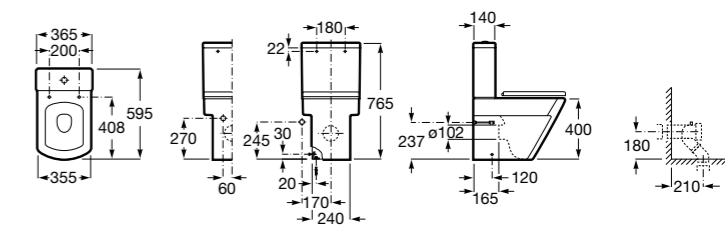

Leon

1. **342649000** Чаша унитаза с универсальным выпуском. Включен установочный комплект.
   341649000 Бачок с механизмом двойного смыва 6/3 литра с нижним подводом воды.
   ZRU9302943 Сиденье с крышкой тонкое.

Giralda

1. **342466000** Чаша SH.
   341469000 Бачок AI.
   ZRU9000046 Сиденье с крышкой.
   ZRU9000047 Сиденье с крышкой.

Унитазы напольные укороченные

Victoria

1. **342394..0** Чаша унитаза с вертикальным выпуском. Включен установочный комплект (B).
   34239U000 Чаша унитаза с косым выпуском. Включен установочный комплект (A).
   342399000 Чаша унитаза с горизонтальным выпуском. Включен установочный комплект (A).
   34139H..0 Бачок с механизмом двойного смыва 6/3 литра с боковым подводом воды. Включен установочный комплект, механизм для подвода воды и механизм смыва.
   34139Z000 Бачок с механизмом двойного смыва 6/3 литра с нижним подводом воды. Включен установочный комплект, механизм для подвода воды и механизм смыва.
   801B62..B Сиденье и крышка с механизмом «мягкое закрывание» для унитаза. Материал SUPRALIT®.
   801B60..B Сиденье и крышка с креплениями из нержавеющей стали для унитаза. Материал SUPRALIT®.
   801B66..B Сиденье и крышка с креплениями из пластика. Материал SUPRALIT®.
   ZRU8013900 Сиденье и крышка с креплениями из нержавеющей стали для унитаза.
   ZRU8013920 Сиденье и крышка с механизмом «мягкое закрывание» быстрого снятия для унитаза.

Hall