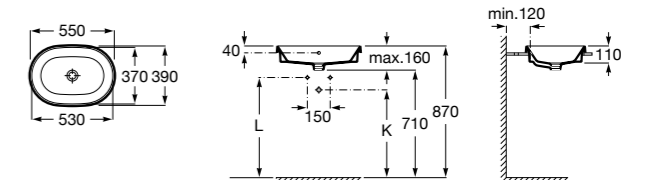

The Gap Round ®

3270Y5000 Раковина керамическая врезная. Смеситель не входит в комплект.