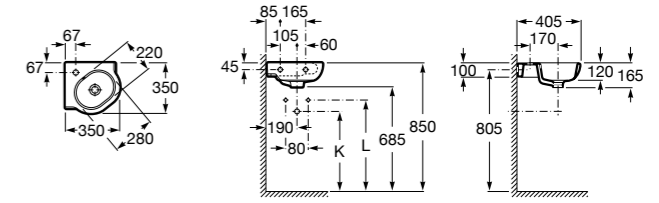

Hall

327622000 Настенная керамическая раковина. Смеситель не входит в комплект.

Hall

327623000 Настенная керамическая раковина. Смеситель не входит в комплект.

Размеры в мм

Meridian

32724C000 Настенная керамическая раковина. Смеситель не входит в комплект.