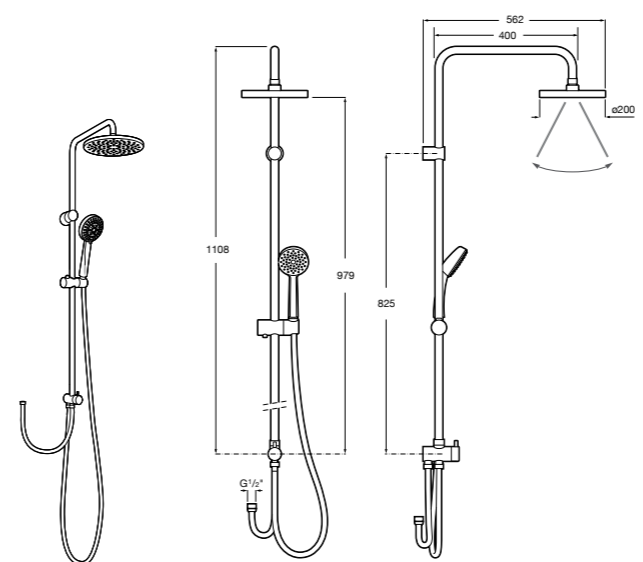

Victoria Connect Plus

Victoria Connect

5B9961C00* Душевая стойка. Включает: верхний душ диаметром 200 мм, ручной душ диаметром 100 мм, с 1 режимом потока, гибкий металлический шланг 1,5 м, держатель с возможностью регулировки наклона и высоты.