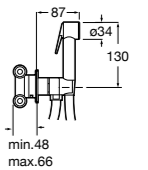

Be Fresh

5B9161C00	Комплект гигиенического душа. Включает: душевую лейку, настенный держатель с предохранительным клапаном и металлический гибкий шланг.