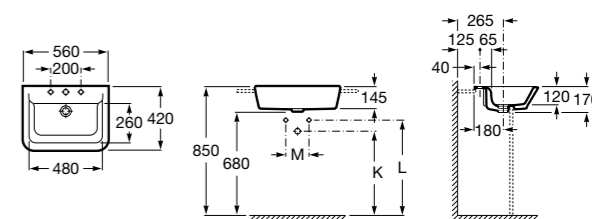

The Gap Original

32747S000 Раковина керамическая, полувстраиваемая. Смеситель не входит в комплект.