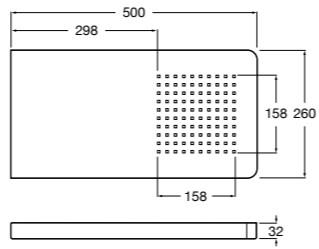

Fit

5B6661C00 Антивандальная душевая насадка.

Душевые форсунки

Форсунка Square

5B3778C00 SQUARE - Душевая форсунка с изменяемым углом потока. Хром.

Форсунка Round

5B3878C00 ROUND - Душевая форсунка с изменяемым углом потока. Хром.