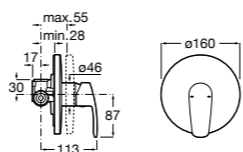

Monodin-N

5A2298C00 Встраиваемый смеситель для ванны или душа.