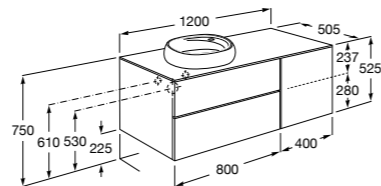

Beyond раковина слева

851398XXX Мебельный модуль для размещения накладной раковины 455 мм слева. Раковины и смесители не входят в комплект.