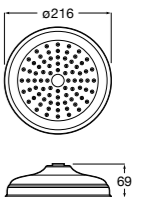

Rainsense

5B3350C00 Круглая душевая насадка. Хромированный ABS-пластик.