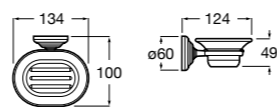

Tempo

817023001 Настенная мыльница. Хром.
817023022 Настенная мыльница. Покрытие Everlux титановый черный.

Cubica

816821001 Настенный стакан.

Carmen

817005001 Настенная мыльница.