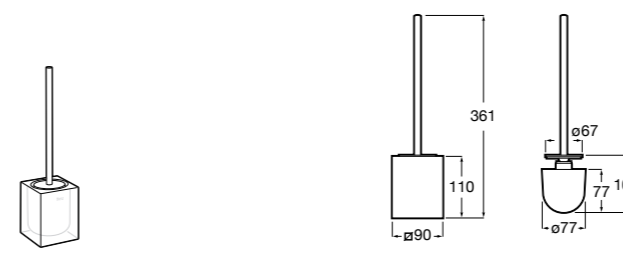

816668001 Напольный держатель для щеток.

Размеры в мм

**Onda**

3870ZF000 Напольный держатель для щеток.

**Hotel's**

816390001 Диспенсер на столешницу.

**Ice**816863012 Напольный держатель для щеток. Черный цвет.
816863009 Напольный держатель для щеток. Белый цвет.
816863013 Напольный держатель для щеток. Синий цвет.**Rubik**816841001 Диспенсер на столешницу. Хром.
816841024 Диспенсер на столешницу. Черный цвет. ®**Аксессуары / диспенсеры на столешницу****Tempo**817026001 Диспенсер на столешницу. Хром.
817026022 Диспенсер на столешницу. Покрытие Everlux титановый черный.**Twin**