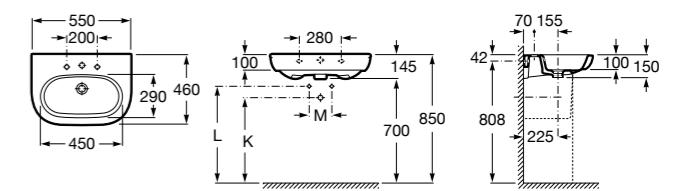

Meridian

1. **325243000** Настенная керамическая раковина. Смеситель не входит в комплект.
   335240000 Пьедестал для керамической раковины.
   337241000 Полупьедестал для керамической раковины.