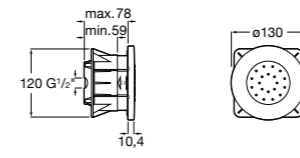

Fit

5B6661C00 Антивандальная душевая насадка.

Душевые форсунки

Форсунка Square

5B3778C00 SQUARE - Душевая форсунка с изменяемым углом потока. Хром.

Форсунка Round

5B3878C00 ROUND - Душевая форсунка с изменяемым углом потока. Хром.