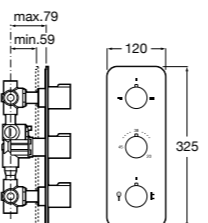

5A2778C00 Встраиваемый термостат для душа. 3-поточный переключатель.

5A213AC00 Встраиваемый термостат для душа. 3-поточный переключатель.

5A2101C00 Встраиваемый термостат для душа. 3-поточный переключатель.

5A2196C00 Встраиваемый термостат для душа. 3-поточный переключатель.

5A2190C00 Встраиваемый термостат для душа. 3-поточный переключатель.

Смесители для душа / термостатические / встраиваемые / 4-поточный переключатель

5A2878C00 Встраиваемый термостат для душа. 4-поточный переключатель.

Смесители для душа / термостатические / встраиваемые / 5-поточный переключатель

5A2978C00 Встраиваемый термостат для душа. 5-поточный переключатель.

Центральные термостаты

5A9B4AC00 Встраиваемый центральный термостат для душа высокой пропускной способности. Для установки с RosaBox Арт. 525869403

5A9A4AC00 Встраиваемый центральный термостат для душа высокой пропускной способности. Для установки с RosaBox Арт. 525869403

Переключатели и вентили

5A164AC00 SQUARE - Встраиваемый переключатель (2 положения) для ванны или душа. Установка с Арт. 525166803.

525166803 Скрытый монтажный блок для дивертора на 2 выхода 1/2".

5A1A4AC00 SOFT - Встраиваемый переключатель (2 положения) для ванны или душа. Установка с Арт. 525166803.

525166803 Скрытый монтажный блок для дивертора на 2 выхода 1/2".