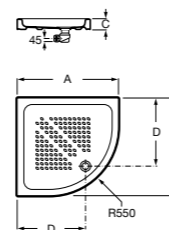

Malta

Керамический душевой поддон.

	A	B	C	D
373516000	1200	800	65	180
373517000	1000	800	65	180
373505000	1200	750	65	175
373506000	1000	750	65	170
37450C000 (M)	1200	700	65	175
37450D000 (M)	1000	700	65	170
37450E000 (M)	900	700	65	170
373513000	1200	700	80	175
373512000	1000	700	80	170
373519000	900	700	80	170

Malta

Угловой керамический душевой поддон.

	A	B	Rad
37450A000	1000	1000	504
37450B000	900	900	504

Italia

Прямоугольный керамический душевой поддон.

	A	B	C	D
3740HP000	1200	800	80	170
3740HS000	1000	800	80	170
3740HG000	1400	700	80	170
3740HR000	1200	700	80	170
3740HT000	1000	700	80	170
3740HU000	900	720	80	170

Italia

Угловой керамический душевой поддон.

	A	B	C	D	Rad
3740HL000	900	900	80	625	550
3740HM000	800	800	80	525	550

Сливы для керамических душевых поддонов

Сливы ультраплоские

27L026000	высота: 60 мм (M)
27L018000	высота: 80 мм

Сливы

506404400	Слив Ø 90 для душевых поддонов.
P0005900R	Слив Ø 65 для душевых поддонов.
506404500	Слив Ø 52 для душевых поддонов.

Italia

Квадратный керамический душевой поддон.

	A	B
3740NH000	900	900
3740NJ000	800	800
3740NK000	700	700

Сливные системы In-Drain

In-Drain Channel

IN-DRAIN CHANNEL - Сливной комплект с прокладкой из геотекстиля.

	A	B
276091000	950 x 50	990
276153000	850 x 50	890
276090000	750 x 50	790
276089000	650 x 50	690

In-Drain X3

IN-DRAIN X3 - Сливной комплект с прокладкой из геотекстиля. Реверсивная керамическая панель (не входит в комплект).

	A	B
276131000	950 x 50	990
276130000	850 x 50	890
276129000	750 x 50	790
276128000	650 x 50	690

Plate X1

PLATE X1 - Крышка сливного отверстия, совместима с In-Drain Channel.

	A	B
276095000	950 x 50	990
276155000	850 x 50	890
276094000	750 x 50	790
276093000	650 x 50	690

Plate X2

PLATE X2 - Крышка с решёткой для сливного отверстия, совместима с In-Drain Channel.