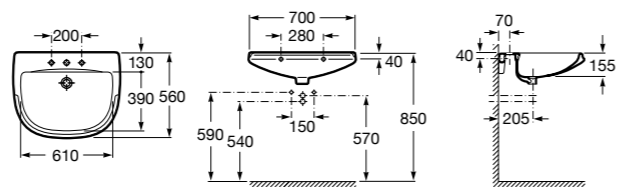

**Diverta**

327110000 Настенная или накладная керамическая раковина. Смеситель не входит в комплект.

Размеры в мм

Dama Retro

- 320321001** Настенная керамическая раковина. Пьедестал и смеситель не входят в комплект.
- 331325001** Пьедестал для керамической раковины.