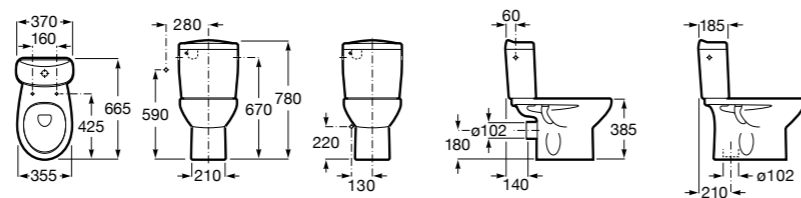

Унитазы напольные укороченные

Victoria

1. **342394..0** Чаша унитаза с вертикальным выпуском. Включен установочный комплект (B).
   34239U000 Чаша унитаза с косым выпуском. Включен установочный комплект (A).
   342399000 Чаша унитаза с горизонтальным выпуском. Включен установочный комплект (A).
   34139H..0 Бачок с механизмом двойного смыва 6/3 литра с боковым подводом воды. Включен установочный комплект, механизм для подвода воды и механизм смыва.
   34139Z000 Бачок с механизмом двойного смыва 6/3 литра с нижним подводом воды. Включен установочный комплект, механизм для подвода воды и механизм смыва.
   801B62..B Сиденье и крышка с механизмом «мягкое закрывание» для унитаза. Материал SUPRALIT®.
   801B60..B Сиденье и крышка с креплениями из нержавеющей стали для унитаза. Материал SUPRALIT®.
   801B66..B Сиденье и крышка с креплениями из пластика. Материал SUPRALIT®.
   ZRU8013900 Сиденье и крышка с креплениями из нержавеющей стали для унитаза.
   ZRU8013920 Сиденье и крышка с механизмом «мягкое закрывание» быстрого снятия для унитаза.