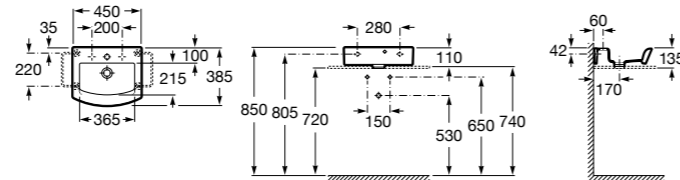

The Gap Original

327477000 Настенная или накладная керамическая раковина. Смеситель не входит в комплект.