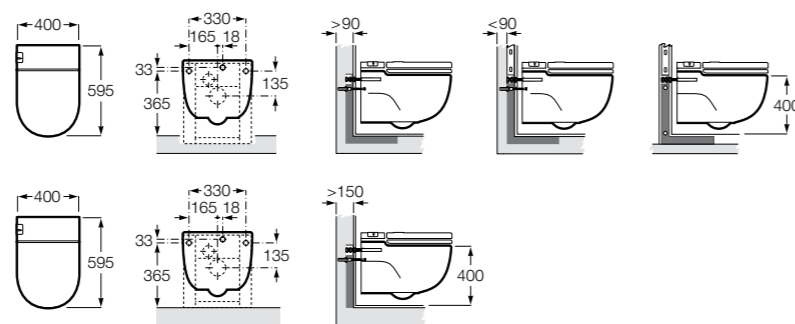

Унитазы со встроенным бачком In-tank

Meridian In-tank подвесной

893301000 IN-TANK - Подвесной унитаз со встроенным бачком. В комплект входит сиденье, крышка и опорная стойка типа «L» для монтажа на стену. Необходим источник питания.

893302000 IN-TANK - Подвесной унитаз со встроенным бачком. В комплект входит сиденье, крышка и опорная стойка типа «I» для монтажа на стену. Необходим источник питания.