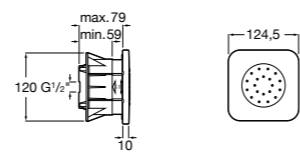

Fit

5B6661C00 Антивандальная душевая насадка.

Душевые форсунки

Форсунка Square

5B3778C00 SQUARE - Душевая форсунка с изменяемым углом потока. Хром.

Форсунка Round

5B3878C00 ROUND - Душевая форсунка с изменяемым углом потока. Хром.