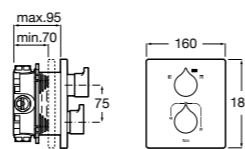

Смесители для ванны и душа / термостатические / встраиваемые

5A0C3AC00 Встраиваемый термостат для ванны и душа с переключателем потока. Установка с RocaBox Арт. 525869403.

5A0C3A..0 Встраиваемый термостат для ванны и душа с переключателем потока. Покрытие Everlux. Установка с RocaBox Арт. 525869403.