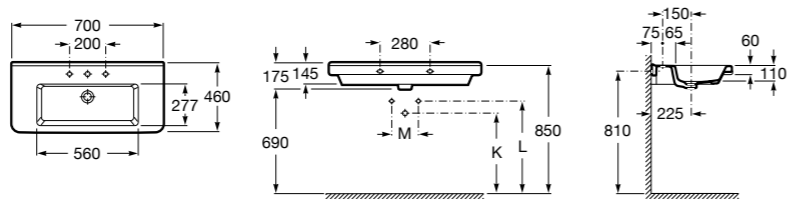

**Diverta**

327110000 Настенная или накладная керамическая раковина. Смеситель не входит в комплект.

Размеры в мм

Dama Retro

- 320321001** Настенная керамическая раковина. Пьедестал и смеситель не входят в комплект.
- 331325001** Пьедестал для керамической раковины.