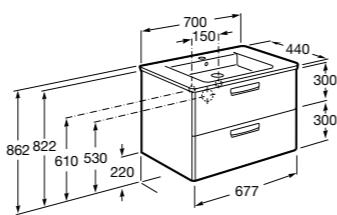

The Gap ©

851477XXX UNIK - Комплект мебели с 2 ящиками и раковины.

851510XXX PACK - Комплект мебели с 2 ящиками, раковины и зеркала Eidos.

816826339 Набор из 2 ножек 335 мм для мебели UNIK с 2 ящиками.

816826458 Набор из 2 ножек 335 мм для мебели UNIK с 2 ящиками.