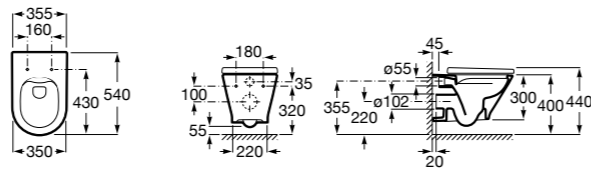

The Gap Square

- **34647L000** Подвесная чаша Rimless со скрытым креплением. Включает: крепежный комплект. Для установки выберите систему инсталляции Rosa для подвесных унитазов.
- **801472004** Сиденье и крышка с механизмом «мягкое закрывание» для унитаза.
- **801470004** Сиденье и крышка для унитаза.
- **801472001** Сиденье и крышка тонкие с механизмом «мягкое закрывание» и быстрого снятия для унитаза.
- **801472003** Сиденье и крышка для унитаза.

The Gap Round

- **3460NL000** Подвесная чаша Rimless со скрытым креплением. Включает: крепежный комплект. Для установки выберите систему инсталляции Rosa для подвесных унитазов.
- **801D12001** Сиденье и крышка с механизмом «мягкое закрывание» для унитаза.
- **801D10001** Сиденье и крышка для унитаза.
- **801D12003** Сиденье и крышка для унитаза.
- **801D12007** Сиденье и крышка для унитаза.