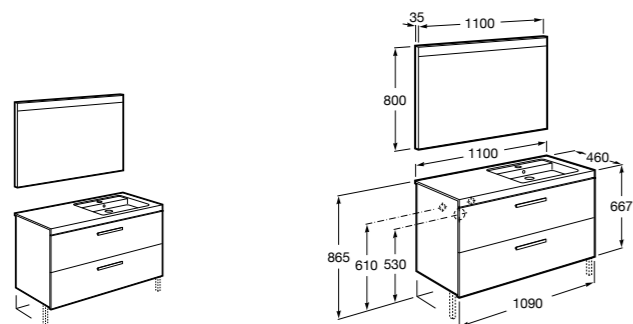

Prisma раковина справа

855956XXX UNIK - Комплект мебели и раковины. Компактный сифон. Ножки и смеситель не входят в комплект.

855940XXX PASC - Комплект мебели, раковины и зеркала Prisma Basic со встроенной LED-подсветкой. Компактный сифон. Ножки и смеситель не входят в комплект.

816764339 Комплект из 2-х ножек.