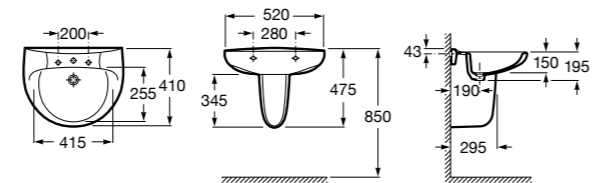

Victoria

- 325394..0** Настенная керамическая раковина. Смеситель не входит в комплект.
- 337390000** Пьедестал для керамической раковины.
- 33739200Y** Полупьедестал для керамической раковины.

Meridian