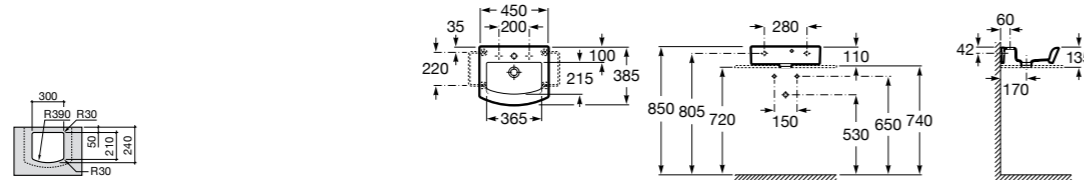

Hall

327624000 Настенная или накладная керамическая раковина. Смеситель не входит в комплект.

337471000 Полуьедестал