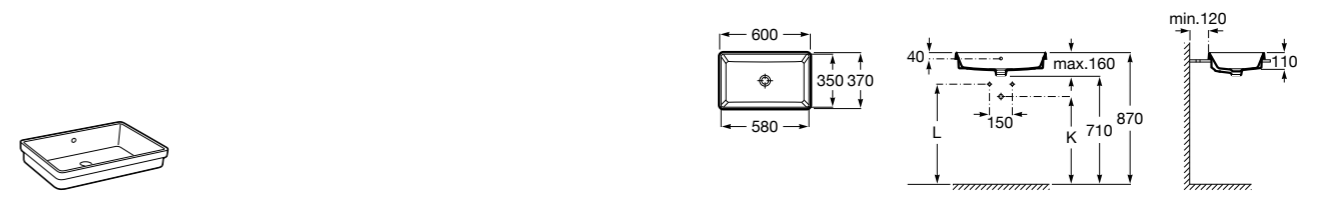

**The Gap Square**

3270YA000 Раковина керамическая врезная. Смеситель не входит в комплект.

**The Gap Square**

3270Y8000 Раковина керамическая врезная. Смеситель не входит в комплект.

Размеры в мм

**Meridian**