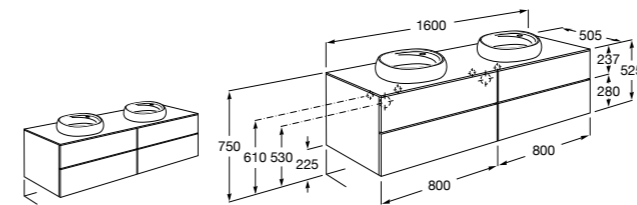

Beyond

851406XXX Мебельный модуль для двух накладных раковин 455 мм (необходимо уточнить совместимость). Раковины и смесители не входят в комплект.