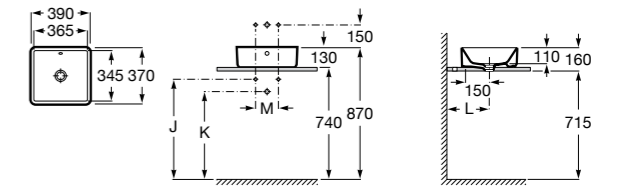

The Gap Square

3270ML000 Накладная керамическая раковина. Смеситель не входит в комплект.