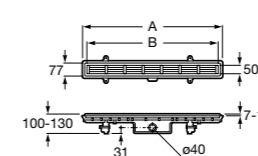

Plate X2

PLATE X2 - Крышка с решёткой для сливного отверстия, совместима с In-Drain Channel.

	A	B
276098000	950 x 50	990
276154000	850 x 50	890
276097000	750 x 50	790
276096000	650 x 50	690