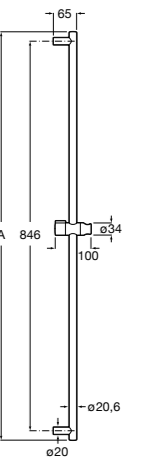

Мыльница

5B5150TP0 Прозрачная мыльница для душа.

5B0250C00 Хромированная мыльница для душа.

Аксессуары для душа / шланги

Neo-Flex

5B2016C00	Пластиковый гибкий душевой шланг 2 м. Сатин. Система против закручивания шланга Antitwist.
5B2116C00	Пластиковый гибкий душевой шланг 1,75 м. Сатин. Система против закручивания шланга Antitwist.
5B2216C00	Пластиковый гибкий душевой шланг 1,50 м. Сатин. Система против закручивания шланга Antitwist.