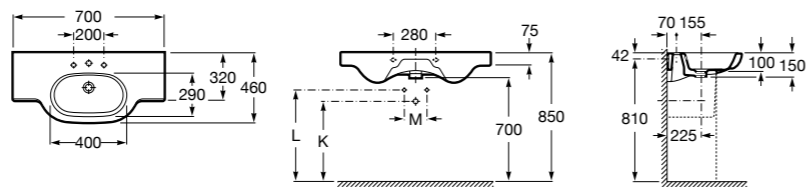

Dama

- **327782000** Настенная керамическая раковина. Смеситель не входит в комплект.
- **337470000** Пьедестал для керамической раковины.
- **337471000** Полупьедестал для керамической раковины.