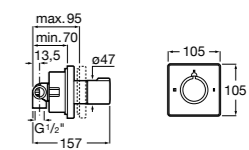

5A1A4AC00 SOFT - Встраиваемый переключатель (2 положения) для ванны или душа. Установка с Арт. 525166803.

525166803 Скрытый монтажный блок для дивертора на 2 выхода 1/2".