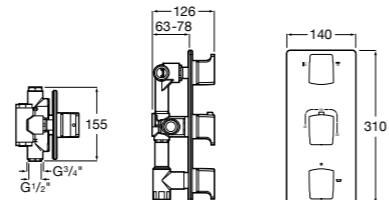

5A2101C00 Встраиваемый термостат для душа. 3-поточный переключатель.