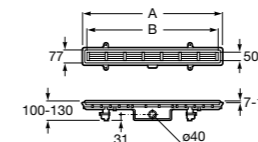

Plate X1

PLATE X1 - Крышка сливного отверстия, совместима с In-Drain Channel.

	A	B
276095000	950 x 50	990
276155000	850 x 50	890
276094000	750 x 50	790
276093000	650 x 50	690