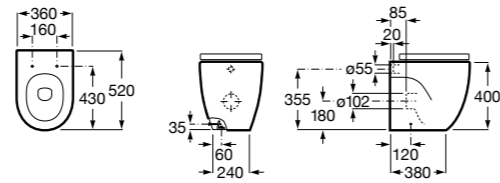

Meridian

1. **347247000** Чаша унитаза укороченная с двойным выпуском. В комплект включен выпускной патрубок, крепление для патрубка и установочный комплект.
2. **8012A2..B** Сиденье и крышка с механизмом «мягкое закрывание» для унитаза. Материал SUPRALIT®. ©
3. **8012A0..B** Сиденье и крышка с креплениями из нержавеющей стали для унитаза. Материал SUPRALIT®. ©
4. **801D12003** Сиденье и крышка для унитаза.
5. **V0007900R** Патрубок для вертикального выпуска. Расстояние до стены в собранном виде 120 мм.
6. **V0007700R** Патрубок для вертикального выпуска. Расстояние до стены 150 мм.
7. **V0013100R** Настенный установочный комплект для патрубка.

Dama

1. **347787000** Чаша унитаза укороченная с двойным выпуском. В комплект включен установочный комплект.
2. **801782004** Сиденье и крышка с механизмом «мягкое закрывание» для унитаза.
3. **801780004** Сиденье и крышка для унитаза.
4. **V0007900R** Патрубок для вертикального выпуска. Расстояние до стены в собранном виде 120 мм.

Детские унитазы

Happening

1. **347115000** Чаша детского унитаза с двойным выпуском для высокорасполагаемого бачка. В комплект включен патрубок для вертикального выпуска и установочный комплект.
2. **801116..4** Сиденье для детского унитаза с высокорасполагаемым бачком.

Baby

1. **344PB7000** Чаша детского унитаза с горизонтальным выпуском для высокорасполагаемого бачка. В комплект включен установочный комплект.
2. **801PB6004** Сиденье для детского унитаза.

Размеры в мм

Baby

1. **344PB8000** Чаша детского унитаза с вертикальным выпуском для высокорасполагаемого бачка. В комплект включен установочный комплект.
2. **801PB6004** Сиденье для детского унитаза.

Санитарные измельчители

D-Trit