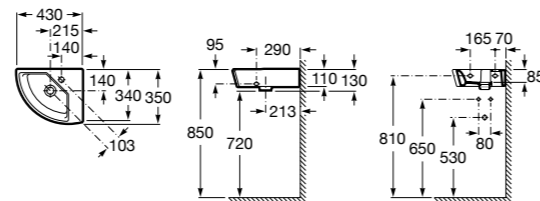

Hall

327622000 Настенная керамическая раковина. Смеситель не входит в комплект.

Hall

327623000 Настенная керамическая раковина. Смеситель не входит в комплект.

Размеры в мм

Meridian

32724C000 Настенная керамическая раковина. Смеситель не входит в комплект.