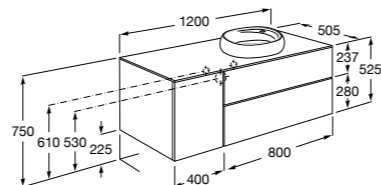

Beyond раковина справа

851399XXX Мебельный модуль для размещения накладной раковины 455 мм справа. Раковины и смесители не входят в комплект.