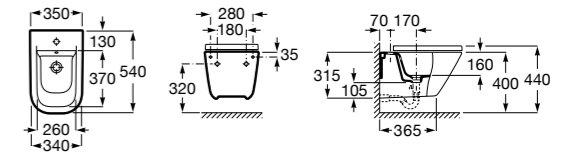

Inspira Round

357525..0 ROUND - Подвесное биде без крышки. Включает: комплект для крепления. Смеситель не входит в комплект.
806522..B ROUND - Крышка для биде с механизмом «мягкое закрывание». Материал SUPRALIT®.

Meridian

357248000 Подвесное биде без крышки. Включает: комплект скрытого крепления. Смеситель не входит в комплект.
8062A2..B Крышка для биде с механизмом «мягкое закрывание». Материал SUPRALIT®. ©
8062A0..B Крышка для биде с креплениями из нержавеющей стали. Материал SUPRALIT®. ©

Meridian

357245000 Подвесное биде без крышки. Смеситель не входит в комплект.
8062A2..B Крышка для биде с механизмом «мягкое закрывание». Материал SUPRALIT®. ©
8062A0..B Крышка для биде с креплениями из нержавеющей стали. Материал SUPRALIT®. ©

Dama

357788000 Подвесное биде со скрытым креплением.
806782004 Крышка для биде с механизмом «мягкое закрывание».
806780004 Крышка для биде.

Dama

357785000 Подвесное биде без крышки. Смеситель не входит в комплект. Для установки подвесных биде необходима совместимая система инсталляции Rosa.
806782004 Крышка для биде с механизмом «мягкое закрывание».
806780004 Крышка для биде.

The Gap Square

357476000 Подвесное биде без крышки. Включает: комплект скрытого крепления. Смеситель не входит в комплект.
806472004 Крышка для биде с механизмом «мягкое закрывание».
806470004 Крышка для биде.

The Gap Square

357475000 Подвесное биде без крышки. Смеситель не входит в комплект. Для установки подвесных биде необходима совместимая система инсталляции Rosa.
806472004 Крышка для биде с механизмом «мягкое закрывание».
806470004 Крышка для биде.

The Gap Round