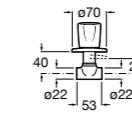

Brava

5A1930C00 Встраиваемый вентиль для сварки 22 мм. Синий указатель (холодная).
5A0930C00 Встраиваемый вентиль для сварки 22 мм. Красный указатель (горячая).