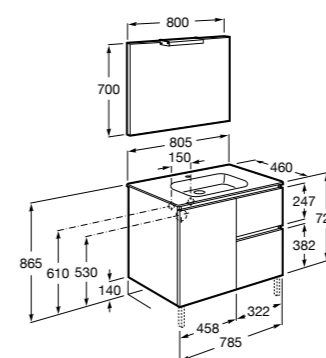

Anima

851030XXX UNIK - Комплект мебели и раковины. Компактный сифон. Ножки и смеситель не входят в комплект.

851034XXX PACK - Комплект мебели, раковины, зеркала и LED-светильника. Компактный сифон. Ножки и смеситель не входят в комплект.

816757339 Комплект из 2-х ножек.