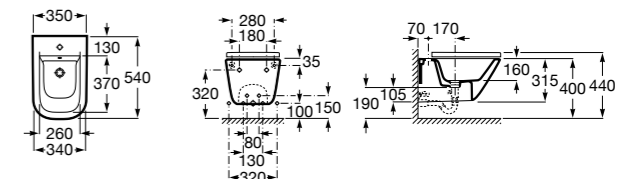

The Gap Square

357476000 Подвесное биде без крышки. Включает: комплект скрытого крепления. Смеситель не входит в комплект.
806472004 Крышка для биде с механизмом «мягкое закрывание».
806470004 Крышка для биде.