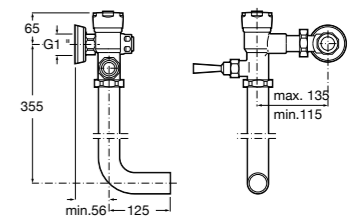

Смывные краны для унитазов / настенные краны

Gem

526900610 Смывной кран для унитаза. Изогнутая сливная труба 1".