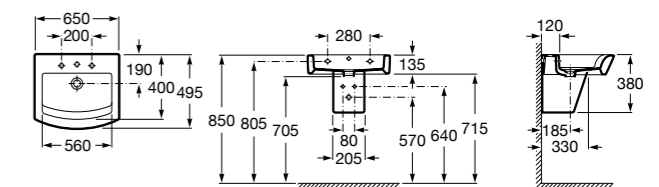

Hall

327621000 Настенная или накладная керамическая раковина. Смеситель не входит в комплект.