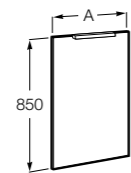

The Gap Original

Прямоугольное зеркало с LED-светильником.

	A
ZRU9000090	450

Iridia

Прямоугольное зеркало с LED-подсветкой по периметру зеркала и системой антизапотевания. Интенсивность подсветки регулируется; система антизапотевания работает от сенсорного выключателя.

	A
812347000	1400
812346000	1200
812342000	1000
812341000	800
812340000	600
812339000	400