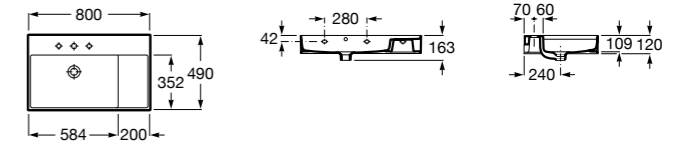

Prisma

327543000 Настенная или накладная керамическая раковина. Смеситель не входит в комплект.

Prisma

327544000 Настенная или накладная керамическая раковина. Смеситель не входит в комплект.

Dama

32781000 Настенная керамическая раковина. Смеситель не входит в комплект.

337470000 Пьедестал для керамической раковины.

337471000 Полупьедестал для керамической раковины.

Meridian

32724D000 Настенная керамическая раковина. Смеситель не входит в комплект.

335240000 Пьедестал для керамической раковины.

337241000 Полупьедестал для керамической раковины.

Carmen

3270A0..0 Настенная керамическая раковина под пьедестал с установочным комплектом и одним отверстием под смеситель. Смеситель и пьедестал не входят в комплект.

3270A0..3 Настенная керамическая раковина под пьедестал с установочным комплектом и тремя отверстиями под смеситель. Смеситель и пьедестал не входят в комплект.

3370A0..0 Керамический пьедестал для раковины. Монтажный комплект не входит.

Размеры в мм

Inspira

32752B..0 Настенная или накладная керамическая раковина из материала FINECERAMIC®. Смеситель не входит в комплект.

Kalahari

32787800H Настенная или накладная керамическая раковина. Смеситель не входит в комплект.

327878000 Настенная или накладная керамическая раковина без отверстия под смеситель.

The Gap

3270M0000 Настенная или накладная керамическая раковина. Смеситель не входит в комплект.

Prisma

327545000 Настенная или накладная керамическая раковина. Смеситель не входит в комплект.

Hall

32762G000 Настенная или накладная керамическая раковина. Смеситель не входит в комплект.

337621000 Полупьедестал для керамической раковины.

Diverta

327110000 Настенная или накладная керамическая раковина. Смеситель не входит в комплект.