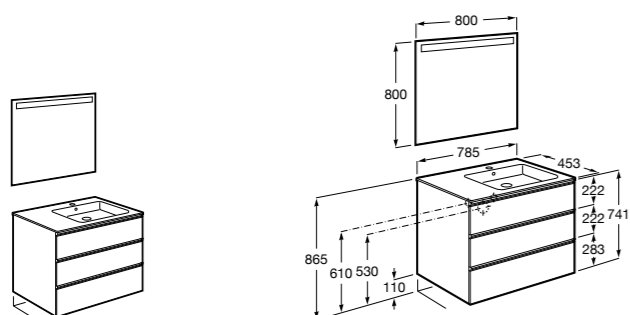

The Gap раковина справа ©

851489XXX	UNIK - Комплект мебели с 3 ящиками и раковины.
851521XXX	РАСК - Комплект мебели с 3 ящиками, раковины и зеркала Eidos.
816827339	Набор из 4 ножек 110 мм для мебели UNIK с 3 ящиками.
816827458	Набор из 4 ножек 110 мм для мебели UNIK с 3 ящиками.

The Gap Original

ZRU9302732	Мебельный модуль белый матовый.
ZRU9302877	Мебельный модуль белый глянцевый.
ZRU9302740	Мебельный модуль фиолетовый.
327470000	Раковина The Gap Original 800.