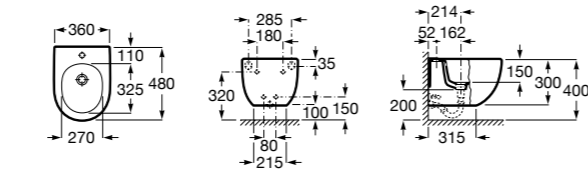

**Meridian**

357246000 Подвесное укороченное биде без крышки. Смеситель не входит в комплект.

**Dama**

357786000 Подвесное укороченное биде без крышки. Смеситель не входит в комплект.

**Мебель для ванных комнат, зеркала и светильники****Мебельные модули для двух раковин****Beyond**