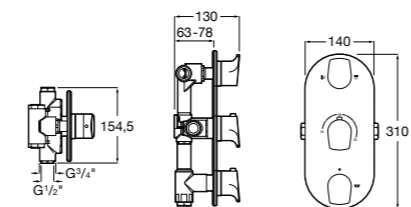

5A2190C00 Встраиваемый термостат для душа. 3-поточный переключатель.

Смесители для душа / термостатические / встраиваемые / 4-поточный переключатель

5A2878C00 Встраиваемый термостат для душа. 4-поточный переключатель.