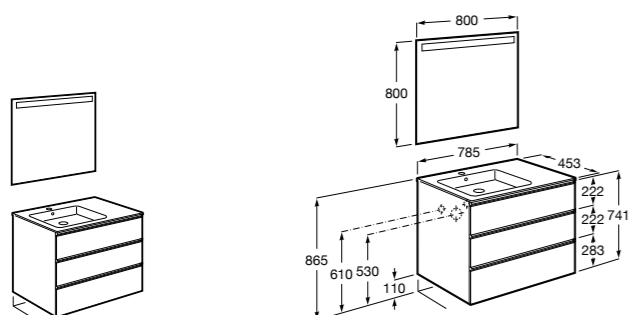

The Gap раковина слева ©

851487XXX	UNIK - Комплект мебели с 3 ящиками и раковины.
851520XXX	РАСК - Комплект мебели с 3 ящиками, раковины и зеркала Eidos.
816827339	Набор из 4 ножек 110 мм для мебели UNIK с 3 ящиками.
816827458	Набор из 4 ножек 110 мм для мебели UNIK с 3 ящиками.

Aneto

857430806	Мебельный модуль белый глянцевый/черный матовый.
32799C000	Раковина Victoria Unik 800.

Lago

857296806	Мебельный модуль белый глянцев.
857296444	Мебельный модуль светлый дуб.
32799C000	Раковина Victoria Unik 800.

Victoria Nord

ZRU9000032	Мебельный модуль белый глянцев.
ZRU9000031	Мебельный модуль венге.
32799C000	Раковина Victoria Unik 800.

Victoria Ice/Black Edition 2 ящика

ZRU9302731	Мебельный модуль белый глянцев.
ZRU9000097	Мебельный модуль черный глянцев.
32799C000	Раковина Victoria Unik 800.

Ronda

ZRU9303004	Мебельный модуль бетон/белый матовый.
ZRU9302965	Мебельный модуль белый глянцев/антрацит.
327470000	Раковина The Gap Original 800.

Victoria Ice Edition 3 ящика

ZRU9302835	Мебельный модуль белый глянцев.
32799C000	Раковина Victoria Unik 800.

Up

ZRU9303012	Мебельный модуль белый глянцев.
327470000	Раковина The Gap Original 800.