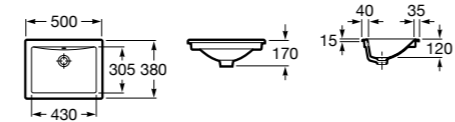

Neo Selene

322307000 Раковина керамическая врезная или встраиваемая снизу. Смеситель не входит в комплект.