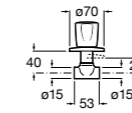

Brava

5A1330C00 Встраиваемый вентиль для сварки 15 мм. Синий указатель (холодная).
5A2330C00 Встраиваемый вентиль для сварки 15 мм. Красный указатель (горячая).