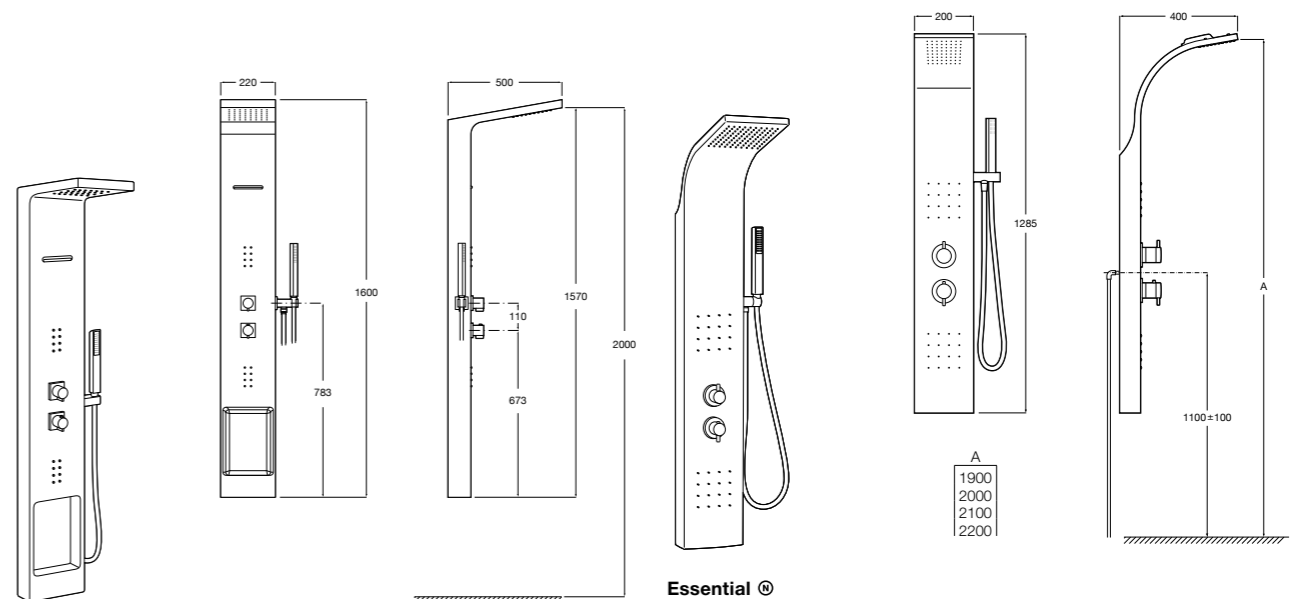

Aqualine Round 2 положения

5A154AC00 ROUND - Встраиваемый переключатель (2 положения) для ванны или душа. Установка с Арт. 525166803.
525166803 Скрытый монтажный блок для дивертора на 2 выхода 1/2".

Aqualine Square 3 положения

5A194AC00 SQUARE - Встраиваемый переключатель (3 положения) для ванны или душа. Установка с Арт. 525166803.
525166903 Скрытый монтажный блок для дивертора на 3 выхода 1/2".

Aqualine Soft 3 положения

5A1B4AC00 SOFT - Встраиваемый переключатель (3 положения) для ванны или душа. Установка с Арт. 525166803.
525166903 Скрытый монтажный блок для дивертора на 3 выхода 1/2".

Aqualine Round 3 положения

5A184AC00 ROUND - Встраиваемый переключатель (3 положения) для ванны или душа. Установка с Арт. 525166803.
525166903 Скрытый монтажный блок для дивертора на 3 выхода 1/2".

Aqualine Square

5A094AC00 SQUARE - Встраиваемый запорный клапан. Установка с Арт. 525166703.
525166703 Скрытый монтажный блок для запорного клапана на 1 выход 3/4".

Aqualine Soft

5A0A4AC00 SOFT - Встраиваемый запорный клапан. Установка с Арт. 525166703.
525166703 Скрытый монтажный блок для запорного клапана на 1 выход 3/4".

Aqualine Round

5A084AC00 ROUND - Встраиваемый запорный клапан. Установка с Арт. 525166703.
525166703 Скрытый монтажный блок для запорного клапана на 1 выход 3/4".

Настенная душевая панель с гидромассажем

Eternal

5A978BC00 Гидромассажная панель из материала SURFEX®.

Essential ®

5A9A8BC00 Гидромассажная панель.
525994103 Дополнительный монтажный комплект для угловой установки панели Essential.
5B4863TP0 Полочка. Для установки с гидромассажной душевой панелью Essential или Evolution.