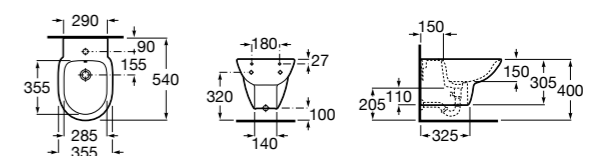

Debba Square

355995000 Подвесное биде без крышки. Смеситель не входит в комплект.
8069D2004 Крышка для биде с механизмом «мягкое закрывание».
8069D0004 Крышка для биде.
8069D200B Крышка для биде с механизмом «мягкое закрывание».
8069D000B Крышка для биде.