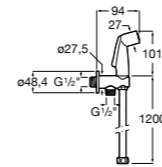

Be Fresh Go

5B9230C00 Комплект гигиенического душа. Включает: душевую лейку, настенный держатель с предохранительным клапаном и металлический гибкий шланг.