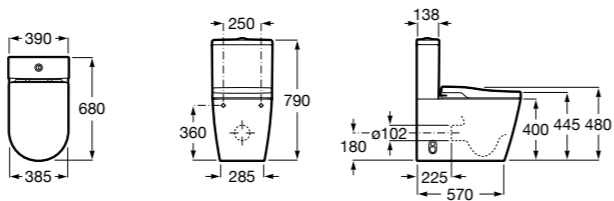

Inspira In-Wash® In-Tank подвесной ©

803094001 In-Wash® - Smart-унитаз подвесной Rimless, с интегрированным в корпус бачком. Включает: крышку и сиденье с функцией мытья и сушки. Требуется подключение к сети. Для установки рекомендуется использовать инсталляцию (822091001).