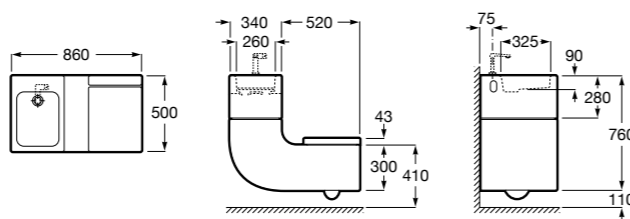

Раковины 2 в 1 (раковина + унитаз)

W + W

893020001 Подвесной унитаз и раковина. В комплект входит крышка для унитаза и смеситель серии Singles.