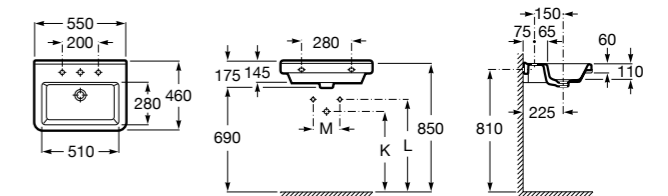

Dama

1. **327786000** Настенная керамическая раковина. Смеситель не входит в комплект.
   337470000 Пьедестал для керамической раковины.
   337471000 Полупьедестал для керамической раковины.