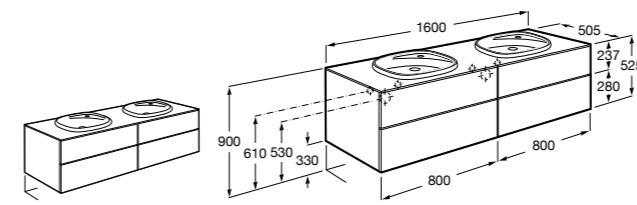

Beyond

851419XXX Мебельный модуль для двух встраиваемых раковин 585 мм. Раковины и смесители не входят в комплект.