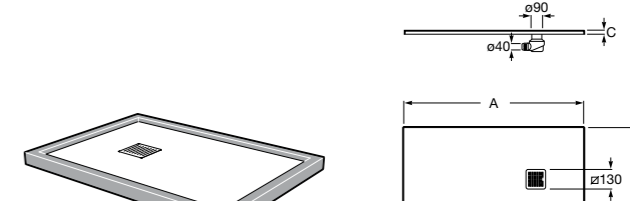

Terran (с рамкой)

Ультралплоский душевой поддон, материал STONEX®, с рамкой.

	A	B	C
До 1800 x 900 x 41	1800	900	41
До 1600 x 900 x 41	1600	900	41
До 1400 x 900 x 41	1400	900	41
До 1200 x 900 x 38	1200	900	38
До 1000 x 900 x 36	1000	900	36
До 1800 x 800 x 41	1800	800	41
До 1600 x 800 x 41	1600	800	41
До 1400 x 800 x 41	1400	800	41
До 1200 x 800 x 38	1200	800	38
До 1000 x 800 x 36	1000	800	36
До 1800 x 750 x 41	1800	750	41
До 1600 x 750 x 41	1600	750	41
До 1400 x 750 x 41	1400	750	41
До 1200 x 750 x 38	1200	750	38
До 1000 x 750 x 36	1000	750	36
До 1800 x 700 x 41	1800	700	41
До 1600 x 700 x 41	1600	700	41
До 1400 x 700 x 41	1400	700	41
До 1200 x 700 x 38	1200	700	38
До 1000 x 700 x 36	1000	700	36