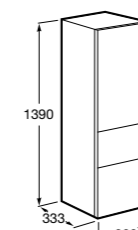

Крючки для полотенец для мебели

816761001 Набор из 2 крючков для полотенец для мебели.