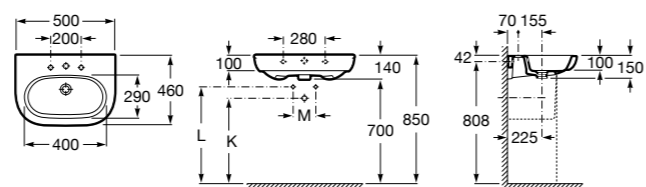

Meridian

- **325244000** Настенная керамическая раковина. Смеситель не входит в комплект.
- **335240000** Пьедестал для керамической раковины.
- **337241000** Полупьедестал для керамической раковины.