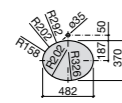

Rodeo

327866000 Раковина керамическая врезная. Смеситель не входит в комплект.

Neo Selene

322307000 Раковина керамическая врезная или встраиваемая снизу. Смеситель не входит в комплект.

Diverta

327114000 Раковина керамическая врезная или встраиваемая снизу. Смеситель не входит в комплект.

Debba

32799M000 Раковина керамическая врезная. Смеситель не входит в комплект.

Beyond

3270B7.0 Полувстраиваемая раковина из материала FINECERAMIC®. Универсальный выпуск с керамической крышкой Ø 72мм. Смеситель не входит в комплект.

The Gap Square ©

3270Y9000 Раковина керамическая врезная. Смеситель не входит в комплект.

Размеры в мм

The Gap Round ©

3270Y4000 Раковина керамическая врезная. Смеситель не входит в комплект.

Foro

327872000 Раковина керамическая врезная. Смеситель не входит в комплект.

The Gap Square ©

3270Y7000 Раковина керамическая врезная. Смеситель не входит в комплект.

The Gap Round ©

3270Y3000 Раковина керамическая врезная. Смеситель не входит в комплект.

Inspira Square

32753R.0 SQUARE - Полувстраиваемая раковина из материала FINECERAMIC® с фиксированным открытым керамическим выпуском. Смеситель не входит в комплект.

Inspira Soft

32750R.0 SOFT - Полувстраиваемая раковина из материала FINECERAMIC® с фиксированным открытым керамическим выпуском. Смеситель не входит в комплект.

Размеры в мм