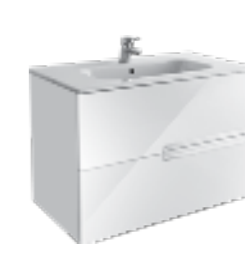

Victoria Nord Ice Edition 600 мм 2 ящика
□ 687

ZRU9302730 Мебельный модуль белый глянец

32799E000 Раковина Victoria Unik 600