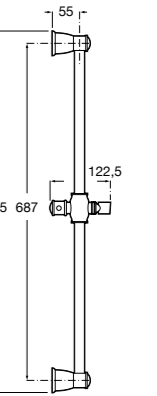

Мыльница

5B5150TP0 Прозрачная мыльница для душа.

5B0250C00 Хромированная мыльница для душа.

Аксессуары для душа / шланги

Neo-Flex

5B2016C00	Пластиковый гибкий душевой шланг 2 м. Сатин. Система против закручивания шланга Antitwist.
5B2116C00	Пластиковый гибкий душевой шланг 1,75 м. Сатин. Система против закручивания шланга Antitwist.
5B2216C00	Пластиковый гибкий душевой шланг 1,50 м. Сатин. Система против закручивания шланга Antitwist.