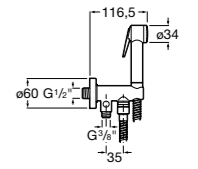

Be Fresh

5B9261C00	Комплект гигиенического душа. Включает: душевую лейку, настенный держатель с предохранительным клапаном и металлический гибкий шланг. Дополнительный выход воды.