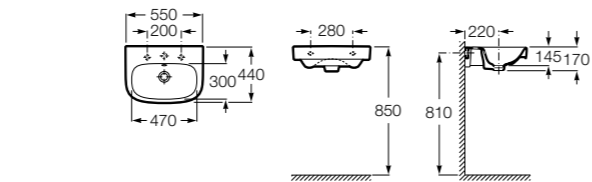

Debba

- **32799500Y** Настенная керамическая раковина 550. Смеситель не входит в комплект.
- **33799000Y** Пьедестал для керамической раковины.
- **33799100Y** Полупьедестал для керамической раковины.