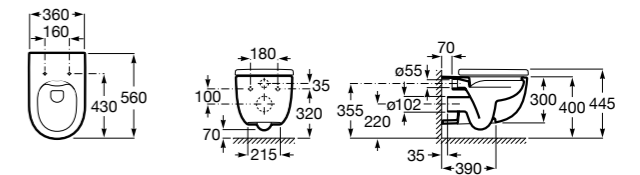

Meridian

34624L000 Подвесная чаша Rimless со скрытым креплением. Включает: крепежный комплект. Для установки выберите систему инсталляции Rosa для подвесных унитазов.

8012A2..B Сиденье и крышка с механизмом «мягкое закрытие» для унитаза. Материал SUPRALIT®. ©

8012A0..B Сиденье и крышка с креплениями из нержавеющей стали для унитаза. Материал SUPRALIT®. ©

801D12003 Сиденье и крышка для унитаза.