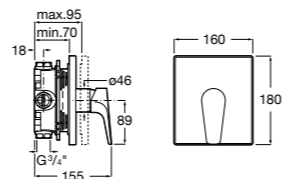

Atlas

5A2B90C00 Встраиваемый смеситель для ванны или душа. Установка с RocaBox Арт. 525869403