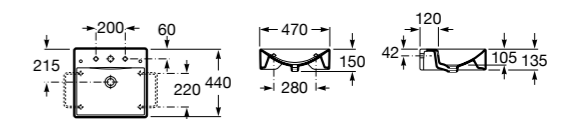

Diverta

- 327111000** Настенная или накладная керамическая раковина. Смеситель не входит в комплект.

Dama

- 327789000** Настенная керамическая раковина. Смеситель не входит в комплект.
- 337782000** Полупьедестал для керамической раковины компакт.