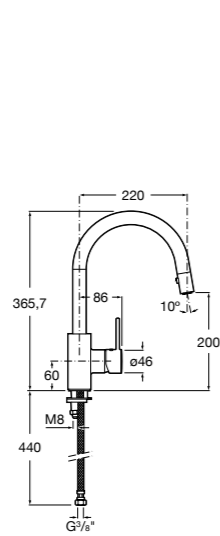

Targa

5A8160C00 Смеситель для кухни с поворотным изливом, аэратором, выдвижной душевой насадкой и гибкой подводкой.

Etna

5A7B09C00 Смеситель для кухни с высоким поворотным изливом, аэратором и гибкой подводкой. Хром.

5A7B09B00 Смеситель для кухни с высоким поворотным изливом, аэратором и гибкой подводкой. Белый.

5A7B09CM0 Смеситель для кухни с высоким поворотным изливом, аэратором и гибкой подводкой. Титан PVD.

5A7B09CN0 Смеситель для кухни с высоким поворотным изливом, аэратором и гибкой подводкой. Черный.