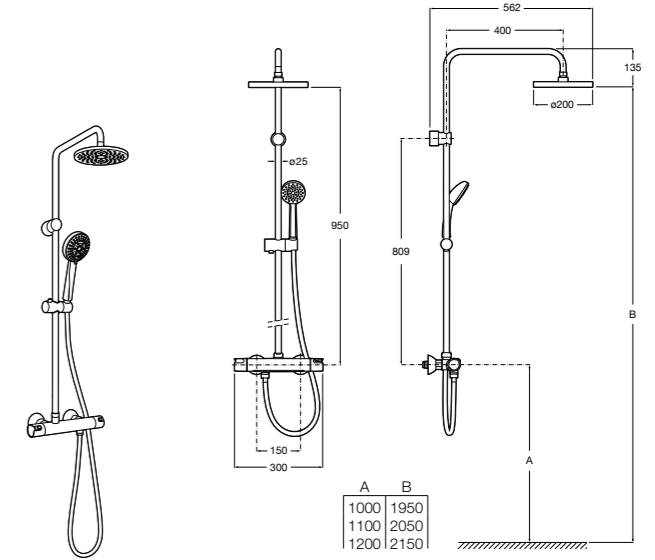

Victoria-T Basic

5A9718C00* Душевая стойка со смесителем-термостатом. Включает: верхний душ диаметром 200 мм, ручной душ диаметром 100 мм с одним режимом напора воды, гибкий металлический шланг 1,7 м и держатель с возможностью регулировки наклона и высоты.