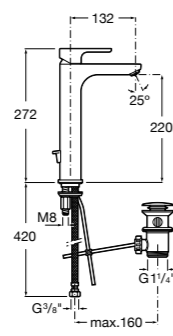

L20

5A3C09C00 Смеситель для раковины с высоким изливом, донным клапаном и гибкой подводкой. Cold start.

Carmen

5A384BC00 Смеситель для раковины с высоким поворотным изливом, донным клапаном click-clack и гибкой подводкой.