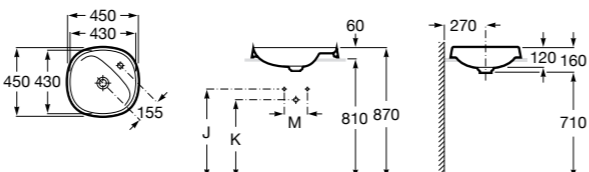

Debba

32799M000 Раковина керамическая врезная. Смеситель не входит в комплект.