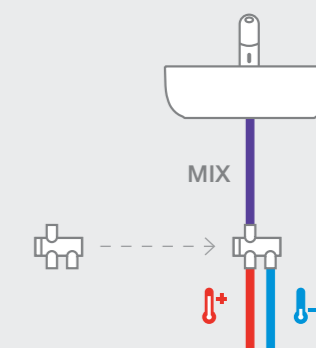

**Краны для писсуаров /
монтируемые на стену /
порционно-нажимные**

Avant
856

505326203

Instant
856

5A9277C00
5A9317C00 Внешняя смывная трубка

☐ Более подробную информацию см. на указанной странице / Размеры в мм.