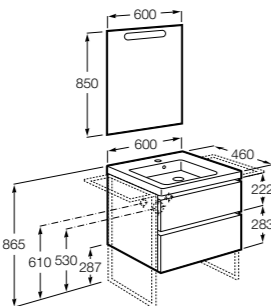

Domi ®

1. **857532806** Мебельный модуль.
   3270M1004 Раковина мебельная The Gap Plus 600x460.
   ZRU9302688 Зеркало The Gap Original 600.
   851545XXX Комплект. Включает в себя: мебельный модуль и раковину.
   851538XXX Готовое решение. Включает в себя: мебельный модуль, раковину и зеркало Eidos.

Дополнительно:

1. **816830485** Каркас без полотенцедержателя (1 шт.).
   816831485 Каркас с полотенцедержателем (1 шт.).

Etna

1. **857302806** Мебельный модуль белый глянец.
   857302445 Мебельный модуль дуб верона.
   327009000 Раковина Etna 1000.