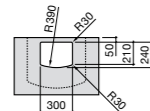

Victoria

- **325391.0** Настенная керамическая раковина. Смеситель не входит в комплект.
- **337390000** Пьедестал для керамической раковины.
- **33739200Y** Полупьедестал для керамической раковины.

Hall

- **327621000** Настенная или накладная керамическая раковина. Смеситель не входит в комплект.
- **337621000** Полупьедестал для керамической раковины.

Размеры в мм