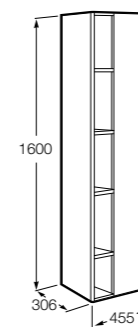

Etna

857303806 Шкаф-колонна белый глянец.
857303445 Шкаф-колонна дуб верона.

Полотенцедержатель для мебели

816760001 Полотенцедержатель для мебели.