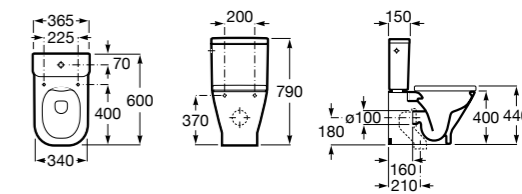

Размеры в мм

The Gap Square

342472000	Чаша унитаза укороченная приставная с двойным выпуском.
341471000	Бачок с механизмом двойного смыва 4,5/3 литра с боковым подводом воды. Включен установочный комплект, механизм для подвода воды и механизм смыва.
34147000Y	Бачок с механизмом двойного смыва 4,5/3 литра с нижним подводом воды. Включен установочный комплект, механизм для подвода воды и механизм смыва.
801732004	Сиденье и крышка с механизмом «мягкое закрывание».
801730004	Сиденье и крышка для укороченного унитаза.
801732001	Сиденье и крышка для унитаза.