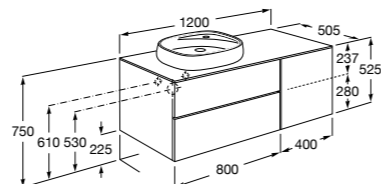

Beyond раковина слева

851400XXX Мебельный модуль для размещения накладной раковины 585 мм слева. Раковины и смесители не входят в комплект.