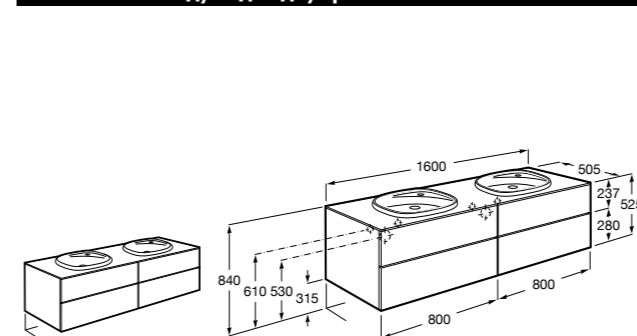

**Meridian**

357246000 Подвесное укороченное биде без крышки. Смеситель не входит в комплект.

**Dama**

357786000 Подвесное укороченное биде без крышки. Смеситель не входит в комплект.

**Мебель для ванных комнат, зеркала и светильники****Мебельные модули для двух раковин****Beyond**