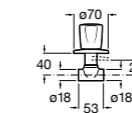

Brava

5A1830C00 Встраиваемый вентиль для сварки 18 мм. Синий указатель (холодная).
5A0830C00 Встраиваемый вентиль для сварки 18 мм. Красный указатель (горячая).