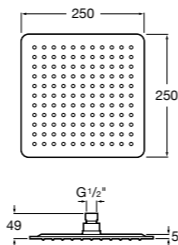

Raindream

5B2850C00 Квадратная душевая насадка. Хромированная нержавеющая сталь. Кронштейн покупается отдельно.