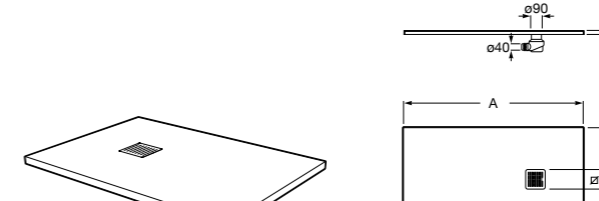

Terran

Ультралплоский душевой поддон, материал STONEX®. Противоскользящая поверхность с текстурой под камень. Включает слив gran caudal.

	A	B	C
До 2000 x 1400 x 33,5 Extra King size	2000	1400	33,5
До 1600 x 1400 x 31,6 Extra King size	1600	1400	31,6
До 2000 x 1000 x 31 King size	2000	1000	31
До 1800 x 1000 x 31 Ⓞ	1800	1000	31
До 1600 x 1000 x 31 Ⓞ	1600	1000	31
До 1400 x 1000 x 31 Ⓞ	1400	1000	31
До 1200 x 1000 x 31 Ⓞ	1200	1000	31
До 1800 x 900 x 31	1800	900	31
До 1600 x 900 x 31	1600	900	31
До 1400 x 900 x 31	1400	900	31
До 1200 x 900 x 28	1200	900	28
До 1000 x 900 x 26	1000	900	26
До 1800 x 800 x 31	1800	800	31
До 1600 x 800 x 31	1600	800	31
До 1400 x 800 x 31	1400	800	31
До 1200 x 800 x 28	1200	800	28
До 1000 x 800 x 26	1000	800	26
До 1800 x 750 x 31	1800	750	31
До 1600 x 750 x 31	1600	750	31
До 1400 x 750 x 31	1400	750	31
До 1200 x 750 x 28	1200	750	28
До 1000 x 750 x 26	1000	750	26
До 1800 x 700 x 31	1800	700	31
До 1600 x 700 x 31	1600	700	31
До 1400 x 700 x 31	1400	700	31
До 1200 x 700 x 28	1200	700	28
До 1000 x 700 x 26	1000	700	26

Размеры в мм