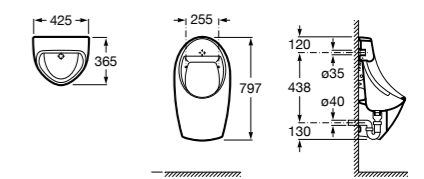

Euret

35945F000 Писсуар с задним подводом воды. Включает в комплект: патрубок, сифон, крепежный комплект и сливную пробку.

35945H000 Писсуар с верхним подводом воды. Включает в комплект: патрубок, сифон, крепежный комплект и сливную пробку.