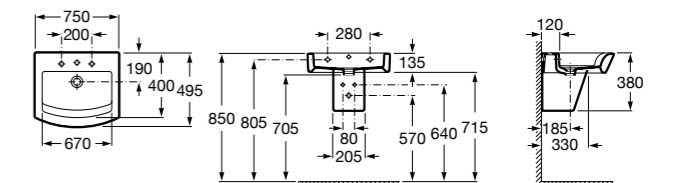

Prisma

327545000 Настенная или накладная керамическая раковина. Смеситель не входит в комплект.