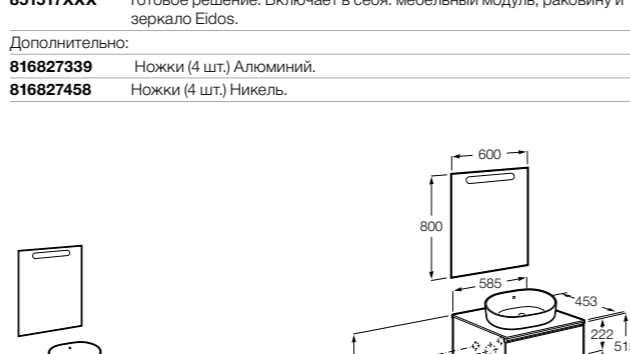

Lander

851424XXX	УНИК - Комплект мебели и раковины. Ножки и смеситель не входят в комплект. Встроенная розетка. Модуль дополнительно обработан защитой от влаги.
851429XXX	РАСК - Комплект мебели, раковины и зеркала Eidos. Ножки и смеситель не входят в комплект. Встроенная розетка. Модуль дополнительно обработан защитой от влаги.
816824339	Комплект из 2-х ножек.

The Gap ©

857552806	Мебельный модуль.
3279A8000	Раковина The Gap 600.
ZRU9302688	Зеркало The Gap Original 600.
ZRU9302885	Зеркальный шкаф The Gap Original 600.
Также возможна комплектация раковинами	
3270M1004	Раковина мебельная The Gap Plus 600x460.
32799E000	Victoria Unik 600.
851484XXX	Комплект. Включает в себя: мебельный модуль и раковину.
851517XXX	Готовое решение. Включает в себя: мебельный модуль, раковину и зеркало Eidos.

Дополнительно:

816827339 Ножки (4 шт.) Алюминий.

816827458 Ножки (4 шт.) Никель.

Anima

851029XXX	УНИК - Комплект мебели и раковины. Компактный сифон. Ножки и смеситель не входят в комплект.
851033XXX	РАСК - Комплект мебели, раковины, зеркала и настенного LED-светильника. Сифон не включен в комплект. Ножки и смеситель не входят в комплект.
816757339	Комплект из 2-х ножек.

The Gap ©

851500XXX	УНИК - Мебельный модуль для раковины с рабочей поверхностью. Раковина и смеситель не входят в комплект. Столешница дополнительно обработана защитой от влаги.
851531XXX	РАСК - Мебельный модуль для раковины с рабочей поверхностью и зеркалом Eidos. Раковина и смеситель не входят в комплект. Столешница дополнительно обработана защитой от влаги.
816829339	Набор из 2 ножек 275 мм для мебели со столешницей.
816829458	Набор из 2 ножек 275 мм для мебели со столешницей.

The Gap ©