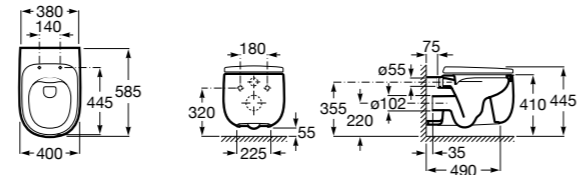

Унитазы подвесные