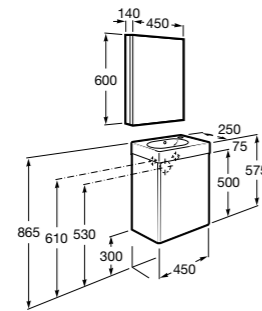

Mini

855873XXX Комплект мебели с раковиной. Сифон в комплекте.

855866XXX ПАСК - Комплект мебели с раковиной и зеркального шкафа. Сифон в комплекте.

855865XXX ПАСК - Комплект мебели с раковиной и зеркала. Сифон в комплекте.

851370425 UNIK - Каркас с полочкой и встроенным полотенцедержателем, раковина с одним отверстием под смеситель. Смеситель не входит в комплект.

851372425 UNIK - Каркас с полочкой и встроенным полотенцедержателем, раковина с тремя отверстиями под смеситель. Смеситель не входит в комплект.