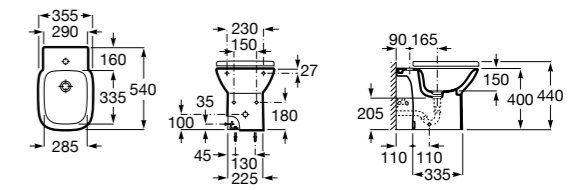

Debba Square

357994000 Биде без крышки. Включает: установочный комплект. Смеситель не входит в комплект.

8069D200B Крышка для биде с механизмом «мягкое закрывание». ©

8069D000B Крышка для биде. ©

8069D2004 Крышка для биде с механизмом «мягкое закрывание».

8069D0004 Крышка для биде.

Размеры в мм