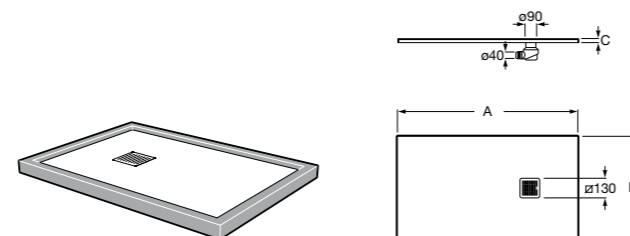

Terran (с рамкой)

Ультралюсший душевой поддон, материал STONEX®, с рамкой.

	A	B	C
P10270838441..0	1800	900	41
P10264038441..0	1600	900	41
P10257838441..0	1400	900	41
P1024B038441..0	1200	900	38
P1023E838441..0	1000	900	36
P10270832041..0	1800	800	41
P10264032041..0	1600	800	41
P10257832041..0	1400	800	41
P1024B032041..0	1200	800	38
P1023E832041..0	1000	800	36
P1027082EE41..0	1800	750	41
P1026402EE41..0	1600	750	41
P1025782EE41..0	1400	750	41
P1024B02EE41..0	1200	750	38
P1023E82EE41..0	1000	750	36
P1027082BC41..0	1800	700	41
P1026402BC41..0	1600	700	41
P1025782BC41..0	1400	700	41
P1024B02BC41..0	1200	700	38
P1023E82BC41..0	1000	700	36

Terran

Ультралюсший душевой поддон, материал STONEX®. Противоскользящая поверхность с текстурой под камень. Включает слив gran saudal.

	A	B	C
AP1033E83E801..0	1000	1000	31
AP10338438401..0	900	900	28
AP10332032001..0	800	800	26

Terran 1/4 круга

Ультралюсший душевой поддон, материал STONEX®. Противоскользящая поверхность с текстурой под камень. Включает слив gran saudal.

	A	B	C
AP10538438401..0	900	900	28

Акриловые душевые поддоны

Neo Daiquiri

Сверхтонкий акриловый душевой поддон, включает слив диаметром 90 с крышкой того же цвета, что и поддон.

	A	B	C
276167..0	1800	800	40
276323..0	1400	800	40
276183..0	1200	800	40
276187..0	1000	800	40
276169..0	1700	750	40
276173..0	1600	750	40
276177..0	1500	750	40
276209..0	1200	750	40
276191..0	900	750	40
276171..0	1700	700	40
276175..0	1600	700	40
276179..0	1500	700	40
276181..0	1400	700	40
276185..0	1200	700	40
276189..0	1000	700	40
276193..0	900	700	40

Easy STA

Акриловый душевой поддон с противоскользящим покрытием. Включает сливной комплект.

	A	B
276088000	1000	700
276087000	900	750