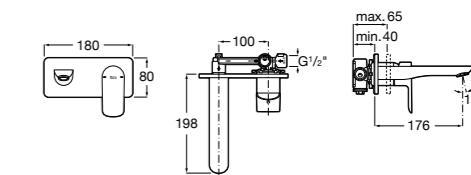

Cala ©

5A356EC00 Встраиваемый смеситель для раковины.

525220603 Универсальный монтажный блок для встраиваемого смесителя для раковины.