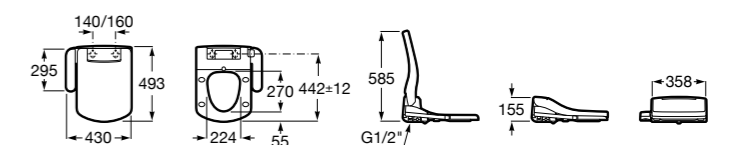

Advance Round

804001001 Сиденье для унитаза с функцией мытья и сушки, совместим с унитазами Роса круглой формы. Для установки и работы необходимо подключение к сети электропитания и подачи воды.