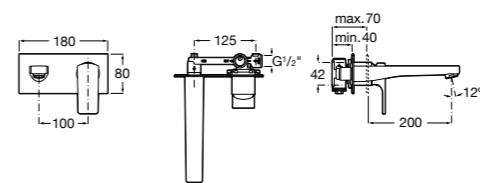

L90

5A3L20C00 Встраиваемый смеситель для раковины. Для установки вместе с арт. 525220603.

525220603 Универсальный монтажный блок для встраиваемого смесителя для раковины.

Atlas

5A3590C00 Встраиваемый смеситель для раковины. Для установки вместе с арт. 525220603.

525220603 Универсальный монтажный блок для встраиваемого смесителя для раковины.