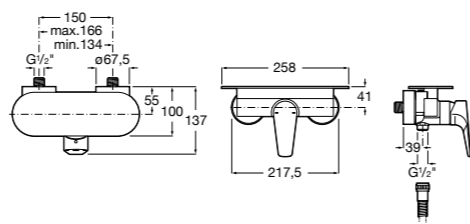

**Atlas**

5A2190C0M Монтируемый на стену смеситель для душа.

5B4961TP0 Опционально полочка-мыльница.

Размеры в мм

**Maiva**

5A213BC0M Монтируемый на стену смеситель для душа.

**Monodin-N**

5A2198C0M Монтируемый на стену смеситель для душа.