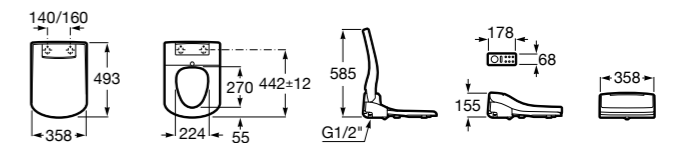

Размеры в мм

Multiclean® Premium

Premium Round

804006001 Сиденье для унитаза с функцией мытья и сушки, совместим с унитазами Роса круглой формы. Для установки и работы необходимо подключение к сети электропитания и подачи воды.