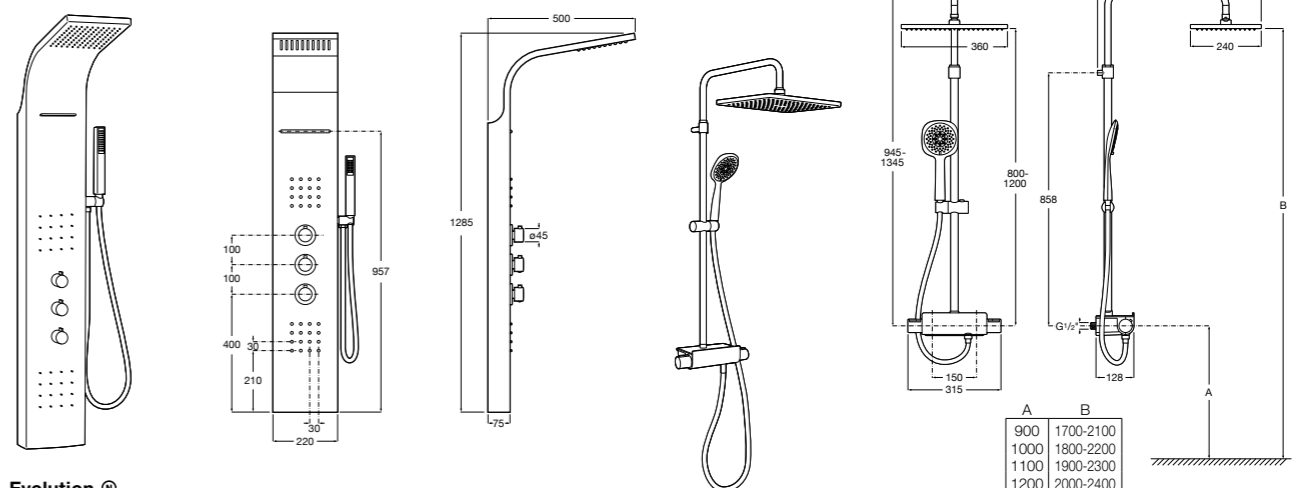

Душевые стойки / смеситель-термостат

Evolution ®

5A9B8BC00 Гидромассажная панель с каскадным режимом.
525994103 Дополнительный монтажный комплект для угловой установки панели Evolution.
5B4863TP0 Полочка. Для установки с гидромассажной душевой панелью Essential или Evolution.

Deck-T Square

5A9C88C00 SQUARE - Душевая стойка со смесителем-термостатом и полочкой. Включает: верхний душ размером 360x240 мм, ручной душ диаметром 130 мм с 4 режимами потока, гибкий шланг 1,75 м и держатель с возможностью регулировки наклона.