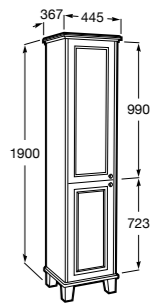

Carmen

857137XXX Шкаф-колонна на ножках с верхней стеклянной дверцей и внутренней подсветкой.