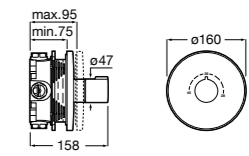

5A9A4AC00 Встраиваемый центральный термостат для душа высокой пропускной способности. Для установки с RosaBox Арт. 525869403