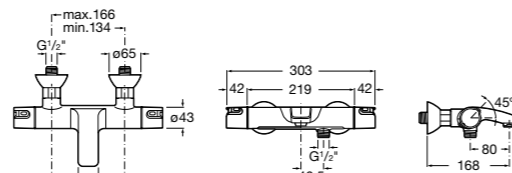

5A1118C00 Мантируемый на стену термостат для ванны и душа с переключателем потока.