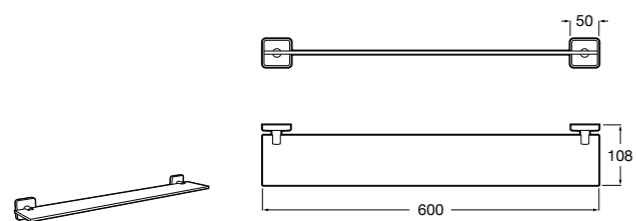

Onda ©

3870Z4000 Настенная мыльница.

Nuova

816524001 Полочка.

Hotel's
816372001 Полочка. Крепления в комплекте.

Twin
816708001 Полочка. Крепления в комплекте.

Victoria
816661001 Полочка. Крепление на болты или клей в комплекте.