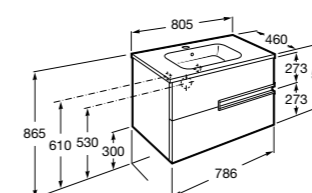

Victoria Ice/Black Edition 2 ящика

ZRU9302731	Мебельный модуль белый глянцев.
ZRU9000097	Мебельный модуль черный глянцев.
32799C000	Раковина Victoria Unik 800.