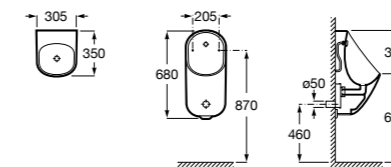

Access Comfort

816914009 COMFORT - Табурет для ванны.

Access Comfort

816913009 COMFORT - Складное сиденье с ножками.

Zen

2H0432000 Сиденье.

Access Comfort

801B60001 COMFORT - Детское сиденье.

Access Pro

816962009 Сиденье откидное для душа.

816987009 Сиденье откидное для душа. Антибактериальное покрытие.

Access Comfort

816918009 COMFORT - Спинка.

Access Comfort

816912009 COMFORT - Сиденье откидное для душа.

Access Comfort

816919009 COMFORT - Подставка для ног.

Access Comfort

816322000 Складное сиденье для душа из нержавеющей стали.

Voylet

818001000 Физиологическая подставка для ног.

Общественные пространства / раковины

Access

Настенная раковина без отверстий под смеситель.

	A	B
368PB8000	1000	928
368PB9000	600	528

Общественные пространства / писсуары

Proton

3590J4000 Безободковый керамический писсуар с верхним подводом воды.

3590J5000 Безободковый керамический писсуар с задним подводом воды.

Proton

3590J3000 Электронный писсуар с задним подводом воды, безободковый, питание от батареек.

Proton

3590J2000 Электронный писсуар с задним подводом воды, безободковый, питание от сети, 230V.

Site

359605000 Писсуар с задним подводом воды. В комплект входит: сифон, патрубок и сливная крышка.

359607001 Писсуар с верхним подводом воды. В комплект входит: сифон, патрубок и сливная крышка. Может использоваться с настенным сливом Mural.

359607000 Писсуар с верхним подводом воды. В комплект входит: сифон, патрубок и сливная крышка.

Euret

35945E000 Электронный писсуар с задним подводом воды, питание от 4 щелочных батареек 1,5 V LRG (AA). Включает: запорный кран, комплект для фиксации сифона, сливную пробку, гибкий источник питания и электронный приемник-передатчик.