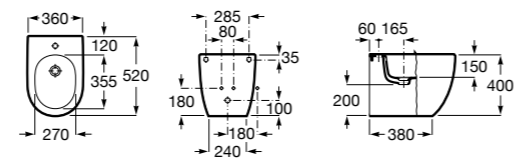

Hall

357624000 Биде укороченное приставное без крышки. Включает: установочный комплект. Смеситель не входит в комплект.

806620004 Крышка для укороченного биде с металлическими креплениями.

Meridian

357247000 Биде укороченное приставное без крышки. Включает: установочный комплект. Смеситель не входит в комплект.

8062AC..B Крышка для укороченного биде с механизмом «мягкое закрывание». Материал SUPRALIT®. ©

8062AB..B Крышка для биде с креплениями из нержавеющей стали. Материал SUPRALIT®. ©