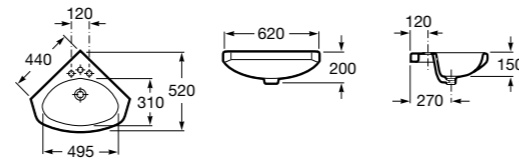

Hall

327622000 Настенная керамическая раковина. Смеситель не входит в комплект.

Hall

327623000 Настенная керамическая раковина. Смеситель не входит в комплект.

Размеры в мм

Meridian

32724C000 Настенная керамическая раковина. Смеситель не входит в комплект.