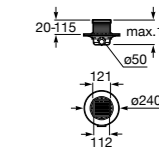

In-Drain Shower SQ

IN-DRAIN SHOWER SQ - Сливной комплект с прокладкой из геотекстиля и крышкой.

276092000	113 x 113

In-Drain Basic

IN-DRAIN BASIC - сливной комплект с прокладкой и с крышкой.

	A
276308000	950 x 60
276307000	850 x 60
276306000	750 x 60
276305000	650 x 60