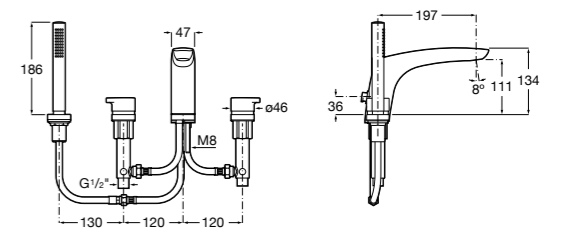

Смесители для ванны и душа / монтаж на бортик

Insignia

1. **5A093AC00** Монтируемый на край ванны двухвентильный смеситель для ванны-душа с изливом 197 мм, с душевой лейкой и гибким шлангом.