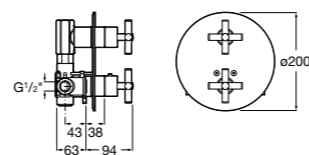

5A0743C00 Встраиваемый термостат для душа.