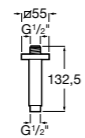

Настенный держатель

Настенный держатель для душевой насадки. Совместим с RainDream и RainSense.

	A	
5B0350C00	500	
5B0250C00	400	
5B0150C00	300	
5B0250..0	400	Покрытие Everlux.