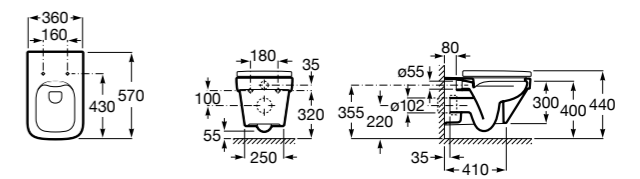

Dama

34678L000 Подвесная чаша Rimless со скрытым креплением. Включает: крепежный комплект. Для установки выберите систему инсталляции Rosa для подвесных унитазов.

801782004 Сиденье и крышка с механизмом «мягкое закрытие» для унитаза.

801780004 Сиденье и крышка для унитаза.