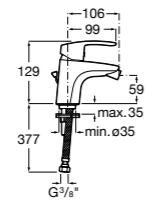

525220603 Универсальный монтажный блок для встраиваемого смесителя для раковины.

**Monodin-N**

5A6198C00 Смеситель для биде с цепочкой, регулятором направления потока и гибкой подводкой.

**Alfa**

5A6F25C00 Смеситель для биде с регулятором направления потока, донным клапаном и гибкой подводкой.