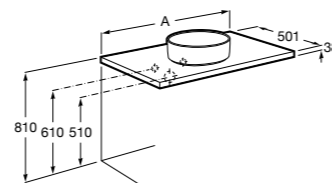

UNIK - Каркас под раковину из натурального дерева с полочкой, раковиной и полотенцедержателем. Сифон не входит в комплект.

	A
851056392	850
851055392	650

Debba Compact

ZRU9302710 Мебельный модуль белый глянец.

32799J00Y Раковина Debba Unik 500.

Mini

855873XXX Комплект мебели с раковиной. Сифон в комплекте.

855866XXX ПАСК - Комплект мебели с раковиной и зеркального шкафа. Сифон в комплекте.

855865XXX ПАСК - Комплект мебели с раковиной и зеркала. Сифон в комплекте.

851370425 UNIK - Каркас с полочкой и встроенным полотенцедержателем, раковина с одним отверстием под смеситель. Смеситель не входит в комплект.

851372425 UNIK - Каркас с полочкой и встроенным полотенцедержателем, раковина с тремя отверстиями под смеситель. Смеситель не входит в комплект.

Столешницы для раковин

Каркасы для раковин

Prisma

Каркас под раковину с полотенцедержателем и полочкой под раковиной. Раковина и смеситель не входят в комплект.

	A
856749001	1100
856748001	900
856747001	800
856746001	600

Savana

Влагостойкая столешница из древесных материалов. В комплект входят кронштейны для крепления к стене.

	A
857322XXX	1400
857321XXX	1205
857320XXX	1004
857319XXX	804
857318XXX	604

Тумбы

Suma

Тумба с возможностью крепления к стене, с ножками/колесами. В комплект входит система крепления к стене и набор ножек. Колеса не входят в комплект.

	A
857077XXX	800
857076XXX	600

4 колеса - опционально.

816821000

Carmen

857137XXX Шкаф-колонна на ножках с верхней стеклянной дверцей и внутренней подсветкой.

Inspira

857004XXX Шкаф-колонна левая, с зеркалом и подсветкой внутри (активируется при открытии дверцы). Регулируемые по высоте стеклянные полочки в комплекте.