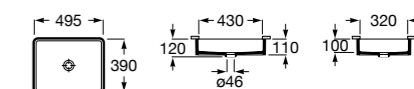

Inspira Round

32752R..0 ROUND - Полувстраиваемая раковина из материала FINECERAMIC® с фиксированным открытым керамическим выпуском. Смеситель не входит в комплект.

Foro

327880000 Раковина керамическая врезная. Смеситель не входит в комплект.

Раковины, встраиваемые снизу

Grand Berna

327899000 Раковина керамическая, встраиваемая снизу. Смеситель не входит в комплект.

Inspira

327535..0 Раковина из материала FINECERAMIC®, встраиваемая снизу с монтажным креплением.

Berna

327871001 Раковина керамическая, встраиваемая снизу. Смеситель не входит в комплект.

Neo Selene

322307000 Раковина керамическая врезная или встраиваемая снизу. Смеситель не входит в комплект.

Размеры в мм

Diverta

327114000 Раковина керамическая врезная или встраиваемая снизу. Смеситель не входит в комплект.

Inspira

327536..0 Раковина из материала FINECERAMIC®, встраиваемая снизу, с монтажным креплением.

Foro

327884000 Раковина керамическая, встраиваемая снизу. Смеситель не входит в комплект.

Раковины полувстраиваемые

Senso Square

32751S000 Раковина керамическая, полувстраиваемая. Смеситель не входит в комплект.

Inspira

32753S..0 Полувстраиваемая раковина из материала FINECERAMIC®. Смеситель не входит в комплект.

The Gap Original

32747S000 Раковина керамическая, полувстраиваемая. Смеситель не входит в комплект.

Размеры в мм