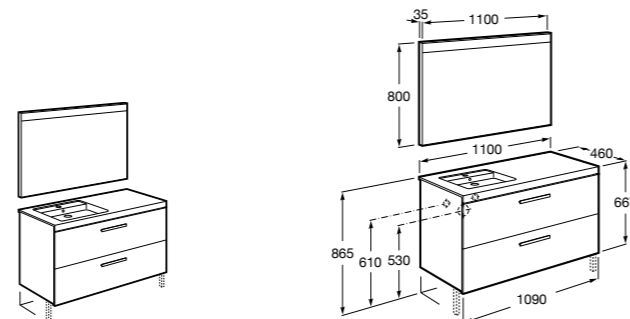

Prisma раковина слева

855955XXX UNIK - Комплект мебели и раковины. Компактный сифон. Ножки и смеситель не входят в комплект.

855939XXX PASC - Комплект мебели, раковины и зеркала Prisma Basic со встроенной LED-подсветкой. Компактный сифон. Ножки и смеситель не входят в комплект.

816764339 Комплект из 2-х ножек.