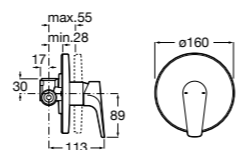

Смесители для душа / встраиваемые (с внутренней частью в комплекте)

Atlas

5A2290C00 Встраиваемый смеситель для ванны или душа.