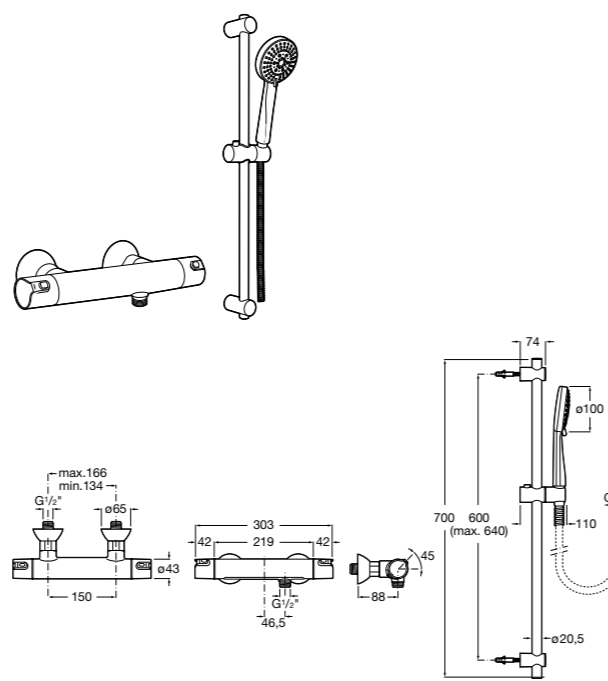

T-500

5D0418C00 Комплект состоит из внешнего термостатического смесителя для душа и набора для душа с ручным душем 100 мм с 3 режимами потока, штанги 700 мм, регулируемого держателя для ручного душа и гибкого шланга 1,70 м.