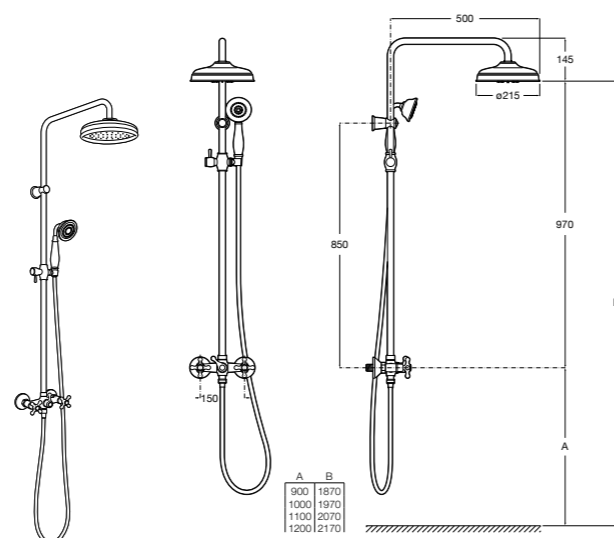

Carmen

5A974BC00 Душевая стойка с двухвентильным управлением. Включает: верхний душ диаметром 200 мм, ручной душ, гибкий металлический шланг 1,5 м и регулируемый держатель для ручного душа.

Смесители для ванны и душа / комплекты с внешним термостатом