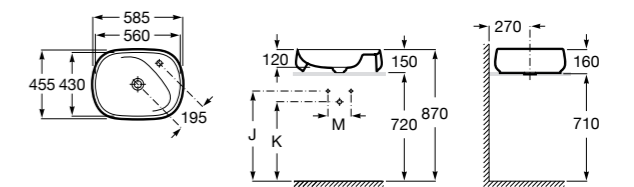

Beyond

3270B8..0 Накладная раковина из материала FINECERAMIC®. Универсальный выпуск с керамической крышкой Ø 72 мм. Смеситель не входит в комплект.