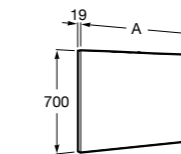

Victoria-N

Зеркало.

	A
812336406	1200
812335406	1000
812334406	900
812333406	800
812332406	700
812331406	600
812345406	500

Luna

Зеркало круглое.

	A
812194000	Ø 750
812193000	Ø 550