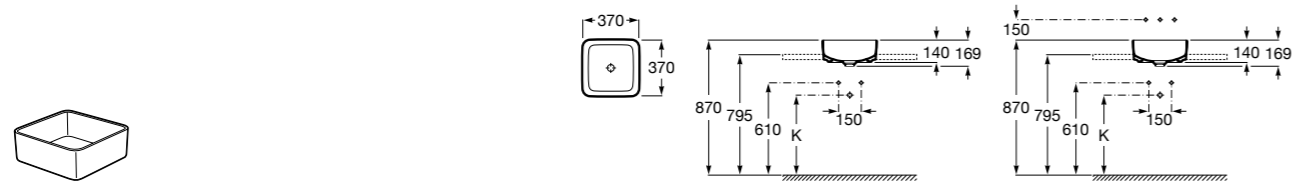

Размеры в мм

**Terra**

32722T000 Накладная керамическая раковина. Смеситель не входит в комплект.

**Ohtake**

327A15..0 Накладная керамическая раковина. Смеситель не входит в комплект.

**Inspira Square**

327532..0 SQUARE - Накладная раковина из материала FINECERAMIC® с фиксированным открытым керамическим выпуском. Смеситель не входит в комплект.