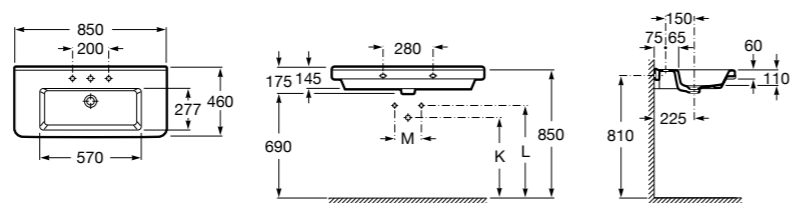

Prisma

327544000 Настенная или накладная керамическая раковина. Смеситель не входит в комплект.