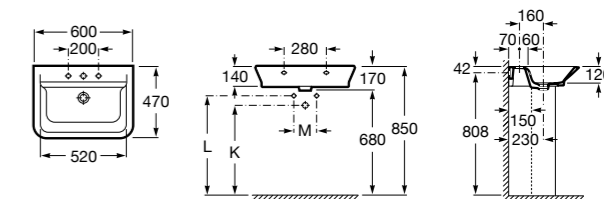

The Gap Original

1. **327474000** Настенная или накладная керамическая раковина. Смеситель не входит в комплект.
   337470000 Пьедестал для керамической раковины.
   337471000 Полупьедестал для керамической раковины.