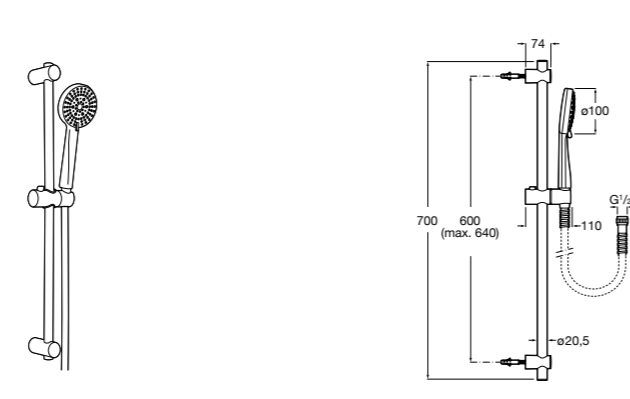

Stella 100/3

5B1D03C00 Душевой комплект. Включает в себя: ручной душ 100 мм с 3 функциями, штангу 700 мм, регулируемый держатель для ручного душа и гибкий шланг 1,70 м.

Sensum Square 130/4

5B1408C00 SQUARE - Душевой комплект. Включает в себя: ручной душ 130 мм с 4 функциями, штангу 800 мм, регулируемый держатель для ручного душа, мыльницу и гибкий шланг 1,70 м.