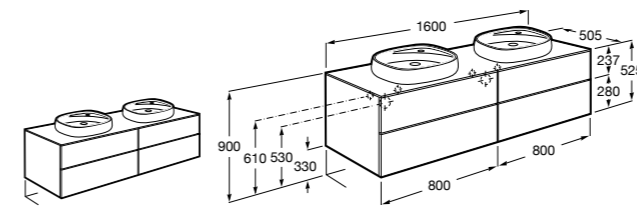

Beyond

851407XXX Мебельный модуль для двух накладных раковин 585 мм (необходимо уточнить совместимость). Раковины и смесители не входят в комплект.