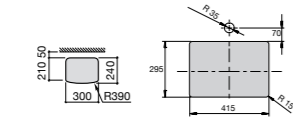

Neo Selene

322307000 Раковина керамическая врезная или встраиваемая снизу. Смеситель не входит в комплект.