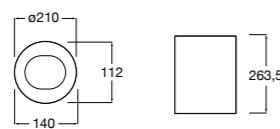

**Public**

- 817413002** Урна для мусора с крышкой, отделка сталь-сатин. 3 литра.
- 817414002** Урна для мусора с крышкой, отделка сталь-сатин. 5 литров.

**Public**

- 817415002** Урна для мусора без крышки, отделка сталь-сатин. 6 литров.