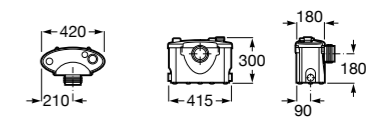

D-Trit

1. **869000000** Санитарный измельчитель с барабанным фильтром и вращающимися лопастями из нержавеющей стали. Высокая производительность и низкий уровень шума. Совместим с трубами 22, 28, 32 и 40 мм. Подходит для сточных вод с органическими остатками.