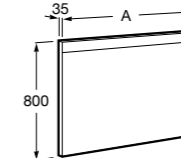

Prisma Basic

BASIC - Зеркало с LED-подсветкой для прямого подключения к общему выключателю ванной комнаты. Система антизапотевания не входит в комплект.

	A
812262000	1200
812261000	1100
812260000	1000
812259000	900
812258000	800
812257000	600

Luna

Зеркало прямоугольное.

	A
812192000	1300
812191000	1200
812190000	1100
812189000	1000
812188000	900
812117000	800
812184000	700
812182000	600