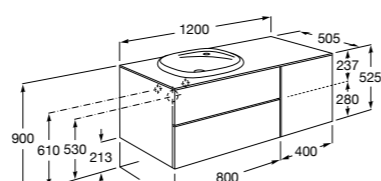

Beyond раковина слева

851412XXX Мебельный модуль для размещения накладной раковины 585 мм слева. Раковины и смесители не входят в комплект.

Размеры в мм