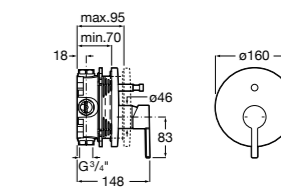

Pals ©

5A0B6DC00 Встраиваемый смеситель для ванны-душа с переключателем потока. Установка с RocaBox Арт. 525869403.