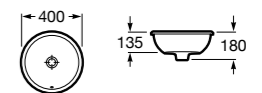

**The Gap Square ©**

3270Y9000 Раковина керамическая врезная. Смеситель не входит в комплект.

Размеры в мм

**The Gap Round ©**

3270Y4000 Раковина керамическая врезная. Смеситель не входит в комплект.

**Foro**