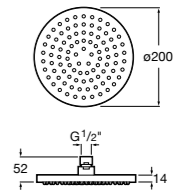

Rainsense

5B2950C00 Круглая душевая насадка. Хромированная нержавеющая сталь. Кронштейн покупается отдельно.