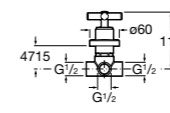

Встраиваемые переключатели

Loft

5A9043C00 1/2" встраиваемый переключатель (2 положения) для ванны или душа.
5A9143C00 1/2" встраиваемый переключатель (3 положения) для ванны или душа.