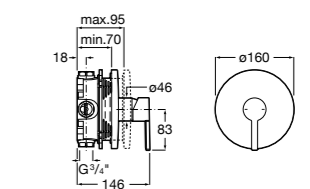

Naia

5A2B96C00 Встраиваемый смеситель для ванны или душа. Установка с RocaBox Арт. 525869403.

5A2B96..0 Встраиваемый смеситель для ванны или душа. Покрытие Everlux. Установка с RocaBox Арт. 525869403.