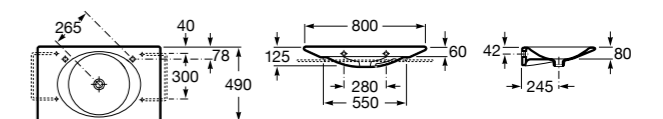

Inspira

32752B..0 Настенная или накладная керамическая раковина из материала FINECERAMIC®. Смеситель не входит в комплект.