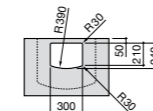

Prisma

327545000 Настенная или накладная керамическая раковина. Смеситель не входит в комплект.