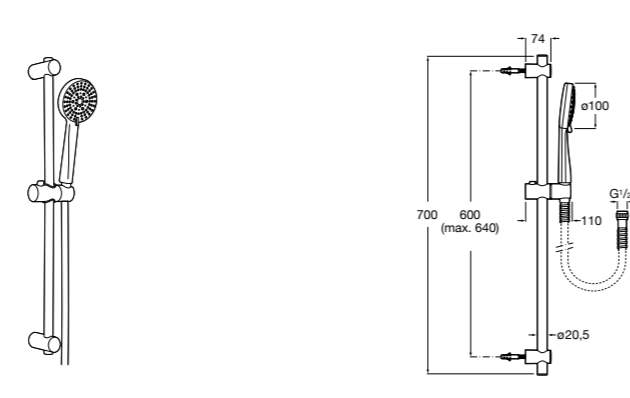

Stella 100/3

5B1D03C00 Душевой комплект. Включает в себя: ручной душ 100 мм с 3 функциями, штангу 700 мм, регулируемый держатель для ручного душа и гибкий шланг 1,70 м.

Sensum Square 130/4

5B1408C00 SQUARE - Душевой комплект. Включает в себя: ручной душ 130 мм с 4 функциями, штангу 800 мм, регулируемый держатель для ручного душа, мыльницу и гибкий шланг 1,70 м.