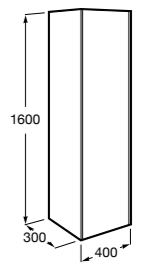

Inspira

857004XXX Шкаф-колонна левая, с зеркалом и подсветкой внутри (активируется при открытии дверцы). Регулируемые по высоте стеклянные полочки в комплекте.

857034XXX Шкаф-колонна правая, с зеркалом и подсветкой внутри (активируется при открытии дверцы). Регулируемые по высоте стеклянные полочки в комплекте.