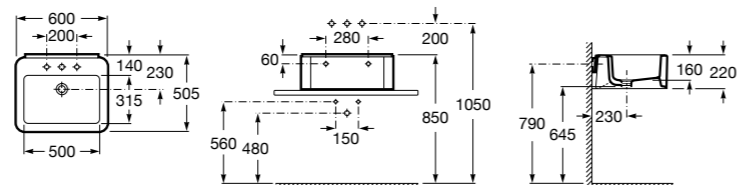

Element

1. **327570000** Настенная или накладная керамическая раковина. Смеситель не входит в комплект.