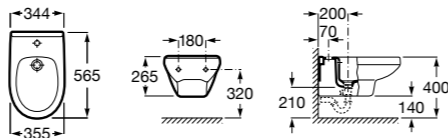

Victoria

355305..S Подвесное биде без крышки. Смеситель не входит в комплект. Для установки подвесных биде необходима совместимая система инсталляции Rosa.