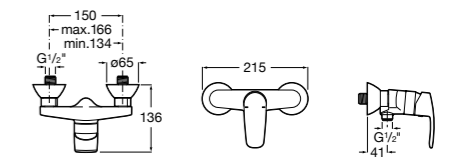

Monodin-N

5A2198C0M Монтируемый на стену смеситель для душа.