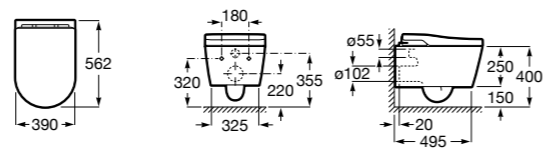

In-Wash® Inspira напольный ©

80306L001 In-Wash® - Smart-унитаз напольный Rimless, двойной выпуск. Включает: бачок, крышку и сиденье с функцией мытья и сушки. Требуется подключение к сети.