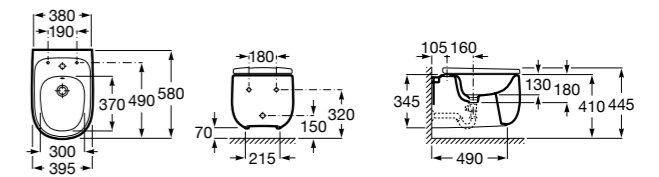

Биде подвесные