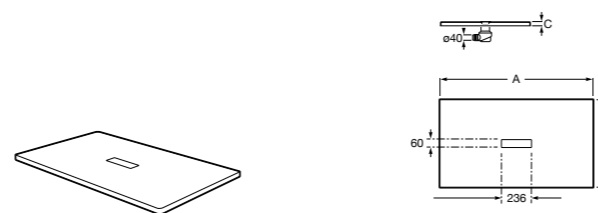

Helios

Ультралплоский душевой поддон, материал STONEX®. Противоскользящая поверхность с текстурой под дерево. Включает слив.

	A	B	C
AP20164038401..0	1600	900	30
AP20157838401..0	1000	900	25
AP2014B038401..0	1200	800	27
AP2013E838401..0	1400	700	30
AP20164032001..0	1400	900	30
AP20157832001..0	1600	800	30
AP2014B032001..0	1000	800	25
AP2013E832001..0	1200	700	27
AP2016402BC01..0	1200	900	27
AP2015782BC01..0	1400	800	30
AP2014B02BC01..0	1600	700	30
AP2013E82BC01..0	1000	700	25