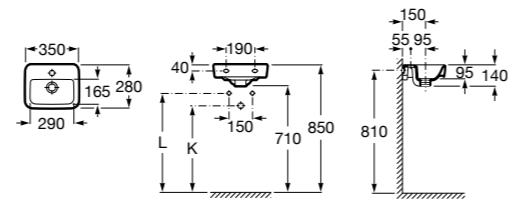

The Gap Original

327479000 Настенная керамическая раковина. Смеситель не входит в комплект.
 337472000 Полупьедестал для керамической раковины компакт.

Размеры в мм

Senso Square

32751D000 Настенная или накладная керамическая раковина. Смеситель не входит в комплект.