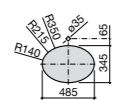

Berna

327871001 Раковина керамическая, встраиваемая снизу. Смеситель не входит в комплект.