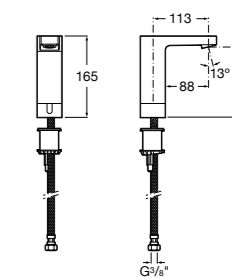

Краны для раковины / монтируемые на край раковины / электронные

L90-E

1. **5A5601C00** Электронный кран для раковины для подвода одной воды. Ограничитель потока воды 5,7 л/мин, гибкая подводка. Питание от четырех щелочных батареек 1,5V LRG (AA). Батарейки не включены в комплект.
2. **5A5701C00** Электронный кран для раковины для подвода одной воды. Ограничитель потока воды 5,7 л/мин, гибкая подводка. Питание от сети 230 V. Источник питания включен в комплект.