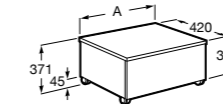

Тумбы

Suma

Тумба с возможностью крепления к стене, с ножками/колесами. В комплект входит система крепления к стене и набор ножек. Колеса не входят в комплект.

	A
857077XXX	800
857076XXX	600

4 колеса - опционально.

816821000