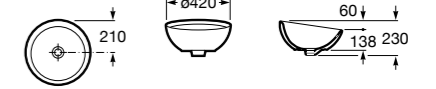

Bol

327876000 Накладная керамическая раковина. Смеситель не входит в комплект.