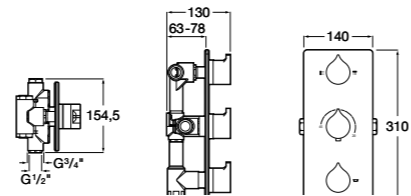

5A213AC00 Встраиваемый термостат для душа. 3-поточный переключатель.