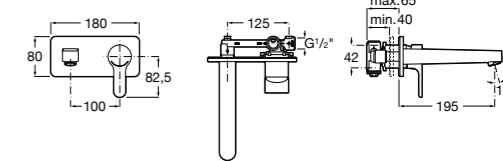

Смесители для раковин / монтаж на бортик / высокий излив / двухвентильные

Cala ©

5A346EC00 Смеситель для раковины с высоким изливом, гладкий корпус, с гибкой подводкой. Cold start.

Loft

5A3043C00 Смеситель для раковины с высоким поворотным изливом, донным клапаном и гибкой подводкой.

L20

5A3C09C00 Смеситель для раковины с высоким изливом, донным клапаном и гибкой подводкой. Cold start.

Carmen

5A384BC00 Смеситель для раковины с высоким поворотным изливом, донным клапаном click-clack и гибкой подводкой.

Смесители для раковин / встраиваемые / однорычажные

L20

5A4009C00 Смеситель со средней высотой излива, гибкой подводкой. Cold start.

Insignia

5A353AC00 Встраиваемый смеситель для раковины. Для установки вместе с арт. 525220603.

5A353A..0 Встраиваемый смеситель для раковины. Покрытие Everlux. Для установки вместе с арт. 5252206...

525220603 Универсальный монтажный блок для встраиваемого смесителя для раковины.

5252206.. Универсальный монтажный блок для встраиваемого смесителя для раковины. Покрытие Everlux.

L90

5A3L20C00 Встраиваемый смеситель для раковины. Для установки вместе с арт. 525220603.

525220603 Универсальный монтажный блок для встраиваемого смесителя для раковины.

Atlas

5A3590C00 Встраиваемый смеситель для раковины. Для установки вместе с арт. 525220603.

525220603 Универсальный монтажный блок для встраиваемого смесителя для раковины.

Pals ©

5A356DC00 Встраиваемый смеситель для раковины.

525220603 Универсальный монтажный блок для встраиваемого смесителя для раковины.

Malva ©

5A3L3BC00 Встраиваемый смеситель для раковины.

525220603 Универсальный монтажный блок для встраиваемого смесителя для раковины.

Naia