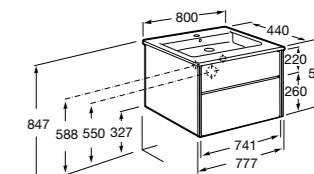

Ronda

ZRU9303004	Мебельный модуль бетон/белый матовый.
ZRU9302965	Мебельный модуль белый глянцев/антрацит.
327470000	Раковина The Gap Original 800.