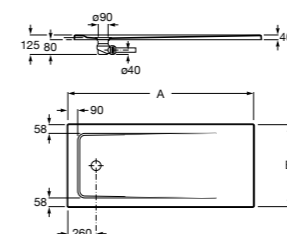

Easy STA

Акриловый душевой поддон с противоскользящим покрытием. Включает сливной комплект.

	A	B
276088000	1000	700
276087000	900	750

Easy STA

Акриловый душевой поддон с противоскользящим покрытием. Включает сливной комплект.

	A	B
276081000	900	900
276080000	800	800
276079000	750	750