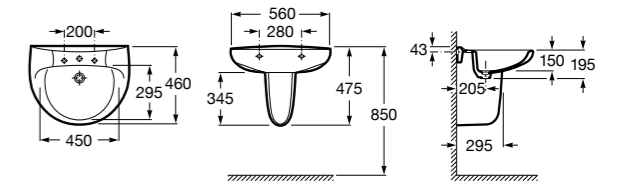

Victoria

1. **32739300Y** Настенная керамическая раковина. Смеситель не входит в комплект.
   337390000 Пьедестал для керамической раковины.
   33739200Y Полупьедестал для керамической раковины.