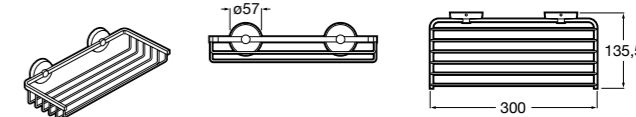

Twin
816714001 Контейнер. Крепление на болты или клей.