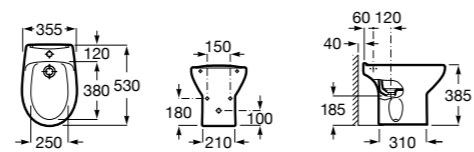

Debba Round ©

355998000 Биде без крышки. Включает: установочный комплект. Смеситель не входит в комплект.

806B2000B Крышка для биде с креплениями из нержавеющей стали. Материал SUPRALIT®.

Victoria

355394..0 Биде без крышки. Включает: установочный комплект. Смеситель не входит в комплект.

806390..4 Крышка для биде с креплениями из нержавеющей стали.