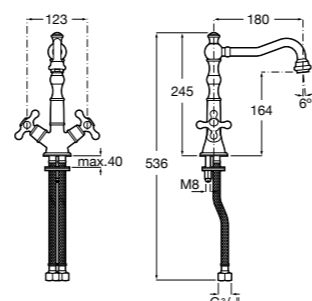

Смесители для раковин / монтаж на бортик / высокий излив / двухвентильные

Cala ©

5A346EC00 Смеситель для раковины с высоким изливом, гладкий корпус, с гибкой подводкой. Cold start.

Loft

5A3043C00 Смеситель для раковины с высоким поворотным изливом, донным клапаном и гибкой подводкой.

L20

5A3C09C00 Смеситель для раковины с высоким изливом, донным клапаном и гибкой подводкой. Cold start.

Carmen

5A384BC00 Смеситель для раковины с высоким поворотным изливом, донным клапаном click-clack и гибкой подводкой.

Смесители для раковин / встраиваемые / однорычажные

L20

5A4009C00 Смеситель со средней высотой излива, гибкой подводкой. Cold start.

Insignia

5A353AC00 Встраиваемый смеситель для раковины. Для установки вместе с арт. 525220603.

5A353A..0 Встраиваемый смеситель для раковины. Покрытие Everlux. Для установки вместе с арт. 5252206...

525220603 Универсальный монтажный блок для встраиваемого смесителя для раковины.

5252206.. Универсальный монтажный блок для встраиваемого смесителя для раковины. Покрытие Everlux.

L90

5A3L20C00 Встраиваемый смеситель для раковины. Для установки вместе с арт. 525220603.

525220603 Универсальный монтажный блок для встраиваемого смесителя для раковины.

Atlas

5A3590C00 Встраиваемый смеситель для раковины. Для установки вместе с арт. 525220603.

525220603 Универсальный монтажный блок для встраиваемого смесителя для раковины.

Pals ©

5A356DC00 Встраиваемый смеситель для раковины.

525220603 Универсальный монтажный блок для встраиваемого смесителя для раковины.

Malva ©

5A3L3BC00 Встраиваемый смеситель для раковины.

525220603 Универсальный монтажный блок для встраиваемого смесителя для раковины.

Naia