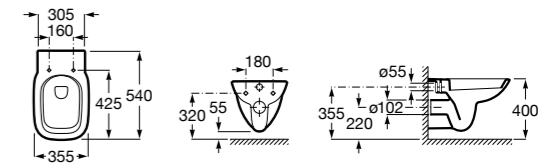

Dama Senso

- **346517000** Подвесная чаша с горизонтальным выпуском.
- **ZRU9000040** Сиденье и крышка с механизмом «мягкое закрывание» и быстрого снятия для унитаза.
- **ZRU9302991** Сиденье и крышка тонкие с механизмом «мягкое закрывание» и быстрого снятия для унитаза.

The Gap Square

- **346477000** Подвесная чаша с горизонтальным выпуском. Для установки выберите систему инсталляции Rosa для подвесных унитазов.
- **801472004** Сиденье и крышка с механизмом «мягкое закрывание» для унитаза.
- **801470004** Сиденье и крышка для унитаза.
- **801472001** Сиденье и крышка тонкие с механизмом «мягкое закрывание» и быстрого снятия для унитаза.

The Gap Square

- **34647L000** Подвесная чаша Rimless со скрытым креплением. Включает: крепежный комплект. Для установки выберите систему инсталляции Rosa для подвесных унитазов.
- **801472004** Сиденье и крышка с механизмом «мягкое закрывание» для унитаза.
- **801470004** Сиденье и крышка для унитаза.
- **801472001** Сиденье и крышка тонкие с механизмом «мягкое закрывание» и быстрого снятия для унитаза.
- **801472003** Сиденье и крышка для унитаза.

The Gap Round

- **3460NL000** Подвесная чаша Rimless со скрытым креплением. Включает: крепежный комплект. Для установки выберите систему инсталляции Rosa для подвесных унитазов.
- **801D12001** Сиденье и крышка с механизмом «мягкое закрывание» для унитаза.
- **801D10001** Сиденье и крышка для унитаза.
- **801D12003** Сиденье и крышка для унитаза.
- **801D12007** Сиденье и крышка для унитаза.

Debba Square

- **34699L00Y** Подвесная чаша Rimless с горизонтальным выпуском.
- **8019D2003** Сиденье и крышка тонкие с механизмом «мягкое закрывание» и быстрого снятия для унитаза.
- **ZRU9302826** Сиденье и крышка с механизмом «мягкое закрывание» и быстрого снятия для унитаза.

Debba Square