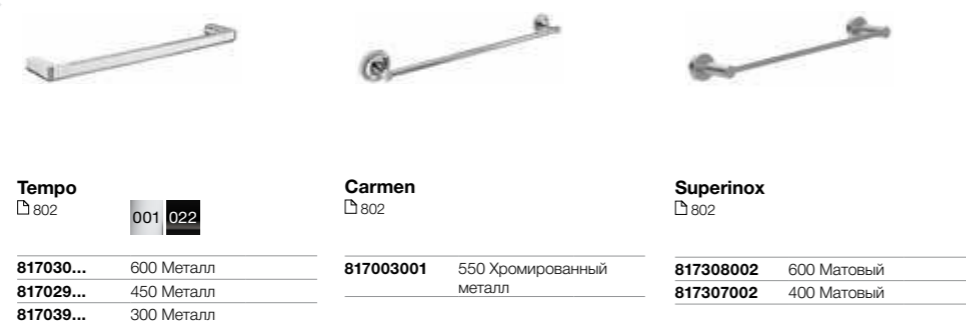

Аксессуары / штанга для полотенца

Tempo
802

001 022

817030... 600 Металл
817029... 450 Металл
817039... 300 Металл

Carmen
802

817003001 550 Хромированный металл

Superinox
802

817308002 600 Матовый
817307002 400 Матовый