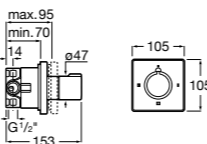

Aqualine Soft 3 положения

5A1B4AC00 SOFT - Встраиваемый переключатель (3 положения) для ванны или душа. Установка с Арт. 525166803.
525166903 Скрытый монтажный блок для дивертора на 3 выхода 1/2".