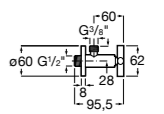

Be Fresh One

5B9D30C00 Комплект гигиенического душа. Включает: душевую лейку, настенный держатель с предохранительным клапаном и металлический гибкий шланг.

Be Fresh Go

5B9230C00 Комплект гигиенического душа. Включает: душевую лейку, настенный держатель с предохранительным клапаном и металлический гибкий шланг.

Be Fresh One

5B9M30C00 Комплект гигиенического душа (1 режим). Включает: душевую лейку, настенный держатель с предохранительным клапаном, угловой запорный кран и металлический гибкий шланг.

Вентили

Brava

5A8030C00 Угловой вентиль для стиральной и посудомоечной машин.

Be Fresh One

5B9N30C00 Комплект гигиенического душа (2 выхода). Включает: душевую лейку, настенный держатель с предохранительным клапаном и металлический гибкий шланг.

Carmen

5A154BC00 Встраиваемый вентиль.

Be Fresh Go

5B9130C00 Комплект гигиенического душа. Включает: душевую лейку, настенный пластиковый держатель и металлический гибкий шланг.

5B9130B00 Комплект гигиенического душа. Включает: душевую лейку, настенный пластиковый держатель и пластиковый гибкий шланг. Белый.

5B9130..0 Комплект гигиенического душа. Включает: душевую лейку, настенный пластиковый держатель и металлический гибкий шланг. Покрытие Everlux.

Loft

5A1543C00 Встраиваемый вентиль. 1/2". F-указатель (холодная).
5A1843C00 Встраиваемый вентиль. 1/2". C-указатель (горячая).

Loft

5A1643C00 Встраиваемый вентиль. 3/4". F-указатель (холодная).
5A1943C00 Встраиваемый вентиль. 3/4". C-указатель (горячая).

Brava

5A1530C00 Встраиваемый вентиль. 1/2". Синий указатель (холодная).
5A0530C00 Встраиваемый вентиль. 1/2". Красный указатель (горячая).

Brava