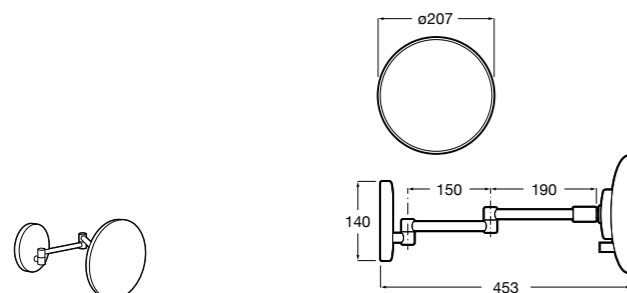

Hotel's

816381001 Настенное увеличительное зеркало поворотным держателем. Крепление включено в комплект.