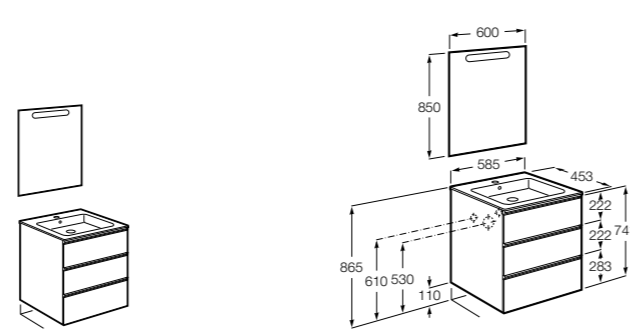

The Gap ©

857552806	Мебельный модуль.
3279A8000	Раковина The Gap 600.
ZRU9302688	Зеркало The Gap Original 600.
ZRU9302885	Зеркальный шкаф The Gap Original 600.
Также возможна комплектация раковинами	
3270M1004	Раковина мебельная The Gap Plus 600x460.
32799E000	Victoria Unik 600.
851484XXX	Комплект. Включает в себя: мебельный модуль и раковину.
851517XXX	Готовое решение. Включает в себя: мебельный модуль, раковину и зеркало Eidos.