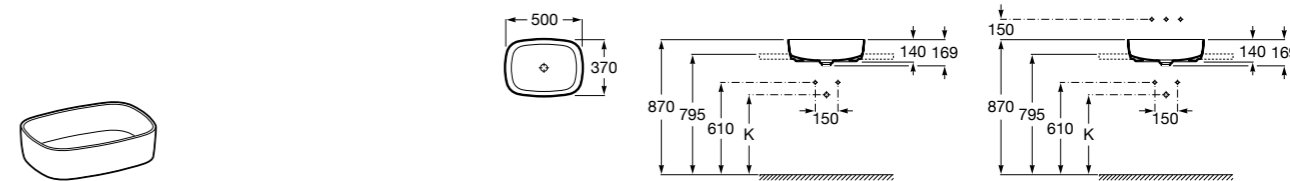

Inspira Soft

327500..0 SOFT - Накладная раковина из материала FINECERAMIC® с фиксированным открытым керамическим выпуском. Смеситель не входит в комплект.