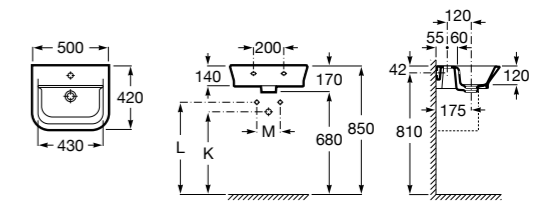

The Gap Original

- **327476000** Настенная или накладная керамическая раковина. Смеситель не входит в комплект.
- **337470000** Пьедестал для керамической раковины.
- **337471000** Полупьедестал для керамической раковины.