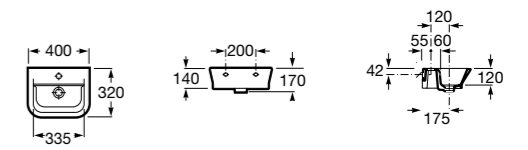

327248000 Настенная керамическая раковина. Смеситель не входит в комплект.

Размеры в мм

Ibis

320841001 Настенная керамическая раковина. Смеситель не входит в комплект.

The Gap Original

327478000 Настенная керамическая раковина. Смеситель не входит в комплект.
 337472000 Полупьедестал для керамической раковины компакт.