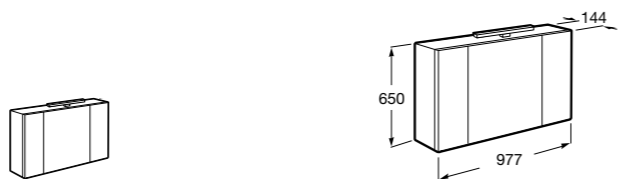

857304806	Белый глянец.
857304445	Дуб верона.

Etna

Зеркальный шкаф с LED-светильником и регулируемые по высоте стеклянными полочками.

857305806	Белый глянец.
857305445	Дуб верона.

Ronda

Зеркальный шкаф с LED-подсветкой, сенсорным выключателем с диммером и розеткой.