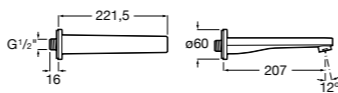

Square

525308900 Излив, монтируемый на стену.

5253089.. Излив, монтируемый на стену. Покрытие Everlux.