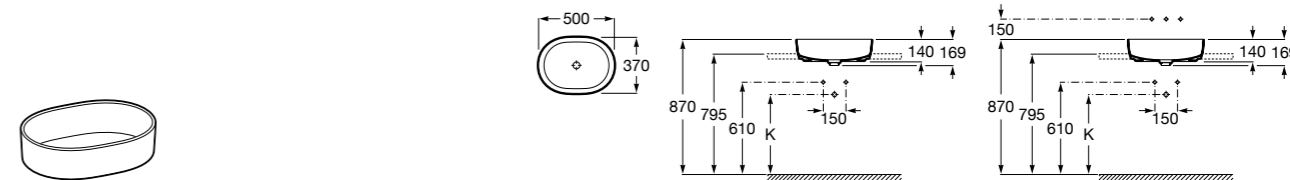

Inspira Round

327520..0 ROUND - Накладная раковина из материала FINECERAMIC® с фиксированным открытым керамическим выпуском. Смеситель не входит в комплект.