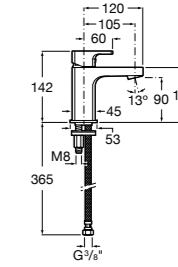

L90C

5A3B01C00 Смеситель для раковины компактный, гладкий корпус, с донным клапаном системы click-clack и гибкой подводкой. Cold start.