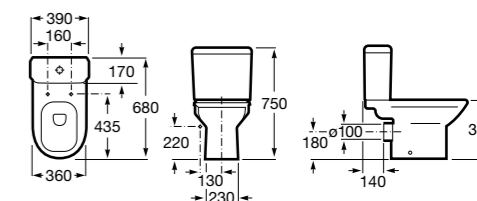

Размеры в мм

Leon

- 342649000** Чаша унитаза с универсальным выпуском. Включен установочный комплект.
341649000 Бачок с механизмом двойного смыва 6/3 литра с нижним подводом воды.
ZRU9302943 Сиденье с крышкой тонкое.