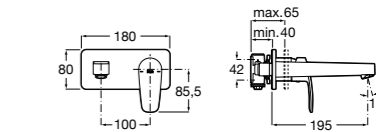

Смесители для раковин / монтаж на бортик / высокий излив / двухвентильные

Cala ©

5A346EC00 Смеситель для раковины с высоким изливом, гладкий корпус, с гибкой подводкой. Cold start.

Loft

5A3043C00 Смеситель для раковины с высоким поворотным изливом, донным клапаном и гибкой подводкой.

L20

5A3C09C00 Смеситель для раковины с высоким изливом, донным клапаном и гибкой подводкой. Cold start.

Carmen

5A384BC00 Смеситель для раковины с высоким поворотным изливом, донным клапаном click-clack и гибкой подводкой.

Смесители для раковин / встраиваемые / однорычажные

L20

5A4009C00 Смеситель со средней высотой излива, гибкой подводкой. Cold start.

Insignia

5A353AC00 Встраиваемый смеситель для раковины. Для установки вместе с арт. 525220603.

5A353A..0 Встраиваемый смеситель для раковины. Покрытие Everlux. Для установки вместе с арт. 5252206...

525220603 Универсальный монтажный блок для встраиваемого смесителя для раковины.

5252206.. Универсальный монтажный блок для встраиваемого смесителя для раковины. Покрытие Everlux.

L90

5A3L20C00 Встраиваемый смеситель для раковины. Для установки вместе с арт. 525220603.

525220603 Универсальный монтажный блок для встраиваемого смесителя для раковины.

Atlas

5A3590C00 Встраиваемый смеситель для раковины. Для установки вместе с арт. 525220603.

525220603 Универсальный монтажный блок для встраиваемого смесителя для раковины.

Pals ©

5A356DC00 Встраиваемый смеситель для раковины.

525220603 Универсальный монтажный блок для встраиваемого смесителя для раковины.

Malva ©

5A3L3BC00 Встраиваемый смеситель для раковины.

525220603 Универсальный монтажный блок для встраиваемого смесителя для раковины.

Naia