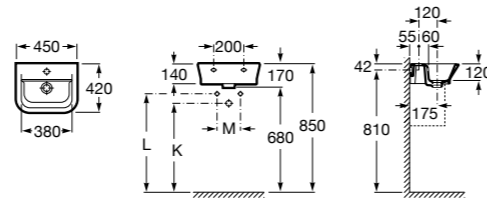

Мини-раковины

Hall

325883000 Настенная или накладная керамическая раковина. Смеситель не входит в комплект.

Meridian

325245000 Настенная керамическая раковина. Смеситель не входит в комплект.
 335240000 Пьедестал для керамической раковины.
 337241000 Полупьедестал для керамической раковины.