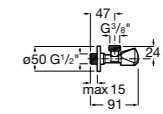

Be Fresh One

5B9D30C00 Комплект гигиенического душа. Включает: душевую лейку, настенный держатель с предохранительным клапаном и металлический гибкий шланг.

Be Fresh Go

5B9230C00 Комплект гигиенического душа. Включает: душевую лейку, настенный держатель с предохранительным клапаном и металлический гибкий шланг.

Be Fresh One

5B9M30C00 Комплект гигиенического душа (1 режим). Включает: душевую лейку, настенный держатель с предохранительным клапаном, угловой запорный кран и металлический гибкий шланг.

Вентили

Brava

5A8030C00 Угловой вентиль для стиральной и посудомоечной машин.

Be Fresh One

5B9N30C00 Комплект гигиенического душа (2 выхода). Включает: душевую лейку, настенный держатель с предохранительным клапаном и металлический гибкий шланг.

Carmen

5A154BC00 Встраиваемый вентиль.

Be Fresh Go

5B9130C00 Комплект гигиенического душа. Включает: душевую лейку, настенный пластиковый держатель и металлический гибкий шланг.

5B9130B00 Комплект гигиенического душа. Включает: душевую лейку, настенный пластиковый держатель и пластиковый гибкий шланг. Белый.

5B9130..0 Комплект гигиенического душа. Включает: душевую лейку, настенный пластиковый держатель и металлический гибкий шланг. Покрытие Everlux.

Loft

5A1543C00 Встраиваемый вентиль. 1/2". F-указатель (холодная).
5A1843C00 Встраиваемый вентиль. 1/2". C-указатель (горячая).

Loft

5A1643C00 Встраиваемый вентиль. 3/4". F-указатель (холодная).
5A1943C00 Встраиваемый вентиль. 3/4". C-указатель (горячая).

Brava

5A1530C00 Встраиваемый вентиль. 1/2". Синий указатель (холодная).
5A0530C00 Встраиваемый вентиль. 1/2". Красный указатель (горячая).

Brava