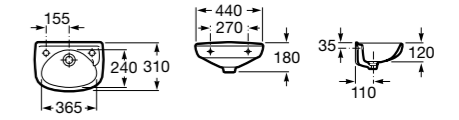

327248000 Настенная керамическая раковина. Смеситель не входит в комплект.

Размеры в мм

Ibis

320841001 Настенная керамическая раковина. Смеситель не входит в комплект.

The Gap Original

327478000 Настенная керамическая раковина. Смеситель не входит в комплект.
 337472000 Полупьедестал для керамической раковины компакт.