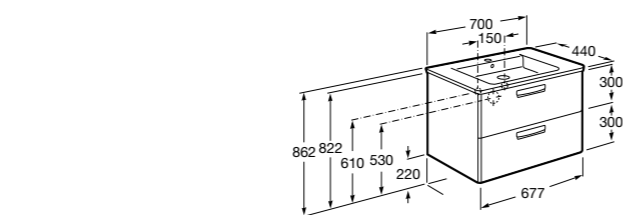

The Gap Original

ZRU9302733 Мебельный модуль белый матовый.

ZRU9302878 Мебельный модуль белый глянцевый.

ZRU9302741 Мебельный модуль фиолетовый.

327471000 Раковина The Gap Original 700.