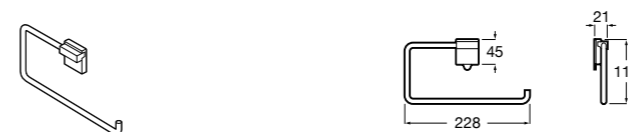

Rubik
816847001 Полотенцедержатель в форме кольца. Хром. Крепление на болты или клей.
816847024 Полотенцедержатель в форме кольца. Черный. Крепление на болты или клей. ®