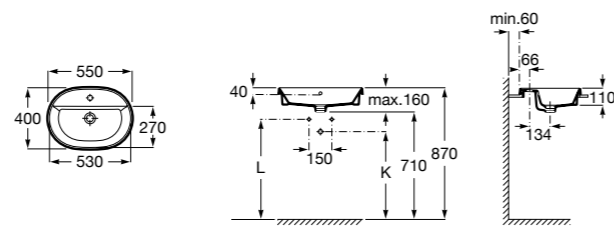

The Gap Round ®

3270Y6000 Раковина керамическая врезная. Смеситель не входит в комплект.