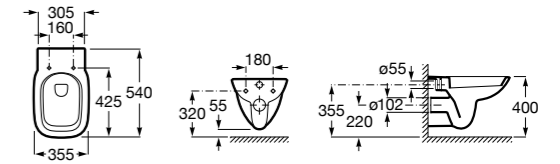

Debba Square

- **34699L00Y** Подвесная чаша Rimless с горизонтальным выпуском.
- **8019D2003** Сиденье и крышка тонкие с механизмом «мягкое закрывание» и быстрого снятия для унитаза.
- **ZRU9302826** Сиденье и крышка с механизмом «мягкое закрывание» и быстрого снятия для унитаза.