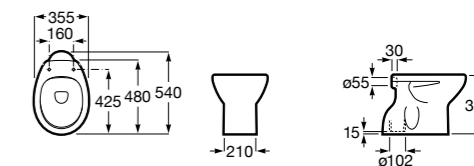

Victoria

344398..0	Чаша унитаза с вертикальным выпуском. Включает: крепежный комплект.
801B62..B	Сиденье и крышка с механизмом «мягкое закрывание» для унитаза. Материал SUPRALIT®.
801B60..B	Сиденье и крышка с креплениями из нержавеющей стали для унитаза. Материал SUPRALIT®.
801B66..B	Сиденье и крышка с креплениями из пластика. Материал SUPRALIT®.
V0007800R	Манжет прямой.