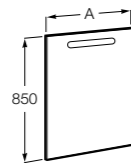

Зеркала

The Gap Original

Прямоугольное зеркало с LED-подсветкой, системой антизапотевания и сенсорным выключателем.

	A
ZRU9302809	1000
ZRU9302689	800
ZRU9302688	600

Eidos

Прямоугольное зеркало с LED-подсветкой для прямого подключения к общему выключателю ванной комнаты.

	A
812358000	1200
812361000 Ⓞ	1100
812357000	1000
812360000 Ⓞ	900
812356000	800
812359000	700
812355000	600
812354000	500