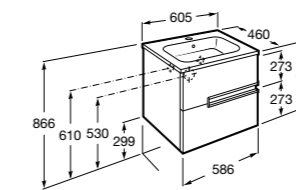

Ronda

ZRU9303002	Мебельный модуль бетон/белый матовый.
ZRU9302963	Мебельный модуль белый глянцевый/антрацит.
327472000	Раковина The Gap Original 600.

Victoria Nord Ice Edition

ZRU9302730	Мебельный модуль белый глянцевый.
32799E000	Раковина Victoria Unik 600.