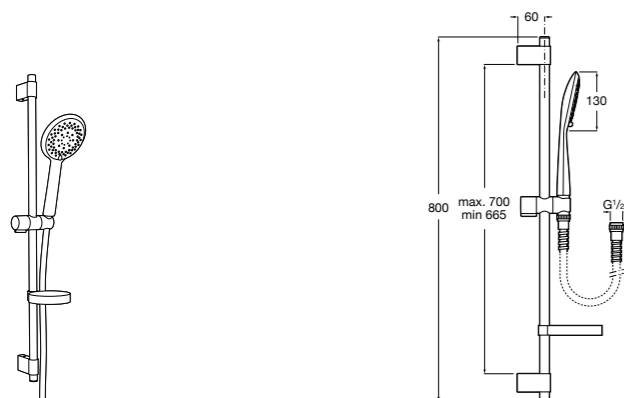

Sensum Round 130/4

5B1407C00 ROUND - Душевой комплект. Включает в себя: ручной душ 130 мм с 4 функциями, штангу 800 мм, регулируемый держатель для ручного душа, мыльницу и гибкий шланг 1,70 м.