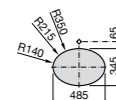

Grand Berna

327899000 Раковина керамическая, встраиваемая снизу. Смеситель не входит в комплект.

Inspira

327535..0 Раковина из материала FINECERAMIC®, встраиваемая снизу с монтажным креплением.