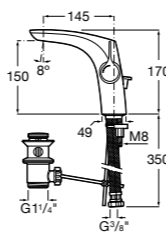

Insignia

5A333AC00 Смеситель для раковины с донным клапаном с системой click-clack и гибкой подводкой, Cold start.