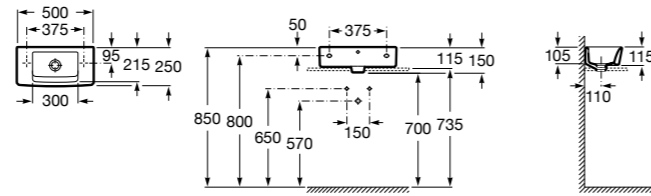

Мини-раковины