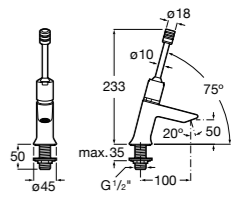

Atlas-E

1. **5A5690C00** Электронный кран для раковины с высоким изливом для подвода одной воды. Сенсор приближения. Питание от четырех щелочных батареек 1,5V LRG (AA). Батарейки не включены в комплект.
2. **5A5790C00** Электронный кран для раковины с высоким изливом для подвода одной воды. Сенсор приближения. Питание от сети 230 V. Источник питания включен в комплект.

L20-E

1. **5A5609C00** Электронный кран для раковины для подвода одной воды. Ограничитель потока воды 5,7 л/мин, гибкая подводка. Питание от четырех щелочных батареек 1,5V LRG (AA). Батарейки не включены в комплект.
2. **5A5709C00** Электронный кран для раковины для подвода одной воды. Ограничитель потока воды 5,7 л/мин, гибкая подводка. Питание от сети 230 V. Источник питания включен в комплект.

Смесители для раковины / монтируемые на край раковины / порционно-нажимные

Loft-E

1. **5A4243C00** Электронный кран для раковины с высоким изливом для подвода одной воды. Сенсор приближения. Питание от четырех щелочных батареек 1,5V LRG (AA). Батарейки не включены в комплект.
2. **5A4343C00** Электронный кран для раковины с высоким изливом для подвода одной воды. Сенсор приближения. Питание от сети 230 V. Источник питания включен в комплект.

Instant

1. **5A3177C00** Смеситель для раковины с аэратором и гибкой подводкой. Ограничитель расхода 6 л/мин. Автоматическое закрытие через 15 секунд.

L70-E ®

1. **5A5C09C00** Электронный кран для раковины для подвода одной воды. Ограничитель потока воды 5 л/мин, гибкая подводка. Питание от четырех щелочных батареек 1,5V LRG (AA). Батарейки не включены в комплект.
2. **5A5D09C00** Электронный кран для раковины для подвода одной воды. Ограничитель потока воды 5 л/мин, гибкая подводка. Питание от сети 230 V. Источник питания включен в комплект.

Instant