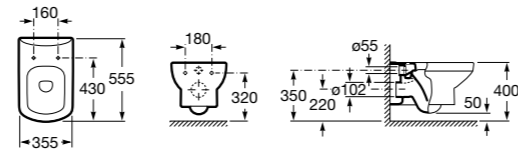

801782004 Сиденье и крышка с механизмом «мягкое закрытие» для унитаза.

801780004 Сиденье и крышка для унитаза.

Размеры в мм

Dama Senso

- 346517000** Подвесная чаша с горизонтальным выпуском.
- ZRU9000040** Сиденье и крышка с механизмом «мягкое закрывание» и быстрого снятия для унитаза.
- ZRU9302991** Сиденье и крышка тонкие с механизмом «мягкое закрывание» и быстрого снятия для унитаза.