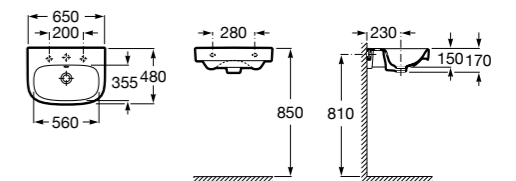

Carmen

- **3270A1.0** Настенная керамическая раковина под пьедестал с установочным комплектом и одним отверстием под смеситель. Смеситель и пьедестал не входят в комплект.
- **3270A1.3** Настенная керамическая раковина под пьедестал с установочным комплектом и тремя отверстиями под смеситель. Смеситель и пьедестал не входят в комплект.
- **3370A0.0** Керамический пьедестал для раковины. Монтажный комплект не входит.