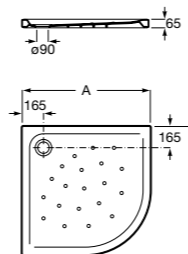

Italia

Прямоугольный керамический душевой поддон.

	A	B	C	D
3740HP000	1200	800	80	170
3740HS000	1000	800	80	170
3740HG000	1400	700	80	170
3740HR000	1200	700	80	170
3740HT000	1000	700	80	170
3740HU000	900	720	80	170