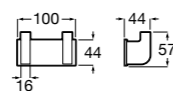

Record ®

A817661001 Двойной крючок.