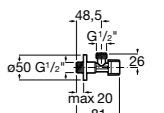

Запорный кран

525165800 Угловой запорный кран 1/2" - 3/8" (шаровый механизм, пластиковая ручка).

525165900 Угловой запорный кран 1/2" - 1/2" (шаровый механизм, пластиковая ручка).

Запорный кран

525166000 Угловой запорный кран 1/2" - 3/8" (шаровый механизм, металлическая ручка).

525166100 Угловой запорный кран 1/2" - 1/2" (шаровый механизм, металлическая ручка).