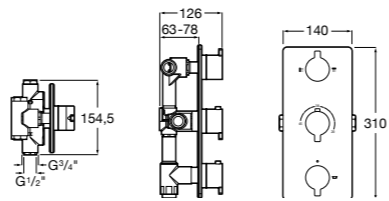

5A2196C00 Встраиваемый термостат для душа. 3-поточный переключатель.