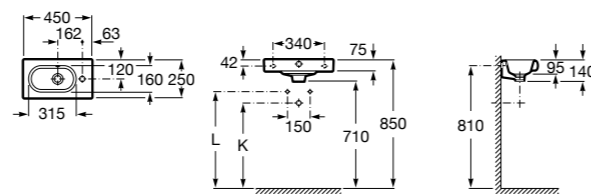

Hall

327624000 Настенная или накладная керамическая раковина. Смеситель не входит в комплект.