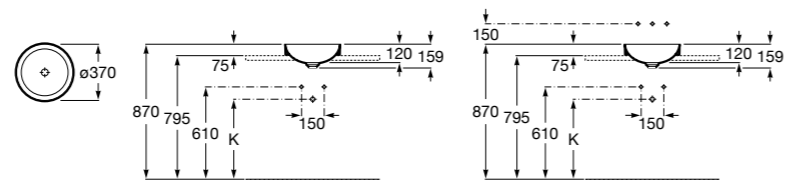

Inspira Round

32752R..0 ROUND - Полувстраиваемая раковина из материала FINECERAMIC® с фиксированным открытым керамическим выпуском. Смеситель не входит в комплект.