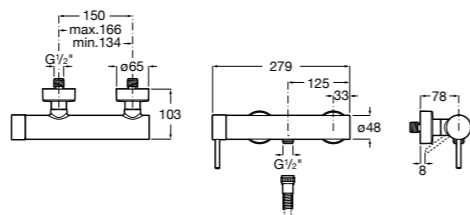

**Atlas**

5A2190C0M Монтируемый на стену смеситель для душа.

5B4961TP0 Опционально полочка-мыльница.

Размеры в мм

**Maiva**

5A213BC0M Монтируемый на стену смеситель для душа.

**Monodin-N**

5A2198C0M Монтируемый на стену смеситель для душа.