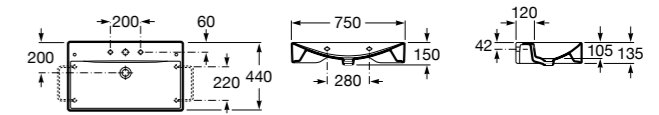

Diverta

327110000 Настенная или накладная керамическая раковина. Смеситель не входит в комплект.