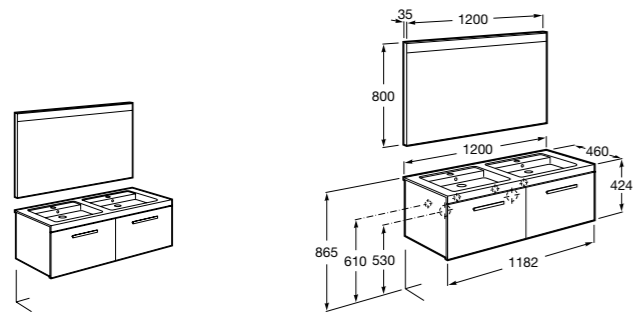

Prisma

855950XXX UNIK - Комплект из мебельного модуля и раковины с двумя чашами. Включает: компактный сифон. Ножки и смеситель не входят в комплект.

855934XXX PASC - Комплект из мебельного модуля, раковины с двумя чашами и зеркала Prisma Basic со светодиодной подсветкой, встроенной на внешнюю часть. Включает: компактный сифон. Ножки и смеситель не входят в комплект.

The Gap ®

851493XXX UNIK - Комплект из мебельного модуля с 6 ящиками и двойной раковины.

851524XXX PASC - Комплект из мебельного модуля с 6 ящиками, двойной раковины и зеркала Eidos.

816827339 Набор из 4 ножек 110 мм для мебели UNIK с 3 ящиками.

816827458 Набор из 4 ножек 110 мм для мебели UNIK с 3 ящиками.