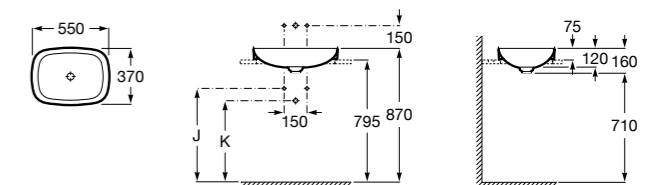

Inspira Soft

327504..0 SOFT - Полуистраиваемая раковина из материала FINECERAMIC® с фиксированным открытым керамическим выпуском и монтажным креплением. Смеситель не входит в комплект.