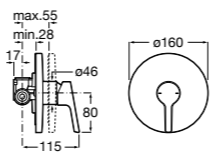

Malva

5A223BC00 Встраиваемый смеситель для ванны или душа.