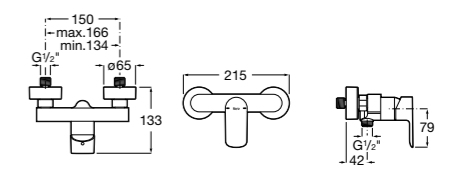

Cala ©

5A216EC00 Монтируемый на стену смеситель для душа.

L20

5A2009C0M* Монтируемый на стену смеситель для душа с гибким душевым шлангом 1,50 м, душевой лейкой Stella 80/1 и поворотным настенным держателем.

5A2109C0M Монтируемый на стену смеситель для душа.