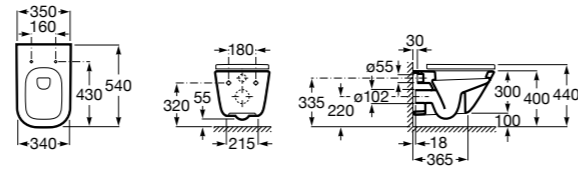

801782004 Сиденье и крышка с механизмом «мягкое закрытие» для унитаза.

801780004 Сиденье и крышка для унитаза.

Размеры в мм

Dama Senso

- 346517000** Подвесная чаша с горизонтальным выпуском.
- ZRU9000040** Сиденье и крышка с механизмом «мягкое закрывание» и быстрого снятия для унитаза.
- ZRU9302991** Сиденье и крышка тонкие с механизмом «мягкое закрывание» и быстрого снятия для унитаза.