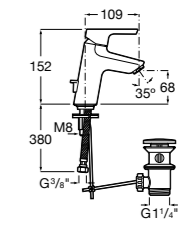

Pals ©

5A306DC00 Смеситель для раковины с ручкой-джойстиком, донным клапаном и гибкой подводкой.

Naia

5A3296C00 Смеситель для раковины, гладкий корпус, с донным клапаном с системой click-clack и гибкой подводкой. Cold start.

5A3A96.0 Смеситель для раковины, гладкий корпус, с гибкой подводкой. Cold start. Покрытие Everlux.

Pals ©

5A326DC00 Смеситель для раковины с ручкой-джойстиком, гладкий корпус, с донным клапаном системы click-clack и гибкой подводкой.

Naia

5A3996C00 Смеситель для раковины, гладкий корпус, Mezzo, с донным клапаном с системой click-clack и гибкой подводкой. Cold start.

Carmen

5A304BC00 Смеситель для раковины, гладкий корпус, с донным клапаном с системой click-clack и гибкой подводкой.

5A314BC00 Смеситель для раковины, гладкий корпус, без донного клапана и с гибкой подводкой.

Naia

5A3D96C00 Смеситель для раковины с аэратором, гладкий корпус, Mezzo Plus, с донным клапаном с системой click-clack и гибкой подводкой. Cold start.

Naia

5A3096C00 Смеситель для раковины с донным клапаном с системой click-clack и гибкой подводкой, Cold start.

Lanta

5A3011C00 Смеситель для раковины с аэратором, с донным клапаном и гибкой подводкой. Cold start.

Lanta

5A3111C00 Смеситель для раковины с аэратором, цепочкой и гибкой подводкой. Cold start.

Atlas

5A3290C0M Смеситель для раковины, гладкий корпус, с аэратором, гибкой подводкой.

5A3290C00 Смеситель для раковины, гладкий корпус, с аэратором, гибкой подводкой. Cold start.

Lanta

5A3A11C00 Смеситель для раковины с аэратором, гладкий корпус, с донным клапаном с системой click-clack и гибкой подводкой. Cold start.

Atlas

5A3990C00 Смеситель для раковины, гладкий корпус, Mezzo, с аэратором и гибкой подводкой. Cold start.

Lanta