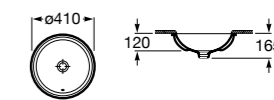

Foro

327884000 Раковина керамическая, встраиваемая снизу. Смеситель не входит в комплект.