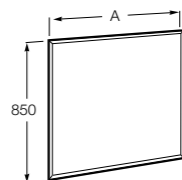

Aneto

Прямоугольное зеркало с LED-подсветкой по периметру (кроме верхней стороны), системой антизапотевания и сенсорным выключателем.

	A
812363000	800
812362000	600