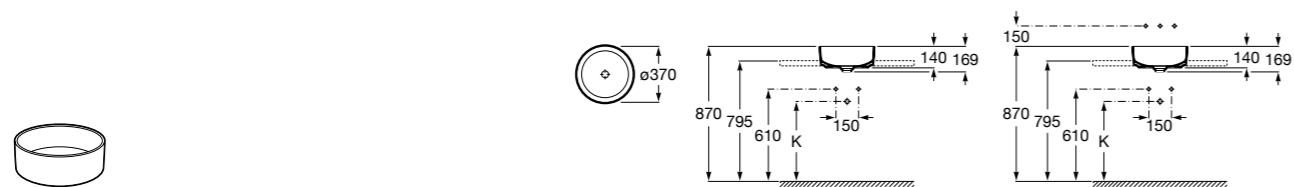

Inspira Round

327523..0 ROUND - Накладная раковина из материала FINECERAMIC® с фиксированным открытым керамическим выпуском. Смеситель не входит в комплект.

Размеры в мм