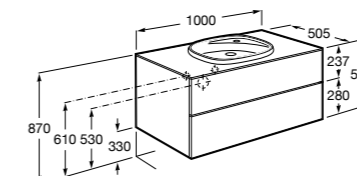

Beyond

851358XXX UNIK - Комплект мебели с двумя ящиками и раковиной из материала FINECERAMIC®. Ножки и смеситель не входят в комплект.