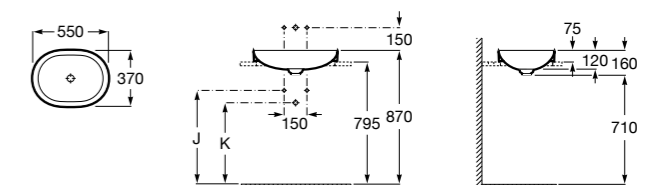

Inspira Round

327527..0 ROUND - Полуистраиваемая раковина из материала FINECERAMIC® с фиксированным открытым керамическим выпуском и монтажным креплением. Смеситель не входит в комплект.