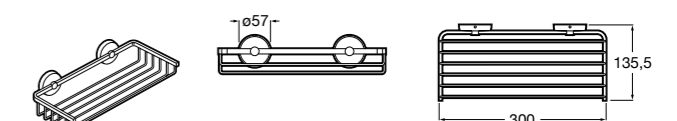

Twin

816714001 Контейнер. Крепление на болты или клей.