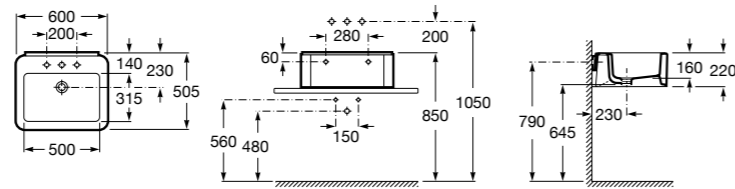

Element

1. **327570000** Настенная или накладная керамическая раковина. Смеситель не входит в комплект.