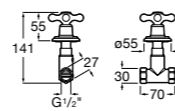

Be Fresh One

5B9D30C00 Комплект гигиенического душа. Включает: душевую лейку, настенный держатель с предохранительным клапаном и металлический гибкий шланг.

Be Fresh Go

5B9230C00 Комплект гигиенического душа. Включает: душевую лейку, настенный держатель с предохранительным клапаном и металлический гибкий шланг.

Be Fresh One

5B9M30C00 Комплект гигиенического душа (1 режим). Включает: душевую лейку, настенный держатель с предохранительным клапаном, угловой запорный кран и металлический гибкий шланг.

Вентили

Brava

5A8030C00 Угловой вентиль для стиральной и посудомоечной машин.

Be Fresh One

5B9N30C00 Комплект гигиенического душа (2 выхода). Включает: душевую лейку, настенный держатель с предохранительным клапаном и металлический гибкий шланг.

Carmen

5A154BC00 Встраиваемый вентиль.

Be Fresh Go

5B9130C00 Комплект гигиенического душа. Включает: душевую лейку, настенный пластиковый держатель и металлический гибкий шланг.
5B9130B00 Комплект гигиенического душа. Включает: душевую лейку, настенный пластиковый держатель и пластиковый гибкий шланг. Белый.
5B9130..0 Комплект гигиенического душа. Включает: душевую лейку, настенный пластиковый держатель и металлический гибкий шланг. Покрытие Everlux.

Loft

5A1543C00 Встраиваемый вентиль. 1/2". F-указатель (холодная).
5A1843C00 Встраиваемый вентиль. 1/2". C-указатель (горячая).

Loft

5A1643C00 Встраиваемый вентиль. 3/4". F-указатель (холодная).
5A1943C00 Встраиваемый вентиль. 3/4". C-указатель (горячая).

Brava

5A1530C00 Встраиваемый вентиль. 1/2". Синий указатель (холодная).
5A0530C00 Встраиваемый вентиль. 1/2". Красный указатель (горячая).

Угловые запорные краны для смесителей

Запорный кран