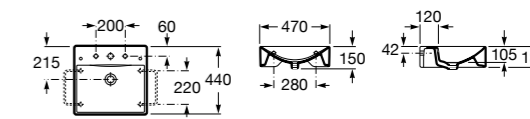

Diverta

327111000 Настенная или накладная керамическая раковина. Смеситель не входит в комплект.