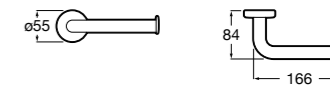

Hotel's

1. **816725001** Резервный держатель для туалетной бумаги.