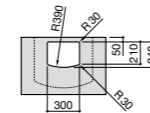

Раковины накладные