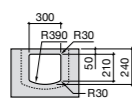

The Gap Original

327477000 Настенная или накладная керамическая раковина. Смеситель не входит в комплект.