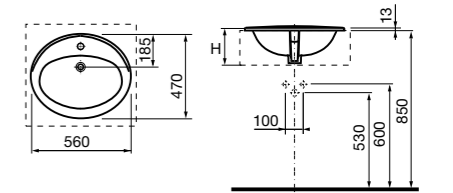

Beyond

3270B8..0 Накладная раковина из материала FINECERAMIC®. Универсальный выпуск с керамической крышкой Ø 72 мм. Смеситель не входит в комплект.