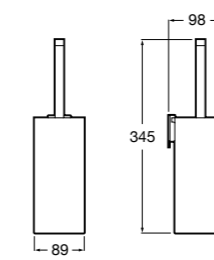

Rubik

816851001 Настенный держатель для щетки. Хром.
816851024 Настенный держатель для щетки. Черный цвет. ®