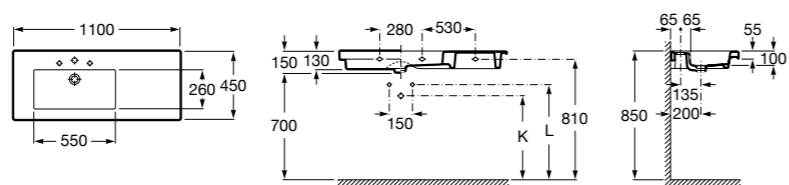

Prisma

327541000 Настенная или накладная керамическая раковина. Смеситель не входит в комплект.