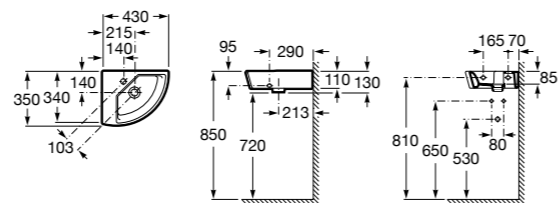

Hall

327622000 Настенная керамическая раковина. Смеситель не входит в комплект.

Hall

327623000 Настенная керамическая раковина. Смеситель не входит в комплект.

Размеры в мм