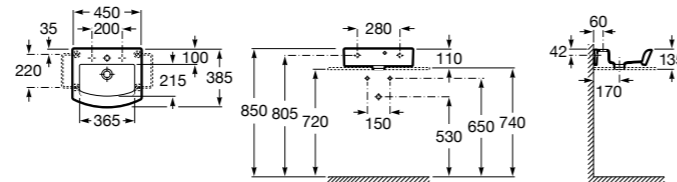

Hall

327624000 Настенная или накладная керамическая раковина. Смеситель не входит в комплект.

337471000 Полуьедестал

Urbi 1

327225000 Накладная керамическая раковина. Смеситель не входит в комплект.

The Gap Square