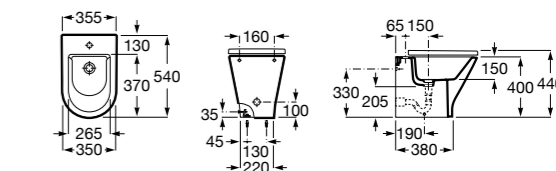

Debba Square

357994000 Биде без крышки. Включает: установочный комплект. Смеситель не входит в комплект.

8069D200B Крышка для биде с механизмом «мягкое закрывание». ©

8069D000B Крышка для биде. ©

8069D2004 Крышка для биде с механизмом «мягкое закрывание».

8069D0004 Крышка для биде.

Размеры в мм