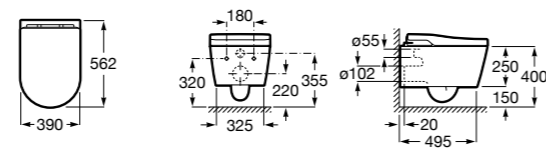

In-Wash® Inspira напольный ©

80306L001 In-Wash® - Smart-унитаз напольный Rimless, двойной выпуск. Включает: бачок, крышку и сиденье с функцией мытья и сушки. Требуется подключение к сети.