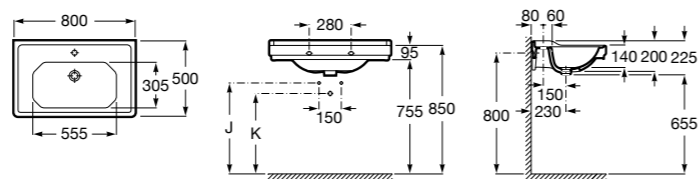

Meridian

32724D000 Настенная керамическая раковина. Смеситель не входит в комплект.
335240000 Пьедестал для керамической раковины.
337241000 Полупьедестал для керамической раковины.

Carmen

3270A0..0 Настенная керамическая раковина под пьедестал с установочным комплектом и одним отверстием под смеситель. Смеситель и пьедестал не входят в комплект.
3270A0..3 Настенная керамическая раковина под пьедестал с установочным комплектом и тремя отверстиями под смеситель. Смеситель и пьедестал не входят в комплект.
3370A0..0 Керамический пьедестал для раковины. Монтажный комплект не входит.