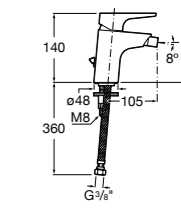

Atlas

5A6190C00 Смеситель для биде с регулятором направления потока, цепочкой и гибкой подводкой.