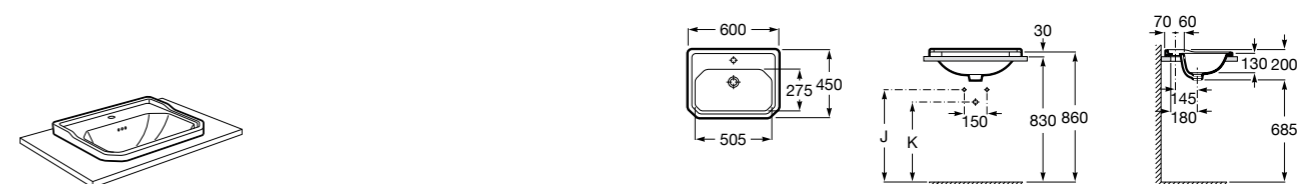

Раковины врезные

Carmen

3270A5..0 Раковина керамическая врезная, 1 отверстие под смеситель. Смеситель не входит в комплект.

3270A5..3 Раковина керамическая врезная, 3 отверстия под смеситель. Смеситель не входит в комплект.

The Gap Square ®

3270YA000 Раковина керамическая врезная. Смеситель не входит в комплект.