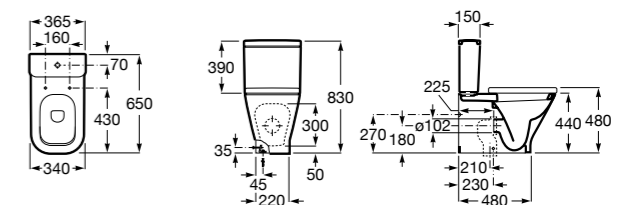

The Gap Comfort

34247C00U	Чаша унитаза «комфортная высота» приставная с двойным выпуском.
34147000Y	Бачок с механизмом двойного смыва 4,5/3 литра с нижним подводом воды. Включен установочный комплект, механизм для подвода воды и механизм смыва.
341471000	Бачок с механизмом двойного смыва 4,5/3 литра с боковым подводом воды. Включен установочный комплект, механизм для подвода воды и механизм смыва.
801472004	Сиденье и крышка с механизмом «мягкое закрытие» для унитаза.
801470004	Сиденье и крышка для унитаза.
801472003	Сиденье и крышка для унитаза.
801472001	Сиденье и крышка тонкие с механизмом «мягкое закрытие» и быстрое снятие для унитаза.

Размеры в мм