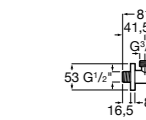

Запорный кран Square

525167900 Керамический угловой запорный кран 1/2" x 3/8".
5251679.. Керамический угловой запорный кран 1/2" x 3/8". Покрытие Everlux.
525170700 Керамический угловой запорный кран 1/2" x 1/2".
5251707.. Керамический угловой запорный кран 1/2" x 1/2". Покрытие Everlux.