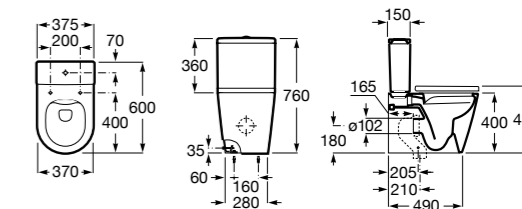

Inspira Round

1. **342529..0** Чаша унитаза Rimless с двойным выпуском.
   341520..0 Бачок с механизмом двойного смыва 4,5/3 литра с нижним подводом воды. Включен установочный комплект, механизм для подвода воды и механизм смыва.
   80152C..B ROUND - Сиденье и крышка с механизмом «мягкое закрывание» для укороченного унитаза. Материал SUPRALIT®.