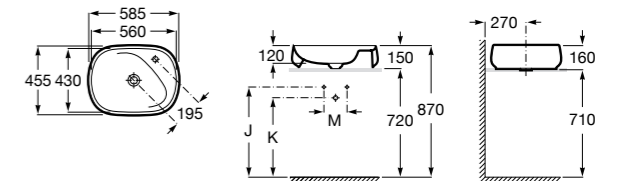

The Gap Square ©

3270MN000 Накладная керамическая раковина. Смеситель не входит в комплект.

Размеры в мм

The Gap Square ©

3270Y2000 Накладная керамическая раковина. Смеситель не входит в комплект.

Beyond

3270B8..0 Накладная раковина из материала FINECERAMIC®. Универсальный выпуск с керамической крышкой Ø 72 мм. Смеситель не входит в комплект.