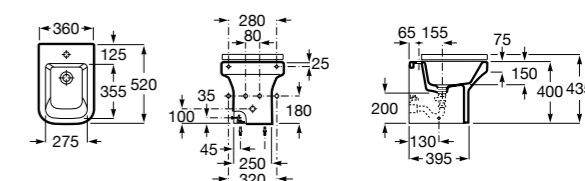

Debba Round ©

355998000 Биде без крышки. Включает: установочный комплект. Смеситель не входит в комплект.
806B2000B Крышка для биде с креплениями из нержавеющей стали. Материал SUPRALIT®.

Victoria

355394..0 Биде без крышки. Включает: установочный комплект. Смеситель не входит в комплект.
806390..4 Крышка для биде с креплениями из нержавеющей стали.

Биде напольные укороченные

Hall

357624000 Биде укороченное приставное без крышки. Включает: установочный комплект. Смеситель не входит в комплект.
806620004 Крышка для укороченного биде с металлическими креплениями.

Meridian

357247000 Биде укороченное приставное без крышки. Включает: установочный комплект. Смеситель не входит в комплект.
8062AC..B Крышка для укороченного биде с механизмом «мягкое закрывание». Материал SUPRALIT®. ©
8062AB..B Крышка для биде с креплениями из нержавеющей стали. Материал SUPRALIT®. ©

Размеры в мм

Dama

357787000 Биде укороченное приставное к стене, без крышки. Смеситель не входит в комплект.
80678C004 Крышка для укороченного биде с механизмом «мягкое закрывание».
80678B004 Крышка для укороченного биде.

Debba Square

355997000 Биде укороченное приставное к стене, без крышки. Смеситель не входит в комплект.

Биде подвесные

Beyond

3570B6..0 Подвесное биде без крышки. Включает: установочный комплект.
806B82..B Крышка для биде с механизмом «мягкое закрывание». Материал SUPRALIT®.

Hall

35762K000 Подвесное биде без крышки. Смеситель не входит в комплект. Для установки подвесных биде необходима совместимая система инсталляции Rosa.
80662B004 Крышка для биде с металлическими креплениями.

Inspira Square