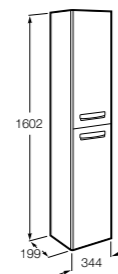

The Gap Original

ZRU9302739 Шкаф-колонна левая с металлическими полочками, белый матовый.
ZRU9302738 Шкаф-колонна правая с металлическими полочками, белый матовый.
ZRU9302884 Шкаф-колонна левая с металлическими полочками, белый глянец.
ZRU9302883 Шкаф-колонна правая с металлическими полочками, белый глянец.
ZRU9302747 Шкаф-колонна левая с металлическими полочками, фиолетовый.
ZRU9302746 Шкаф-колонна правая с металлическими полочками, фиолетовый.

Victoria Ice/Black Edition

ZRU9302729 Шкаф-колонна реверсивная белый глянец.
ZRU9000095 Шкаф-колонна реверсивная черный глянец.