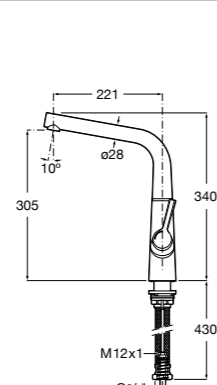

Syra

5A852AC00 Смеситель для кухни с поворотным изливом, выдвижным душем, аэратором и гибкой подводкой. Cold start.