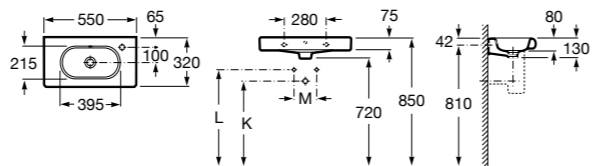

Meridian

1. **32724Y000** Настенная керамическая раковина. Смеситель не входит в комплект.
   32724Z000 Настенная керамическая раковина. Смеситель не входит в комплект.
   337242000 Полупьедестал для керамической раковины компакт.