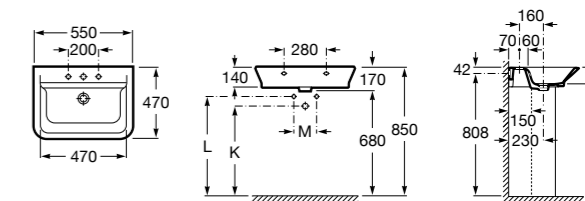

The Gap Original

1. **327475000** Настенная или накладная керамическая раковина. Смеситель не входит в комплект.
   337470000 Пьедестал для керамической раковины.
   337471000 Полупьедестал для керамической раковины.