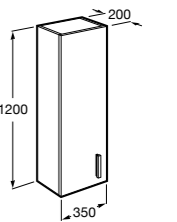

Prisma

856887XXX Реверсивная шкаф-колонна с регулируемыми по высоте металлическими полочками.