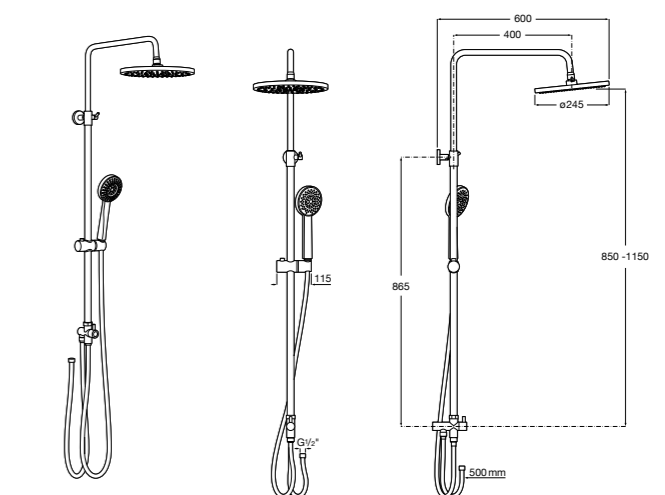

Victoria Connect Plus

5B9M61C00 Душевая стойка без смесителя. Включает: верхний душ диаметром 250 мм, ручной душ диаметром 100 мм, с 1 режимом потока, гибкий металлический шланг 1,5 м, держатель с возможностью регулировки наклона и высоты.