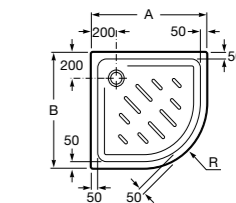

Керамические душевые поддоны

Malta Walk-In

Керамический душевой поддон с противоскользящим покрытием и с платформой венге.

373524000

Malta

Керамический душевой поддон.

	A	B	C	D
373516000	1200	800	65	180
373517000	1000	800	65	180
373505000	1200	750	65	175
373506000	1000	750	65	170
37450C000 ©	1200	700	65	175
37450D000 ©	1000	700	65	170
37450E000 ©	900	700	65	170
373513000	1200	700	80	175
373512000	1000	700	80	170
373519000	900	700	80	170