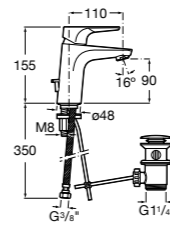

Atlas

5A3090C0M Смеситель для раковины с аэратором, донным клапаном и гибкой подводкой.

5A3090C00 Смеситель для раковины с аэратором, донным клапаном и гибкой подводкой. Cold start.