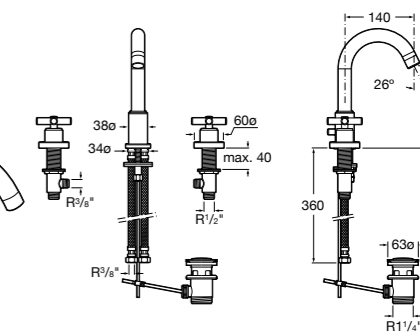

Loft

- **5A443C00** Монтируемый на раковину смеситель с центральным поворотным изливом, донным клапаном и гибкой подводкой.