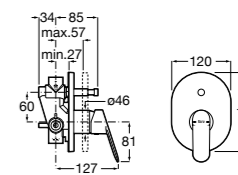

Alfa

- 5A0A25C00** Встраиваемый смеситель для ванны-душа с переключателем потока.

Victoria

- 5A0625C00** Встраиваемый смеситель для ванны-душа с переключателем потока.

Смесители для ванны и душа / монтаж на бортик