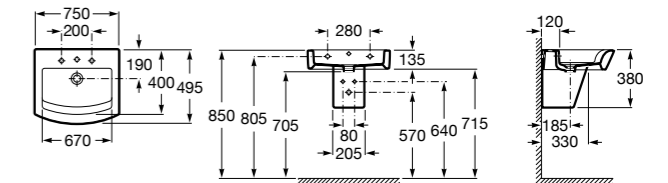

Раковины накладные

Hall

32762G000 Настенная или накладная керамическая раковина. Смеситель не входит в комплект.