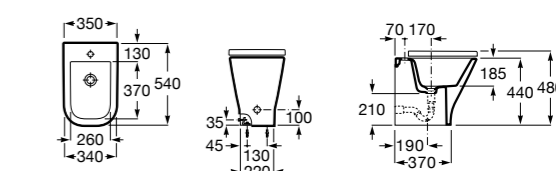

Debba Square

357994000 Биде без крышки. Включает: установочный комплект. Смеситель не входит в комплект.

8069D200B Крышка для биде с механизмом «мягкое закрывание». ©

8069D000B Крышка для биде. ©

8069D2004 Крышка для биде с механизмом «мягкое закрывание».

8069D0004 Крышка для биде.

Размеры в мм