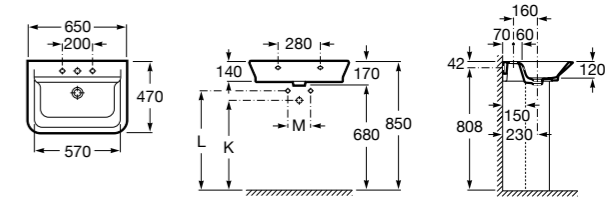

Debba

- **325993000** Настенная керамическая раковина. Смеситель не входит в комплект.
- **33799000Y** Пьедестал для керамической раковины.
- **33799100Y** Полупьедестал для керамической раковины.