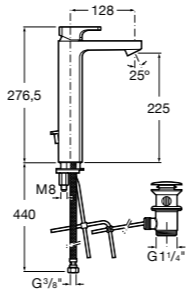

Brava

5A3130C00 Смеситель для раковины с держателем для цепочки и гибкой подводкой.