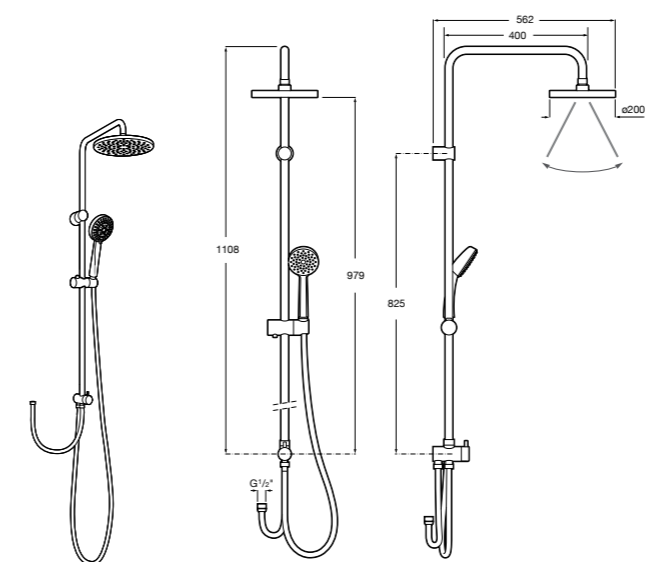

Victoria Basic

5A9725C00 Душевая стойка без смесителя. Включает: верхний душ диаметром 200 мм, ручной душ диаметром 100 мм с 1 режимом потока, гибкий металлический шланг 1,5 м.

Victoria Connect

Victoria Connect