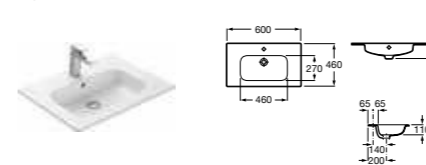

Раковина

Арт. 32799E000 Victoria-N Unik, 60 см