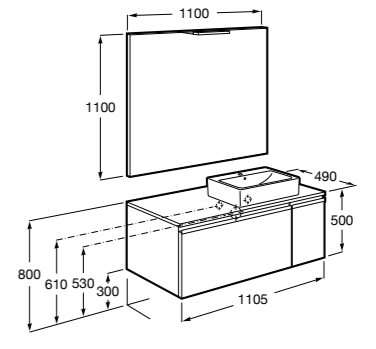

Heima раковина справа

851005XXX Мебельный модуль для раковины с рабочей поверхностью. Раковина и смеситель не входят в комплект. Модуль дополнительно обработан защитой от влаги.

851043XXX PACK - Комплект мебели, раковины и зеркала с подсветкой LED Smartlight. Компактный сифон. Раковина, ножки и смеситель не входят в комплект. Модуль дополнительно обработан защитой от влаги.

856925331 Комплект из 2-х ножек.