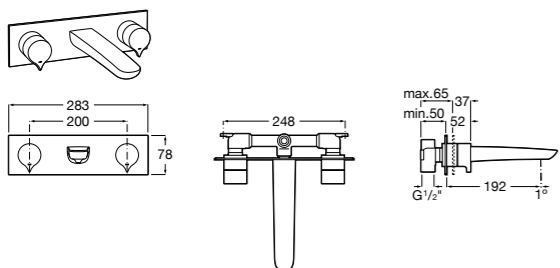

**Смесители для раковин / встраиваемые /
двухвентильные**

Insignia
5A453AC00 Встраиваемый смеситель для раковины.

Loft
5A4743C00 Встраиваемый в стену смеситель для раковины с изливом 190 мм.

Carmen
5A474BC00 Встраиваемый в стену смеситель для раковины.