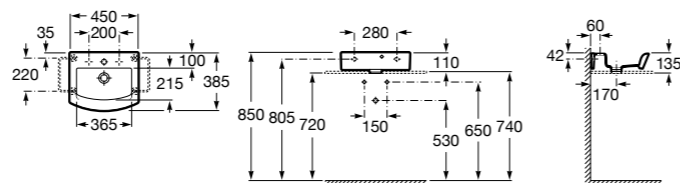

The Gap Original

327477000 Настенная или накладная керамическая раковина. Смеситель не входит в комплект.