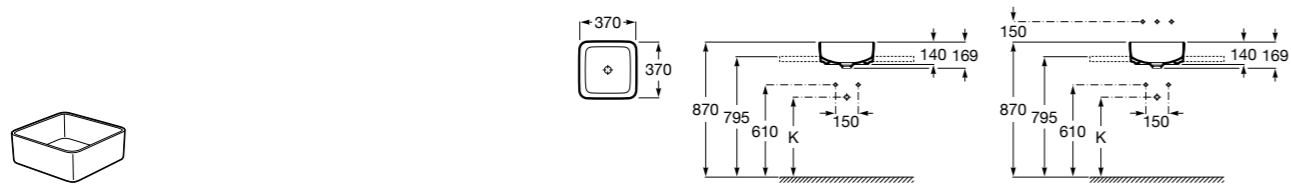

Ohtake ®

327A15..0 Накладная керамическая раковина. Смеситель не входит в комплект.

Inspira Square

327532..0 SQUARE - Накладная раковина из материала FINECERAMIC® с фиксированным открытым керамическим выпуском. Смеситель не входит в комплект.