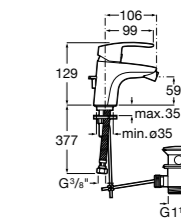

Monodin-N

5A6098C00 Смеситель для биде с регулятором направления потока, донным клапаном и гибкой подводкой.