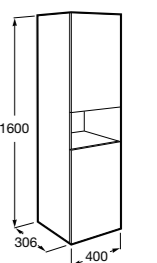

Heima

856913XXX Реверсивная шкаф-колонна с регулируемыми по высоте полочками. По центру колонны открытый модуль для хранения, который облегчает открытие дверей.