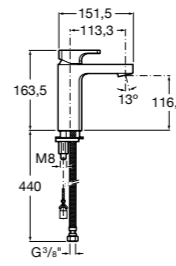

L90

5A3F01C00 Смеситель для раковины с донным клапаном с системой click-clack и гибкой подводкой, Cold start.