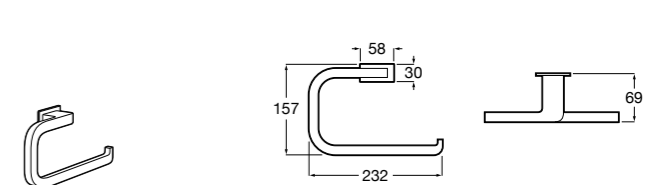

816847024 Полотенцедержатель в форме кольца. Черный. Крепление на болты или клей. ©

Classica

816813001 Полотенцедержатель в форме кольца.

Twin

816711001 Полотенцедержатель в форме кольца. Крепление на болты или клей.