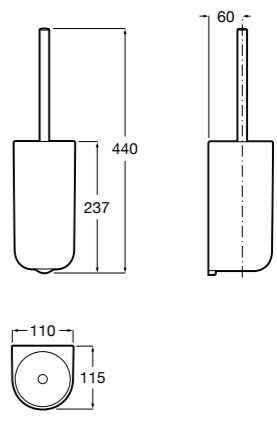

Onda ®

3870ZE000 Настенный держатель для щетки.