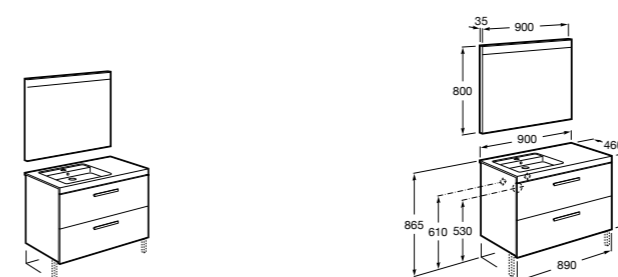

Мебельные модули для одной раковины 800 мм

Prisma раковина слева

1. **855953XXX** UNIK - Комплект мебели и раковины. Компактный сифон. Ножки и смеситель не входят в комплект.
   855937XXX PACK - Комплект мебели, раковины и зеркала Prisma Basic со встроенной LED-подсветкой. Компактный сифон. Ножки и смеситель не входят в комплект.
   816764339 Комплект из 2-х ножек.