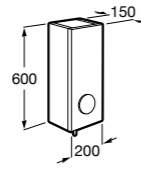

Luna

856841XXX Шкаф-зеркало с эффектом увеличения. Открытие слева.
856843XXX Шкаф-зеркало с эффектом увеличения. Открытие справа.

Moonlight

813083000 LED-подсветка 6 Вт.
813087000 LED-подсветка 6 Вт с держателем.