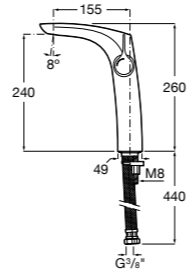

Carmen

5A3A4BC00 Смеситель для раковины, гладкий корпус, с донным клапаном click-clack и гибкой подводкой.
5A3B4BC00 Смеситель для раковины, гладкий корпус, с гибкой подводкой.