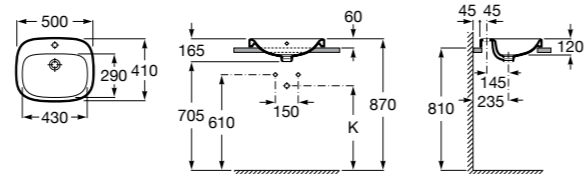

Diverta

327114000 Раковина керамическая врезная или встраиваемая снизу. Смеситель не входит в комплект.