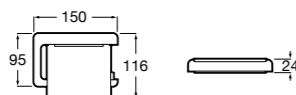

Аксессуары / держатель для туалетной бумаги с крышкой

Tempo

1. **817033001** Держатель для туалетной бумаги с крышкой. Хром.
2. **817033022** Держатель для туалетной бумаги с крышкой. Покрытие Everlux титановый черный.