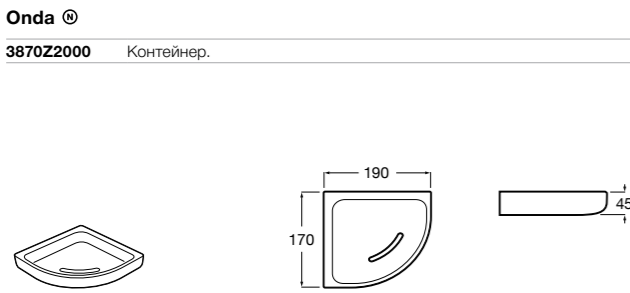

Onda ®

Контейнер.

3870Z3000	Контейнер.