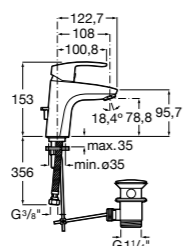

Monodin-N

- **5A3A98C0M** Смеситель для раковины с донным клапаном и гибкой подводкой.
- **5A3098C00** Смеситель для раковины с донным клапаном и гибкой подводкой. Cold start.