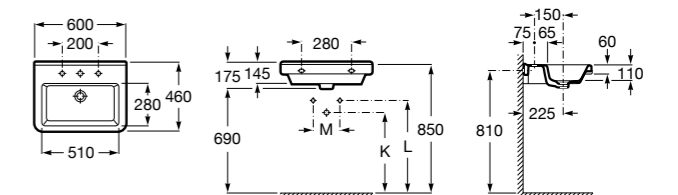

Dama

- 327784000** Настенная керамическая раковина. Смеситель не входит в комплект.
337470000 Пьедестал для керамической раковины.
337471000 Полупьедестал для керамической раковины.

Размеры в мм

Meridian