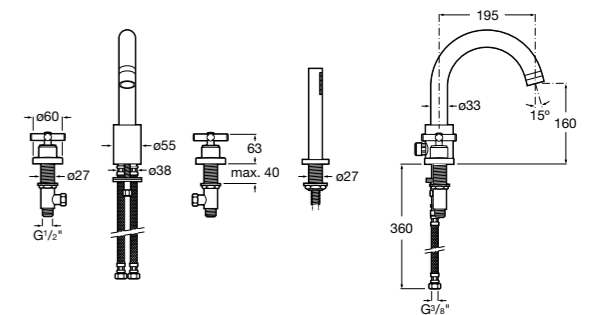

Pals ©

5A986DC00 Монтируемый на край ванны смеситель для ванны-душа с центральным изливом, с переключателем и душевой лейкой.