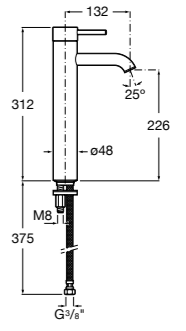

Lanta

5A3411C00 Смеситель для раковины с высоким изливом, гладкий корпус, с донным клапаном с системой click-clack и гибкой подводкой. Cold start.