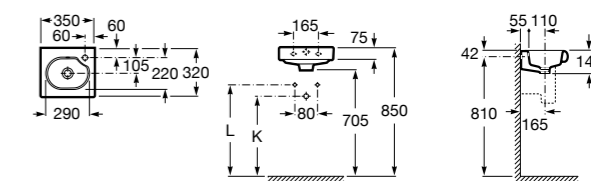

Meridian

327249000 Настенная керамическая раковина. Смеситель не входит в комплект.
337242000 Полупьедестал для керамической раковины компакт.