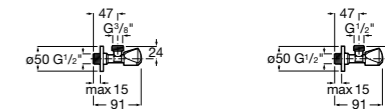

Запорный кран Square

525167900 Керамический угловой запорный кран 1/2" x 3/8".
5251679.. Керамический угловой запорный кран 1/2" x 3/8". Покрытие Everlux.
525170700 Керамический угловой запорный кран 1/2" x 1/2".
5251707.. Керамический угловой запорный кран 1/2" x 1/2". Покрытие Everlux.