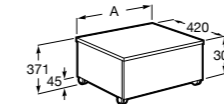

Natura

UNIK - Каркас под раковину из натурального дерева с полочкой, раковиной и полотенцедержателем. Сифон не входит в комплект.

	A
851056392	850
851055392	650

Debbba Compact

- **ZRU9302710** Мебельный модуль белый глянец.
- **32799J00Y** Раковина Debbba Unik 500.

Mini

- **855873XXX** Комплект мебели с раковиной. Сифон в комплекте.
- **855866XXX** ПАСК - Комплект мебели с раковиной и зеркального шкафа. Сифон в комплекте.
- **855865XXX** ПАСК - Комплект мебели с раковиной и зеркала. Сифон в комплекте.

Carmen

- **851370425** UNIK - Каркас с полочкой и встроенным полотенцедержателем, раковина с одним отверстием под смеситель. Смеситель не входит в комплект.
- **851372425** UNIK - Каркас с полочкой и встроенным полотенцедержателем, раковина с тремя отверстиями под смеситель. Смеситель не входит в комплект.

Столешницы для раковин

Каркасы для раковин

Prisma

Каркас под раковину с полотенцедержателем и полочкой под раковиной. Раковина и смеситель не входят в комплект.

	A
856749001	1100
856748001	900
856747001	800
856746001	600

Savana

Влагостойкая столешница из древесных материалов. В комплект входят кронштейны для крепления к стене.

	A
857322XXX	1400
857321XXX	1205
857320XXX	1004
857319XXX	804
857318XXX	604

Тумбы

Suma

Тумба с возможностью крепления к стене, с ножками/колесами. В комплект входит система крепления к стене и набор ножек. Колеса не входят в комплект.

	A
857077XXX	800
857076XXX	600

4 колеса - опционально.

816821000

Carmen

857137XXX Шкаф-колонна на ножках с верхней стеклянной дверцей и внутренней подсветкой.

Inspira