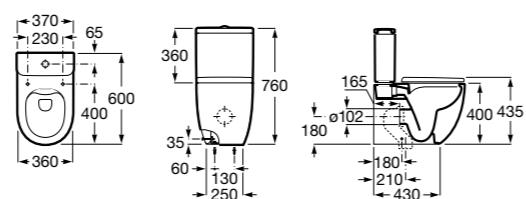

Meridian

34224L000	Чаша унитаза Rimless укороченная приставная с двойным выпуском. Включен установочный комплект.
341241000	Бачок с механизмом двойного смыва 4,5/3 литра с нижним подводом воды для укороченного унитаза. Включен установочный комплект, механизм для подвода воды и механизм смыва.
8012AC..B	Сиденье и крышка с креплениями из нержавеющей стали и механизмом «мягкое закрывание» для укороченного унитаза. Материал SUPRALIT®. ©
8012AB..B	Сиденье и крышка с креплениями из нержавеющей стали для укороченного унитаза. Материал SUPRALIT®. ©
8012B2002	Сиденье и крышка для унитаза.

Meridian

342248000	Чаша унитаза укороченная с двойным выпуском. Включен установочный комплект и крепеж патрубков к стене.
341242000	Бачок с механизмом двойного смыва 4,5/3 литра с нижним подводом воды для укороченного унитаза. Включен установочный комплект, механизм для подвода воды и механизм смыва.
8012AC..B	Сиденье и крышка с креплениями из нержавеющей стали и механизмом «мягкое закрывание» для укороченного унитаза. Материал SUPRALIT®. ©
8012AB..B	Сиденье и крышка с креплениями из нержавеющей стали для укороченного унитаза. Материал SUPRALIT®. ©
8012B2002	Сиденье и крышка для унитаза.

Dama Senso

342518000	Чаша унитаза укороченная приставная с двойным выпуском.
34151B000	Бачок с механизмом двойного смыва 6/3 литра с нижним подводом воды и механизмом для двойного смыва.
ZRU9000040	Сиденье и крышка с функцией быстрого снятия.
ZRU9000041	Сиденье и крышка с механизмом «мягкое закрывание» и быстрого снятия для унитаза.
ZRU9302820	Сиденье и крышка с механизмом «мягкое закрывание» и быстрого снятия для унитаза.
ZRU9302991	Сиденье и крышка тонкие с механизмом «мягкое закрывание» и быстрого снятия для унитаза.

Размеры в мм

The Gap Square