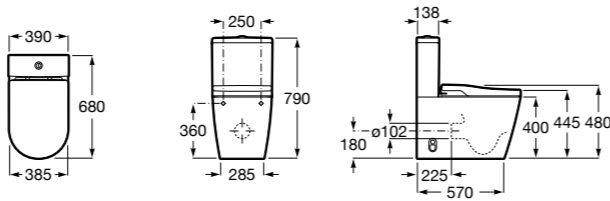

Inspira In-Wash® In-Tank подвесной ©

803094001 In-Wash® - Smart-унитаз подвесной Rimless, с интегрированным в корпус бачком. Включает: крышку и сиденье с функцией мытья и сушки. Требуется подключение к сети. Для установки рекомендуется использовать инсталляцию (822091001).