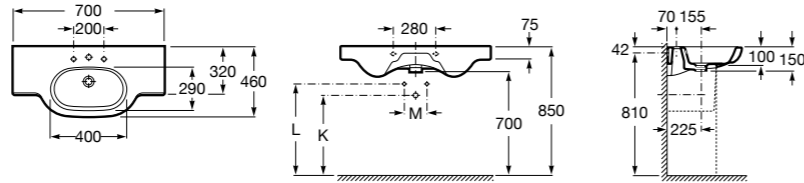

Dama

- **327782000** Настенная керамическая раковина. Смеситель не входит в комплект.
- **337470000** Пьедестал для керамической раковины.
- **337471000** Полупьедестал для керамической раковины.