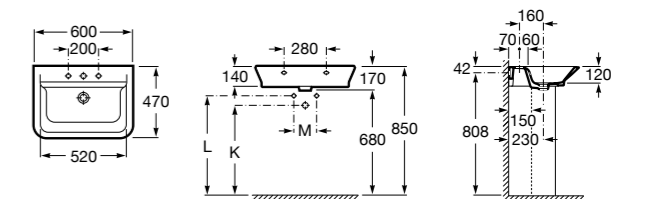

Dama

- 327784000** Настенная керамическая раковина. Смеситель не входит в комплект.
337470000 Пьедестал для керамической раковины.
337471000 Полупьедестал для керамической раковины.

Размеры в мм

Meridian