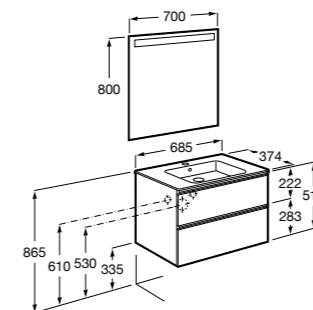

The Gap Compact ®

1. **851496XXX** UNIK - Комплект мебели с 2 ящиками и раковиной (смеситель располагается по центру).
   851527XXX PACK - Комплект мебели с 2 ящиками и раковиной (смеситель располагается по центру) и зеркала Eidos.
   816826339 Набор из 2 ножек 335 мм для мебели UNIK с 2 ящиками.
   816826458 Набор из 2 ножек 335 мм для мебели UNIK с 2 ящиками.