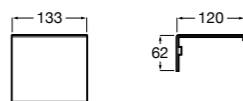

Nuova

1. **816529001** Держатель для туалетной бумаги с крышкой.