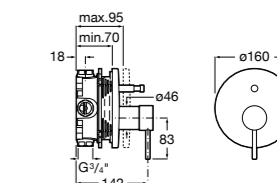

Lanta

5A0B11C00 Встраиваемый смеситель для ванны-душа с переключателем потока. Установка с RocaBox Арт. 525869403.