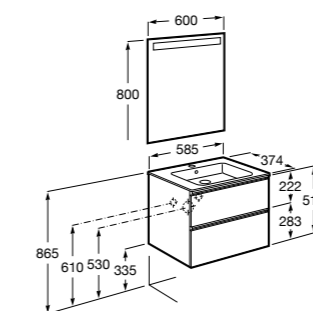

Debba Compact

- ZRU9302708** Мебельный модуль белый глянец.
32799H00Y Раковина Debba Unik 600.

The Gap Compact ®

- 851495XXX** UNIK - Комплект мебели с 2 ящиками и раковиной (смеситель располагается по центру).
851526XXX PACK - Комплект мебели с 2 ящиками и раковиной (смеситель располагается по центру) и зеркала Eidos.
816826339 Набор из 2 ножек 335 мм для мебели UNIK с 2 ящиками.
816826458 Набор из 2 ножек 335 мм для мебели UNIK с 2 ящиками.