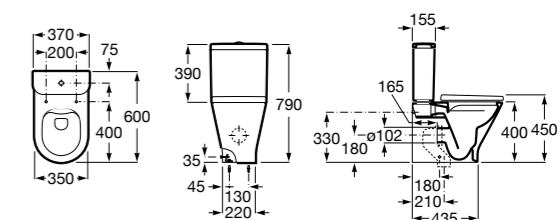

The Gap Square

34273700H	Чаша унитаза укороченная Rimless приставная с двойным выпуском.
341731000	Бачок с механизмом двойного смыва 4/2 литра с боковым подводом воды. Включен установочный комплект, механизм для подвода воды и механизм смыва.
341730000	Бачок с механизмом двойного смыва 4/2 литра с нижним подводом воды. Включен установочный комплект, механизм для подвода воды и механизм смыва.
801732004	Сиденье и крышка с механизмом «мягкое закрывание».
801730004	Сиденье и крышка для укороченного унитаза.