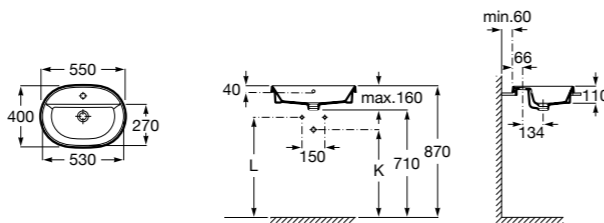

The Gap Round ®

3270Y6000 Раковина керамическая врезная. Смеситель не входит в комплект.