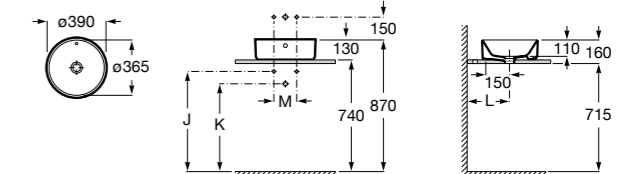

The Gap Round

3270MJ000 Накладная керамическая раковина. Смеситель не входит в комплект.

Terra

32722D000 Накладная керамическая раковина. Смеситель не входит в комплект.

Размеры в мм

**Terra**

32722T000 Накладная керамическая раковина. Смеситель не входит в комплект.