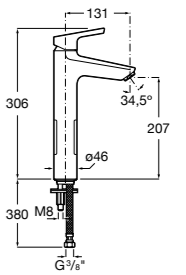

Malva

5A373BC0M Смеситель для раковины с высоким изливом, гладкий корпус, с гибкой подводкой.
5A373BC00 Смеситель для раковины, гладкий корпус, с высоким изливом, с гибкой подводкой. Cold start.