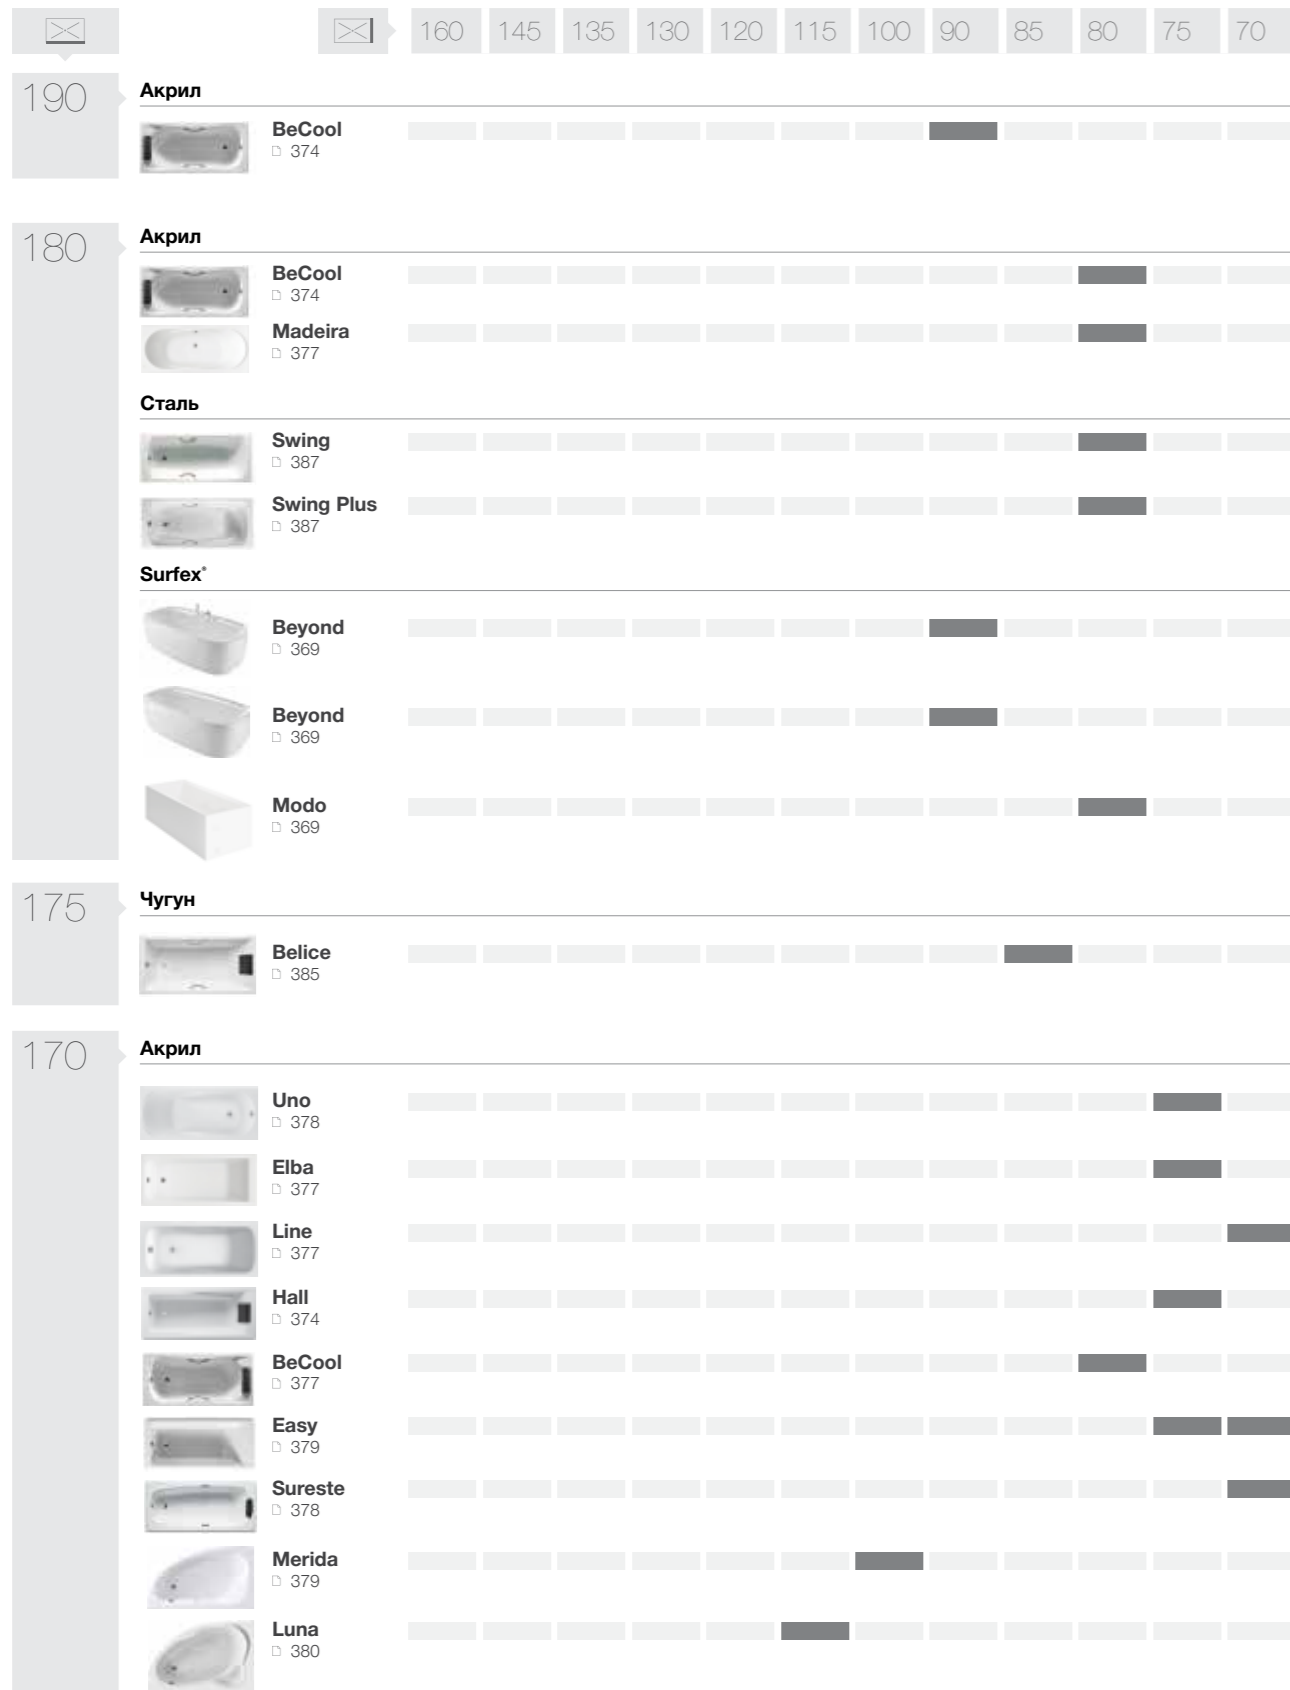

Ванны

ОБЗОР ПРОДУКЦИИ

длина x ширина

Размеры указаны в см.

160

160 145 135 130 120 115 100 90 85 80 75 70

Акрил

- Waikiki-N** □ 373
- Genova-N** □ 378
- Sureste-N** □ 375
- Easy** □ 375
- Vythos** □ 375
- Line** □ 377
- Uno** □ 378
- Welna** □ 380