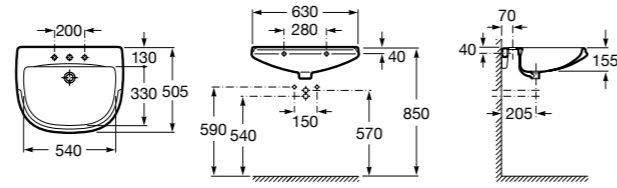

Hall Asimetrico

- 327620000** Настенная или накладная керамическая раковина. Смеситель не входит в комплект.
337621000 Полупьедестал для керамической раковины.

Dama Retro

- 320322001** Настенная керамическая раковина. Пьедестал и смеситель не входят в комплект.
331325001 Пьедестал для керамической раковины.