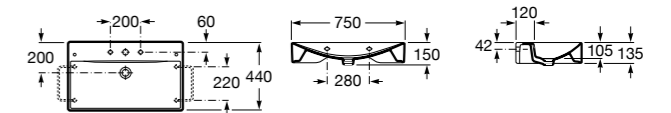

Diverta

327110000 Настенная или накладная керамическая раковина. Смеситель не входит в комплект.

Dama Retro

- 320321001** Настенная керамическая раковина. Пьедестал и смеситель не входят в комплект.
- 331325001** Пьедестал для керамической раковины.