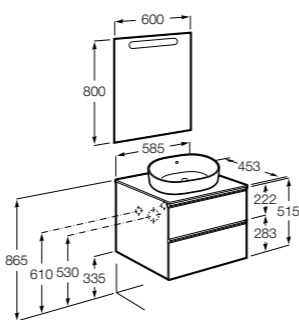

The Gap ®

857550806	Мебельный модуль.
3279A8000	Раковина The Gap 600.
ZRU9302688	Зеркало The Gap Original 600.
ZRU9302885	Зеркальный шкаф The Gap Original 600.
Также возможна комплектация раковинами	
3270M1004	Раковина мебельная The Gap Plus 600x460.
32799E000	Victoria Unik 600.
851476XXX	Комплект. Включает в себя: мебельный модуль и раковину.
851509XXX	Готовое решение. Включает в себя: мебельный модуль, раковину и зеркало Eidos.
Дополнительно:	
816826339	Ножки (2 шт.) Алюминий.
816826458	Ножки (2 шт.) Никель.