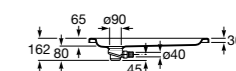

Terran

Ультратонкий душевой поддон, материал STONEX®. Противоскользящая поверхность с текстурой под камень. Включает слив gran saudal. Сифон и решетка в комплекте.

	A	B	C
AP1017D057801..0	2000	1400	33,5
AP10164057801..0	1600	1400	31,6
AP1017D03E801..0	2000	1000	31
AP1017083E801..0 ©	1800	1000	31
AP1016403E801..0 ©	1600	1000	31
AP1015783E801..0 ©	1400	1000	31
AP1014B03E801..0 ©	1200	1000	31
AP10170838401..0	1800	900	31
AP10164038401..0	1600	900	31
AP10157838401..0	1400	900	31
AP1014B038401..0	1200	900	28
AP1013E838401..0	1000	900	26
AP10170832001..0	1800	800	31
AP10164032001..0	1600	800	31
AP10157832001..0	1400	800	31
AP1014B032001..0	1200	800	28
AP1013E832001..0	1000	800	26
AP1017082EE01..0	1800	750	31
AP1016402EE01..0	1600	750	31
AP1015782EE01..0	1400	750	31
AP1014B02EE01..0	1200	750	28
AP1013E82EE01..0	1000	750	26
AP1017082BC01..0	1800	700	31
AP1016402BC01..0	1600	700	31
AP1015782BC01..0	1400	700	31
AP1014B02BC01..0	1200	700	28
PO13E82BC01..0	1000	700	26

Terran (с рамкой)

Ультратонкий душевой поддон, материал STONEX®, с рамкой.

	A	B	C
P10270838441..0	1800	900	41
P10264038441..0	1600	900	41
P10257838441..0	1400	900	41
P1024B038441..0	1200	900	38
P1023E838441..0	1000	900	36
P10270832041..0	1800	800	41
P10264032041..0	1600	800	41
P10257832041..0	1400	800	41
P1024B032041..0	1200	800	38
P1023E832041..0	1000	800	36
P1027082EE41..0	1800	750	41
P1026402EE41..0	1600	750	41
P1025782EE41..0	1400	750	41
P1024B02EE41..0	1200	750	38
P1023E82EE41..0	1000	750	36
P1027082BC41..0	1800	700	41
P1026402BC41..0	1600	700	41
P1025782BC41..0	1400	700	41
P1024B02BC41..0	1200	700	38
P1023E82BC41..0	1000	700	36

Terran