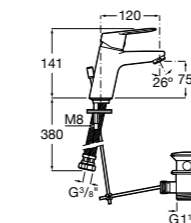

Alfa

- 5A3P25C00** Смеситель для раковины с донным клапаном и гибкой подводкой. Cold start.

Alfa

- 5A3L25C00** Смеситель для раковины, гладкий корпус, с гибкой подводкой. Cold start.

Victoria

- 5A3J25C0M** Смеситель для раковины, с донным клапаном и гибкой подводкой.