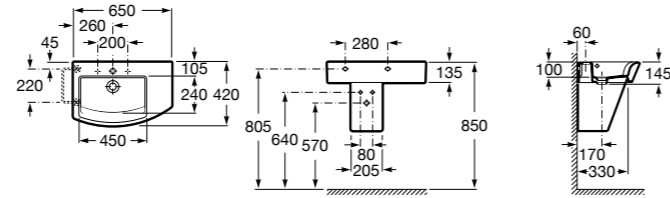

Hall Asimetrico

- 327620000** Настенная или накладная керамическая раковина. Смеситель не входит в комплект.
337621000 Полупьедестал для керамической раковины.

Dama Retro

- 320322001** Настенная керамическая раковина. Пьедестал и смеситель не входят в комплект.
331325001 Пьедестал для керамической раковины.