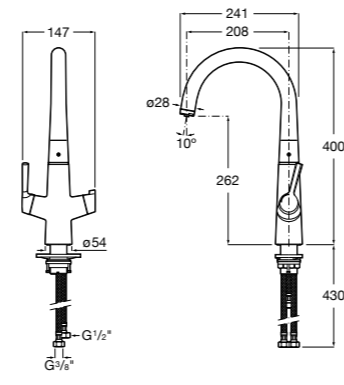

Syra-F ®

5A8C2AC00 Смеситель для кухни с поворотным изливом, функцией подключения к фильтру питьевой воды и гибкой подводкой. В комплекте фильтр с картриджем. Cold start.