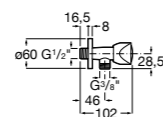

Запорный кран

- 525168100** Керамический угловой запорный кран 1/2" x 3/8".
525170900 Керамический угловой запорный кран 1/2" x 1/2".

Запорный кран с фильтром, Эко

- 525168200** Угловой запорный кран 1/2" x 3/8", шаровый механизм, фильтр.
525171000 Угловой запорный кран 1/2" x 1/2", шаровый механизм, фильтр.