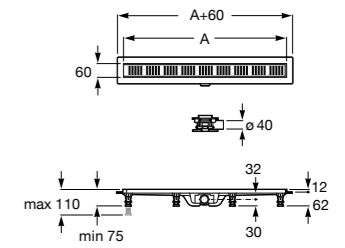

Malta

Керамический душевой поддон.

	A	B	C	D
373516000	1200	800	65	180
373517000	1000	800	65	180
373505000	1200	750	65	175
373506000	1000	750	65	170
37450C000 ©	1200	700	65	175
37450D000 ©	1000	700	65	170
37450E000 ©	900	700	65	170
373513000	1200	700	80	175
373512000	1000	700	80	170
373519000	900	700	80	170

Malta

Угловой керамический душевой поддон.

	A	B	Rad
37450A000	1000	1000	504
37450B000	900	900	504

Italia

Прямоугольный керамический душевой поддон.

	A	B	C	D
3740HP000	1200	800	80	170
3740HS000	1000	800	80	170
3740HG000	1400	700	80	170
3740HR000	1200	700	80	170
3740HT000	1000	700	80	170
3740HU000	900	720	80	170

Italia

Угловой керамический душевой поддон.

	A	B	C	D	Rad
3740HL000	900	900	80	625	550
3740HM000	800	800	80	525	550

Italia

Квадратный керамический душевой поддон.

	A	B
3740NH000	900	900
3740NJ000	800	800
3740NK000	700	700

Сливы

506404400	Слив Ø 90 для душевых поддонов.
P0005900R	Слив Ø 65 для душевых поддонов.
506404500	Слив Ø 52 для душевых поддонов.

Сливы ультраплоские

27L026000	высота: 60 мм ©
27L018000	высота: 80 мм

Сливы для керамических душевых поддонов

Сливные системы In-Drain

In-Drain Channel

IN-DRAIN CHANNEL - Сливной комплект с прокладкой из геотекстиля.

	A	B
276091000	950 x 50	990 950
276153000	850 x 50	890 850
276090000	750 x 50	790 750
276089000	650 x 50	690 650

In-Drain X3

IN-DRAIN X3 - Сливной комплект с прокладкой из геотекстиля. Реверсивная керамическая панель (не входит в комплект).

	A	B
276131000	950 x 50	990 950
276130000	850 x 50	890 850
276129000	750 x 50	790 750
276128000	650 x 50	690 650

Plate X1

PLATE X1 - Крышка сливного отверстия, совместима с In-Drain Channel.

	A	B
276095000	950 x 50	990 950
276155000	850 x 50	890 850
276094000	750 x 50	790 750
276093000	650 x 50	690 650

Plate X2

PLATE X2 - Крышка с решёткой для сливного отверстия, совместима с In-Drain Channel.