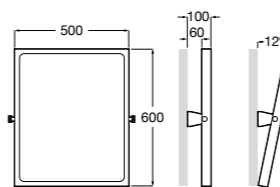

Access Pro

1. **816965009** PRO - Регулируемое зеркало под наклоном.

Access Comfort

1. **816915009** COMFORT - Зеркало регулируемое.