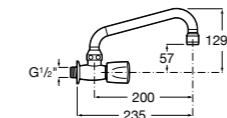

Brava

5A8530C00 Кран вентиляльный для кухни с поворотным изливом и аэратором.