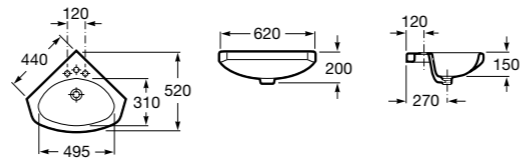

The Gap Original

32747R000 Настенная керамическая раковина. Смеситель не входит в комплект.