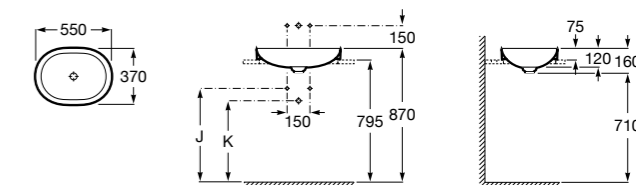

Inspira Round

327527..0 ROUND - Полуистраиваемая раковина из материала FINECERAMIC® с фиксированным открытым керамическим выпуском и монтажным креплением. Смеситель не входит в комплект.