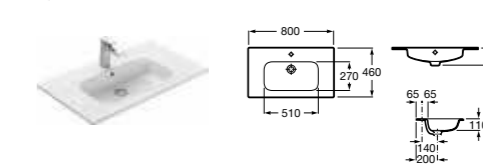

Раковина

Арт. 32799C000 Victoria-N Unik, 80 см