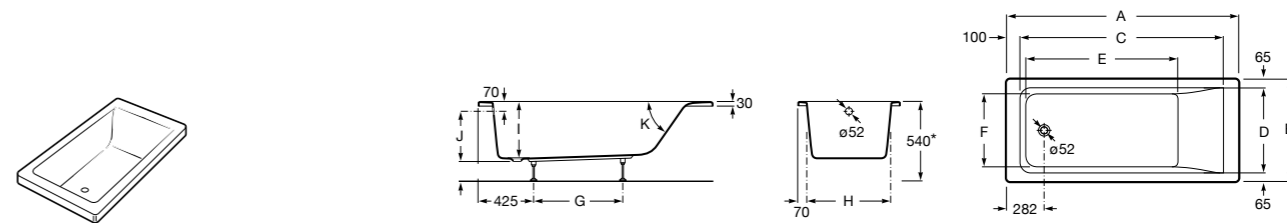

Размеры в мм

**Easy**

Прямоугольная акриловая ванна с гидромассажем Tonis.

	A	B	C	D	E	F	G	H	I	J	K	Объем, л
248155001	1700	750	1418	618	1110	540	650	309	420	341	55°	197
248156001	1700	700	1418	568	1110	490	490	284	420	341	55°	180
248171001	1600	750	1318	618	1010	540	650	309	420	341	55°	183
248157001	1600	700	1318	568	1010	490	490	284	420	341	55°	167
248172001	1500	700	1218	568	910	490	470	284	400	341	62°	161
248173001	1400	700	1118	568	810	490	470	284	400	341	62°	146