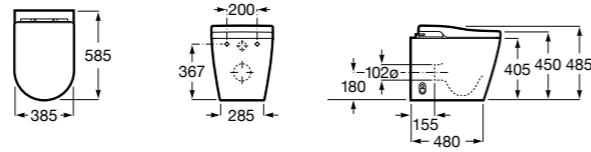

Smart-унитазы

In-Wash®