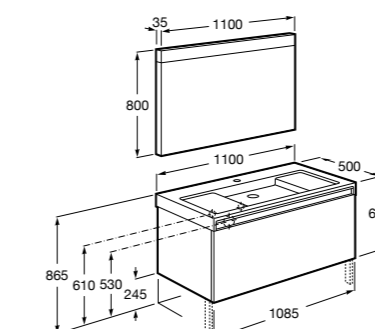

Мебельные модули для одной раковины 1100 мм

Stratum

851068XXX UNIK - Комплект мебели и раковины. Встроенные динамики Bluetooth®, внутреннее освещение (фиксированное или активируемое при открытии ящика). Встроенная розетка. Компактный сифон. Ножки и смеситель не входят в комплект.

851072XXX PACK - Комплект мебели, раковины и зеркала Prisma Comfort с подсветкой и системой антизапотевания, активируемой датчиками движения. Встроенные динамики Bluetooth®, внутреннее освещение (фиксированное или активируемое при открытии ящика). Встроенная розетка. Компактный сифон. Ножки и смеситель не входят в комплект.

816811336 Комплект из 2-х ножек.