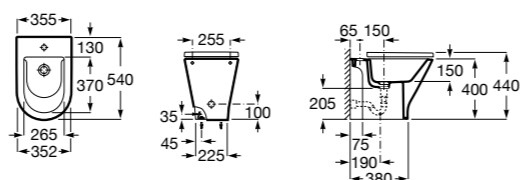

The Gap Round ©

3570N4000 Биде керамическое без крышки.

806D12001 Крышка для биде с механизмом «мягкое закрывание».

806D10001 Крышка для биде.

Размеры в мм

The Gap Square

357477000 Биде приставное к стене, без крышки. Смеситель не входит в комплект.

806472004 Крышка для биде с механизмом «мягкое закрывание».

806470004 Крышка для биде.

The Gap Square

35747C000 Биде приставное к стене, без крышки. Смеситель не входит в комплект.

806472004 Крышка для биде с механизмом «мягкое закрывание».

806470004 Крышка для биде.

The Gap Round

3570N7000 Биде керамическое без крышки.

806D12001 Крышка для биде с механизмом «мягкое закрывание».

806D10001 Крышка для биде.