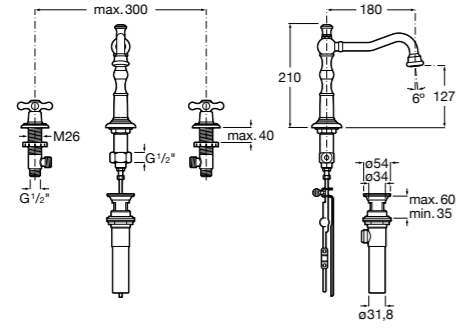

Carmen

5A444BC00 Монтируемый на раковину смеситель с центральным поворотным изливом, донным клапаном и гибкой подводкой.

Смесители для раковин / монтаж на бортик / высокий излив / однорычажные

Insignia

5A343AC00 Смеситель для раковины с высоким изливом, с донным клапаном и гибкой подводкой. Cold start.

Carmen

5A3A4BC00 Смеситель для раковины, гладкий корпус, с донным клапаном click-clack и гибкой подводкой.
5A3B4BC00 Смеситель для раковины, гладкий корпус, с гибкой подводкой.

Insignia

5A3A3AC00 Смеситель для раковины с высоким изливом, гладкий корпус, с донным клапаном с системой click-clack и гибкой подводкой. Cold start.
5A3C3A..0 Смеситель для раковины с высоким изливом, гладкий корпус, с гибкой подводкой. Cold start. Покрытие Everlux.

Brava

5A3130C00 Смеситель для раковины с держателем для цепочки и гибкой подводкой.

L90

5A3G01C00 Смеситель для раковины с высоким изливом, донным клапаном и гибкой подводкой, Cold start.

Размеры в мм

Pals ©

5A376DC00 Смеситель для раковины с высоким изливом, с ручкой-джойстиком, гладкий корпус, с донным клапаном с системой click-clack и гибкой подводкой.

Lanta

5A3411C00 Смеситель для раковины с высоким изливом, гладкий корпус, с донным клапаном с системой click-clack и гибкой подводкой. Cold start.