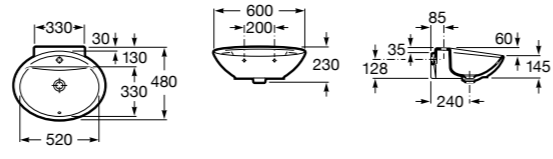

Element

327570000 Настенная или накладная керамическая раковина. Смеситель не входит в комплект.