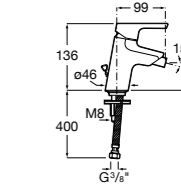

Malva

5A613BC00 Смеситель для биде с регулятором направления потока, цепочкой и гибкой подводкой.