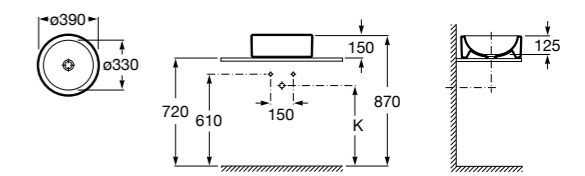

The Gap Round

3270MJ000 Накладная керамическая раковина. Смеситель не входит в комплект.

Terra

32722D000 Накладная керамическая раковина. Смеситель не входит в комплект.

Размеры в мм

**Terra**

32722T000 Накладная керамическая раковина. Смеситель не входит в комплект.