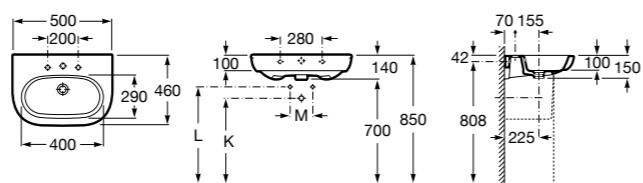

Meridian

1. **325244000** Настенная керамическая раковина. Смеситель не входит в комплект.
   335240000 Пьедестал для керамической раковины.
   337241000 Полупьедестал для керамической раковины.