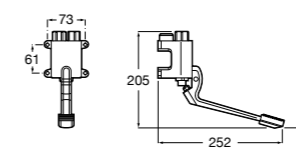

Смесители для раковин / педаль монтируемая в стену

Instant Foot

505128900 Педальный смеситель с прогрессивным смешиванием. Установка на стене.