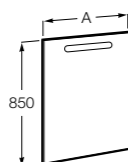

Зеркала

The Gap Original

Прямоугольное зеркало с LED-подсветкой, системой антизапотевания и сенсорным выключателем.

	A
ZRU9302809	1000
ZRU9302689	800
ZRU9302688	600

Eidos

Прямоугольное зеркало с LED-подсветкой для прямого подключения к общему выключателю ванной комнаты.

	A
812358000	1200
812361000	1100
812357000	1000
812360000	900
812356000	800
812359000	700
812355000	600
812354000	500