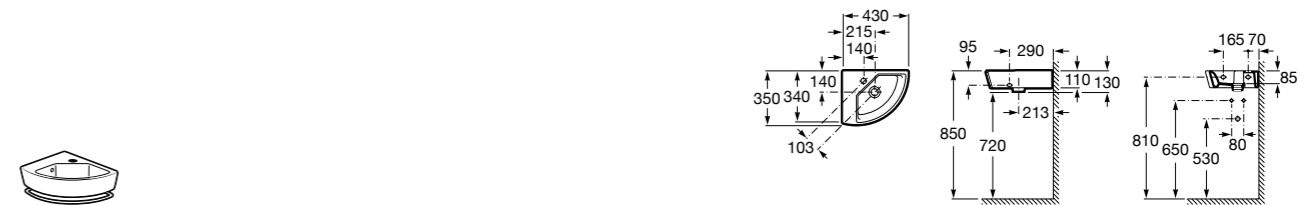

Раковины накладные угловые

Hall

327623000 Настенная керамическая раковина. Смеситель не входит в комплект.

Hall

327622000 Настенная керамическая раковина. Смеситель не входит в комплект.