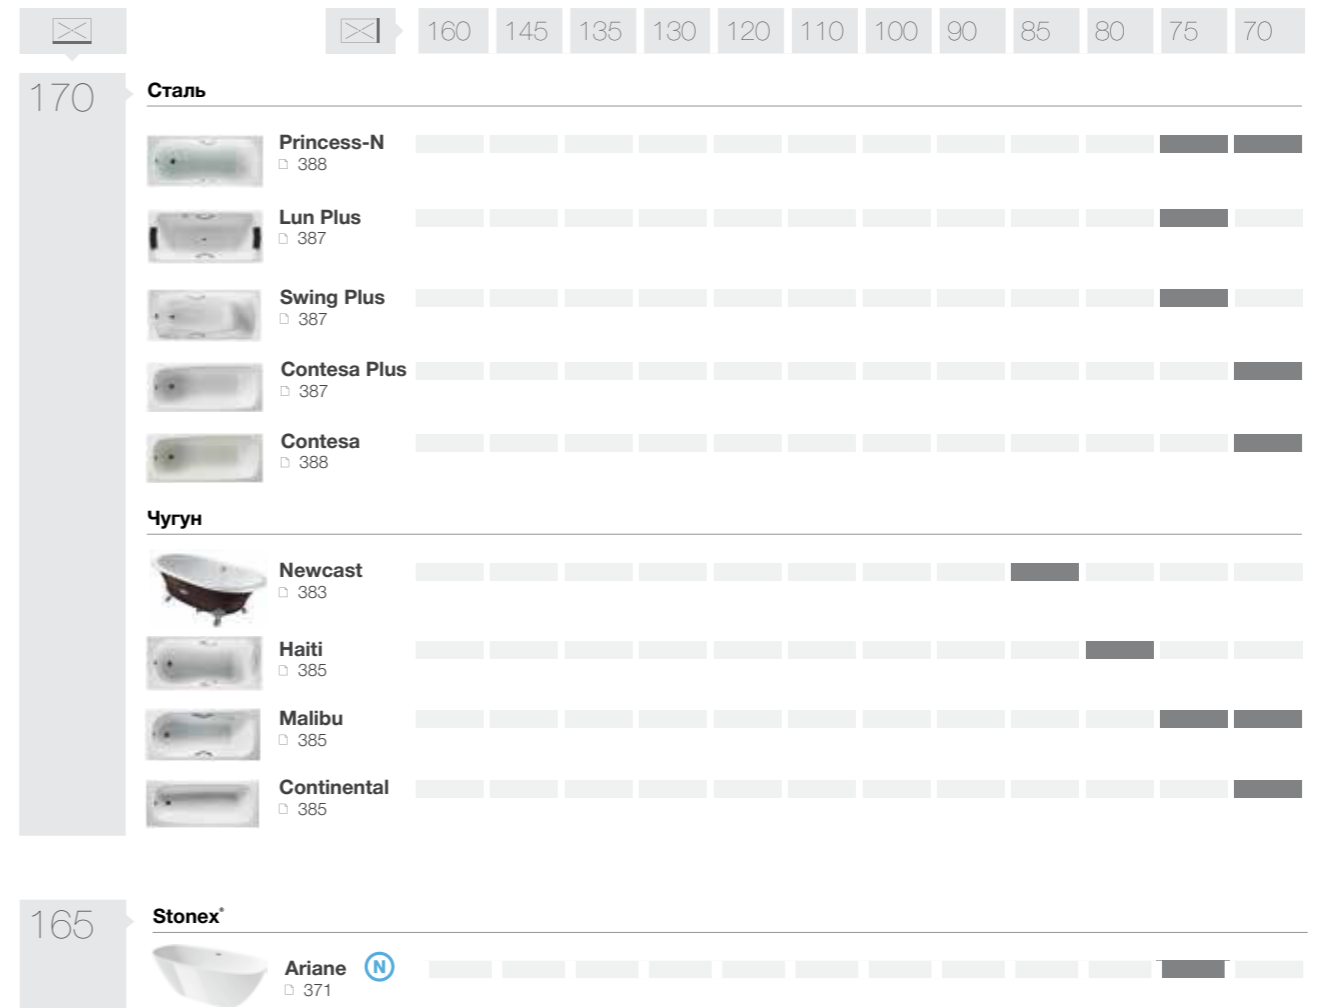

Ванны

ОБЗОР ПРОДУКЦИИ

длина x ширина

Размеры указаны в см.

160

160 145 135 130 120 115 100 90 85 80 75 70

Акрил

- Waikiki-N** □ 373
- Genova-N** □ 378
- Sureste-N** □ 375
- Easy** □ 375
- Vythos** □ 375
- Line** □ 377
- Uno** □ 378
- Welna** □ 380