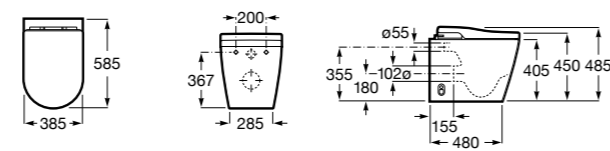

In-Wash® Inspira подвесной

803060001 In-Wash® - Smart-унитаз Rimless подвесной с выпуском в стену. Включает: крышку и сиденье с функцией мытья и сушки. Требуется подключение к сети. Для установки рекомендуется использовать систему Duplo WC Smart (890090800), оснащенную механизмом двойного смыва и шлангом для подвода воды в Smart-унитазов.

Inspira In-Wash® In-Tank приставной для высокорасполагаемого бачка ©

803063001 In-Wash® - Smart-унитаз приставной Rimless, для высокорасполагаемого бачка. Включает: крышку и сиденье с функцией мытья и сушки. Требуется подключение к сети. Для установки рекомендуются системы инсталляции Basic Tank.

Размеры в мм