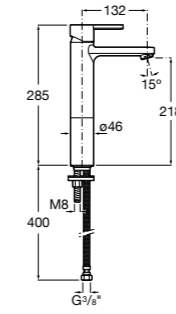

**Malva**

5A373BC0M Смеситель для раковины с высоким изливом, гладкий корпус, с гибкой подводкой.
5A373BC00 Смеситель для раковины, гладкий корпус, с высоким изливом, с гибкой подводкой. Cold start.

Размеры в мм