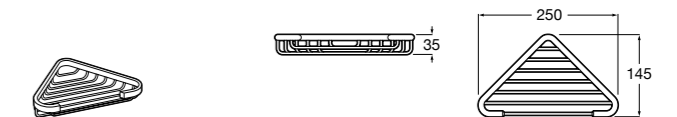

Hotel's Classic

815414001 Угловой контейнер решетчатый.