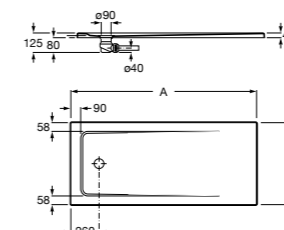

Easy STA

Акриловый душевой поддон с противоскользящим покрытием. Включает сливной комплект.

	A	B
276088000	1000	700
276087000	900	750

Easy STA

Акриловый душевой поддон с противоскользящим покрытием. Включает сливной комплект.

	A	B
276081000	900	900
276080000	800	800
276079000	750	750

Easy STA

Угловой акриловый душевой поддон с противоскользящим покрытием. Включает сливной комплект.

	A	B	R
276085000	900	900	504
276084000	800	800	504
276083000	750	750	373