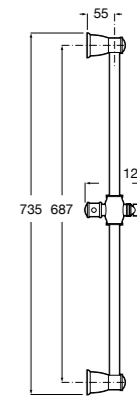

Мыльница

5B5150TP0 Прозрачная мыльница для душа.

5B0250C00 Хромированная мыльница для душа.

Аксессуары для душа / шланги

Neo-Flex

5B2016C00	Пластиковый гибкий душевой шланг 2 м. Сатин. Система против закручивания шланга Antitwist.
5B2116C00	Пластиковый гибкий душевой шланг 1,75 м. Сатин. Система против закручивания шланга Antitwist.
5B2216C00	Пластиковый гибкий душевой шланг 1,50 м. Сатин. Система против закручивания шланга Antitwist.