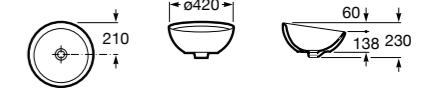

Bol

327876000 Накладная керамическая раковина. Смеситель не входит в комплект.