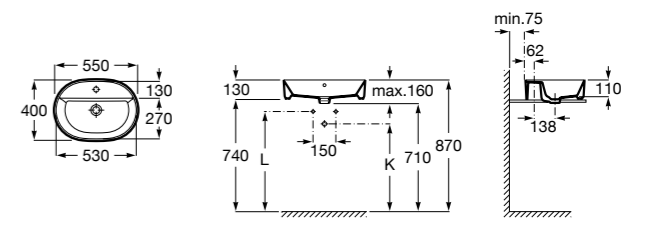

Adora

327203000 Встраиваемая сверху керамическая раковина. Смеситель не входит в комплект.