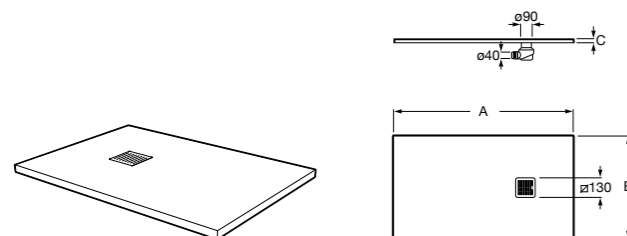

Размеры в мм

Terran

Ультратонкий душевой поддон, материал STONEX®. Противоскользящая поверхность с текстурой под камень. Включает слив gran saudal. Сифон и решетка в комплекте.

	A	B	C
AP1017D057801..0	2000	1400	33,5
AP10164057801..0	1600	1400	31,6
AP1017D03E801..0	2000	1000	31
AP1017083E801..0 ©	1800	1000	31
AP1016403E801..0 ©	1600	1000	31
AP1015783E801..0 ©	1400	1000	31
AP1014B03E801..0 ©	1200	1000	31
AP10170838401..0	1800	900	31
AP10164038401..0	1600	900	31
AP10157838401..0	1400	900	31
AP1014B038401..0	1200	900	28
AP1013E838401..0	1000	900	26
AP10170832001..0	1800	800	31
AP10164032001..0	1600	800	31
AP10157832001..0	1400	800	31
AP1014B032001..0	1200	800	28
AP1013E832001..0	1000	800	26
AP1017082EE01..0	1800	750	31
AP1016402EE01..0	1600	750	31
AP1015782EE01..0	1400	750	31
AP1014B02EE01..0	1200	750	28
AP1013E82EE01..0	1000	750	26
AP1017082BC01..0	1800	700	31
AP1016402BC01..0	1600	700	31
AP1015782BC01..0	1400	700	31
AP1014B02BC01..0	1200	700	28
PO13E82BC01..0	1000	700	26