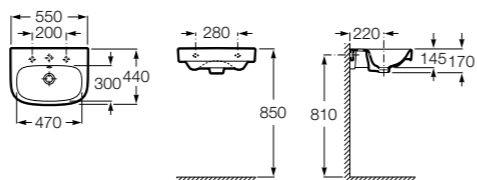

Meridian

- 325243000** Настенная керамическая раковина. Смеситель не входит в комплект.
335240000 Пьедестал для керамической раковины.
337241000 Полупьедестал для керамической раковины.

Debba

- 32799500Y** Настенная керамическая раковина 550. Смеситель не входит в комплект.
33799000Y Пьедестал для керамической раковины.
33799100Y Полупьедестал для керамической раковины.