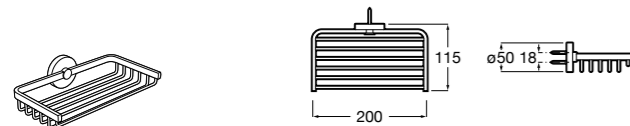

Compas

Контейнер решетчатый.

817363001	Контейнер решетчатый.