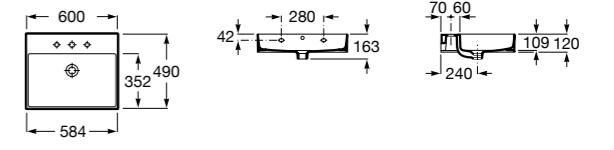

Inspira

1. **32752C..0** Настенная или накладная керамическая раковина из материала FINECERAMIC®. Смеситель не входит в комплект.