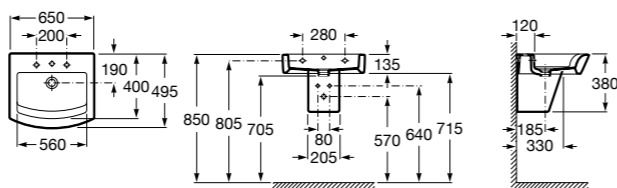

Victoria

- **325391.0** Настенная керамическая раковина. Смеситель не входит в комплект.
- **337390000** Пьедестал для керамической раковины.
- **33739200Y** Полупьедестал для керамической раковины.

Hall

- **327621000** Настенная или накладная керамическая раковина. Смеситель не входит в комплект.
- **337621000** Полупьедестал для керамической раковины.