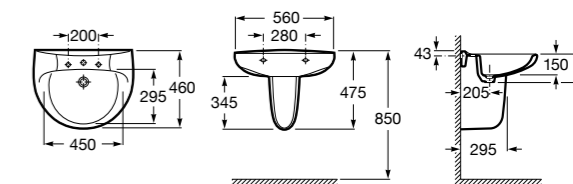

Victoria

1. **32739300Y** Настенная керамическая раковина. Смеситель не входит в комплект.
   337390000 Пьедестал для керамической раковины.
   33739200Y Полупьедестал для керамической раковины.