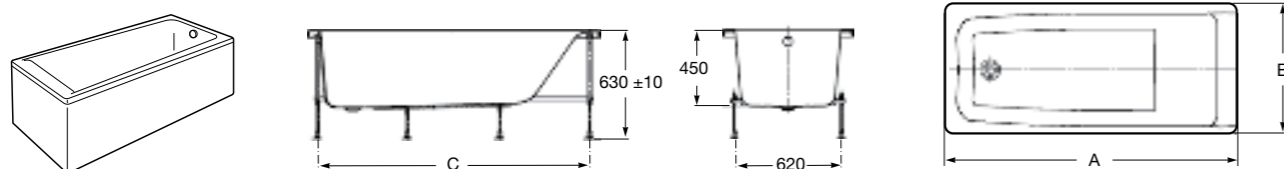

Elba

Акриловая ванна прямоугольная, глубина 45 см. Монтажный комплект заказывается отдельно.

	A	B	C	Объем, л
7248509000	1500	750	1390	220
7248619000	1600	750	1490	230
7248507000	1700	750	1590	250

7248514000	Монтажный комплект 1500 (каркас, комплект креплений к стене, система слив-перелив полуавтомат).			
725P029000	Монтажный комплект 1600 (каркас, комплект креплений к стене, система слив-перелив полуавтомат).			
7248513000	Монтажный комплект 1700 (каркас, комплект креплений к стене, система слив-перелив полуавтомат).			
7248510000	Фронтальная панель 1500.			
7259124000	Фронтальная панель 1600.			
7248508000	Фронтальная панель 1700.			
7248511000	Боковая панель 750, левая.			
7248512000	Боковая панель 750, правая.