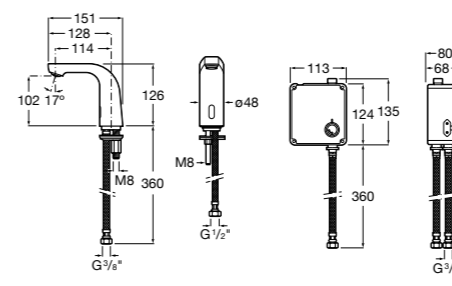

L20-E

1. **5A5309C00** Электронный смеситель для раковины с гибкой подводкой. С блоком предварительного смешивания горячей и холодной воды. Питание от четырех щелочных батареек 1,5V LRG (AA). Батарейки не включены в комплект.
2. **5A5509C00** Электронный смеситель для раковины с гибкой подводкой. С блоком предварительного смешивания горячей и холодной воды. Питание от сети 230 V. Источник питания включен в комплект.