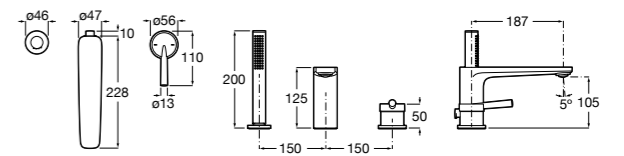

L90

5A1801C00 Монтируемый на край ванны двухвентильный смеситель для ванны-душа с изливом 130 мм, с душевой лейкой и гибким шлангом.