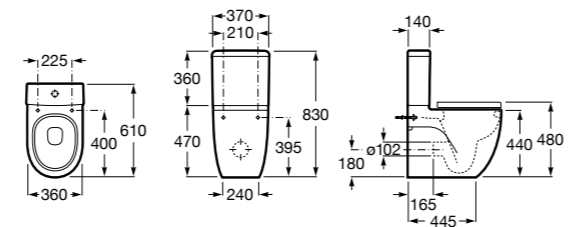

Meridian

34224C00U	Чаша унитаза «комфортная высота» приставная с двойным выпуском. В комплект включен выпускной патрубок и установочный комплект.
341242000	Бачок с механизмом двойного смыва 4,5/3 литра с нижним подводом воды для укороченного унитаза. Включен установочный комплект, механизм для подвода воды и механизм смыва.
8012AC..B	Сиденье и крышка с креплениями из нержавеющей стали и механизмом «мягкое закрытие» для укороченного унитаза. Материал SUPRALIT®. ©
8012AB..B	Сиденье и крышка с креплениями из нержавеющей стали для укороченного унитаза. Материал SUPRALIT®. ©
8012B2002	Сиденье и крышка с креплениями из нержавеющей стали для укороченного унитаза.

Meridian

342247000	Чаша унитаза с двойным выпуском для унитаза с низким бачком. Включен установочный комплект.
341241000	Бачок с механизмом двойного смыва 4,5/3 литра с нижним подводом воды. Включен установочный комплект, механизм для подвода воды и механизм смыва.
8012A2..B	Сиденье и крышка с механизмом «мягкое закрытие» для унитаза. Материал SUPRALIT®. ©
8012A0..B	Сиденье и крышка с креплениями из нержавеющей стали для унитаза. Материал SUPRALIT®. ©
801D12003	Сиденье и крышка с креплениями из нержавеющей стали для унитаза.
V0007900R	Патрубок для вертикального выпуска. Расстояние до стены в собранном виде 120 мм.

Dama