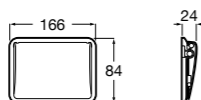

Hotel's

1. **816720001** Держатель для туалетной бумаги с крышкой.