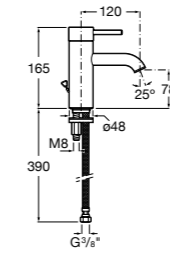

Lanta

5A3111C00 Смеситель для раковины с аэратором, цепочкой и гибкой подводкой. Cold start.

Atlas

5A3290C0M Смеситель для раковины, гладкий корпус, с аэратором, гибкой подводкой.

5A3290C00 Смеситель для раковины, гладкий корпус, с аэратором, гибкой подводкой. Cold start.