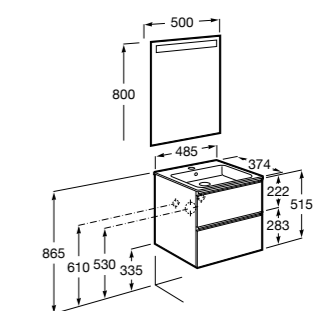

The Gap Compact ®

1. **851494XXX** UNIK - Комплект мебели с 2 ящиками и раковиной (смеситель располагается по центру).
   851525XXX PACK - Комплект мебели с 2 ящиками и раковиной (смеситель располагается по центру) и зеркала Eidos.
   816826339 Набор из 2 ножек 335 мм для мебели UNIK с 2 ящиками.
   816826458 Набор из 2 ножек 335 мм для мебели UNIK с 2 ящиками.