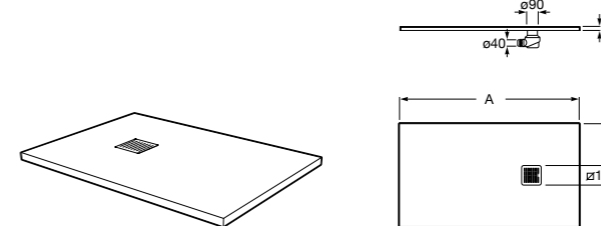

Terran

Ультралпоский душевой поддон, материал STONEX®. Противоскользящая поверхность с текстурой под камень. Включает слив gran caudal.

	A	B	C
До 2000 x 1400 x 33,5 Extra King size	2000	1400	33,5
До 1600 x 1400 x 31,6 Extra King size	1600	1400	31,6
До 2000 x 1000 x 31 King size	2000	1000	31
До 1800 x 1000 x 31	1800	1000	31
До 1600 x 1000 x 31	1600	1000	31
До 1400 x 1000 x 31	1400	1000	31
До 1200 x 1000 x 31	1200	1000	31
До 1800 x 900 x 31	1800	900	31
До 1600 x 900 x 31	1600	900	31
До 1400 x 900 x 31	1400	900	31
До 1200 x 900 x 28	1200	900	28
До 1000 x 900 x 26	1000	900	26
До 1800 x 800 x 31	1800	800	31
До 1600 x 800 x 31	1600	800	31
До 1400 x 800 x 31	1400	800	31
До 1200 x 800 x 28	1200	800	28
До 1000 x 800 x 26	1000	800	26
До 1800 x 750 x 31	1800	750	31
До 1600 x 750 x 31	1600	750	31
До 1400 x 750 x 31	1400	750	31
До 1200 x 750 x 28	1200	750	28
До 1000 x 750 x 26	1000	750	26
До 1800 x 700 x 31	1800	700	31
До 1600 x 700 x 31	1600	700	31
До 1400 x 700 x 31	1400	700	31
До 1200 x 700 x 28	1200	700	28
До 1000 x 700 x 26	1000	700	26

Размеры в мм