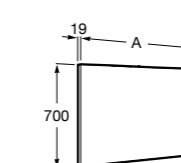

Luna

Зеркало круглое.

	A
812194000	Ø 750
812193000	Ø 550