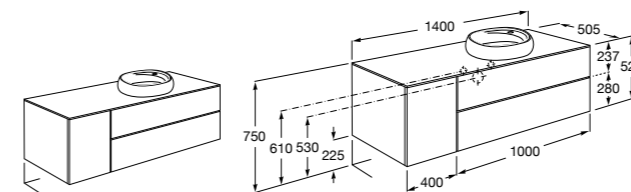

Beyond раковина справа

851405XXX Мебельный модуль для размещения накладной раковины 585 мм справа. Раковина и смесители не входят в комплект.