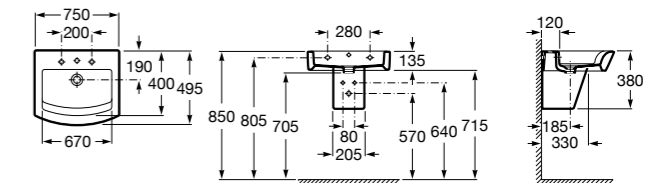

Prisma

327545000 Настенная или накладная керамическая раковина. Смеситель не входит в комплект.