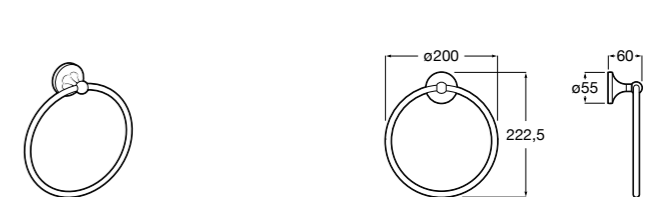

Classica

816813001 Полотенцедержатель в форме кольца.