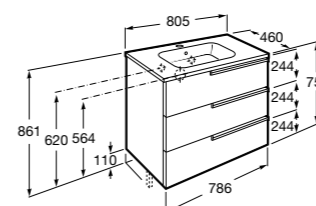

**Ronda**

ZRU9303004	Мебельный модуль бетон/белый матовый.
ZRU9302965	Мебельный модуль белый глянцев/антрацит.
327470000	Раковина The Gap Original 800.

**Victoria Ice Edition 3 ящика**

ZRU9302835	Мебельный модуль белый глянцев.
32799C000	Раковина Victoria Unik 800.