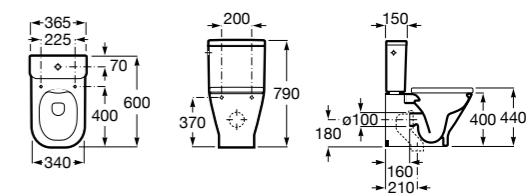

Размеры в мм

The Gap Square

342472000	Чаша унитаза укороченная приставная с двойным выпуском.
341471000	Бачок с механизмом двойного смыва 4,5/3 литра с боковым подводом воды. Включен установочный комплект, механизм для подвода воды и механизм смыва.
34147000Y	Бачок с механизмом двойного смыва 4,5/3 литра с нижним подводом воды. Включен установочный комплект, механизм для подвода воды и механизм смыва.
801732004	Сиденье и крышка с механизмом «мягкое закрывание».
801730004	Сиденье и крышка для укороченного унитаза.
801732001	Сиденье и крышка для унитаза.