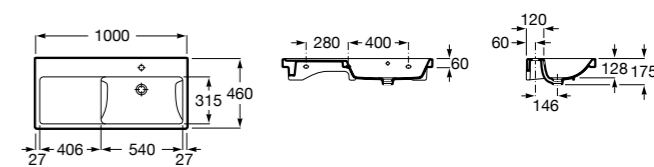

Размеры в мм

The Gap

3270ME000 Настенная или накладная керамическая раковина. Смеситель не входит в комплект.

The Gap

3270MB000 Настенная или накладная керамическая раковина. Смеситель не входит в комплект.