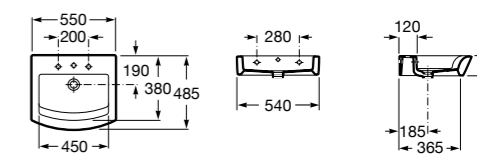

Hall

1. **327881000** Настенная или накладная керамическая раковина. Смеситель не входит в комплект.
   337621000 Полупьедестал для керамической раковины.