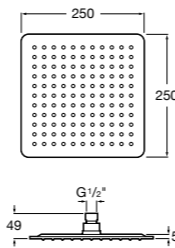

Rainsense

5B3950.0 Круглая душевая насадка. Покрытие Everflux. Кронштейн покупается отдельно.

Rainsense

5B4050.0 Квадратная душевая насадка. Покрытие Everflux. Кронштейн покупается отдельно.

Rainsense

5B3050C00 Прямоугольная душевая насадка. Хромированный ABS-пластик. Кронштейн покупается отдельно.

Rainsense

5B2250C00 Круглая душевая насадка. Хромированный ABS-пластик. Кронштейн покупается отдельно.

Rainsense

5B2350C00 Квадратная душевая насадка. Хромированный ABS-пластик. Кронштейн покупается отдельно.

Rainsense

5B2950C00 Круглая душевая насадка. Хромированная нержавеющая сталь. Кронштейн покупается отдельно.

5B2150C00 Круглая душевая насадка. Хромированный ABS-пластик. Кронштейн покупается отдельно.

Rainsense

5B3350C00 Круглая душевая насадка. Хромированный ABS-пластик.

Stella

5B103C00 Душевая насадка с тремя функциями (Rain, Soft и Pulse).

5B103C00 Душевая насадка с одной функцией (Rain).