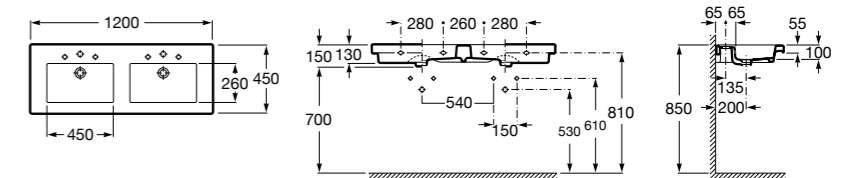

Prisma

327540000 Настенная или накладная керамическая раковина. Смеситель не входит в комплект.