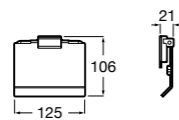

- 815437001** Держатель для туалетной бумаги с крышкой.

Rubik

- 816849001** Держатель для туалетной бумаги с крышкой. Хром. Крепление на болты или клей.
- 816849024** Держатель для туалетной бумаги с крышкой. Черный цвет. Крепление на болты или клей. Ⓜ