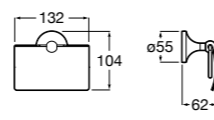

Classica

1. **816811001** Держатель для туалетной бумаги с крышкой.