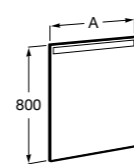

Prisma Comfort

COMFORT - Зеркало с верхней LED-подсветкой, встроенной снизу функцией рассеянного света и системой антизапотевания. Бесконтактное включение с помощью датчика движения.

	A
812277000	1300
812268000	1200
812267000	1100
812266000	1000
812265000	900
812264000	800
812263000	600