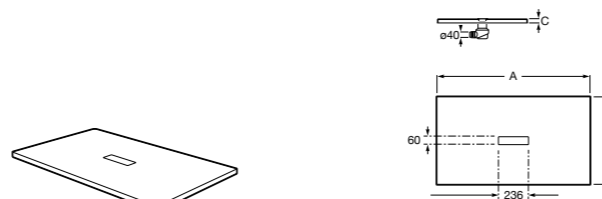

Решетка металлическая для сливного отверстия для душевого поддона Aquos (см. информацию о совместимости).

	Ширина поддона
276362000	1000
276361000	900
276360000	800
276359000	700

Размеры в мм

Helios

Ультралпоский душевой поддон, материал STONEX®. Противоскользящая поверхность с текстурой под дерево. Включает слив.