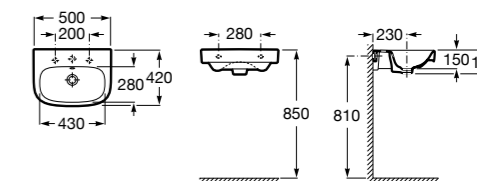

Debba

1. **32799600Y** Настенная керамическая раковина. Смеситель не входит в комплект.
   33799000Y Пьедестал для керамической раковины.
   33799100Y Полупьедестал для керамической раковины.