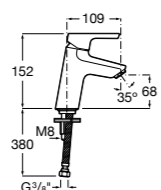

Malva

- **5A323BC0M** Смеситель для раковины, гладкий корпус, с гибкой подводкой.
- **5A323BC00** Смеситель для раковины, гладкий корпус, с гибкой подводкой. Cold start.