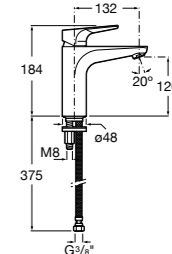

Atlas

5A3990C00 Смеситель для раковины, гладкий корпус, Mezzo, с аэратором и гибкой подводкой. Cold start.