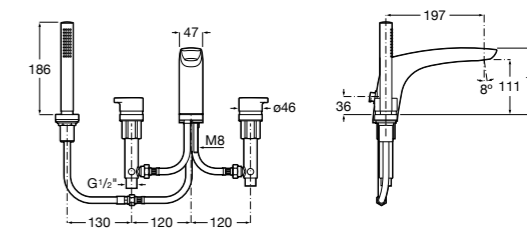

RocaBox Universal

- **525869403** RocaBox - Универсальный монтажный блок для встраиваемых смесителей. Установка с монтируемым на стену термостатом или смесителем для ванны или душа. Смеситель не входит в комплект.
- **525564303** Набор для удлинения на 20 мм. Подходит для удлинения встраиваемого механизма с максимальной глубиной 95 мм, с последующим удлинением до 115 мм.
- **525564600** ROUND - Набор круглой формы для внешнего удлинения встраиваемого механизма на 20 мм. Подходит для встраиваемого механизма с максимальной глубиной 50 мм, с последующим удлинением до 70 мм.
- **525564700** SQUARE - Набор для внешнего удлинения встраиваемого механизма на 20 мм. Подходит для встраиваемого механизма с максимальной глубиной 50 мм, с последующим удлинением до 70 мм.

Смесители для ванны и душа / встраиваемые (с внутренней частью в комплекте)

Atlas

- **5A0690C00** Встраиваемый смеситель для ванны-душа с переключателем потока.

Malva

- **5A063BC00** Встраиваемый смеситель для ванны-душа с переключателем потока.

Monodin-N

- **5A0698C00** Встраиваемый смеситель для ванны-душа с переключателем потока.

Размеры в мм

Cala

- **5A066EC00** Встраиваемый смеситель для ванны-душа с переключателем потока.

L20

- **5A0A09C00** Встраиваемый смеситель для ванны-душа с переключателем потока.

Alfa

- **5A0A25C00** Встраиваемый смеситель для ванны-душа с переключателем потока.

Victoria

- **5A0625C00** Встраиваемый смеситель для ванны-душа с переключателем потока.

Смесители для ванны и душа / монтаж на бортик

Insignia

- **5A093AC00** Монтируемый на край ванны двухвентильный смеситель для ванны-душа с изливом 197 мм, с душевой лейкой и гибким шлангом.

Размеры в мм