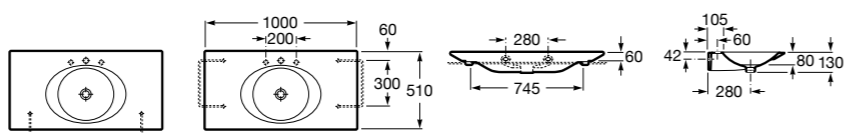

Prisma

327542000 Настенная или накладная керамическая раковина. Смеситель не входит в комплект.