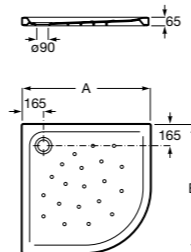

Italia

Прямоугольный керамический душевой поддон.

	A	B	C	D
3740HP000	1200	800	80	170
3740HS000	1000	800	80	170
3740HG000	1400	700	80	170
3740HR000	1200	700	80	170
3740HT000	1000	700	80	170
3740HU000	900	720	80	170