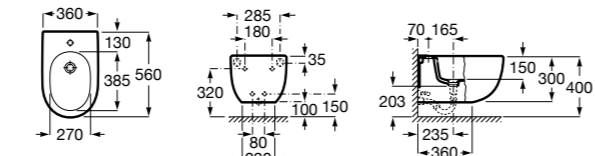

Meridian

357248000 Подвесное биде без крышки. Включает: комплект скрытого крепления. Смеситель не входит в комплект.

8062A2..B Крышка для биде с механизмом «мягкое закрывание». Материал SUPRALIT®. ©

8062A0..B Крышка для биде с креплениями из нержавеющей стали. Материал SUPRALIT®. ©