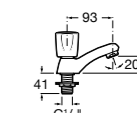

Victoria

- 5A3H25C0M** Смеситель для раковины, гладкий корпус, с гибкой подводкой.

Brava

- 5A4230C00** Кран для раковины (синий указатель).
- 5A4330C00** Кран для раковины (красный указатель).

Смесители для раковин / монтаж на бортик / двухвентильные