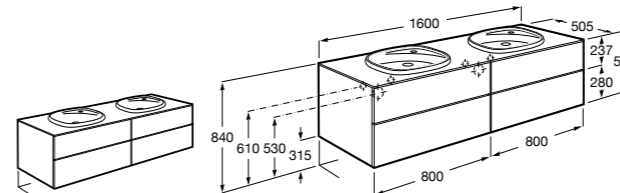

**Dama**

357786000 Подвесное укороченное биде без крышки. Смеситель не входит в комплект.

Размеры в мм

Мебель для ванных комнат, зеркала и светильники**Мебельные модули для двух раковин****Beyond**

851395XXX UNIK - Комплект из мебельного модуля с 4 ящиками и двойной раковины из материала Surfex®. Ножки и смеситель не входят в комплект.