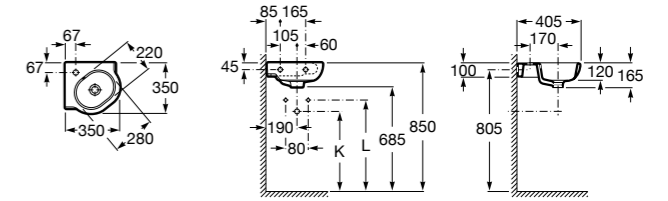

Hall

327622000 Настенная керамическая раковина. Смеситель не входит в комплект.

Hall

327623000 Настенная керамическая раковина. Смеситель не входит в комплект.

Размеры в мм

Meridian

32724C000 Настенная керамическая раковина. Смеситель не входит в комплект.