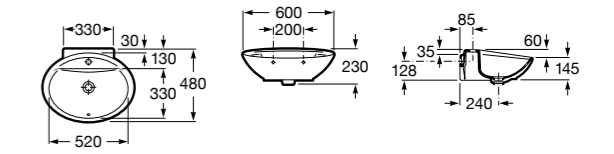

Fontana

1. **327877000** Настенная или накладная керамическая раковина. Смеситель не входит в комплект.