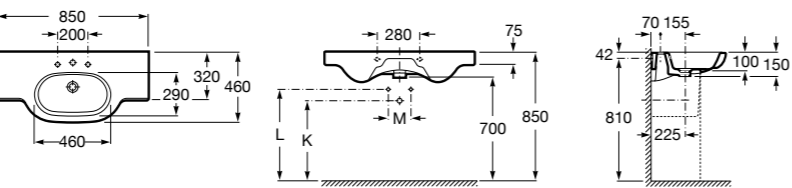

Dama

32781000 Настенная керамическая раковина. Смеситель не входит в комплект.
337470000 Пьедестал для керамической раковины.
337471000 Полупьедестал для керамической раковины.