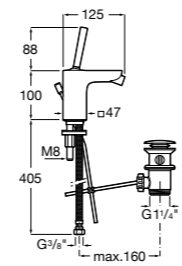

Pals ®

5A606DC00 Смеситель для биде с ручкой-джойстиком, регулятором направления потока, донным клапаном и гибкой подводкой.