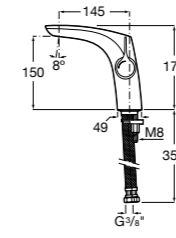

Смесители

Insignia

5A323AC00 Смеситель для раковины, гладкий корпус, с донным клапаном с системой click-clack и гибкой подводкой. Cold start.
5A3B3A..0 Смеситель для раковины, гладкий корпус, с гибкой подводкой. Покрытие Everlux.