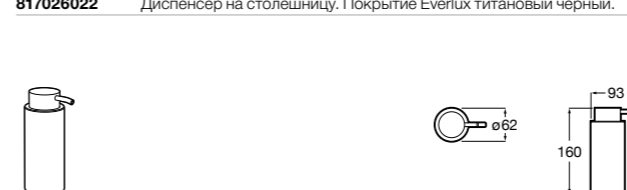

Superinox

817312002 Диспенсер на столешницу.