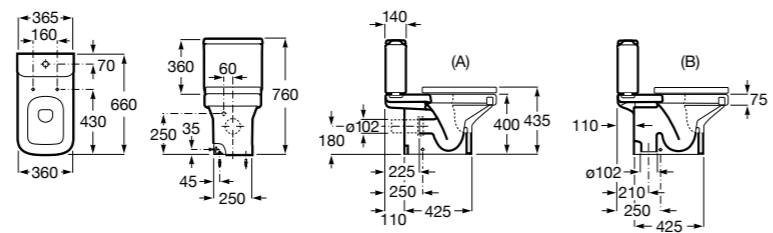

Meridian

342247000	Чаша унитаза с двойным выпуском для унитаза с низким бачком. Включен установочный комплект.
341241000	Бачок с механизмом двойного смыва 4,5/3 литра с нижним подводом воды. Включен установочный комплект, механизм для подвода воды и механизм смыва.
8012A2..B	Сиденье и крышка с механизмом «мягкое закрытие» для унитаза. Материал SUPRALIT®. ©
8012A0..B	Сиденье и крышка с креплениями из нержавеющей стали для унитаза. Материал SUPRALIT®. ©
801D12003	Сиденье и крышка с креплениями из нержавеющей стали для унитаза.
V0007900R	Патрубок для вертикального выпуска. Расстояние до стены в собранном виде 120 мм.

Dama

342787000	Чаша унитаза с горизонтальным выпуском. Включен установочный комплект (A).
342788000	Чаша унитаза с вертикальным выпуском. Включен установочный комплект (B).
341782000	Бачок с механизмом двойного смыва 4,5/3 литра с боковым подводом воды. Включен установочный комплект, механизм для подвода воды и механизм смыва.
341786000	Бачок с механизмом двойного смыва 4,5/3 литра с нижним подводом воды. Включен установочный комплект, механизм для подвода воды и механизм смыва.
341784000	Бачок-моноблок (без крышки) с механизмом двойного смыва 4,5/3 литра с нижним подводом воды для укороченного унитаза. Включен установочный комплект, механизмы для подвода воды и смыва.
801782004	Сиденье и крышка с механизмом «мягкое закрытие» для унитаза.
801780004	Сиденье и крышка для унитаза.

Размеры в мм