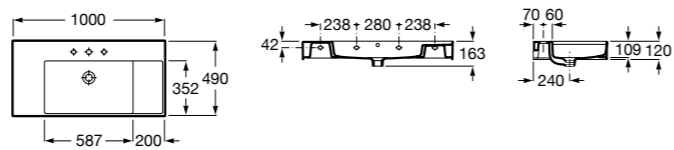

Kalahari

327897000 Настенная или накладная керамическая раковина. Смеситель не входит в комплект.