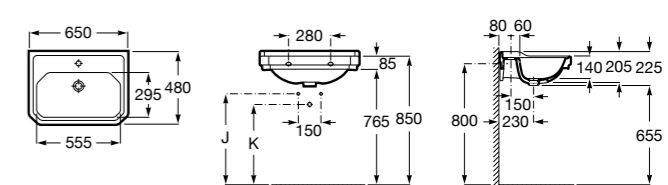

Dama Retro

- **320321001** Настенная керамическая раковина. Пьедестал и смеситель не входят в комплект.
- **331325001** Пьедестал для керамической раковины.

Dama

- **327782000** Настенная керамическая раковина. Смеситель не входит в комплект.
- **337470000** Пьедестал для керамической раковины.
- **337471000** Полупьедестал для керамической раковины.

Meridian

- **327240000** Настенная керамическая раковина. Смеситель не входит в комплект.
- **335240000** Пьедестал для керамической раковины.
- **337241000** Полупьедестал для керамической раковины.

Victoria

- **325391.0** Настенная керамическая раковина. Смеситель не входит в комплект.
- **337390000** Пьедестал для керамической раковины.
- **33739200Y** Полупьедестал для керамической раковины.

Hall

- **327621000** Настенная или накладная керамическая раковина. Смеситель не входит в комплект.
- **337621000** Полупьедестал для керамической раковины.

Carmen

- **3270A1.0** Настенная керамическая раковина под пьедестал с установочным комплектом и одним отверстием под смеситель. Смеситель и пьедестал не входят в комплект.
- **3270A1.3** Настенная керамическая раковина под пьедестал с установочным комплектом и тремя отверстиями под смеситель. Смеситель и пьедестал не входят в комплект.
- **3370A0.0** Керамический пьедестал для раковины. Монтажный комплект не входит.

Debba

- **325993000** Настенная керамическая раковина. Смеситель не входит в комплект.
- **33799000Y** Пьедестал для керамической раковины.
- **33799100Y** Полупьедестал для керамической раковины.

The Gap Original

- **327473000** Настенная керамическая раковина. Смеситель не входит в комплект.
- **337470000** Пьедестал для керамической раковины.
- **337471000** Полупьедестал для керамической раковины.

Dama