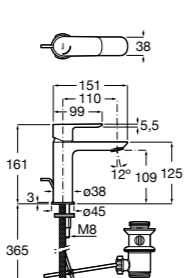

Cala

- **5A306EC00** Смеситель для раковины с донным клапаном и гибкой подводкой. Cold start.