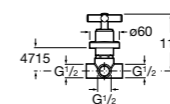

Встраиваемые переключатели

Loft

5A9043C00 1/2" встраиваемый переключатель (2 положения) для ванны или душа.
5A9143C00 1/2" встраиваемый переключатель (3 положения) для ванны или душа.