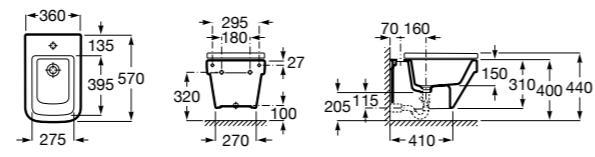

Meridian

357245000 Подвесное биде без крышки. Смеситель не входит в комплект.

8062A2..B Крышка для биде с механизмом «мягкое закрывание». Материал SUPRALIT®. ©

8062A0..B Крышка для биде с креплениями из нержавеющей стали. Материал SUPRALIT®. ©

Dama

357788000 Подвесное биде со скрытым креплением.

806782004 Крышка для биде с механизмом «мягкое закрывание».

806780004 Крышка для биде.