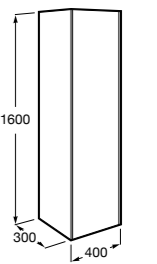

Inspira

- **857004XXX** Шкаф-колонна левая, с зеркалом и подсветкой внутри (активируется при открытии дверцы). Регулируемые по высоте стеклянные полочки в комплекте.
- **857034XXX** Шкаф-колонна правая, с зеркалом и подсветкой внутри (активируется при открытии дверцы). Регулируемые по высоте стеклянные полочки в комплекте.