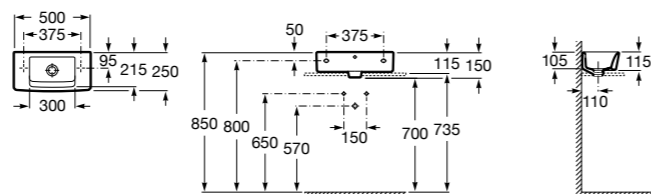

Мини-раковины