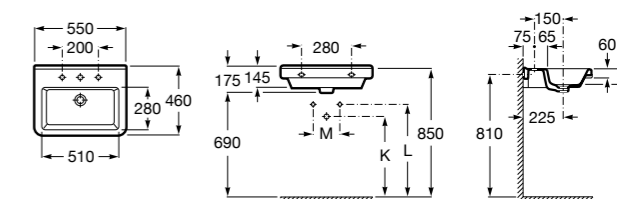

Dama

1. **327786000** Настенная керамическая раковина. Смеситель не входит в комплект.
   337470000 Пьедестал для керамической раковины.
   337471000 Полупьедестал для керамической раковины.