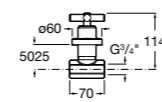

Loft

5A1643C00 Встраиваемый вентиль. 3/4". F-указатель (холодная).
5A1943C00 Встраиваемый вентиль. 3/4". C-указатель (горячая).