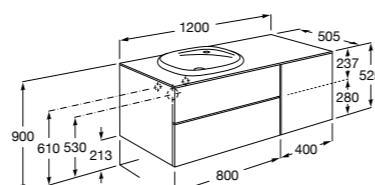

Beyond раковина слева

851412XXX Мебельный модуль для размещения накладной раковины 585 мм слева. Раковины и смесители не входят в комплект.