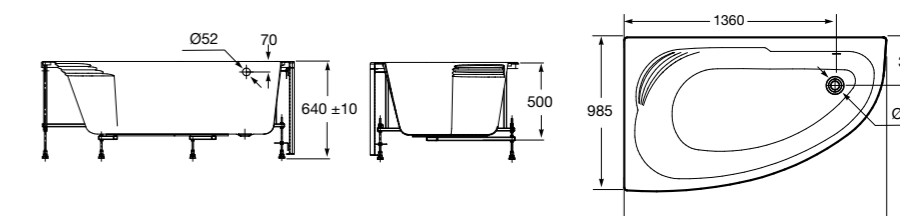

Merida

Акриловая ванна асимметричная, глубина 48 см. Монтажный комплект заказывается отдельно.

		A	B	Объем, л
248644000	Левая	1360	985	310
248645000	Правая	1360	985	310

24F187000	Монтажный комплект (каркас, комплект креплений к стене, система слив-перелив полуавтомат).		
259135000	Фронтальная панель левая.		

259136000	Фронтальная панель правая.