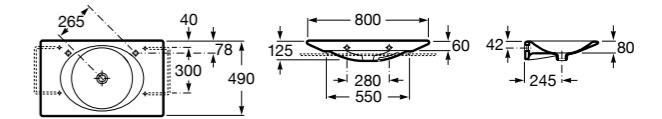

Inspira

32752B..0 Настенная или накладная керамическая раковина из материала FINECERAMIC®. Смеситель не входит в комплект.