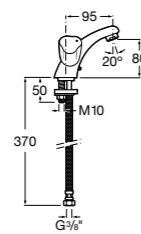

Insignia

5A3A3AC00 Смеситель для раковины с высоким изливом, гладкий корпус, с донным клапаном с системой click-clack и гибкой подводкой. Cold start.
5A3C3A..0 Смеситель для раковины с высоким изливом, гладкий корпус, с гибкой подводкой. Cold start. Покрытие Everlux.