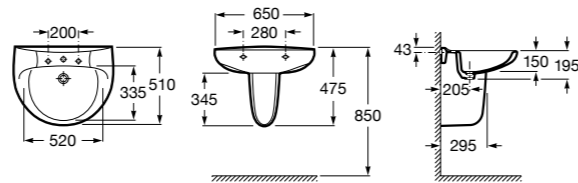

Meridian

- **327240000** Настенная керамическая раковина. Смеситель не входит в комплект.
- **335240000** Пьедестал для керамической раковины.
- **337241000** Полупьедестал для керамической раковины.