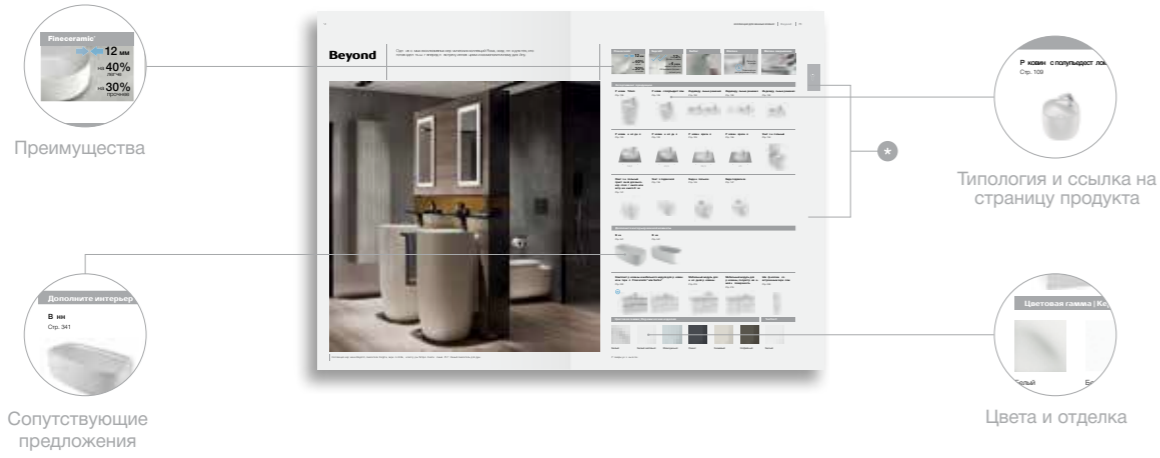

Путеводитель

ПРЕДСТАВЛЕНИЕ ПРОДУКТОВ ПО КОЛЛЕКЦИЯМ

Краткое описание характеристик каждой коллекции, оттенков и текстур.