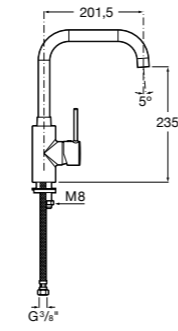

Targa

5A8360C0M Смеситель для кухни с высоким поворотным изливом, аэратором и гибкой подводкой.