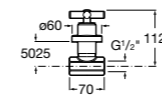

Loft

5A1543C00 Встраиваемый вентиль. 1/2". F-указатель (холодная).
5A1843C00 Встраиваемый вентиль. 1/2". C-указатель (горячая).