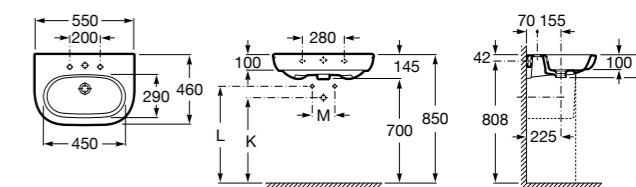

Meridian

1. **325243000** Настенная керамическая раковина. Смеситель не входит в комплект.
   335240000 Пьедестал для керамической раковины.
   337241000 Полупьедестал для керамической раковины.