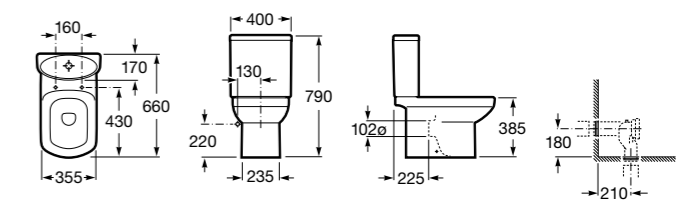

Размеры в мм

Dama Retro

342321001	Чаша унитаза с вертикальным выпуском. Включен установочный комплект.
342320001	Чаша унитаза с горизонтальным выпуском. Включен установочный комплект.
341325000	Бачок с механизмом двойного смыва 6/3 литра с нижним подводом воды. Включен установочный комплект, механизм для подвода воды и механизм смыва.
801327004	Сиденье и крышка со съемными креплениями.
V0007800R	Манжет прямой.