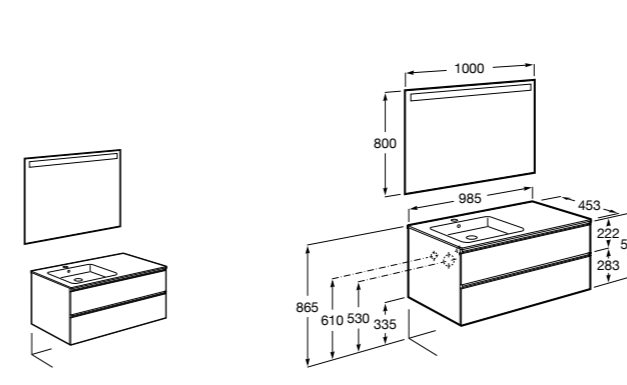

The Gap раковина слева

851481XXX UNIK - Комплект мебели с 2 ящиками и раковины.

851514XXX PASC - Комплект мебели с 2 ящиками, раковины и зеркала Eidos.

816826339 Набор из 2 ножек 335 мм для мебели UNIK с 2 ящиками.

816826458 Набор из 2 ножек 335 мм для мебели UNIK с 2 ящиками.