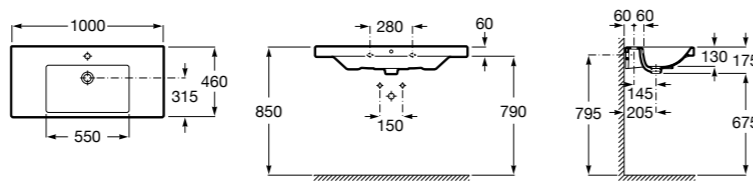

Inspira

32752A.0 Настенная или накладная керамическая раковина из материала FINECERAMIC®. Смеситель не входит в комплект.

The Gap

3270MA000 Настенная или накладная керамическая раковина. Смеситель не входит в комплект.

Размеры в мм