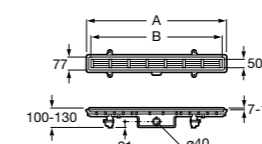

Plate X2

PLATE X2 - Крышка с решёткой для сливного отверстия, совместима с In-Drain Channel.

	A	B
276098000	950 x 50	990 950
276154000	850 x 50	890 850
276097000	750 x 50	790 750
276096000	650 x 50	690 650