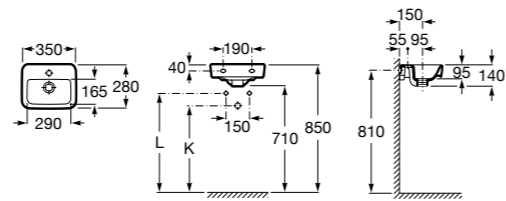

Senso Square

32751D000 Настенная или накладная керамическая раковина. Смеситель не входит в комплект.

Раковины подвесные угловые

The Gap Original

32747R000 Настенная керамическая раковина. Смеситель не входит в комплект.

Estudio Angular

325200001 Настенная керамическая раковина. Смеситель не входит в комплект.

Hall

327622000 Настенная керамическая раковина. Смеситель не входит в комплект.

Hall

327623000 Настенная керамическая раковина. Смеситель не входит в комплект.

Размеры в мм

Meridian

32724C000 Настенная керамическая раковина. Смеситель не входит в комплект.

Раковины накладные

Hall

32762G000 Настенная или накладная керамическая раковина. Смеситель не входит в комплект.

Diverta

327110000 Настенная или накладная керамическая раковина. Смеситель не входит в комплект.

Element

327572000 Накладная керамическая раковина. Смеситель не входит в комплект.

Hall

327621000 Настенная или накладная керамическая раковина. Смеситель не входит в комплект.

Размеры в мм