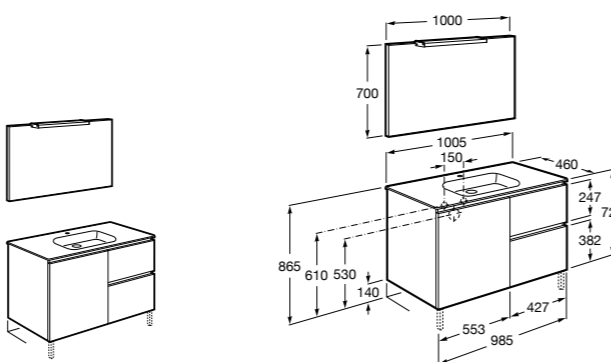

Anima

851031XXX UNIK - Комплект мебели и раковины. Компактный сифон. Ножки и смеситель не входят в комплект.

851035XXX PASC - Комплект мебели, раковины, зеркала и LED-светильника. Компактный сифон. Ножки и смеситель не входят в комплект.

816757339 Комплект из 2-х ножек.