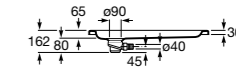

Easy STA

Акриловый душевой поддон с противоскользящим покрытием. Включает сливной комплект.

	A	B
276081000	900	900
276080000	800	800
276079000	750	750

Easy STA

Угловой акриловый душевой поддон с противоскользящим покрытием. Включает сливной комплект.

	A	B	R
276085000	900	900	504
276084000	800	800	504
276083000	750	750	373