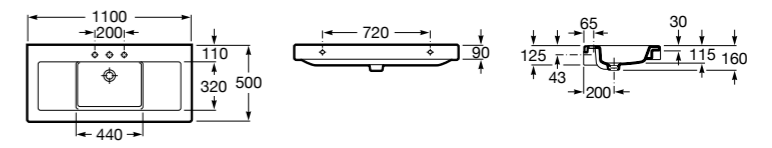

Раковины подвесные

Stratum

327631000 Настенная или накладная керамическая раковина. Смеситель не входит в комплект.