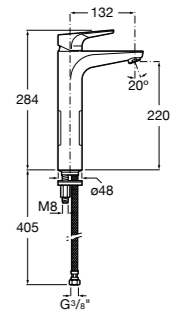

Atlas

5A3790C0M Смеситель для раковины с высоким изливом, гладкий корпус, с гибкой подводкой.
5A3790C00 Смеситель для раковины с высоким изливом, гладкий корпус, с гибкой подводкой. Cold start.