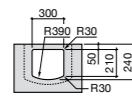

Hall

327624000 Настенная или накладная керамическая раковина. Смеситель не входит в комплект.

337471000 Полуьедестал

Urbi 1

327225000 Накладная керамическая раковина. Смеситель не входит в комплект.

The Gap Square