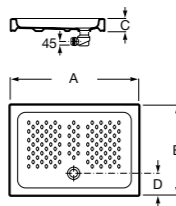

Italia

Угловой керамический душевой поддон.

	A	B	C	D	Rad
3740HL000	900	900	80	625	550
3740HM000	800	800	80	525	550