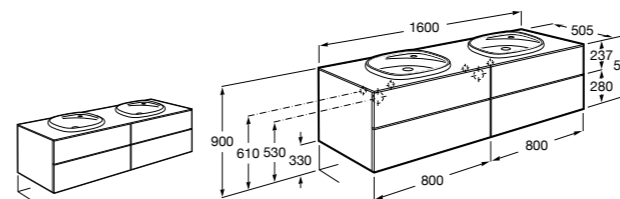

Beyond

851419XXX Мебельный модуль для двух встраиваемых раковин 585 мм. Раковины и смесители не входят в комплект.

Размеры в мм