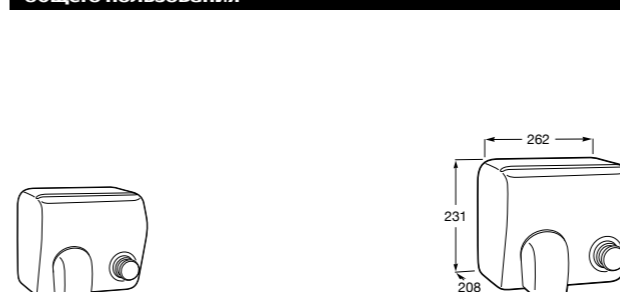

Общественные пространства / аксессуары для зон общего пользования**Public**

817400001 Сушилка для рук с насадкой. Глянцевая отделка. ☺

817400002 Сушилка для рук с насадкой. Отделка сталь-сатин.

**Public**