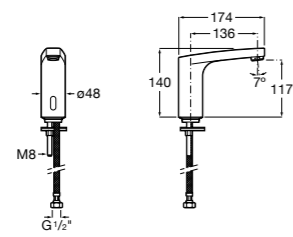

L70-E ®

1. **5A5C09C00** Электронный кран для раковины для подвода одной воды. Ограничитель потока воды 5 л/мин, гибкая подводка. Питание от четырех щелочных батареек 1,5V LRG (AA). Батарейки не включены в комплект.
2. **5A5D09C00** Электронный кран для раковины для подвода одной воды. Ограничитель потока воды 5 л/мин, гибкая подводка. Питание от сети 230 V. Источник питания включен в комплект.