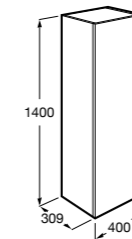

Beyond

857237XXX Шкаф-колонна со встроенным зеркалом и регулируемыми по высоте полочками.