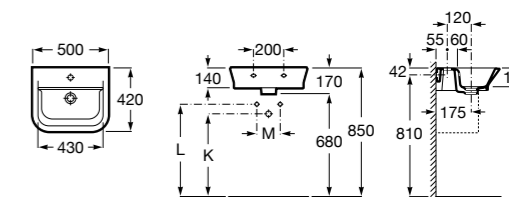

The Gap Original

1. **327476000** Настенная или накладная керамическая раковина. Смеситель не входит в комплект.
   337470000 Пьедестал для керамической раковины.
   337471000 Полупьедестал для керамической раковины.