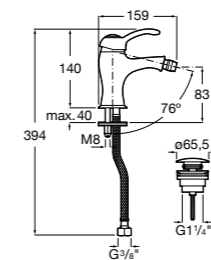

Carmen

5A604BC00 Смеситель для биде с регулятором направления потока, гладким корпусом, донным клапаном click-clack и гибкой подводкой.