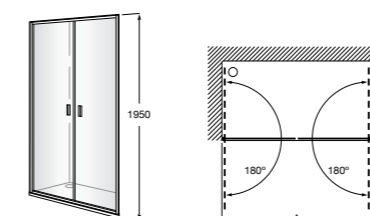

	Ширина (A)	Открытие
AM16708012M	800	650
AM16709012M	900	750
AM16710012M	1000	850

Victoria Standard 2P

Фронтальное расположение душа с 2 складными элементами.

	Ширина (A)
AM19208012	800
AM19209012	900

Размеры в мм