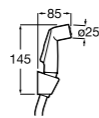

Be Fresh Go

5B9130C00 Комплект гигиенического душа. Включает: душевую лейку, настенный пластиковый держатель и металлический гибкий шланг.
5B9130B00 Комплект гигиенического душа. Включает: душевую лейку, настенный пластиковый держатель и пластиковый гибкий шланг. Белый.
5B9130..0 Комплект гигиенического душа. Включает: душевую лейку, настенный пластиковый держатель и металлический гибкий шланг. Покрытие Everlux.