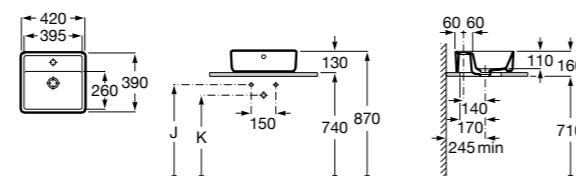

The Gap Square

3270MM000 Накладная или встраиваемая керамическая раковина с отверстием под смеситель. Смеситель не входит в комплект.