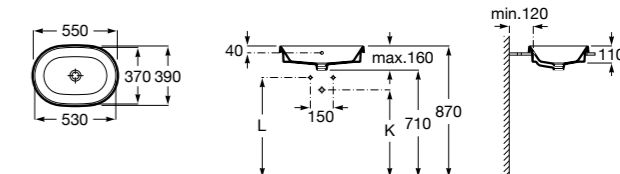

The Gap Round ®

3270Y5000 Раковина керамическая врезная. Смеситель не входит в комплект.