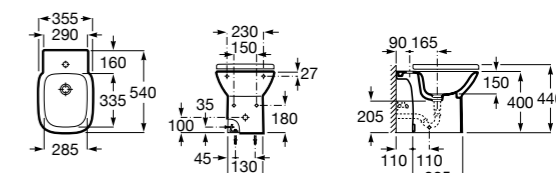

Debba Square

357994000 Биде без крышки. Включает: установочный комплект. Смеситель не входит в комплект.

8069D200B Крышка для биде с механизмом «мягкое закрывание». ©

8069D000B Крышка для биде. ©

8069D2004 Крышка для биде с механизмом «мягкое закрывание».

8069D0004 Крышка для биде.

Размеры в мм