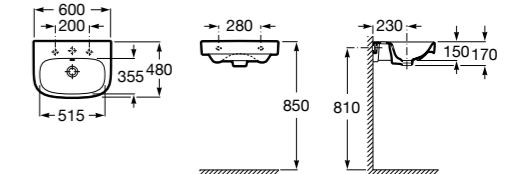

Debba

1. **32799400Y** Настенная керамическая раковина. Смеситель не входит в комплект.
   33799000Y Пьедестал для керамической раковины.
   33799100Y Полупьедестал для керамической раковины.