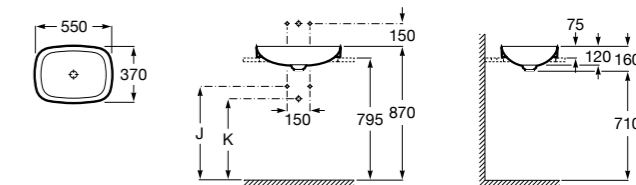

Inspira Soft

327504..0 SOFT - Полуистраиваемая раковина из материала FINECERAMIC® с фиксированным открытым керамическим выпуском и монтажным креплением. Смеситель не входит в комплект.