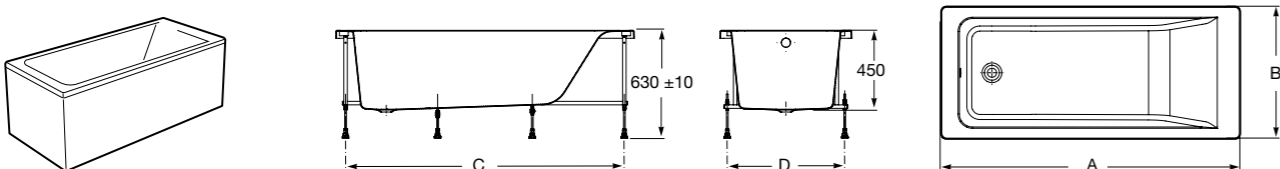

Easy

Акриловая ванна прямоугольная, глубина 45 см. Монтажный комплект заказывается отдельно.

	A	B	C	D	Объем, л
ZRU9302904	1500	700	1390	620	190
ZRU9302905	1700	700	1590	620	250
ZRU9302899	1700	750	1590	670	260
248618000	1800	800	1690	690	275

ZRU9302906	Монтажный комплект 1500 (каркас, комплект креплений к стене, система слив-перелив полуавтомат).			
ZRU9302907	Монтажный комплект 1700x700 (каркас, комплект креплений к стене, система слив-перелив полуавтомат).			
ZRU9302900	Монтажный комплект 1700x750 (каркас, комплект креплений к стене, система слив-перелив полуавтомат).			
25P028000	Монтажный комплект 1800x750 (каркас, комплект креплений к стене, система слив-перелив полуавтомат).			
ZRU9302908	Фронтальная панель 1500.			
ZRU9302901	Фронтальная панель 1700.			
259121000	Фронтальная панель 1800.			
ZRU9302909	Боковая панель 700, левая.			
ZRU9302910	Боковая панель 700, правая.			
ZRU9302902	Боковая панель 750, левая.			
ZRU9302903	Боковая панель 750, правая.			
259123000	Боковая панель 800, левая.			
259122000	Боковая панель 800, правая.			

Bali

Акриловая ванна асимметричная, глубина 48 см. Монтажный комплект заказывается отдельно.

	A	B	Объем, л
7248639000	1500	1500	400

724F184000	Монтажный комплект.		
7259134000	Фронтальная панель.