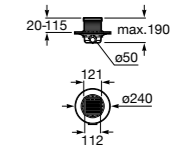

In-Drain Shower SQ

IN-DRAIN SHOWER SQ - Сливной комплект с прокладкой из геотекстиля и крышкой.

276092000	113 x 113

In-Drain Basic

IN-DRAIN BASIC - сливной комплект с прокладкой и с крышкой.

	A
276308000	950 x 60 950
276307000	850 x 60 850
276306000	750 x 60 750
276305000	650 x 60 650