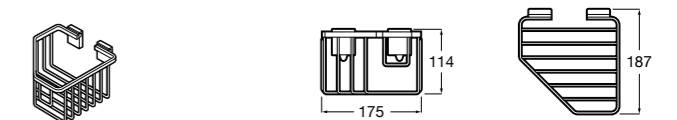

Rubik

816854001 Угловой контейнер решетчатый. Хром. Крепление на болты или клей.

816854024 Угловой контейнер решетчатый. Черный цвет. Крепление на болты или клей. ©