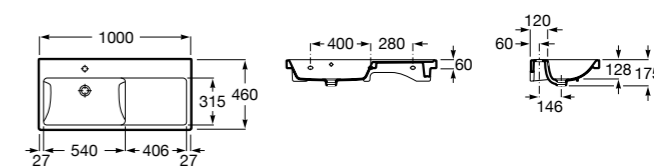

Размеры в мм

The Gap

3270ME000 Настенная или накладная керамическая раковина. Смеситель не входит в комплект.

The Gap

3270MB000 Настенная или накладная керамическая раковина. Смеситель не входит в комплект.