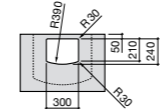

Element

327572000 Накладная керамическая раковина. Смеситель не входит в комплект.