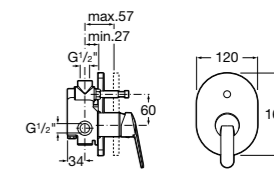

Alfa

- 5A0A25C00** Встраиваемый смеситель для ванны-душа с переключателем потока.

Victoria

- 5A0625C00** Встраиваемый смеситель для ванны-душа с переключателем потока.

Смесители для ванны и душа / монтаж на бортик