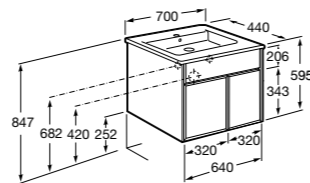

Up

1. **ZRU9303011** Мебельный модуль белый глянцевый.
   327471000 Раковина The Gap Original 700.