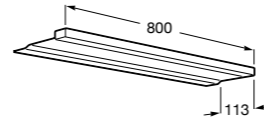

Delight

813070000 LED-подсветка для шкафа-зеркало. Мощность 12 Вт.