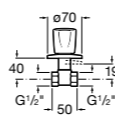

Brava

5A1530C00 Встраиваемый вентиль. 1/2". Синий указатель (холодная).
5A0530C00 Встраиваемый вентиль. 1/2". Красный указатель (горячая).