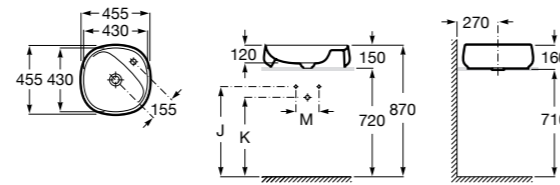

Hall

327624000 Настенная или накладная керамическая раковина. Смеситель не входит в комплект.

337471000 Полуьедестал

Urbi 1

327225000 Накладная керамическая раковина. Смеситель не входит в комплект.

The Gap Square