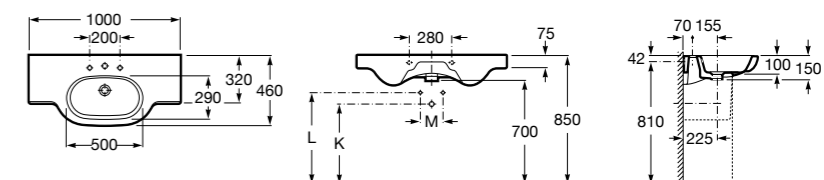

Dama

327780000 Настенная керамическая раковина. Смеситель не входит в комплект.

337470000 Пьедестал для керамической раковины.

337471000 Полупьедестал для керамической раковины.

Meridian

32724B000 Настенная керамическая раковина. Смеситель не входит в комплект.

335240000 Пьедестал для керамической раковины.

337241000 Полупьедестал для керамической раковины.