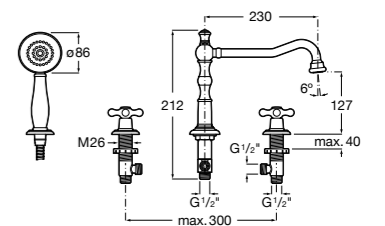

Loft

5A0943C00 Монтируемый на край ванны смеситель с высоким изливом для ванны и душа с переключателем, душевой лейкой и гибким душевым шлангом 1,75 м.