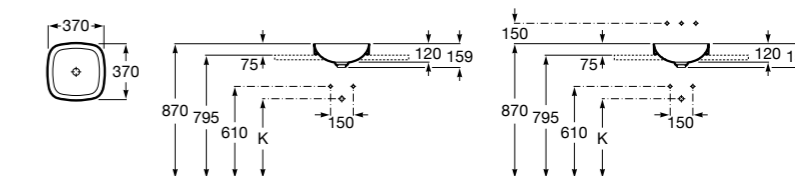

Inspira Square

32753R.0 SQUARE - Полувстраиваемая раковина из материала FINECERAMIC® с фиксированным открытым керамическим выпуском. Смеситель не входит в комплект.