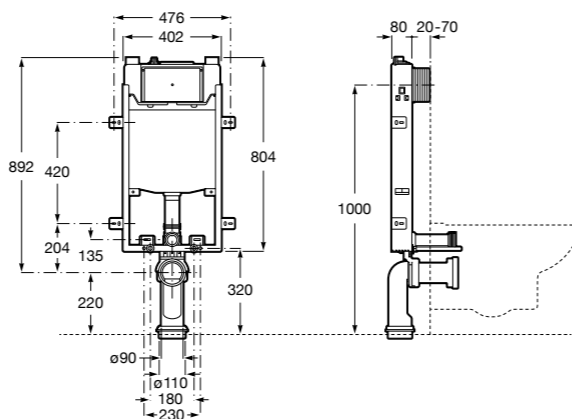

Duplo WC One Smart ©

890078020 Каркас с компактным бачком с двойной системой смыва, шланг подачи воды для Smart-унитазов, гофрированная труба и монтажные принадлежности. Минимальная глубина 107 мм, высота 1190 мм, патрубок 90/110 ø. Осевое расстояние 180 и 230 мм. Рекомендуется для установки с подвесным унитазом In-Wash* Inspira. Регулируемые ножки 0-200 мм с тормозной системой. Верхнее гидравлическое соединение. Может быть укомплектован совместимой панелью смыва Roca (в комплект не входит).

Basic WC One Compact ©

890070120 Каркас с компактным бачком для скрытого монтажа с двойной системой смыва для подвесного унитаза, минимальная глубина 90 мм. Патрубок 90 ø / 110 ø. Осевое расстояние 180 и 230 мм. Верхнее и боковое гидравлическое соединение. Может быть укомплектован совместимой панелью смыва Roca (в комплект не входит).