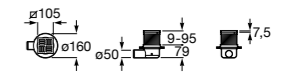

In-Drain Basic SQ

276309000	IN-DRAIN BASIC SQ - сливной комплект с прокладкой и с крышкой.

Manta Geo-Textil

276113000	Геотекстиль.