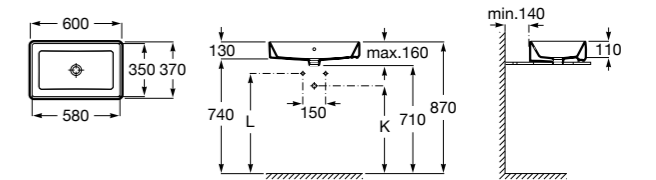

Hall

327620000 Настенная или накладная керамическая раковина. Смеситель не входит в комплект.

Element

327570000 Настенная или накладная керамическая раковина. Смеситель не входит в комплект.

Fontana

327877000 Настенная или накладная керамическая раковина. Смеситель не входит в комплект.

Diverta

32711G000 Накладная керамическая раковина. Смеситель не входит в комплект.

The Gap Square ©

3270MN000 Накладная керамическая раковина. Смеситель не входит в комплект.

Размеры в мм

The Gap Square ©

3270Y2000 Накладная керамическая раковина. Смеситель не входит в комплект.

Beyond

3270B8..0 Накладная раковина из материала FINECERAMIC®. Универсальный выпуск с керамической крышкой Ø 72 мм. Смеситель не входит в комплект.

Adora

327203000 Встраиваемая сверху керамическая раковина. Смеситель не входит в комплект.

The Gap Round ©

3270Y0000 Накладная керамическая раковина. Смеситель не входит в комплект.

The Gap Round ©

3270Y1000 Накладная керамическая раковина. Смеситель не входит в комплект.

Размеры в мм