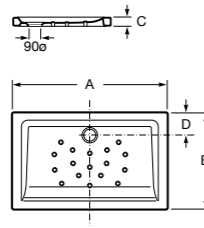

Керамические душевые поддоны

Malta Walk-In

Керамический душевой поддон с противоскользящим покрытием и с платформой венге.

373524000

Malta

Керамический душевой поддон.

	A	B	C	D
373516000	1200	800	65	180
373517000	1000	800	65	180
373505000	1200	750	65	175
373506000	1000	750	65	170
37450C000 ©	1200	700	65	175
37450D000 ©	1000	700	65	170
37450E000 ©	900	700	65	170
373513000	1200	700	80	175
373512000	1000	700	80	170
373519000	900	700	80	170