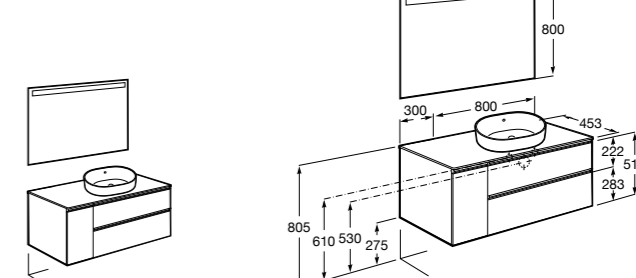

The Gap раковина слева ®

1. **851503XXX** UNIK - мебельный модуль для раковины слева. Базовый набор включает 2 ящика, 1 дверцу и столешницу, обработанную защитой от влаги.
   851534XXX PACK - мебельный модуль для раковины слева. Базовый набор включает 2 ящика, 1 дверцу и столешницу, обработанную защитой от влаги и зеркало Eidos.
   816829339 Набор из 2 ножек 275 мм для мебели со столешницей.
   816829458 Набор из 2 ножек 275 мм для мебели со столешницей.