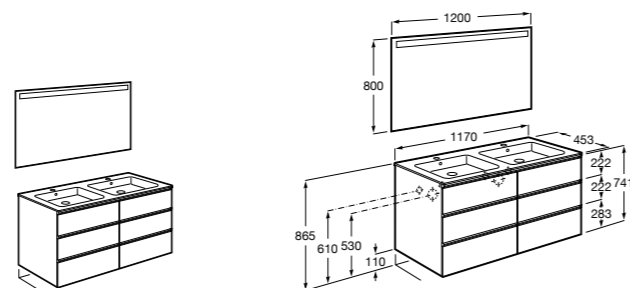

The Gap

851493XXX UNIK - Комплект из мебельного модуля с 6 ящиками и двойной раковины.

851524XXX PASC - Комплект из мебельного модуля с 6 ящиками, двойной раковины и зеркала Eidos.

816827339 Набор из 4 ножек 110 мм для мебели UNIK с 3 ящиками.

816827458 Набор из 4 ножек 110 мм для мебели UNIK с 3 ящиками.