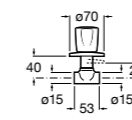

Brava

5A1330C00 Встраиваемый вентиль для сварки 15 мм. Синий указатель (холодная).
5A2330C00 Встраиваемый вентиль для сварки 15 мм. Красный указатель (горячая).