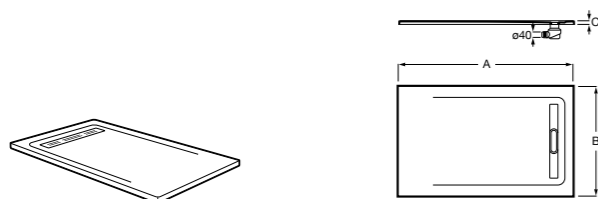

Aquos

Ультралпоский душевой поддон, материал STONEX®. Противоскользящая поверхность с текстурой под камень. Включает слив с высокой пропускной способностью. Возможен заказ с крышкой для сливного отверстия из материала Stonex® или с металлической решеткой.

	A	B	C
AP6017D03E801..0	2000	1000	35
AP6017083E801..0	1800	1000	33
AP6016403E801..0	1600	1000	31
AP6015783E801..0	1400	1000	31
AP6014B03E801..0	1200	1000	28
AP6017D038401..0	2000	900	35
AP60170838401..0	1800	900	33
AP60164038401..0	1600	900	31
AP60157838401..0	1400	900	31
AP6014B038401..0	1200	900	28
AP6013E838401..0	1000	900	28
AP6017D032001..0	2000	800	35
AP60170832001..0	1800	800	33
AP60164032001..0	1600	800	31
AP60157832001..0	1400	800	31
AP6014B032001..0	1200	800	28
AP6013E832001..0	1000	800	28
AP6017D02BC01..0	2000	700	35
AP6017082BC01..0	1800	700	33
AP6016402BC01..0	1600	700	31
AP6015782BC01..0	1400	700	31
AP6014B02BC01..0	1200	700	28
AP6013E82BC01..0	1000	700	28

Крышка Aquos

Крышка для сливного отверстия из материала STONEX® для душевого поддона Aquos (см. информацию о совместимости).

	Ширина поддона
276358..0	1000
276357..0	900
276356..0	800
276355..0	700

Решетка Aquos

Решетка металлическая для сливного отверстия для душевого поддона Aquos (см. информацию о совместимости).

	Ширина поддона
276362000	1000
276361000	900
276360000	800
276359000	700

Размеры в мм