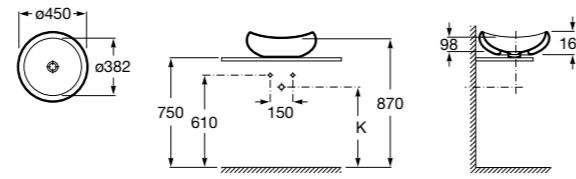

Hall

327624000 Настенная или накладная керамическая раковина. Смеситель не входит в комплект.

337471000 Полуьедестал

Urbi 1

327225000 Накладная керамическая раковина. Смеситель не входит в комплект.

The Gap Square