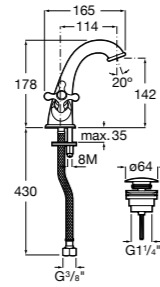

Insignia

5A343AC00 Смеситель для раковины с высоким изливом, с донным клапаном и гибкой подводкой. Cold start.