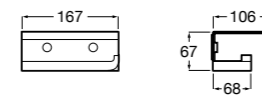

Record Ⓜ

1. **817665001** Держатель для туалетной бумаги с крышкой.