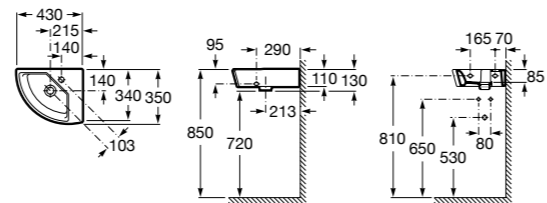

Hall

327622000 Настенная керамическая раковина. Смеситель не входит в комплект.

Hall

327623000 Настенная керамическая раковина. Смеситель не входит в комплект.

Размеры в мм

Meridian

32724C000 Настенная керамическая раковина. Смеситель не входит в комплект.