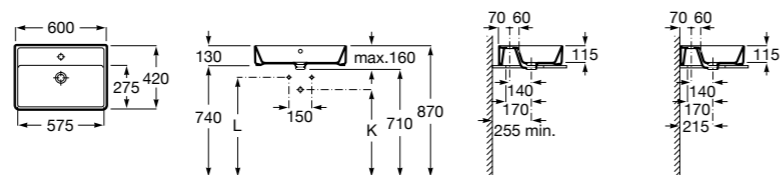

Diverta

32711G000 Накладная керамическая раковина. Смеситель не входит в комплект.

The Gap Square ©

3270MN000 Накладная керамическая раковина. Смеситель не входит в комплект.

Размеры в мм