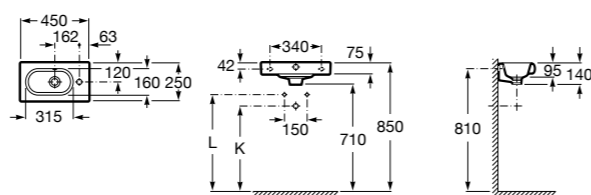

Hall

327624000 Настенная или накладная керамическая раковина. Смеситель не входит в комплект.