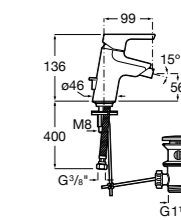

Malva

5A603BC00 Смеситель для биде с регулятором направления потока, донным клапаном и гибкой подводкой.