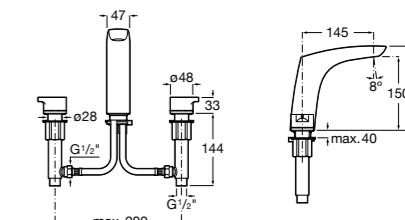

Смесители для раковин / монтаж на бортик / двухвентильные

Insignia

- **5A443AC00** Монтируемый на раковину смеситель с центральным изливом, донным клапаном и гибкой подводкой.