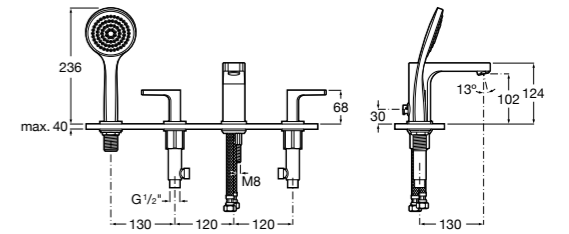

Insignia

5A183AC00 Монтируемый на край ванны двухвентильный смеситель для ванны-душа с изливом 130 мм, с душевой лейкой и гибким шлангом.

L90

5A9801C00 Монтируемый на край ванны двухвентильный смеситель для ванны-душа с изливом 197 мм, с душевой лейкой и гибким шлангом.

L90

5A9901C00 Монтируемый на край ванны двухвентильный смеситель для ванны-душа с изливом 130 мм, с душевой лейкой и гибким шлангом.

L90

5A0901C00 Монтируемый на край ванны однорычажный смеситель для ванны-душа, гибкая душевая лейка L90 1,75 м. Излив 197 мм.

Размеры в мм

L90

5A1801C00 Монтируемый на край ванны двухвентильный смеситель для ванны-душа с изливом 130 мм, с душевой лейкой и гибким шлангом.

Pals ©

5A986DC00 Монтируемый на край ванны смеситель для ванны-душа с центральным изливом, с переключателем и душевой лейкой.

Loft

5A0943C00 Монтируемый на край ванны смеситель с высоким изливом для ванны и душа с переключателем, душевой лейкой и гибким душевым шлангом 1,75 м.

Carmen

5A094BC00 Встраиваемый смеситель для ванны-душа с переключателем потока.

Размеры в мм