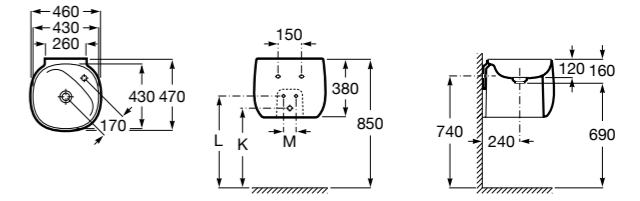

Раковины со встроенным полупьедесталом

Beyond

3270B1..0 Настенная раковина из материала FINECERAMIC® с универсальным выпуском с керамической крышкой Ø 72мм. Смеситель не входит в комплект.