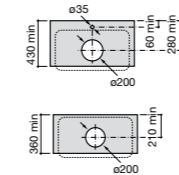

Diverta

327110000 Настенная или накладная керамическая раковина. Смеситель не входит в комплект.