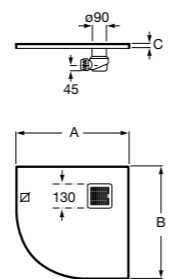

Terran

Ультратонкий душевой поддон, материал STONEX®. Противоскользящая поверхность с текстурой под камень. Включает слив gran saudal. Сифон и решетка в комплекте.

	A	B	C
AP1017D057801..0	2000	1400	33,5
AP10164057801..0	1600	1400	31,6
AP1017D03E801..0	2000	1000	31
AP1017083E801..0 ©	1800	1000	31
AP1016403E801..0 ©	1600	1000	31
AP1015783E801..0 ©	1400	1000	31
AP1014B03E801..0 ©	1200	1000	31
AP10170838401..0	1800	900	31
AP10164038401..0	1600	900	31
AP10157838401..0	1400	900	31
AP1014B038401..0	1200	900	28
AP1013E838401..0	1000	900	26
AP10170832001..0	1800	800	31
AP10164032001..0	1600	800	31
AP10157832001..0	1400	800	31
AP1014B032001..0	1200	800	28
AP1013E832001..0	1000	800	26
AP1017082EE01..0	1800	750	31
AP1016402EE01..0	1600	750	31
AP1015782EE01..0	1400	750	31
AP1014B02EE01..0	1200	750	28
AP1013E82EE01..0	1000	750	26
AP1017082BC01..0	1800	700	31
AP1016402BC01..0	1600	700	31
AP1015782BC01..0	1400	700	31
AP1014B02BC01..0	1200	700	28
PO13E82BC01..0	1000	700	26

Terran (с рамкой)

Ультратонкий душевой поддон, материал STONEX®, с рамкой.

	A	B	C
P10270838441..0	1800	900	41
P10264038441..0	1600	900	41
P10257838441..0	1400	900	41
P1024B038441..0	1200	900	38
P1023E838441..0	1000	900	36
P10270832041..0	1800	800	41
P10264032041..0	1600	800	41
P10257832041..0	1400	800	41
P1024B032041..0	1200	800	38
P1023E832041..0	1000	800	36
P1027082EE41..0	1800	750	41
P1026402EE41..0	1600	750	41
P1025782EE41..0	1400	750	41
P1024B02EE41..0	1200	750	38
P1023E82EE41..0	1000	750	36
P1027082BC41..0	1800	700	41
P1026402BC41..0	1600	700	41
P1025782BC41..0	1400	700	41
P1024B02BC41..0	1200	700	38
P1023E82BC41..0	1000	700	36

Terran