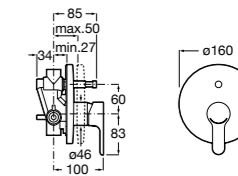

Alfa

- 5A0A25C00** Встраиваемый смеситель для ванны-душа с переключателем потока.

Victoria

- 5A0625C00** Встраиваемый смеситель для ванны-душа с переключателем потока.

Смесители для ванны и душа / монтаж на бортик