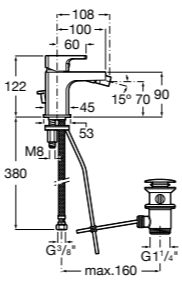

L90C

5A6A01C00 Смеситель для биде с регулятором направления потока, донным клапаном и гибкой подводкой. Cold start.