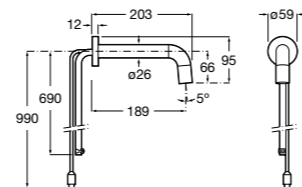

Loft-E

5A3543C00 Встраиваемый электронный смеситель для раковины с сенсором приближения. Питание от четырех щелочных батареек 1,5 V LRG (AA). С блоком предварительного смешивания горячей и холодной воды.

5A3643C00 Встраиваемый электронный смеситель для раковины с сенсором приближения. Питание от сети 230 V. Включает источник питания. С блоком предварительного смешивания горячей и холодной воды.

5A5643C00 Встраиваемый электронный смеситель для раковины с сенсором приближения. Питание от четырех щелочных батареек 1,5 V LRG (AA). Подвод одной воды.

5A5743C00 Встраиваемый электронный смеситель для раковины с сенсором приближения. Питание от сети 230 V. Включает источник питания. Подвод одной воды.