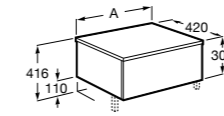

Natura

UNIK - Каркас под раковину из натурального дерева с полочкой, раковиной и полотенцедержателем. Сифон не входит в комплект.

	A
851056392	850
851055392	650

Debbba Compact

- **ZRU9302710** Мебельный модуль белый глянец.
- **32799J00Y** Раковина Debbba Unik 500.

Mini

- **855873XXX** Комплект мебели с раковиной. Сифон в комплекте.
- **855866XXX** ПАСК - Комплект мебели с раковиной и зеркального шкафа. Сифон в комплекте.
- **855865XXX** ПАСК - Комплект мебели с раковиной и зеркала. Сифон в комплекте.

Carmen

- **851370425** UNIK - Каркас с полочкой и встроенным полотенцедержателем, раковина с одним отверстием под смеситель. Смеситель не входит в комплект.
- **851372425** UNIK - Каркас с полочкой и встроенным полотенцедержателем, раковина с тремя отверстиями под смеситель. Смеситель не входит в комплект.

Столешницы для раковин

Каркасы для раковин

Prisma

Каркас под раковину с полотенцедержателем и полочкой под раковиной. Раковина и смеситель не входят в комплект.

	A
856749001	1100
856748001	900
856747001	800
856746001	600

Savana

Влагостойкая столешница из древесных материалов. В комплект входят кронштейны для крепления к стене.

	A
857322XXX	1400
857321XXX	1205
857320XXX	1004
857319XXX	804
857318XXX	604

Тумбы

Suma

Тумба с возможностью крепления к стене, с ножками/колесами. В комплект входит система крепления к стене и набор ножек. Колеса не входят в комплект.

	A
857077XXX	800
857076XXX	600

4 колеса - опционально.

816821000

Carmen

857137XXX Шкаф-колонна на ножках с верхней стеклянной дверцей и внутренней подсветкой.

Inspira