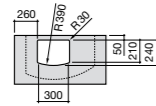

Hall Asimetrico

- 327620000** Настенная или накладная керамическая раковина. Смеситель не входит в комплект.
337621000 Полупьедестал для керамической раковины.

Dama Retro

- 320322001** Настенная керамическая раковина. Пьедестал и смеситель не входят в комплект.
331325001 Пьедестал для керамической раковины.