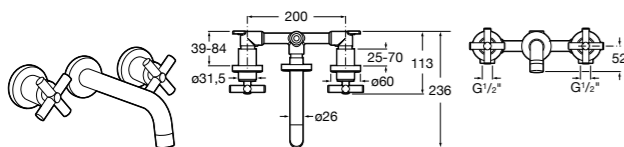

**Смесители для раковин / встраиваемые /
двухвентильные**

Insignia
5A453AC00 Встраиваемый смеситель для раковины.

Loft
5A4743C00 Встраиваемый в стену смеситель для раковины с изливом 190 мм.

Carmen
5A474BC00 Встраиваемый в стену смеситель для раковины.