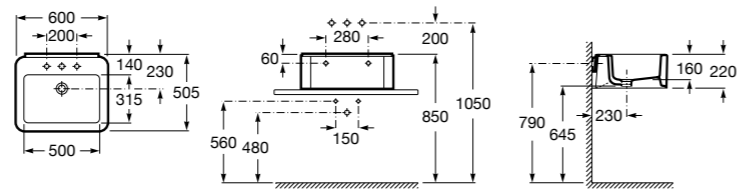

Hall

327620000 Настенная или накладная керамическая раковина. Смеситель не входит в комплект.