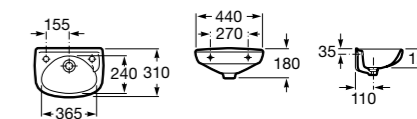

327248000 Настенная керамическая раковина. Смеситель не входит в комплект.

Размеры в мм

Ibis

320841001 Настенная керамическая раковина. Смеситель не входит в комплект.

The Gap Original

327478000 Настенная керамическая раковина. Смеситель не входит в комплект.
337472000 Полупьедестал для керамической раковины компакт.