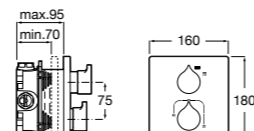

Смесители для душа / термостатические / встраиваемые

5A2C3AC00 Встраиваемый термостат для душа. Установка с RocaBox Арт. 525869403.

5A2C3A..0 Встраиваемый термостат для душа. Покрытие Everlux. Установка с RocaBox Арт. 525869403.