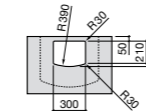

Prisma

327545000 Настенная или накладная керамическая раковина. Смеситель не входит в комплект.