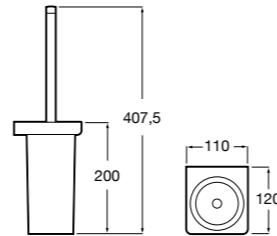

Аксессуары / настенные держатели для щеток

Victoria

816665001 Резервный держатель для туалетной бумаги. Крепление на болты или клей.

Compas

817357001 Держатель для туалетной бумаги без крышки.

Compas

817443001 Держатель для туалетной бумаги без крышки.

Compas

817437001 Держатель для туалетной бумаги без крышки.

Compas

817366001 Держатель для туалетной бумаги без крышки.

Cubica

817417002 Двойной держатель для туалетной бумаги без крышки.

Record ®

817666001 Держатель для туалетной бумаги без крышки.

Tempo

817036001 Настенный держатель для щетки. Хром.
817036022 Настенный держатель для щетки. Покрытие Everlux титановый черный.

Carmen

817008001 Настенный держатель для щетки.

Superinox

817305002 Настенный держатель для щетки.

Nuova

816530001 Настенный держатель для щетки.

Hotel's

816726001 Настенный держатель для щетки.

Victoria

816666001 Настенный держатель для щетки. Крепление на болты или клей.

Hotel's Classic

815480001 Настенный держатель для щетки.

Victoria

816667001 Настенный держатель для щетки. Крепление на болты или клей.

Rubik

816851001 Настенный держатель для щетки. Хром.
816851024 Настенный держатель для щетки. Черный цвет. ®

Onda ®

3870ZE000 Настенный держатель для щетки.

Twin

816715001 Настенный держатель для щетки. Крепление на болты или клей.

Compas

817434001 Настенный держатель для щетки.