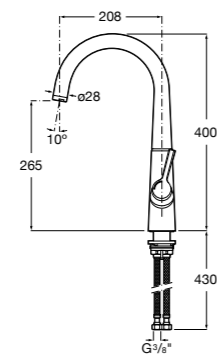

Syra

5A842AC00 Смеситель для кухни с высоким поворотным изливом, аэратором и гибкой подводкой. Cold start.