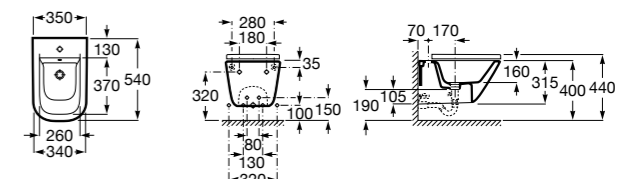

The Gap Square

357475000 Подвесное биде без крышки. Смеситель не входит в комплект. Для установки подвесных биде необходима совместимая система инсталляции Rosa.

806472004 Крышка для биде с механизмом «мягкое закрывание».

806470004 Крышка для биде.