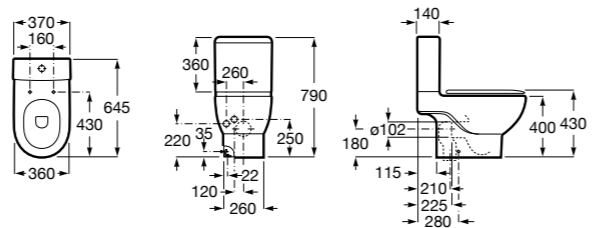

Meridian

34224C00U	Чаша унитаза «комфортная высота» приставная с двойным выпуском. В комплект включен выпускной патрубок и установочный комплект.
341242000	Бачок с механизмом двойного смыва 4,5/3 литра с нижним подводом воды для укороченного унитаза. Включен установочный комплект, механизм для подвода воды и механизм смыва.
8012AC..B	Сиденье и крышка с креплениями из нержавеющей стали и механизмом «мягкое закрытие» для укороченного унитаза. Материал SUPRALIT®. ©
8012AB..B	Сиденье и крышка с креплениями из нержавеющей стали для укороченного унитаза. Материал SUPRALIT®. ©
8012B2002	Сиденье и крышка с креплениями из нержавеющей стали для укороченного унитаза.