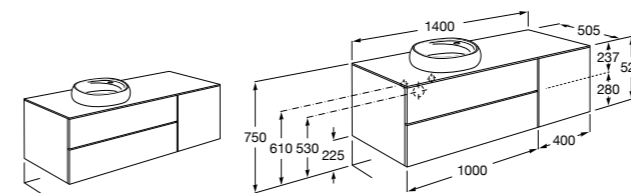

Beyond раковина слева

851404XXX Мебельный модуль для размещения накладной раковины 585 мм слева. Раковины и смесители не входят в комплект.