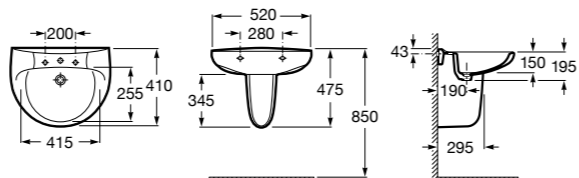

Victoria

1. **325394..0** Настенная керамическая раковина. Смеситель не входит в комплект.
   337390000 Пьедестал для керамической раковины.
   33739200Y Полупьедестал для керамической раковины.