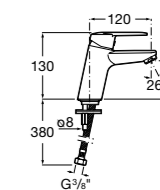

Victoria

- **5A3H25C0M** Смеситель для раковины, гладкий корпус, с гибкой подводкой.