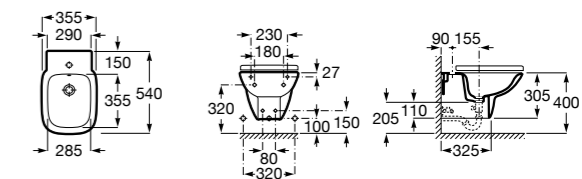

Debba Square

355995000 Подвесное биде без крышки. Смеситель не входит в комплект.

8069D2004 Крышка для биде с механизмом «мягкое закрывание».

8069D0004 Крышка для биде.

8069D200B Крышка для биде с механизмом «мягкое закрывание».

8069D000B Крышка для биде.