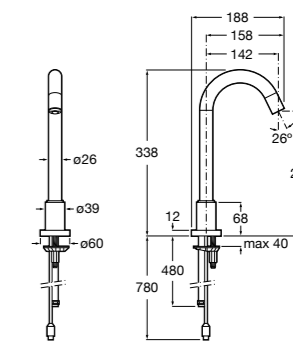

Loft-E

1. **5A3143C00** Электронный смеситель для раковины с высоким изливом для подвода одной воды. Ограничитель потока воды 5,7 л/мин. Сенсор приближения. Питание от четырех щелочных батареек 1,5V LRG (AA). Батарейки не включены в комплект.
2. **5A3943C00** Электронный смеситель для раковины с высоким изливом для подвода одной воды. Ограничитель потока воды 5,7 л/мин. Сенсор приближения. Питание от сети 230 V. Источник питания включен в комплект.