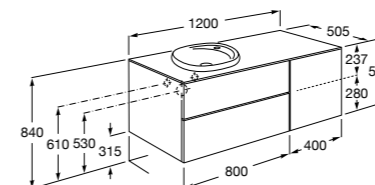

Beyond раковина слева

851410XXX Мебельный модуль для размещения накладной раковины 450 мм слева. Раковины и смесители не входят в комплект.

Heima раковина справа

851005XXX Мебельный модуль для раковины с рабочей поверхностью. Раковина и смеситель не входят в комплект. Модуль дополнительно обработан защитой от влаги.