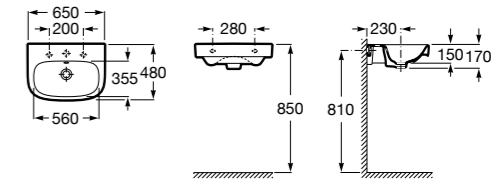

Carmen

- **3270A1.0** Настенная керамическая раковина под пьедестал с установочным комплектом и одним отверстием под смеситель. Смеситель и пьедестал не входят в комплект.
- **3270A1.3** Настенная керамическая раковина под пьедестал с установочным комплектом и тремя отверстиями под смеситель. Смеситель и пьедестал не входят в комплект.
- **3370A0.0** Керамический пьедестал для раковины. Монтажный комплект не входит.