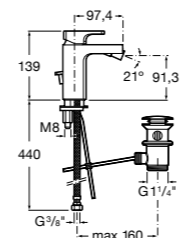

L90

5A6001C00 Смеситель для биде с регулятором направления потока, донным клапаном и гибкой подводкой.