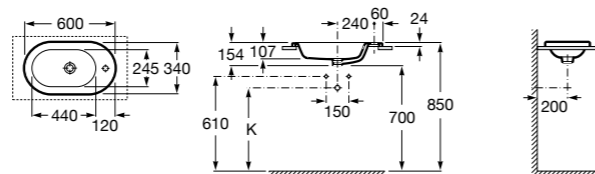

Meridian

32724E000 Раковина керамическая врезная. Смеситель не входит в комплект.