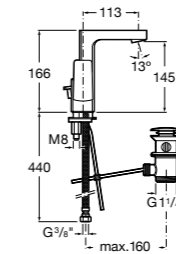

L90

5A4001C00 Смеситель для раковины с рычагом сбоку, донным клапаном и гибкой подводкой.