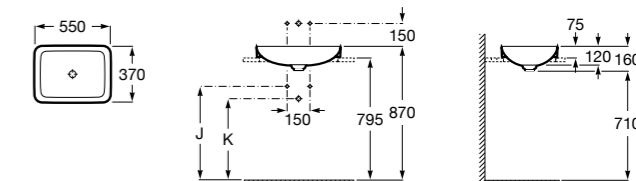

The Gap Round ®

3270Y5000 Раковина керамическая врезная. Смеситель не входит в комплект.

Diverta

32711600Y Раковина керамическая врезная. Смеситель не входит в комплект.

Inspira Square

327534..0 SQUARE - Полуистраиваемая раковина из материала FINECERAMIC® с фиксированным открытым керамическим выпуском и монтажным креплением. Смеситель не входит в комплект.