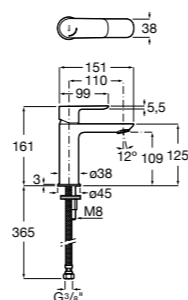

Cala

- **5A326EC00** Смеситель для раковины, гладкий корпус, с гибкой подводкой. Cold start.