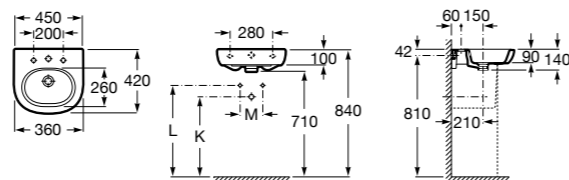

Hall

325883000 Настенная или накладная керамическая раковина. Смеситель не входит в комплект.