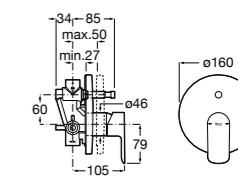

Cala

- **5A066EC00** Встраиваемый смеситель для ванны-душа с переключателем потока.