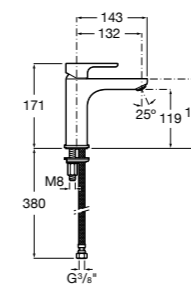

L20

- **5A3B09C00** Смеситель для раковины, гладкий корпус, Mezzo, с гибкой подводкой. Cold start.
- **5A3F09C00** Смеситель для раковины, Mezzo, с донным клапаном и гибкой подводкой.