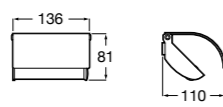

- 815437001** Держатель для туалетной бумаги с крышкой.

Rubik

- 816849001** Держатель для туалетной бумаги с крышкой. Хром. Крепление на болты или клей.
- 816849024** Держатель для туалетной бумаги с крышкой. Черный цвет. Крепление на болты или клей. Ⓜ