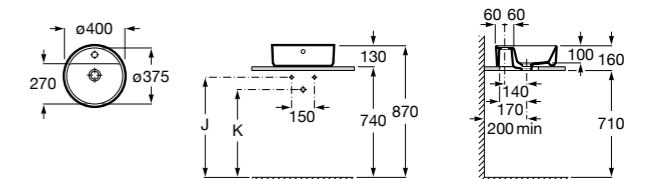

The Gap Round

3270MK000 Накладная или встраиваемая керамическая раковина с отверстием под смеситель. Смеситель не входит в комплект.