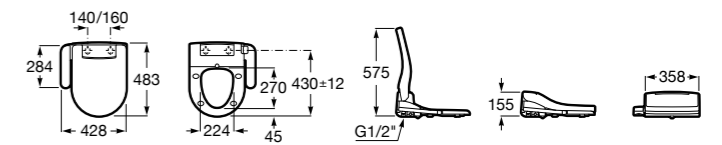

Premium Soft

804008001 Сиденье для унитаза с функцией мытья и сушки, совместим с унитазами Роса формы «soft» (слегка закругленная форма). Для установки и работы необходимо подключение к сети электропитания и подачи воды.