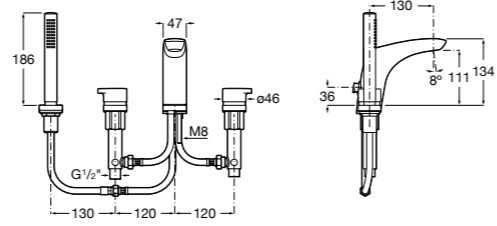

Insignia

5A183AC00 Монтируемый на край ванны двухвентильный смеситель для ванны-душа с изливом 130 мм, с душевой лейкой и гибким шлангом.

L90

5A9801C00 Монтируемый на край ванны двухвентильный смеситель для ванны-душа с изливом 197 мм, с душевой лейкой и гибким шлангом.

L90

5A9901C00 Монтируемый на край ванны двухвентильный смеситель для ванны-душа с изливом 130 мм, с душевой лейкой и гибким шлангом.

L90

5A0901C00 Монтируемый на край ванны однорычажный смеситель для ванны-душа, гибкая душевая лейка L90 1,75 м. Излив 197 мм.

Размеры в мм

L90

5A1801C00 Монтируемый на край ванны двухвентильный смеситель для ванны-душа с изливом 130 мм, с душевой лейкой и гибким шлангом.

Pals ©

5A986DC00 Монтируемый на край ванны смеситель для ванны-душа с центральным изливом, с переключателем и душевой лейкой.

Loft

5A0943C00 Монтируемый на край ванны смеситель с высоким изливом для ванны и душа с переключателем, душевой лейкой и гибким душевым шлангом 1,75 м.

Carmen

5A094BC00 Встраиваемый смеситель для ванны-душа с переключателем потока.

Размеры в мм