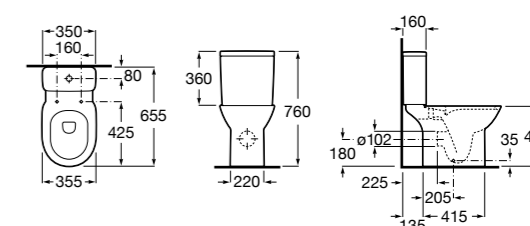

Debba Square

342998000	Чаша унитаза с вертикальным выпуском. Включен установочный комплект (A).
34299700Y	Чаша унитаза с горизонтальным выпуском. Включен установочный комплект (B).
341990000	Бачок с механизмом двойного смыва 4,5/3 литра с боковым подводом воды. Включен установочный комплект, механизм для подвода воды и механизм смыва.
34199100Y	Бачок с механизмом двойного смыва 4,5/3 литра с нижним подводом воды. Включен установочный комплект, механизм для подвода воды и механизм смыва.
8019D0004	Сиденье и крышка с креплениями из нержавеющей стали для унитаза. ©
8019D0004	Сиденье и крышка с креплениями из нержавеющей стали для унитаза.
8019D2003	Сиденье и крышка тонкие с механизмом «мягкое закрывание» и быстрое снятие для унитаза.
ZRU930282B	Сиденье и крышка с механизмом «мягкое закрывание» и быстрое снятие для унитаза.
8019D2005	Сиденье и крышка для унитаза.