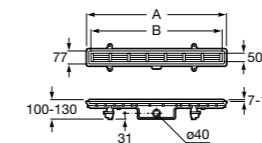

Malta

Керамический душевой поддон.

	A	B	C	D
373516000	1200	800	65	180
373517000	1000	800	65	180
373505000	1200	750	65	175
373506000	1000	750	65	170
37450C000 ©	1200	700	65	175
37450D000 ©	1000	700	65	170
37450E000 ©	900	700	65	170
373513000	1200	700	80	175
373512000	1000	700	80	170
373519000	900	700	80	170

Malta

Угловой керамический душевой поддон.

	A	B	Rad
37450A000	1000	1000	504
37450B000	900	900	504

Italia

Прямоугольный керамический душевой поддон.

	A	B	C	D
3740HP000	1200	800	80	170
3740HS000	1000	800	80	170
3740HG000	1400	700	80	170
3740HR000	1200	700	80	170
3740HT000	1000	700	80	170
3740HU000	900	720	80	170

Italia

Угловой керамический душевой поддон.

	A	B	C	D	Rad
3740HL000	900	900	80	625	550
3740HM000	800	800	80	525	550

Italia

Квадратный керамический душевой поддон.

	A	B
3740NH000	900	900
3740NJ000	800	800
3740NK000	700	700

Сливы

506404400	Слив Ø 90 для душевых поддонов.
P0005900R	Слив Ø 65 для душевых поддонов.
506404500	Слив Ø 52 для душевых поддонов.

Сливы ультраплоские

27L026000	высота: 60 мм ©
27L018000	высота: 80 мм

Сливы для керамических душевых поддонов

Сливные системы In-Drain

In-Drain Channel

IN-DRAIN CHANNEL - Сливной комплект с прокладкой из геотекстиля.

	A	B
276091000	950 x 50	990 950
276153000	850 x 50	890 850
276090000	750 x 50	790 750
276089000	650 x 50	690 650

In-Drain X3

IN-DRAIN X3 - Сливной комплект с прокладкой из геотекстиля. Реверсивная керамическая панель (не входит в комплект).

	A	B
276131000	950 x 50	990 950
276130000	850 x 50	890 850
276129000	750 x 50	790 750
276128000	650 x 50	690 650

Plate X1

PLATE X1 - Крышка сливного отверстия, совместима с In-Drain Channel.

	A	B
276095000	950 x 50	990 950
276155000	850 x 50	890 850
276094000	750 x 50	790 750
276093000	650 x 50	690 650

Plate X2

PLATE X2 - Крышка с решёткой для сливного отверстия, совместима с In-Drain Channel.