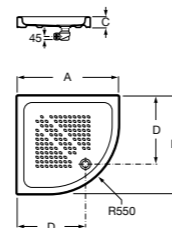

Malta

Керамический душевой поддон.

	A	B	C	D
373516000	1200	800	65	180
373517000	1000	800	65	180
373505000	1200	750	65	175
373506000	1000	750	65	170
37450C000 ©	1200	700	65	175
37450D000 ©	1000	700	65	170
37450E000 ©	900	700	65	170
373513000	1200	700	80	175
373512000	1000	700	80	170
373519000	900	700	80	170

Malta

Угловой керамический душевой поддон.

	A	B	Rad
37450A000	1000	1000	504
37450B000	900	900	504

Italia

Прямоугольный керамический душевой поддон.

	A	B	C	D
3740HP000	1200	800	80	170
3740HS000	1000	800	80	170
3740HG000	1400	700	80	170
3740HR000	1200	700	80	170
3740HT000	1000	700	80	170
3740HU000	900	720	80	170

Italia

Угловой керамический душевой поддон.

	A	B	C	D	Rad
3740HL000	900	900	80	625	550
3740HM000	800	800	80	525	550

Italia

Квадратный керамический душевой поддон.

	A	B
3740NH000	900	900
3740NJ000	800	800
3740NK000	700	700

Сливы

506404400	Слив Ø 90 для душевых поддонов.
P0005900R	Слив Ø 65 для душевых поддонов.
506404500	Слив Ø 52 для душевых поддонов.

Сливы ультраплоские

27L026000	высота: 60 мм ©
27L018000	высота: 80 мм

Сливы для керамических душевых поддонов

Сливные системы In-Drain

In-Drain Channel

IN-DRAIN CHANNEL - Сливной комплект с прокладкой из геотекстиля.

	A	B
276091000	950 x 50	990 950
276153000	850 x 50	890 850
276090000	750 x 50	790 750
276089000	650 x 50	690 650

In-Drain X3

IN-DRAIN X3 - Сливной комплект с прокладкой из геотекстиля. Реверсивная керамическая панель (не входит в комплект).

	A	B
276131000	950 x 50	990 950
276130000	850 x 50	890 850
276129000	750 x 50	790 750
276128000	650 x 50	690 650

Plate X1

PLATE X1 - Крышка сливного отверстия, совместима с In-Drain Channel.

	A	B
276095000	950 x 50	990 950
276155000	850 x 50	890 850
276094000	750 x 50	790 750
276093000	650 x 50	690 650

Plate X2

PLATE X2 - Крышка с решёткой для сливного отверстия, совместима с In-Drain Channel.