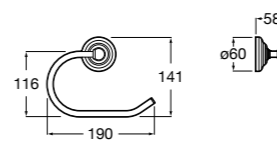

Carmen

1. **817004001** Держатель для туалетной бумаги без крышки.