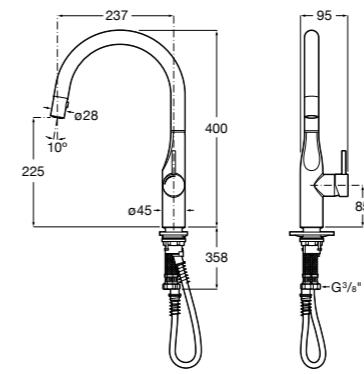

Glera ®

5A814DC00 Смеситель для кухни с поворотным изливом с выдвижным душем с 2 функциями и гибкой подводкой. Cold start.