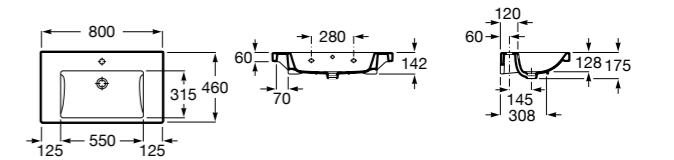

Kalahari

32787800H Настенная или накладная керамическая раковина. Смеситель не входит в комплект.
327878000 Настенная или накладная керамическая раковина без отверстия под смеситель.