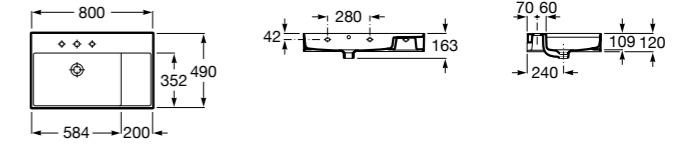

Prisma

327543000 Настенная или накладная керамическая раковина. Смеситель не входит в комплект.

Prisma

327544000 Настенная или накладная керамическая раковина. Смеситель не входит в комплект.

Dama

32781000 Настенная керамическая раковина. Смеситель не входит в комплект.
337470000 Пьедестал для керамической раковины.
337471000 Полупьедестал для керамической раковины.

Meridian

32724D000 Настенная керамическая раковина. Смеситель не входит в комплект.
335240000 Пьедестал для керамической раковины.
337241000 Полупьедестал для керамической раковины.

Carmen

3270A0..0 Настенная керамическая раковина под пьедестал с установочным комплектом и одним отверстием под смеситель. Смеситель и пьедестал не входят в комплект.
3270A0..3 Настенная керамическая раковина под пьедестал с установочным комплектом и тремя отверстиями под смеситель. Смеситель и пьедестал не входят в комплект.
3370A0..0 Керамический пьедестал для раковины. Монтажный комплект не входит.

Inspira

32752B..0 Настенная или накладная керамическая раковина из материала FINECERAMIC®. Смеситель не входит в комплект.

Kalahari

32787800H Настенная или накладная керамическая раковина. Смеситель не входит в комплект.
327878000 Настенная или накладная керамическая раковина без отверстия под смеситель.

The Gap

3270M0000 Настенная или накладная керамическая раковина. Смеситель не входит в комплект.

Prisma

327545000 Настенная или накладная керамическая раковина. Смеситель не входит в комплект.

Hall

32762G000 Настенная или накладная керамическая раковина. Смеситель не входит в комплект.
337621000 Полупьедестал для керамической раковины.

Diverta

327110000 Настенная или накладная керамическая раковина. Смеситель не входит в комплект.