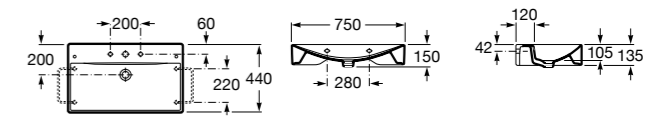

Раковины накладные

Hall

32762G000 Настенная или накладная керамическая раковина. Смеситель не входит в комплект.