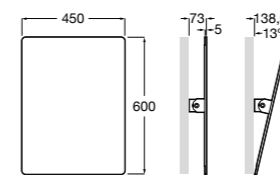

Доступность / аксессуары / откидные зеркала