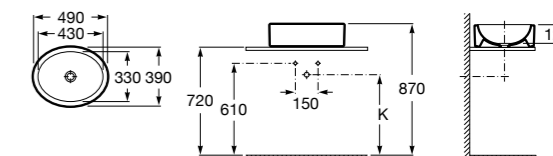

Fuego

32722E000 Накладная керамическая раковина. Смеситель не входит в комплект.