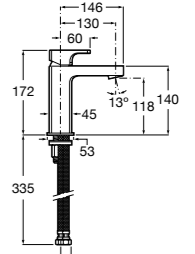

L90C

5A3C01C00 Смеситель для раковины компактный, гладкий корпус, с донным клапаном системы click-clack и гибкой подводкой. Cold start.