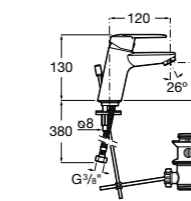

Alfa

- 5A3P25C00** Смеситель для раковины с донным клапаном и гибкой подводкой. Cold start.

Alfa

- 5A3L25C00** Смеситель для раковины, гладкий корпус, с гибкой подводкой. Cold start.

Victoria

- 5A3J25C0M** Смеситель для раковины, с донным клапаном и гибкой подводкой.