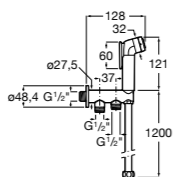

Carmen

5A154BC00 Встраиваемый вентиль.