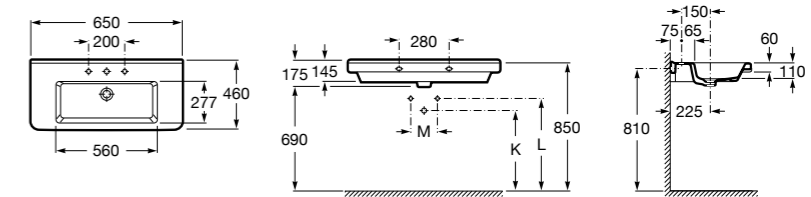

The Gap Original

- **327473000** Настенная керамическая раковина. Смеситель не входит в комплект.
- **337470000** Пьедестал для керамической раковины.
- **337471000** Полупьедестал для керамической раковины.