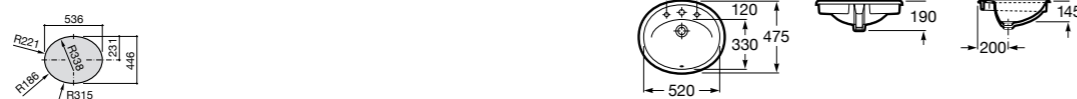

Java

327863000 Раковина керамическая врезная. Смеситель не входит в комплект.