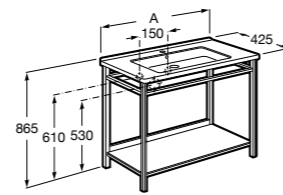

Natura

UNIK - Каркас под раковину из натурального дерева с полочкой, раковиной и полотенцедержателем. Сифон не входит в комплект.

	A
851056392	850
851055392	650

Debbba Compact

- ZRU9302710** Мебельный модуль белый глянец.
- 32799J00Y** Раковина Debbba Unik 500.