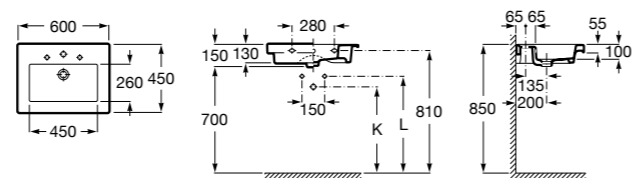

Prisma

1. **327546000** Настенная или накладная керамическая раковина. Смеситель не входит в комплект.