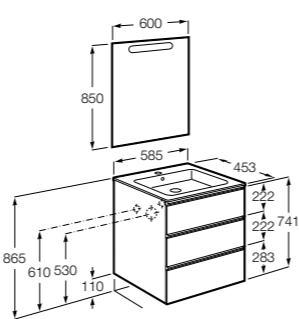

Anima

851029XXX	UNIK - Комплект мебели и раковины. Компактный сифон. Ножки и смеситель не входят в комплект.
851033XXX	РАСК - Комплект мебели, раковины, зеркала и настенного LED-светильника. Сифон не включен в комплект. Ножки и смеситель не входят в комплект.
816757339	Комплект из 2-х ножек.

The Gap ®

851500XXX	UNIK - Мебельный модуль для раковины с рабочей поверхностью. Раковина и смеситель не входят в комплект. Столешница дополнительно обработана защитой от влаги.
851531XXX	РАСК - Мебельный модуль для раковины с рабочей поверхностью и зеркалом Eidos. Раковина и смеситель не входят в комплект. Столешница дополнительно обработана защитой от влаги.
816829339	Набор из 2 ножек 275 мм для мебели со столешницей.
816829458	Набор из 2 ножек 275 мм для мебели со столешницей.