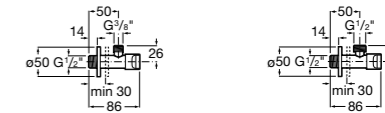

Угловые запорные краны для смесителей

Запорный кран

525164400 Угловой запорный кран 1/2" - 3/8" (керамический механизм, металлическая ручка).
525164500 Угловой запорный кран 1/2" - 1/2" (керамический механизм, металлическая ручка).