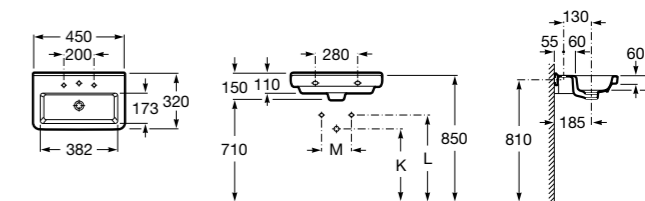

Dama

1. **327789000** Настенная керамическая раковина. Смеситель не входит в комплект.
   337782000 Полупьедестал для керамической раковины компакт.