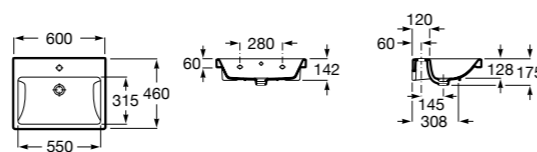

The Gap

1. **3270M1000** Настенная или накладная керамическая раковина. Смеситель не входит в комплект.