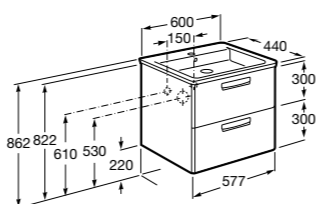

The Gap Original

ZRU9302734	Мебельный модуль белый матовый.
ZRU9302879	Мебельный модуль белый гляцевый.
ZRU9302742	Мебельный модуль фиолетовый.
327472000	Раковина The Gap Original 600.

Размеры в мм