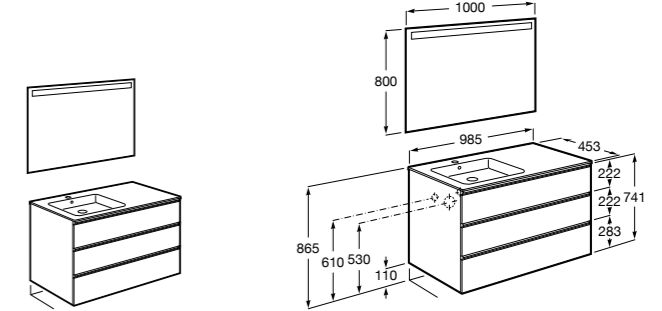

The Gap раковина слева

851491XXX UNIK - Комплект мебели с 3 ящиками и раковины.

851522XXX PASC - Комплект мебели и раковины. Сифон в комплекте. Ножки и смеситель не входят в комплект.

816827339 Набор из 4 ножек 110 мм для мебели UNIK с 3 ящиками.

816827458 Набор из 4 ножек 110 мм для мебели UNIK с 3 ящиками.