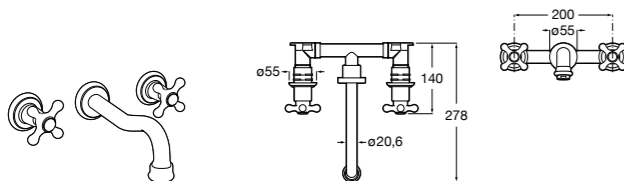

**Смесители для раковин / встраиваемые /
двухвентильные**

Insignia
5A453AC00 Встраиваемый смеситель для раковины.

Loft
5A4743C00 Встраиваемый в стену смеситель для раковины с изливом 190 мм.

Carmen
5A474BC00 Встраиваемый в стену смеситель для раковины.