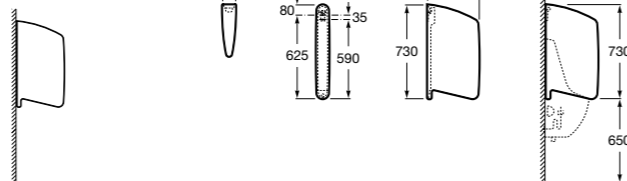

Wing

387090000 Разделитель для писсуаров.