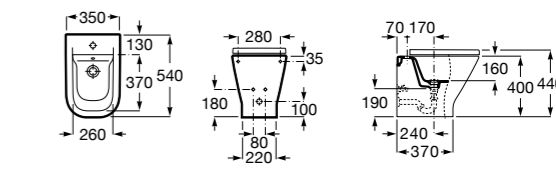

Debba Square

357994000 Биде без крышки. Включает: установочный комплект. Смеситель не входит в комплект.

8069D200B Крышка для биде с механизмом «мягкое закрывание». ©

8069D000B Крышка для биде. ©

8069D2004 Крышка для биде с механизмом «мягкое закрывание».

8069D0004 Крышка для биде.

Размеры в мм