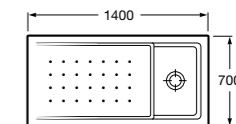

Керамические душевые поддоны

Malta Walk-In

Керамический душевой поддон с противоскользящим покрытием и с платформой венге.

373524000

Malta

Керамический душевой поддон.

	A	B	C	D
373516000	1200	800	65	180
373517000	1000	800	65	180
373505000	1200	750	65	175
373506000	1000	750	65	170
37450C000 ©	1200	700	65	175
37450D000 ©	1000	700	65	170
37450E000 ©	900	700	65	170
373513000	1200	700	80	175
373512000	1000	700	80	170
373519000	900	700	80	170