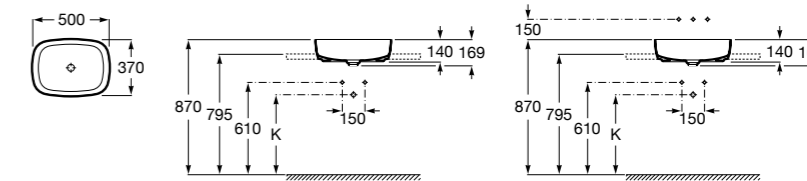

Inspira Soft

327500..0 SOFT - Накладная раковина из материала FINECERAMIC® с фиксированным открытым керамическим выпуском. Смеситель не входит в комплект.