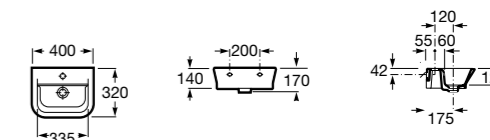

327248000 Настенная керамическая раковина. Смеситель не входит в комплект.

Размеры в мм

Ibis

320841001 Настенная керамическая раковина. Смеситель не входит в комплект.

The Gap Original

327478000 Настенная керамическая раковина. Смеситель не входит в комплект.
337472000 Полупьедестал для керамической раковины компакт.