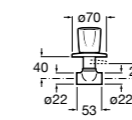

Brava

5A1930C00 Встраиваемый вентиль для сварки 22 мм. Синий указатель (холодная).
5A0930C00 Встраиваемый вентиль для сварки 22 мм. Красный указатель (горячая).