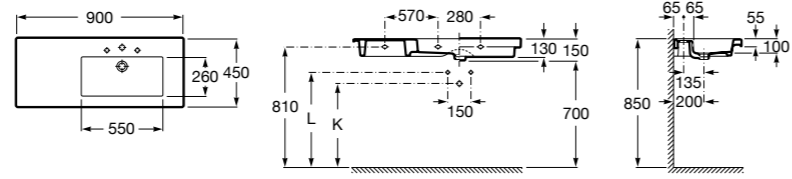

Prisma

327543000 Настенная или накладная керамическая раковина. Смеситель не входит в комплект.

Prisma

327544000 Настенная или накладная керамическая раковина. Смеситель не входит в комплект.

Dama

32781000 Настенная керамическая раковина. Смеситель не входит в комплект.
337470000 Пьедестал для керамической раковины.
337471000 Полупьедестал для керамической раковины.

Meridian

32724D000 Настенная керамическая раковина. Смеситель не входит в комплект.
335240000 Пьедестал для керамической раковины.
337241000 Полупьедестал для керамической раковины.

Carmen

3270A0..0 Настенная керамическая раковина под пьедестал с установочным комплектом и одним отверстием под смеситель. Смеситель и пьедестал не входят в комплект.
3270A0..3 Настенная керамическая раковина под пьедестал с установочным комплектом и тремя отверстиями под смеситель. Смеситель и пьедестал не входят в комплект.
3370A0..0 Керамический пьедестал для раковины. Монтажный комплект не входит.

Inspira

32752B..0 Настенная или накладная керамическая раковина из материала FINECERAMIC®. Смеситель не входит в комплект.

Kalahari

32787800H Настенная или накладная керамическая раковина. Смеситель не входит в комплект.
327878000 Настенная или накладная керамическая раковина без отверстия под смеситель.

The Gap

3270M0000 Настенная или накладная керамическая раковина. Смеситель не входит в комплект.

Prisma

327545000 Настенная или накладная керамическая раковина. Смеситель не входит в комплект.

Hall

32762G000 Настенная или накладная керамическая раковина. Смеситель не входит в комплект.
337621000 Полупьедестал для керамической раковины.

Diverta

327110000 Настенная или накладная керамическая раковина. Смеситель не входит в комплект.