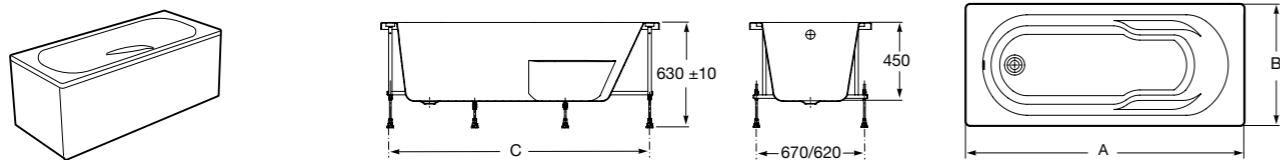

Genova, Genova-N

Акриловая ванна прямоугольная, глубина 45 см. Монтажный комплект заказывается отдельно.

	A	B	C	Объем, л
ZRU9302894	1500	750	1390	235
ZRU9302973	1600	700	1490	230

ZRU9302895	Монтажный комплект 1500 (каркас, комплект креплений к стене, система слив-перелив полуавтомат).			
ZRU9302974	Монтажный комплект 1600 (каркас, комплект креплений к стене, система слив-перелив полуавтомат).			
ZRU9302896	Фронтальная панель 1500.			
ZRU9302975	Фронтальная панель 1600.			
ZRU9302897	Боковая панель 750, левая.			
ZRU9302898	Боковая панель 750, правая.			
ZRU9302976	Боковая панель 700, левая.			
ZRU9302977	Боковая панель 700, правая.