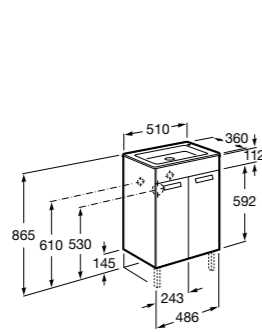

Natura

UNIK - Каркас под раковину из натурального дерева с полочкой, раковиной и полотенцедержателем. Сифон не входит в комплект.

	A
851056392	850
851055392	650