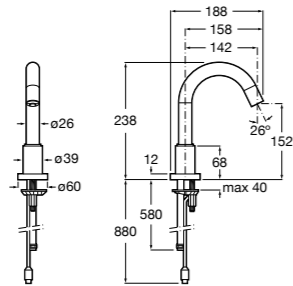

Смесители для раковины / монтируемые на край раковины / порционно-нажимные

Loft-E

1. **5A4243C00** Электронный кран для раковины с высоким изливом для подвода одной воды. Сенсор приближения. Питание от четырех щелочных батареек 1,5V LRG (AA). Батарейки не включены в комплект.
2. **5A4343C00** Электронный кран для раковины с высоким изливом для подвода одной воды. Сенсор приближения. Питание от сети 230 V. Источник питания включен в комплект.