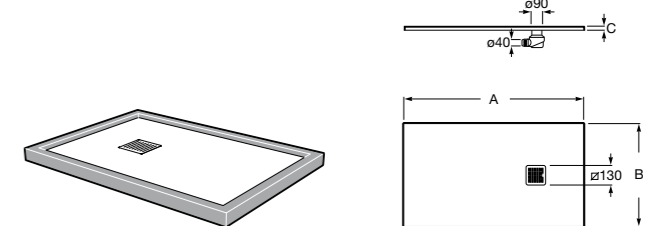

Terran (с рамкой)

Ультралпоский душевой поддон, материал STONEX®, с рамкой.

	A	B	C
До 1800 x 900 x 41	1800	900	41
До 1600 x 900 x 41	1600	900	41
До 1400 x 900 x 41	1400	900	41
До 1200 x 900 x 38	1200	900	38
До 1000 x 900 x 36	1000	900	36
До 1800 x 800 x 41	1800	800	41
До 1600 x 800 x 41	1600	800	41
До 1400 x 800 x 41	1400	800	41
До 1200 x 800 x 38	1200	800	38
До 1000 x 800 x 36	1000	800	36
До 1800 x 750 x 41	1800	750	41
До 1600 x 750 x 41	1600	750	41
До 1400 x 750 x 41	1400	750	41
До 1200 x 750 x 38	1200	750	38
До 1000 x 750 x 36	1000	750	36
До 1800 x 700 x 41	1800	700	41
До 1600 x 700 x 41	1600	700	41
До 1400 x 700 x 41	1400	700	41
До 1200 x 700 x 38	1200	700	38
До 1000 x 700 x 36	1000	700	36

Размеры в мм