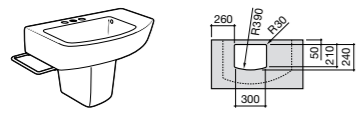

Hall

327620000 Настенная или накладная керамическая раковина. Смеситель не входит в комплект.

Element

327570000 Настенная или накладная керамическая раковина. Смеситель не входит в комплект.

Fontana

327877000 Настенная или накладная керамическая раковина. Смеситель не входит в комплект.

Diverta

32711G000 Накладная керамическая раковина. Смеситель не входит в комплект.

The Gap Square ©

3270MN000 Накладная керамическая раковина. Смеситель не входит в комплект.

Размеры в мм

The Gap Square ©

3270Y2000 Накладная керамическая раковина. Смеситель не входит в комплект.

Beyond

3270B8..0 Накладная раковина из материала FINECERAMIC®. Универсальный выпуск с керамической крышкой Ø 72 мм. Смеситель не входит в комплект.

Adora

327203000 Встраиваемая сверху керамическая раковина. Смеситель не входит в комплект.

The Gap Round ©

3270Y0000 Накладная керамическая раковина. Смеситель не входит в комплект.

The Gap Round ©

3270Y1000 Накладная керамическая раковина. Смеситель не входит в комплект.

Размеры в мм