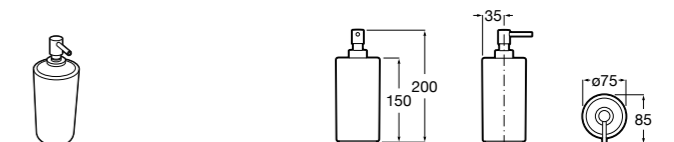

Onda

3870ZD000 Диспенсер на столешницу.