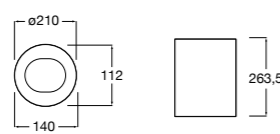

Public

1. **817413002** Урна для мусора с крышкой, отделка сталь-сатин. 3 литра.
2. **817414002** Урна для мусора с крышкой, отделка сталь-сатин. 5 литров.