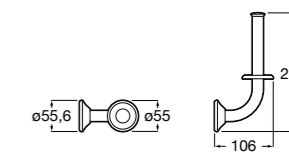

- 815436001** Резервный держатель для туалетной бумаги.

Rubik

- 816850001** Держатель для туалетной бумаги без крышки. Хром. Крепление на болты или клей.
- 816850024** Держатель для туалетной бумаги без крышки. Черный цвет. Крепление на болты или клей. Ⓜ