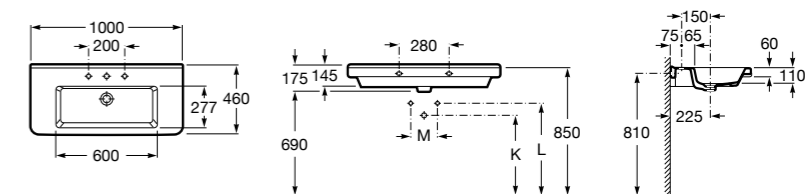

Размеры в мм

The Gap

3270ME000 Настенная или накладная керамическая раковина. Смеситель не входит в комплект.

The Gap

3270MB000 Настенная или накладная керамическая раковина. Смеситель не входит в комплект.