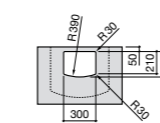

Hall

1. **327881000** Настенная или накладная керамическая раковина. Смеситель не входит в комплект.
   337621000 Полупьедестал для керамической раковины.