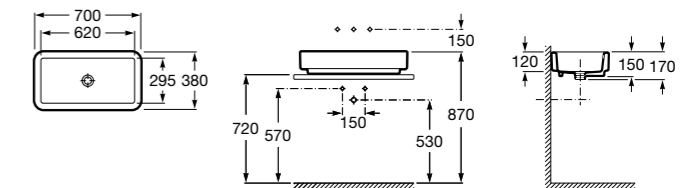

Element

327572000 Накладная керамическая раковина. Смеситель не входит в комплект.