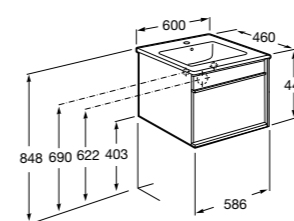

Aneto

857429806	Мебельный модуль белый глянец/черный матовый.
32799E000	Раковина Victoria Unik 600.