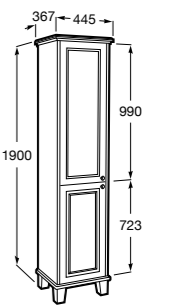

Carmen

857137XXX Шкаф-колонна на ножках с верхней стеклянной дверцей и внутренней подсветкой.