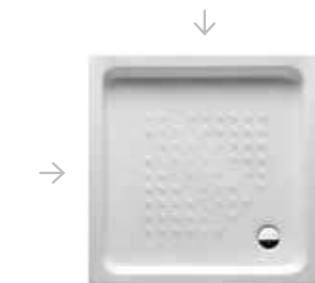

КЕРАМИКА

Italia

762

00

3740HN000	900 x 900 x 80
3740HJ000	800 x 800 x 80
3740HK000	700 x 700 x 80