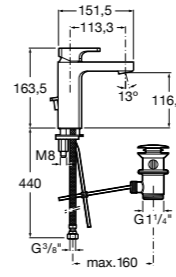

L90

5A3E01C00 Смеситель для раковины с донным клапаном и гибкой подводкой, Cold start.