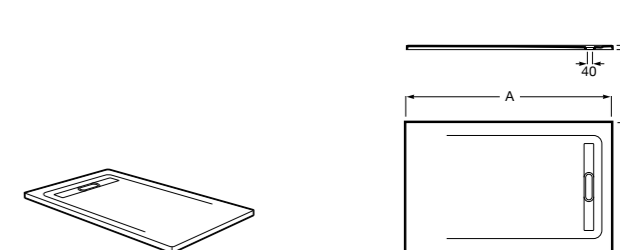

Aquos

Ультралеский душевой поддон, материал STONEX®. Противоскользящая поверхность с текстурой под камень. Включает слив с высокой пропускной способностью. Возможен заказ с крышкой для сливного отверстия из материала Stonex® или с металлической решеткой.

	A	B	C
До 2000 x 1000	2000	1000	35
До 1800 x 1000	1800	1000	33
До 1600 x 1000	1600	1000	31
До 1400 x 1000	1400	1000	31
До 1200 x 1000	1200	1000	28
До 2000 x 900	2000	900	35
До 1800 x 900	1800	900	33
До 1600 x 900	1600	900	31
До 1400 x 900	1400	900	31
До 1200 x 900	1200	900	28
До 1000 x 900	1000	900	28
До 2000 x 800	2000	800	35
До 1800 x 800	1800	800	33
До 1600 x 800	1600	800	31
До 1400 x 800	1400	800	31
До 1200 x 800	1200	800	28
До 1000 x 800	1000	800	28
До 2000 x 700	2000	700	35
До 1800 x 700	1800	700	33
До 1600 x 700	1600	700	31
До 1400 x 700	1400	700	31
До 1200 x 700	1200	700	28
До 1000 x 700	1000	700	28