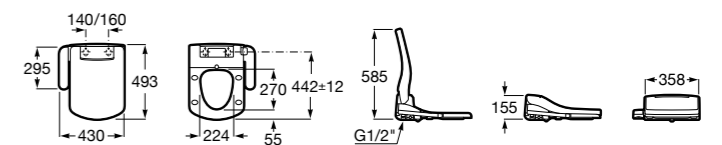

Advance Round

804001001 Сиденье для унитаза с функцией мытья и сушки, совместим с унитазами Роса круглой формы. Для установки и работы необходимо подключение к сети электропитания и подачи воды.