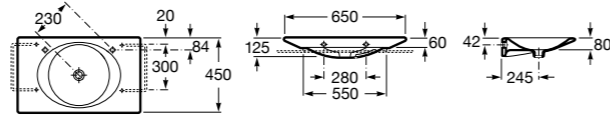

Hall Asimetrico

- 327620000** Настенная или накладная керамическая раковина. Смеситель не входит в комплект.
337621000 Полупьедестал для керамической раковины.

Dama Retro

- 320322001** Настенная керамическая раковина. Пьедестал и смеситель не входят в комплект.
331325001 Пьедестал для керамической раковины.