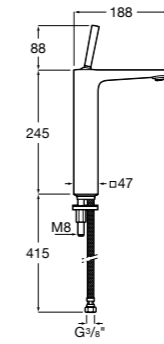

Pals ©

5A376DC00 Смеситель для раковины с высоким изливом, с ручкой-джойстиком, гладкий корпус, с донным клапаном с системой click-clack и гибкой подводкой.