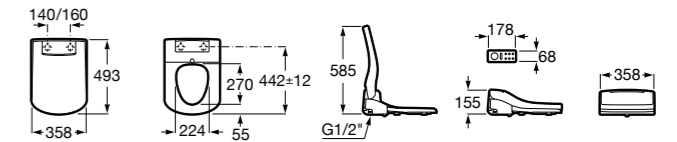

Premium Round

804006001 Сиденье для унитаза с функцией мытья и сушки, совместим с унитазами Роса круглой формы. Для установки и работы необходимо подключение к сети электропитания и подачи воды.