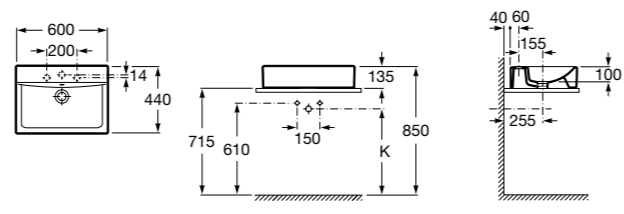

Fontana

327877000 Настенная или накладная керамическая раковина. Смеситель не входит в комплект.