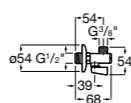

Запорный кран

- 525168100** Керамический угловой запорный кран 1/2" x 3/8".
525170900 Керамический угловой запорный кран 1/2" x 1/2".

Запорный кран с фильтром, Эко

- 525168200** Угловой запорный кран 1/2" x 3/8", шаровый механизм, фильтр.
525171000 Угловой запорный кран 1/2" x 1/2", шаровый механизм, фильтр.