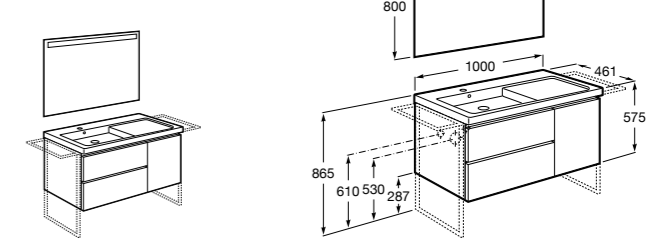

Domi раковина слева

В цвете белый глянец модуль и раковина заказываются отдельно.

857626806 Модуль для раковины слева.

3270MB004 Раковина The Gap Plus левая.

ZRU9302809 Зеркало The Gap Original 1000.

851547XXX Комплект. Включает в себя: мебельный модуль и раковину.

851543XXX Готовое решение. Включает в себя: мебельный модуль, раковину и зеркало Eidos.

Дополнительно:

816830485 Каркас без полотенцедержателя (1 шт.).

816831485 Каркас с полотенцедержателем (1 шт.).