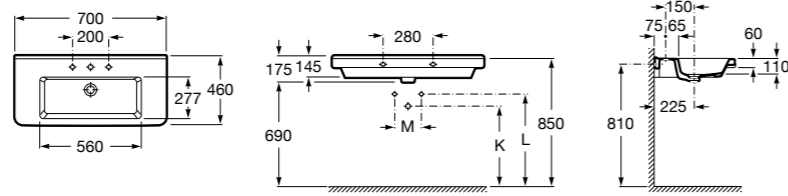

Diverta

327110000 Настенная или накладная керамическая раковина. Смеситель не входит в комплект.

Dama Retro

- 320321001** Настенная керамическая раковина. Пьедестал и смеситель не входят в комплект.
- 331325001** Пьедестал для керамической раковины.