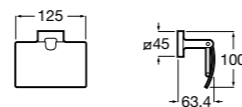

Cubica

1. **816822001** Держатель для туалетной бумаги с крышкой.