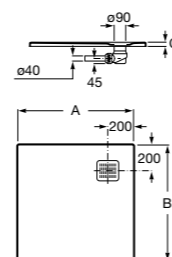

Terran

Ультратонкий душевой поддон, материал STONEX®. Противоскользящая поверхность с текстурой под камень. Включает слив gran saudal. Сифон и решетка в комплекте.

	A	B	C
AP1017D057801..0	2000	1400	33,5
AP10164057801..0	1600	1400	31,6
AP1017D03E801..0	2000	1000	31
AP1017083E801..0 ©	1800	1000	31
AP1016403E801..0 ©	1600	1000	31
AP1015783E801..0 ©	1400	1000	31
AP1014B03E801..0 ©	1200	1000	31
AP10170838401..0	1800	900	31
AP10164038401..0	1600	900	31
AP10157838401..0	1400	900	31
AP1014B038401..0	1200	900	28
AP1013E838401..0	1000	900	26
AP10170832001..0	1800	800	31
AP10164032001..0	1600	800	31
AP10157832001..0	1400	800	31
AP1014B032001..0	1200	800	28
AP1013E832001..0	1000	800	26
AP1017082EE01..0	1800	750	31
AP1016402EE01..0	1600	750	31
AP1015782EE01..0	1400	750	31
AP1014B02EE01..0	1200	750	28
AP1013E82EE01..0	1000	750	26
AP1017082BC01..0	1800	700	31
AP1016402BC01..0	1600	700	31
AP1015782BC01..0	1400	700	31
AP1014B02BC01..0	1200	700	28
PO13E82BC01..0	1000	700	26

Terran (с рамкой)

Ультратонкий душевой поддон, материал STONEX®, с рамкой.

	A	B	C
P10270838441..0	1800	900	41
P10264038441..0	1600	900	41
P10257838441..0	1400	900	41
P1024B038441..0	1200	900	38
P1023E838441..0	1000	900	36
P10270832041..0	1800	800	41
P10264032041..0	1600	800	41
P10257832041..0	1400	800	41
P1024B032041..0	1200	800	38
P1023E832041..0	1000	800	36
P1027082EE41..0	1800	750	41
P1026402EE41..0	1600	750	41
P1025782EE41..0	1400	750	41
P1024B02EE41..0	1200	750	38
P1023E82EE41..0	1000	750	36
P1027082BC41..0	1800	700	41
P1026402BC41..0	1600	700	41
P1025782BC41..0	1400	700	41
P1024B02BC41..0	1200	700	38
P1023E82BC41..0	1000	700	36

Terran