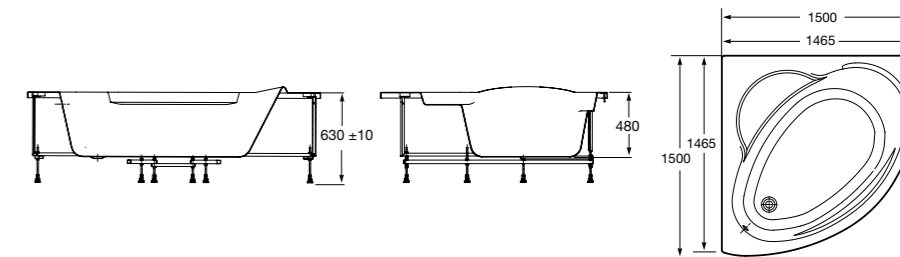

Genova, Genova-N

Акриловая ванна прямоугольная, глубина 45 см. Монтажный комплект заказывается отдельно.

	A	B	C	Объем, л
ZRU9302894	1500	750	1390	235
ZRU9302973	1600	700	1490	230

ZRU9302895	Монтажный комплект 1500 (каркас, комплект креплений к стене, система слив-перелив полуавтомат).			
ZRU9302974	Монтажный комплект 1600 (каркас, комплект креплений к стене, система слив-перелив полуавтомат).			
ZRU9302896	Фронтальная панель 1500.			
ZRU9302975	Фронтальная панель 1600.			
ZRU9302897	Боковая панель 750, левая.			
ZRU9302898	Боковая панель 750, правая.			
ZRU9302976	Боковая панель 700, левая.			
ZRU9302977	Боковая панель 700, правая.			

Easy

Акриловая ванна прямоугольная, глубина 45 см. Монтажный комплект заказывается отдельно.

	A	B	C	D	Объем, л
ZRU9302904	1500	700	1390	620	190
ZRU9302905	1700	700	1590	620	250
ZRU9302899	1700	750	1590	670	260
248618000	1800	800	1690	690	275

ZRU9302906	Монтажный комплект 1500 (каркас, комплект креплений к стене, система слив-перелив полуавтомат).			
ZRU9302907	Монтажный комплект 1700x700 (каркас, комплект креплений к стене, система слив-перелив полуавтомат).			
ZRU9302900	Монтажный комплект 1700x750 (каркас, комплект креплений к стене, система слив-перелив полуавтомат).			
25P028000	Монтажный комплект 1800x750 (каркас, комплект креплений к стене, система слив-перелив полуавтомат).			
ZRU9302908	Фронтальная панель 1500.			
ZRU9302901	Фронтальная панель 1700.			
259121000	Фронтальная панель 1800.			
ZRU9302909	Боковая панель 700, левая.			
ZRU9302910	Боковая панель 700, правая.			
ZRU9302902	Боковая панель 750, левая.			
ZRU9302903	Боковая панель 750, правая.			
259123000	Боковая панель 800, левая.			
259122000	Боковая панель 800, правая.			

Bali