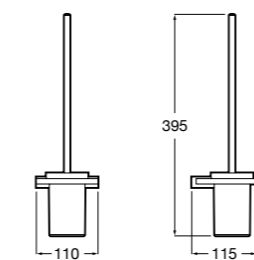

Superinox

817305002 Настенный держатель для щетки.