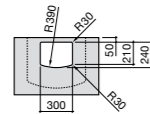

Victoria

- **325391.0** Настенная керамическая раковина. Смеситель не входит в комплект.
- **337390000** Пьедестал для керамической раковины.
- **33739200Y** Полупьедестал для керамической раковины.

Hall

- **327621000** Настенная или накладная керамическая раковина. Смеситель не входит в комплект.
- **337621000** Полупьедестал для керамической раковины.