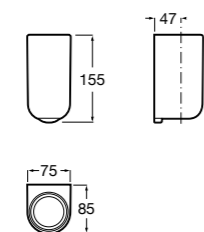

Twin

816702001 Мыльница на столешницу.

Onda ©

3870ZL000 Настенный держатель для щетки.

Onda ©

3870Z5000 Мыльница на столешницу.