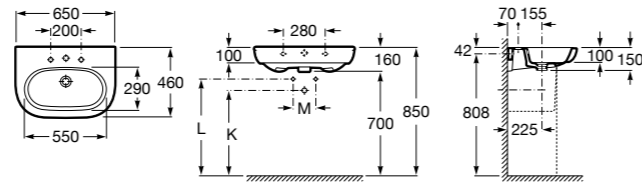

Meridian

1. **325241000** Настенная керамическая раковина. Смеситель не входит в комплект.
   335240000 Пьедестал для керамической раковины.
   337241000 Полупьедестал для керамической раковины.