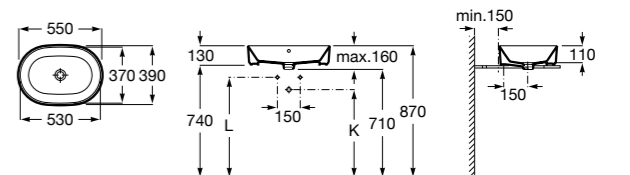

The Gap Round ©

3270Y0000 Накладная керамическая раковина. Смеситель не входит в комплект.