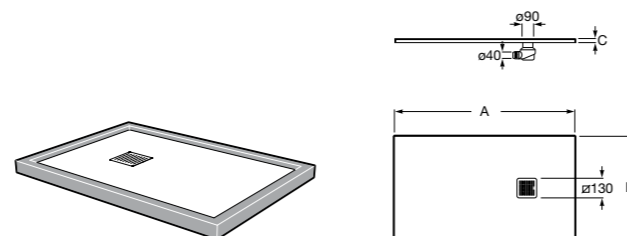

Размеры в мм

Terran

Ультратонкий душевой поддон, материал STONEX®. Противоскользящая поверхность с текстурой под камень. Включает слив gran saudal. Сифон и решетка в комплекте.

	A	B	C
AP1017D057801..0	2000	1400	33,5
AP10164057801..0	1600	1400	31,6
AP1017D03E801..0	2000	1000	31
AP1017083E801..0 ©	1800	1000	31
AP1016403E801..0 ©	1600	1000	31
AP1015783E801..0 ©	1400	1000	31
AP1014B03E801..0 ©	1200	1000	31
AP10170838401..0	1800	900	31
AP10164038401..0	1600	900	31
AP10157838401..0	1400	900	31
AP1014B038401..0	1200	900	28
AP1013E838401..0	1000	900	26
AP10170832001..0	1800	800	31
AP10164032001..0	1600	800	31
AP10157832001..0	1400	800	31
AP1014B032001..0	1200	800	28
AP1013E832001..0	1000	800	26
AP1017082EE01..0	1800	750	31
AP1016402EE01..0	1600	750	31
AP1015782EE01..0	1400	750	31
AP1014B02EE01..0	1200	750	28
AP1013E82EE01..0	1000	750	26
AP1017082BC01..0	1800	700	31
AP1016402BC01..0	1600	700	31
AP1015782BC01..0	1400	700	31
AP1014B02BC01..0	1200	700	28
PO13E82BC01..0	1000	700	26