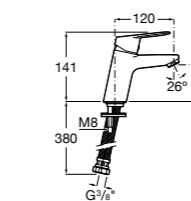

Alfa

- 5A3P25C00** Смеситель для раковины с донным клапаном и гибкой подводкой. Cold start.

Alfa

- 5A3L25C00** Смеситель для раковины, гладкий корпус, с гибкой подводкой. Cold start.

Victoria

- 5A3J25C0M** Смеситель для раковины, с донным клапаном и гибкой подводкой.