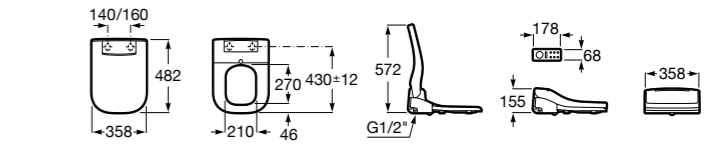

Premium Square

804007001 Сиденье для унитаза с функцией мытья и сушки, совместим с унитазами Роса квадратной формы. Для установки и работы необходимо подключение к сети электропитания и подачи воды.