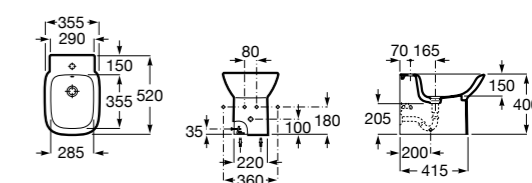

Размеры в мм

Dama

357787000 Биде укороченное приставное к стене, без крышки. Смеситель не входит в комплект.
80678C004 Крышка для укороченного биде с механизмом «мягкое закрывание».
80678B004 Крышка для укороченного биде.