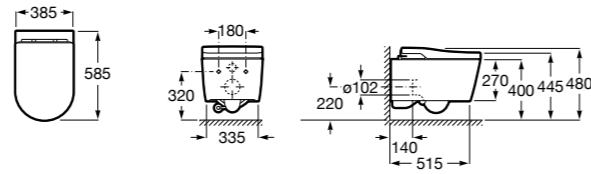

Inspira In-Wash® In-Tank приставной ©

803095001 In-Wash® - Smart-унитаз приставной Rimless, с интегрированным в корпус бачком. Включает: крышку и сиденье с функцией мытья и сушки. Требуется подключение к сети.