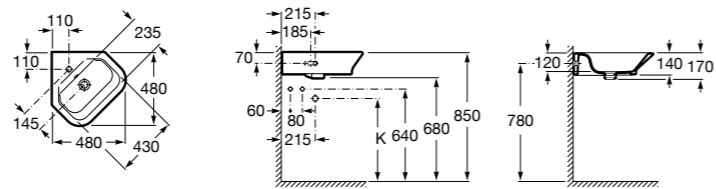

Раковины подвесные угловые