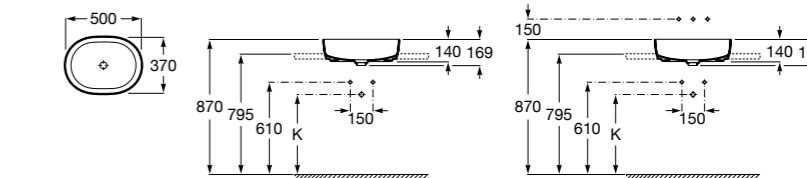

Inspira Round

327520..0 ROUND - Накладная раковина из материала FINECERAMIC® с фиксированным открытым керамическим выпуском. Смеситель не входит в комплект.