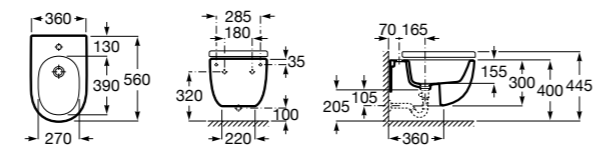

Inspira Round

357525..0 ROUND - Подвесное биде без крышки. Включает: комплект для крепления. Смеситель не входит в комплект.

806522..B ROUND - Крышка для биде с механизмом «мягкое закрывание». Материал SUPRALIT®.