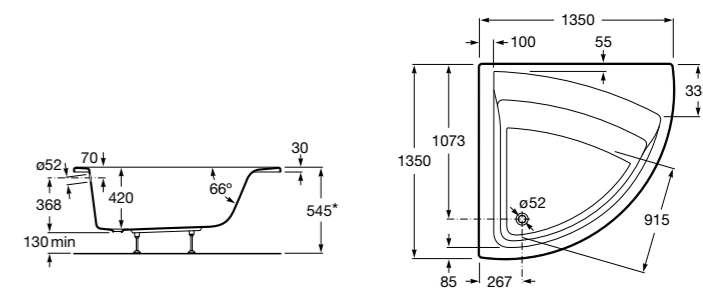

**Easy Угловая**

248188001 Симметричная угловая акриловая ванна с гидромассажем Tonis.

248189000 Симметричная угловая акриловая ванна.

259861000 Панель для акриловой ванны.

Размеры в мм

**Genova-N**

Прямоугольная акриловая ванна с гидромассажем Basic.