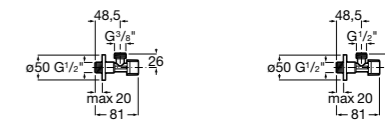

Запорный кран

525165800 Угловой запорный кран 1/2" - 3/8" (шаровый механизм, пластиковая ручка).
525165900 Угловой запорный кран 1/2" - 1/2" (шаровый механизм, пластиковая ручка).