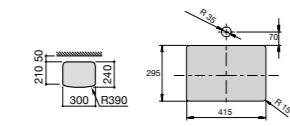

Neo Selene

322307000 Раковина керамическая врезная или встраиваемая снизу. Смеситель не входит в комплект.