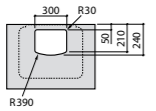

Element

1. **327570000** Настенная или накладная керамическая раковина. Смеситель не входит в комплект.

Размеры в мм