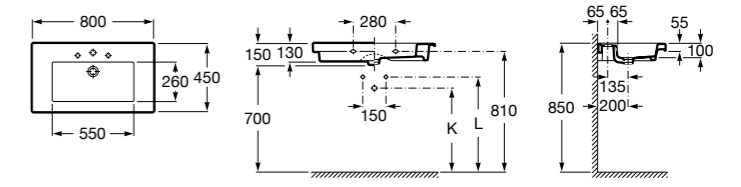

The Gap

3270M0000 Настенная или накладная керамическая раковина. Смеситель не входит в комплект.