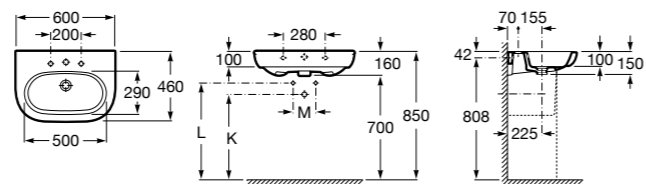

Meridian

1. **325242000** Настенная керамическая раковина. Смеситель не входит в комплект.
   335240000 Пьедестал для керамической раковины.
   337241000 Полупьедестал для керамической раковины.