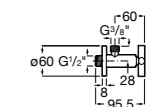

Запорный кран

- 525168100** Керамический угловой запорный кран 1/2" x 3/8".
525170900 Керамический угловой запорный кран 1/2" x 1/2".

Запорный кран с фильтром, Эко

- 525168200** Угловой запорный кран 1/2" x 3/8", шаровый механизм, фильтр.
525171000 Угловой запорный кран 1/2" x 1/2", шаровый механизм, фильтр.