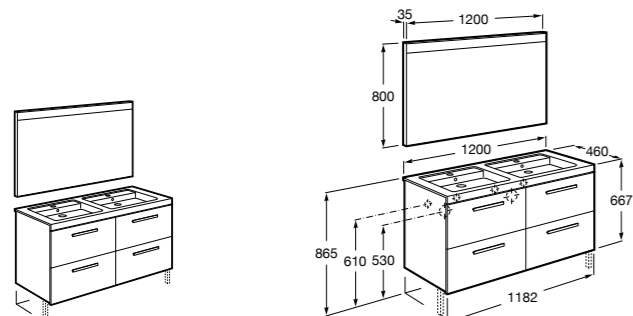

Prisma

855957XXX UNIK - Комплект из мебельного модуля и раковины с двумя чашами. Включает: компактный сифон. Ножки и смеситель не входят в комплект.

855941XXX PASC - Комплект из мебельного модуля, раковины с двумя чашами и зеркала Prisma Basic со светодиодной подсветкой, встроенной на внешнюю часть. Включает: компактный сифон. Ножки и смеситель не входят в комплект.

816764339 Комплект из 2-х ножек.