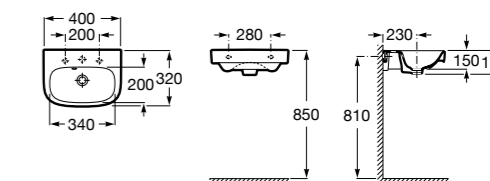

Debba

325998000 Настенная керамическая раковина. Смеситель не входит в комплект.