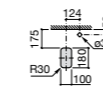

Sofia

32720000 Накладная керамическая раковина. Смеситель не входит в комплект.

Beyond

3270B9..0 Накладная раковина из материала FINECERAMIC®. Универсальный выпуск с керамической крышкой Ø 72 мм. Смеситель не входит в комплект.

Hall

327624000 Настенная или накладная керамическая раковина. Смеситель не входит в комплект.

337471000 Полуьедестал

Urbi 1

327225000 Накладная керамическая раковина. Смеситель не входит в комплект.

The Gap Square

3270MM000 Накладная или встраиваемая керамическая раковина с отверстием под смеситель. Смеситель не входит в комплект.

Размеры в мм

Bol

327876000 Накладная керамическая раковина. Смеситель не входит в комплект.

The Gap Round

3270MK000 Накладная или встраиваемая керамическая раковина с отверстием под смеситель. Смеситель не входит в комплект.

The Gap Square

3270ML000 Накладная керамическая раковина. Смеситель не входит в комплект.

The Gap Round

3270MJ000 Накладная керамическая раковина. Смеситель не входит в комплект.

Terra

32722D000 Накладная керамическая раковина. Смеситель не входит в комплект.

Размеры в мм