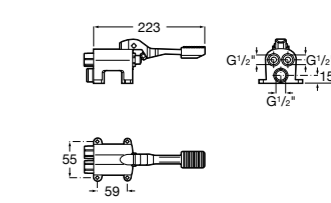

Instant Foot

505128800 Педальный смеситель с прогрессивным смешиванием. Установка на полу.