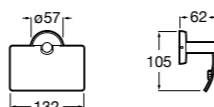

Twin

1. **816713001** Держатель для туалетной бумаги с крышкой. Крепление на болты или клей.