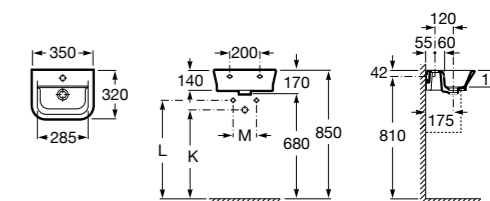

The Gap Original

327479000 Настенная керамическая раковина. Смеситель не входит в комплект.
337472000 Полупьедестал для керамической раковины компакт.