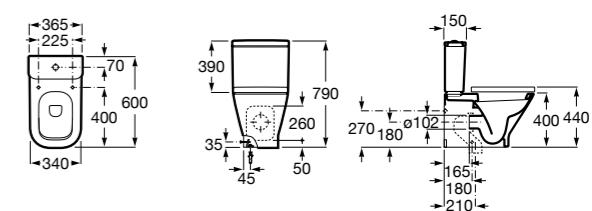

Размеры в мм

The Gap Square

342472000	Чаша унитаза укороченная приставная с двойным выпуском.
341471000	Бачок с механизмом двойного смыва 4,5/3 литра с боковым подводом воды. Включен установочный комплект, механизм для подвода воды и механизм смыва.
34147000Y	Бачок с механизмом двойного смыва 4,5/3 литра с нижним подводом воды. Включен установочный комплект, механизм для подвода воды и механизм смыва.
801732004	Сиденье и крышка с механизмом «мягкое закрывание».
801730004	Сиденье и крышка для укороченного унитаза.
801732001	Сиденье и крышка для унитаза.