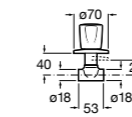

Brava

5A1830C00 Встраиваемый вентиль для сварки 18 мм. Синий указатель (холодная).
5A0830C00 Встраиваемый вентиль для сварки 18 мм. Красный указатель (горячая).