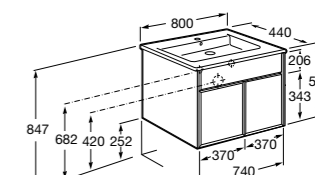

Up

ZRU9303012	Мебельный модуль белый глянцев.
327470000	Раковина The Gap Original 800.