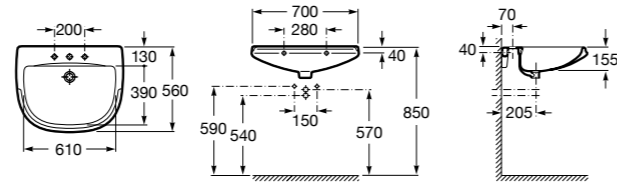

Diverta

327110000 Настенная или накладная керамическая раковина. Смеситель не входит в комплект.

Dama Retro

- 320321001** Настенная керамическая раковина. Пьедестал и смеситель не входят в комплект.
- 331325001** Пьедестал для керамической раковины.