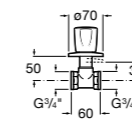

Brava

5A1630C00 Встраиваемый вентиль. 3/4". Синий указатель (холодная).
5A0630C00 Встраиваемый вентиль. 3/4". Красный указатель (горячая).