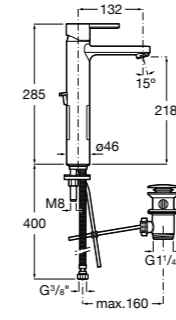

Naia

5A3496C00 Смеситель для раковины с высоким изливом, с донным клапаном и гибкой подводкой. Cold start.