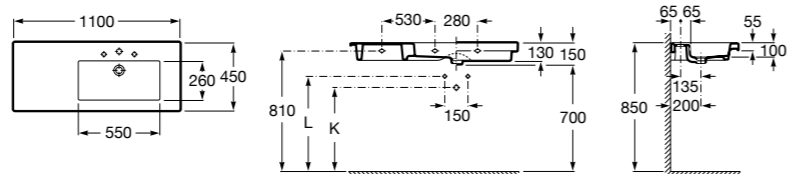

Prisma

327541000 Настенная или накладная керамическая раковина. Смеситель не входит в комплект.

Prisma

327542000 Настенная или накладная керамическая раковина. Смеситель не входит в комплект.

Kalahari

327897000 Настенная или накладная керамическая раковина. Смеситель не входит в комплект.

Inspira

32752A.0 Настенная или накладная керамическая раковина из материала FINECERAMIC®. Смеситель не входит в комплект.

The Gap

3270MA000 Настенная или накладная керамическая раковина. Смеситель не входит в комплект.

Размеры в мм

The Gap

3270ME000 Настенная или накладная керамическая раковина. Смеситель не входит в комплект.

The Gap

3270MB000 Настенная или накладная керамическая раковина. Смеситель не входит в комплект.

Dama

327780000 Настенная керамическая раковина. Смеситель не входит в комплект.

337470000 Пьедестал для керамической раковины.

337471000 Полупьедестал для керамической раковины.

Meridian

32724B000 Настенная керамическая раковина. Смеситель не входит в комплект.

335240000 Пьедестал для керамической раковины.

337241000 Полупьедестал для керамической раковины.

Stratum

327632000 Настенная или накладная керамическая раковина. Смеситель не входит в комплект.

Размеры в мм