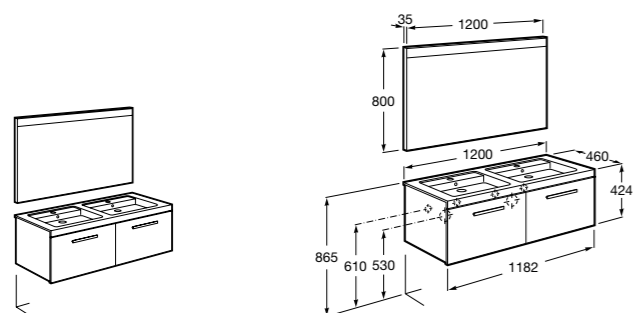

Prisma

855950XXX UNIK - Комплект из мебельного модуля и раковины с двумя чашами. Включает: компактный сифон. Ножки и смеситель не входят в комплект.

855934XXX PASC - Комплект из мебельного модуля, раковины с двумя чашами и зеркала Prisma Basic со светодиодной подсветкой, встроенной на внешнюю часть. Включает: компактный сифон. Ножки и смеситель не входят в комплект.