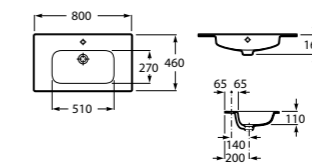

Ассортимент

Модуль для раковины

Стр. 237

Арт. ZRU9000097 80 см, черный глянец

Раковина

Арт. 32799C000 80 x 46 см

Арт. 327826000 80 x 45 см, овал

Шкаф-колонна