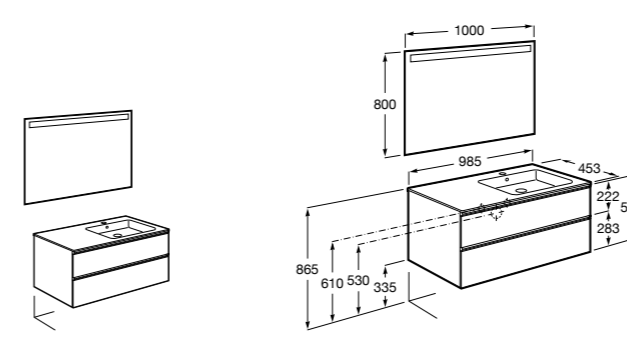

The Gap раковина справа

851482XXX UNIK - Комплект мебели с 2 ящиками и раковины.

851515XXX PASC - Комплект мебели с 2 ящиками, раковины и зеркала Eidos.

816826339 Набор из 2 ножек 335 мм для мебели UNIK с 2 ящиками.

816826458 Набор из 2 ножек 335 мм для мебели UNIK с 2 ящиками.