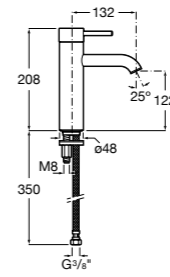

Lanta

5A3C11C00 Смеситель для раковины с аэратором, гладкий корпус, Mezzo, с донным клапаном с системой click-clack и гибкой подводкой. Cold start.