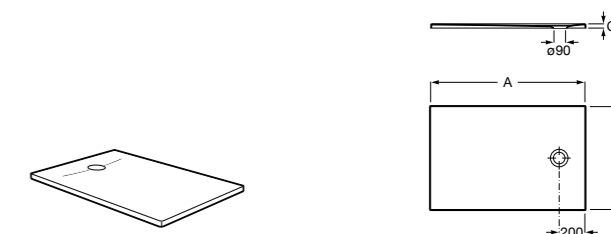

Душевые поддоны Surfex®

Modo

Душевой поддон с противоскользящим покрытием. Материал SURFEX®. Включает слив.

	C
1201 x 600 (A x B)	31
До 1600 x 800 (A x B)	
1001 x 600 (A x B)	28
До 1200 x 800 (A x B)	
800 x 600 (A x B)	26
До 1000 x 800 (A x B)