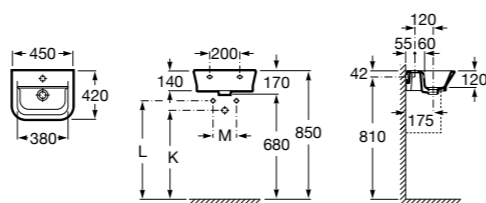

Мини-раковины

Hall

325883000 Настенная или накладная керамическая раковина. Смеситель не входит в комплект.

Meridian

325245000 Настенная керамическая раковина. Смеситель не входит в комплект.
335240000 Пьедестал для керамической раковины.
337241000 Полупьедестал для керамической раковины.