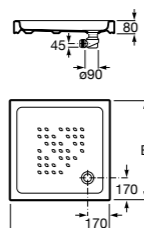

Italia

Угловой керамический душевой поддон.

	A	B	C	D	Rad
3740HL000	900	900	80	625	550
3740HM000	800	800	80	525	550

Italia

Квадратный керамический душевой поддон.

	A	B
3740NH000	900	900
3740NJ000	800	800
3740NK000	700	700