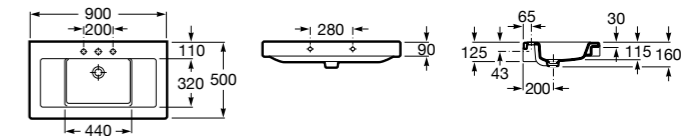

Stratum

327632000 Настенная или накладная керамическая раковина. Смеситель не входит в комплект.

Размеры в мм