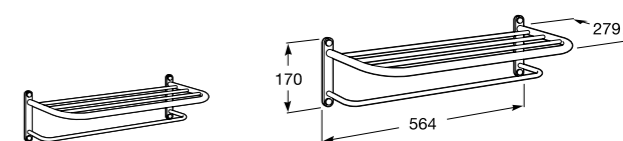

Размеры в мм

**Compas**

- 817438001 Решетка для полотенец.

**Cubica**

- 817416002 Решетка для полотенец с полотенцедержателем.

**Cubica**

- 816825001 Решетка для полотенец.

**Classica**