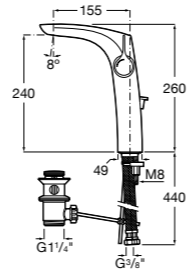

Carmen

5A444BC00 Монтируемый на раковину смеситель с центральным поворотным изливом, донным клапаном и гибкой подводкой.

Смесители для раковин / монтаж на бортик / высокий излив / однорычажные

Insignia

5A343AC00 Смеситель для раковины с высоким изливом, с донным клапаном и гибкой подводкой. Cold start.

Carmen

5A3A4BC00 Смеситель для раковины, гладкий корпус, с донным клапаном click-clack и гибкой подводкой.
5A3B4BC00 Смеситель для раковины, гладкий корпус, с гибкой подводкой.

Insignia

5A3A3AC00 Смеситель для раковины с высоким изливом, гладкий корпус, с донным клапаном с системой click-clack и гибкой подводкой. Cold start.
5A3C3A..0 Смеситель для раковины с высоким изливом, гладкий корпус, с гибкой подводкой. Cold start. Покрытие Everlux.

Brava

5A3130C00 Смеситель для раковины с держателем для цепочки и гибкой подводкой.

L90

5A3G01C00 Смеситель для раковины с высоким изливом, донным клапаном и гибкой подводкой, Cold start.

Размеры в мм

Pals ©

5A376DC00 Смеситель для раковины с высоким изливом, с ручкой-джойстиком, гладкий корпус, с донным клапаном с системой click-clack и гибкой подводкой.

Lanta

5A3411C00 Смеситель для раковины с высоким изливом, гладкий корпус, с донным клапаном с системой click-clack и гибкой подводкой. Cold start.

Naia

5A3496C00 Смеситель для раковины с высоким изливом, с донным клапаном и гибкой подводкой. Cold start.

Atlas

5A3790C0M Смеситель для раковины с высоким изливом, гладкий корпус, с гибкой подводкой.
5A3790C00 Смеситель для раковины с высоким изливом, гладкий корпус, с гибкой подводкой. Cold start.

Naia