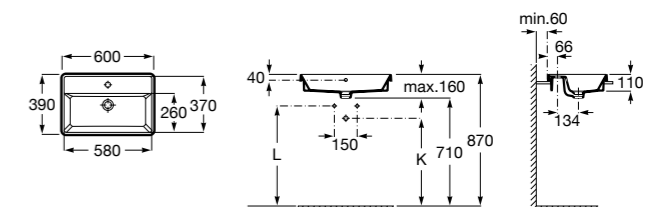

The Gap Square ®

3270Y8000 Раковина керамическая врезная. Смеситель не входит в комплект.

Размеры в мм