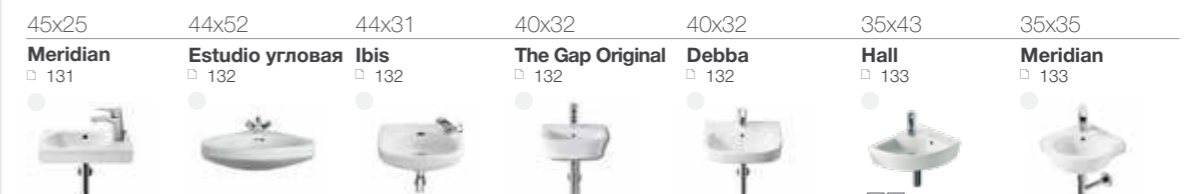

60-69

50-59

35-49

Раковины

ОБЗОР ПРОДУКЦИИ

длина x ширина

Раковины для установки на столешницу

65-75