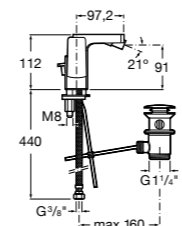

L90

5A6301C00 Смеситель для биде с рычагом сбоку, регулятором направления потока, донным клапаном и гибкой подводкой. Cold start.