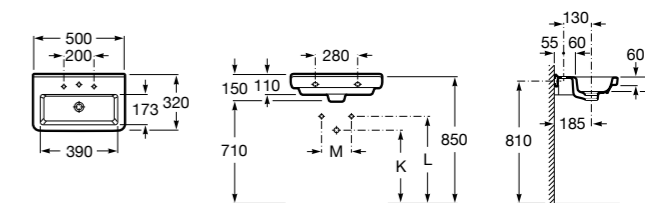

Dama

1. **327788000** Настенная керамическая раковина. Смеситель не входит в комплект.
   337782000 Полупьедестал для керамической раковины компакт.